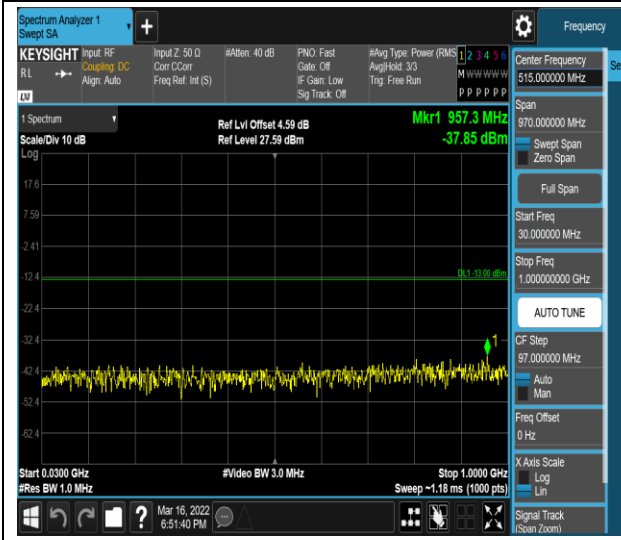

Band2-20MHz-QPSK-18900-1RB#0-Range1:30~1000MHz	Band2-20MHz-QPSK-18900-1RB#0-Range2:1000~20000MHz
--	---

Band2-20MHz-16QAM-19100-1RB#0-Range1:30~1000MHz

Band2-20MHz-16QAM-19100-1RB#0-Range2:1000~2000MHz

Band5-1.4MHz-QPSK-20407-1RB#0-Range1:30~1000MHz