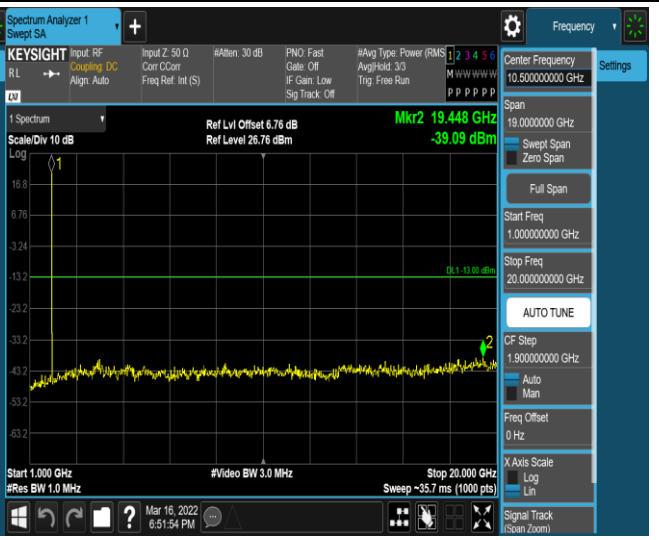

Band2-20MHz-QPSK-18900-1RB#0-Range1:30~1000MHz	Band2-20MHz-QPSK-18900-1RB#0-Range2:1000~20000MHz
--	---

Band2-20MHz-16QAM-19100-1RB#0-Range1:30~1000MHz

Band2-20MHz-16QAM-19100-1RB#0-Range2:1000~2000MHz

Band5-1.4MHz-QPSK-20407-1RB#0-Range1:30~1000MHz