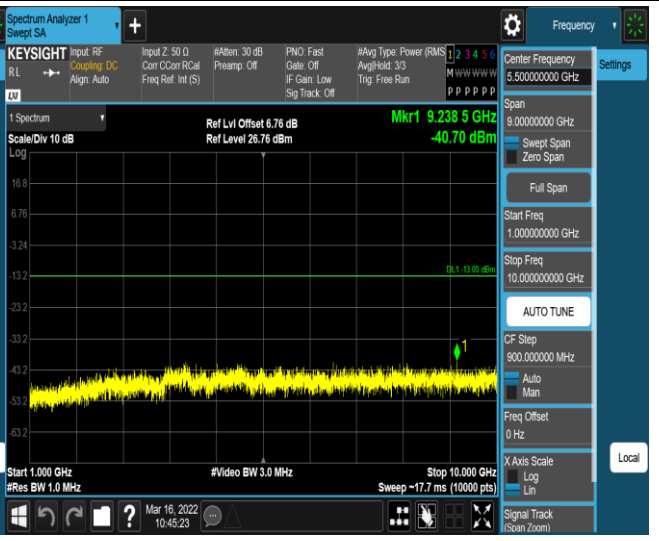

Band5-1.4MHz-QPSK-20407-1RB#0-Range2:1000~2000MHz

Band5-1.4MHz-QPSK-20525-1RB#0-Range2:1000~2000MHz