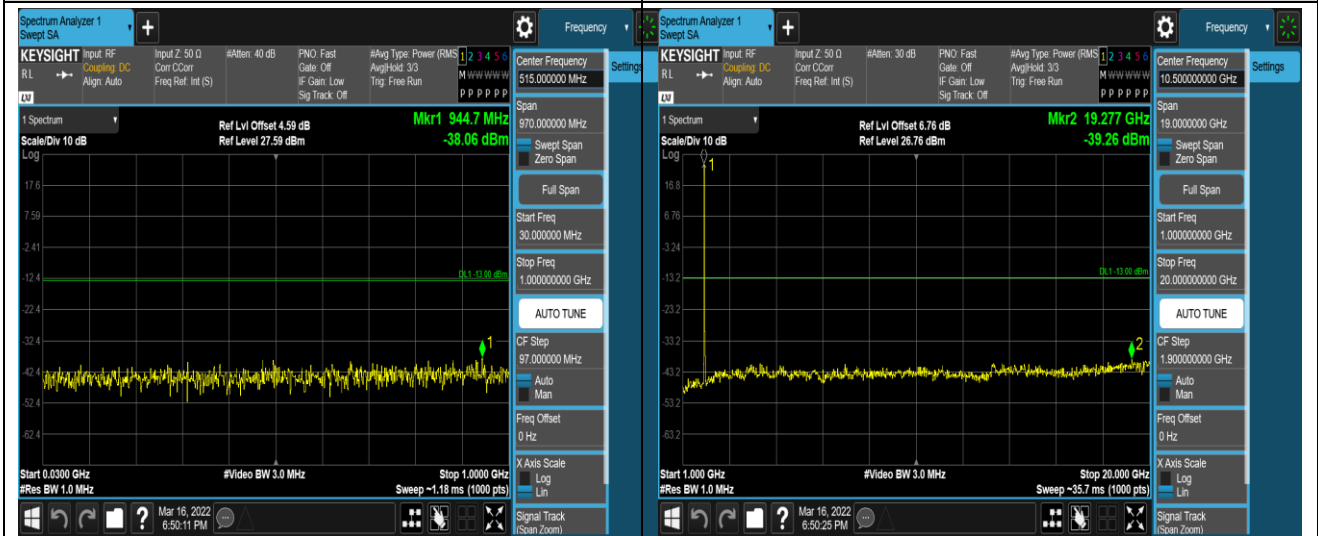

Band2-20MHz-QPSK-18900-1RB#0-Range1:30~1000MHz	Band2-20MHz-QPSK-18900-1RB#0-Range2:1000~20000MHz