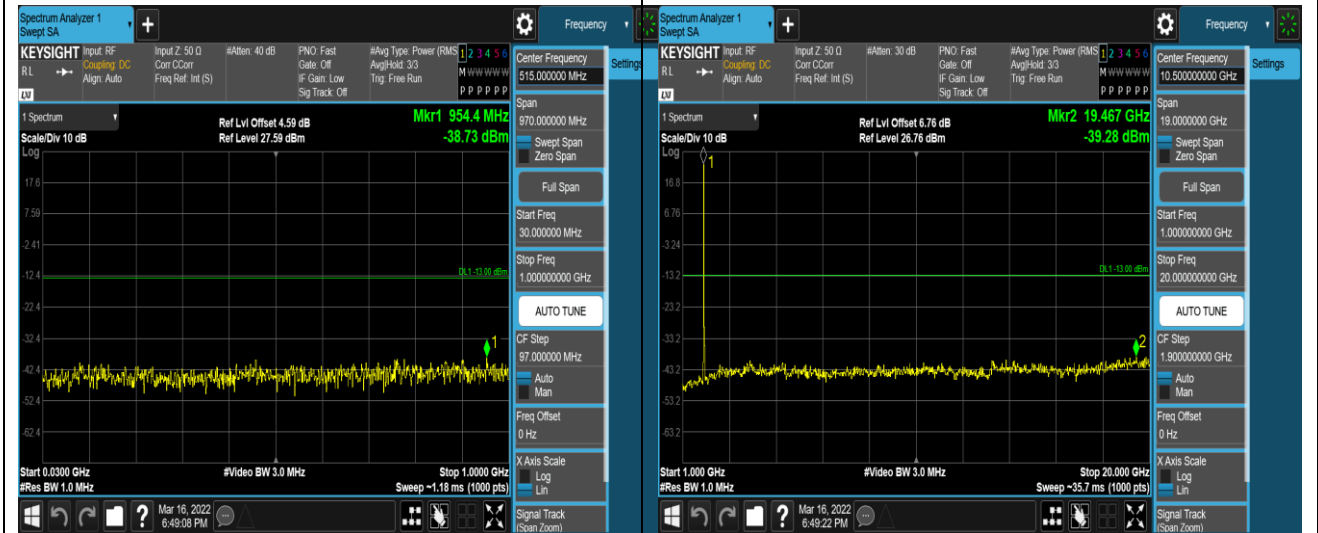

Band2-1.4MHz-16QAM-18900-1RB#0-Range1:30~1000MHz

Band2-1.4MHz-16QAM-18900-1RB#0-Range2:1000~20000MHz

Band2-1.4MHz-16QAM-19193-1RB#0-Range1:30~1000MHz

Band2-1.4MHz-16QAM-19193-1RB#0-Range2:1000~20000MHz

Band2-20MHz-QPSK-18700-1RB#0-Range1:30~1000MHz	Band2-20MHz-QPSK-18700-1RB#0-Range2:1000~20000MHz
--	---