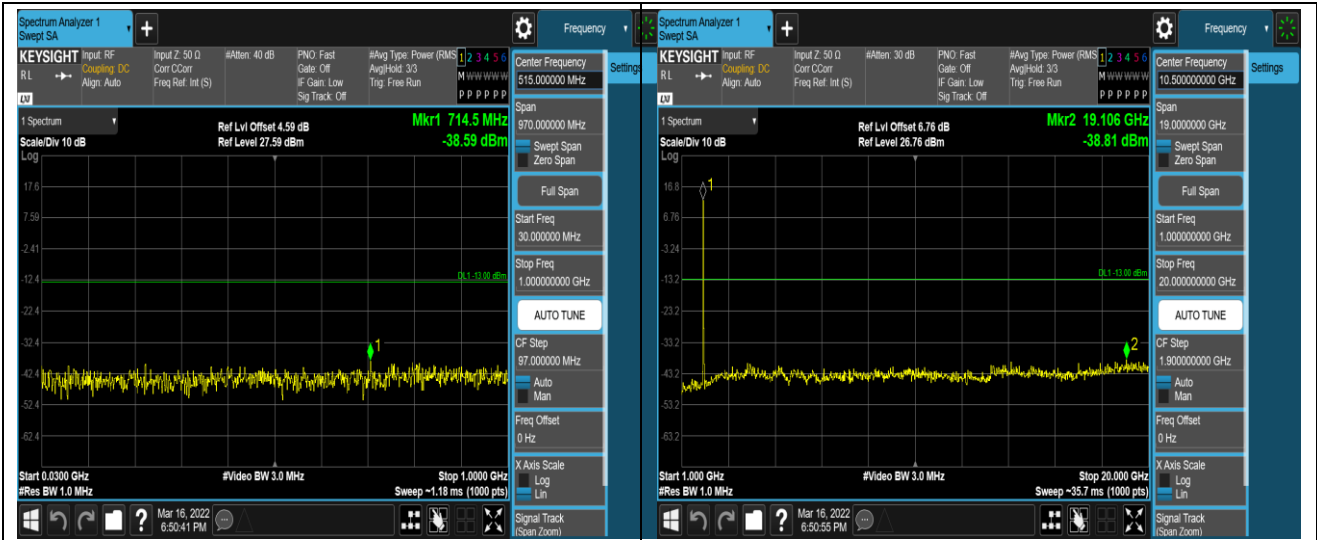

Band2-1.4MHz-16QAM-18900-1RB#0-Range1:30~1000MHz

Band2-1.4MHz-16QAM-18900-1RB#0-Range2:1000~20000MHz

Band2-1.4MHz-16QAM-19193-1RB#0-Range1:30~1000MHz

Band2-1.4MHz-16QAM-19193-1RB#0-Range2:1000~20000MHz

Band2-20MHz-QPSK-18700-1RB#0-Range1:30~1000MHz	Band2-20MHz-QPSK-18700-1RB#0-Range2:1000~20000MHz
--	---

Band2-20MHz-QPSK-18900-1RB#0-Range1:30~1000MHz	Band2-20MHz-QPSK-18900-1RB#0-Range2:1000~20000MHz
--	---

Band2-20MHz-16QAM-19100-1RB#0-Range1:30~1000MHz

Band2-20MHz-16QAM-19100-1RB#0-Range2:1000~2000MHz

Band5-1.4MHz-QPSK-20407-1RB#0-Range1:30~1000MHz