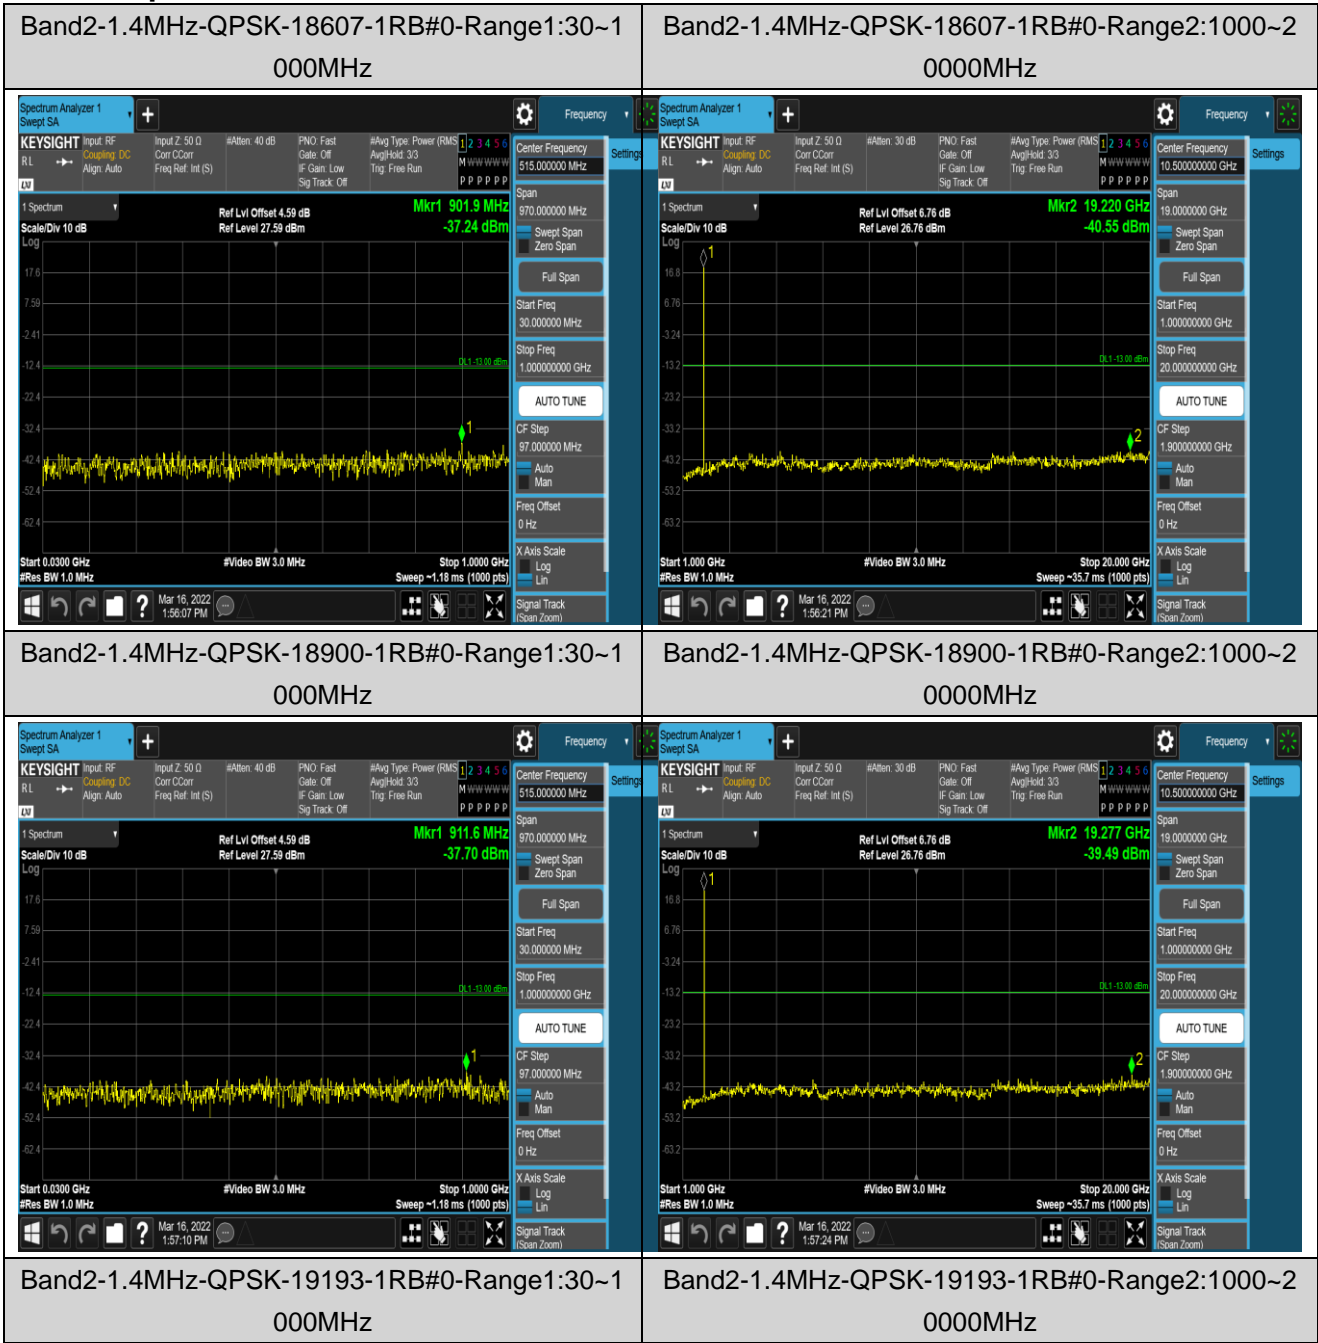

Test Graphs