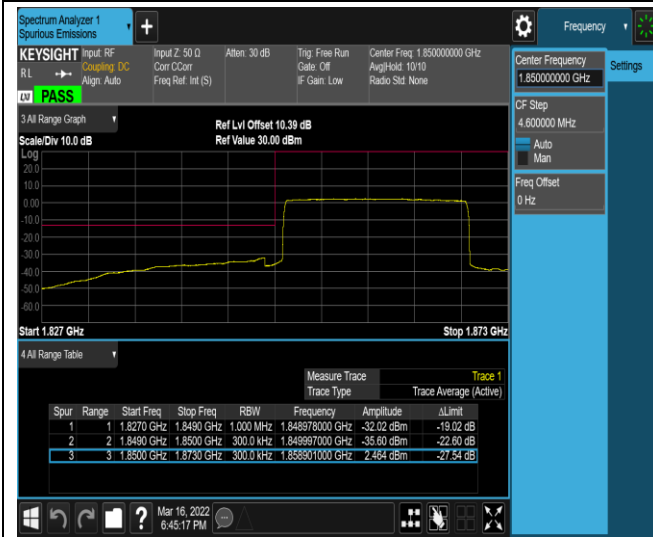

Band2-1.4MHz-16QAM-19193-6RB#0

Band2-20MHz-QPSK-18700-1RB#0

Band2-20MHz-QPSK-18700-1RB#99

Band2-20MHz-QPSK-18700-100RB#0

Band2-20MHz-QPSK-19100-1RB#0

Band2-20MHz-QPSK-19100-1RB#99

Band2-20MHz-QPSK-19100-100RB#0