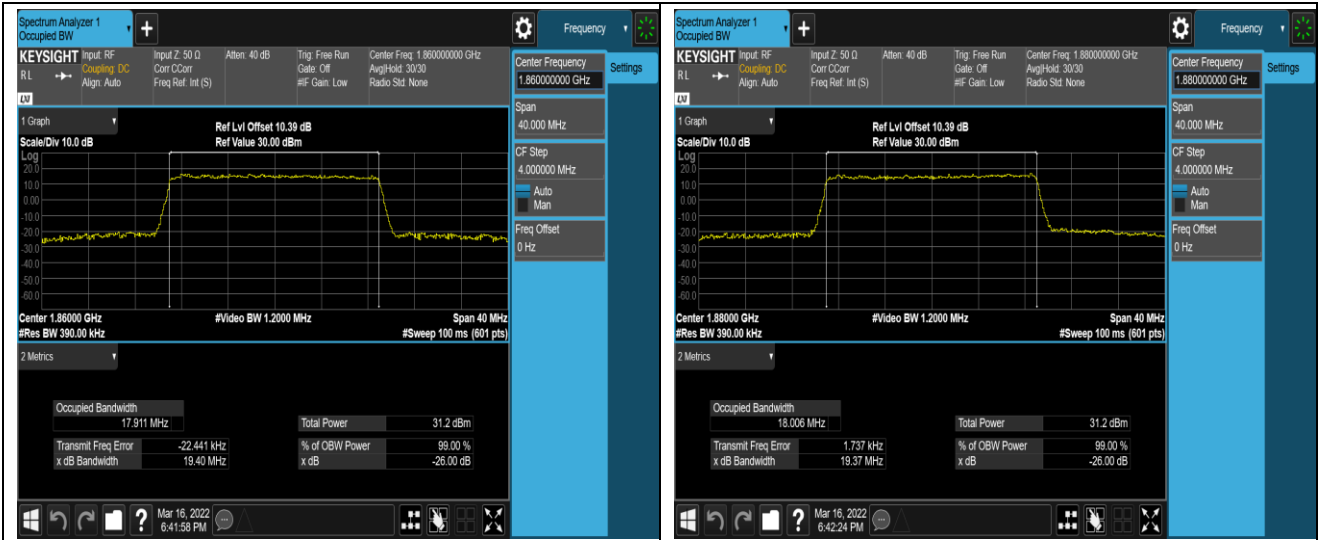

Test Graphs

Band2-15MHz-QPSK-19125-75RB#0

Band2-15MHz-16QAM-18675-75RB#0

Band2-15MHz-16QAM-18900-75RB#0

Band2-15MHz-16QAM-19125-75RB#0

Band2-20MHz-QPSK-18700-100RB#0

Band2-20MHz-QPSK-18900-100RB#0

Band5-1.4MHz-QPSK-20643-6RB#0