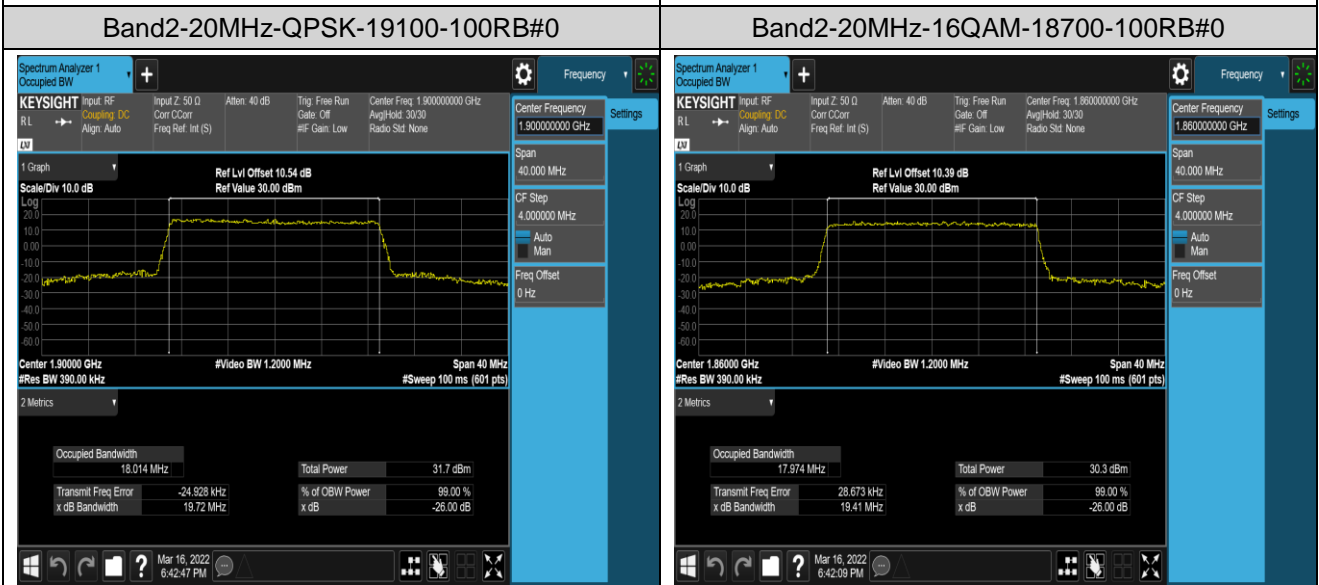

Test Graphs

Band2-15MHz-QPSK-19125-75RB#0

Band2-15MHz-16QAM-18675-75RB#0

Band2-15MHz-16QAM-18900-75RB#0

Band2-15MHz-16QAM-19125-75RB#0

Band2-20MHz-QPSK-18700-100RB#0

Band2-20MHz-QPSK-18900-100RB#0

Band5-1.4MHz-QPSK-20643-6RB#0