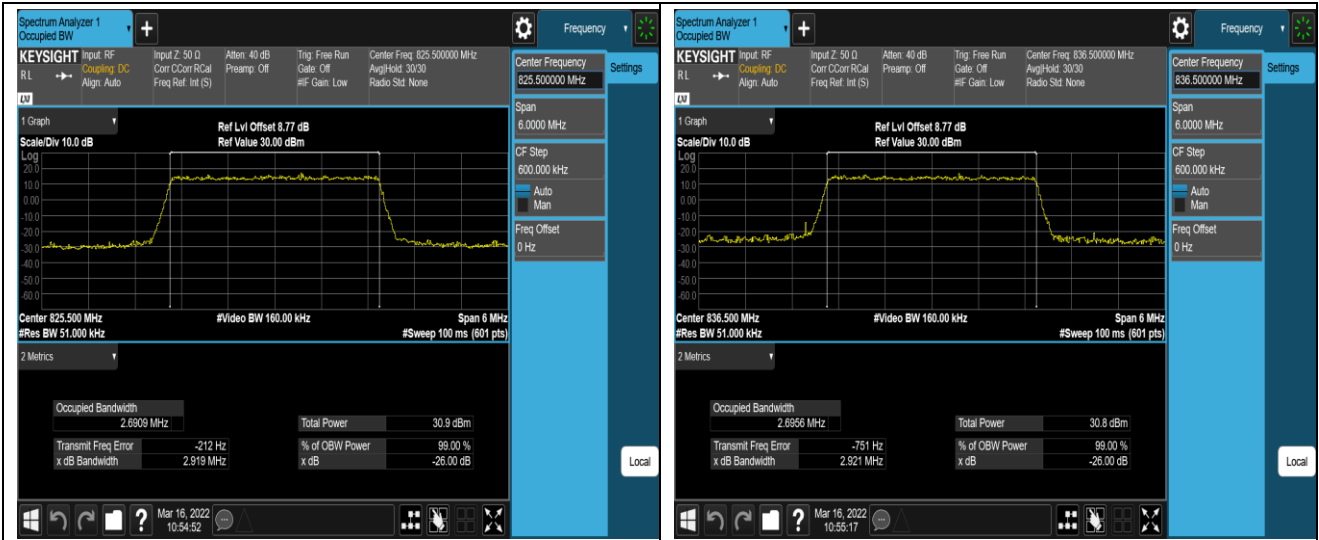

Band5-1.4MHz-16QAM-20407-6RB#0

Band5-1.4MHz-16QAM-20525-6RB#0

Band5-1.4MHz-16QAM-20643-6RB#0

Band5-3MHz-QPSK-20415-15RB#0

Band5-3MHz-QPSK-20525-15RB#0

Band5-3MHz-QPSK-20635-15RB#0

Band5-3MHz-16QAM-20415-15RB#0