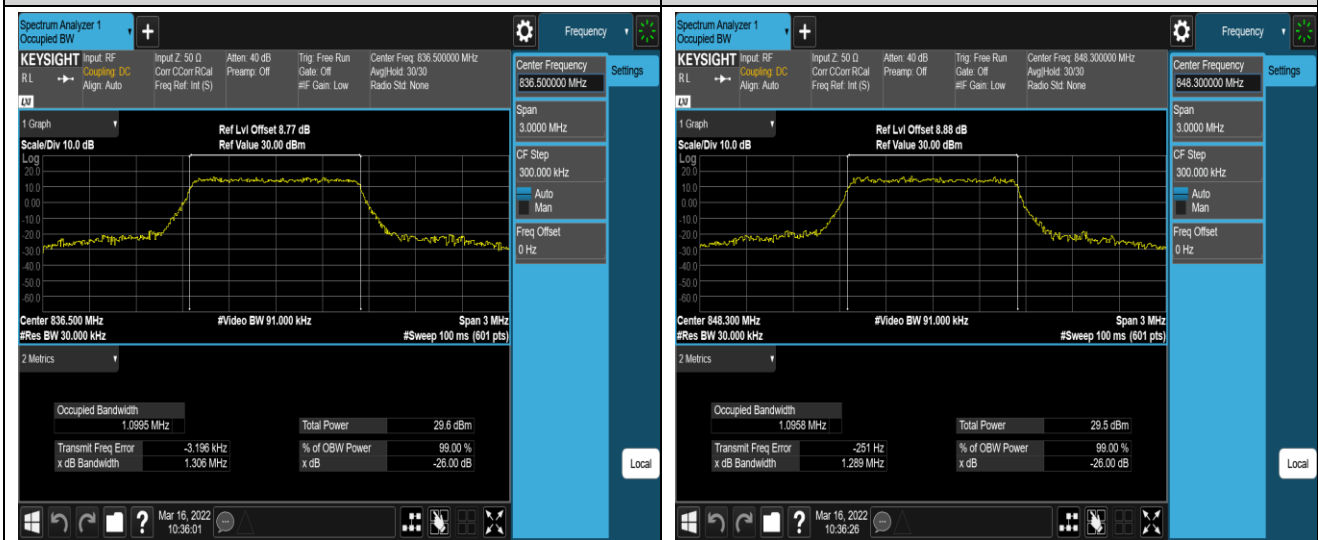

Band5-1.4MHz-16QAM-20525-6RB#0

Band5-1.4MHz-16QAM-20643-6RB#0

Band5-3MHz-QPSK-20415-15RB#0

Band5-3MHz-QPSK-20525-15RB#0