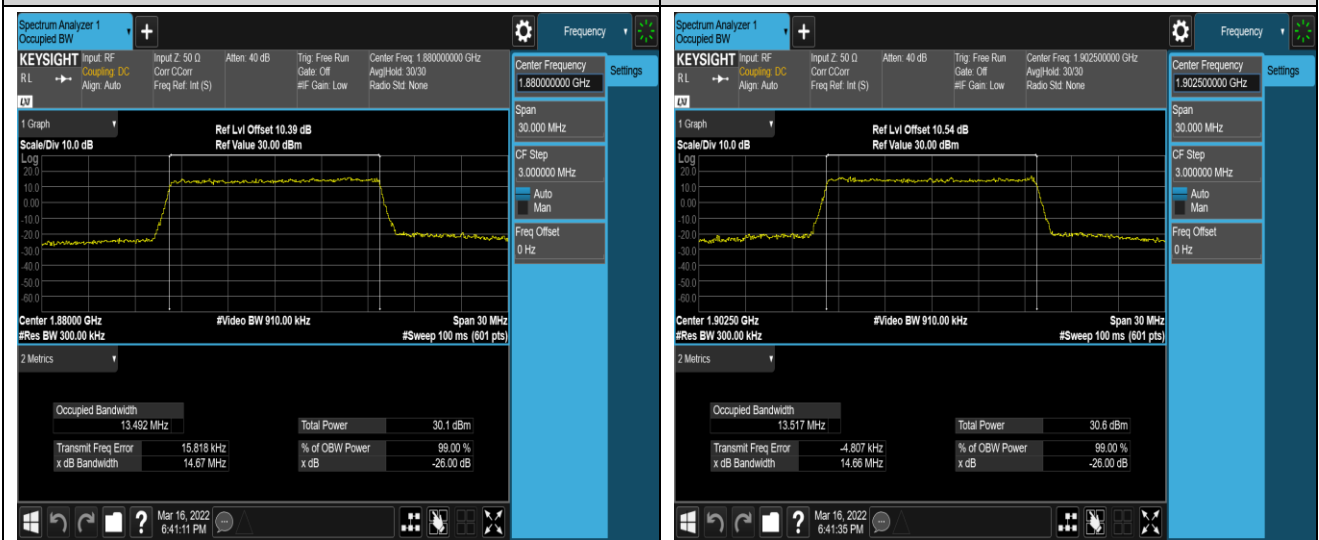

Test Graphs

Band2-15MHz-QPSK-19125-75RB#0

Band2-15MHz-16QAM-18675-75RB#0

Band2-15MHz-16QAM-18900-75RB#0

Band2-15MHz-16QAM-19125-75RB#0

Band2-20MHz-QPSK-18700-100RB#0

Band2-20MHz-QPSK-18900-100RB#0

Band5-1.4MHz-QPSK-20643-6RB#0