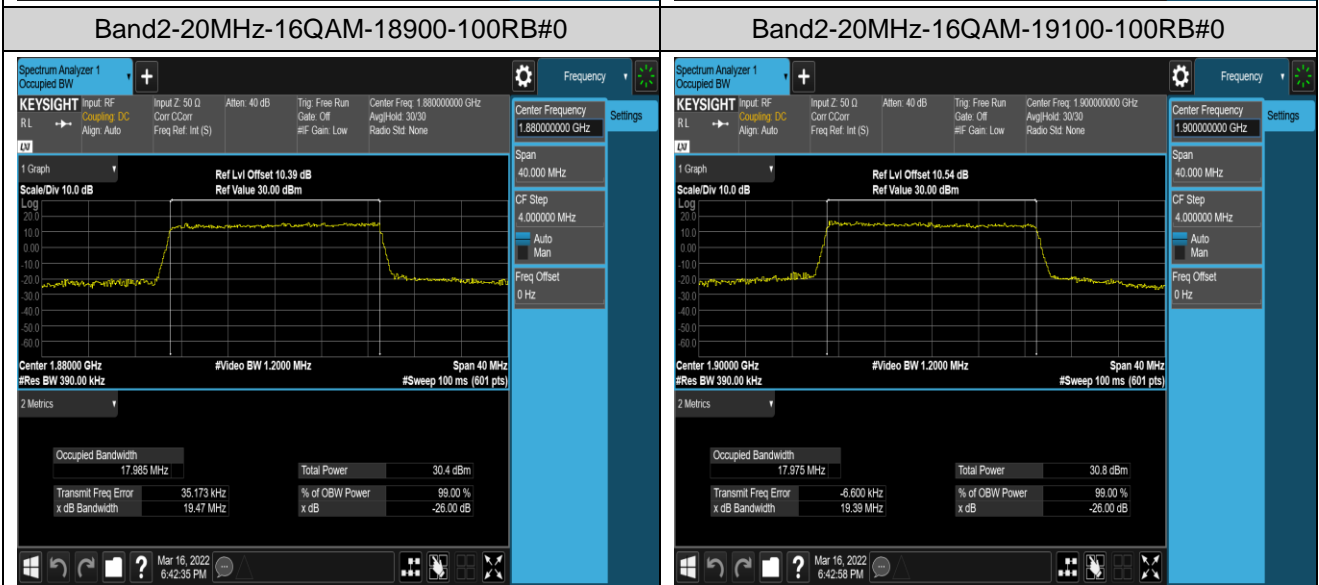

Test Graphs

Band2-15MHz-QPSK-19125-75RB#0

Band2-15MHz-16QAM-18675-75RB#0

Band2-15MHz-16QAM-18900-75RB#0

Band2-15MHz-16QAM-19125-75RB#0

Band2-20MHz-QPSK-18700-100RB#0

Band2-20MHz-QPSK-18900-100RB#0

Band5-1.4MHz-QPSK-20643-6RB#0