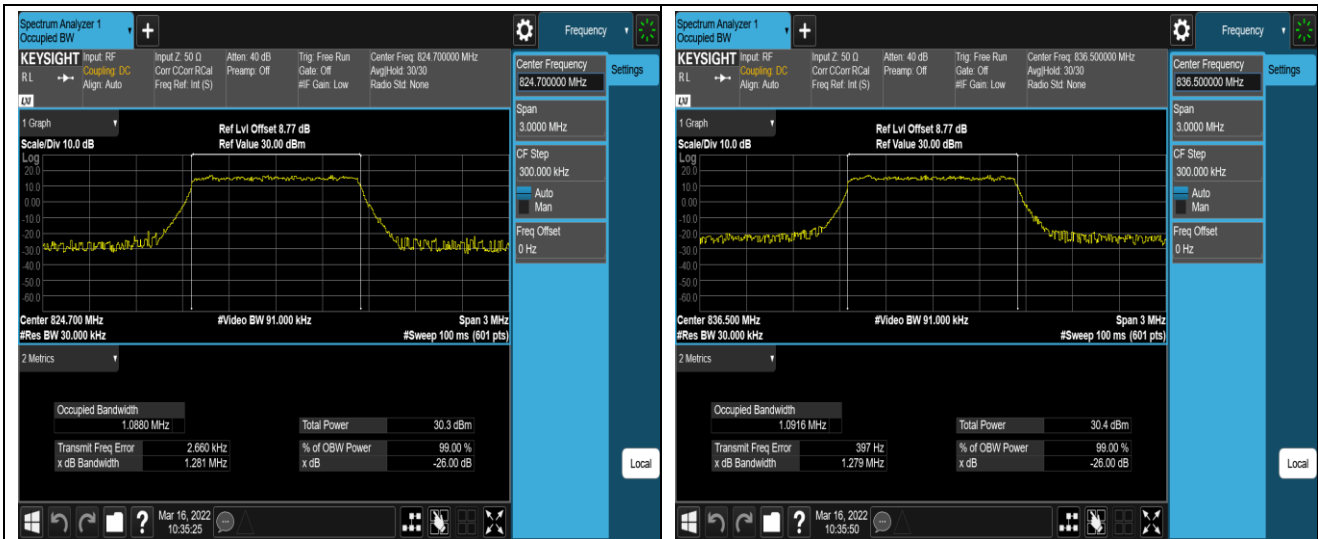

Test Graphs

Band2-15MHz-QPSK-19125-75RB#0

Band2-15MHz-16QAM-18675-75RB#0

Band2-15MHz-16QAM-18900-75RB#0

Band2-15MHz-16QAM-19125-75RB#0

Band2-20MHz-QPSK-18700-100RB#0

Band2-20MHz-QPSK-18900-100RB#0

Band5-1.4MHz-QPSK-20643-6RB#0