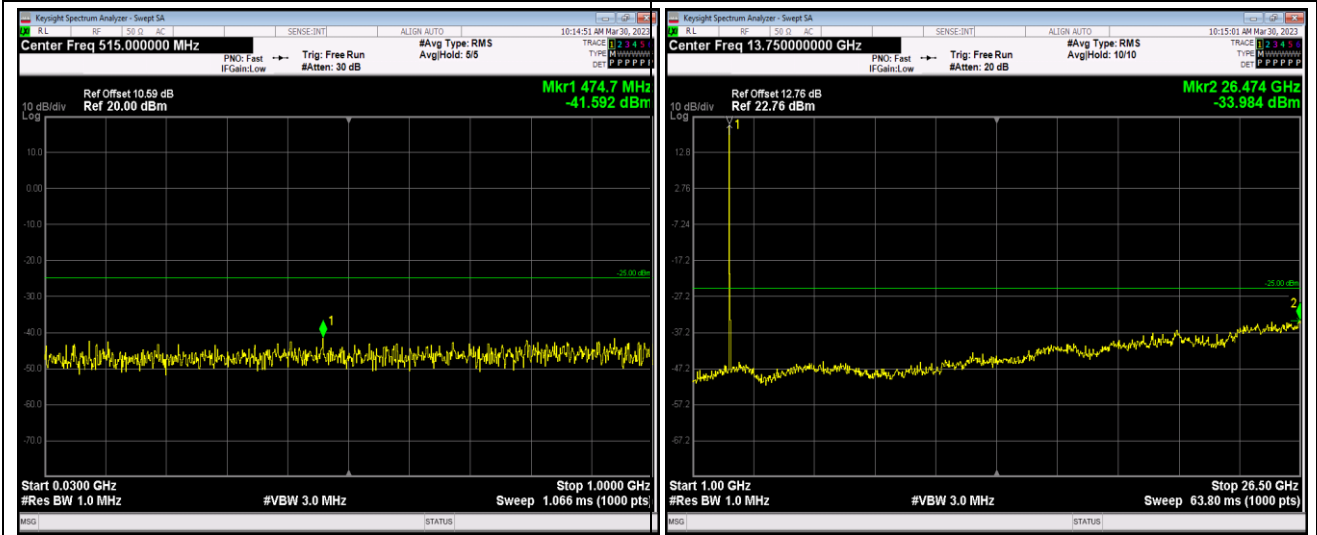

Band41-20MHz-64QAM-40140-1RB#0-Range1:30~1000MHz

Band41-20MHz-64QAM-40640-1RB#0-Range2:1000~26500MHz

Band41-20MHz-64QAM-40140-1RB#0-Range2:1000~26500MHz

Band41-20MHz-64QAM-40640-1RB#0-Range1:30~1000MHz