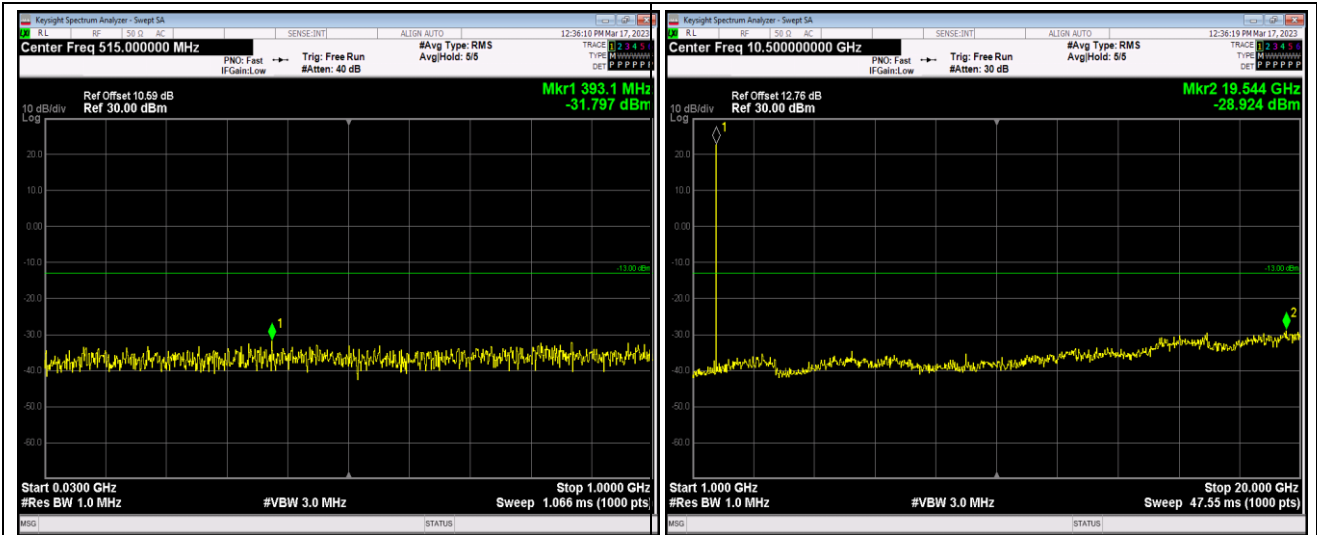

Band41-20MHz-64QAM-40140-1RB#0-Range1:30~1000MHz

Band41-20MHz-64QAM-40140-1RB#0-Range2:1000~26500MHz

Band41-20MHz-64QAM-40640-1RB#0-Range1:30~1000MHz

Band41-20MHz-64QAM-40640-1RB#0-Range2:1000~26500MHz

Band66-1.4MHz-QPSK-132665-1RB#0-Range1:30~1000MHz