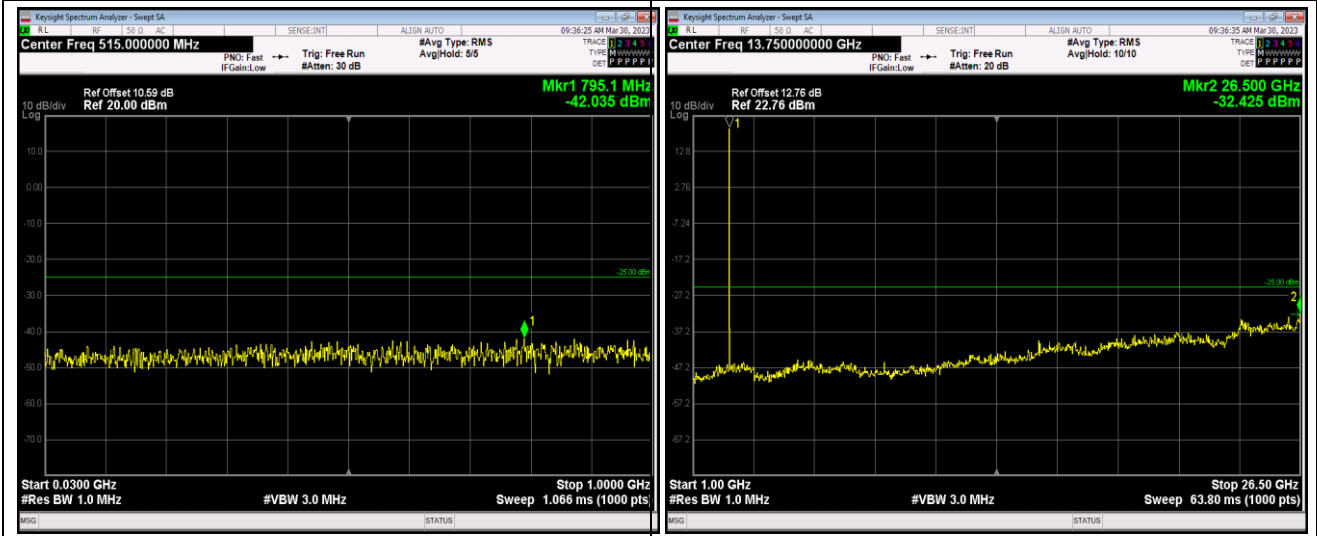

Band41-5MHz-64QAM-40065-1RB#0-Range1:30~1000MHz

Band41-5MHz-64QAM-40065-1RB#0-Range2:1000~26500MHz