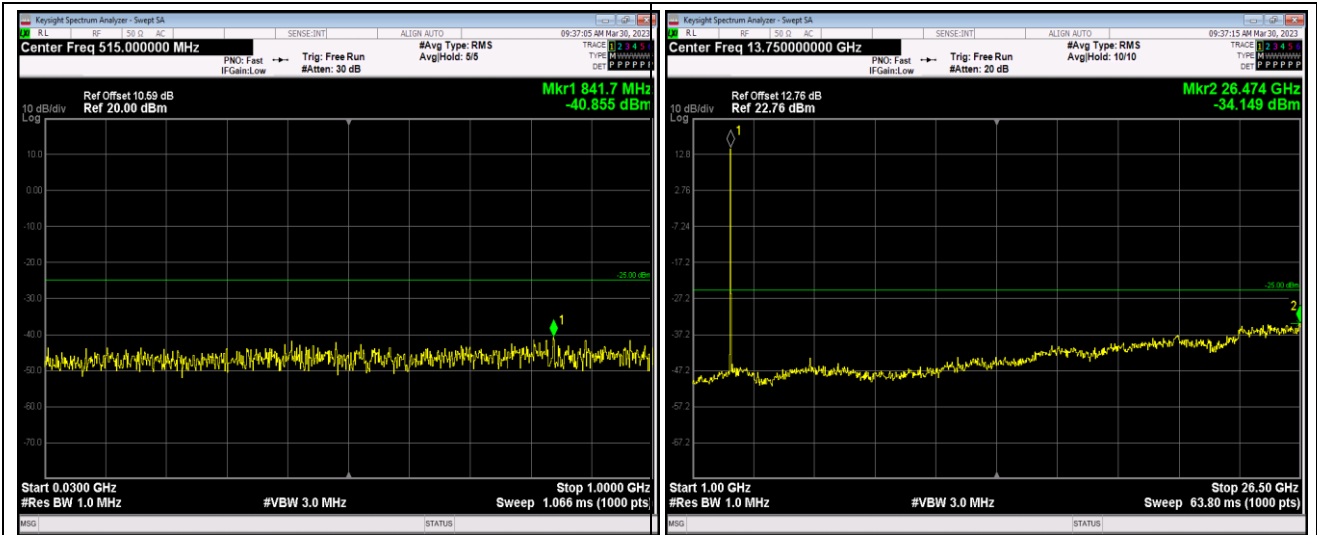

Band41-5MHz-16QAM-41215-1RB#0-Range2:1000~26500MHz

Band41-5MHz-16QAM-41215-1RB#0-Range1:30~1000MHz