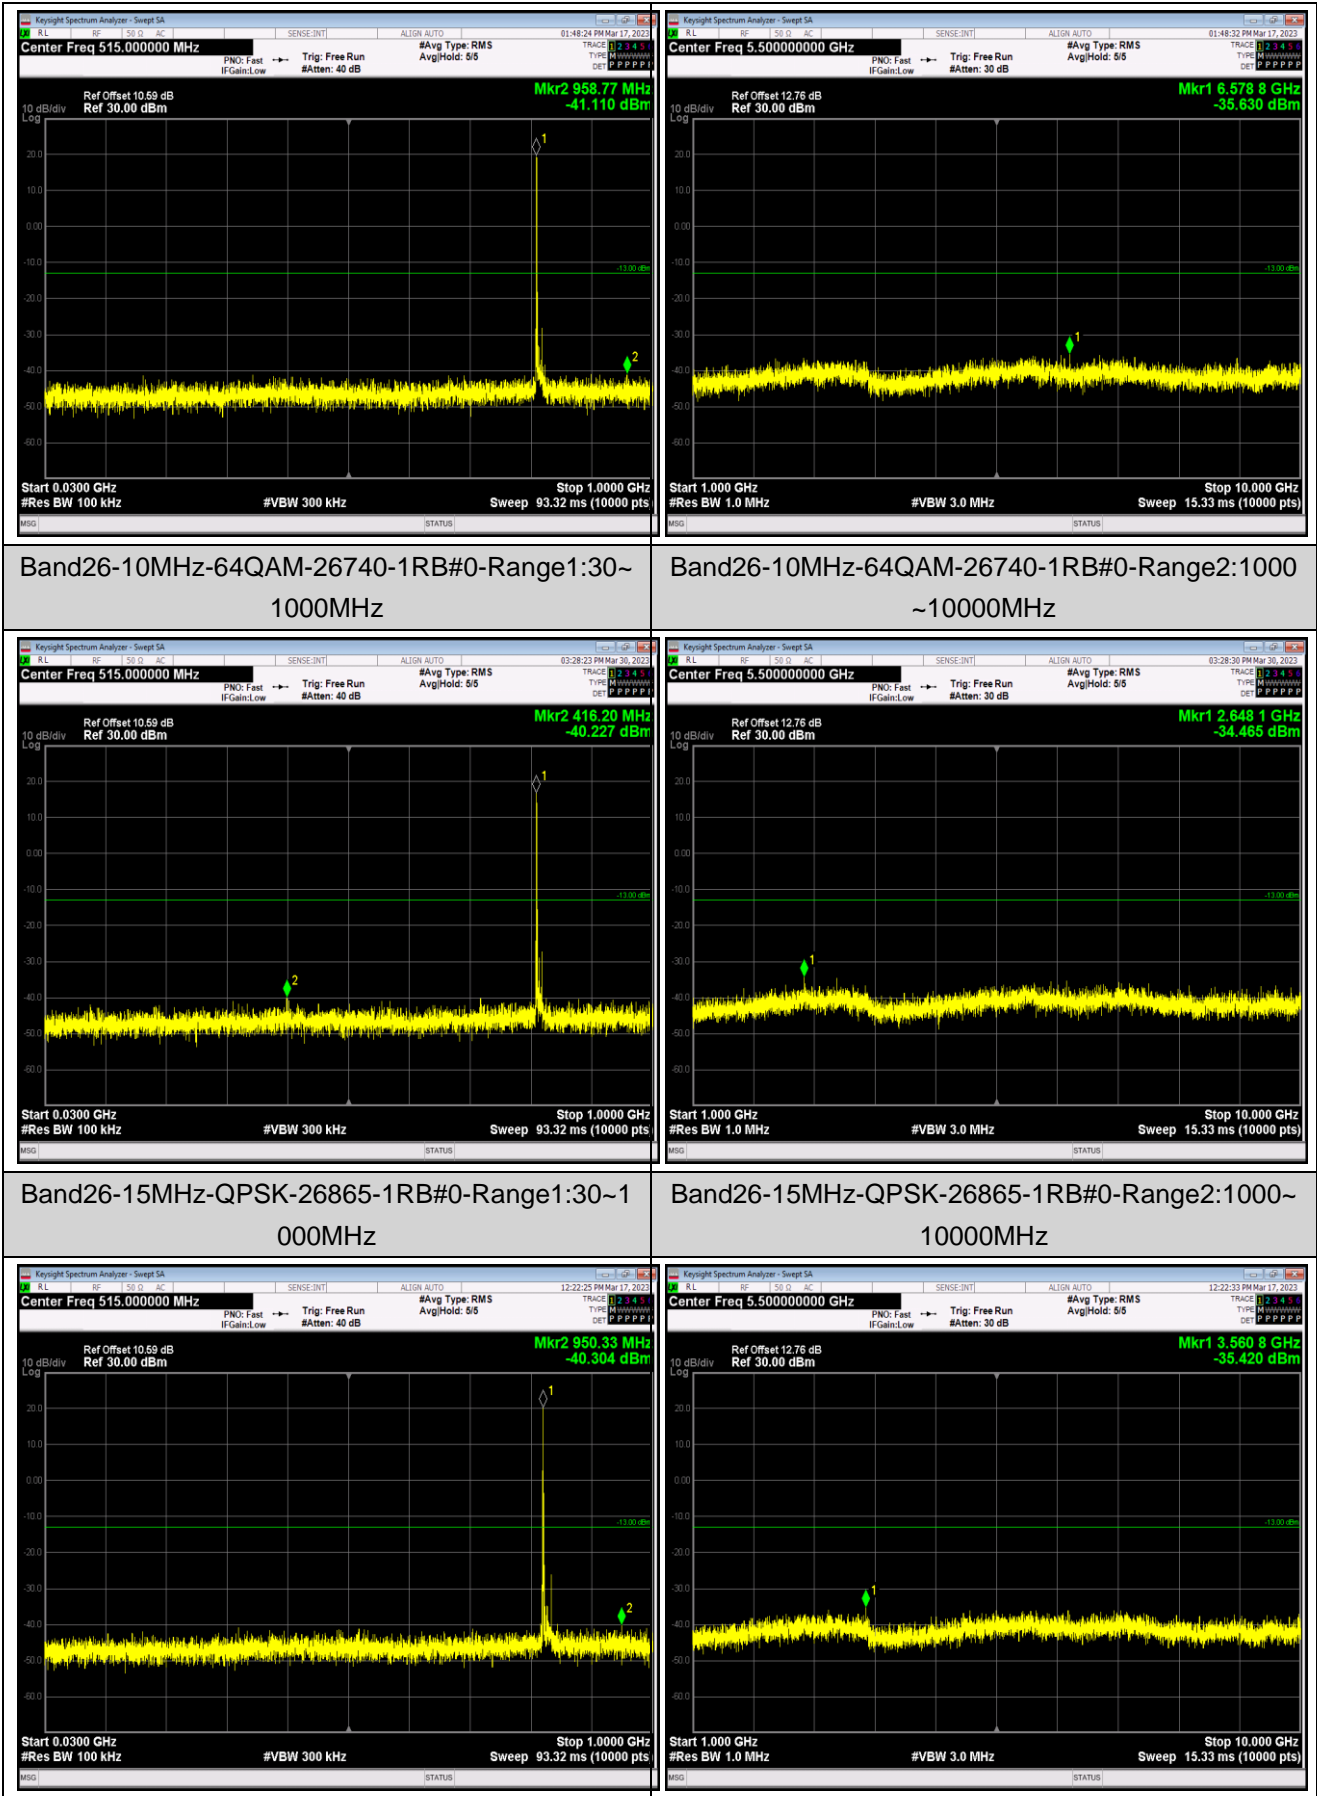

Band26-1.4MHz-16QAM-26915-1RB#0-Range1:30
~1000MHz

Band26-1.4MHz-16QAM-26915-1RB#0-Range2:1000
~10000MHz

Band26-1.4MHz-16QAM-27033-1RB#0-Range1:30
~1000MHz

Band26-1.4MHz-16QAM-27033-1RB#0-Range2:1000
~10000MHz

Band26-10MHz-64QAM-26740-1RB#0-Range1:30~1000MHz

Band26-10MHz-64QAM-26740-1RB#0-Range2:1000~1000MHz

Band26-15MHz-QPSK-26865-1RB#0-Range1:30~1000MHz

Band26-15MHz-QPSK-26865-1RB#0-Range2:1000~1000MHz

Band26-15MHz-16QAM-26915-1RB#0-Range1:30~1000MHz