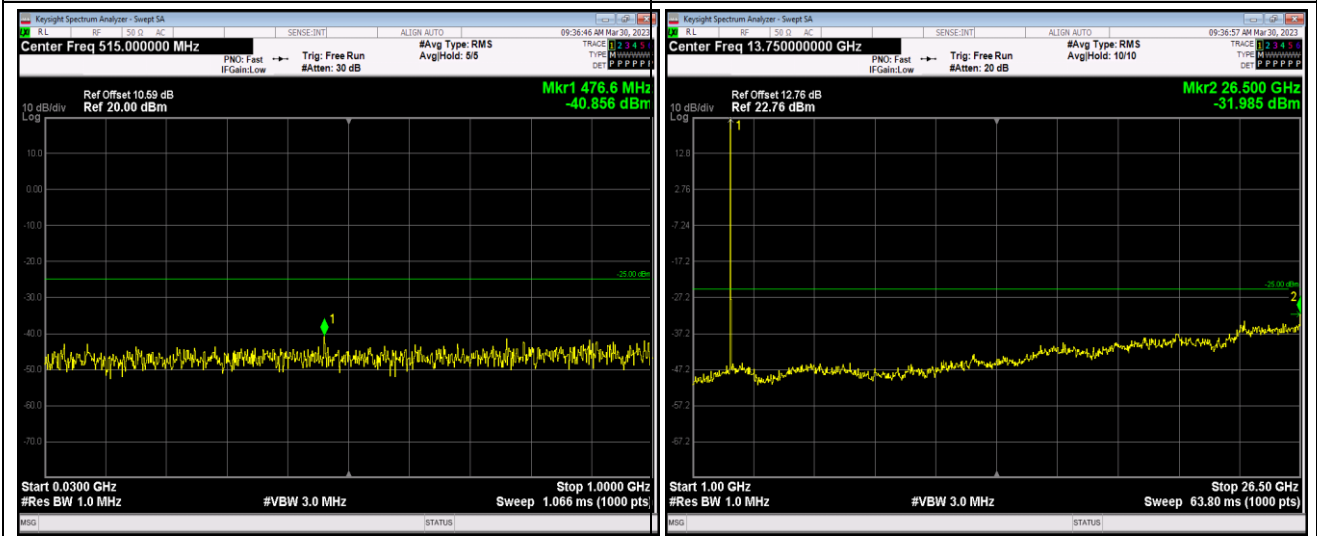

Band41-5MHz-QPSK-40640-1RB#0-Range1:30~1000MHz

Band41-5MHz-QPSK-40640-1RB#0-Range2:1000~26500MHz