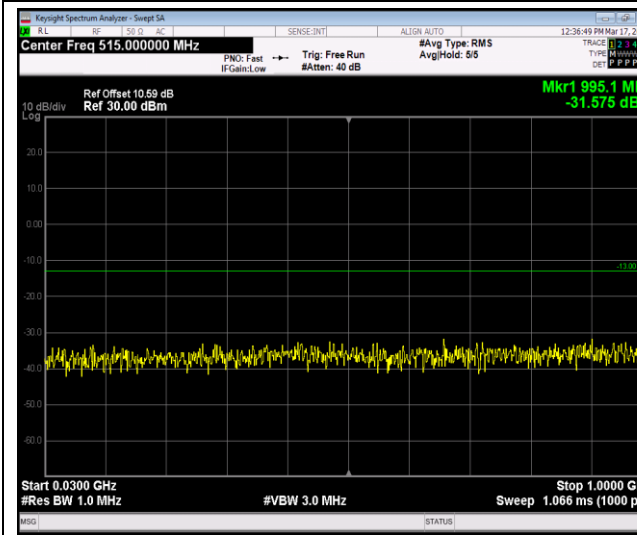

Band66-1.4MHz-QPSK-132665-1RB#0-Range2:1000~20000MHz

Band66-1.4MHz-16QAM-131979-1RB#0-Range1:30~1000MHz

Band66-1.4MHz-16QAM-131979-1RB#0-Range2:1000~20000MHz