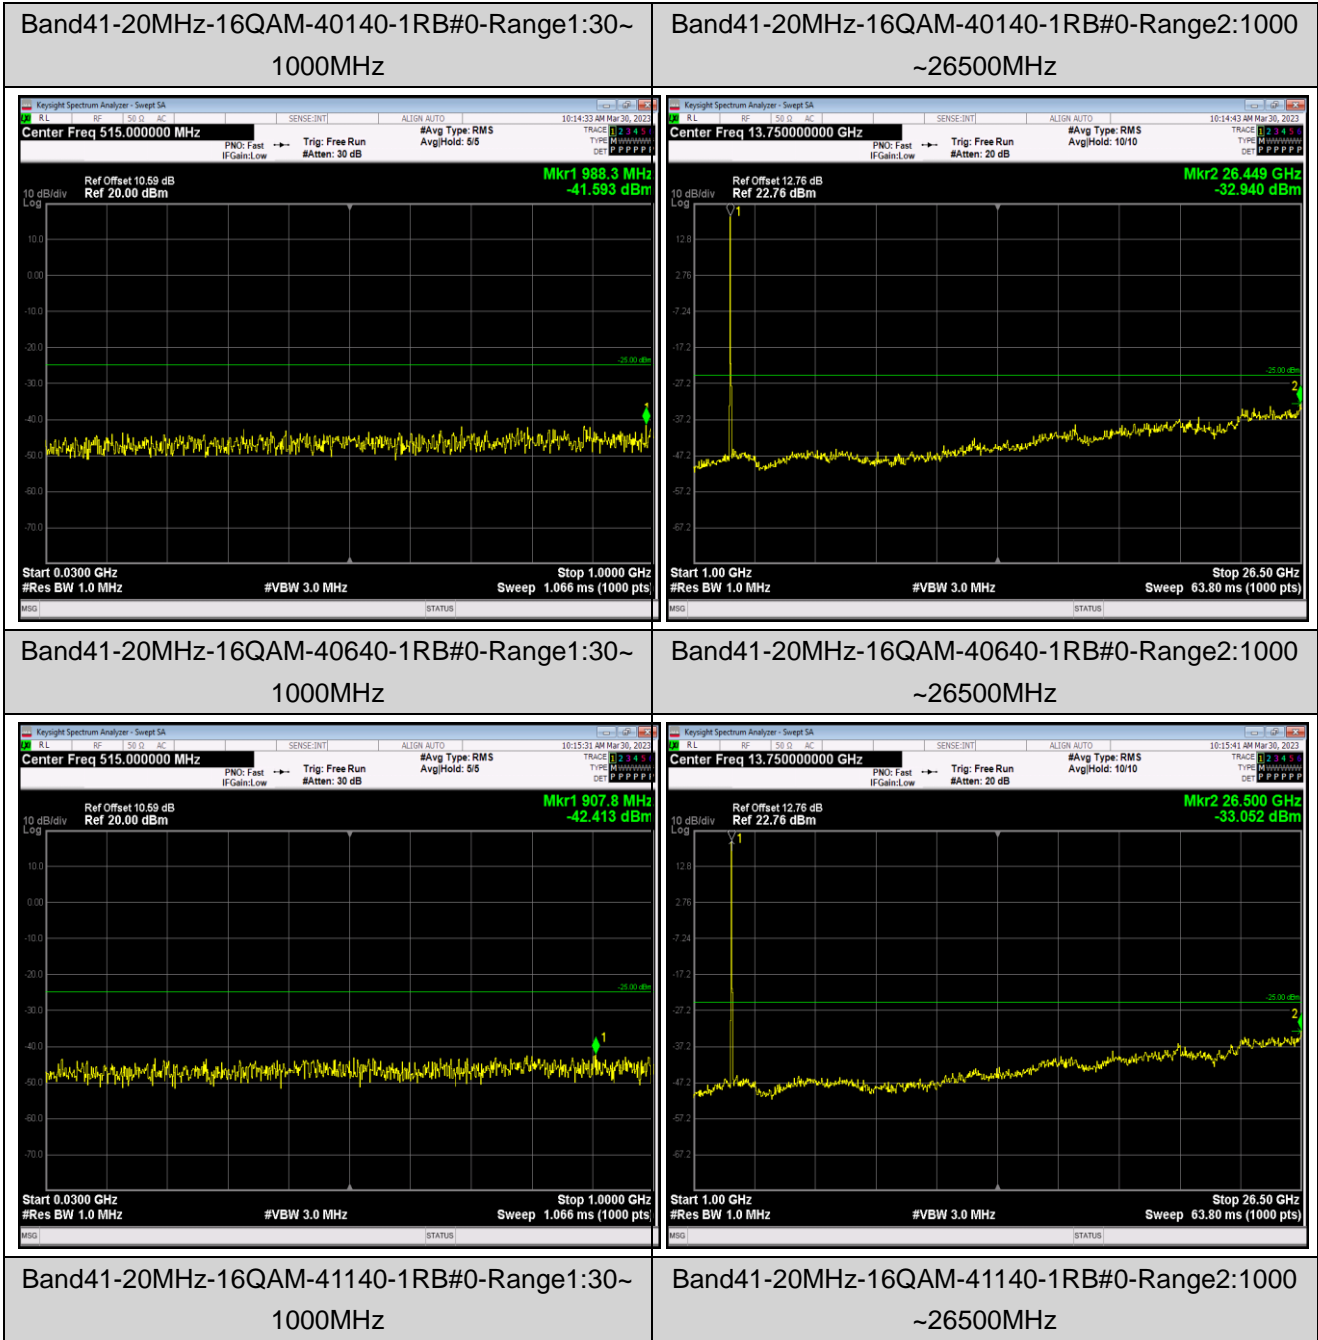

Band26-15MHz-16QAM-26915-1RB#0-Range2:1000~1000MHz

Band26-15MHz-16QAM-26965-1RB#0-Range1:30~1000MHz

Band26-15MHz-16QAM-26965-1RB#0-Range2:1000~1000MHz

Band41-5MHz-QPSK-40065-1RB#0-Range1:30~1000MHz

Band41-5MHz-QPSK-40065-1RB#0-Range2:1000~26500MHz

Band41-5MHz-QPSK-40640-1RB#0-Range1:30~1000MHz

Band41-5MHz-QPSK-40640-1RB#0-Range2:1000~26500MHz

Band41-5MHz-16QAM-41215-1RB#0-Range1:30~1000MHz

Band41-5MHz-16QAM-41215-1RB#0-Range2:1000~26500MHz

Band41-5MHz-64QAM-40065-1RB#0-Range1:30~1000MHz

Band41-5MHz-64QAM-40065-1RB#0-Range2:1000~26500MHz

Band41-20MHz-QPSK-40640-1RB#0-Range1:30~1000MHz

Band41-20MHz-QPSK-40640-1RB#0-Range2:1000~26500MHz

Band41-20MHz-QPSK-41140-1RB#0-Range1:30~1000MHz

Band41-20MHz-QPSK-41140-1RB#0-Range2:1000~26500MHz

Band41-20MHz-64QAM-40140-1RB#0-Range1:30~1000MHz

Band41-20MHz-64QAM-40140-1RB#0-Range2:1000~26500MHz

Band41-20MHz-64QAM-40640-1RB#0-Range1:30~1000MHz

Band41-20MHz-64QAM-40640-1RB#0-Range2:1000~26500MHz

Band66-1.4MHz-QPSK-132665-1RB#0-Range1:30~1000MHz