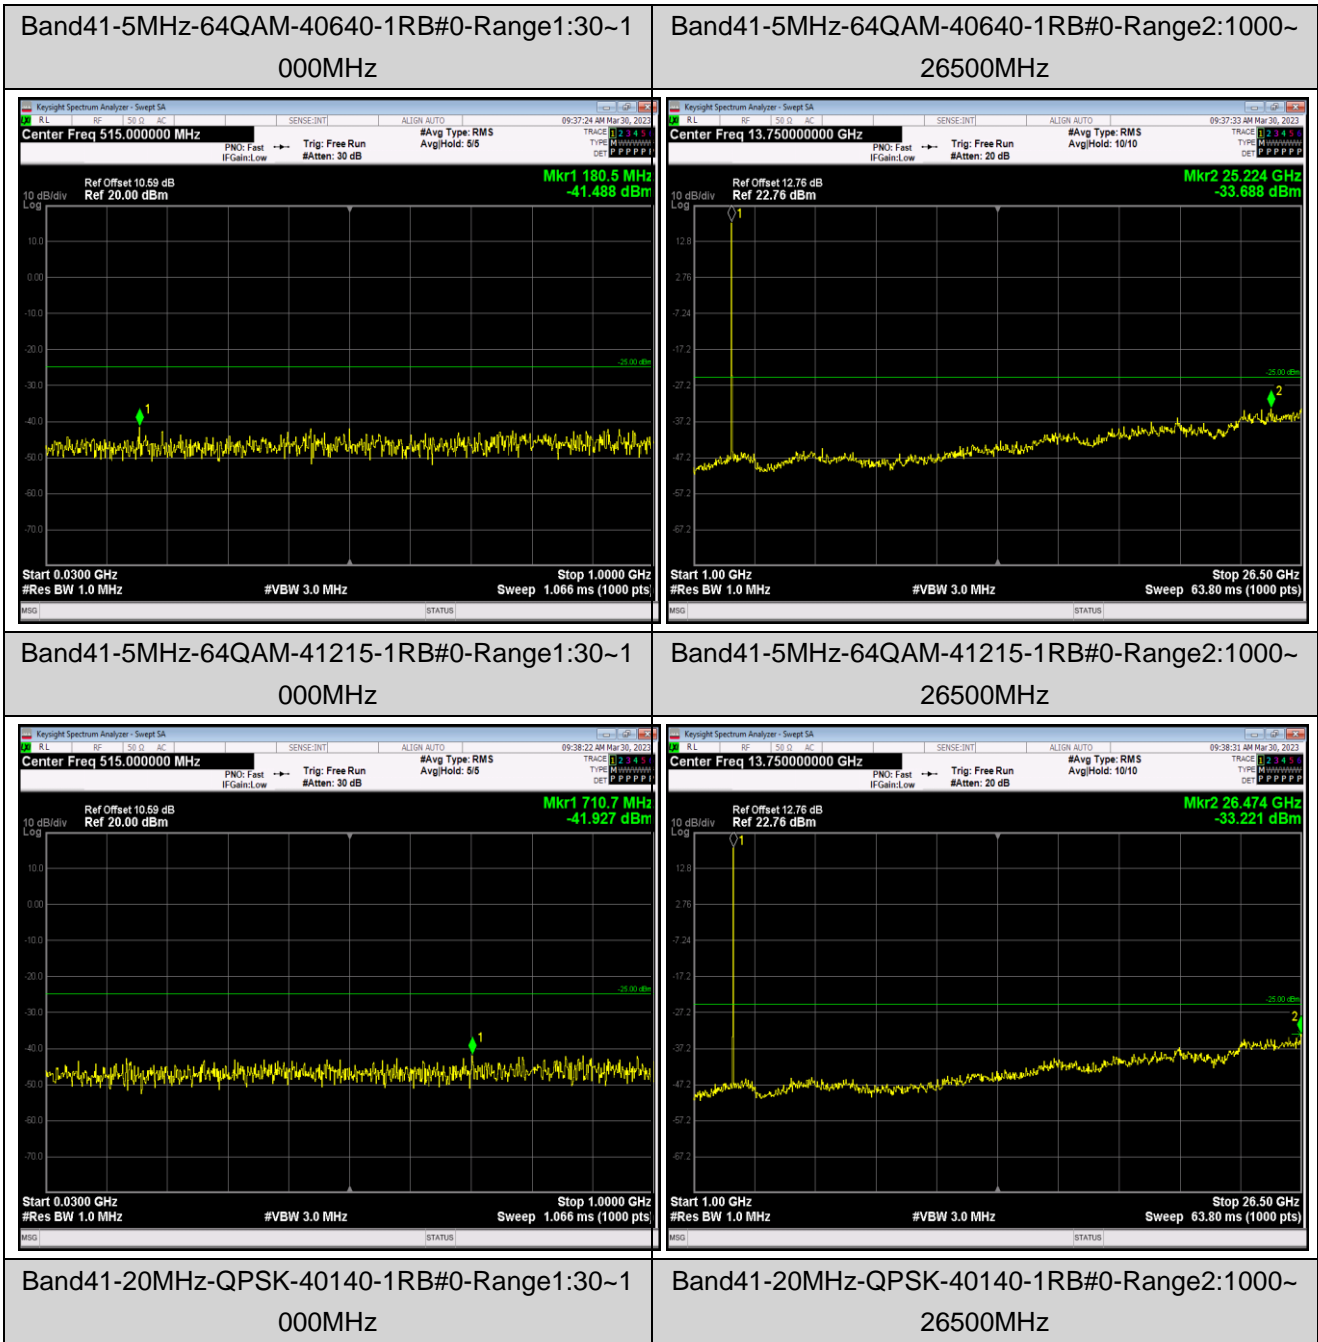

Band26-15MHz-16QAM-26915-1RB#0-Range2:1000~1000MHz

Band26-15MHz-16QAM-26965-1RB#0-Range1:30~1000MHz

Band26-15MHz-16QAM-26965-1RB#0-Range2:1000~1000MHz

Band41-5MHz-QPSK-40065-1RB#0-Range1:30~1000MHz

Band41-5MHz-QPSK-40065-1RB#0-Range2:1000~26500MHz

Band41-5MHz-QPSK-40640-1RB#0-Range1:30~1000MHz

Band41-5MHz-QPSK-40640-1RB#0-Range2:1000~26500MHz

Band41-5MHz-16QAM-41215-1RB#0-Range1:30~1000MHz

Band41-5MHz-16QAM-41215-1RB#0-Range2:1000~26500MHz

Band41-5MHz-64QAM-40065-1RB#0-Range1:30~1000MHz

Band41-5MHz-64QAM-40065-1RB#0-Range2:1000~26500MHz

Band41-20MHz-QPSK-40640-1RB#0-Range1:30~1000MHz

Band41-20MHz-QPSK-40640-1RB#0-Range2:1000~26500MHz

Band41-20MHz-QPSK-41140-1RB#0-Range1:30~1000MHz

Band41-20MHz-QPSK-41140-1RB#0-Range2:1000~26500MHz