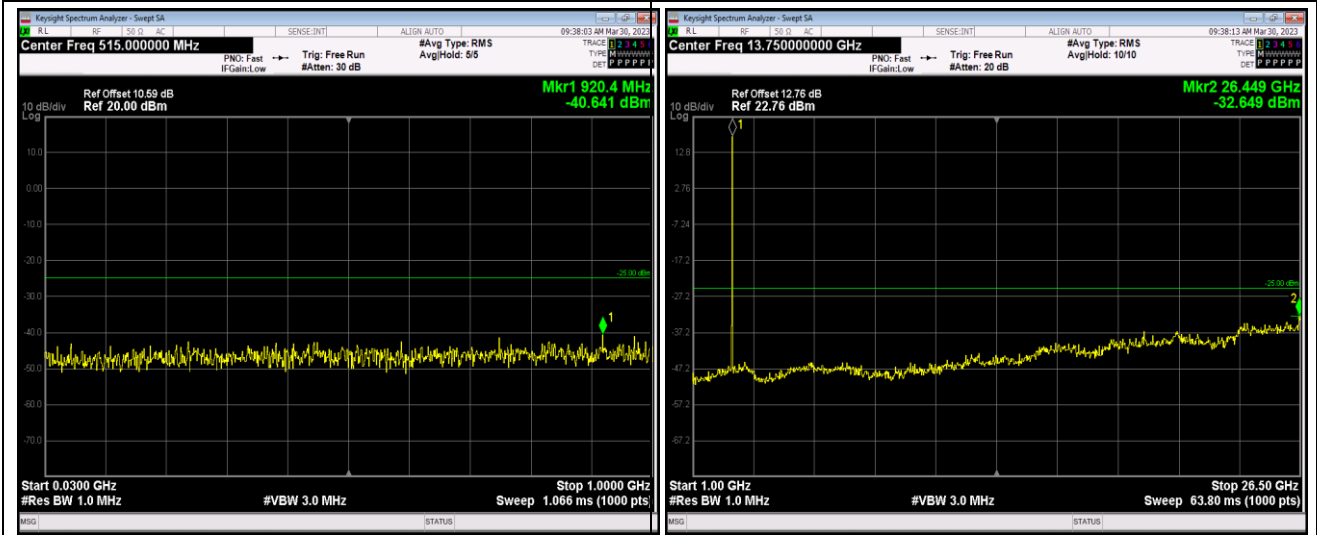

Band41-5MHz-QPSK-40640-1RB#0-Range1:30~1000MHz

Band41-5MHz-QPSK-40640-1RB#0-Range2:1000~26500MHz

Band41-5MHz-16QAM-41215-1RB#0-Range1:30~1000MHz

Band41-5MHz-16QAM-41215-1RB#0-Range2:1000~26500MHz

Band41-5MHz-64QAM-40065-1RB#0-Range1:30~1000MHz