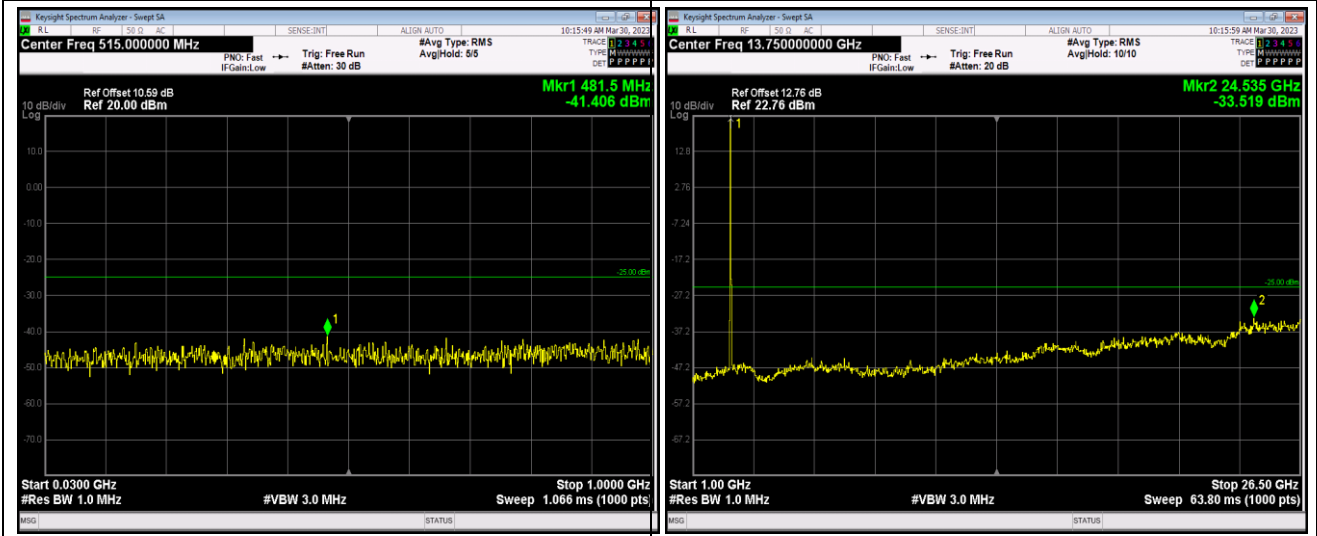

Band41-20MHz-64QAM-40640-1RB#0-Range1:30~1000MHz

Band41-20MHz-64QAM-40640-1RB#0-Range2:1000~26500MHz