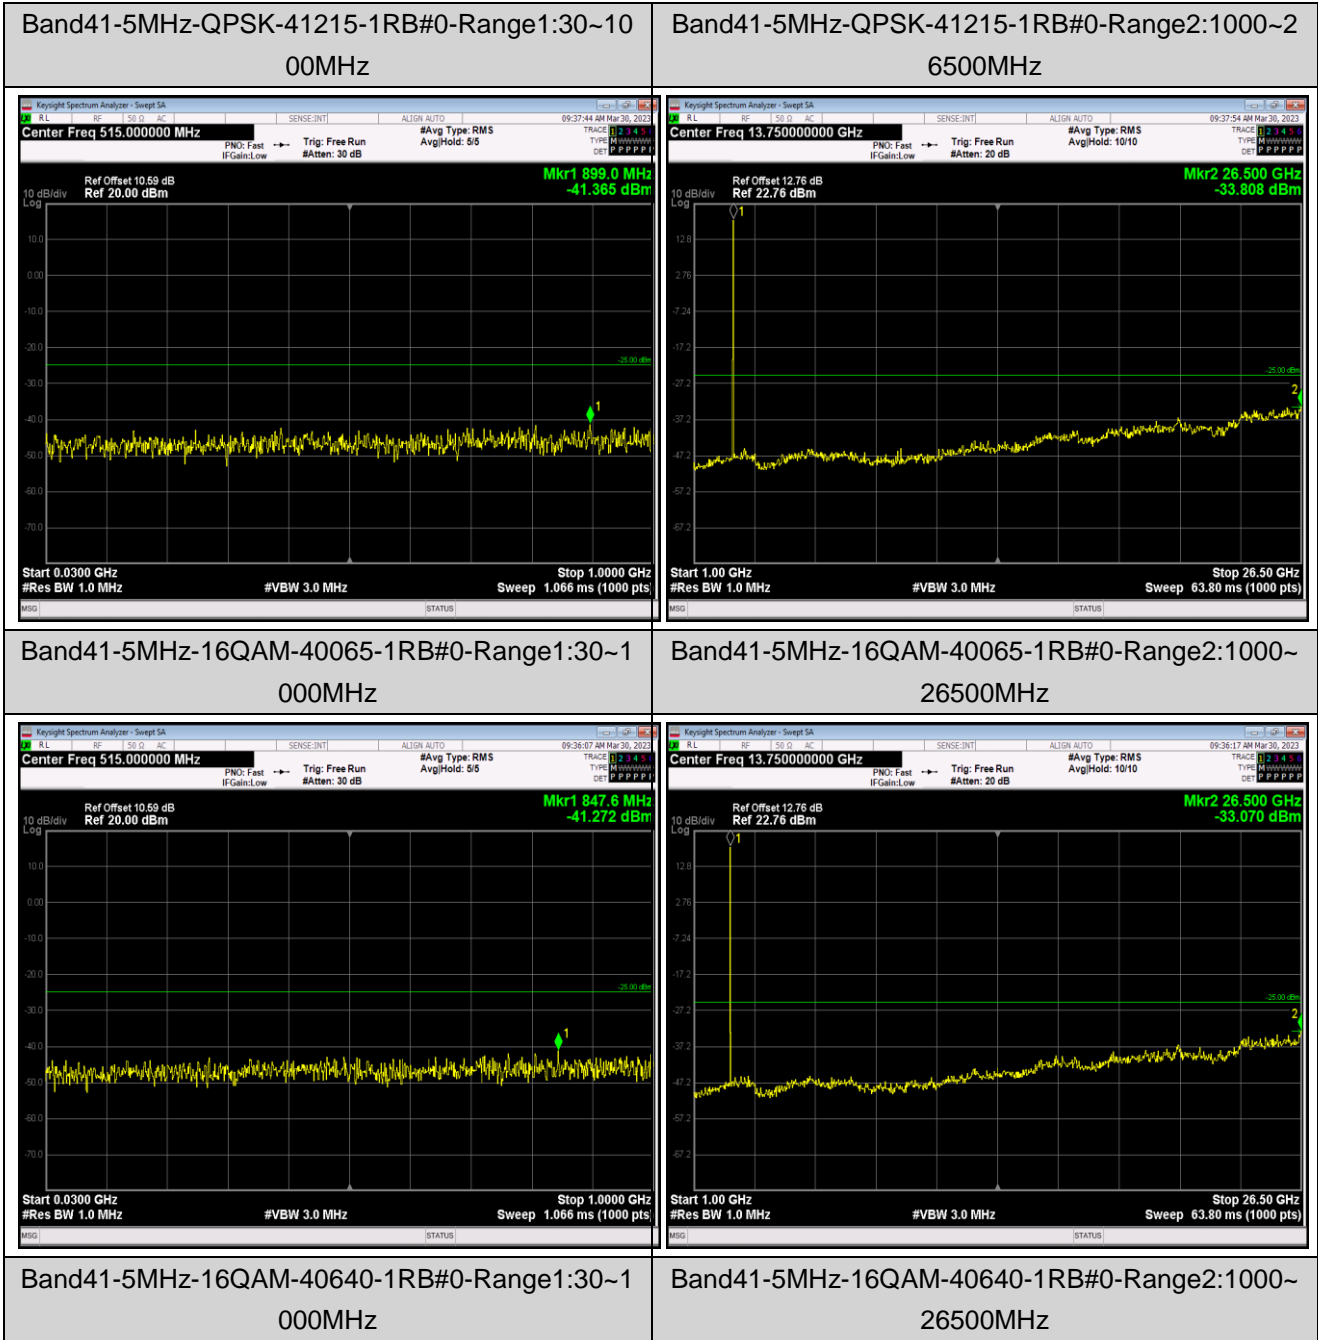

Band26-10MHz-64QAM-26740-1RB#0-Range1:30~1000MHz

Band26-10MHz-64QAM-26740-1RB#0-Range2:1000~1000MHz

Band26-15MHz-QPSK-26865-1RB#0-Range1:30~1000MHz

Band26-15MHz-QPSK-26865-1RB#0-Range2:1000~1000MHz

Band26-15MHz-16QAM-26915-1RB#0-Range1:30~1000MHz

Band26-15MHz-16QAM-26915-1RB#0-Range2:1000~1000MHz

Band26-15MHz-16QAM-26965-1RB#0-Range1:30~1000MHz

Band26-15MHz-16QAM-26965-1RB#0-Range2:1000~1000MHz

Band41-5MHz-QPSK-40065-1RB#0-Range1:30~1000MHz

Band41-5MHz-QPSK-40065-1RB#0-Range2:1000~26500MHz

Band41-5MHz-QPSK-40640-1RB#0-Range1:30~1000MHz

Band41-5MHz-QPSK-40640-1RB#0-Range2:1000~26500MHz

Band41-5MHz-16QAM-41215-1RB#0-Range1:30~1000MHz

Band41-5MHz-16QAM-41215-1RB#0-Range2:1000~26500MHz

Band41-5MHz-64QAM-40065-1RB#0-Range1:30~1000MHz