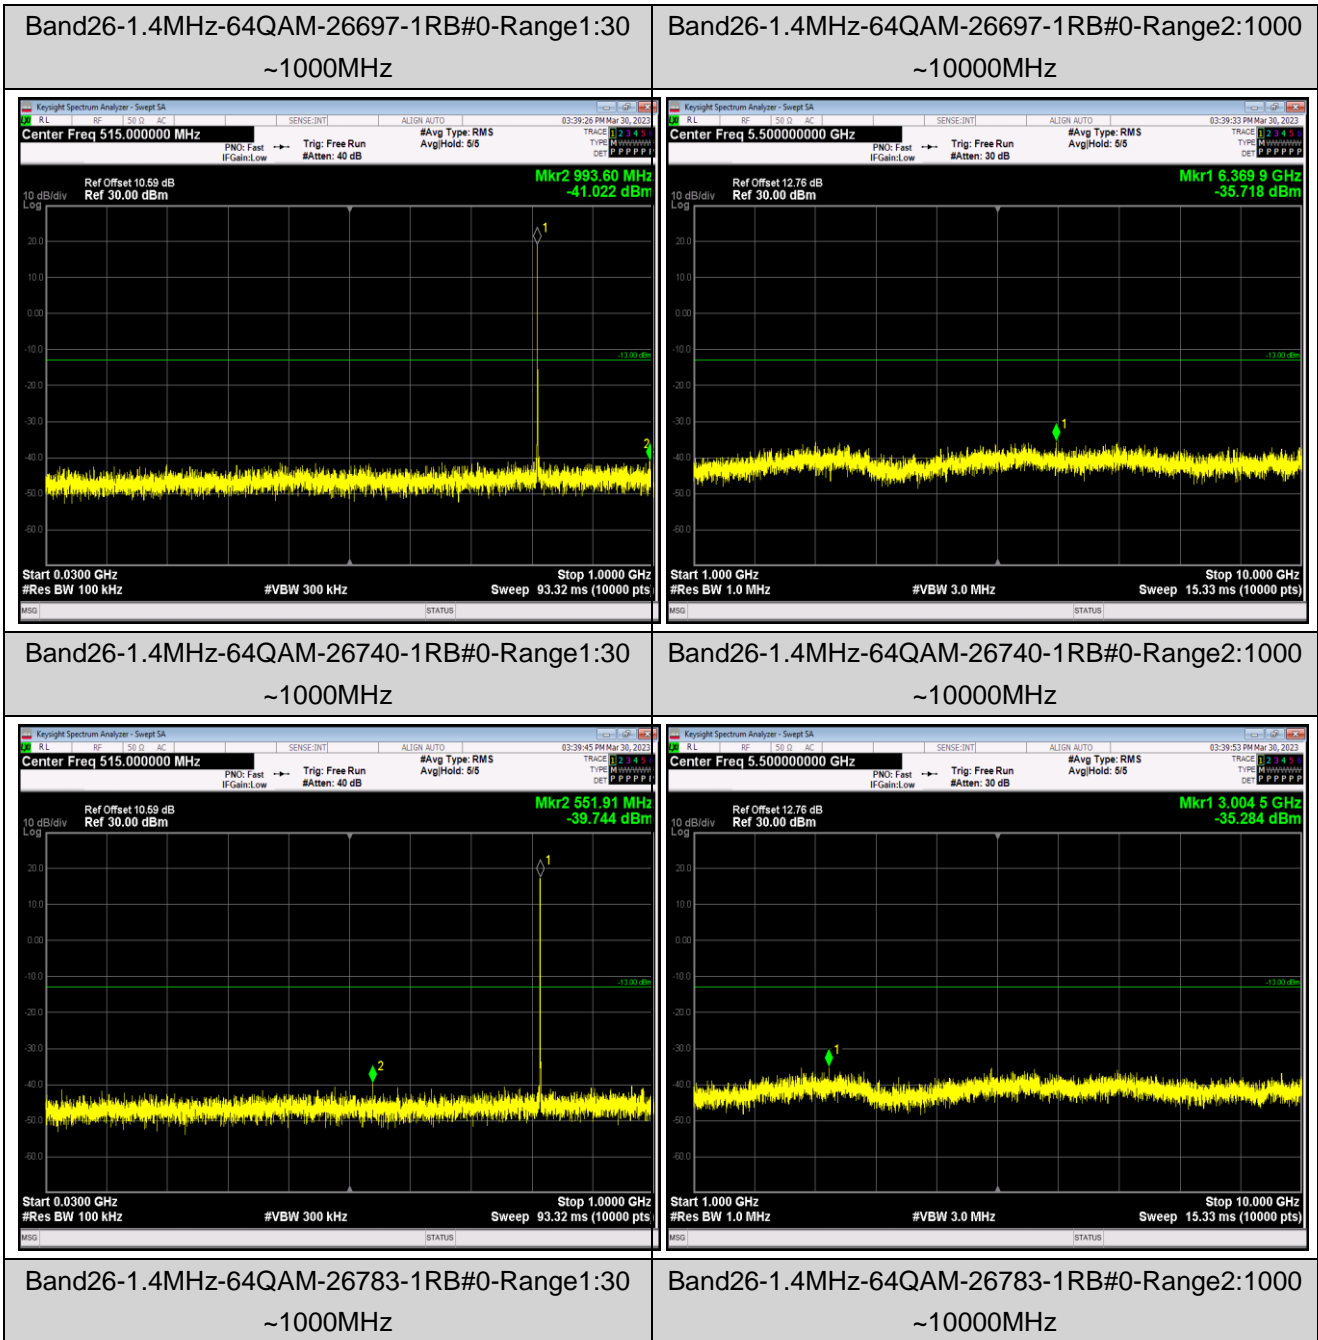

Band26-1.4MHz-16QAM-26915-1RB#0-Range1:30
~1000MHz

Band26-1.4MHz-16QAM-26915-1RB#0-Range2:1000
~10000MHz

Band26-1.4MHz-16QAM-27033-1RB#0-Range1:30
~1000MHz

Band26-1.4MHz-16QAM-27033-1RB#0-Range2:1000
~10000MHz

Band26-10MHz-64QAM-26740-1RB#0-Range1:30~1000MHz

Band26-10MHz-64QAM-26740-1RB#0-Range2:1000~1000MHz

Band26-15MHz-QPSK-26865-1RB#0-Range1:30~1000MHz

Band26-15MHz-QPSK-26865-1RB#0-Range2:1000~1000MHz

Band26-15MHz-16QAM-26915-1RB#0-Range1:30~1000MHz