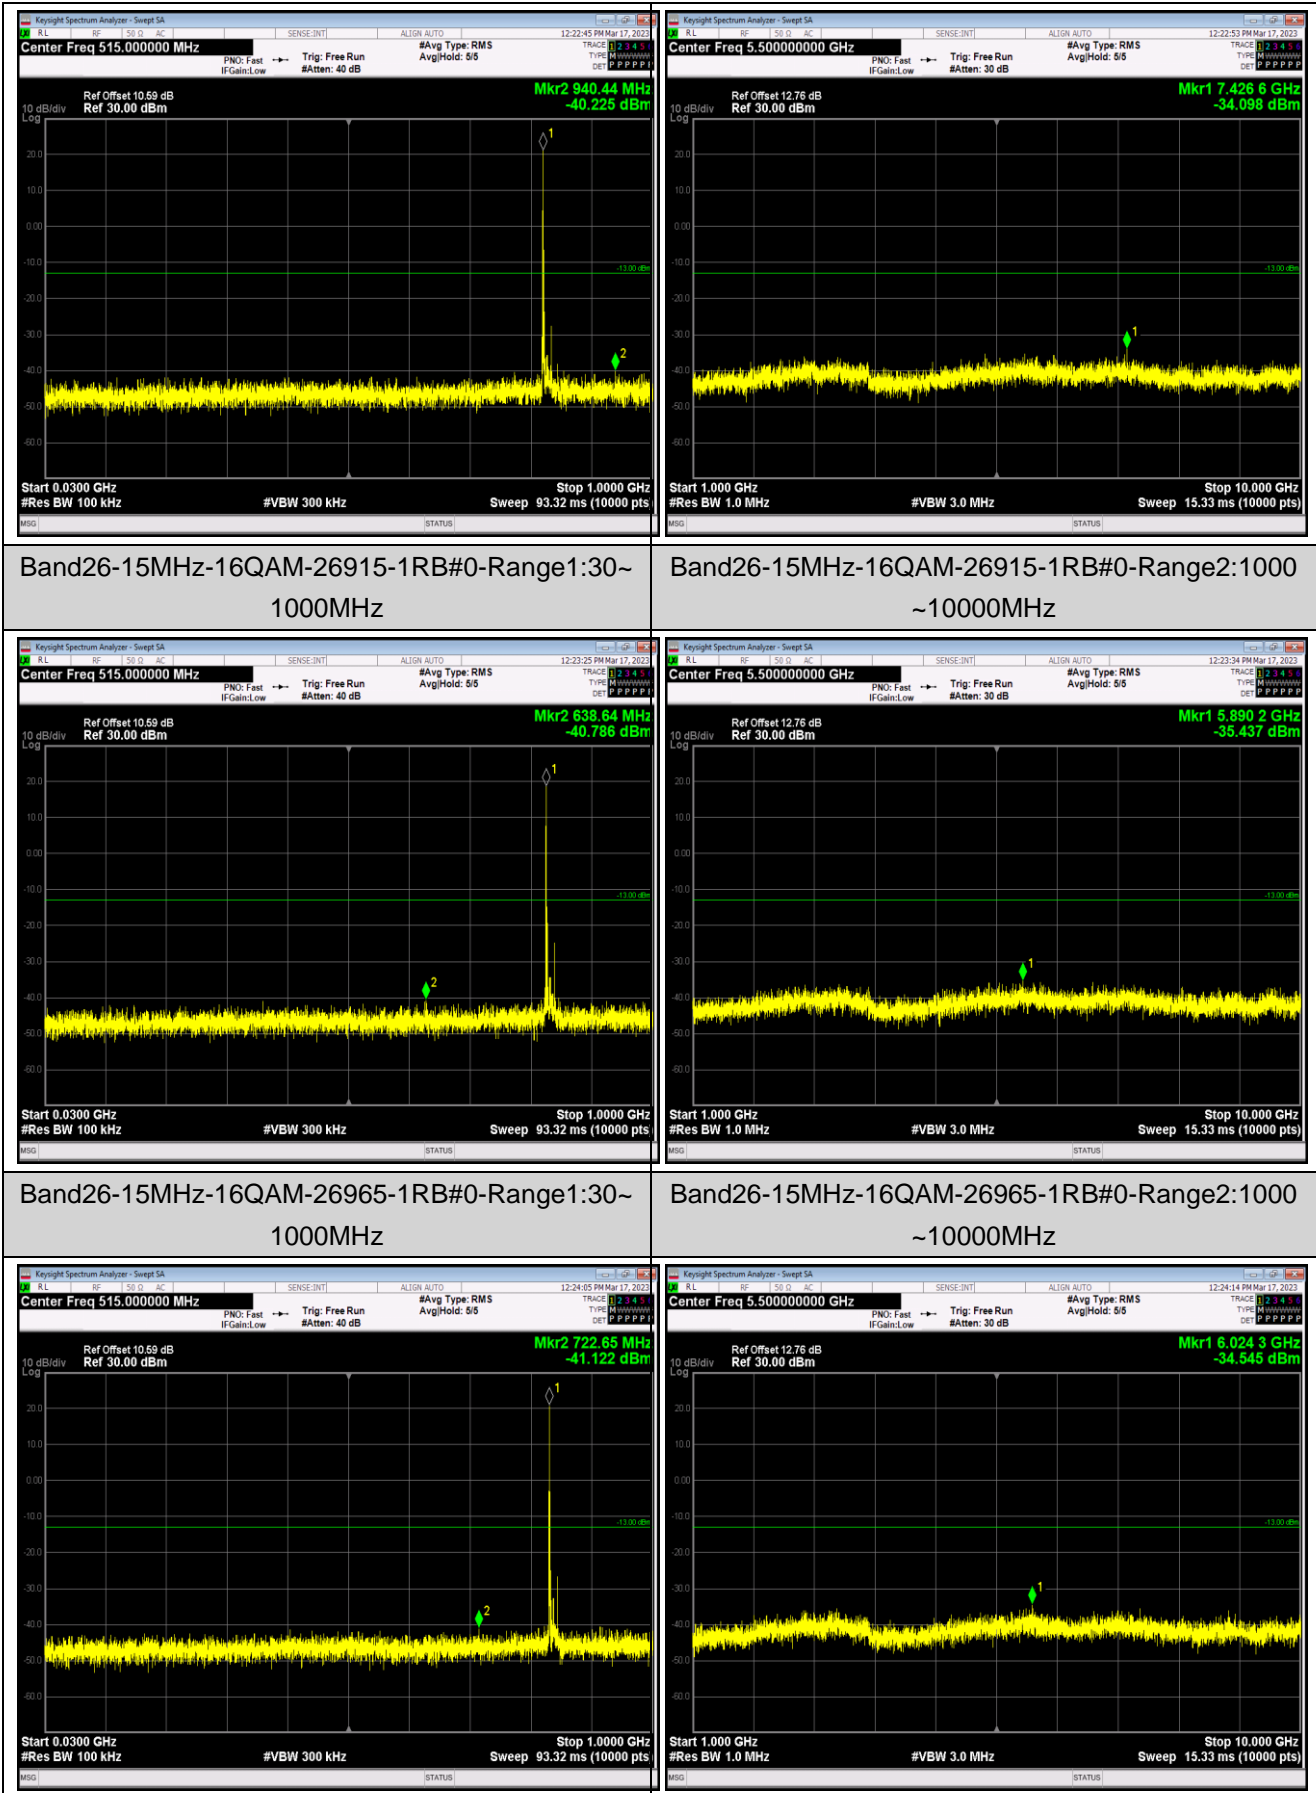

Band26-1.4MHz-16QAM-26915-1RB#0-Range1:30
~1000MHz

Band26-1.4MHz-16QAM-26915-1RB#0-Range2:1000
~10000MHz

Band26-1.4MHz-16QAM-27033-1RB#0-Range1:30
~1000MHz

Band26-1.4MHz-16QAM-27033-1RB#0-Range2:1000
~10000MHz

Band26-10MHz-64QAM-26740-1RB#0-Range1:30~1000MHz

Band26-10MHz-64QAM-26740-1RB#0-Range2:1000~1000MHz

Band26-15MHz-QPSK-26865-1RB#0-Range1:30~1000MHz

Band26-15MHz-QPSK-26865-1RB#0-Range2:1000~1000MHz

Band26-15MHz-16QAM-26915-1RB#0-Range1:30~1000MHz

Band26-15MHz-16QAM-26915-1RB#0-Range2:1000~1000MHz

Band26-15MHz-16QAM-26965-1RB#0-Range1:30~1000MHz

Band26-15MHz-16QAM-26965-1RB#0-Range2:1000~1000MHz

Band41-5MHz-QPSK-40065-1RB#0-Range1:30~1000MHz

Band41-5MHz-QPSK-40065-1RB#0-Range2:1000~26500MHz