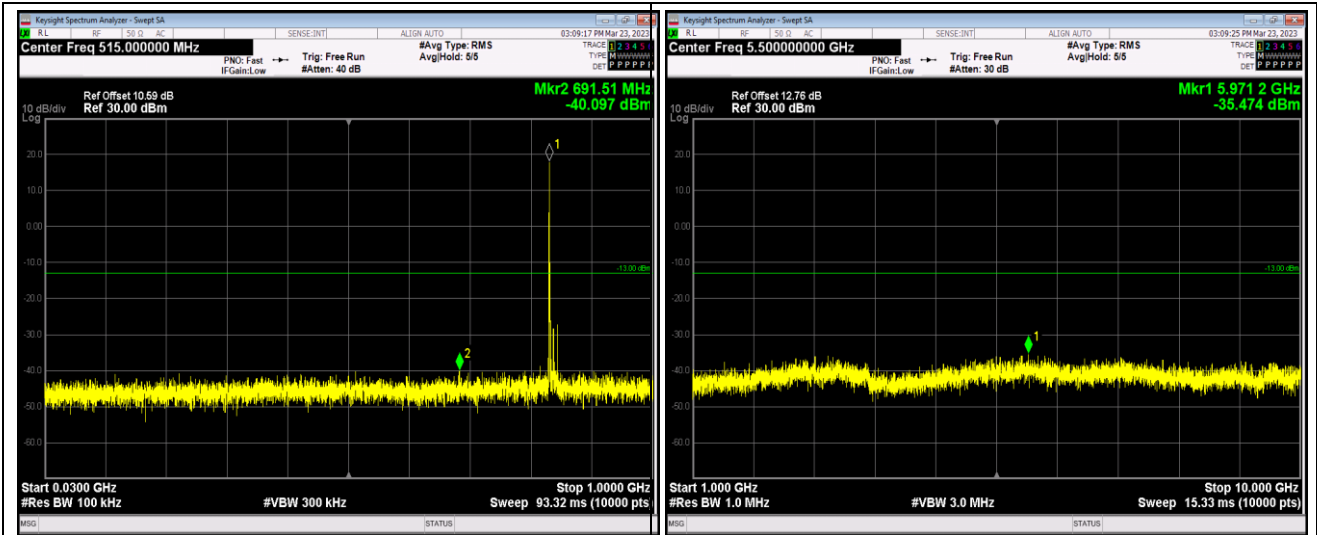

Band41-5MHz-QPSK-40065-1RB#0-Range2:1000~26500MHz

Band41-5MHz-QPSK-40065-1RB#0-Range1:30~1000MHz