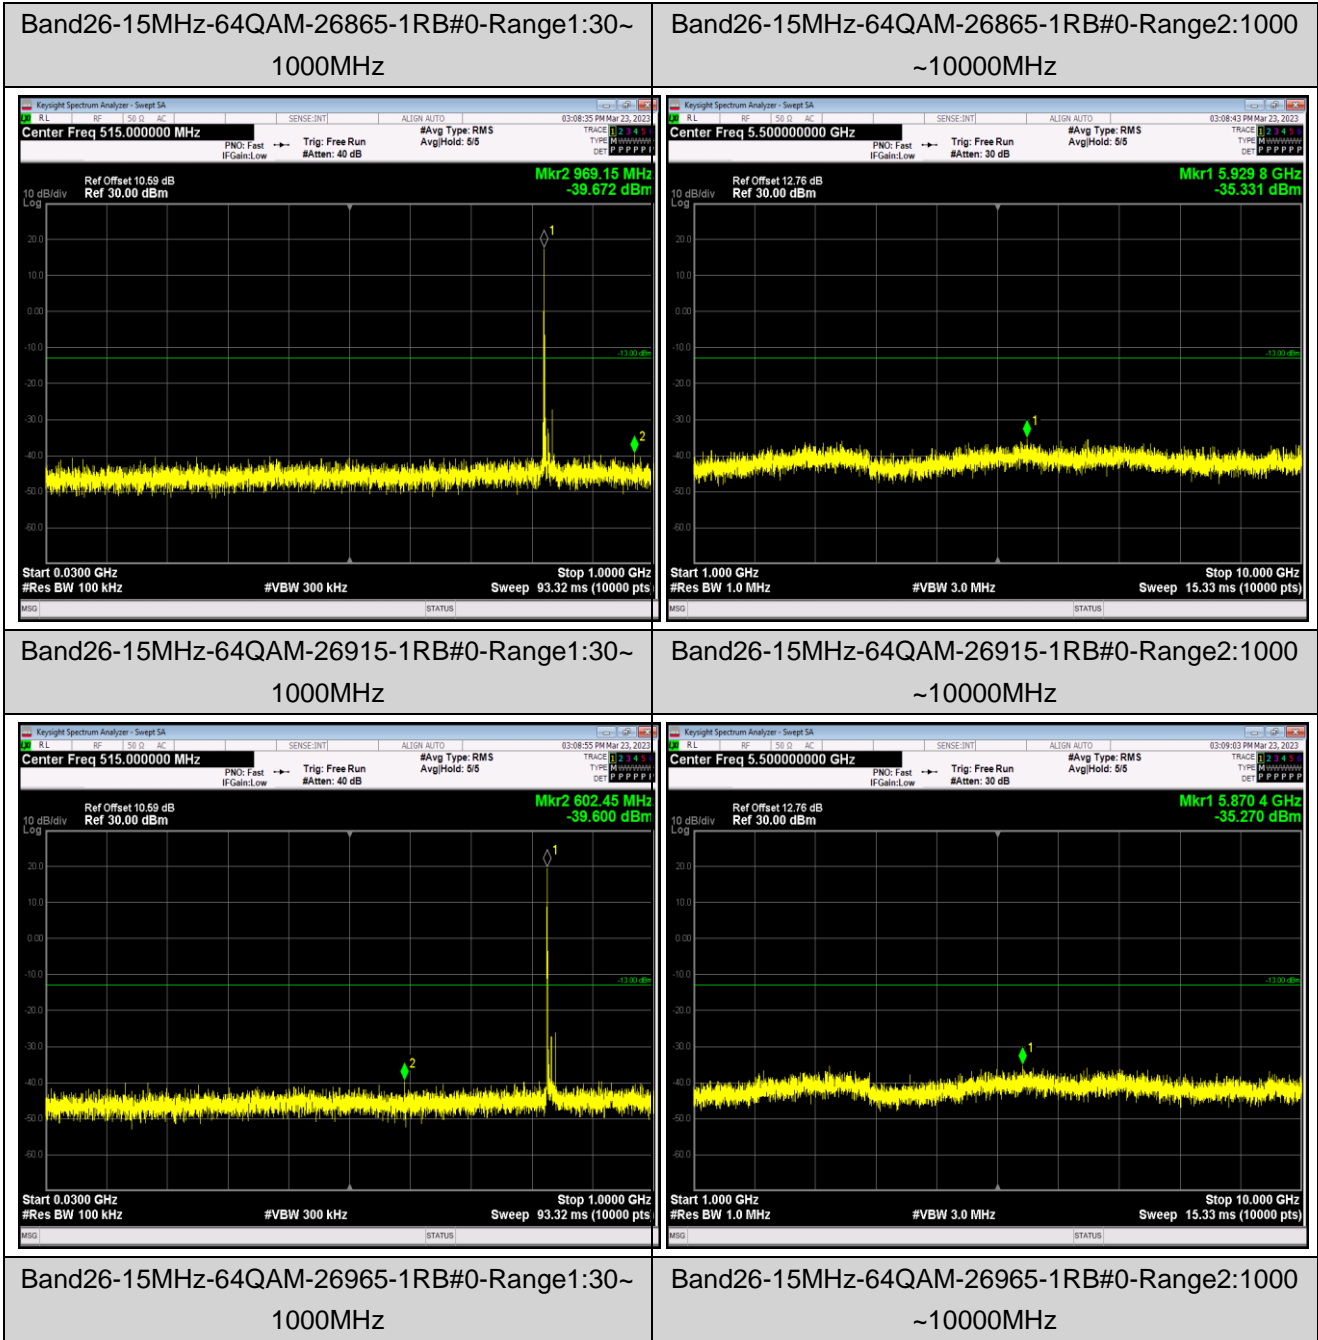

Band26-1.4MHz-16QAM-26915-1RB#0-Range1:30
~1000MHz

Band26-1.4MHz-16QAM-26915-1RB#0-Range2:1000
~10000MHz

Band26-1.4MHz-16QAM-27033-1RB#0-Range1:30
~1000MHz

Band26-1.4MHz-16QAM-27033-1RB#0-Range2:1000
~10000MHz

Band26-10MHz-64QAM-26740-1RB#0-Range1:30~1000MHz

Band26-10MHz-64QAM-26740-1RB#0-Range2:1000~1000MHz

Band26-15MHz-QPSK-26865-1RB#0-Range1:30~1000MHz

Band26-15MHz-QPSK-26865-1RB#0-Range2:1000~1000MHz

Band26-15MHz-16QAM-26915-1RB#0-Range1:30~1000MHz

Band26-15MHz-16QAM-26915-1RB#0-Range2:1000~1000MHz

Band26-15MHz-16QAM-26965-1RB#0-Range1:30~1000MHz

Band26-15MHz-16QAM-26965-1RB#0-Range2:1000~1000MHz

Band41-5MHz-QPSK-40065-1RB#0-Range1:30~1000MHz

Band41-5MHz-QPSK-40065-1RB#0-Range2:1000~26500MHz