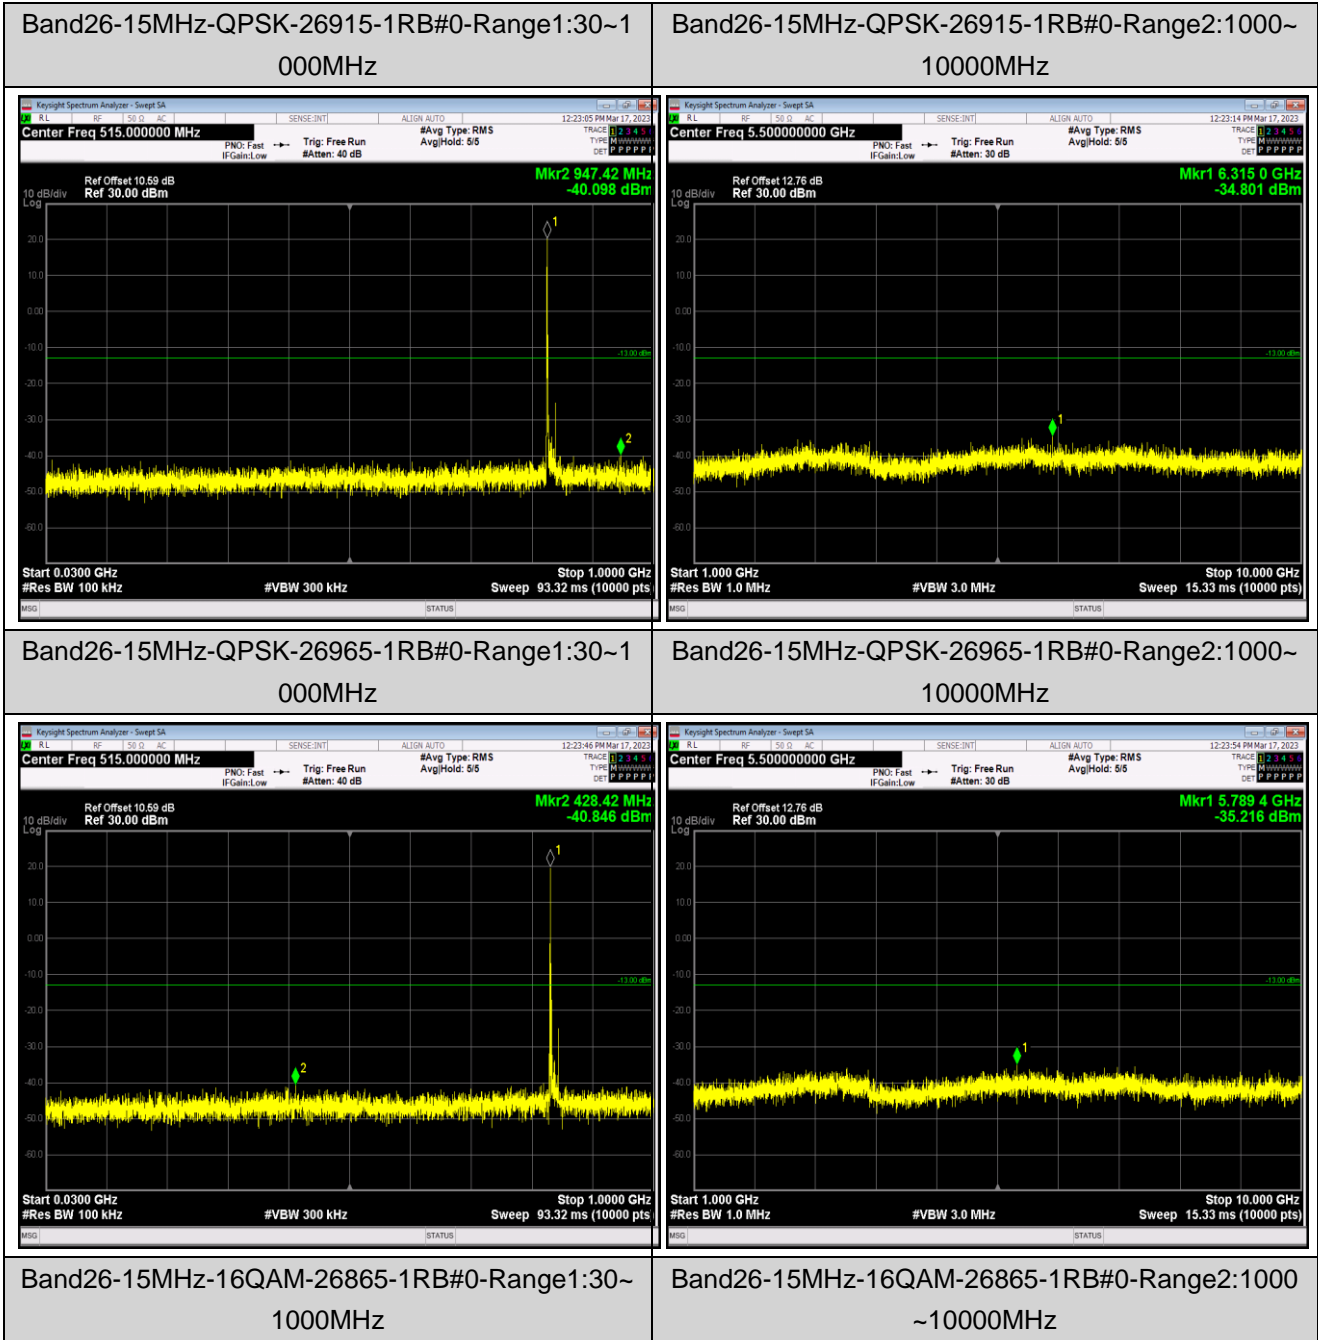

Band26-1.4MHz-16QAM-26915-1RB#0-Range1:30
~1000MHz

Band26-1.4MHz-16QAM-26915-1RB#0-Range2:1000
~10000MHz

Band26-1.4MHz-16QAM-27033-1RB#0-Range1:30
~1000MHz

Band26-1.4MHz-16QAM-27033-1RB#0-Range2:1000
~10000MHz

Band26-10MHz-64QAM-26740-1RB#0-Range1:30~1000MHz

Band26-10MHz-64QAM-26740-1RB#0-Range2:1000~1000MHz

Band26-15MHz-QPSK-26865-1RB#0-Range1:30~1000MHz

Band26-15MHz-QPSK-26865-1RB#0-Range2:1000~1000MHz

Band26-15MHz-16QAM-26915-1RB#0-Range1:30~1000MHz