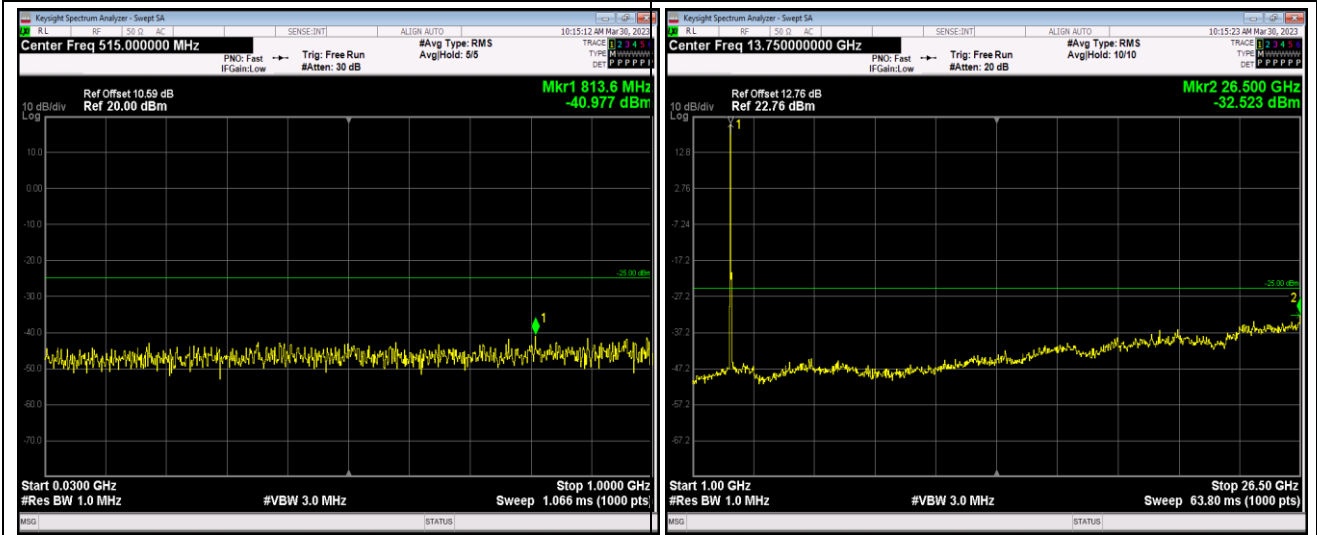

Band41-5MHz-64QAM-40065-1RB#0-Range2:1000~26500MHz

Band41-20MHz-QPSK-40640-1RB#0-Range1:30~1000MHz

Band41-20MHz-QPSK-40640-1RB#0-Range2:1000~26500MHz

Band41-20MHz-QPSK-41140-1RB#0-Range1:30~1000MHz

Band41-20MHz-QPSK-41140-1RB#0-Range2:1000~26500MHz