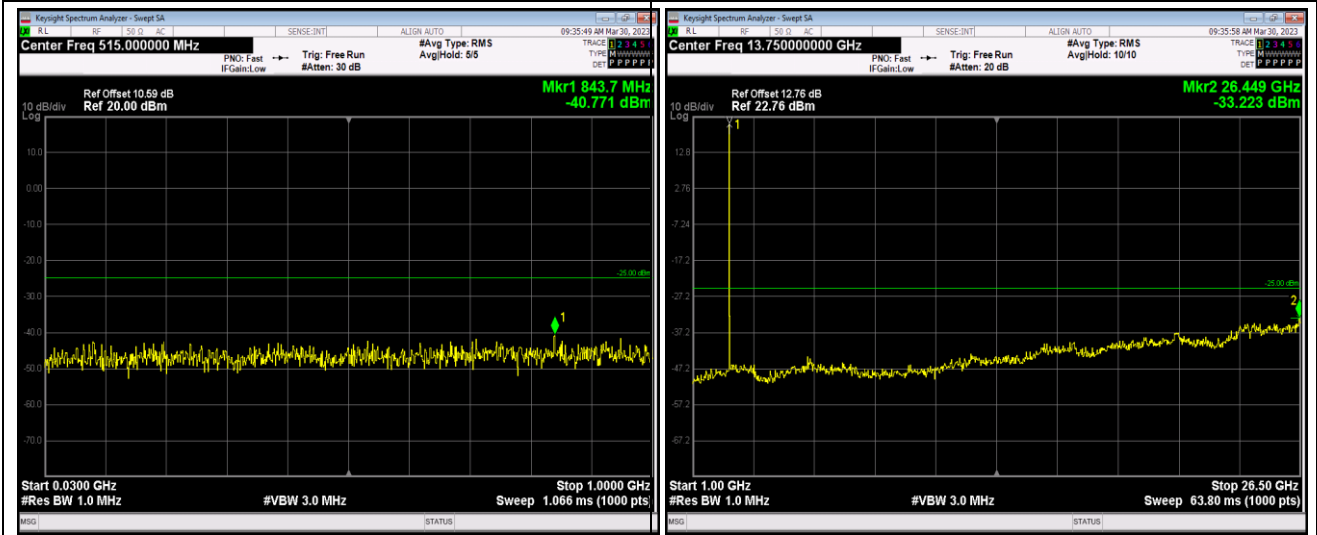

Band26-15MHz-16QAM-26915-1RB#0-Range2:1000~1000MHz

Band26-15MHz-16QAM-26965-1RB#0-Range1:30~1000MHz

Band26-15MHz-16QAM-26965-1RB#0-Range2:1000~1000MHz

Band41-5MHz-QPSK-40065-1RB#0-Range1:30~1000MHz

Band41-5MHz-QPSK-40065-1RB#0-Range2:1000~26500MHz