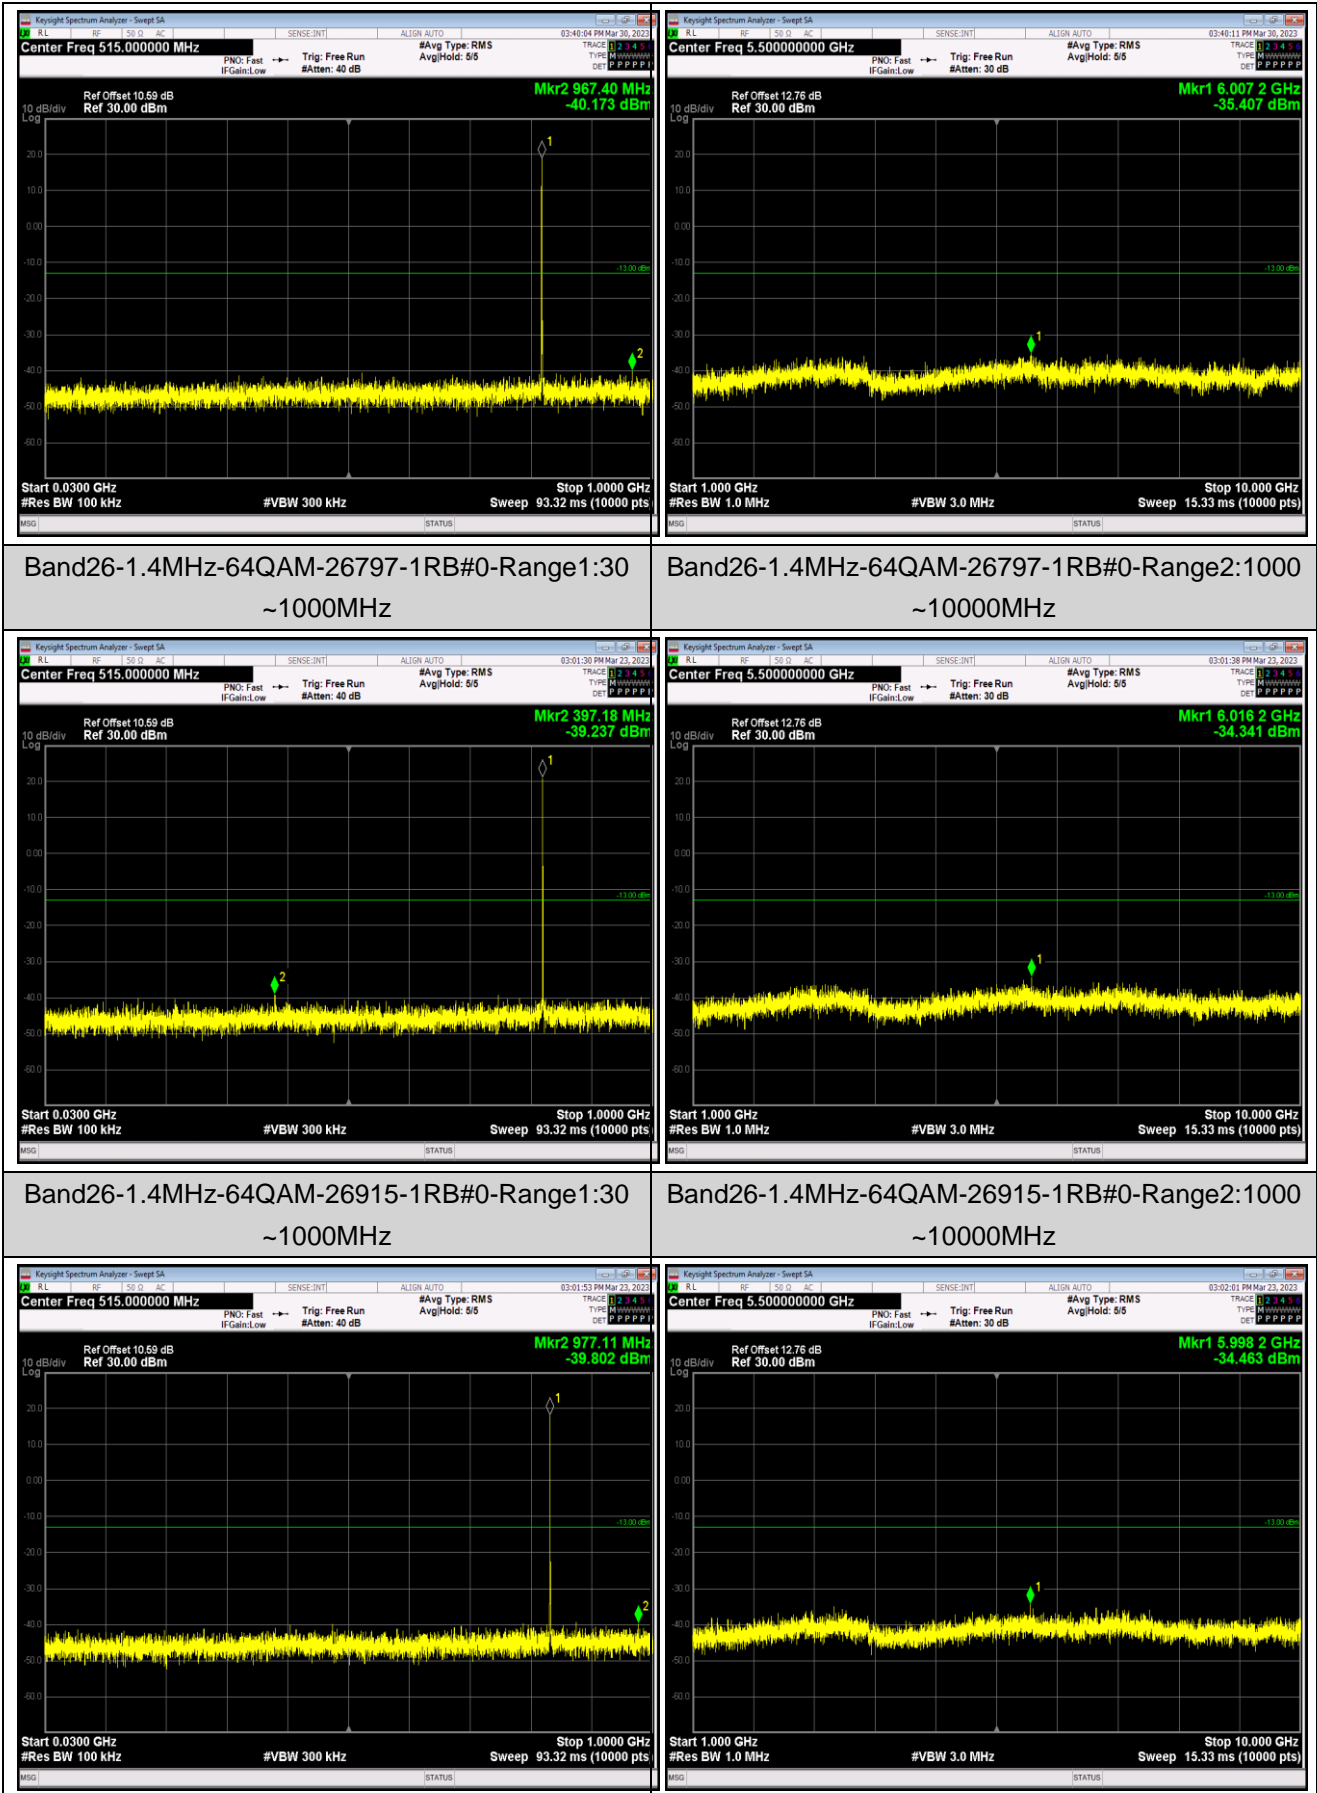

Band26-1.4MHz-16QAM-26915-1RB#0-Range1:30
~1000MHz

Band26-1.4MHz-16QAM-26915-1RB#0-Range2:1000
~10000MHz

Band26-1.4MHz-16QAM-27033-1RB#0-Range1:30
~1000MHz

Band26-1.4MHz-16QAM-27033-1RB#0-Range2:1000
~10000MHz

Band26-10MHz-64QAM-26740-1RB#0-Range1:30~1000MHz

Band26-10MHz-64QAM-26740-1RB#0-Range2:1000~1000MHz

Band26-15MHz-QPSK-26865-1RB#0-Range1:30~1000MHz

Band26-15MHz-QPSK-26865-1RB#0-Range2:1000~1000MHz

Band26-15MHz-16QAM-26915-1RB#0-Range1:30~1000MHz