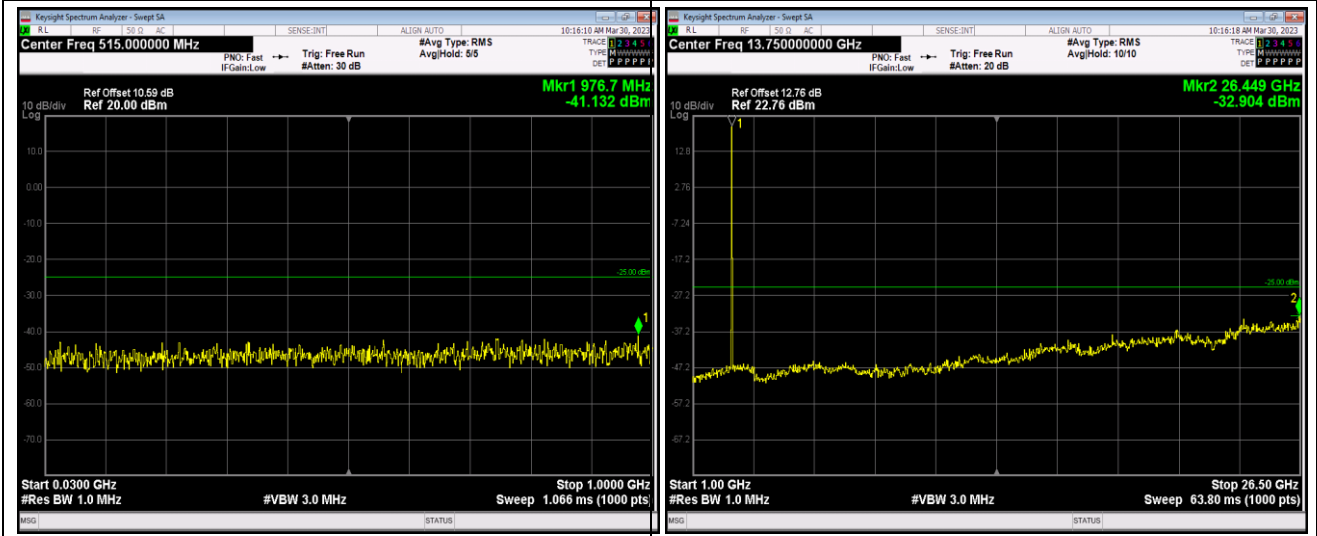

Band41-5MHz-64QAM-40065-1RB#0-Range2:1000~26500MHz

Band41-20MHz-QPSK-40640-1RB#0-Range1:30~1000MHz

Band41-20MHz-QPSK-40640-1RB#0-Range2:1000~26500MHz

Band41-20MHz-QPSK-41140-1RB#0-Range1:30~1000MHz

Band41-20MHz-QPSK-41140-1RB#0-Range2:1000~26500MHz