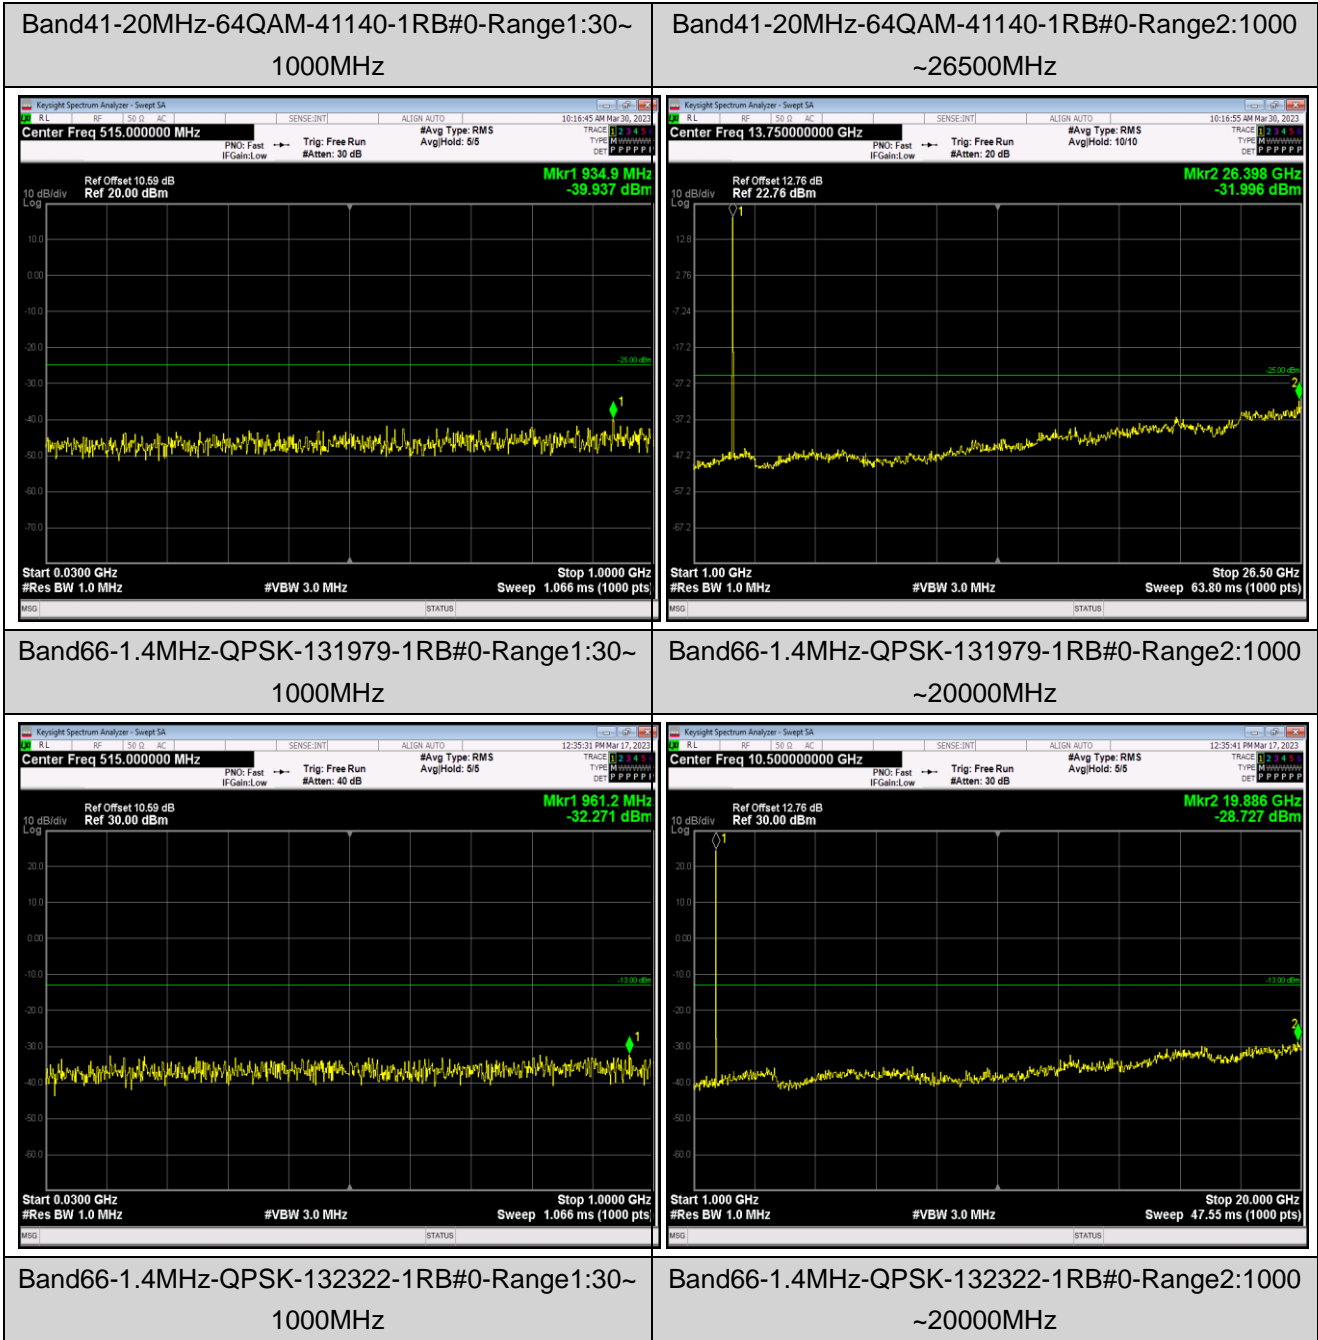

Band26-1.4MHz-16QAM-26915-1RB#0-Range1:30
~1000MHz

Band26-1.4MHz-16QAM-26915-1RB#0-Range2:1000
~10000MHz

Band26-1.4MHz-16QAM-27033-1RB#0-Range1:30
~1000MHz

Band26-1.4MHz-16QAM-27033-1RB#0-Range2:1000
~10000MHz

Band41-5MHz-64QAM-40065-1RB#0-Range2:1000~26500MHz

Band41-20MHz-QPSK-40640-1RB#0-Range1:30~1000MHz

Band41-20MHz-QPSK-40640-1RB#0-Range2:1000~26500MHz

Band41-20MHz-QPSK-41140-1RB#0-Range1:30~1000MHz

Band41-20MHz-QPSK-41140-1RB#0-Range2:1000~26500MHz

Band41-20MHz-64QAM-40140-1RB#0-Range1:30~1000MHz

Band41-20MHz-64QAM-40140-1RB#0-Range2:1000~26500MHz

Band41-20MHz-64QAM-40640-1RB#0-Range1:30~1000MHz

Band41-20MHz-64QAM-40640-1RB#0-Range2:1000~26500MHz

Band66-1.4MHz-QPSK-132665-1RB#0-Range1:30~1000MHz

Band66-1.4MHz-QPSK-132665-1RB#0-Range2:1000~20000MHz

Band66-1.4MHz-16QAM-131979-1RB#0-Range1:30~1000MHz

Band66-1.4MHz-16QAM-131979-1RB#0-Range2:1000~20000MHz