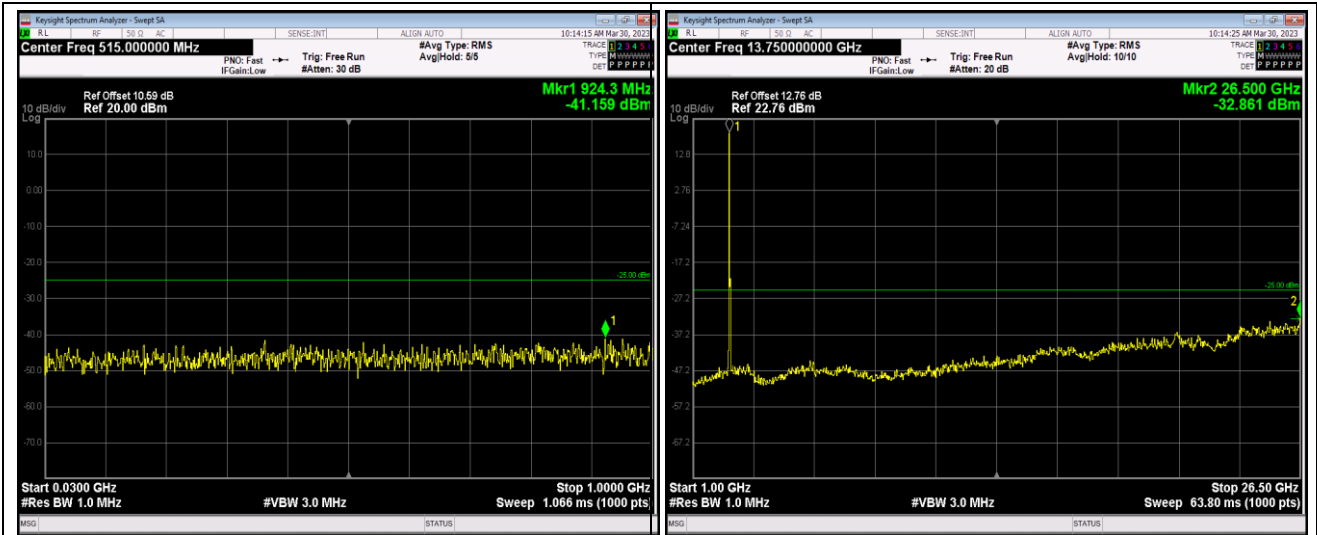

Band41-20MHz-QPSK-40640-1RB#0-Range2:1000~26500MHz

Band41-20MHz-QPSK-40640-1RB#0-Range1:30~1000MHz