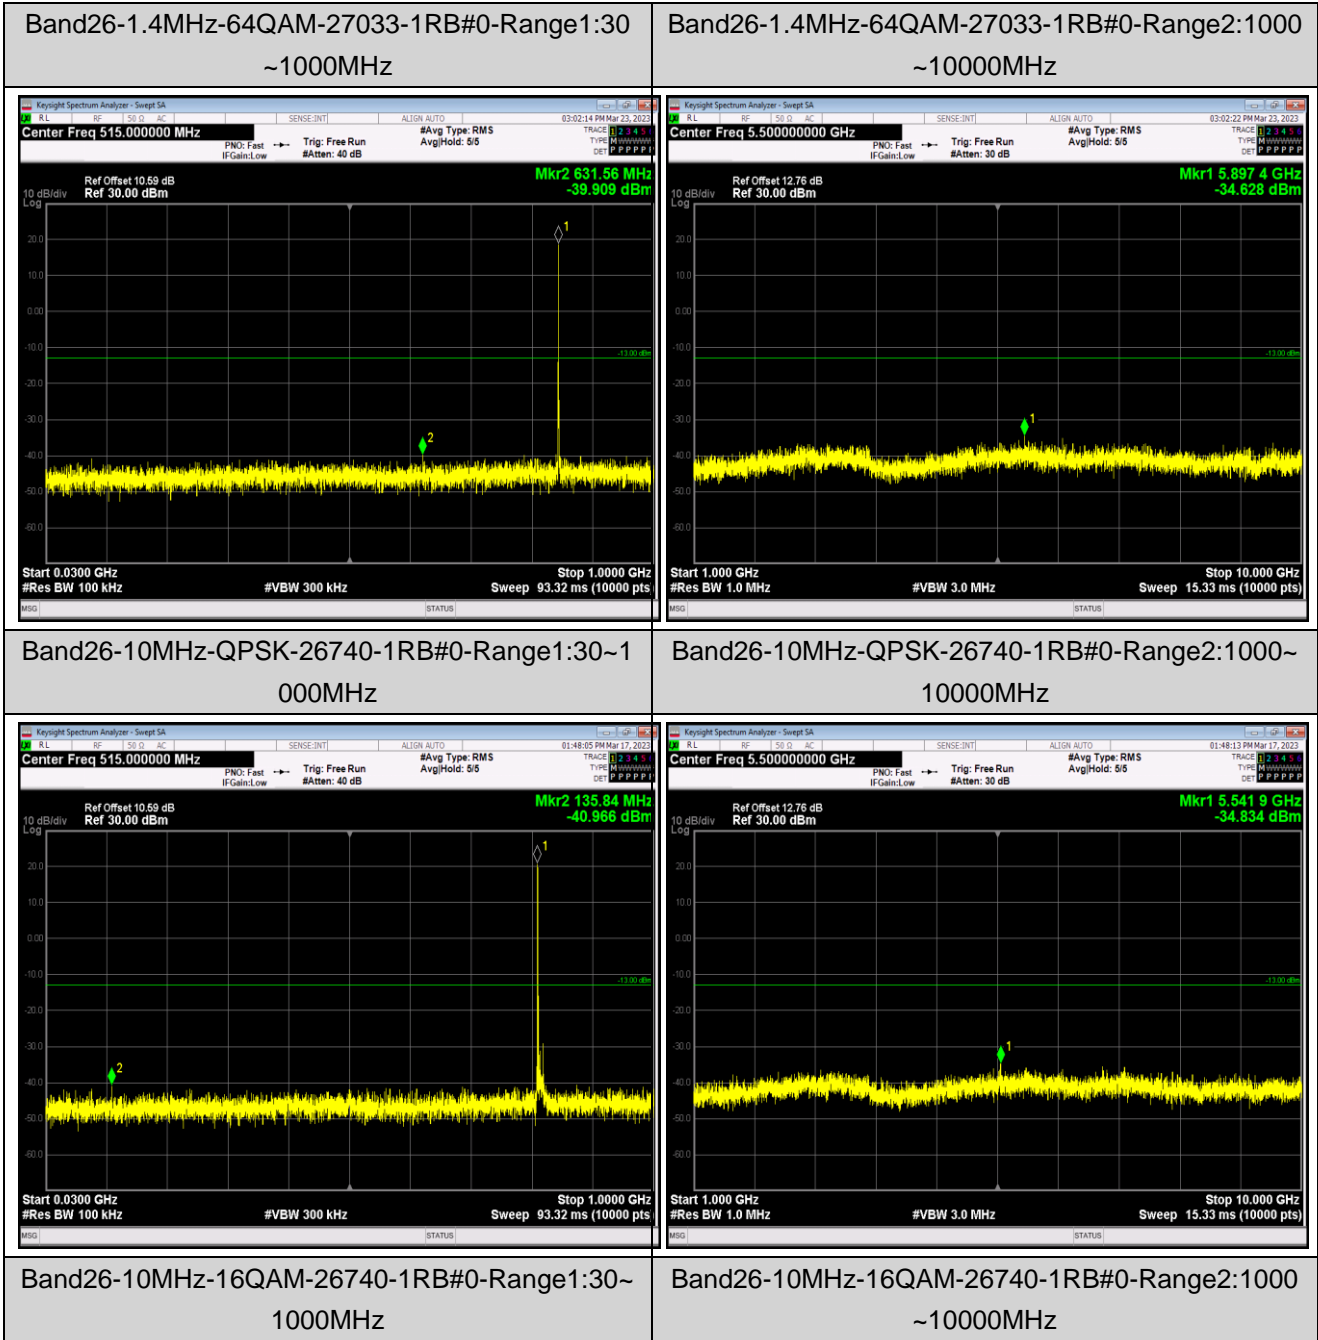

Band26-1.4MHz-16QAM-26915-1RB#0-Range1:30
~1000MHz

Band26-1.4MHz-16QAM-26915-1RB#0-Range2:1000
~10000MHz

Band26-1.4MHz-16QAM-27033-1RB#0-Range1:30
~1000MHz

Band26-1.4MHz-16QAM-27033-1RB#0-Range2:1000
~10000MHz

Band26-10MHz-64QAM-26740-1RB#0-Range1:30~1000MHz

Band26-10MHz-64QAM-26740-1RB#0-Range2:1000~1000MHz

Band26-15MHz-QPSK-26865-1RB#0-Range1:30~1000MHz

Band26-15MHz-QPSK-26865-1RB#0-Range2:1000~1000MHz

Band26-15MHz-16QAM-26915-1RB#0-Range1:30~1000MHz