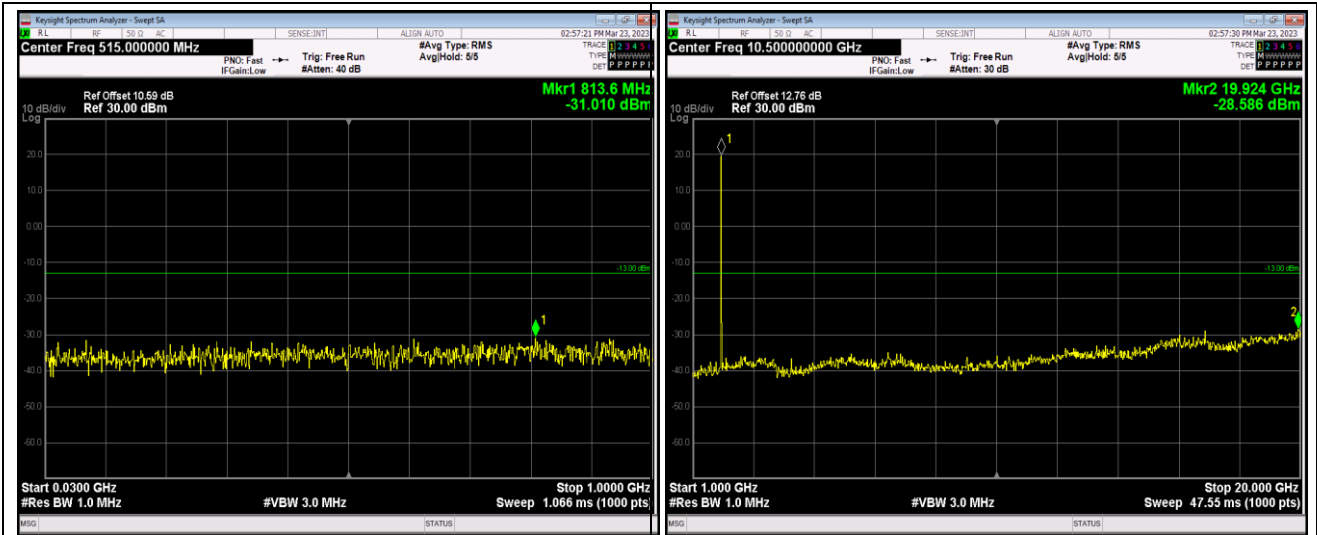

Band25-20MHz-16QAM-26365-1RB#0-Range2:1000~20000MHz

Band25-20MHz-16QAM-26590-1RB#0-Range1:30~1000MHz

Band25-20MHz-16QAM-26590-1RB#0-Range2:1000~20000MHz

Band26-1.4MHz-QPSK-26697-1RB#0-Range1:30~1000MHz

Band26-1.4MHz-QPSK-26697-1RB#0-Range2:1000~10000MHz