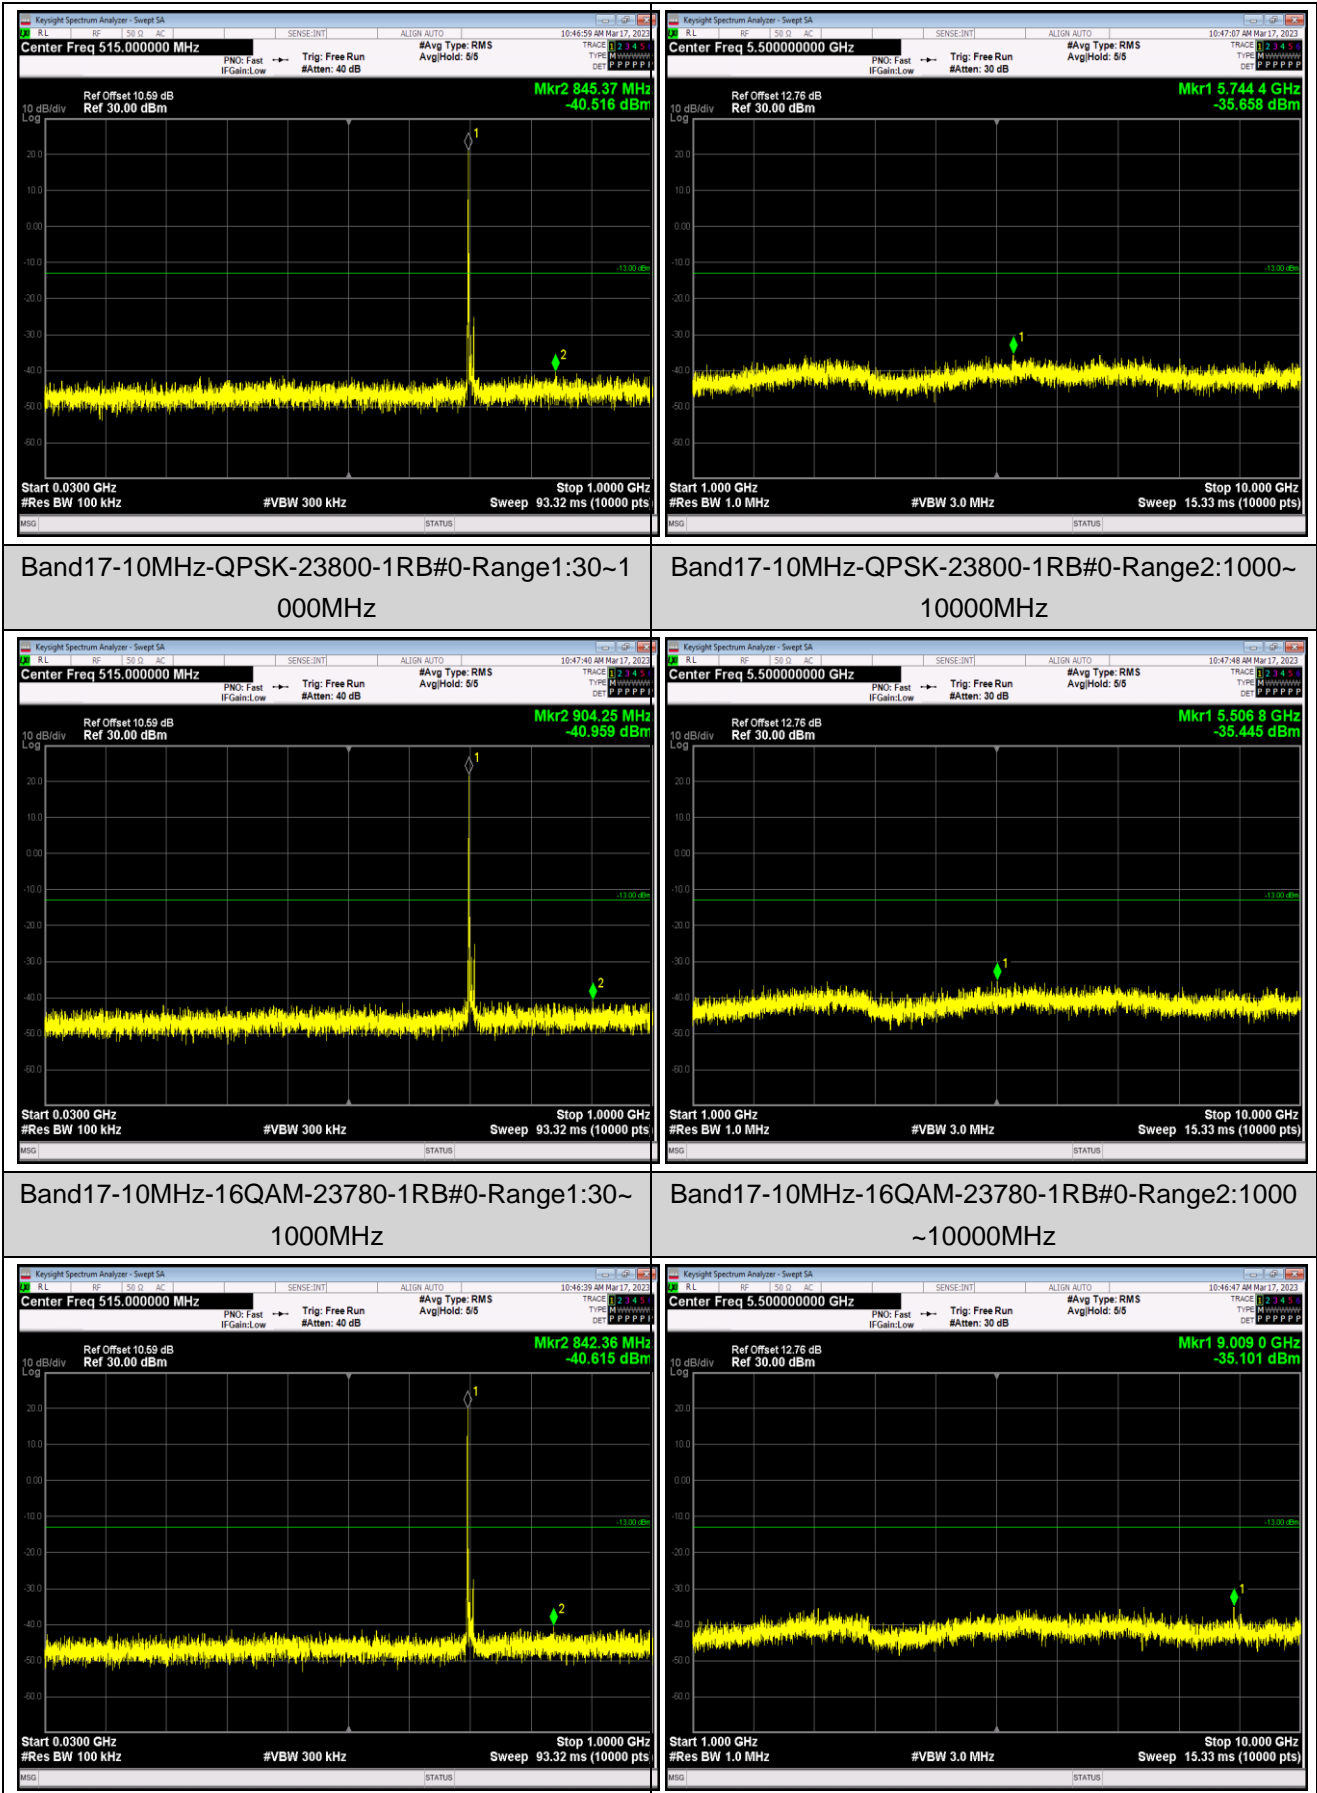

Band17-5MHz-64QAM-23755-1RB#0-Range1:30~1000MHz

Band17-5MHz-64QAM-23755-1RB#0-Range2:1000~10000MHz

Band17-5MHz-64QAM-23790-1RB#0-Range1:30~1000MHz

Band17-5MHz-64QAM-23790-1RB#0-Range2:1000~10000MHz

Band17-10MHz-64QAM-23790-1RB#0-Range1:30~1000MHz

Band17-10MHz-64QAM-23790-1RB#0-Range2:1000~10000MHz

Band17-10MHz-64QAM-23800-1RB#0-Range1:30~1000MHz

Band17-10MHz-64QAM-23800-1RB#0-Range2:1000~10000MHz

Band25-1.4MHz-16QAM-26047-1RB#0-Range1:30  
~1000MHz

Band25-1.4MHz-16QAM-26047-1RB#0-Range2:1000  
~20000MHz

Band25-1.4MHz-16QAM-26365-1RB#0-Range1:30  
~1000MHz

Band25-1.4MHz-16QAM-26365-1RB#0-Range2:1000  
~20000MHz

Band25-1.4MHz-64QAM-26683-1RB#0-Range1:30  
~1000MHz