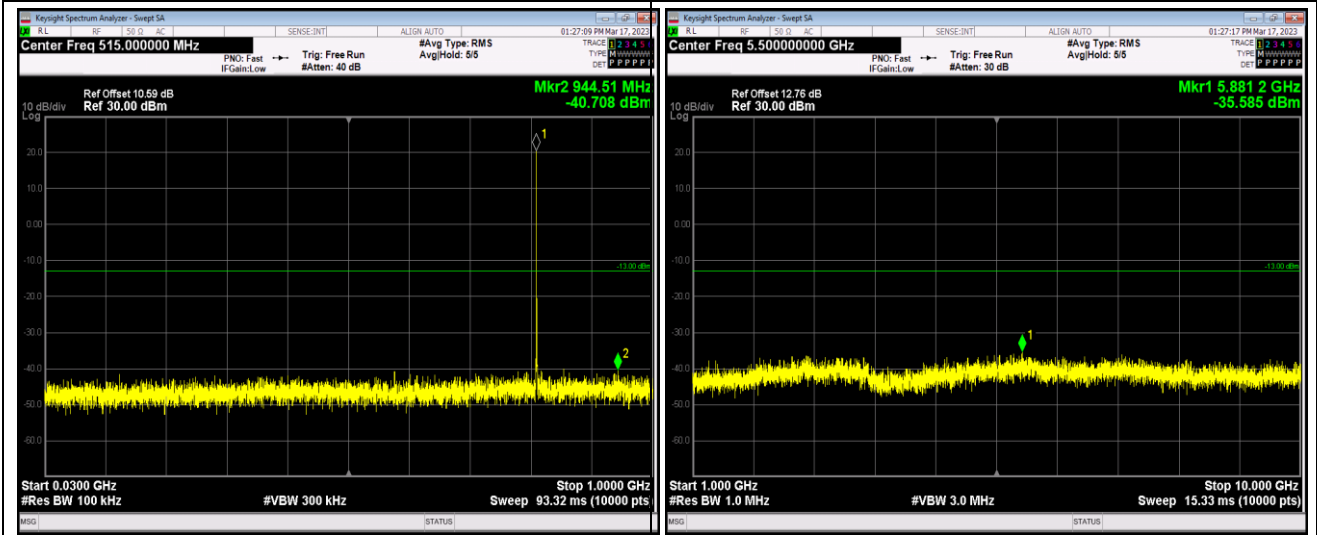

Band25-20MHz-16QAM-26365-1RB#0-Range2:1000~20000MHz

Band25-20MHz-16QAM-26590-1RB#0-Range1:30~1000MHz

Band25-20MHz-16QAM-26590-1RB#0-Range2:1000~20000MHz

Band26-1.4MHz-QPSK-26697-1RB#0-Range1:30~1000MHz

Band26-1.4MHz-QPSK-26697-1RB#0-Range2:1000~10000MHz