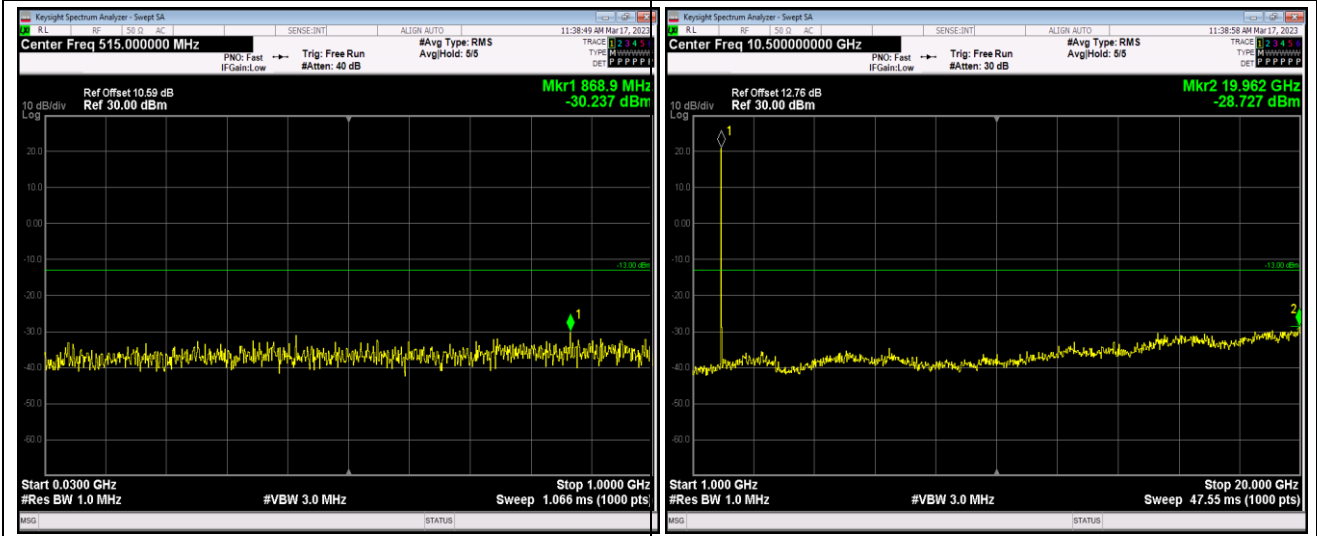

Band25-20MHz-16QAM-26590-1RB#0-Range1:30~1000MHz

Band25-20MHz-16QAM-26590-1RB#0-Range2:1000~20000MHz