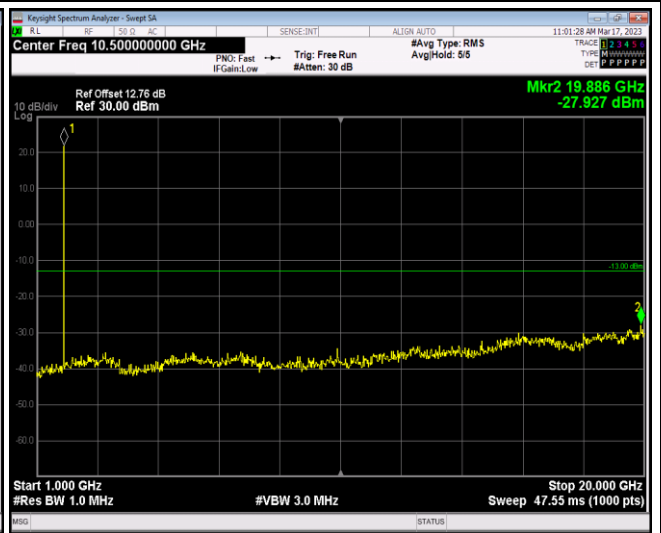

Band25-1.4MHz-16QAM-26365-1RB#0-Range2:1000
~20000MHz

Band25-1.4MHz-16QAM-26047-1RB#0-Range2:1000
~20000MHz