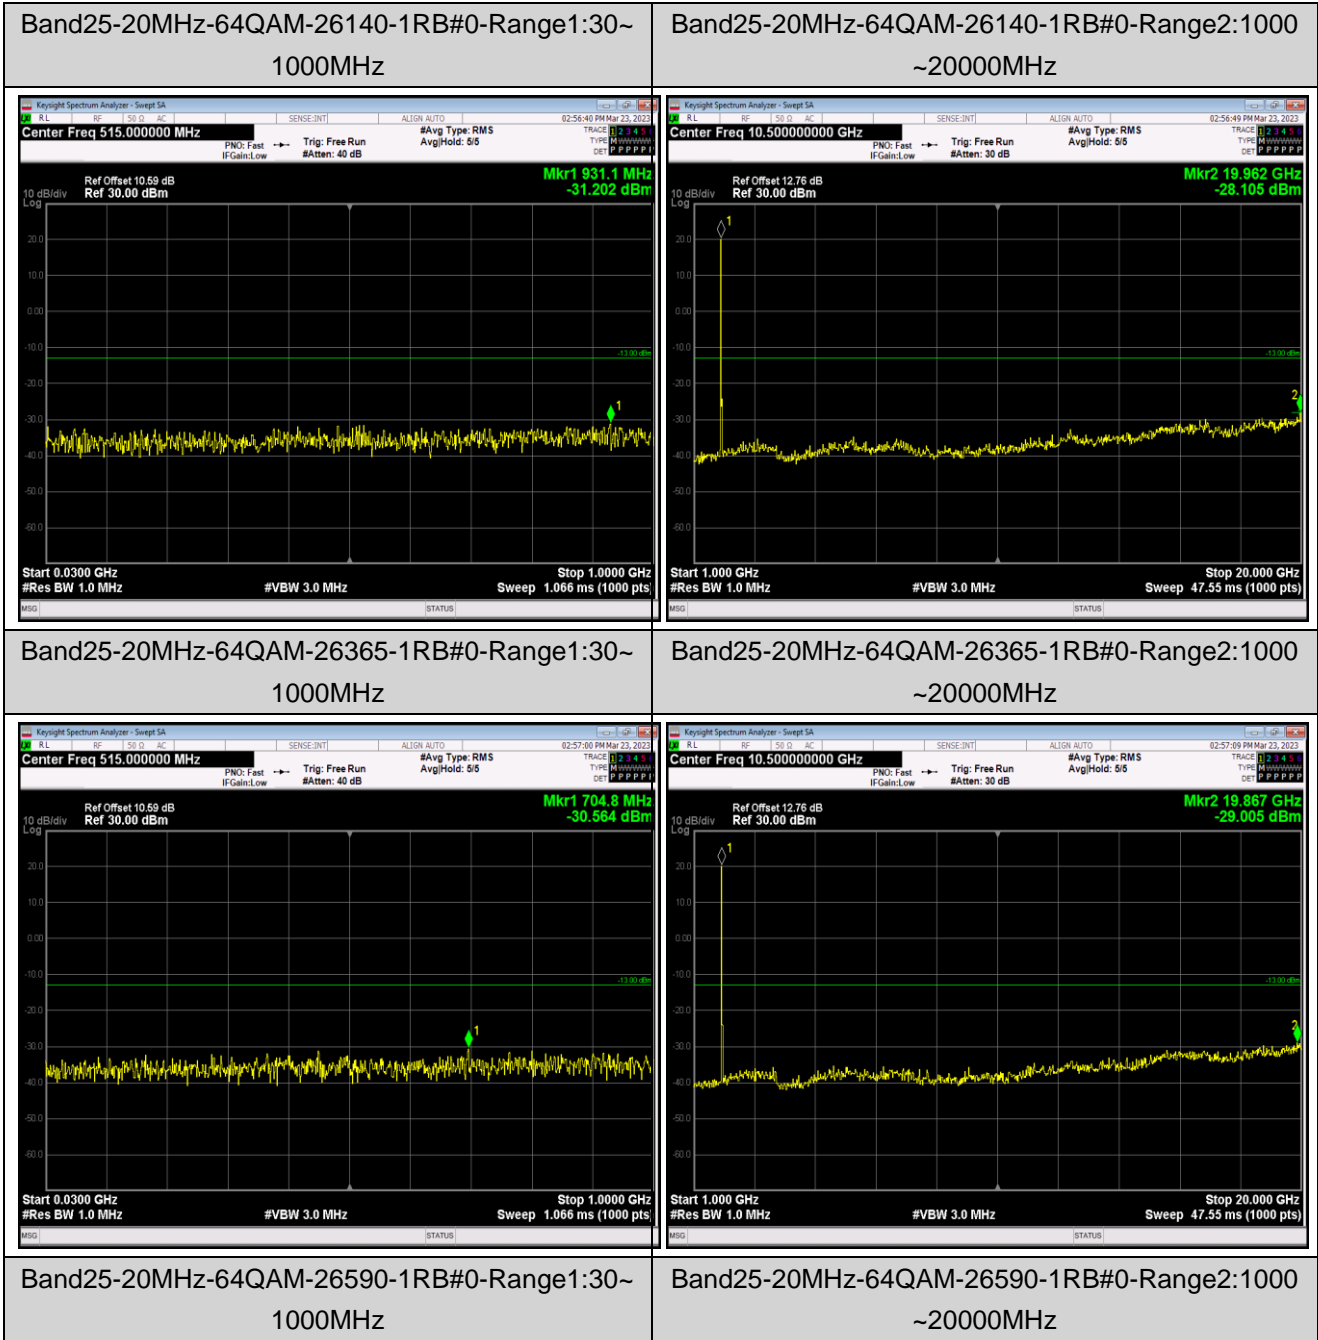

Band17-5MHz-64QAM-23755-1RB#0-Range1:30~1000MHz

Band17-5MHz-64QAM-23755-1RB#0-Range2:1000~10000MHz

Band17-5MHz-64QAM-23790-1RB#0-Range1:30~1000MHz

Band17-5MHz-64QAM-23790-1RB#0-Range2:1000~10000MHz

Band17-10MHz-64QAM-23790-1RB#0-Range1:30~1000MHz

Band17-10MHz-64QAM-23790-1RB#0-Range2:1000~10000MHz

Band17-10MHz-64QAM-23800-1RB#0-Range1:30~1000MHz

Band17-10MHz-64QAM-23800-1RB#0-Range2:1000~10000MHz

Band25-1.4MHz-16QAM-26047-1RB#0-Range1:30  
~1000MHz

Band25-1.4MHz-64QAM-26683-1RB#0-Range2:1000  
~20000MHz

Band25-20MHz-QPSK-26140-1RB#0-Range1:30~1  
000MHz

Band25-20MHz-QPSK-26140-1RB#0-Range2:1000~  
20000MHz

Band25-20MHz-16QAM-26365-1RB#0-Range1:30~1000MHz

Band25-20MHz-16QAM-26365-1RB#0-Range2:1000~20000MHz

Band25-20MHz-16QAM-26590-1RB#0-Range1:30~1000MHz

Band25-20MHz-16QAM-26590-1RB#0-Range2:1000~20000MHz

Band26-1.4MHz-QPSK-26697-1RB#0-Range1:30~1000MHz

Band26-1.4MHz-QPSK-26697-1RB#0-Range2:1000~10000MHz