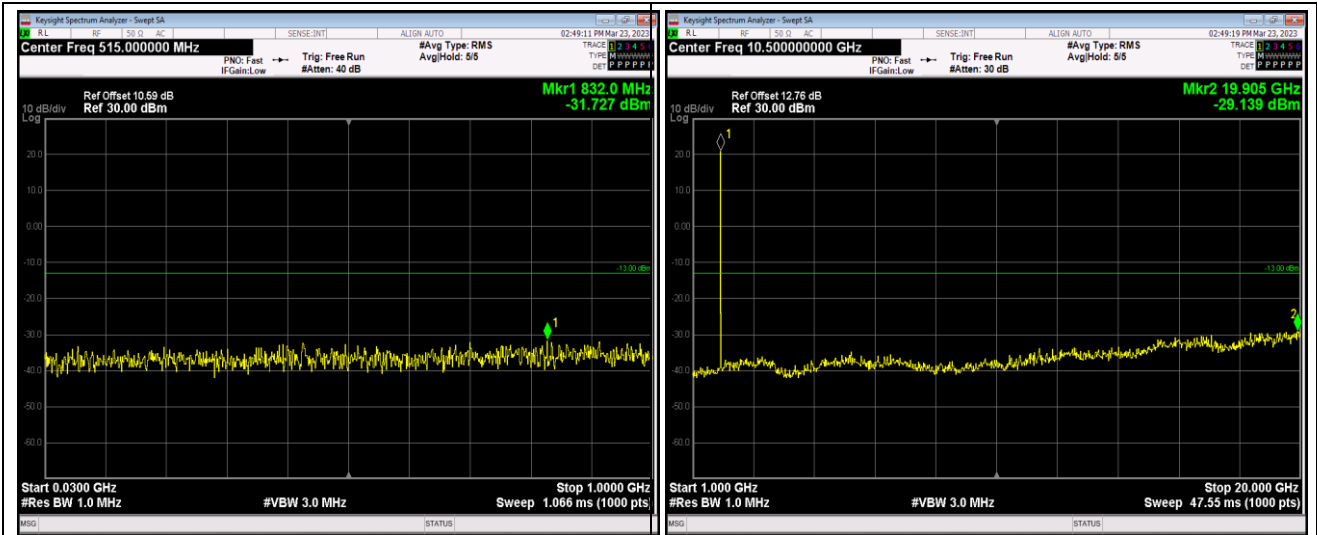

Band25-1.4MHz-16QAM-26047-1RB#0-Range2:1000  
~20000MHz

Band25-1.4MHz-16QAM-26365-1RB#0-Range1:30  
~1000MHz

Band25-1.4MHz-16QAM-26365-1RB#0-Range2:1000  
~20000MHz

Band25-1.4MHz-64QAM-26683-1RB#0-Range1:30  
~1000MHz