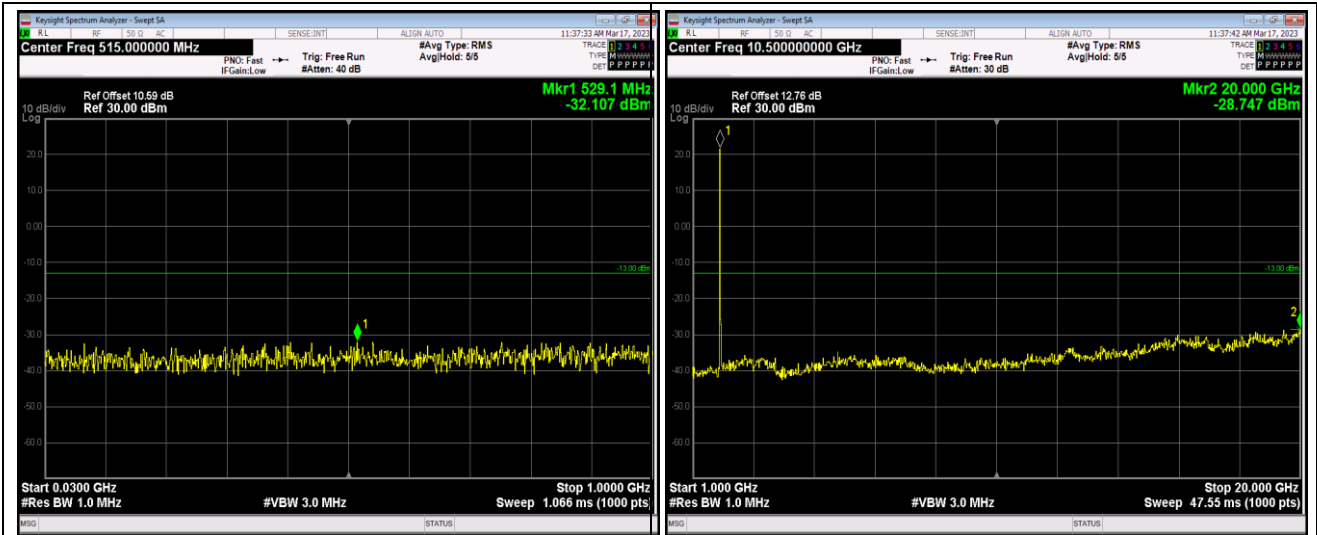

Band25-1.4MHz-64QAM-26683-1RB#0-Range2:1000  
~20000MHz

Band25-20MHz-QPSK-26140-1RB#0-Range1:30~1  
000MHz

Band25-20MHz-QPSK-26140-1RB#0-Range2:1000~  
20000MHz

Band25-20MHz-16QAM-26365-1RB#0-Range1:30~1000MHz