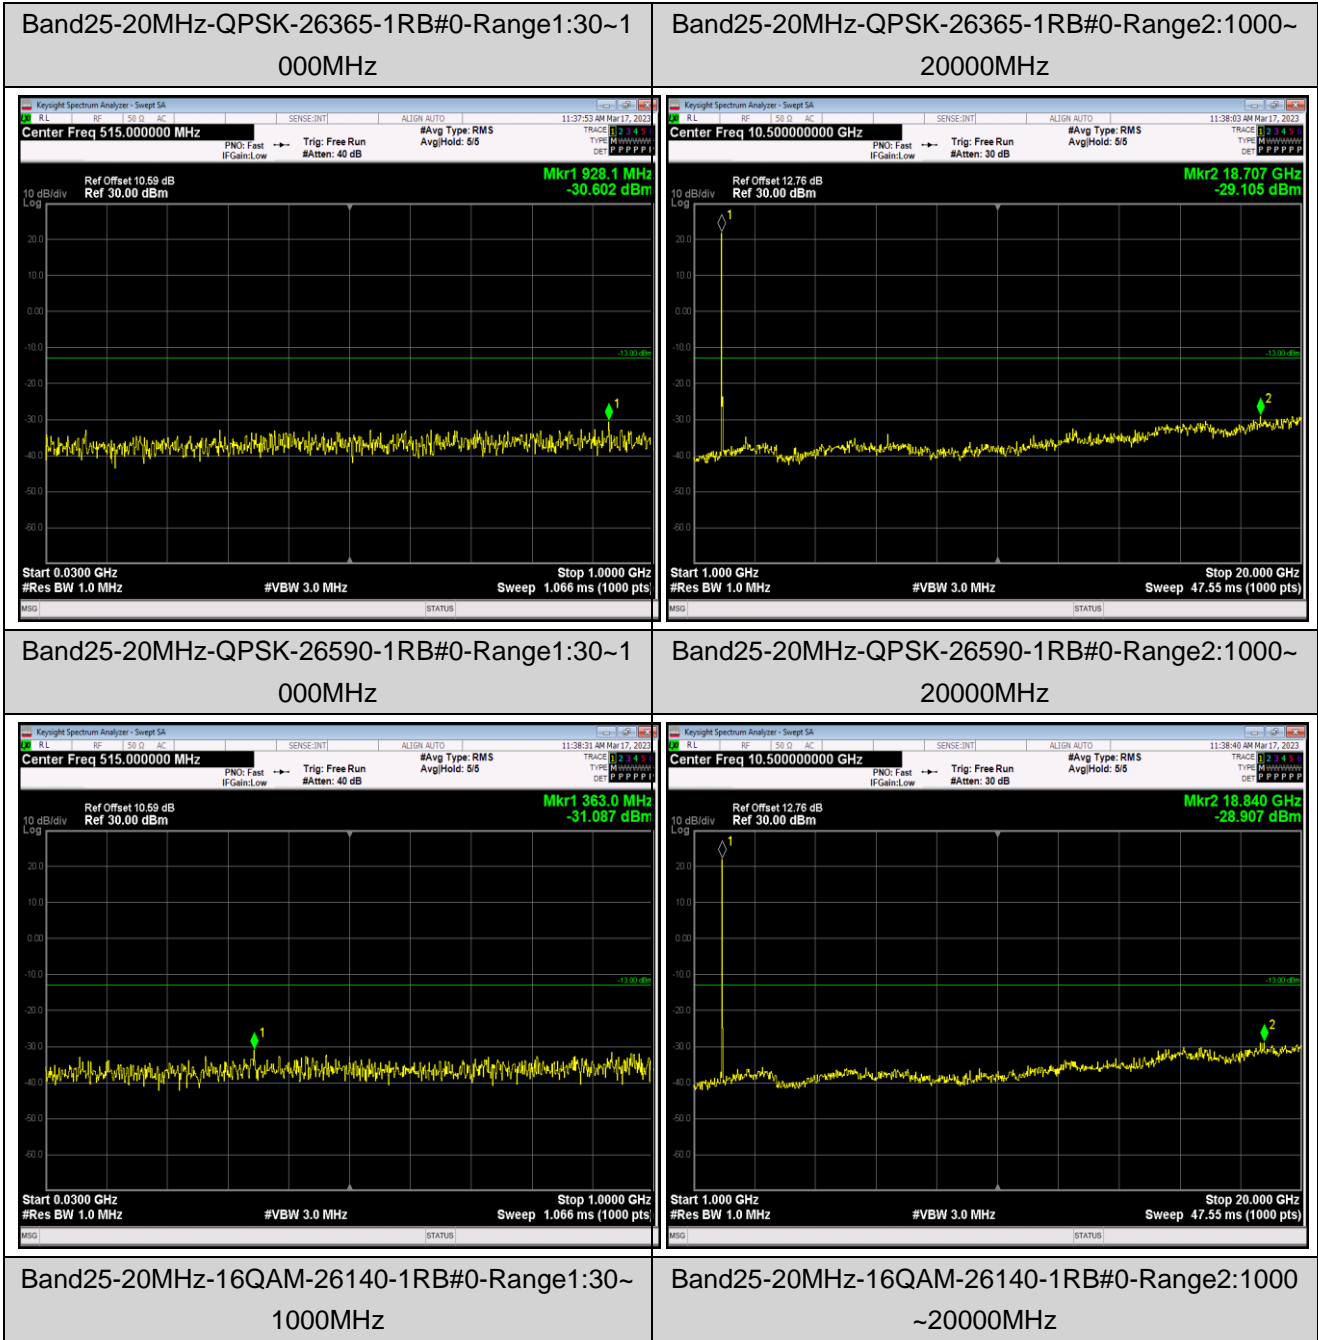

Band17-5MHz-64QAM-23755-1RB#0-Range1:30~1000MHz

Band17-5MHz-64QAM-23755-1RB#0-Range2:1000~10000MHz

Band17-5MHz-64QAM-23790-1RB#0-Range1:30~1000MHz

Band17-5MHz-64QAM-23790-1RB#0-Range2:1000~10000MHz

Band17-10MHz-64QAM-23790-1RB#0-Range1:30~1000MHz

Band17-10MHz-64QAM-23790-1RB#0-Range2:1000~10000MHz

Band17-10MHz-64QAM-23800-1RB#0-Range1:30~1000MHz

Band17-10MHz-64QAM-23800-1RB#0-Range2:1000~10000MHz

Band25-1.4MHz-16QAM-26047-1RB#0-Range1:30  
~1000MHz

Band25-1.4MHz-16QAM-26047-1RB#0-Range2:1000  
~20000MHz

Band25-1.4MHz-16QAM-26365-1RB#0-Range1:30  
~1000MHz

Band25-1.4MHz-16QAM-26365-1RB#0-Range2:1000  
~20000MHz

Band25-1.4MHz-64QAM-26683-1RB#0-Range1:30  
~1000MHz

Band25-1.4MHz-64QAM-26683-1RB#0-Range2:1000  
~20000MHz

Band25-20MHz-QPSK-26140-1RB#0-Range1:30~1  
000MHz

Band25-20MHz-QPSK-26140-1RB#0-Range2:1000~  
20000MHz

Band25-20MHz-16QAM-26365-1RB#0-Range1:30~1000MHz