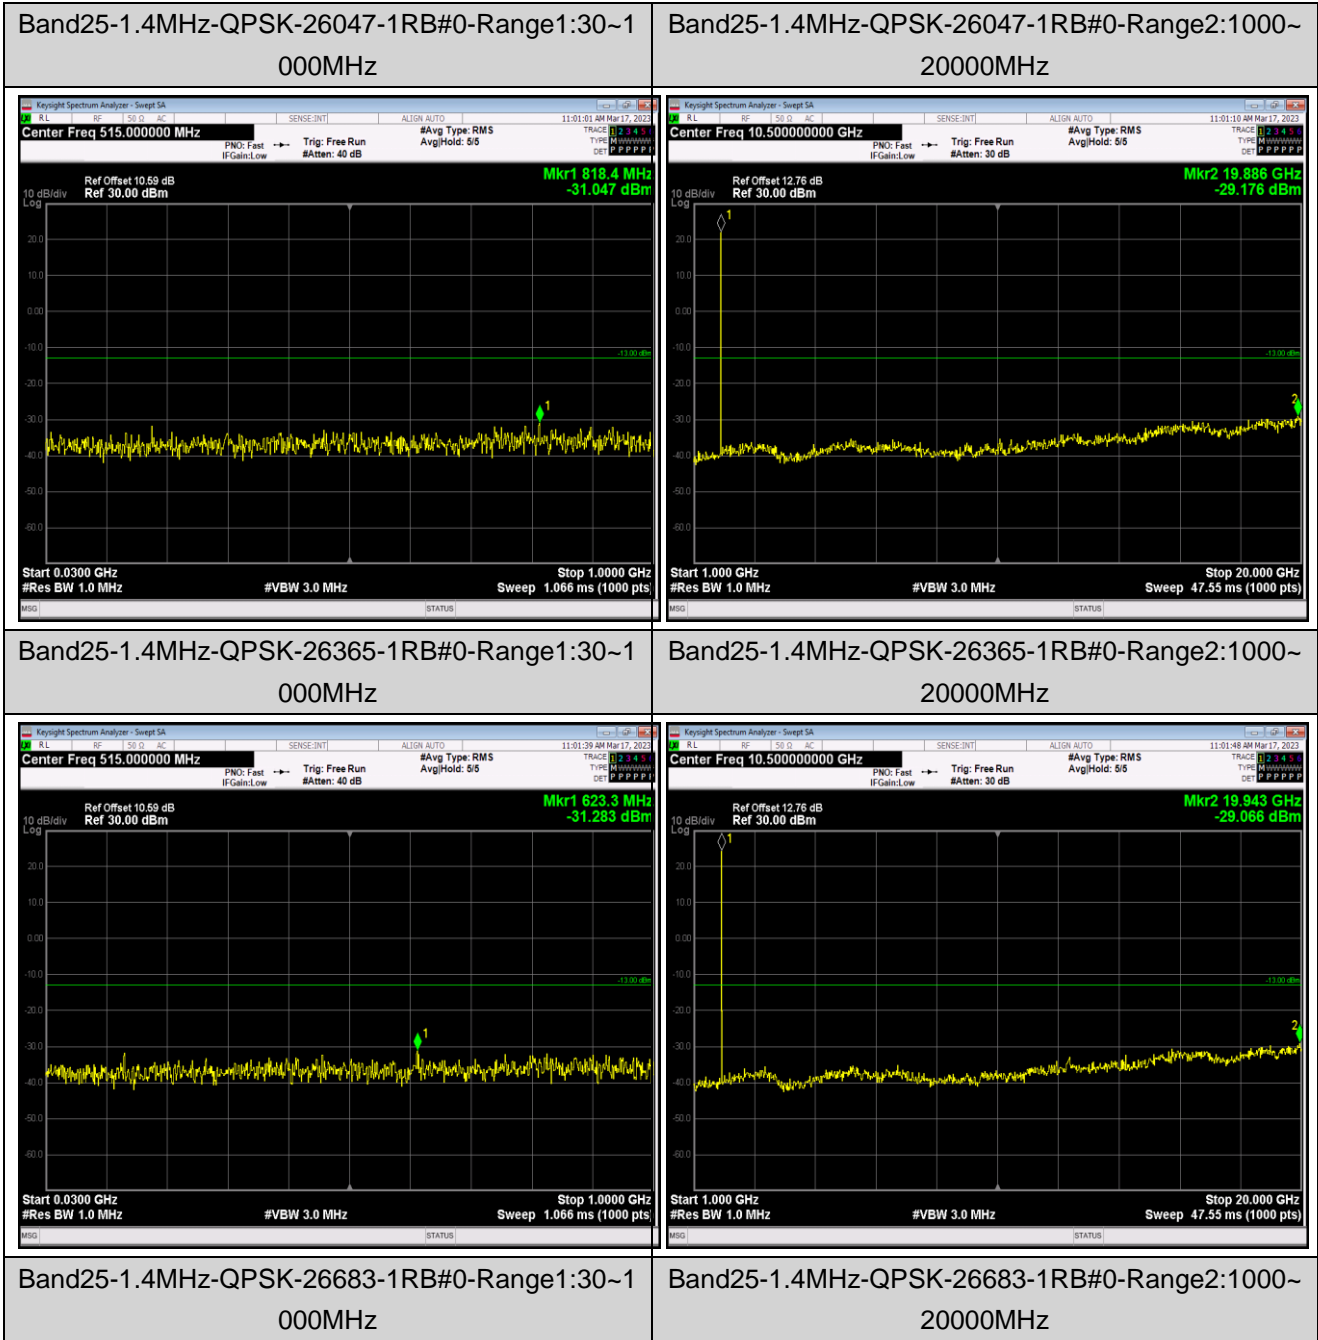

Band17-5MHz-64QAM-23755-1RB#0-Range1:30~1000MHz

Band17-5MHz-64QAM-23755-1RB#0-Range2:1000~10000MHz

Band17-5MHz-64QAM-23790-1RB#0-Range1:30~1000MHz

Band17-5MHz-64QAM-23790-1RB#0-Range2:1000~10000MHz

Band17-10MHz-64QAM-23790-1RB#0-Range1:30~1000MHz

Band17-10MHz-64QAM-23790-1RB#0-Range2:1000~10000MHz

Band17-10MHz-64QAM-23800-1RB#0-Range1:30~1000MHz

Band17-10MHz-64QAM-23800-1RB#0-Range2:1000~10000MHz

Band25-1.4MHz-16QAM-26047-1RB#0-Range1:30  
~1000MHz

Band25-1.4MHz-16QAM-26047-1RB#0-Range2:1000  
~20000MHz

Band25-1.4MHz-16QAM-26365-1RB#0-Range1:30  
~1000MHz

Band25-1.4MHz-16QAM-26365-1RB#0-Range2:1000  
~20000MHz

Band25-1.4MHz-64QAM-26683-1RB#0-Range1:30  
~1000MHz