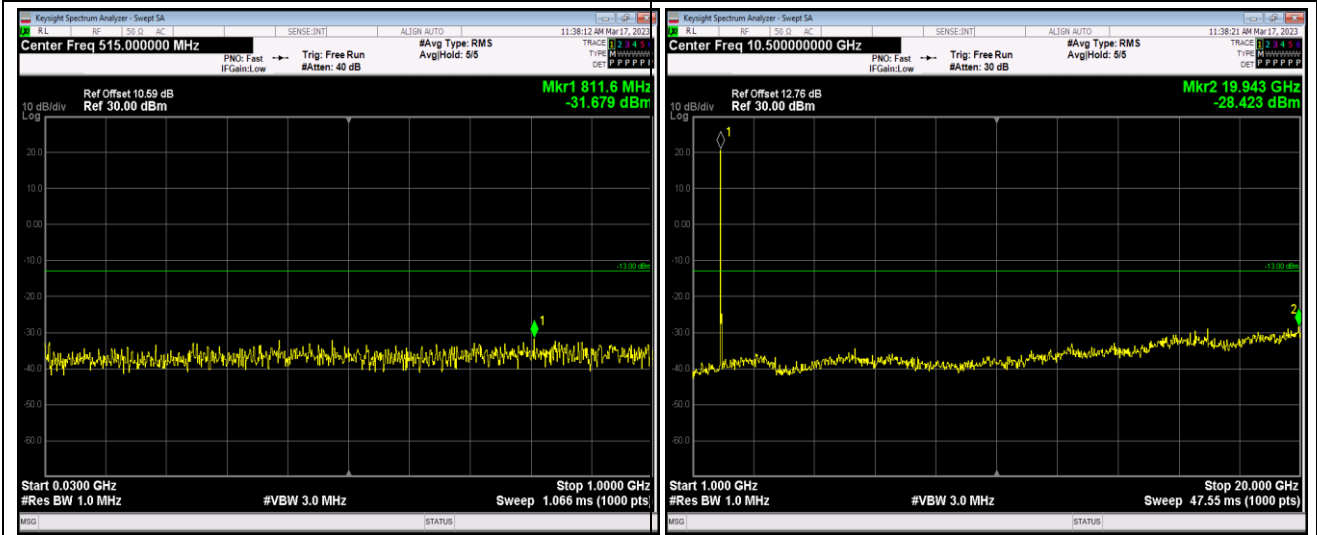

Band25-20MHz-16QAM-26365-1RB#0-Range1:30~1000MHz

Band25-20MHz-16QAM-26590-1RB#0-Range2:1000~20000MHz

Band25-20MHz-16QAM-26365-1RB#0-Range2:1000~20000MHz

Band25-20MHz-16QAM-26590-1RB#0-Range1:30~1000MHz