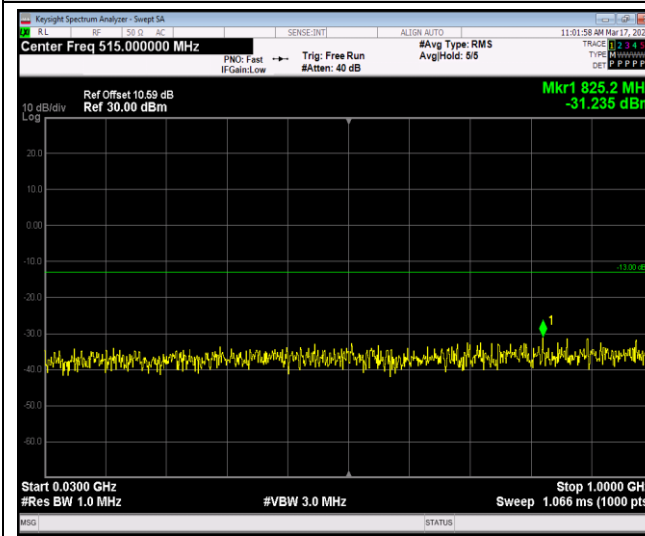

Band25-1.4MHz-16QAM-26365-1RB#0-Range1:30
~1000MHz