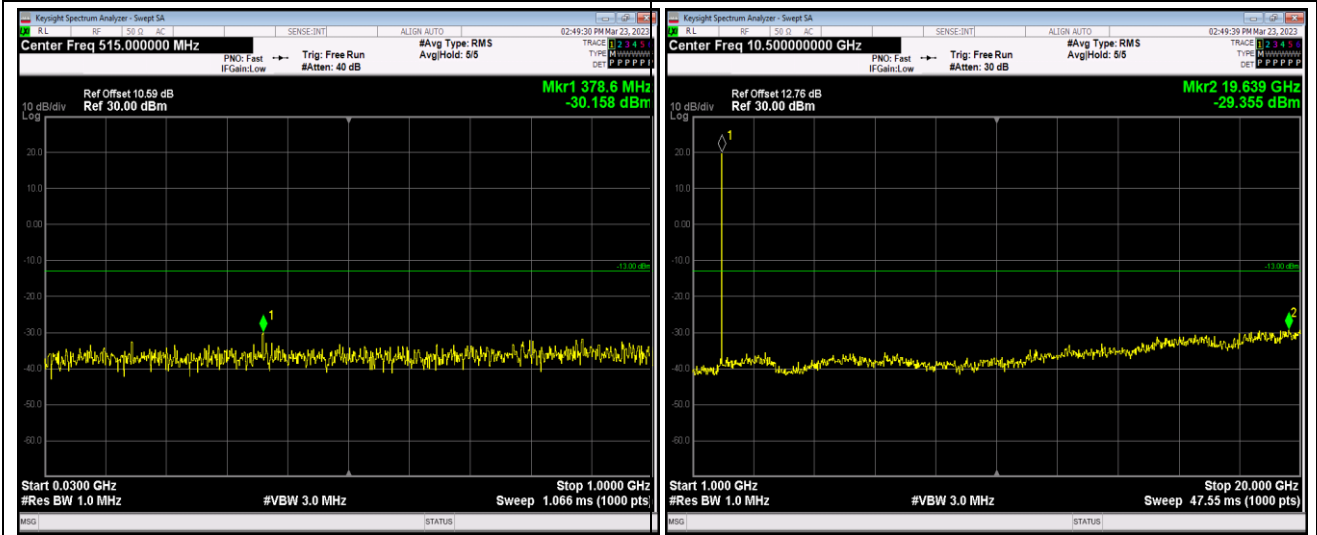

Band25-1.4MHz-64QAM-26683-1RB#0-Range1:30
~1000MHz

Band25-20MHz-QPSK-26140-1RB#0-Range2:1000~
20000MHz

Band25-1.4MHz-64QAM-26683-1RB#0-Range2:1000
~20000MHz

Band25-20MHz-QPSK-26140-1RB#0-Range1:30~1
000MHz