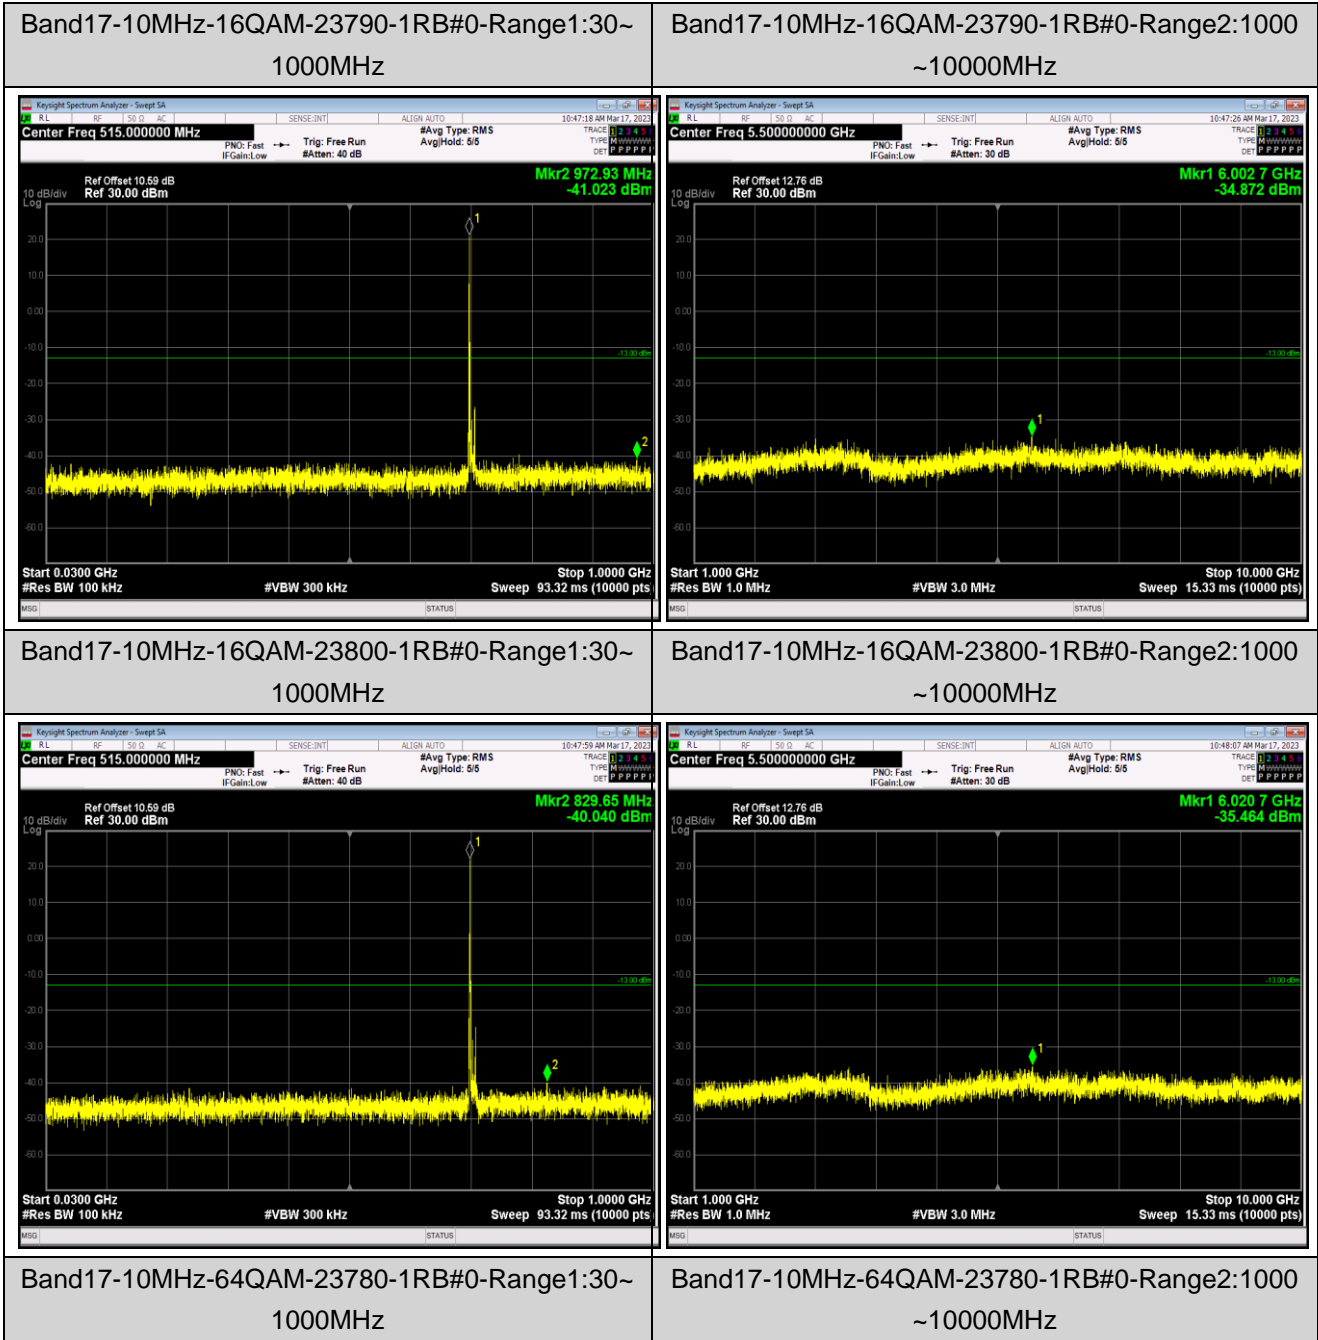

Band17-5MHz-64QAM-23755-1RB#0-Range1:30~1000MHz

Band17-5MHz-64QAM-23755-1RB#0-Range2:1000~10000MHz

Band17-5MHz-64QAM-23790-1RB#0-Range1:30~1000MHz

Band17-5MHz-64QAM-23790-1RB#0-Range2:1000~10000MHz

Band17-10MHz-64QAM-23790-1RB#0-Range1:30~1000MHz

Band17-10MHz-64QAM-23790-1RB#0-Range2:1000~10000MHz

Band17-10MHz-64QAM-23800-1RB#0-Range1:30~1000MHz

Band17-10MHz-64QAM-23800-1RB#0-Range2:1000~10000MHz

Band25-1.4MHz-16QAM-26047-1RB#0-Range1:30  
~1000MHz

Band25-1.4MHz-16QAM-26047-1RB#0-Range2:1000  
~20000MHz

Band25-1.4MHz-16QAM-26365-1RB#0-Range1:30  
~1000MHz

Band25-1.4MHz-16QAM-26365-1RB#0-Range2:1000  
~20000MHz

Band25-1.4MHz-64QAM-26683-1RB#0-Range1:30  
~1000MHz