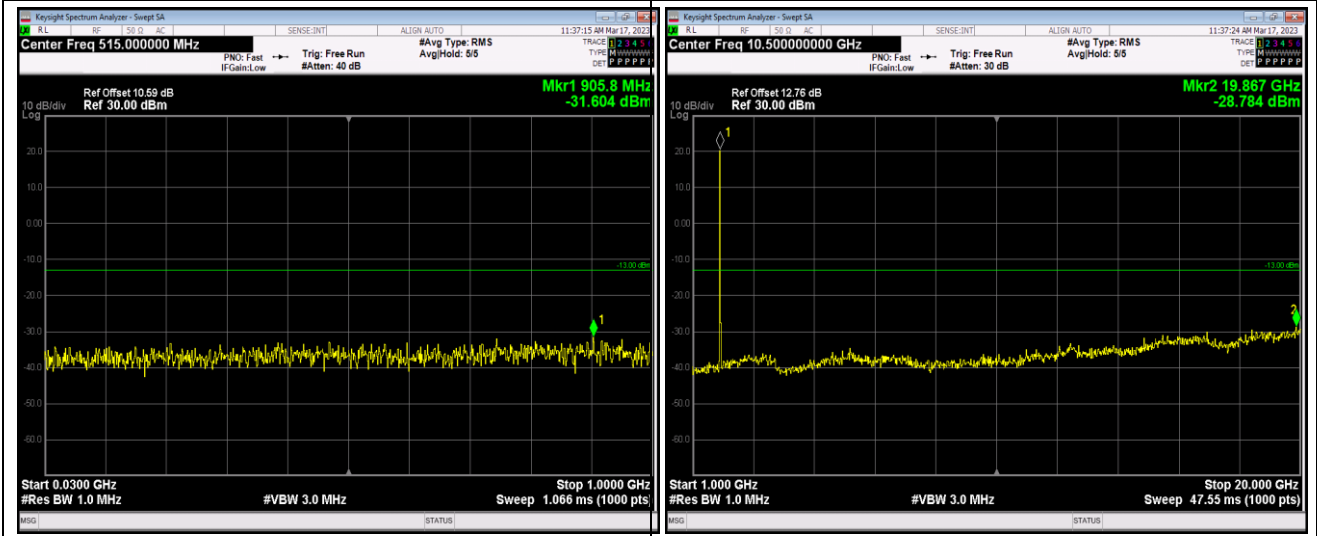

Band25-20MHz-QPSK-26140-1RB#0-Range1:30~1
000MHz

Band25-20MHz-QPSK-26140-1RB#0-Range2:1000~
20000MHz