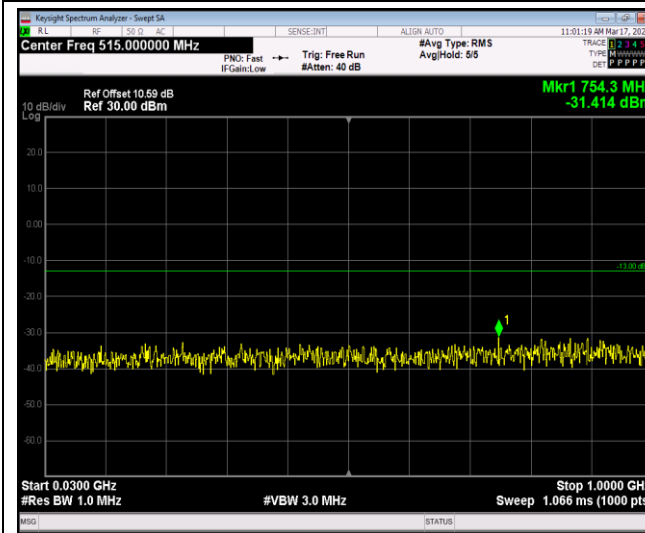

Band25-1.4MHz-16QAM-26047-1RB#0-Range1:30
~1000MHz

Band25-1.4MHz-16QAM-26365-1RB#0-Range1:30
~1000MHz