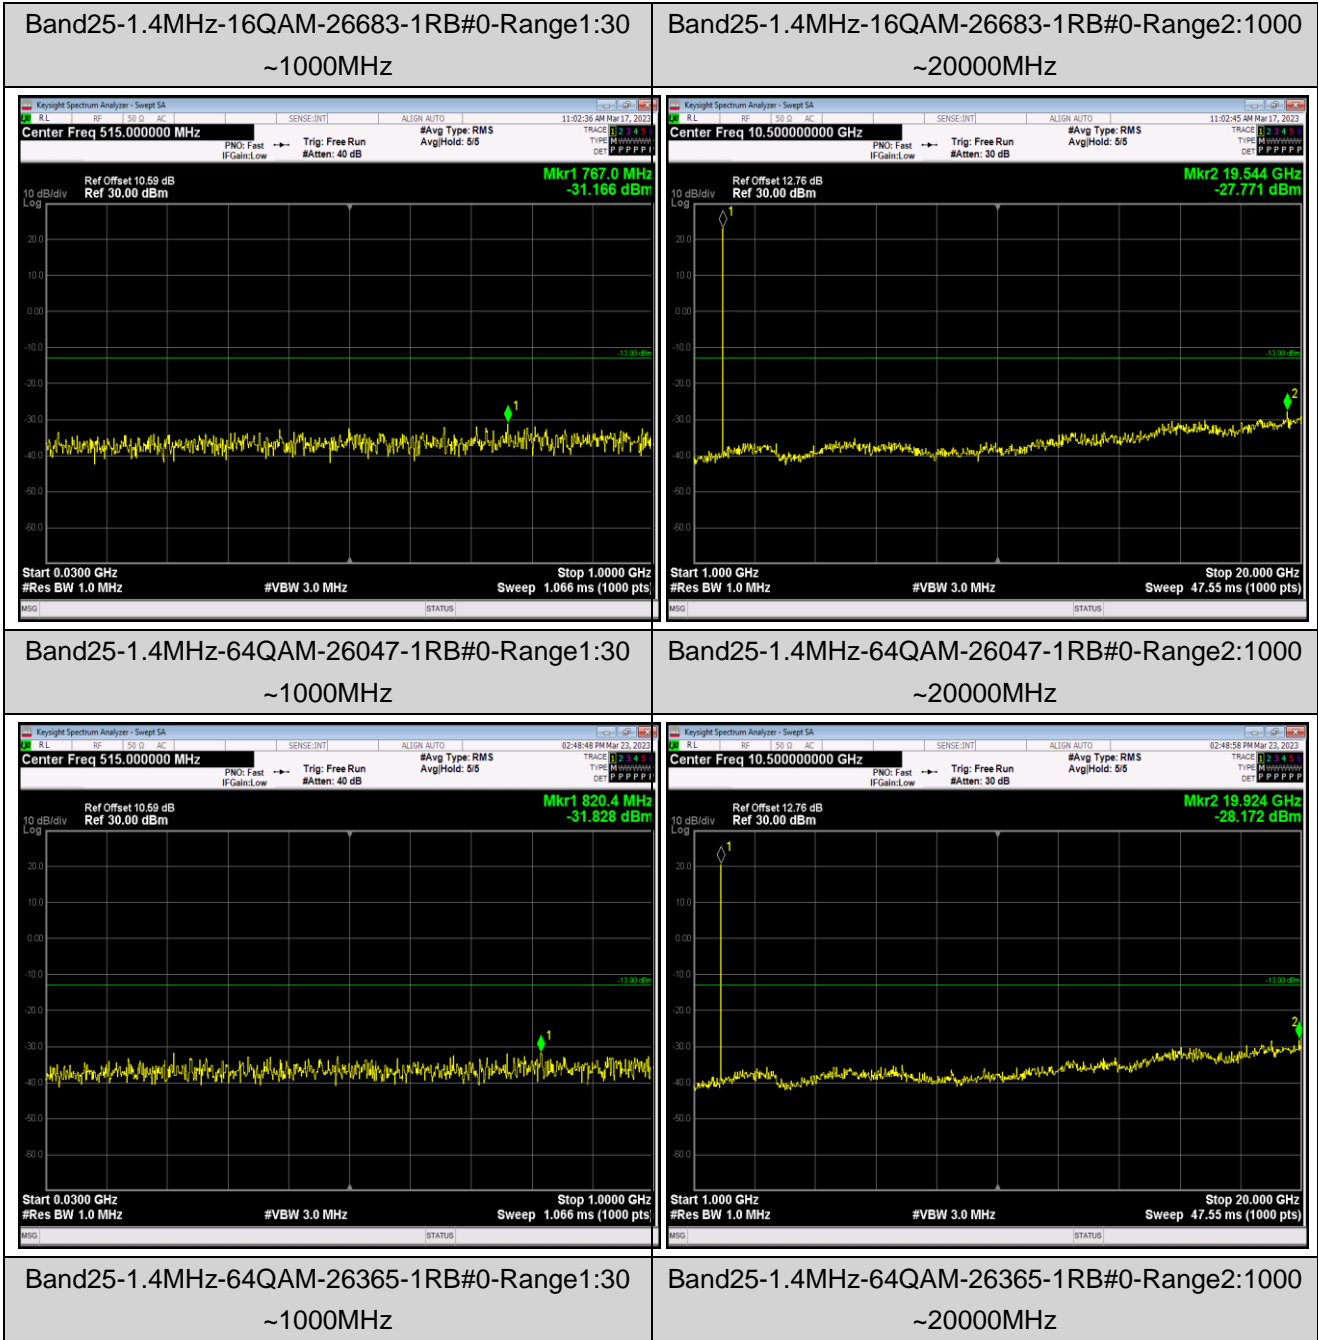

Band17-5MHz-64QAM-23755-1RB#0-Range1:30~1000MHz

Band17-5MHz-64QAM-23755-1RB#0-Range2:1000~10000MHz

Band17-5MHz-64QAM-23790-1RB#0-Range1:30~1000MHz

Band17-5MHz-64QAM-23790-1RB#0-Range2:1000~10000MHz

Band17-10MHz-64QAM-23790-1RB#0-Range1:30~1000MHz

Band17-10MHz-64QAM-23790-1RB#0-Range2:1000~10000MHz

Band17-10MHz-64QAM-23800-1RB#0-Range1:30~1000MHz

Band17-10MHz-64QAM-23800-1RB#0-Range2:1000~10000MHz

Band25-1.4MHz-16QAM-26047-1RB#0-Range1:30  
~1000MHz

Band25-1.4MHz-16QAM-26047-1RB#0-Range2:1000  
~20000MHz

Band25-1.4MHz-16QAM-26365-1RB#0-Range1:30  
~1000MHz

Band25-1.4MHz-16QAM-26365-1RB#0-Range2:1000  
~20000MHz

Band25-1.4MHz-64QAM-26683-1RB#0-Range1:30  
~1000MHz