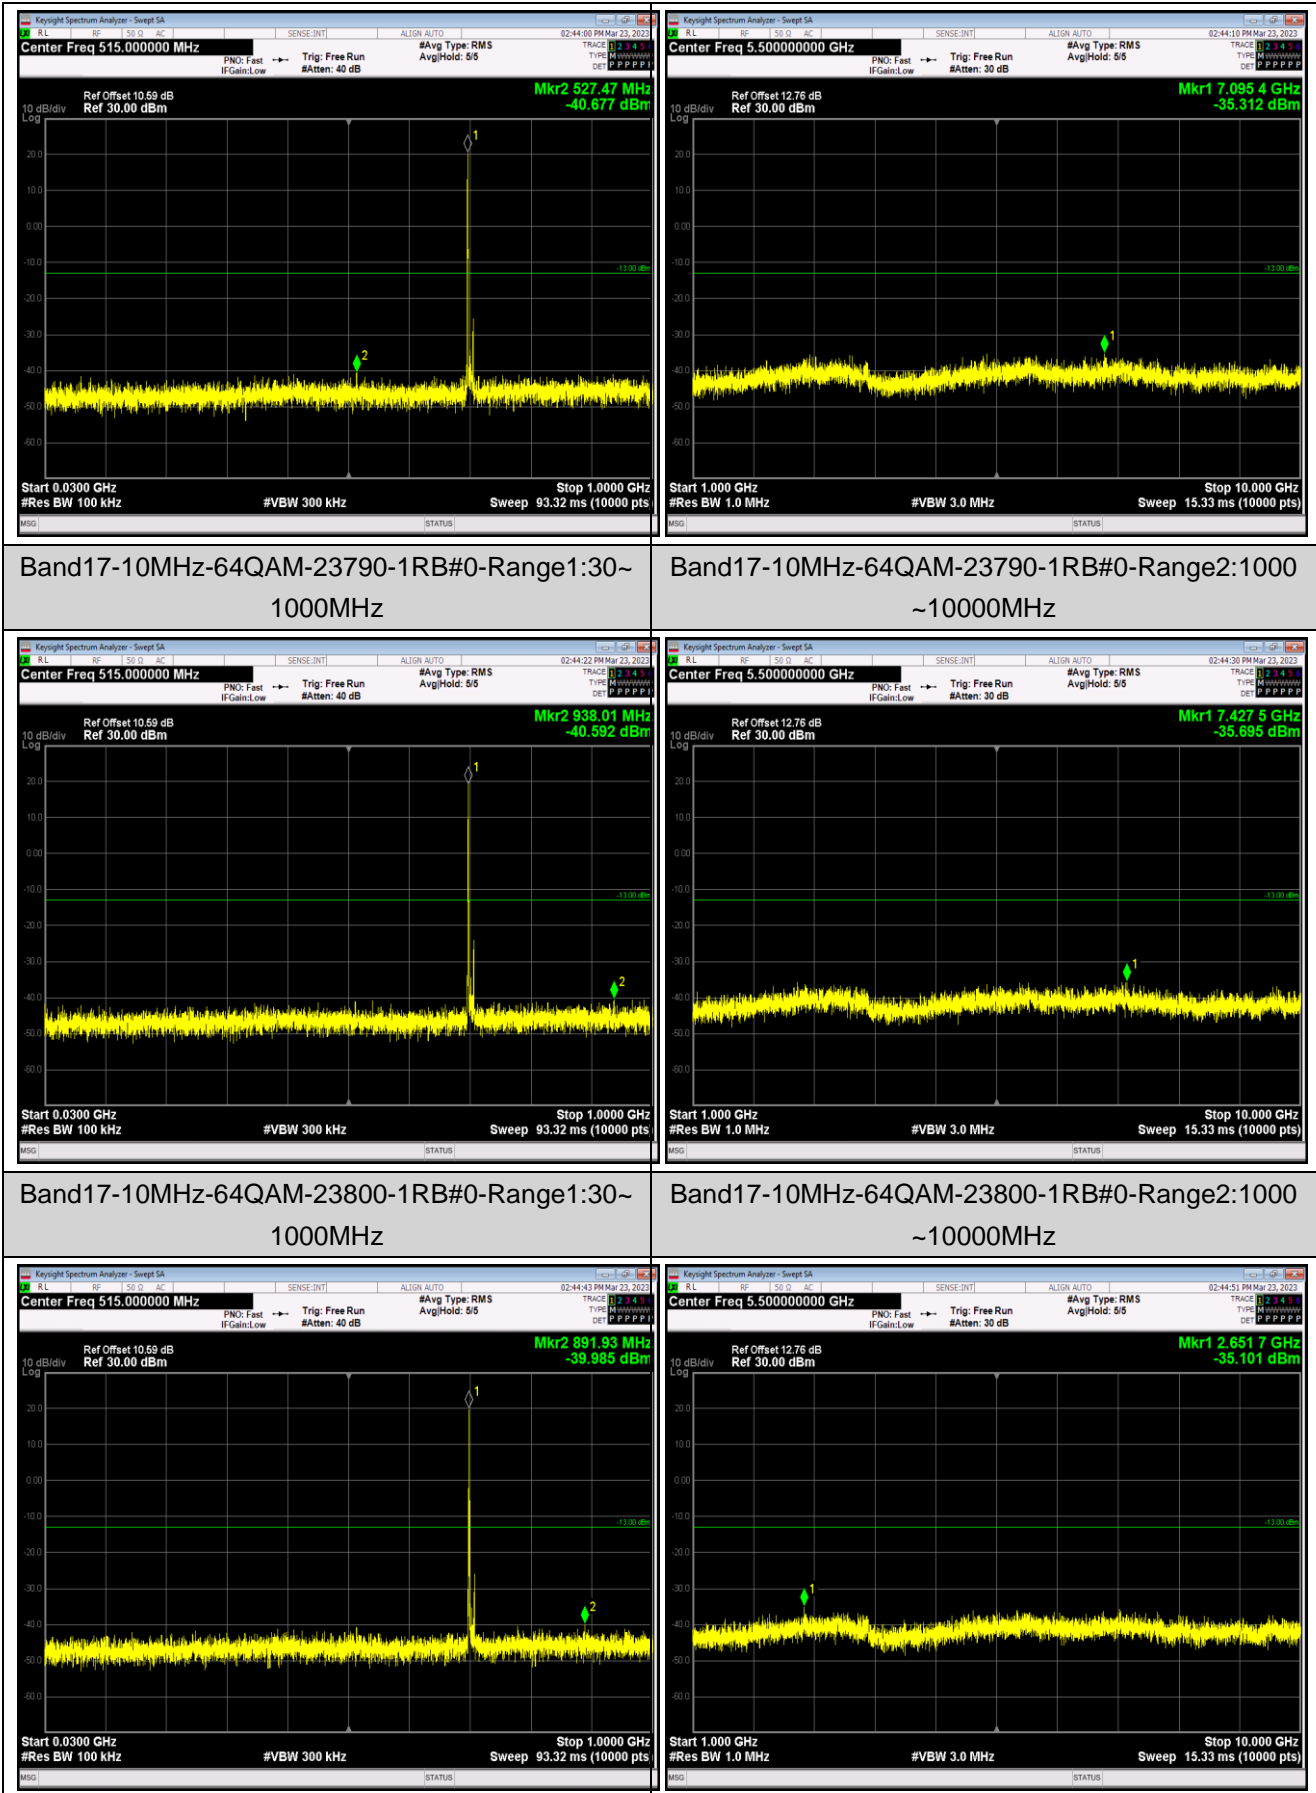

Band17-5MHz-64QAM-23755-1RB#0-Range1:30~1000MHz

Band17-5MHz-64QAM-23755-1RB#0-Range2:1000~10000MHz

Band17-5MHz-64QAM-23790-1RB#0-Range1:30~1000MHz

Band17-5MHz-64QAM-23790-1RB#0-Range2:1000~10000MHz

Band17-10MHz-64QAM-23790-1RB#0-Range1:30~1000MHz

Band17-10MHz-64QAM-23790-1RB#0-Range2:1000~10000MHz

Band17-10MHz-64QAM-23800-1RB#0-Range1:30~1000MHz

Band17-10MHz-64QAM-23800-1RB#0-Range2:1000~10000MHz

Band25-1.4MHz-16QAM-26047-1RB#0-Range1:30  
~1000MHz

Band25-1.4MHz-16QAM-26047-1RB#0-Range2:1000  
~20000MHz

Band25-1.4MHz-16QAM-26365-1RB#0-Range1:30  
~1000MHz

Band25-1.4MHz-16QAM-26365-1RB#0-Range2:1000  
~20000MHz

Band25-1.4MHz-64QAM-26683-1RB#0-Range1:30  
~1000MHz