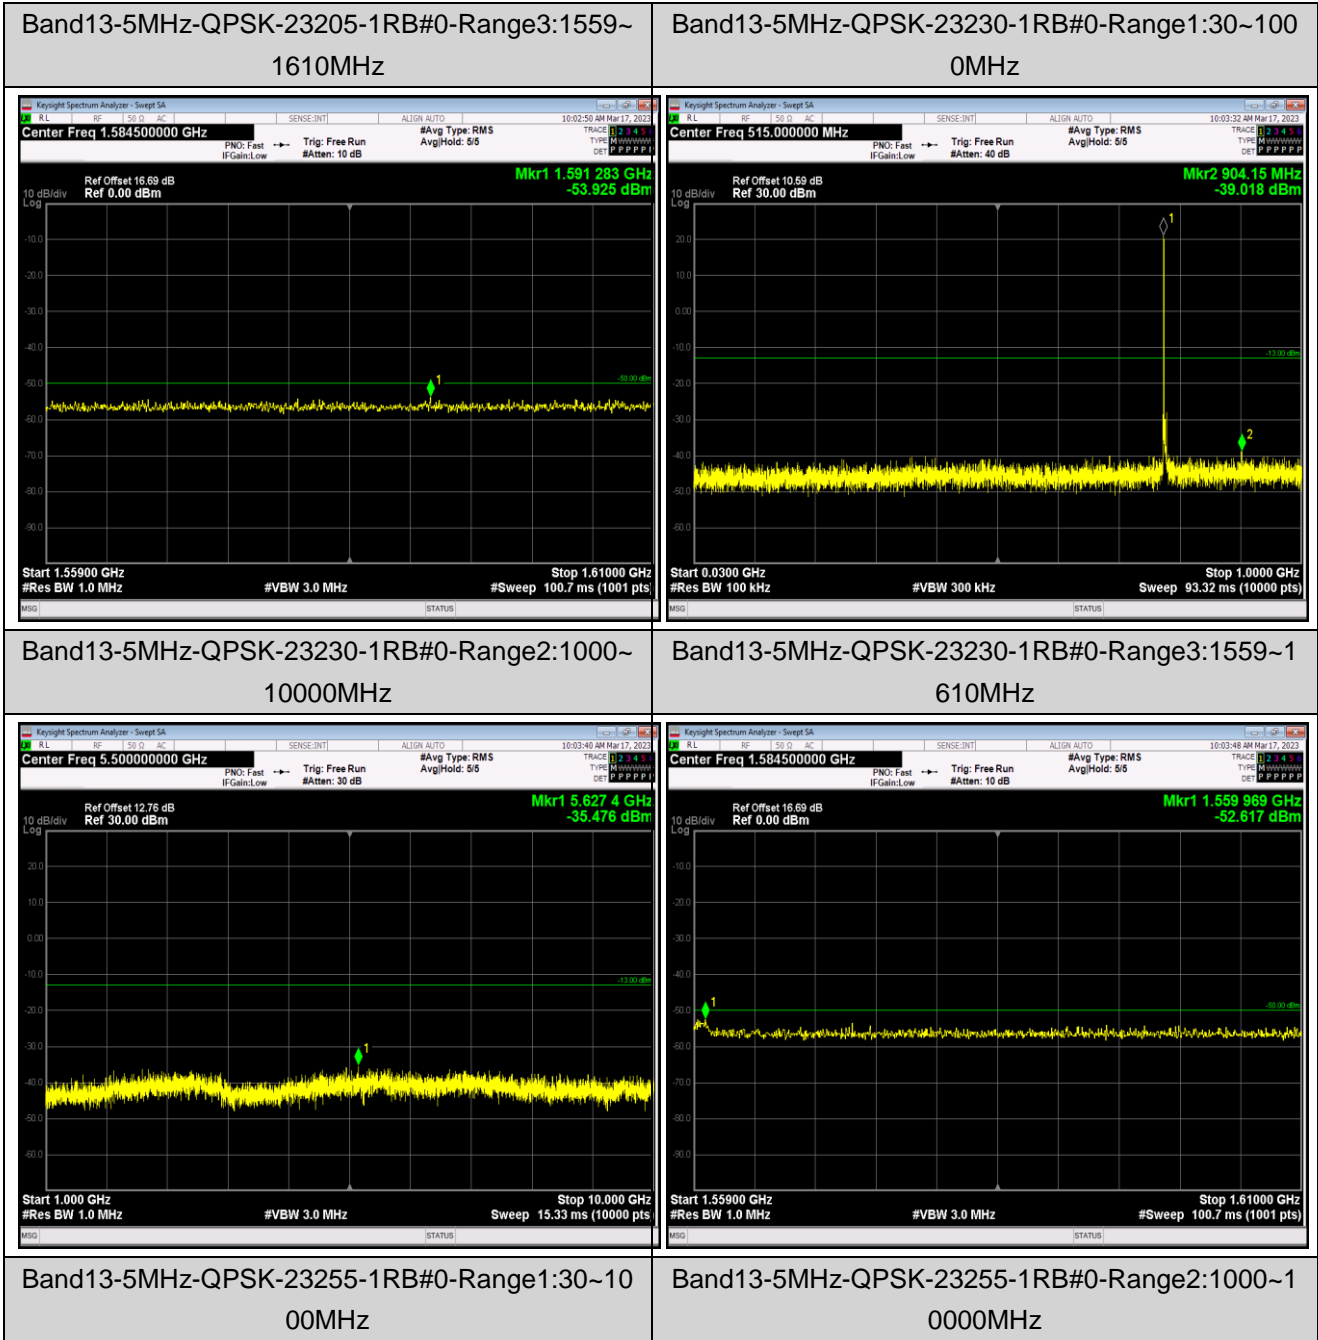

Band7-20MHz-QPSK-21100-1RB#0-Range1:30~1000MHz

Band7-20MHz-QPSK-21100-1RB#0-Range2:1000~26500MHz

Band7-20MHz-QPSK-21350-1RB#0-Range1:30~1000MHz

Band7-20MHz-QPSK-21350-1RB#0-Range2:1000~26500MHz

Band7-20MHz-64QAM-20850-1RB#0-Range1:30~1000MHz

Band7-20MHz-64QAM-20850-1RB#0-Range2:1000~26500MHz

Band7-20MHz-64QAM-21100-1RB#0-Range1:30~1000MHz

Band7-20MHz-64QAM-21100-1RB#0-Range2:1000~26500MHz

Band12-10MHz-16QAM-23060-1RB#0-Range1:30~1000MHz

Band12-10MHz-16QAM-23060-1RB#0-Range2:1000~10000MHz

Band12-10MHz-16QAM-23095-1RB#0-Range1:30~1000MHz

Band12-10MHz-16QAM-23095-1RB#0-Range2:1000~10000MHz

Band12-10MHz-64QAM-23130-1RB#0-Range1:30~1000MHz

Band12-10MHz-64QAM-23130-1RB#0-Range2:1000~10000MHz

Band13-5MHz-QPSK-23205-1RB#0-Range1:30~1000MHz

Band13-5MHz-QPSK-23205-1RB#0-Range2:1000~10000MHz

Band13-5MHz-64QAM-23205-1RB#0-Range1:30~1000MHz

Band13-5MHz-64QAM-23205-1RB#0-Range2:1000~10000MHz

Band13-5MHz-64QAM-23205-1RB#0-Range3:1559~1610MHz

Band13-5MHz-64QAM-23230-1RB#0-Range1:30~1000MHz