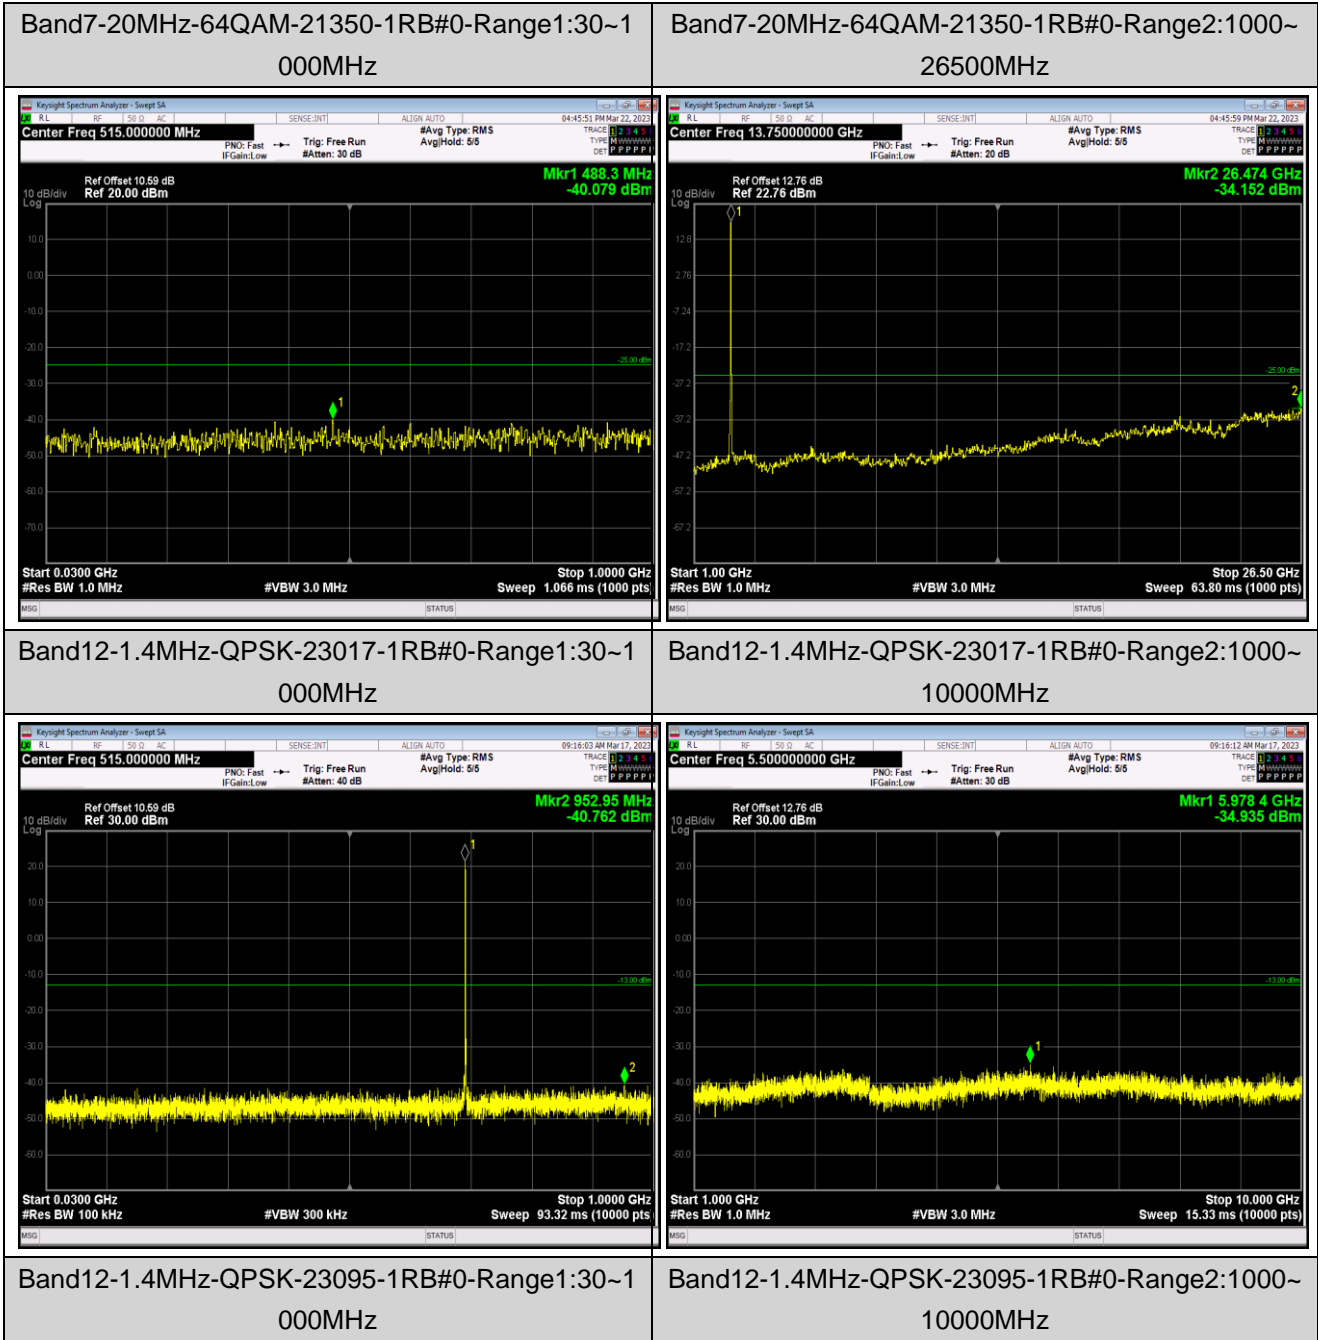

Band7-20MHz-QPSK-21100-1RB#0-Range1:30~1000MHz

Band7-20MHz-QPSK-21100-1RB#0-Range2:1000~26500MHz

Band7-20MHz-QPSK-21350-1RB#0-Range1:30~1000MHz

Band7-20MHz-QPSK-21350-1RB#0-Range2:1000~26500MHz

Band7-20MHz-64QAM-20850-1RB#0-Range1:30~1000MHz

Band7-20MHz-64QAM-20850-1RB#0-Range2:1000~26500MHz

Band7-20MHz-64QAM-21100-1RB#0-Range1:30~1000MHz

Band7-20MHz-64QAM-21100-1RB#0-Range2:1000~26500MHz

Band12-10MHz-16QAM-23060-1RB#0-Range1:30~1000MHz

Band12-10MHz-16QAM-23060-1RB#0-Range2:1000~10000MHz

Band12-10MHz-16QAM-23095-1RB#0-Range1:30~1000MHz

Band12-10MHz-16QAM-23095-1RB#0-Range2:1000~10000MHz

Band12-10MHz-64QAM-23130-1RB#0-Range1:30~1000MHz

Band12-10MHz-64QAM-23130-1RB#0-Range2:1000~10000MHz

Band13-5MHz-QPSK-23205-1RB#0-Range1:30~1000MHz