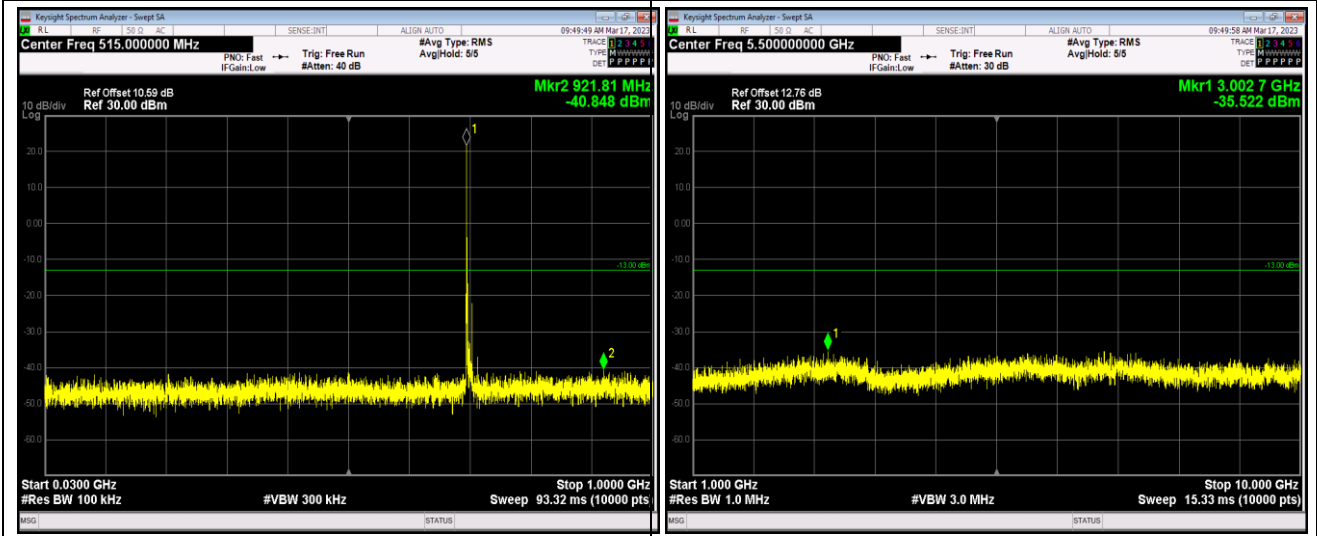

Band12-10MHz-16QAM-23095-1RB#0-Range1:30~1000MHz

Band12-10MHz-16QAM-23095-1RB#0-Range2:1000~10000MHz