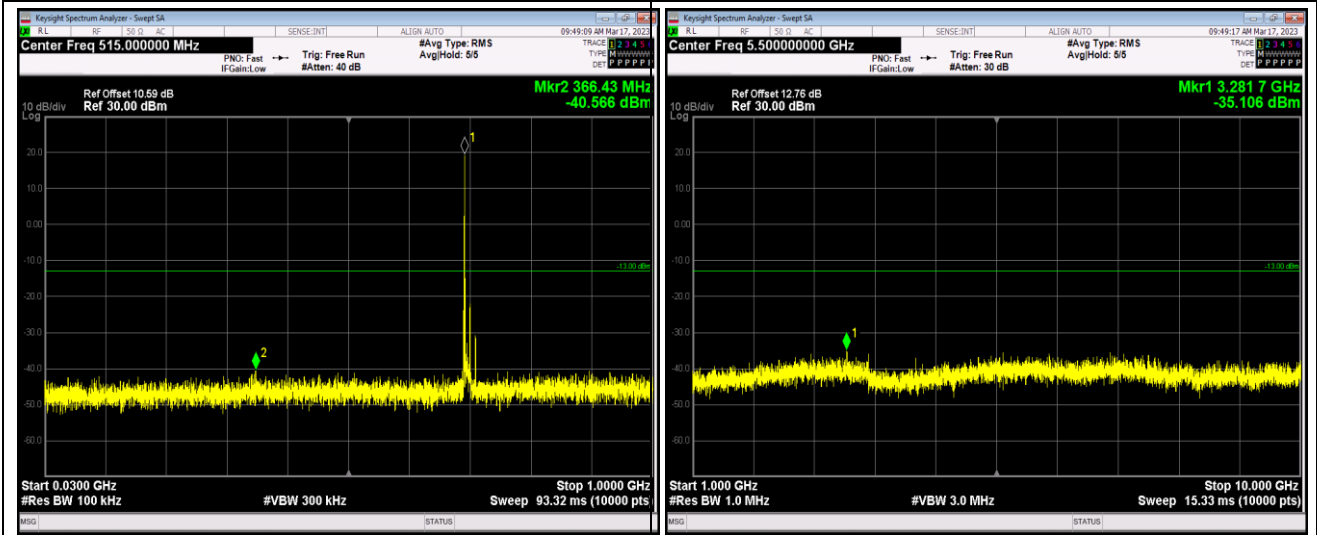

Band7-20MHz-64QAM-20850-1RB#0-Range2:1000~26500MHz

Band7-20MHz-64QAM-21100-1RB#0-Range1:30~1000MHz

Band7-20MHz-64QAM-21100-1RB#0-Range2:1000~26500MHz

Band12-10MHz-16QAM-23060-1RB#0-Range1:30~1000MHz

Band12-10MHz-16QAM-23060-1RB#0-Range2:1000~10000MHz