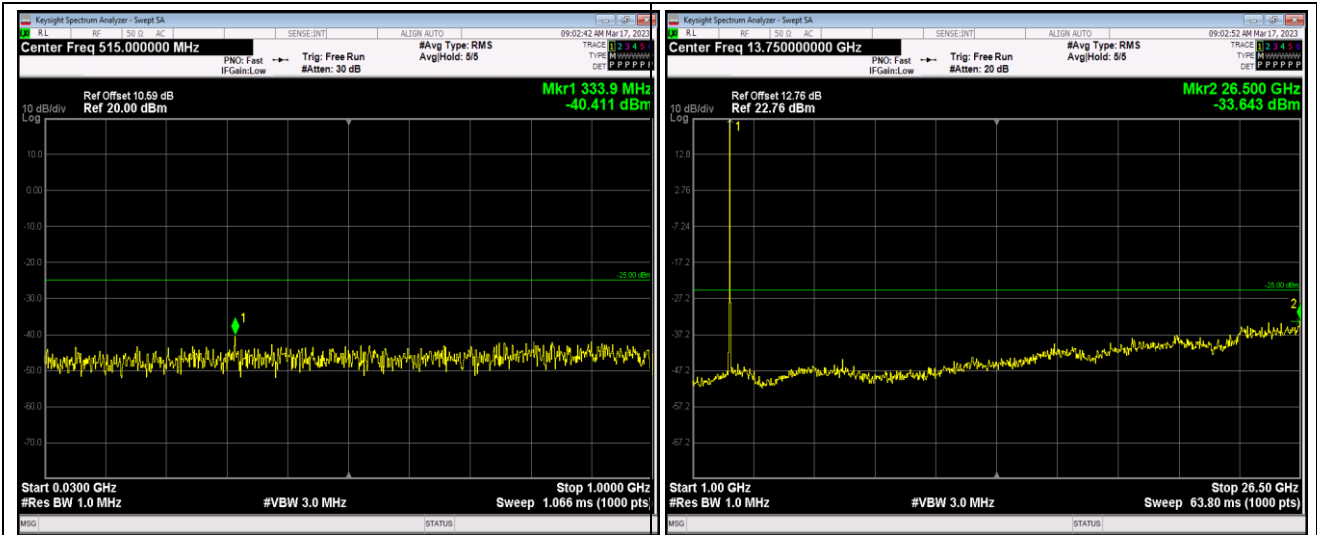

Band7-20MHz-QPSK-21100-1RB#0-Range1:30~1000MHz

Band7-20MHz-QPSK-21100-1RB#0-Range2:1000~26500MHz

Band7-20MHz-QPSK-21350-1RB#0-Range1:30~1000MHz

Band7-20MHz-QPSK-21350-1RB#0-Range2:1000~26500MHz

Band7-20MHz-64QAM-20850-1RB#0-Range1:30~1000MHz

Band7-20MHz-64QAM-20850-1RB#0-Range2:1000~26500MHz

Band7-20MHz-64QAM-21100-1RB#0-Range1:30~1000MHz

Band7-20MHz-64QAM-21100-1RB#0-Range2:1000~26500MHz

Band12-10MHz-16QAM-23060-1RB#0-Range1:30~1000MHz

Band12-10MHz-16QAM-23060-1RB#0-Range2:1000~10000MHz