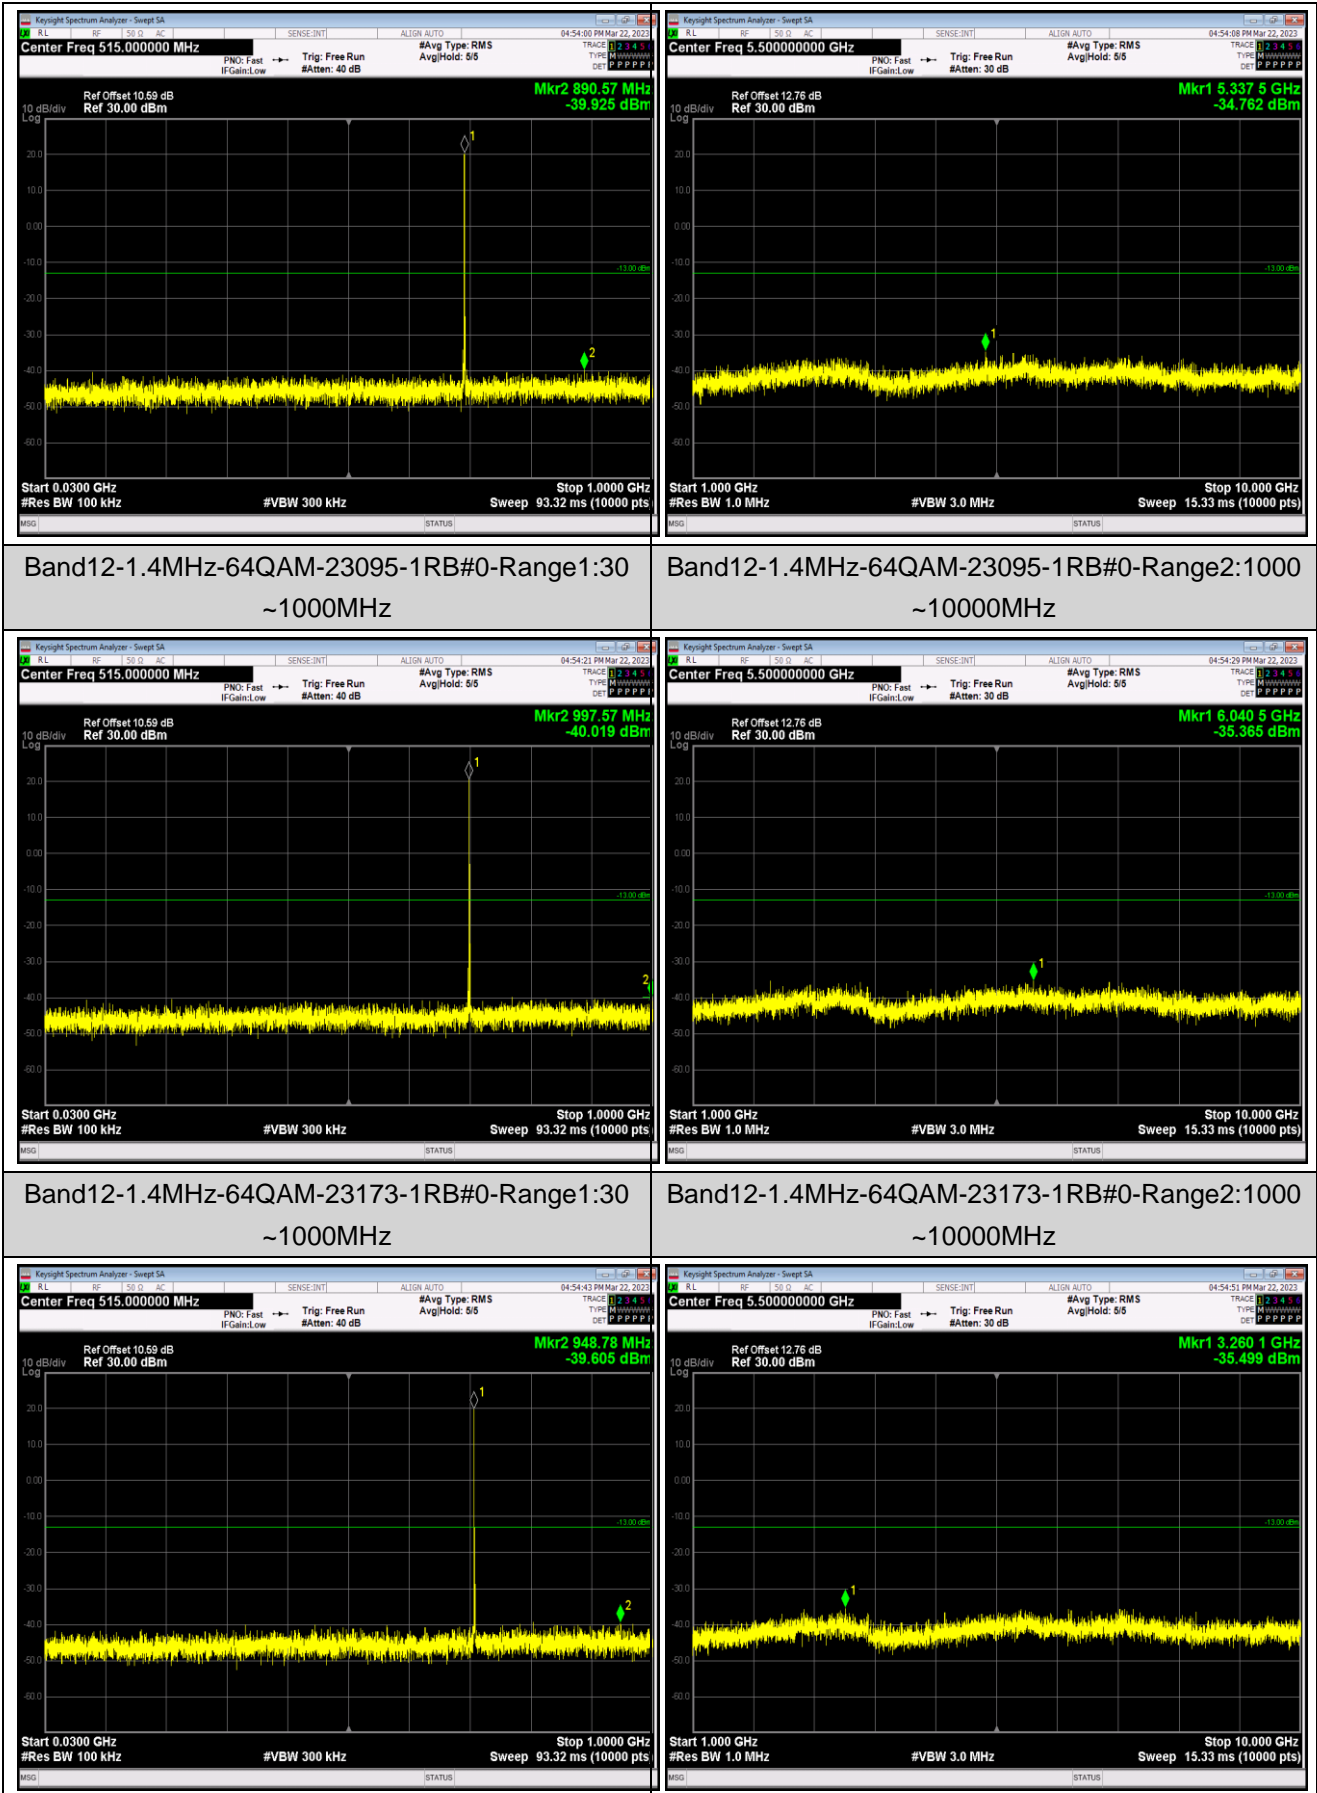

Band7-20MHz-QPSK-21100-1RB#0-Range1:30~1000MHz

Band7-20MHz-QPSK-21100-1RB#0-Range2:1000~26500MHz

Band7-20MHz-QPSK-21350-1RB#0-Range1:30~1000MHz

Band7-20MHz-QPSK-21350-1RB#0-Range2:1000~26500MHz

Band7-20MHz-64QAM-20850-1RB#0-Range1:30~1000MHz

Band7-20MHz-64QAM-20850-1RB#0-Range2:1000~26500MHz

Band7-20MHz-64QAM-21100-1RB#0-Range1:30~1000MHz

Band7-20MHz-64QAM-21100-1RB#0-Range2:1000~26500MHz

Band12-10MHz-16QAM-23060-1RB#0-Range1:30~1000MHz

Band12-10MHz-16QAM-23060-1RB#0-Range2:1000~10000MHz

Band12-10MHz-16QAM-23095-1RB#0-Range1:30~1000MHz

Band12-10MHz-16QAM-23095-1RB#0-Range2:1000~10000MHz

Band12-10MHz-64QAM-23130-1RB#0-Range1:30~1000MHz

Band12-10MHz-64QAM-23130-1RB#0-Range2:1000~10000MHz

Band13-5MHz-QPSK-23205-1RB#0-Range1:30~1000MHz