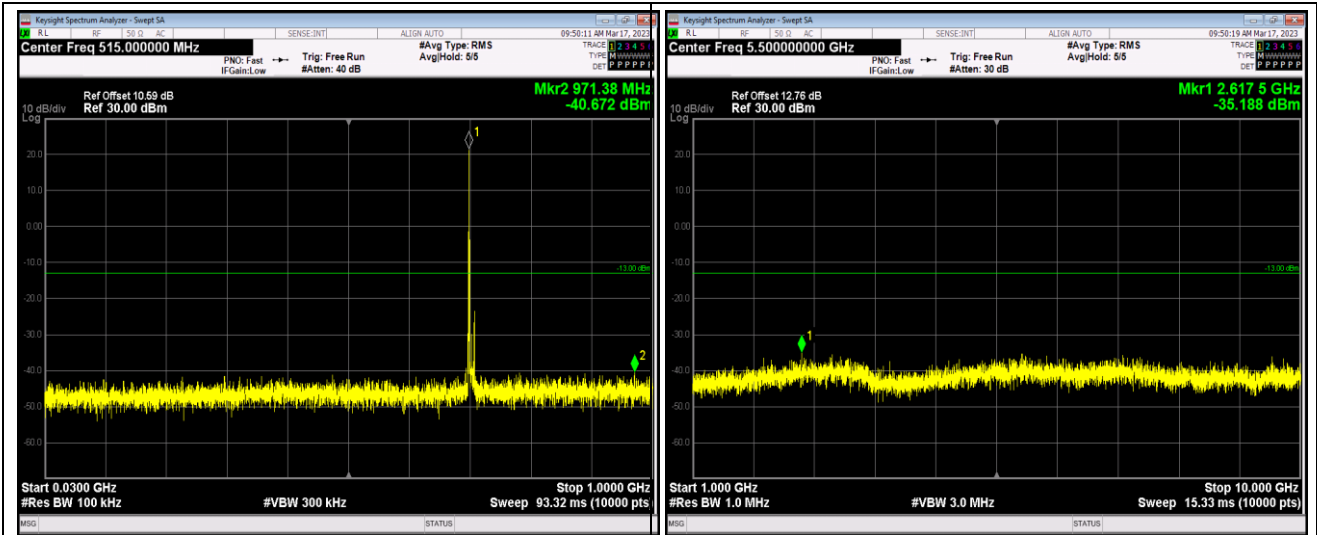

Band7-20MHz-64QAM-20850-1RB#0-Range2:1000~26500MHz

Band7-20MHz-64QAM-21100-1RB#0-Range1:30~1000MHz

Band7-20MHz-64QAM-21100-1RB#0-Range2:1000~26500MHz

Band12-10MHz-16QAM-23060-1RB#0-Range1:30~1000MHz

Band12-10MHz-16QAM-23060-1RB#0-Range2:1000~10000MHz