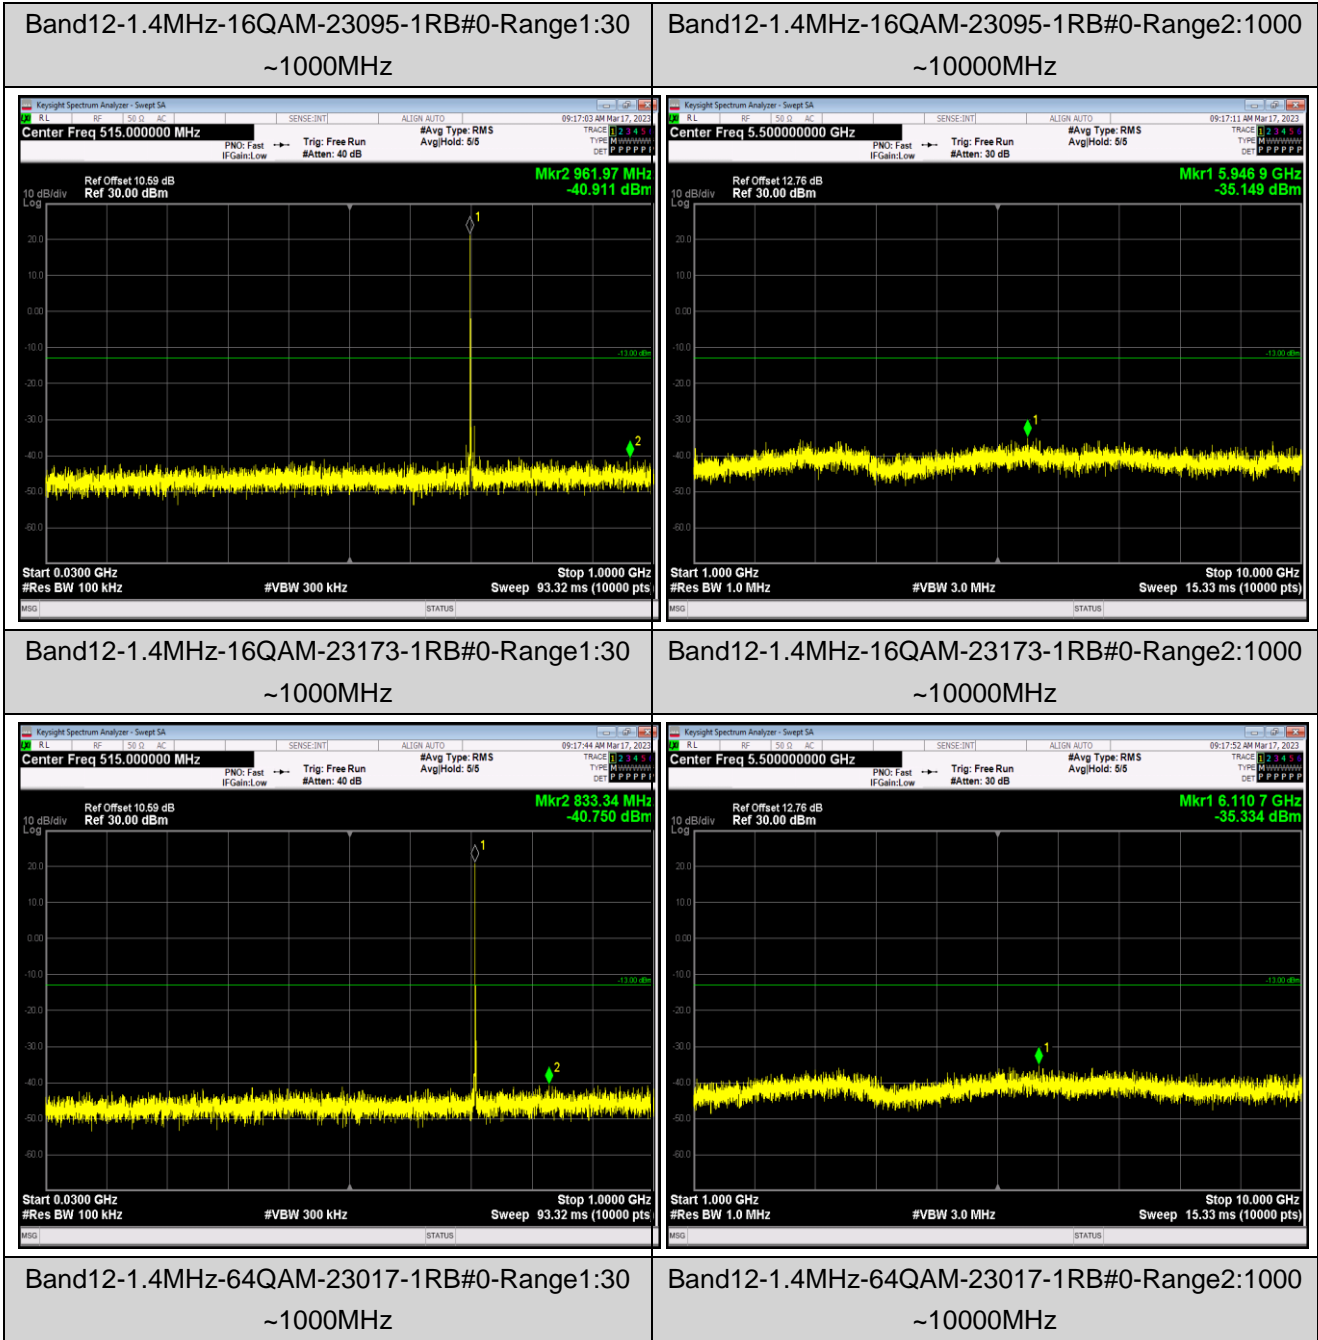

Band7-20MHz-QPSK-21100-1RB#0-Range1:30~1000MHz

Band7-20MHz-QPSK-21100-1RB#0-Range2:1000~26500MHz

Band7-20MHz-QPSK-21350-1RB#0-Range1:30~1000MHz

Band7-20MHz-QPSK-21350-1RB#0-Range2:1000~26500MHz

Band7-20MHz-64QAM-20850-1RB#0-Range1:30~1000MHz

Band7-20MHz-64QAM-20850-1RB#0-Range2:1000~26500MHz

Band7-20MHz-64QAM-21100-1RB#0-Range1:30~1000MHz

Band7-20MHz-64QAM-21100-1RB#0-Range2:1000~26500MHz

Band12-10MHz-16QAM-23060-1RB#0-Range1:30~1000MHz

Band12-10MHz-16QAM-23060-1RB#0-Range2:1000~10000MHz

Band12-10MHz-16QAM-23095-1RB#0-Range1:30~1000MHz

Band12-10MHz-16QAM-23095-1RB#0-Range2:1000~10000MHz

Band12-10MHz-64QAM-23130-1RB#0-Range1:30~1000MHz

Band12-10MHz-64QAM-23130-1RB#0-Range2:1000~10000MHz

Band13-5MHz-QPSK-23205-1RB#0-Range1:30~1000MHz