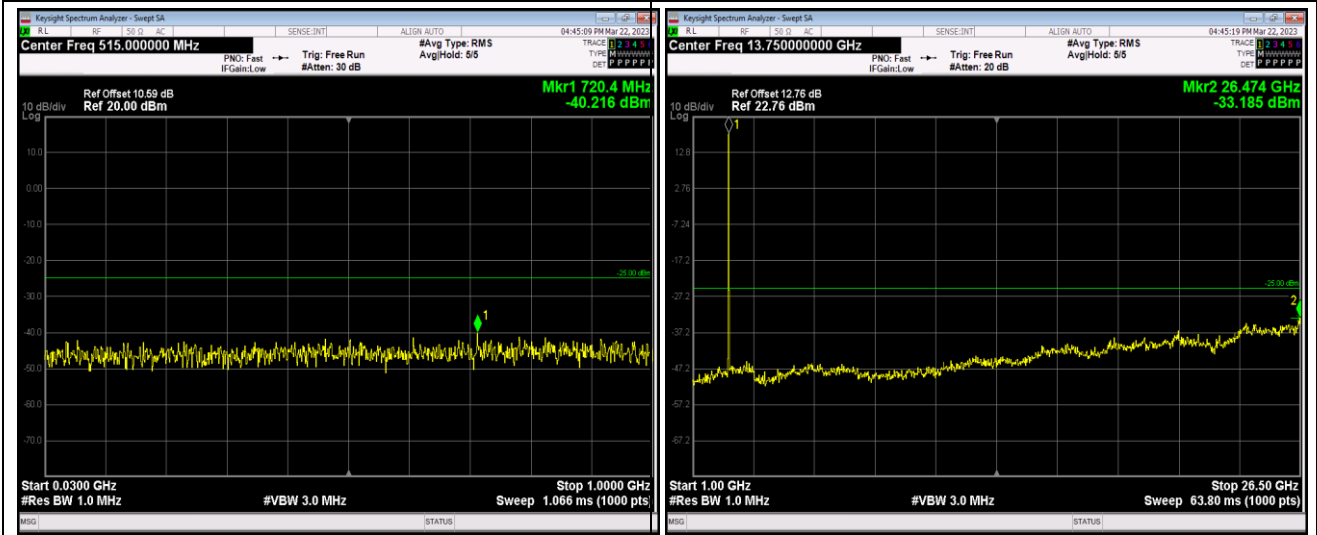

Band7-20MHz-QPSK-21100-1RB#0-Range1:30~1000MHz

Band7-20MHz-QPSK-21100-1RB#0-Range2:1000~26500MHz

Band7-20MHz-QPSK-21350-1RB#0-Range1:30~1000MHz

Band7-20MHz-QPSK-21350-1RB#0-Range2:1000~26500MHz

Band7-20MHz-64QAM-20850-1RB#0-Range1:30~1000MHz

Band7-20MHz-64QAM-20850-1RB#0-Range2:1000~26500MHz

Band7-20MHz-64QAM-21100-1RB#0-Range1:30~1000MHz

Band7-20MHz-64QAM-21100-1RB#0-Range2:1000~26500MHz

Band12-10MHz-16QAM-23060-1RB#0-Range1:30~1000MHz

Band12-10MHz-16QAM-23060-1RB#0-Range2:1000~10000MHz