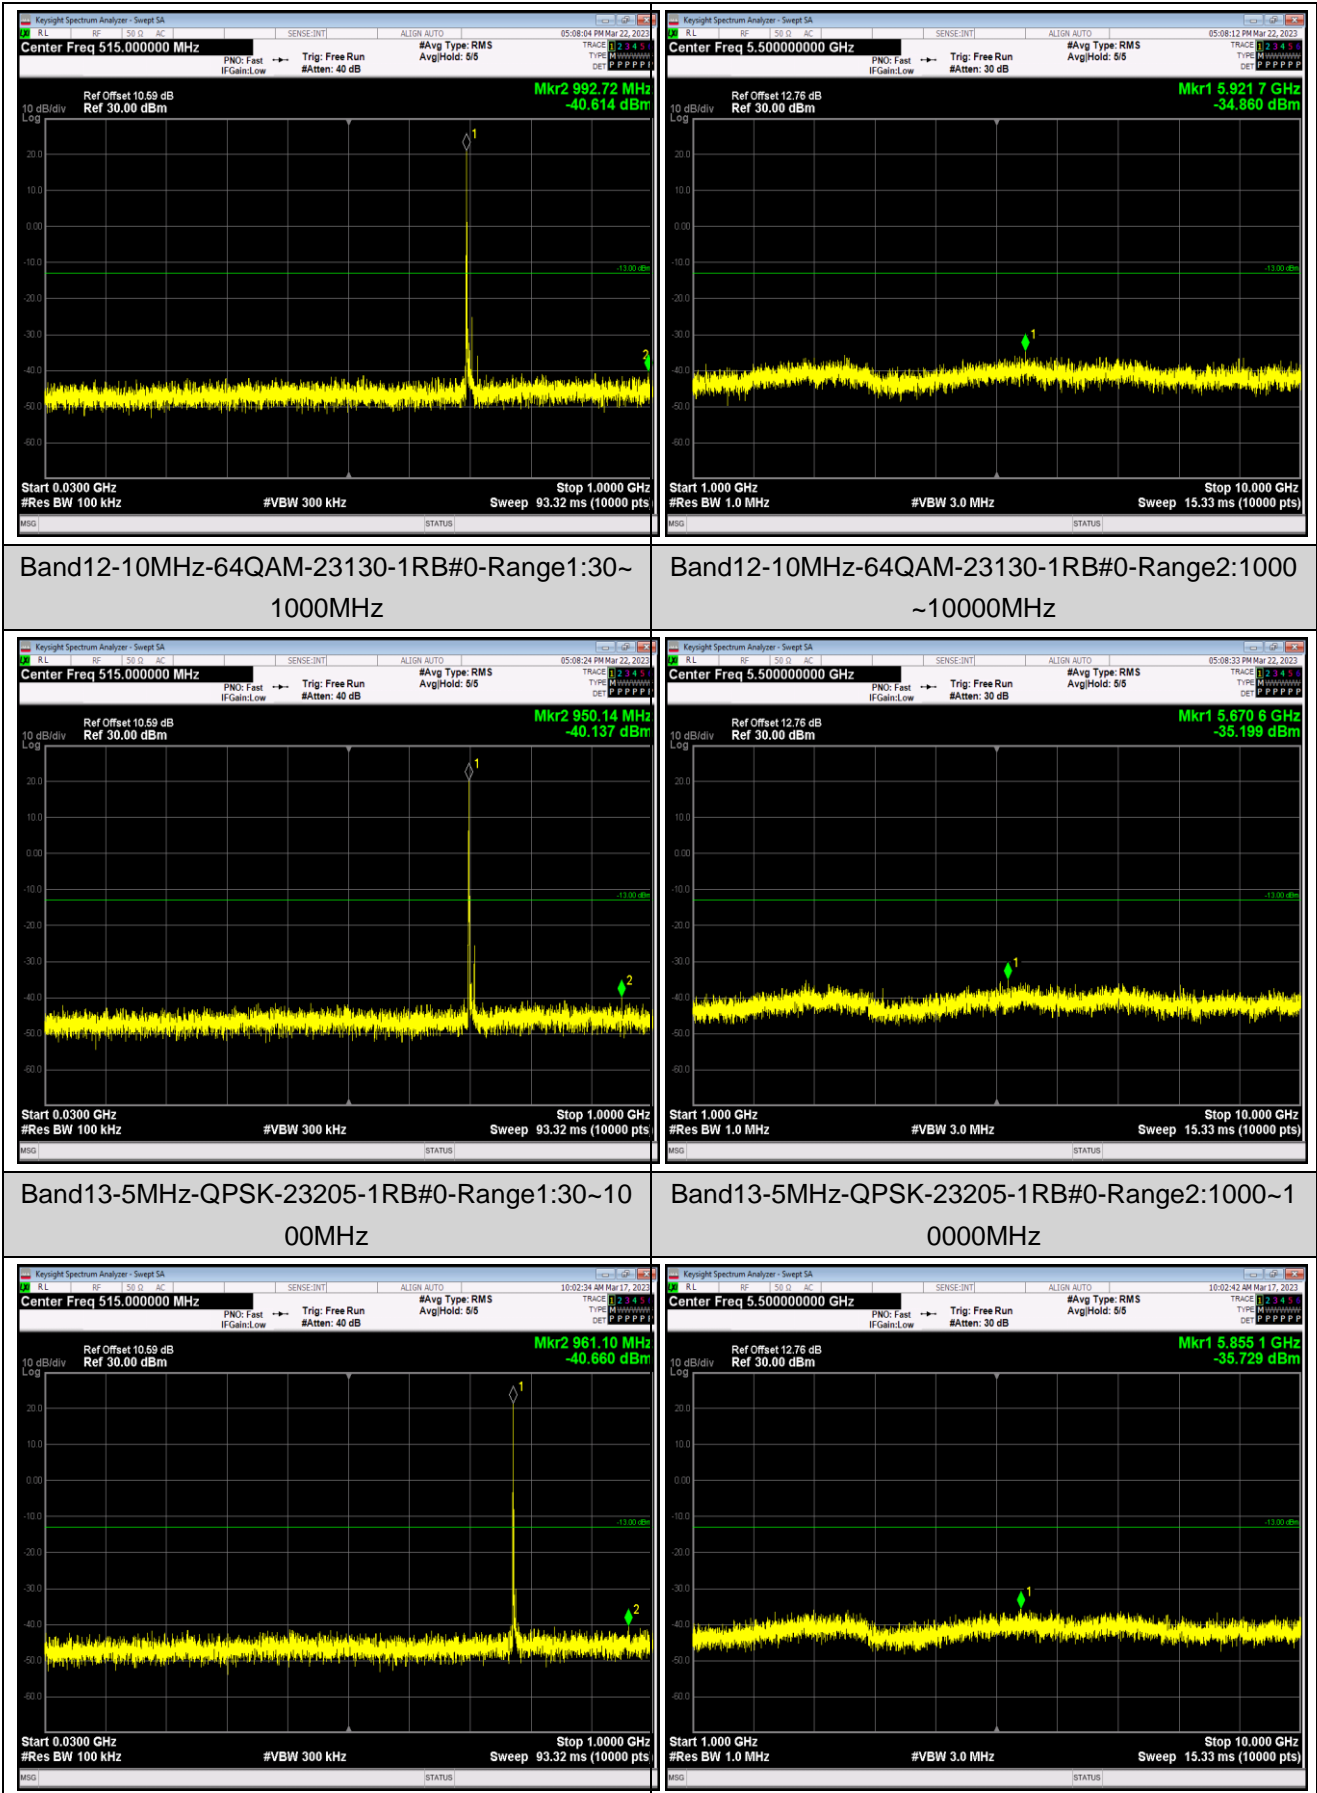

Band7-20MHz-QPSK-21100-1RB#0-Range1:30~1000MHz

Band7-20MHz-QPSK-21100-1RB#0-Range2:1000~26500MHz

Band7-20MHz-QPSK-21350-1RB#0-Range1:30~1000MHz

Band7-20MHz-QPSK-21350-1RB#0-Range2:1000~26500MHz

Band7-20MHz-64QAM-20850-1RB#0-Range1:30~1000MHz

Band7-20MHz-64QAM-20850-1RB#0-Range2:1000~26500MHz

Band7-20MHz-64QAM-21100-1RB#0-Range1:30~1000MHz

Band7-20MHz-64QAM-21100-1RB#0-Range2:1000~26500MHz

Band12-10MHz-16QAM-23060-1RB#0-Range1:30~1000MHz

Band12-10MHz-16QAM-23060-1RB#0-Range2:1000~10000MHz

Band12-10MHz-16QAM-23095-1RB#0-Range1:30~1000MHz

Band12-10MHz-16QAM-23095-1RB#0-Range2:1000~10000MHz

Band12-10MHz-64QAM-23130-1RB#0-Range1:30~1000MHz

Band12-10MHz-64QAM-23130-1RB#0-Range2:1000~10000MHz

Band13-5MHz-QPSK-23205-1RB#0-Range1:30~1000MHz