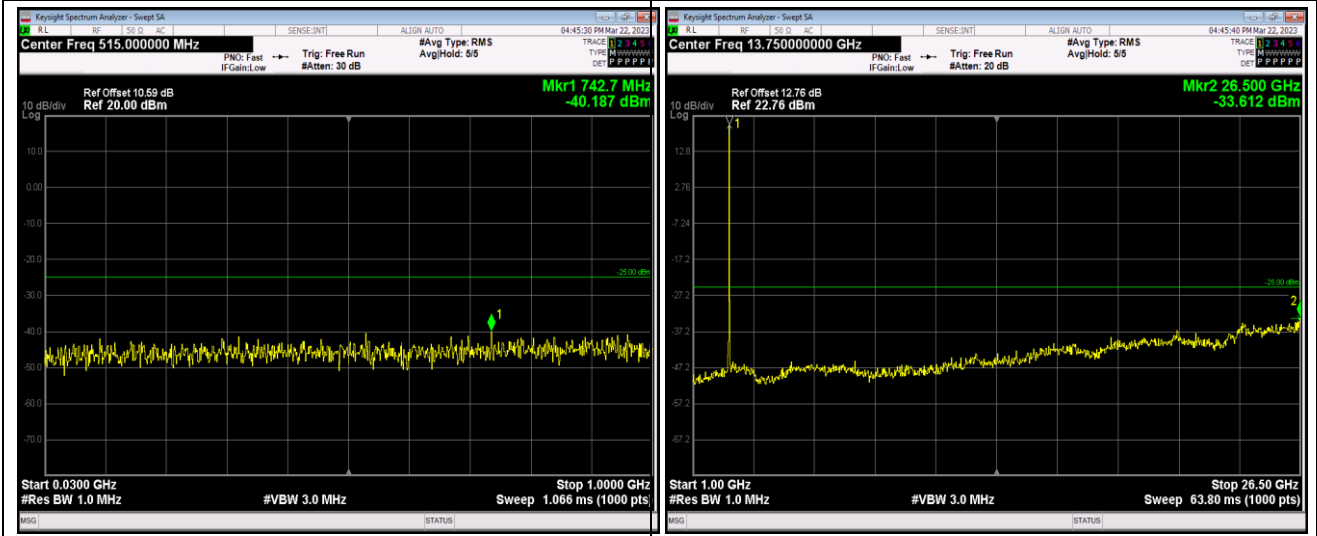

Band7-20MHz-QPSK-21100-1RB#0-Range1:30~1000MHz

Band7-20MHz-QPSK-21100-1RB#0-Range2:1000~26500MHz

Band7-20MHz-QPSK-21350-1RB#0-Range1:30~1000MHz

Band7-20MHz-QPSK-21350-1RB#0-Range2:1000~26500MHz

Band7-20MHz-64QAM-20850-1RB#0-Range1:30~1000MHz

Band7-20MHz-64QAM-20850-1RB#0-Range2:1000~26500MHz

Band7-20MHz-64QAM-21100-1RB#0-Range1:30~1000MHz

Band7-20MHz-64QAM-21100-1RB#0-Range2:1000~26500MHz

Band12-10MHz-16QAM-23060-1RB#0-Range1:30~1000MHz

Band12-10MHz-16QAM-23060-1RB#0-Range2:1000~10000MHz