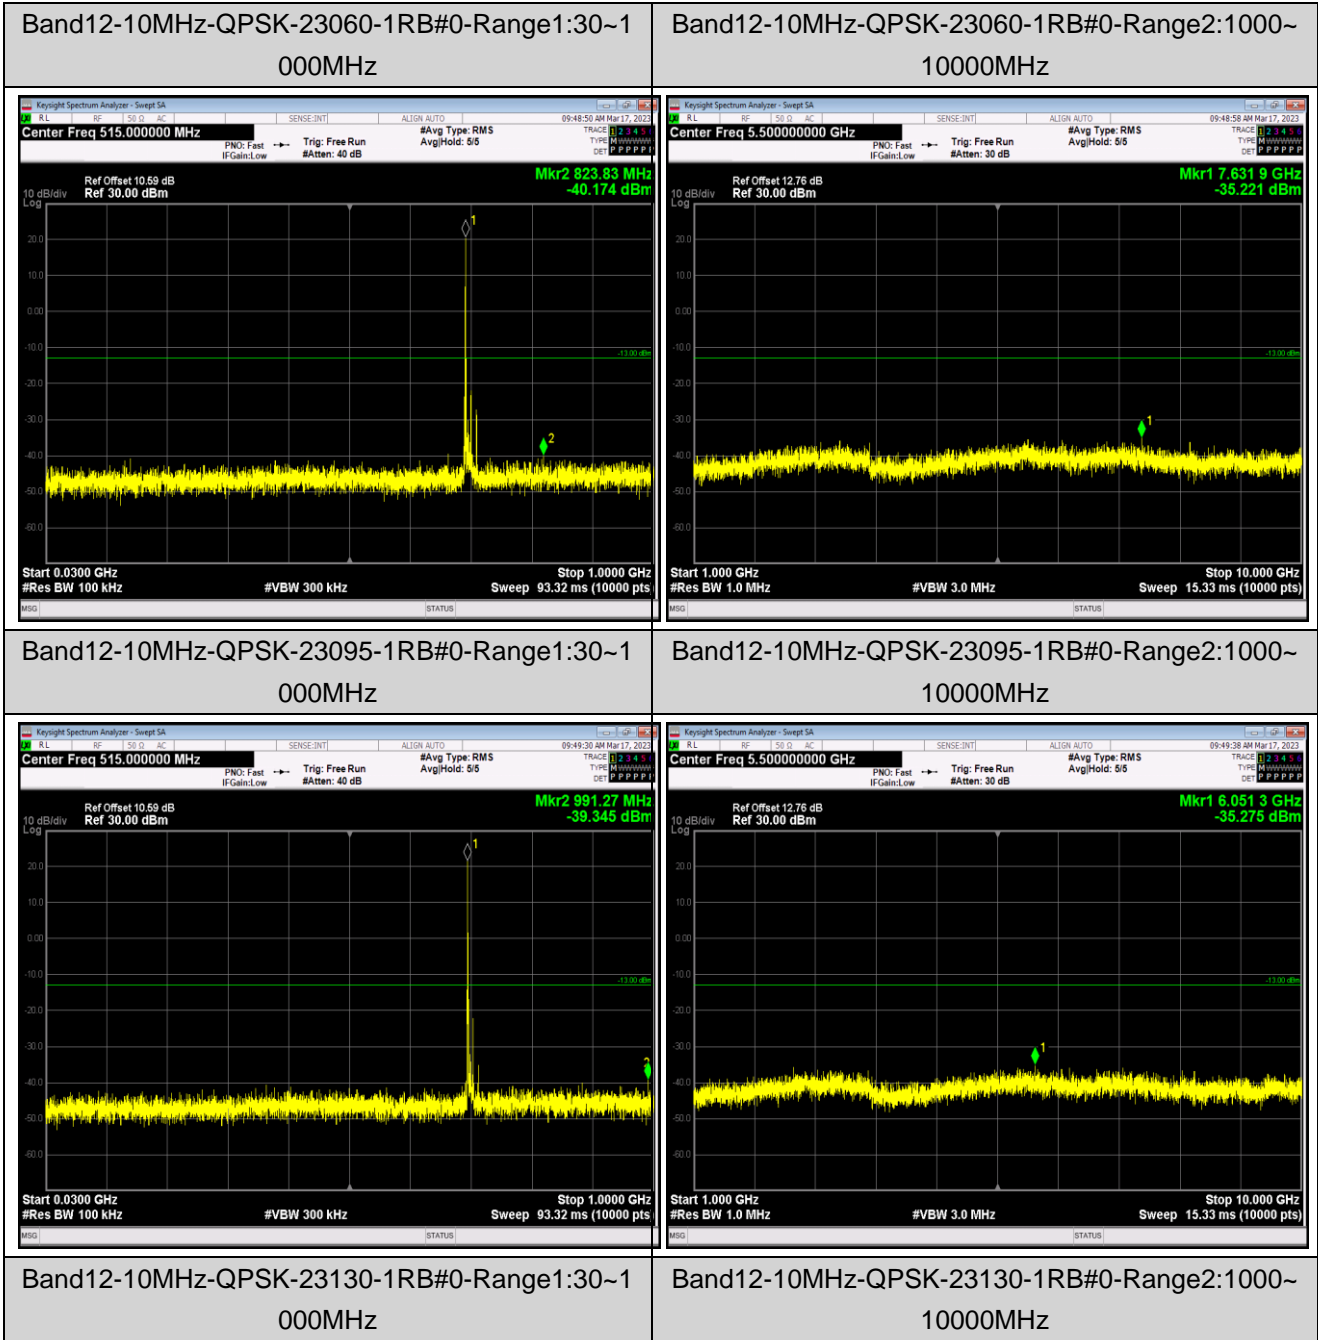

Band7-20MHz-QPSK-21100-1RB#0-Range1:30~1000MHz

Band7-20MHz-QPSK-21100-1RB#0-Range2:1000~26500MHz

Band7-20MHz-QPSK-21350-1RB#0-Range1:30~1000MHz

Band7-20MHz-QPSK-21350-1RB#0-Range2:1000~26500MHz

Band7-20MHz-64QAM-20850-1RB#0-Range1:30~1000MHz

Band7-20MHz-64QAM-20850-1RB#0-Range2:1000~26500MHz

Band7-20MHz-64QAM-21100-1RB#0-Range1:30~1000MHz

Band7-20MHz-64QAM-21100-1RB#0-Range2:1000~26500MHz

Band12-10MHz-16QAM-23060-1RB#0-Range1:30~1000MHz

Band12-10MHz-16QAM-23060-1RB#0-Range2:1000~10000MHz

Band12-10MHz-16QAM-23095-1RB#0-Range1:30~1000MHz

Band12-10MHz-16QAM-23095-1RB#0-Range2:1000~10000MHz

Band12-10MHz-64QAM-23130-1RB#0-Range1:30~1000MHz

Band12-10MHz-64QAM-23130-1RB#0-Range2:1000~10000MHz

Band13-5MHz-QPSK-23205-1RB#0-Range1:30~1000MHz