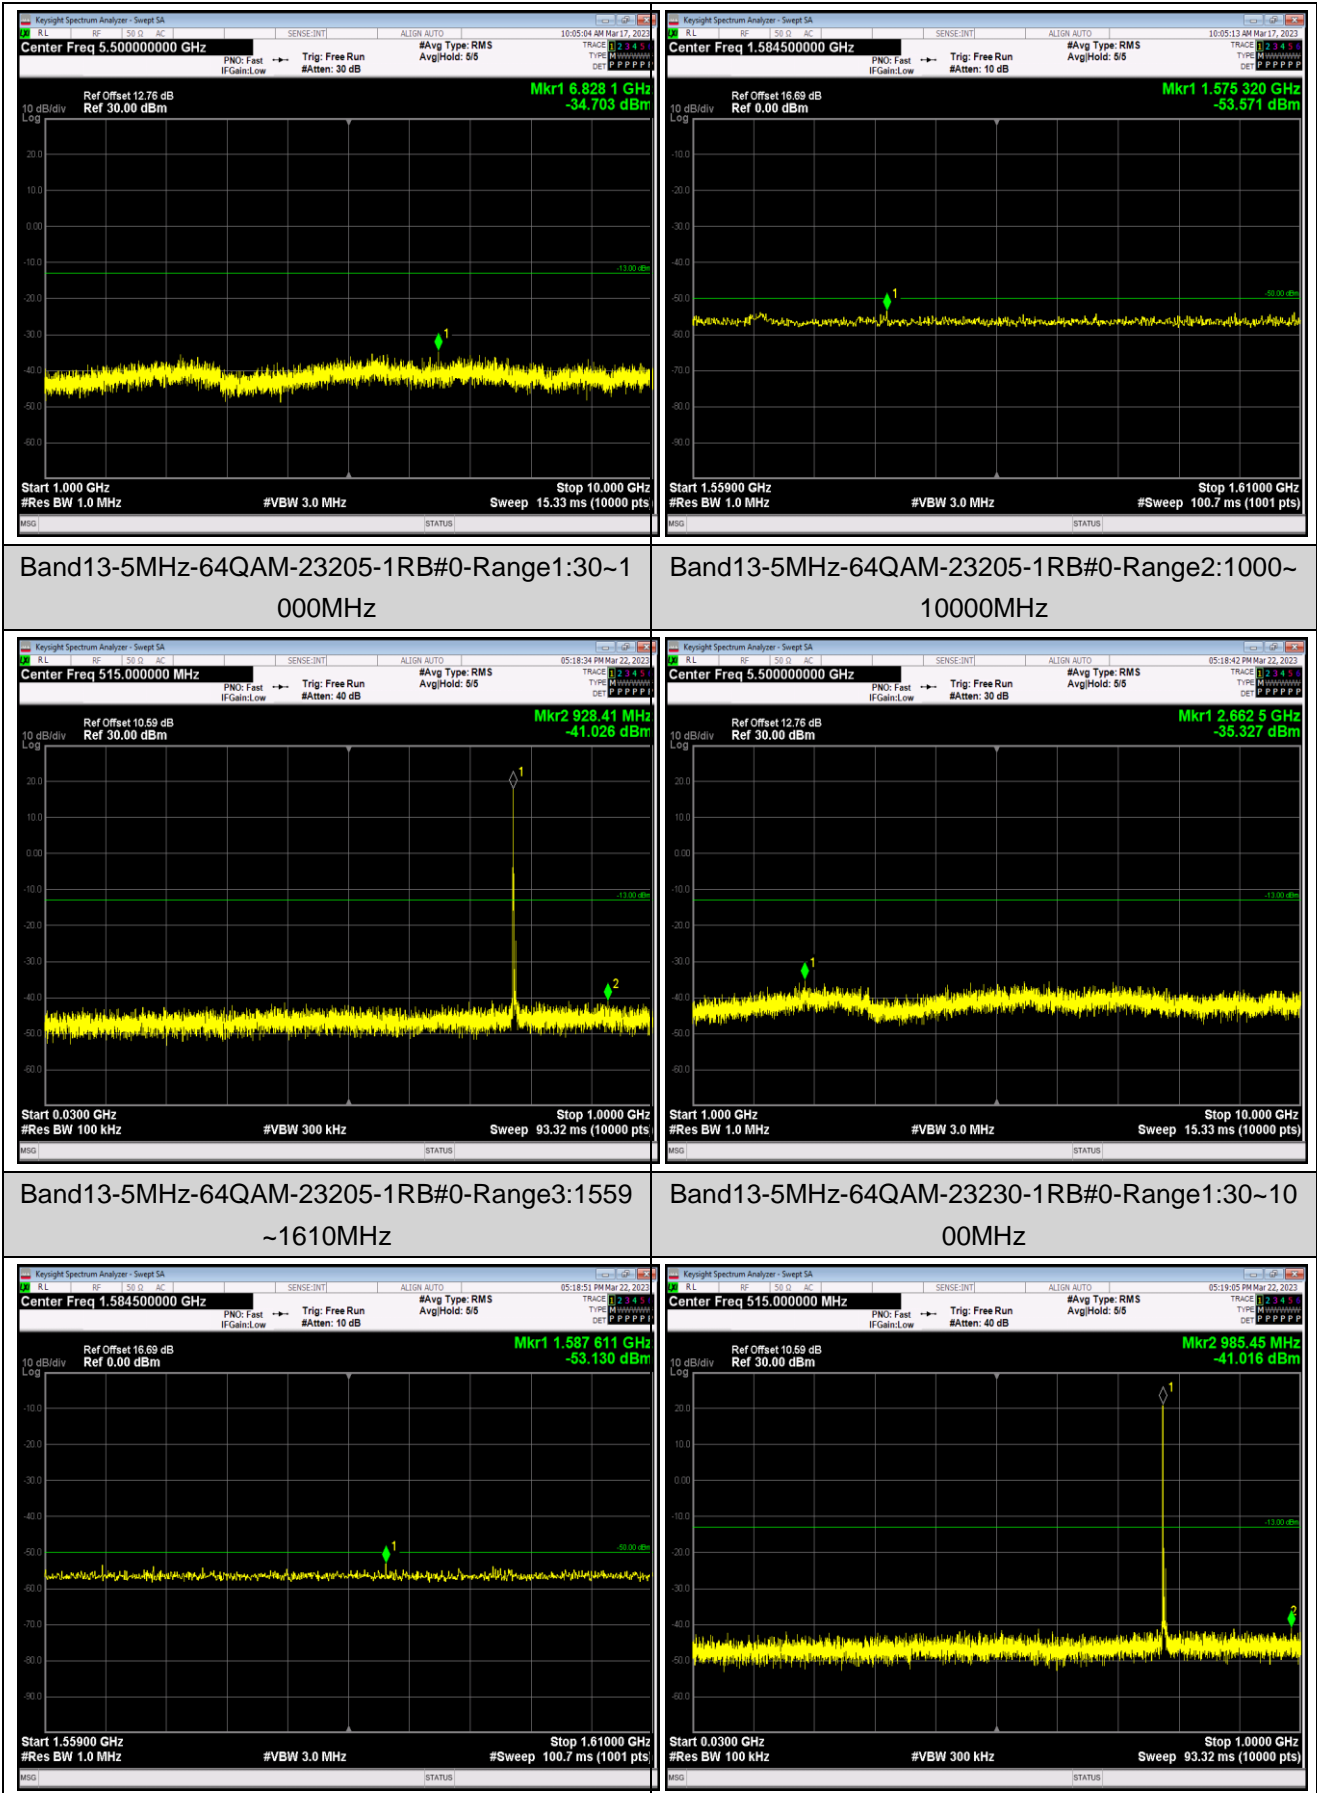

Band7-20MHz-QPSK-21100-1RB#0-Range1:30~1000MHz

Band7-20MHz-QPSK-21100-1RB#0-Range2:1000~26500MHz

Band7-20MHz-QPSK-21350-1RB#0-Range1:30~1000MHz

Band7-20MHz-QPSK-21350-1RB#0-Range2:1000~26500MHz

Band7-20MHz-64QAM-20850-1RB#0-Range1:30~1000MHz

Band7-20MHz-64QAM-20850-1RB#0-Range2:1000~26500MHz

Band7-20MHz-64QAM-21100-1RB#0-Range1:30~1000MHz

Band7-20MHz-64QAM-21100-1RB#0-Range2:1000~26500MHz

Band12-10MHz-16QAM-23060-1RB#0-Range1:30~1000MHz

Band12-10MHz-16QAM-23060-1RB#0-Range2:1000~10000MHz

Band12-10MHz-16QAM-23095-1RB#0-Range1:30~1000MHz

Band12-10MHz-16QAM-23095-1RB#0-Range2:1000~10000MHz

Band12-10MHz-64QAM-23130-1RB#0-Range1:30~1000MHz

Band12-10MHz-64QAM-23130-1RB#0-Range2:1000~10000MHz

Band13-5MHz-QPSK-23205-1RB#0-Range1:30~1000MHz

Band13-5MHz-QPSK-23205-1RB#0-Range2:1000~10000MHz

Band13-5MHz-64QAM-23205-1RB#0-Range1:30~1000MHz

Band13-5MHz-64QAM-23205-1RB#0-Range2:1000~10000MHz

Band13-5MHz-64QAM-23205-1RB#0-Range3:1559~1610MHz

Band13-5MHz-64QAM-23230-1RB#0-Range1:30~1000MHz