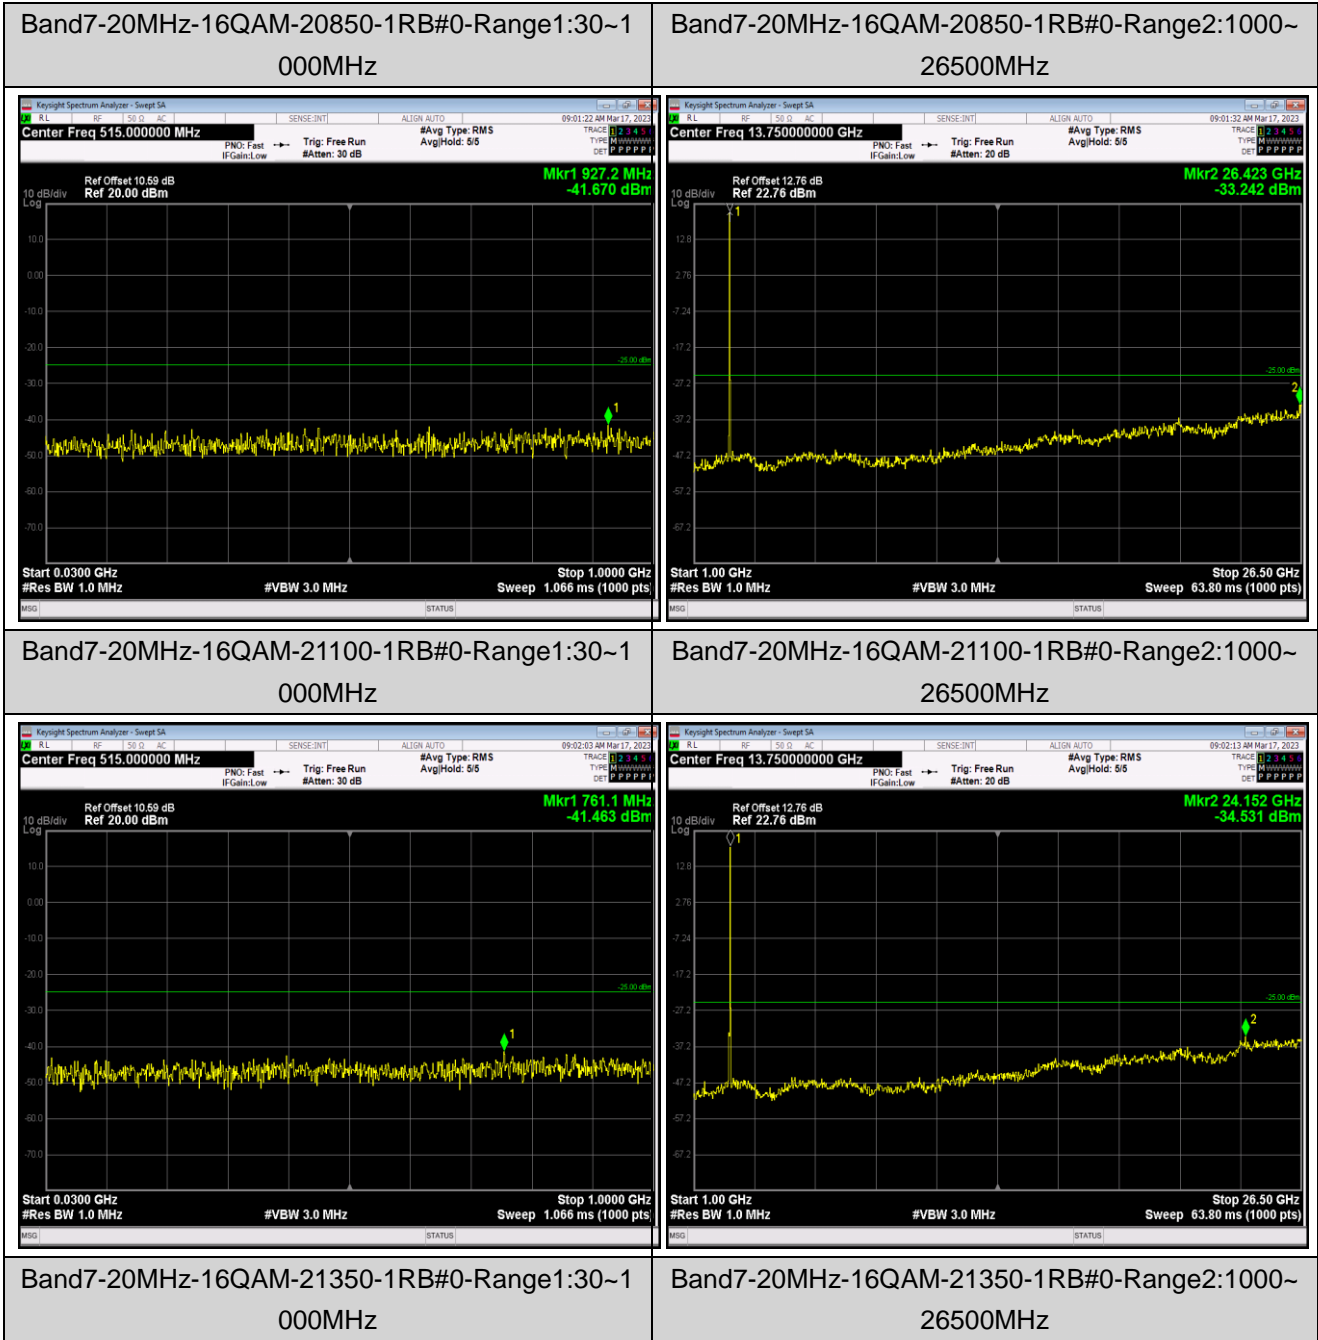

Band7-20MHz-QPSK-21100-1RB#0-Range1:30~1000MHz

Band7-20MHz-QPSK-21100-1RB#0-Range2:1000~26500MHz

Band7-20MHz-QPSK-21350-1RB#0-Range1:30~1000MHz

Band7-20MHz-QPSK-21350-1RB#0-Range2:1000~26500MHz

Band7-20MHz-64QAM-20850-1RB#0-Range1:30~1000MHz

Band7-20MHz-64QAM-20850-1RB#0-Range2:1000~26500MHz

Band7-20MHz-64QAM-21100-1RB#0-Range1:30~1000MHz

Band7-20MHz-64QAM-21100-1RB#0-Range2:1000~26500MHz

Band12-10MHz-16QAM-23060-1RB#0-Range1:30~1000MHz

Band12-10MHz-16QAM-23060-1RB#0-Range2:1000~10000MHz

Band12-10MHz-16QAM-23095-1RB#0-Range1:30~1000MHz

Band12-10MHz-16QAM-23095-1RB#0-Range2:1000~10000MHz

Band12-10MHz-64QAM-23130-1RB#0-Range1:30~1000MHz

Band12-10MHz-64QAM-23130-1RB#0-Range2:1000~10000MHz

Band13-5MHz-QPSK-23205-1RB#0-Range1:30~1000MHz

Band13-5MHz-QPSK-23205-1RB#0-Range2:1000~10000MHz

Band13-5MHz-64QAM-23205-1RB#0-Range1:30~1000MHz

Band13-5MHz-64QAM-23205-1RB#0-Range2:1000~10000MHz

Band13-5MHz-64QAM-23205-1RB#0-Range3:1559~1610MHz

Band13-5MHz-64QAM-23230-1RB#0-Range1:30~1000MHz