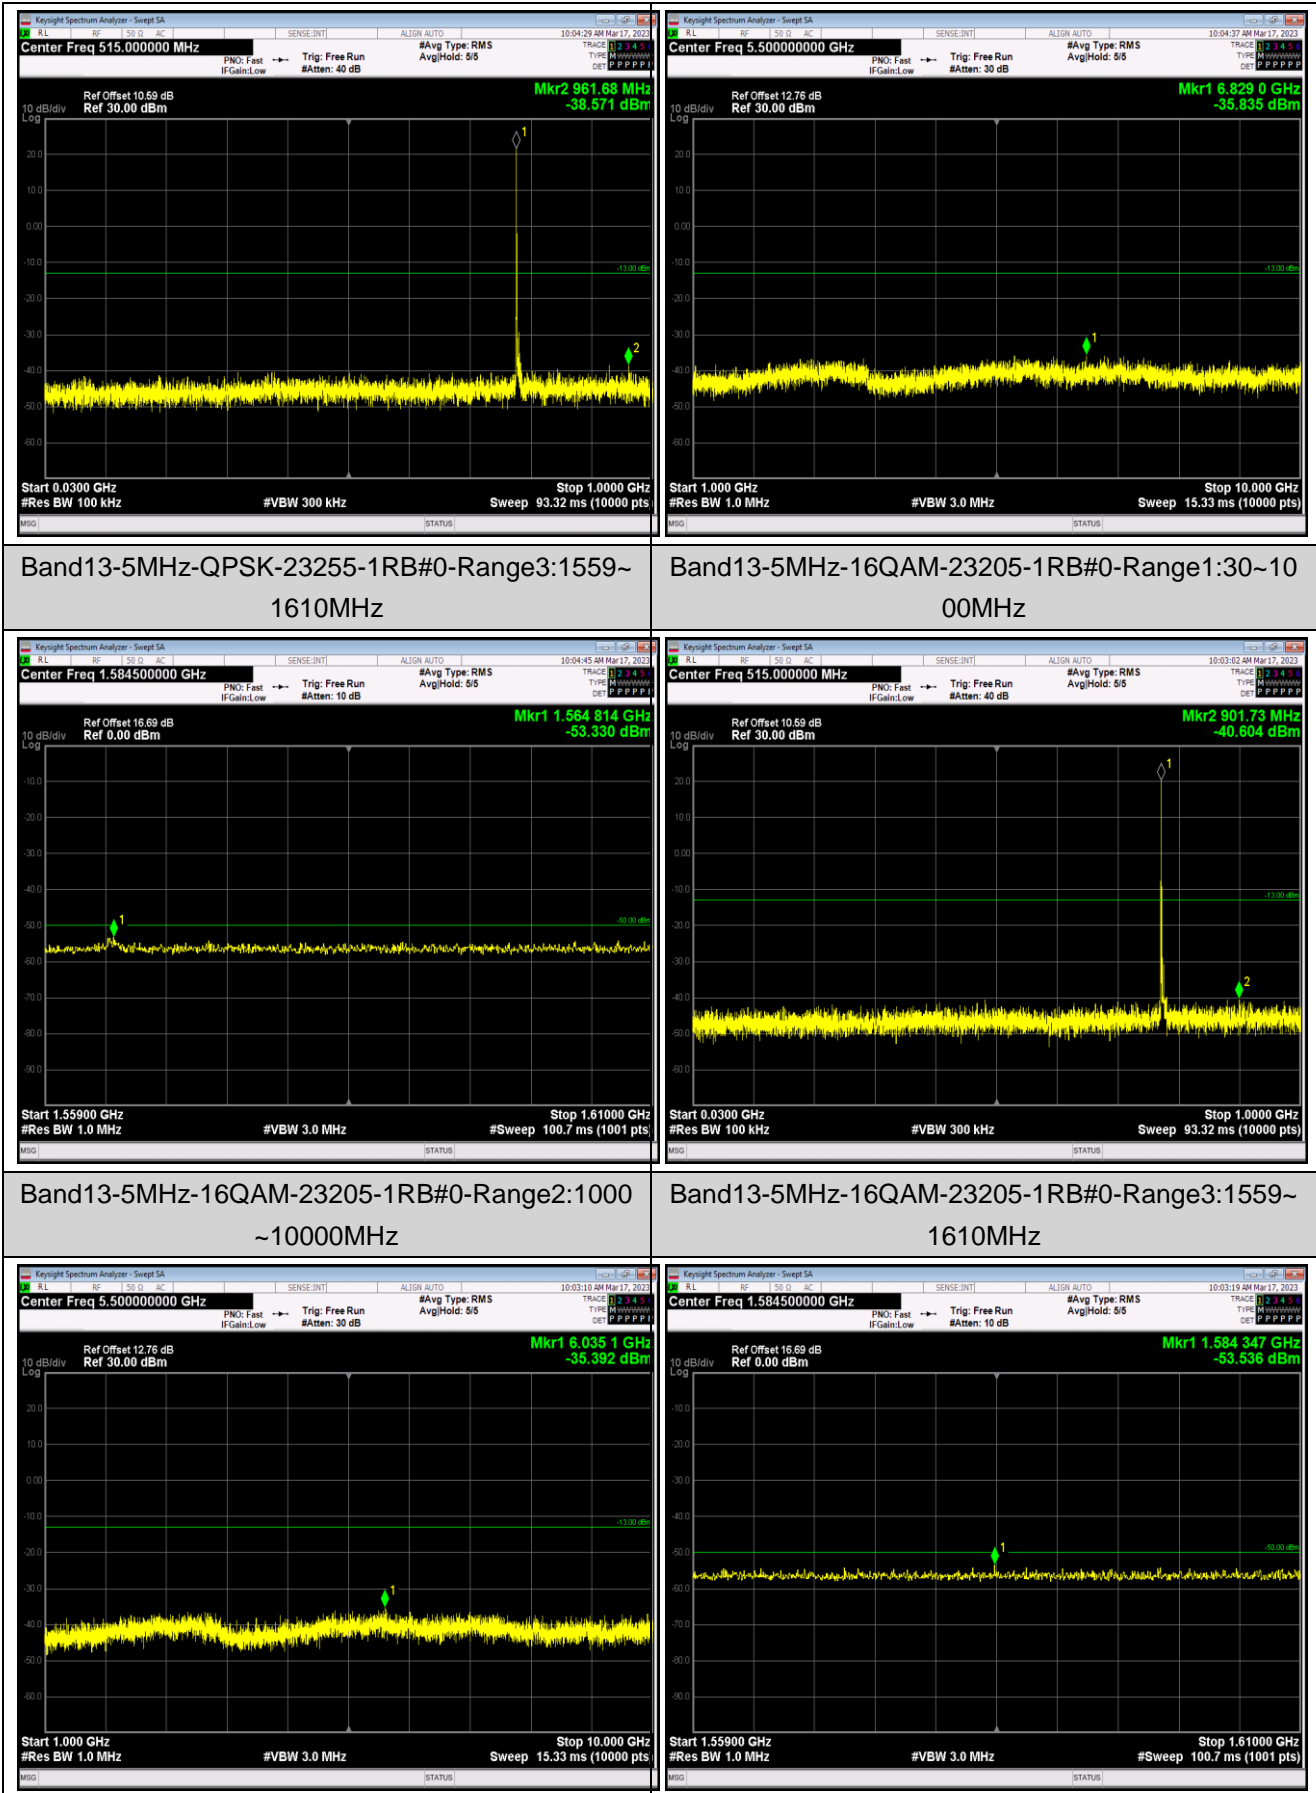

Band7-20MHz-QPSK-21100-1RB#0-Range1:30~1000MHz

Band7-20MHz-QPSK-21100-1RB#0-Range2:1000~26500MHz

Band7-20MHz-QPSK-21350-1RB#0-Range1:30~1000MHz

Band7-20MHz-QPSK-21350-1RB#0-Range2:1000~26500MHz

Band7-20MHz-64QAM-20850-1RB#0-Range1:30~1000MHz

Band7-20MHz-64QAM-20850-1RB#0-Range2:1000~26500MHz

Band7-20MHz-64QAM-21100-1RB#0-Range1:30~1000MHz

Band7-20MHz-64QAM-21100-1RB#0-Range2:1000~26500MHz

Band12-10MHz-16QAM-23060-1RB#0-Range1:30~1000MHz

Band12-10MHz-16QAM-23060-1RB#0-Range2:1000~10000MHz

Band12-10MHz-16QAM-23095-1RB#0-Range1:30~1000MHz

Band12-10MHz-16QAM-23095-1RB#0-Range2:1000~10000MHz

Band12-10MHz-64QAM-23130-1RB#0-Range1:30~1000MHz

Band12-10MHz-64QAM-23130-1RB#0-Range2:1000~10000MHz

Band13-5MHz-QPSK-23205-1RB#0-Range1:30~1000MHz

Band13-5MHz-QPSK-23205-1RB#0-Range2:1000~10000MHz

Band13-5MHz-64QAM-23205-1RB#0-Range1:30~1000MHz

Band13-5MHz-64QAM-23205-1RB#0-Range2:1000~10000MHz

Band13-5MHz-64QAM-23205-1RB#0-Range3:1559~1610MHz

Band13-5MHz-64QAM-23230-1RB#0-Range1:30~1000MHz