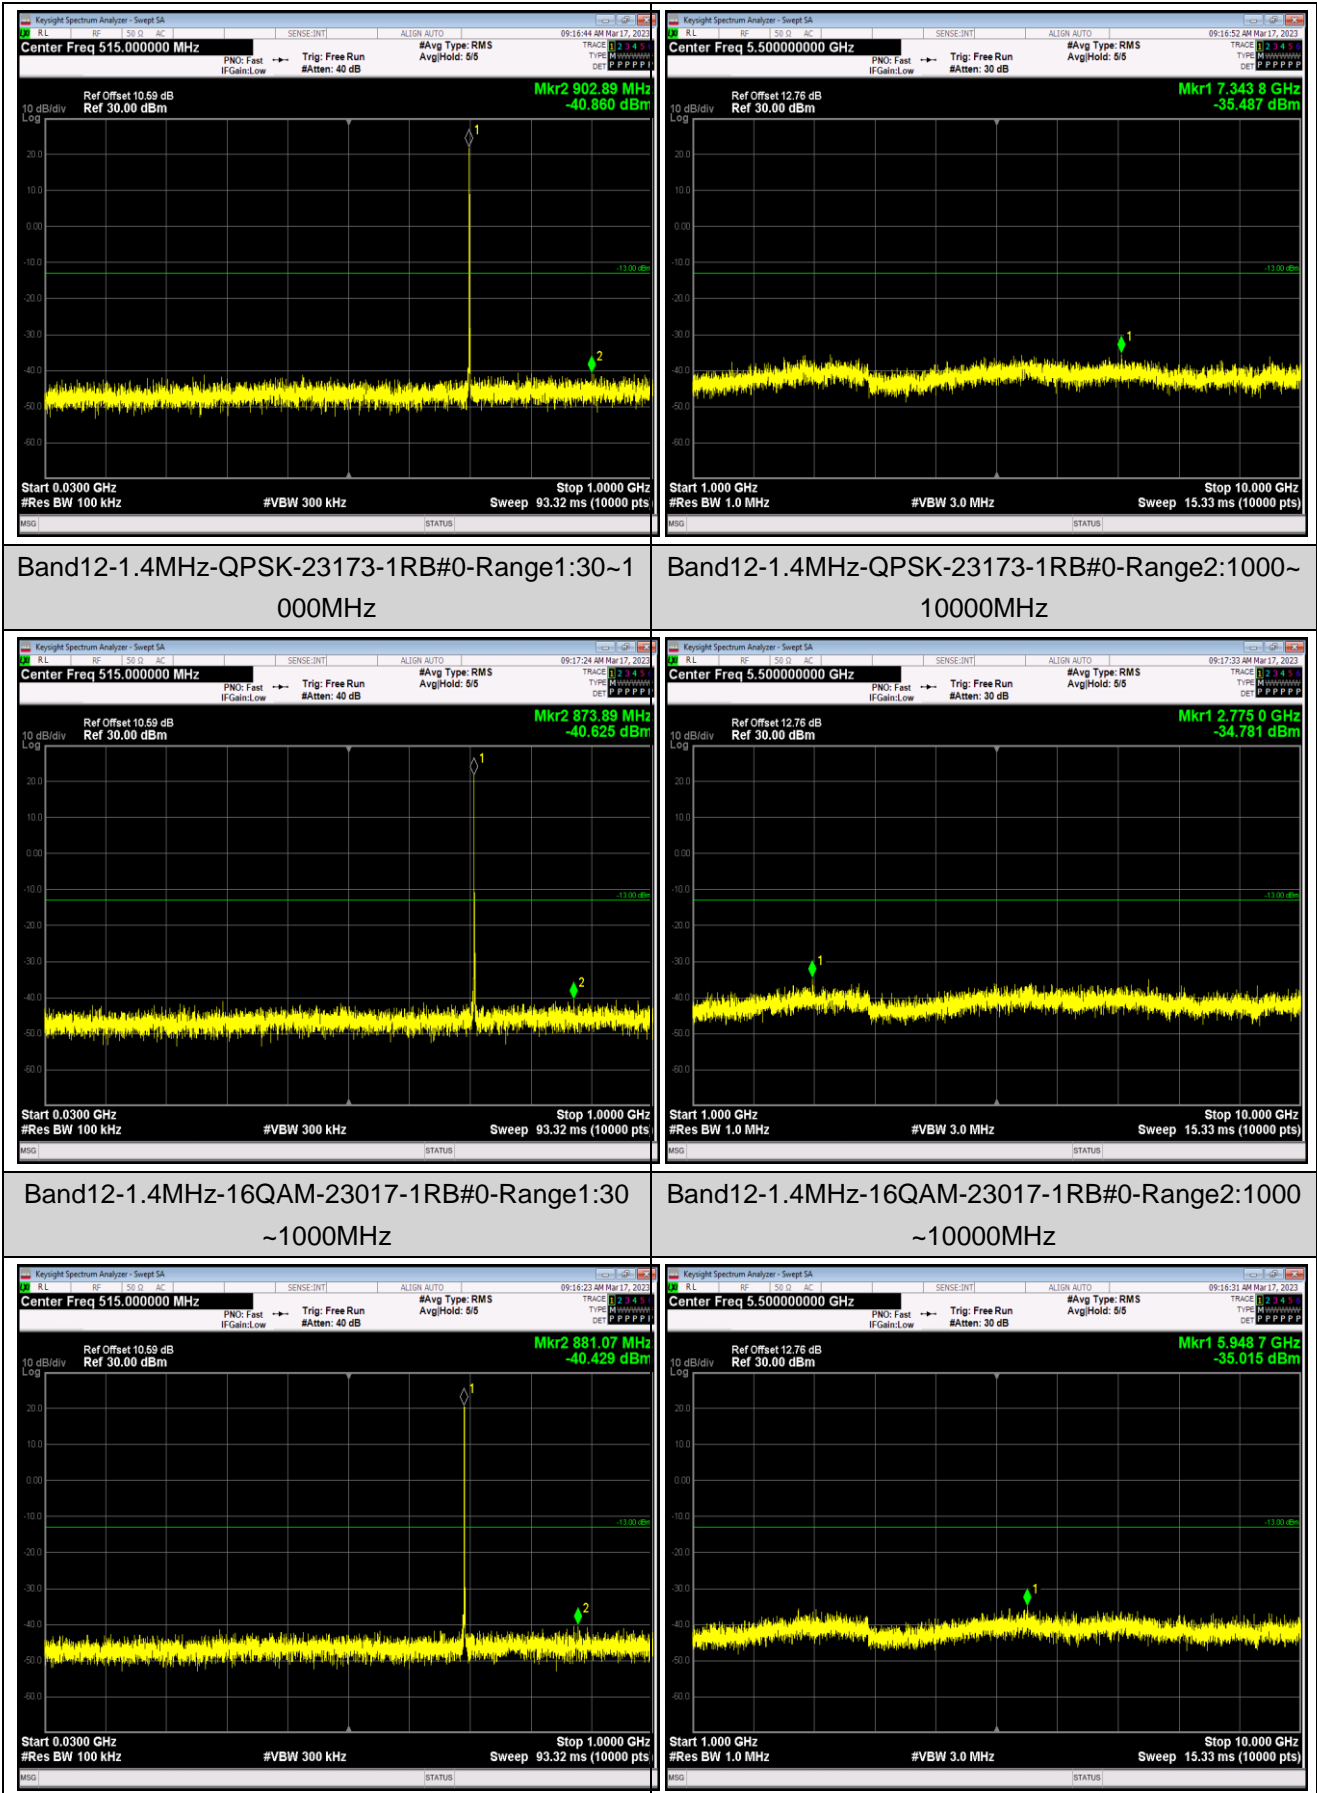

Band7-20MHz-QPSK-21100-1RB#0-Range1:30~1000MHz

Band7-20MHz-QPSK-21100-1RB#0-Range2:1000~26500MHz

Band7-20MHz-QPSK-21350-1RB#0-Range1:30~1000MHz

Band7-20MHz-QPSK-21350-1RB#0-Range2:1000~26500MHz

Band7-20MHz-64QAM-20850-1RB#0-Range1:30~1000MHz

Band7-20MHz-64QAM-20850-1RB#0-Range2:1000~26500MHz

Band7-20MHz-64QAM-21100-1RB#0-Range1:30~1000MHz

Band7-20MHz-64QAM-21100-1RB#0-Range2:1000~26500MHz

Band12-10MHz-16QAM-23060-1RB#0-Range1:30~1000MHz

Band12-10MHz-16QAM-23060-1RB#0-Range2:1000~10000MHz

Band12-10MHz-16QAM-23095-1RB#0-Range1:30~1000MHz

Band12-10MHz-16QAM-23095-1RB#0-Range2:1000~10000MHz

Band12-10MHz-64QAM-23130-1RB#0-Range1:30~1000MHz

Band12-10MHz-64QAM-23130-1RB#0-Range2:1000~10000MHz

Band13-5MHz-QPSK-23205-1RB#0-Range1:30~1000MHz