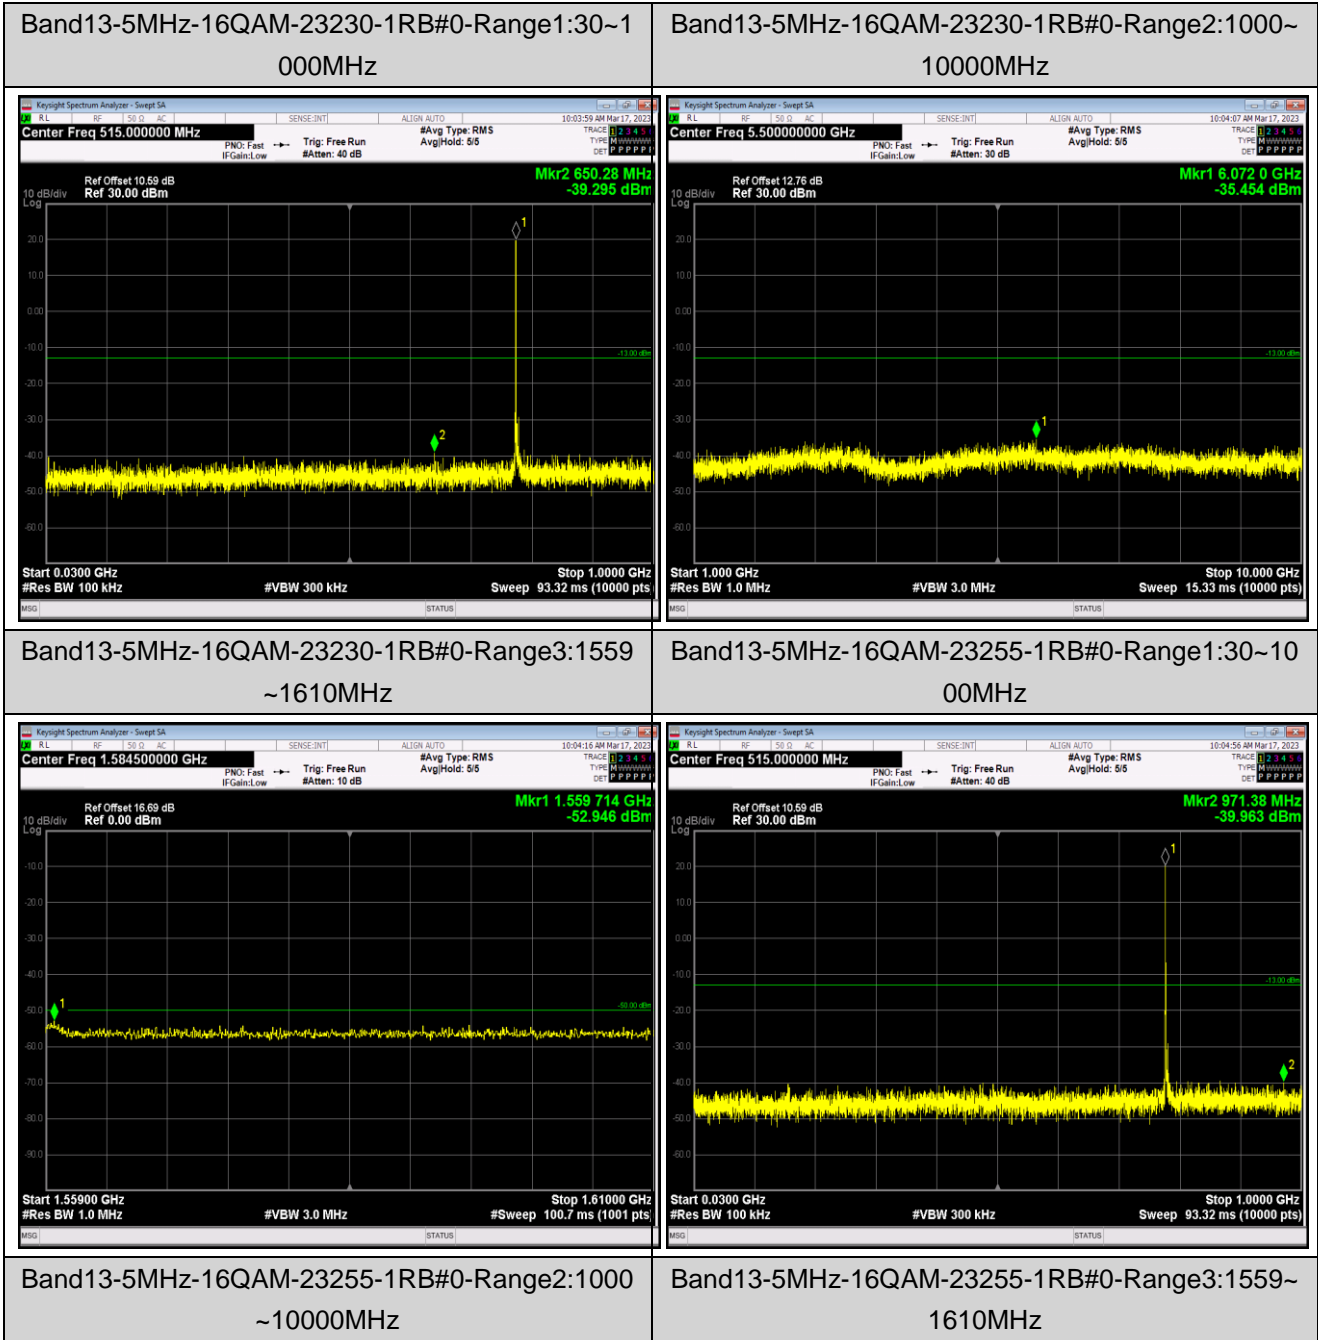

Band7-20MHz-QPSK-21100-1RB#0-Range1:30~1000MHz

Band7-20MHz-QPSK-21100-1RB#0-Range2:1000~26500MHz

Band7-20MHz-QPSK-21350-1RB#0-Range1:30~1000MHz

Band7-20MHz-QPSK-21350-1RB#0-Range2:1000~26500MHz

Band7-20MHz-64QAM-20850-1RB#0-Range1:30~1000MHz

Band7-20MHz-64QAM-20850-1RB#0-Range2:1000~26500MHz

Band7-20MHz-64QAM-21100-1RB#0-Range1:30~1000MHz

Band7-20MHz-64QAM-21100-1RB#0-Range2:1000~26500MHz

Band12-10MHz-16QAM-23060-1RB#0-Range1:30~1000MHz

Band12-10MHz-16QAM-23060-1RB#0-Range2:1000~10000MHz

Band12-10MHz-16QAM-23095-1RB#0-Range1:30~1000MHz

Band12-10MHz-16QAM-23095-1RB#0-Range2:1000~10000MHz

Band12-10MHz-64QAM-23130-1RB#0-Range1:30~1000MHz

Band12-10MHz-64QAM-23130-1RB#0-Range2:1000~10000MHz

Band13-5MHz-QPSK-23205-1RB#0-Range1:30~1000MHz

Band13-5MHz-QPSK-23205-1RB#0-Range2:1000~10000MHz

Band13-5MHz-64QAM-23205-1RB#0-Range1:30~1000MHz

Band13-5MHz-64QAM-23205-1RB#0-Range2:1000~10000MHz

Band13-5MHz-64QAM-23205-1RB#0-Range3:1559~1610MHz

Band13-5MHz-64QAM-23230-1RB#0-Range1:30~1000MHz