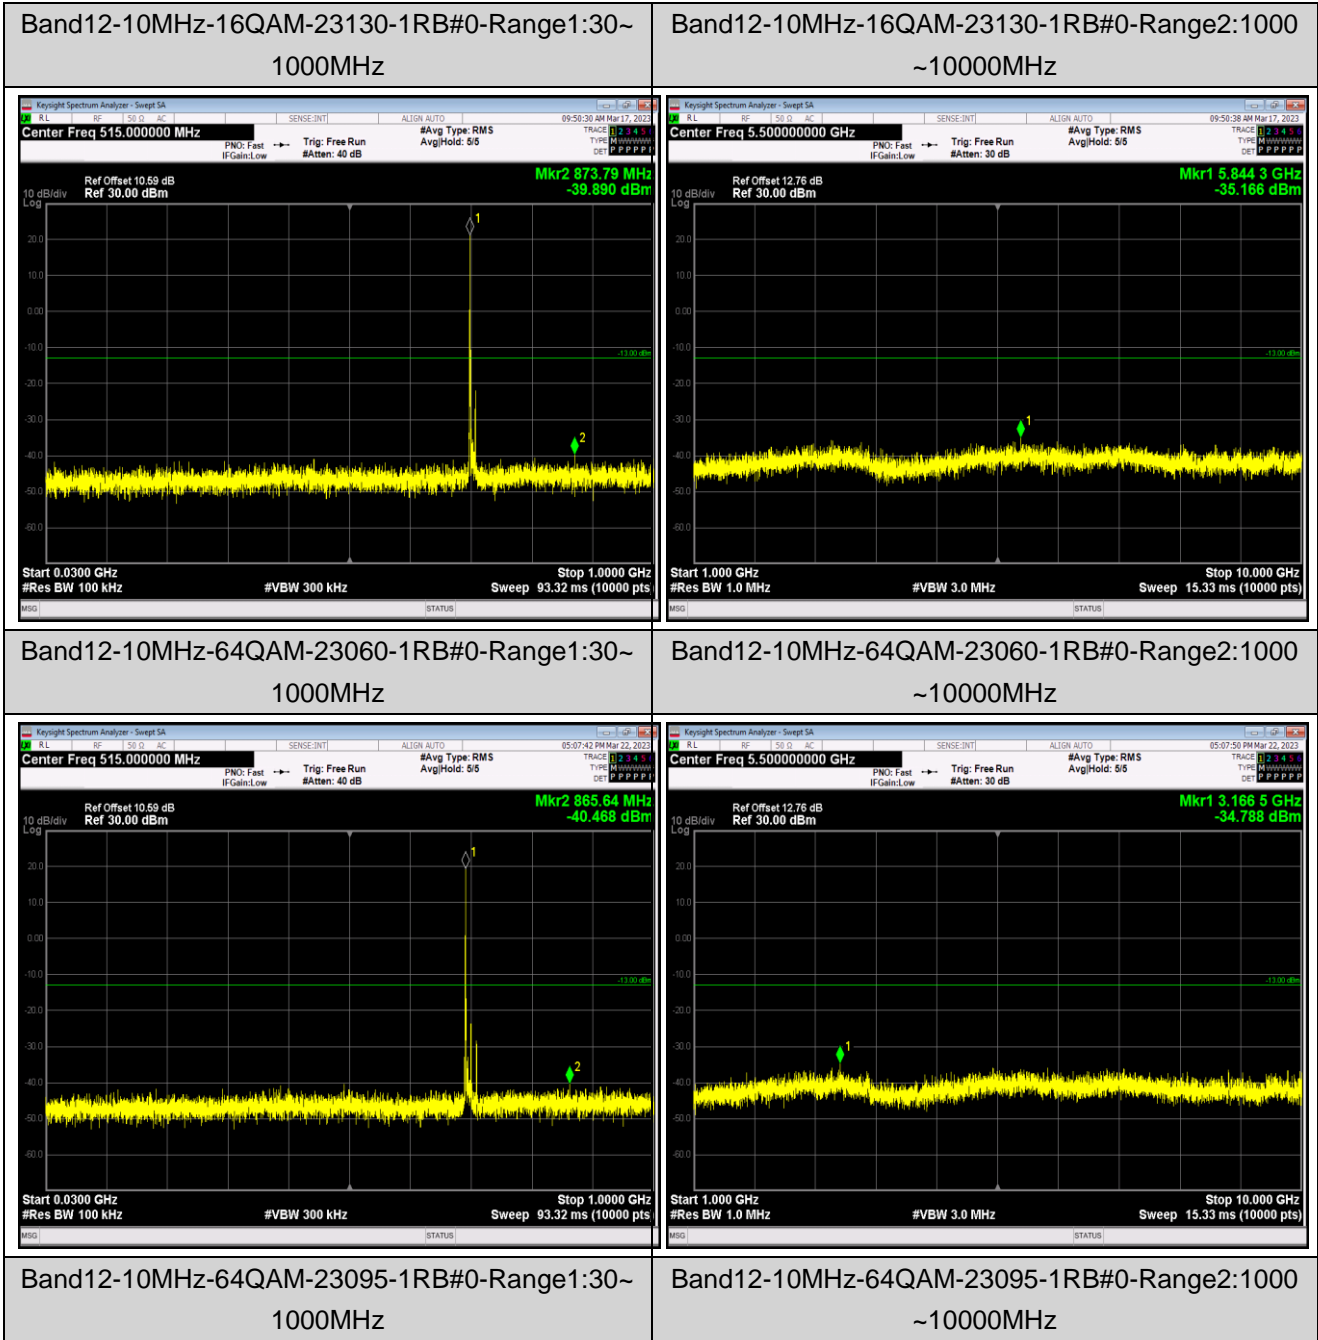

Band7-20MHz-QPSK-21100-1RB#0-Range1:30~1000MHz

Band7-20MHz-QPSK-21100-1RB#0-Range2:1000~26500MHz

Band7-20MHz-QPSK-21350-1RB#0-Range1:30~1000MHz

Band7-20MHz-QPSK-21350-1RB#0-Range2:1000~26500MHz

Band7-20MHz-64QAM-20850-1RB#0-Range1:30~1000MHz

Band7-20MHz-64QAM-20850-1RB#0-Range2:1000~26500MHz

Band7-20MHz-64QAM-21100-1RB#0-Range1:30~1000MHz

Band7-20MHz-64QAM-21100-1RB#0-Range2:1000~26500MHz

Band12-10MHz-16QAM-23060-1RB#0-Range1:30~1000MHz

Band12-10MHz-16QAM-23060-1RB#0-Range2:1000~10000MHz

Band12-10MHz-16QAM-23095-1RB#0-Range1:30~1000MHz

Band12-10MHz-16QAM-23095-1RB#0-Range2:1000~10000MHz

Band12-10MHz-64QAM-23130-1RB#0-Range1:30~1000MHz

Band12-10MHz-64QAM-23130-1RB#0-Range2:1000~10000MHz

Band13-5MHz-QPSK-23205-1RB#0-Range1:30~1000MHz

Band13-5MHz-QPSK-23205-1RB#0-Range2:1000~10000MHz

Band13-5MHz-64QAM-23205-1RB#0-Range1:30~1000MHz

Band13-5MHz-64QAM-23205-1RB#0-Range2:1000~10000MHz

Band13-5MHz-64QAM-23205-1RB#0-Range3:1559~1610MHz

Band13-5MHz-64QAM-23230-1RB#0-Range1:30~1000MHz