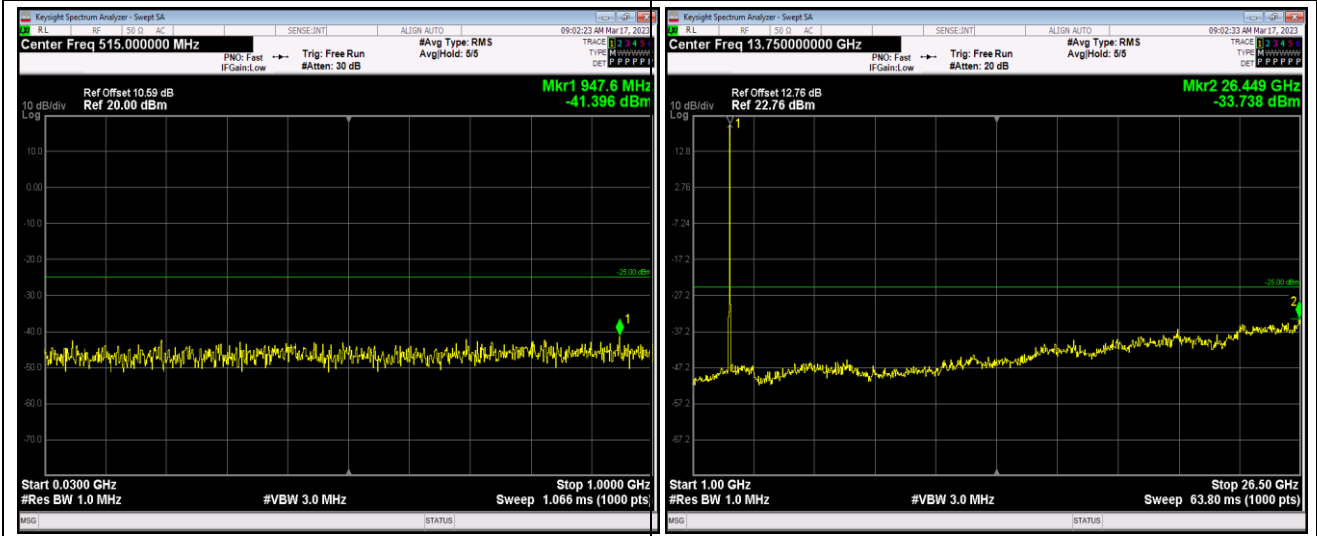

Band7-20MHz-QPSK-21100-1RB#0-Range1:30~1000MHz

Band7-20MHz-QPSK-21100-1RB#0-Range2:1000~26500MHz

Band7-20MHz-QPSK-21350-1RB#0-Range1:30~1000MHz

Band7-20MHz-QPSK-21350-1RB#0-Range2:1000~26500MHz

Band7-20MHz-64QAM-20850-1RB#0-Range1:30~1000MHz

Band7-20MHz-64QAM-20850-1RB#0-Range2:1000~26500MHz

Band7-20MHz-64QAM-21100-1RB#0-Range1:30~1000MHz

Band7-20MHz-64QAM-21100-1RB#0-Range2:1000~26500MHz

Band12-10MHz-16QAM-23060-1RB#0-Range1:30~1000MHz

Band12-10MHz-16QAM-23060-1RB#0-Range2:1000~10000MHz