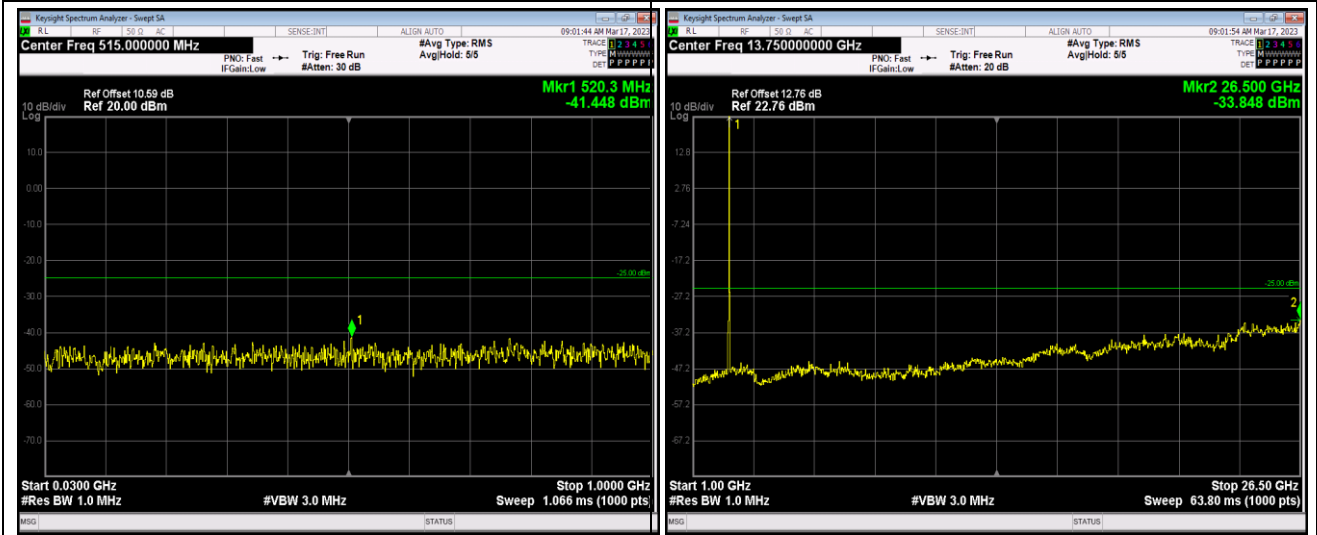

Band7-20MHz-QPSK-21100-1RB#0-Range1:30~1000MHz

Band7-20MHz-QPSK-21100-1RB#0-Range2:1000~26500MHz

Band7-20MHz-QPSK-21350-1RB#0-Range1:30~1000MHz

Band7-20MHz-QPSK-21350-1RB#0-Range2:1000~26500MHz

Band7-20MHz-64QAM-20850-1RB#0-Range1:30~1000MHz

Band7-20MHz-64QAM-20850-1RB#0-Range2:1000~26500MHz

Band7-20MHz-64QAM-21100-1RB#0-Range1:30~1000MHz

Band7-20MHz-64QAM-21100-1RB#0-Range2:1000~26500MHz

Band12-10MHz-16QAM-23060-1RB#0-Range1:30~1000MHz

Band12-10MHz-16QAM-23060-1RB#0-Range2:1000~10000MHz