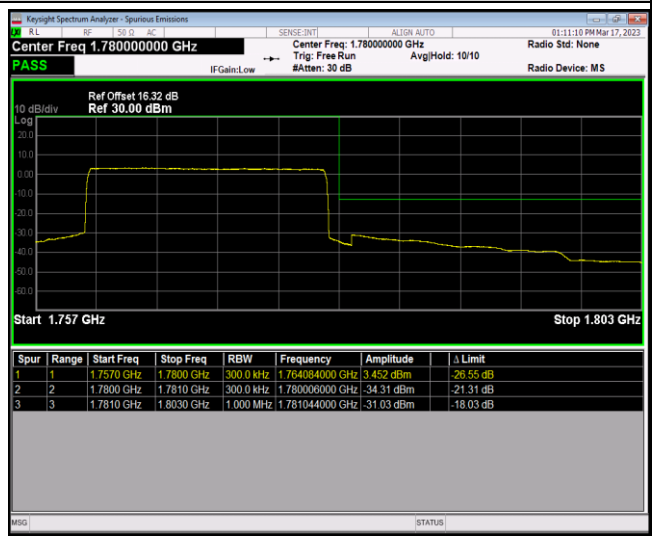

Band66-20MHz-QPSK-132572-100RB#0

Band66-20MHz-16QAM-132072-1RB#99