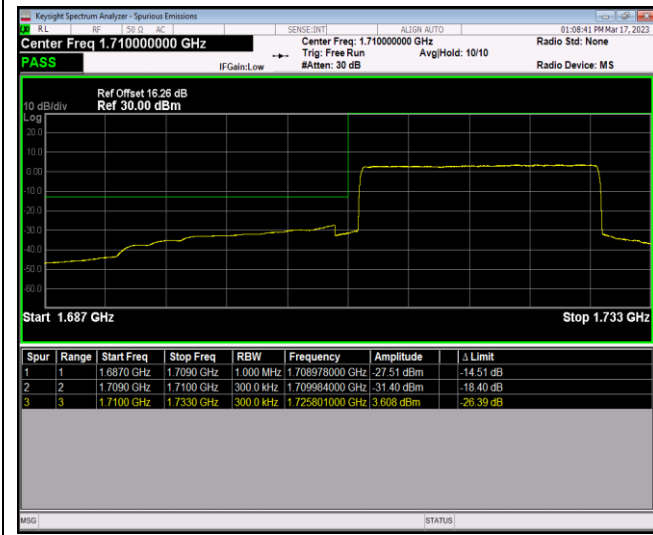

Band66-1.4MHz-64QAM-132665-1RB#0

Band66-1.4MHz-64QAM-132665-1RB#5

Band66-1.4MHz-64QAM-132665-6RB#0

Band66-20MHz-QPSK-132072-1RB#0

Band66-20MHz-QPSK-132072-1RB#99

Band66-20MHz-QPSK-132072-100RB#0

Band66-20MHz-QPSK-132572-1RB#0