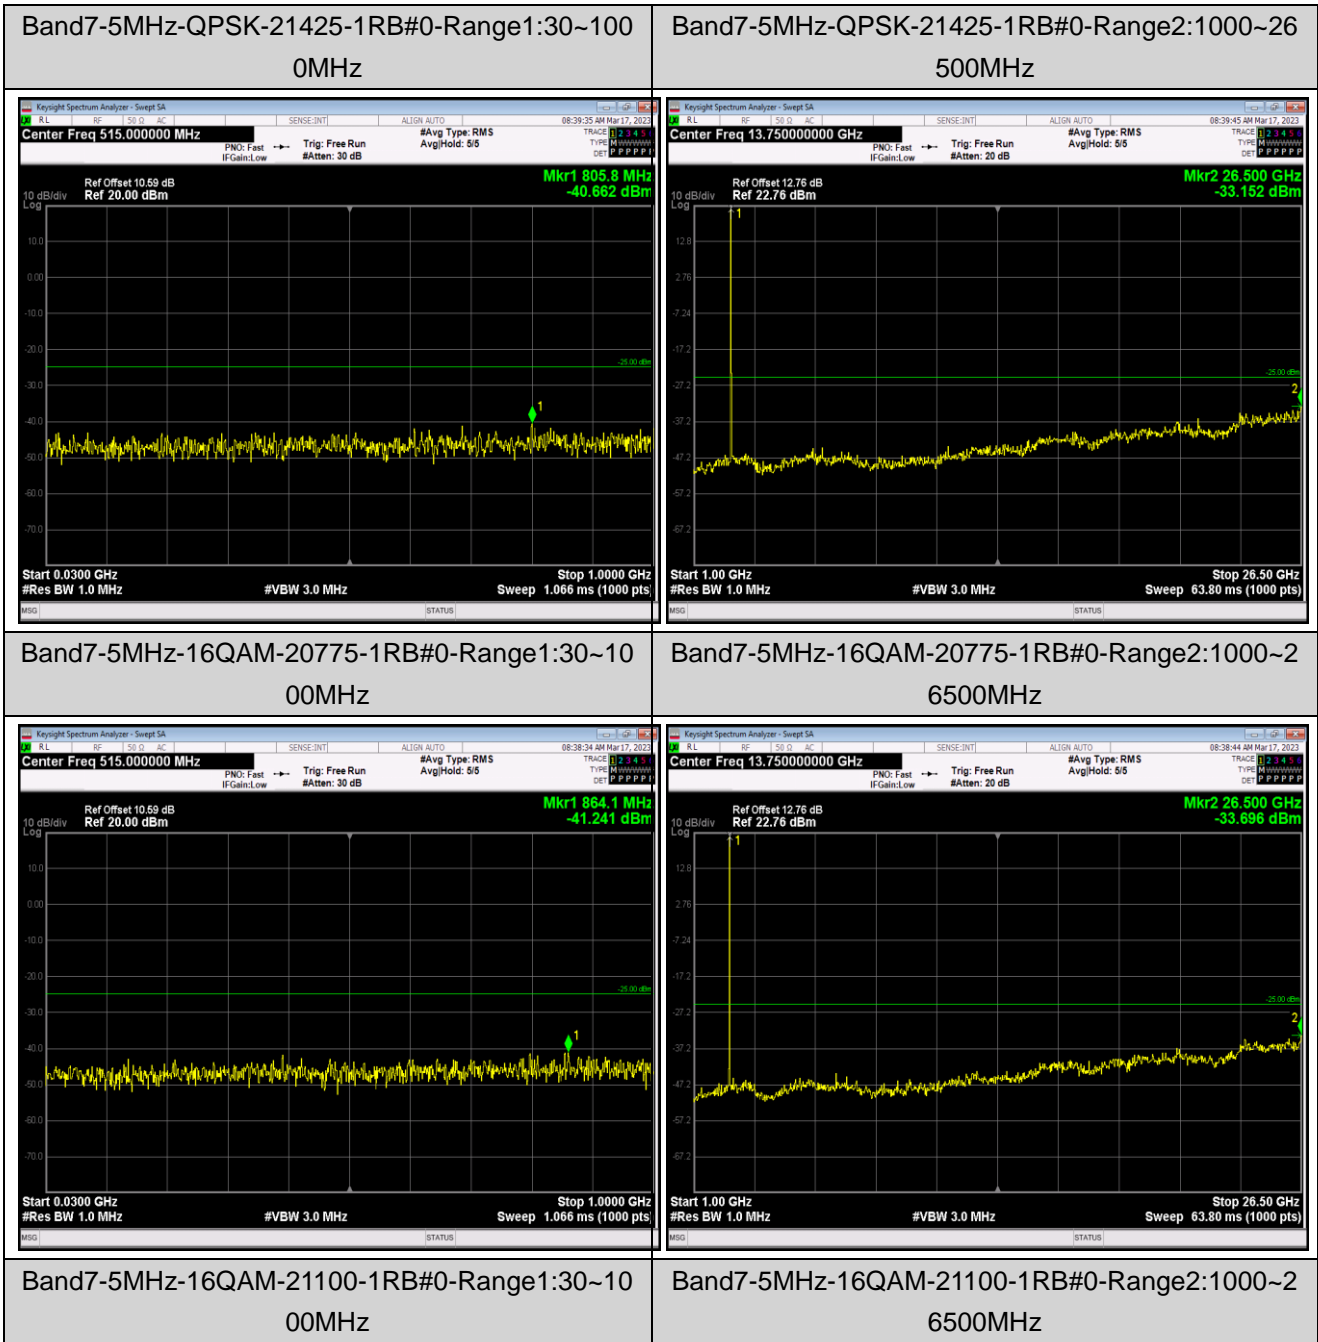

*Remark: All bandwidth and all modulation had been tested, but only the worst case data displayed in this report.*

Test Graphs

Band2-1.4MHz-64QAM-19193-1RB#0-Range1:30~1000MHz

Band2-1.4MHz-64QAM-19193-1RB#0-Range2:1000~20000MHz

Band2-20MHz-QPSK-18700-1RB#0-Range1:30~1000MHz

Band2-20MHz-QPSK-18700-1RB#0-Range2:1000~20000MHz

Band7-5MHz-QPSK-20775-1RB#0-Range1:30~100  
OMHz

Band7-5MHz-QPSK-20775-1RB#0-Range2:1000~26  
500MHz

Band7-5MHz-QPSK-21100-1RB#0-Range1:30~100  
OMHz

Band7-5MHz-QPSK-21100-1RB#0-Range2:1000~26  
500MHz

Band7-5MHz-16QAM-21425-1RB#0-Range1:30~1000MHz

Band7-5MHz-16QAM-21425-1RB#0-Range2:1000~26500MHz

Band7-5MHz-64QAM-20775-1RB#0-Range1:30~1000MHz

Band7-5MHz-64QAM-20775-1RB#0-Range2:1000~26500MHz