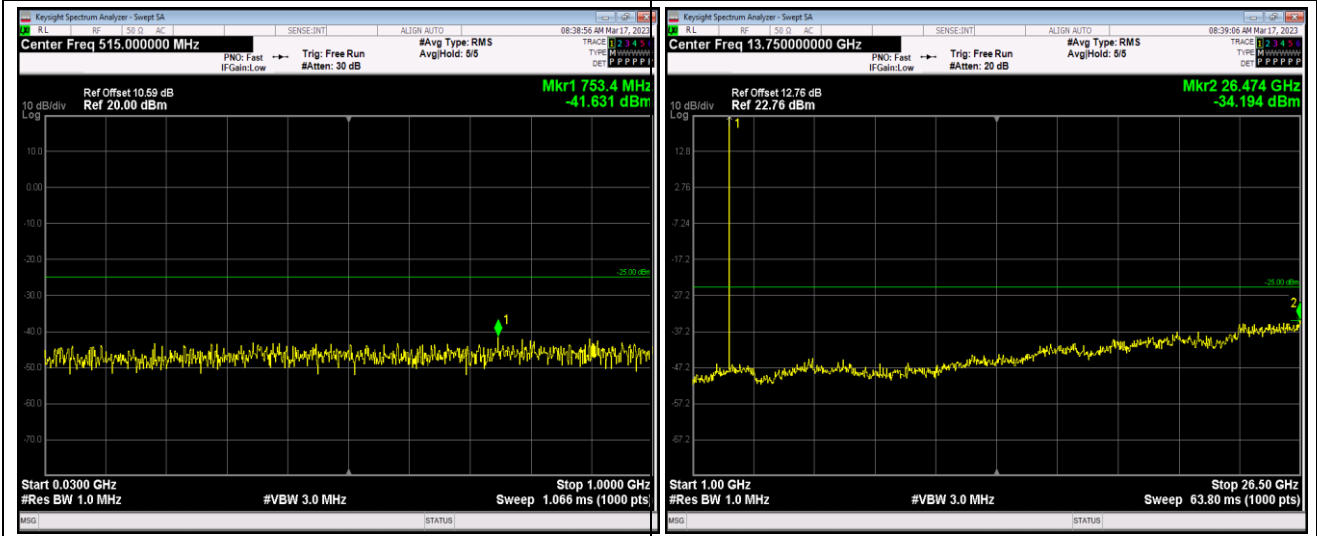

Band7-5MHz-QPSK-21100-1RB#0-Range1:30~100
OMHz

Band7-5MHz-QPSK-21100-1RB#0-Range2:1000~26
500MHz