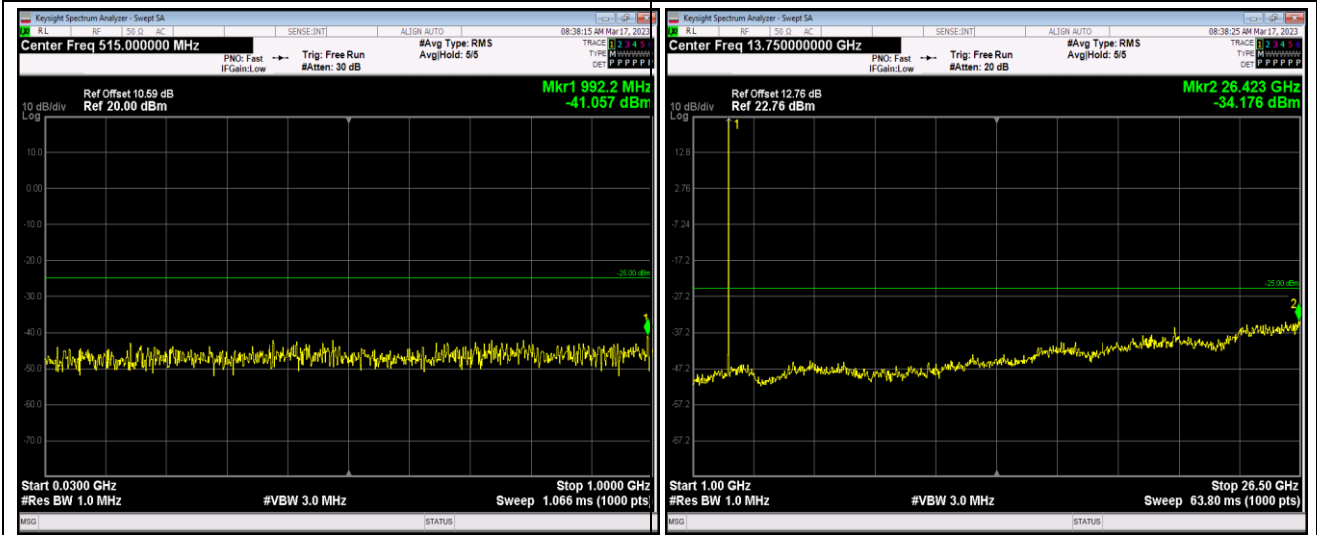

Band2-20MHz-QPSK-18700-1RB#0-Range1:30~1000MHz

Band2-20MHz-QPSK-18700-1RB#0-Range2:1000~20000MHz

Band7-5MHz-QPSK-20775-1RB#0-Range1:30~100  
OMHz

Band7-5MHz-QPSK-20775-1RB#0-Range2:1000~26  
500MHz

Band7-5MHz-QPSK-21100-1RB#0-Range1:30~100  
OMHz