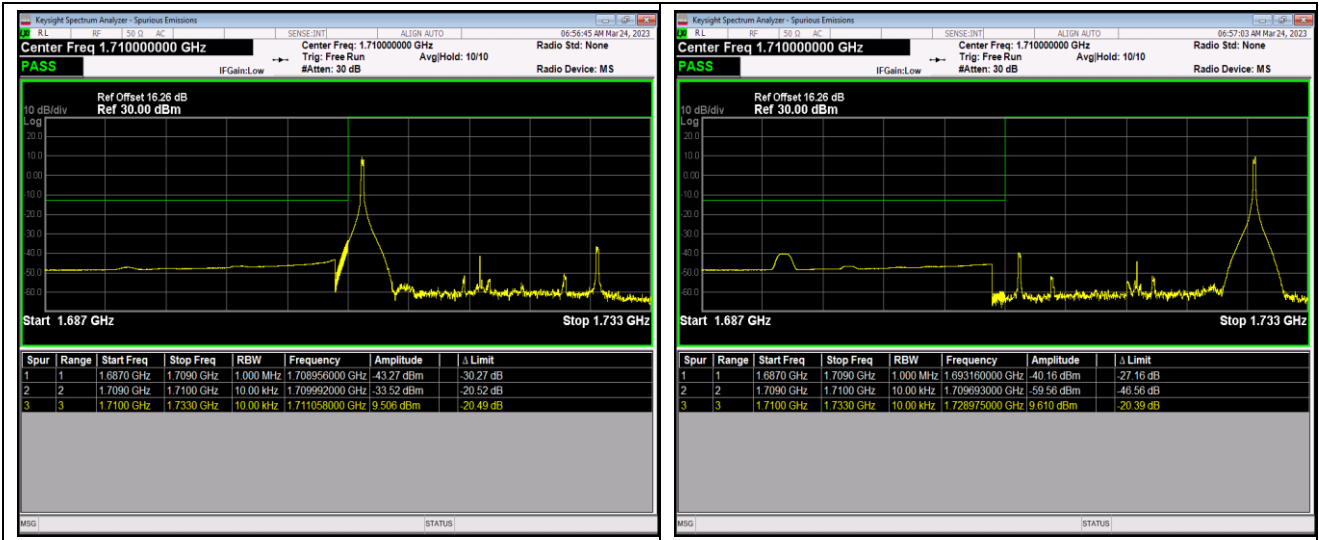

Band66-20MHz-64QAM-132072-1RB#0

Band66-20MHz-64QAM-132072-1RB#99

Band66-20MHz-64QAM-132072-100RB#0

Band66-20MHz-64QAM-132572-1RB#0