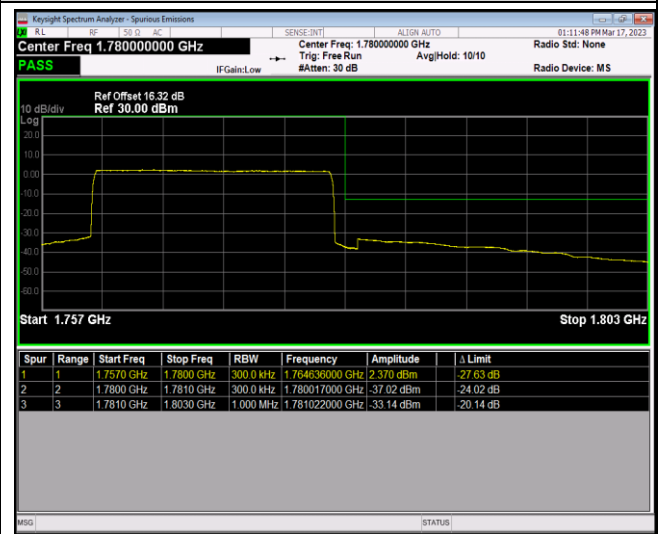

Band66-20MHz-16QAM-132572-100RB#0

Band66-20MHz-64QAM-132072-1RB#99