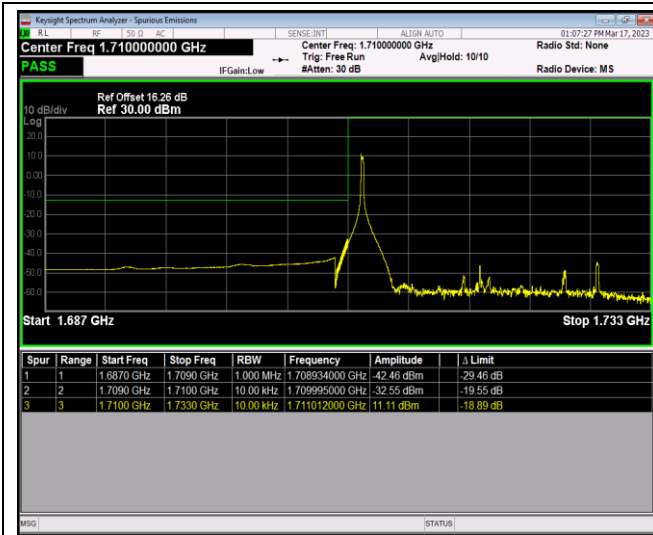

Band66-20MHz-QPSK-132572-1RB#99

Band66-20MHz-QPSK-132572-100RB#0

Band66-20MHz-16QAM-132072-1RB#0

Band66-20MHz-16QAM-132072-1RB#99

Band66-20MHz-16QAM-132072-100RB#0

Band66-20MHz-16QAM-132572-1RB#0

Band66-20MHz-16QAM-132572-1RB#99