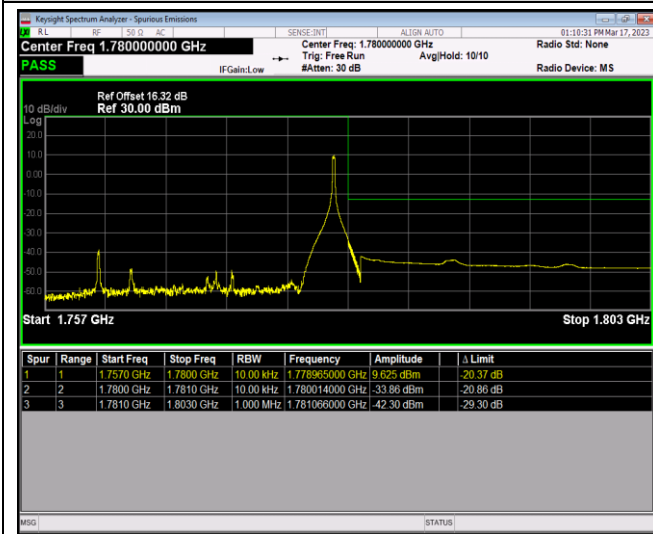

Band66-20MHz-16QAM-132572-1RB#99

Band66-20MHz-64QAM-132072-1RB#0