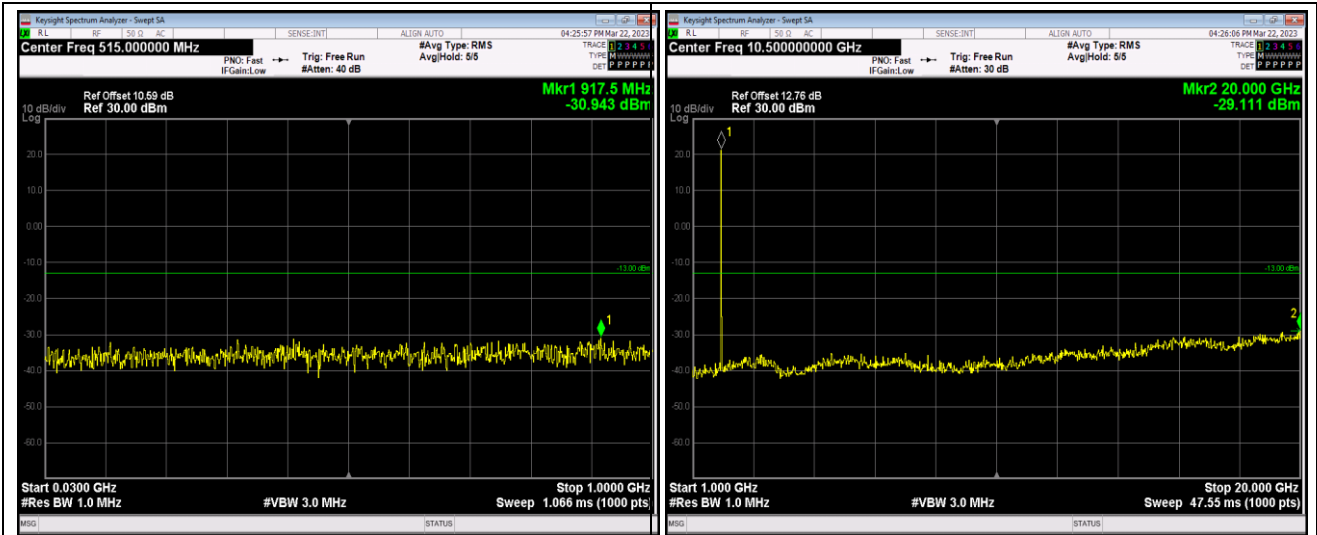

Band2-20MHz-QPSK-18700-1RB#0-Range1:30~1000MHz

Band2-20MHz-QPSK-18700-1RB#0-Range2:1000~20000MHz

Band7-5MHz-QPSK-20775-1RB#0-Range1:30~100  
OMHz

Band7-5MHz-QPSK-20775-1RB#0-Range2:1000~26  
500MHz

Band7-5MHz-QPSK-21100-1RB#0-Range1:30~100  
OMHz