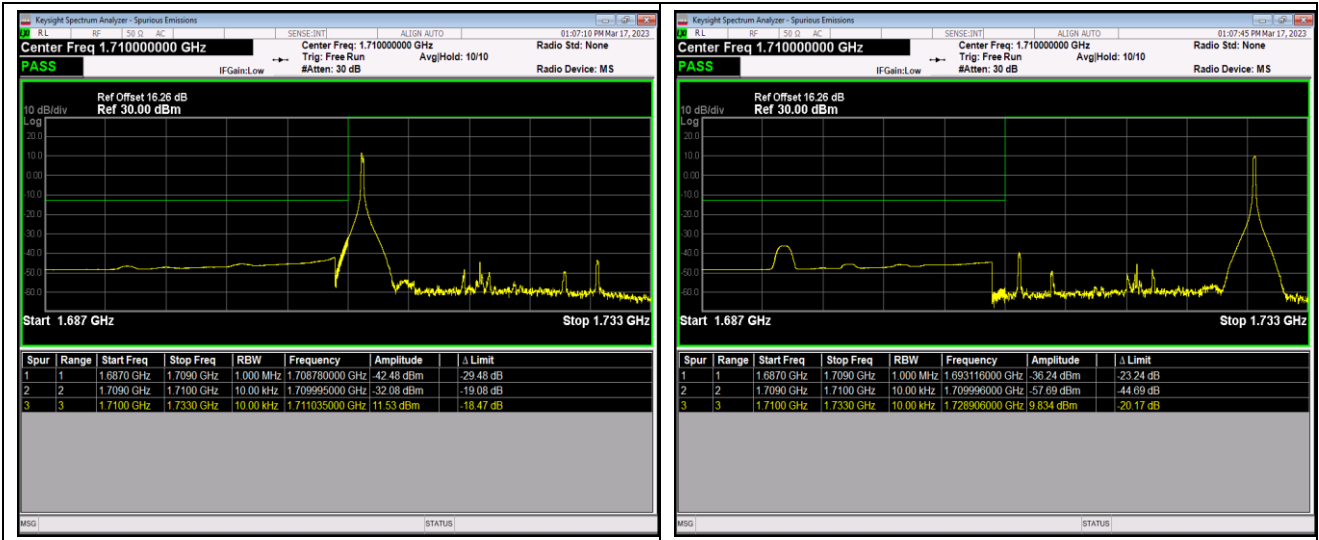

Band66-1.4MHz-64QAM-132665-1RB#0

Band66-1.4MHz-64QAM-132665-1RB#5

Band66-1.4MHz-64QAM-132665-6RB#0

Band66-20MHz-QPSK-132072-1RB#0

Band66-20MHz-QPSK-132072-1RB#99

Band66-20MHz-QPSK-132072-100RB#0

Band66-20MHz-QPSK-132572-1RB#0