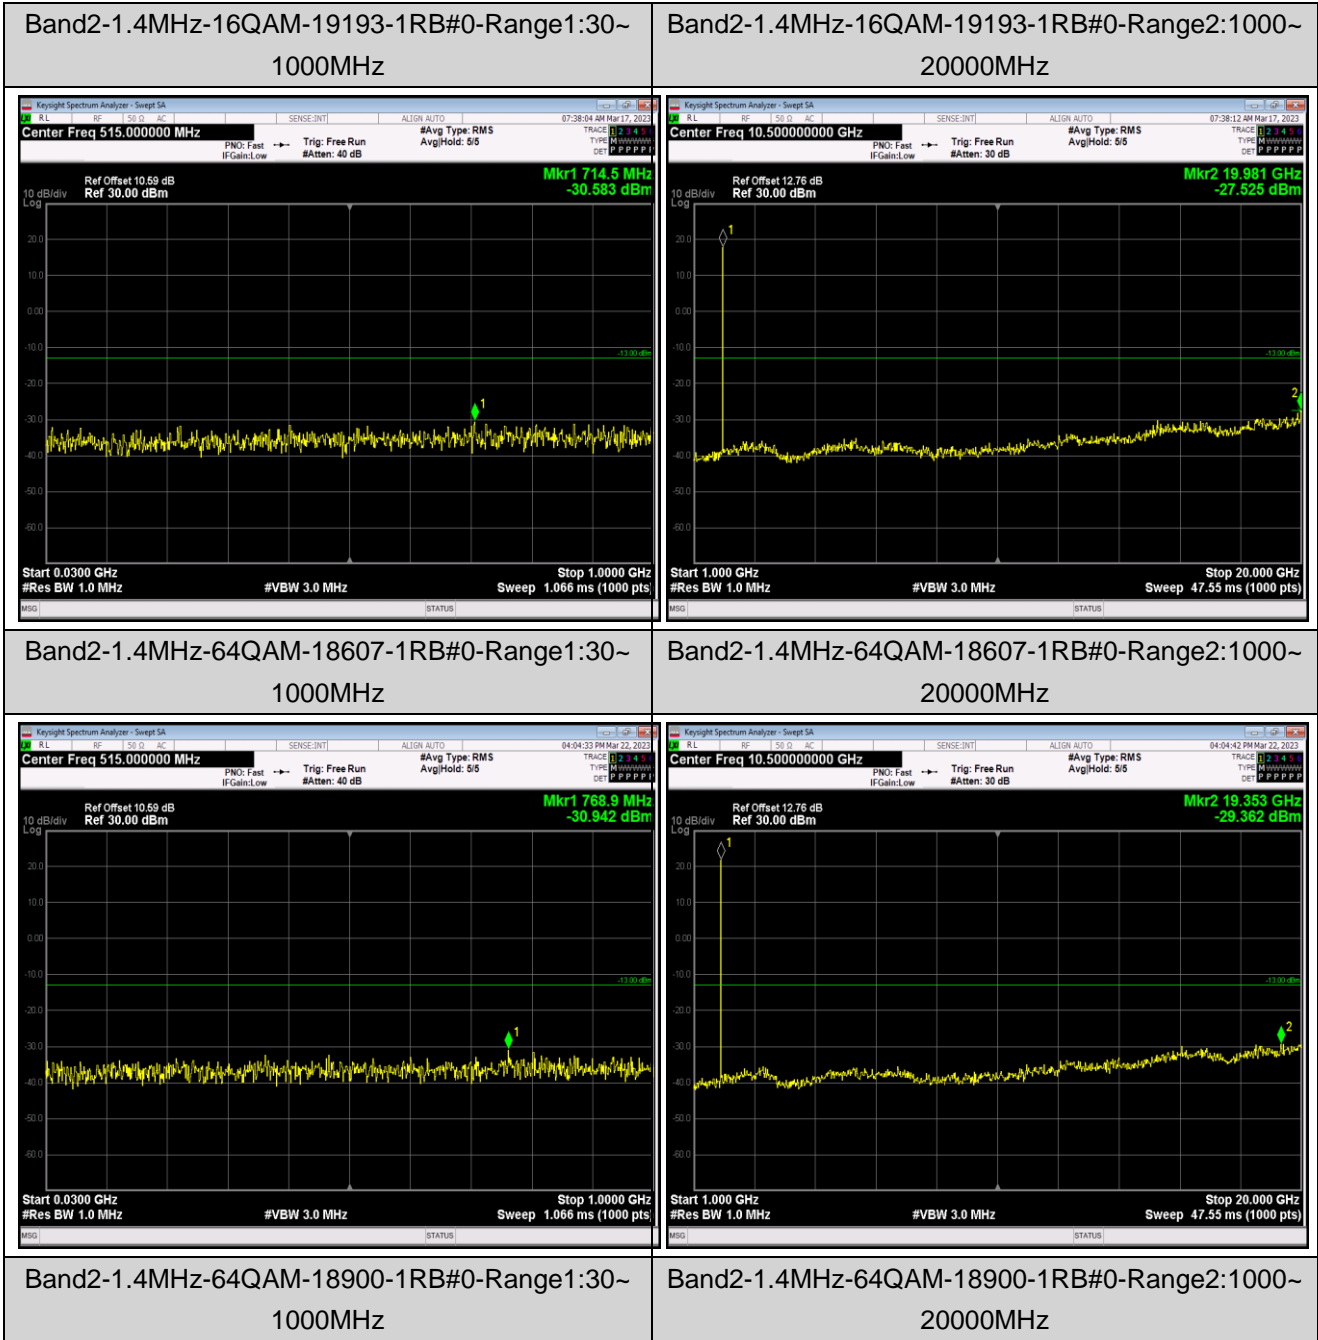

Band66	20MHz	QPSK	132072	1RB#0	Range1:30~1000MHz	-30.91	PASS
Band66	20MHz	QPSK	132072	1RB#0	Range2:1000~20000MHz	-28.42	PASS
Band66	20MHz	QPSK	132322	1RB#0	Range1:30~1000MHz	-30.6	PASS
Band66	20MHz	QPSK	132322	1RB#0	Range2:1000~20000MHz	-28.81	PASS
Band66	20MHz	QPSK	132572	1RB#0	Range1:30~1000MHz	-31.06	PASS
Band66	20MHz	QPSK	132572	1RB#0	Range2:1000~20000MHz	-28.46	PASS
Band66	20MHz	16QAM	132072	1RB#0	Range1:30~1000MHz	-30.43	PASS
Band66	20MHz	16QAM	132072	1RB#0	Range2:1000~20000MHz	-27.97	PASS
Band66	20MHz	16QAM	132322	1RB#0	Range1:30~1000MHz	-31.9	PASS
Band66	20MHz	16QAM	132322	1RB#0	Range2:1000~20000MHz	-28.08	PASS
Band66	20MHz	16QAM	132572	1RB#0	Range1:30~1000MHz	-30.28	PASS
Band66	20MHz	16QAM	132572	1RB#0	Range2:1000~20000MHz	-28.91	PASS
Band66	20MHz	64QAM	132072	1RB#0	Range1:30~1000MHz	-32.18	PASS
Band66	20MHz	64QAM	132072	1RB#0	Range2:1000~20000MHz	-29.21	PASS
Band66	20MHz	64QAM	132322	1RB#0	Range1:30~1000MHz	-32.03	PASS
Band66	20MHz	64QAM	132322	1RB#0	Range2:1000~20000MHz	-26.81	PASS
Band66	20MHz	64QAM	132572	1RB#0	Range1:30~1000MHz	-31.48	PASS
Band66	20MHz	64QAM	132572	1RB#0	Range2:1000~20000MHz	-29.2	PASS

*Remark: All bandwidth and all modulation had been tested, but only the worst case data displayed in this report.*

Test Graphs

Band2-1.4MHz-64QAM-19193-1RB#0-Range1:30~1000MHz

Band2-1.4MHz-64QAM-19193-1RB#0-Range2:1000~20000MHz

Band2-20MHz-QPSK-18700-1RB#0-Range1:30~1000MHz

Band2-20MHz-QPSK-18700-1RB#0-Range2:1000~20000MHz

Band7-5MHz-QPSK-20775-1RB#0-Range1:30~100  
OMHz

Band7-5MHz-QPSK-20775-1RB#0-Range2:1000~26  
500MHz

Band7-5MHz-QPSK-21100-1RB#0-Range1:30~100  
OMHz