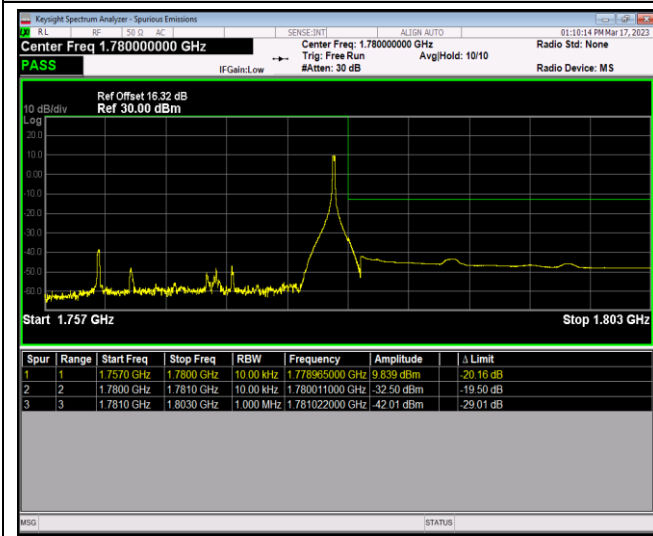

Band66-20MHz-QPSK-132572-1RB#99

Band66-20MHz-16QAM-132072-1RB#0