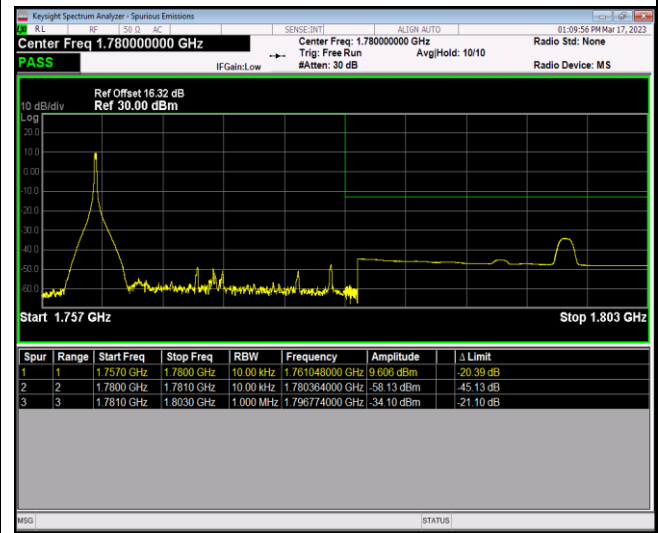

Band66-20MHz-QPSK-132572-1RB#99

Band66-20MHz-QPSK-132572-100RB#0

Band66-20MHz-16QAM-132072-1RB#0

Band66-20MHz-16QAM-132072-1RB#99

Band66-20MHz-16QAM-132072-100RB#0

Band66-20MHz-16QAM-132572-1RB#0

Band66-20MHz-16QAM-132572-1RB#99