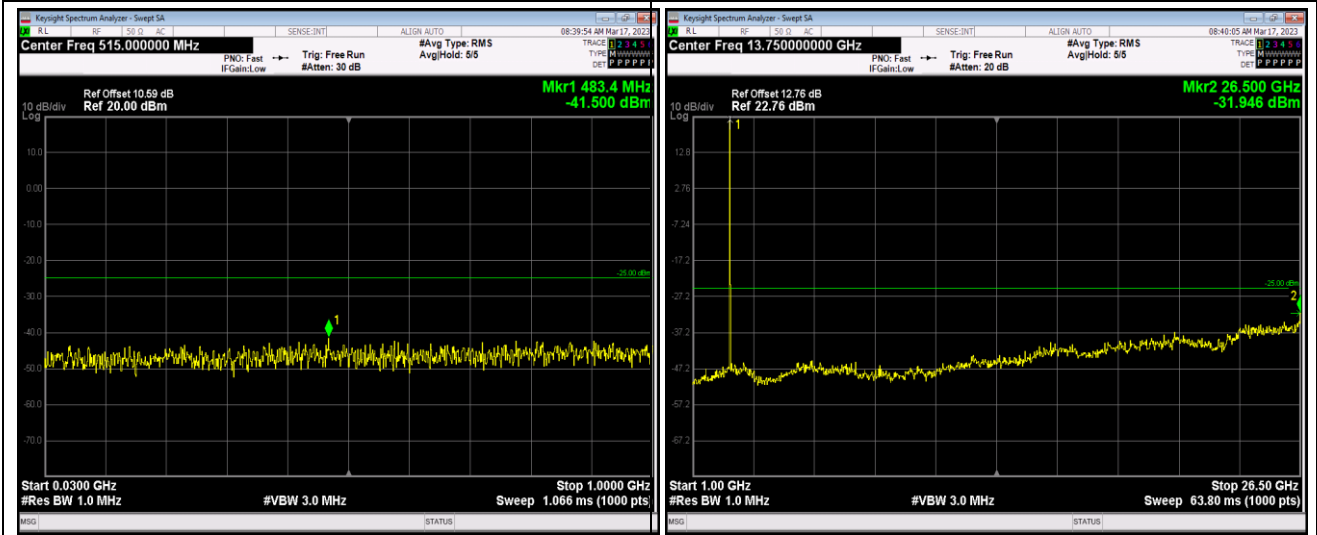

Band7-5MHz-QPSK-21100-1RB#0-Range2:1000~26  
500MHz

Band7-5MHz-16QAM-21425-1RB#0-Range1:30~1000MHz

Band7-5MHz-16QAM-21425-1RB#0-Range2:1000~26500MHz

Band7-5MHz-64QAM-20775-1RB#0-Range1:30~1000MHz

Band7-5MHz-64QAM-20775-1RB#0-Range2:1000~26500MHz