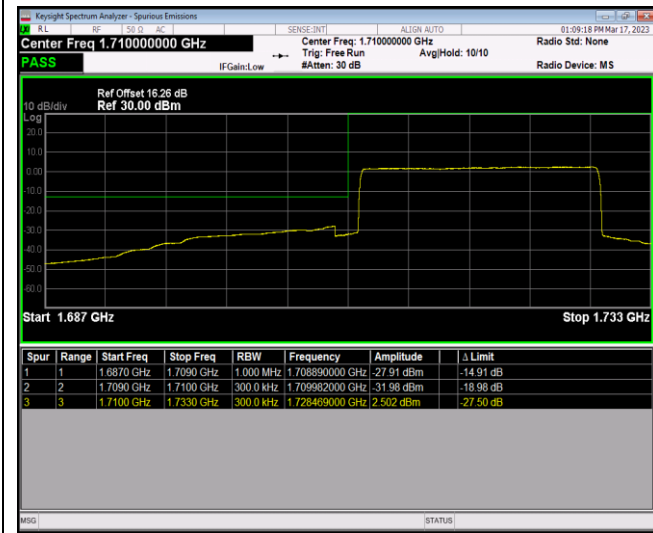

Band66-20MHz-QPSK-132572-1RB#99

Band66-20MHz-QPSK-132572-100RB#0

Band66-20MHz-16QAM-132072-1RB#0

Band66-20MHz-16QAM-132072-1RB#99

Band66-20MHz-16QAM-132072-100RB#0

Band66-20MHz-16QAM-132572-1RB#0

Band66-20MHz-16QAM-132572-1RB#99