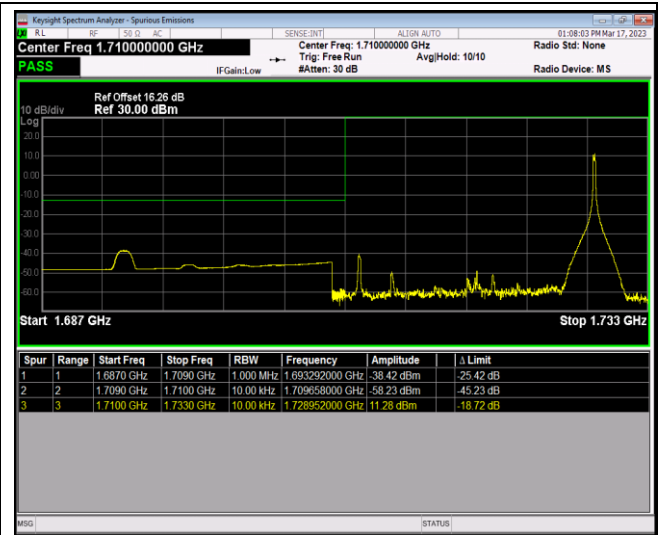

Band66-20MHz-QPSK-132572-1RB#99

Band66-20MHz-QPSK-132572-100RB#0

Band66-20MHz-16QAM-132072-1RB#0

Band66-20MHz-16QAM-132072-1RB#99

Band66-20MHz-16QAM-132072-100RB#0

Band66-20MHz-16QAM-132572-1RB#0

Band66-20MHz-16QAM-132572-1RB#99