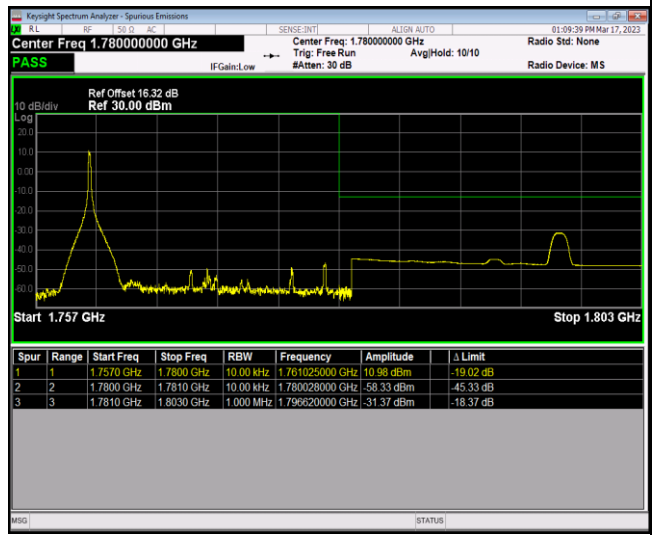

Band66-20MHz-QPSK-132572-1RB#0

Band66-20MHz-QPSK-132572-100RB#0