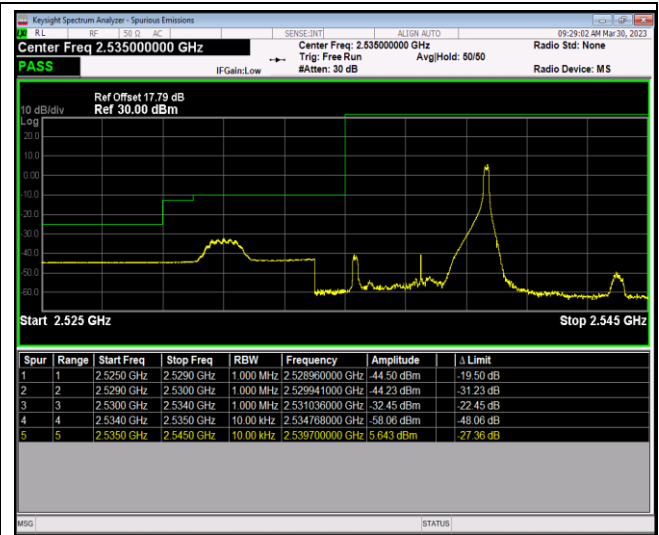

Band41-5MHz-64QAM-40065-1RB#24

Band41-5MHz-64QAM-41215-1RB#0