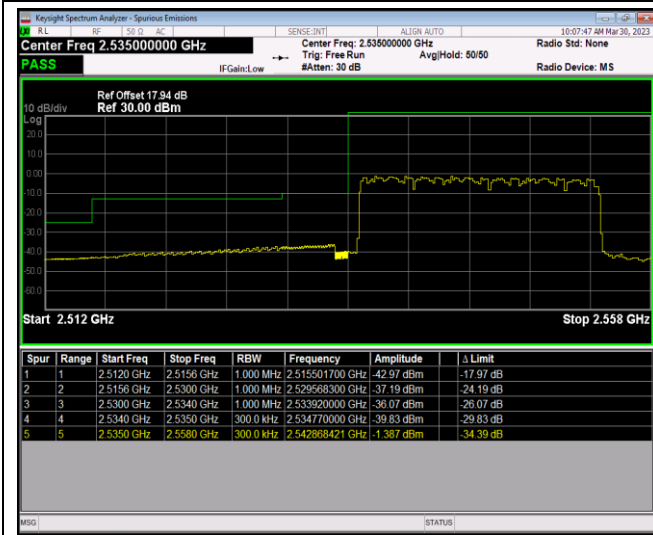

Band41-20MHz-QPSK-40140-100RB#0

Band41-20MHz-QPSK-41140-1RB#99