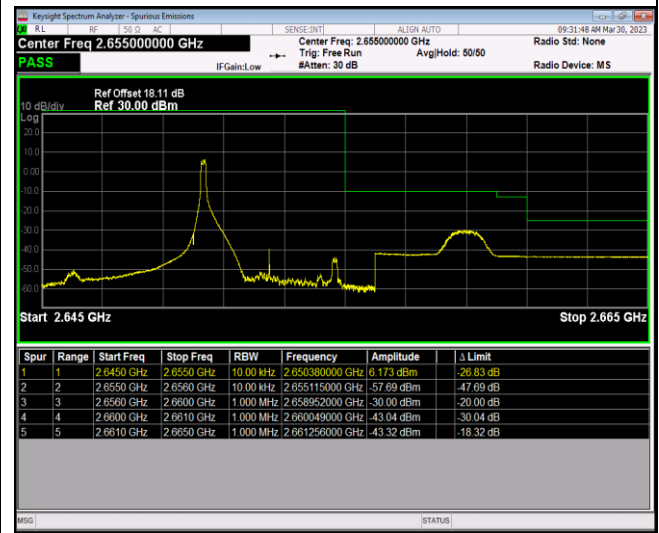

Band41-5MHz-16QAM-40065-1RB#0

Band41-5MHz-16QAM-40065-1RB#24

Band41-5MHz-16QAM-40065-25RB#0

Band41-5MHz-16QAM-41215-1RB#0

Band41-5MHz-16QAM-41215-1RB#24

Band41-5MHz-16QAM-41215-25RB#0

Band41-5MHz-64QAM-40065-1RB#0