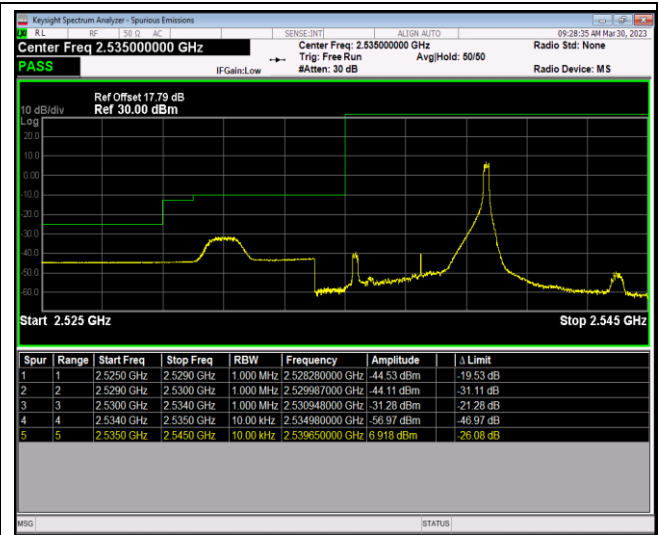

Band41-5MHz-16QAM-40065-1RB#24

Band41-5MHz-16QAM-41215-1RB#0