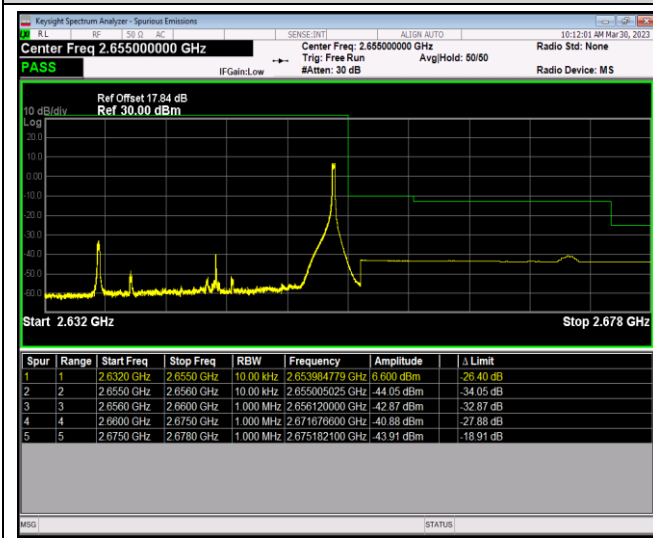

Band41-20MHz-64QAM-41140-1RB#99

Band66-1.4MHz-QPSK-131979-1RB#0