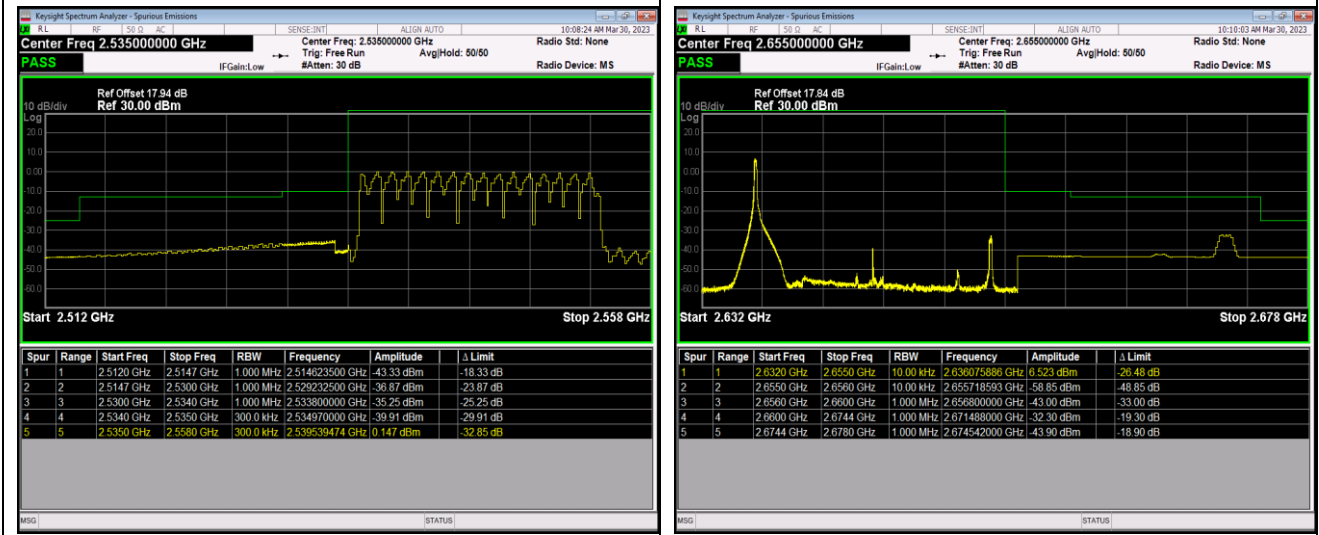

Band41-20MHz-16QAM-40140-100RB#0

Band41-20MHz-16QAM-41140-1RB#0

Band41-20MHz-16QAM-41140-1RB#99

Band41-20MHz-16QAM-61140-100RB#0