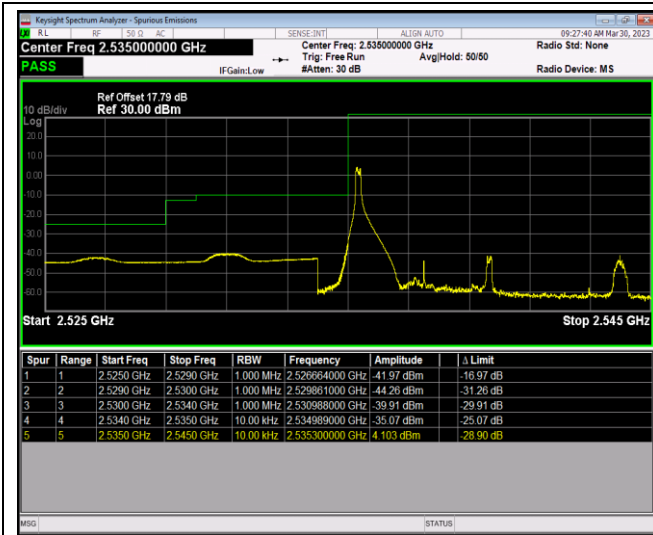

Band41-5MHz-64QAM-40065-1RB#0

Band41-5MHz-64QAM-40065-25RB#0