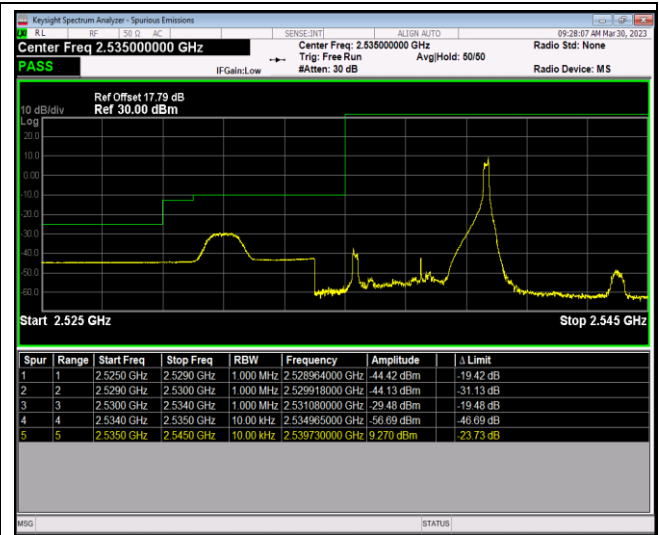

Band26-15MHz-64QAM-26965-75RB#0

Band41-5MHz-QPSK-40065-1RB#0

Band41-5MHz-QPSK-40065-1RB#24

Band41-5MHz-QPSK-40065-25RB#0

Band41-5MHz-QPSK-41215-1RB#0

Band41-5MHz-QPSK-41215-1RB#24

Band41-5MHz-QPSK-41215-25RB#0