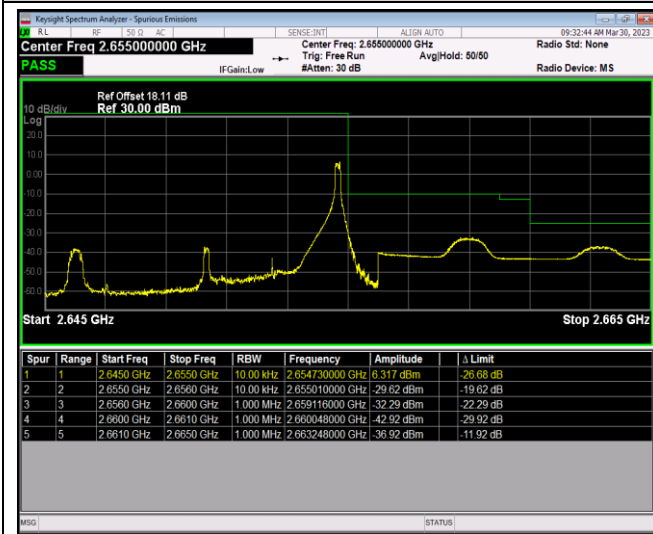

Band26-15MHz-64QAM-26965-75RB#0

Band41-5MHz-QPSK-40065-1RB#0

Band41-5MHz-QPSK-40065-1RB#24

Band41-5MHz-QPSK-40065-25RB#0

Band41-5MHz-QPSK-41215-1RB#0

Band41-5MHz-QPSK-41215-1RB#24

Band41-5MHz-QPSK-41215-25RB#0