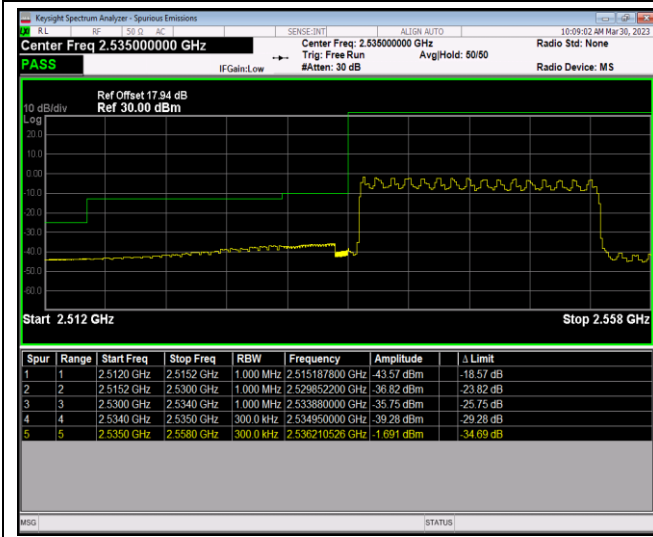

Band41-20MHz-16QAM-41140-1RB#0

Band41-20MHz-16QAM-41140-1RB#99

Band41-20MHz-16QAM-61140-100RB#0

Band41-20MHz-64QAM-40140-1RB#0

Band41-20MHz-64QAM-40140-1RB#99

Band41-20MHz-64QAM-40140-100RB#0

Band41-20MHz-64QAM-41140-1RB#0