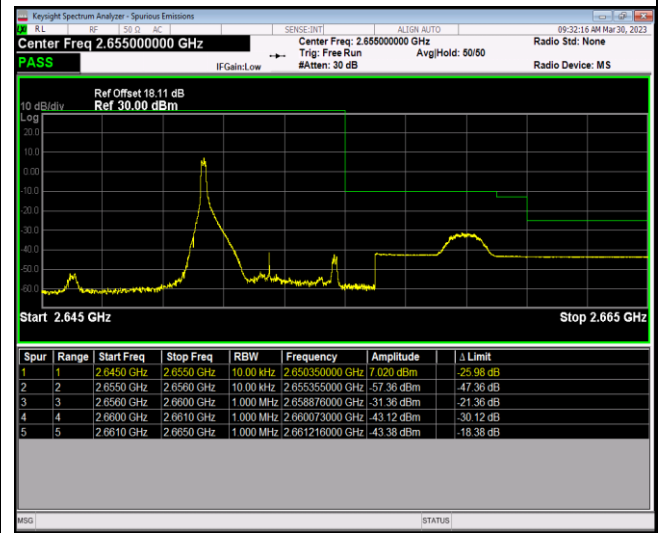

Band41-5MHz-64QAM-40065-1RB#24

Band41-5MHz-64QAM-40065-25RB#0

Band41-5MHz-64QAM-41215-1RB#0

Band41-5MHz-64QAM-41215-1RB#24

Band41-5MHz-64QAM-41215-25RB#0

Band41-20MHz-QPSK-40140-1RB#0

Band41-20MHz-QPSK-40140-1RB#99