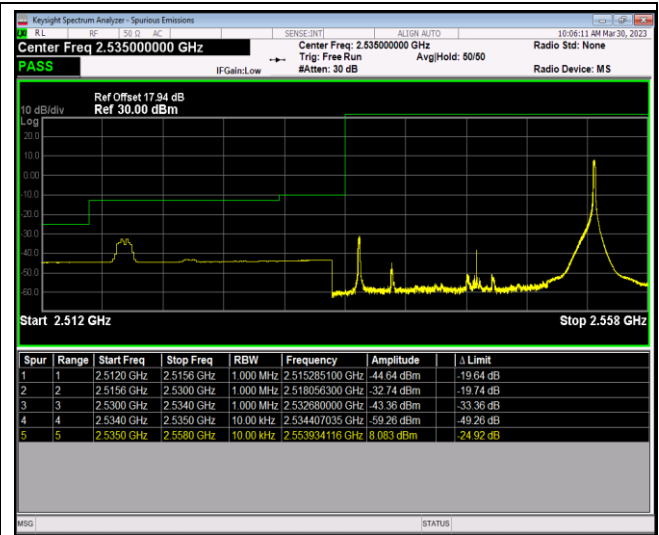

Band41-20MHz-QPSK-40140-1RB#99

Band41-20MHz-QPSK-41140-1RB#0