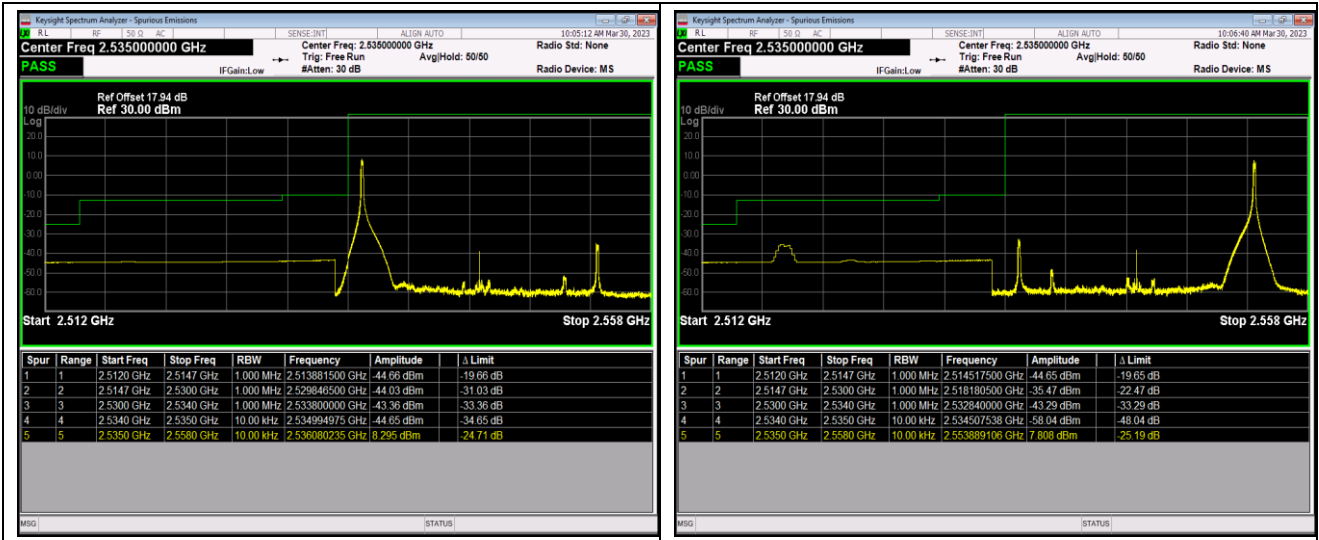

Band41-20MHz-QPSK-40140-100RB#0

Band41-20MHz-QPSK-41140-1RB#0

Band41-20MHz-QPSK-41140-1RB#99

Band41-20MHz-QPSK-41140-100RB#0

Band41-20MHz-16QAM-40140-1RB#0

Band41-20MHz-16QAM-40140-1RB#99

Band41-20MHz-16QAM-40140-100RB#0