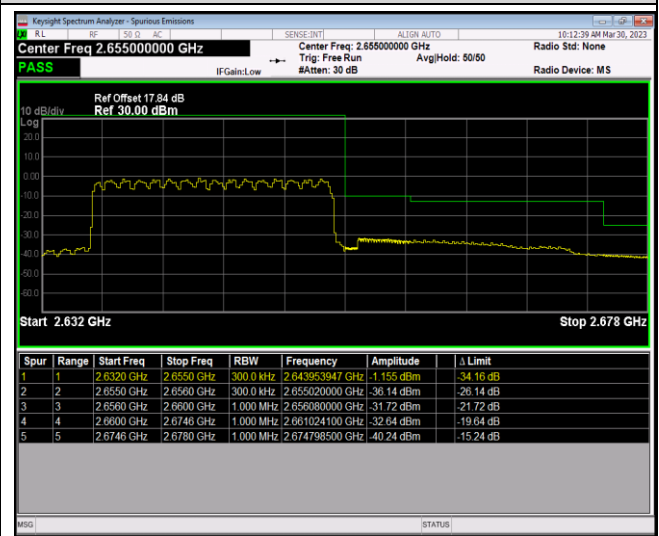

Band41-20MHz-QPSK-40140-100RB#0

Band41-20MHz-QPSK-41140-1RB#0

Band41-20MHz-QPSK-41140-1RB#99

Band41-20MHz-QPSK-41140-100RB#0

Band41-20MHz-16QAM-40140-1RB#0

Band41-20MHz-16QAM-40140-1RB#99

Band41-20MHz-16QAM-40140-100RB#0