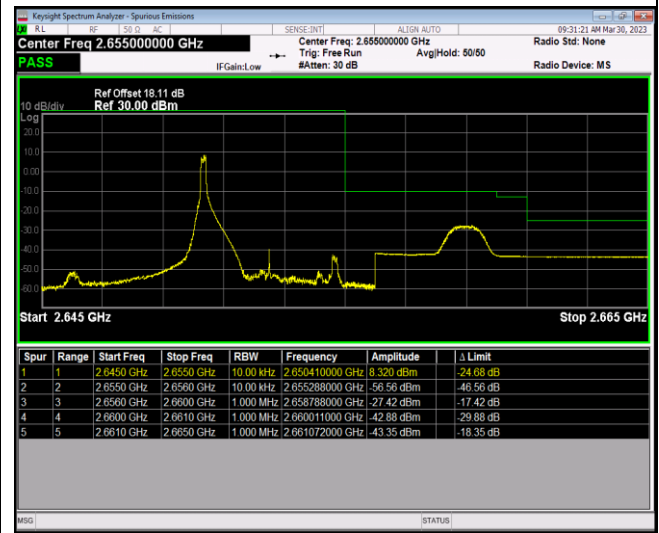

Band26-15MHz-64QAM-26965-75RB#0

Band41-5MHz-QPSK-40065-1RB#0

Band41-5MHz-QPSK-40065-1RB#24

Band41-5MHz-QPSK-40065-25RB#0

Band41-5MHz-QPSK-41215-1RB#0

Band41-5MHz-QPSK-41215-1RB#24

Band41-5MHz-QPSK-41215-25RB#0