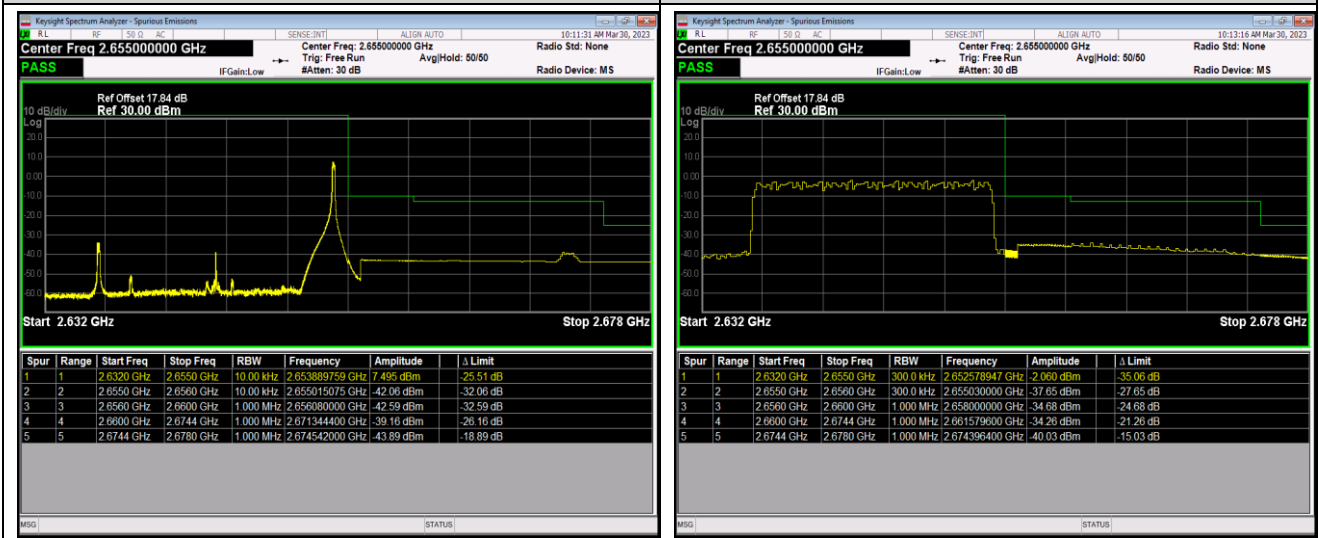

Band41-20MHz-16QAM-41140-1RB#99

Band41-20MHz-16QAM-61140-100RB#0

Band41-20MHz-64QAM-40140-1RB#0

Band41-20MHz-64QAM-40140-1RB#99