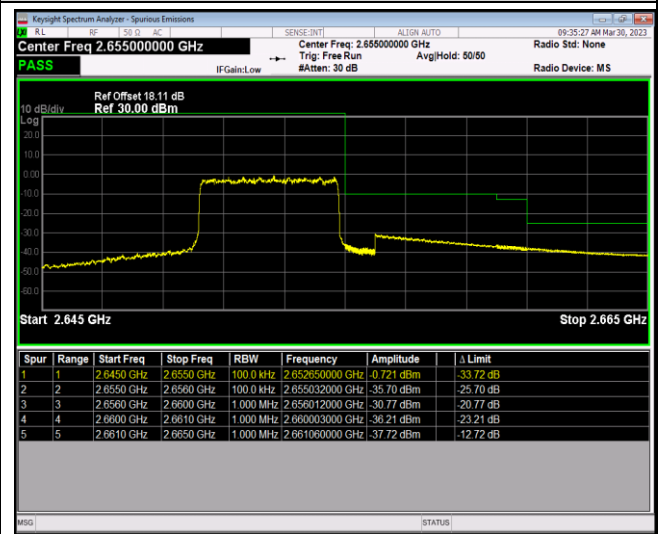

Band41-5MHz-64QAM-40065-1RB#24

Band41-5MHz-64QAM-40065-25RB#0

Band41-5MHz-64QAM-41215-1RB#0

Band41-5MHz-64QAM-41215-1RB#24

Band41-5MHz-64QAM-41215-25RB#0

Band41-20MHz-QPSK-40140-1RB#0

Band41-20MHz-QPSK-40140-1RB#99