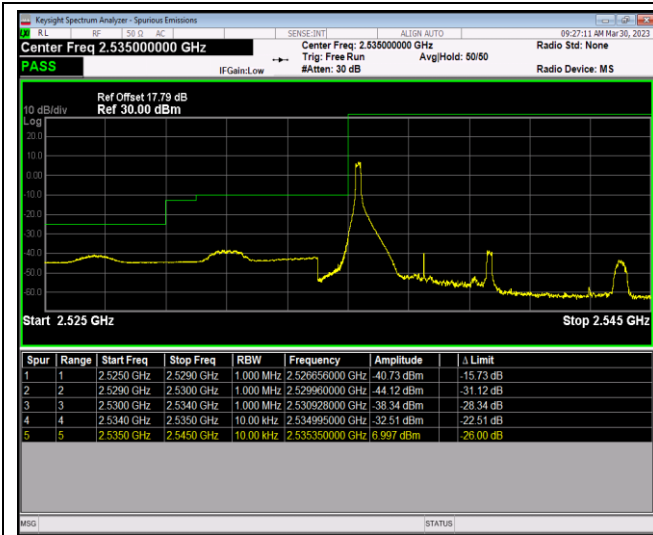

Band41-5MHz-16QAM-40065-1RB#0

Band41-5MHz-16QAM-40065-25RB#0