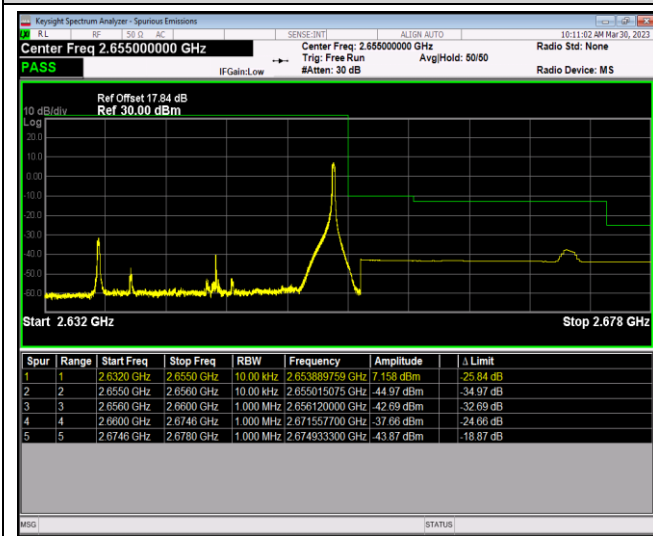

Band41-20MHz-QPSK-40140-100RB#0

Band41-20MHz-QPSK-41140-1RB#0

Band41-20MHz-QPSK-41140-1RB#99

Band41-20MHz-QPSK-41140-100RB#0

Band41-20MHz-16QAM-40140-1RB#0

Band41-20MHz-16QAM-40140-1RB#99

Band41-20MHz-16QAM-40140-100RB#0