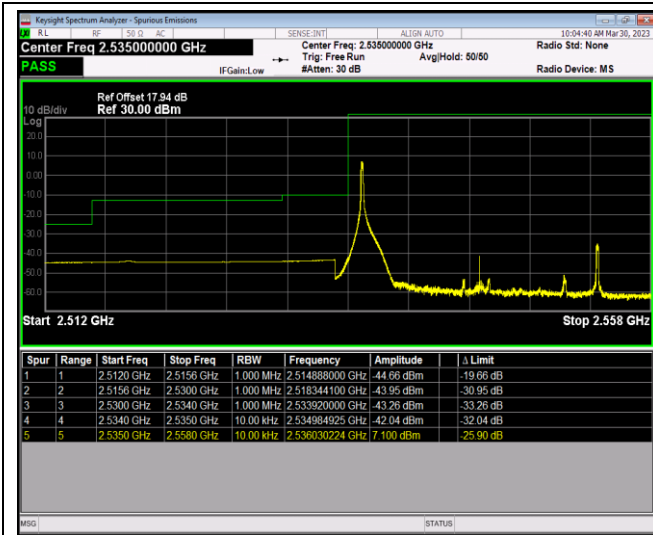

Band41-5MHz-64QAM-40065-1RB#24

Band41-5MHz-64QAM-40065-25RB#0

Band41-5MHz-64QAM-41215-1RB#0

Band41-5MHz-64QAM-41215-1RB#24

Band41-5MHz-64QAM-41215-25RB#0

Band41-20MHz-QPSK-40140-1RB#0

Band41-20MHz-QPSK-40140-1RB#99