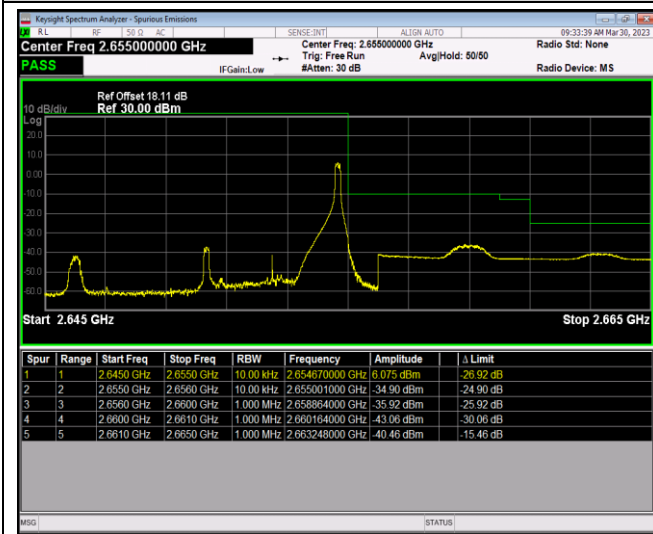

Band41-5MHz-64QAM-40065-1RB#24

Band41-5MHz-64QAM-40065-25RB#0

Band41-5MHz-64QAM-41215-1RB#0

Band41-5MHz-64QAM-41215-1RB#24

Band41-5MHz-64QAM-41215-25RB#0

Band41-20MHz-QPSK-40140-1RB#0

Band41-20MHz-QPSK-40140-1RB#99