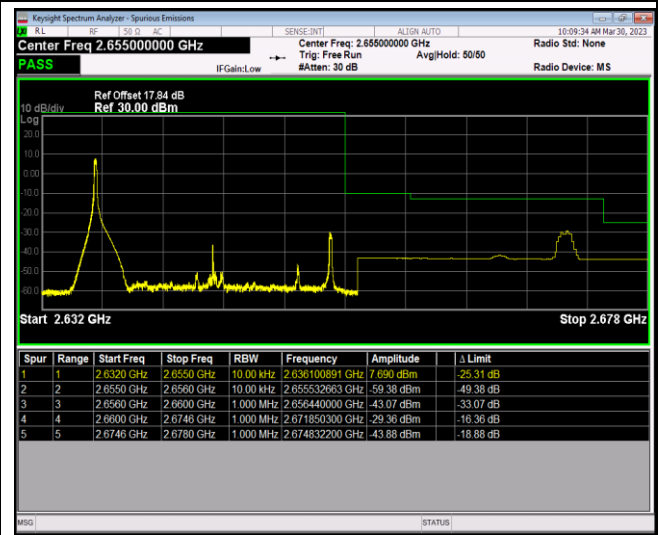

Band41-20MHz-QPSK-41140-1RB#0

Band41-20MHz-QPSK-41140-100RB#0