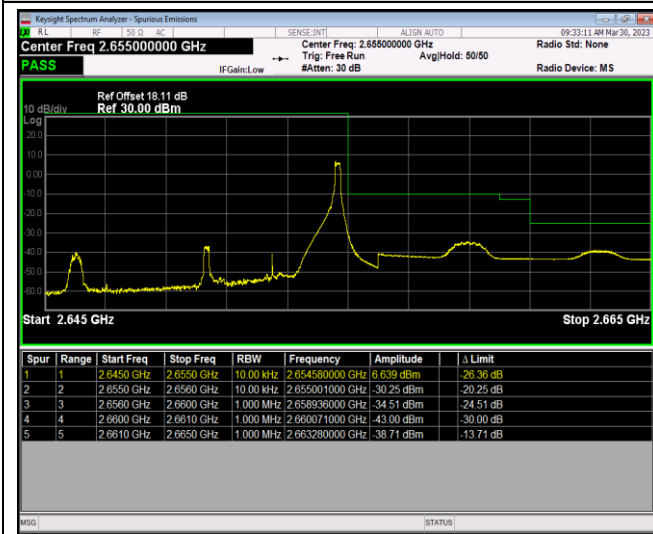

Band41-5MHz-16QAM-40065-1RB#0

Band41-5MHz-16QAM-40065-1RB#24

Band41-5MHz-16QAM-40065-25RB#0

Band41-5MHz-16QAM-41215-1RB#0

Band41-5MHz-16QAM-41215-1RB#24

Band41-5MHz-16QAM-41215-25RB#0

Band41-5MHz-64QAM-40065-1RB#0