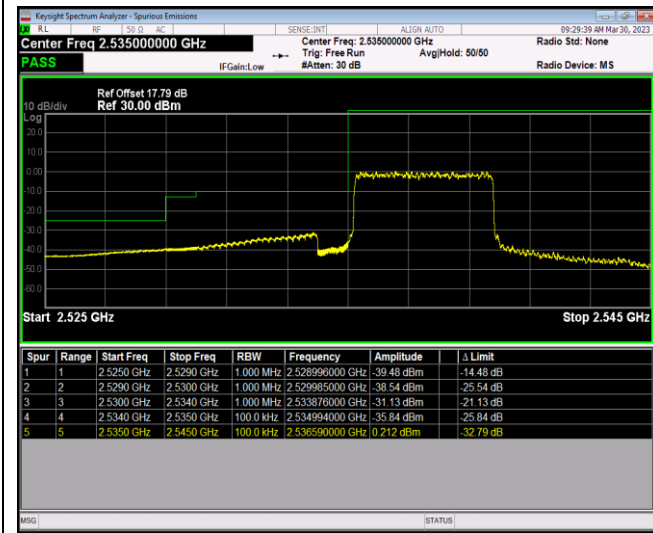

Band26-15MHz-64QAM-26965-75RB#0

Band41-5MHz-QPSK-40065-1RB#0

Band41-5MHz-QPSK-40065-1RB#24

Band41-5MHz-QPSK-40065-25RB#0

Band41-5MHz-QPSK-41215-1RB#0

Band41-5MHz-QPSK-41215-1RB#24

Band41-5MHz-QPSK-41215-25RB#0