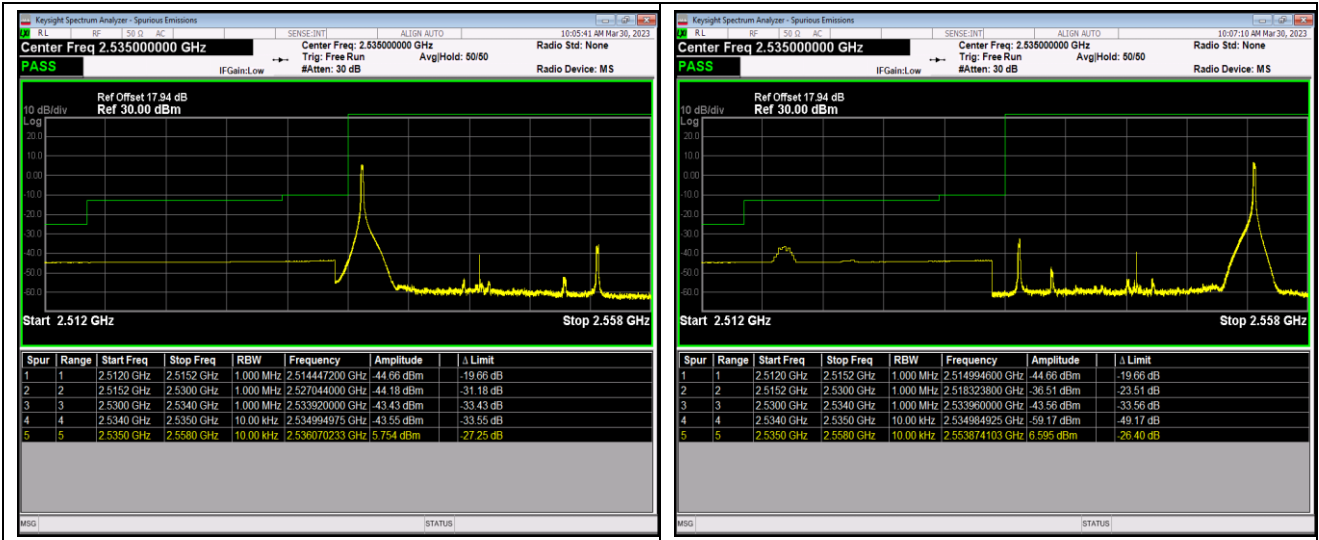

Band41-20MHz-16QAM-41140-1RB#0

Band41-20MHz-16QAM-41140-1RB#99

Band41-20MHz-16QAM-61140-100RB#0

Band41-20MHz-64QAM-40140-1RB#0

Band41-20MHz-64QAM-40140-1RB#99

Band41-20MHz-64QAM-40140-100RB#0

Band41-20MHz-64QAM-41140-1RB#0