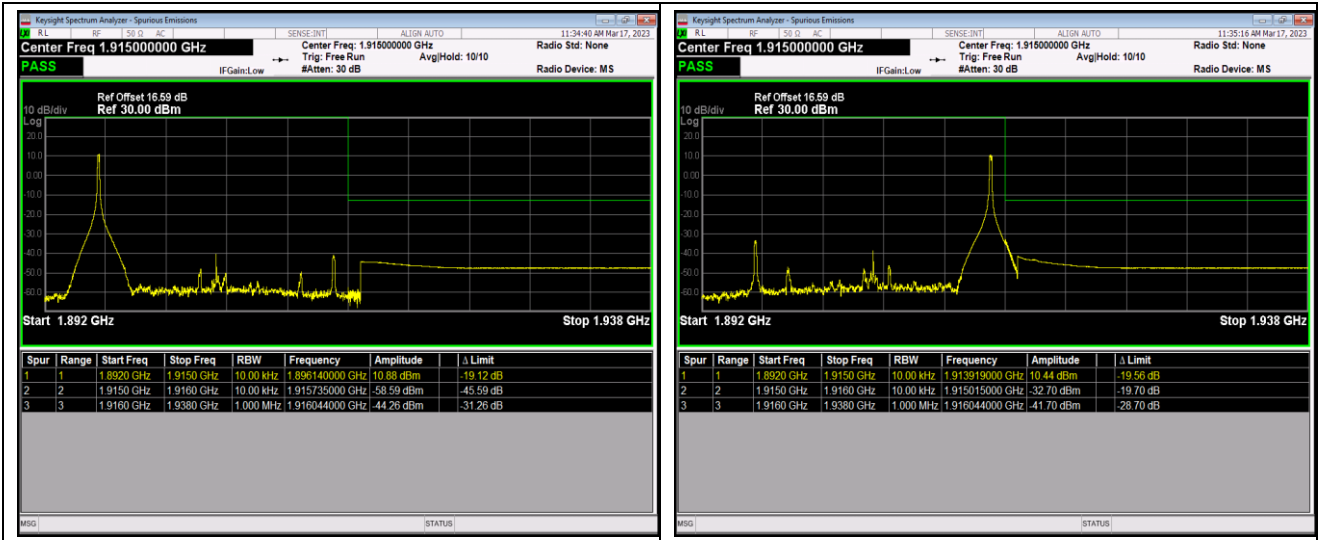

Band25-20MHz-QPSK-26140-1RB#99

Band25-20MHz-QPSK-26140-100RB#0

Band25-20MHz-QPSK-26590-1RB#0

Band25-20MHz-QPSK-26590-1RB#99

Band25-20MHz-QPSK-26590-100RB#0

Band25-20MHz-16QAM-26140-1RB#0

Band25-20MHz-16QAM-26140-1RB#99