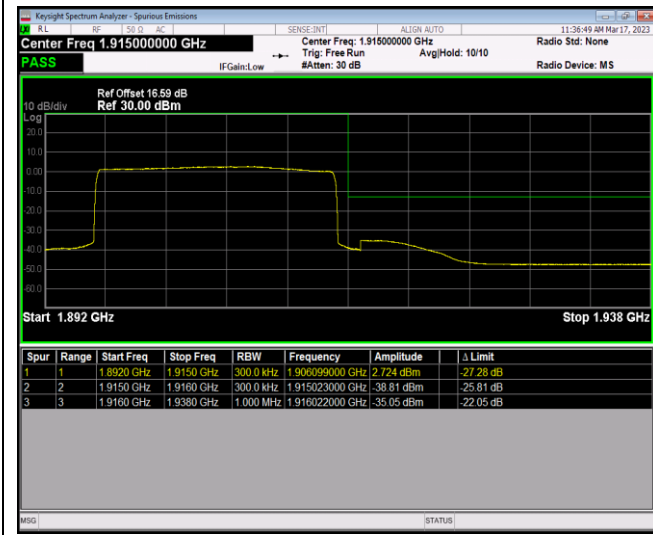

Band25-20MHz-16QAM-26140-100RB#0

Band25-20MHz-16QAM-26590-1RB#0

Band25-20MHz-16QAM-26590-1RB#99

Band25-20MHz-16QAM-26590-100RB#0

Band25-20MHz-64QAM-26140-1RB#0

Band25-20MHz-64QAM-26140-1RB#99

Band25-20MHz-64QAM-26140-100RB#0