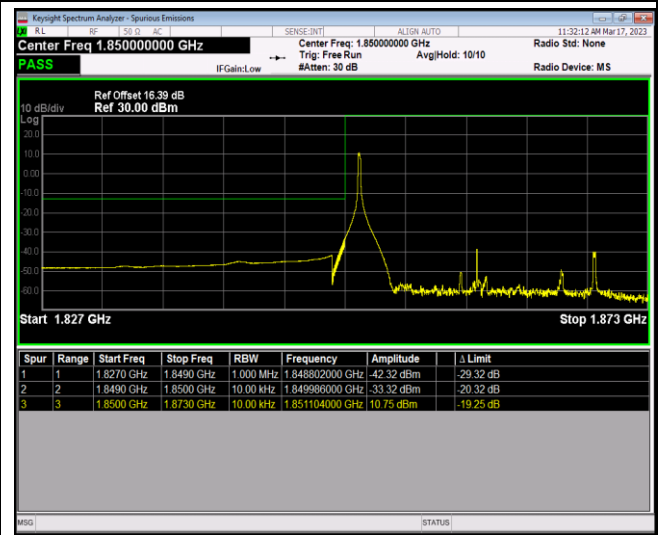

Band25-20MHz-QPSK-26140-1RB#0

Band25-20MHz-QPSK-26140-100RB#0