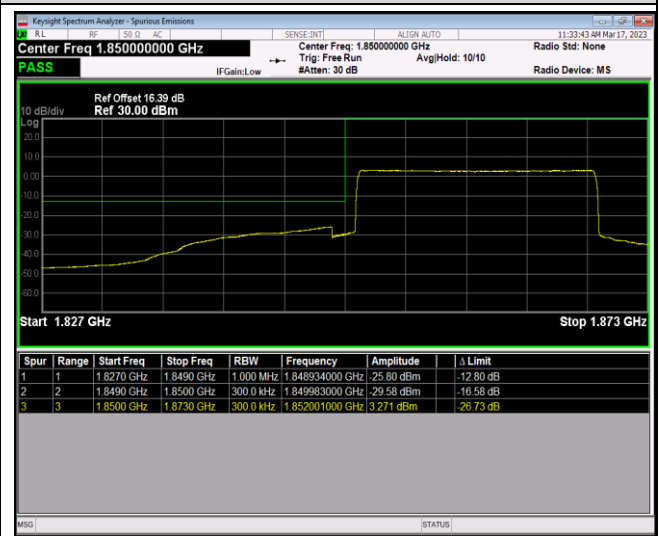

Band25-20MHz-QPSK-26140-100RB#0

Band25-20MHz-QPSK-26590-1RB#99