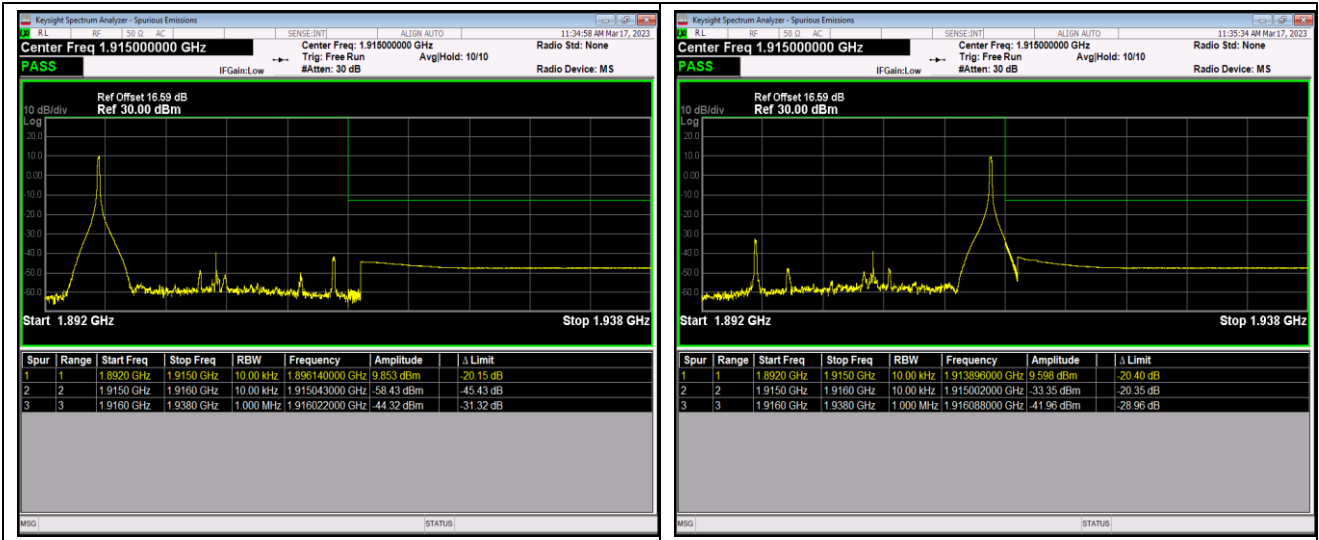

Band25-20MHz-16QAM-26590-1RB#0

Band25-20MHz-16QAM-26590-1RB#99

Band25-20MHz-16QAM-26590-100RB#0

Band25-20MHz-64QAM-26140-1RB#0