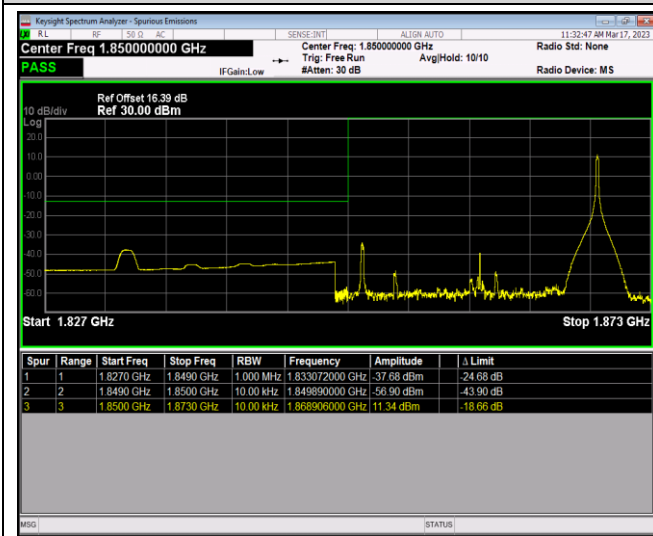

Band25-20MHz-QPSK-26140-1RB#99

Band25-20MHz-QPSK-26590-1RB#0