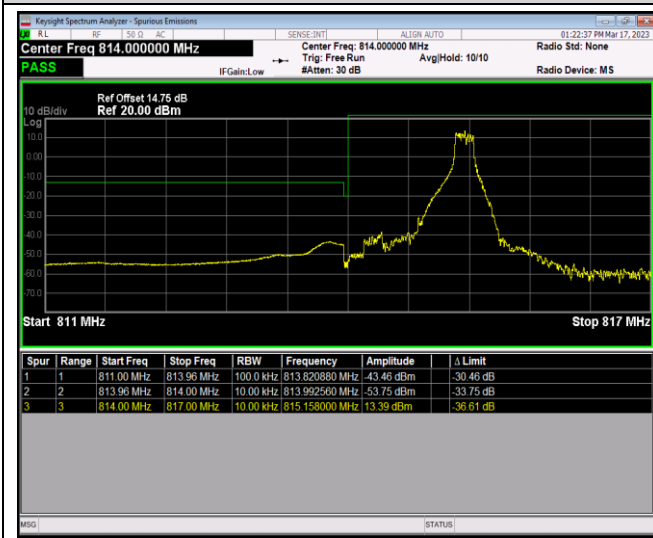

Band25-20MHz-64QAM-26590-1RB#0

Band25-20MHz-64QAM-26590-1RB#99

Band25-20MHz-64QAM-26590-100RB#0

Band26-1.4MHz-QPSK-26697-1RB#0

Band26-1.4MHz-QPSK-26697-1RB#5

Band26-1.4MHz-QPSK-26697-6RB#0

Band26-1.4MHz-QPSK-26783-1RB#0