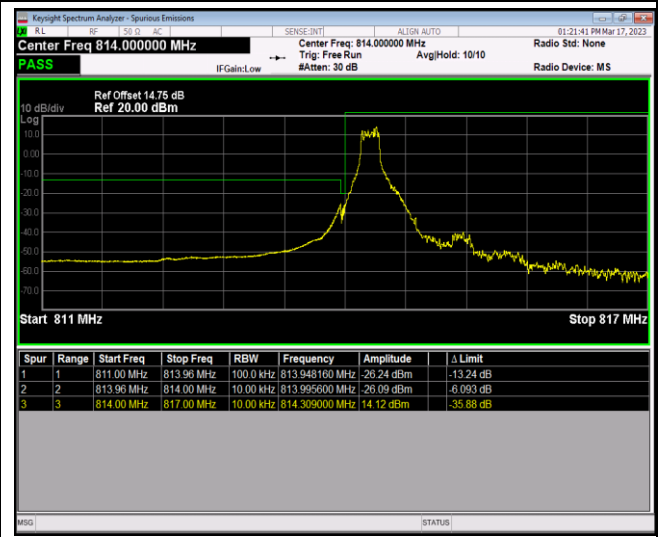

Band25-20MHz-64QAM-26590-1RB#0

Band25-20MHz-64QAM-26590-1RB#99

Band25-20MHz-64QAM-26590-100RB#0

Band26-1.4MHz-QPSK-26697-1RB#0

Band26-1.4MHz-QPSK-26697-1RB#5

Band26-1.4MHz-QPSK-26697-6RB#0

Band26-1.4MHz-QPSK-26783-1RB#0