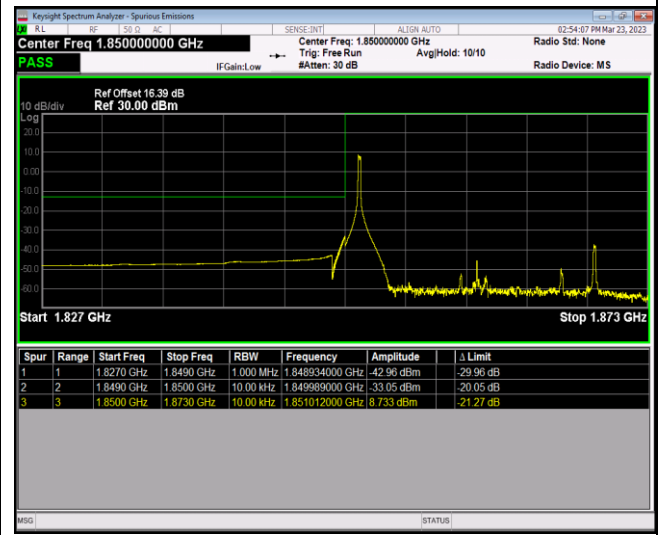

Band25-20MHz-16QAM-26140-100RB#0

Band25-20MHz-16QAM-26590-1RB#0

Band25-20MHz-16QAM-26590-1RB#99

Band25-20MHz-16QAM-26590-100RB#0

Band25-20MHz-64QAM-26140-1RB#0

Band25-20MHz-64QAM-26140-1RB#99

Band25-20MHz-64QAM-26140-100RB#0