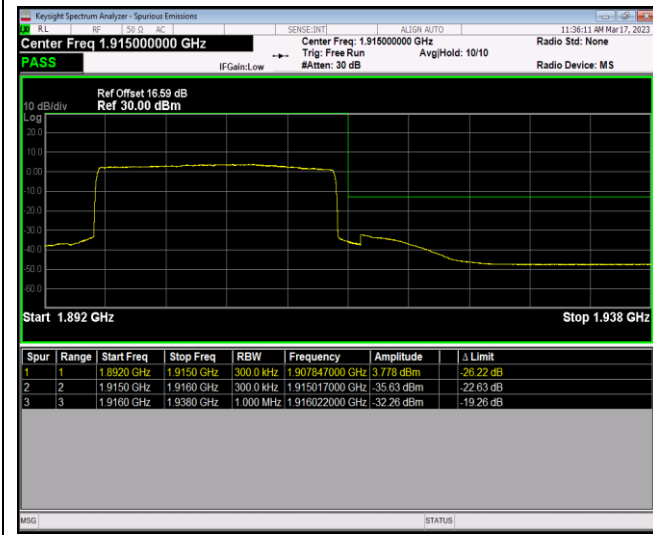

Band25-20MHz-QPSK-26140-1RB#99

Band25-20MHz-QPSK-26140-100RB#0

Band25-20MHz-QPSK-26590-1RB#0

Band25-20MHz-QPSK-26590-1RB#99

Band25-20MHz-QPSK-26590-100RB#0

Band25-20MHz-16QAM-26140-1RB#0

Band25-20MHz-16QAM-26140-1RB#99