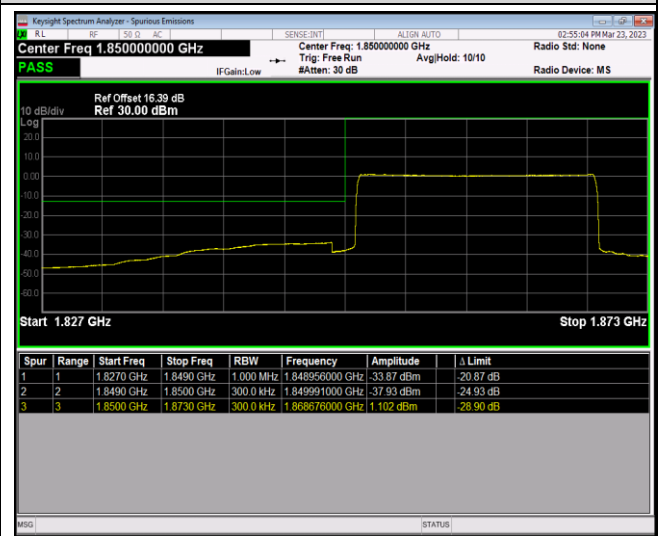

Band25-20MHz-64QAM-26140-100RB#0

Band25-20MHz-64QAM-26590-1RB#99