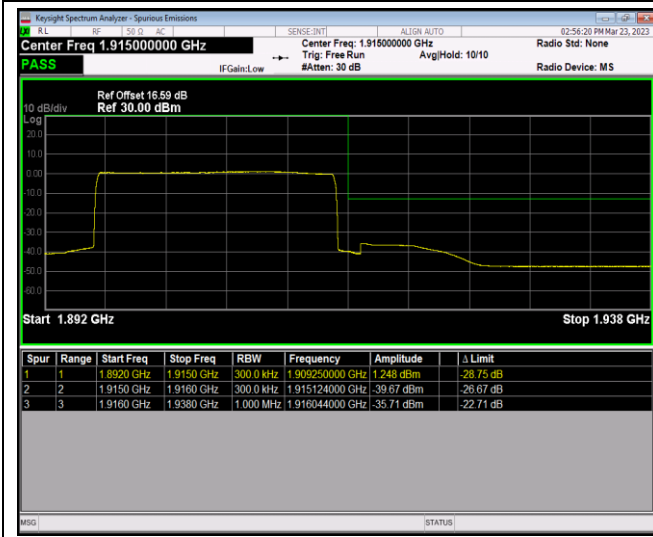

Band25-20MHz-64QAM-26590-1RB#0

Band25-20MHz-64QAM-26590-1RB#99

Band25-20MHz-64QAM-26590-100RB#0

Band26-1.4MHz-QPSK-26697-1RB#0

Band26-1.4MHz-QPSK-26697-1RB#5

Band26-1.4MHz-QPSK-26697-6RB#0

Band26-1.4MHz-QPSK-26783-1RB#0