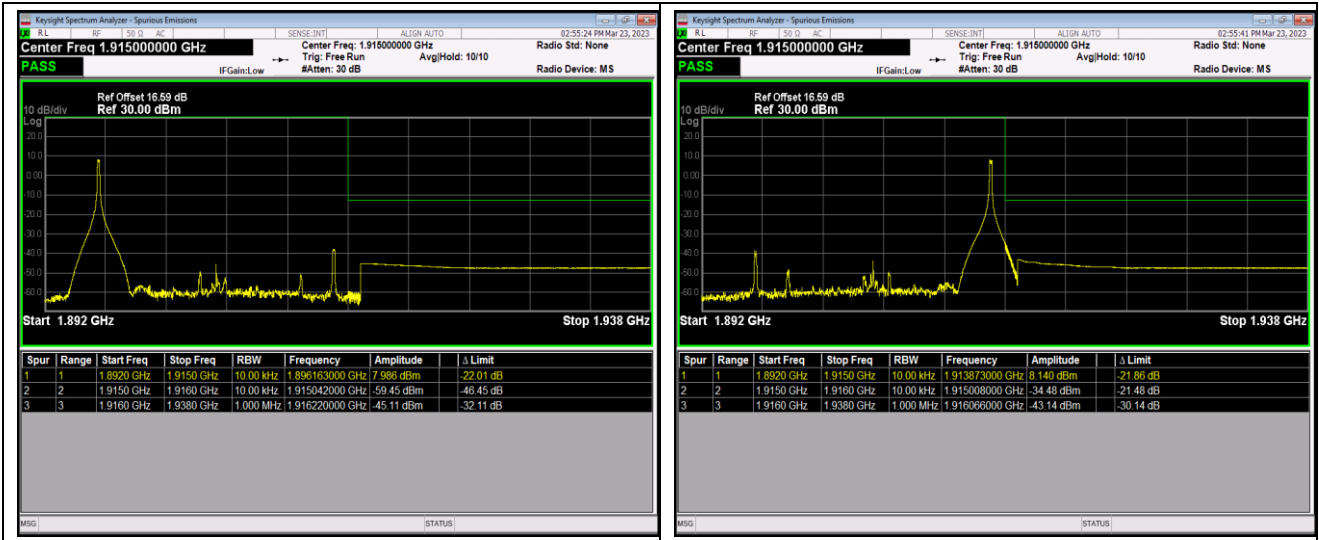

Band25-20MHz-64QAM-26590-1RB#0

Band25-20MHz-64QAM-26590-1RB#99

Band25-20MHz-64QAM-26590-100RB#0

Band26-1.4MHz-QPSK-26697-1RB#0