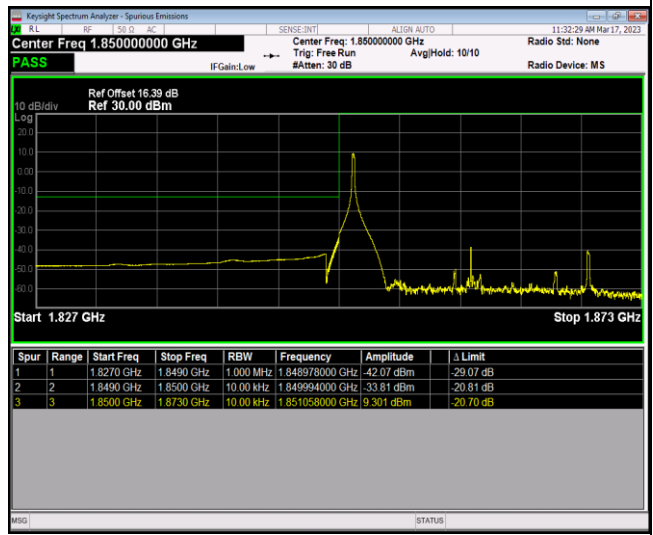

Band25-20MHz-QPSK-26140-1RB#99

Band25-20MHz-QPSK-26140-100RB#0

Band25-20MHz-QPSK-26590-1RB#0

Band25-20MHz-QPSK-26590-1RB#99

Band25-20MHz-QPSK-26590-100RB#0

Band25-20MHz-16QAM-26140-1RB#0

Band25-20MHz-16QAM-26140-1RB#99