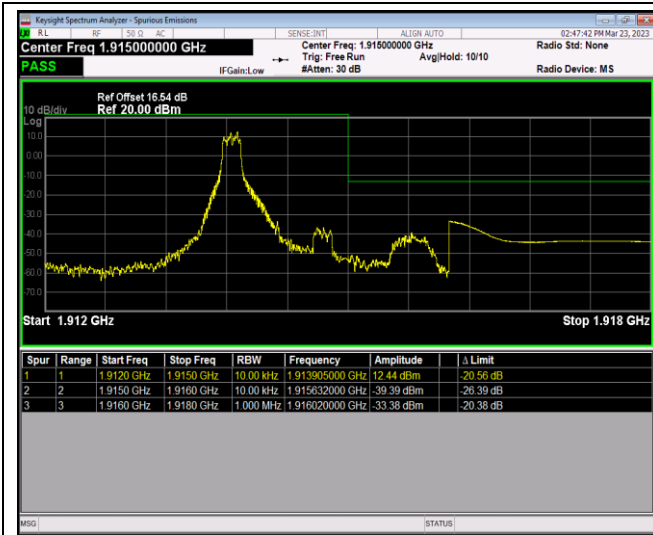

Band25-1.4MHz-64QAM-26047-1RB#0

Band25-1.4MHz-64QAM-26047-1RB#5

Band25-1.4MHz-64QAM-26047-6RB#0

Band25-1.4MHz-64QAM-26683-1RB#0

Band25-1.4MHz-64QAM-26683-1RB#5

Band25-1.4MHz-64QAM-26683-6RB#0

Band25-20MHz-QPSK-26140-1RB#0