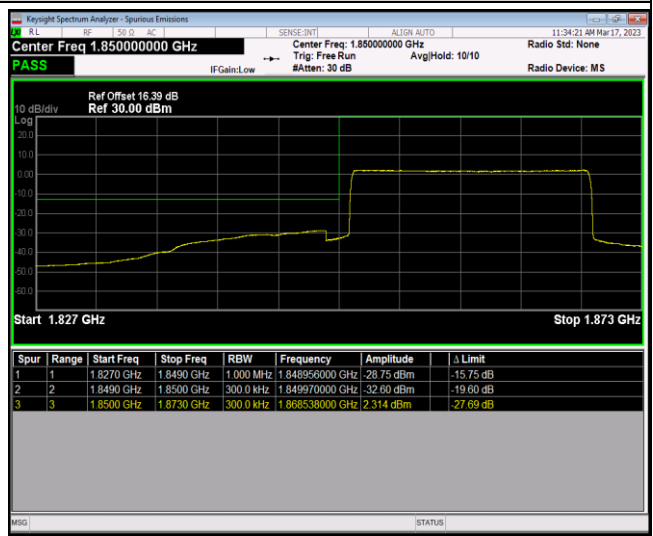

Band25-20MHz-16QAM-26140-100RB#0

Band25-20MHz-16QAM-26590-1RB#99