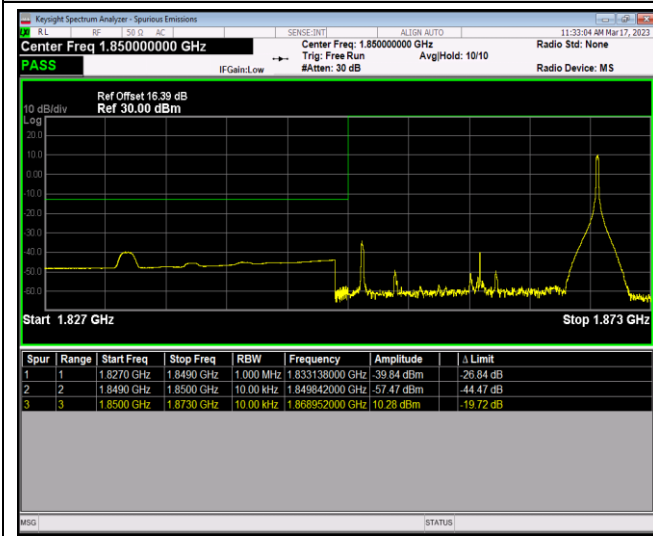

Band25-20MHz-16QAM-26140-1RB#99

Band25-20MHz-16QAM-26590-1RB#0