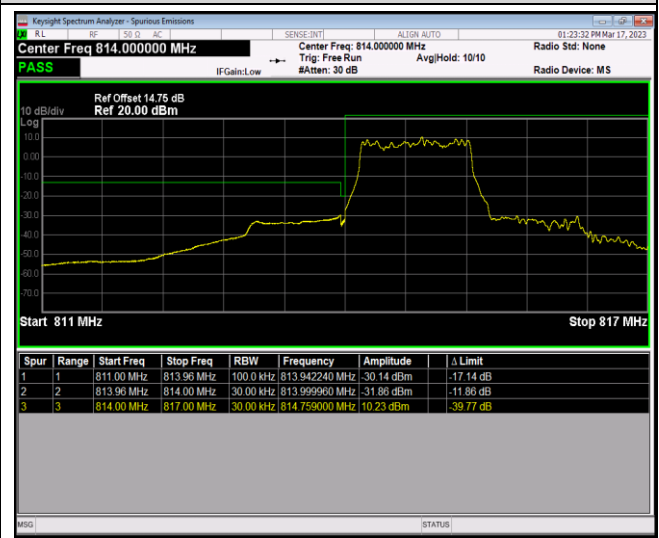

Band25-20MHz-64QAM-26590-1RB#0

Band25-20MHz-64QAM-26590-1RB#99

Band25-20MHz-64QAM-26590-100RB#0

Band26-1.4MHz-QPSK-26697-1RB#0

Band26-1.4MHz-QPSK-26697-1RB#5

Band26-1.4MHz-QPSK-26697-6RB#0

Band26-1.4MHz-QPSK-26783-1RB#0