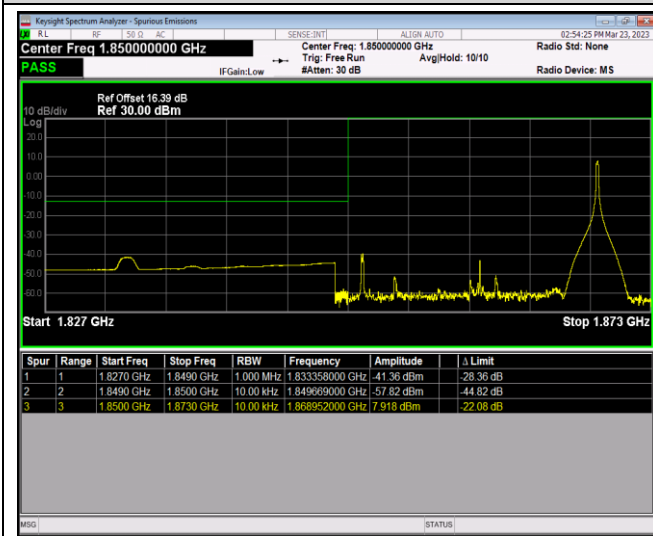

Band25-20MHz-16QAM-26140-100RB#0

Band25-20MHz-16QAM-26590-1RB#0

Band25-20MHz-16QAM-26590-1RB#99

Band25-20MHz-16QAM-26590-100RB#0

Band25-20MHz-64QAM-26140-1RB#0

Band25-20MHz-64QAM-26140-1RB#99

Band25-20MHz-64QAM-26140-100RB#0