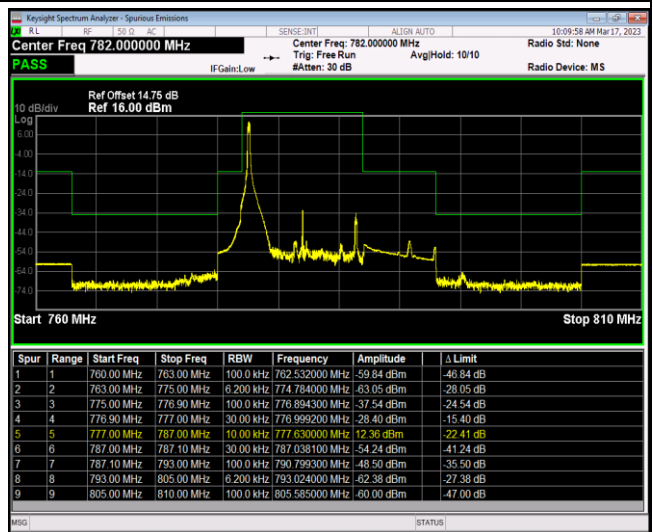

Band13-5MHz-64QAM-23255-1RB#24

Band13-5MHz-64QAM-23255-25RB#0

Band13-10MHz-QPSK-23230-1RB#0

Band13-10MHz-QPSK-23230-1RB#49

Band13-10MHz-QPSK-23230-50RB#0

Band13-10MHz-16QAM-23230-1RB#0

Band13-10MHz-16QAM-23230-1RB#49