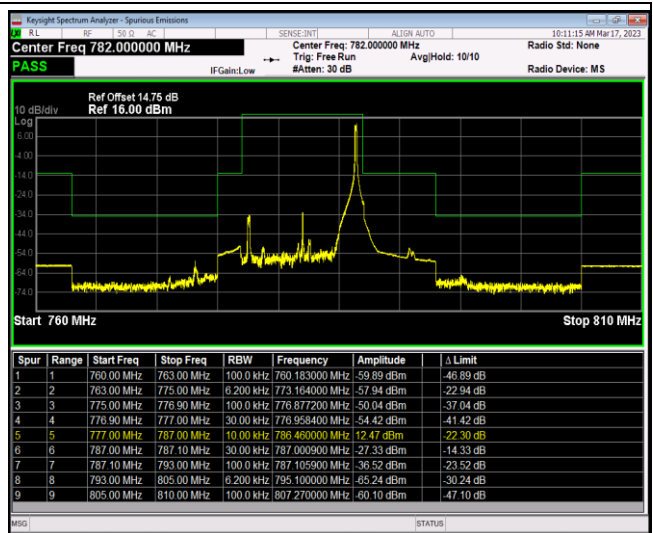

Band13-5MHz-64QAM-23255-1RB#24

Band13-5MHz-64QAM-23255-25RB#0

Band13-10MHz-QPSK-23230-1RB#0

Band13-10MHz-QPSK-23230-1RB#49

Band13-10MHz-QPSK-23230-50RB#0

Band13-10MHz-16QAM-23230-1RB#0

Band13-10MHz-16QAM-23230-1RB#49