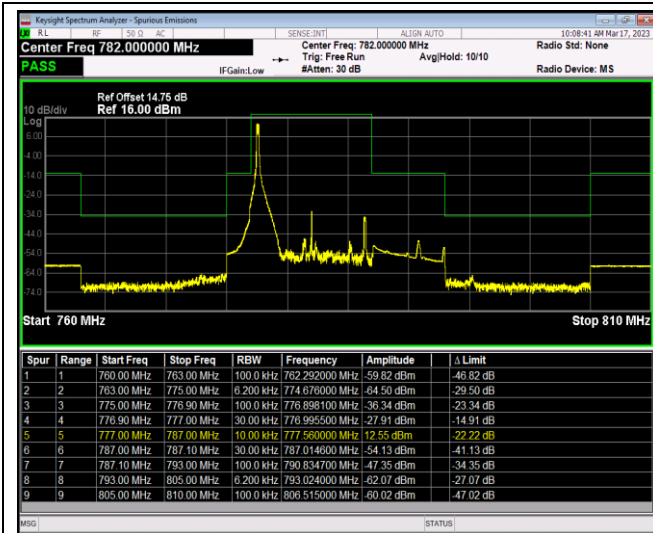

Band13-5MHz-64QAM-23255-1RB#24

Band13-5MHz-64QAM-23255-25RB#0

Band13-10MHz-QPSK-23230-1RB#0

Band13-10MHz-QPSK-23230-1RB#49

Band13-10MHz-QPSK-23230-50RB#0

Band13-10MHz-16QAM-23230-1RB#0

Band13-10MHz-16QAM-23230-1RB#49