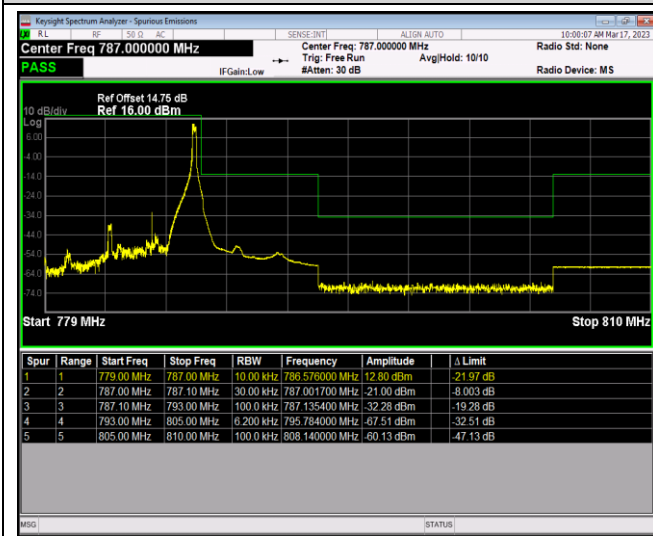

Band13-5MHz-QPSK-23205-25RB#0

Band13-5MHz-QPSK-23255-1RB#0

Band13-5MHz-QPSK-23255-1RB#24

Band13-5MHz-QPSK-23255-25RB#0

Band13-5MHz-16QAM-23205-1RB#0

Band13-5MHz-16QAM-23205-1RB#24

Band13-5MHz-16QAM-23205-25RB#0