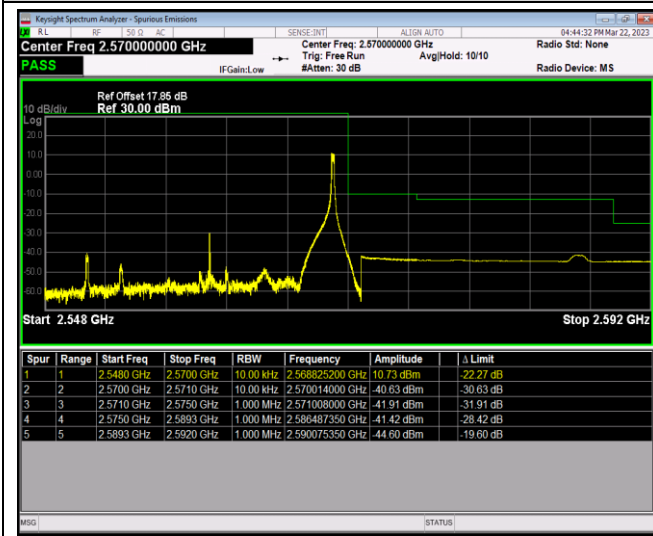

Band7-20MHz-64QAM-20850-1RB#99

Band7-20MHz-64QAM-20850-100RB#0

Band7-20MHz-64QAM-21350-1RB#0

Band7-20MHz-64QAM-21350-1RB#99

Band7-20MHz-64QAM-21350-100RB#0

Band12-1.4MHz-QPSK-23017-1RB#0

Band12-1.4MHz-QPSK-23017-1RB#5