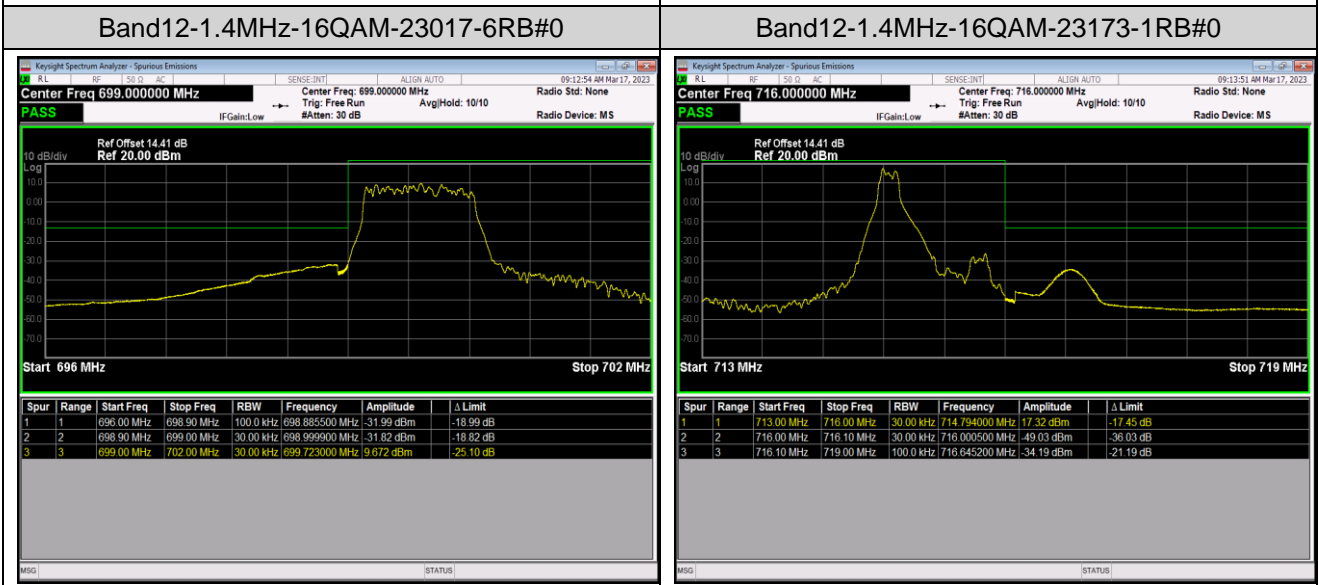

Band12-1.4MHz-QPSK-23017-6RB#0

Band12-1.4MHz-QPSK-23173-1RB#0

Band12-1.4MHz-QPSK-23173-1RB#5

Band12-1.4MHz-QPSK-23173-6RB#0

Band12-1.4MHz-16QAM-23017-1RB#0

Band12-1.4MHz-16QAM-23017-1RB#5

Band12-1.4MHz-64QAM-23017-6RB#0