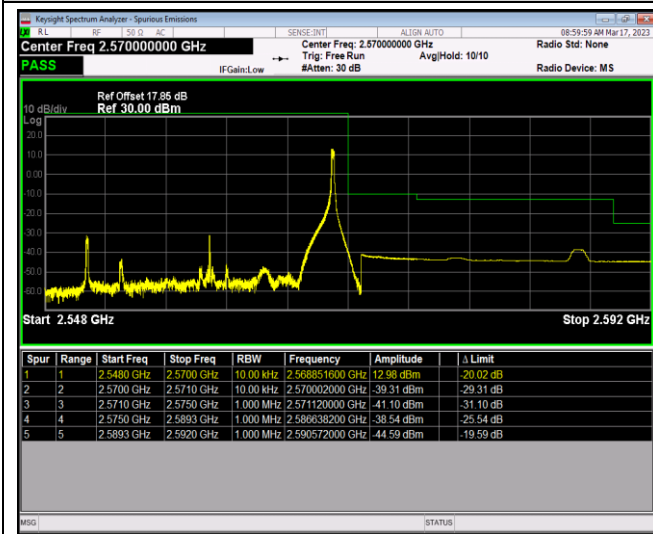

Band7-5MHz-64QAM-21425-25RB#0

Band7-20MHz-QPSK-20850-1RB#0

Band7-20MHz-QPSK-20850-1RB#99

Band7-20MHz-QPSK-20850-100RB#0

Band7-20MHz-QPSK-21350-1RB#0

Band7-20MHz-QPSK-21350-1RB#99

Band7-20MHz-QPSK-21350-100RB#0