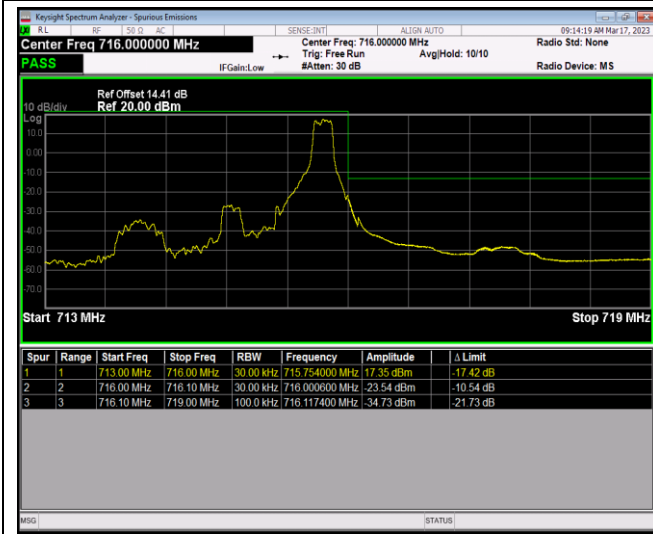

Band12-1.4MHz-QPSK-23017-6RB#0

Band12-1.4MHz-QPSK-23173-1RB#0

Band12-1.4MHz-QPSK-23173-1RB#5

Band12-1.4MHz-QPSK-23173-6RB#0

Band12-1.4MHz-16QAM-23017-1RB#0

Band12-1.4MHz-16QAM-23017-1RB#5

Band12-1.4MHz-64QAM-23017-6RB#0