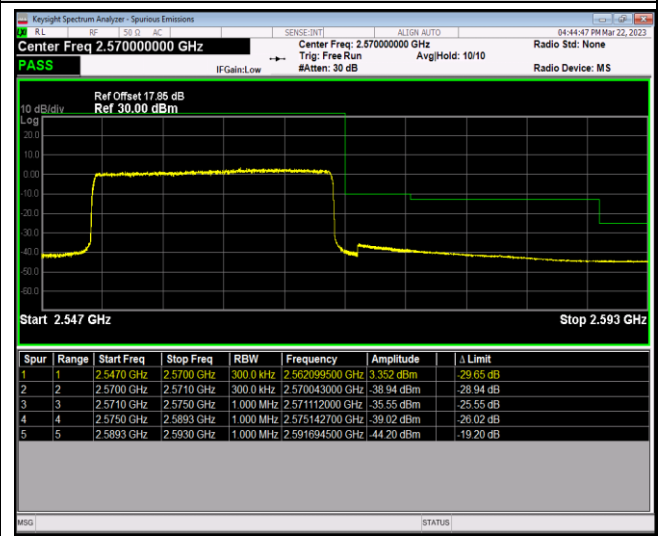

Band7-20MHz-64QAM-20850-1RB#99

Band7-20MHz-64QAM-20850-100RB#0

Band7-20MHz-64QAM-21350-1RB#0

Band7-20MHz-64QAM-21350-1RB#99

Band7-20MHz-64QAM-21350-100RB#0

Band12-1.4MHz-QPSK-23017-1RB#0

Band12-1.4MHz-QPSK-23017-1RB#5