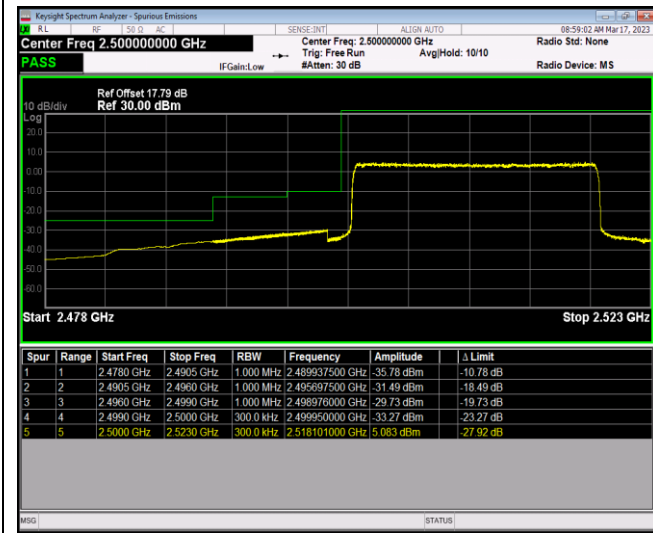

Band7-5MHz-64QAM-21425-25RB#0

Band7-20MHz-QPSK-20850-1RB#0

Band7-20MHz-QPSK-20850-1RB#99

Band7-20MHz-QPSK-20850-100RB#0

Band7-20MHz-QPSK-21350-1RB#0

Band7-20MHz-QPSK-21350-1RB#99

Band7-20MHz-QPSK-21350-100RB#0