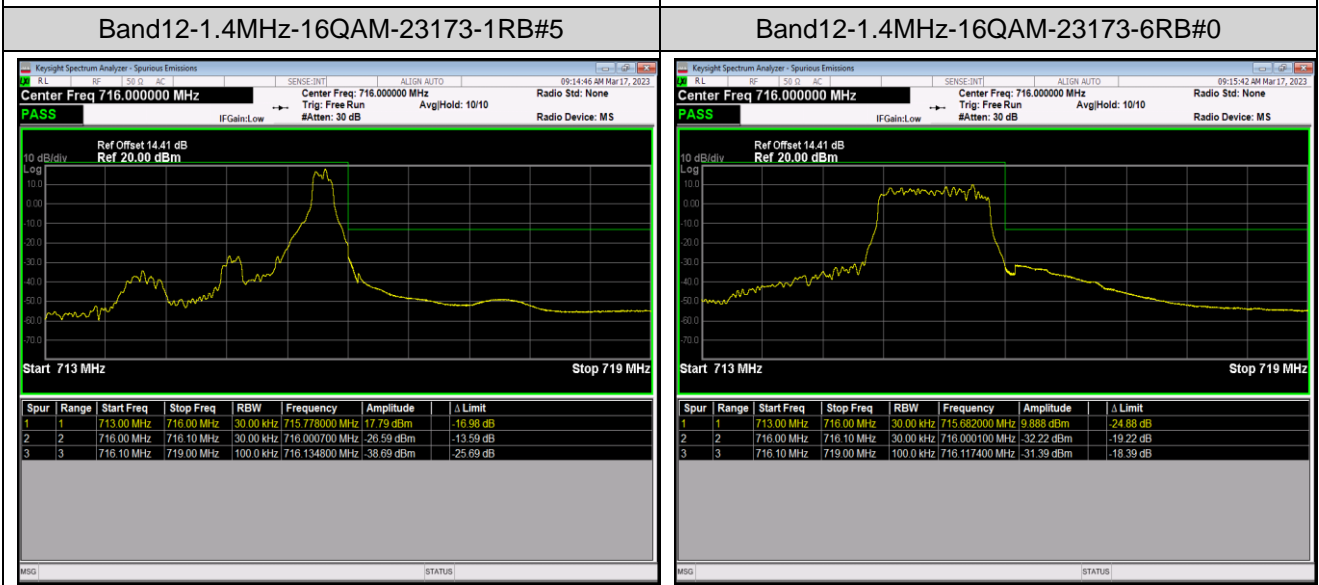

Band12-1.4MHz-QPSK-23017-6RB#0

Band12-1.4MHz-QPSK-23173-1RB#0

Band12-1.4MHz-QPSK-23173-1RB#5

Band12-1.4MHz-QPSK-23173-6RB#0

Band12-1.4MHz-16QAM-23017-1RB#0

Band12-1.4MHz-16QAM-23017-1RB#5

Band12-1.4MHz-64QAM-23017-6RB#0