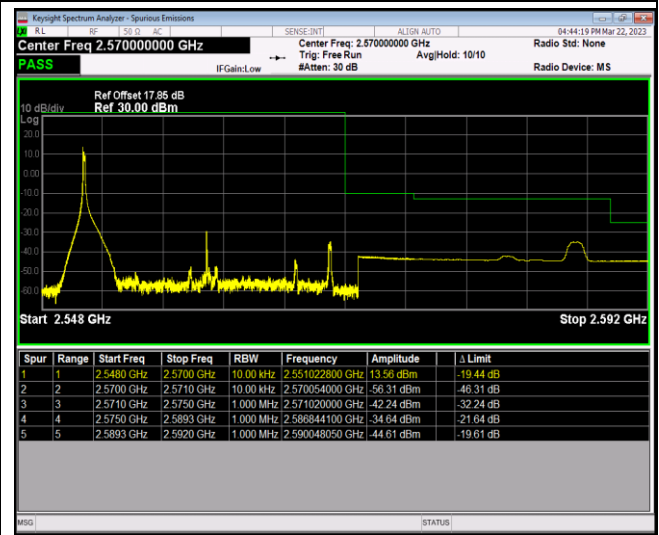

Band7-20MHz-64QAM-20850-1RB#99

Band7-20MHz-64QAM-20850-100RB#0

Band7-20MHz-64QAM-21350-1RB#0

Band7-20MHz-64QAM-21350-1RB#99

Band7-20MHz-64QAM-21350-100RB#0

Band12-1.4MHz-QPSK-23017-1RB#0

Band12-1.4MHz-QPSK-23017-1RB#5