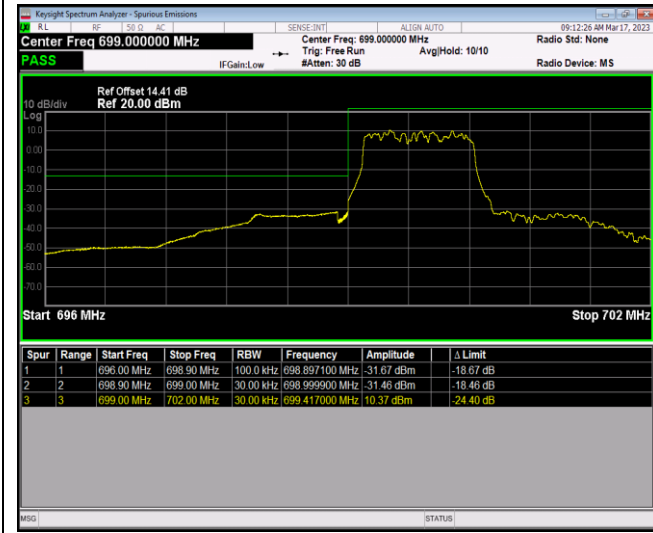

Band12-1.4MHz-QPSK-23017-6RB#0

Band12-1.4MHz-QPSK-23173-1RB#5