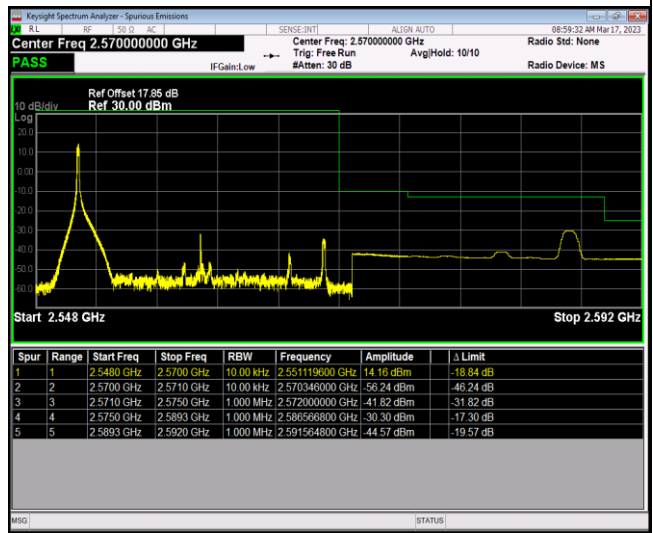

Band7-5MHz-64QAM-21425-25RB#0

Band7-20MHz-QPSK-20850-1RB#0

Band7-20MHz-QPSK-20850-1RB#99

Band7-20MHz-QPSK-20850-100RB#0

Band7-20MHz-QPSK-21350-1RB#0

Band7-20MHz-QPSK-21350-1RB#99

Band7-20MHz-QPSK-21350-100RB#0