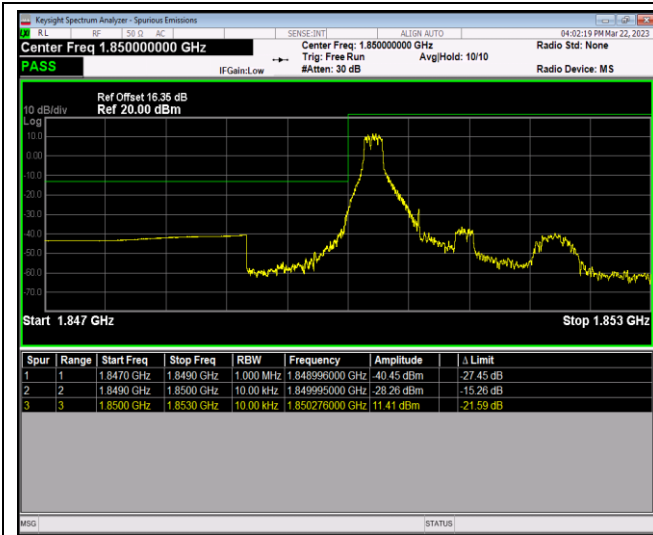

Band2-1.4MHz-64QAM-18607-6RB#0