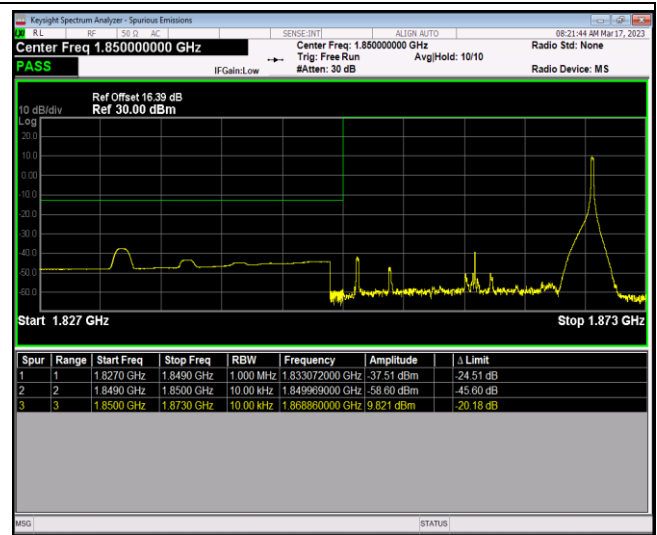

Band2-1.4MHz-64QAM-19193-6RB#0

Band2-20MHz-QPSK-18700-1RB#0

Band2-20MHz-QPSK-18700-1RB#99

Band2-20MHz-QPSK-18700-100RB#0

Band2-20MHz-QPSK-19100-1RB#0

Band2-20MHz-QPSK-19100-1RB#99

Band2-20MHz-QPSK-19100-100RB#0