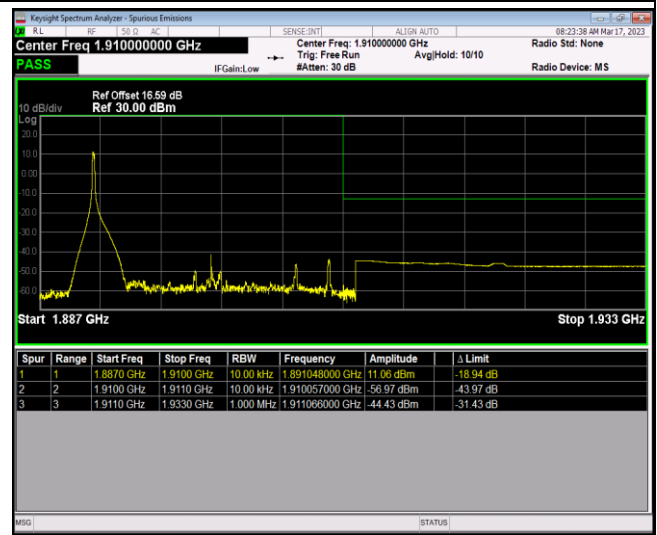

Band2-1.4MHz-64QAM-19193-6RB#0

Band2-20MHz-QPSK-18700-1RB#0

Band2-20MHz-QPSK-18700-1RB#99

Band2-20MHz-QPSK-18700-100RB#0

Band2-20MHz-QPSK-19100-1RB#0

Band2-20MHz-QPSK-19100-1RB#99

Band2-20MHz-QPSK-19100-100RB#0