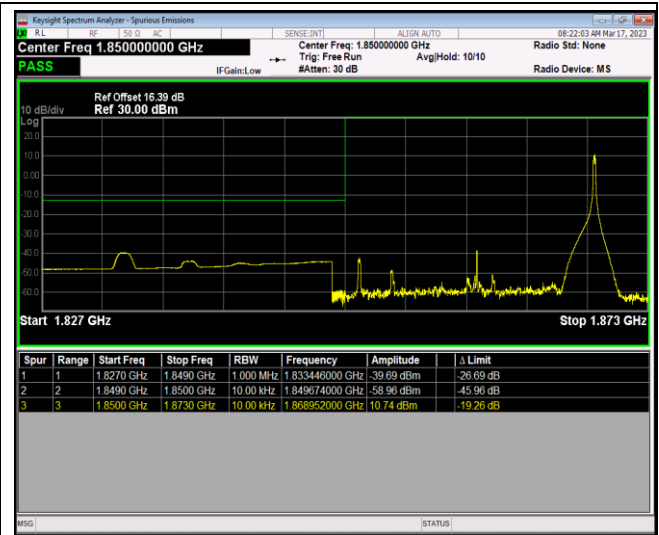

Band2-20MHz-16QAM-18700-1RB#99

Band2-20MHz-16QAM-19100-1RB#0