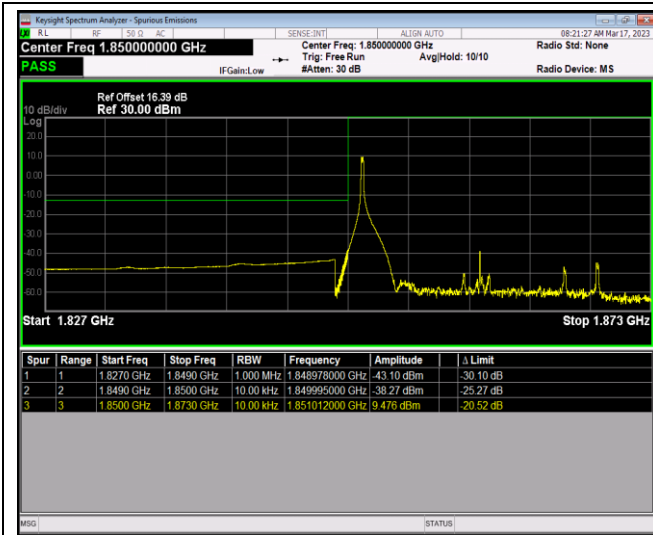

Band2-20MHz-16QAM-18700-1RB#0

Band2-20MHz-16QAM-18700-100RB#0