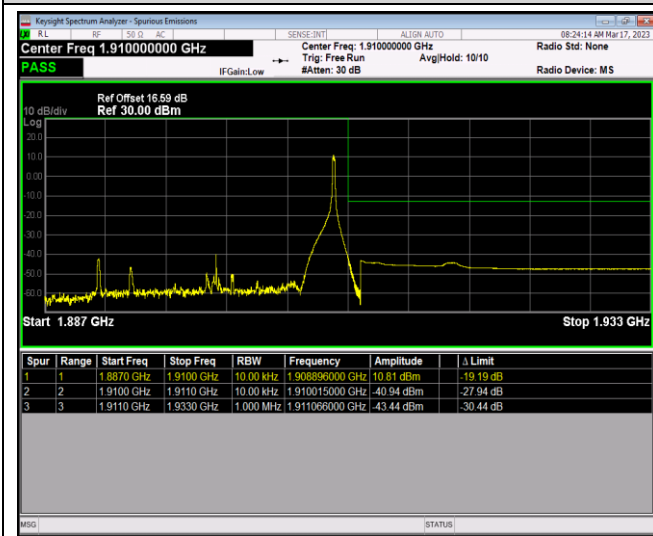

Band2-1.4MHz-64QAM-19193-6RB#0

Band2-20MHz-QPSK-18700-1RB#0

Band2-20MHz-QPSK-18700-1RB#99

Band2-20MHz-QPSK-18700-100RB#0

Band2-20MHz-QPSK-19100-1RB#0

Band2-20MHz-QPSK-19100-1RB#99

Band2-20MHz-QPSK-19100-100RB#0