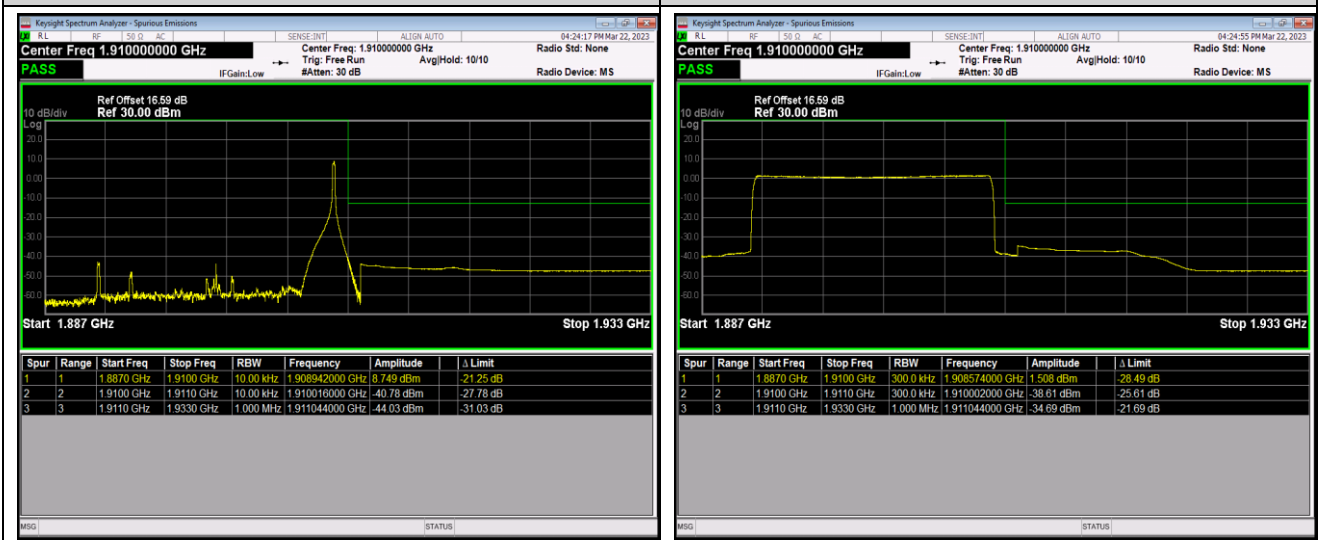

Band2-20MHz-64QAM-18700-1RB#99

Band2-20MHz-64QAM-18700-100RB#0

Band2-20MHz-64QAM-19100-1RB#0

Band2-20MHz-64QAM-19100-1RB#99

Band2-20MHz-64QAM-19100-100RB#0

Band7-5MHz-QPSK-20775-1RB#0

Band7-5MHz-QPSK-20775-1RB#24