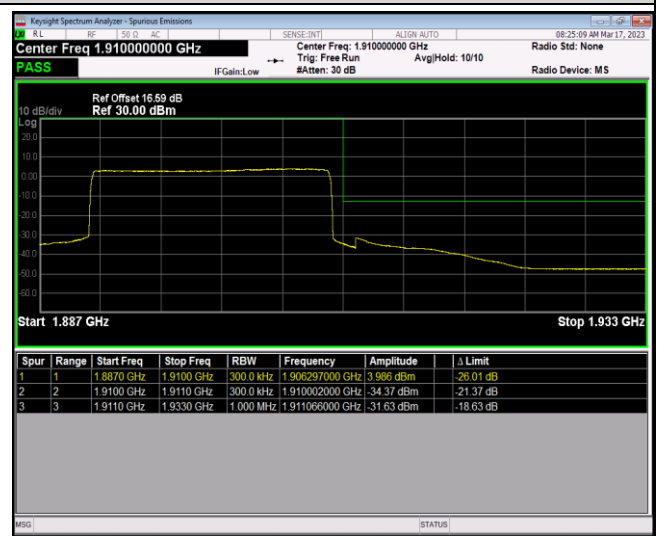

Band2-20MHz-QPSK-19100-100RB#0

Band2-20MHz-16QAM-18700-1RB#99