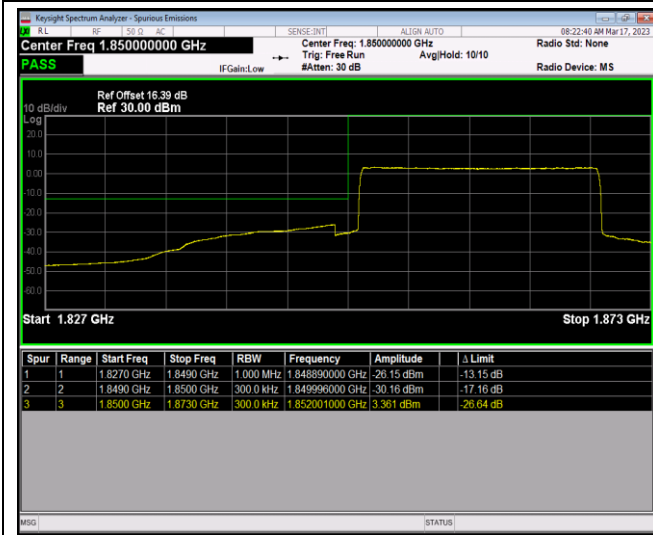

Band2-1.4MHz-64QAM-19193-6RB#0

Band2-20MHz-QPSK-18700-1RB#0

Band2-20MHz-QPSK-18700-1RB#99

Band2-20MHz-QPSK-18700-100RB#0

Band2-20MHz-QPSK-19100-1RB#0

Band2-20MHz-QPSK-19100-1RB#99

Band2-20MHz-QPSK-19100-100RB#0