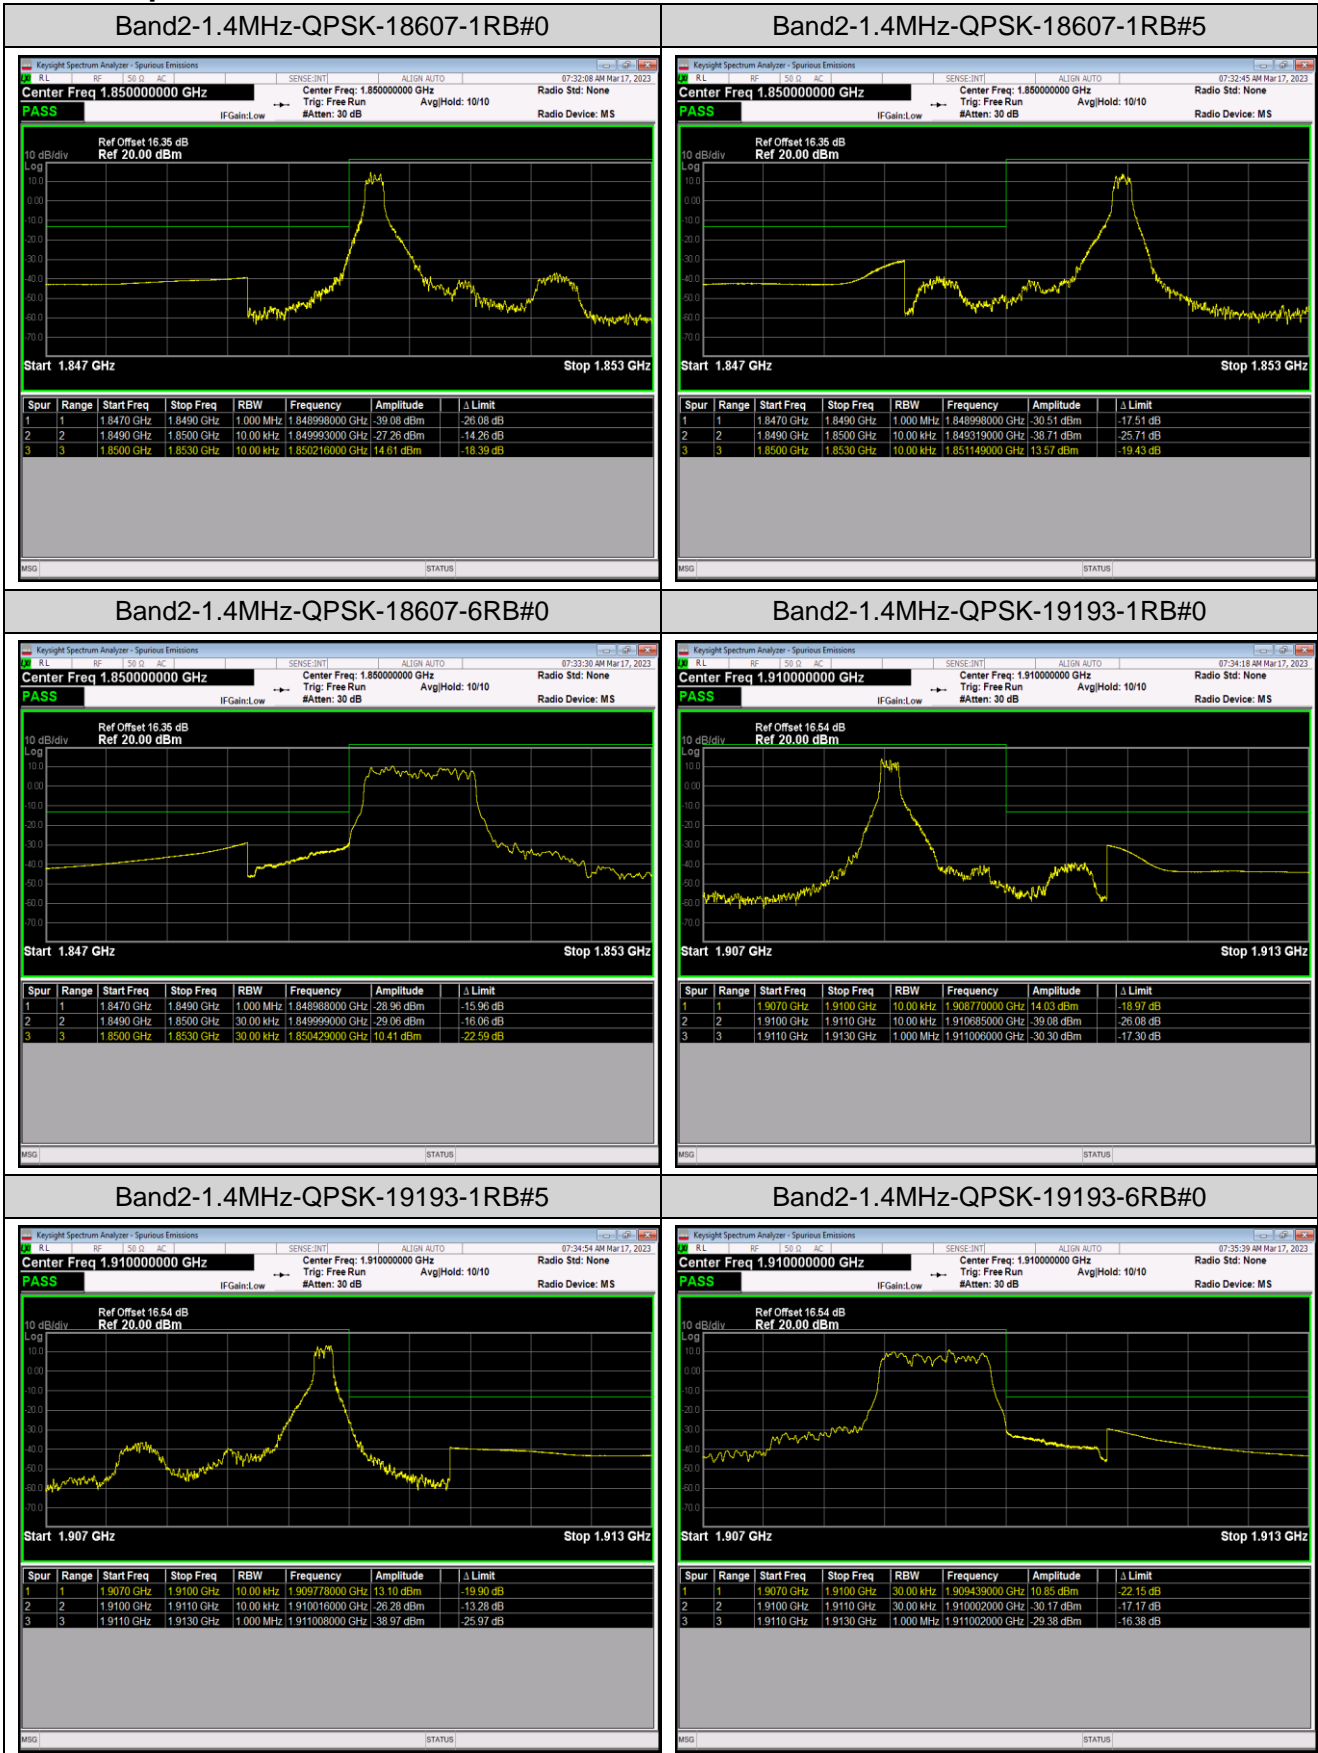

Test Graphs