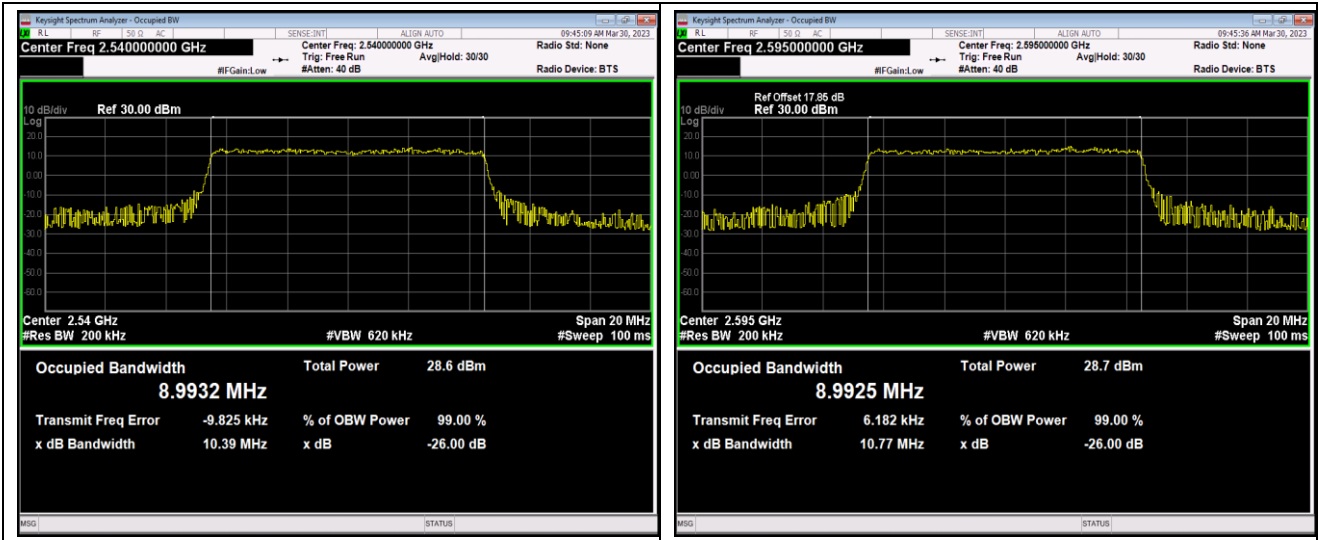

Band41-5MHz-64QAM-40640-25RB#0

Band41-5MHz-64QAM-41215-25RB#0

Band41-10MHz-QPSK-40090-50RB#0

Band41-10MHz-QPSK-40640-50RB#0

Band41-10MHz-64QAM-41190-50RB#0

Band41-15MHz-QPSK-40115-75RB#0

Band41-15MHz-QPSK-40640-75RB#0