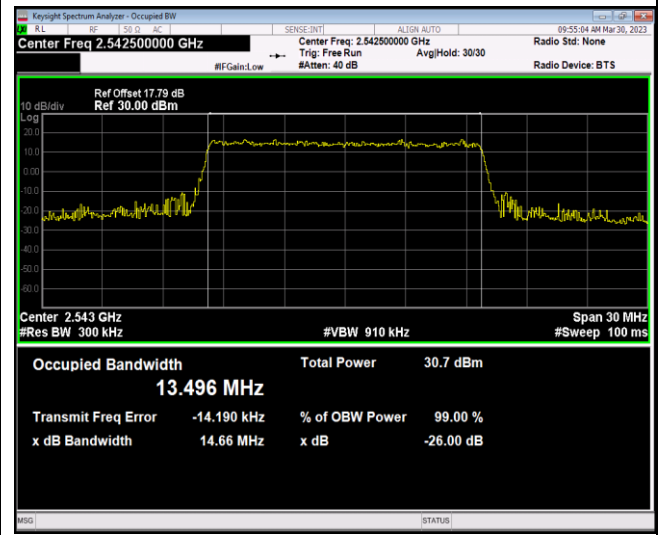

Band41-5MHz-64QAM-40640-25RB#0

Band41-5MHz-64QAM-41215-25RB#0

Band41-10MHz-QPSK-40090-50RB#0

Band41-10MHz-QPSK-40640-50RB#0

Band41-10MHz-64QAM-41190-50RB#0

Band41-15MHz-QPSK-40115-75RB#0

Band41-15MHz-QPSK-40640-75RB#0