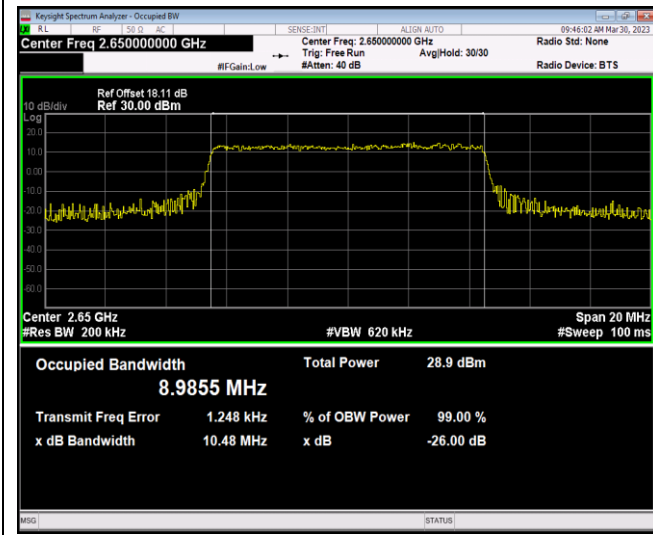

Band41-5MHz-64QAM-40640-25RB#0

Band41-5MHz-64QAM-41215-25RB#0

Band41-10MHz-QPSK-40090-50RB#0

Band41-10MHz-QPSK-40640-50RB#0

Band41-10MHz-64QAM-41190-50RB#0

Band41-15MHz-QPSK-40115-75RB#0

Band41-15MHz-QPSK-40640-75RB#0