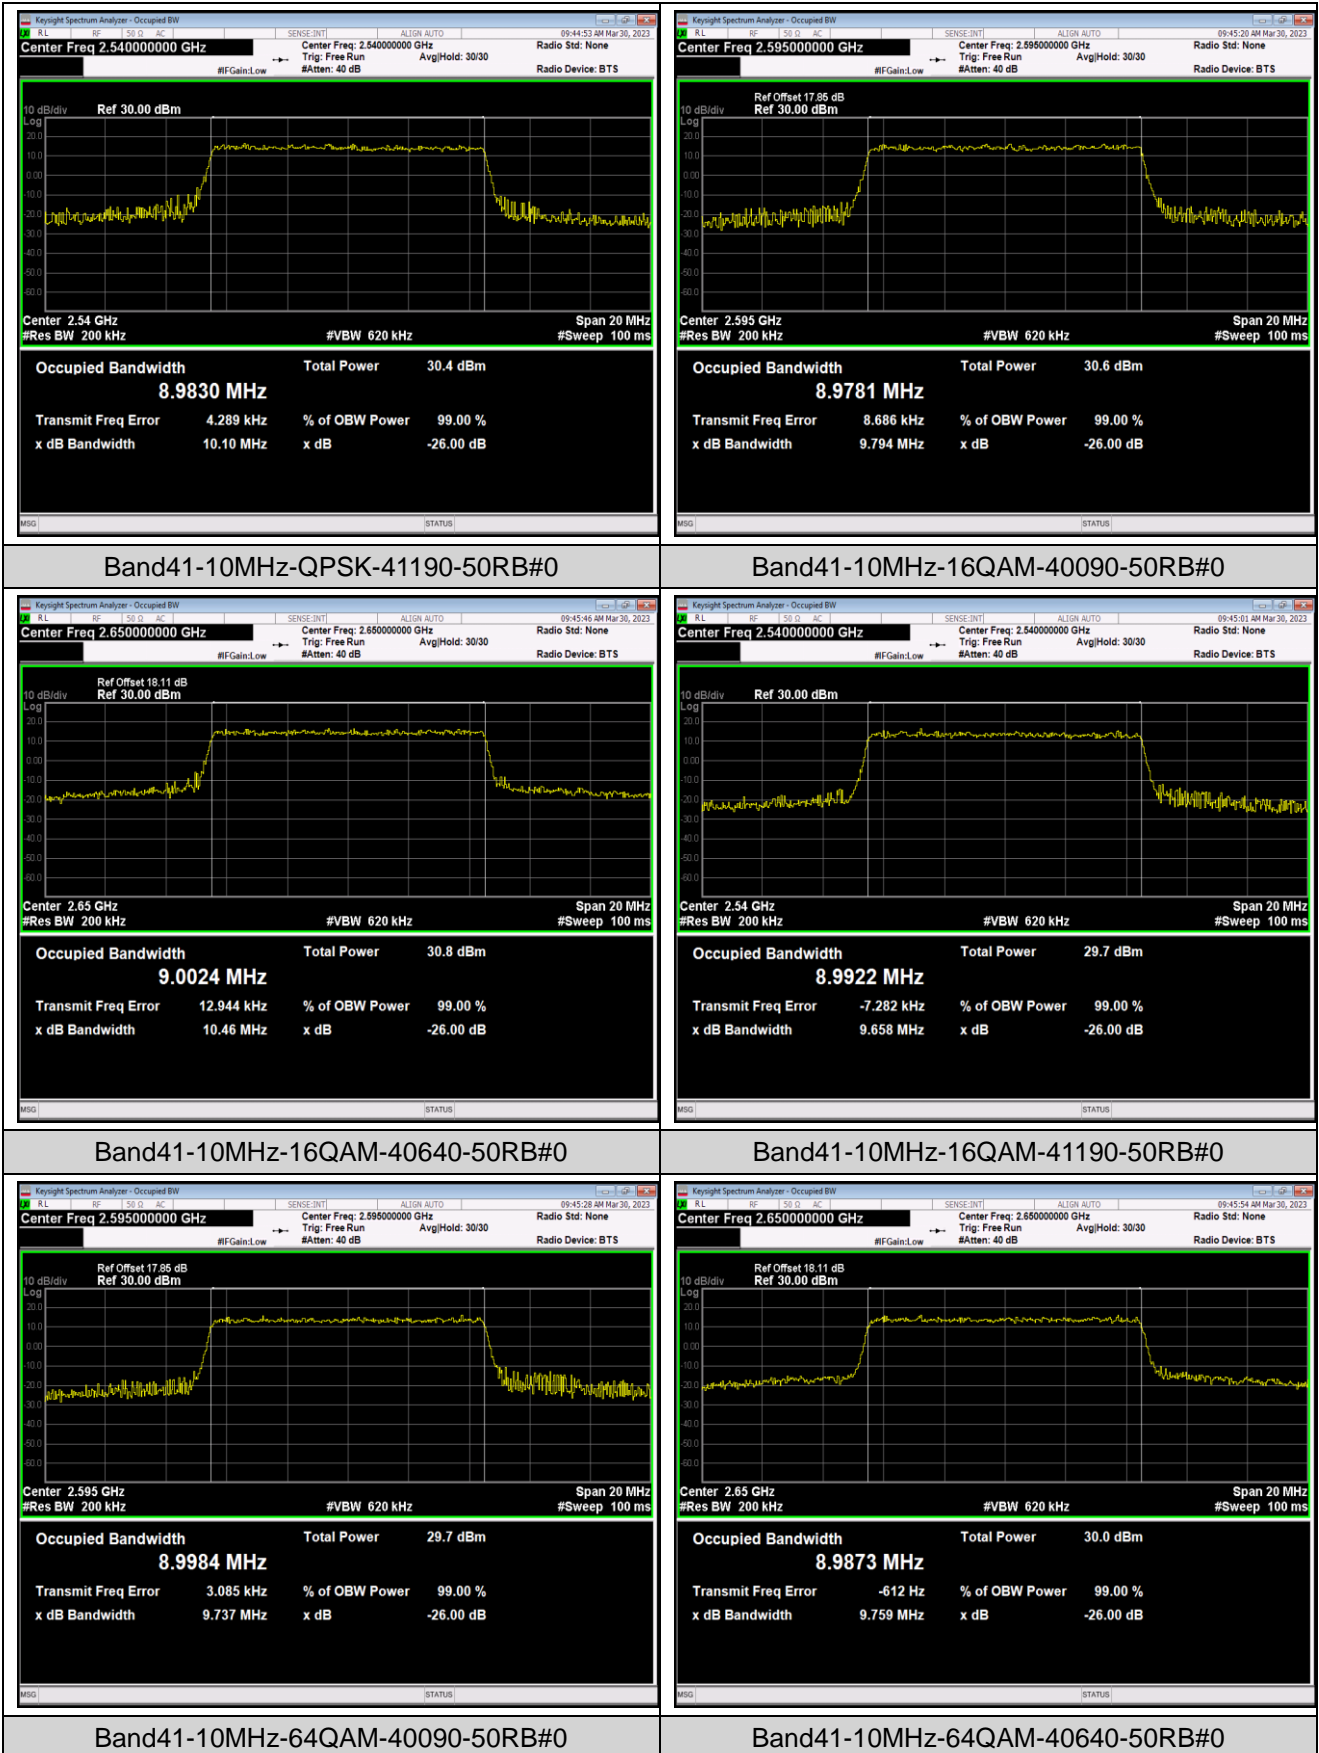

Band26-10MHz-QPSK-26915-50RB#0

Band26-10MHz-QPSK-26990-50RB#0

Band26-10MHz-16QAM-26740-50RB#0

Band26-10MHz-16QAM-26840-50RB#0

Band26-10MHz-16QAM-26915-50RB#0

Band26-10MHz-16QAM-26990-50RB#0

Band26-10MHz-64QAM-26740-50RB#0

Band26-10MHz-64QAM-26840-50RB#0

Band26-10MHz-64QAM-26915-50RB#0

Band26-10MHz-64QAM-26990-50RB#0

Band26-15MHz-QPSK-26865-75RB#0

Band26-15MHz-QPSK-26915-75RB#0

Band41-5MHz-16QAM-41215-25RB#0

Band41-5MHz-64QAM-40065-25RB#0

Band41-5MHz-64QAM-40640-25RB#0

Band41-5MHz-64QAM-41215-25RB#0

Band41-10MHz-QPSK-40090-50RB#0

Band41-10MHz-QPSK-40640-50RB#0

Band41-10MHz-64QAM-41190-50RB#0

Band41-15MHz-QPSK-40115-75RB#0

Band41-15MHz-QPSK-40640-75RB#0