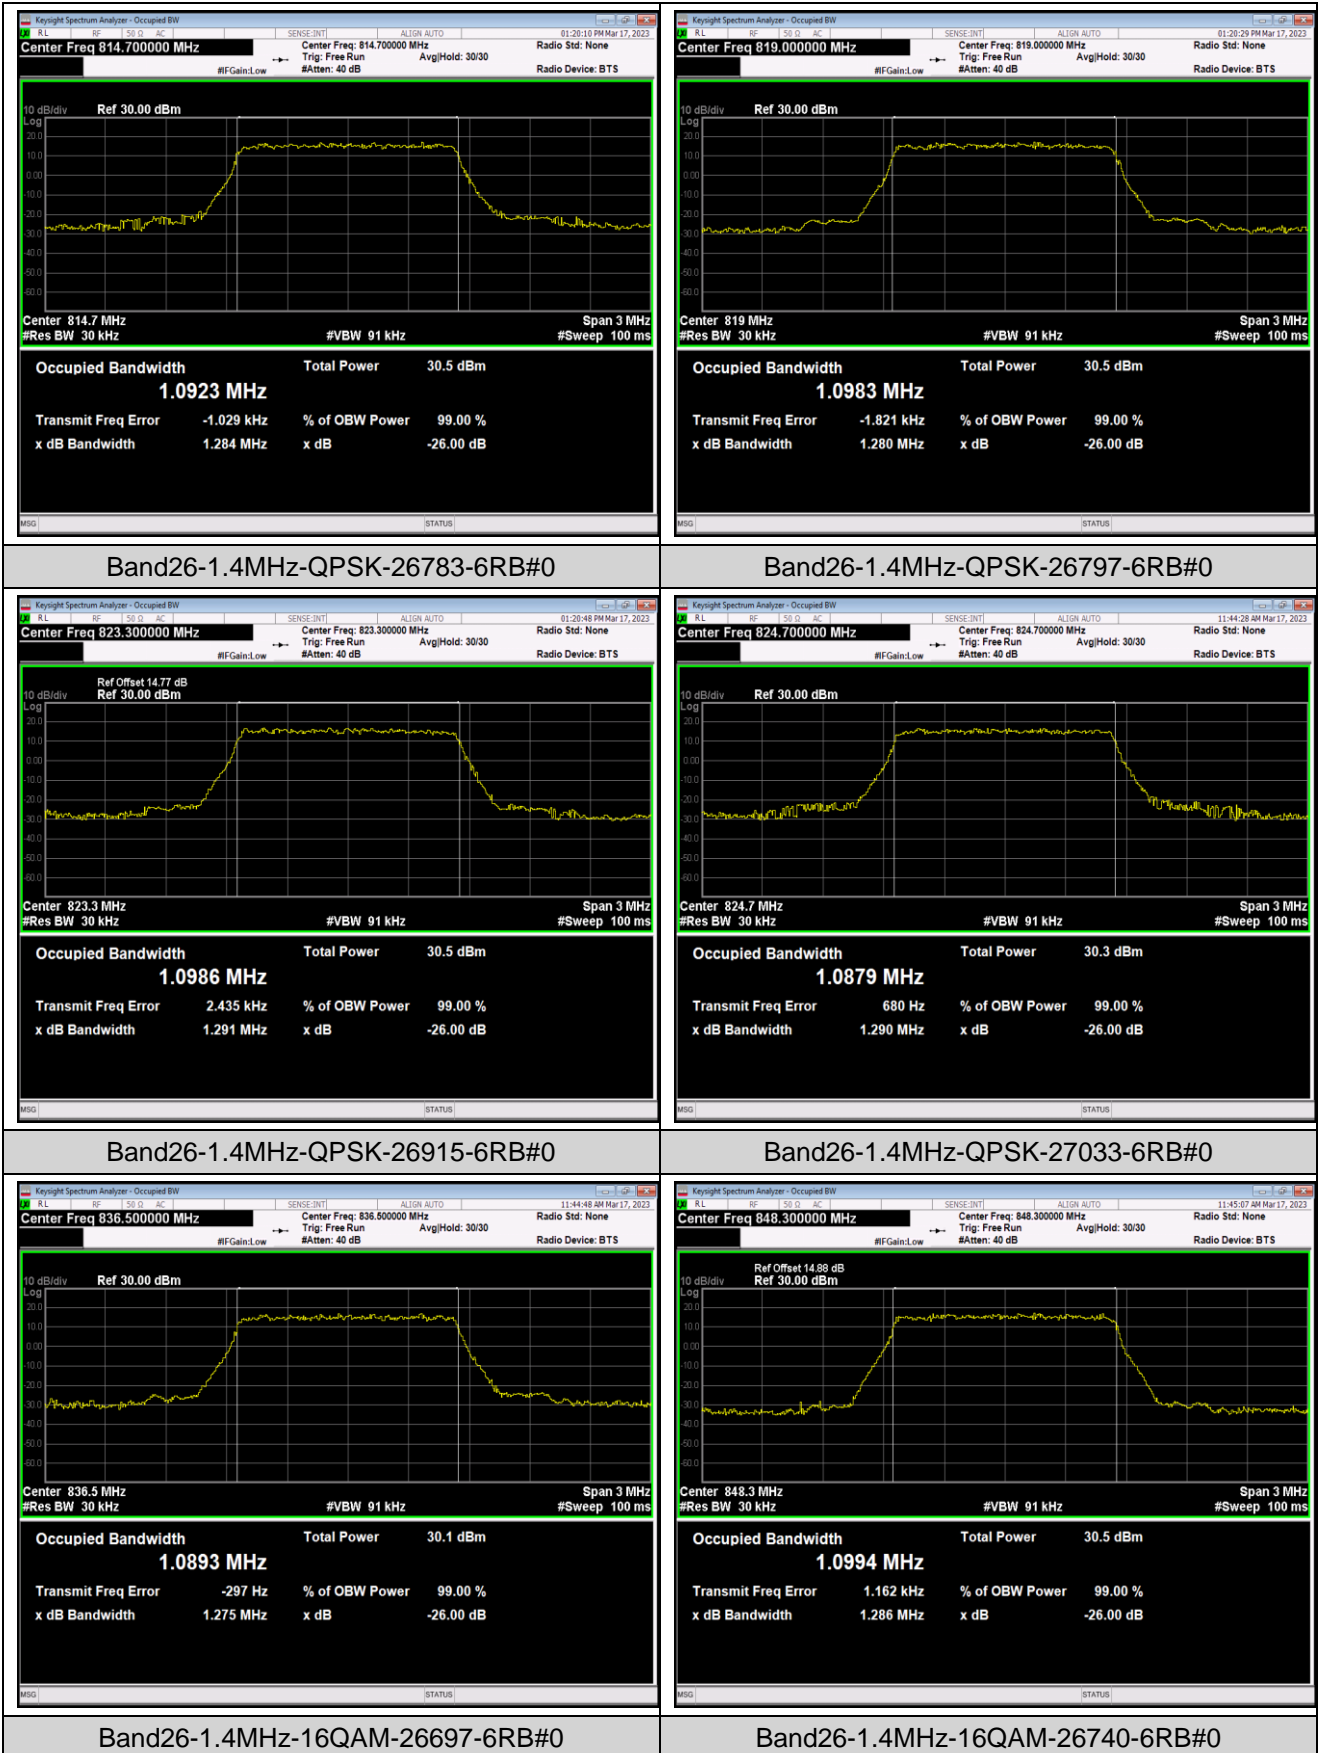

Band25-20MHz-16QAM-26590-100RB#0

Band25-20MHz-64QAM-26140-100RB#0

Band25-20MHz-64QAM-26365-100RB#0

Band25-20MHz-64QAM-26590-100RB#0

Band26-1.4MHz-QPSK-26697-6RB#0

Band26-1.4MHz-QPSK-26740-6RB#0

Band26-3MHz-QPSK-26775-15RB#0

Band26-3MHz-QPSK-26805-15RB#0

Band26-3MHz-QPSK-26915-15RB#0

Band26-3MHz-QPSK-27025-15RB#0

Band26-3MHz-16QAM-26705-15RB#0

Band26-3MHz-16QAM-26740-15RB#0

Band26-5MHz-QPSK-26765-25RB#0

Band26-5MHz-QPSK-26815-25RB#0

Band26-5MHz-QPSK-26915-25RB#0

Band26-5MHz-QPSK-27015-25RB#0

Band26-5MHz-16QAM-26715-25RB#0

Band26-5MHz-16QAM-26740-25RB#0

Band26-5MHz-16QAM-26765-25RB#0

Band26-5MHz-16QAM-26815-25RB#0

Band26-5MHz-16QAM-26915-25RB#0