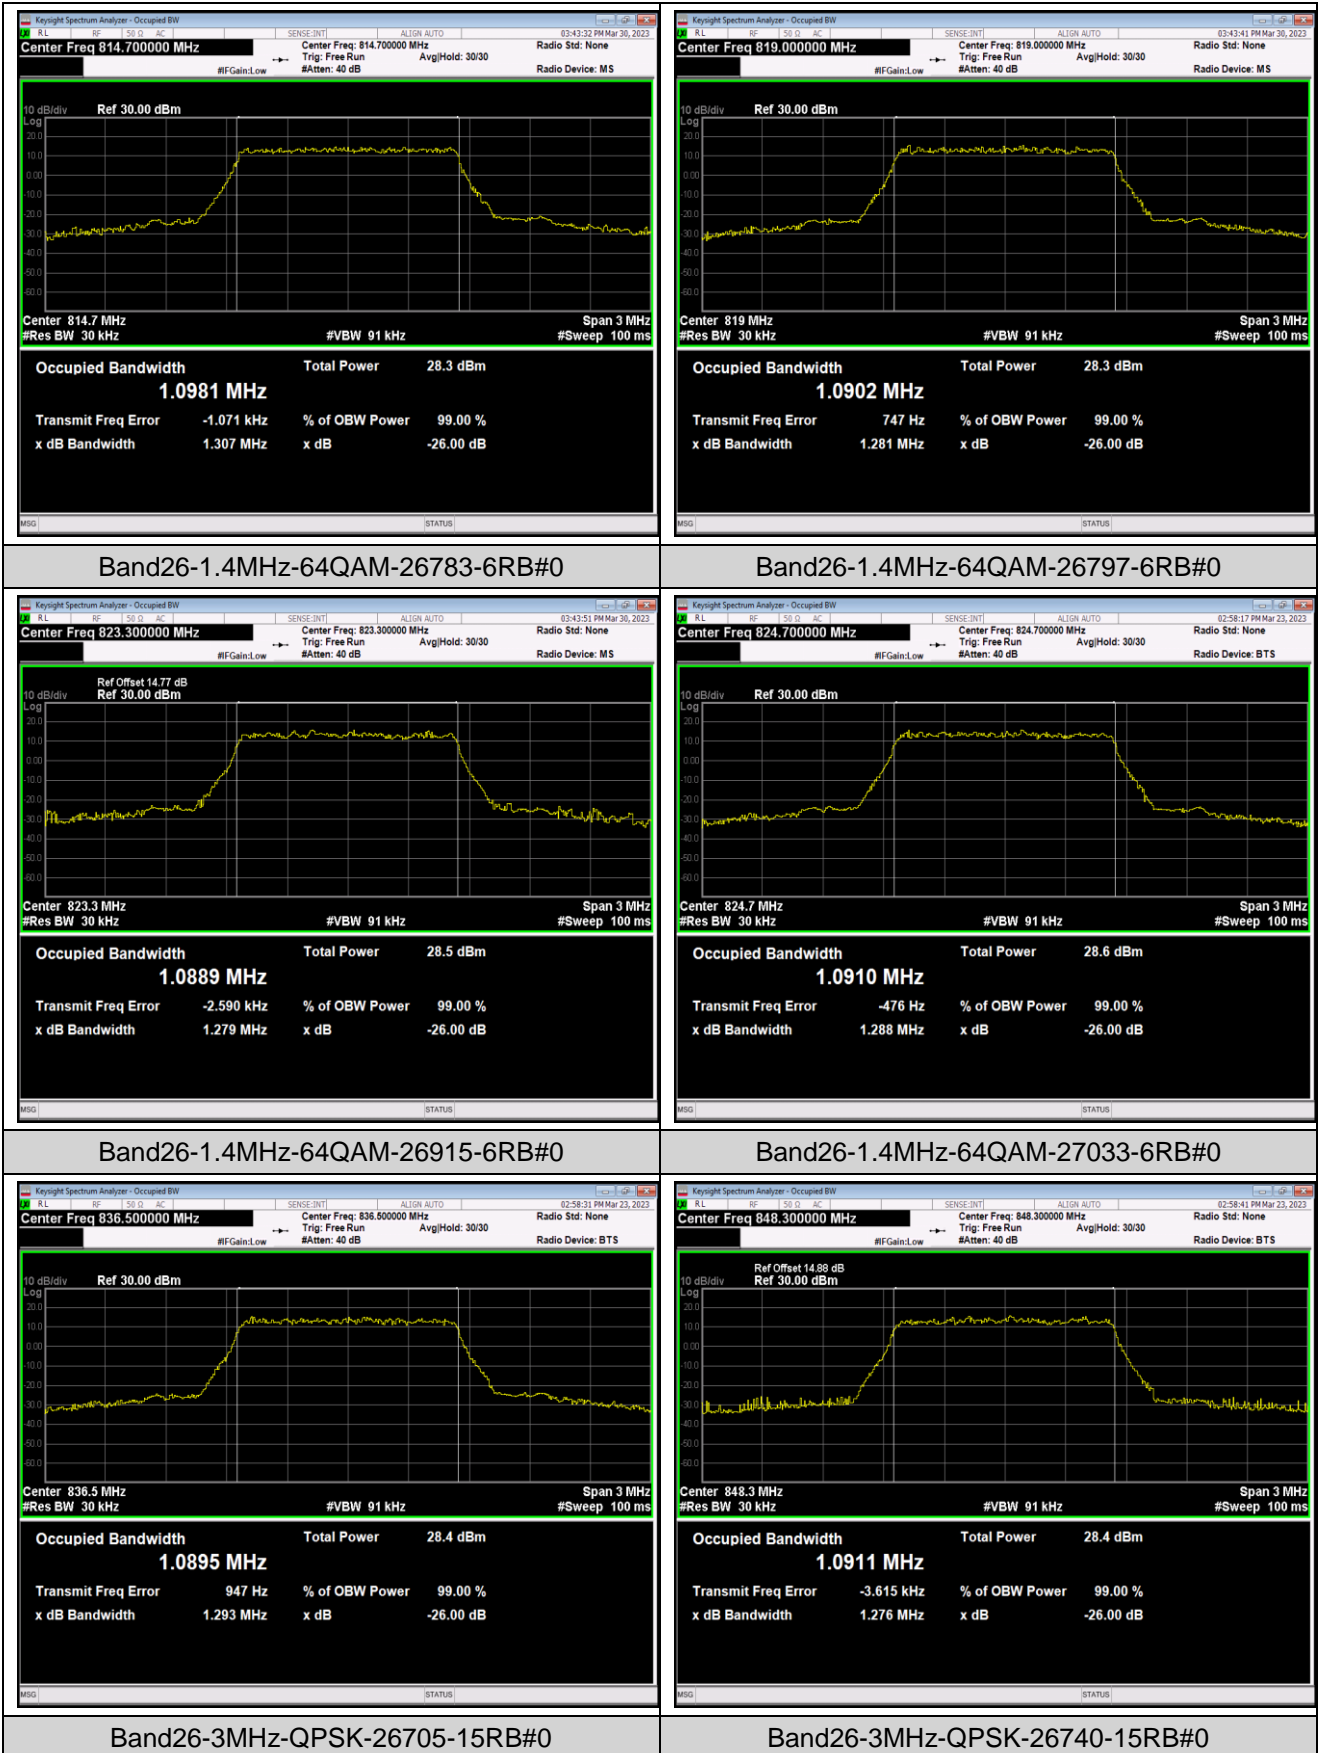

Band25-20MHz-16QAM-26590-100RB#0

Band25-20MHz-64QAM-26140-100RB#0

Band25-20MHz-64QAM-26365-100RB#0

Band25-20MHz-64QAM-26590-100RB#0

Band26-1.4MHz-QPSK-26697-6RB#0

Band26-1.4MHz-QPSK-26740-6RB#0

Band26-3MHz-QPSK-26775-15RB#0

Band26-3MHz-QPSK-26805-15RB#0

Band26-3MHz-QPSK-26915-15RB#0

Band26-3MHz-QPSK-27025-15RB#0

Band26-3MHz-16QAM-26705-15RB#0

Band26-3MHz-16QAM-26740-15RB#0

Band26-5MHz-QPSK-26765-25RB#0

Band26-5MHz-QPSK-26815-25RB#0

Band26-5MHz-QPSK-26915-25RB#0

Band26-5MHz-QPSK-27015-25RB#0

Band26-5MHz-16QAM-26715-25RB#0

Band26-5MHz-16QAM-26740-25RB#0

Band26-5MHz-16QAM-26765-25RB#0

Band26-5MHz-16QAM-26815-25RB#0

Band26-5MHz-16QAM-26915-25RB#0