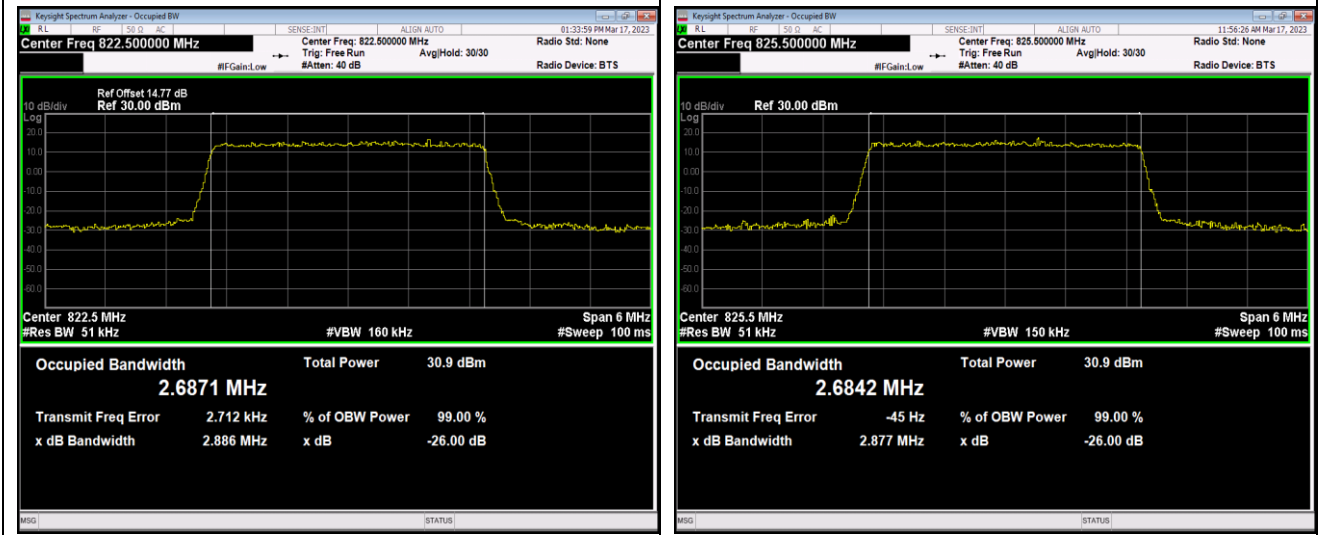

Band26-3MHz-QPSK-26775-15RB#0

Band26-3MHz-QPSK-26805-15RB#0

Band26-3MHz-QPSK-26915-15RB#0

Band26-3MHz-QPSK-27025-15RB#0