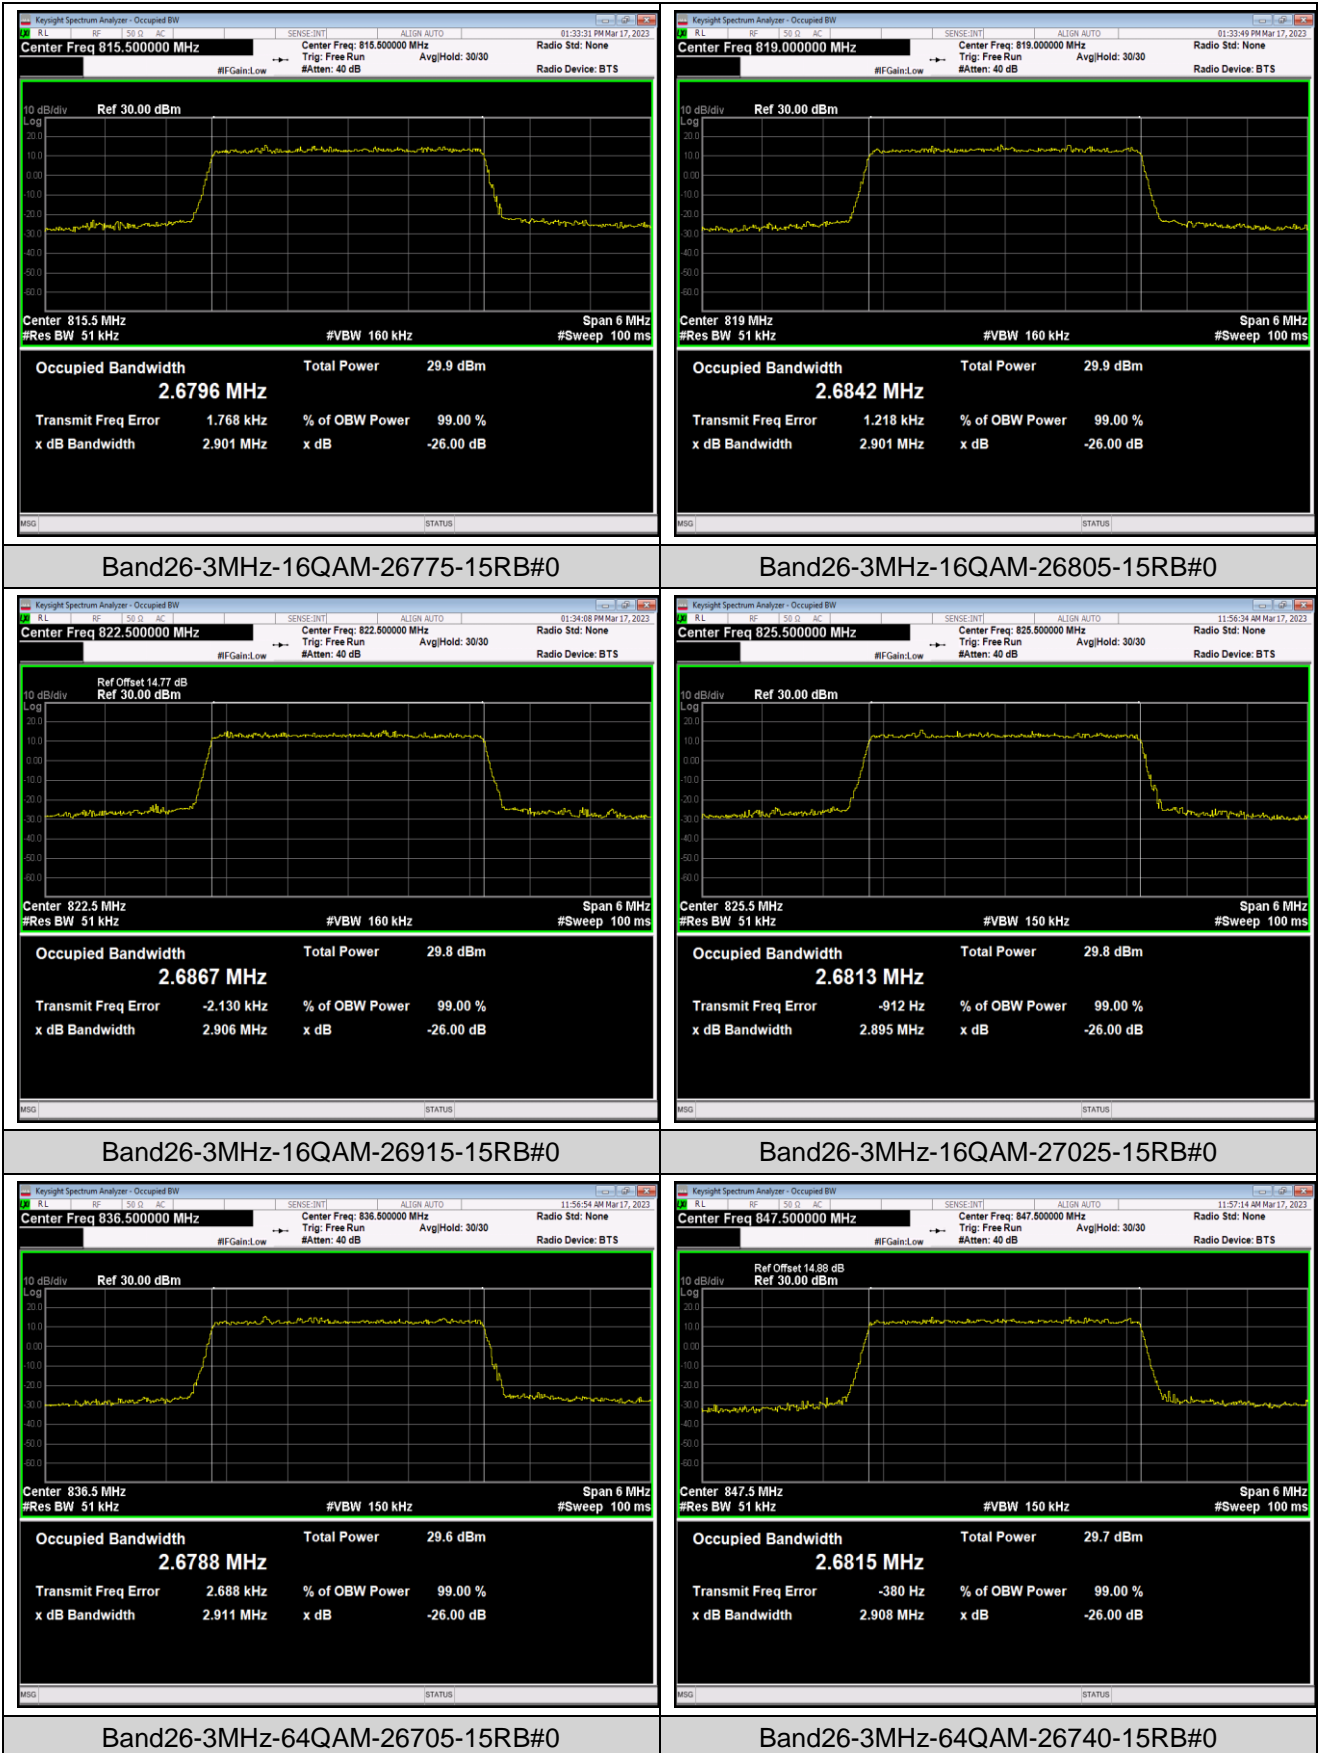

Band25-20MHz-16QAM-26590-100RB#0

Band25-20MHz-64QAM-26140-100RB#0

Band25-20MHz-64QAM-26365-100RB#0

Band25-20MHz-64QAM-26590-100RB#0

Band26-1.4MHz-QPSK-26697-6RB#0

Band26-1.4MHz-QPSK-26740-6RB#0

Band26-3MHz-QPSK-26775-15RB#0

Band26-3MHz-QPSK-26805-15RB#0

Band26-3MHz-QPSK-26915-15RB#0

Band26-3MHz-QPSK-27025-15RB#0

Band26-3MHz-16QAM-26705-15RB#0

Band26-3MHz-16QAM-26740-15RB#0

Band26-5MHz-QPSK-26765-25RB#0

Band26-5MHz-QPSK-26815-25RB#0

Band26-5MHz-QPSK-26915-25RB#0

Band26-5MHz-QPSK-27015-25RB#0

Band26-5MHz-16QAM-26715-25RB#0

Band26-5MHz-16QAM-26740-25RB#0

Band26-5MHz-16QAM-26765-25RB#0

Band26-5MHz-16QAM-26815-25RB#0

Band26-5MHz-16QAM-26915-25RB#0