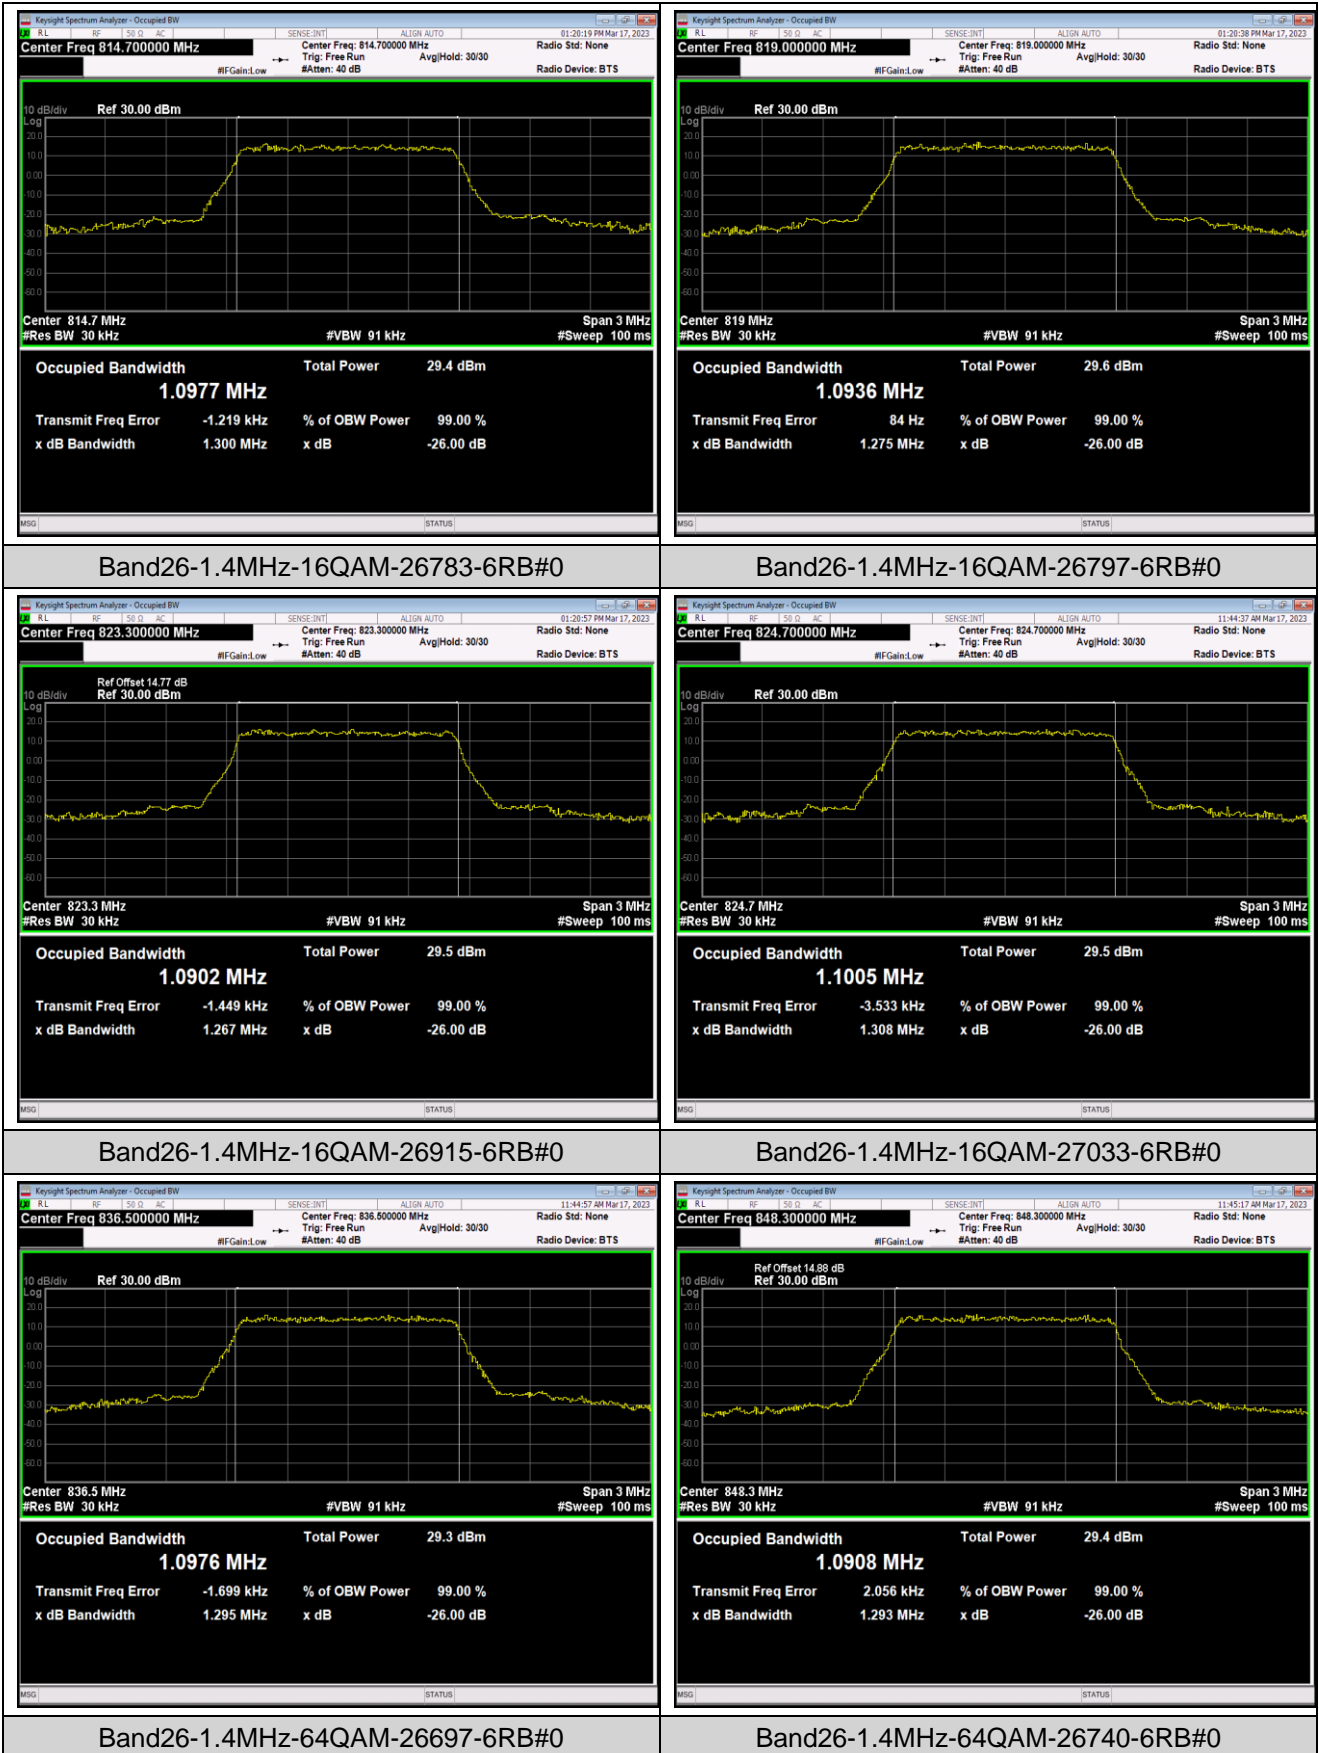

Band25-20MHz-16QAM-26590-100RB#0

Band25-20MHz-64QAM-26140-100RB#0

Band25-20MHz-64QAM-26365-100RB#0

Band25-20MHz-64QAM-26590-100RB#0

Band26-1.4MHz-QPSK-26697-6RB#0

Band26-1.4MHz-QPSK-26740-6RB#0

Band26-3MHz-QPSK-26775-15RB#0

Band26-3MHz-QPSK-26805-15RB#0

Band26-3MHz-QPSK-26915-15RB#0

Band26-3MHz-QPSK-27025-15RB#0

Band26-3MHz-16QAM-26705-15RB#0

Band26-3MHz-16QAM-26740-15RB#0

Band26-5MHz-QPSK-26765-25RB#0

Band26-5MHz-QPSK-26815-25RB#0

Band26-5MHz-QPSK-26915-25RB#0

Band26-5MHz-QPSK-27015-25RB#0

Band26-5MHz-16QAM-26715-25RB#0

Band26-5MHz-16QAM-26740-25RB#0

Band26-5MHz-16QAM-26765-25RB#0

Band26-5MHz-16QAM-26815-25RB#0

Band26-5MHz-16QAM-26915-25RB#0