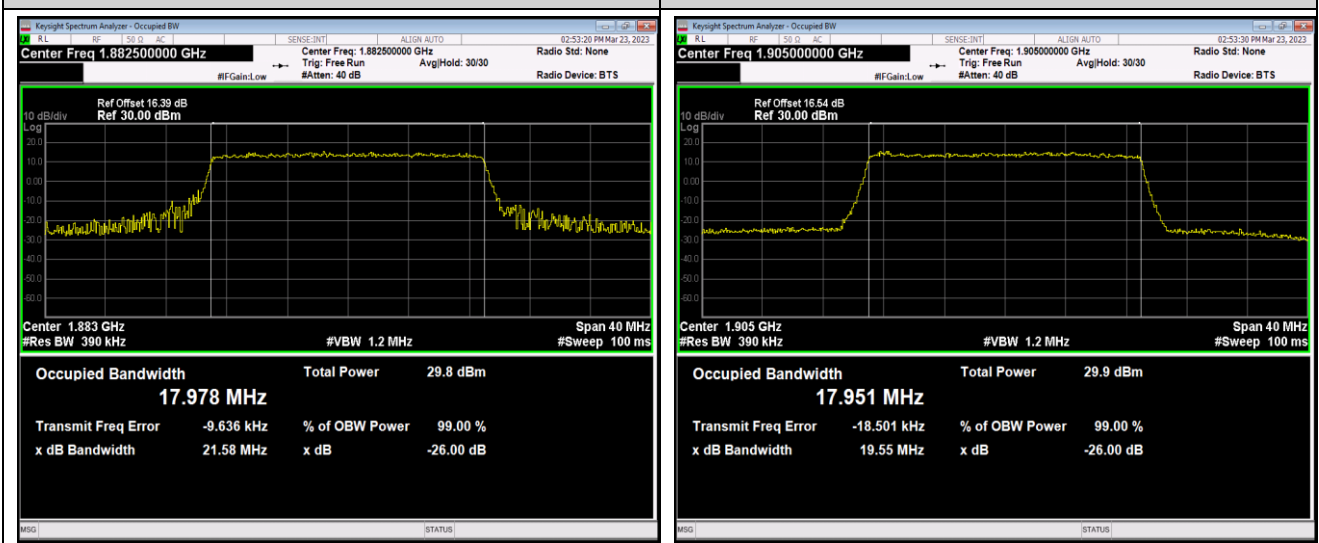

Band25-20MHz-16QAM-26590-100RB#0

Band25-20MHz-64QAM-26140-100RB#0

Band25-20MHz-64QAM-26365-100RB#0

Band25-20MHz-64QAM-26590-100RB#0

Band26-1.4MHz-QPSK-26697-6RB#0

Band26-1.4MHz-QPSK-26740-6RB#0

Band26-3MHz-QPSK-26775-15RB#0