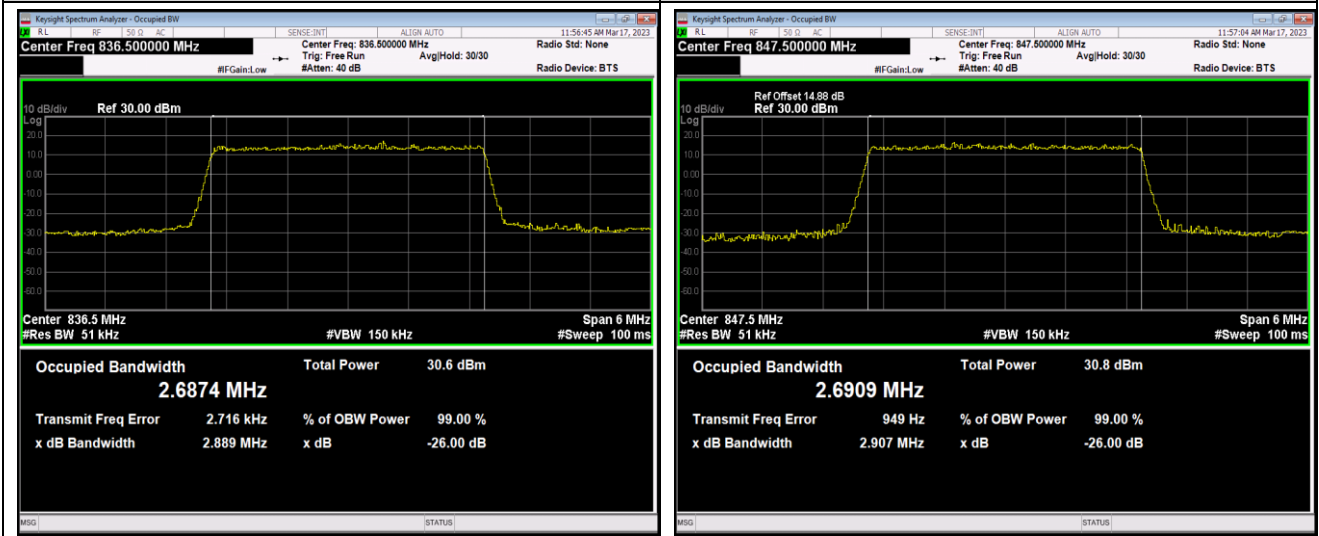

Band26-3MHz-QPSK-26915-15RB#0

Band26-3MHz-QPSK-27025-15RB#0

Band26-3MHz-16QAM-26705-15RB#0

Band26-3MHz-16QAM-26740-15RB#0