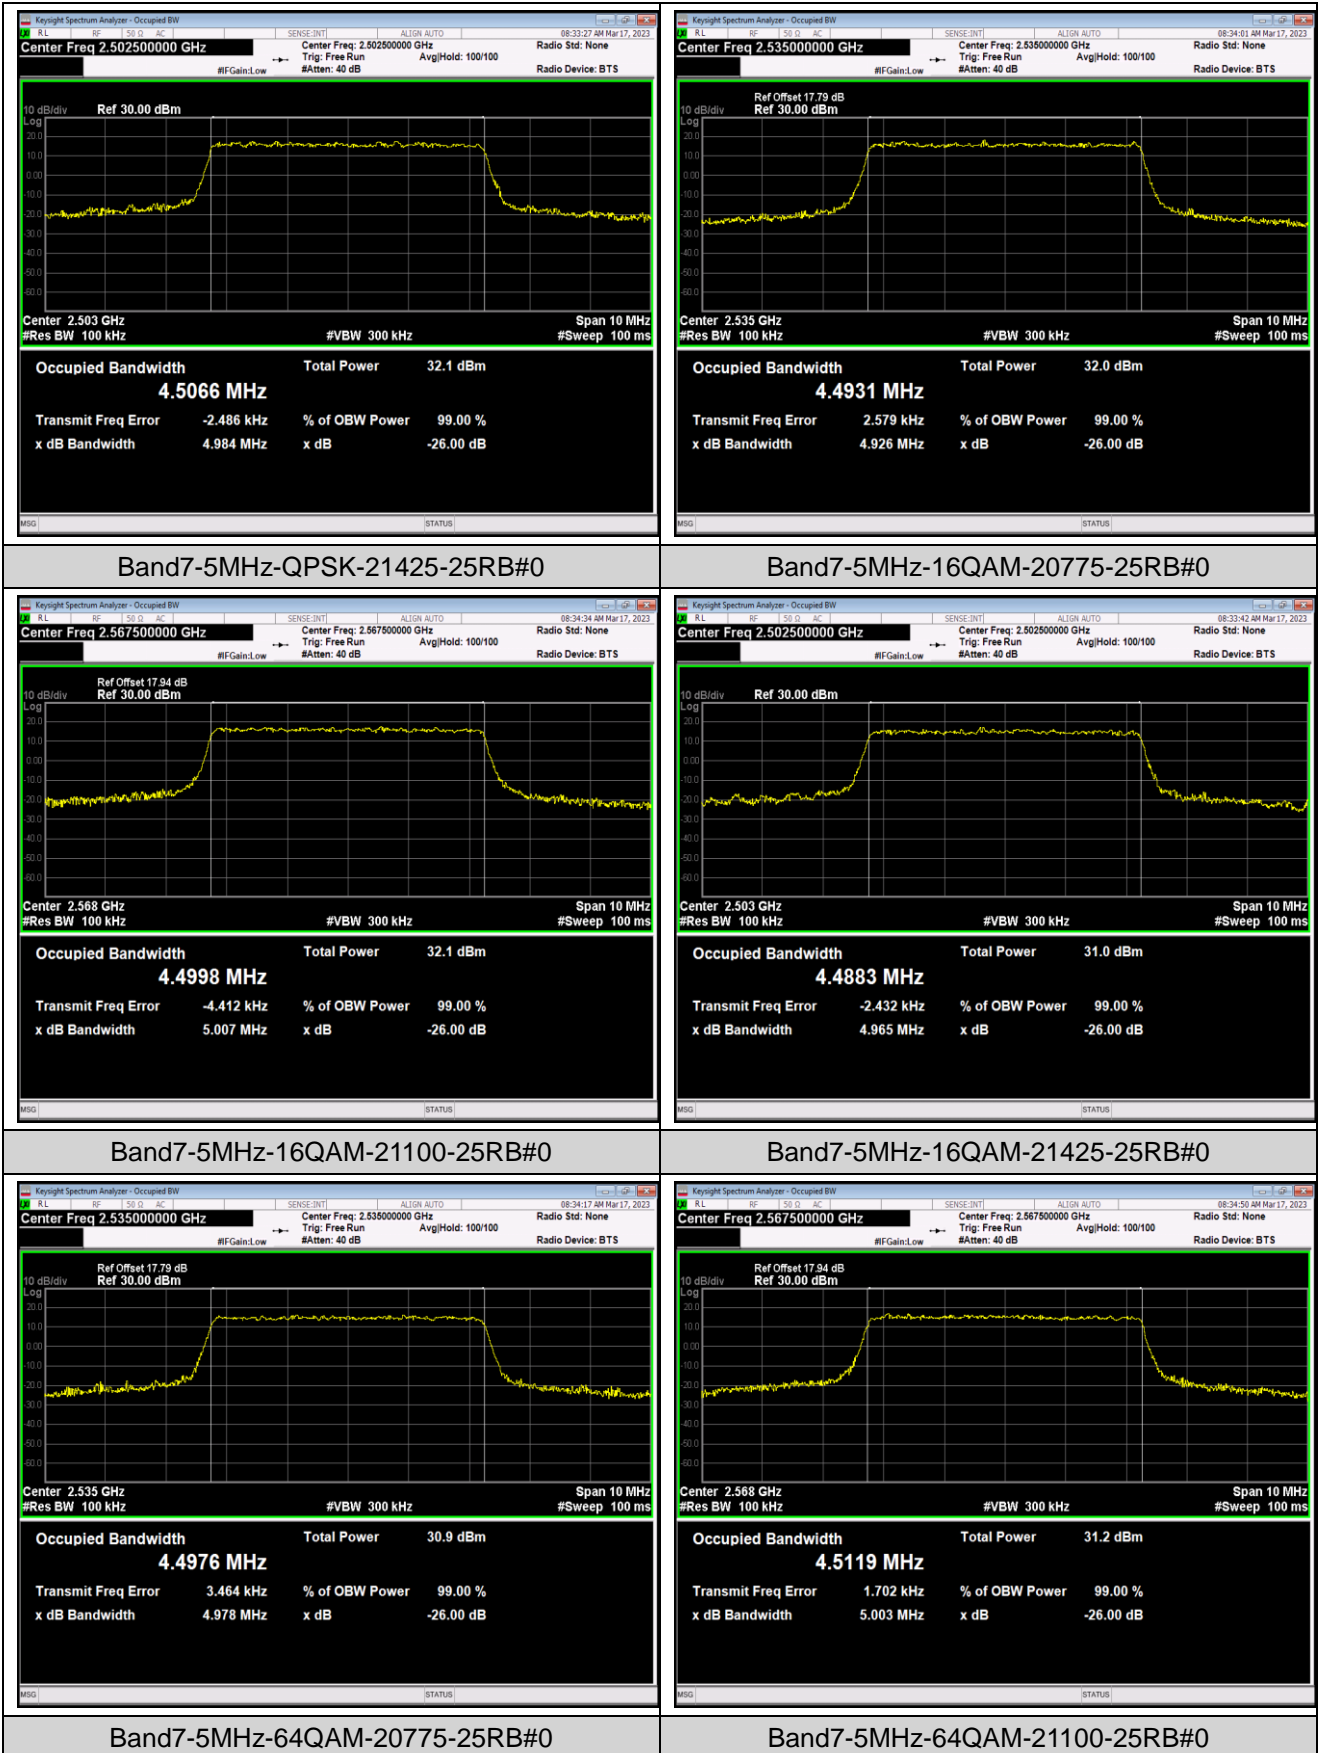

Band2-20MHz-16QAM-19100-100RB#0

Band2-20MHz-64QAM-18700-100RB#0

Band2-20MHz-64QAM-18900-100RB#0

Band2-20MHz-64QAM-19100-100RB#0

Band7-5MHz-QPSK-20775-25RB#0

Band7-5MHz-QPSK-21100-25RB#0

Band7-20MHz-16QAM-21350-100RB#0

Band7-20MHz-64QAM-20850-100RB#0

Band7-20MHz-64QAM-21100-100RB#0

Band7-20MHz-64QAM-21350-100RB#0

Band12-1.4MHz-QPSK-23017-6RB#0

Band12-1.4MHz-QPSK-23095-6RB#0

Band12-3MHz-16QAM-23165-15RB#0

Band12-3MHz-64QAM-23025-15RB#0