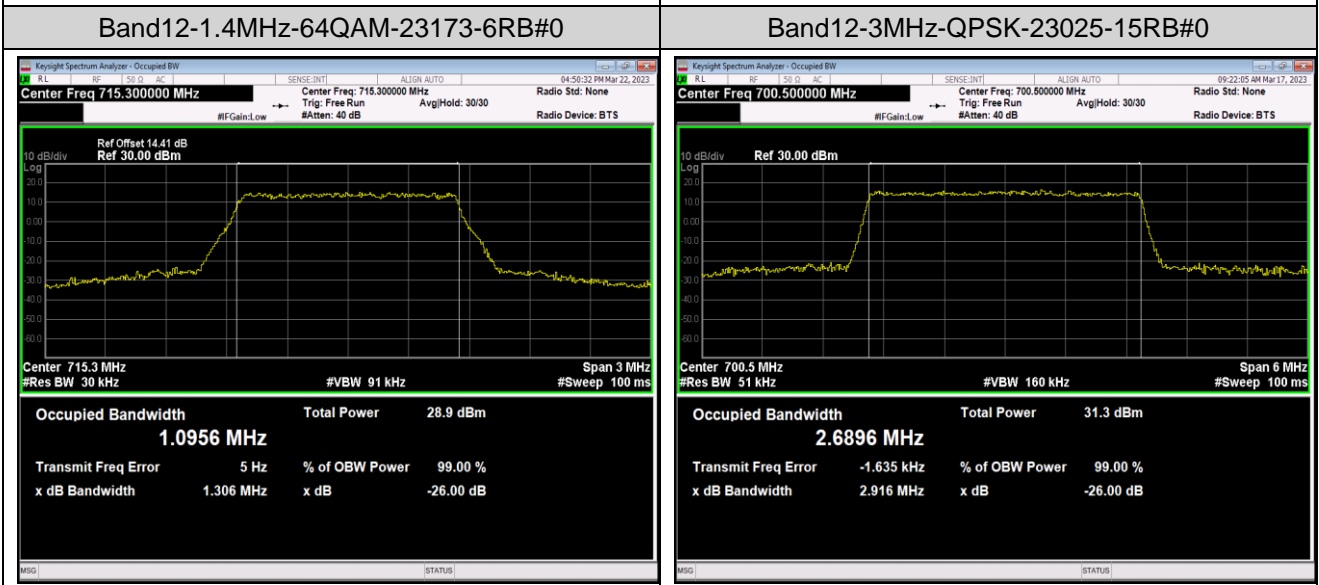

Band7-20MHz-64QAM-20850-100RB#0

Band7-20MHz-64QAM-21100-100RB#0

Band7-20MHz-64QAM-21350-100RB#0

Band12-1.4MHz-QPSK-23017-6RB#0

Band12-1.4MHz-QPSK-23095-6RB#0

Band12-3MHz-16QAM-23165-15RB#0

Band12-3MHz-64QAM-23025-15RB#0