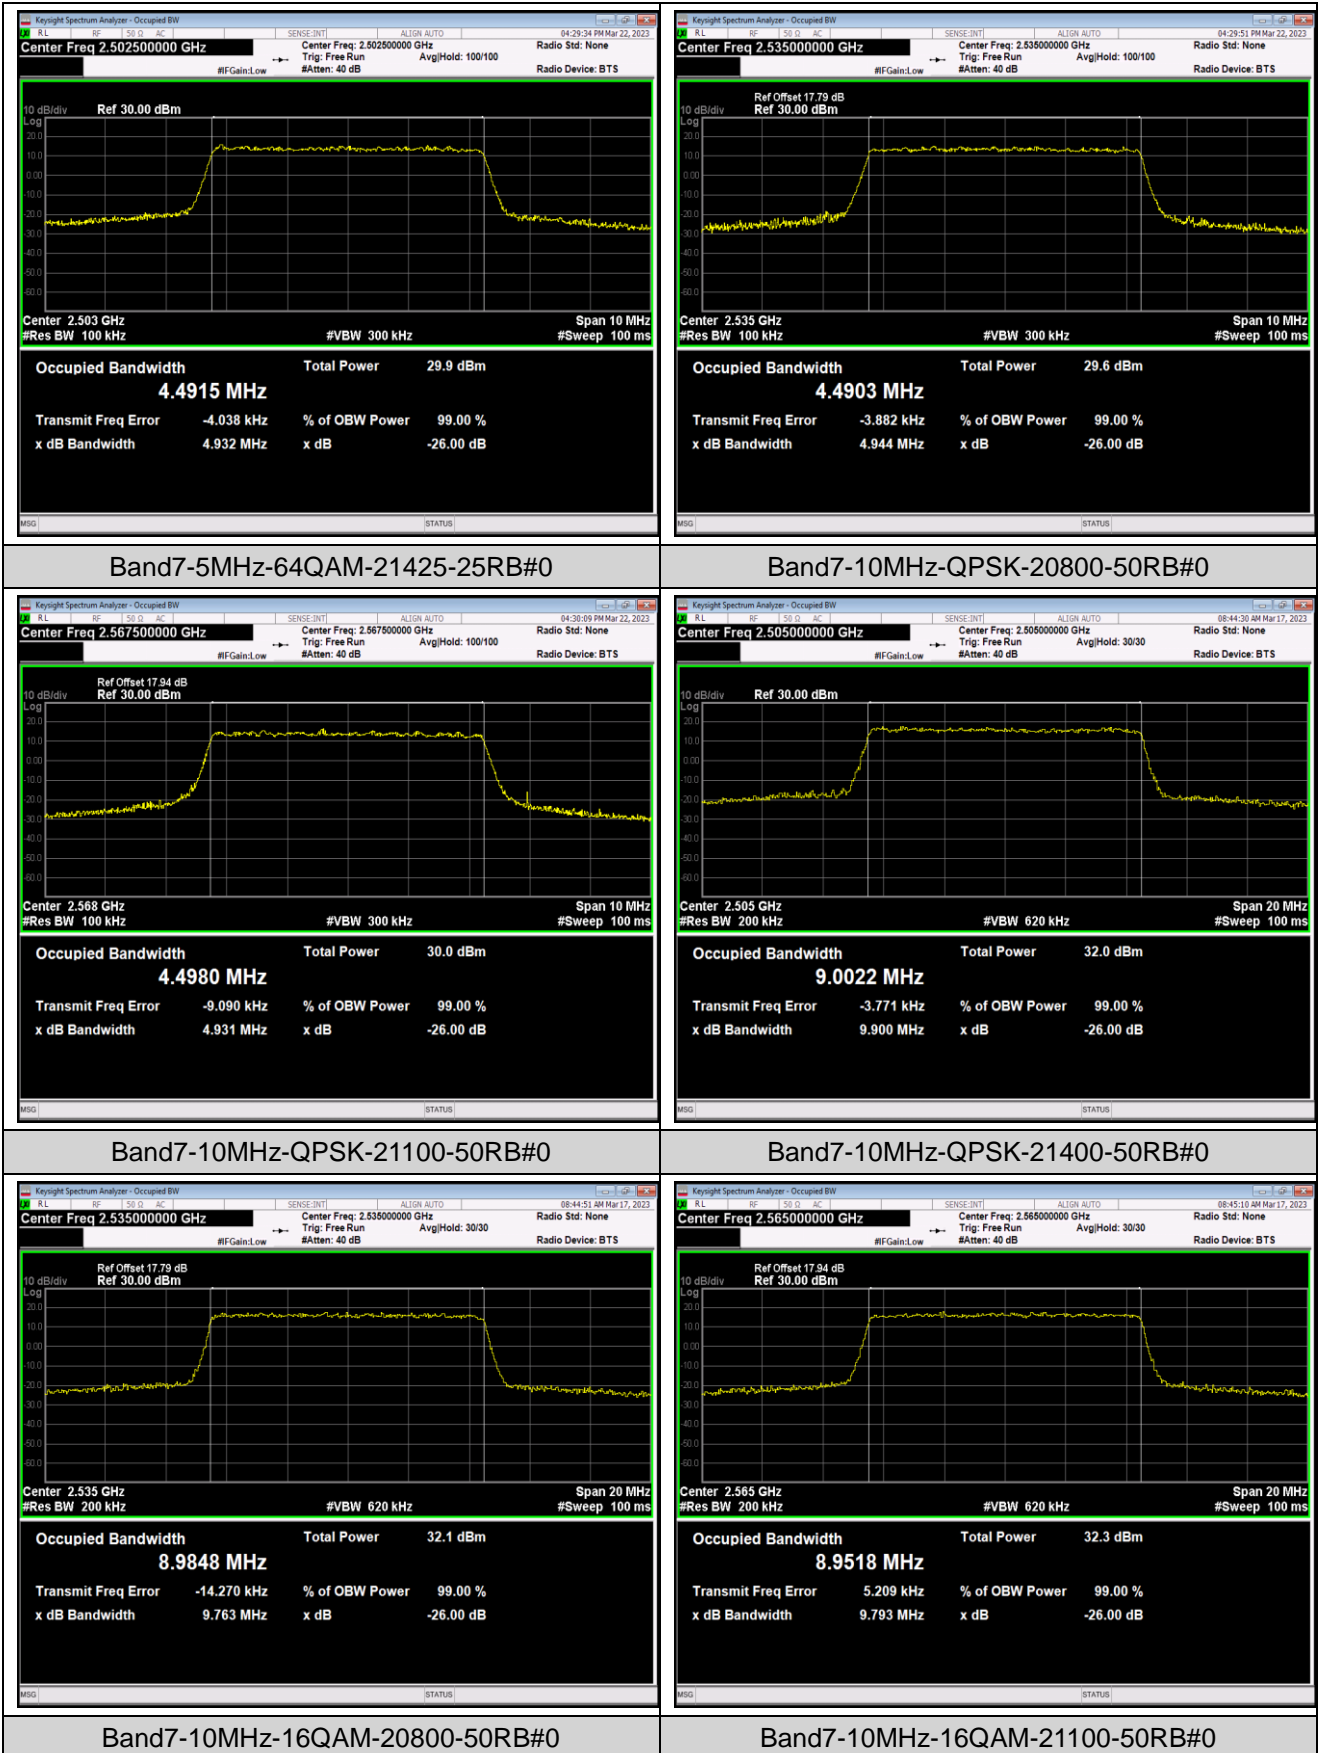

Band2-20MHz-16QAM-19100-100RB#0

Band2-20MHz-64QAM-18700-100RB#0

Band2-20MHz-64QAM-18900-100RB#0

Band2-20MHz-64QAM-19100-100RB#0

Band7-5MHz-QPSK-20775-25RB#0

Band7-5MHz-QPSK-21100-25RB#0

Band7-20MHz-16QAM-21350-100RB#0

Band7-20MHz-64QAM-20850-100RB#0

Band7-20MHz-64QAM-21100-100RB#0

Band7-20MHz-64QAM-21350-100RB#0

Band12-1.4MHz-QPSK-23017-6RB#0

Band12-1.4MHz-QPSK-23095-6RB#0

Band12-3MHz-16QAM-23165-15RB#0

Band12-3MHz-64QAM-23025-15RB#0