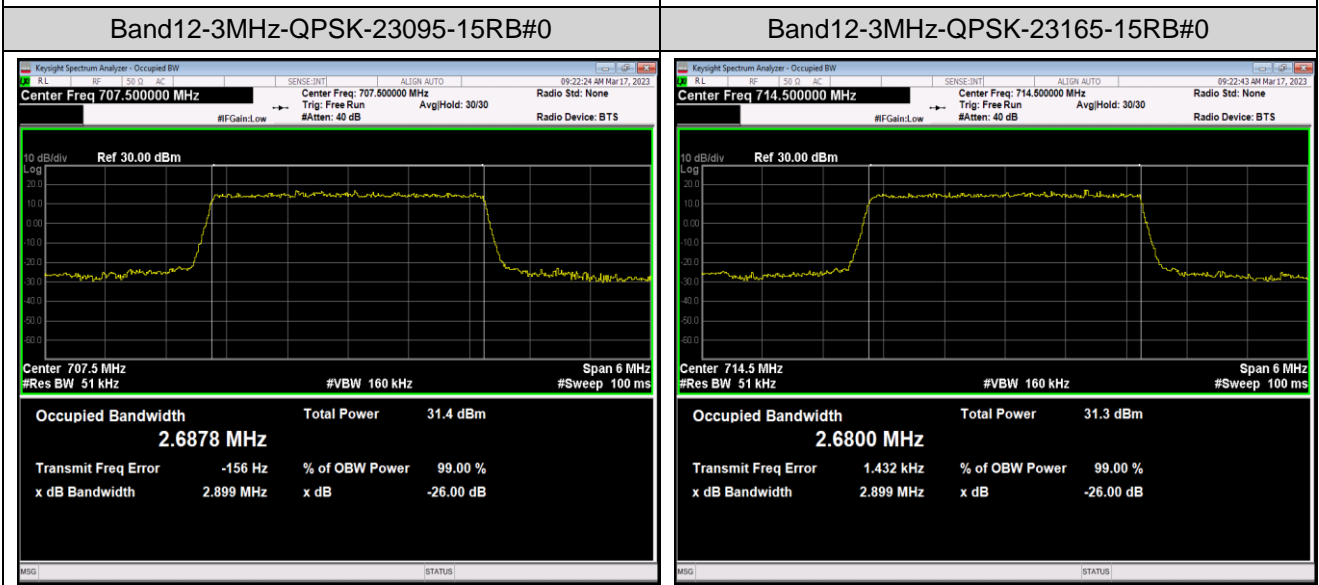

Band7-20MHz-64QAM-20850-100RB#0

Band7-20MHz-64QAM-21100-100RB#0

Band7-20MHz-64QAM-21350-100RB#0

Band12-1.4MHz-QPSK-23017-6RB#0

Band12-1.4MHz-QPSK-23095-6RB#0

Band12-3MHz-16QAM-23165-15RB#0

Band12-3MHz-64QAM-23025-15RB#0