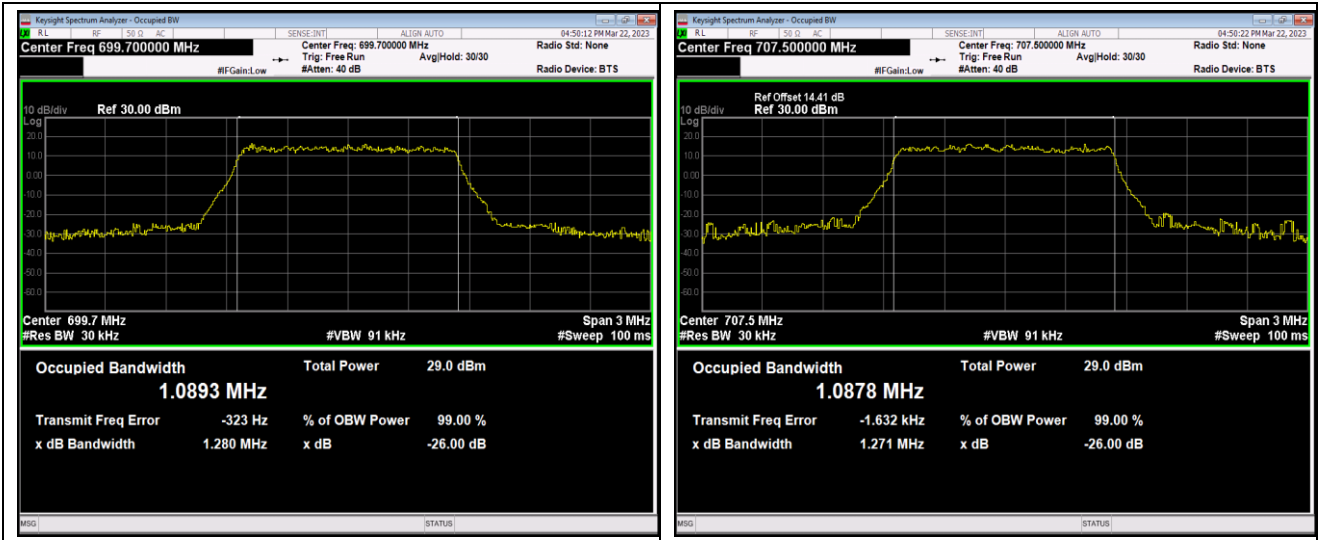

Band7-20MHz-64QAM-20850-100RB#0

Band7-20MHz-64QAM-21100-100RB#0

Band7-20MHz-64QAM-21350-100RB#0

Band12-1.4MHz-QPSK-23017-6RB#0

Band12-1.4MHz-QPSK-23095-6RB#0

Band12-3MHz-16QAM-23165-15RB#0

Band12-3MHz-64QAM-23025-15RB#0