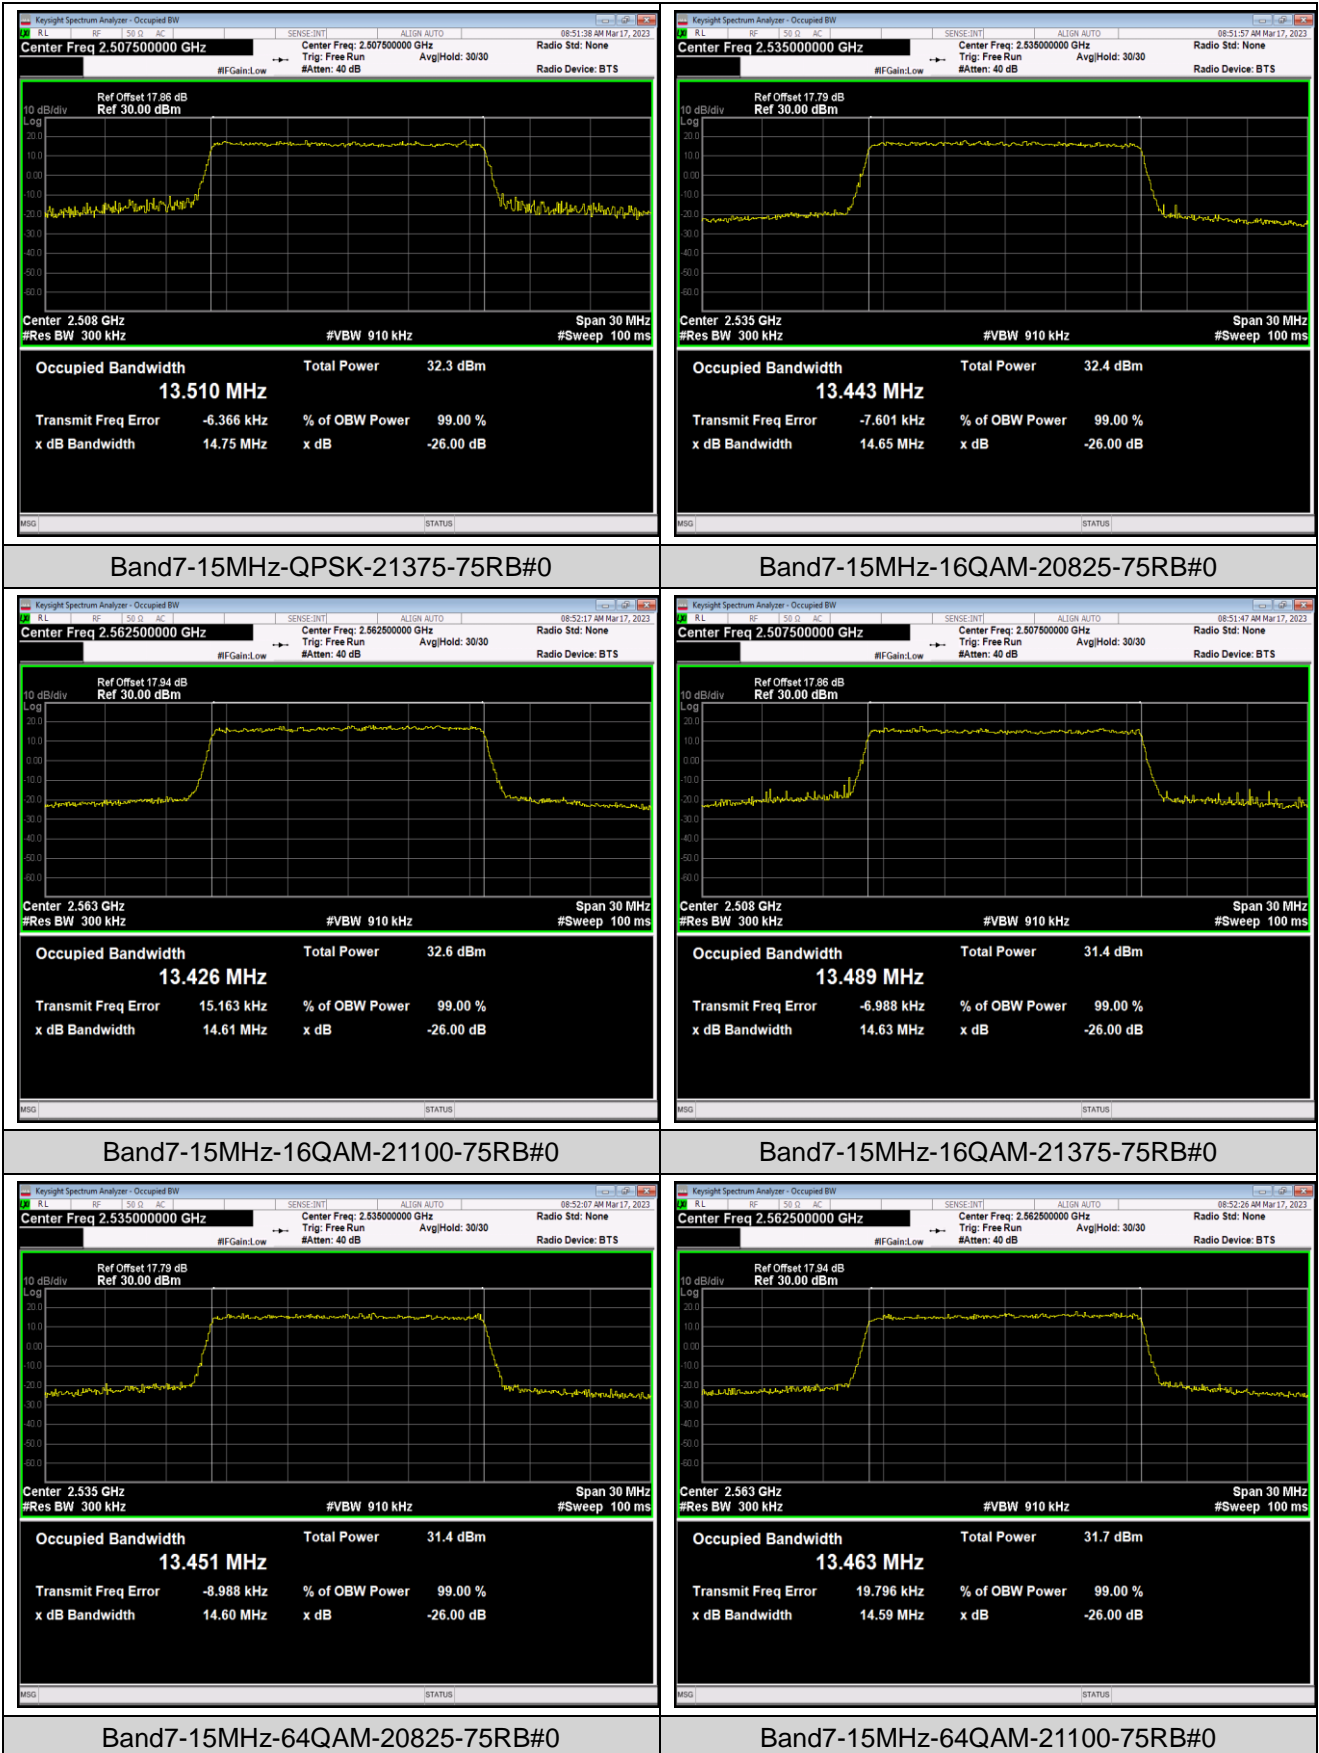

Band2-20MHz-16QAM-19100-100RB#0

Band2-20MHz-64QAM-18700-100RB#0

Band2-20MHz-64QAM-18900-100RB#0

Band2-20MHz-64QAM-19100-100RB#0

Band7-5MHz-QPSK-20775-25RB#0

Band7-5MHz-QPSK-21100-25RB#0

Band7-20MHz-16QAM-21350-100RB#0

Band7-20MHz-64QAM-20850-100RB#0

Band7-20MHz-64QAM-21100-100RB#0

Band7-20MHz-64QAM-21350-100RB#0

Band12-1.4MHz-QPSK-23017-6RB#0

Band12-1.4MHz-QPSK-23095-6RB#0

Band12-3MHz-16QAM-23165-15RB#0

Band12-3MHz-64QAM-23025-15RB#0