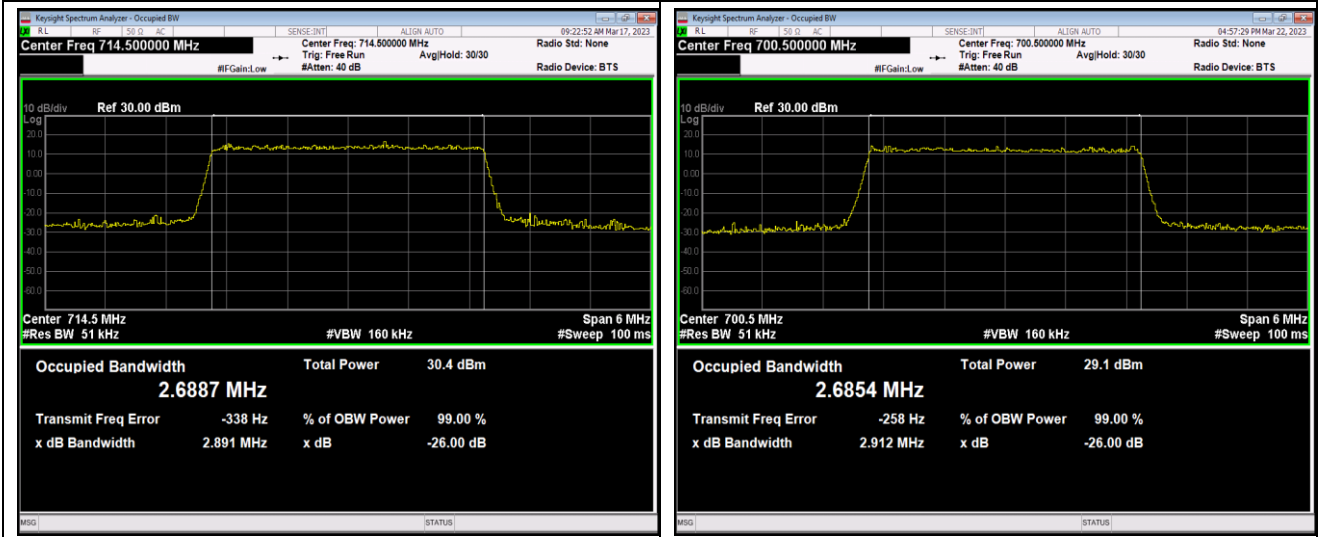

Band7-20MHz-64QAM-20850-100RB#0

Band7-20MHz-64QAM-21100-100RB#0

Band7-20MHz-64QAM-21350-100RB#0

Band12-1.4MHz-QPSK-23017-6RB#0

Band12-1.4MHz-QPSK-23095-6RB#0

Band12-3MHz-16QAM-23165-15RB#0

Band12-3MHz-64QAM-23025-15RB#0