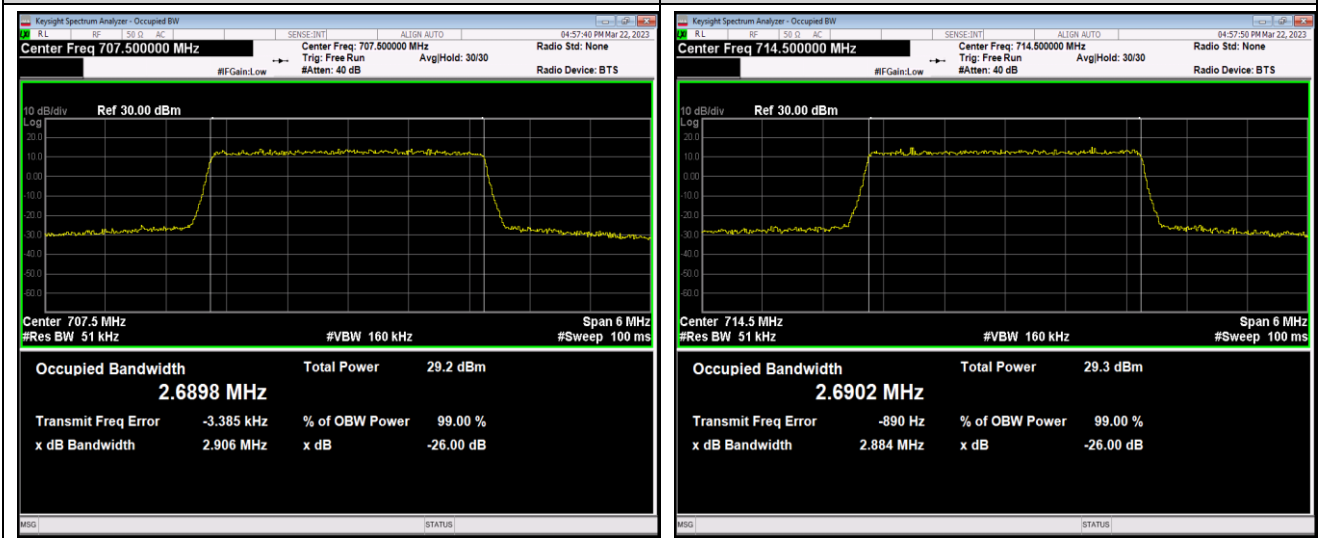

Band12-3MHz-64QAM-23095-15RB#0

Band12-3MHz-64QAM-23165-15RB#0

Band12-5MHz-QPSK-23035-25RB#0

Band12-5MHz-QPSK-23095-25RB#0