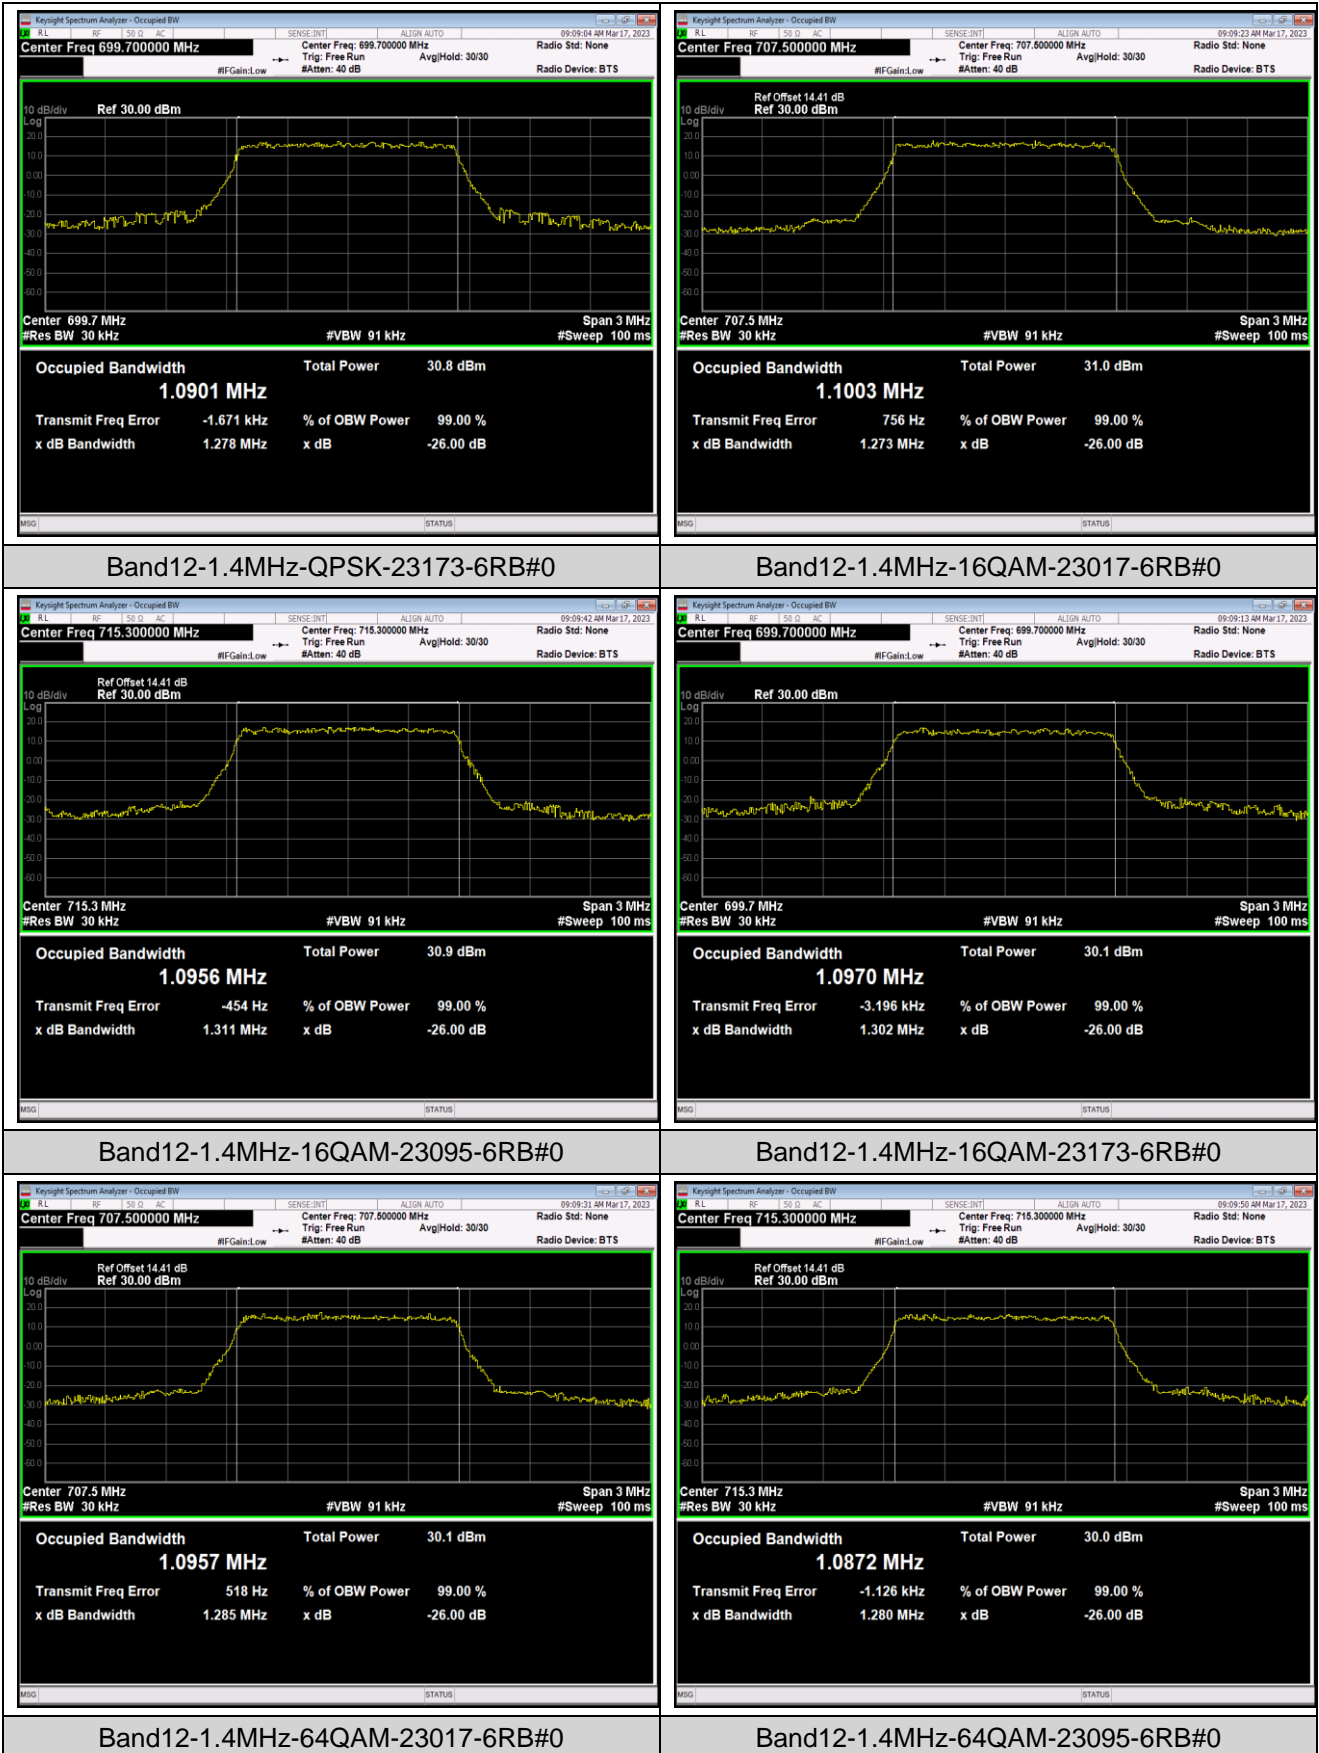

Band2-20MHz-16QAM-19100-100RB#0

Band2-20MHz-64QAM-18700-100RB#0

Band2-20MHz-64QAM-18900-100RB#0

Band2-20MHz-64QAM-19100-100RB#0

Band7-5MHz-QPSK-20775-25RB#0

Band7-5MHz-QPSK-21100-25RB#0

Band7-20MHz-16QAM-21350-100RB#0

Band7-20MHz-64QAM-20850-100RB#0

Band7-20MHz-64QAM-21100-100RB#0

Band7-20MHz-64QAM-21350-100RB#0

Band12-1.4MHz-QPSK-23017-6RB#0

Band12-1.4MHz-QPSK-23095-6RB#0

Band12-3MHz-16QAM-23165-15RB#0

Band12-3MHz-64QAM-23025-15RB#0