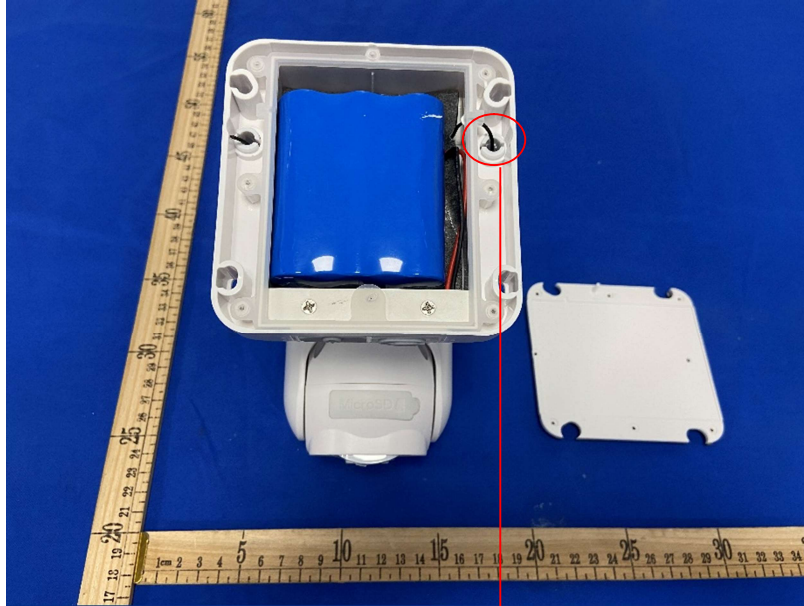

FCC ID: 2AWT7- RBX-S20

Antenna