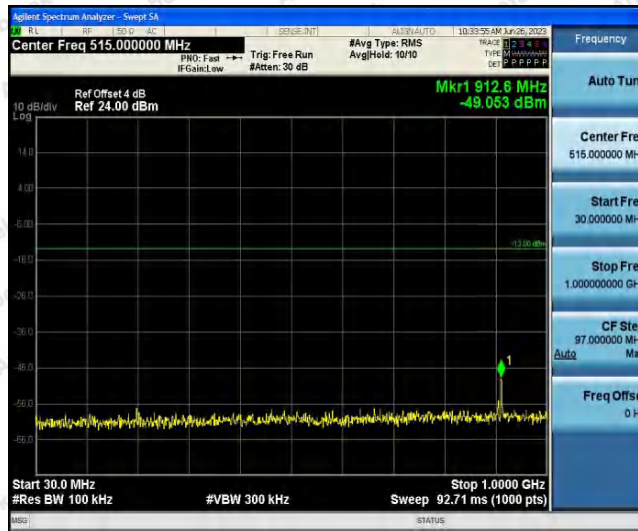

Band25-15MHz-16QAM-26615-1RB#0-Range2:1000~20000MHz