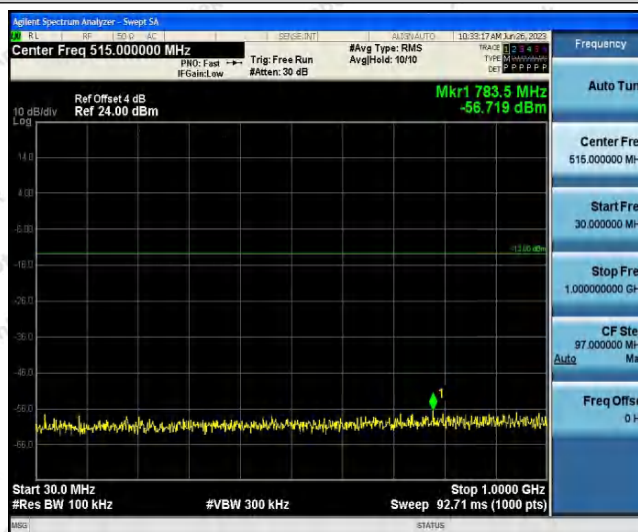

Hotline 400-003-0500
 www.anbotek.com.cn

Band25-15MHz-16QAM-26115-1RB#0-Range2: 1000~20000MHz

Band25-15MHz-16QAM-26365-1RB#0-Range1:30~1000MHz

Band25-15MHz-16QAM-26365-1RB#0-Range2: 1000~20000MHz

Shenzhen Anbotek Compliance Laboratory Limited