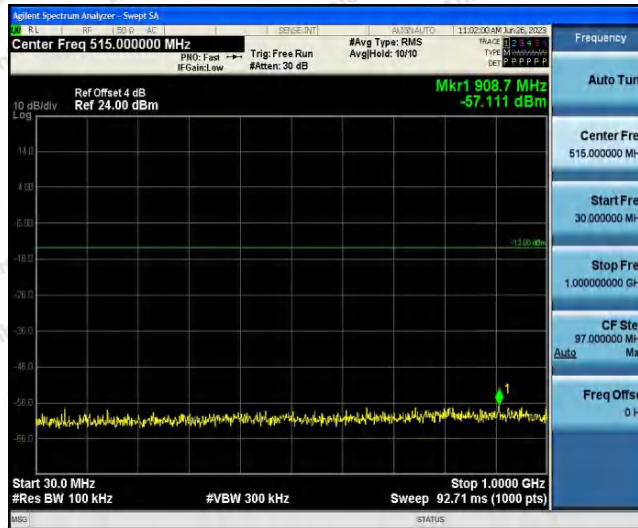

Band25-20MHz-QPSK-26140-1RB#0-Range2:1000~20000MHz