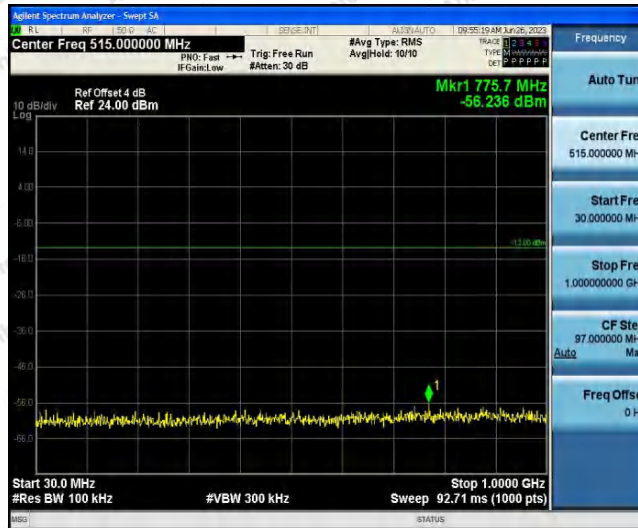

Band25-10MHz-QPSK-26090-1RB#0-Range2:1000~20000MHz