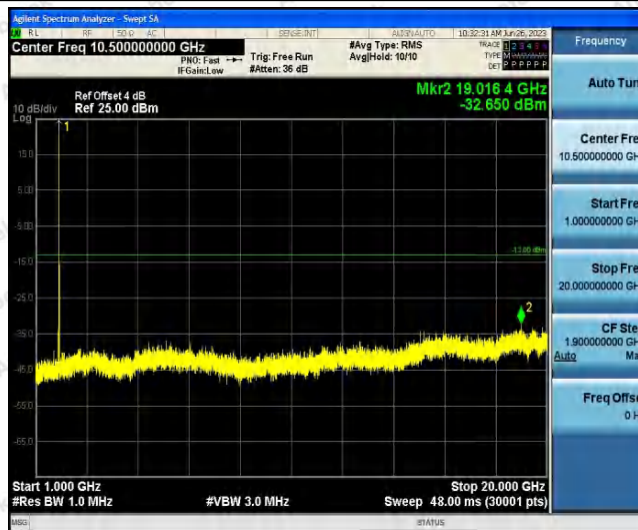

Band25-15MHz-QPSK-26365-1RB#0-Range1:30~1000MHz