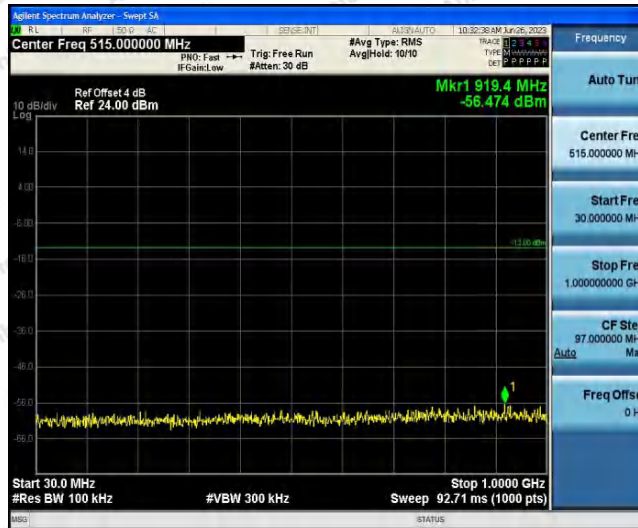

Band25-15MHz-16QAM-26115-1RB#0-Range2: 1000~20000MHz