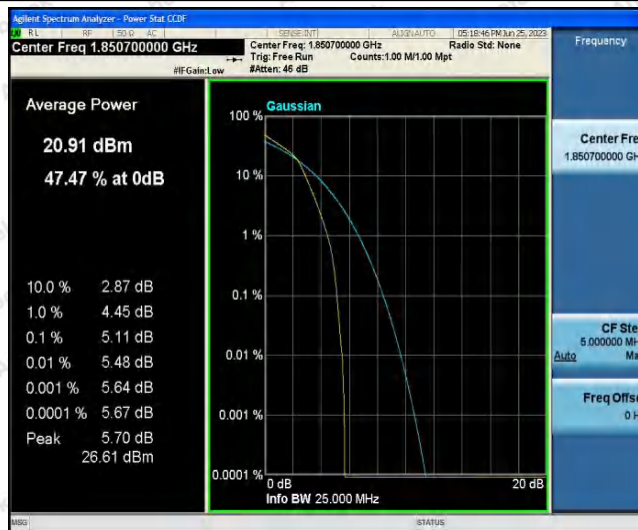

Band25-1.4MHz-16QAM-26365-1RB#0