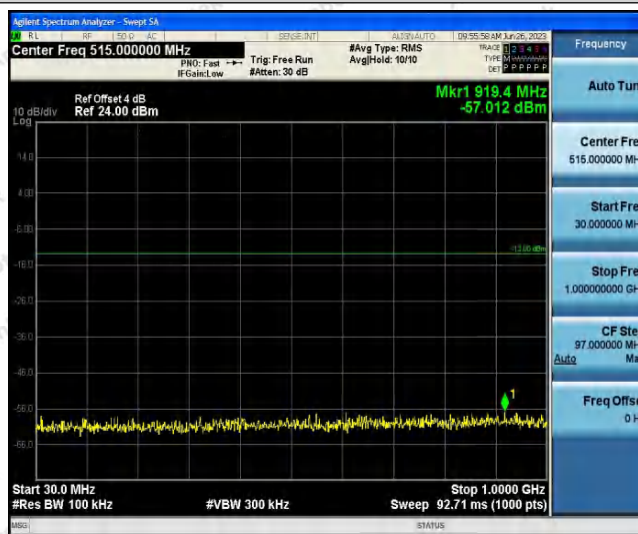

Hotline
400-003-0500
www.anbotek.com.cn

Band25-10MHz-QPSK-26090-1RB#0-Range2:1000~20000MHz

Band25-10MHz-QPSK-26365-1RB#0-Range1:30~1000MHz

Band25-10MHz-QPSK-26365-1RB#0-Range2:1000~20000MHz

Shenzhen Anbotek Compliance Laboratory Limited