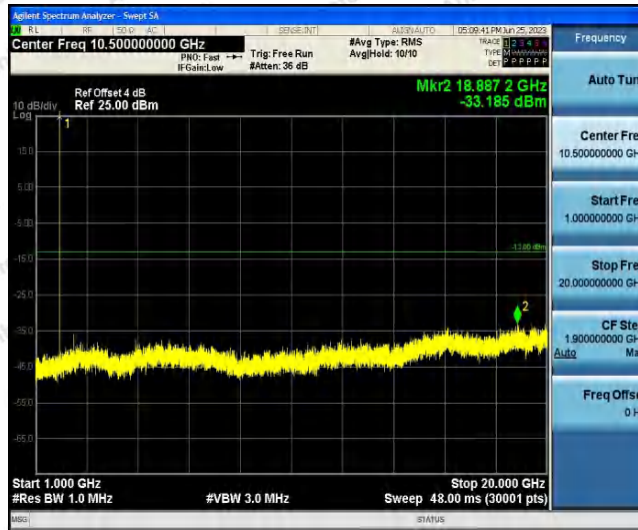

Band25-1.4MHz-16QAM-26683-1RB#0-Range1:30~1000MHz