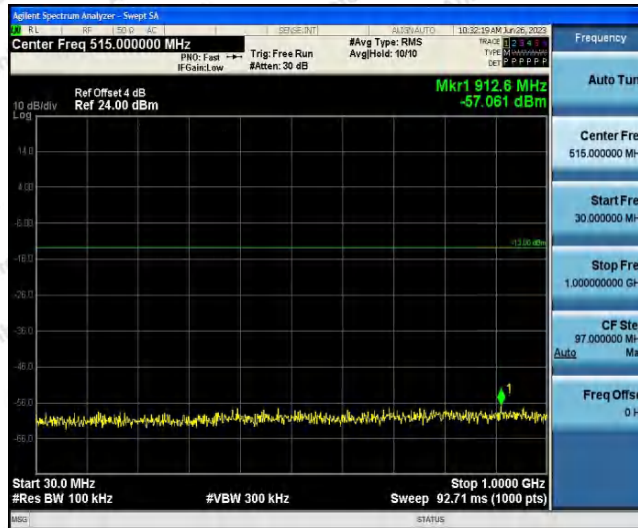

Band25-15MHz-QPSK-26115-1RB#0-Range2:1000~20000MHz