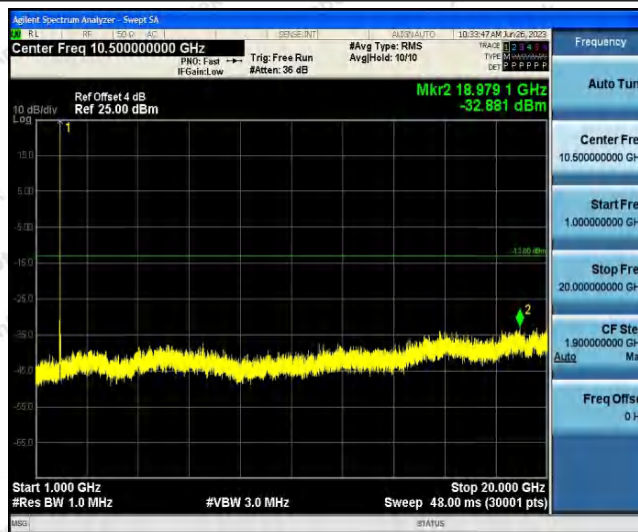

Hotline
400-003-0500
www.anbotek.com.cn

Band25-15MHz-QPSK-26615-1RB#0-Range1:30~1000MHz

Band25-15MHz-QPSK-26615-1RB#0-Range2: 1000~20000MHz

Band25-15MHz-16QAM-26115-1RB#0-Range1:30~1000MHz

Shenzhen Anbotek Compliance Laboratory Limited