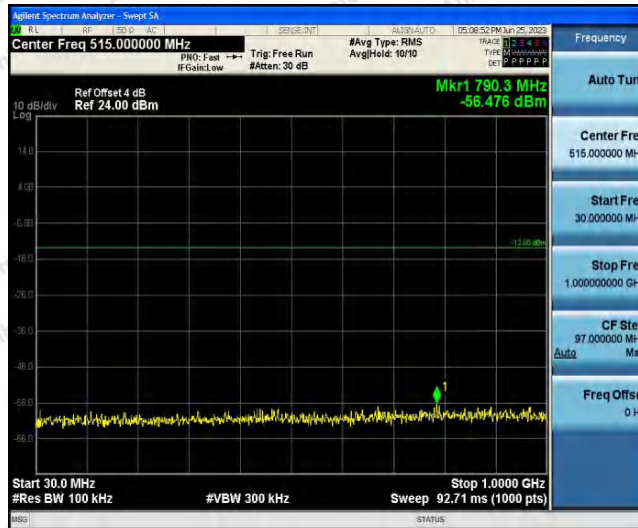

Band25-1.4MHz-16QAM-26047-1RB#0-Range2:1000~20000MHz