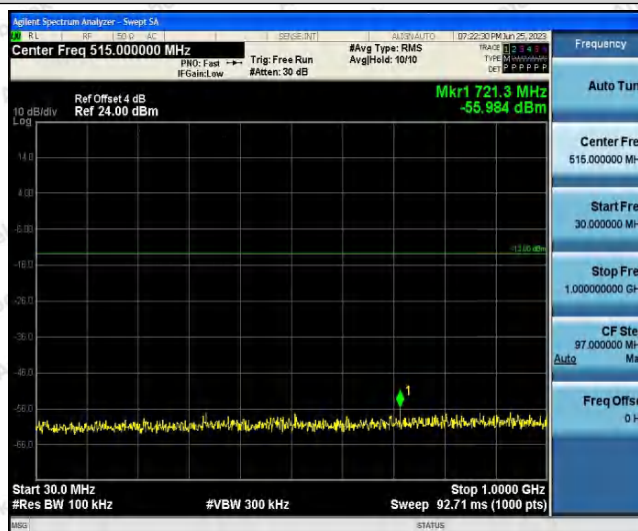

Band25-5MHz-16QAM-26665-1RB#0-Range2:1000~20000MHz