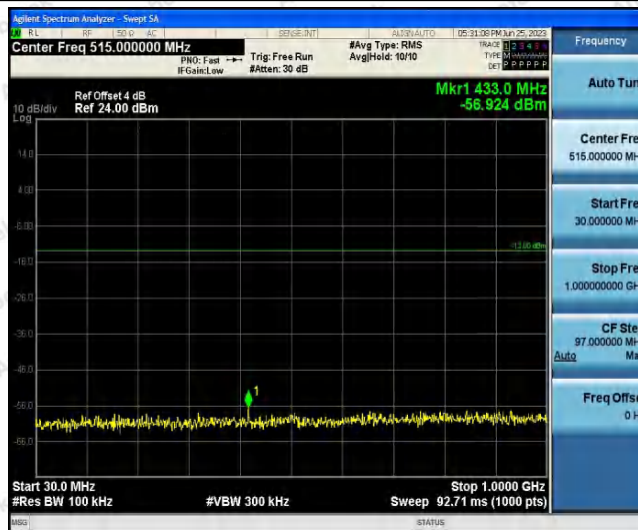

Band25-3MHz-16QAM-26675-1RB#0-Range2:1000~20000MHz