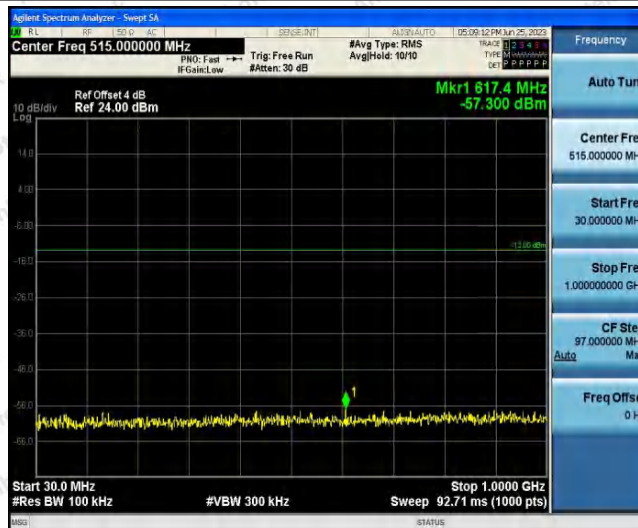

Hotline
400-003-0500
www.anbotek.com.cn

Test Graphs

Band25-1.4MHz-QPSK-26047-1RB#0-Range1:30~1000MHz

Band25-1.4MHz-QPSK-26047-1RB#0-Range2:1000~20000MHz

Band25-1.4MHz-QPSK-26365-1RB#0-Range1:30~1000MHz

Shenzhen Anbotek Compliance Laboratory Limited