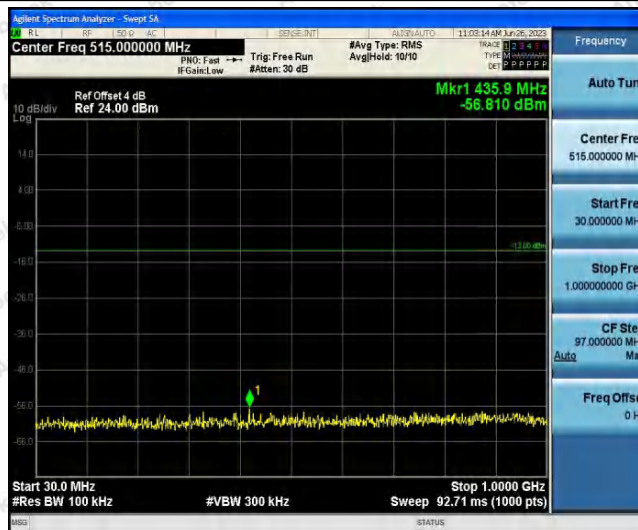

Band25-20MHz-QPSK-26590-1RB#0-Range2:1000~20000MHz