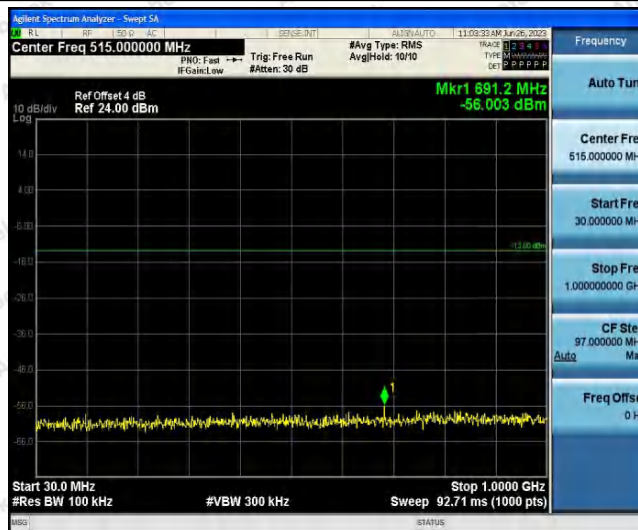

Band25-20MHz-16QAM-26590-1RB#0-Range2:1000~20000MHz