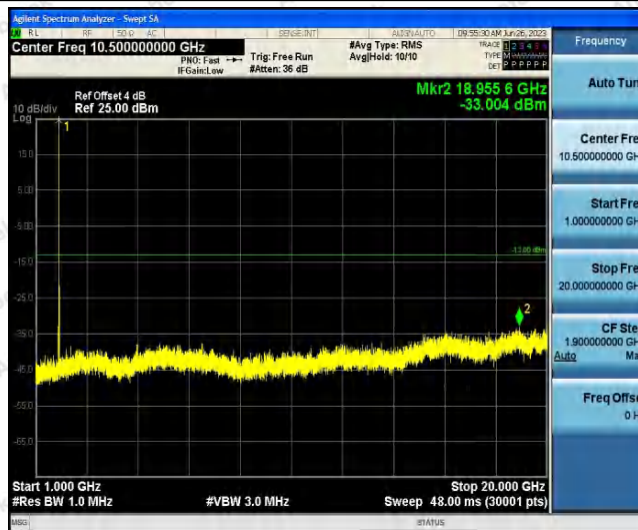

Band25-10MHz-QPSK-26365-1RB#0-Range1:30~1000MHz