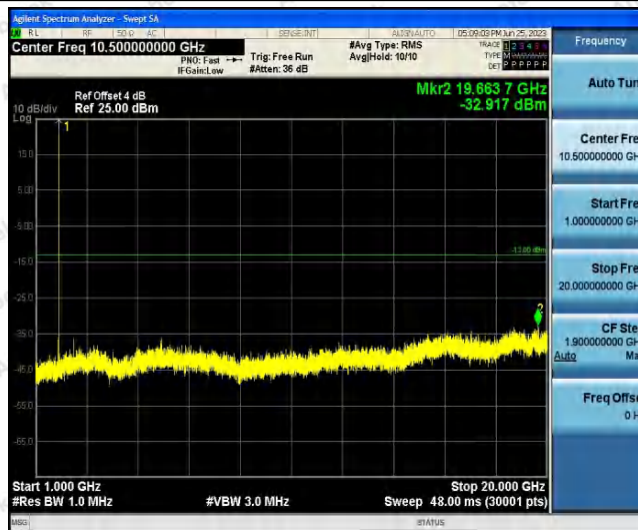

Band25-1.4MHz-16QAM-26365-1RB#0-Range1:30~1000MHz