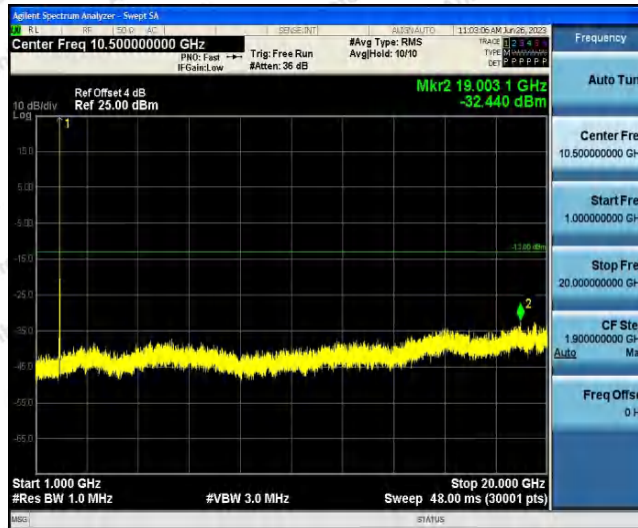

Band25-20MHz-16QAM-26590-1RB#0-Range1:30~1000MHz