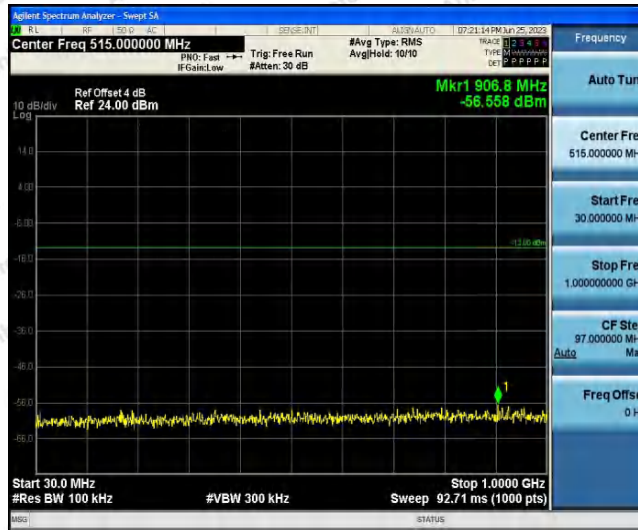

Band25-5MHz-16QAM-26065-1RB#0-Range2:1000~20000MHz