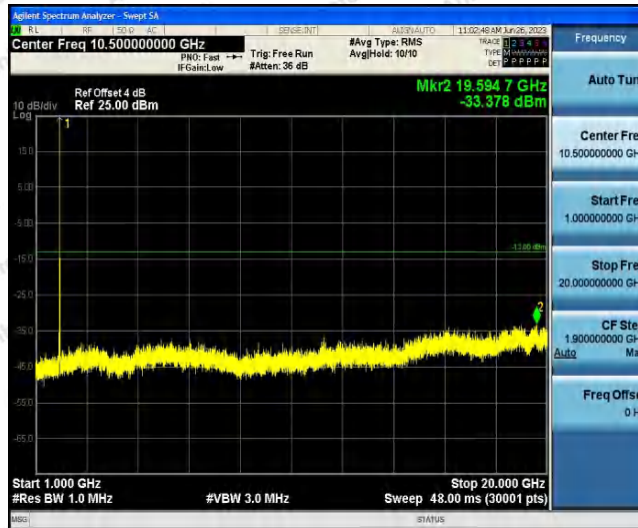

Band25-20MHz-QPSK-26590-1RB#0-Range1:30~1000MHz