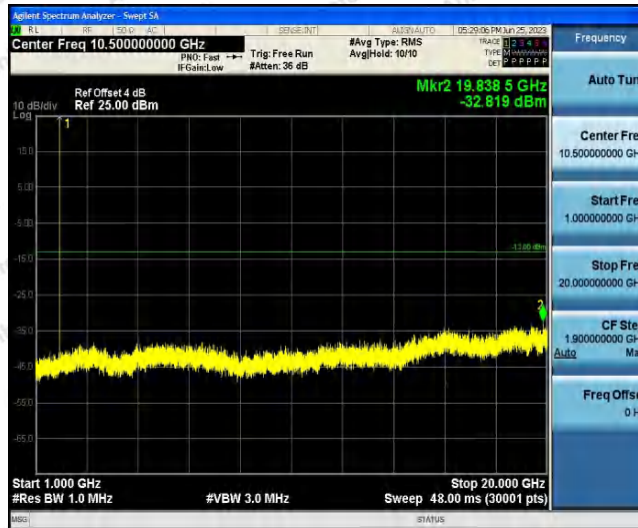

Band25-3MHz-16QAM-26675-1RB#0-Range1:30~1000MHz