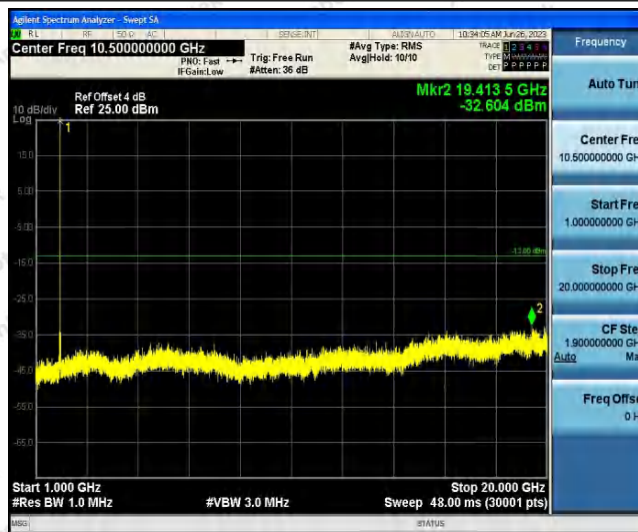

Hotline
400-003-0500
www.anbotek.com.cn

Band25-15MHz-16QAM-26615-1RB#0-Range1:30~1000MHz

Band25-15MHz-16QAM-26615-1RB#0-Range2:1000~20000MHz

Band25-20MHz-QPSK-26140-1RB#0-Range1:30~1000MHz

Shenzhen Anbotek Compliance Laboratory Limited