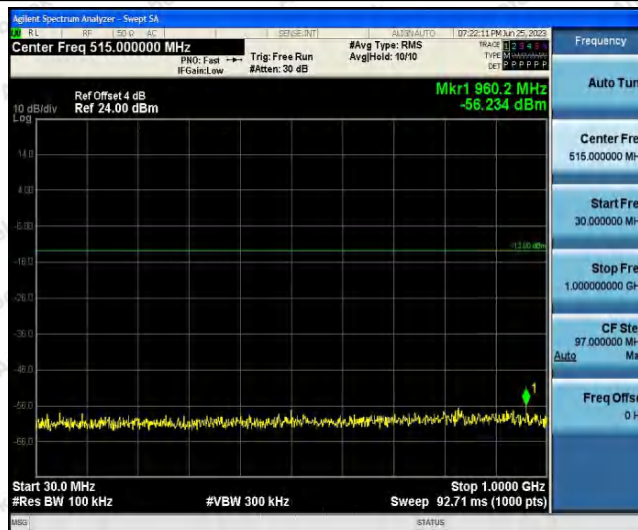

Band25-5MHz-QPSK-26665-1RB#0-Range2:1000~20000MHz