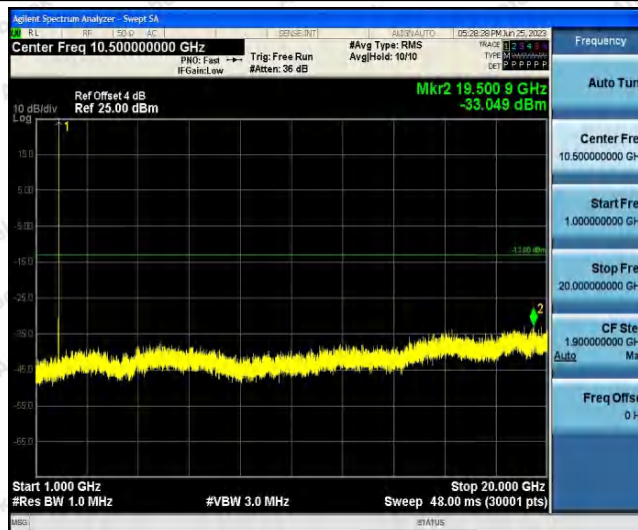

Band25-3MHz-16QAM-26365-1RB#0-Range1:30~1000MHz