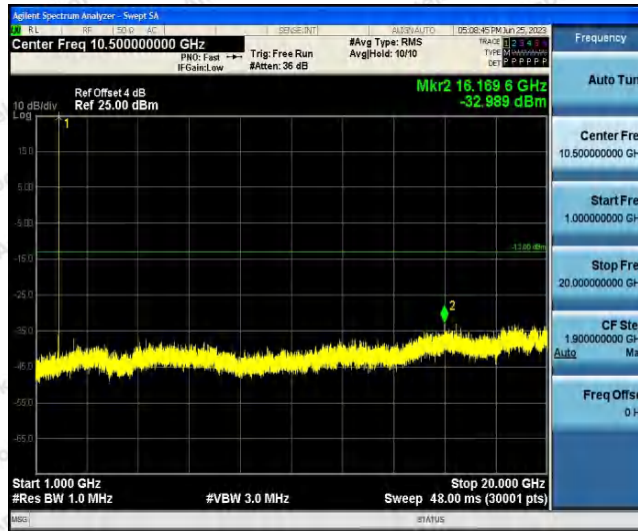

Hotline
400-003-0500
www.anbotek.com.cn

Test Graphs

Band25-1.4MHz-QPSK-26047-1RB#0-Range1:30~1000MHz

Band25-1.4MHz-QPSK-26047-1RB#0-Range2:1000~20000MHz

Band25-1.4MHz-QPSK-26365-1RB#0-Range1:30~1000MHz

Shenzhen Anbotek Compliance Laboratory Limited