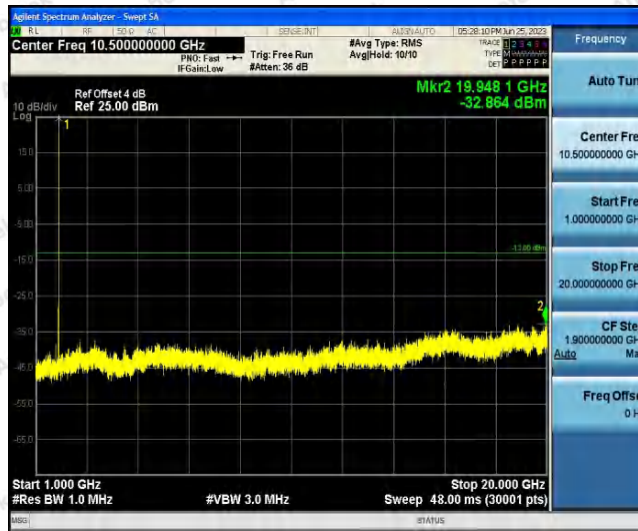

Band25-3MHz-QPSK-26365-1RB#0-Range1:30~1000MHz