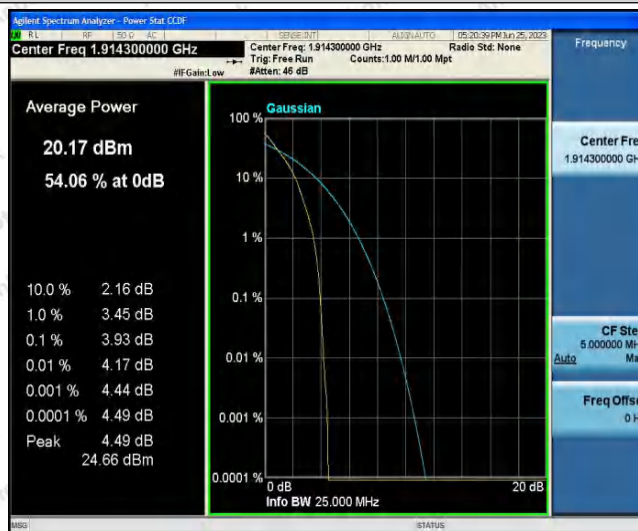

Hotline 400-003-0500
 www.anbotek.com.cn

Band25-1.4MHz-QPSK-26365-6RB#0

Band25-1.4MHz-QPSK-26683-1RB#0

Band25-1.4MHz-QPSK-26683-6RB#0

Band25-1.4MHz-16QAM-26047-1RB#0

Shenzhen Anbotek Compliance Laboratory Limited