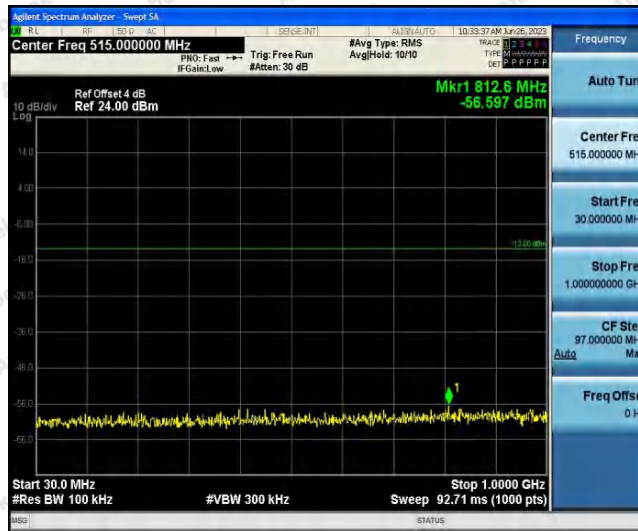

Band25-15MHz-QPSK-26615-1RB#0-Range2: 1000~20000MHz