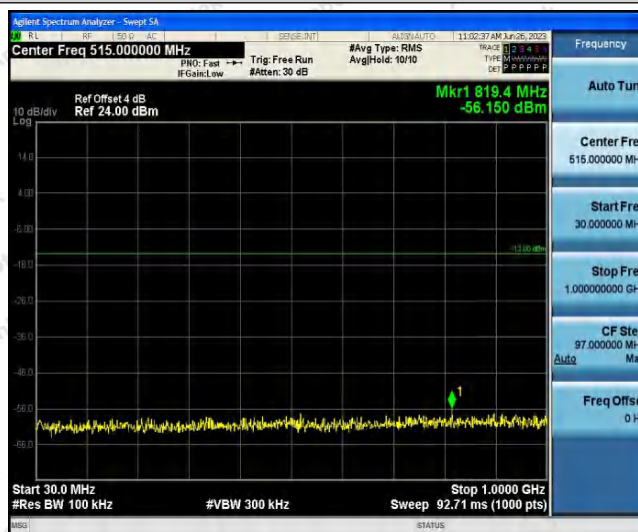

Hotline
 400-003-0500
 www.anbotek.com.cn

Band25-20MHz-QPSK-26140-1RB#0-Range2:1000~20000MHz

Band25-20MHz-QPSK-26365-1RB#0-Range1:30~1000MHz

Band25-20MHz-QPSK-26365-1RB#0-Range2:1000~20000MHz

Shenzhen Anbotek Compliance Laboratory Limited