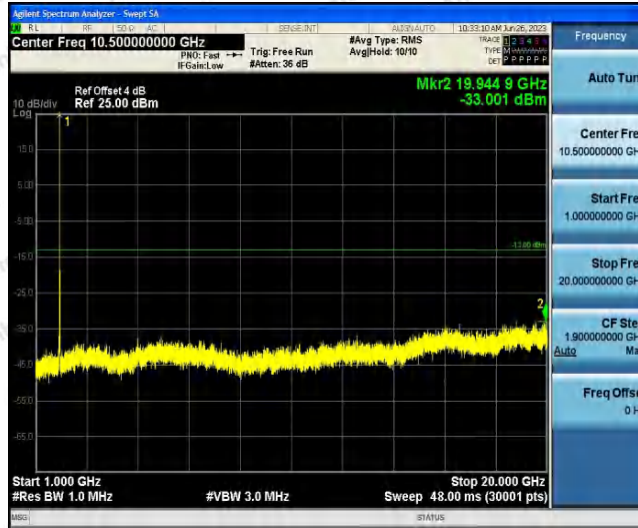

Band25-15MHz-QPSK-26615-1RB#0-Range1:30~1000MHz