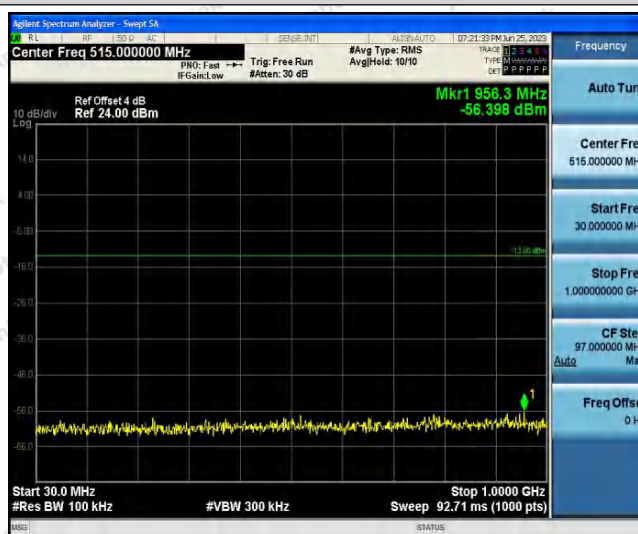

Hotline 400-003-0500
www.anbotek.com.cn

Band25-5MHz-QPSK-26065-1RB#0-Range2: 1000~20000MHz

Band25-5MHz-QPSK-26365-1RB#0-Range1:30~1000MHz

Band25-5MHz-QPSK-26365-1RB#0-Range2: 1000~20000MHz

Shenzhen Anbotek Compliance Laboratory Limited