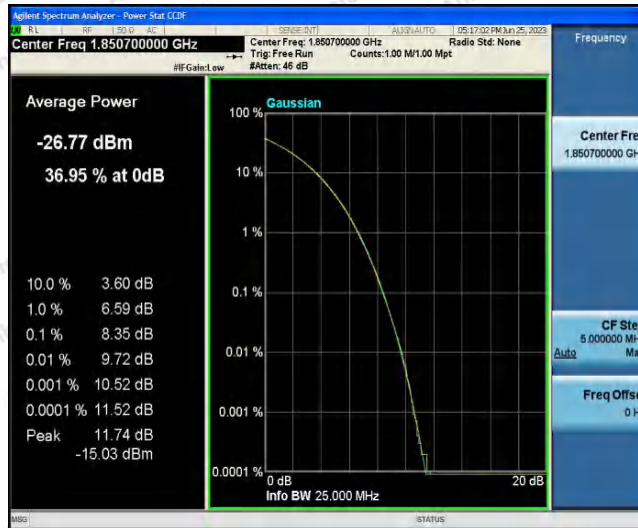

Band25-1.4MHz-16QAM-26047-6RB#0