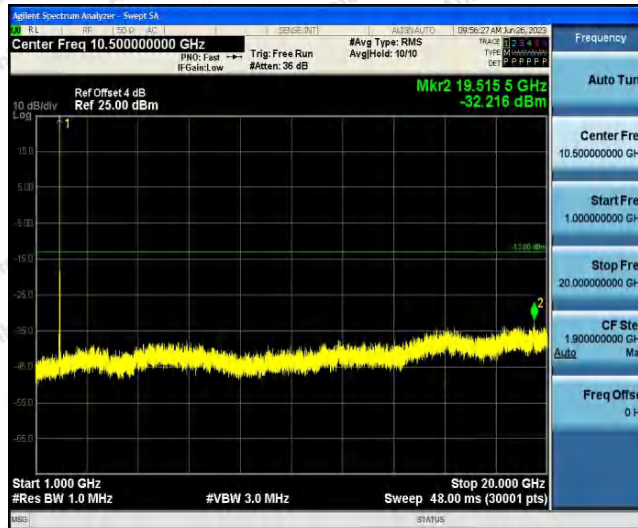

Band25-10MHz-16QAM-26640-1RB#0-Range1:30~1000MHz