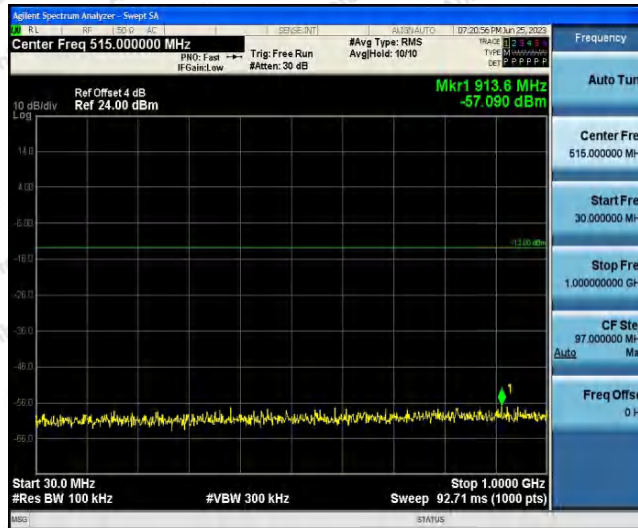

Band25-5MHz-QPSK-26065-1RB#0-Range2: 1000~20000MHz