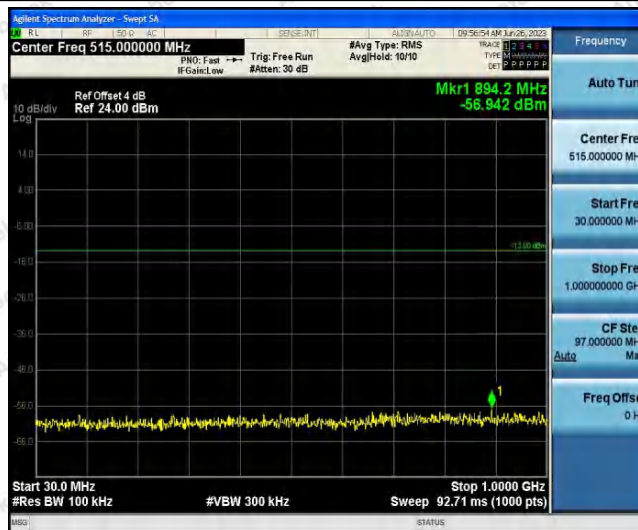

Band25-10MHz-16QAM-26640-1RB#0-Range2:1000~20000MHz