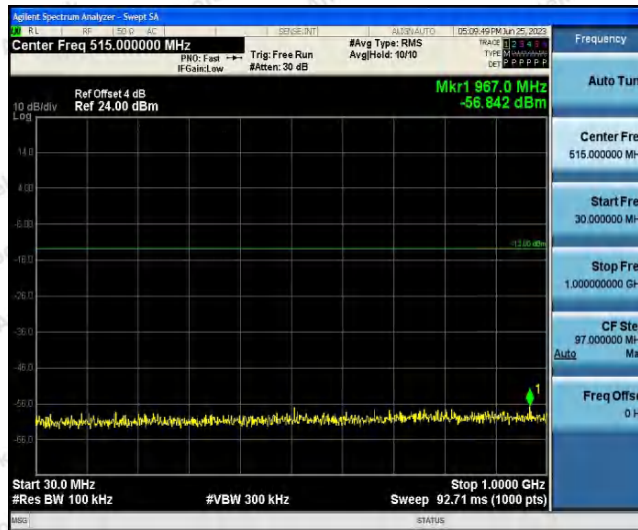

Band25-1.4MHz-QPSK-26683-1RB#0-Range1:30~1000MHz