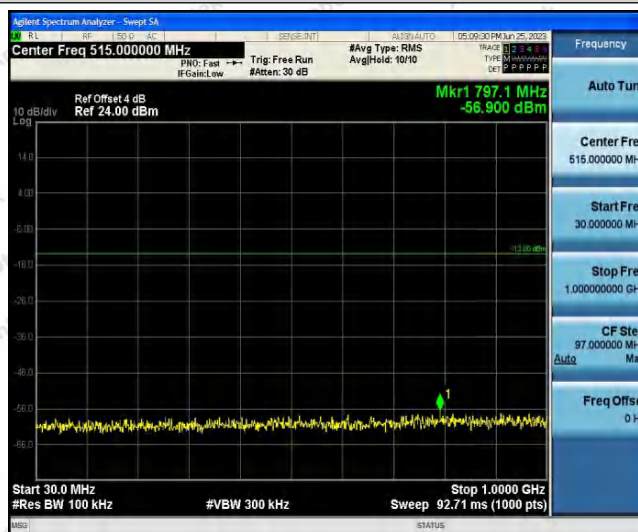

Hotline
400-003-0500
www.anbotek.com.cn

Band25-1.4MHz-16QAM-26047-1RB#0-Range2:1000~20000MHz

Band25-1.4MHz-16QAM-26365-1RB#0-Range1:30~1000MHz

Band25-1.4MHz-16QAM-26365-1RB#0-Range2:1000~20000MHz

Shenzhen Anbotek Compliance Laboratory Limited