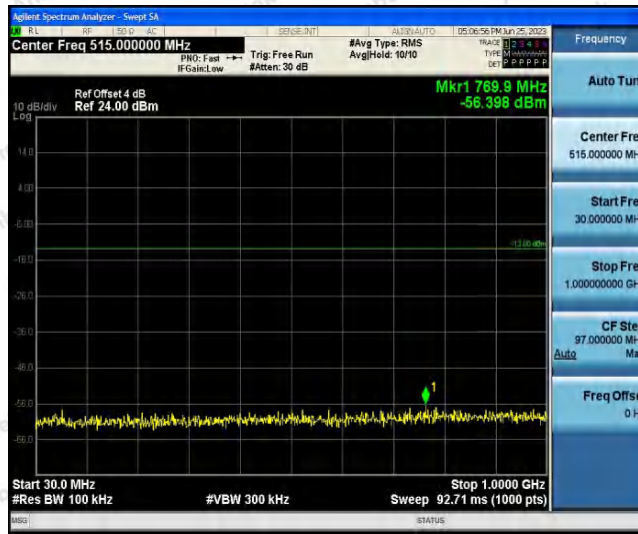

Hotline
400-003-0500
www.anbotek.com.cn

Test Graphs

Band25-1.4MHz-QPSK-26047-1RB#0-Range1:30~1000MHz

Band25-1.4MHz-QPSK-26047-1RB#0-Range2:1000~20000MHz

Band25-1.4MHz-QPSK-26365-1RB#0-Range1:30~1000MHz

Shenzhen Anbotek Compliance Laboratory Limited