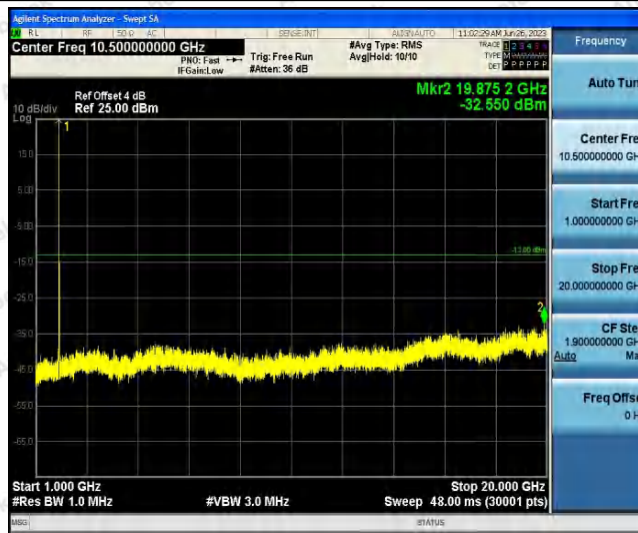

Band25-20MHz-16QAM-26365-1RB#0-Range1:30~1000MHz