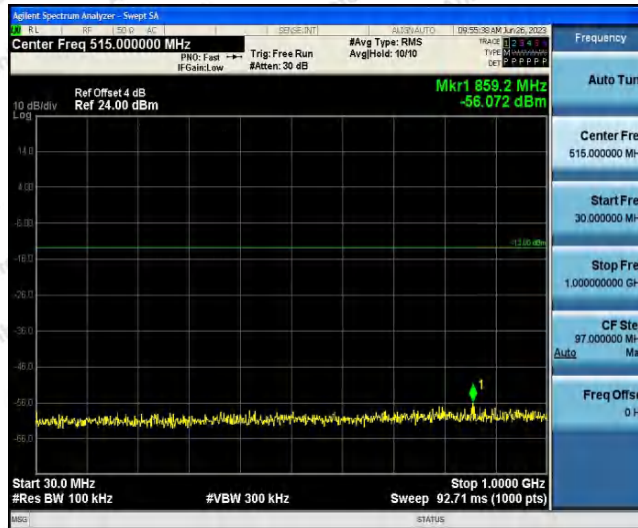

Band25-10MHz-16QAM-26090-1RB#0-Range2: 1000~20000MHz