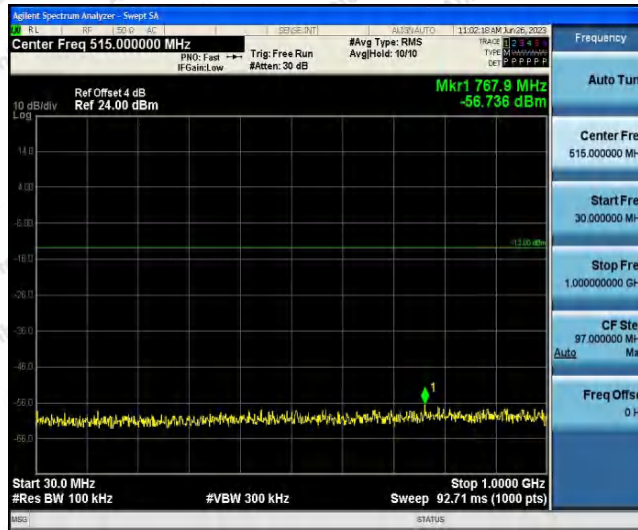

Band25-20MHz-16QAM-26140-1RB#0-Range2: 1000~20000MHz