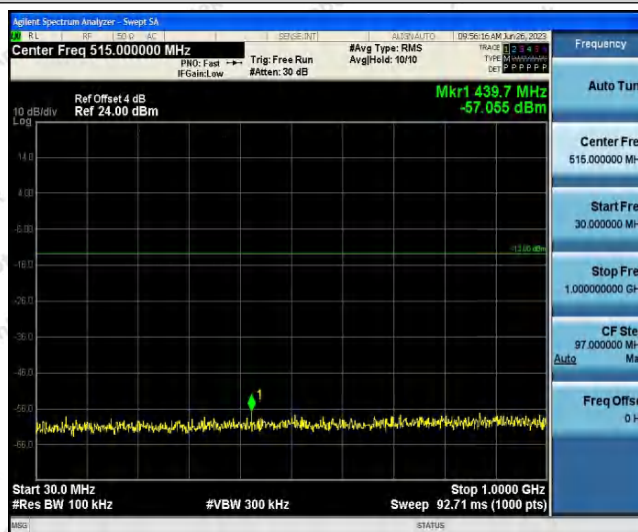

Hotline
400-003-0500
www.anbotek.com.cn

Band25-10MHz-16QAM-26090-1RB#0-Range2: 1000~20000MHz

Band25-10MHz-16QAM-26365-1RB#0-Range1:30~1000MHz

Band25-10MHz-16QAM-26365-1RB#0-Range2: 1000~20000MHz

Shenzhen Anbotek Compliance Laboratory Limited