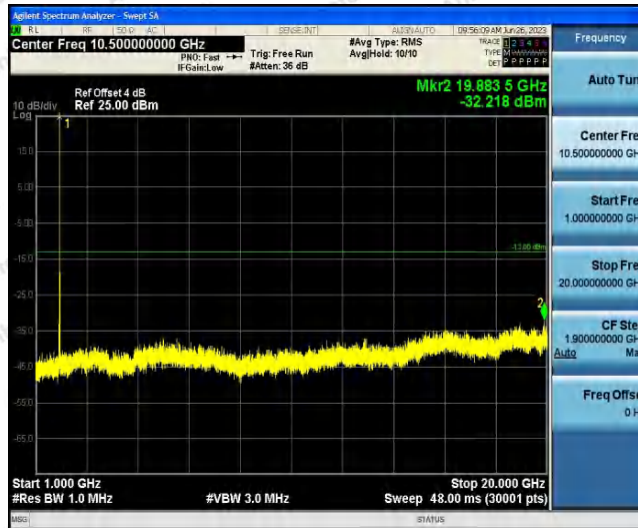

Band25-10MHz-QPSK-26640-1RB#0-Range1:30~1000MHz