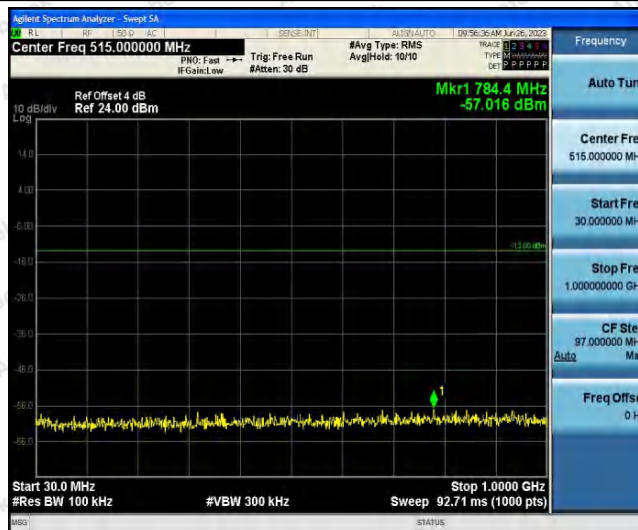

Band25-10MHz-QPSK-26640-1RB#0-Range2:1000~20000MHz