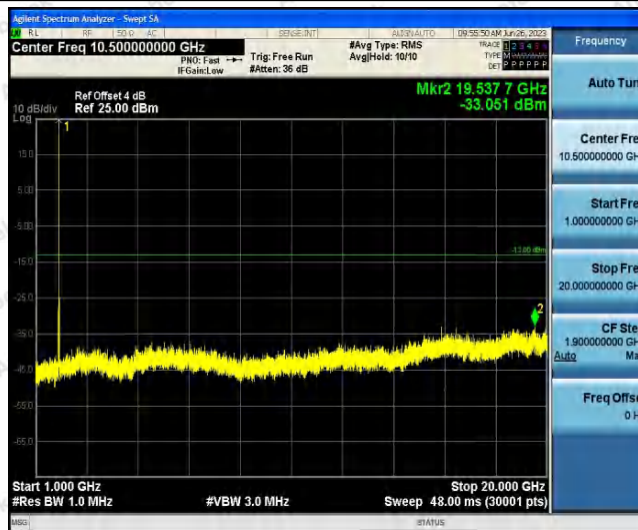

Band25-10MHz-16QAM-26365-1RB#0-Range1:30~1000MHz