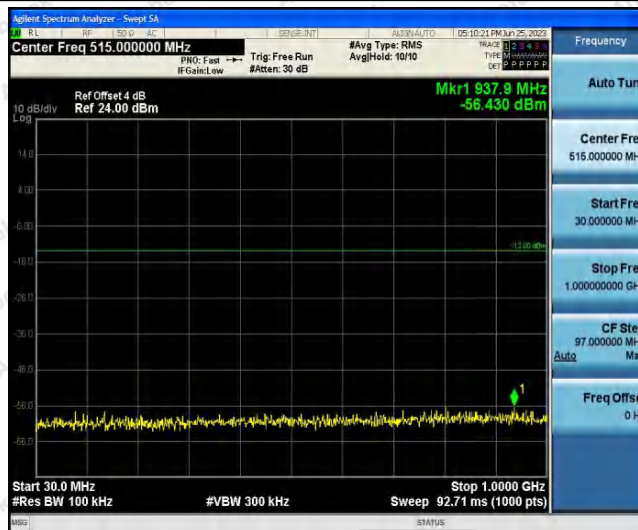

Band25-1.4MHz-16QAM-26683-1RB#0-Range2:1000~20000MHz