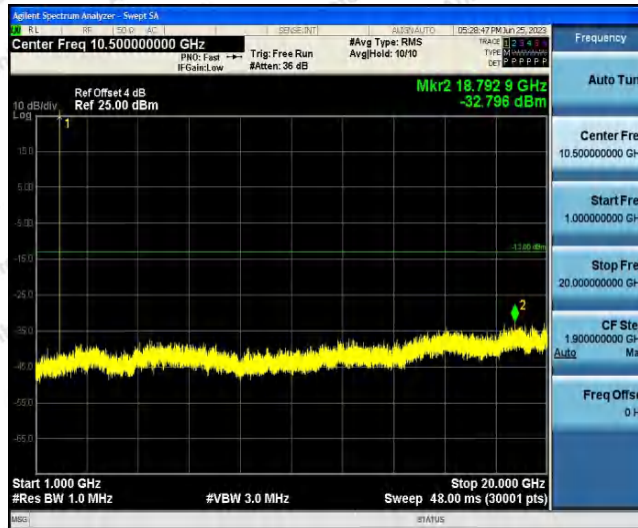

Band25-3MHz-QPSK-26675-1RB#0-Range1:30~1000MHz