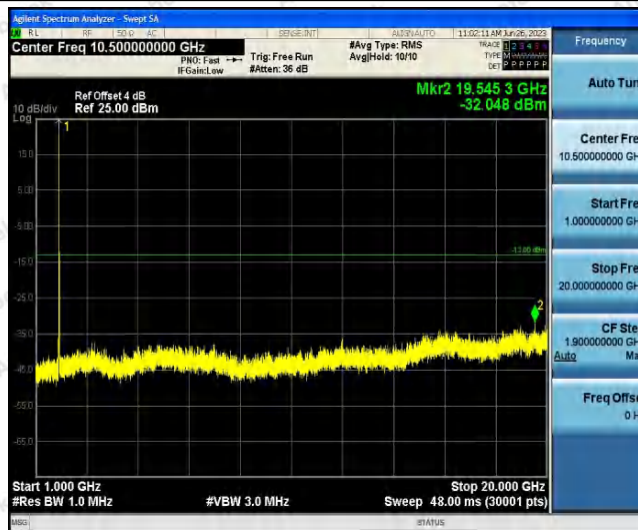

Band25-20MHz-QPSK-26365-1RB#0-Range1:30~1000MHz