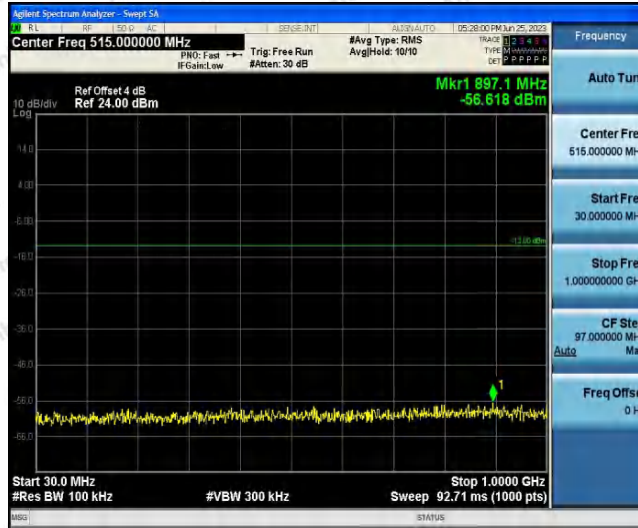

Band25-3MHz-QPSK-26055-1RB#0-Range2: 1000~20000MHz