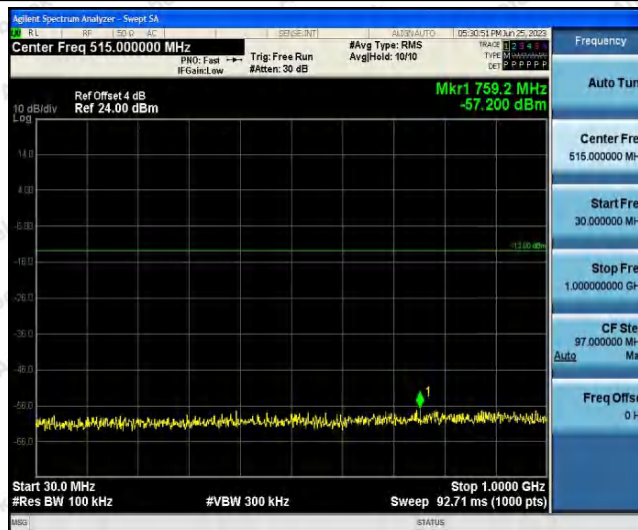

Band25-3MHz-QPSK-26675-1RB#0-Range2:1000~20000MHz