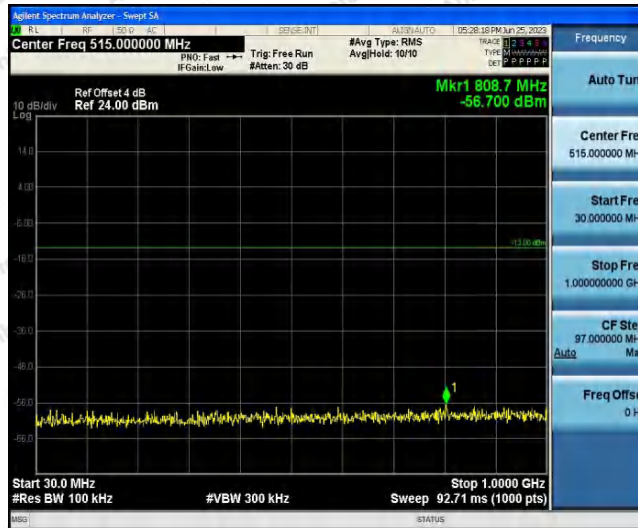

Band25-3MHz-16QAM-26055-1RB#0-Range2:1000~20000MHz