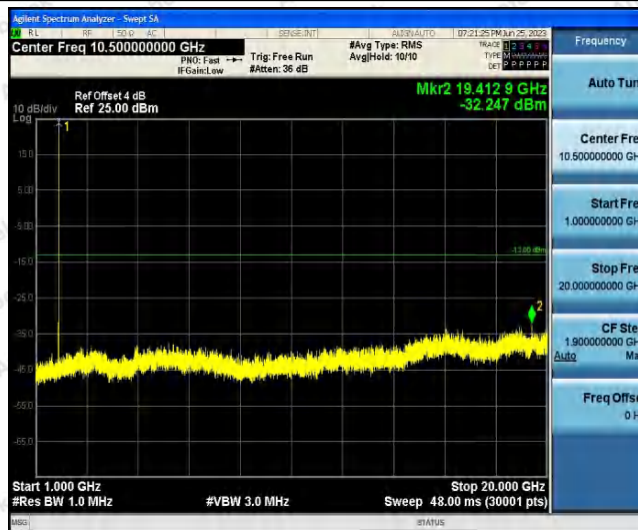

Band25-5MHz-16QAM-26365-1RB#0-Range1:30~1000MHz