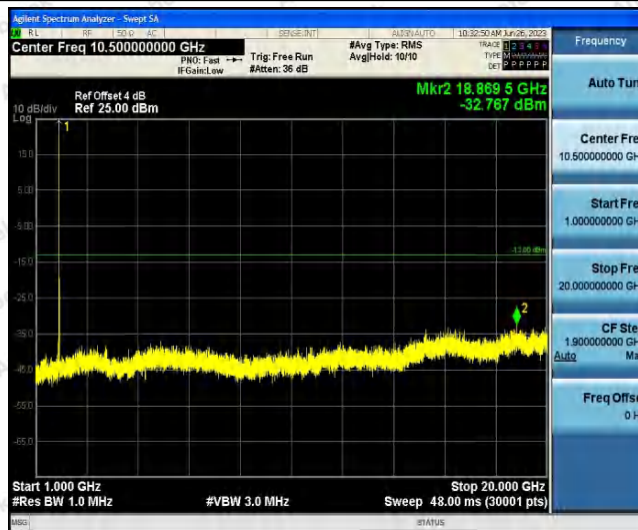

Band25-15MHz-16QAM-26365-1RB#0-Range1:30~1000MHz