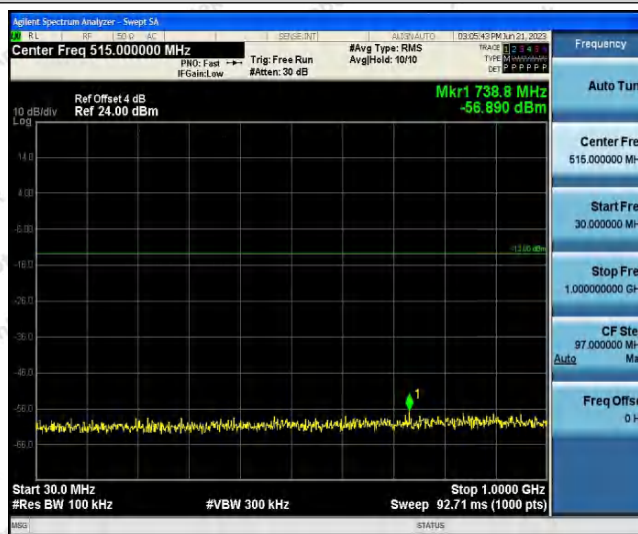

Hotline
400-003-0500
www.anbotek.com.cn

Band4-10MHz-QPSK-20000-1RB#0-Range2: 1000~20000MHz

Band4-10MHz-QPSK-20175-1RB#0-Range1:30~1000MHz

Band4-10MHz-QPSK-20175-1RB#0-Range2: 1000~20000MHz

Shenzhen Anbotek Compliance Laboratory Limited