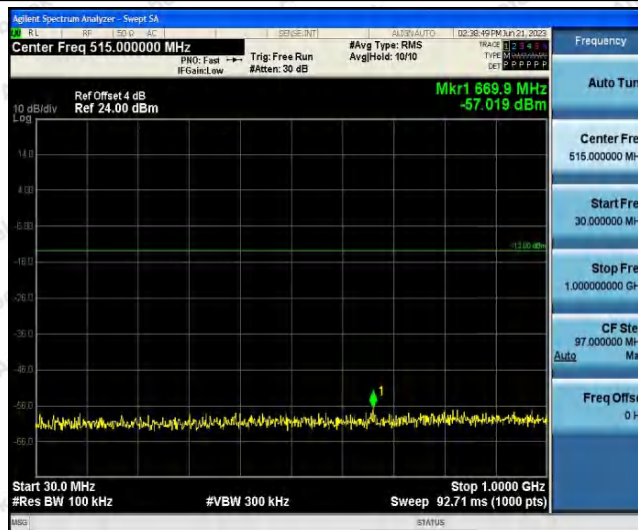

Band4-5MHz-QPSK-20375-1RB#0-Range2:1000~20000MHz