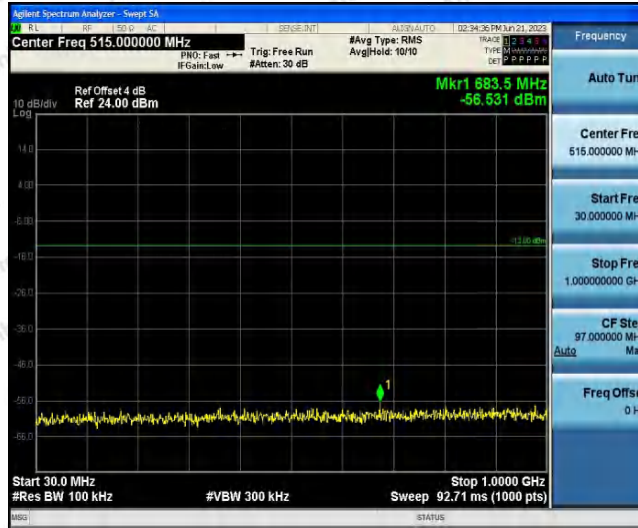

Band4-5MHz-16QAM-19975-1RB#0-Range2:1000~20000MHz