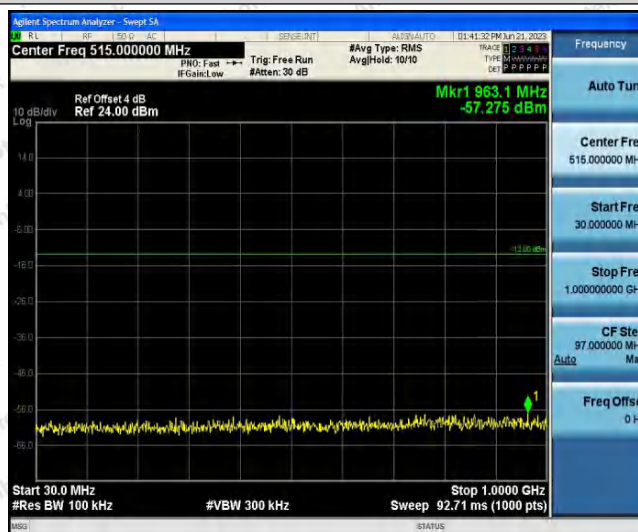

Hotline
400-003-0500
www.anbotek.com.cn

Test Graphs

Band4-1.4MHz-QPSK-19957-1RB#0-Range1:30~1000MHz

Band4-1.4MHz-QPSK-19957-1RB#0-Range2:1000~20000MHz

Band4-1.4MHz-QPSK-20175-1RB#0-Range1:30~1000MHz

Shenzhen Anbotek Compliance Laboratory Limited