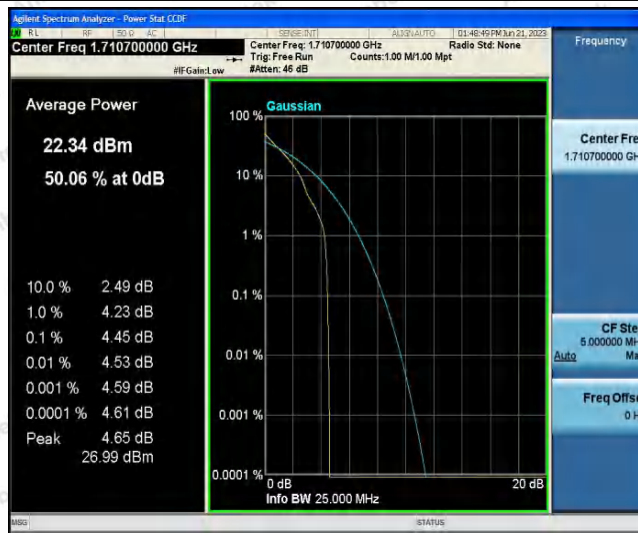

Test Graphs

Band4-1.4MHz-QPSK-19957-1RB#0