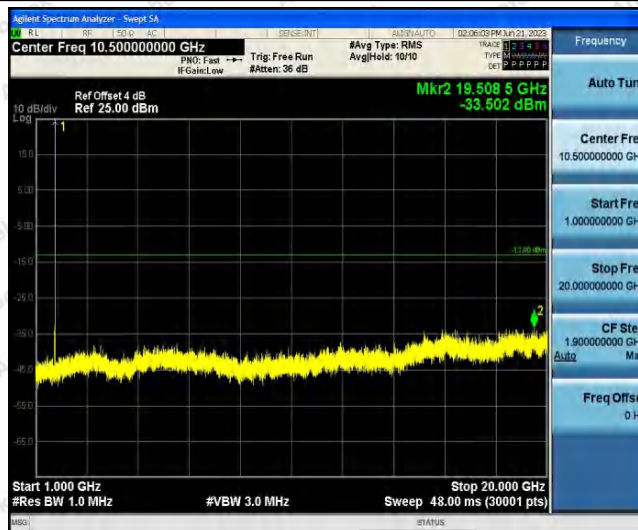

Band4-3MHz-QPSK-20175-1RB#0-Range1:30~1000MHz