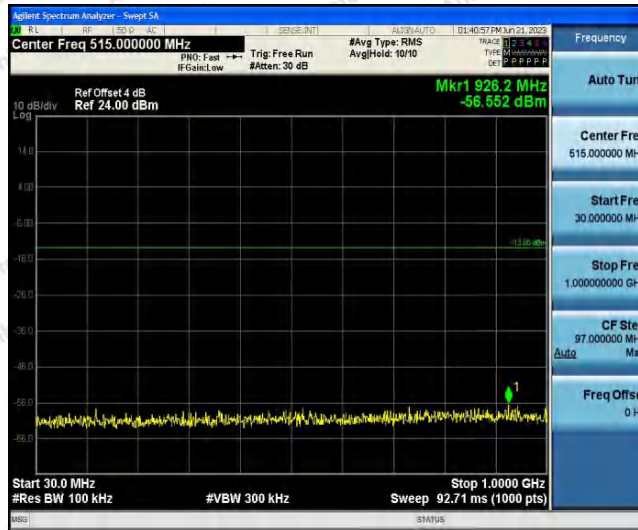

Band4-1.4MHz-16QAM-19957-1RB#0-Range2:1000~20000MHz