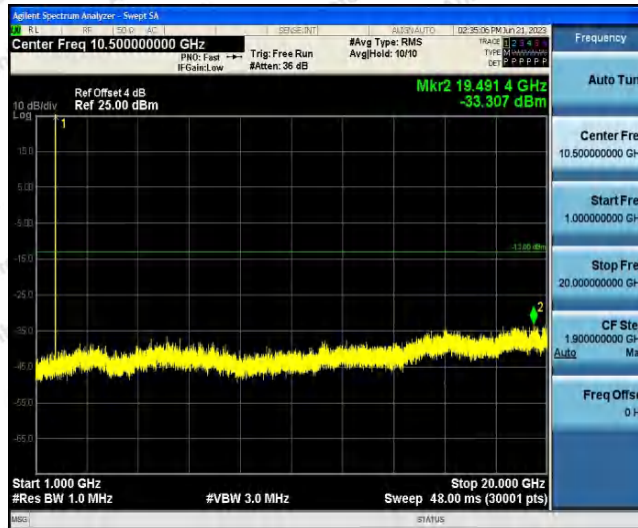

Band4-5MHz-QPSK-20375-1RB#0-Range1:30~1000MHz