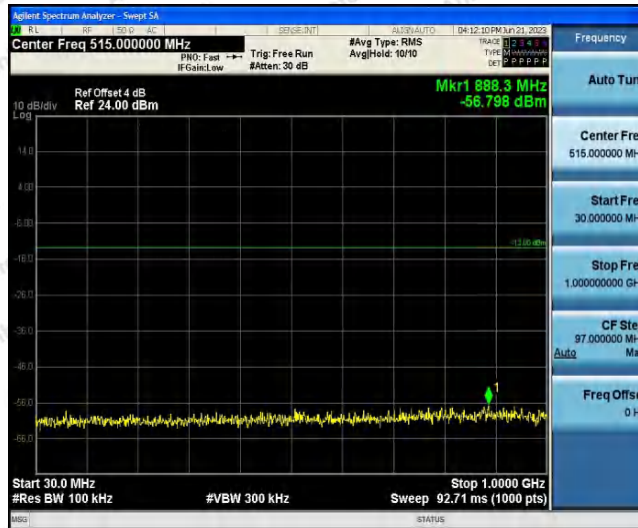

Band4-20MHz-QPSK-20050-1RB#0-Range2: 1000~20000MHz