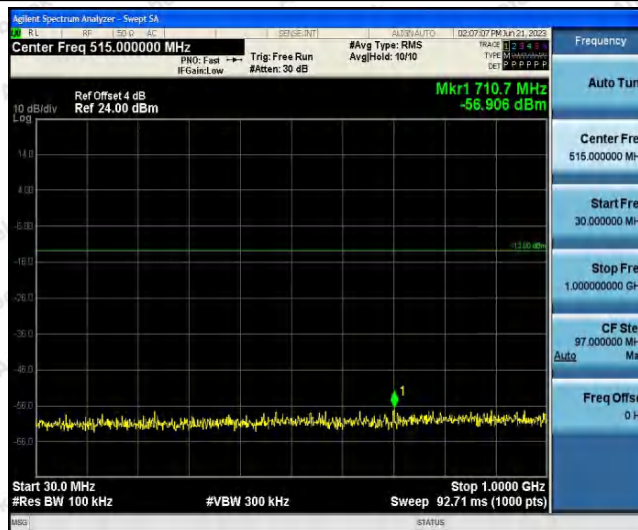

Band4-3MHz-QPSK-20385-1RB#0-Range2:1000~20000MHz