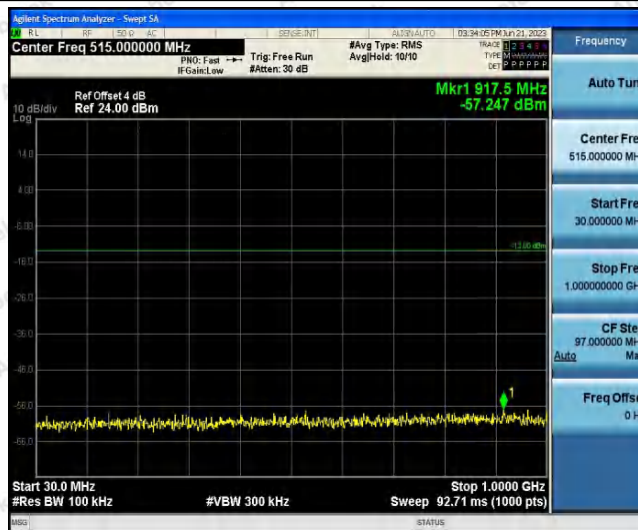

Band4-15MHz-QPSK-20325-1RB#0-Range2:1000~20000MHz