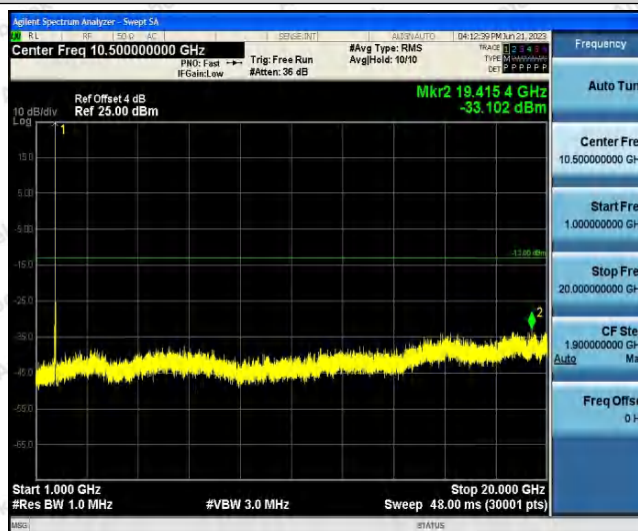

Band4-20MHz-16QAM-20175-1RB#0-Range1:30~1000MHz