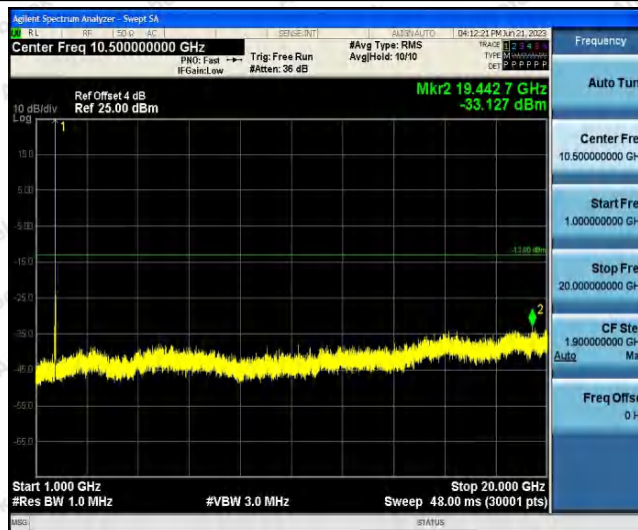

Band4-20MHz-QPSK-20175-1RB#0-Range1:30~1000MHz