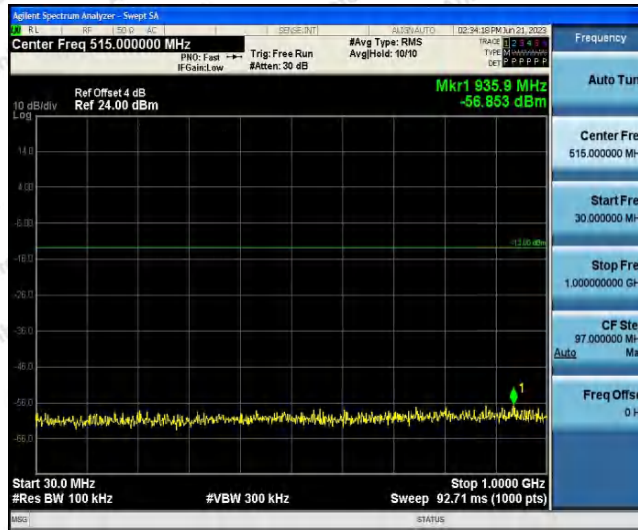

Band4-5MHz-QPSK-19975-1RB#0-Range2:1000~20000MHz