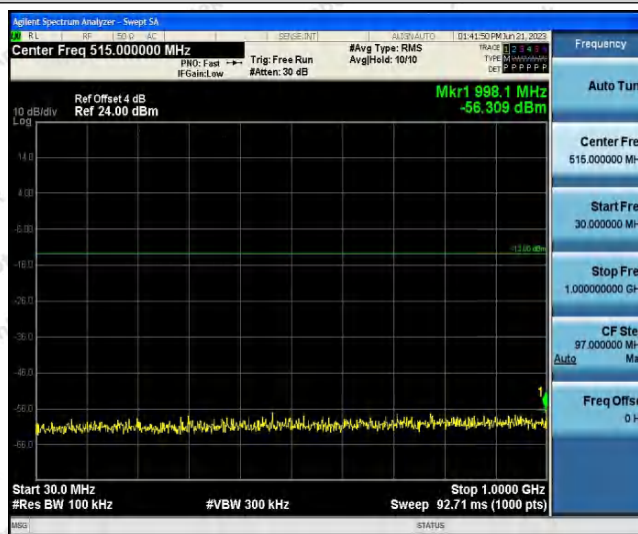

Hotline 400-003-0500
www.anbotek.com.cn

Band4-1.4MHz-16QAM-19957-1RB#0-Range2:1000~20000MHz

Band4-1.4MHz-16QAM-20175-1RB#0-Range1:30~1000MHz

Band4-1.4MHz-16QAM-20175-1RB#0-Range2:1000~20000MHz

Shenzhen Anbotek Compliance Laboratory Limited