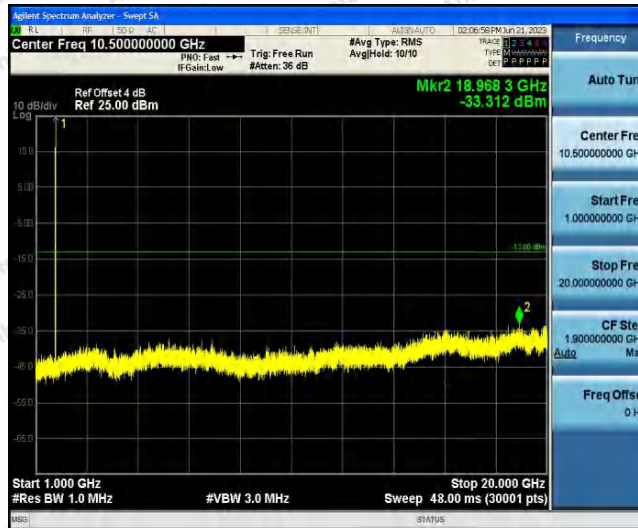

Band4-3MHz-16QAM-20385-1RB#0-Range1:30~1000MHz