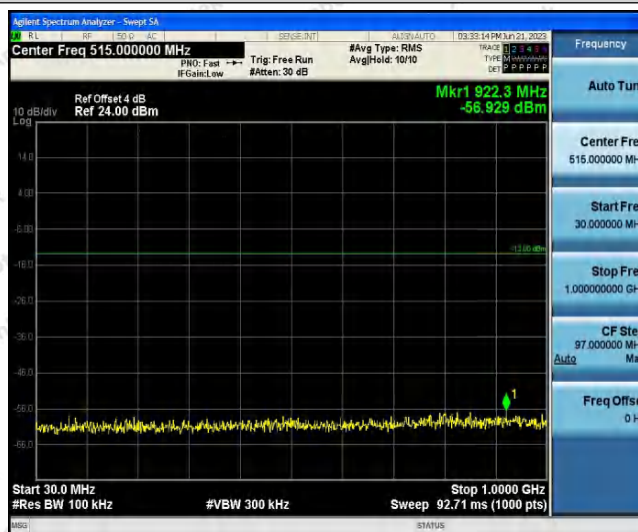

Hotline
400-003-0500
www.anbotek.com.cn

Band4-15MHz-QPSK-20025-1RB#0-Range2:1000~20000MHz

Band4-15MHz-QPSK-20175-1RB#0-Range1:30~1000MHz

Band4-15MHz-QPSK-20175-1RB#0-Range2:1000~20000MHz

Shenzhen Anbotek Compliance Laboratory Limited