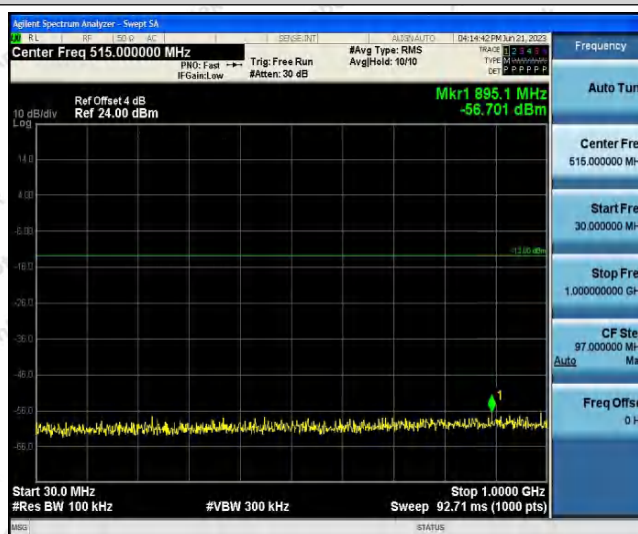

Hotline
400-003-0500
www.anbotek.com.cn

Band4-20MHz-16QAM-20050-1RB#0-Range2:1000~20000MHz

Band4-20MHz-16QAM-20175-1RB#0-Range1:30~1000MHz

Band4-20MHz-16QAM-20175-1RB#0-Range2:1000~20000MHz

Shenzhen Anbotek Compliance Laboratory Limited