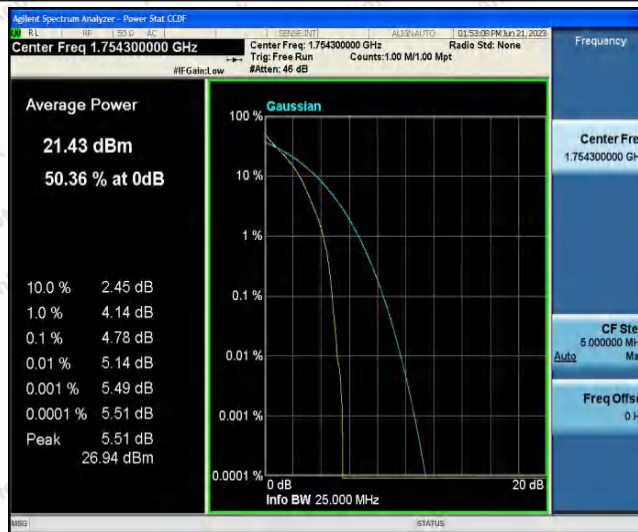

Hotline 400-003-0500
 www.anbotek.com.cn

Band4-1.4MHz-QPSK-20175-6RB#0

Band4-1.4MHz-QPSK-20393-1RB#0

Band4-1.4MHz-QPSK-20393-6RB#0

Band4-1.4MHz-16QAM-19957-1RB#0

Shenzhen Anbotek Compliance Laboratory Limited