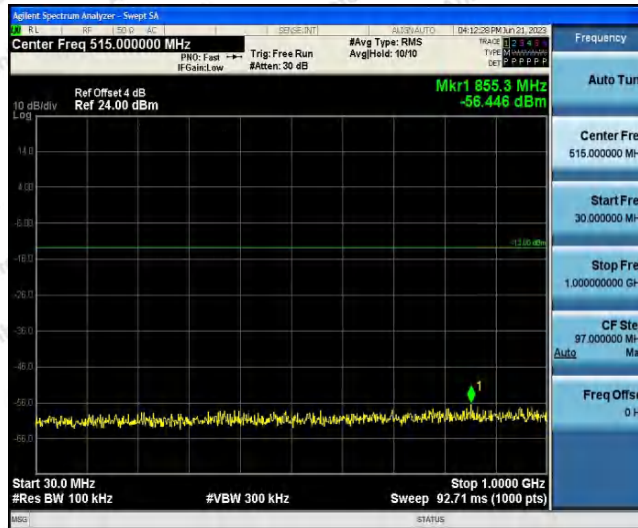

Band4-20MHz-16QAM-20050-1RB#0-Range2:1000~20000MHz