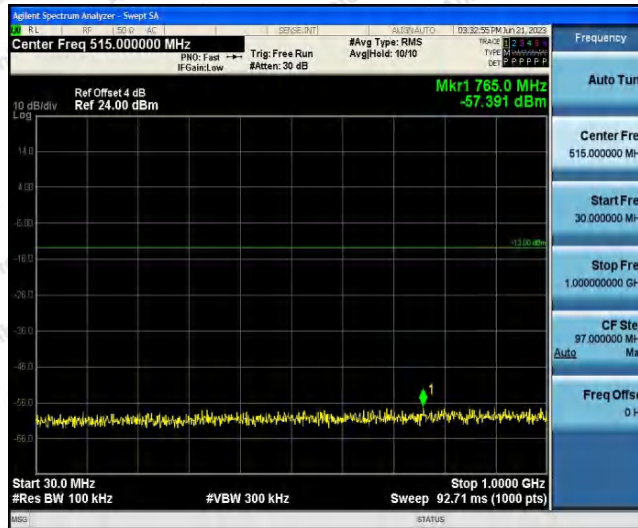

Band4-15MHz-16QAM-20025-1RB#0-Range2:1000~20000MHz