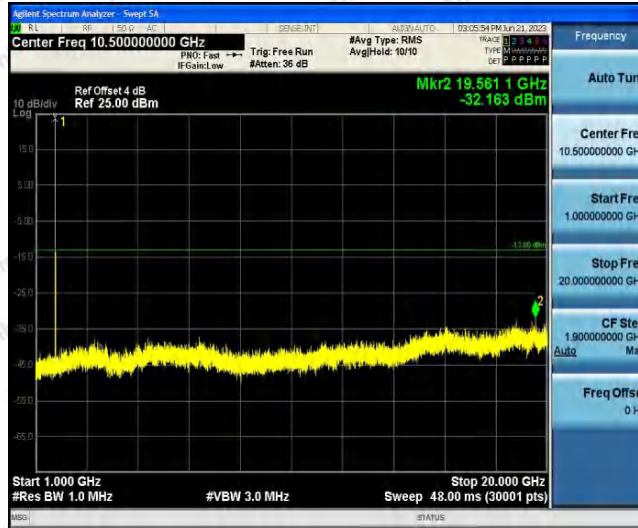

Band4-10MHz-QPSK-20350-1RB#0-Range1:30~1000MHz