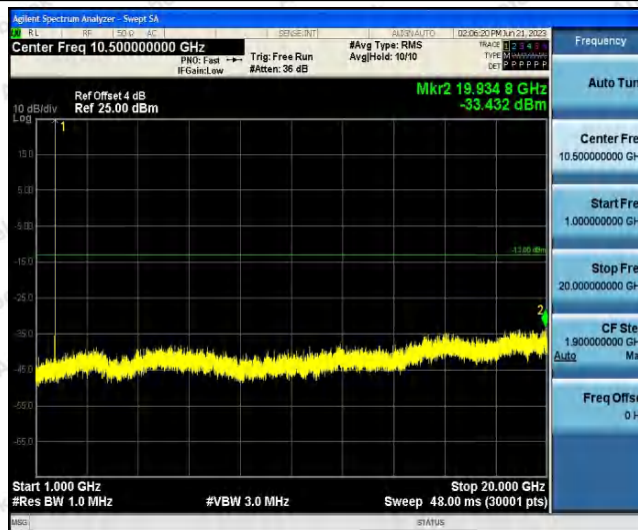

Band4-3MHz-16QAM-20175-1RB#0-Range1:30~1000MHz