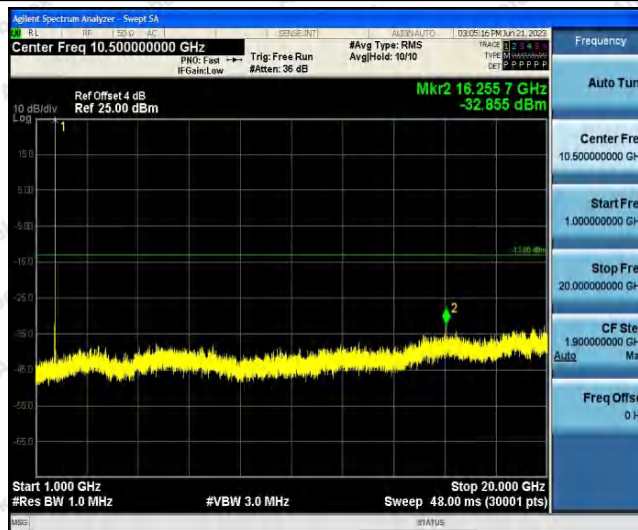

Band4-10MHz-QPSK-20175-1RB#0-Range1:30~1000MHz