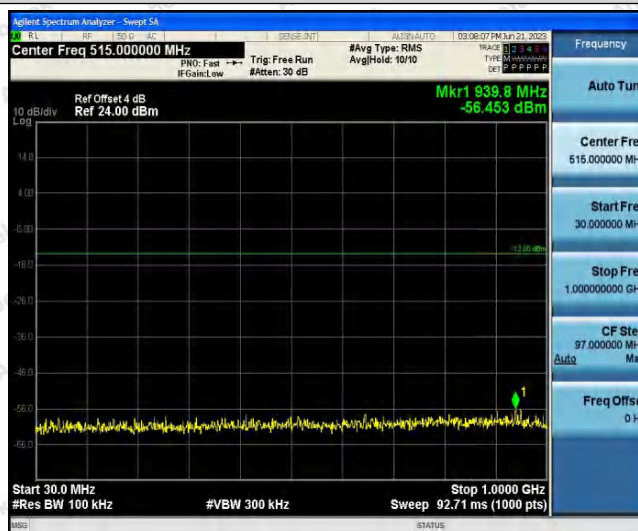

Band4-10MHz-16QAM-20350-1RB#0-Range2:1000~20000MHz