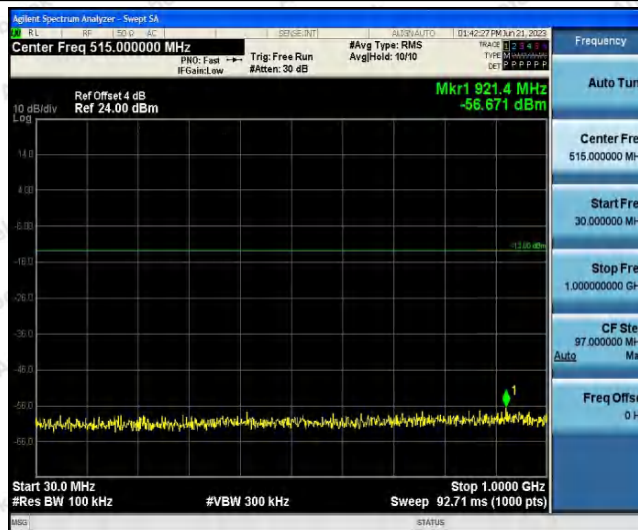

Band4-1.4MHz-16QAM-20393-1RB#0-Range2:1000~20000MHz