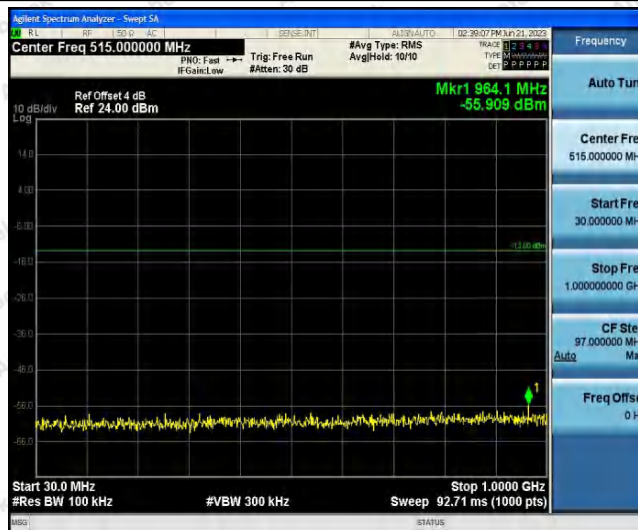

Band4-5MHz-16QAM-20375-1RB#0-Range2:1000~20000MHz