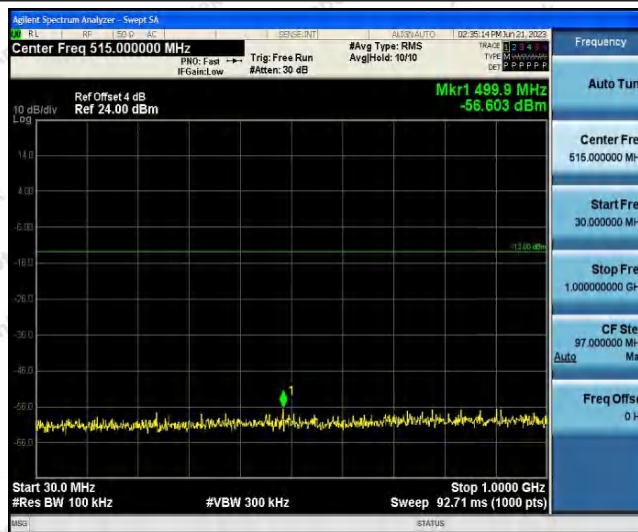

Hotline
 400-003-0500
 www.anbotek.com.cn

Band4-5MHz-16QAM-19975-1RB#0-Range2:1000~20000MHz

Band4-5MHz-16QAM-20175-1RB#0-Range1:30~1000MHz

Band4-5MHz-16QAM-20175-1RB#0-Range2:1000~20000MHz

Shenzhen Anbotek Compliance Laboratory Limited