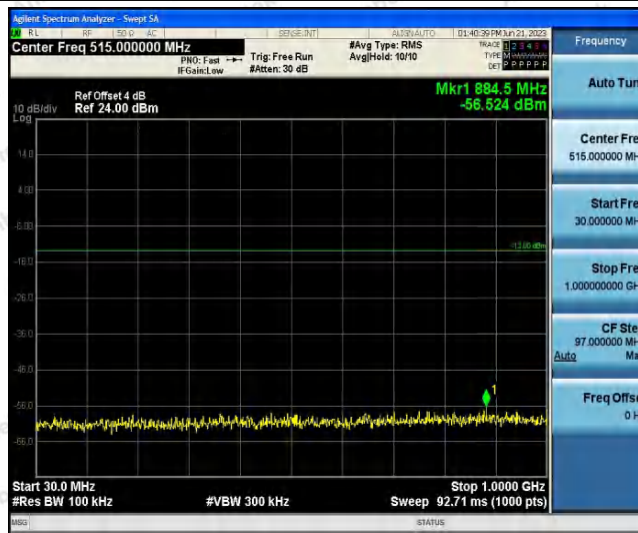

Hotline
400-003-0500
www.anbotek.com.cn

Test Graphs

Band4-1.4MHz-QPSK-19957-1RB#0-Range1:30~1000MHz

Band4-1.4MHz-QPSK-19957-1RB#0-Range2:1000~20000MHz

Band4-1.4MHz-QPSK-20175-1RB#0-Range1:30~1000MHz

Shenzhen Anbotek Compliance Laboratory Limited