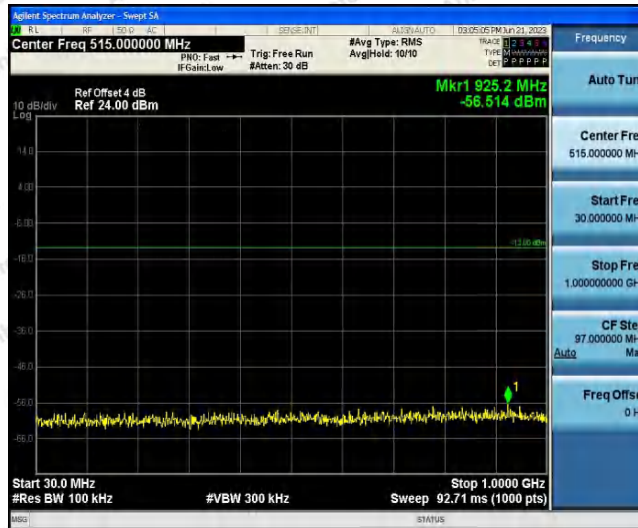

Band4-10MHz-QPSK-20000-1RB#0-Range2: 1000~20000MHz