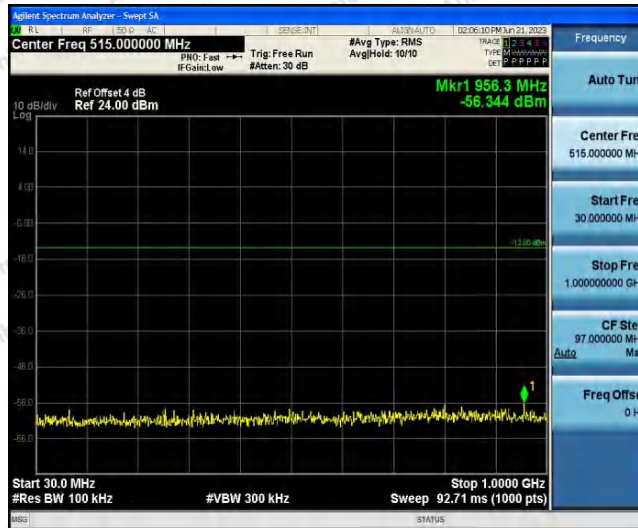

Band4-3MHz-16QAM-19965-1RB#0-Range2:1000~20000MHz