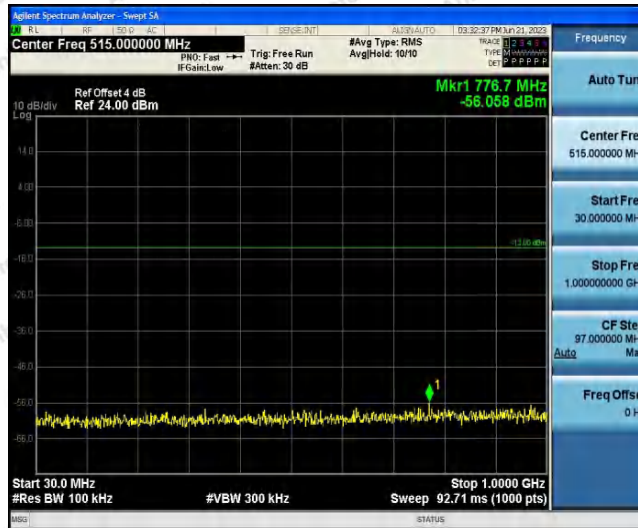

Band4-15MHz-QPSK-20025-1RB#0-Range2:1000~20000MHz