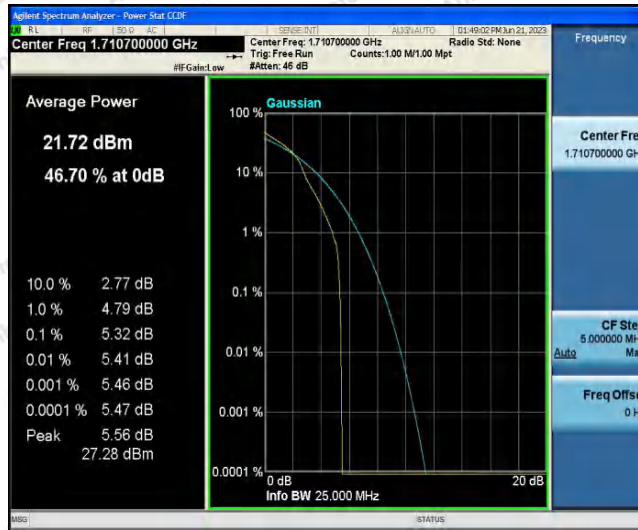

Band4-1.4MHz-16QAM-19957-6RB#0