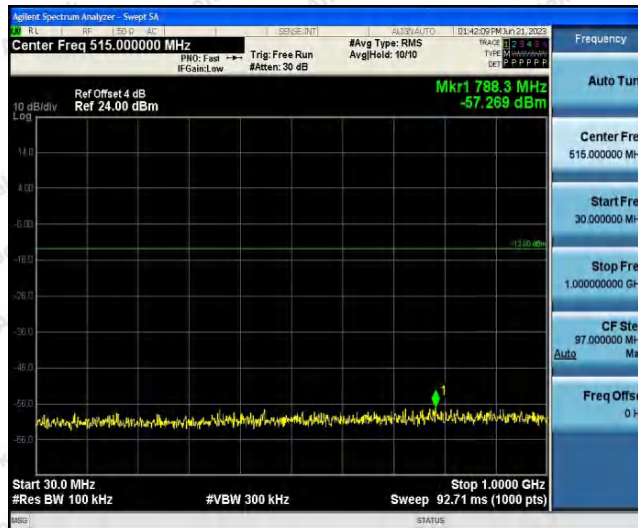

Band4-1.4MHz-QPSK-20393-1RB#0-Range1:30~1000MHz