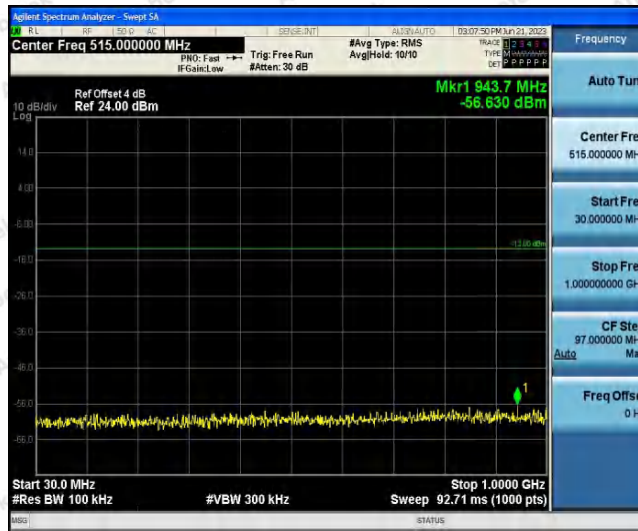

Band4-10MHz-QPSK-20350-1RB#0-Range2:1000~20000MHz