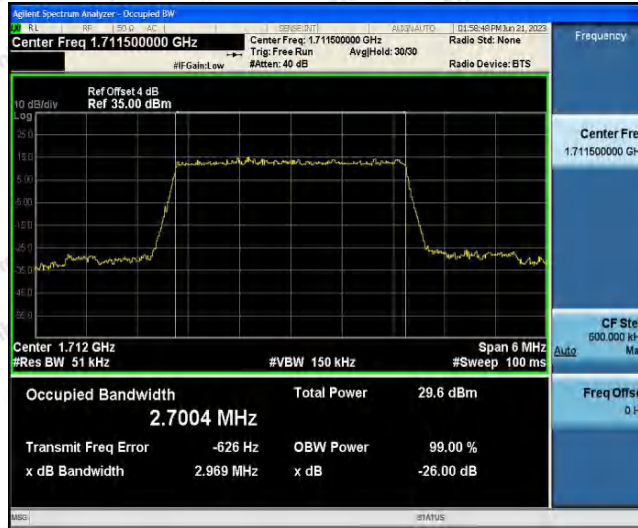

Band4-3MHz-QPSK-20175-15RB#0