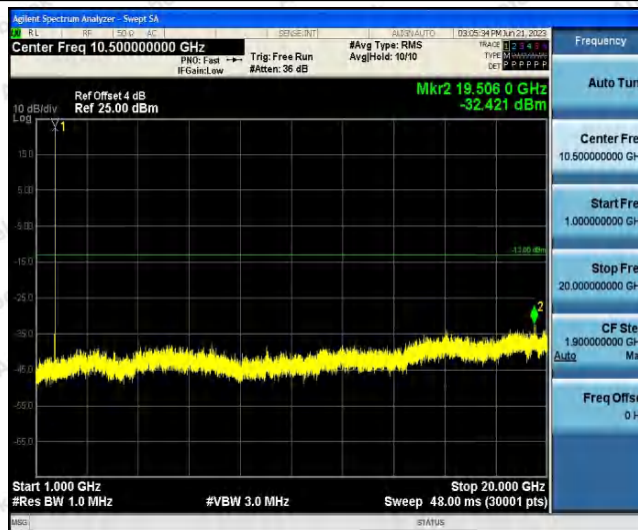

Hotline
400-003-0500
www.anbotek.com.cn

Band4-10MHz-16QAM-20000-1RB#0-Range2:1000~20000MHz

Band4-10MHz-16QAM-20175-1RB#0-Range1:30~1000MHz

Band4-10MHz-16QAM-20175-1RB#0-Range2:1000~20000MHz

Shenzhen Anbotek Compliance Laboratory Limited