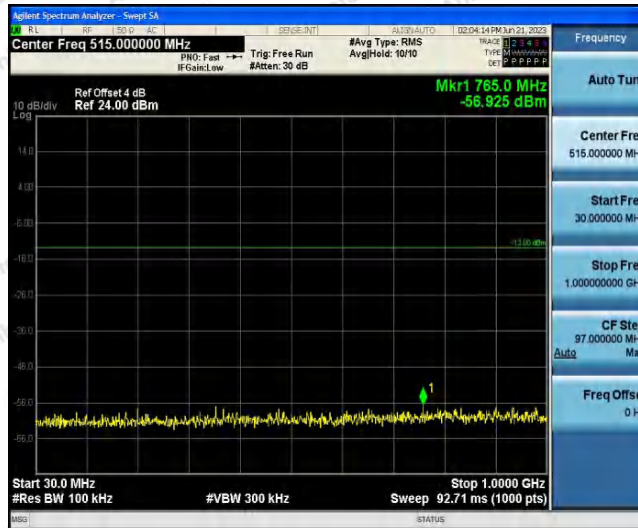

Band4-3MHz-QPSK-19965-1RB#0-Range2:1000~20000MHz