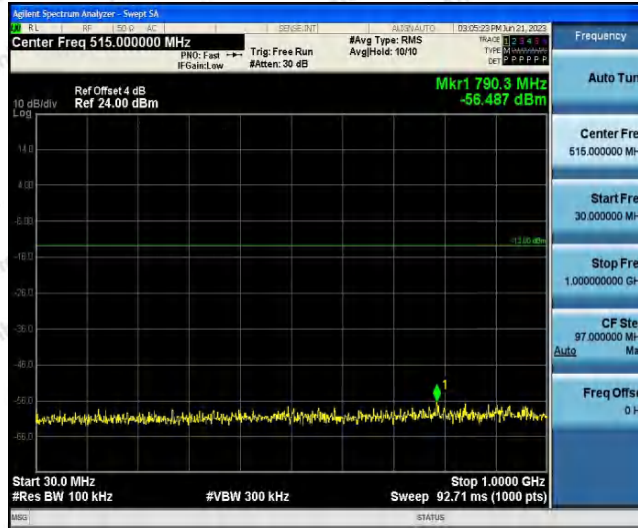

Band4-10MHz-16QAM-20000-1RB#0-Range2:1000~20000MHz