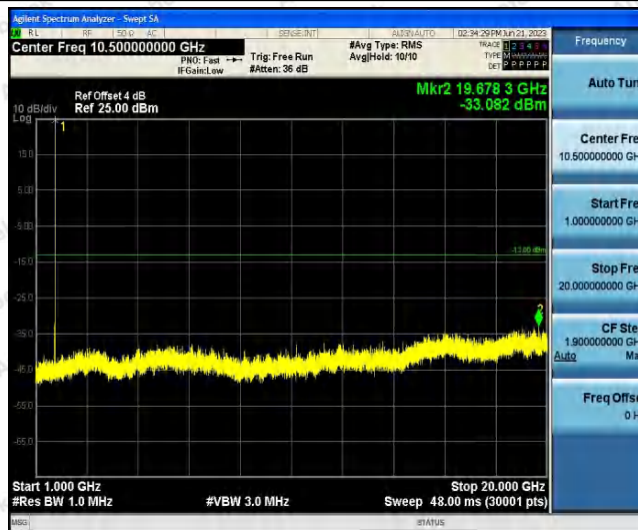

Band4-5MHz-QPSK-20175-1RB#0-Range1:30~1000MHz