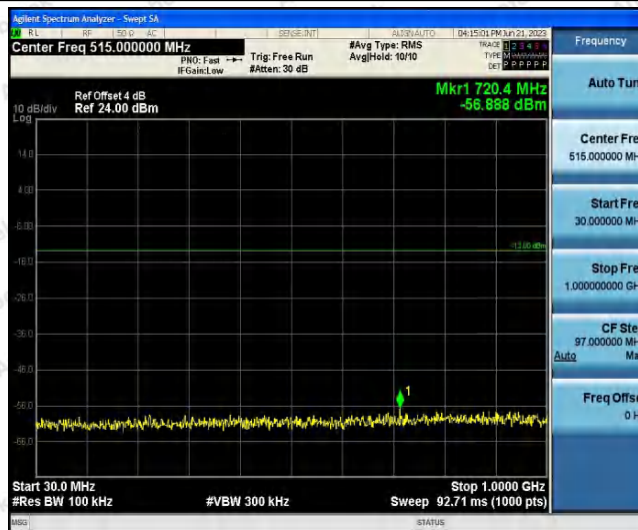

Band4-20MHz-QPSK-20300-1RB#0-Range2:1000~20000MHz