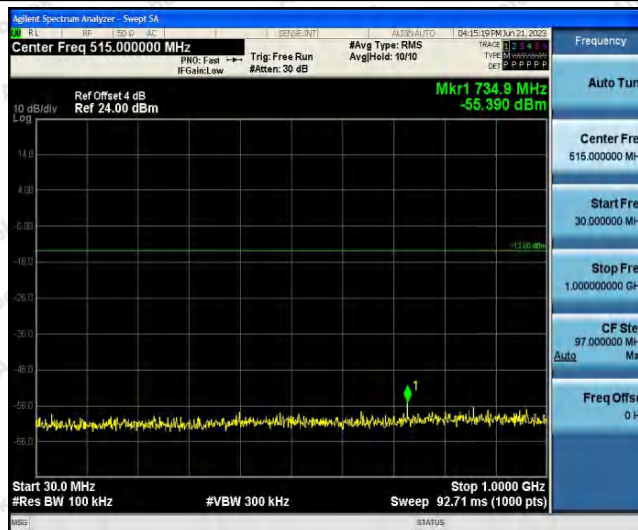

Band4-20MHz-16QAM-20300-1RB#0-Range2:1000~20000MHz