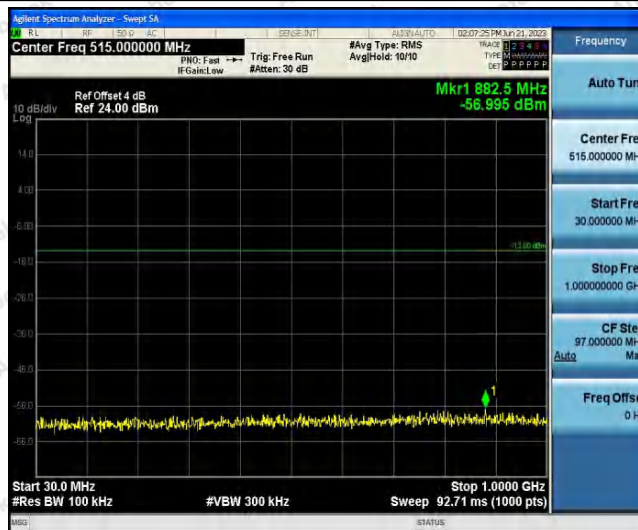

Band4-3MHz-16QAM-20385-1RB#0-Range2:1000~20000MHz