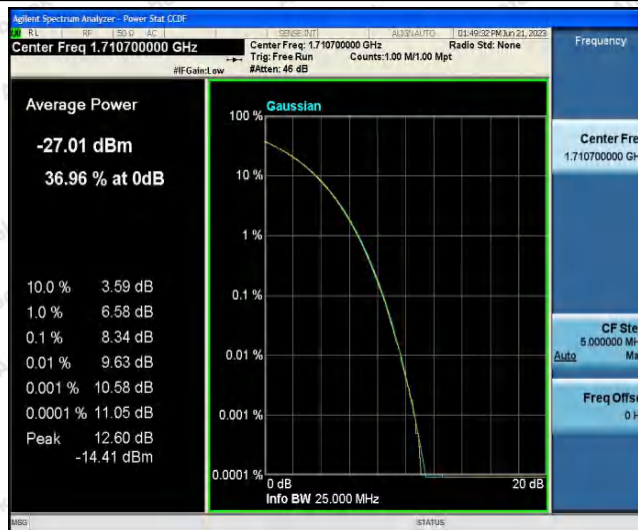

Band4-1.4MHz-16QAM-20175-1RB#0