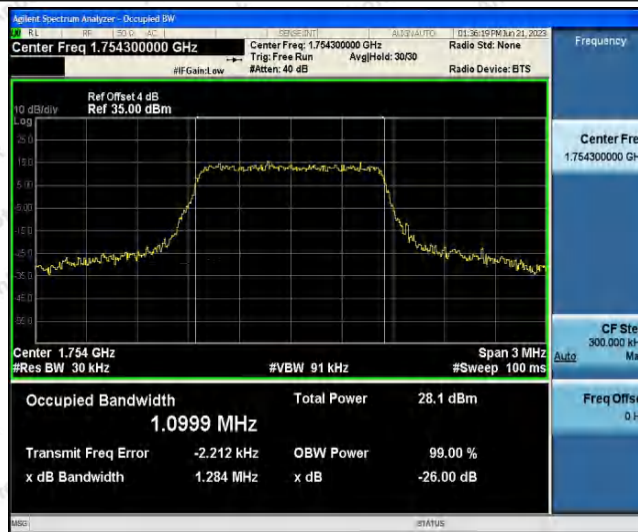

Hotline 400-003-0500
 www.anbotek.com.cn

Band4-1.4MHz-16QAM-19957-6RB#0

Band4-1.4MHz-16QAM-20175-6RB#0

Band4-1.4MHz-16QAM-20393-6RB#0

Band4-3MHz-QPSK-19965-15RB#0

Shenzhen Anbotek Compliance Laboratory Limited