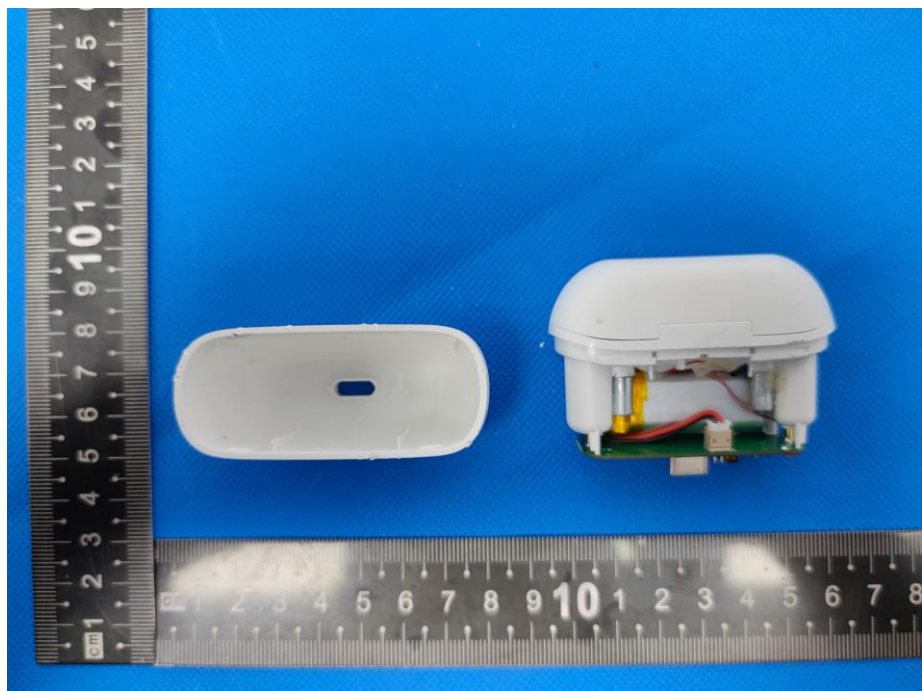

Internal Photos

-J2X 701535
3.7V 320mAh
+1.184Wh 220105P1