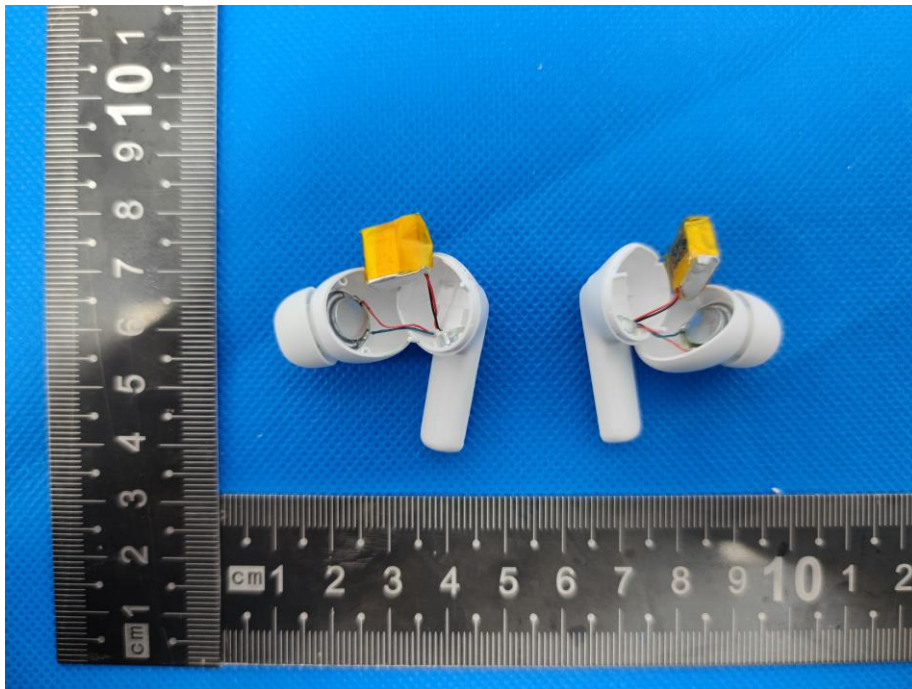

Internal Photos

-J2X 701535
3.7V 320mAh
+1.184Wh 220105P1