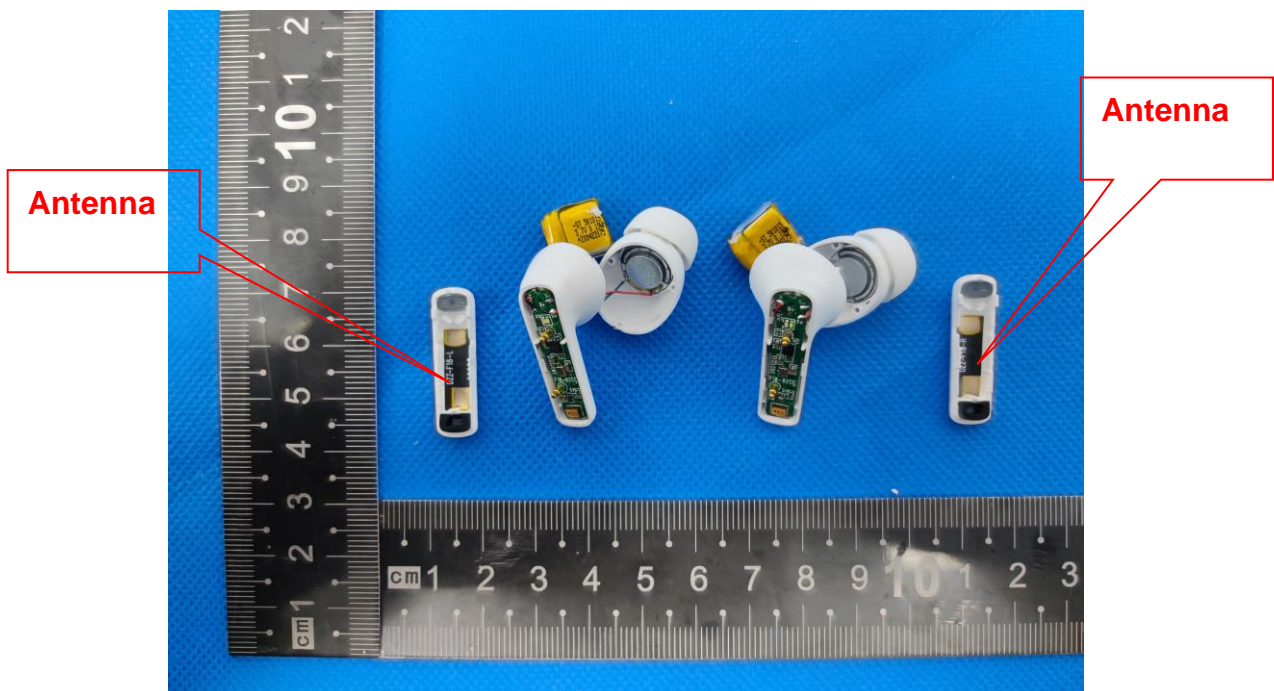

Internal Photos

-J2X 701535
3.7V 320mAh
+1.184Wh 220105P1