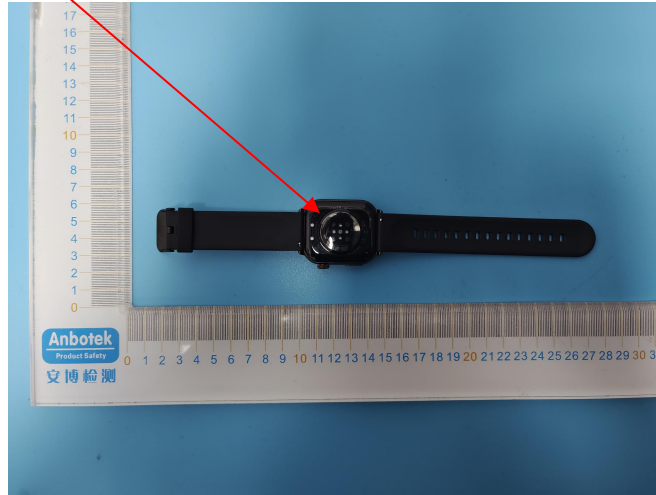

## Label Location On EUT

## Label

底面电镀浅铜色

透明视窗