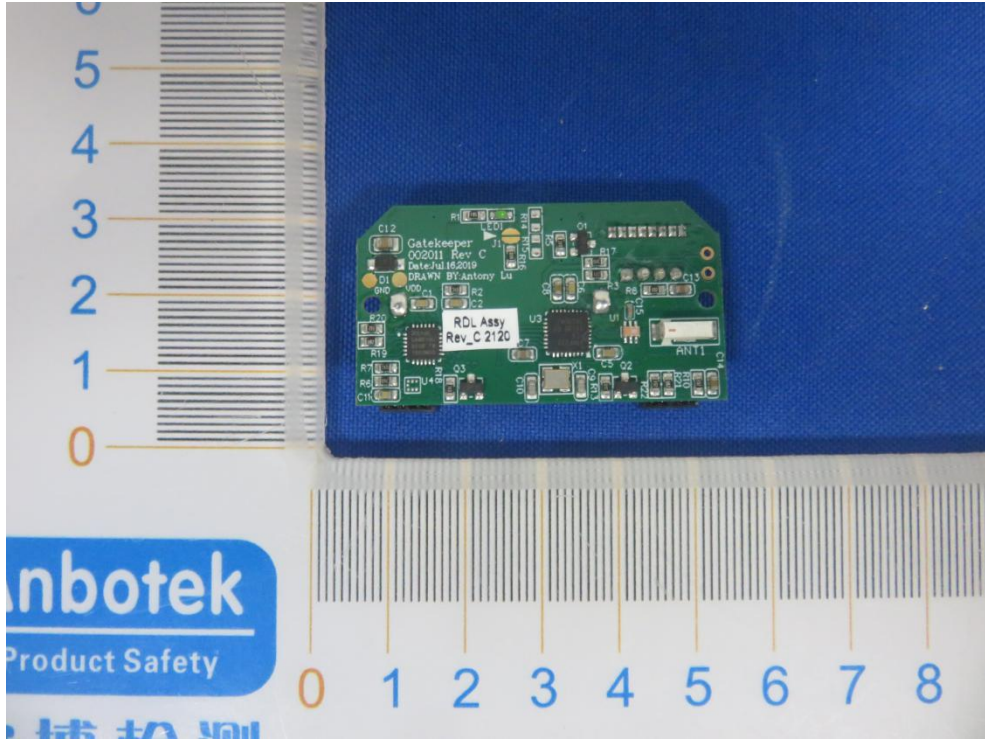

FCC ID: 2AWOQ-GK100

ANT