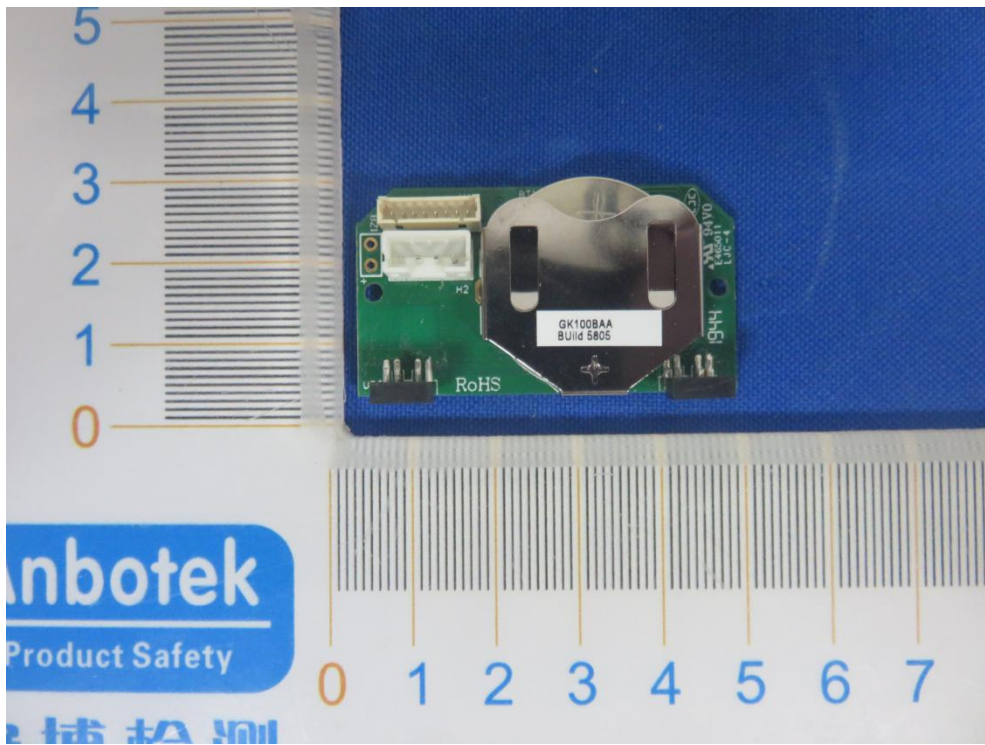

FCC ID: 2AWOQ-GK100

ANT