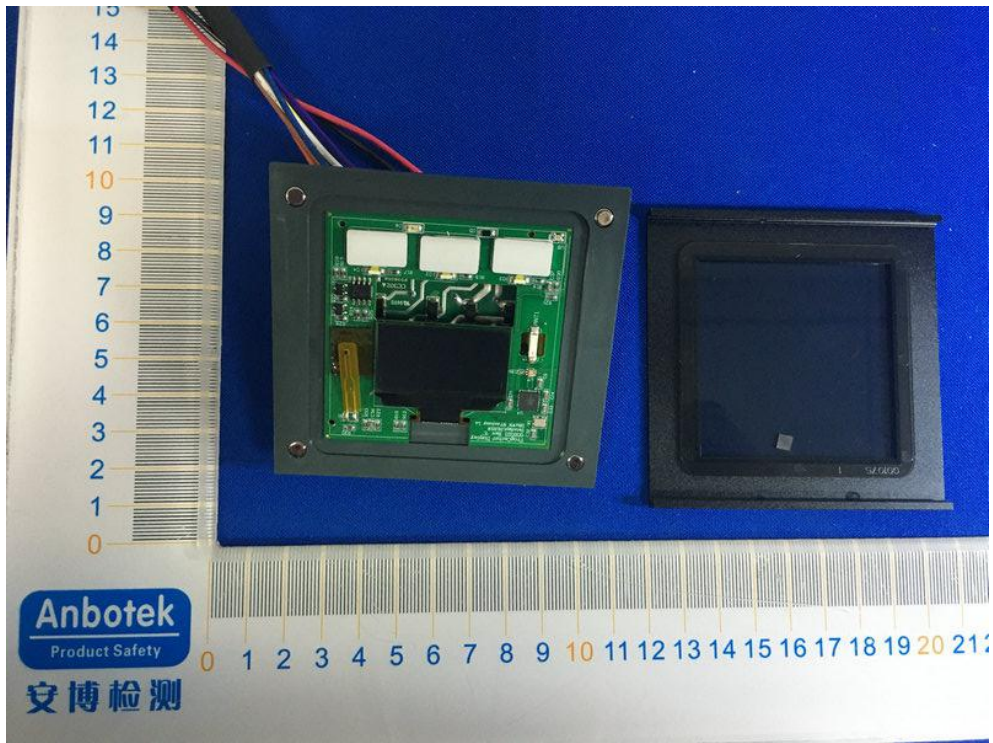

FCC ID: 2AWOQ-003001C501

ANT