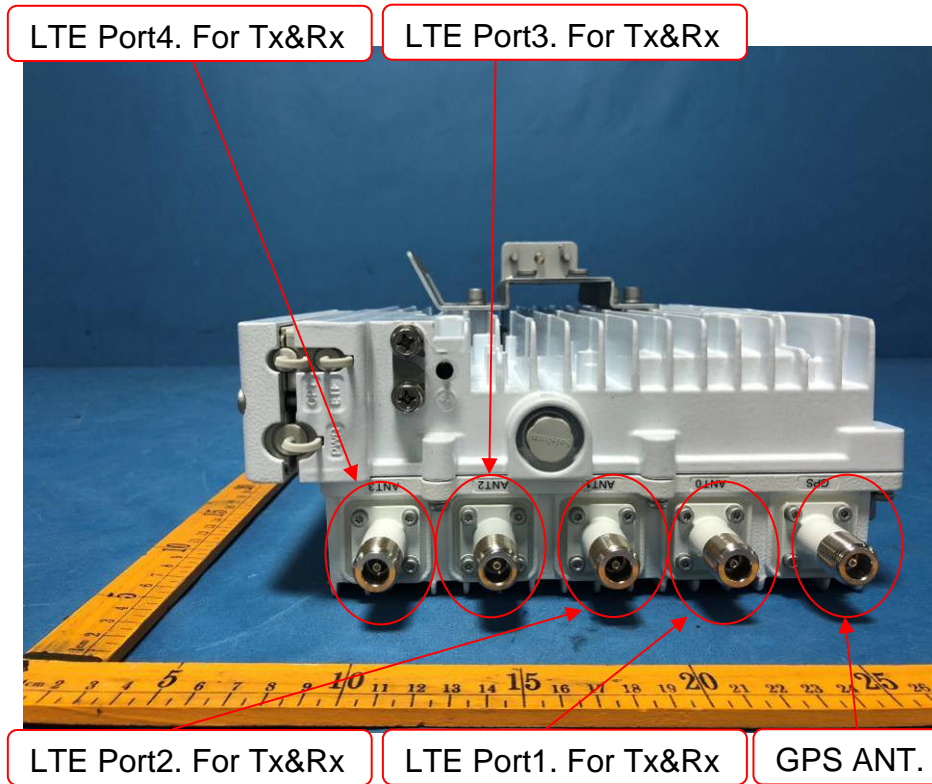

Appendix-mBS31001D_Photos

EUT – External View Model mBS31001D FCC ID: 2AWNPMB31001D

Appendix-mBS31001D_Photos

Appendix-mBS31001D_Photos

Appendix-mBS31001D_Photos

Appendix-mBS31001D_Photos