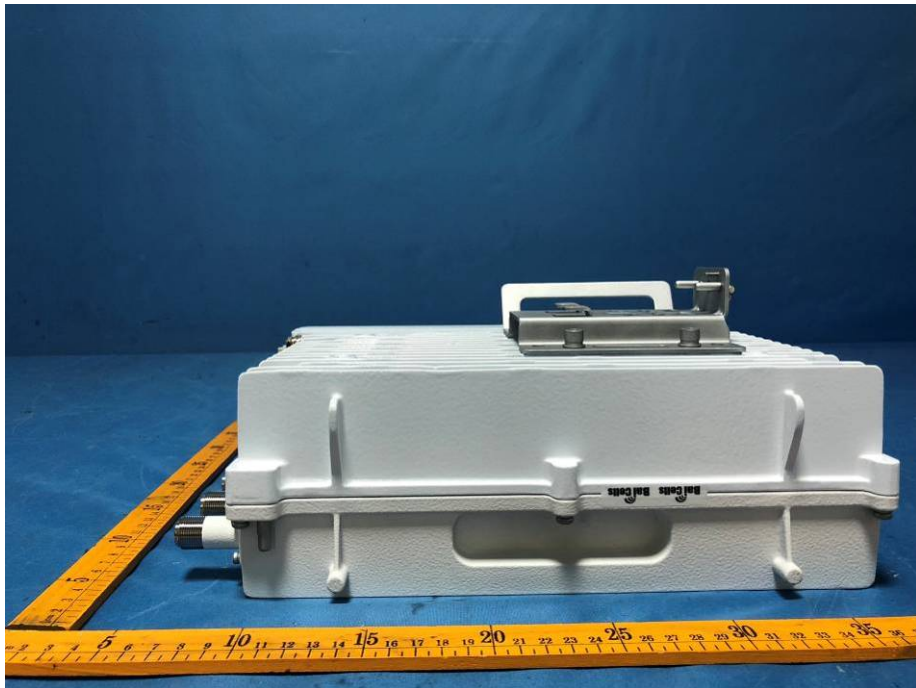

Appendix-mBS31001D_Photos

EUT – External View Model mBS31001D FCC ID: 2AWNPMB31001D

Appendix-mBS31001D_Photos

Appendix-mBS31001D_Photos

Appendix-mBS31001D_Photos

Appendix-mBS31001D_Photos