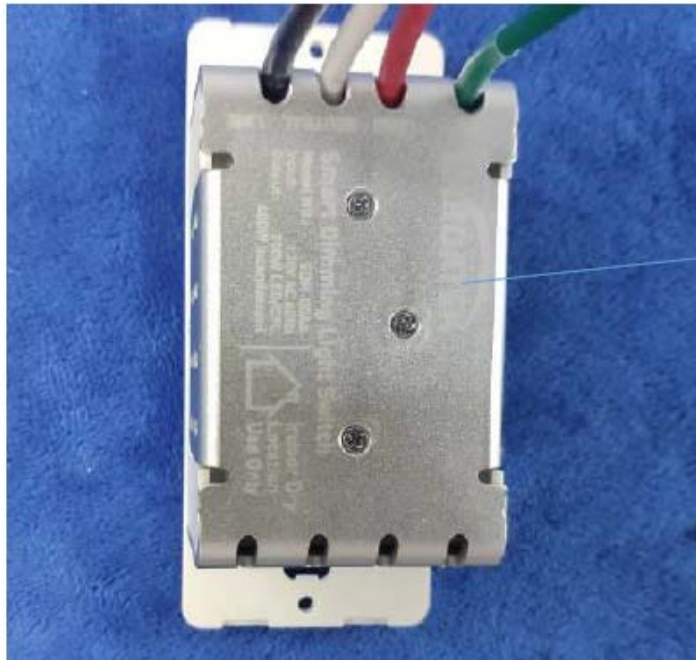

FCC ID LABEL:

FCC ID: 2AWNK- SR46

Ca. 5mm x 10mm

LABEL&IOCATIO