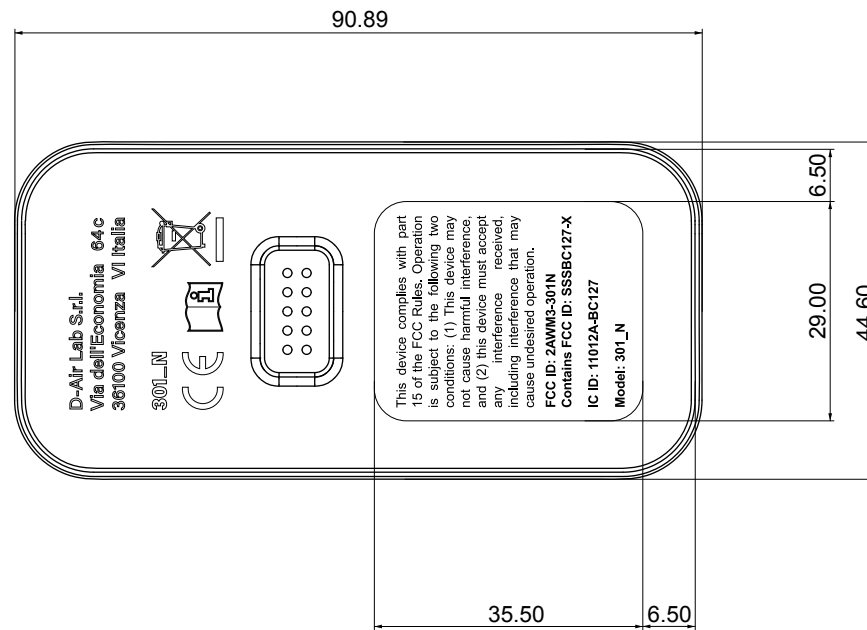

## Disegno tecnico applicazione

## Caratteristiche etichetta

**Font:**  
Arial (Regular + **Bold**)  
Corpo: 5 pt

**Base etichetta:**  
Colore trasparente  
Raggio layout esterno: 4mm

**Scritte:**  
Grigie (visibili su sfondo nero)