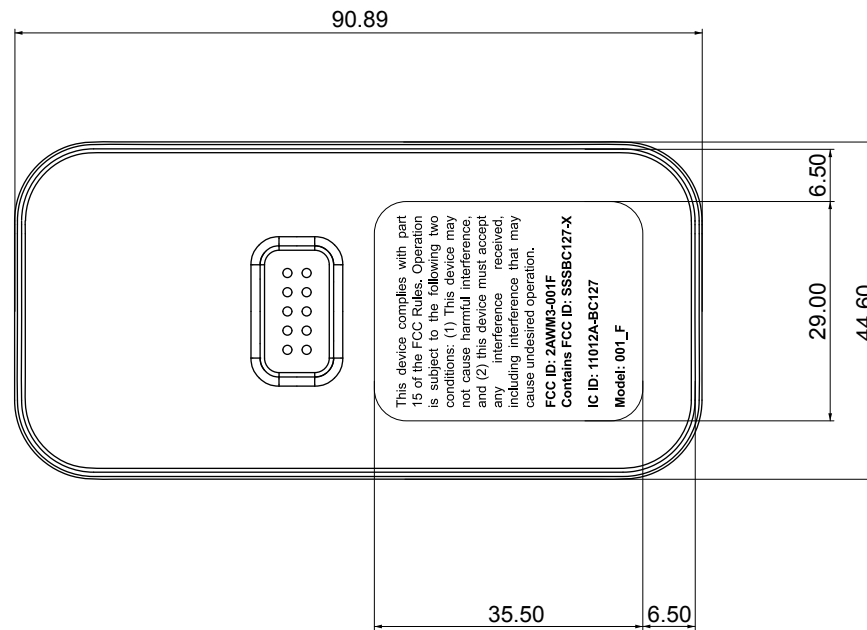

Disegno tecnico applicazione

Caratteristiche etichetta

Font:
Arial (Regular + **Bold**)
Corpo: 5 pt

Base etichetta:
Colore nero
Raggio layout esterno: 4mm

Scritte:
Bianche