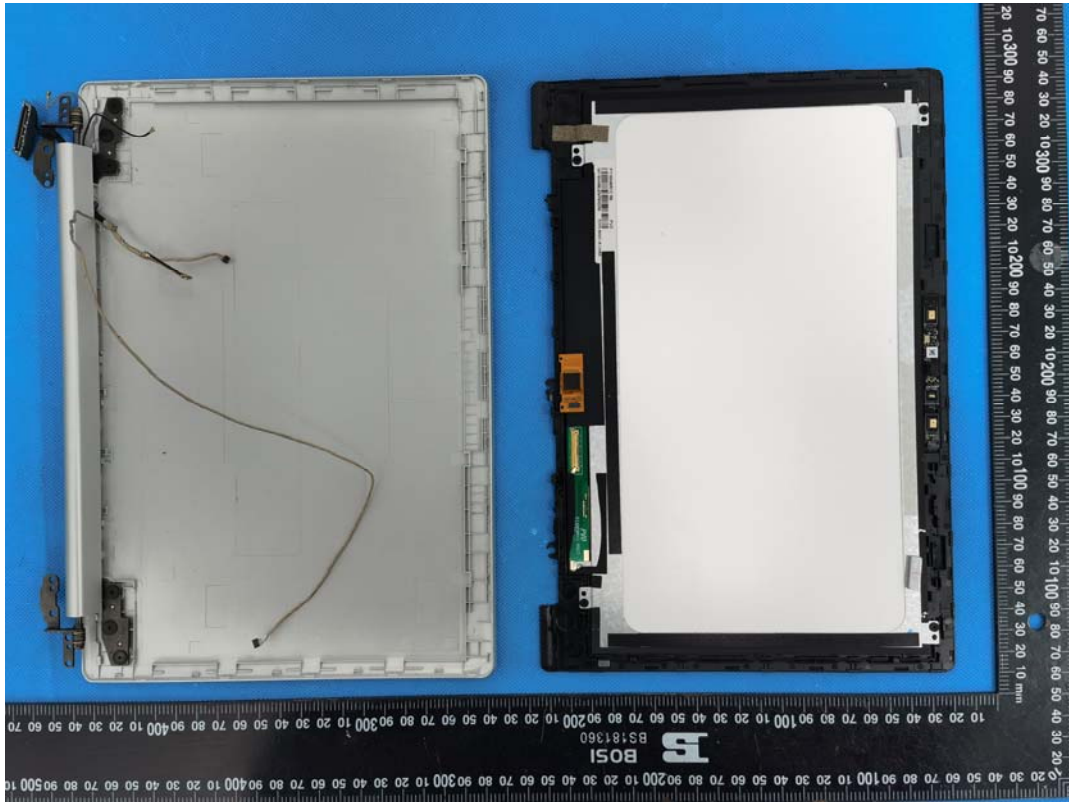

# EUT INTERNAL PHOTOGRAPHS

Battery

WWAN Module(Contain FCC ID:XMR2022RM520NGL)

WLAN&BT Module

WLAN&BT Module unshielded

5G NR Antenna3(TX&RX)

5G NR Antenna2(TX&RX)

5G NR Antenna0(TX&RX)

5G NR Antenna(TX&RX)

**Antenna 2** (TX, Support WLAN) (Chain 1)

**Antenna 1** (TX, Support BT+WLAN) (Chain 0)