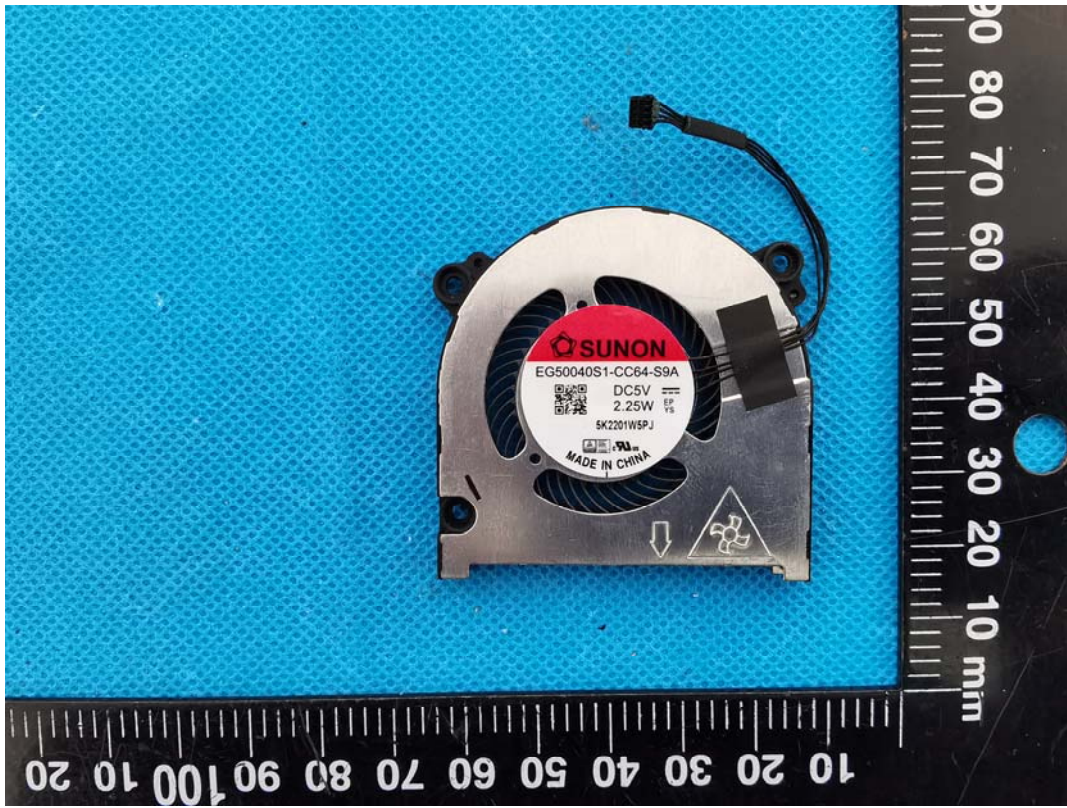

# EUT INTERNAL PHOTOGRAPHS

Battery

WWAN Module(Contain FCC ID:XMR2022RM520NGL)

WLAN&BT Module

WLAN&BT Module unshielded

5G NR Antenna3(TX&RX)

5G NR Antenna2(TX&RX)

5G NR Antenna0(TX&RX)

5G NR Antenna(TX&RX)

**Antenna 2** (TX, Support WLAN) (Chain 1)

**Antenna 1** (TX, Support BT+WLAN) (Chain 0)