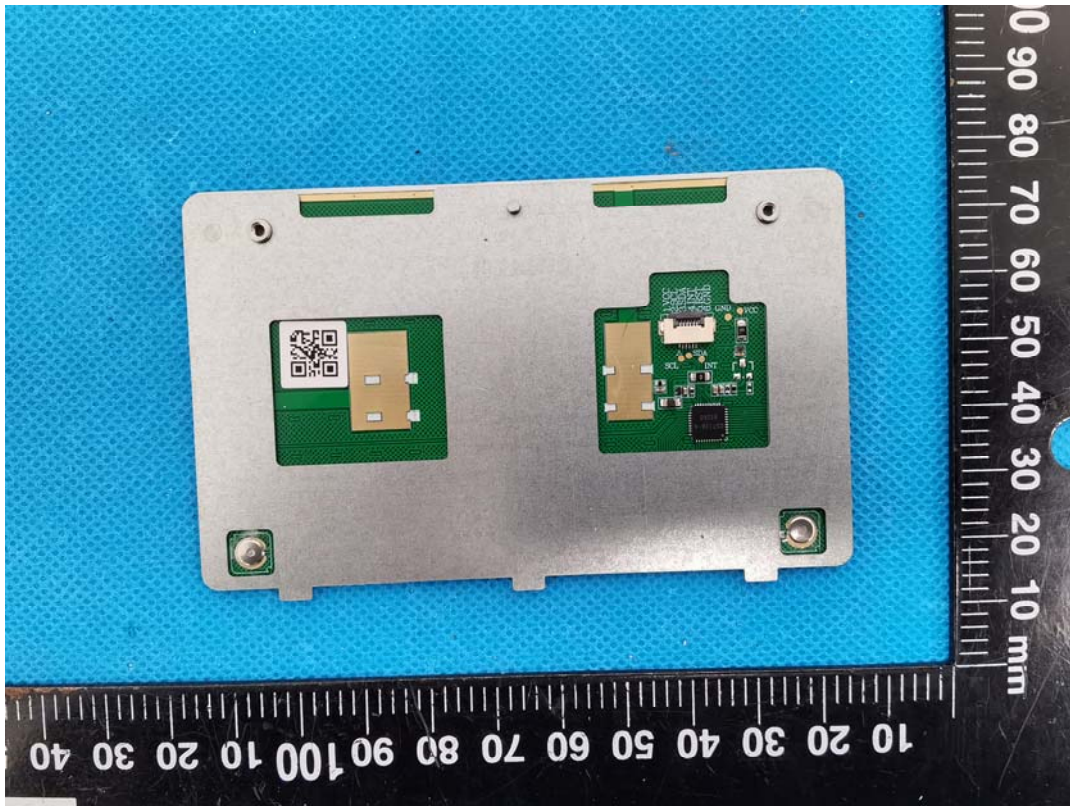

# EUT INTERNAL PHOTOGRAPHS

Battery

WWAN Module(Contain FCC ID:XMR2022RM520NGL)

WLAN&BT Module

WLAN&BT Module unshielded

5G NR Antenna3(TX&RX)

5G NR Antenna2(TX&RX)

5G NR Antenna0(TX&RX)

5G NR Antenna(TX&RX)

**Antenna 2** (TX, Support WLAN) (Chain 1)

**Antenna 1** (TX, Support BT+WLAN) (Chain 0)