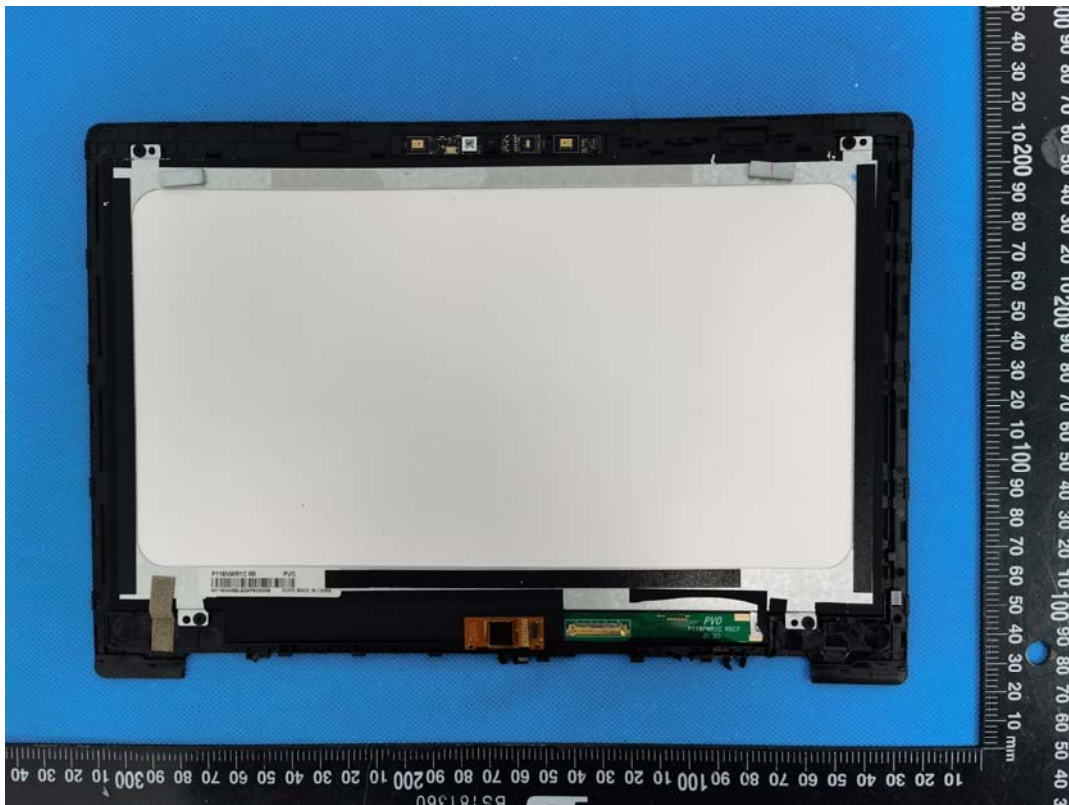

# EUT INTERNAL PHOTOGRAPHS

Battery

WWAN Module(Contain FCC ID:XMR2022RM520NGL)

WLAN&BT Module

WLAN&BT Module unshielded

5G NR Antenna3(TX&RX)

5G NR Antenna2(TX&RX)

5G NR Antenna0(TX&RX)

5G NR Antenna(TX&RX)

**Antenna 2** (TX, Support WLAN) (Chain 1)

**Antenna 1** (TX, Support BT+WLAN) (Chain 0)