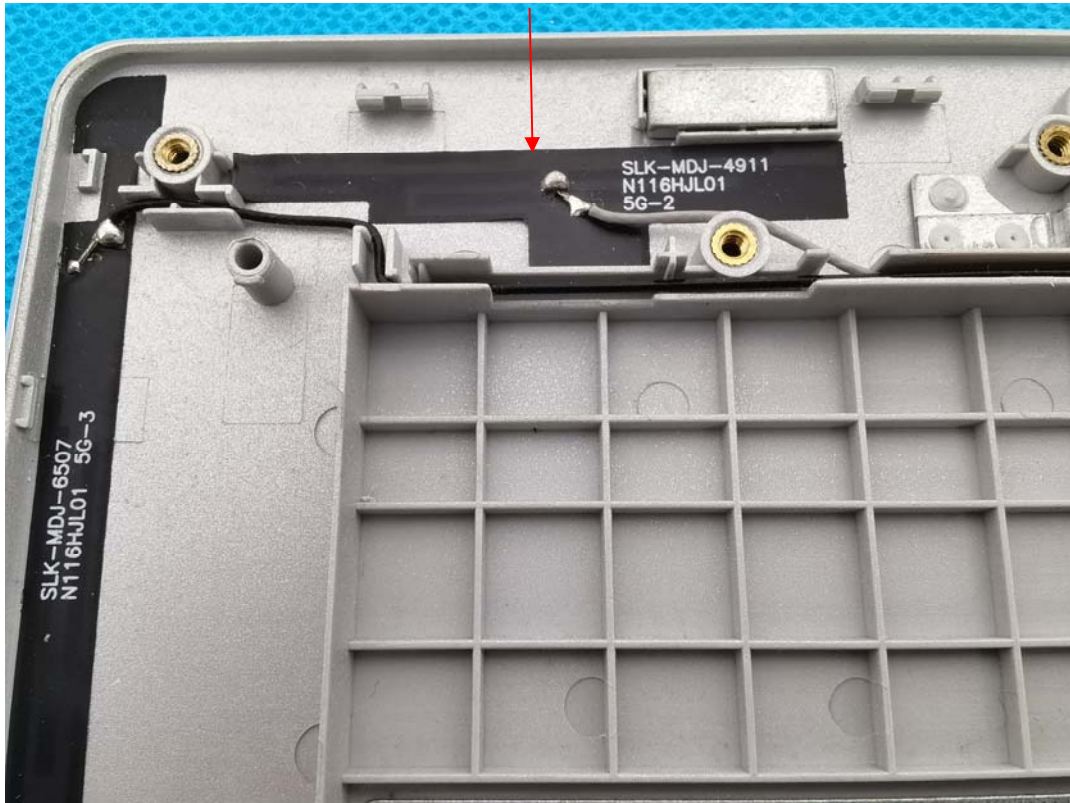

# EUT INTERNAL PHOTOGRAPHS

Battery

WWAN Module(Contain FCC ID:XMR2022RM520NGL)

WLAN&BT Module

WLAN&BT Module unshielded

5G NR Antenna3(TX&RX)

5G NR Antenna2(TX&RX)

5G NR Antenna0(TX&RX)

5G NR Antenna(TX&RX)

**Antenna 2** (TX, Support WLAN) (Chain 1)

**Antenna 1** (TX, Support BT+WLAN) (Chain 0)