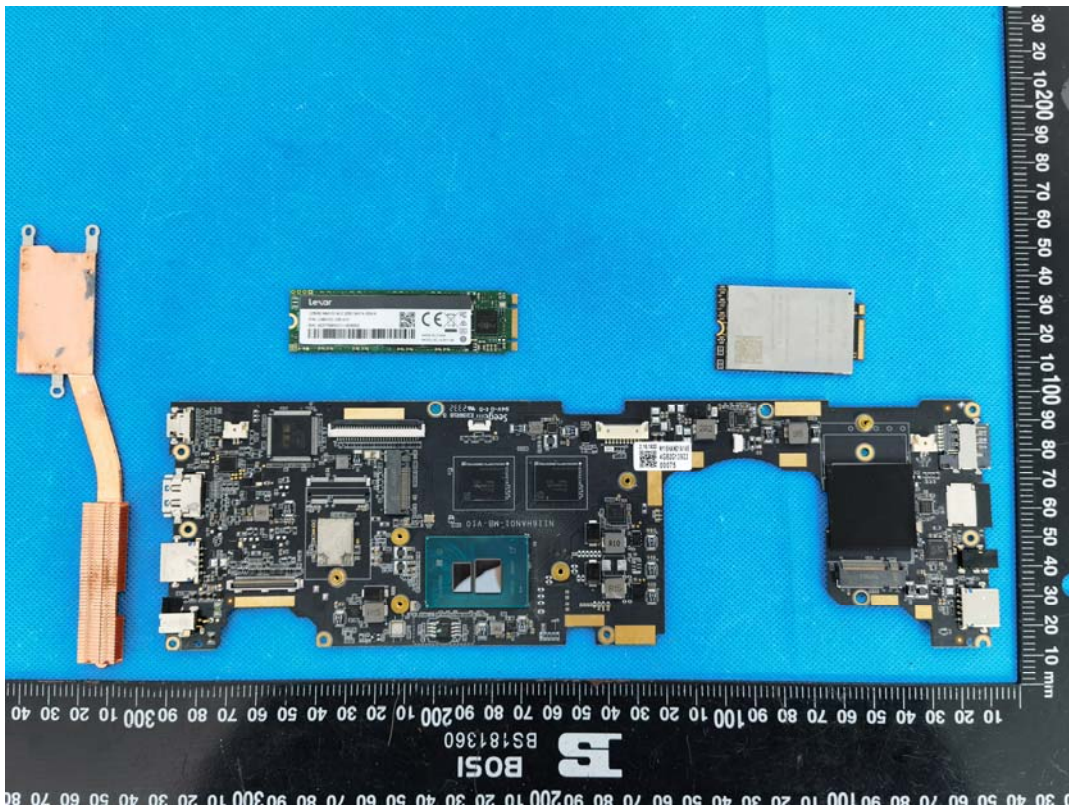

# EUT INTERNAL PHOTOGRAPHS

Battery

WWAN Module(Contain FCC ID:XMR2022RM520NGL)

WLAN&BT Module

WLAN&BT Module unshielded

5G NR Antenna3(TX&RX)

5G NR Antenna2(TX&RX)

5G NR Antenna0(TX&RX)

5G NR Antenna(TX&RX)

**Antenna 2** (TX, Support WLAN) (Chain 1)

**Antenna 1** (TX, Support BT+WLAN) (Chain 0)