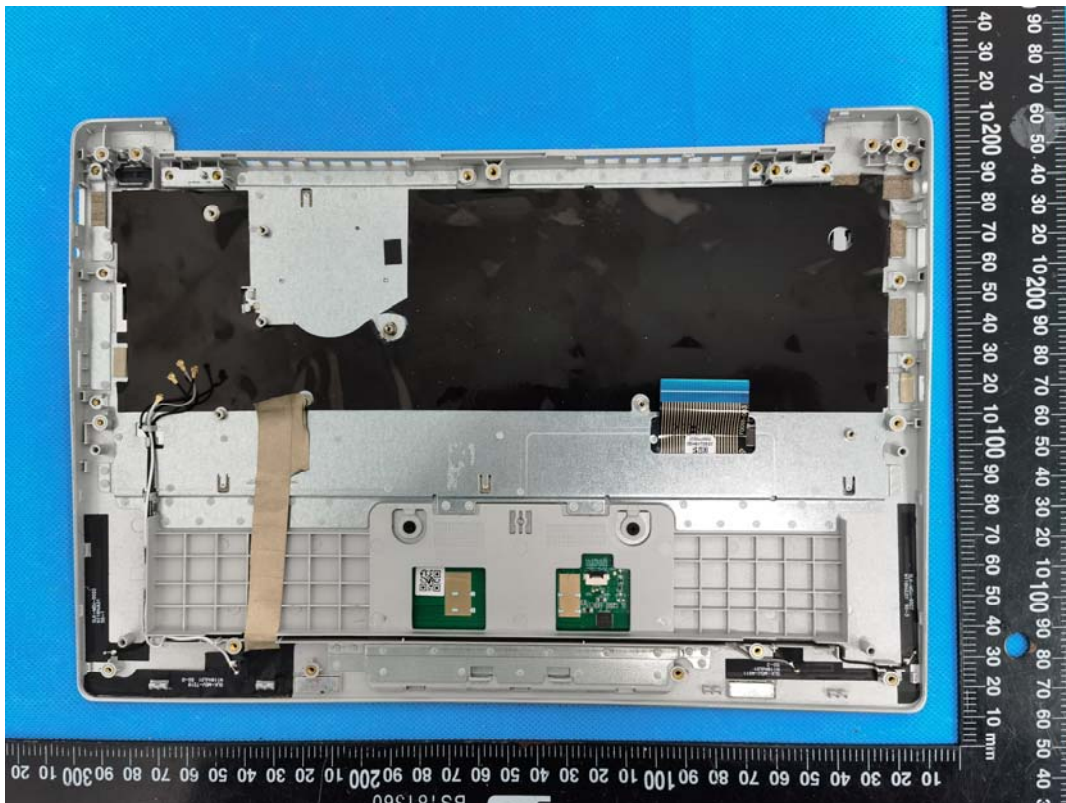

# EUT INTERNAL PHOTOGRAPHS

Battery

WWAN Module(Contain FCC ID:XMR2022RM520NGL)

WLAN&BT Module

WLAN&BT Module unshielded

5G NR Antenna3(TX&RX)

5G NR Antenna2(TX&RX)

5G NR Antenna0(TX&RX)

5G NR Antenna(TX&RX)

**Antenna 2** (TX, Support WLAN) (Chain 1)

**Antenna 1** (TX, Support BT+WLAN) (Chain 0)