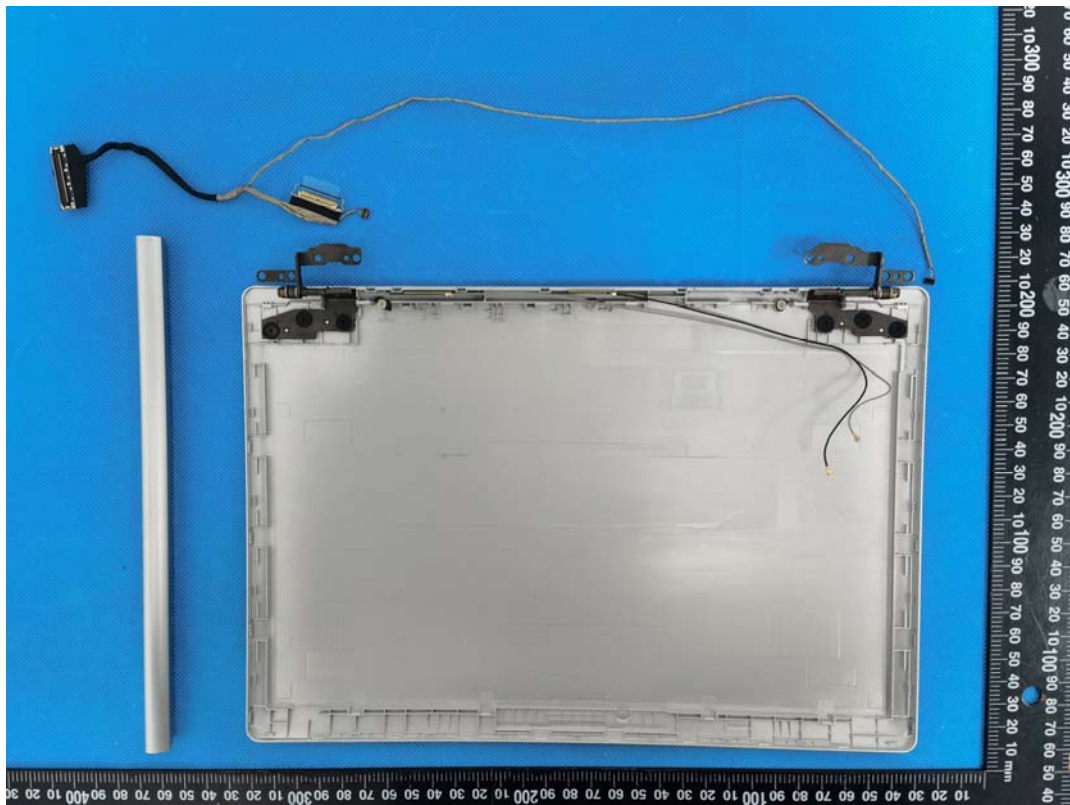

# EUT INTERNAL PHOTOGRAPHS

Battery

WWAN Module(Contain FCC ID:XMR2022RM520NGL)

WLAN&BT Module

WLAN&BT Module unshielded

5G NR Antenna3(TX&RX)

5G NR Antenna2(TX&RX)

5G NR Antenna0(TX&RX)

5G NR Antenna(TX&RX)

**Antenna 2** (TX, Support WLAN) (Chain 1)

**Antenna 1** (TX, Support BT+WLAN) (Chain 0)