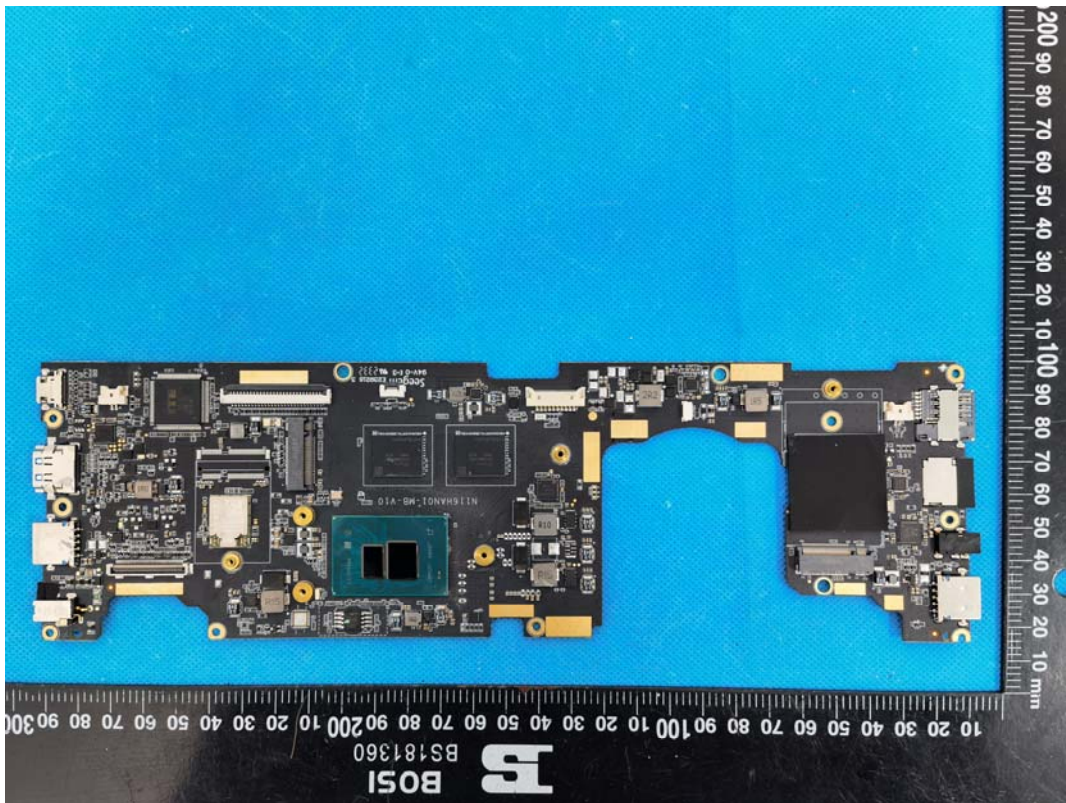

# EUT INTERNAL PHOTOGRAPHS

Battery

WWAN Module(Contain FCC ID:XMR2022RM520NGL)

WLAN&BT Module

WLAN&BT Module unshielded

5G NR Antenna3(TX&RX)

5G NR Antenna2(TX&RX)

5G NR Antenna0(TX&RX)

5G NR Antenna(TX&RX)

**Antenna 2** (TX, Support WLAN) (Chain 1)

**Antenna 1** (TX, Support BT+WLAN) (Chain 0)