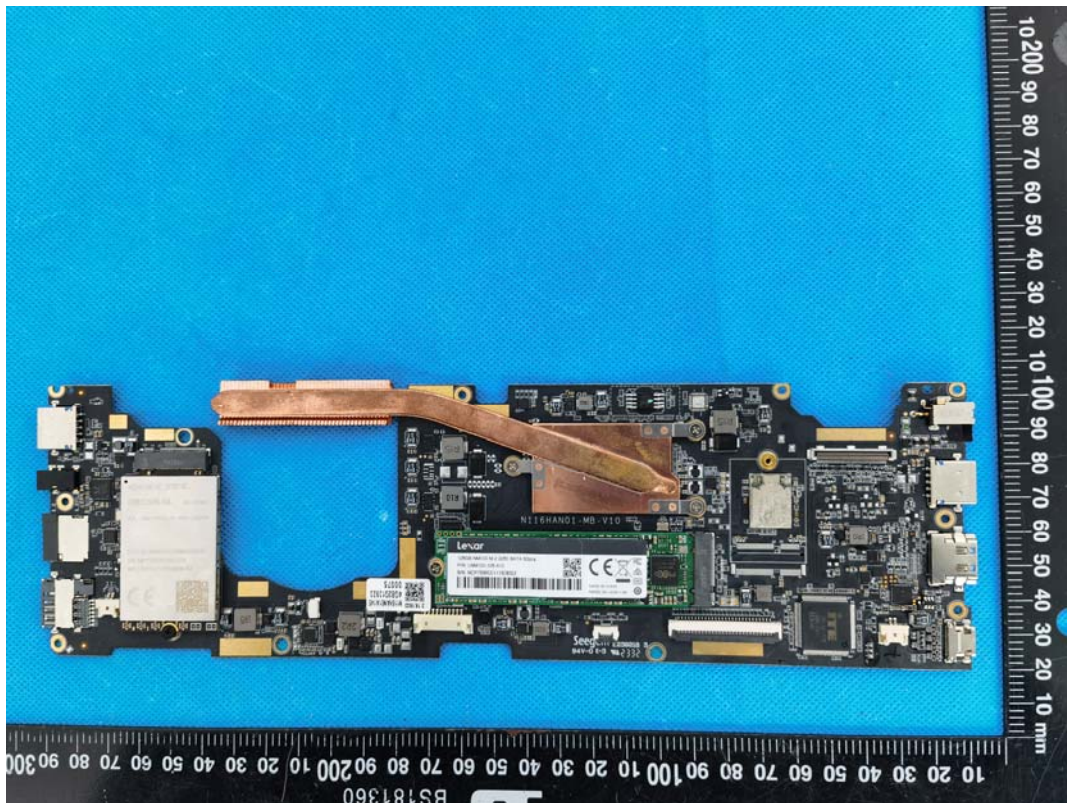

# EUT INTERNAL PHOTOGRAPHS

Battery

WWAN Module(Contain FCC ID:XMR2022RM520NGL)

WLAN&BT Module

WLAN&BT Module unshielded

5G NR Antenna3(TX&RX)

5G NR Antenna2(TX&RX)

5G NR Antenna0(TX&RX)

5G NR Antenna(TX&RX)

**Antenna 2** (TX, Support WLAN) (Chain 1)

**Antenna 1** (TX, Support BT+WLAN) (Chain 0)