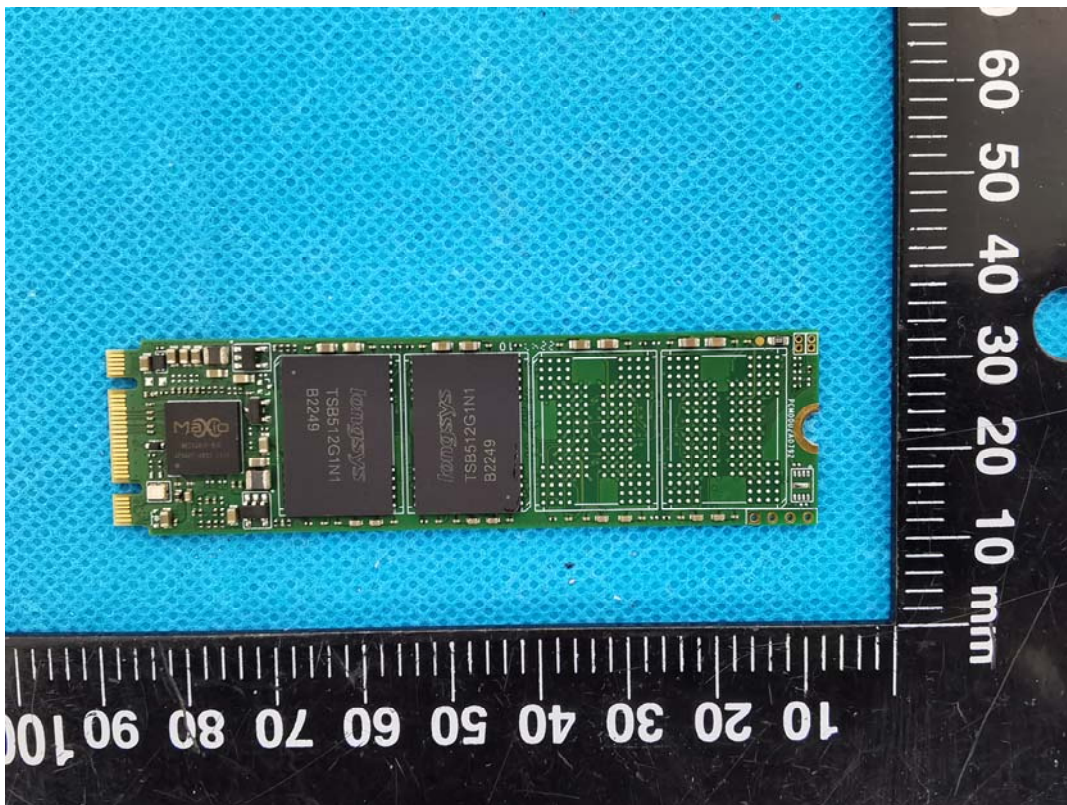

# EUT INTERNAL PHOTOGRAPHS

Battery

WWAN Module(Contain FCC ID:XMR2022RM520NGL)

WLAN&BT Module

WLAN&BT Module unshielded

5G NR Antenna3(TX&RX)

5G NR Antenna2(TX&RX)

5G NR Antenna0(TX&RX)

5G NR Antenna(TX&RX)

**Antenna 2** (TX, Support WLAN) (Chain 1)

**Antenna 1** (TX, Support BT+WLAN) (Chain 0)