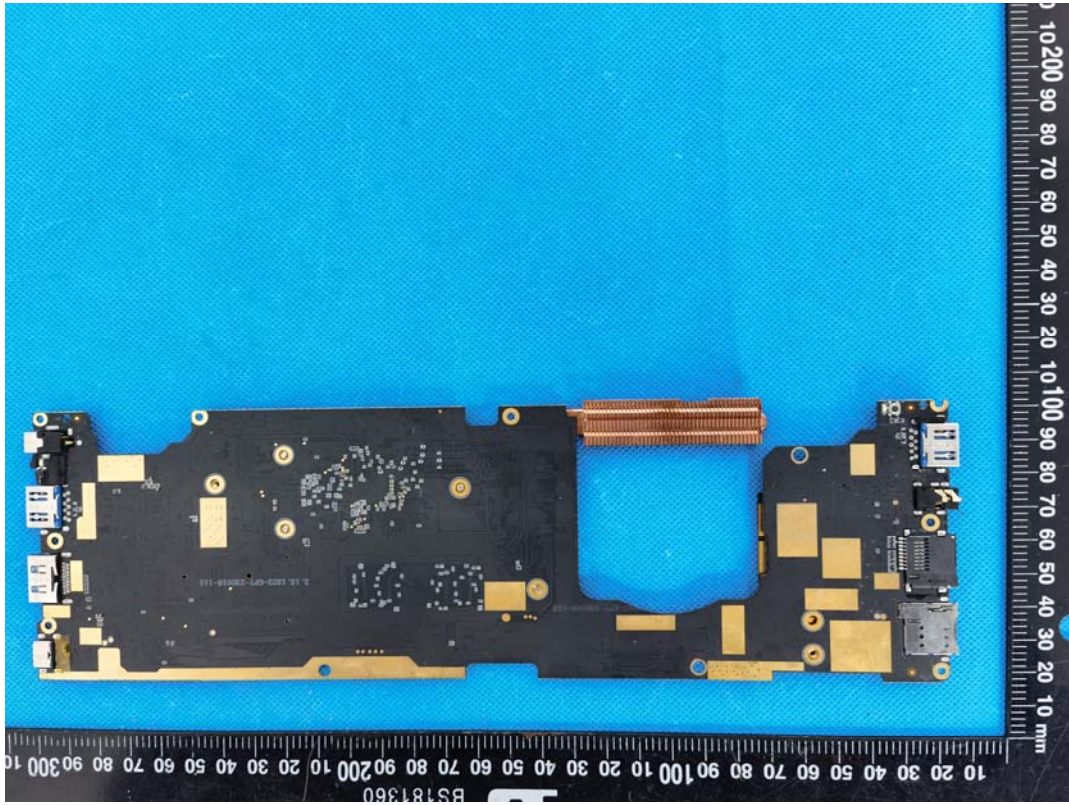

# EUT INTERNAL PHOTOGRAPHS

Battery

WWAN Module(Contain FCC ID:XMR2022RM520NGL)

WLAN&BT Module

WLAN&BT Module unshielded

5G NR Antenna3(TX&RX)

5G NR Antenna2(TX&RX)

5G NR Antenna0(TX&RX)

5G NR Antenna(TX&RX)

**Antenna 2** (TX, Support WLAN) (Chain 1)

**Antenna 1** (TX, Support BT+WLAN) (Chain 0)