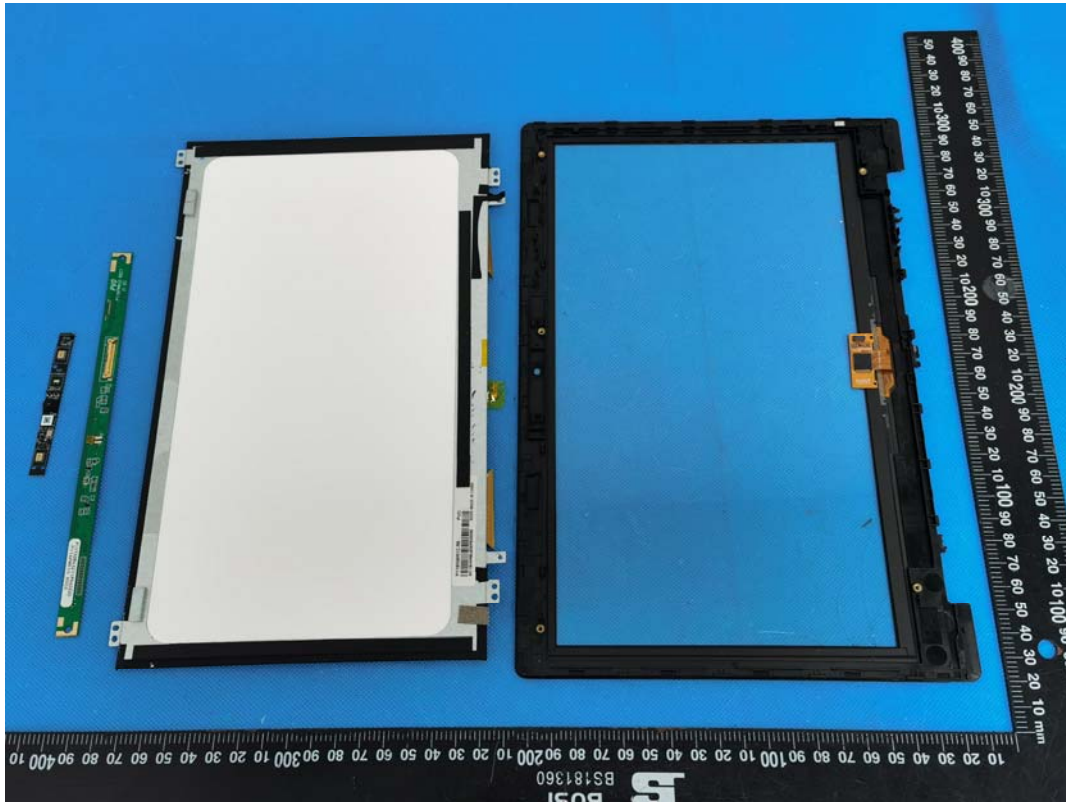

# EUT INTERNAL PHOTOGRAPHS

Battery

WWAN Module(Contain FCC ID:XMR2022RM520NGL)

WLAN&BT Module

WLAN&BT Module unshielded

5G NR Antenna3(TX&RX)

5G NR Antenna2(TX&RX)

5G NR Antenna0(TX&RX)

5G NR Antenna(TX&RX)

**Antenna 2** (TX, Support WLAN) (Chain 1)

**Antenna 1** (TX, Support BT+WLAN) (Chain 0)