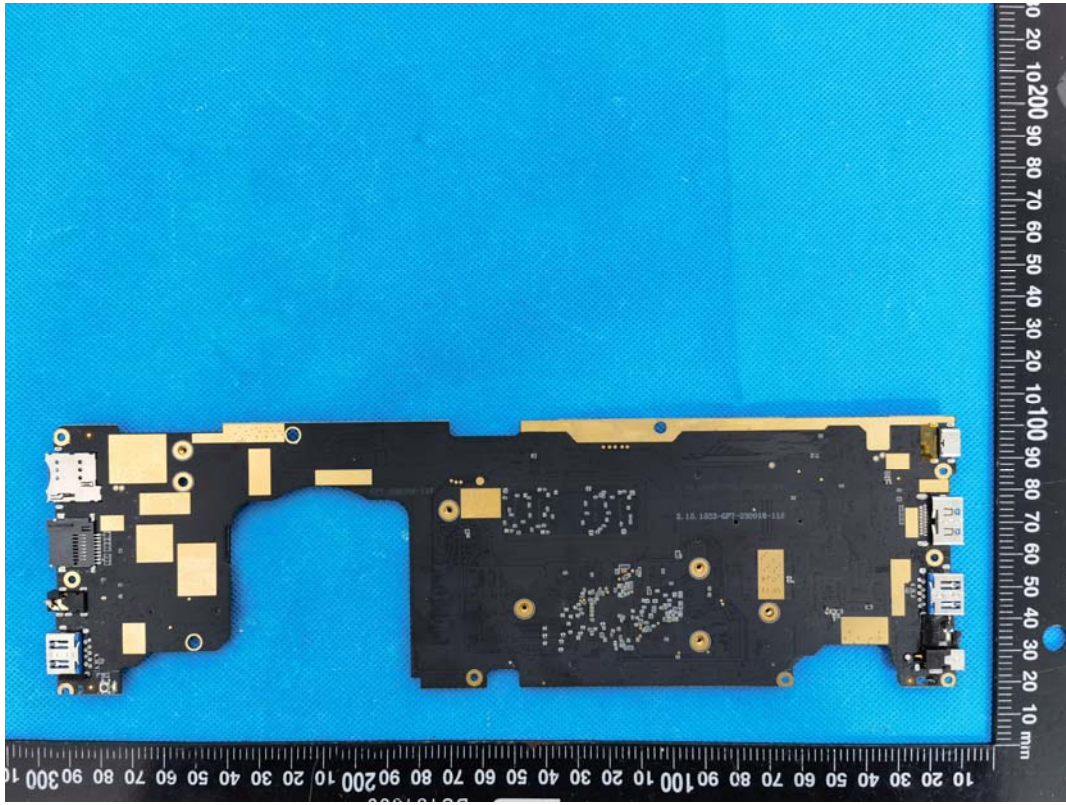

# EUT INTERNAL PHOTOGRAPHS

Battery

WWAN Module(Contain FCC ID:XMR2022RM520NGL)

WLAN&BT Module

WLAN&BT Module unshielded

5G NR Antenna3(TX&RX)

5G NR Antenna2(TX&RX)

5G NR Antenna0(TX&RX)

5G NR Antenna(TX&RX)

**Antenna 2** (TX, Support WLAN) (Chain 1)

**Antenna 1** (TX, Support BT+WLAN) (Chain 0)