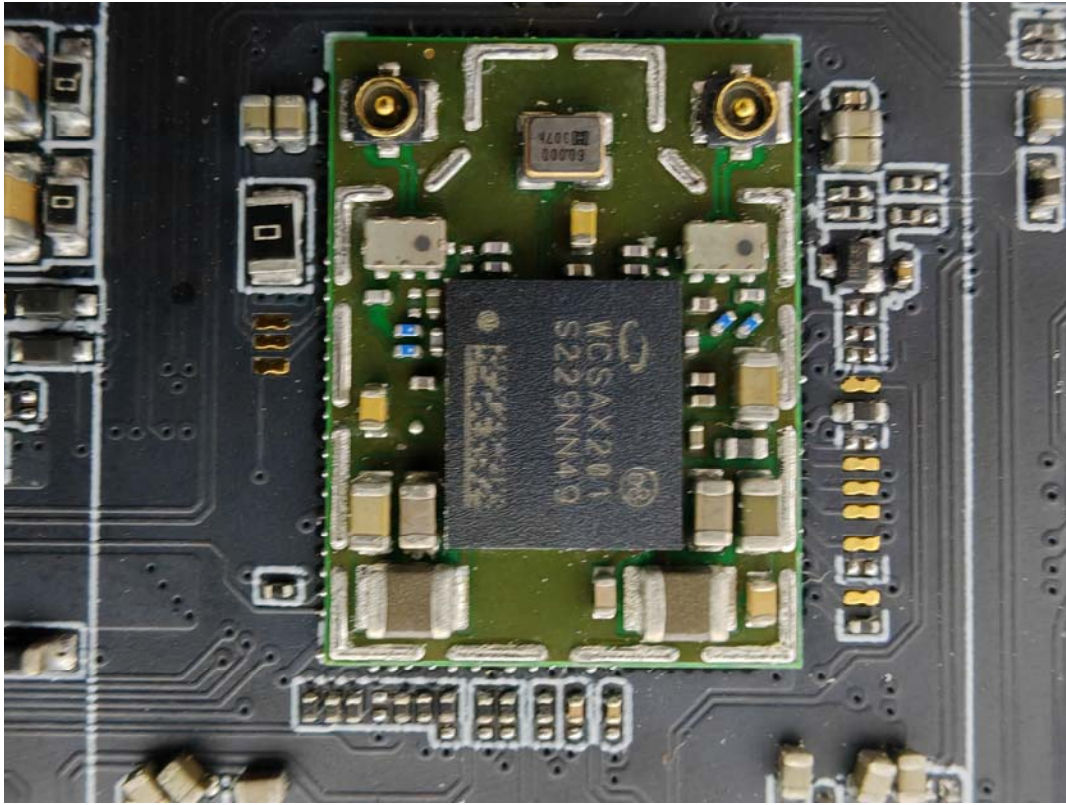

# EUT INTERNAL PHOTOGRAPHS

Battery

WWAN Module(Contain FCC ID:XMR2022RM520NGL)

WLAN&BT Module

WLAN&BT Module unshielded

5G NR Antenna3(TX&RX)

5G NR Antenna2(TX&RX)

5G NR Antenna0(TX&RX)

5G NR Antenna(TX&RX)

**Antenna 2** (TX, Support WLAN) (Chain 1)

**Antenna 1** (TX, Support BT+WLAN) (Chain 0)