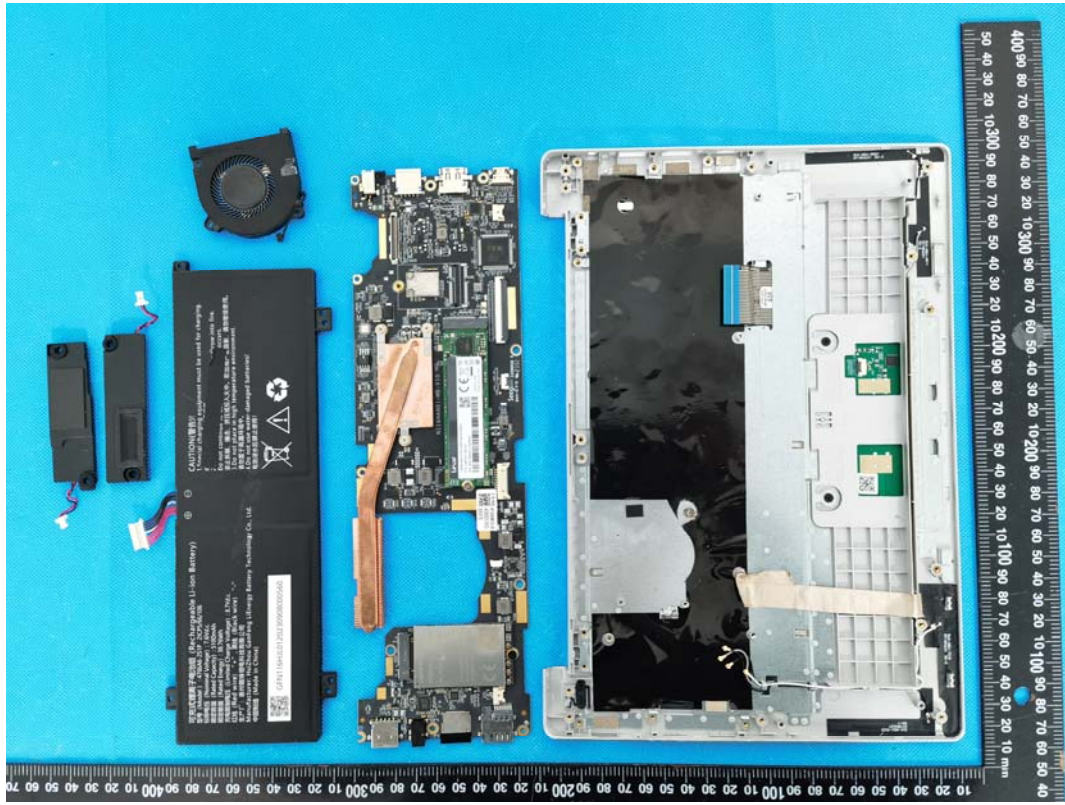

# EUT INTERNAL PHOTOGRAPHS

Battery

WWAN Module(Contain FCC ID:XMR2022RM520NGL)

WLAN&BT Module

WLAN&BT Module unshielded

5G NR Antenna3(TX&RX)

5G NR Antenna2(TX&RX)

5G NR Antenna0(TX&RX)

5G NR Antenna(TX&RX)

**Antenna 2** (TX, Support WLAN) (Chain 1)

**Antenna 1** (TX, Support BT+WLAN) (Chain 0)