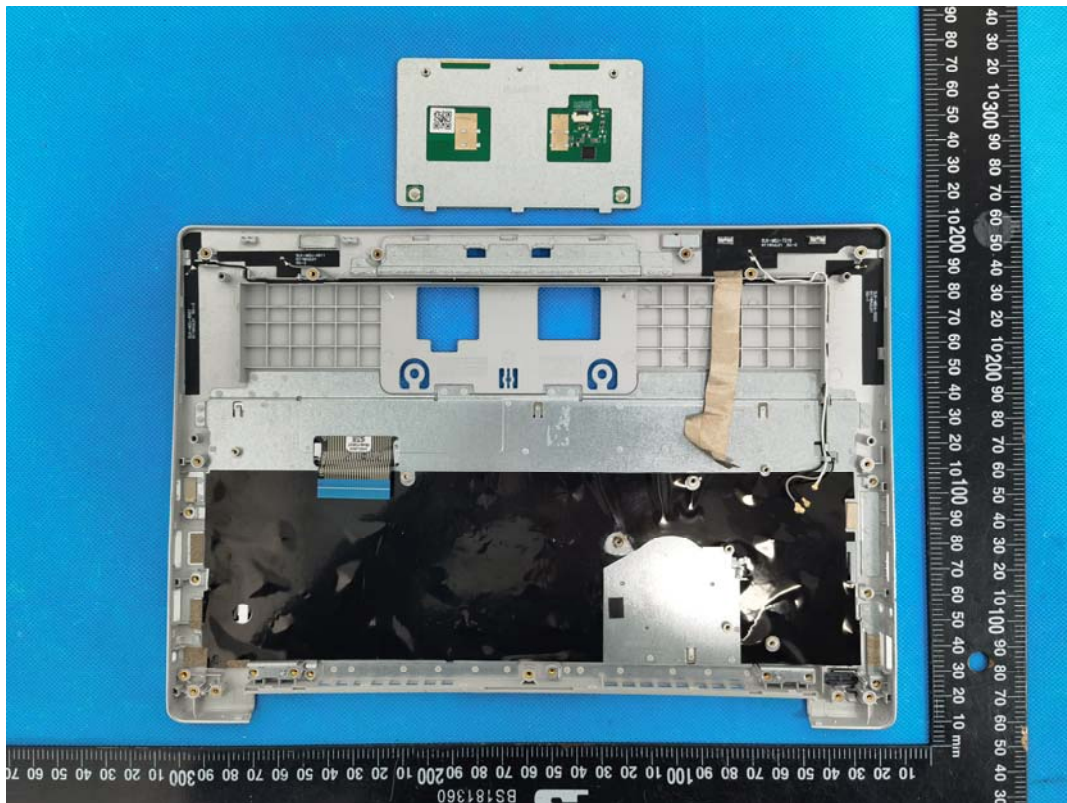

# EUT INTERNAL PHOTOGRAPHS

Battery

WWAN Module(Contain FCC ID:XMR2022RM520NGL)

WLAN&BT Module

WLAN&BT Module unshielded

5G NR Antenna3(TX&RX)

5G NR Antenna2(TX&RX)

5G NR Antenna0(TX&RX)

5G NR Antenna(TX&RX)

**Antenna 2** (TX, Support WLAN) (Chain 1)

**Antenna 1** (TX, Support BT+WLAN) (Chain 0)