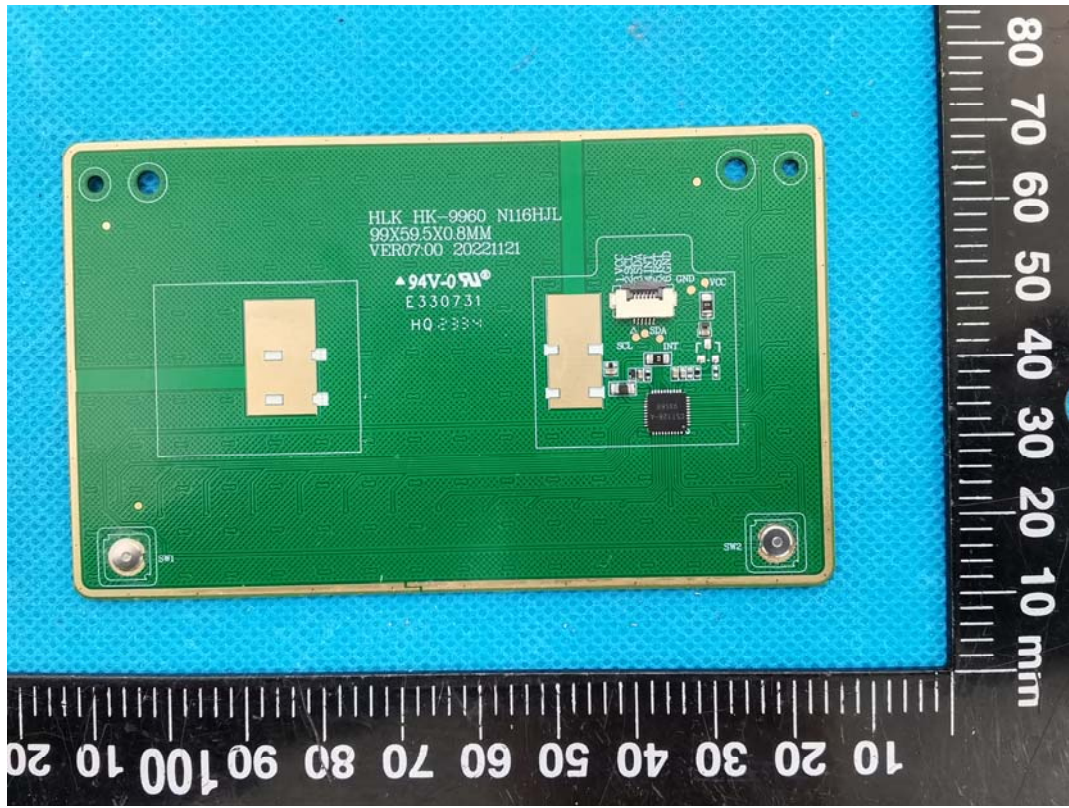

# EUT INTERNAL PHOTOGRAPHS

Battery

WWAN Module(Contain FCC ID:XMR2022RM520NGL)

WLAN&BT Module

WLAN&BT Module unshielded

5G NR Antenna3(TX&RX)

5G NR Antenna2(TX&RX)

5G NR Antenna0(TX&RX)

5G NR Antenna(TX&RX)

**Antenna 2** (TX, Support WLAN) (Chain 1)

**Antenna 1** (TX, Support BT+WLAN) (Chain 0)