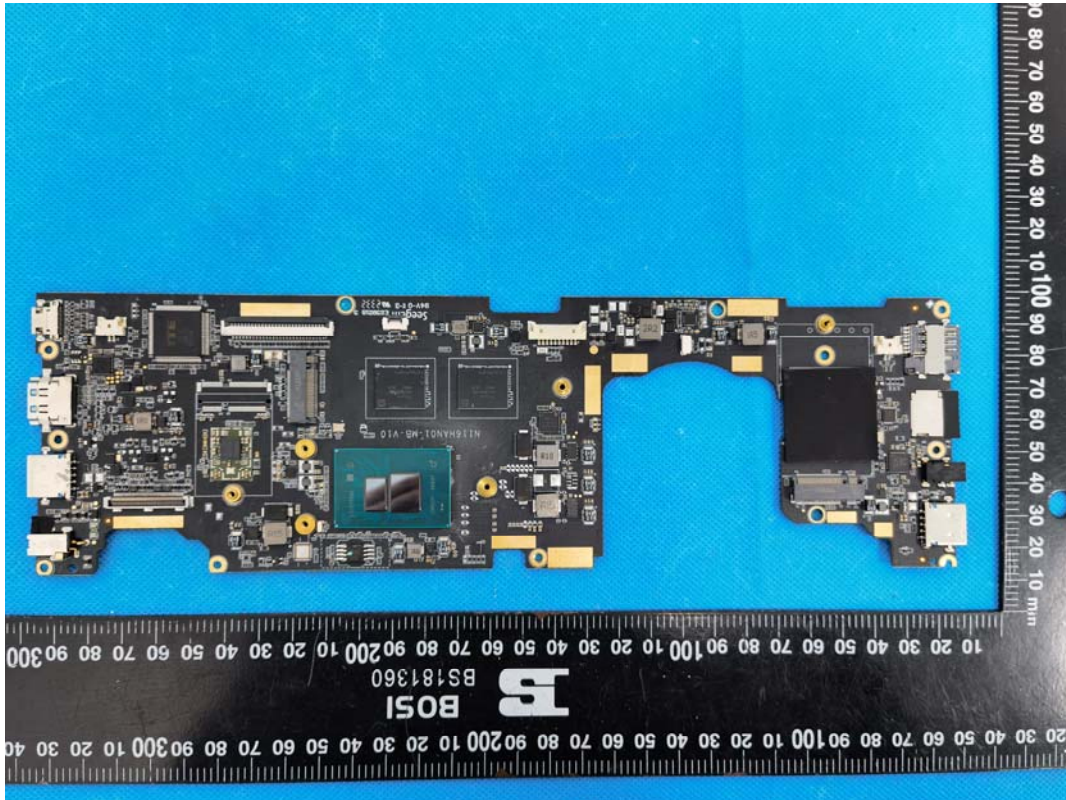

# EUT INTERNAL PHOTOGRAPHS

Battery

WWAN Module(Contain FCC ID:XMR2022RM520NGL)

WLAN&BT Module

WLAN&BT Module unshielded

5G NR Antenna3(TX&RX)

5G NR Antenna2(TX&RX)

5G NR Antenna0(TX&RX)

5G NR Antenna(TX&RX)

**Antenna 2** (TX, Support WLAN) (Chain 1)

**Antenna 1** (TX, Support BT+WLAN) (Chain 0)