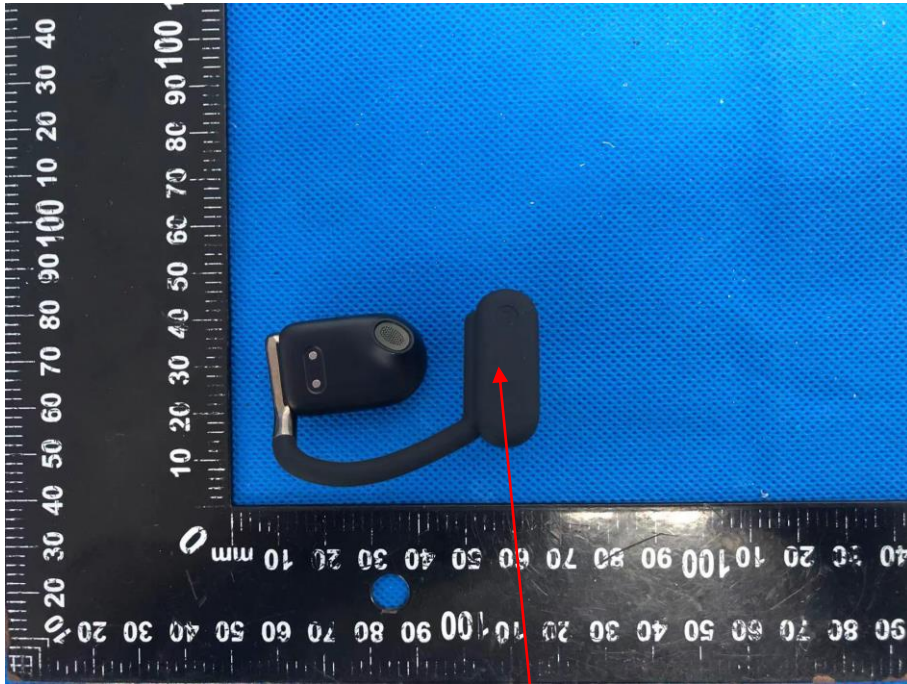

# Label & label location

FCC ID:2AWL2-JROE2

10mm\*5mm