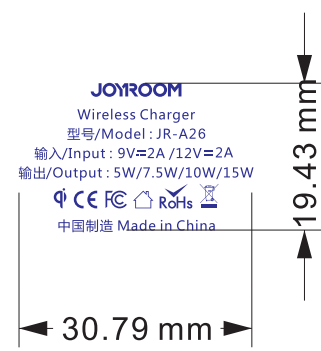

正面

JOYROOM

LOGO大小 : 15.5mm X 2.4mm

15W

字符大小5.8 X 2.3mm

区域丝印

备注：

此款无线充为黑白两色，白色丝印部分877专银
黑色丝印部分为 Cool Gray 7C

反面

区域丝印