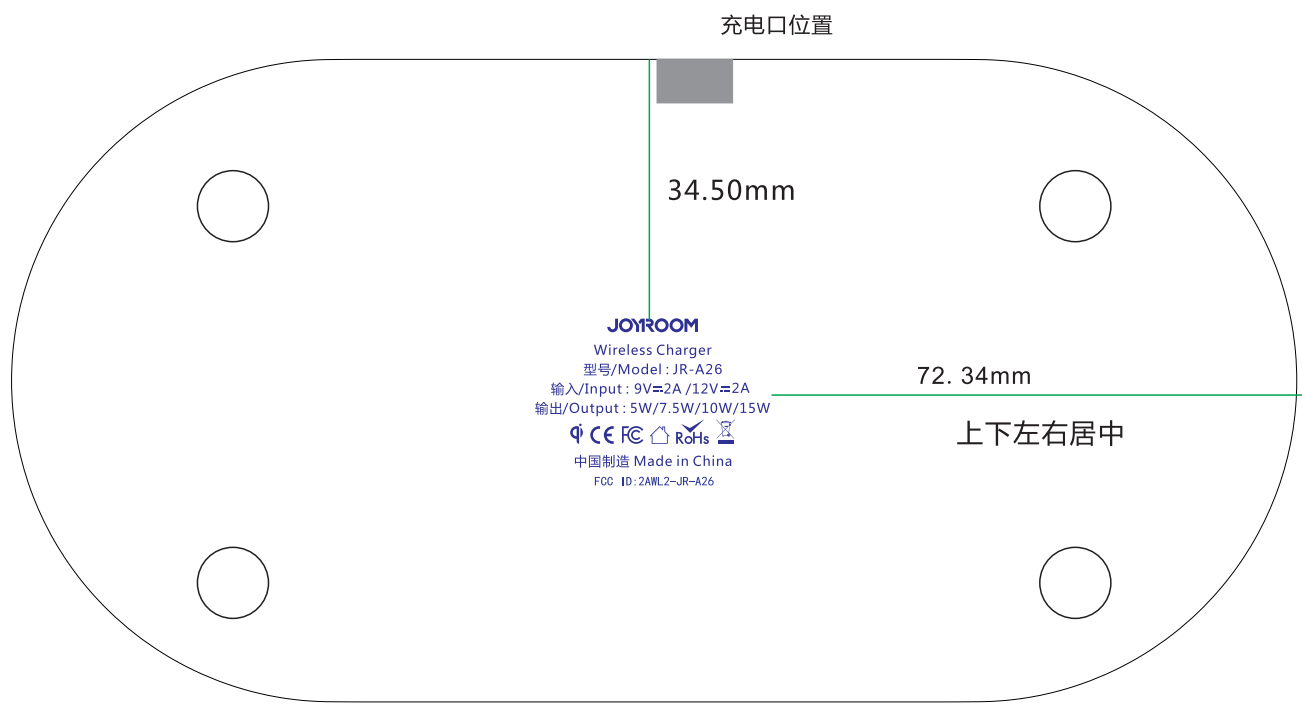

正面

JOYROOM

LOGO大小 : 15.5mm X 2.4mm

15W

字符大小5.8 X 2.3mm

区域丝印

备注：

此款无线充为黑白两色，白色丝印部分877专银
黑色丝印部分为 Cool Gray 7C

反面

区域丝印