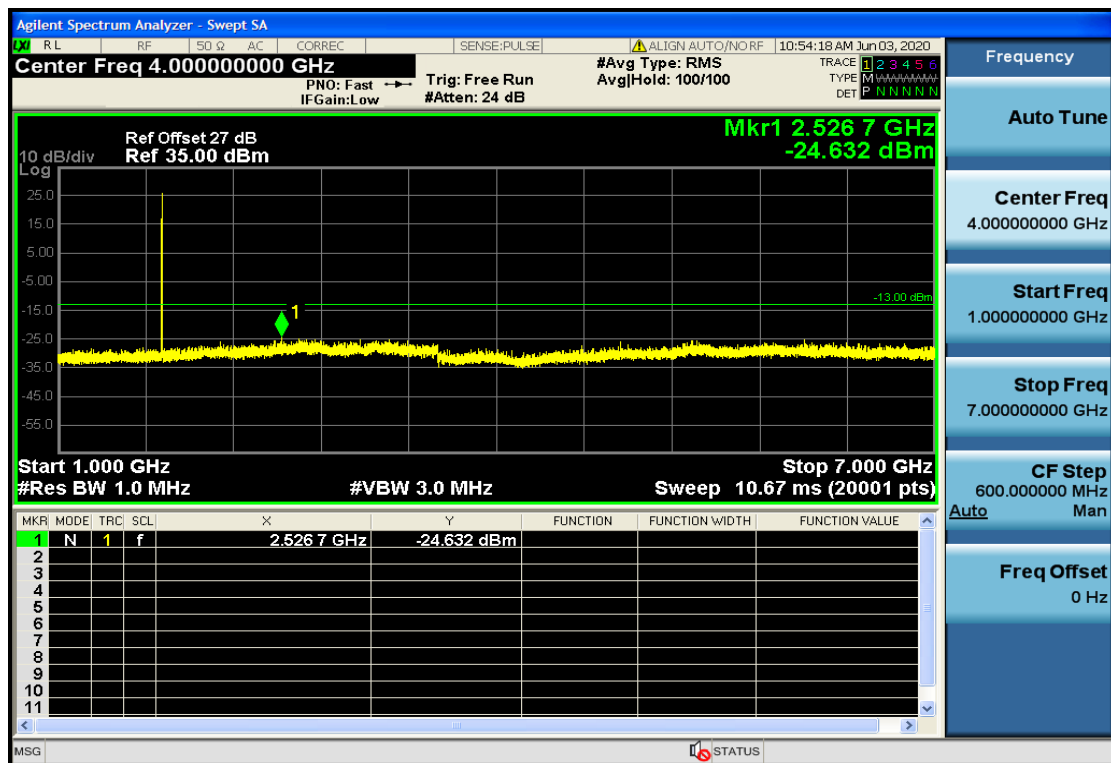

OB66-3-1711.5-QPSK-1#LOW@1GHz-7GHz@Pass