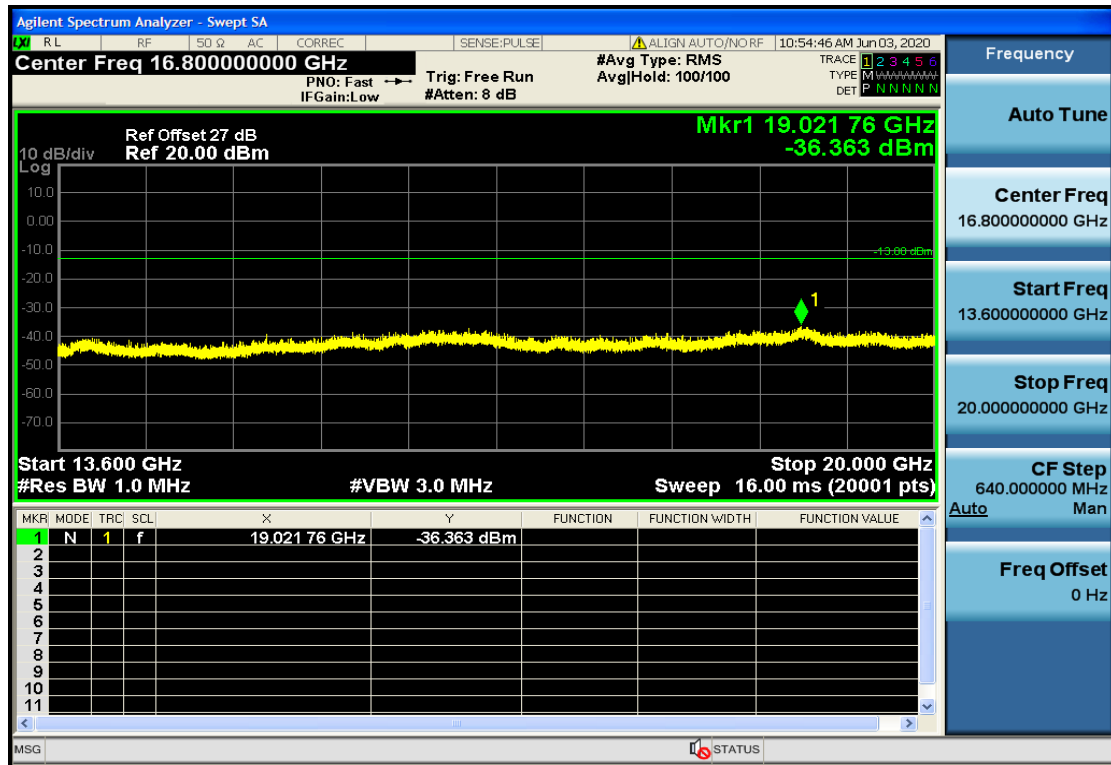

OB66-3-1711.5-QPSK-1#LOW@13.6GHz-20GHz@Pass