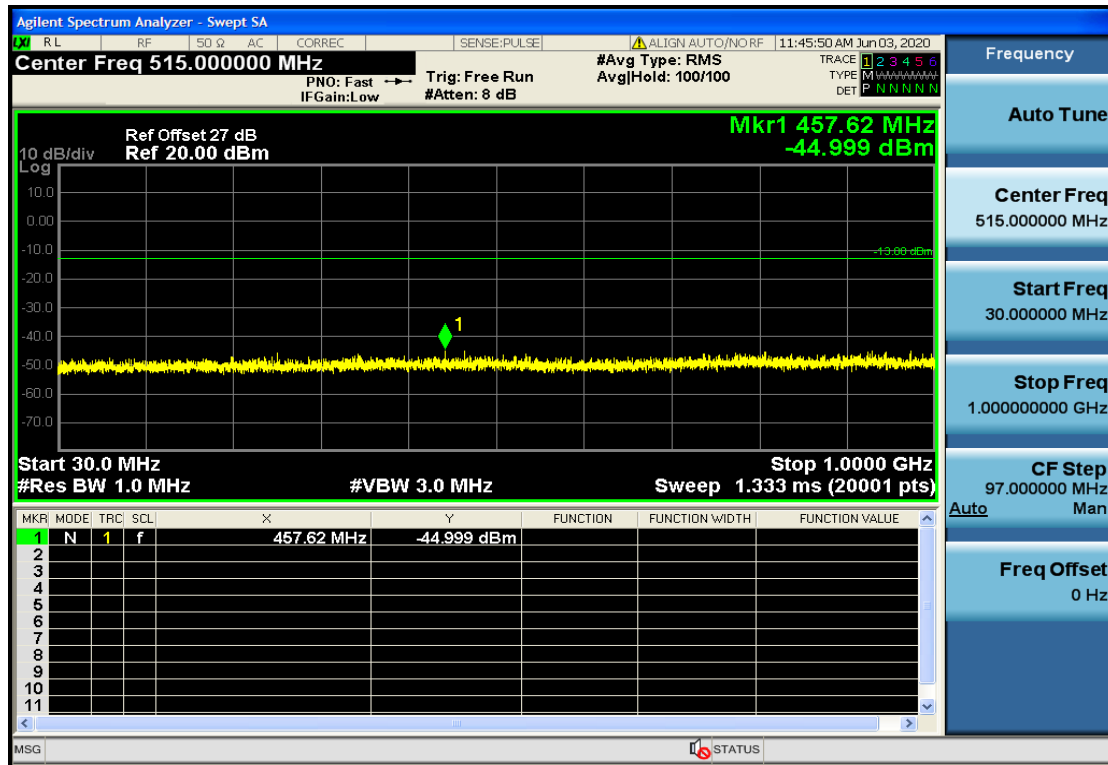

OB66-20-1720-QPSK-100#LOW@30MHz-1GHz@Pass

OB66-20-1720-QPSK-100#LOW@7GHz-13.6GHz@Pass

OB66-20-1745-QPSK-1#HIGH@13.6GHz-20GHz@Pass

OB66-20-1745-QPSK-1#HIGH@1GHz-7GHz@Pass

OB66-20-1745-QPSK-1#HIGH@30MHz-1GHz@Pass