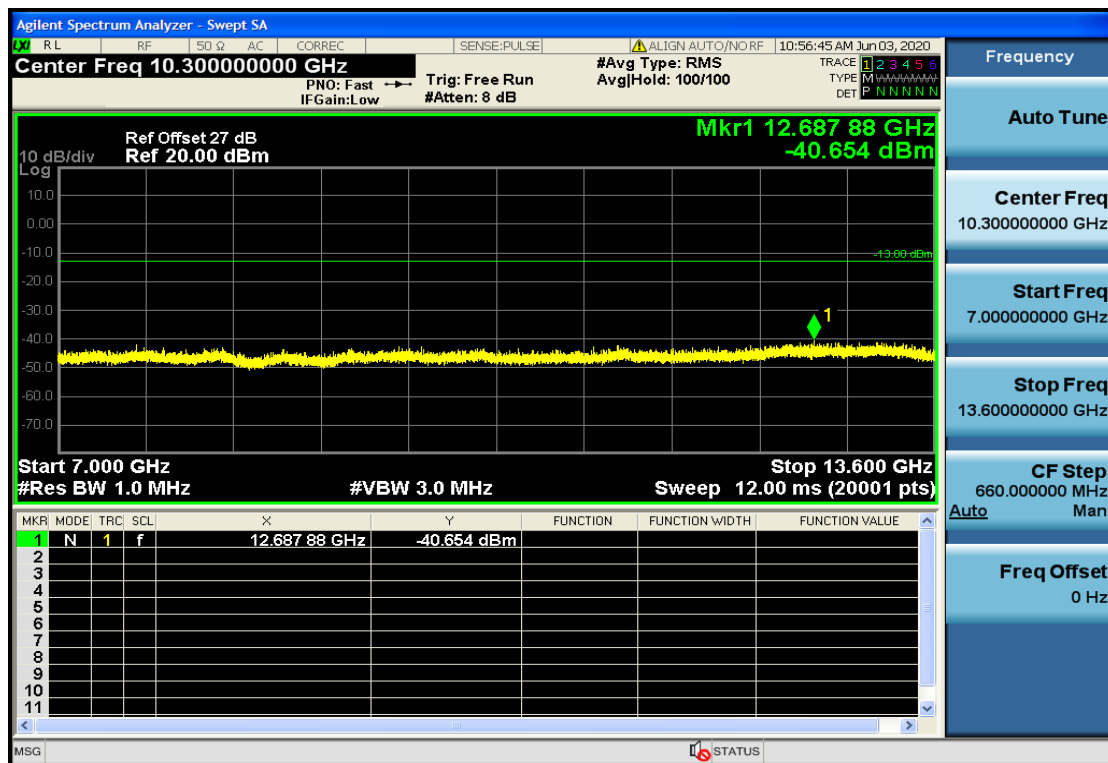

OB66-3-1745-QPSK-15#LOW@13.6GHz-20GHz@Pass

OB66-3-1745-QPSK-15#LOW@1GHz-7GHz@Pass

OB66-3-1745-QPSK-15#LOW@30MHz-1GHz@Pass

OB66-3-1745-QPSK-15#LOW@7GHz-13.6GHz@Pass

OB66-3-1778.5-QPSK-1#HIGH@13.6GHz-20GHz@Pass