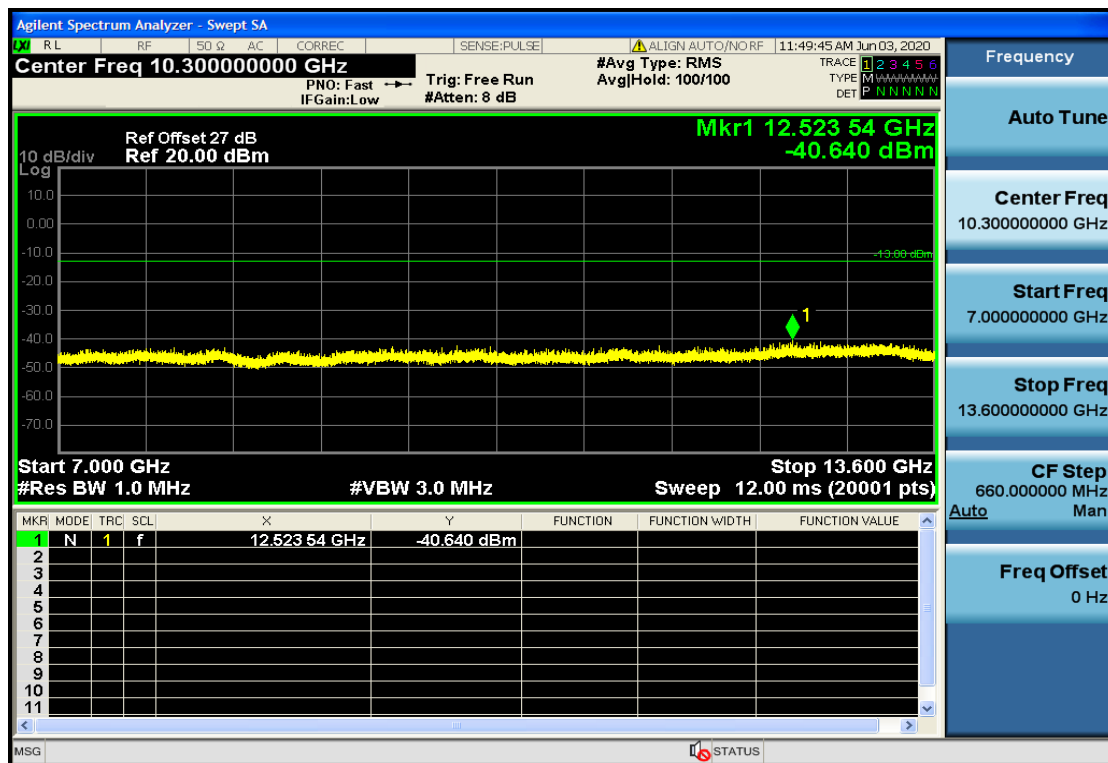

OB66-20-1770-QPSK-1#HIGH@7GHz-13.6GHz@Pass