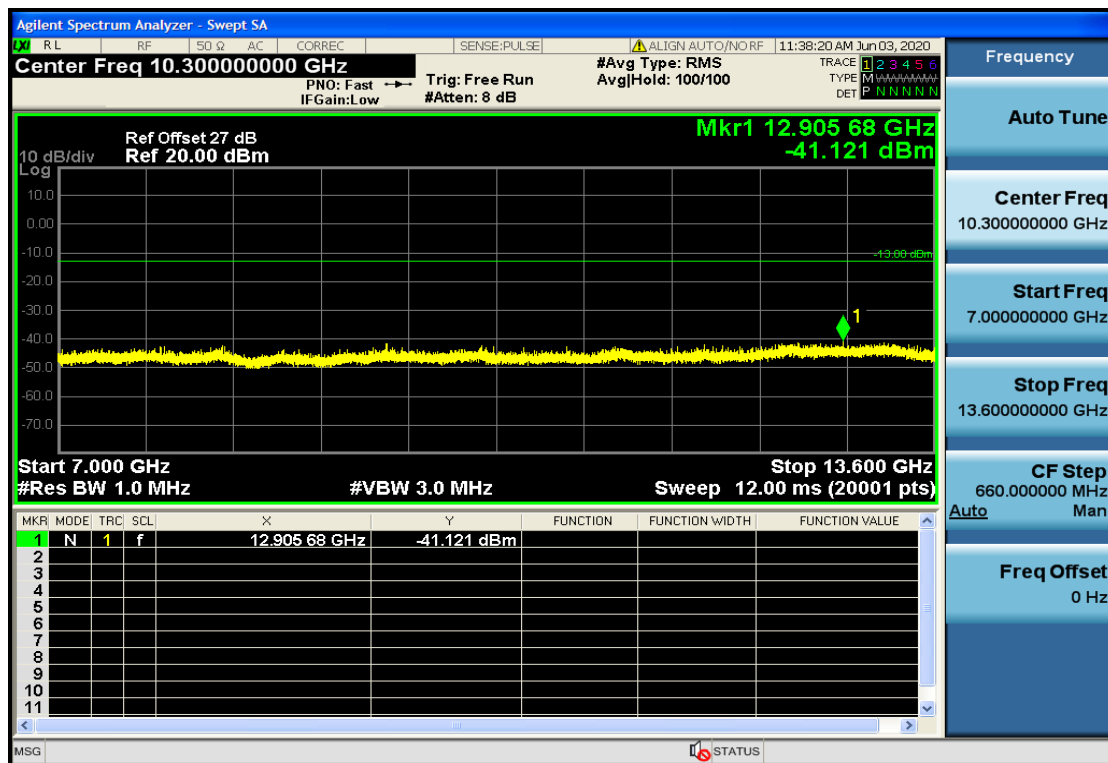

OB66-15-1772.5-QPSK-1#LOW@7GHz-13.6GHz@Pass