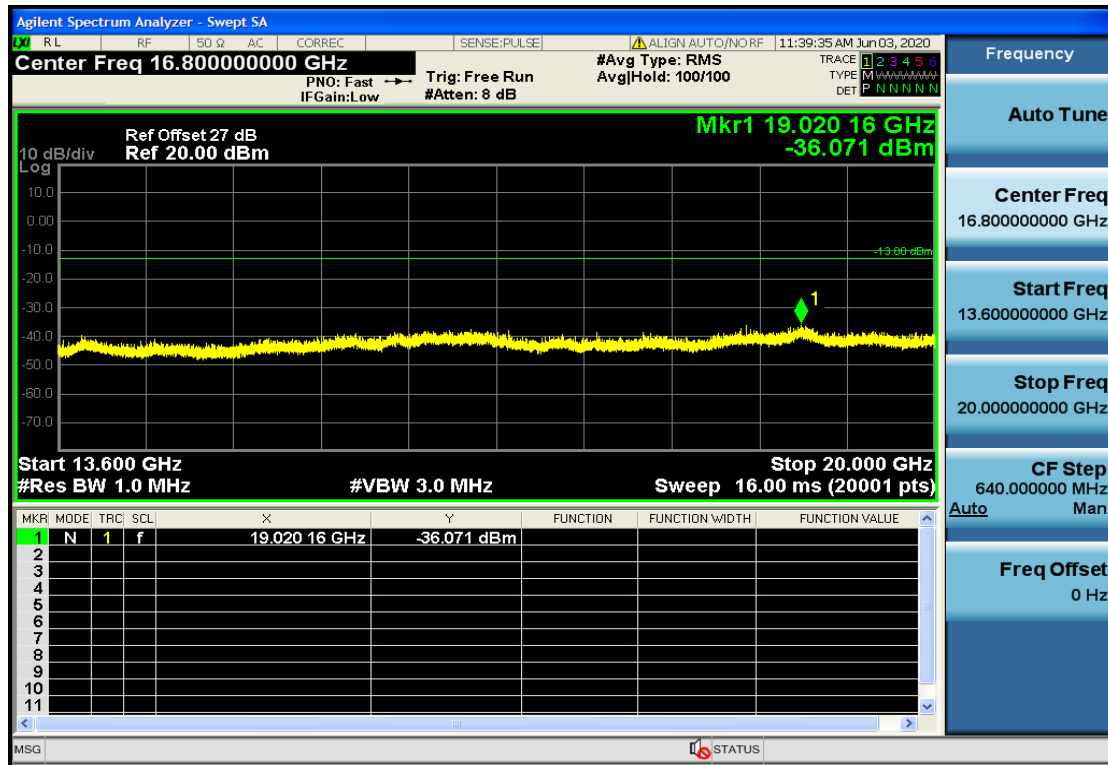

OB66-15-1745-QPSK-75#LOW@1GHz-7GHz@Pass

OB66-15-1745-QPSK-75#LOW@30MHz-1GHz@Pass

OB66-15-1745-QPSK-75#LOW@7GHz-13.6GHz@Pass

OB66-15-1772.5-QPSK-1#HIGH@13.6GHz-20GHz@Pass

OB66-15-1772.5-QPSK-1#HIGH@1GHz-7GHz@Pass