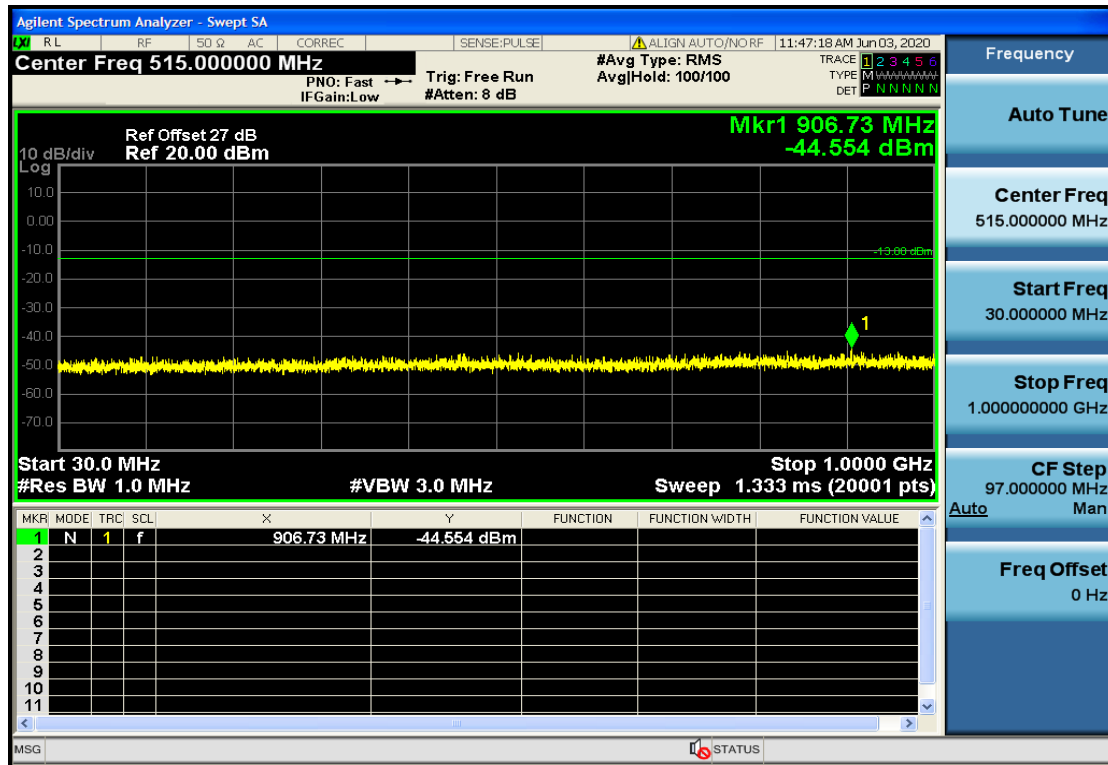

OB66-20-1770-QPSK-1#LOW@30MHz-1GHz@Pass

OB66-20-1770-QPSK-1#LOW@7GHz-13.6GHz@Pass

OB66-20-1770-QPSK-100#LOW@13.6GHz-20GHz@Pass

OB66-20-1770-QPSK-100#LOW@1GHz-7GHz@Pass

OB66-20-1770-QPSK-100#LOW@30mHz-1GHz@Pass