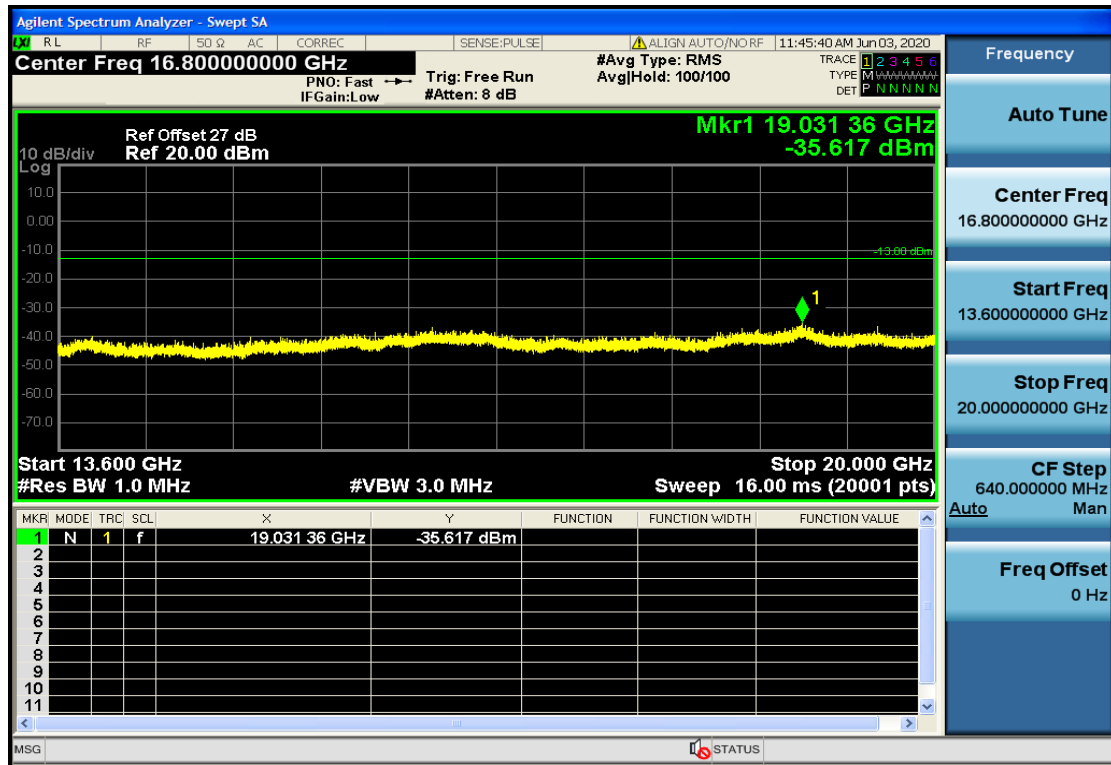

OB66-20-1745-QPSK-1#LOW@13.6GHz-20GHz@Pass