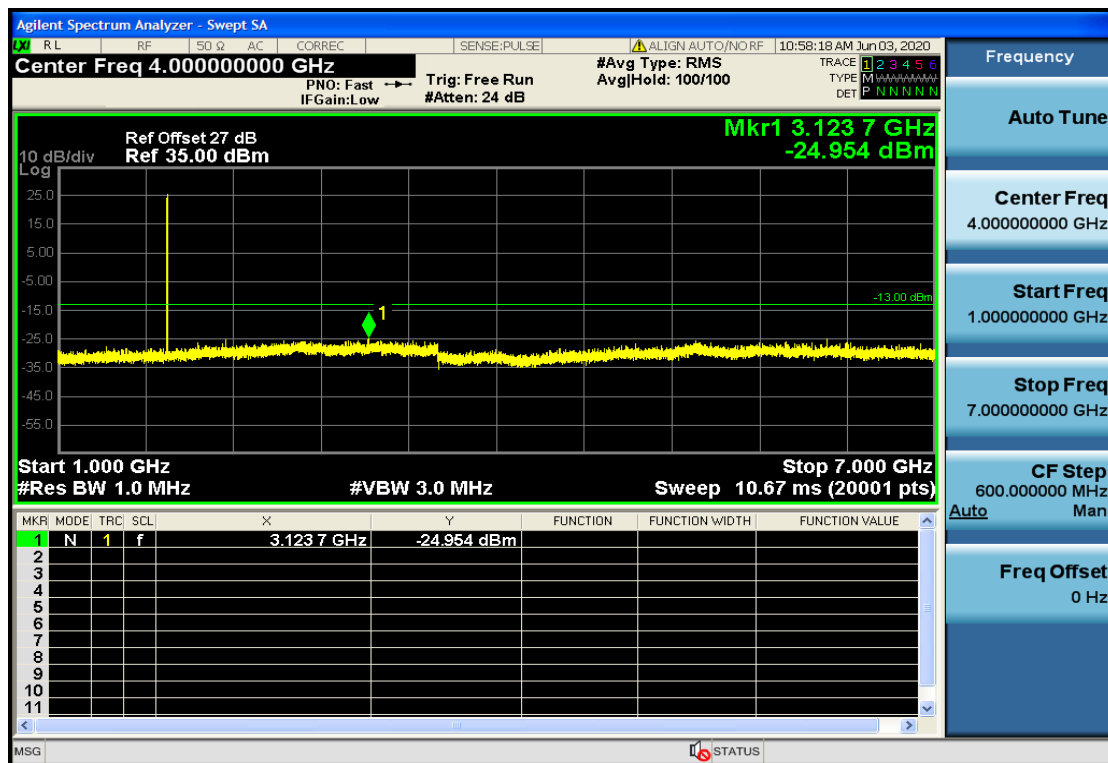

OB66-3-1711.5-QPSK-15#LOW@1GHz-7GHz@Pass

OB66-3-1711.5-QPSK-15#LOW@30mHz-1GHz@Pass

OB66-3-1711.5-QPSK-15#LOW@7GHz-13.6GHz@Pass

OB66-3-1745-QPSK-1#HIGH@13.6GHz-20GHz@Pass

OB66-3-1745-QPSK-1#HIGH@1GHz-7GHz@Pass