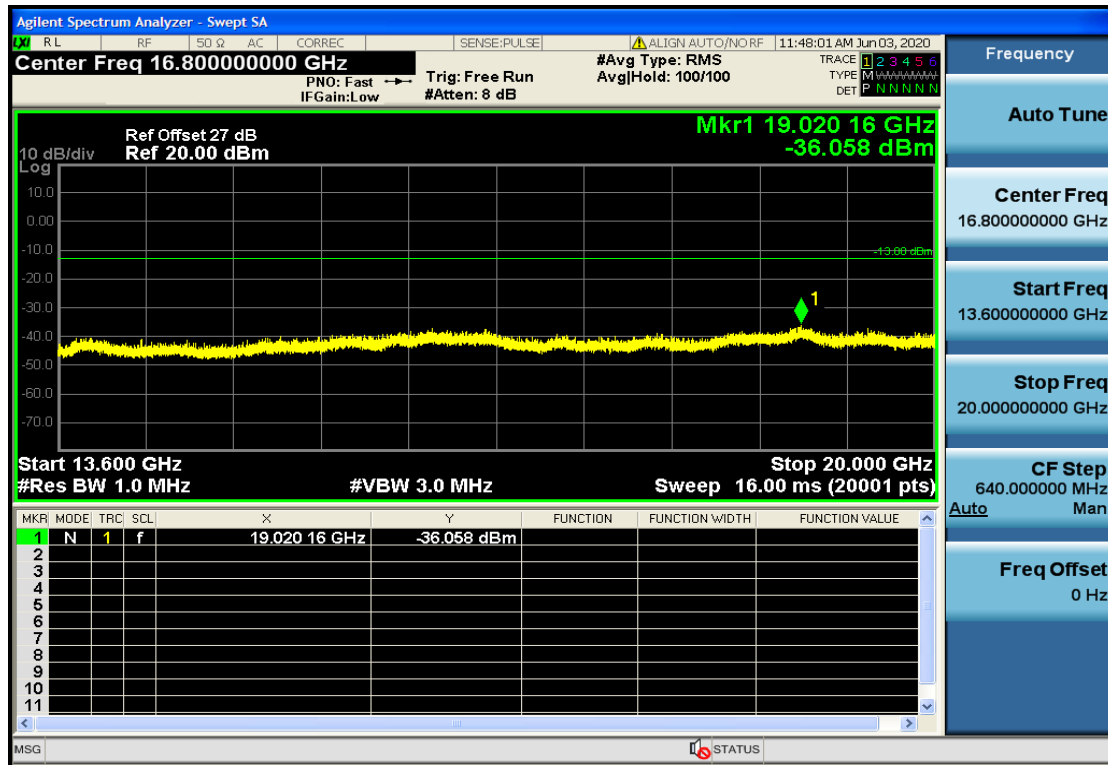

OB66-20-1770-QPSK-100#LOW@13.6GHz-20GHz@Pass