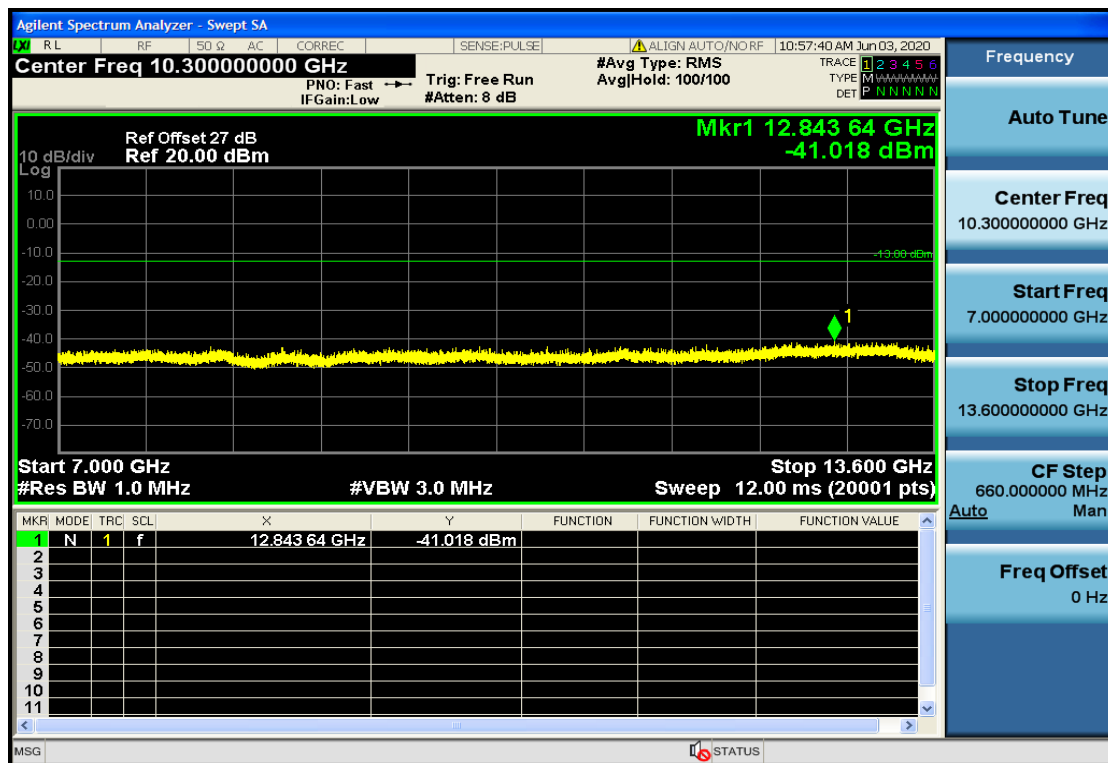

OB66-3-1745-QPSK-1#HIGH@30MHz-1GHz@Pass

OB66-3-1745-QPSK-1#HIGH@7GHz-13.6GHz@Pass

OB66-3-1745-QPSK-1#LOW@13.6GHz-20GHz@Pass

OB66-3-1745-QPSK-1#LOW@1GHz-7GHz@Pass

OB66-3-1745-QPSK-1#LOW@30MHz-1GHz@Pass

OB66-3-1745-QPSK-1#LOW@7GHz-13.6GHz@Pass