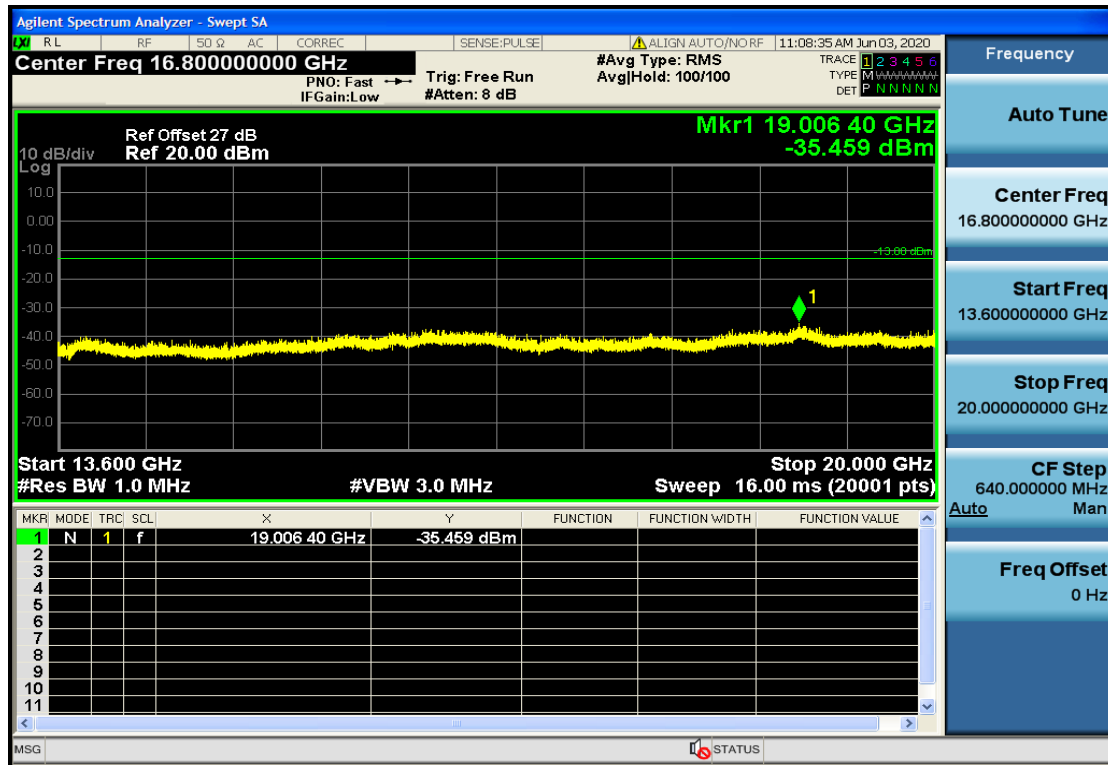

OB66-5-1712.5-QPSK-25#LOW@1GHz-7GHz@Pass

OB66-5-1712.5-QPSK-25#LOW@30mHz-1GHz@Pass

OB66-5-1712.5-QPSK-25#LOW@7GHz-13.6GHz@Pass

OB66-5-1745-QPSK-1#HIGH@13.6GHz-20GHz@Pass

OB66-5-1745-QPSK-1#HIGH@1GHz-7GHz@Pass