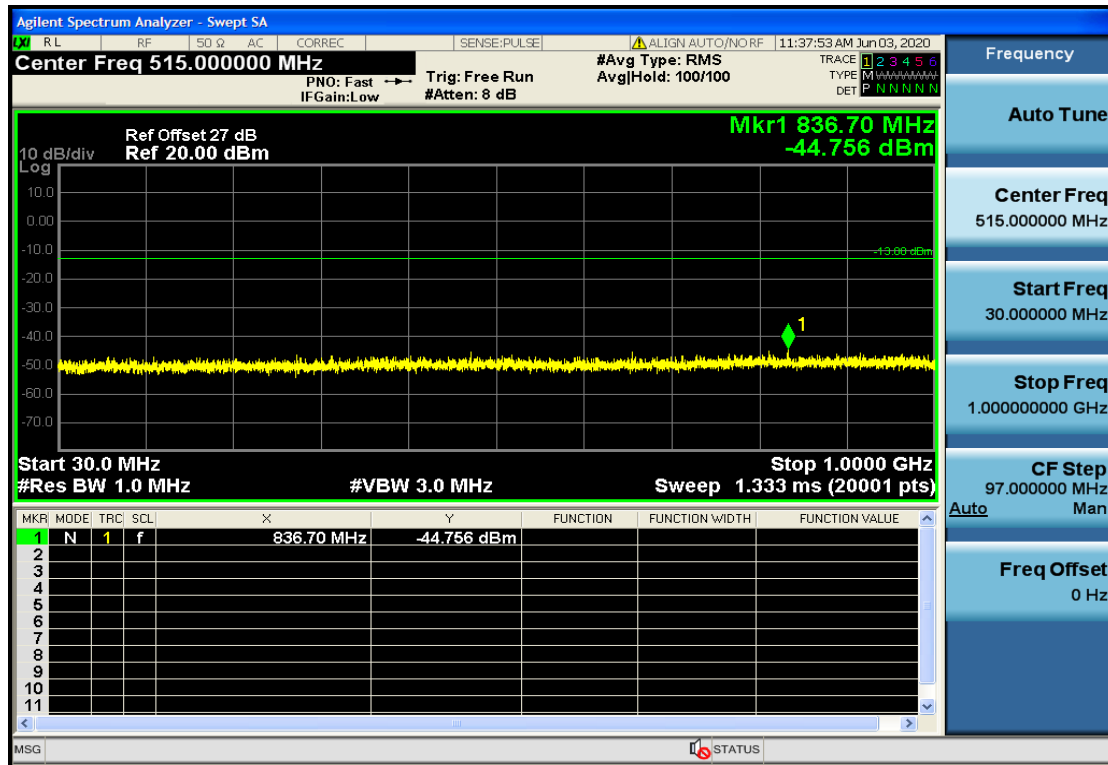

OB66-15-1772.5-QPSK-1#HIGH@30MHz-1GHz@Pass

OB66-15-1772.5-QPSK-1#HIGH@7GHz-13.6GHz@Pass

OB66-15-1772.5-QPSK-1#LOW@13.6GHz-20GHz@Pass

OB66-15-1772.5-QPSK-1#LOW@1GHz-7GHz@Pass

OB66-15-1772.5-QPSK-1#LOW@30MHz-1GHz@Pass