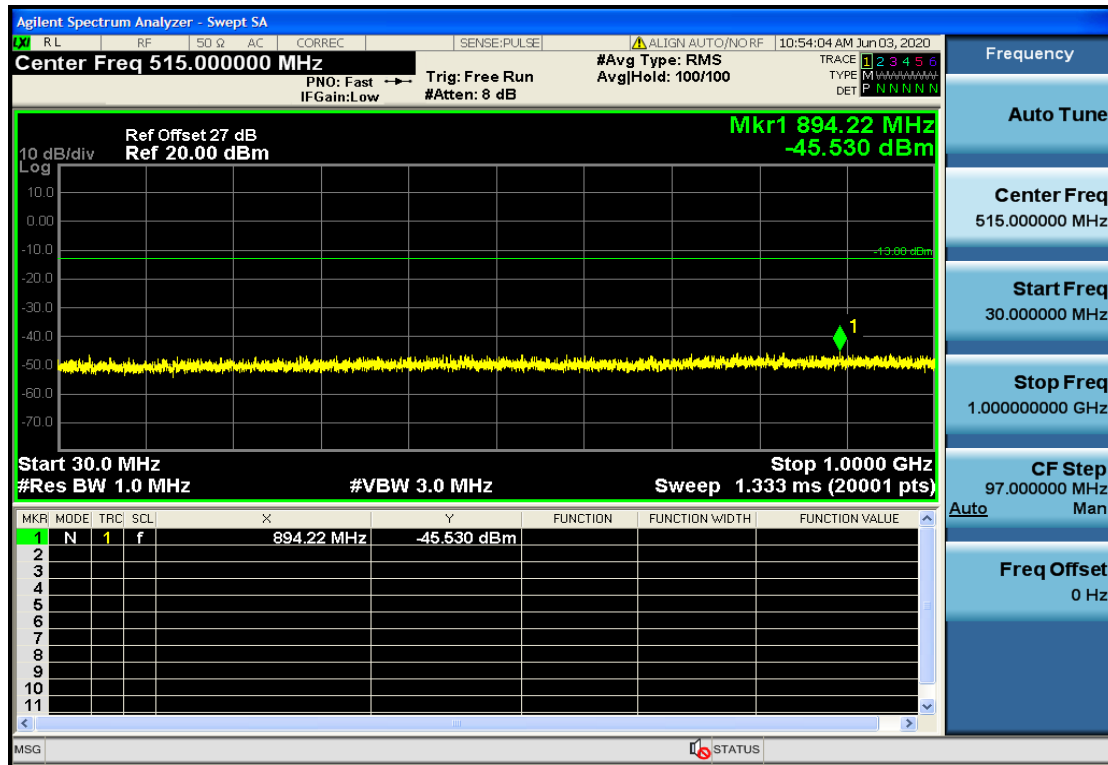

OB66-3-1711.5-QPSK-1#LOW@30mHz-1GHz@Pass