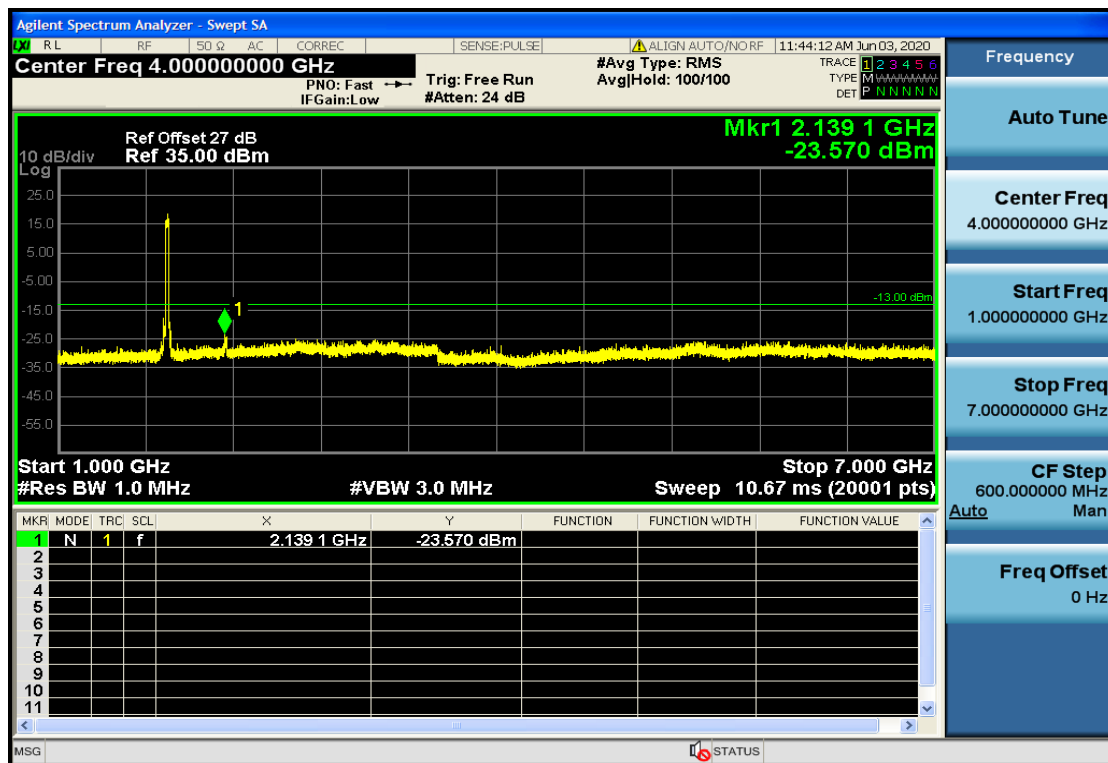

OB66-20-1745-QPSK-100#LOW@1GHz-7GHz@Pass