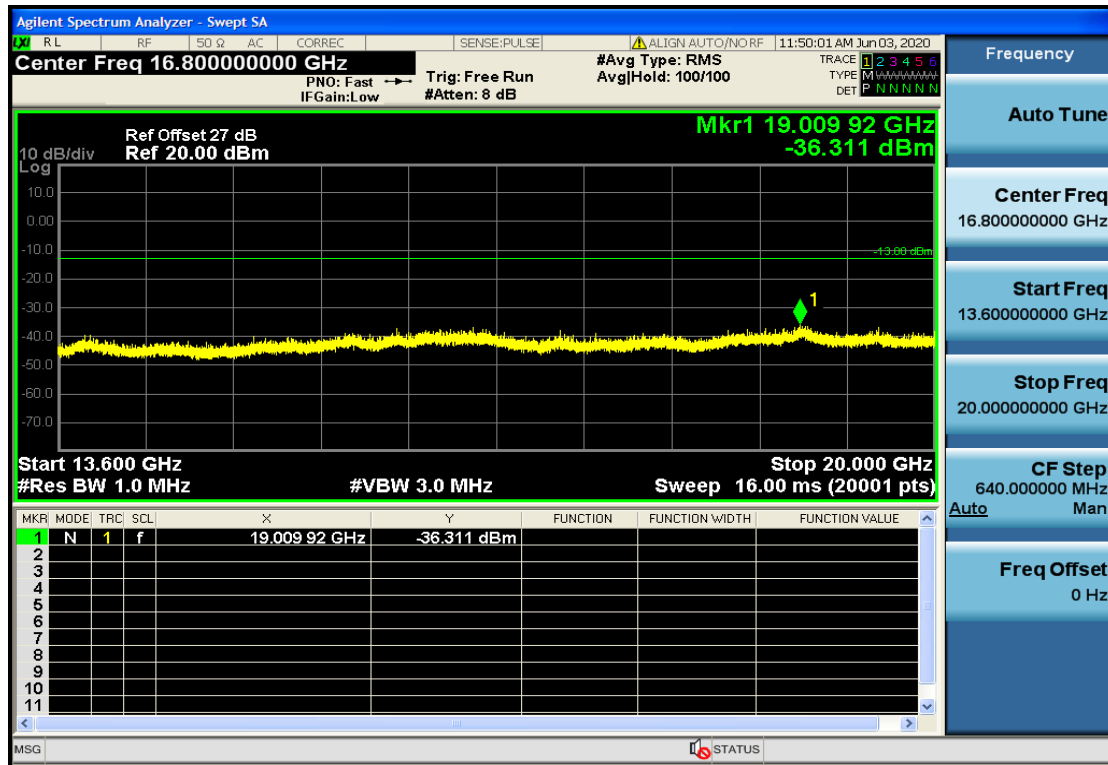

OB66-20-1745-QPSK-100#LOW@13.6GHz-20GHz@Pass

OB66-20-1745-QPSK-100#LOW@1GHz-7GHz@Pass

OB66-20-1745-QPSK-100#LOW@30MHz-1GHz@Pass

OB66-20-1745-QPSK-100#LOW@7GHz-13.6GHz@Pass

OB66-20-1770-QPSK-1#HIGH@13.6GHz-20GHz@Pass