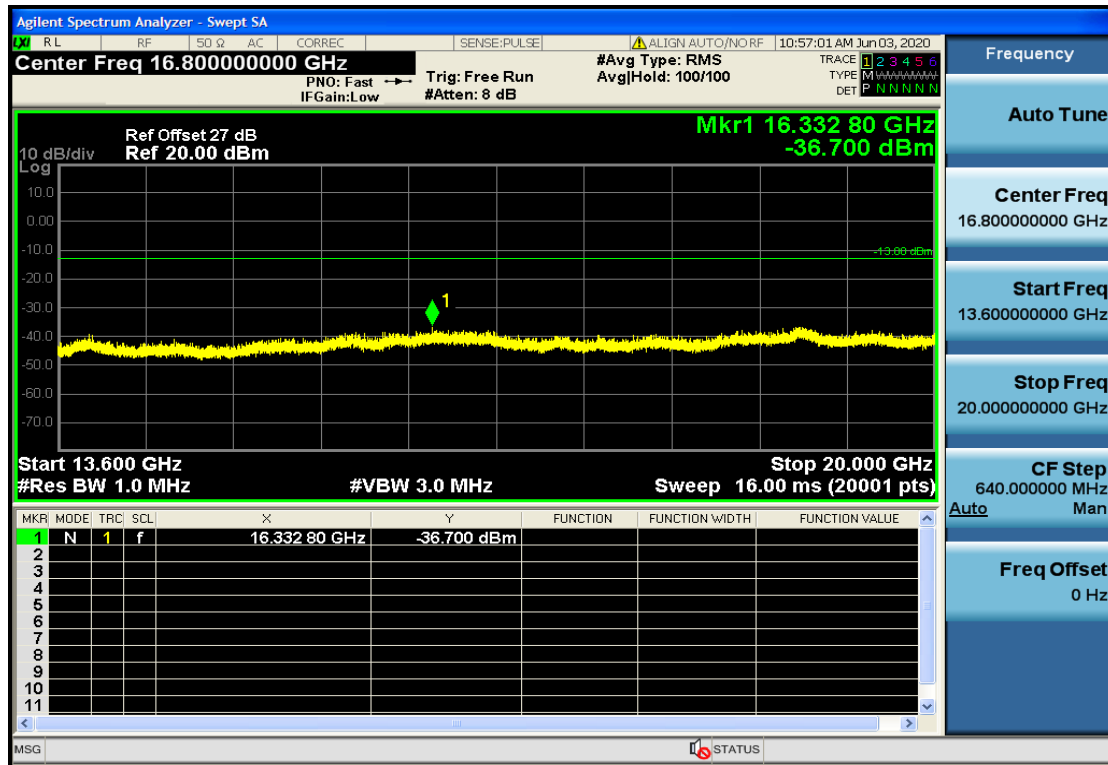

OB66-3-1745-QPSK-15#LOW@13.6GHz-20GHz@Pass