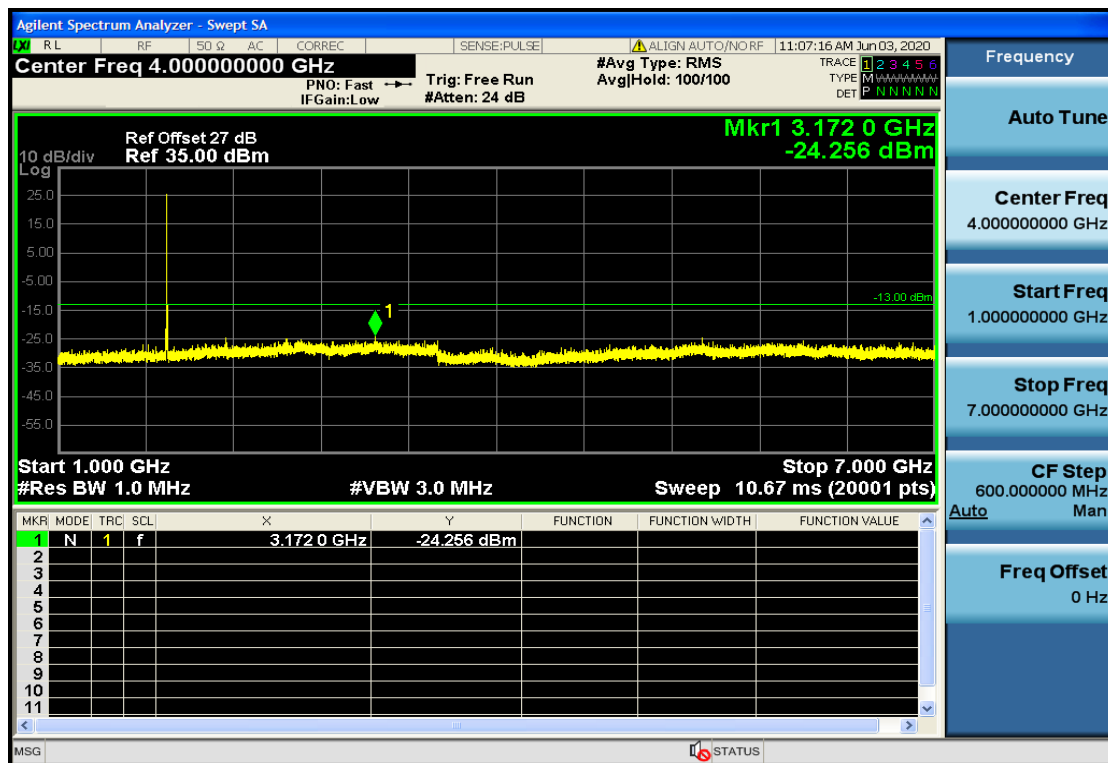

OB66-5-1745-QPSK-1#HIGH@30MHz-1GHz@Pass

OB66-5-1745-QPSK-1#HIGH@7GHz-13.6GHz@Pass

OB66-5-1745-QPSK-1#LOW@13.6GHz-20GHz@Pass

OB66-5-1745-QPSK-1#LOW@1GHz-7GHz@Pass

OB66-5-1745-QPSK-1#LOW@30MHz-1GHz@Pass

OB66-5-1745-QPSK-1#LOW@7GHz-13.6GHz@Pass