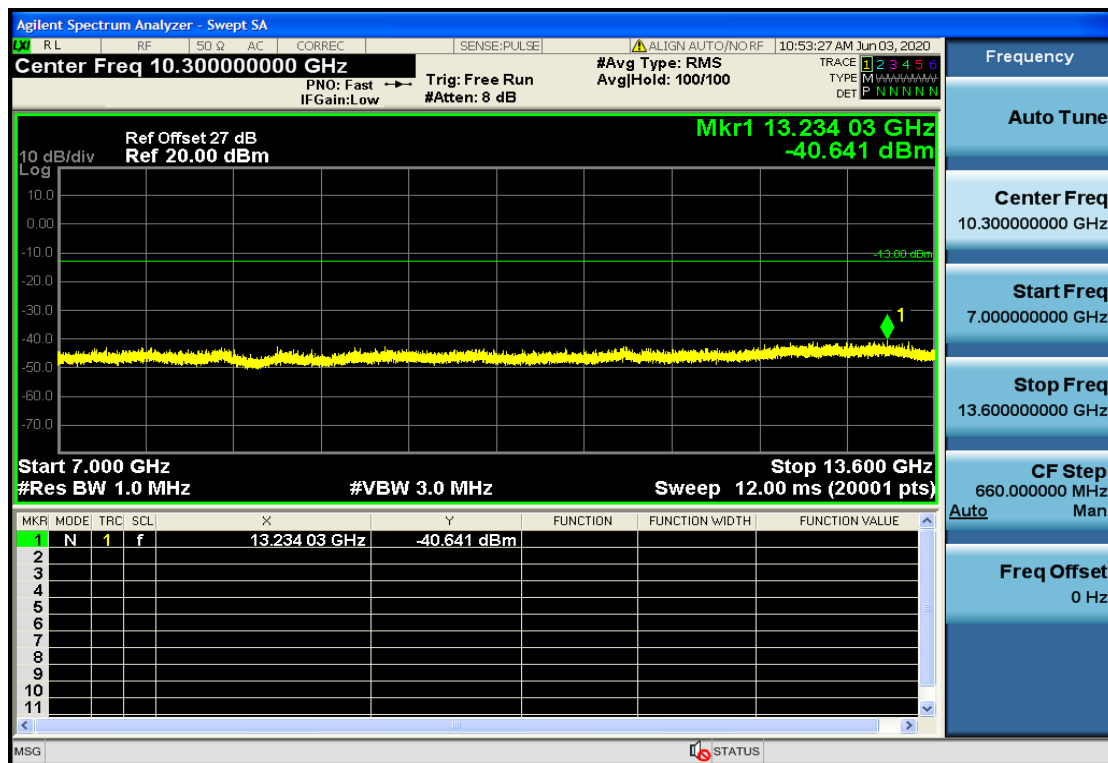

OB66-3-1711.5-QPSK-15#LOW@7GHz-13.6GHz@Pass