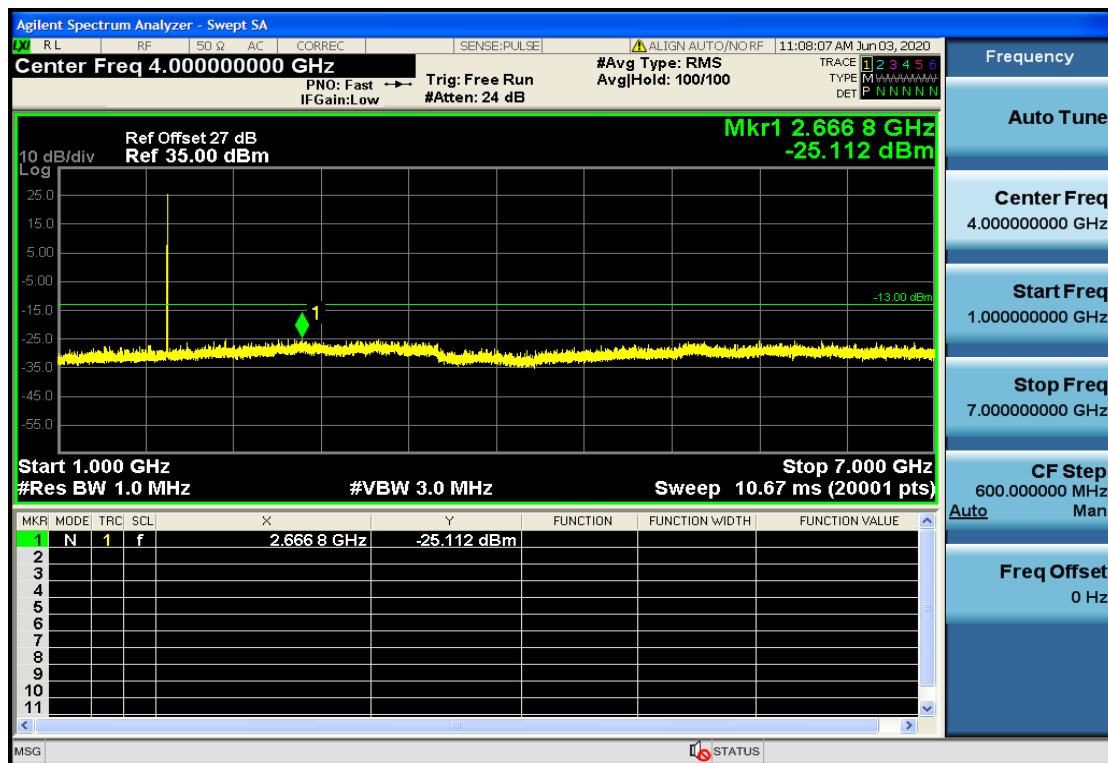

OB66-5-1712.5-QPSK-25#LOW@1GHz-7GHz@Pass

OB66-5-1712.5-QPSK-25#LOW@30mHz-1GHz@Pass

OB66-5-1712.5-QPSK-25#LOW@7GHz-13.6GHz@Pass

OB66-5-1745-QPSK-1#HIGH@13.6GHz-20GHz@Pass

OB66-5-1745-QPSK-1#HIGH@1GHz-7GHz@Pass