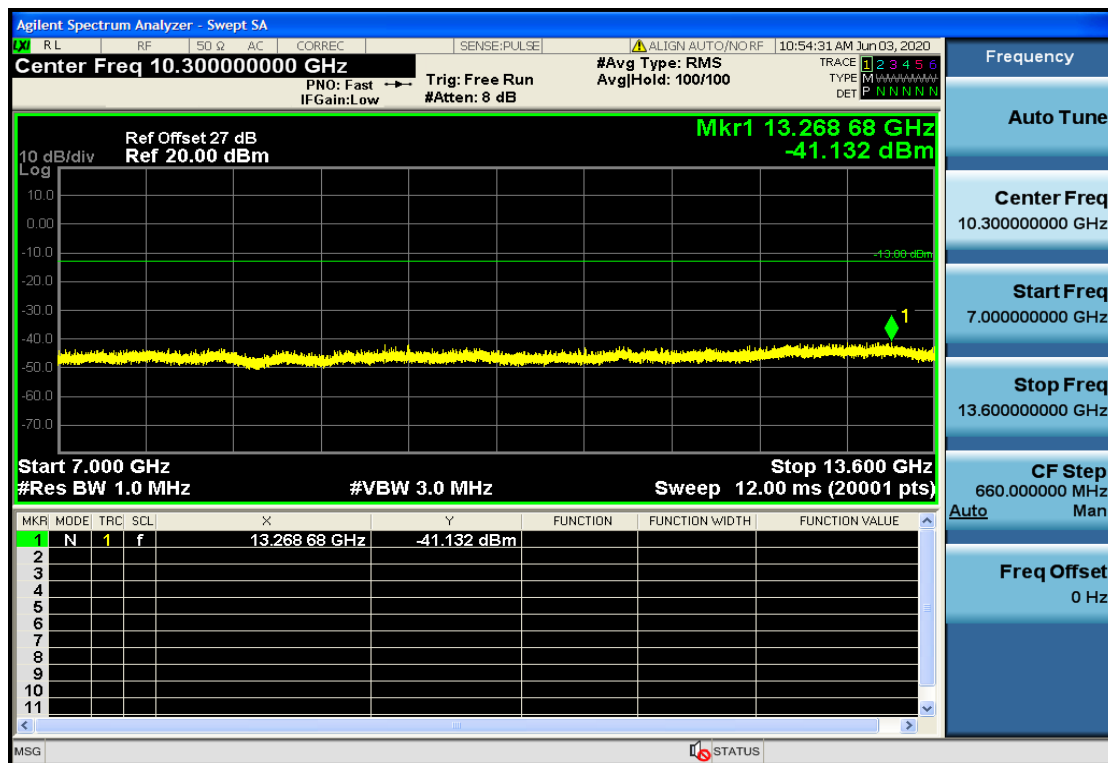

OB66-3-1711.5-QPSK-1#LOW@13.6GHz-20GHz@Pass

OB66-3-1711.5-QPSK-1#LOW@1GHz-7GHz@Pass

OB66-3-1711.5-QPSK-1#LOW@30mHz-1GHz@Pass

OB66-3-1711.5-QPSK-1#LOW@7GHz-13.6GHz@Pass

OB66-3-1711.5-QPSK-15#LOW@13.6GHz-20GHz@Pass