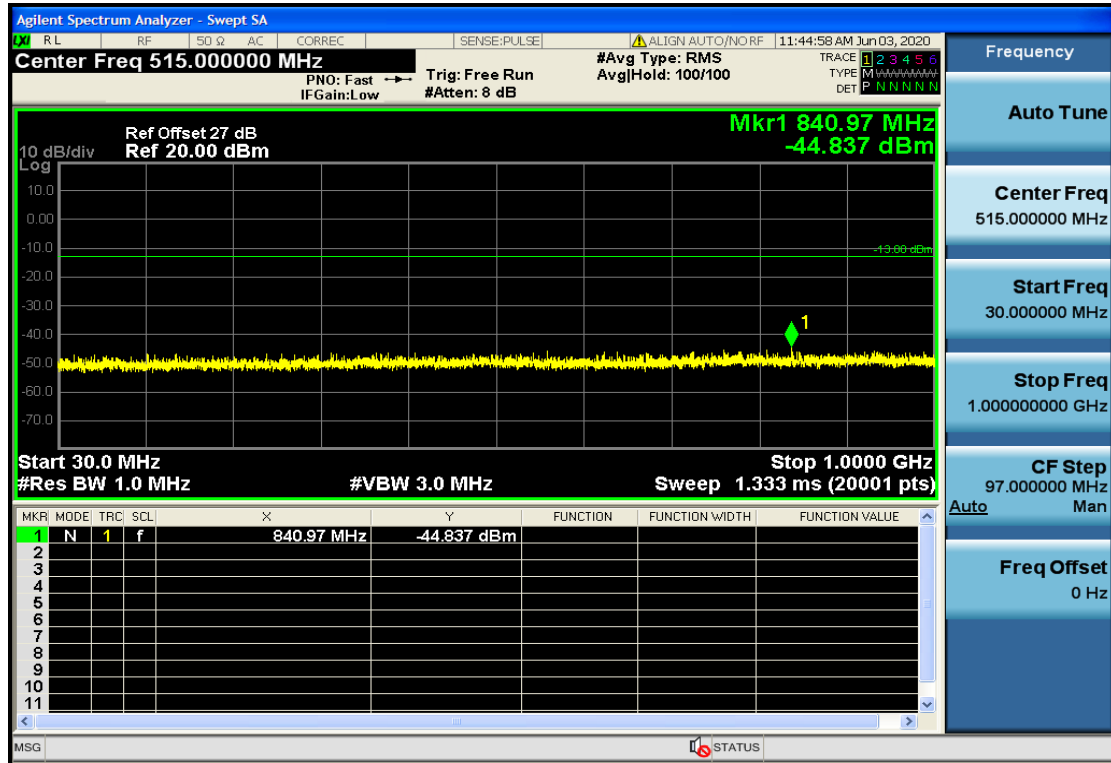

OB66-20-1745-QPSK-1#HIGH@7GHz-13.6GHz@Pass

OB66-20-1745-QPSK-1#LOW@13.6GHz-20GHz@Pass

OB66-20-1745-QPSK-1#LOW@1GHz-7GHz@Pass

OB66-20-1745-QPSK-1#LOW@30MHz-1GHz@Pass

OB66-20-1745-QPSK-1#LOW@7GHz-13.6GHz@Pass