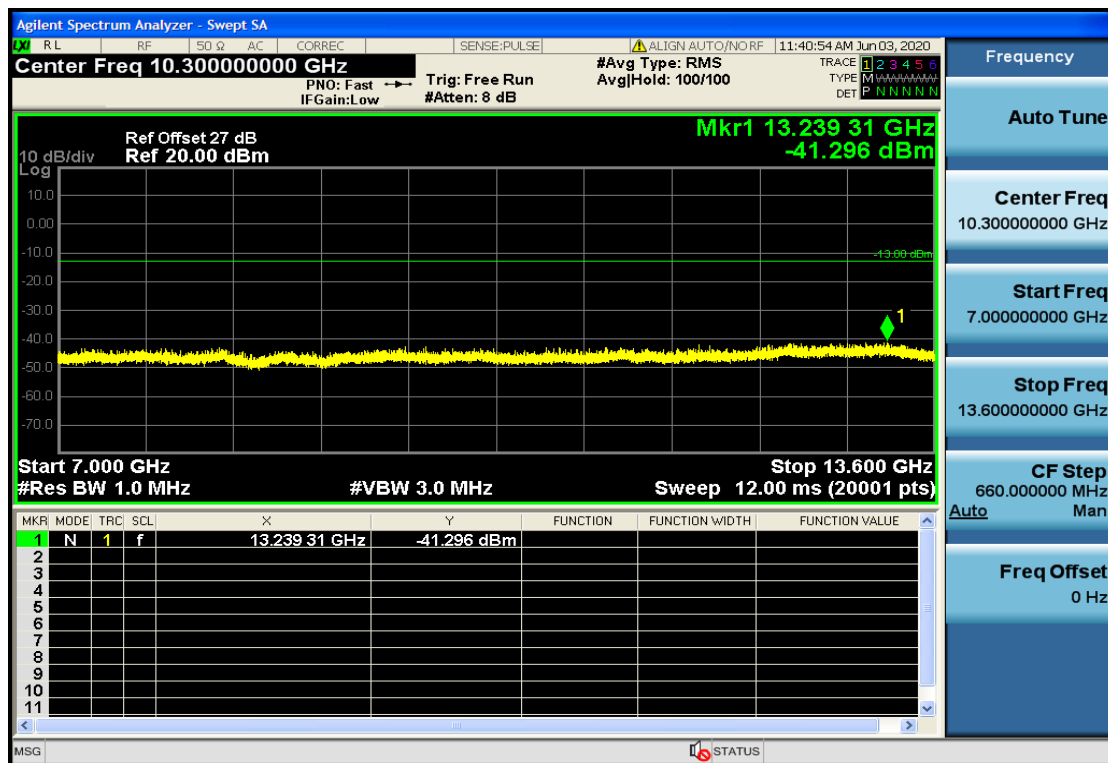

OB66-20-1720-QPSK-100#LOW@7GHz-13.6GHz@Pass