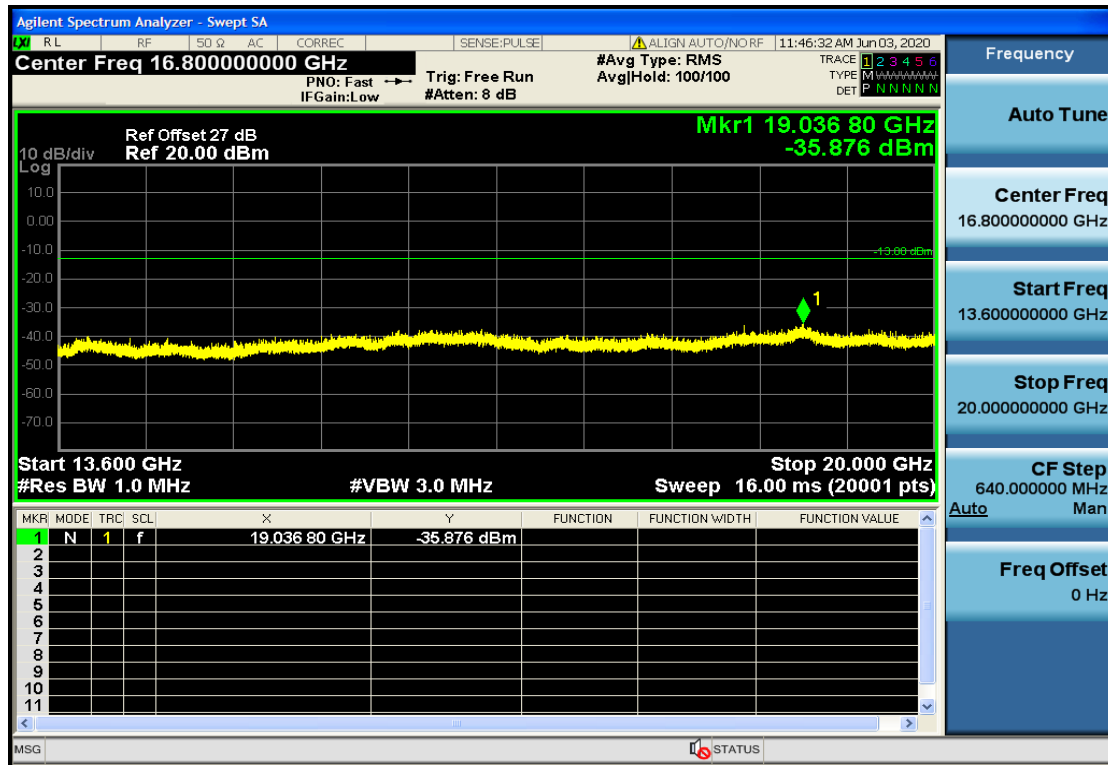

OB66-20-1720-QPSK-100#LOW@30MHz-1GHz@Pass

OB66-20-1720-QPSK-100#LOW@7GHz-13.6GHz@Pass

OB66-20-1745-QPSK-1#HIGH@13.6GHz-20GHz@Pass

OB66-20-1745-QPSK-1#HIGH@1GHz-7GHz@Pass

OB66-20-1745-QPSK-1#HIGH@30MHz-1GHz@Pass