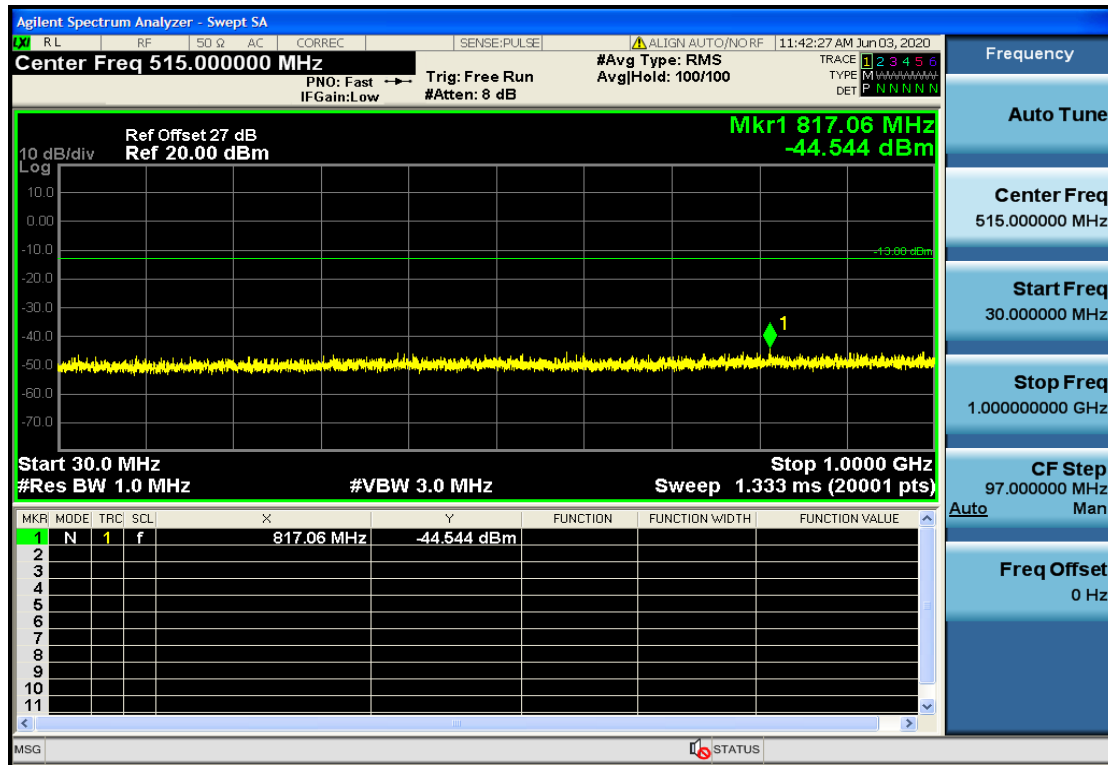

OB66-20-1720-QPSK-1#HIGH@30MHz-1GHz@Pass