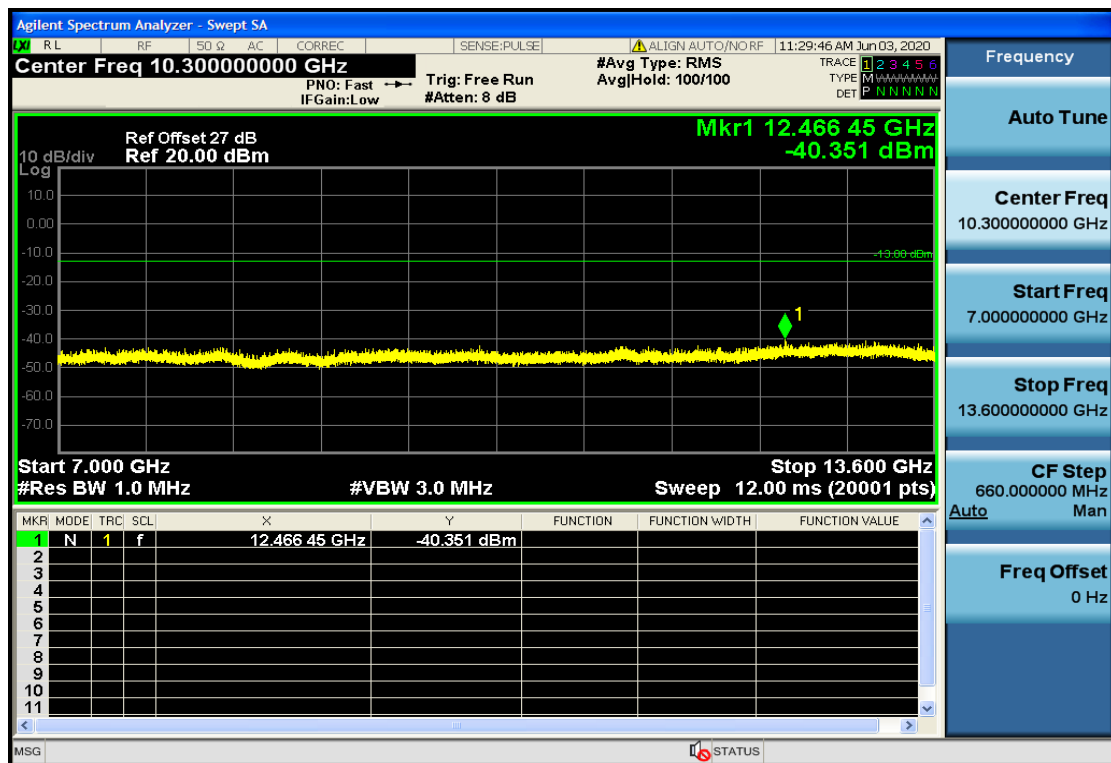

OB66-15-1772.5-QPSK-1#LOW@7GHz-13.6GHz@Pass

OB66-15-1772.5-QPSK-75#LOW@13.6GHz-20GHz@Pass

OB66-15-1772.5-QPSK-75#LOW@1GHz-7GHz@Pass

OB66-15-1772.5-QPSK-75#LOW@30mHz-1GHz@Pass

OB66-15-1772.5-QPSK-75#LOW@7GHz-13.6GHz@Pass

OB66-20-1720-QPSK-1#HIGH@13.6GHz-20GHz@Pass

OB66-20-1720-QPSK-1#HIGH@1GHz-7GHz@Pass

OB66-20-1720-QPSK-1#HIGH@30MHz-1GHz@Pass

OB66-20-1720-QPSK-1#HIGH@7GHz-13.6GHz@Pass

OB66-20-1720-QPSK-1#LOW@13.6GHz-20GHz@Pass