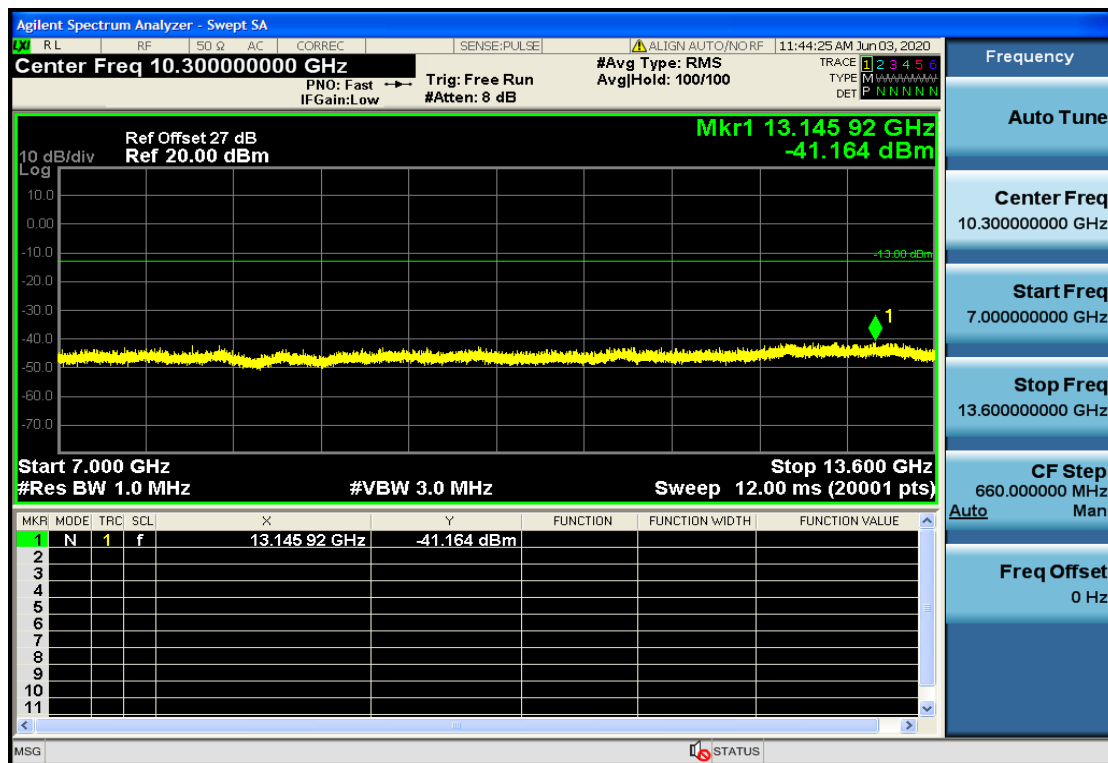

OB66-20-1745-QPSK-100#LOW@13.6GHz-20GHz@Pass

OB66-20-1745-QPSK-100#LOW@1GHz-7GHz@Pass

OB66-20-1745-QPSK-100#LOW@30MHz-1GHz@Pass

OB66-20-1745-QPSK-100#LOW@7GHz-13.6GHz@Pass

OB66-20-1770-QPSK-1#HIGH@13.6GHz-20GHz@Pass