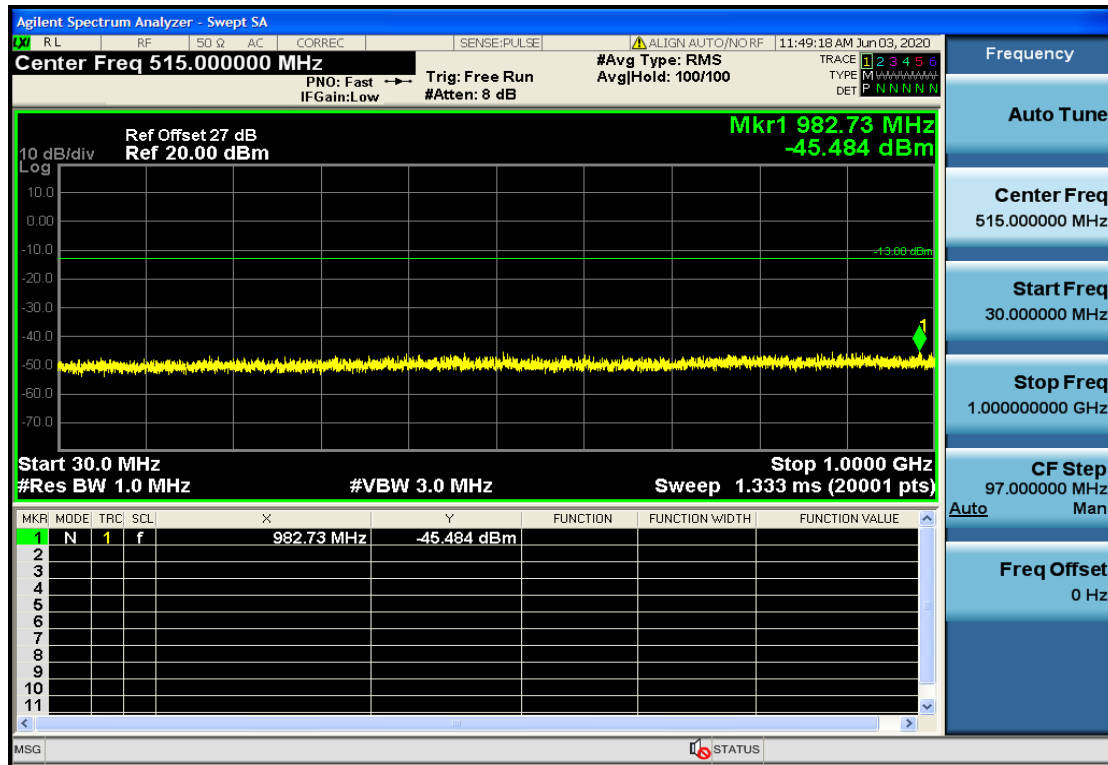

OB66-20-1770-QPSK-1#HIGH@30MHz-1GHz@Pass