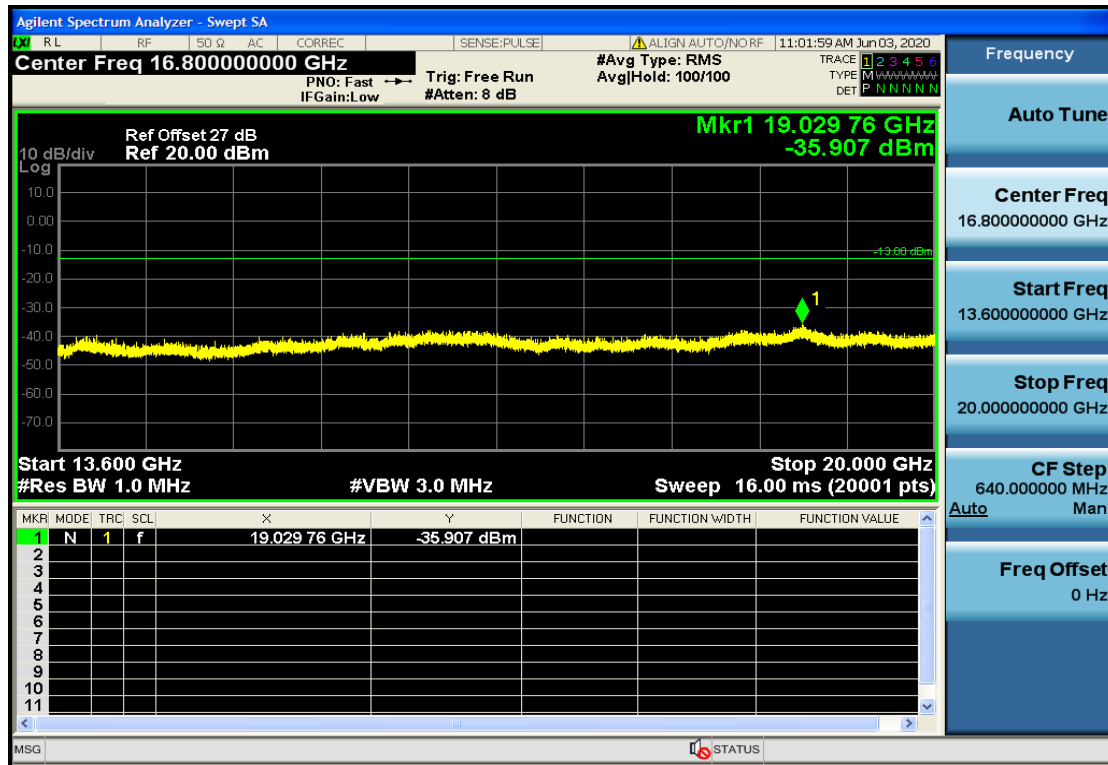

OB66-3-1745-QPSK-15#LOW@13.6GHz-20GHz@Pass

OB66-3-1745-QPSK-15#LOW@1GHz-7GHz@Pass

OB66-3-1745-QPSK-15#LOW@30MHz-1GHz@Pass

OB66-3-1745-QPSK-15#LOW@7GHz-13.6GHz@Pass

OB66-3-1778.5-QPSK-1#HIGH@13.6GHz-20GHz@Pass