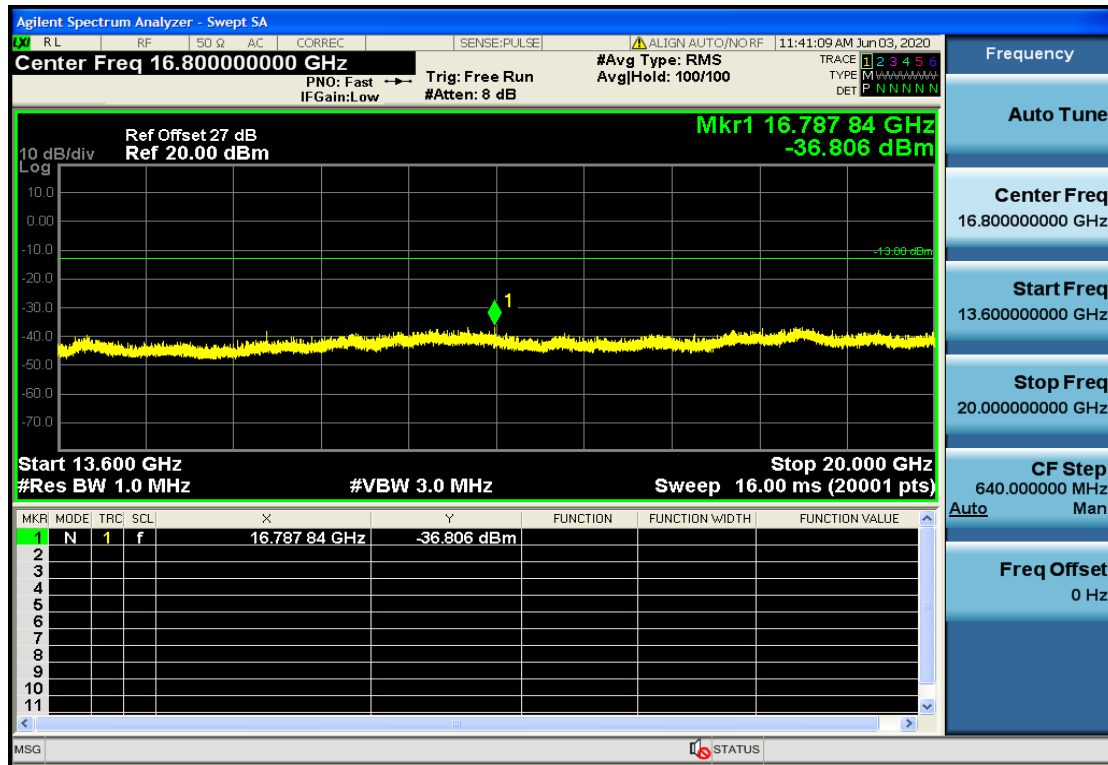

OB66-20-1720-QPSK-1#LOW@1GHz-7GHz@Pass

OB66-20-1720-QPSK-1#LOW@30MHz-1GHz@Pass

OB66-20-1720-QPSK-1#LOW@7GHz-13.6GHz@Pass

OB66-20-1720-QPSK-100#LOW@13.6GHz-20GHz@Pass

OB66-20-1720-QPSK-100#LOW@1GHz-7GHz@Pass