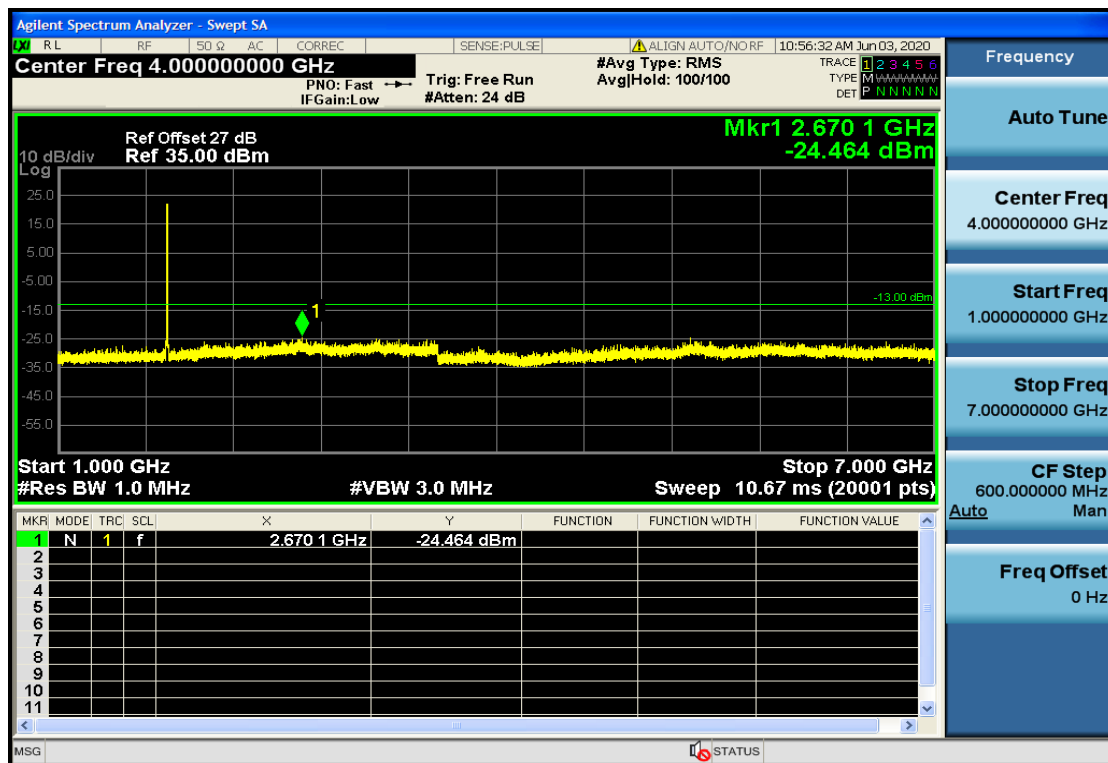

OB66-3-1745-QPSK-15#LOW@1GHz-7GHz@Pass