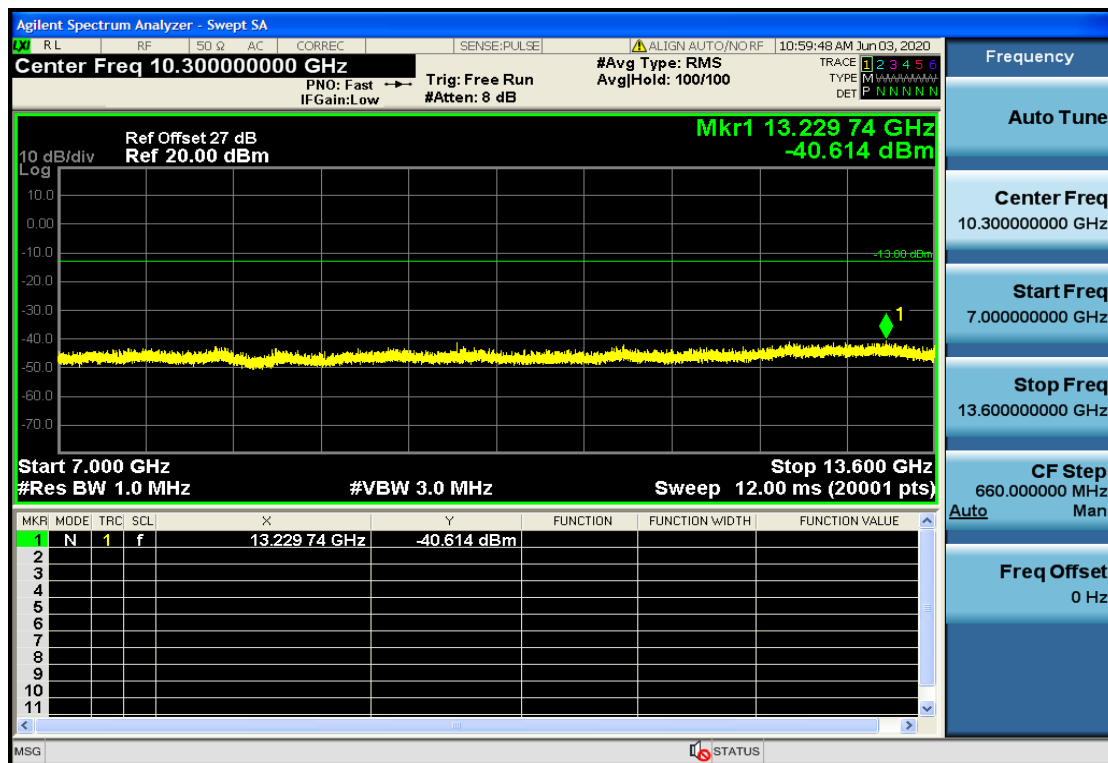

OB66-3-1778.5-QPSK-15#LOW@7GHz-13.6GHz@Pass