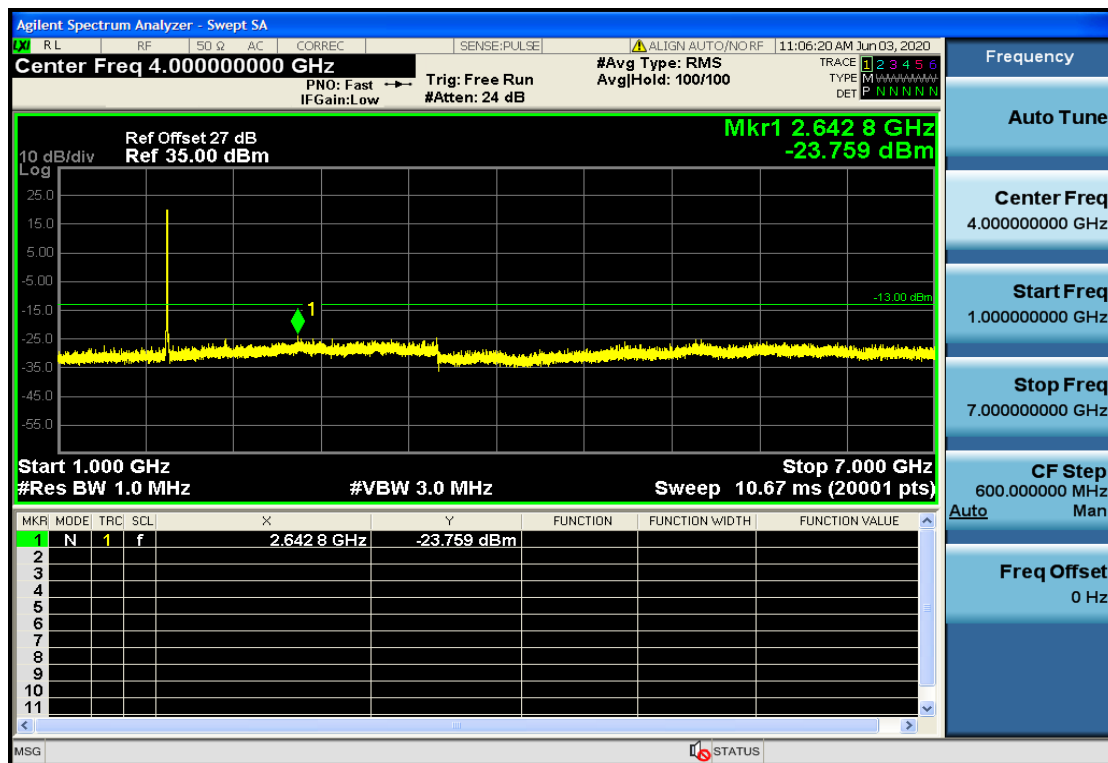

OB66-5-1745-QPSK-25#LOW@1GHz-7GHz@Pass