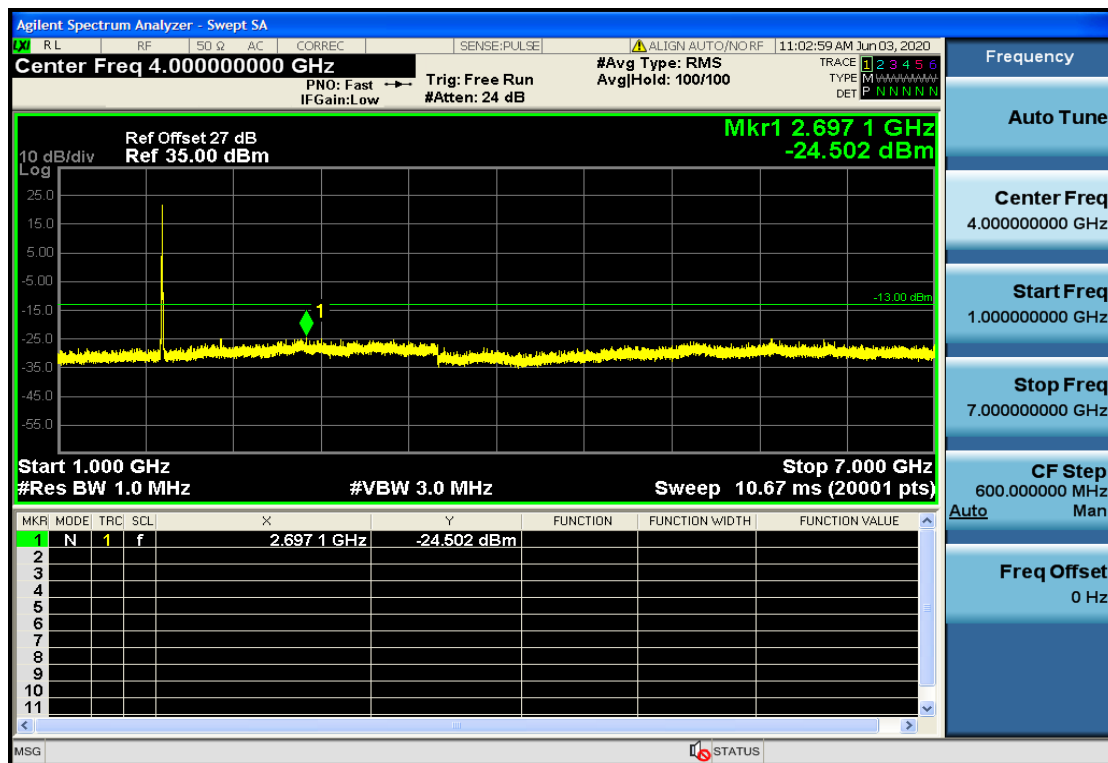

OB66-5-1712.5-QPSK-25#LOW@1GHz-7GHz@Pass