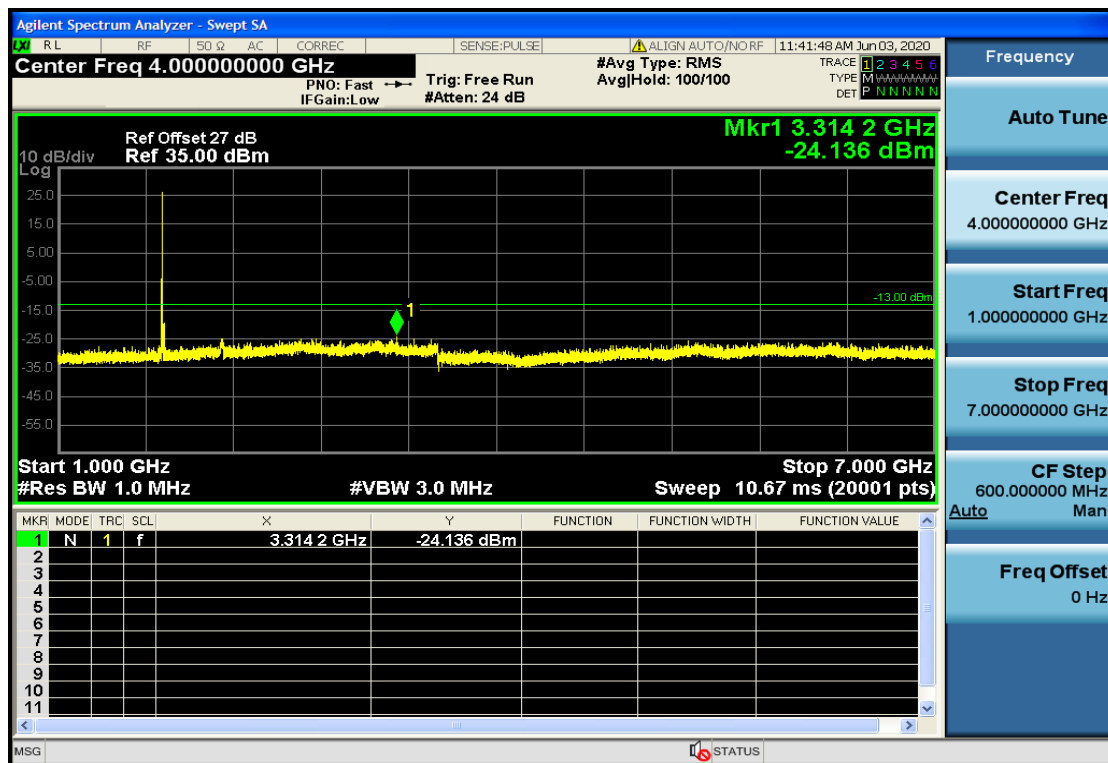

OB66-20-1720-QPSK-1#LOW@1GHz-7GHz@Pass