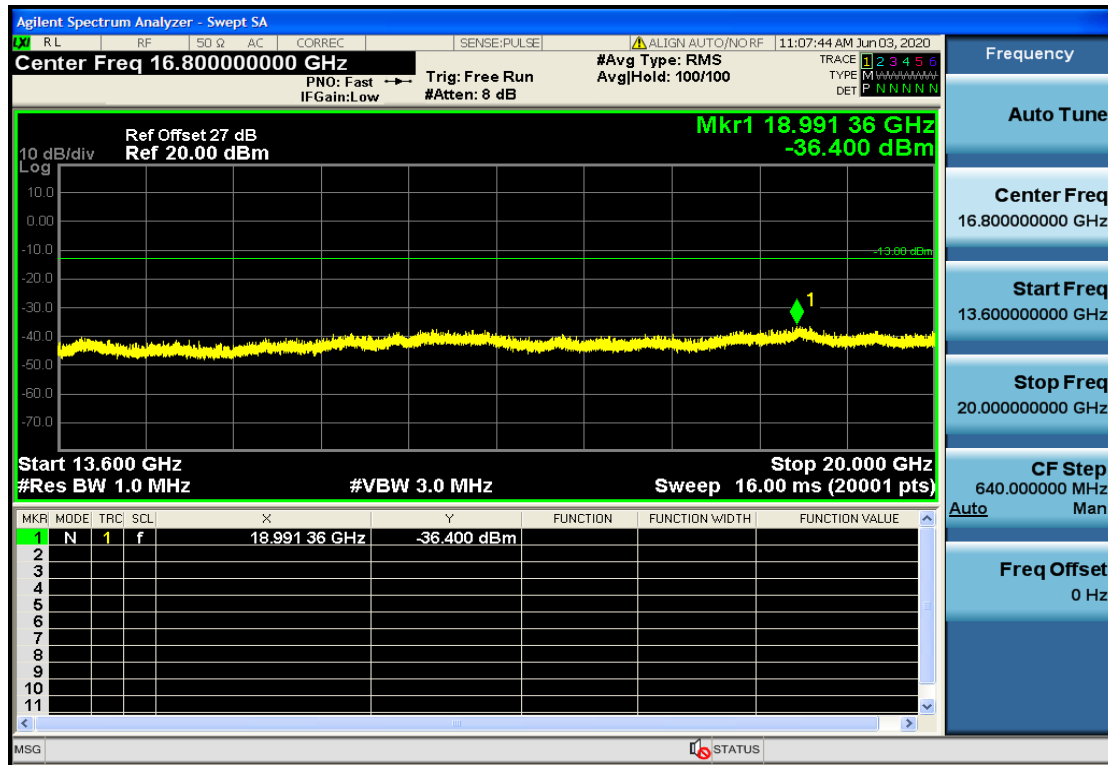

OB66-5-1745-QPSK-1#LOW@13.6GHz-20GHz@Pass