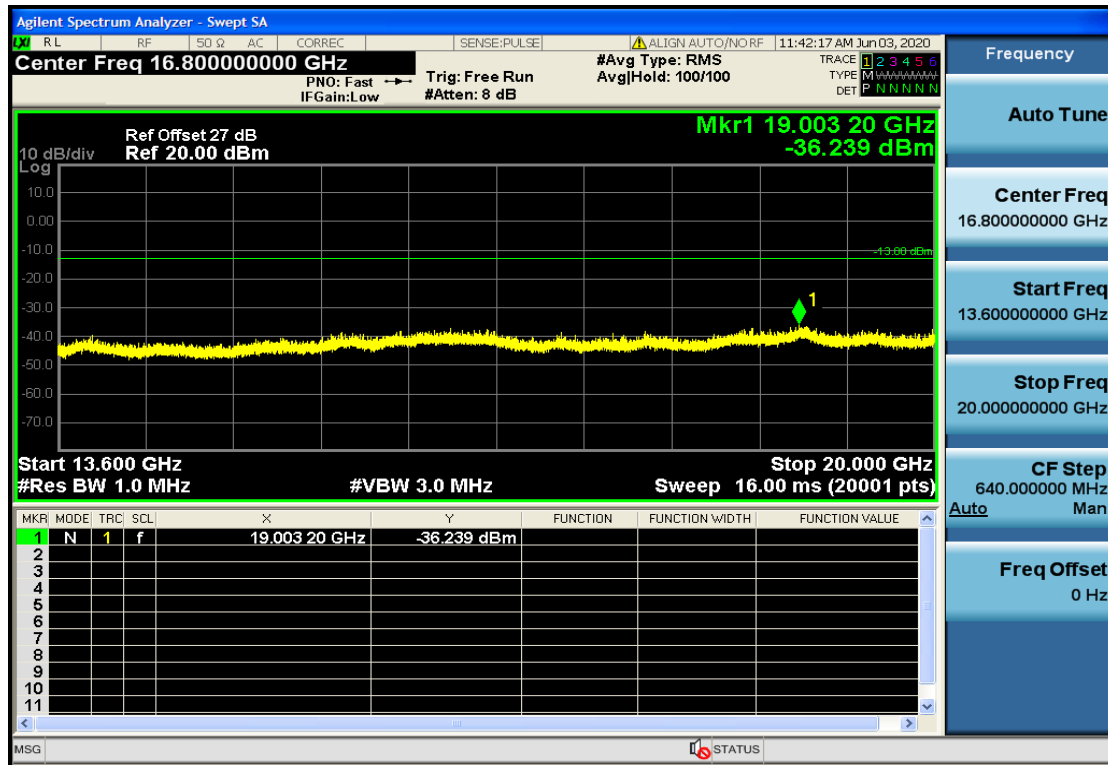

OB66-20-1720-QPSK-1#HIGH@13.6GHz-20GHz@Pass

OB66-20-1720-QPSK-1#HIGH@1GHz-7GHz@Pass

OB66-20-1720-QPSK-1#HIGH@30MHz-1GHz@Pass

OB66-20-1720-QPSK-1#HIGH@7GHz-13.6GHz@Pass

OB66-20-1720-QPSK-1#LOW@13.6GHz-20GHz@Pass