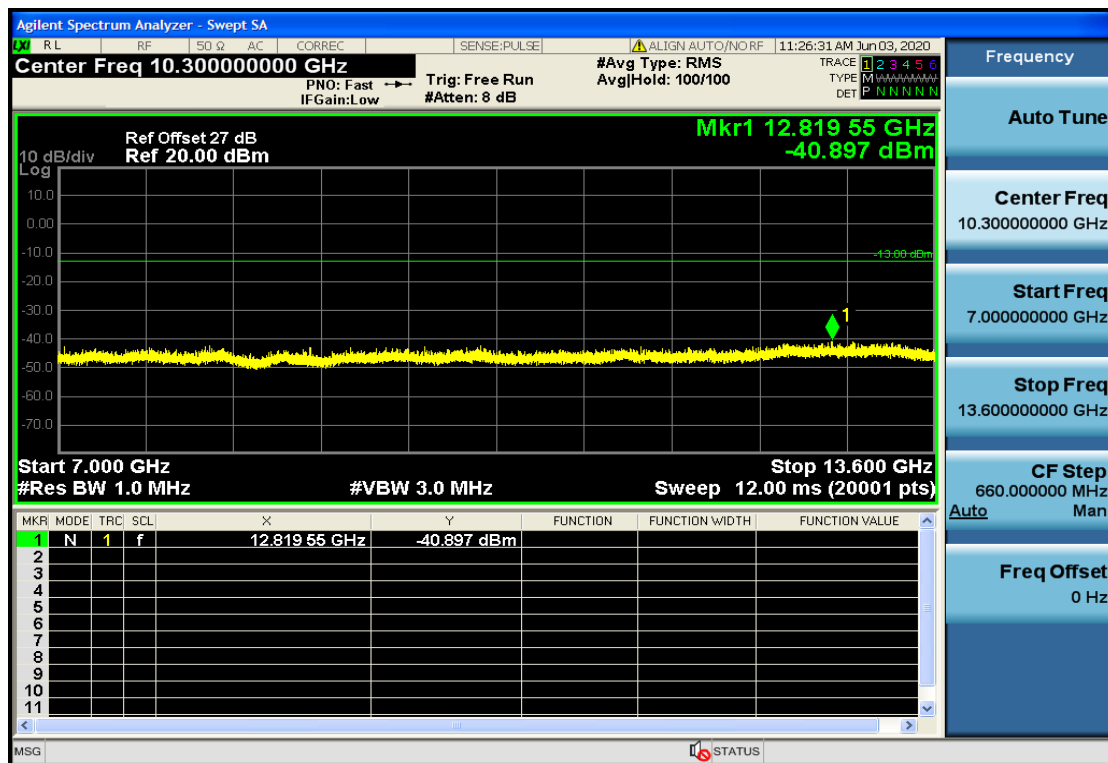

OB66-15-1745-QPSK-75#LOW@7GHz-13.6GHz@Pass