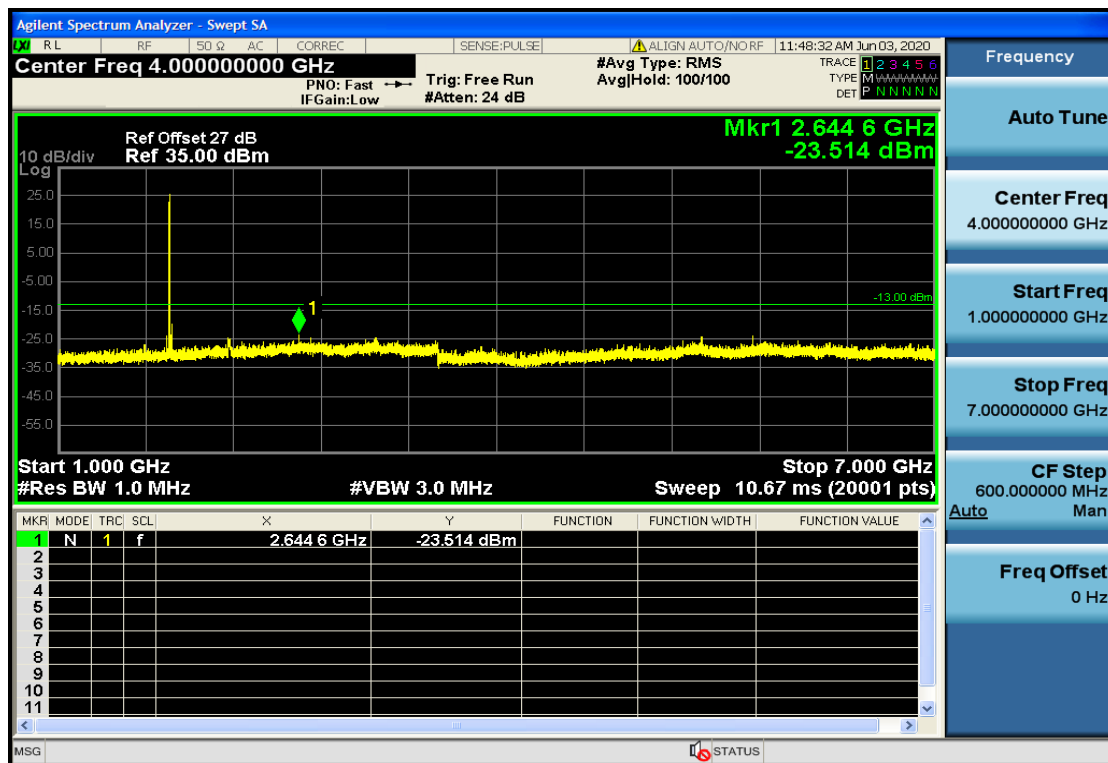

OB66-20-1770-QPSK-1#HIGH@1GHz-7GHz@Pass

OB66-20-1770-QPSK-1#HIGH@30MHz-1GHz@Pass

OB66-20-1770-QPSK-1#HIGH@7GHz-13.6GHz@Pass

OB66-20-1770-QPSK-1#LOW@13.6GHz-20GHz@Pass

OB66-20-1770-QPSK-1#LOW@1GHz-7GHz@Pass