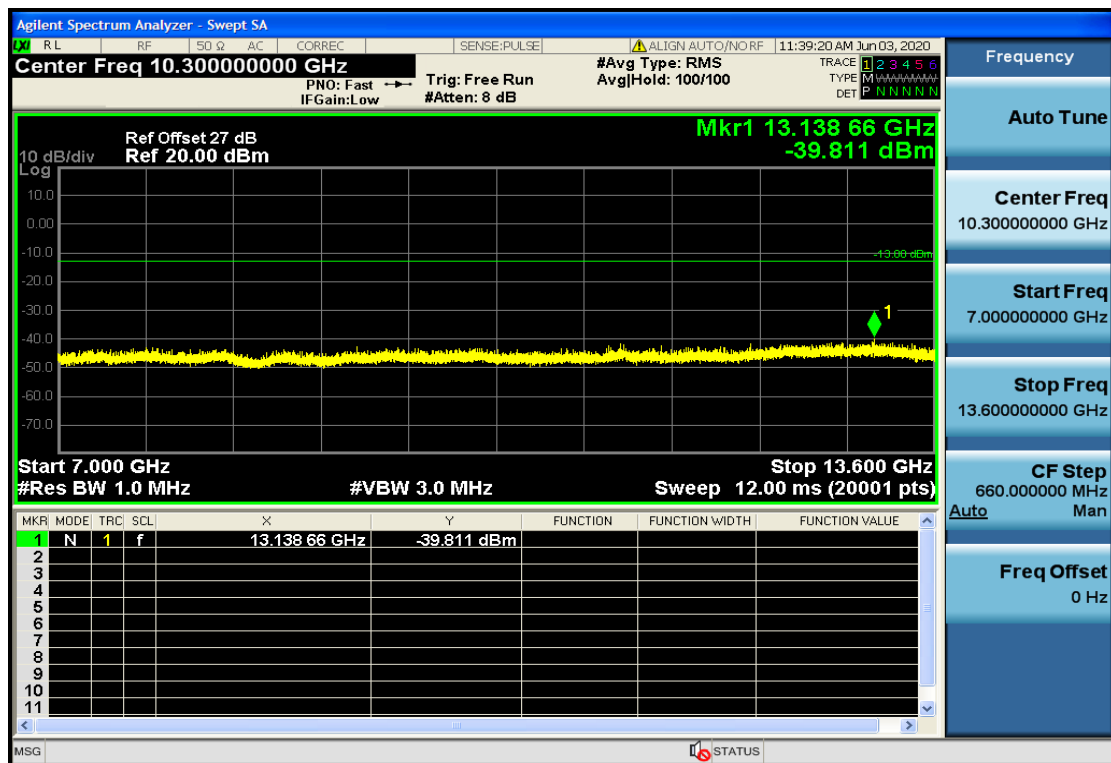

OB66-15-1772.5-QPSK-1#HIGH@7GHz-13.6GHz@Pass