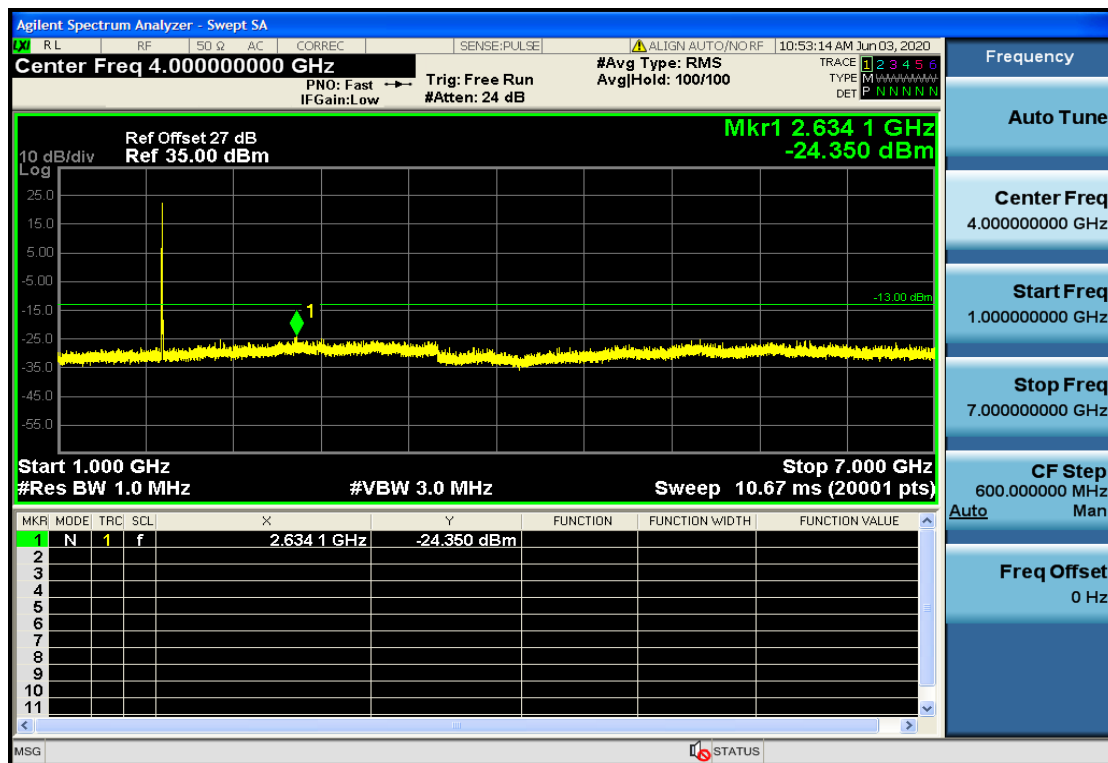

OB66-3-1711.5-QPSK-15#LOW@1GHz-7GHz@Pass