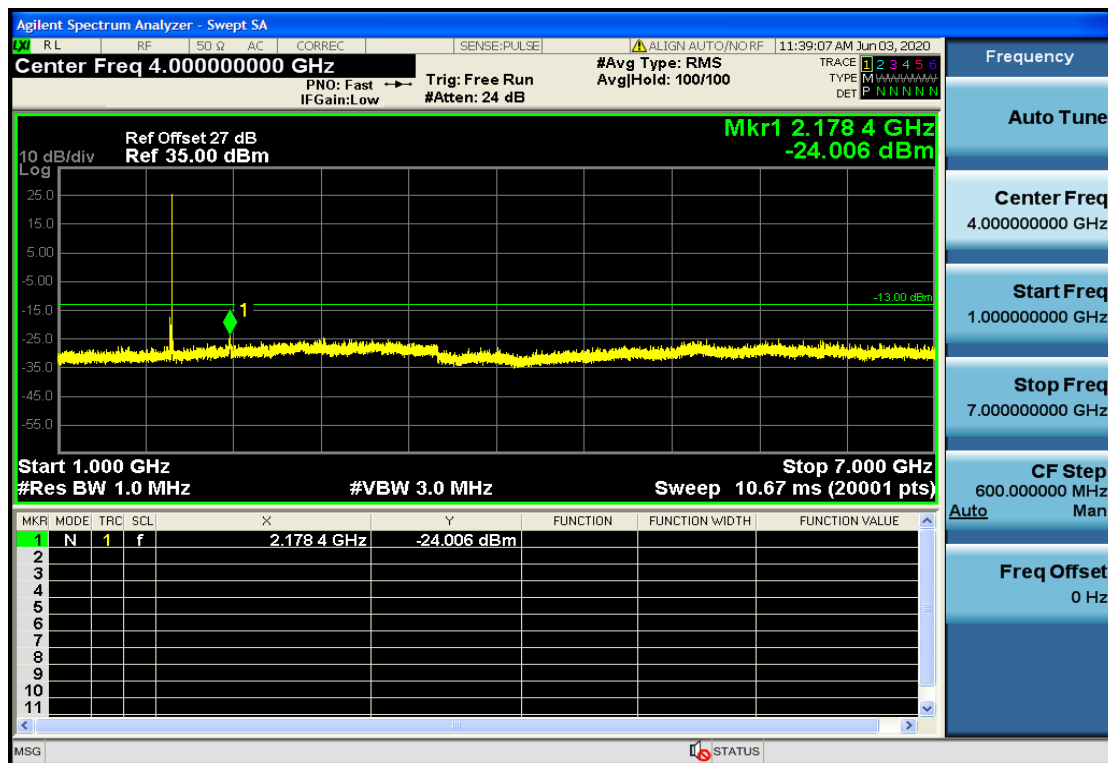

OB66-15-1745-QPSK-75#LOW@1GHz-7GHz@Pass

OB66-15-1745-QPSK-75#LOW@30MHz-1GHz@Pass

OB66-15-1745-QPSK-75#LOW@7GHz-13.6GHz@Pass

OB66-15-1772.5-QPSK-1#HIGH@13.6GHz-20GHz@Pass

OB66-15-1772.5-QPSK-1#HIGH@1GHz-7GHz@Pass