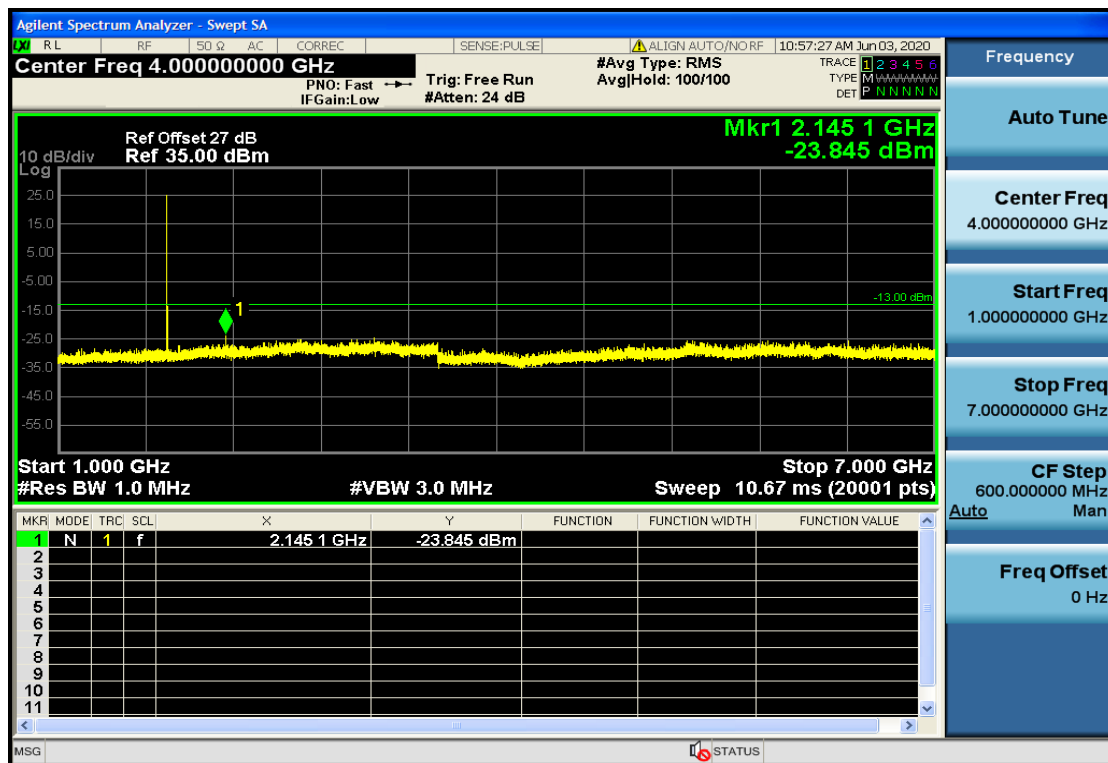

OB66-3-1745-QPSK-1#HIGH@30MHz-1GHz@Pass

OB66-3-1745-QPSK-1#HIGH@7GHz-13.6GHz@Pass

OB66-3-1745-QPSK-1#LOW@13.6GHz-20GHz@Pass

OB66-3-1745-QPSK-1#LOW@1GHz-7GHz@Pass

OB66-3-1745-QPSK-1#LOW@30MHz-1GHz@Pass

OB66-3-1745-QPSK-1#LOW@7GHz-13.6GHz@Pass