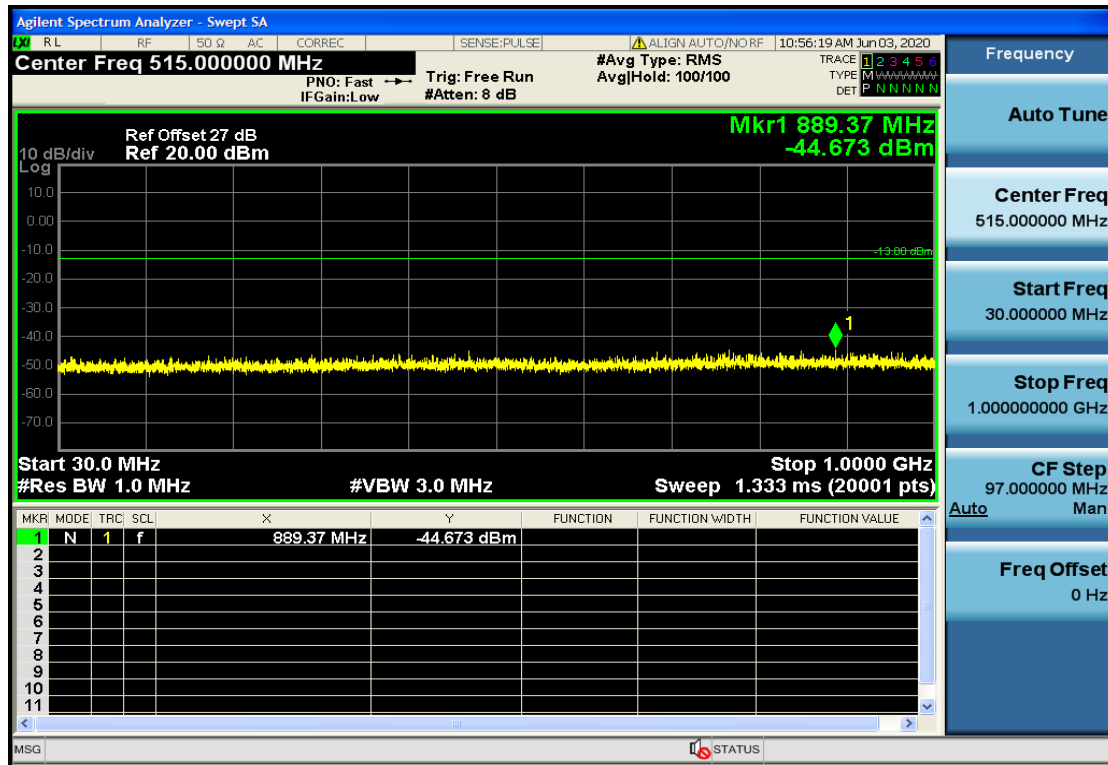

OB66-3-1745-QPSK-15#LOW@30MHz-1GHz@Pass