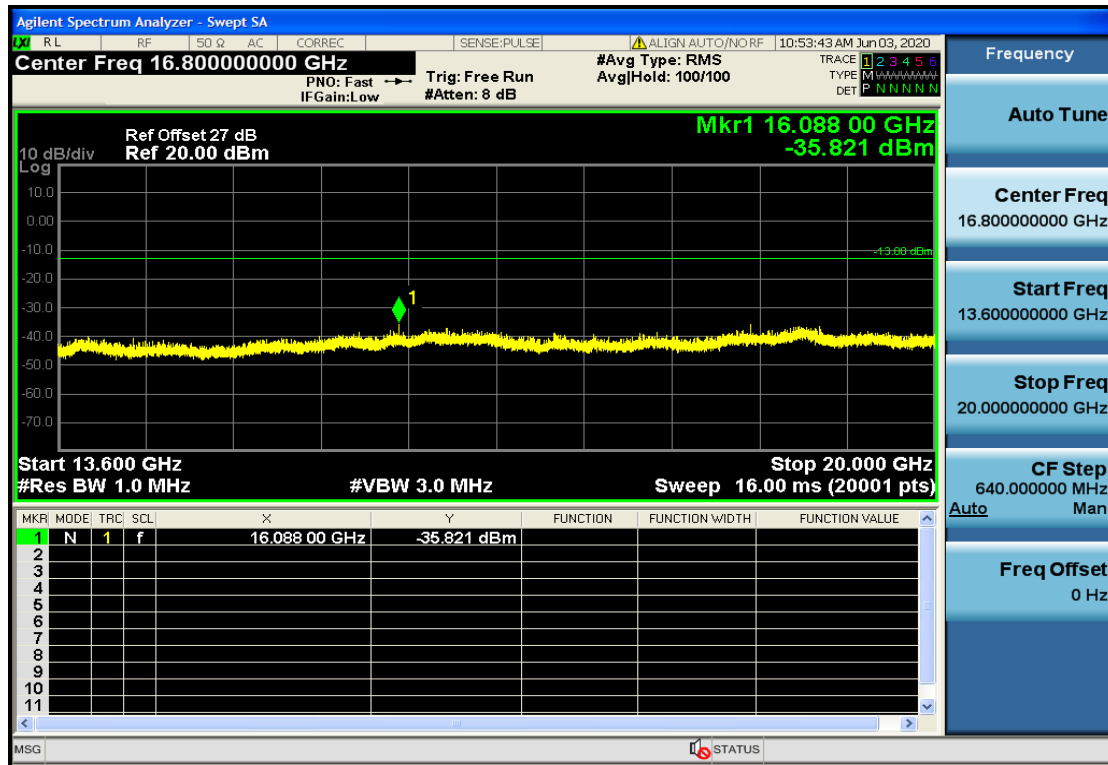

OB66-3-1711.5-QPSK-1#LOW@13.6GHz-20GHz@Pass

OB66-3-1711.5-QPSK-1#LOW@1GHz-7GHz@Pass

OB66-3-1711.5-QPSK-1#LOW@30mHz-1GHz@Pass

OB66-3-1711.5-QPSK-1#LOW@7GHz-13.6GHz@Pass

OB66-3-1711.5-QPSK-15#LOW@13.6GHz-20GHz@Pass