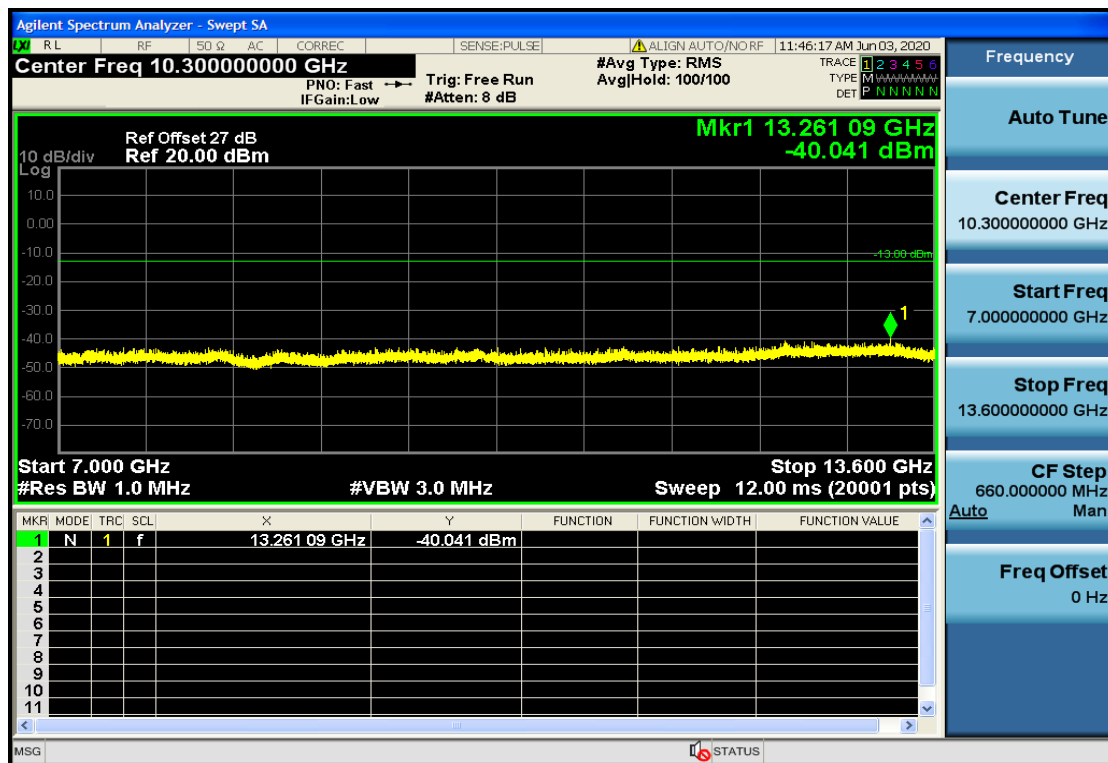

OB66-20-1745-QPSK-1#HIGH@7GHz-13.6GHz@Pass