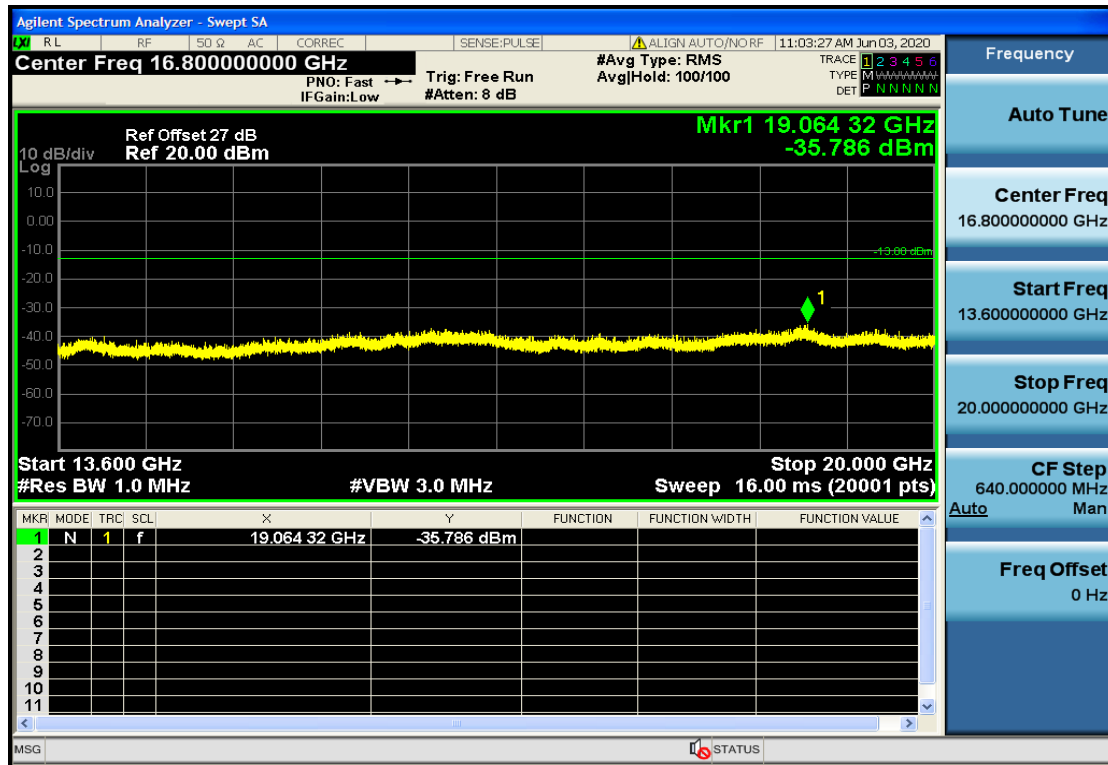

OB66-5-1712.5-QPSK-1#LOW@13.6GHz-20GHz@Pass

OB66-5-1712.5-QPSK-1#LOW@1GHz-7GHz@Pass

OB66-5-1712.5-QPSK-1#LOW@30mHz-1GHz@Pass

OB66-5-1712.5-QPSK-1#LOW@7GHz-13.6GHz@Pass

OB66-5-1712.5-QPSK-25#LOW@13.6GHz-20GHz@Pass