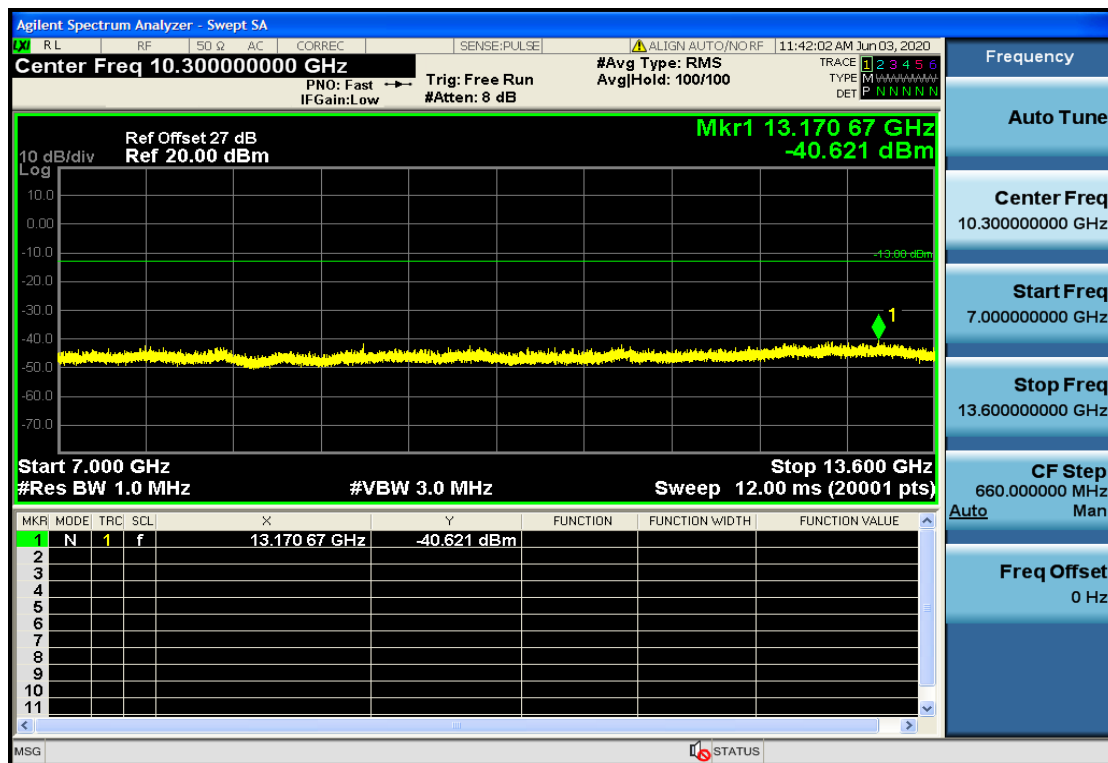

OB66-20-1720-QPSK-1#LOW@7GHz-13.6GHz@Pass