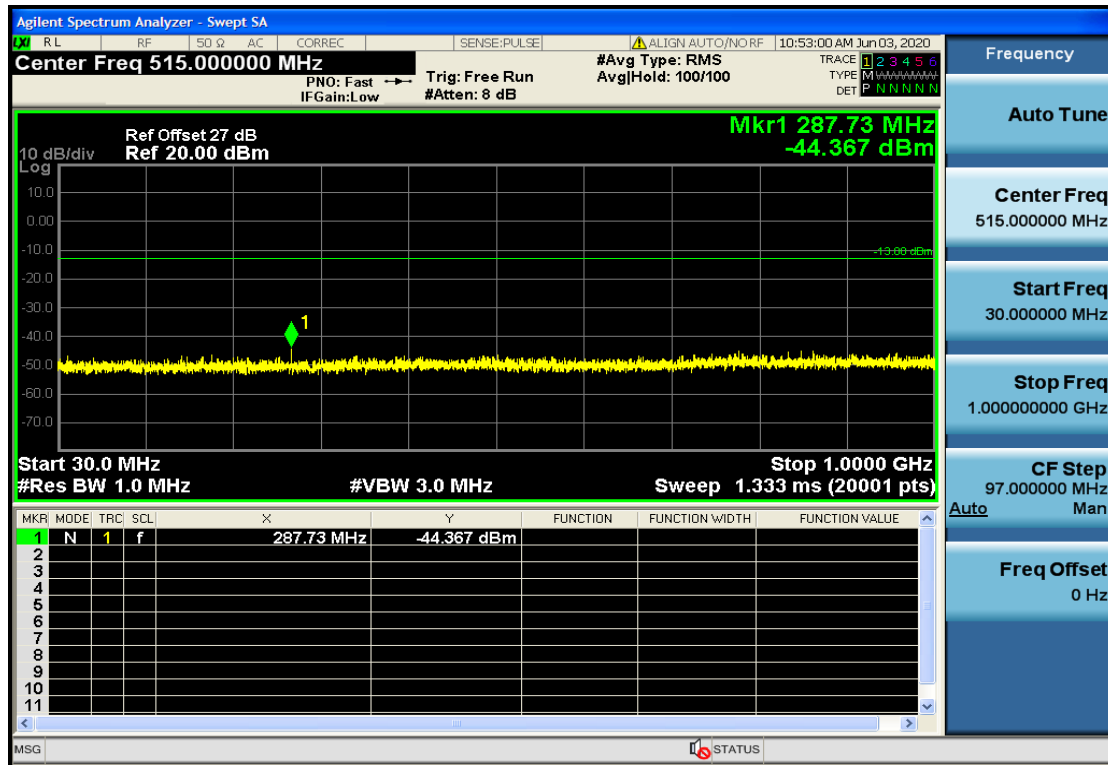

OB66-3-1711.5-QPSK-15#LOW@30mHz-1GHz@Pass