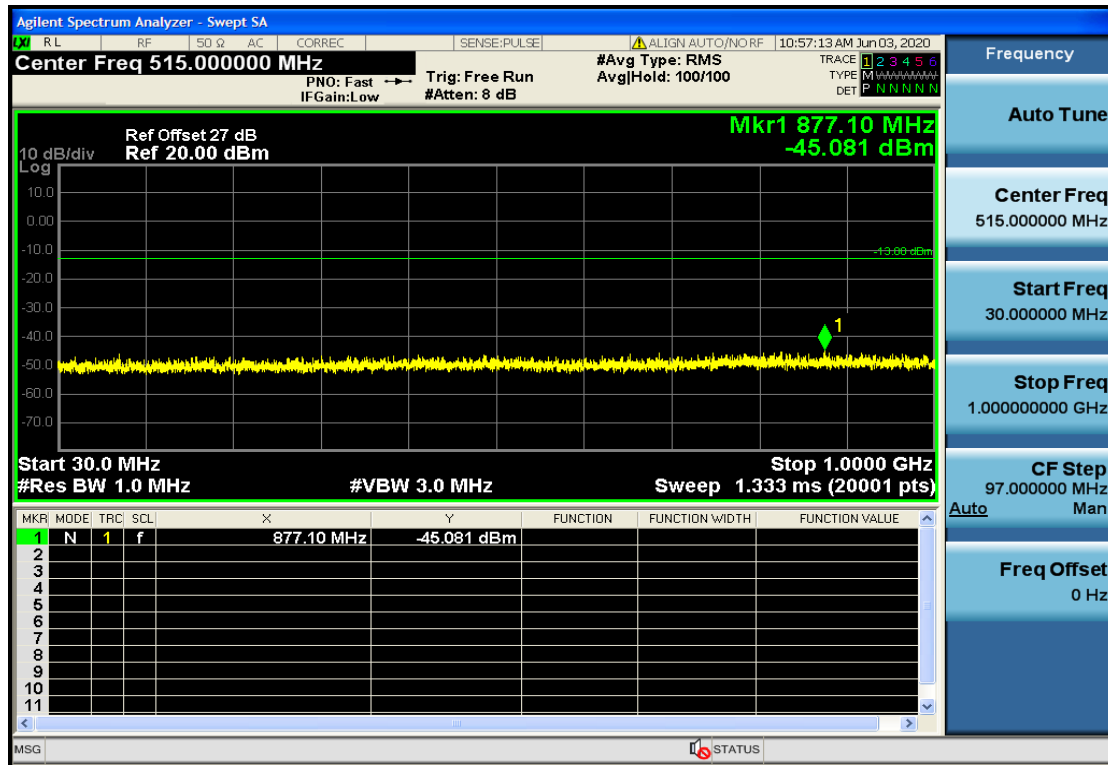

OB66-3-1745-QPSK-1#HIGH@30MHz-1GHz@Pass

OB66-3-1745-QPSK-1#HIGH@7GHz-13.6GHz@Pass

OB66-3-1745-QPSK-1#LOW@13.6GHz-20GHz@Pass

OB66-3-1745-QPSK-1#LOW@1GHz-7GHz@Pass

OB66-3-1745-QPSK-1#LOW@30MHz-1GHz@Pass

OB66-3-1745-QPSK-1#LOW@7GHz-13.6GHz@Pass