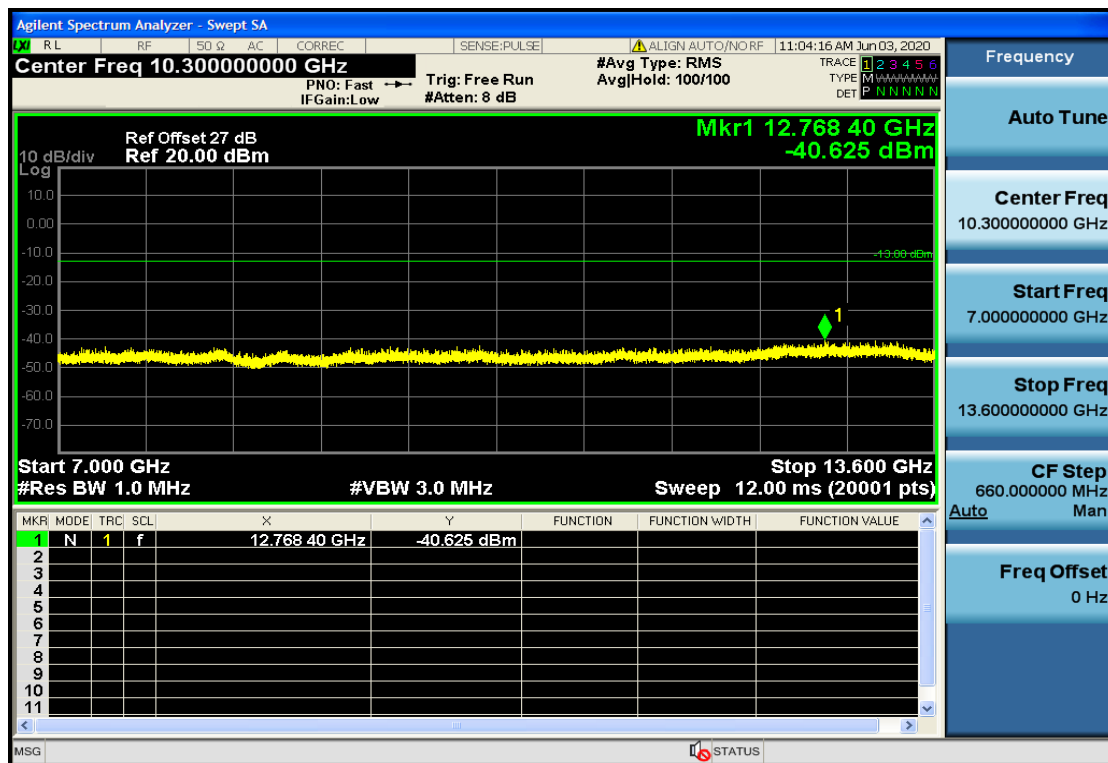

OB66-5-1712.5-QPSK-1#LOW@13.6GHz-20GHz@Pass

OB66-5-1712.5-QPSK-1#LOW@1GHz-7GHz@Pass

OB66-5-1712.5-QPSK-1#LOW@30mHz-1GHz@Pass

OB66-5-1712.5-QPSK-1#LOW@7GHz-13.6GHz@Pass

OB66-5-1712.5-QPSK-25#LOW@13.6GHz-20GHz@Pass