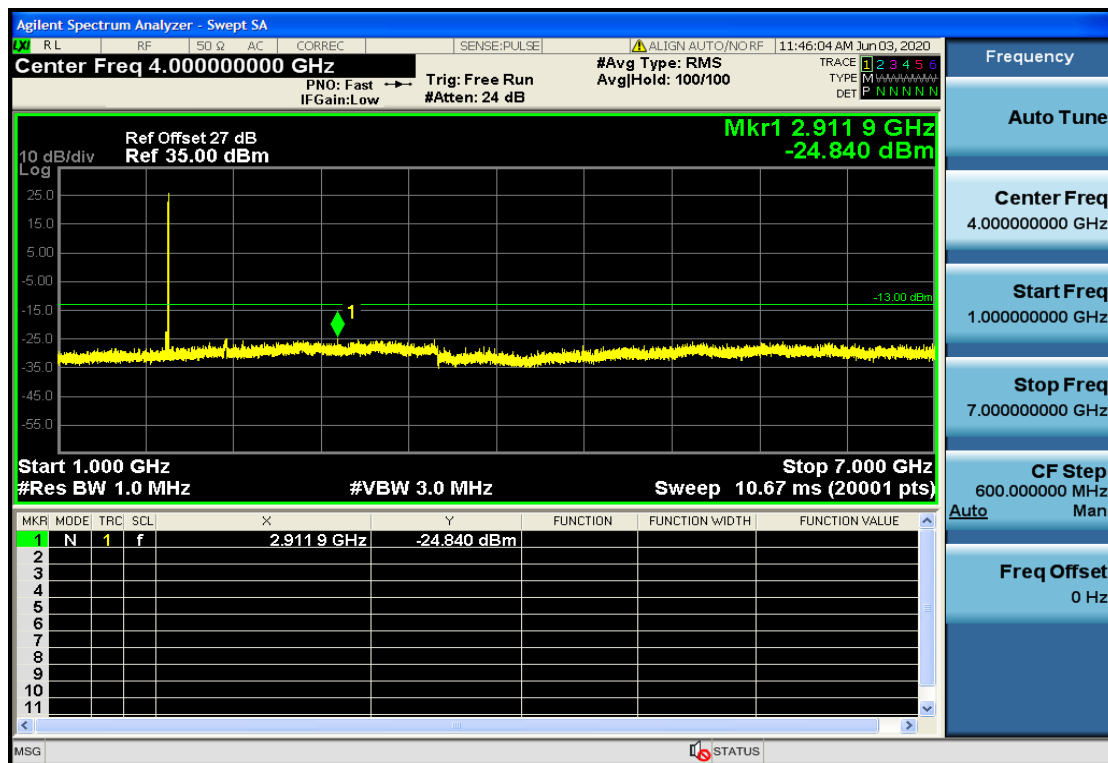

OB66-20-1720-QPSK-100#LOW@30MHz-1GHz@Pass

OB66-20-1720-QPSK-100#LOW@7GHz-13.6GHz@Pass

OB66-20-1745-QPSK-1#HIGH@13.6GHz-20GHz@Pass

OB66-20-1745-QPSK-1#HIGH@1GHz-7GHz@Pass

OB66-20-1745-QPSK-1#HIGH@30MHz-1GHz@Pass