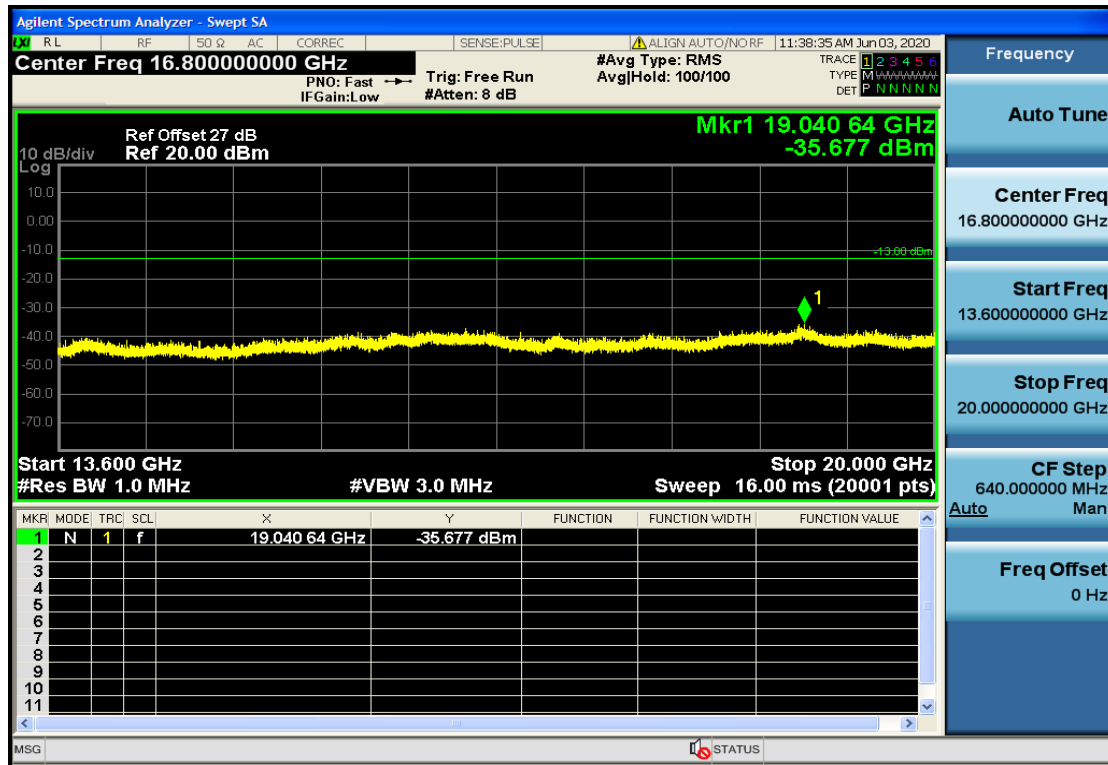

OB66-15-1772.5-QPSK-1#LOW@13.6GHz-20GHz@Pass