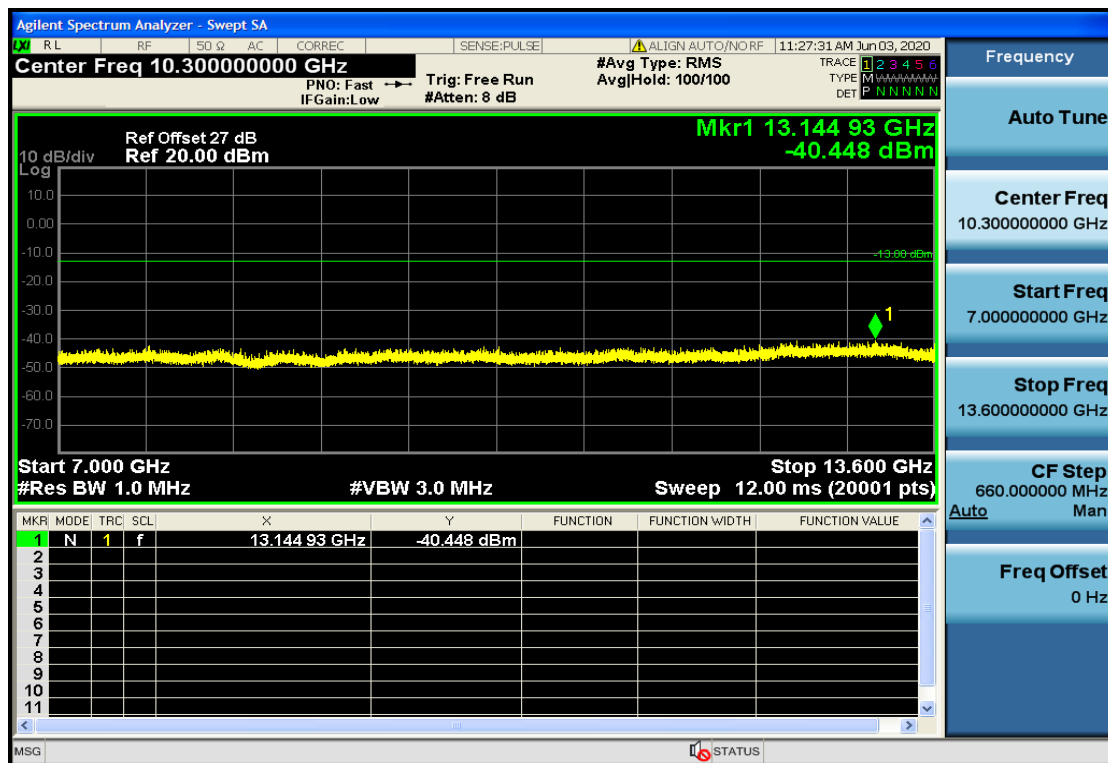

OB66-15-1745-QPSK-1#LOW@13.6GHz-20GHz@Pass

OB66-15-1745-QPSK-1#LOW@1GHz-7GHz@Pass

OB66-15-1745-QPSK-1#LOW@30MHz-1GHz@Pass

OB66-15-1745-QPSK-1#LOW@7GHz-13.6GHz@Pass

OB66-15-1745-QPSK-75#LOW@13.6GHz-20GHz@Pass