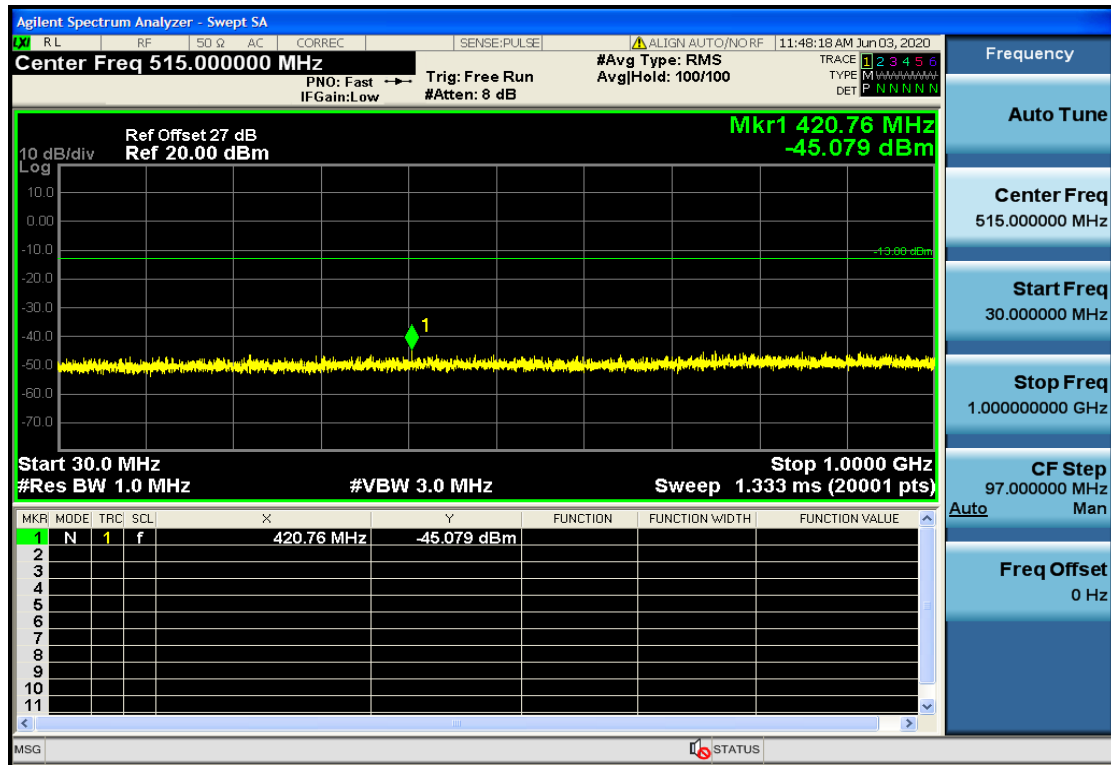

OB66-20-1770-QPSK-1#LOW@30MHz-1GHz@Pass