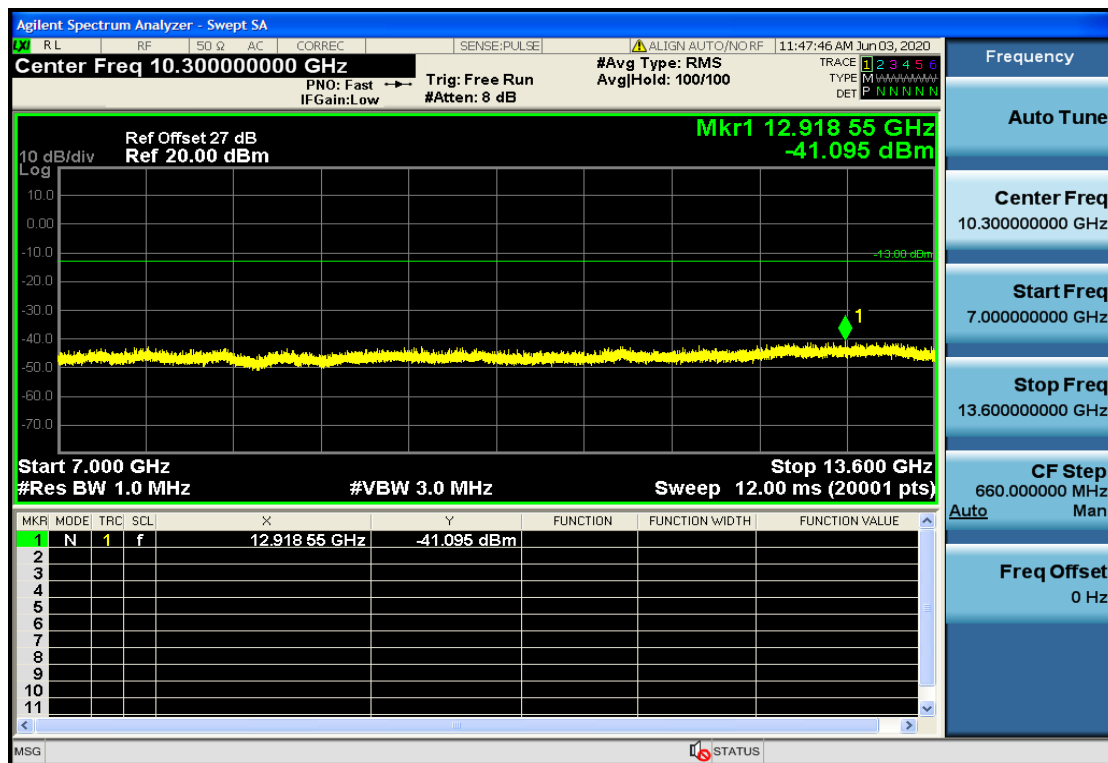

OB66-20-1770-QPSK-100#LOW@7GHz-13.6GHz@Pass