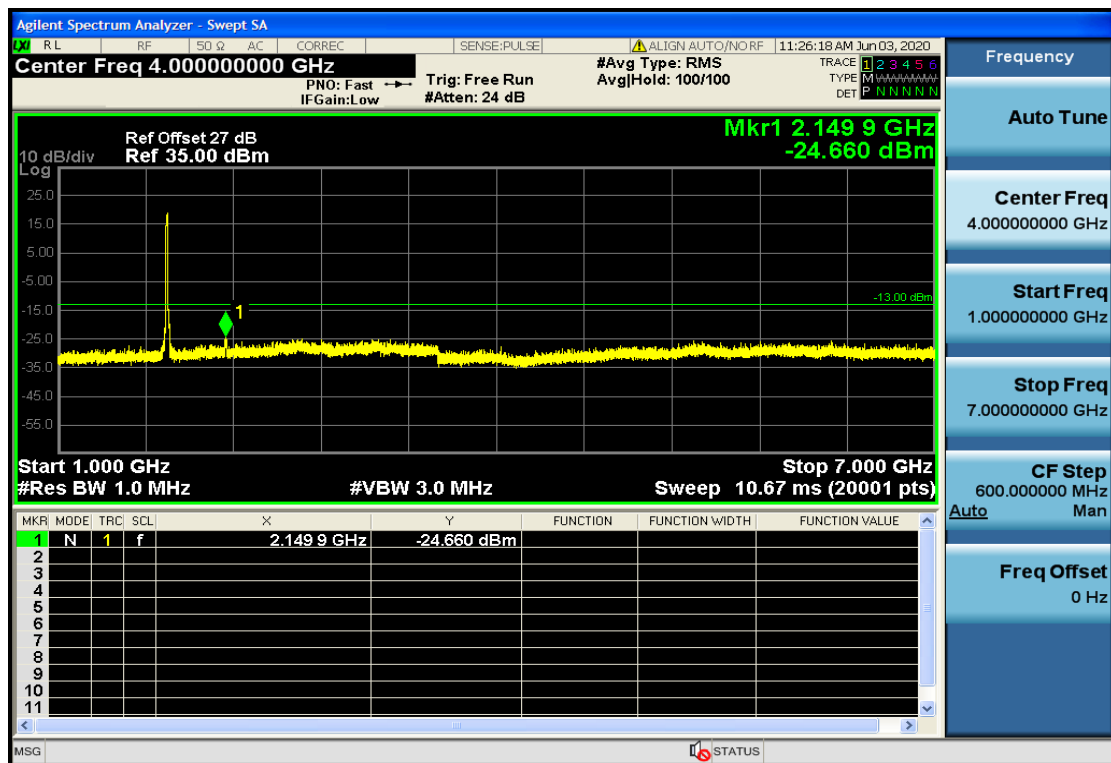

OB66-15-1745-QPSK-75#LOW@1GHz-7GHz@Pass