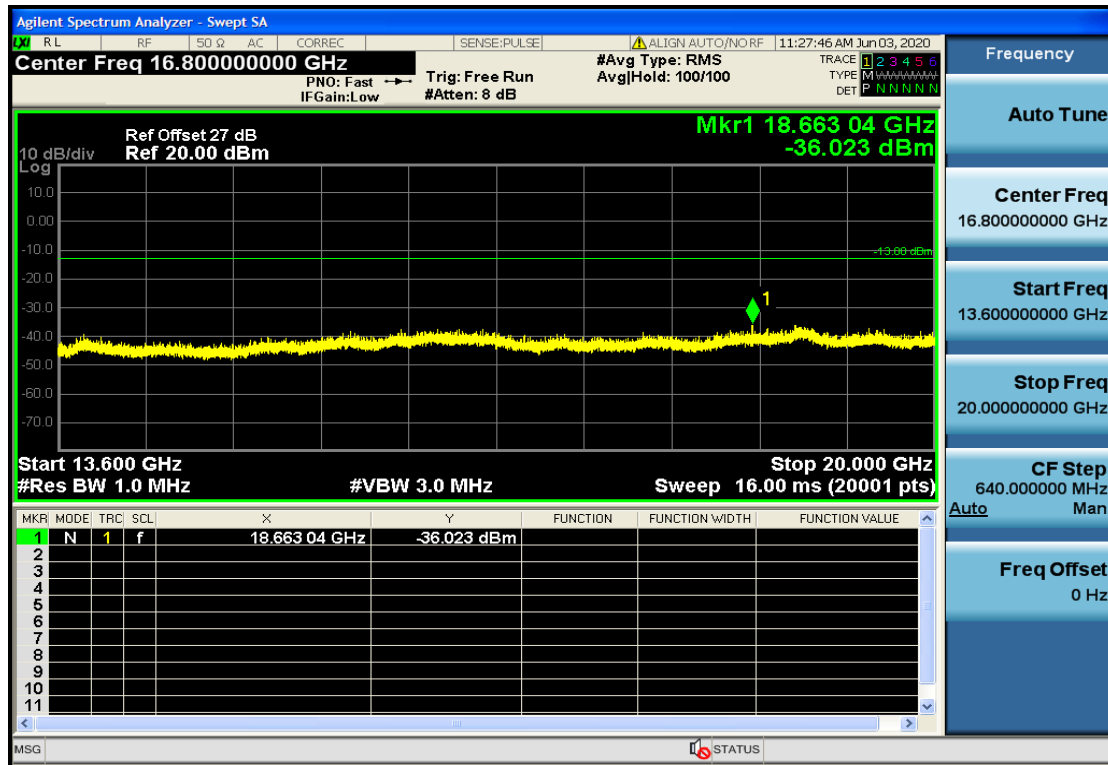

OB66-15-1745-QPSK-1#LOW@13.6GHz-20GHz@Pass

OB66-15-1745-QPSK-1#LOW@1GHz-7GHz@Pass

OB66-15-1745-QPSK-1#LOW@30MHz-1GHz@Pass

OB66-15-1745-QPSK-1#LOW@7GHz-13.6GHz@Pass

OB66-15-1745-QPSK-75#LOW@13.6GHz-20GHz@Pass