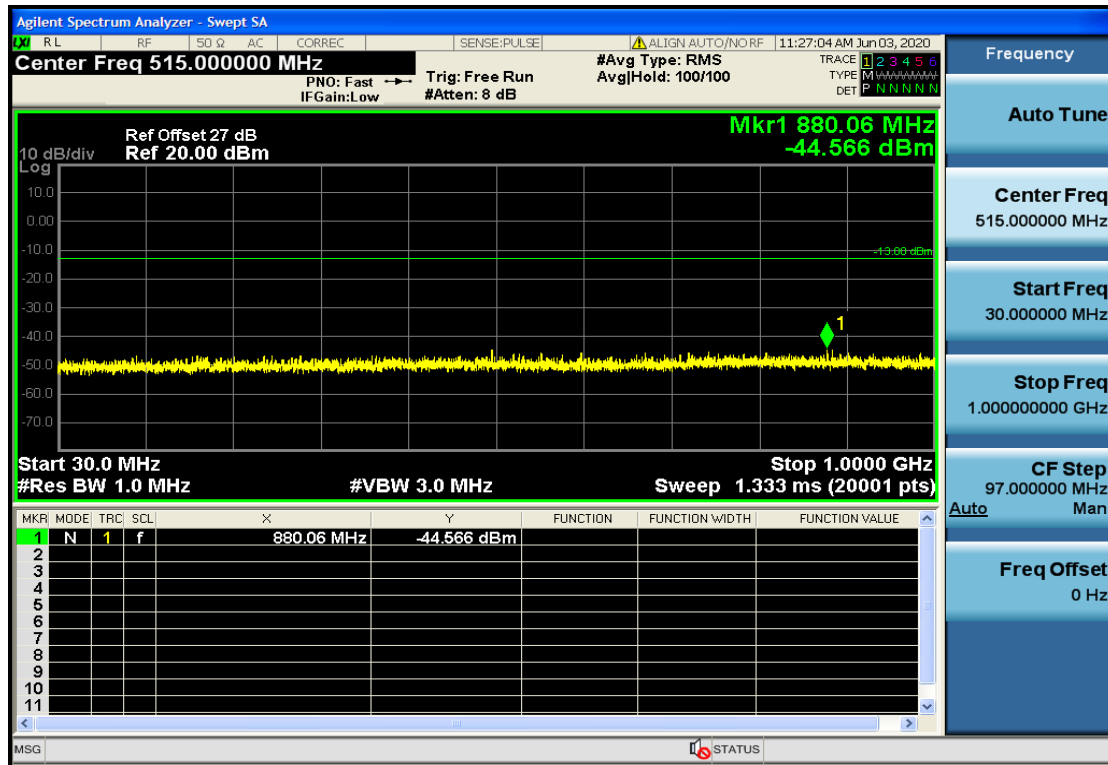

OB66-15-1745-QPSK-1#LOW@13.6GHz-20GHz@Pass

OB66-15-1745-QPSK-1#LOW@1GHz-7GHz@Pass

OB66-15-1745-QPSK-1#LOW@30MHz-1GHz@Pass

OB66-15-1745-QPSK-1#LOW@7GHz-13.6GHz@Pass

OB66-15-1745-QPSK-75#LOW@13.6GHz-20GHz@Pass