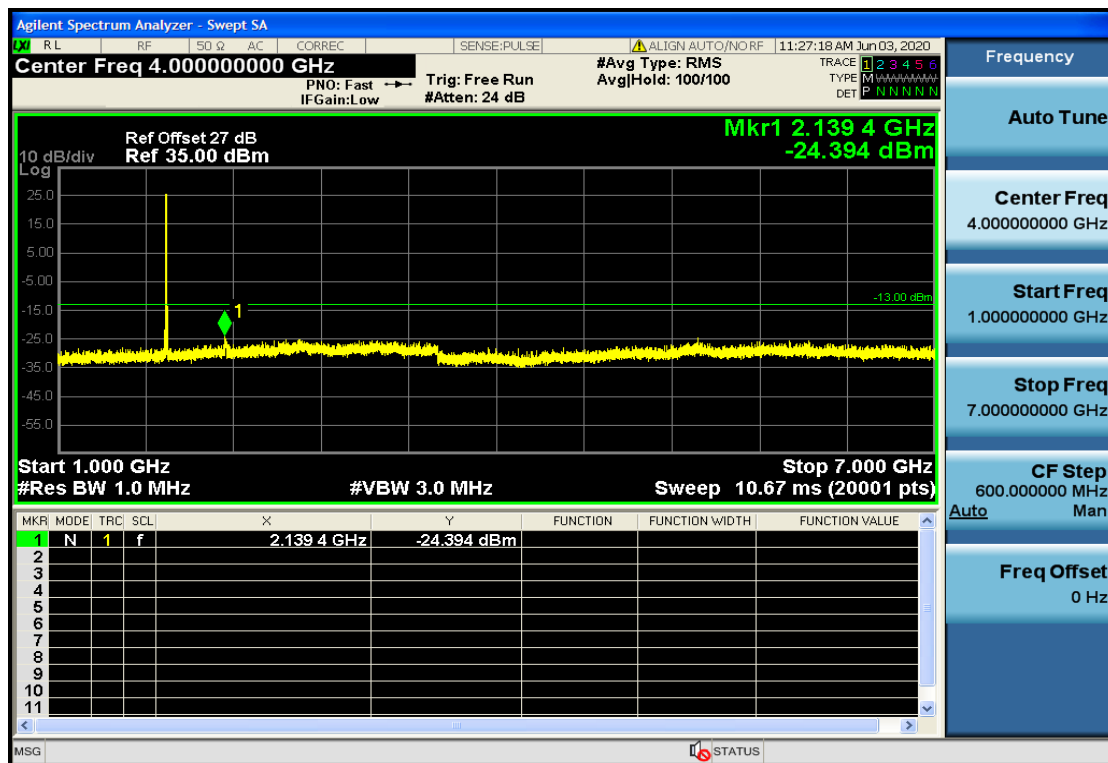

OB66-15-1745-QPSK-1#LOW@13.6GHz-20GHz@Pass

OB66-15-1745-QPSK-1#LOW@1GHz-7GHz@Pass

OB66-15-1745-QPSK-1#LOW@30MHz-1GHz@Pass

OB66-15-1745-QPSK-1#LOW@7GHz-13.6GHz@Pass

OB66-15-1745-QPSK-75#LOW@13.6GHz-20GHz@Pass