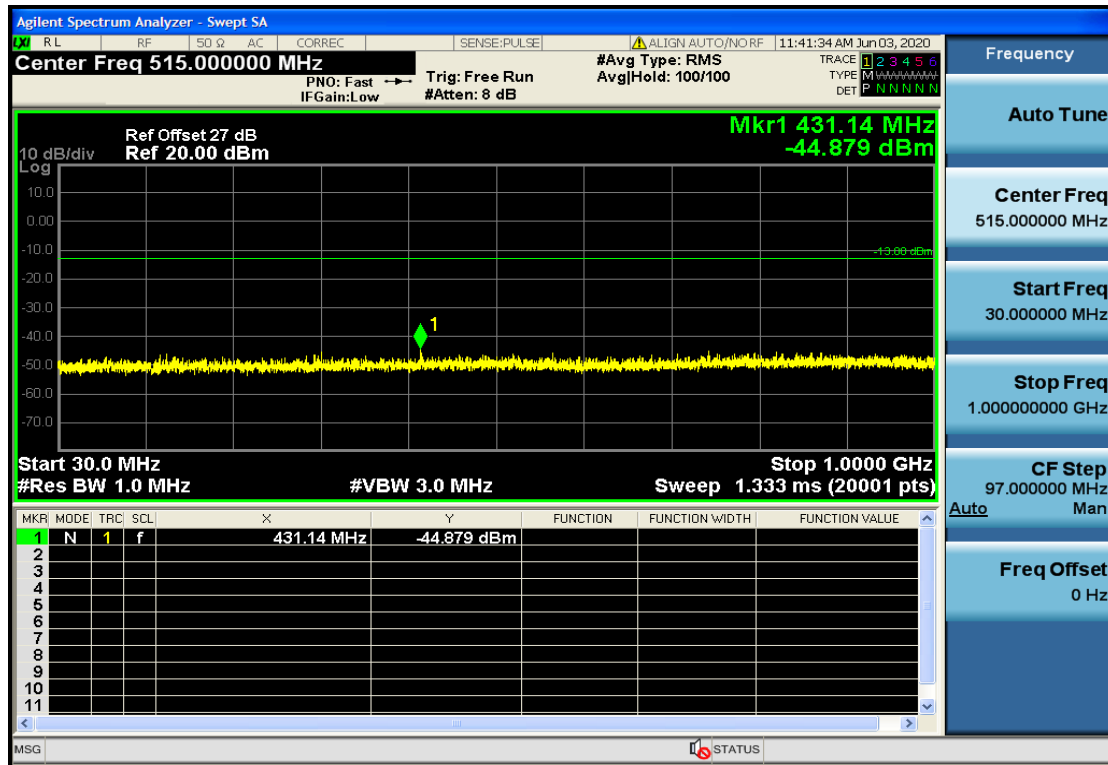

OB66-20-1720-QPSK-1#LOW@30MHz-1GHz@Pass