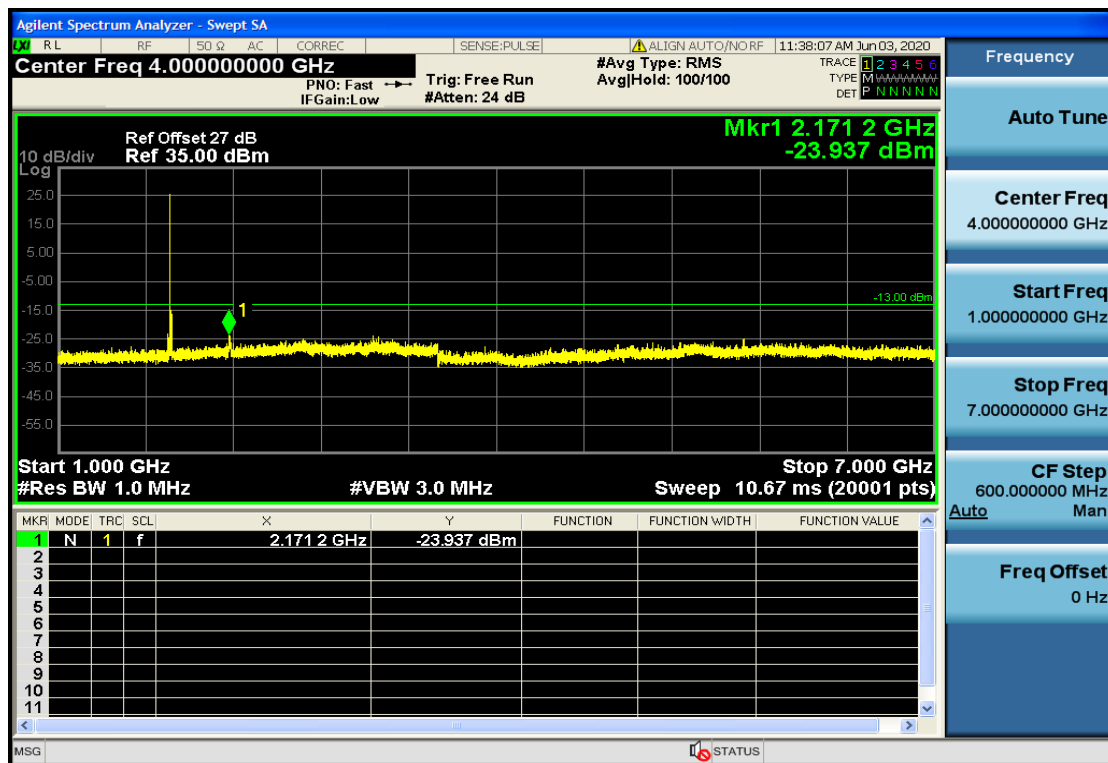

OB66-15-1772.5-QPSK-1#HIGH@30MHz-1GHz@Pass

OB66-15-1772.5-QPSK-1#HIGH@7GHz-13.6GHz@Pass

OB66-15-1772.5-QPSK-1#LOW@13.6GHz-20GHz@Pass

OB66-15-1772.5-QPSK-1#LOW@1GHz-7GHz@Pass

OB66-15-1772.5-QPSK-1#LOW@30MHz-1GHz@Pass