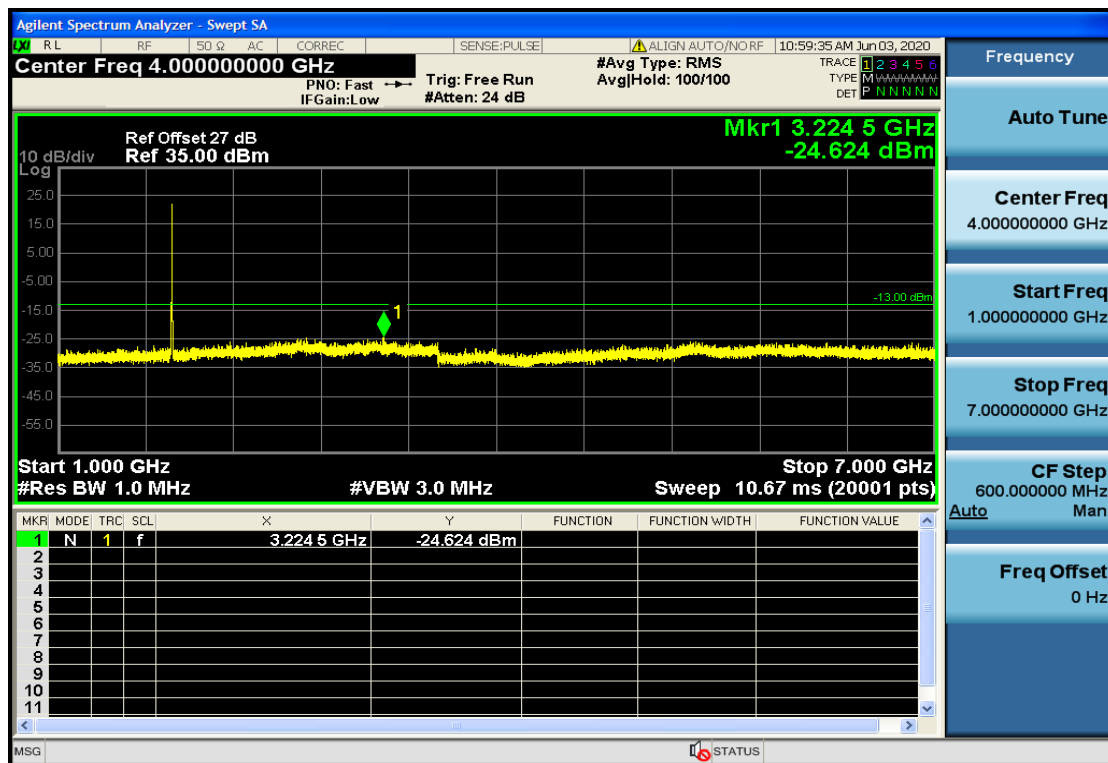

OB66-3-1778.5-QPSK-1#LOW@30mHz-1GHz@Pass

OB66-3-1778.5-QPSK-1#LOW@7GHz-13.6GHz@Pass

OB66-3-1778.5-QPSK-15#LOW@13.6GHz-20GHz@Pass

OB66-3-1778.5-QPSK-15#LOW@1GHz-7GHz@Pass

OB66-3-1778.5-QPSK-15#LOW@30MHz-1GHz@Pass