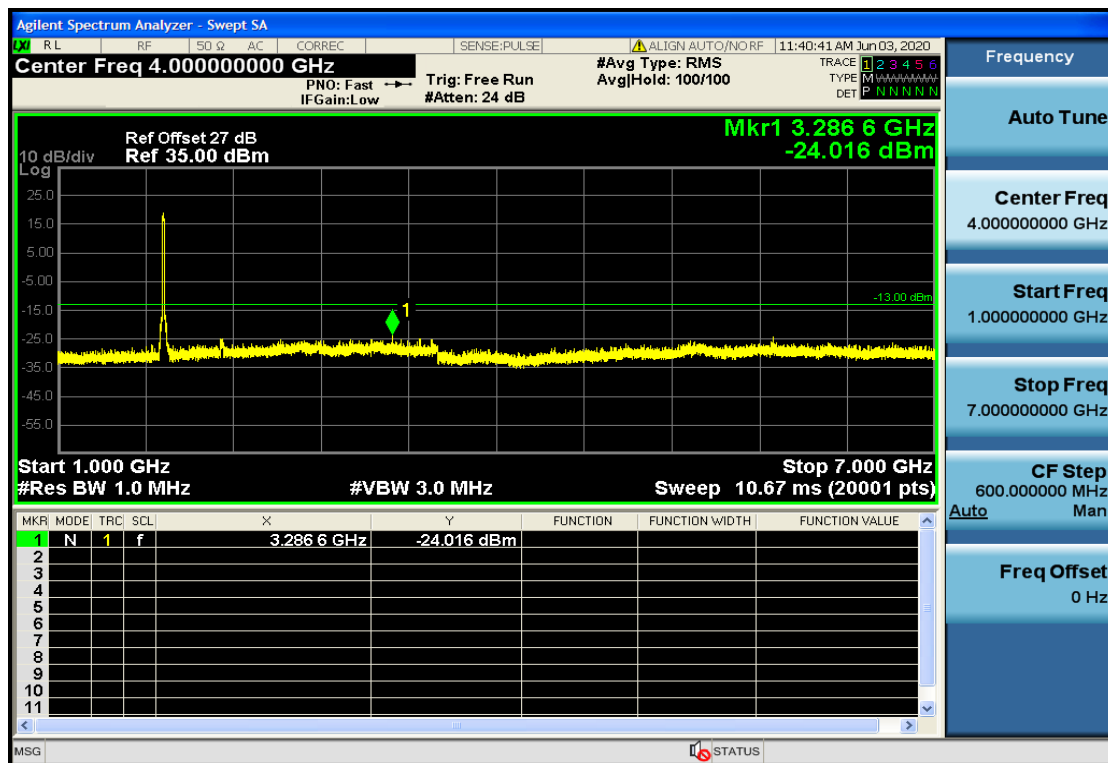

OB66-20-1720-QPSK-1#LOW@1GHz-7GHz@Pass

OB66-20-1720-QPSK-1#LOW@30MHz-1GHz@Pass

OB66-20-1720-QPSK-1#LOW@7GHz-13.6GHz@Pass

OB66-20-1720-QPSK-100#LOW@13.6GHz-20GHz@Pass

OB66-20-1720-QPSK-100#LOW@1GHz-7GHz@Pass