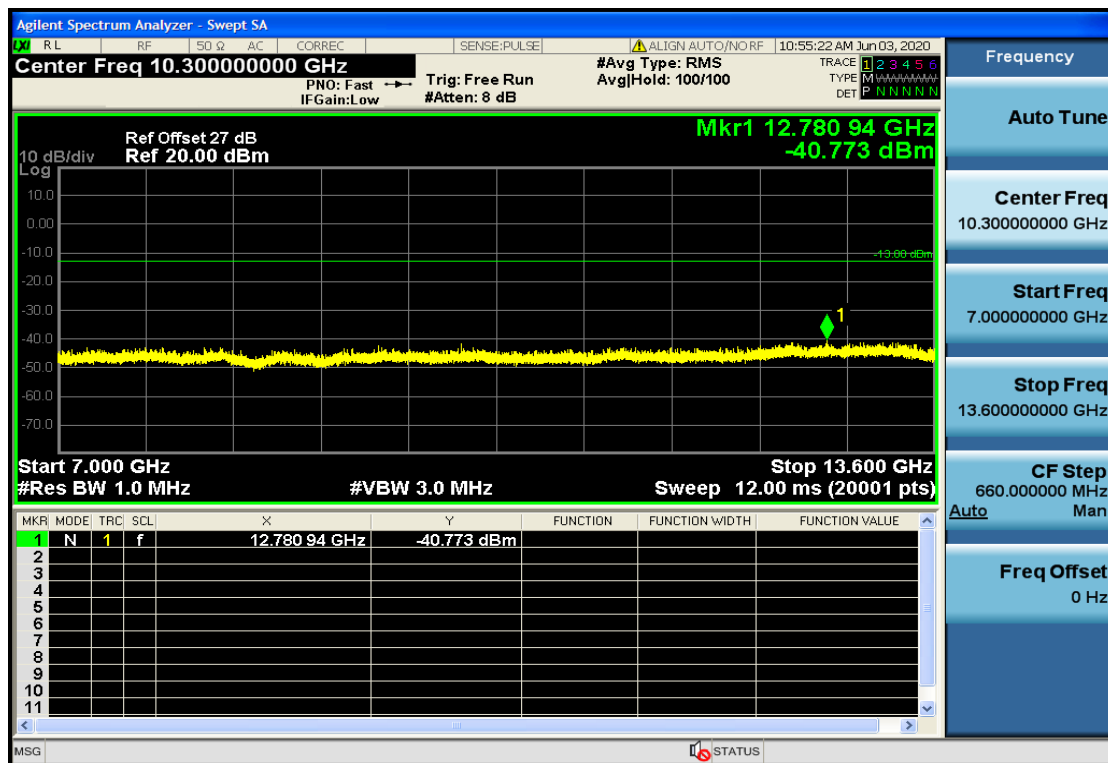

OB66-20-1770-QPSK-100#LOW@7GHz-13.6GHz@Pass

OB66-3-1711.5-QPSK-1#HIGH@13.6GHz-20GHz@Pass

OB66-3-1711.5-QPSK-1#HIGH@1GHz-7GHz@Pass

OB66-3-1711.5-QPSK-1#HIGH@30mHz-1GHz@Pass

OB66-3-1711.5-QPSK-1#HIGH@7GHz-13.6GHz@Pass