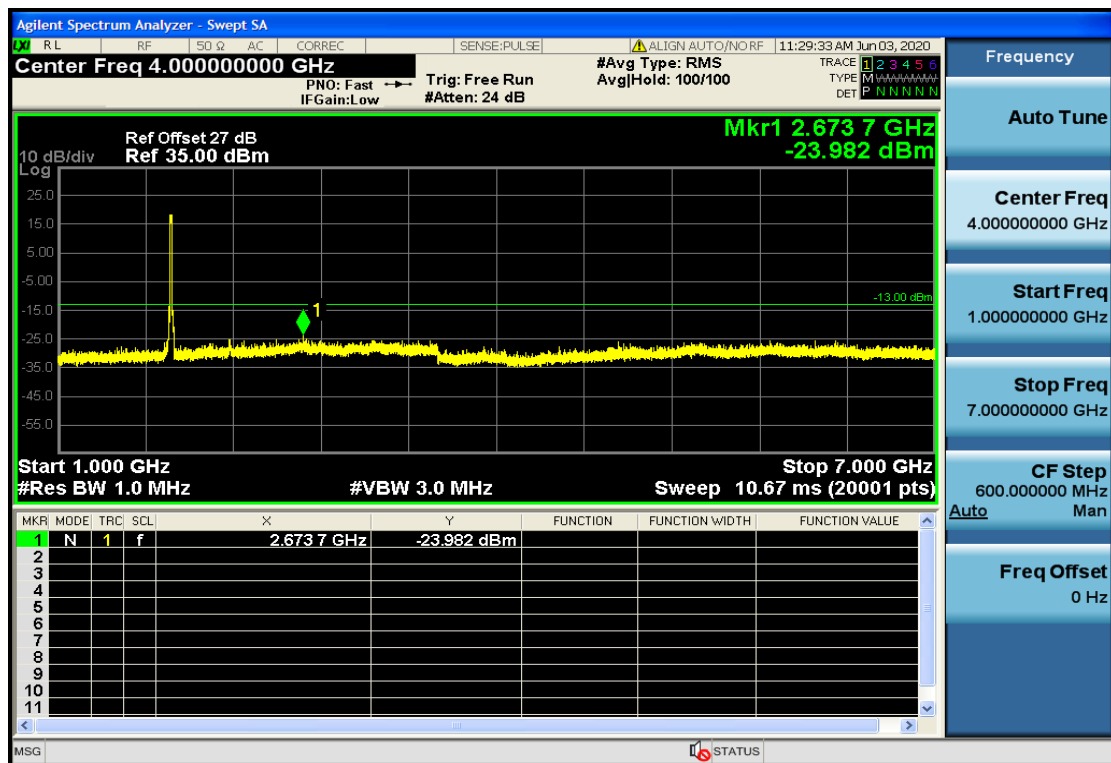

OB66-15-1772.5-QPSK-1#LOW@7GHz-13.6GHz@Pass

OB66-15-1772.5-QPSK-75#LOW@13.6GHz-20GHz@Pass

OB66-15-1772.5-QPSK-75#LOW@1GHz-7GHz@Pass

OB66-15-1772.5-QPSK-75#LOW@30mHz-1GHz@Pass

OB66-15-1772.5-QPSK-75#LOW@7GHz-13.6GHz@Pass