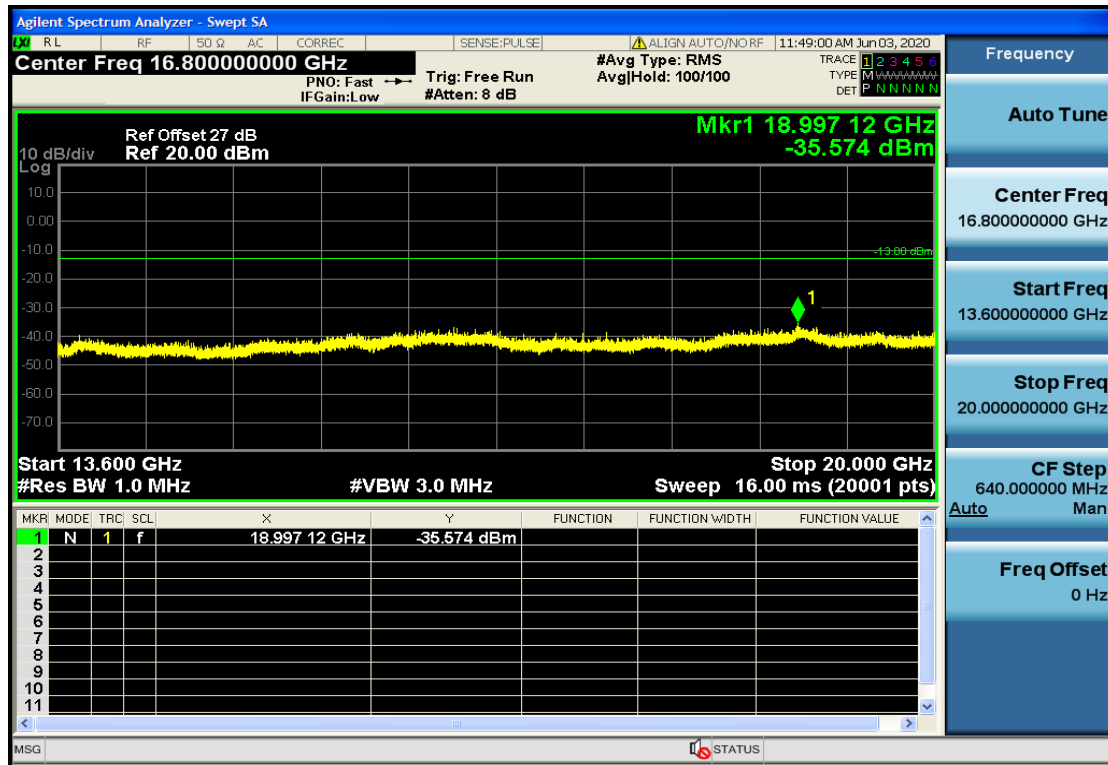

OB66-20-1770-QPSK-1#HIGH@1GHz-7GHz@Pass

OB66-20-1770-QPSK-1#HIGH@30MHz-1GHz@Pass

OB66-20-1770-QPSK-1#HIGH@7GHz-13.6GHz@Pass

OB66-20-1770-QPSK-1#LOW@13.6GHz-20GHz@Pass

OB66-20-1770-QPSK-1#LOW@1GHz-7GHz@Pass