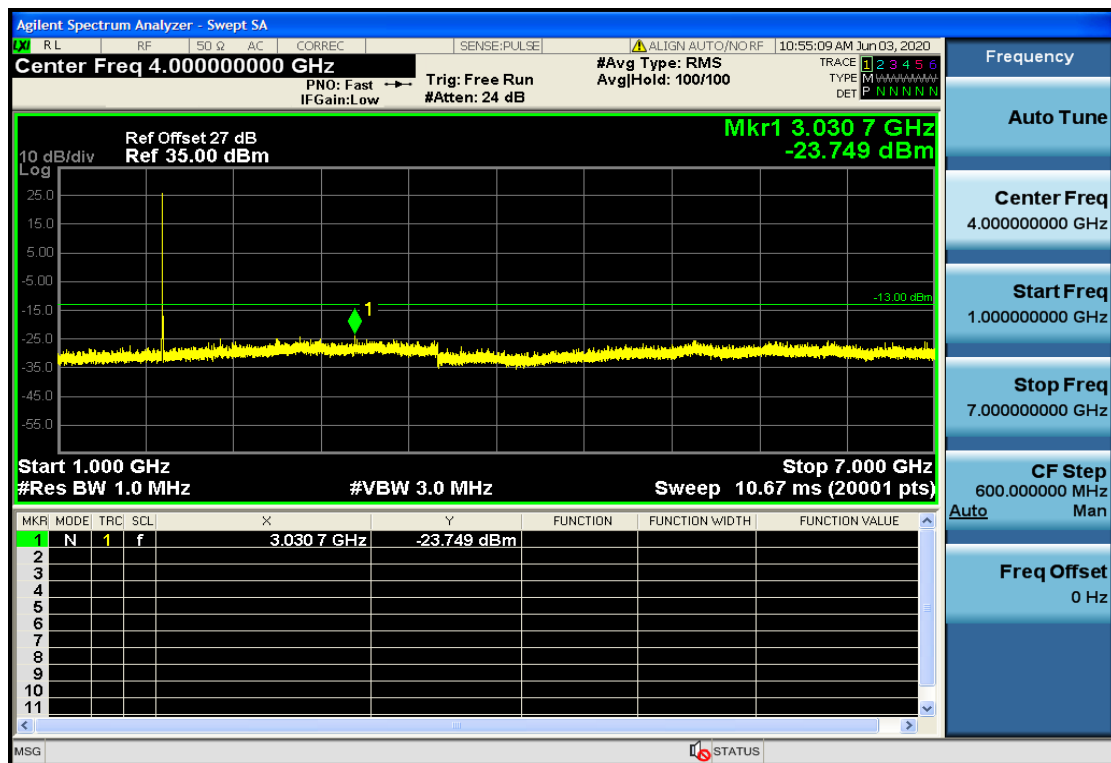

OB66-3-1711.5-QPSK-1#HIGH@1GHz-7GHz@Pass