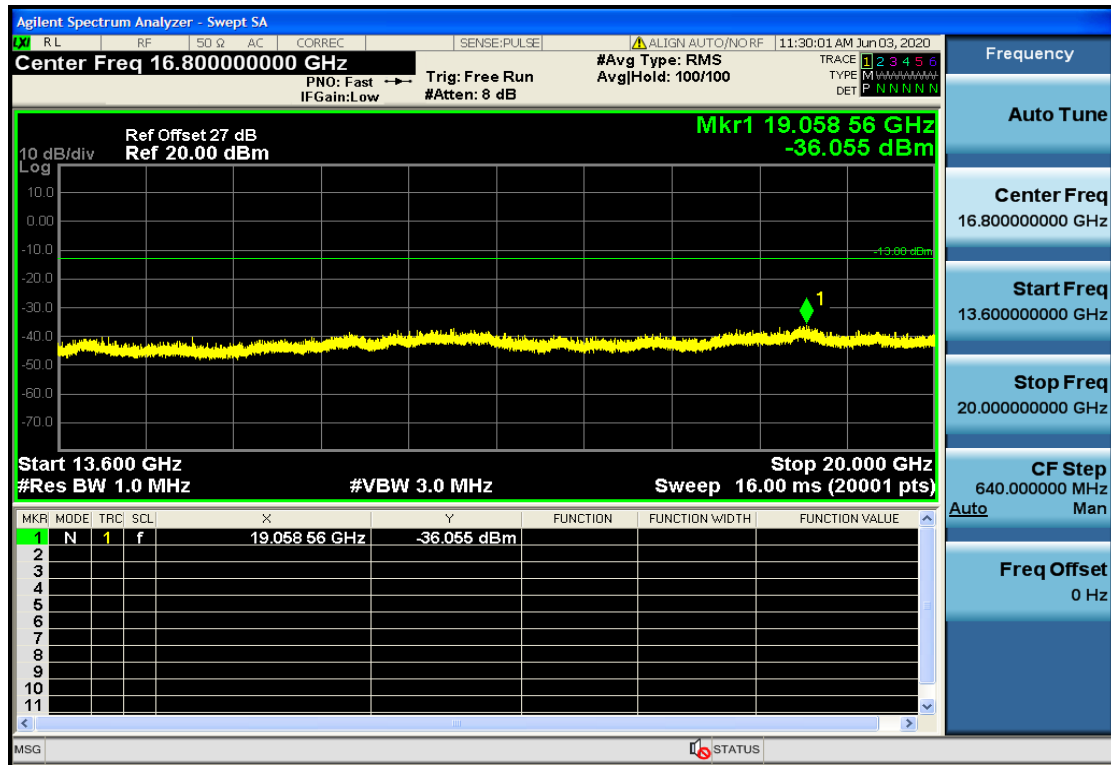

OB66-15-1772.5-QPSK-75#LOW@13.6GHz-20GHz@Pass