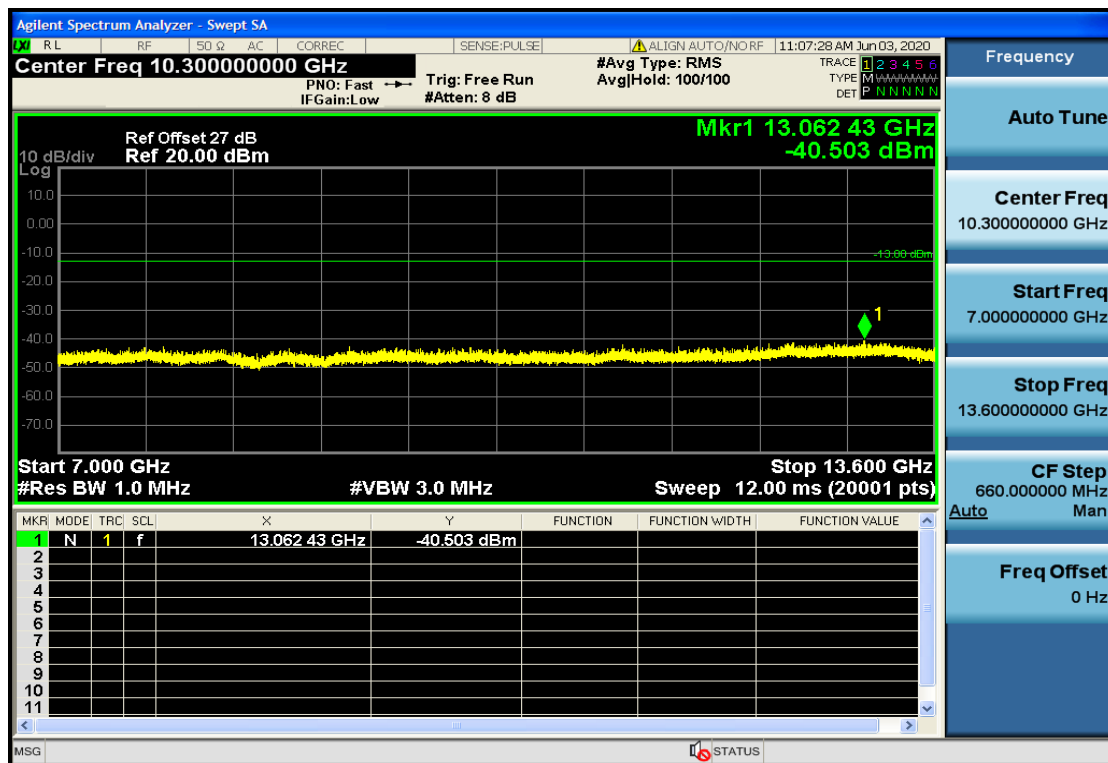

OB66-5-1745-QPSK-1#HIGH@30MHz-1GHz@Pass

OB66-5-1745-QPSK-1#HIGH@7GHz-13.6GHz@Pass

OB66-5-1745-QPSK-1#LOW@13.6GHz-20GHz@Pass

OB66-5-1745-QPSK-1#LOW@1GHz-7GHz@Pass

OB66-5-1745-QPSK-1#LOW@30MHz-1GHz@Pass

OB66-5-1745-QPSK-1#LOW@7GHz-13.6GHz@Pass