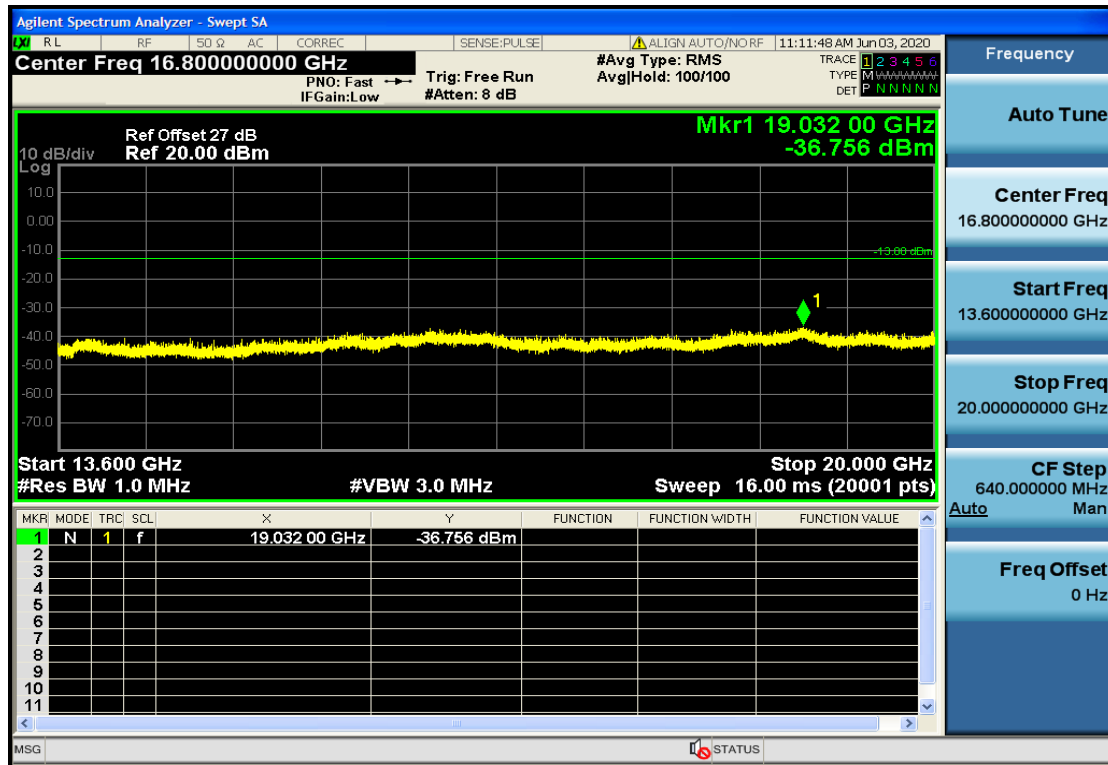

OB66-5-1745-QPSK-25#LOW@13.6GHz-20GHz@Pass

OB66-5-1745-QPSK-25#LOW@1GHz-7GHz@Pass

OB66-5-1745-QPSK-25#LOW@30mHz-1GHz@Pass

OB66-5-1745-QPSK-25#LOW@7GHz-13.6GHz@Pass

OB66-5-1777.5-QPSK-1#HIGH@13.6GHz-20GHz@Pass