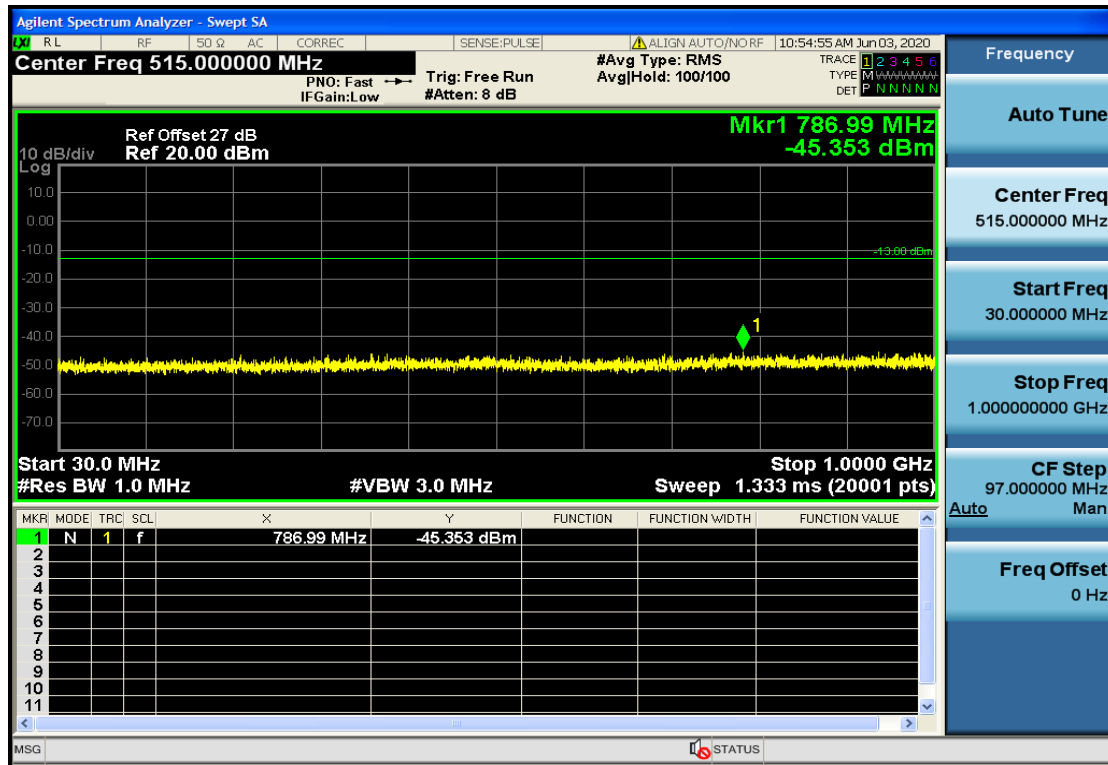

OB66-20-1770-QPSK-100#LOW@7GHz-13.6GHz@Pass

OB66-3-1711.5-QPSK-1#HIGH@13.6GHz-20GHz@Pass

OB66-3-1711.5-QPSK-1#HIGH@1GHz-7GHz@Pass

OB66-3-1711.5-QPSK-1#HIGH@30mHz-1GHz@Pass

OB66-3-1711.5-QPSK-1#HIGH@7GHz-13.6GHz@Pass