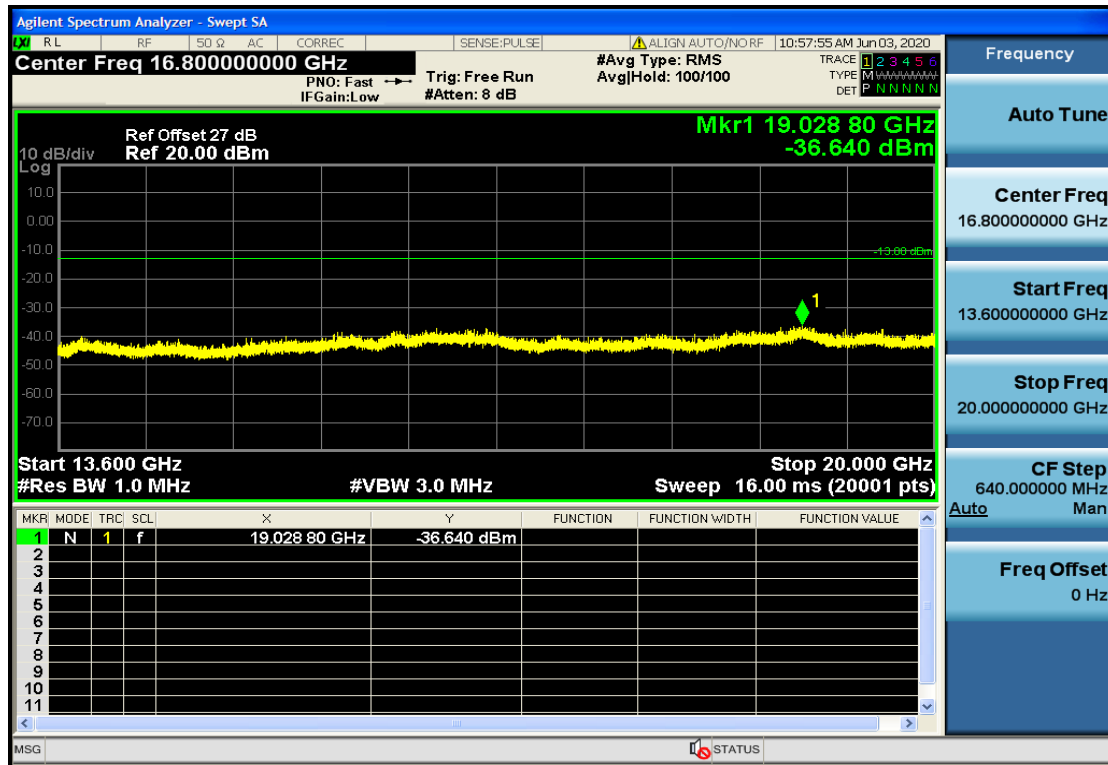

OB66-3-1745-QPSK-1#LOW@13.6GHz-20GHz@Pass