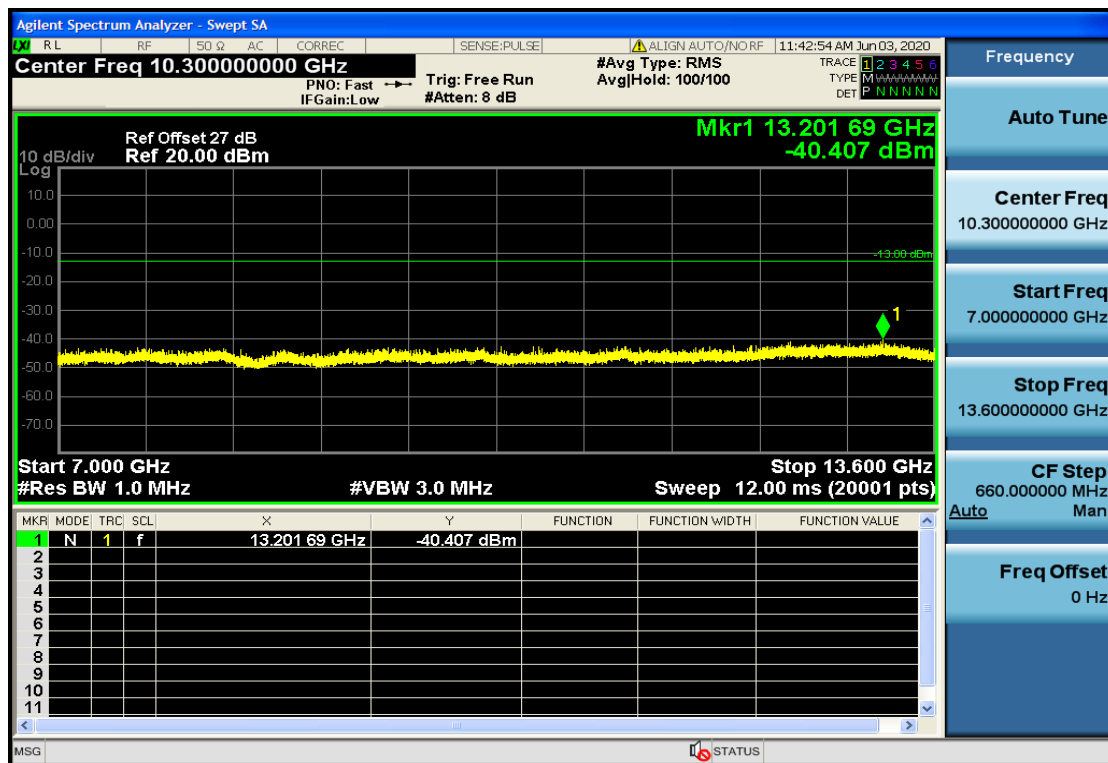

OB66-20-1720-QPSK-1#HIGH@13.6GHz-20GHz@Pass

OB66-20-1720-QPSK-1#HIGH@1GHz-7GHz@Pass

OB66-20-1720-QPSK-1#HIGH@30MHz-1GHz@Pass

OB66-20-1720-QPSK-1#HIGH@7GHz-13.6GHz@Pass

OB66-20-1720-QPSK-1#LOW@13.6GHz-20GHz@Pass