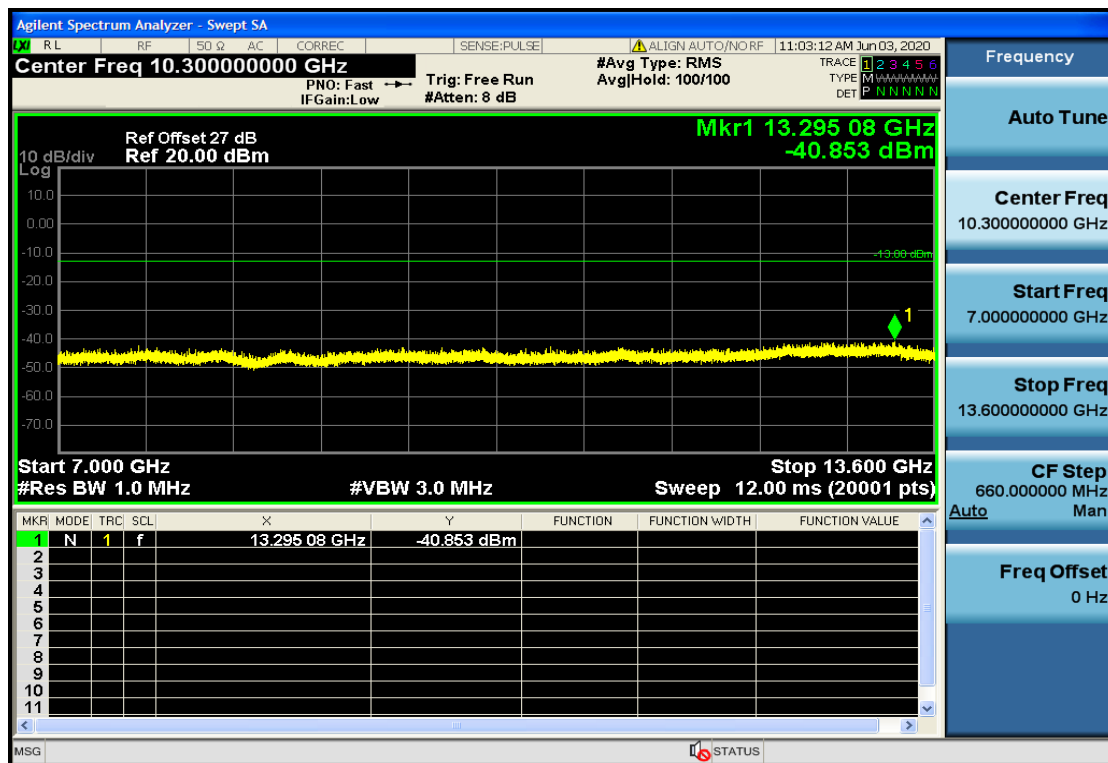

OB66-5-1712.5-QPSK-25#LOW@7GHz-13.6GHz@Pass