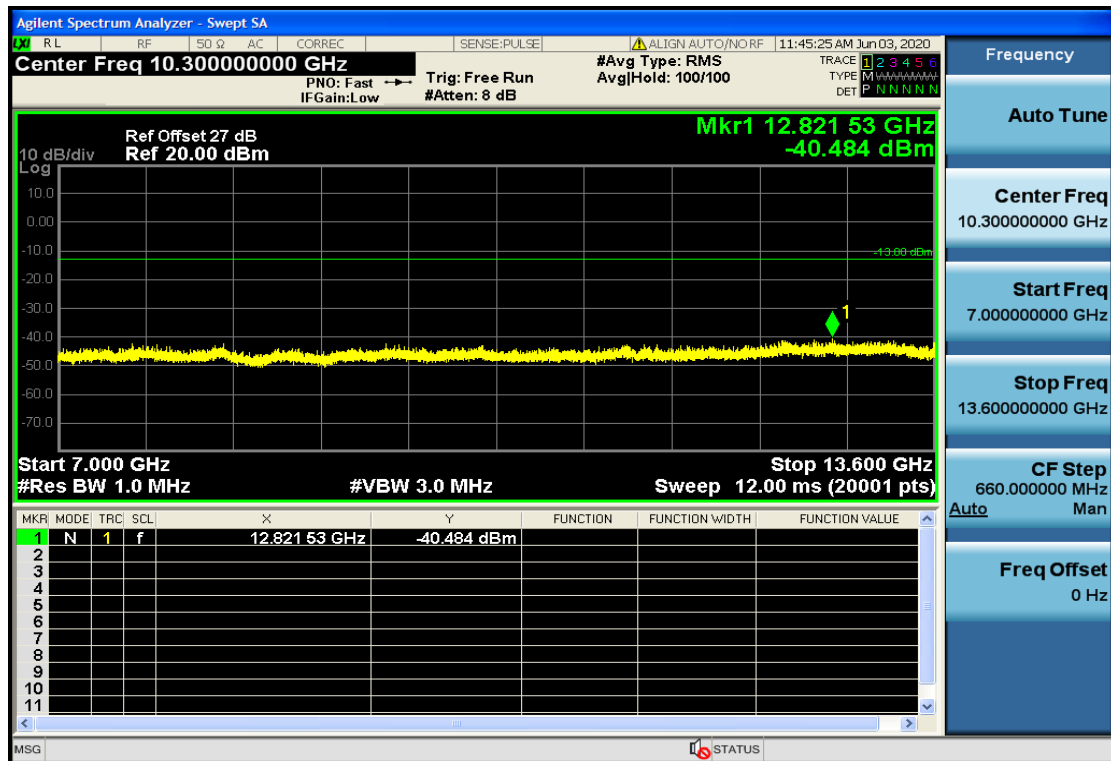

OB66-20-1745-QPSK-1#HIGH@7GHz-13.6GHz@Pass

OB66-20-1745-QPSK-1#LOW@13.6GHz-20GHz@Pass

OB66-20-1745-QPSK-1#LOW@1GHz-7GHz@Pass

OB66-20-1745-QPSK-1#LOW@30MHz-1GHz@Pass

OB66-20-1745-QPSK-1#LOW@7GHz-13.6GHz@Pass