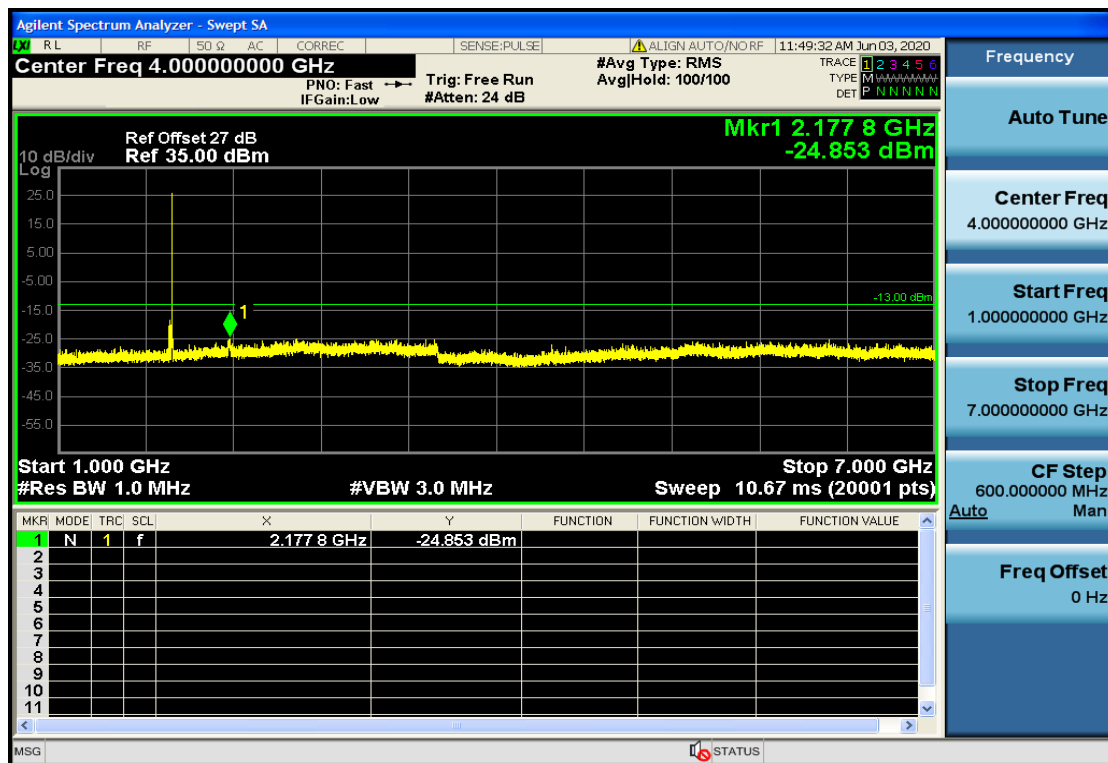

OB66-20-1770-QPSK-1#HIGH@1GHz-7GHz@Pass