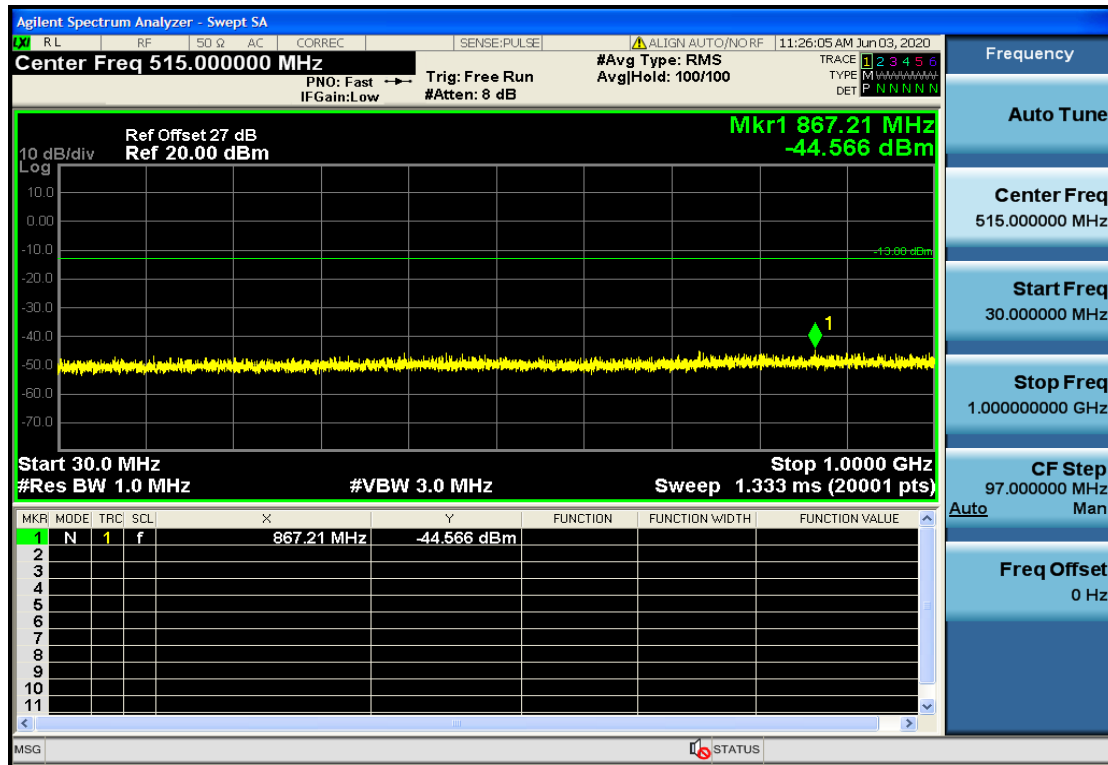

OB66-15-1745-QPSK-75#LOW@30MHz-1GHz@Pass