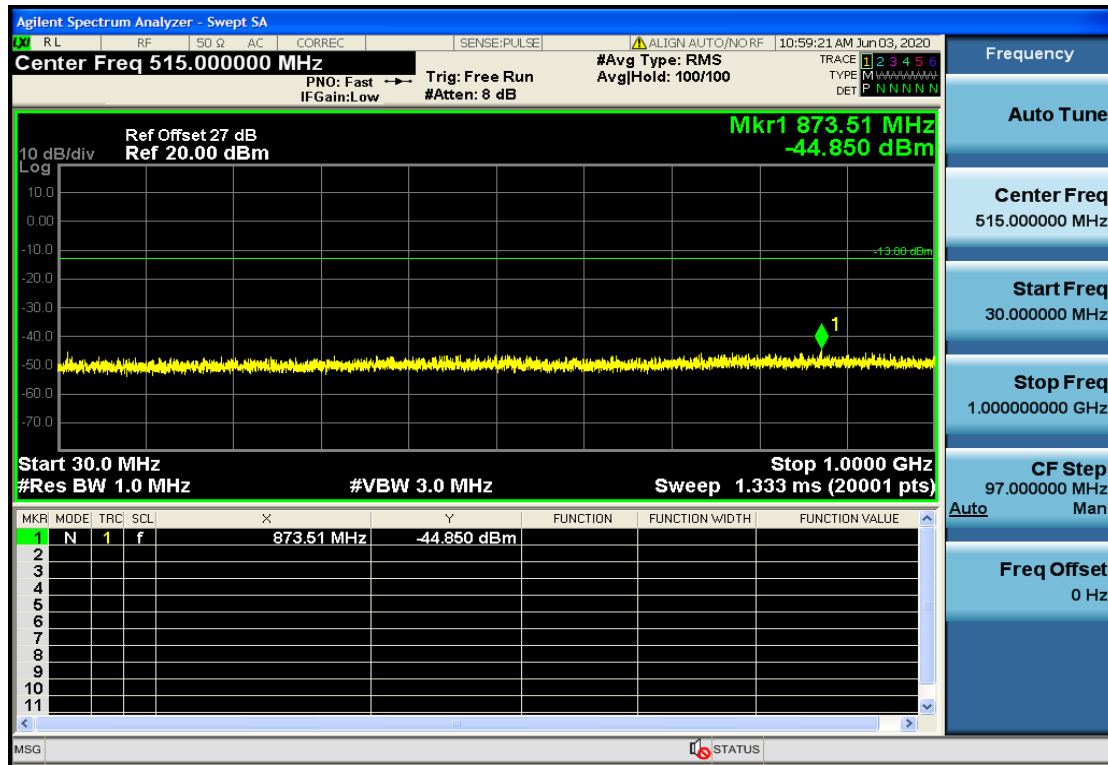

OB66-3-1778.5-QPSK-1#LOW@30mHz-1GHz@Pass

OB66-3-1778.5-QPSK-1#LOW@7GHz-13.6GHz@Pass

OB66-3-1778.5-QPSK-15#LOW@13.6GHz-20GHz@Pass

OB66-3-1778.5-QPSK-15#LOW@1GHz-7GHz@Pass

OB66-3-1778.5-QPSK-15#LOW@30MHz-1GHz@Pass