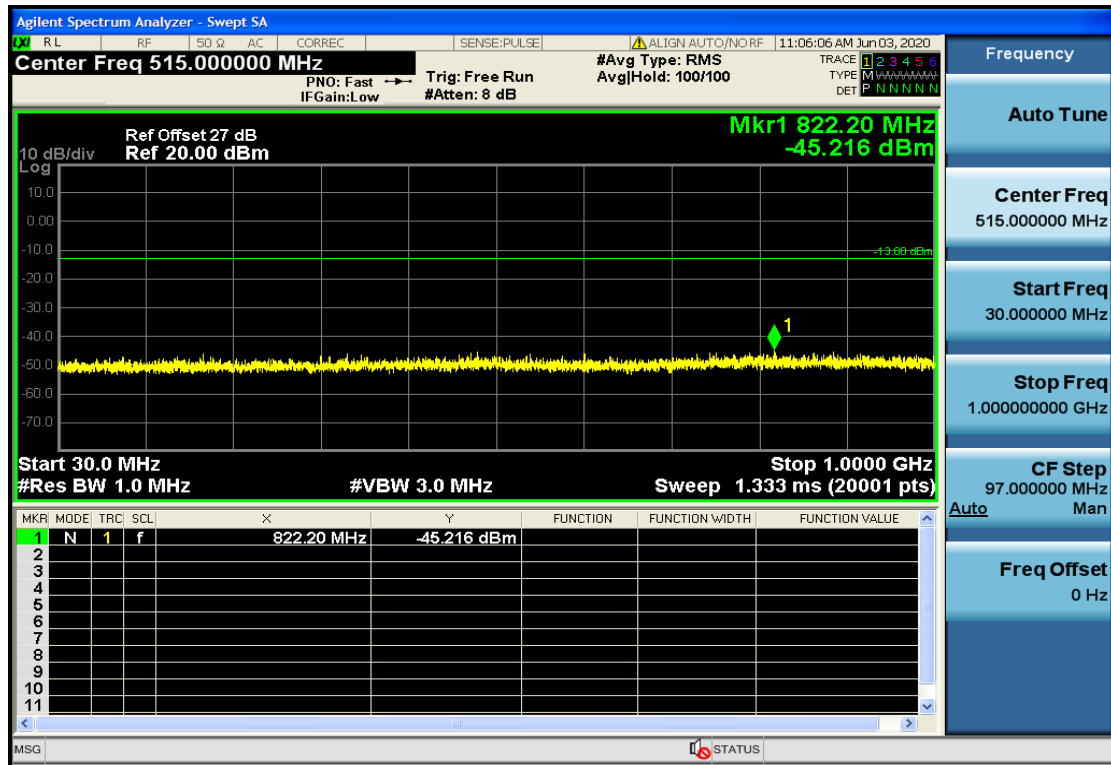

OB66-5-1745-QPSK-25#LOW@30mHz-1GHz@Pass