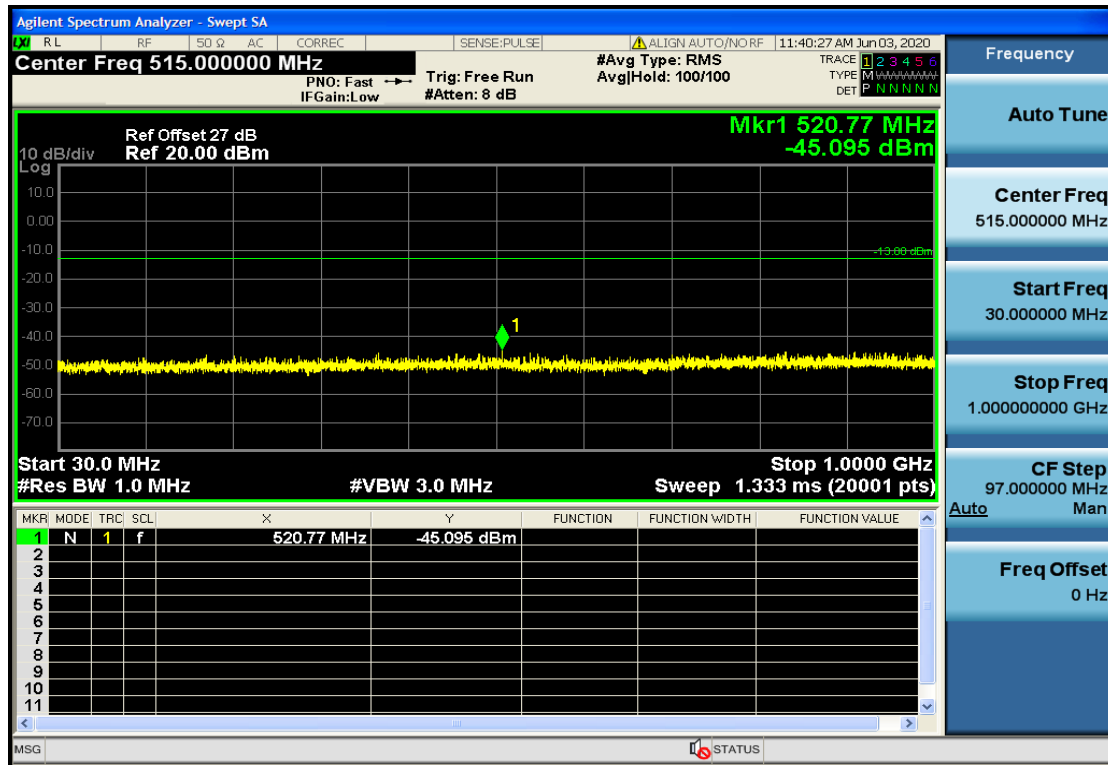

OB66-20-1720-QPSK-100#LOW@30MHz-1GHz@Pass