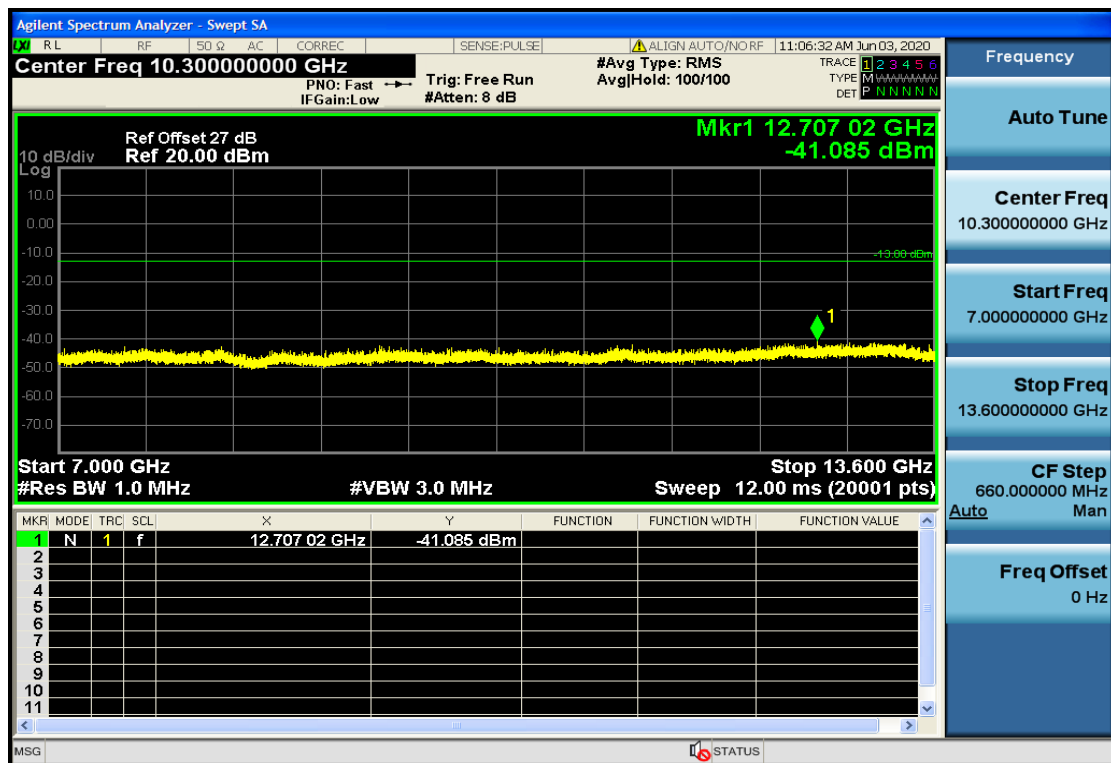

OB66-5-1745-QPSK-25#LOW@13.6GHz-20GHz@Pass

OB66-5-1745-QPSK-25#LOW@1GHz-7GHz@Pass

OB66-5-1745-QPSK-25#LOW@30mHz-1GHz@Pass

OB66-5-1745-QPSK-25#LOW@7GHz-13.6GHz@Pass

OB66-5-1777.5-QPSK-1#HIGH@13.6GHz-20GHz@Pass