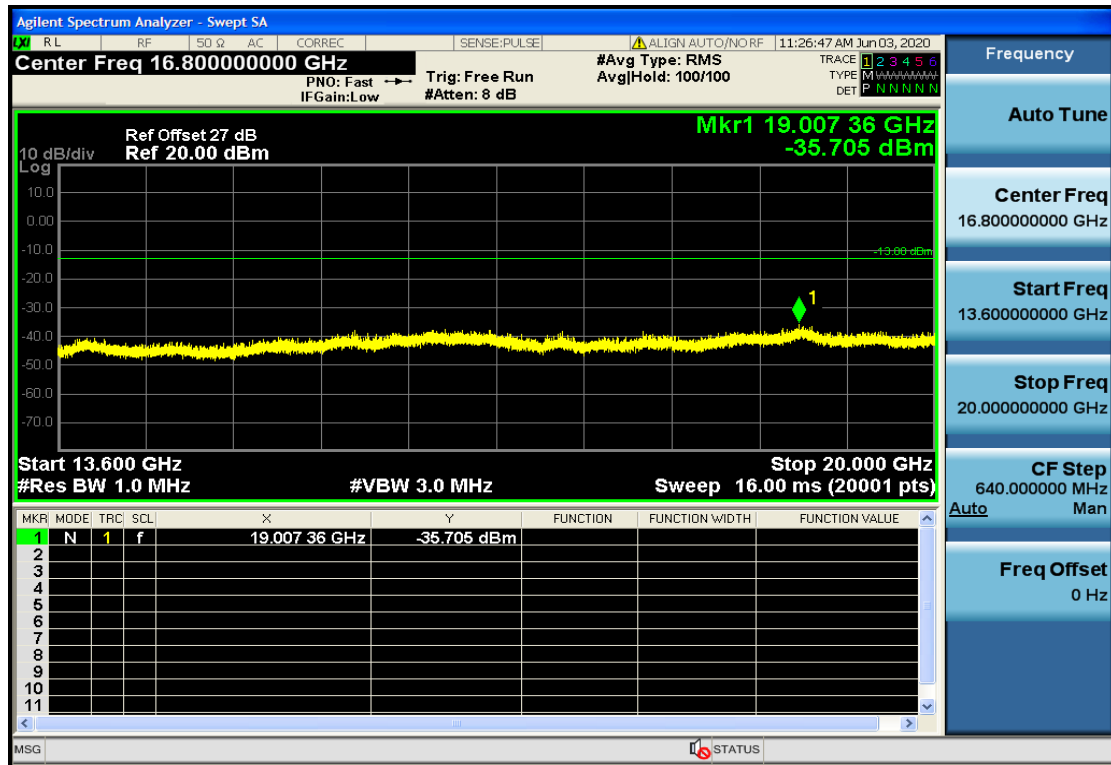

OB66-15-1745-QPSK-1#LOW@13.6GHz-20GHz@Pass

OB66-15-1745-QPSK-1#LOW@1GHz-7GHz@Pass

OB66-15-1745-QPSK-1#LOW@30MHz-1GHz@Pass

OB66-15-1745-QPSK-1#LOW@7GHz-13.6GHz@Pass

OB66-15-1745-QPSK-75#LOW@13.6GHz-20GHz@Pass