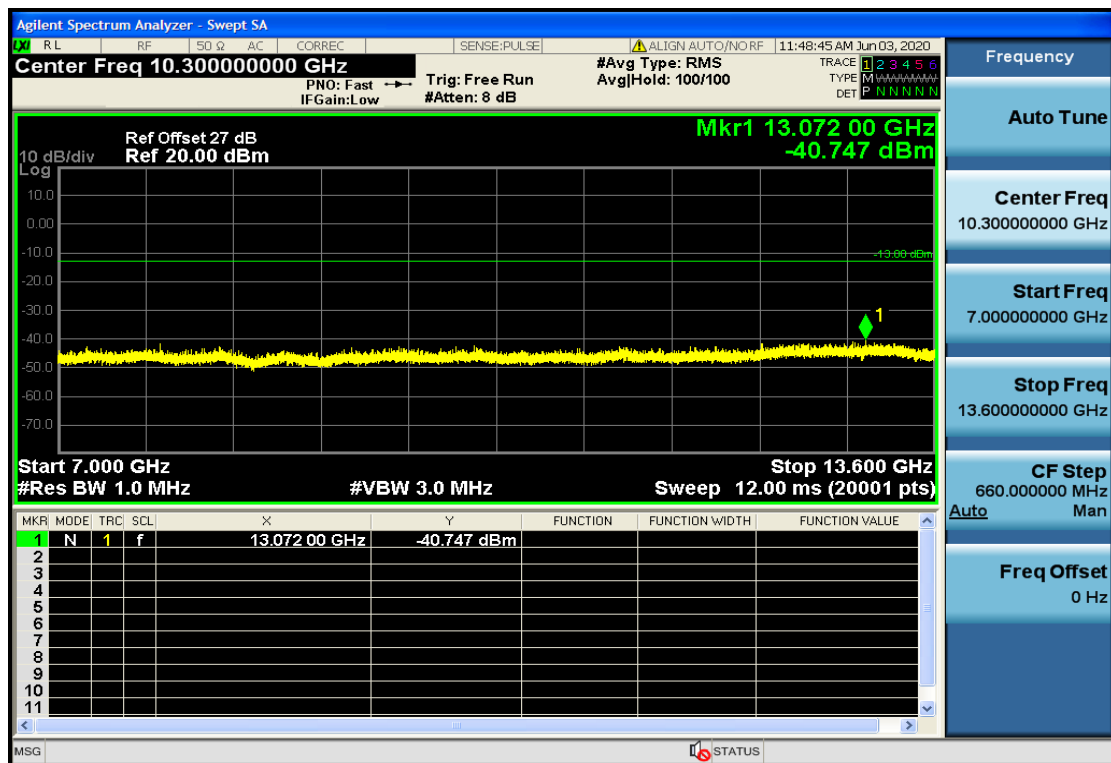

OB66-20-1770-QPSK-1#LOW@7GHz-13.6GHz@Pass