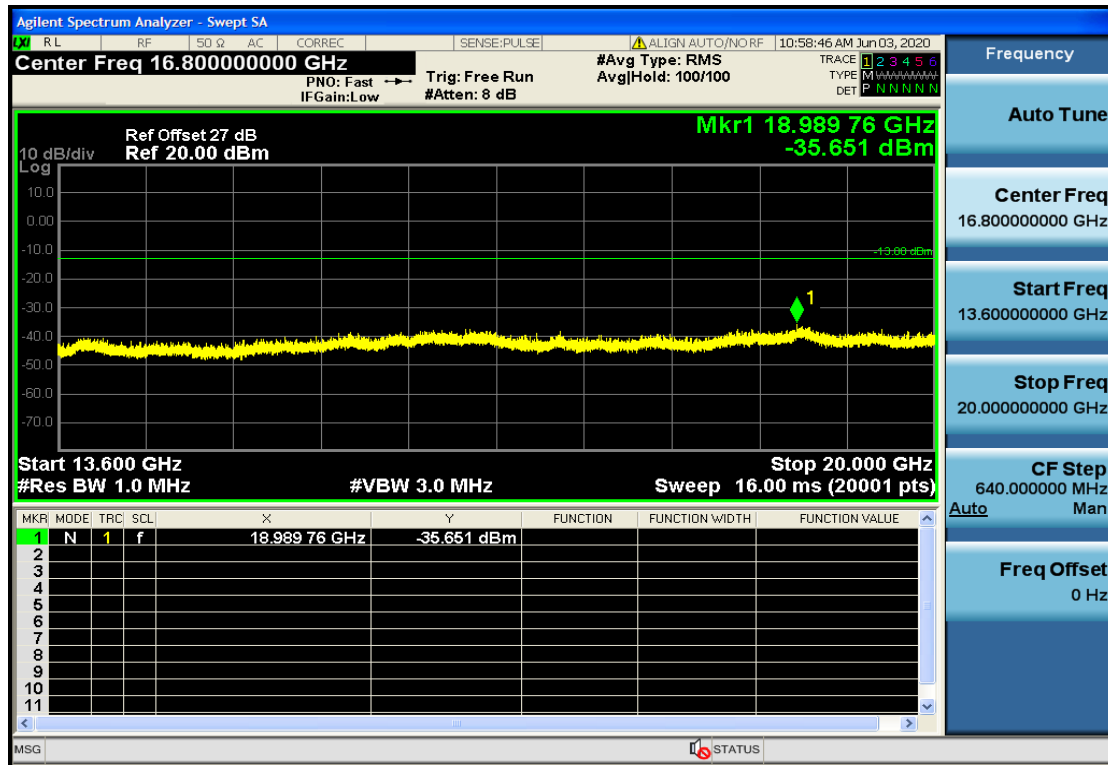

OB66-3-1711.5-QPSK-15#LOW@1GHz-7GHz@Pass

OB66-3-1711.5-QPSK-15#LOW@30mHz-1GHz@Pass

OB66-3-1711.5-QPSK-15#LOW@7GHz-13.6GHz@Pass

OB66-3-1745-QPSK-1#HIGH@13.6GHz-20GHz@Pass

OB66-3-1745-QPSK-1#HIGH@1GHz-7GHz@Pass