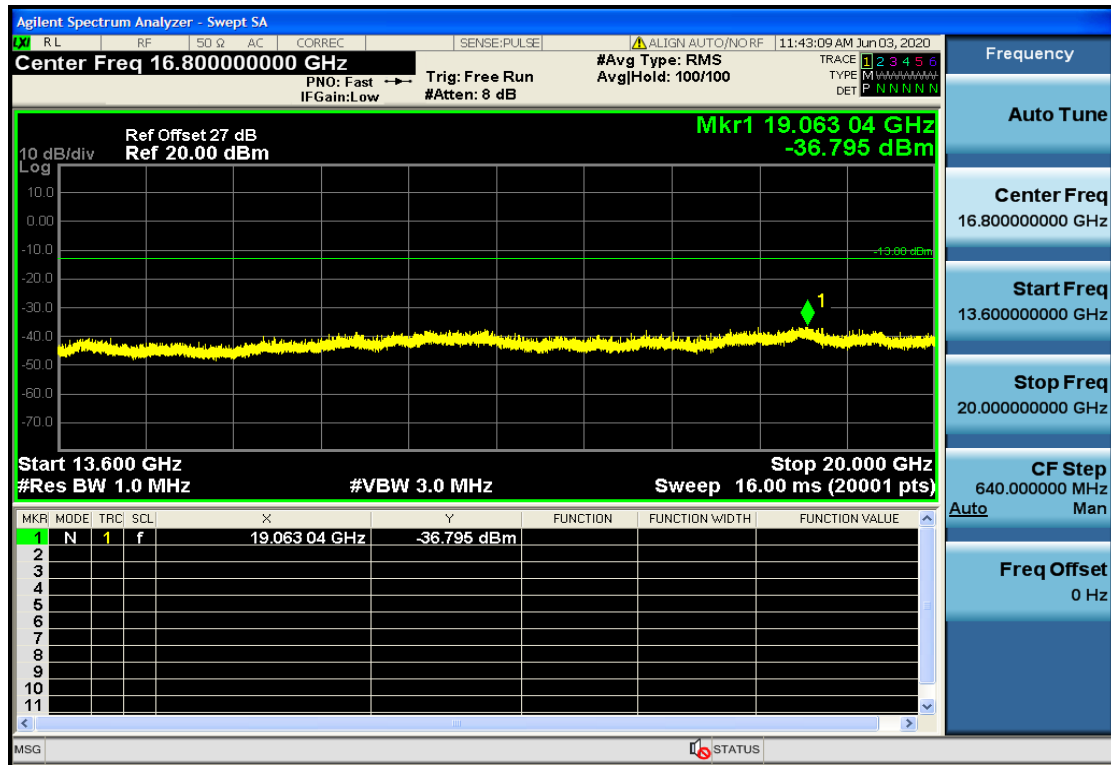

OB66-15-1772.5-QPSK-1#LOW@7GHz-13.6GHz@Pass

OB66-15-1772.5-QPSK-75#LOW@13.6GHz-20GHz@Pass

OB66-15-1772.5-QPSK-75#LOW@1GHz-7GHz@Pass

OB66-15-1772.5-QPSK-75#LOW@30mHz-1GHz@Pass

OB66-15-1772.5-QPSK-75#LOW@7GHz-13.6GHz@Pass

OB66-20-1720-QPSK-1#HIGH@13.6GHz-20GHz@Pass

OB66-20-1720-QPSK-1#HIGH@1GHz-7GHz@Pass

OB66-20-1720-QPSK-1#HIGH@30MHz-1GHz@Pass

OB66-20-1720-QPSK-1#HIGH@7GHz-13.6GHz@Pass

OB66-20-1720-QPSK-1#LOW@13.6GHz-20GHz@Pass