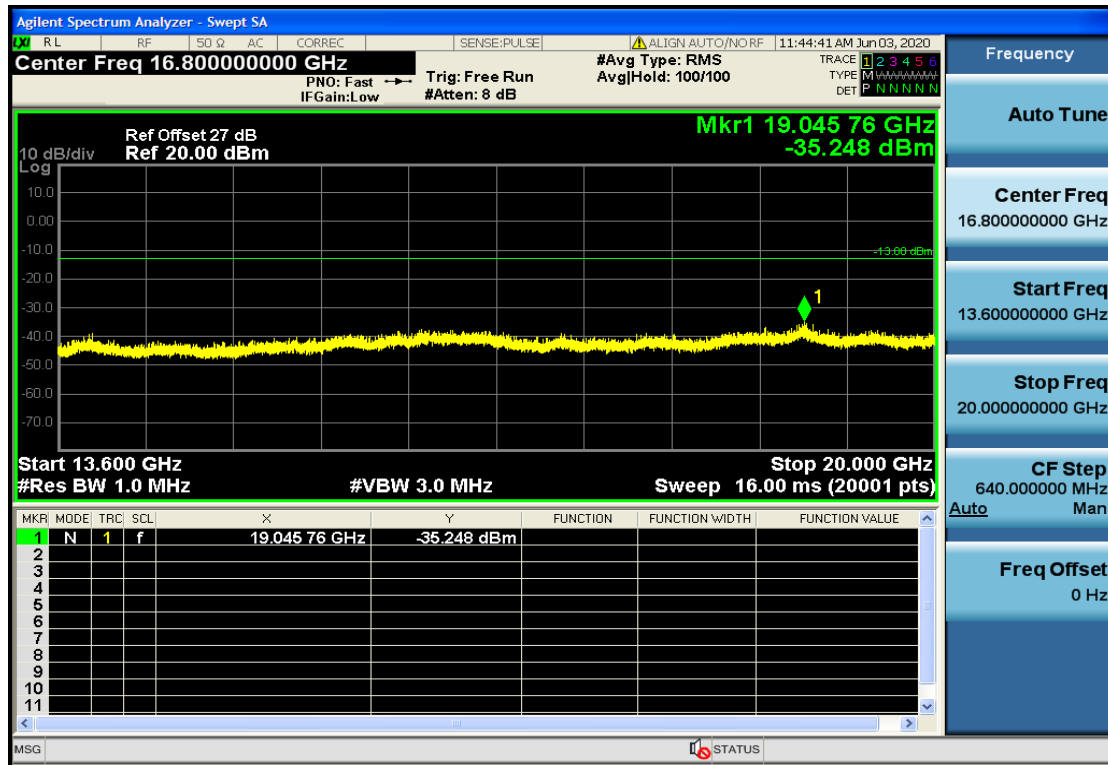

OB66-20-1745-QPSK-100#LOW@13.6GHz-20GHz@Pass