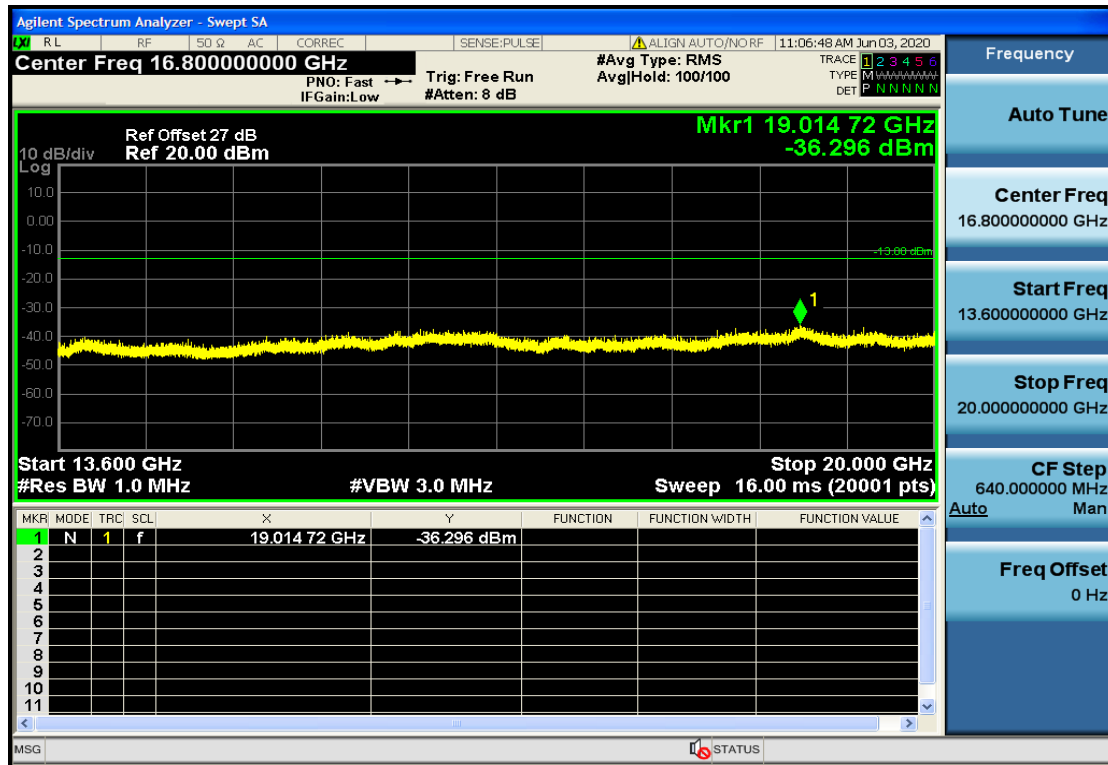

OB66-5-1745-QPSK-25#LOW@13.6GHz-20GHz@Pass