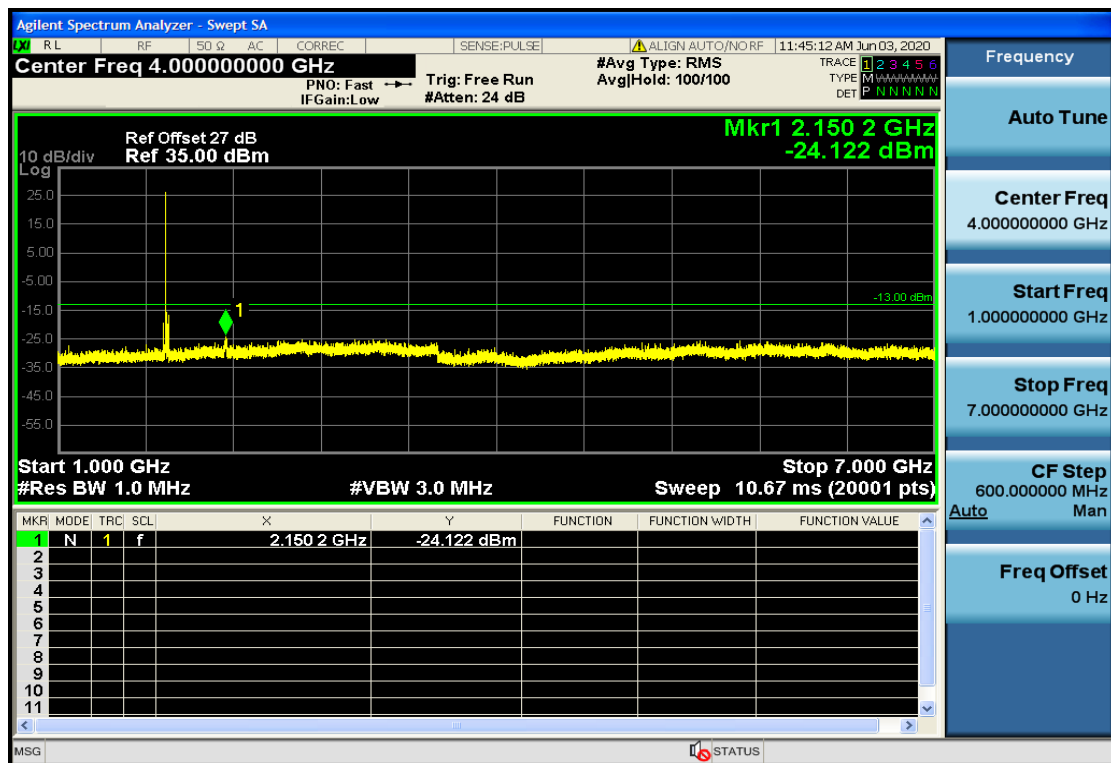

OB66-20-1745-QPSK-1#LOW@1GHz-7GHz@Pass