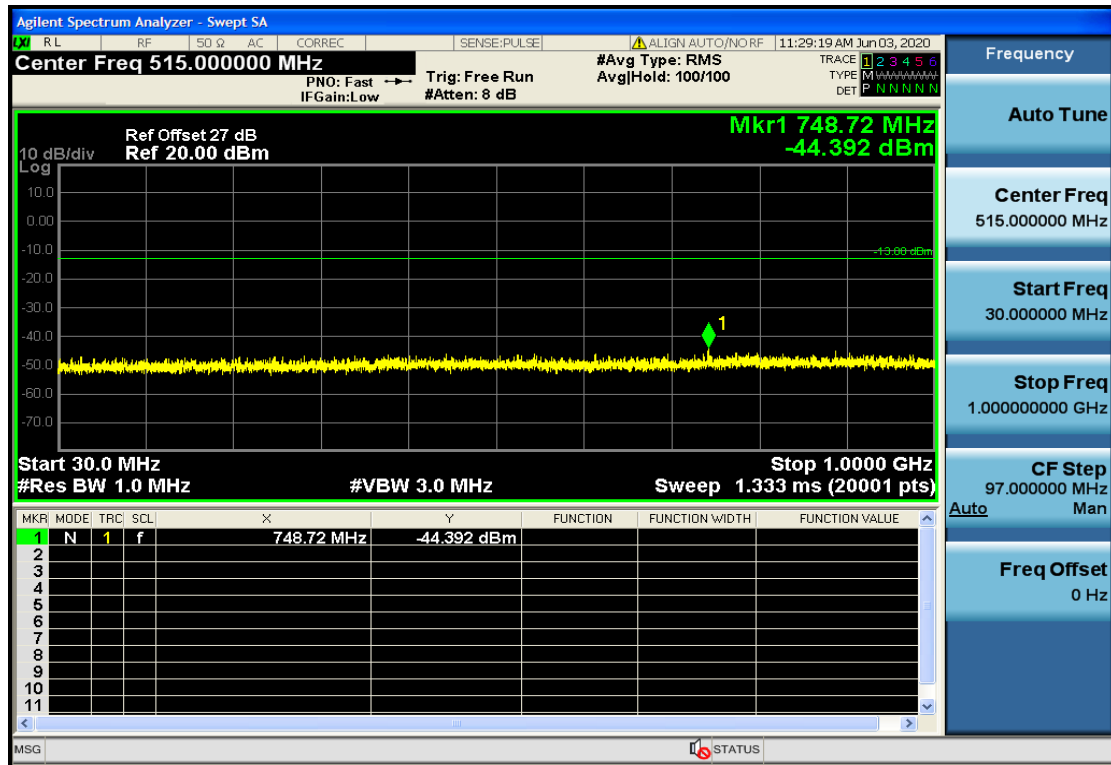

OB66-15-1772.5-QPSK-1#LOW@7GHz-13.6GHz@Pass

OB66-15-1772.5-QPSK-75#LOW@13.6GHz-20GHz@Pass

OB66-15-1772.5-QPSK-75#LOW@1GHz-7GHz@Pass

OB66-15-1772.5-QPSK-75#LOW@30mHz-1GHz@Pass

OB66-15-1772.5-QPSK-75#LOW@7GHz-13.6GHz@Pass

OB66-20-1720-QPSK-1#HIGH@13.6GHz-20GHz@Pass

OB66-20-1720-QPSK-1#HIGH@1GHz-7GHz@Pass

OB66-20-1720-QPSK-1#HIGH@30MHz-1GHz@Pass

OB66-20-1720-QPSK-1#HIGH@7GHz-13.6GHz@Pass

OB66-20-1720-QPSK-1#LOW@13.6GHz-20GHz@Pass