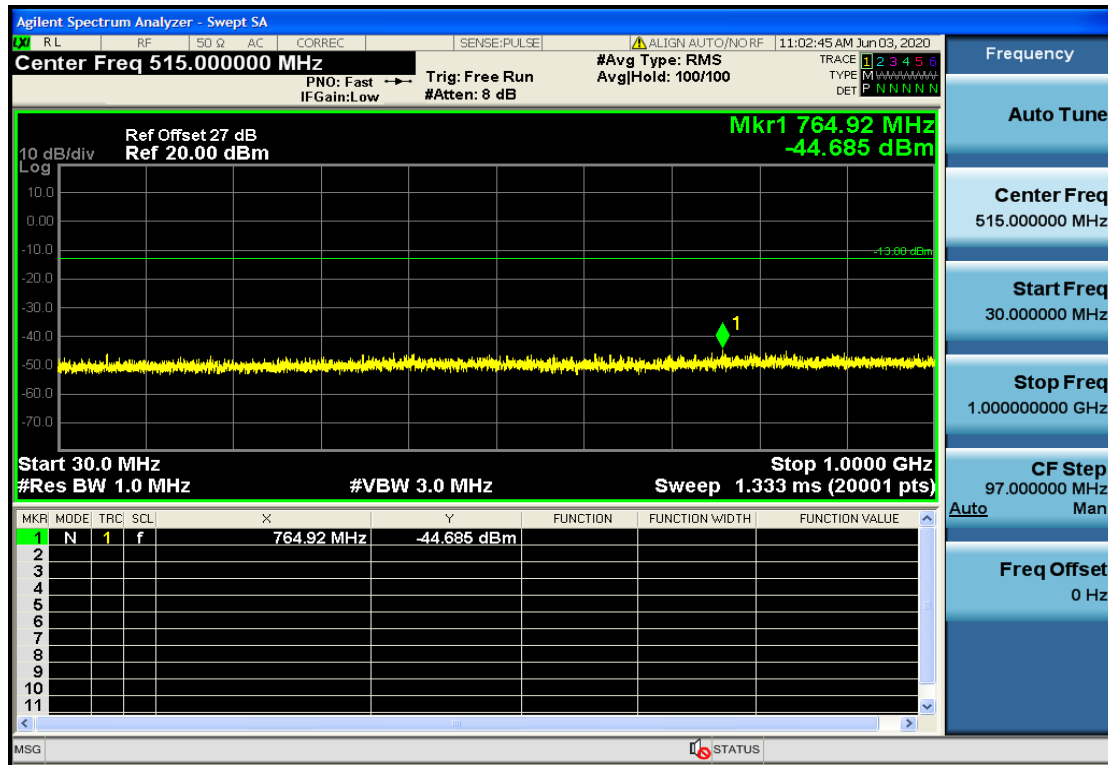

OB66-5-1712.5-QPSK-25#LOW@30mHz-1GHz@Pass