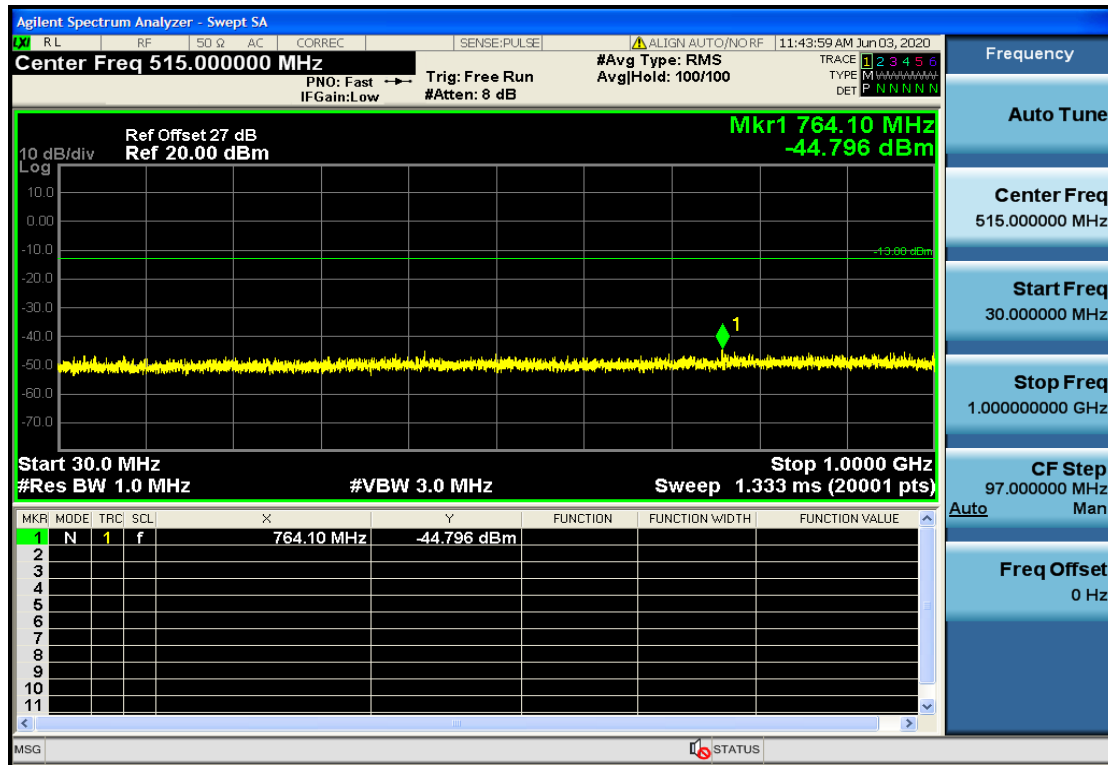

OB66-20-1745-QPSK-100#LOW@30MHz-1GHz@Pass