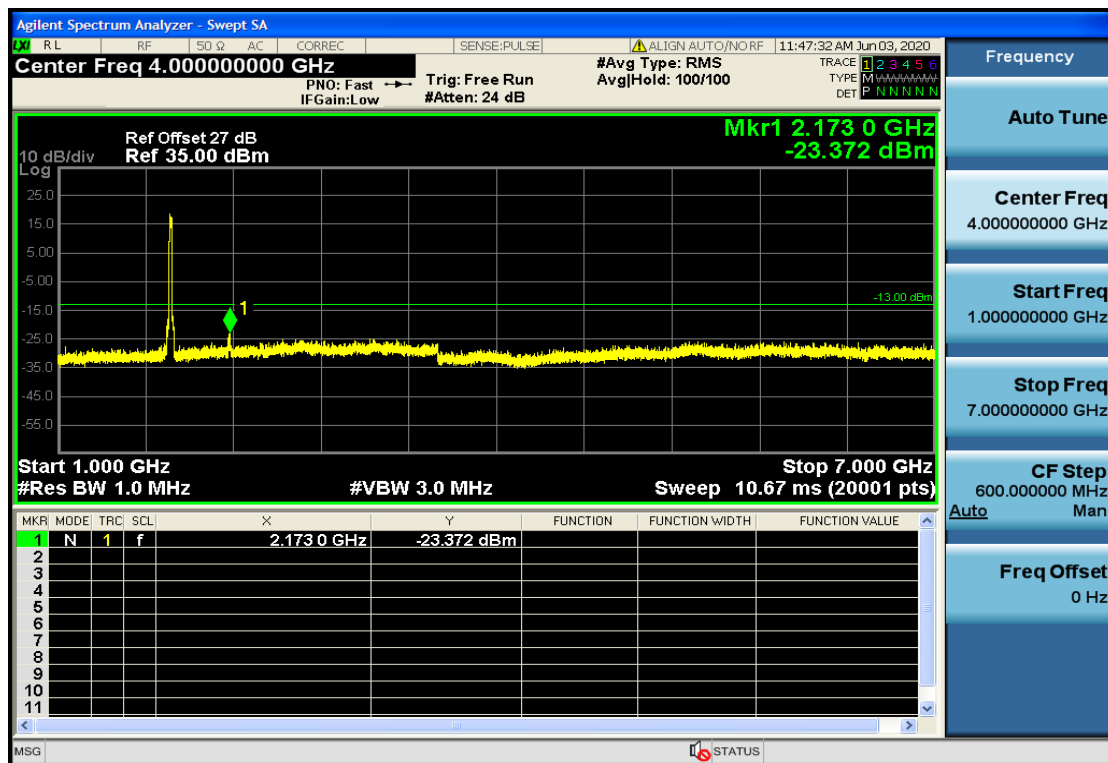

OB66-20-1770-QPSK-1#LOW@30MHz-1GHz@Pass

OB66-20-1770-QPSK-1#LOW@7GHz-13.6GHz@Pass

OB66-20-1770-QPSK-100#LOW@13.6GHz-20GHz@Pass

OB66-20-1770-QPSK-100#LOW@1GHz-7GHz@Pass

OB66-20-1770-QPSK-100#LOW@30mHz-1GHz@Pass