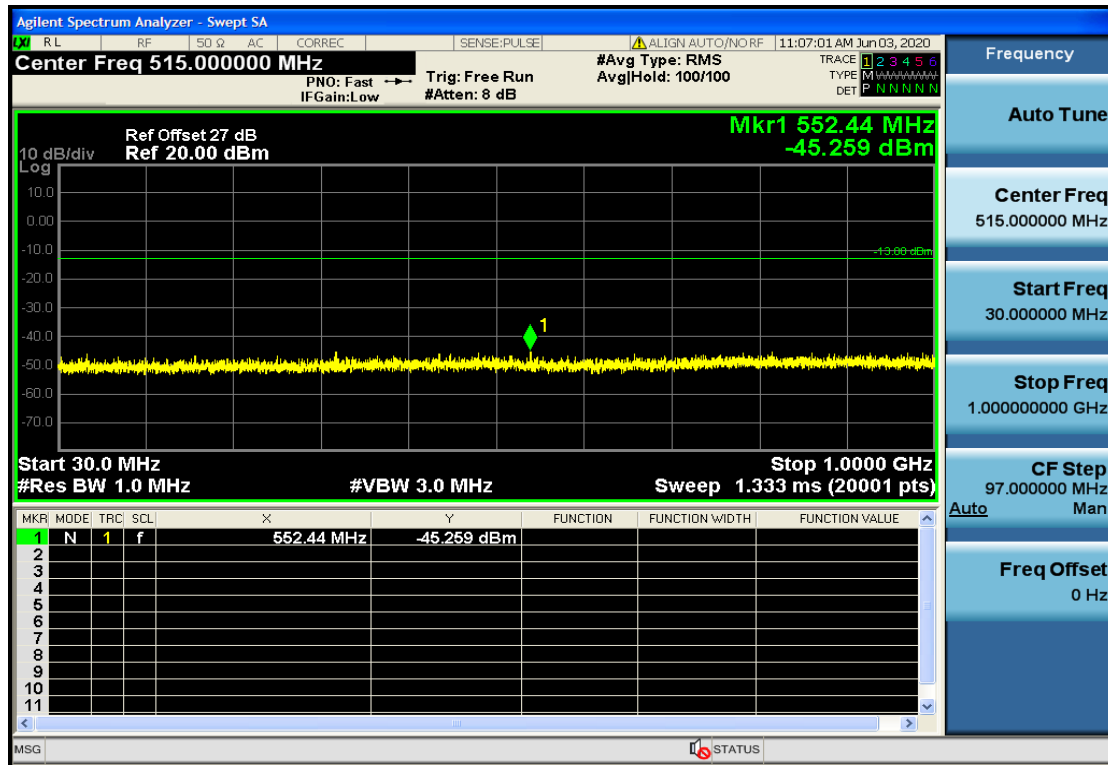

OB66-5-1745-QPSK-1#HIGH@30MHz-1GHz@Pass

OB66-5-1745-QPSK-1#HIGH@7GHz-13.6GHz@Pass

OB66-5-1745-QPSK-1#LOW@13.6GHz-20GHz@Pass

OB66-5-1745-QPSK-1#LOW@1GHz-7GHz@Pass

OB66-5-1745-QPSK-1#LOW@30MHz-1GHz@Pass

OB66-5-1745-QPSK-1#LOW@7GHz-13.6GHz@Pass