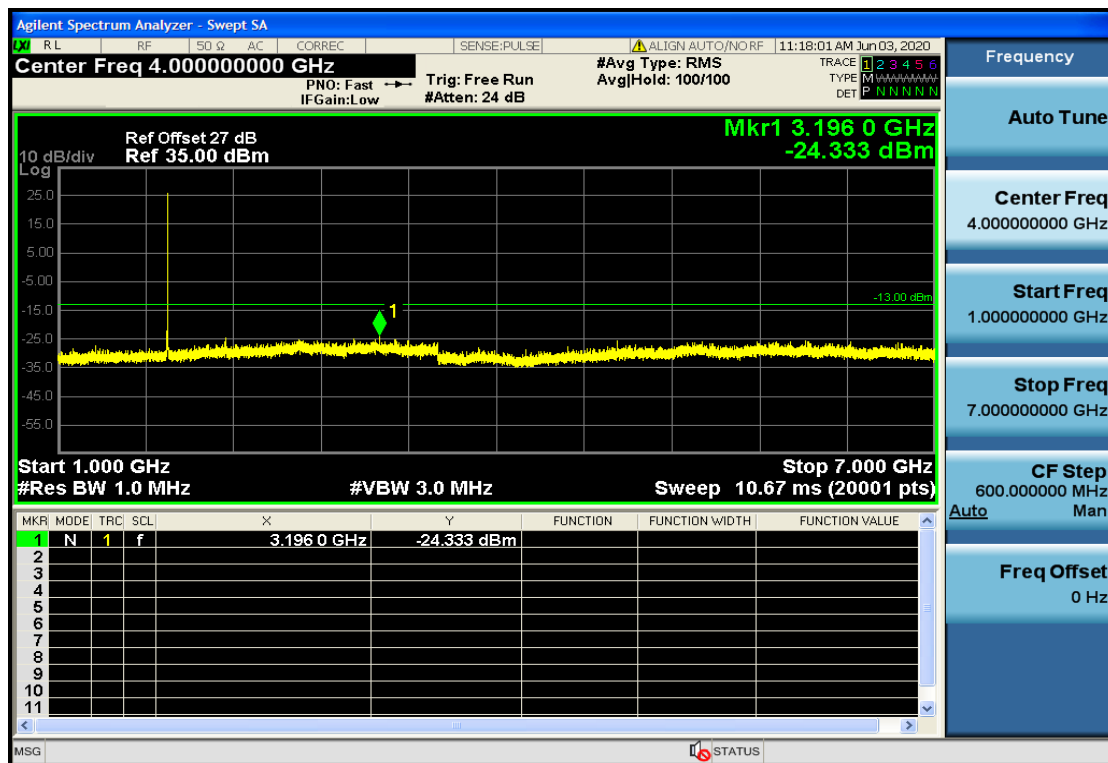

OB66-10-1745-QPSK-1#HIGH@1GHz-7GHz@Pass