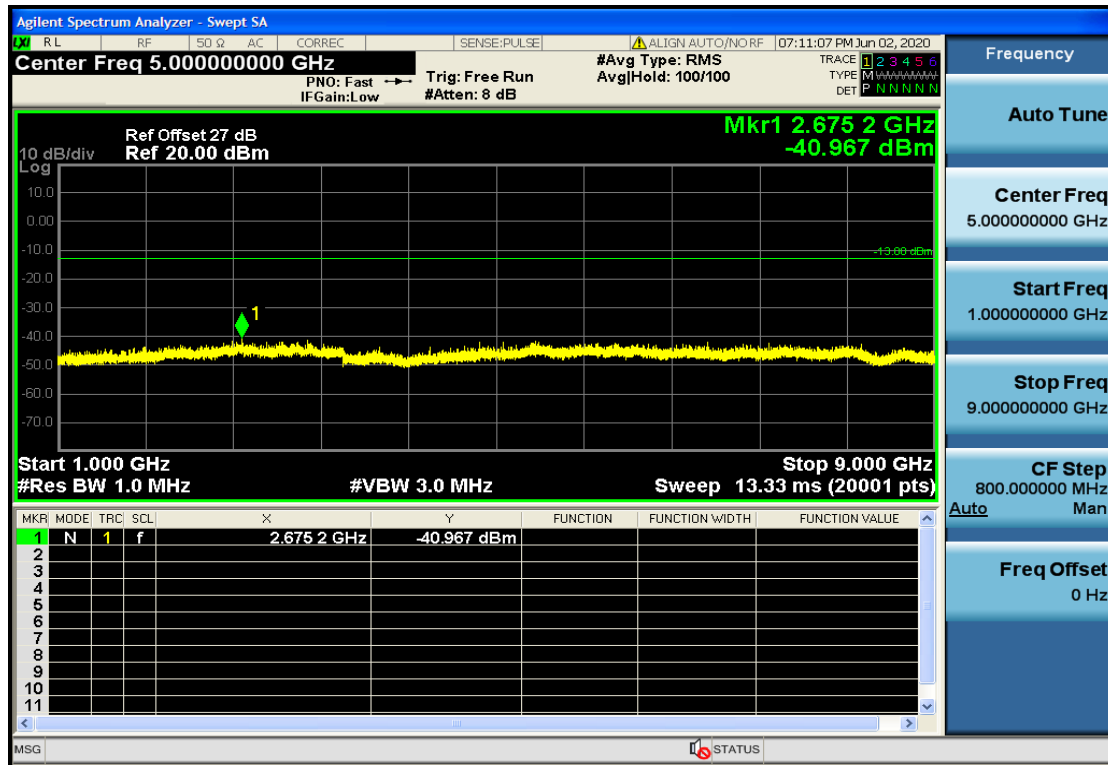

OB5-5-846.5-QPSK-25#LOW@1GHz-9GHz@Pass