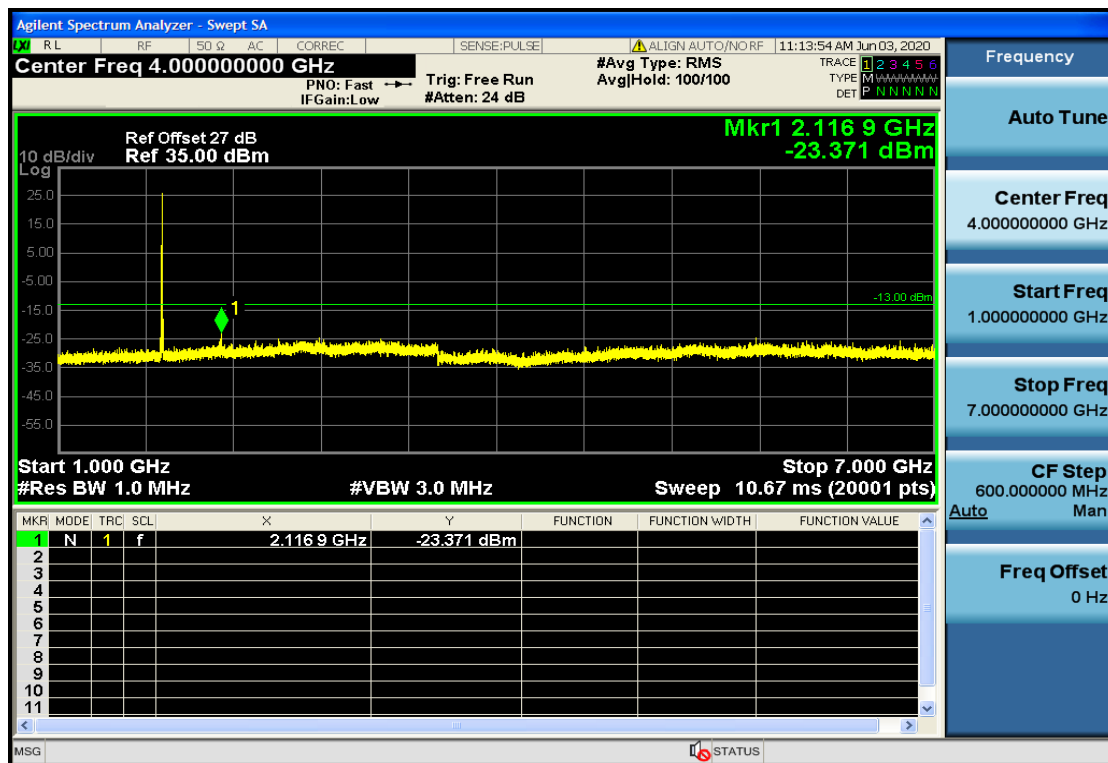

OB66-10-1715-QPSK-1#HIGH@30mHz-1GHz@Pass

OB66-10-1715-QPSK-1#HIGH@7GHz-13.6GHz@Pass

OB66-10-1715-QPSK-1#LOW@13.6GHz-20GHz@Pass

OB66-10-1715-QPSK-1#LOW@1GHz-7GHz@Pass

OB66-10-1715-QPSK-1#LOW@30mHz-1GHz@Pass