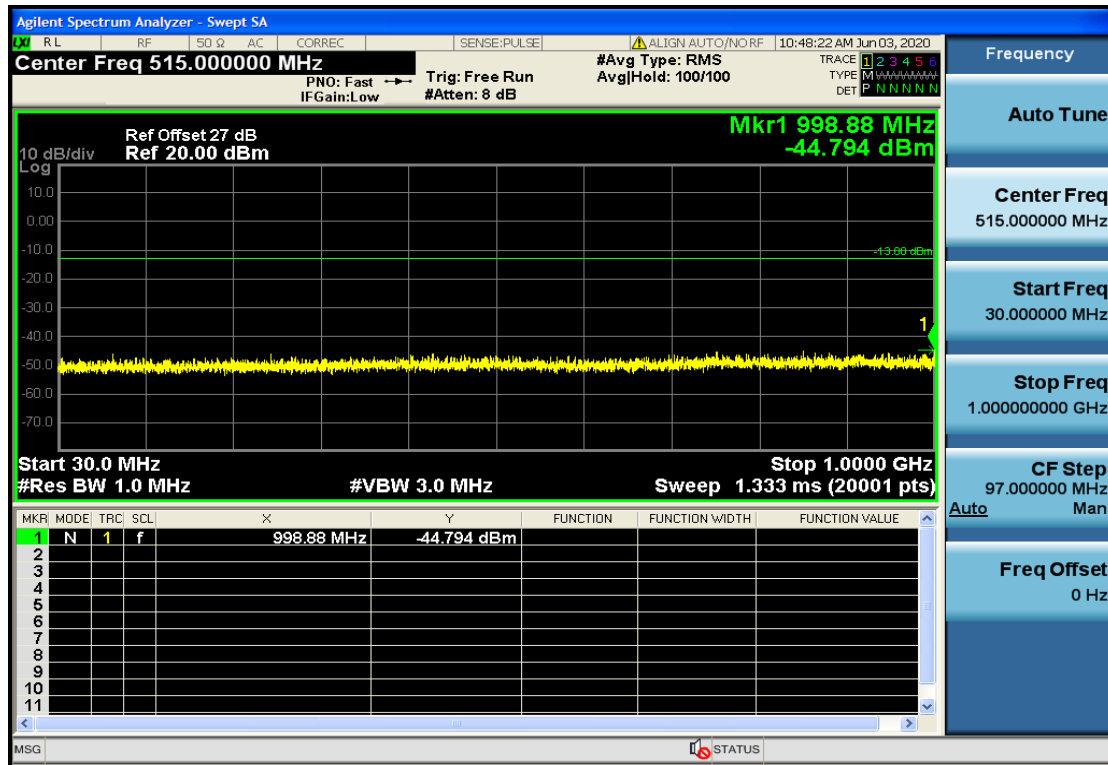

OB66-1.4-1745-QPSK-1#HIGH@30mHz-1GHz@Pass