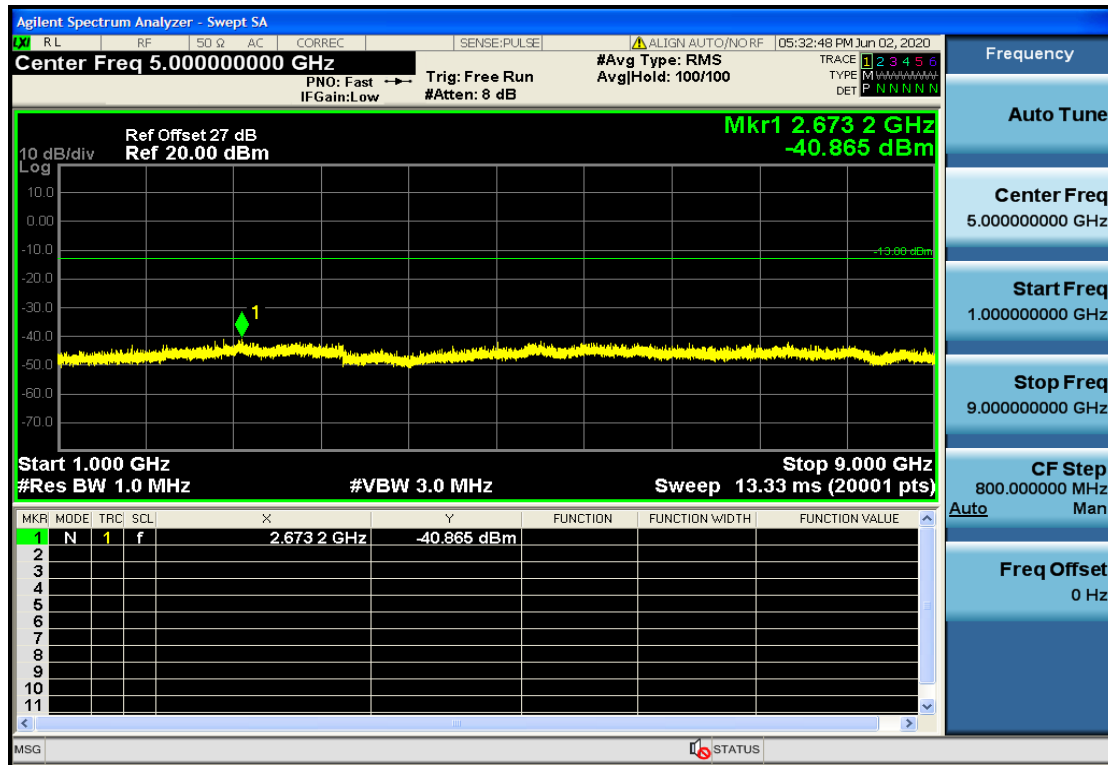

OB5-3-836.5-QPSK-15#LOW@1GHz-9GHz@Pass