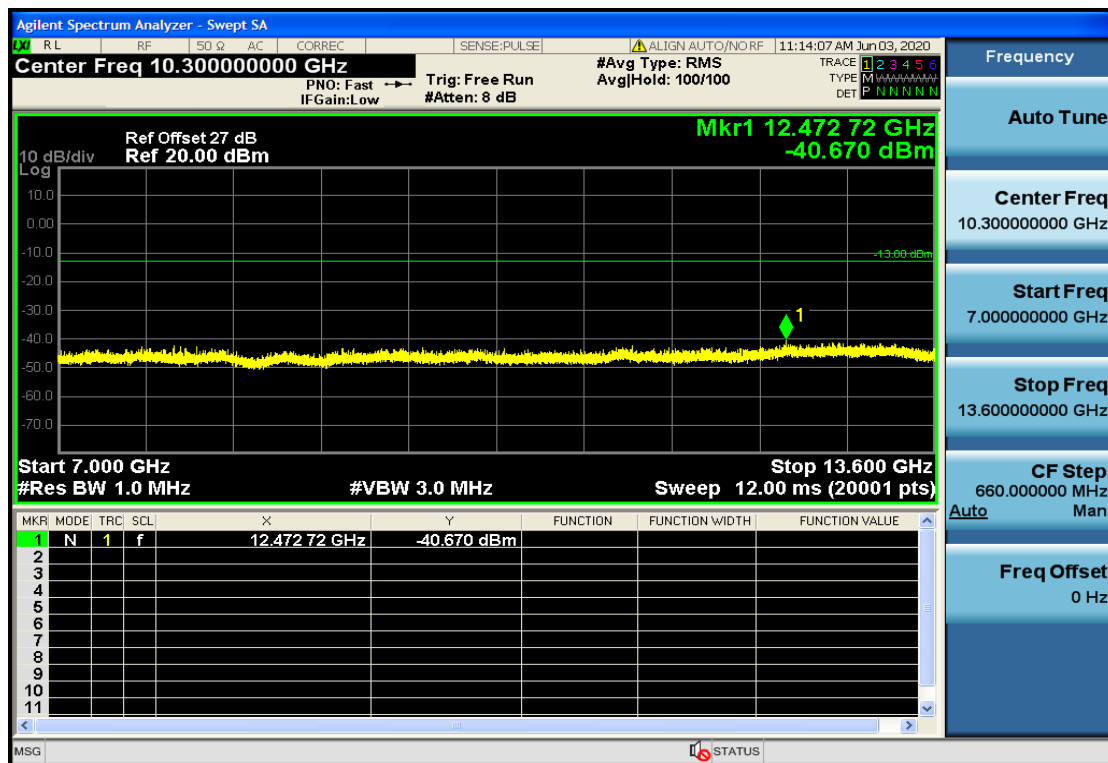

OB66-10-1715-QPSK-1#LOW@7GHz-13.6GHz@Pass