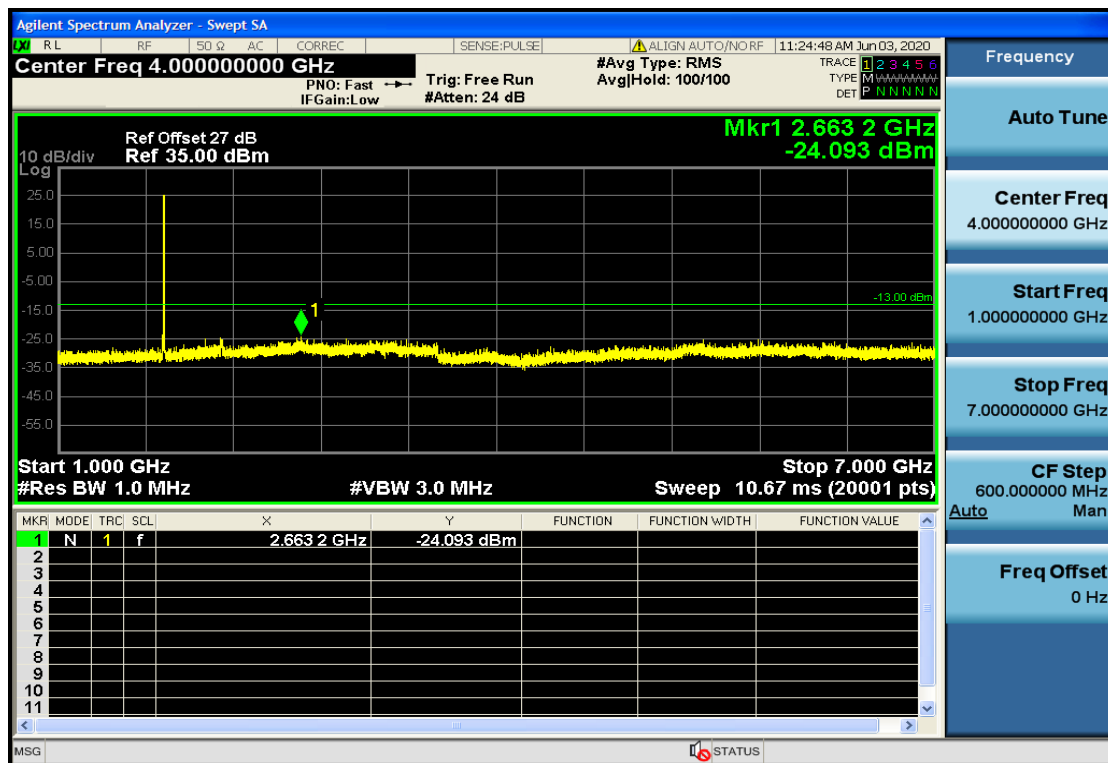

OB66-15-1717.5-QPSK-1#HIGH@1GHz-7GHz@Pass