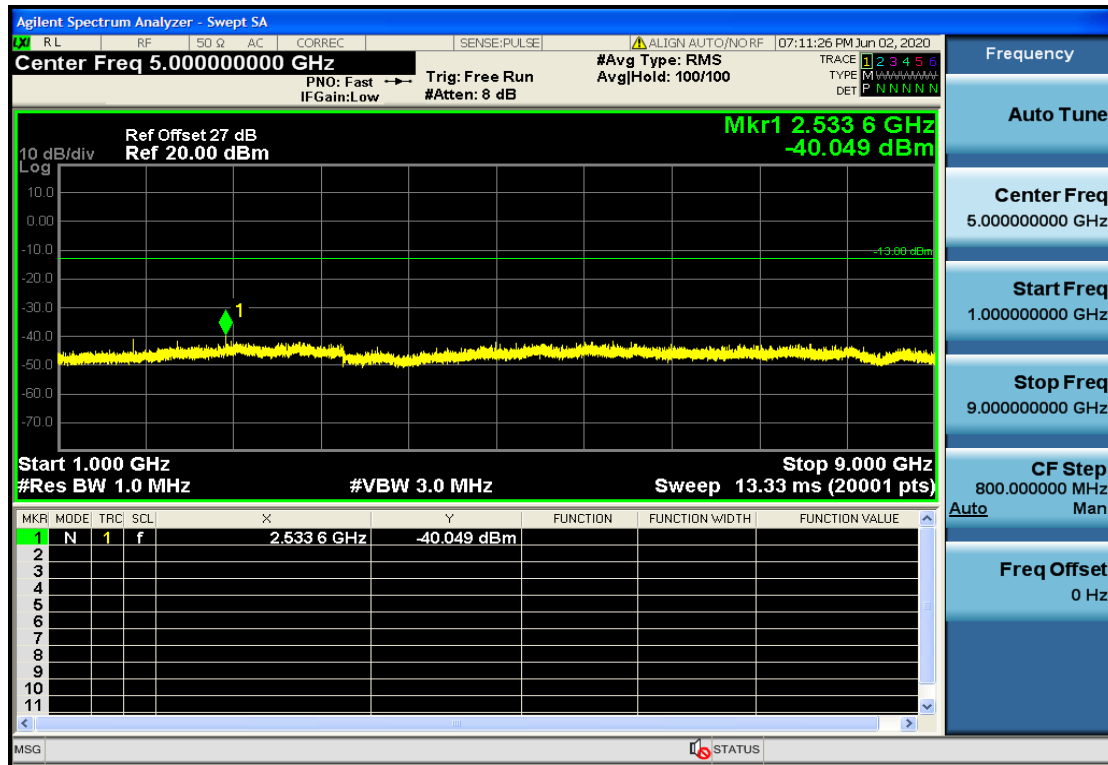

OB5-5-836.5-QPSK-25#LOW@1GHz-9GHz@Pass

OB5-5-836.5-QPSK-25#LOW@30mHz-1GHz@Pass

OB5-5-846.5-QPSK-1#HIGH@1GHz-9GHz@Pass

OB5-5-846.5-QPSK-1#HIGH@30mHz-1GHz@Pass

OB5-5-846.5-QPSK-1#LOW@1GHz-9GHz@Pass

OB5-5-846.5-QPSK-1#LOW@30MHz-1GHz@Pass