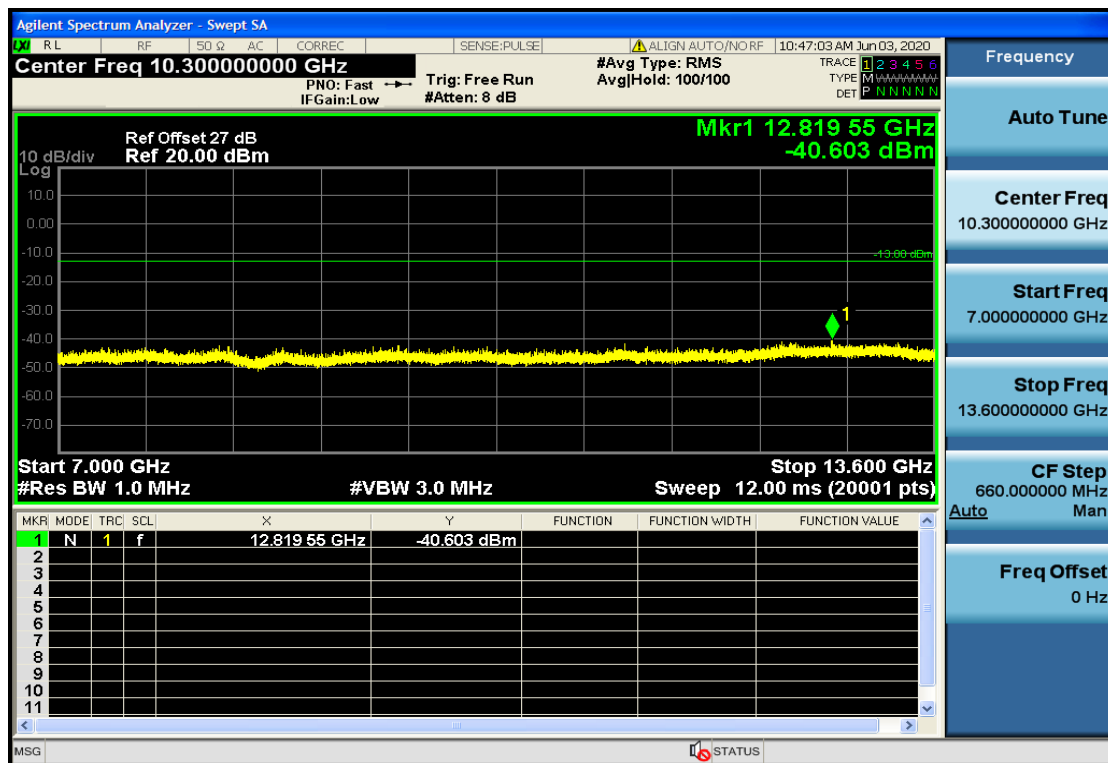

OB66-1.4-1745-QPSK-6#LOW@7GHz-13.6GHz@Pass