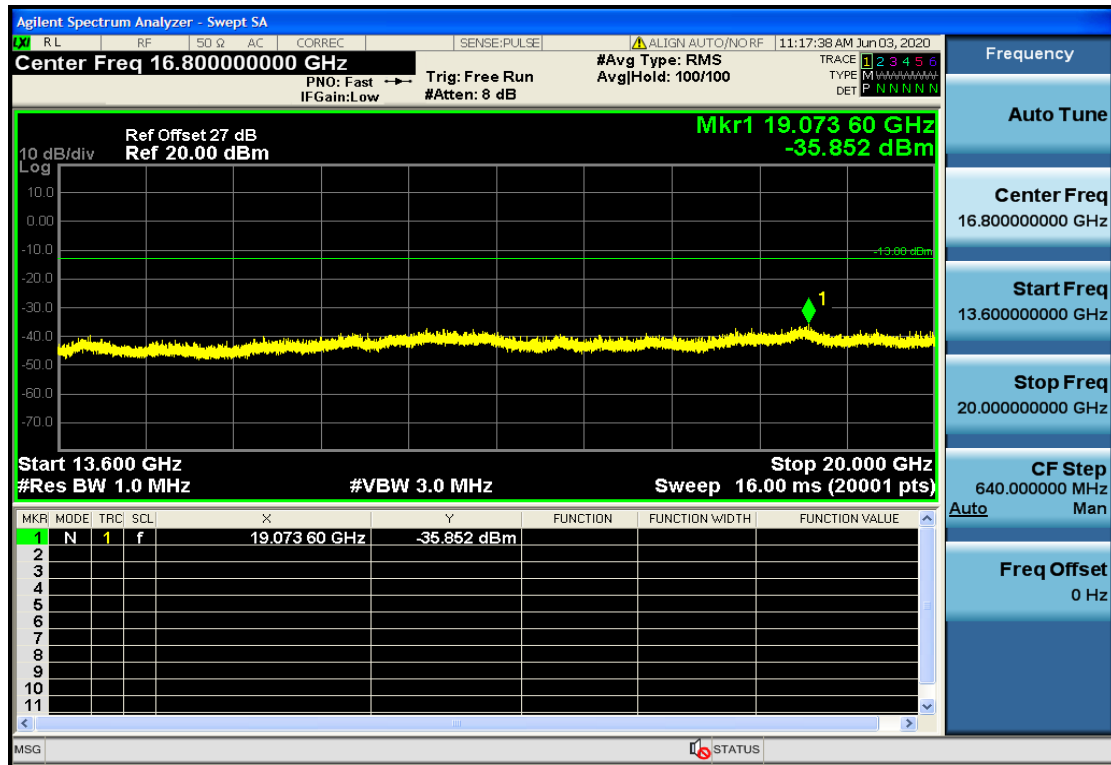

OB66-10-1745-QPSK-1#HIGH@13.6GHz-20GHz@Pass

OB66-10-1745-QPSK-1#HIGH@1GHz-7GHz@Pass

OB66-10-1745-QPSK-1#HIGH@30mHz-1GHz@Pass

OB66-10-1745-QPSK-1#HIGH@7GHz-13.6GHz@Pass

OB66-10-1745-QPSK-1#LOW@13.6GHz-20GHz@Pass