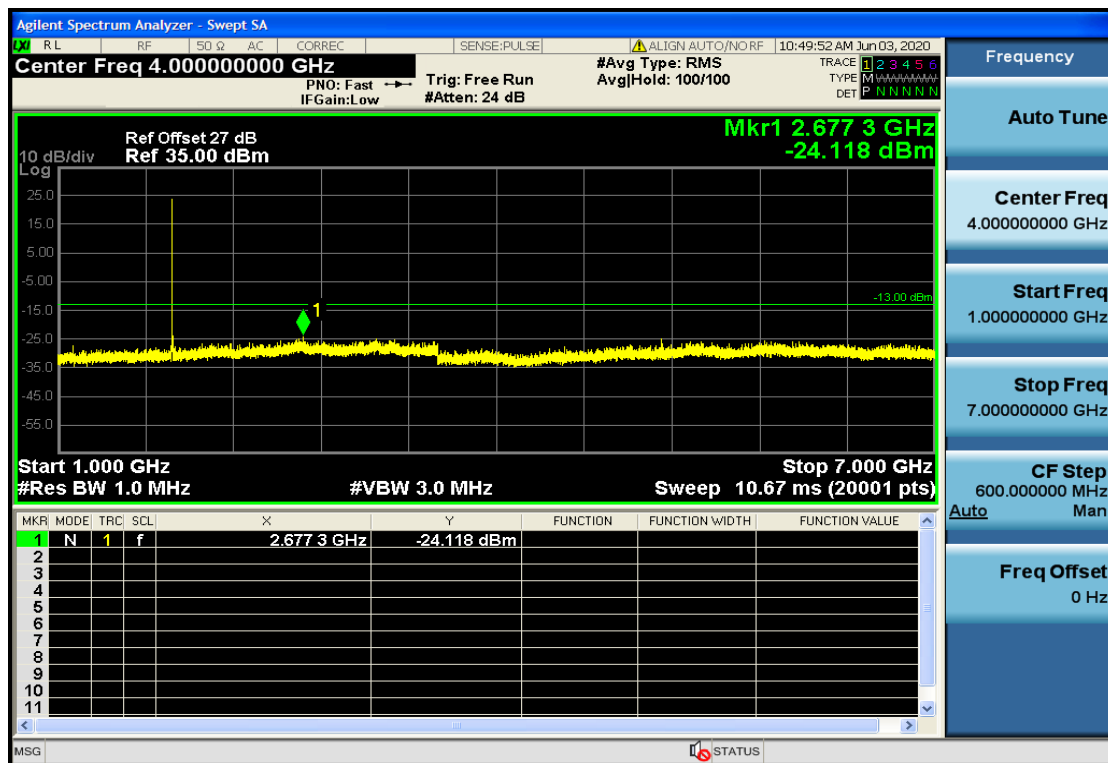

OB66-1.4-1779.3-QPSK-6#LOW@1GHz-7GHz@Pass