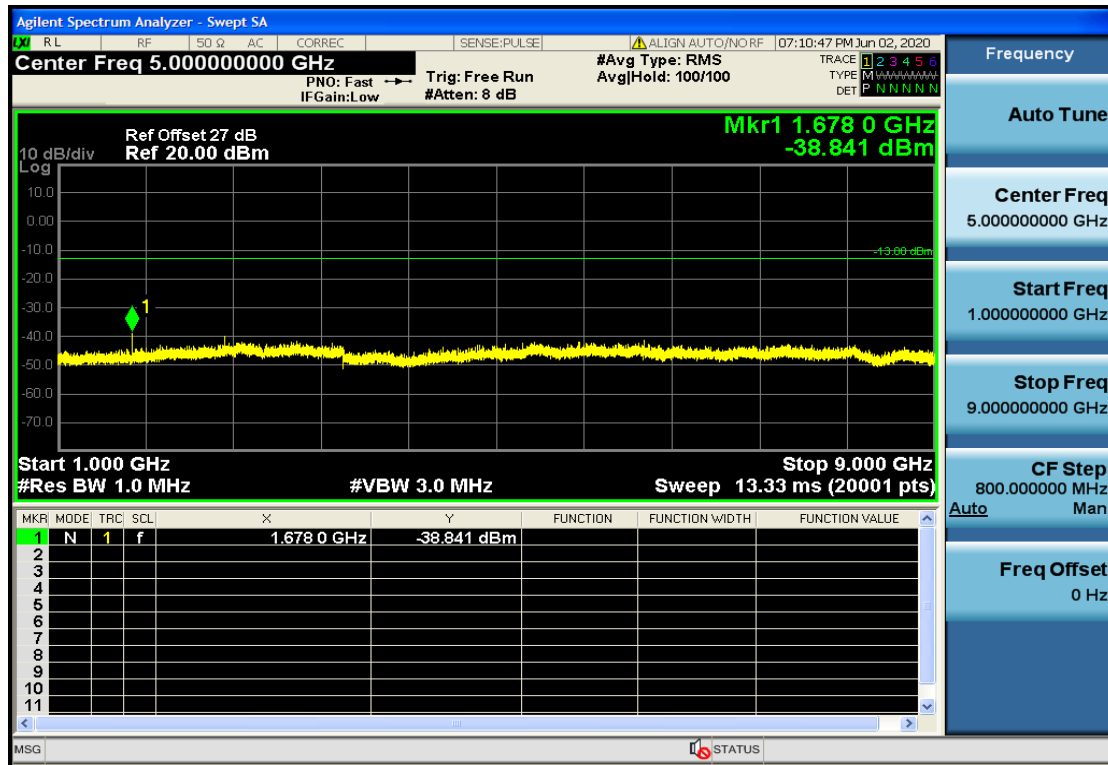

OB5-5-836.5-QPSK-1#HIGH@1GHz-9GHz@Pass