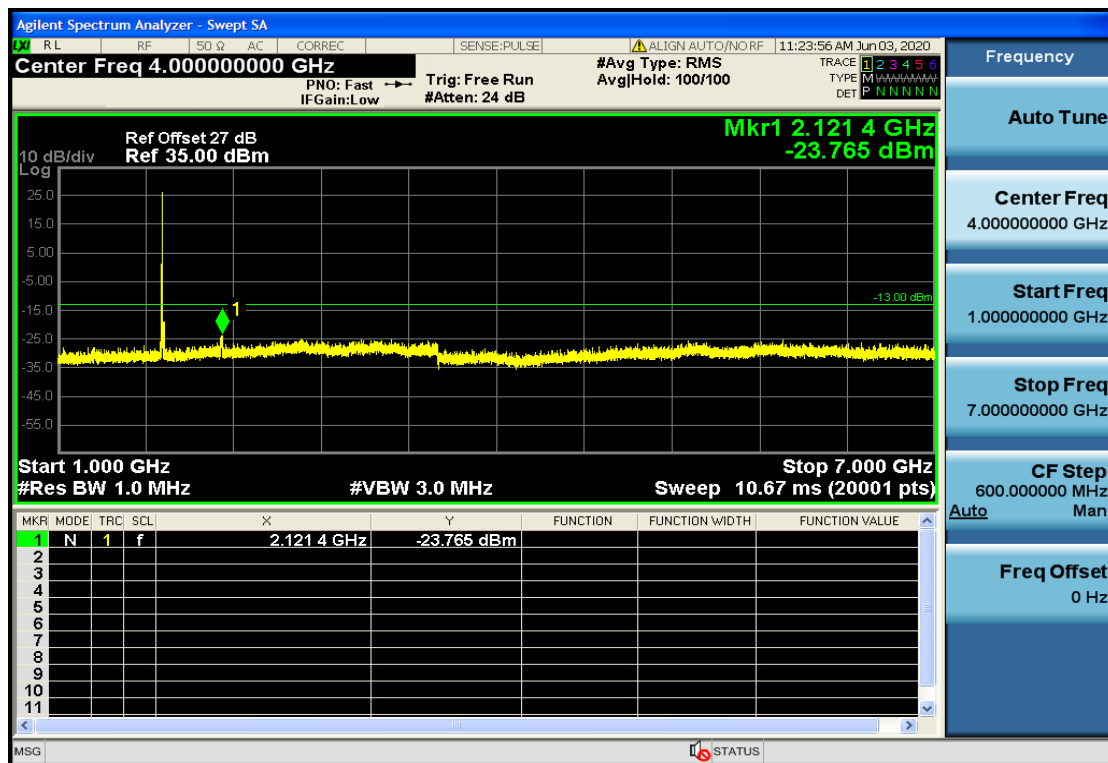

OB66-15-1717.5-QPSK-1#HIGH@1GHz-7GHz@Pass

OB66-15-1717.5-QPSK-1#HIGH@30MHz-1GHz@Pass

OB66-15-1717.5-QPSK-1#HIGH@7GHz-13.6GHz@Pass

OB66-15-1717.5-QPSK-1#LOW@13.6GHz-20GHz@Pass

OB66-15-1717.5-QPSK-1#LOW@1GHz-7GHz@Pass