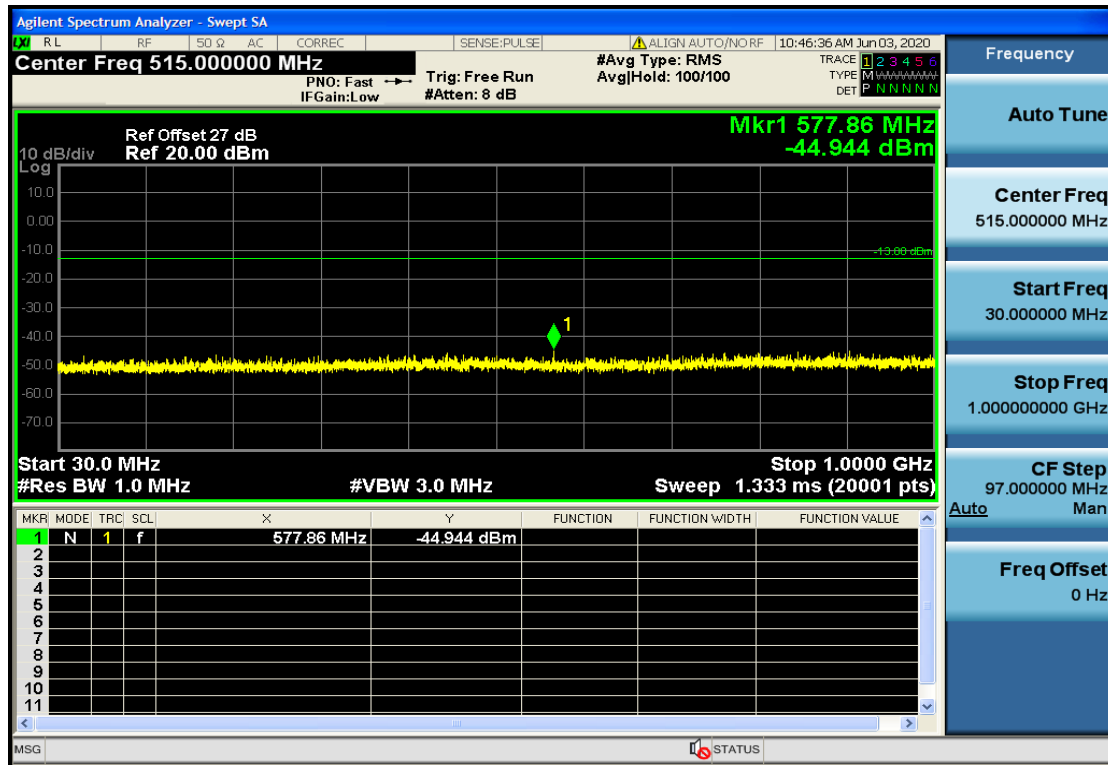

OB66-1.4-1745-QPSK-1#LOW@30mHz-1GHz@Pass

OB66-1.4-1745-QPSK-1#LOW@7GHz-13.6GHz@Pass

OB66-1.4-1745-QPSK-6#LOW@13.6GHz-20GHz@Pass

OB66-1.4-1745-QPSK-6#LOW@1GHz-7GHz@Pass

OB66-1.4-1745-QPSK-6#LOW@30mHz-1GHz@Pass