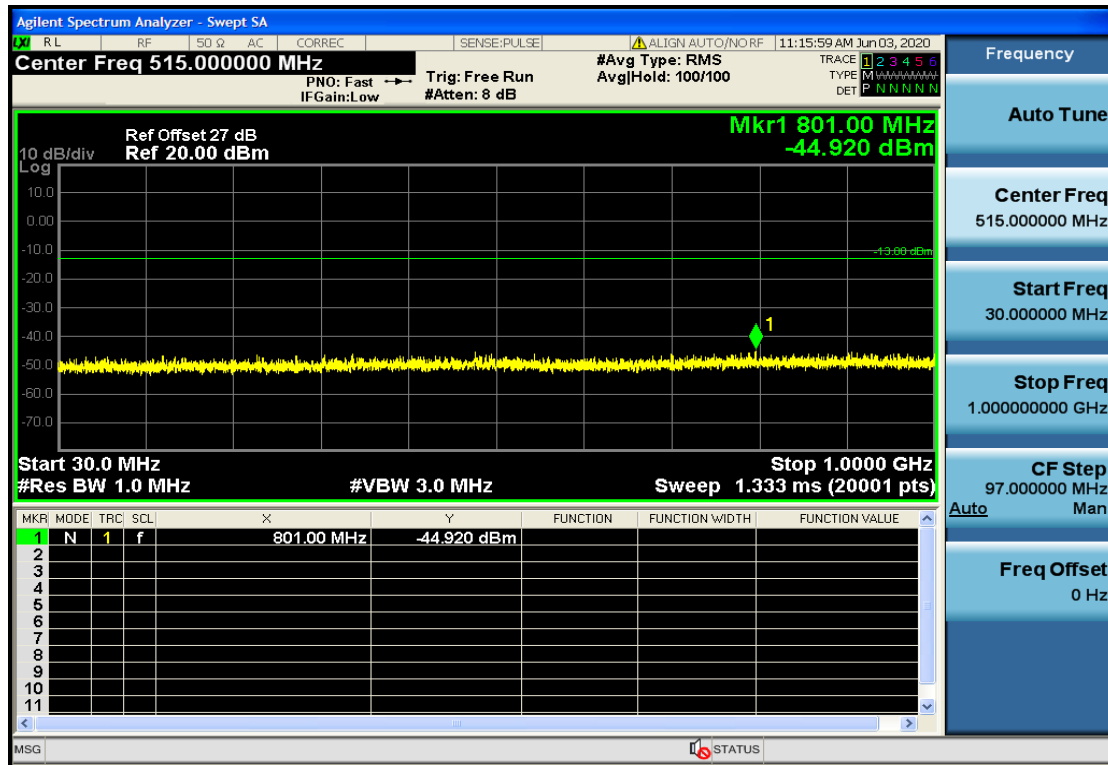

OB66-10-1745-QPSK-50#LOW@30mHz-1GHz@Pass