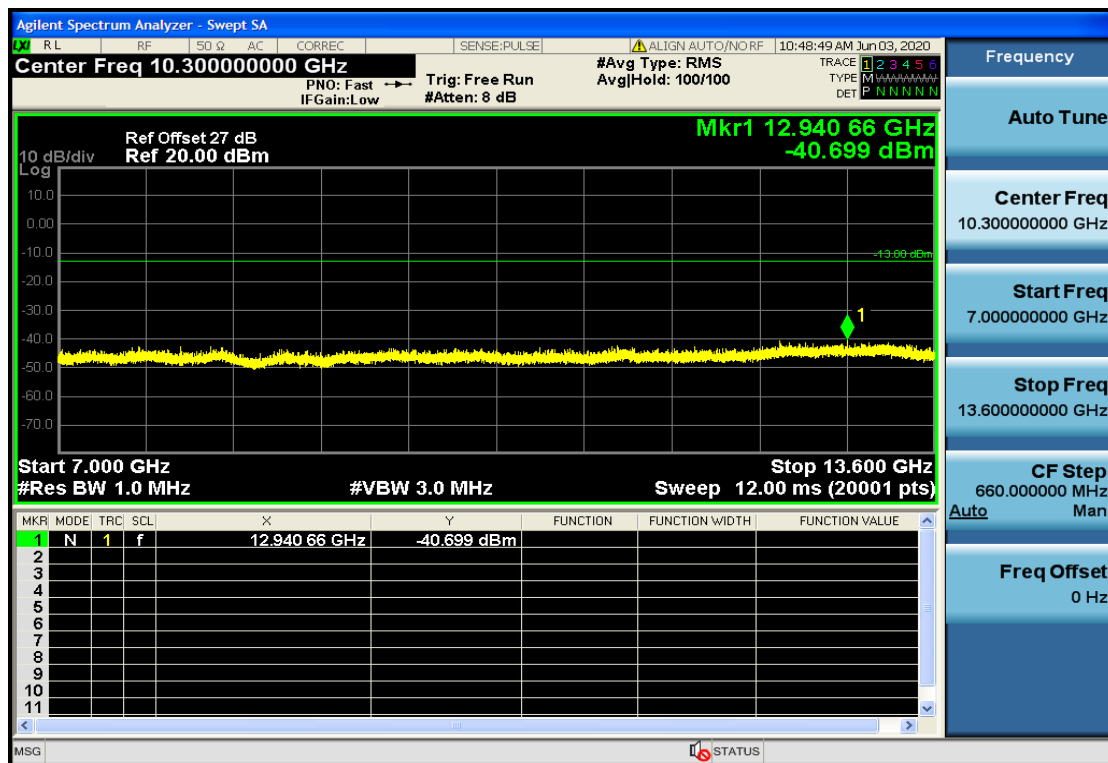

OB66-1.4-1745-QPSK-1#HIGH@7GHz-13.6GHz@Pass