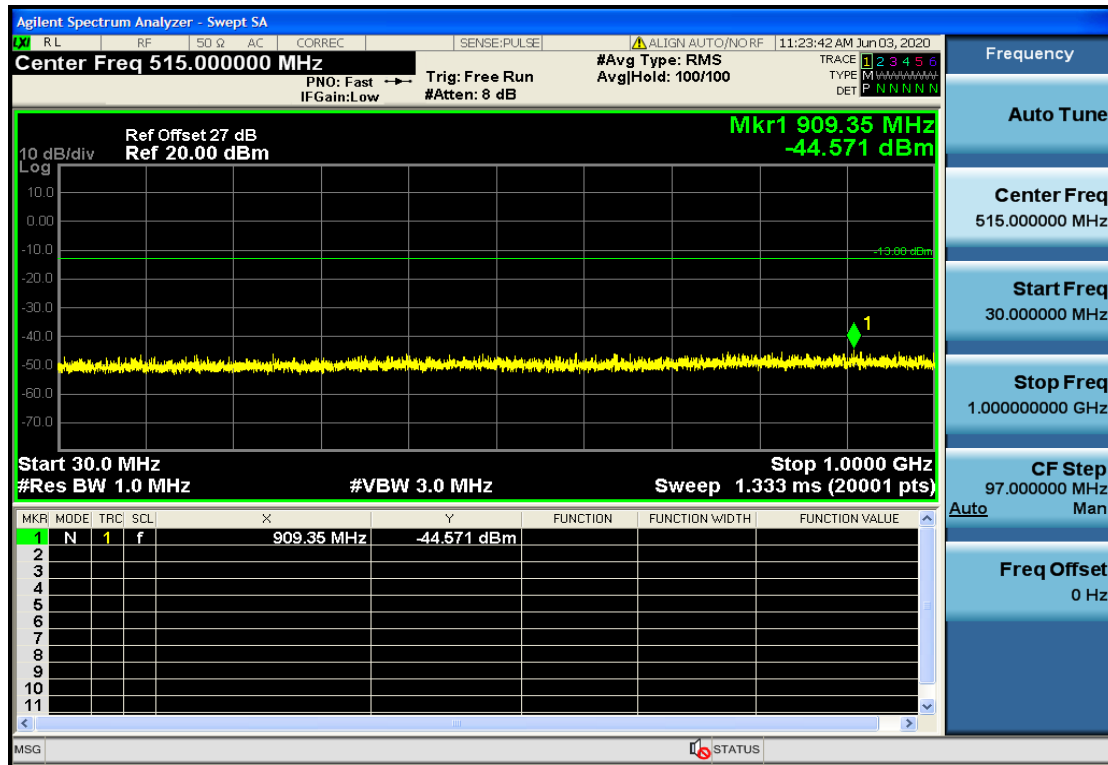

OB66-15-1717.5-QPSK-1#LOW@30mHz-1GHz@Pass