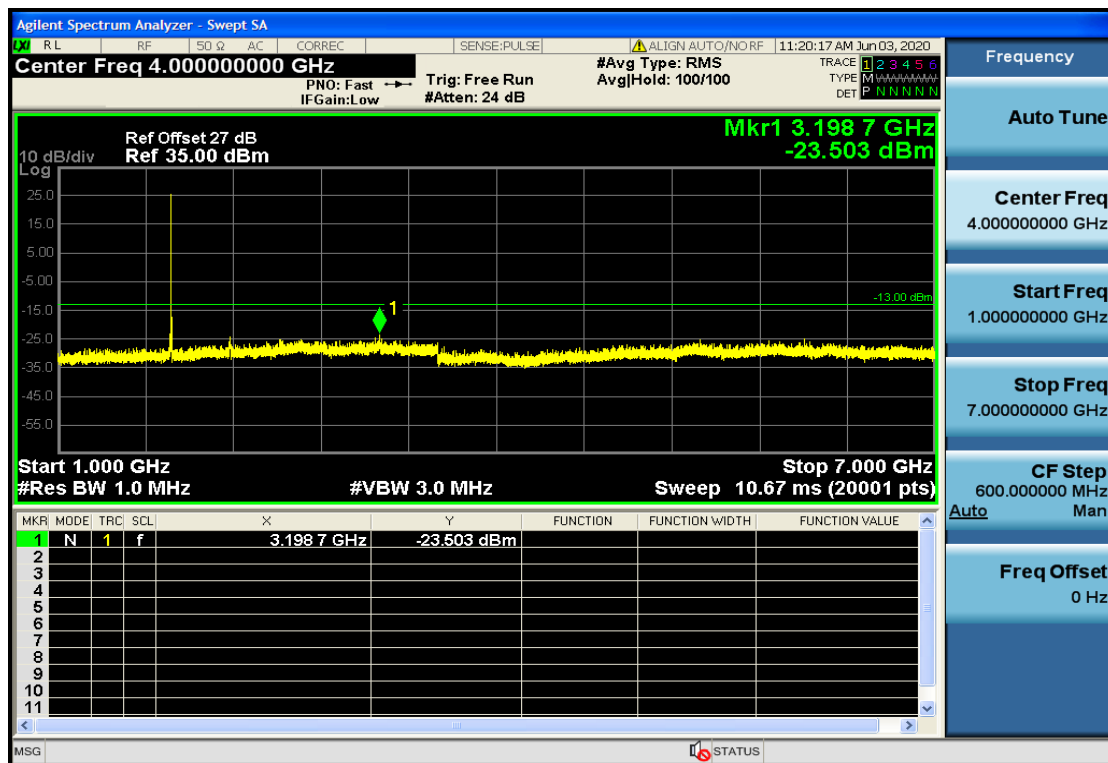

OB66-10-1775-QPSK-1#LOW@1GHz-7GHz@Pass