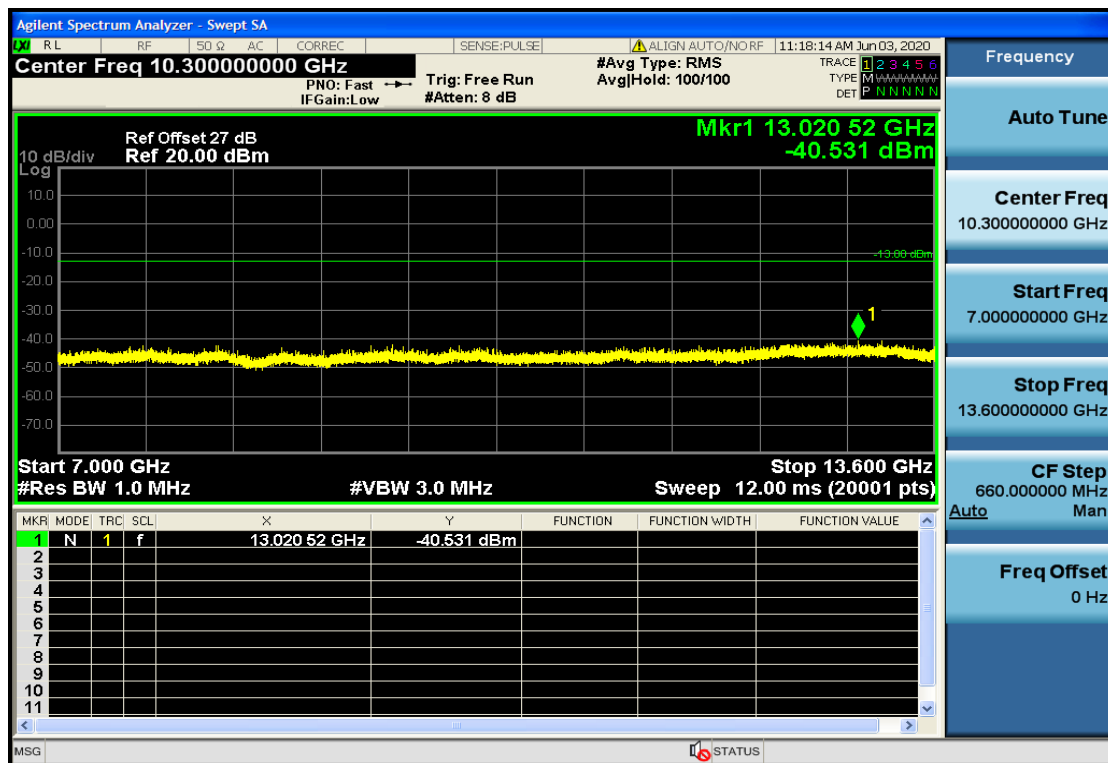

OB66-10-1745-QPSK-1#HIGH@13.6GHz-20GHz@Pass

OB66-10-1745-QPSK-1#HIGH@1GHz-7GHz@Pass

OB66-10-1745-QPSK-1#HIGH@30mHz-1GHz@Pass

OB66-10-1745-QPSK-1#HIGH@7GHz-13.6GHz@Pass

OB66-10-1745-QPSK-1#LOW@13.6GHz-20GHz@Pass