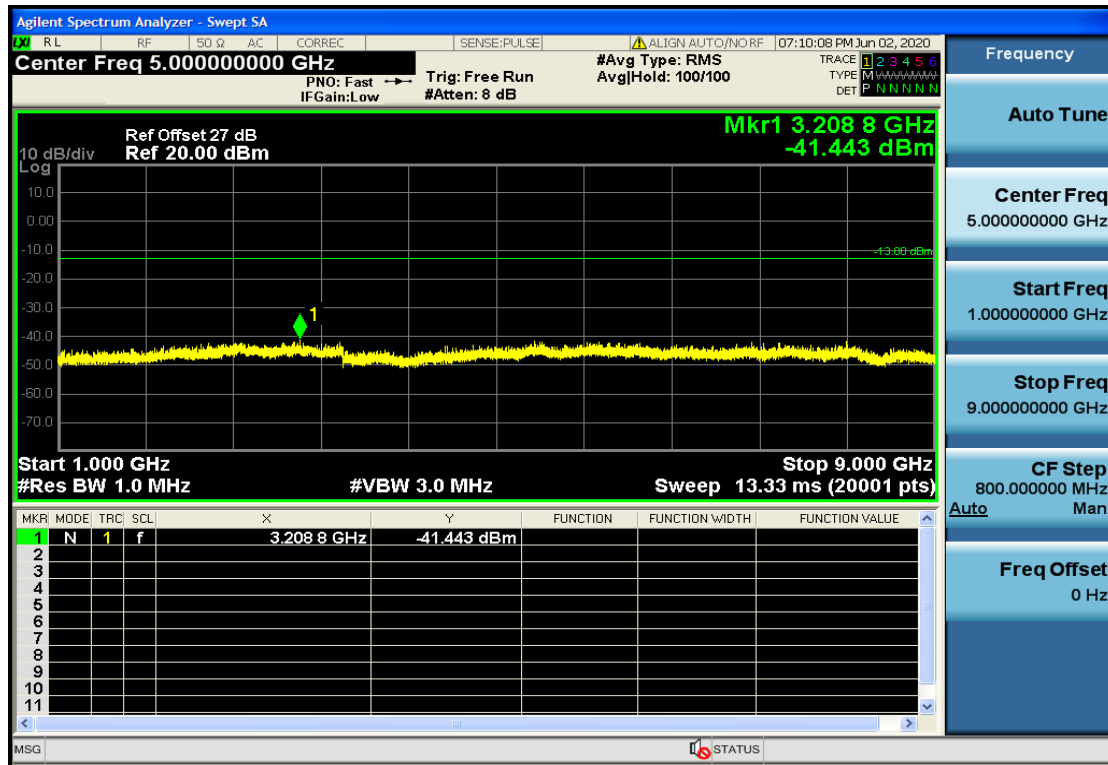

OB5-5-836.5-QPSK-25#LOW@1GHz-9GHz@Pass