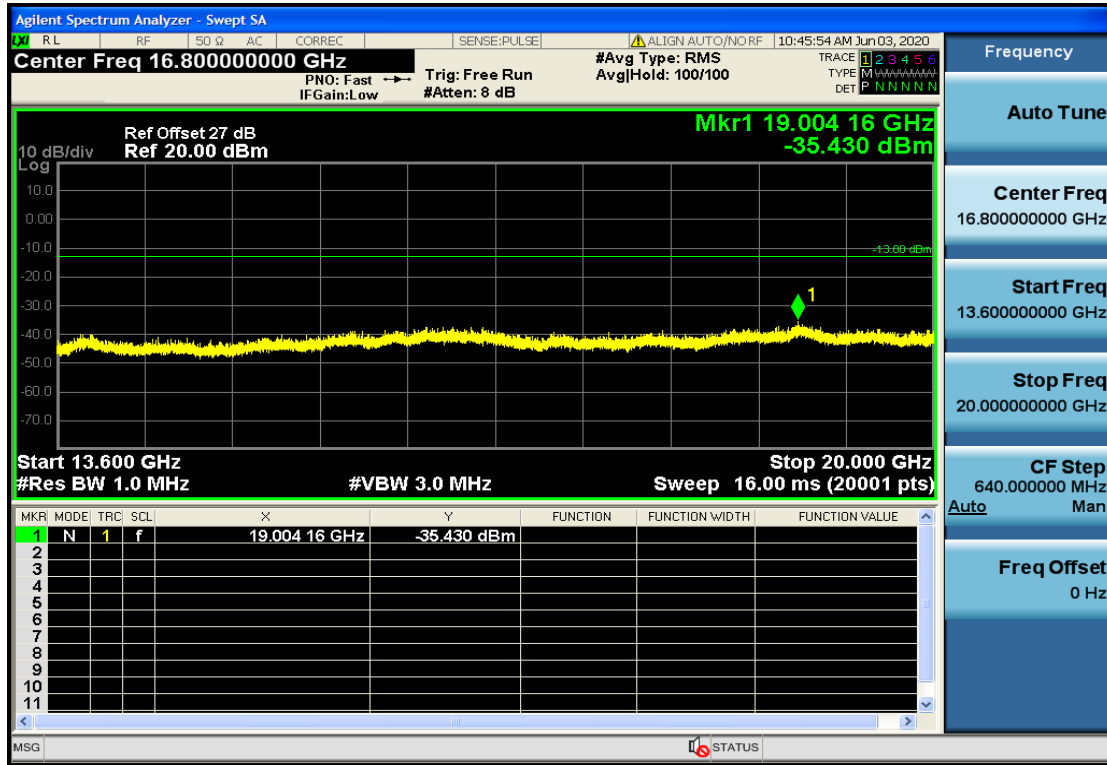

OB5-5-846.5-QPSK-25#LOW@1GHz-9GHz@Pass

OB5-5-846.5-QPSK-25#LOW@30mHz-1GHz@Pass

Band66

OB66-1.4-1710.7-QPSK-1#HIGH@13.6GHz-20GHz@Pass

OB66-1.4-1710.7-QPSK-1#HIGH@1GHz-7GHz@Pass

OB66-1.4-1710.7-QPSK-1#HIGH@30MHz-1GHz@Pass