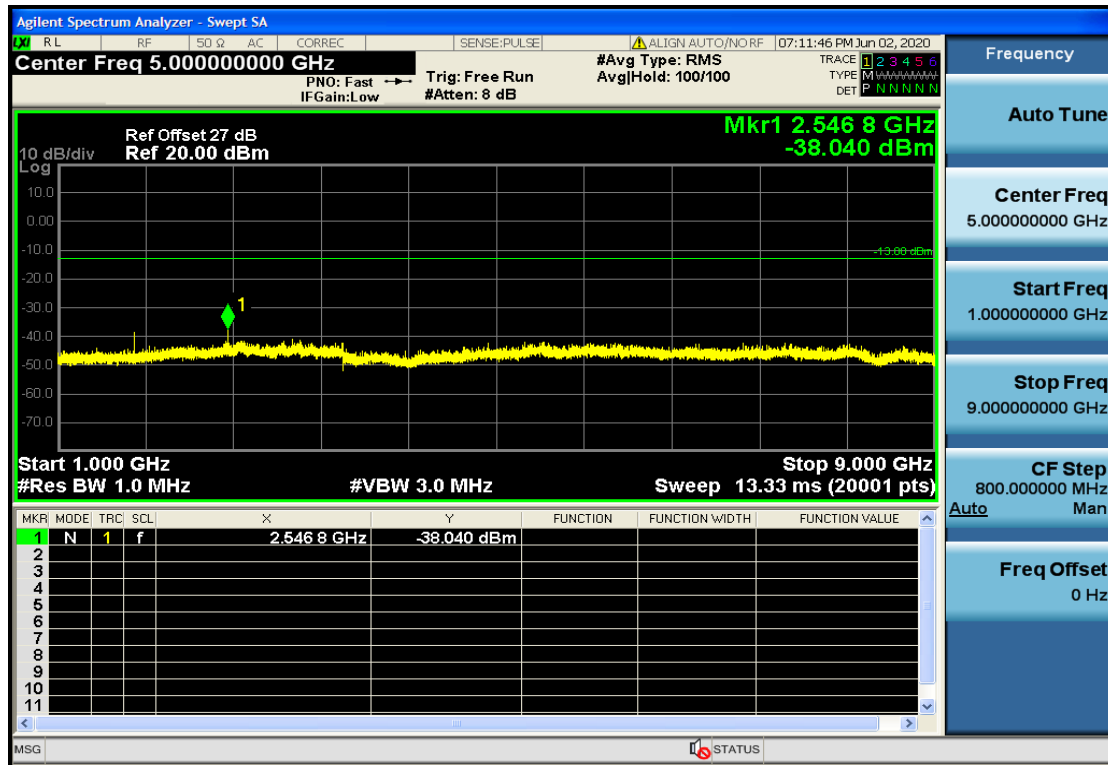

OB5-5-846.5-QPSK-1#HIGH@1GHz-9GHz@Pass