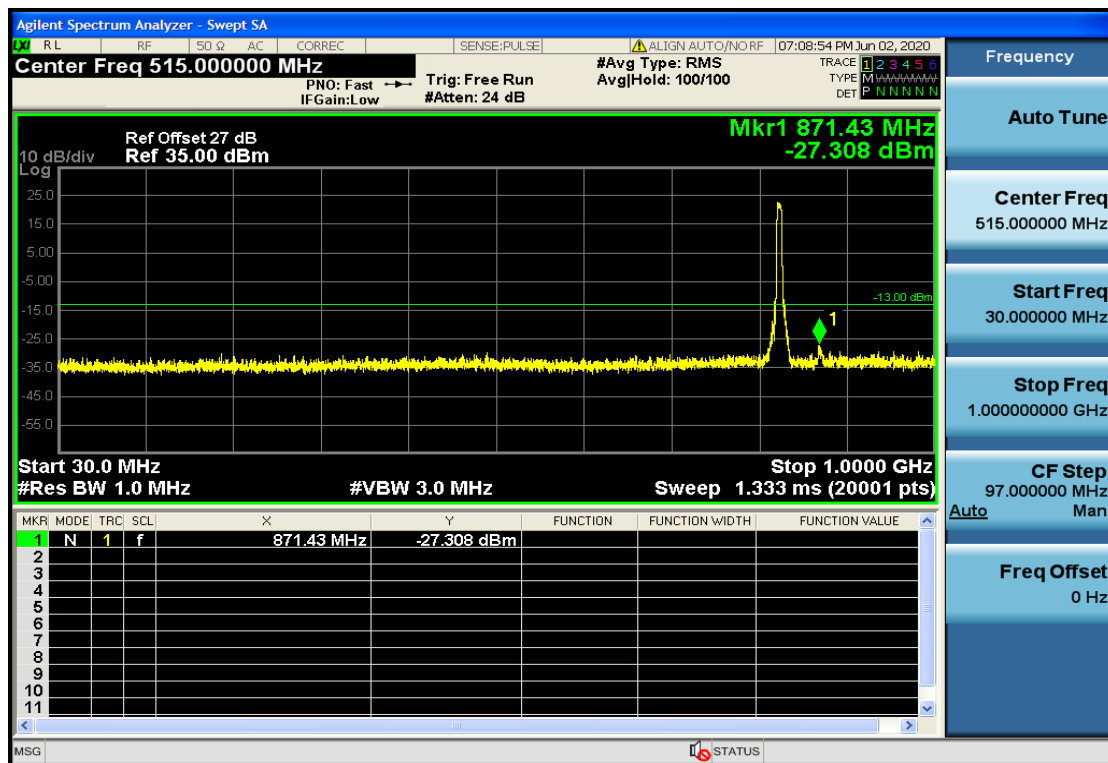

OB5-5-826.5-QPSK-25#LOW@30mHz-1GHz@Pass