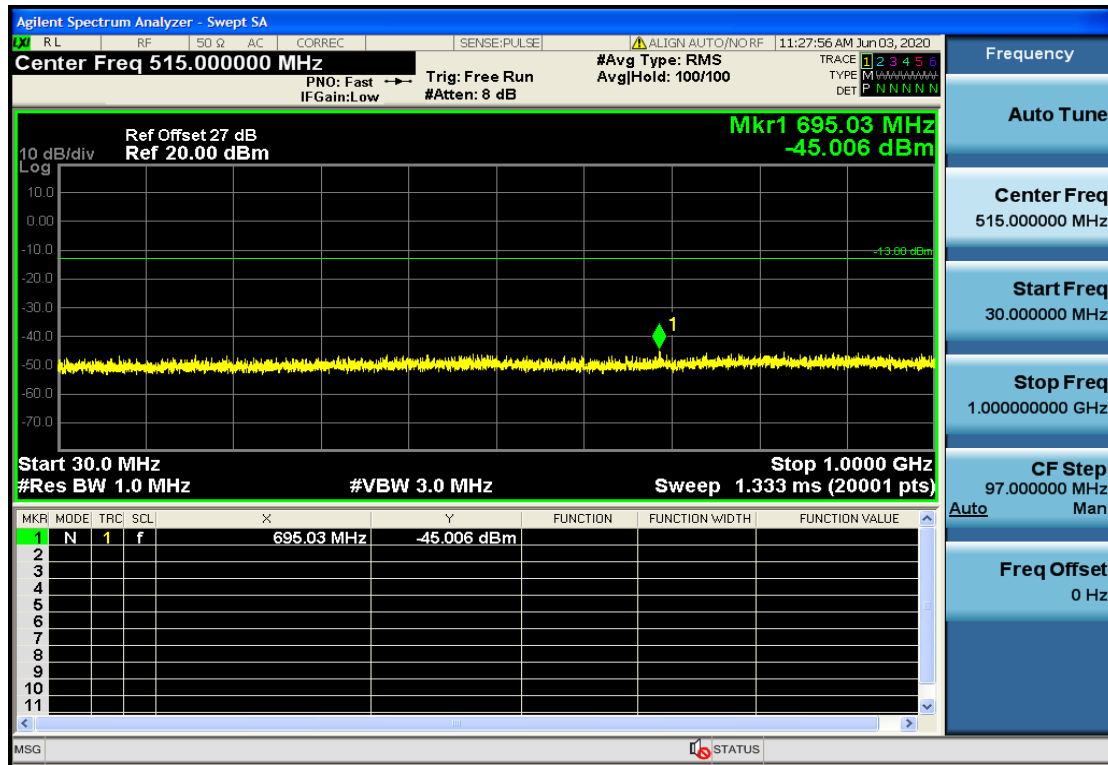

OB66-15-1717.5-QPSK-75#LOW@7GHz-13.6GHz@Pass

OB66-15-1745-QPSK-1#HIGH@13.6GHz-20GHz@Pass

OB66-15-1745-QPSK-1#HIGH@1GHz-7GHz@Pass

OB66-15-1745-QPSK-1#HIGH@30mHz-1GHz@Pass

OB66-15-1745-QPSK-1#HIGH@7GHz-13.6GHz@Pass