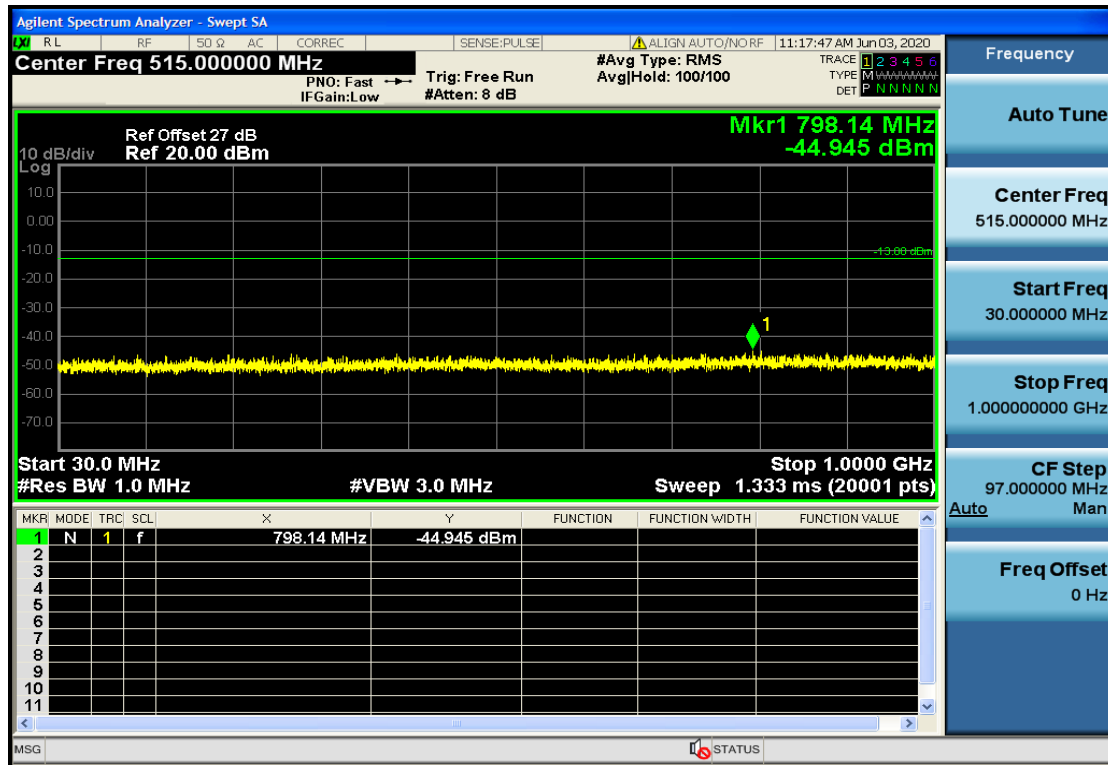

OB66-10-1745-QPSK-1#HIGH@30mHz-1GHz@Pass