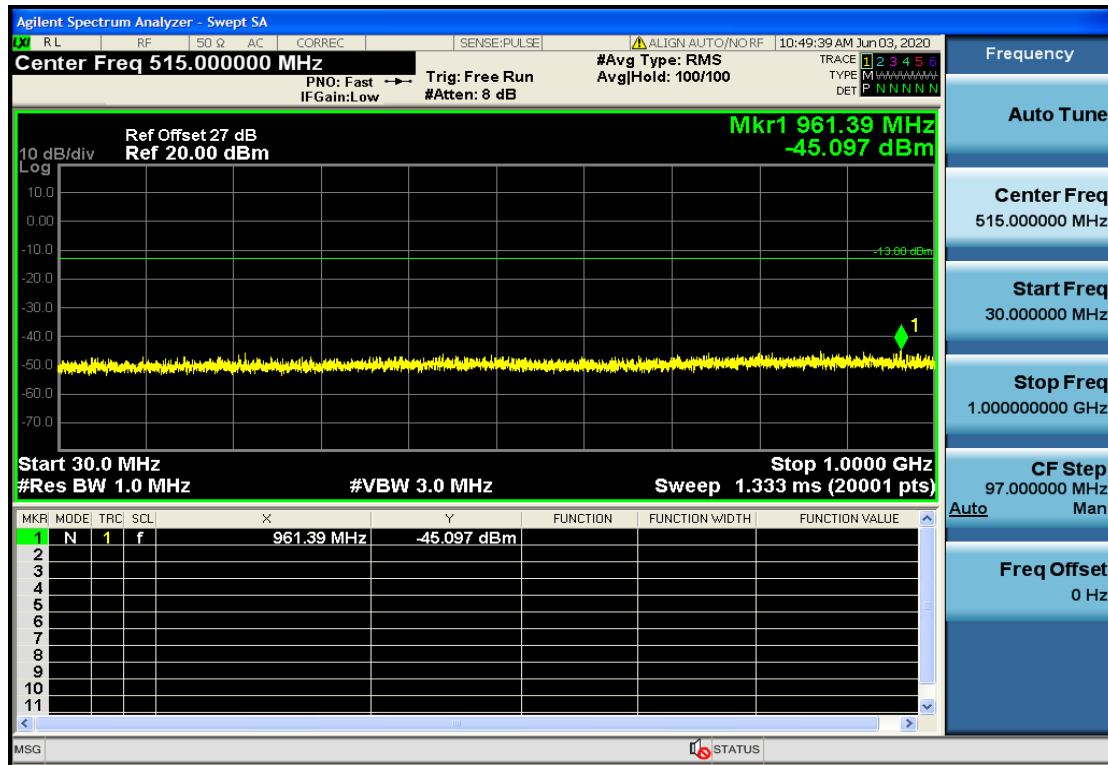

OB66-1.4-1779.3-QPSK-6#LOW@30MHz-1GHz@Pass