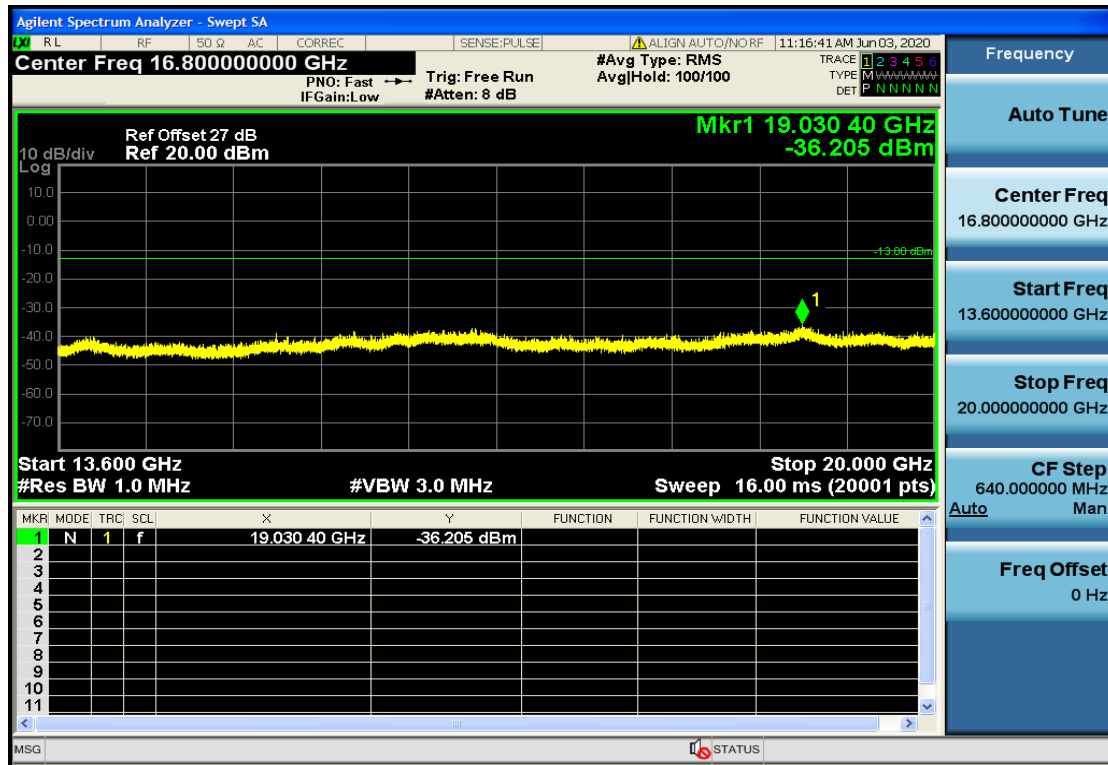

OB66-10-1745-QPSK-1#LOW@1GHz-7GHz@Pass

OB66-10-1745-QPSK-1#LOW@30mHz-1GHz@Pass

OB66-10-1745-QPSK-1#LOW@7GHz-13.6GHz@Pass

OB66-10-1745-QPSK-50#LOW@13.6GHz-20GHz@Pass

OB66-10-1745-QPSK-50#LOW@1GHz-7GHz@Pass