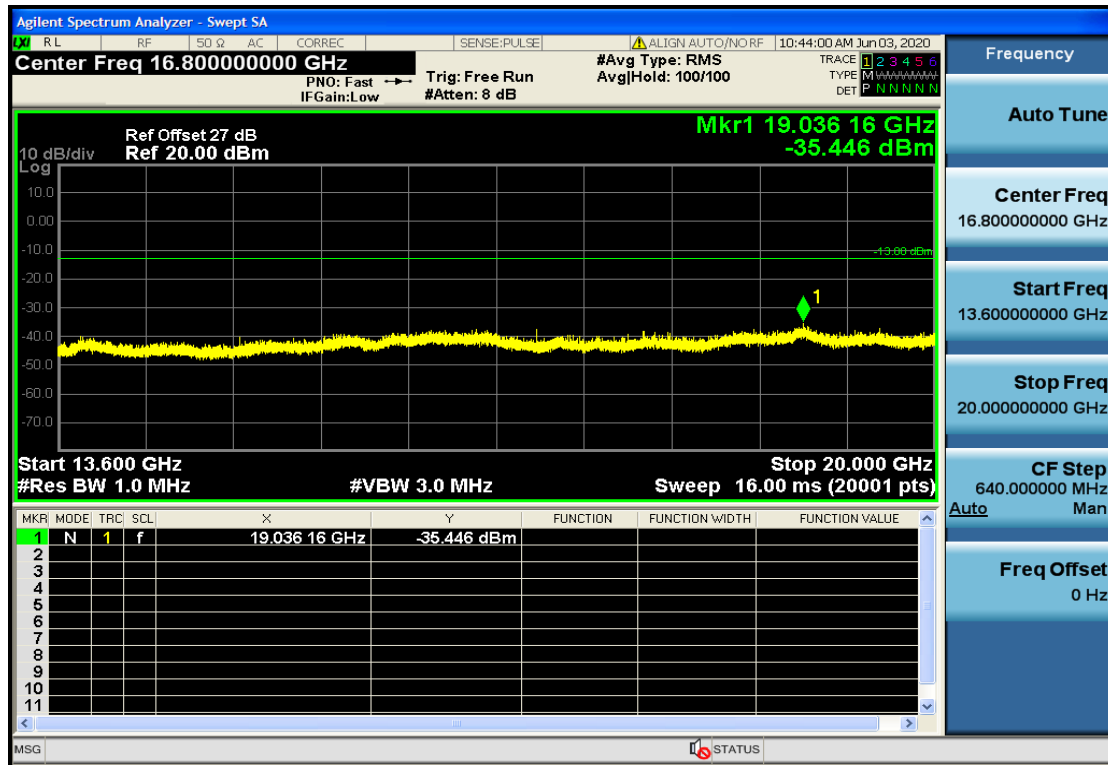

OB66-1.4-1710.7-QPSK-6#LOW@13.6GHz-20GHz@Pass