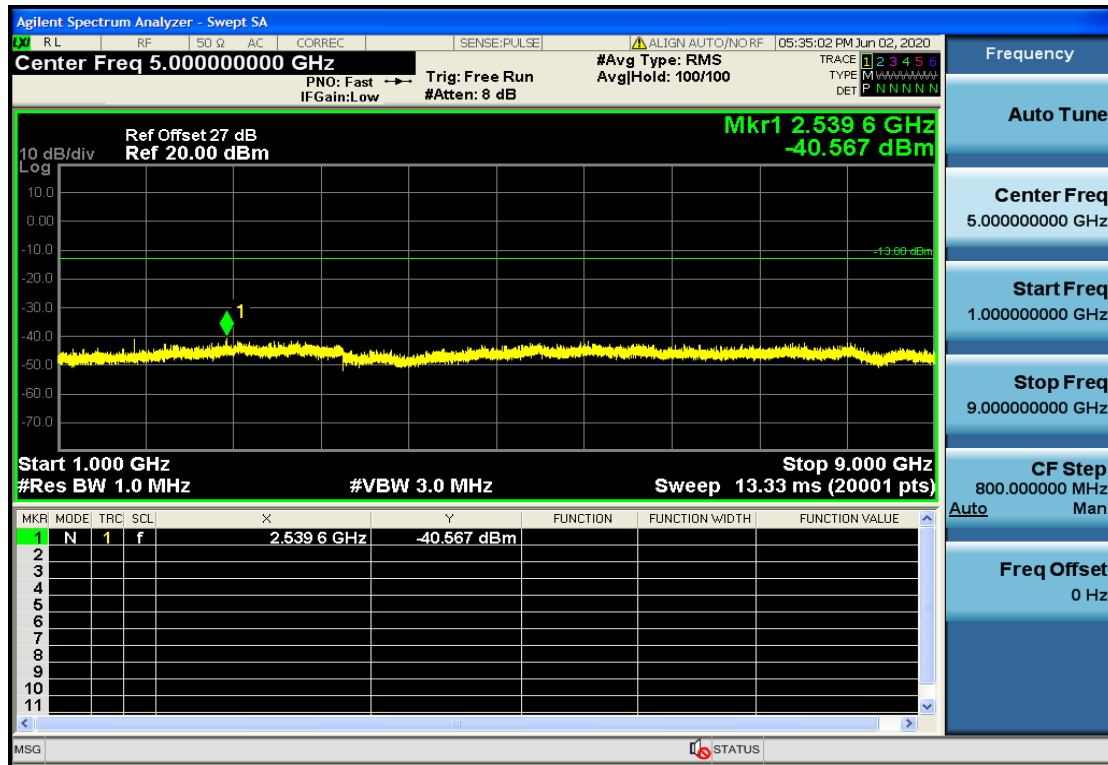

OB5-3-836.5-QPSK-15#LOW@1GHz-9GHz@Pass

OB5-3-836.5-QPSK-15#LOW@30mHz-1GHz@Pass

OB5-3-847.5-QPSK-1#HIGH@1GHz-9GHz@Pass

OB5-3-847.5-QPSK-1#HIGH@30mHz-1GHz@Pass

OB5-3-847.5-QPSK-1#LOW@1GHz-9GHz@Pass

OB5-3-847.5-QPSK-1#LOW@30mHz-1GHz@Pass