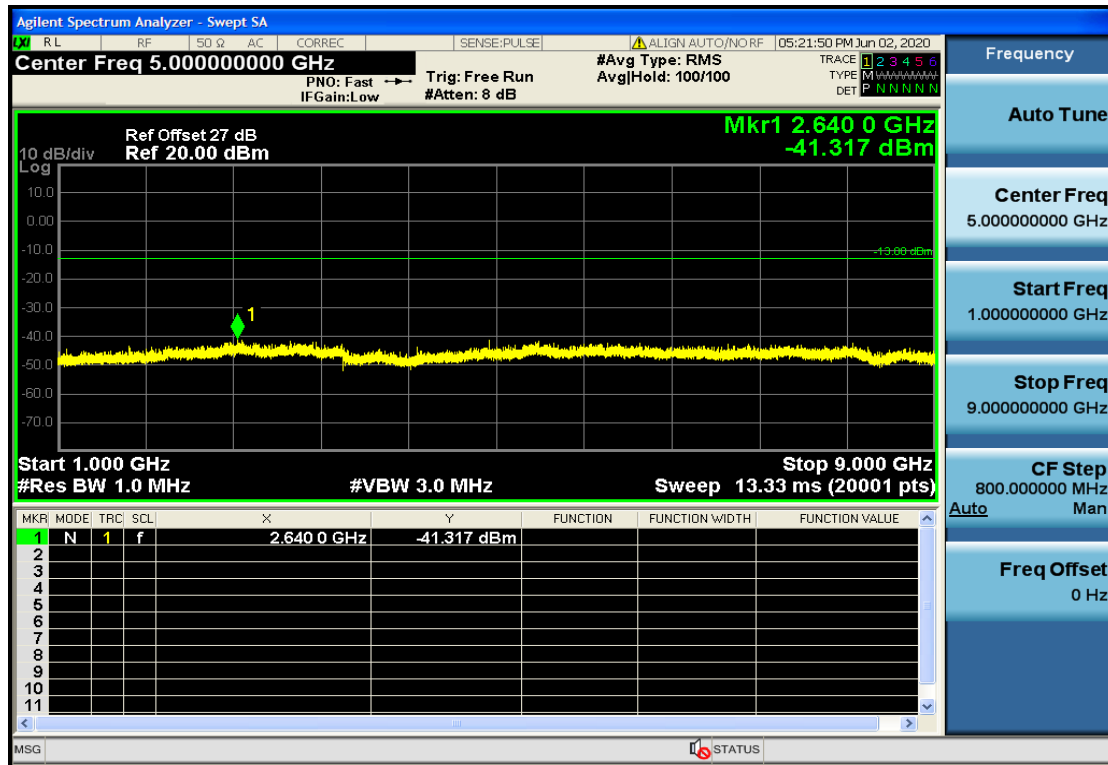

OB5-10-844-QPSK-50#LOW@1GHz-9GHz@Pass

OB5-10-844-QPSK-50#LOW@30mHz-1GHz@Pass

OB5-3-825.5-QPSK-1#HIGH@1GHz-9GHz@Pass

OB5-3-825.5-QPSK-1#HIGH@30mHz-1GHz@Pass

OB5-3-825.5-QPSK-1#LOW@1GHz-9GHz@Pass

OB5-3-825.5-QPSK-1#LOW@30mHz-1GHz@Pass

OB5-3-825.5-QPSK-15#LOW@1GHz-9GHz@Pass

OB5-3-825.5-QPSK-15#LOW@30mHz-1GHz@Pass

OB5-3-836.5-QPSK-1#HIGH@1GHz-9GHz@Pass

OB5-3-836.5-QPSK-1#HIGH@30mHz-1GHz@Pass

OB5-3-836.5-QPSK-1#LOW@1GHz-9GHz@Pass

OB5-3-836.5-QPSK-1#LOW@30mHz-1GHz@Pass