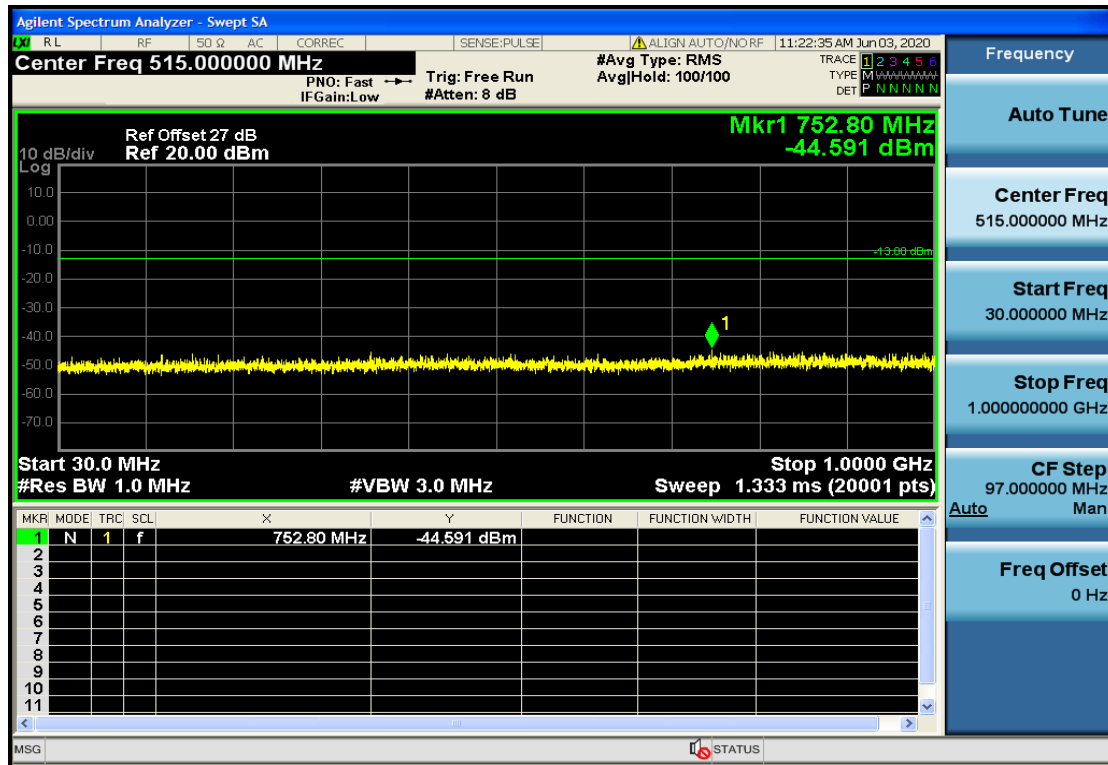

OB66-15-1717.5-QPSK-1#LOW@30mHz-1GHz@Pass

OB66-15-1717.5-QPSK-1#LOW@7GHz-13.6GHz@Pass

OB66-15-1717.5-QPSK-75#LOW@13.6GHz-20GHz@Pass

OB66-15-1717.5-QPSK-75#LOW@1GHz-7GHz@Pass

OB66-15-1717.5-QPSK-75#LOW@30mHz-1GHz@Pass