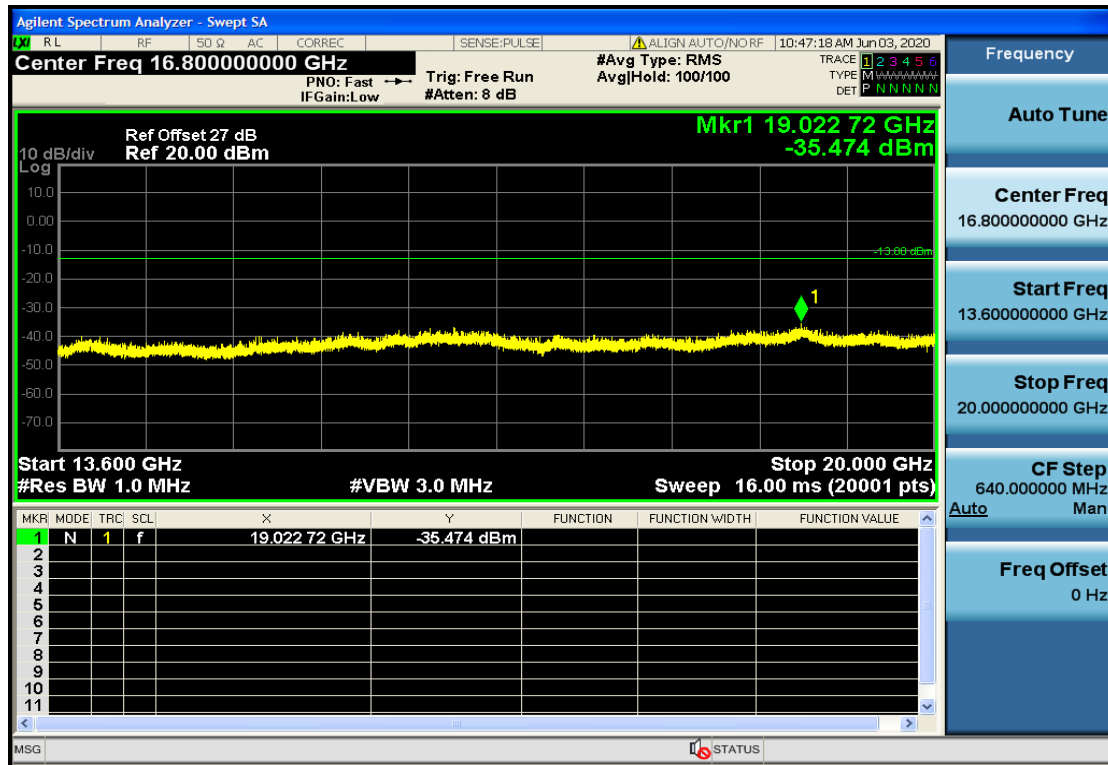

OB66-1.4-1745-QPSK-6#LOW@13.6GHz-20GHz@Pass