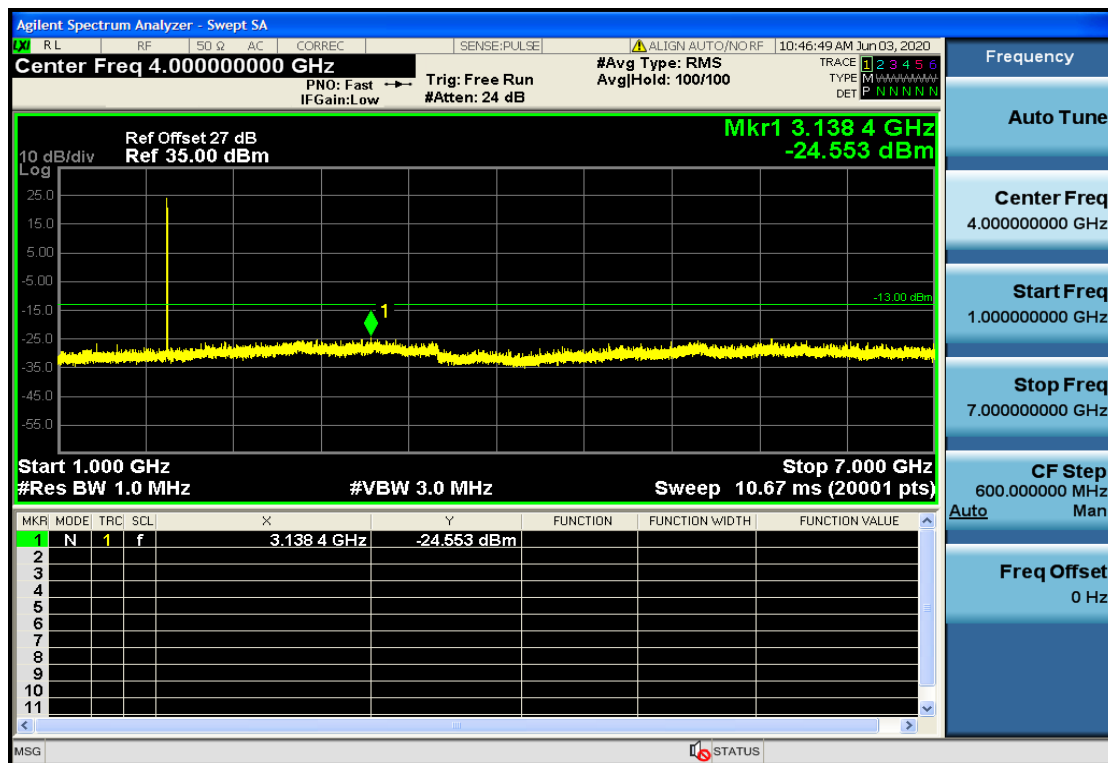

OB66-1.4-1745-QPSK-1#LOW@30mHz-1GHz@Pass

OB66-1.4-1745-QPSK-1#LOW@7GHz-13.6GHz@Pass

OB66-1.4-1745-QPSK-6#LOW@13.6GHz-20GHz@Pass

OB66-1.4-1745-QPSK-6#LOW@1GHz-7GHz@Pass

OB66-1.4-1745-QPSK-6#LOW@30mHz-1GHz@Pass