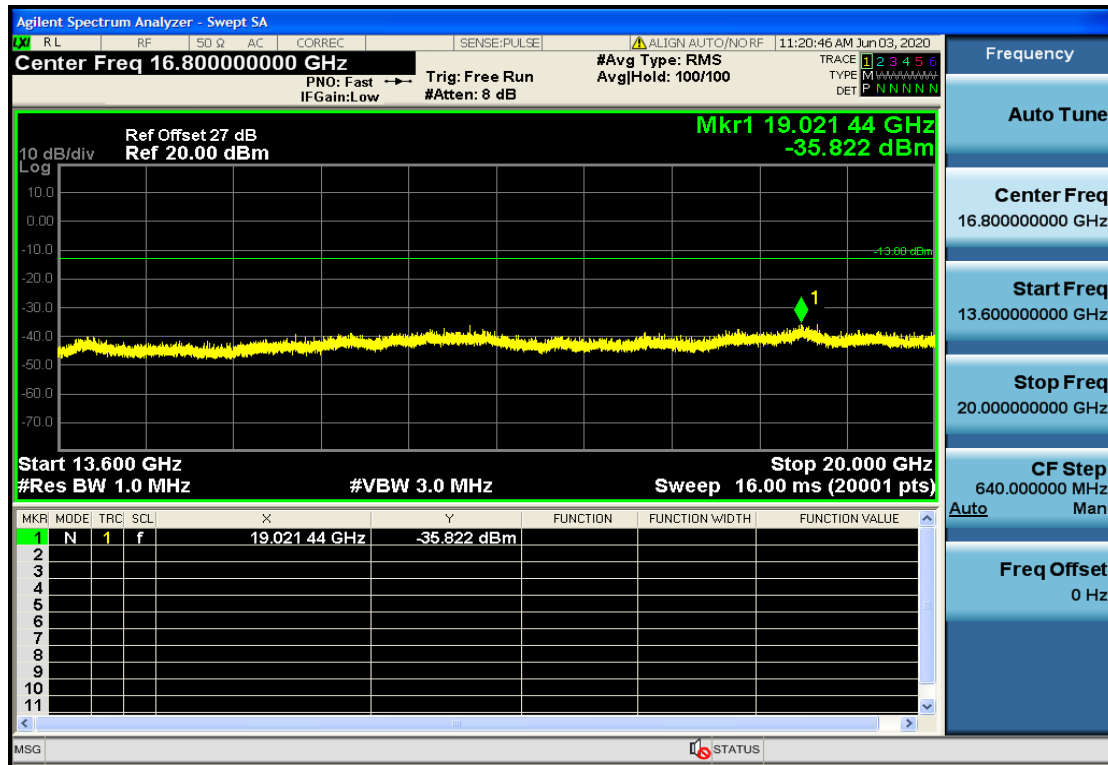

OB66-10-1775-QPSK-1#LOW@13.6GHz-20GHz@Pass