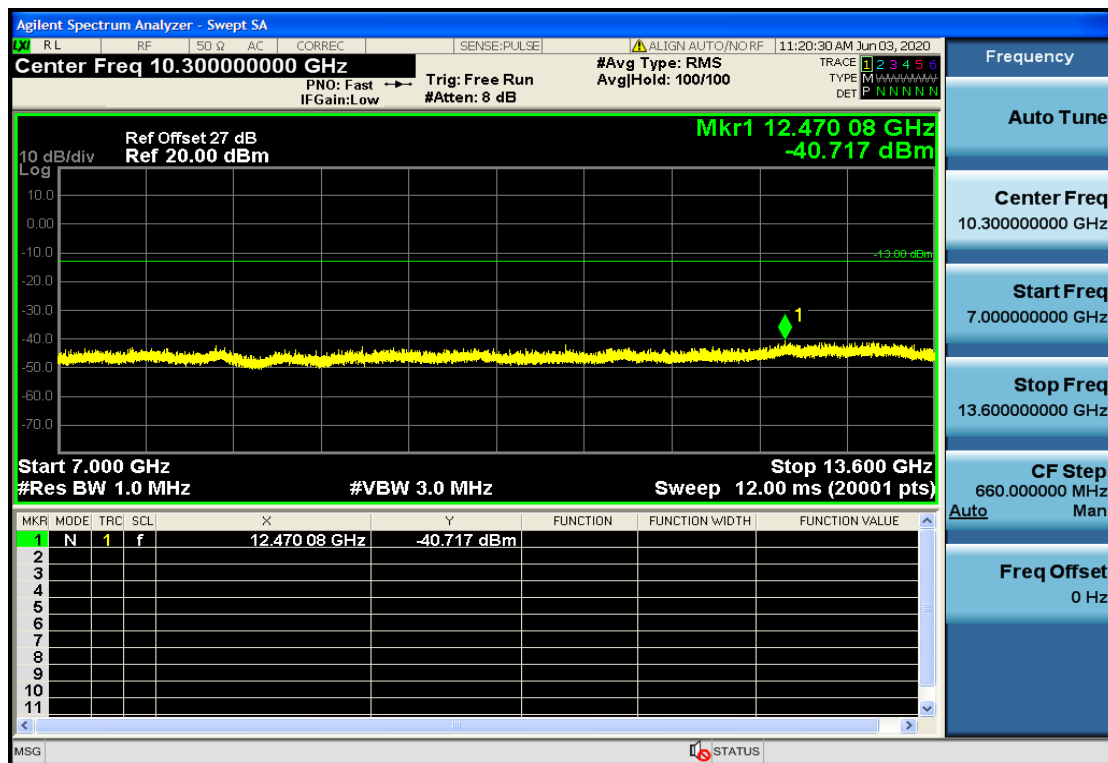

OB66-10-1775-QPSK-1#HIGH@7GHz-13.6GHz@Pass

OB66-10-1775-QPSK-1#LOW@13.6GHz-20GHz@Pass

OB66-10-1775-QPSK-1#LOW@1GHz-7GHz@Pass

OB66-10-1775-QPSK-1#LOW@30mHz-1GHz@Pass

OB66-10-1775-QPSK-1#LOW@7GHz-13.6GHz@Pass