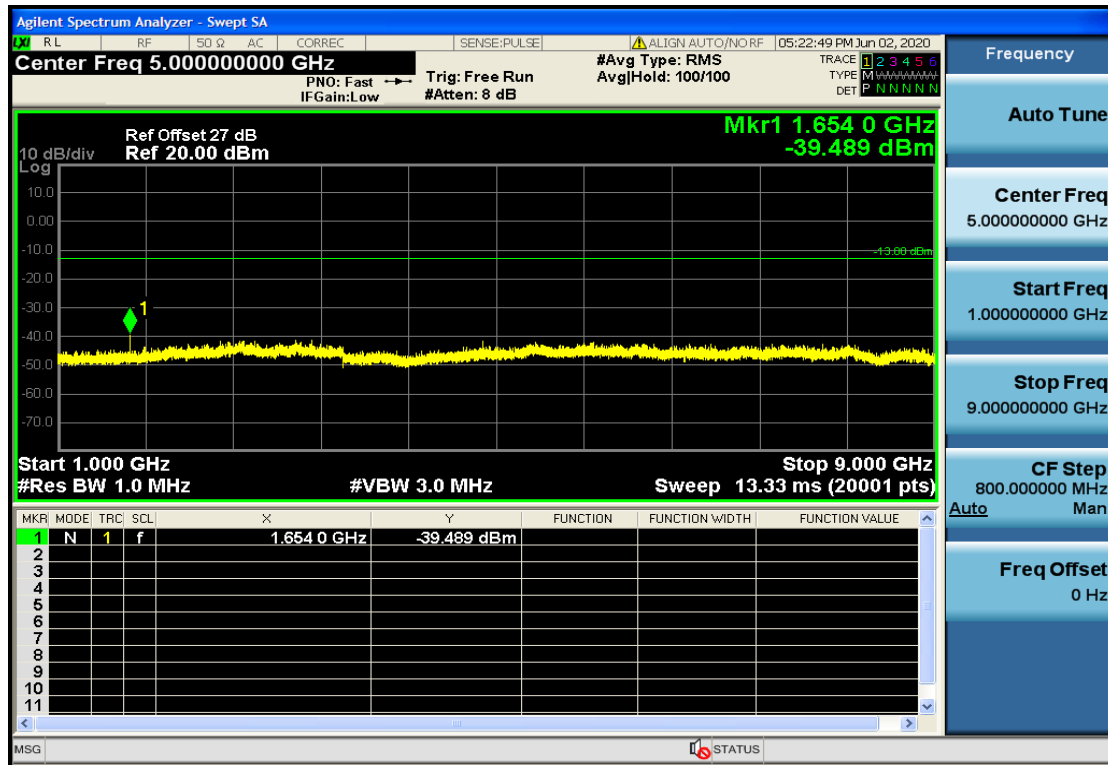

OB5-10-844-QPSK-50#LOW@1GHz-9GHz@Pass

OB5-10-844-QPSK-50#LOW@30mHz-1GHz@Pass

OB5-3-825.5-QPSK-1#HIGH@1GHz-9GHz@Pass

OB5-3-825.5-QPSK-1#HIGH@30mHz-1GHz@Pass

OB5-3-825.5-QPSK-1#LOW@1GHz-9GHz@Pass

OB5-3-825.5-QPSK-1#LOW@30mHz-1GHz@Pass

OB5-3-825.5-QPSK-15#LOW@1GHz-9GHz@Pass

OB5-3-825.5-QPSK-15#LOW@30mHz-1GHz@Pass

OB5-3-836.5-QPSK-1#HIGH@1GHz-9GHz@Pass

OB5-3-836.5-QPSK-1#HIGH@30mHz-1GHz@Pass

OB5-3-836.5-QPSK-1#LOW@1GHz-9GHz@Pass

OB5-3-836.5-QPSK-1#LOW@30mHz-1GHz@Pass