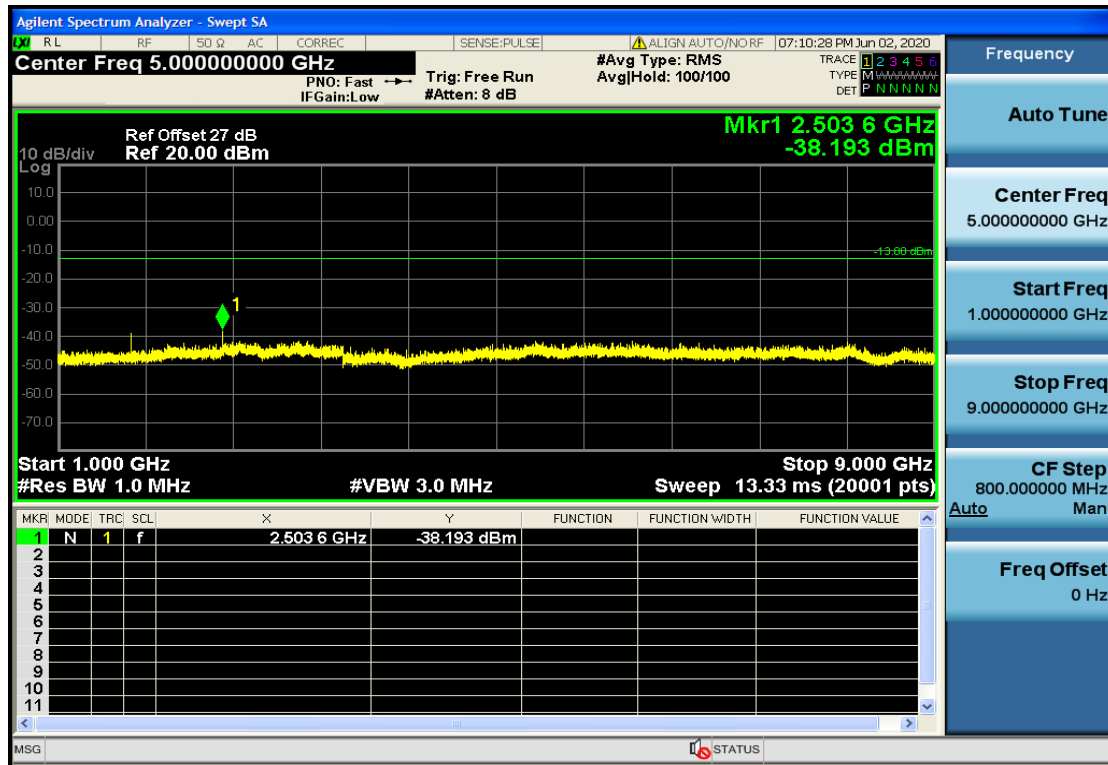

OB5-5-826.5-QPSK-25#LOW@1GHz-9GHz@Pass

OB5-5-826.5-QPSK-25#LOW@30mHz-1GHz@Pass

OB5-5-836.5-QPSK-1#HIGH@1GHz-9GHz@Pass

OB5-5-836.5-QPSK-1#HIGH@30mHz-1GHz@Pass

OB5-5-836.5-QPSK-1#LOW@1GHz-9GHz@Pass

OB5-5-836.5-QPSK-1#LOW@30mHz-1GHz@Pass