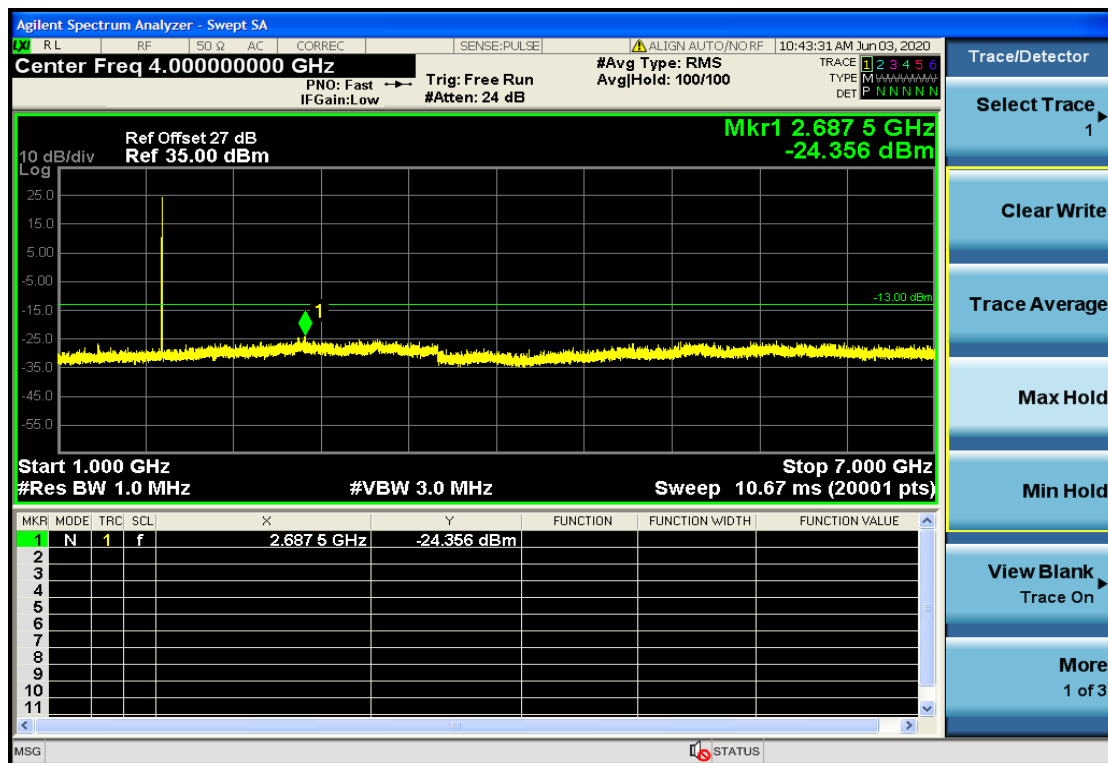

OB66-1.4-1710.7-QPSK-6#LOW@1GHz-7GHz@Pass