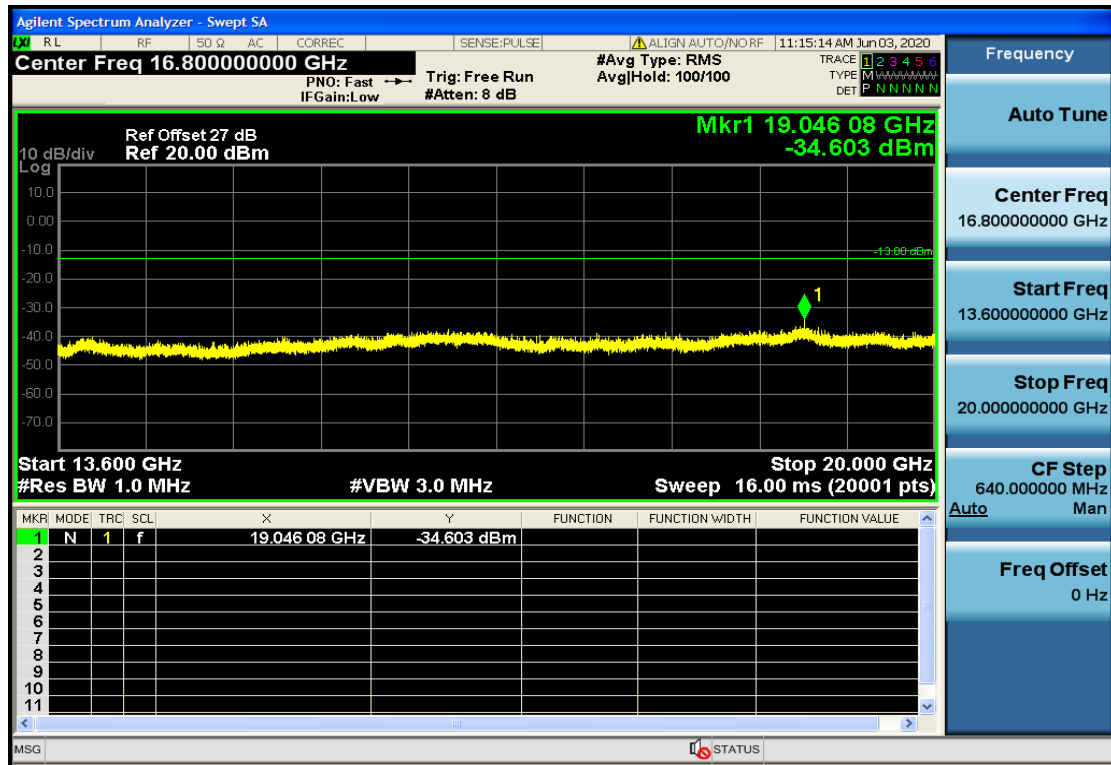

OB66-1.4-1779.3-QPSK-6#LOW@1GHz-7GHz@Pass

OB66-1.4-1779.3-QPSK-6#LOW@30MHz-1GHz@Pass

OB66-1.4-1779.3-QPSK-6#LOW@7GHz-13.6GHz@Pass

OB66-10-1715-QPSK-1#HIGH@13.6GHz-20GHz@Pass

OB66-10-1715-QPSK-1#HIGH@1GHz-7GHz@Pass