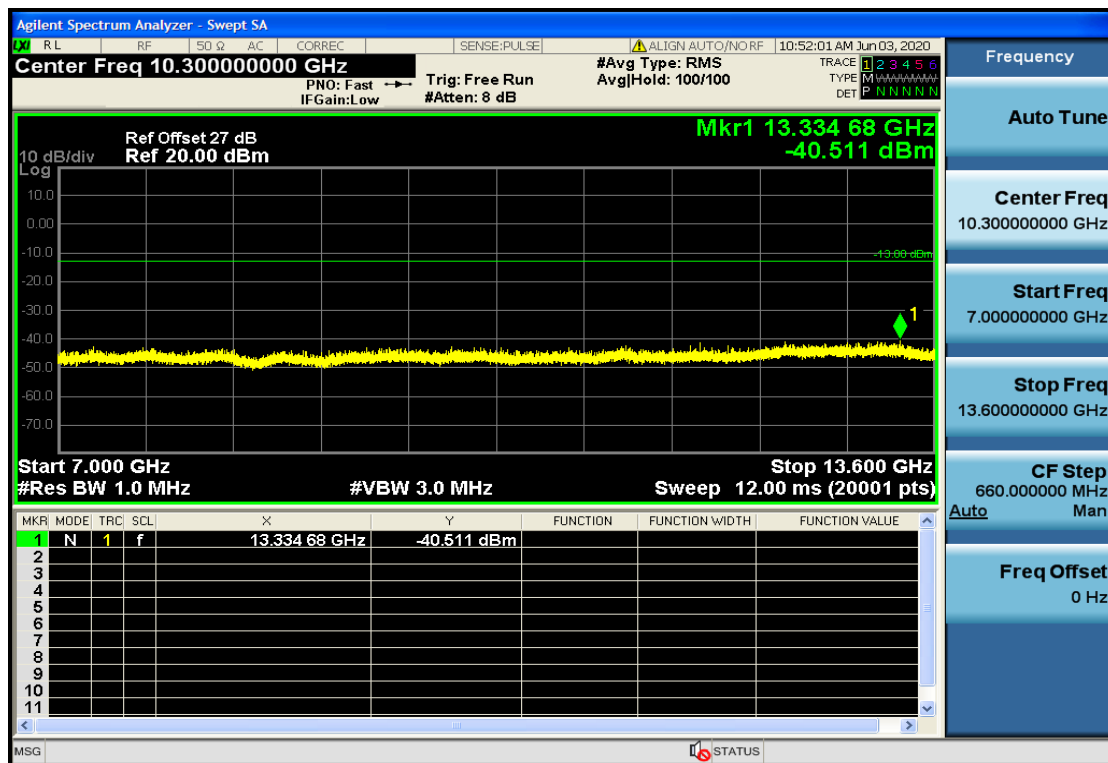

OB66-1.4-1745-QPSK-6#LOW@7GHz-13.6GHz@Pass

OB66-1.4-1779.3-QPSK-1#HIGH@13.6GHz-20GHz@Pass

OB66-1.4-1779.3-QPSK-1#HIGH@1GHz-7GHz@Pass

OB66-1.4-1779.3-QPSK-1#HIGH@30MHz-1GHz@Pass

OB66-1.4-1779.3-QPSK-1#HIGH@7GHz-13.6GHz@Pass