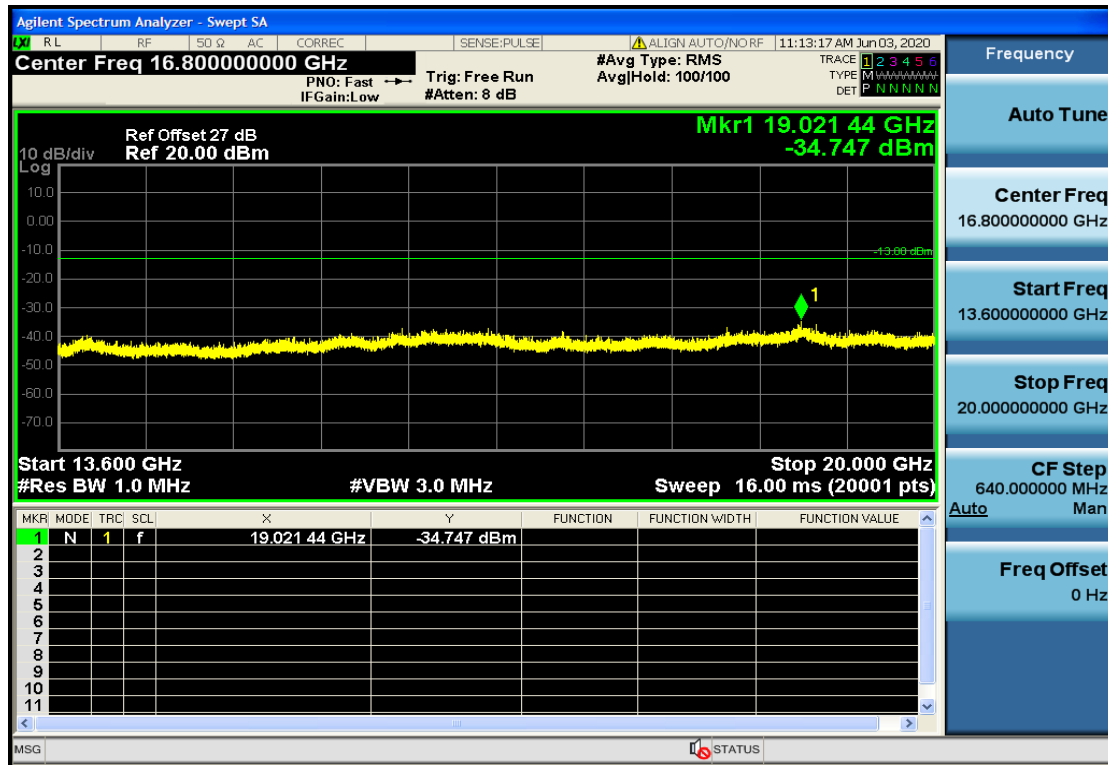

OB66-10-1715-QPSK-50#LOW@13.6GHz-20GHz@Pass