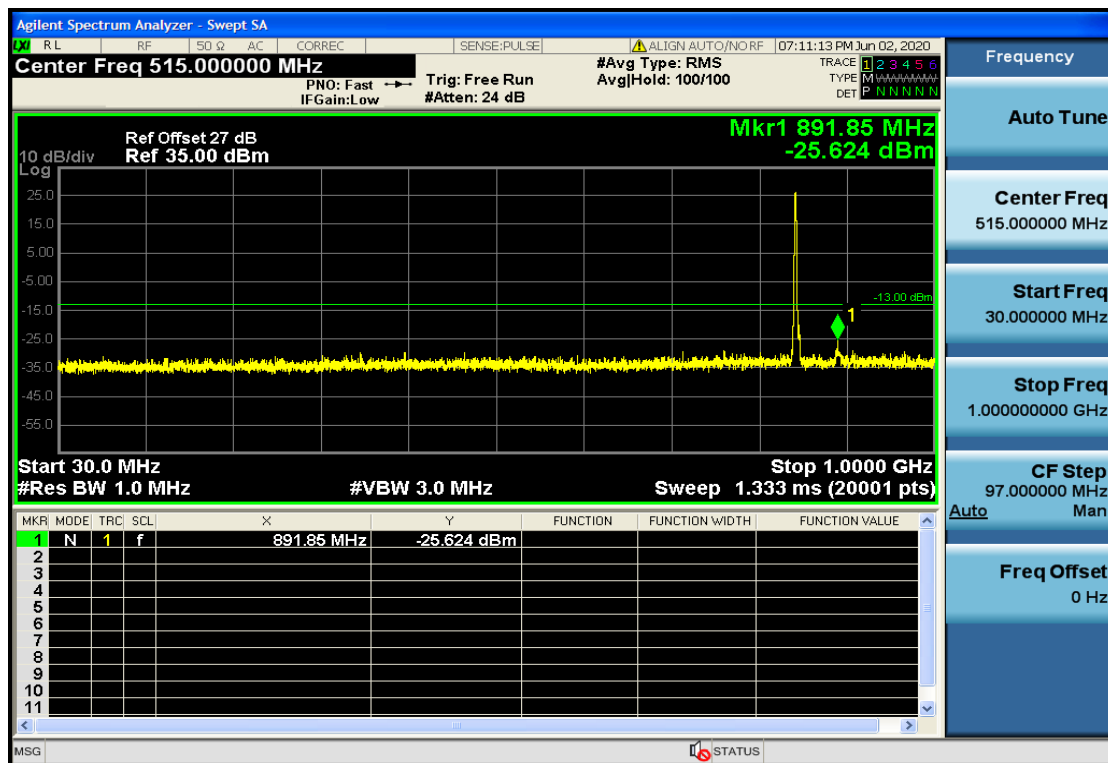

OB5-5-836.5-QPSK-25#LOW@1GHz-9GHz@Pass

OB5-5-836.5-QPSK-25#LOW@30mHz-1GHz@Pass

OB5-5-846.5-QPSK-1#HIGH@1GHz-9GHz@Pass

OB5-5-846.5-QPSK-1#HIGH@30mHz-1GHz@Pass

OB5-5-846.5-QPSK-1#LOW@1GHz-9GHz@Pass

OB5-5-846.5-QPSK-1#LOW@30MHz-1GHz@Pass