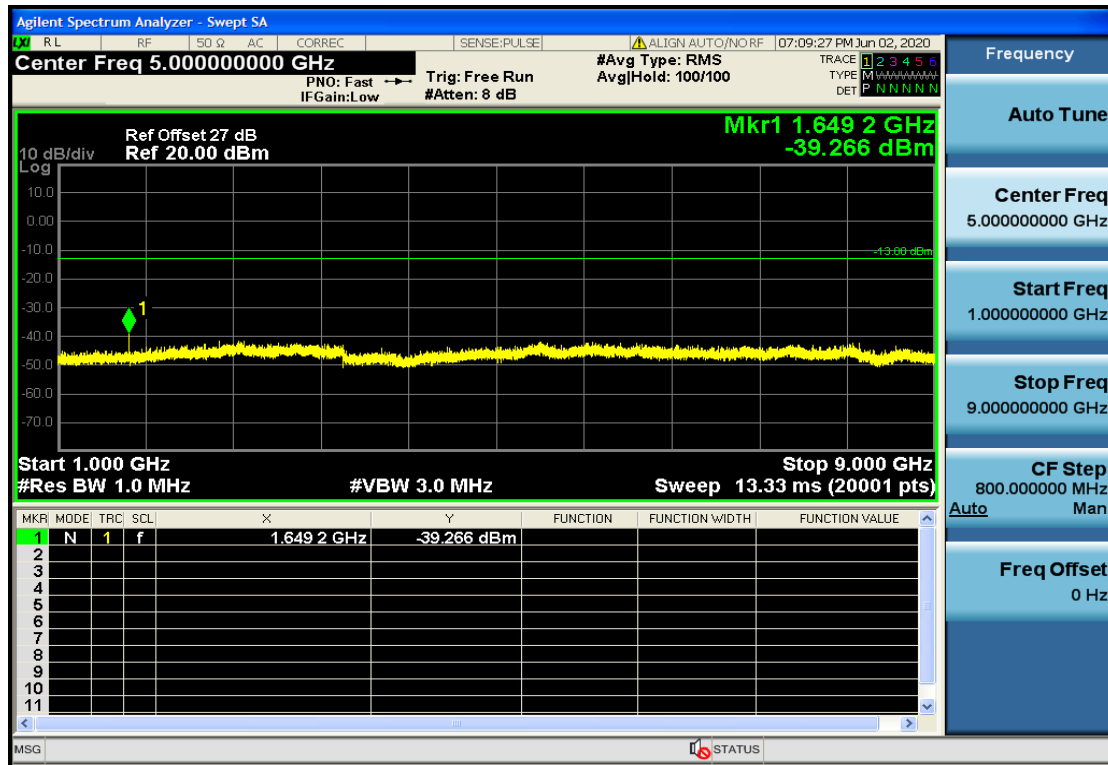

OB5-3-847.5-QPSK-15#LOW@1GHz-9GHz@Pass

OB5-3-847.5-QPSK-15#LOW@30mHz-1GHz@Pass

OB5-5-826.5-QPSK-1#HIGH@1GHz-9GHz@Pass

OB5-5-826.5-QPSK-1#HIGH@30mHz-1GHz@Pass

OB5-5-826.5-QPSK-1#LOW@1GHz-9GHz@Pass

OB5-5-826.5-QPSK-1#LOW@30mHz-1GHz@Pass