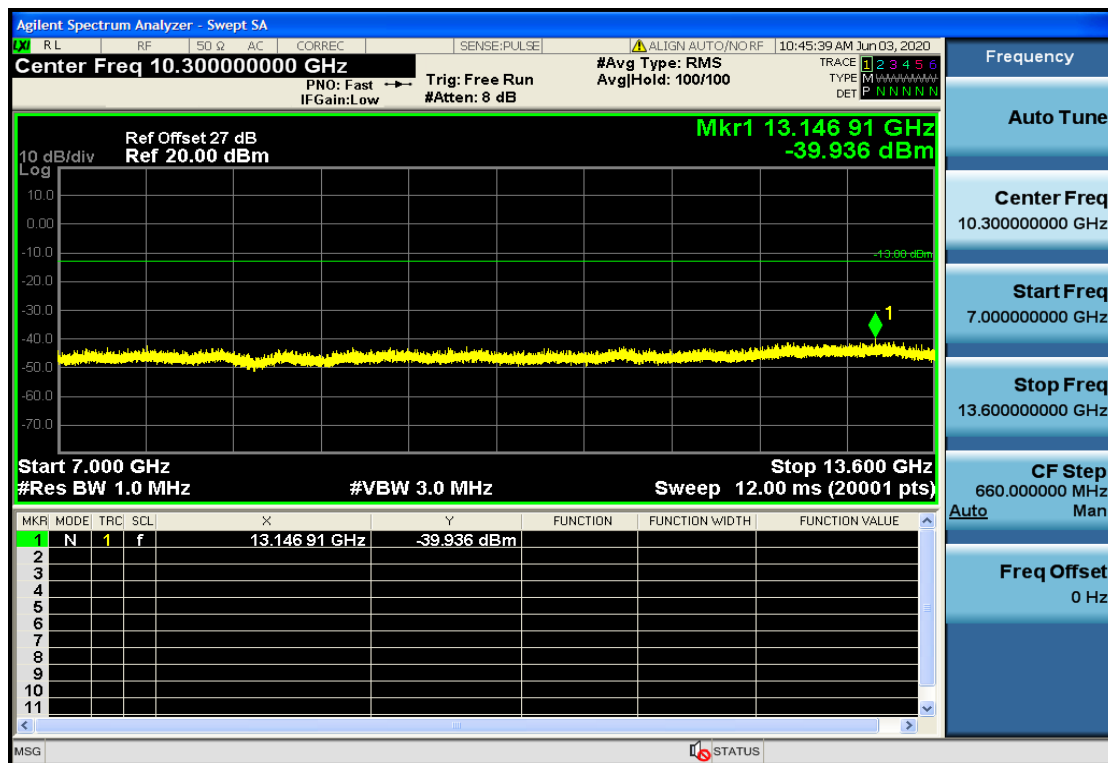

OB66-1.4-1710.7-QPSK-1#HIGH@7GHz-13.6GHz@Pass