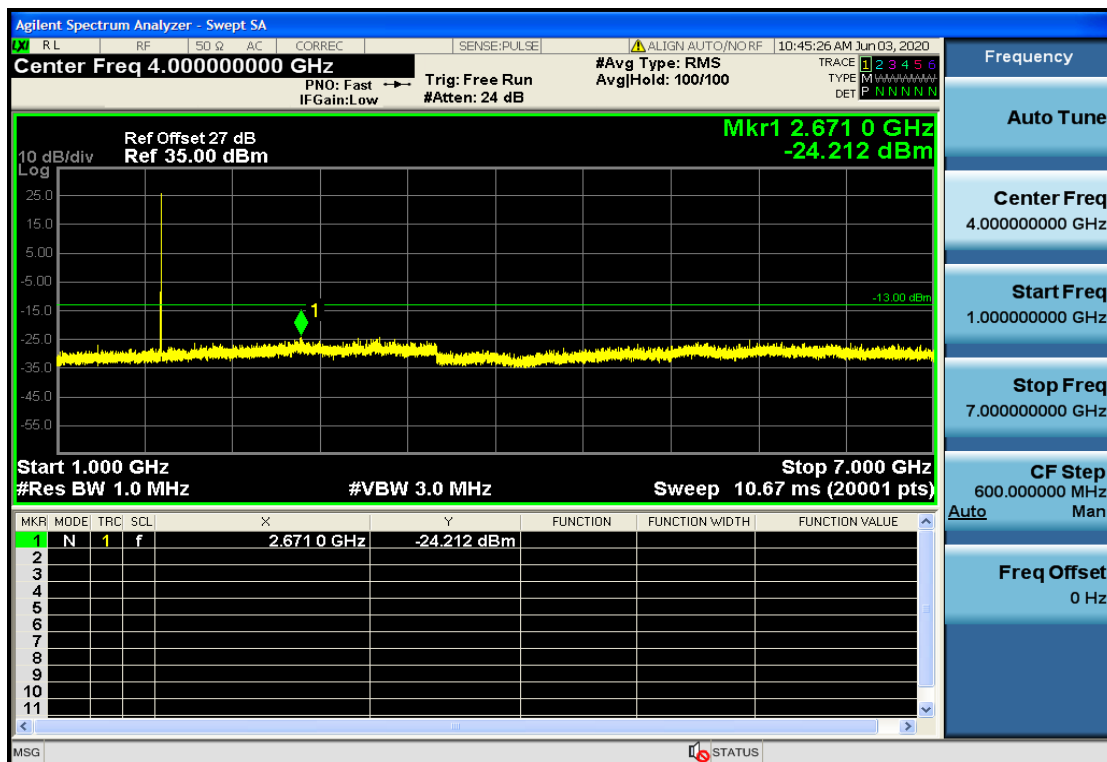

OB5-5-846.5-QPSK-25#LOW@1GHz-9GHz@Pass

OB5-5-846.5-QPSK-25#LOW@30mHz-1GHz@Pass

Band66

OB66-1.4-1710.7-QPSK-1#HIGH@13.6GHz-20GHz@Pass

OB66-1.4-1710.7-QPSK-1#HIGH@1GHz-7GHz@Pass

OB66-1.4-1710.7-QPSK-1#HIGH@30MHz-1GHz@Pass