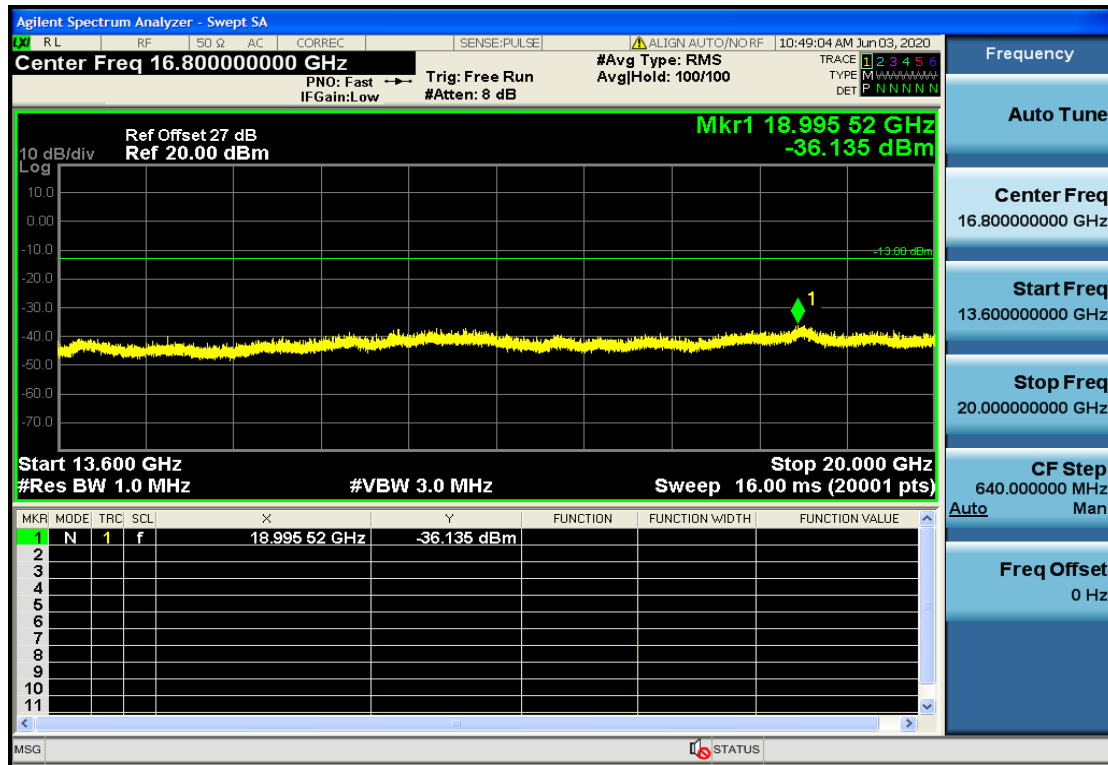

OB66-1.4-1710.7-QPSK-6#LOW@13.6GHz-20GHz@Pass

OB66-1.4-1710.7-QPSK-6#LOW@1GHz-7GHz@Pass

OB66-1.4-1710.7-QPSK-6#LOW@30MHz-1GHz@Pass

OB66-1.4-1710.7-QPSK-6#LOW@7GHz-13.6GHz@Pass

OB66-1.4-1745-QPSK-1#HIGH@13.6GHz-20GHz@Pass