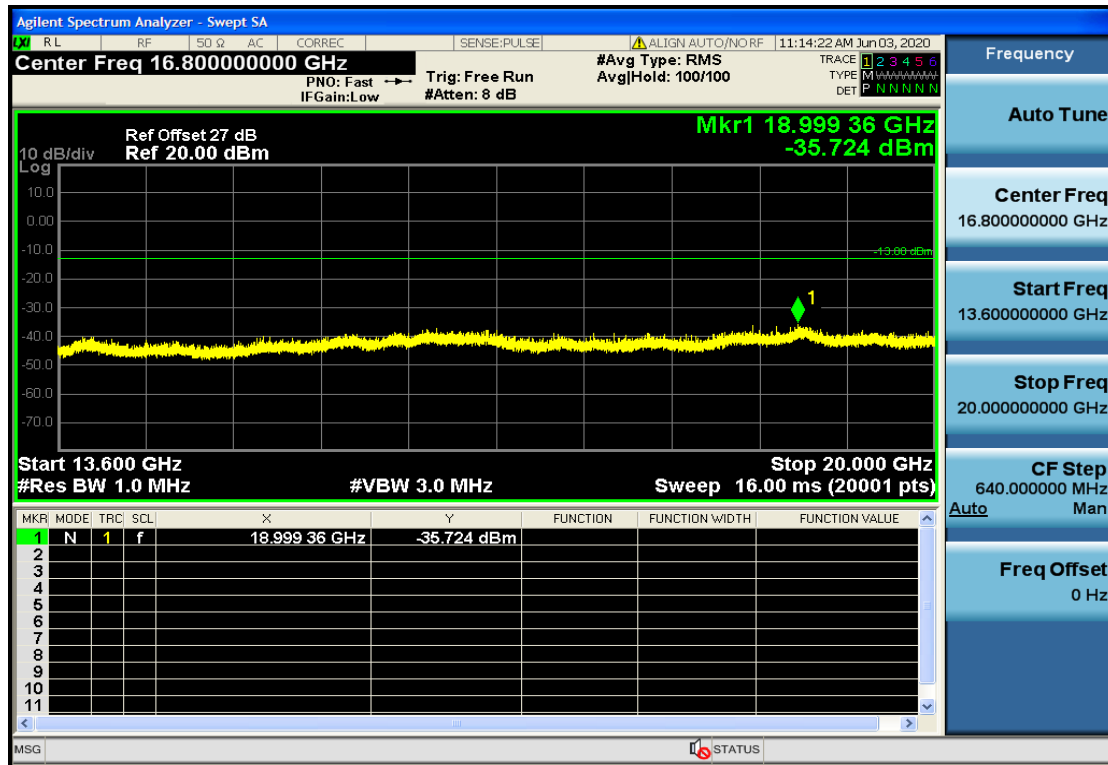

OB66-10-1715-QPSK-1#LOW@13.6GHz-20GHz@Pass