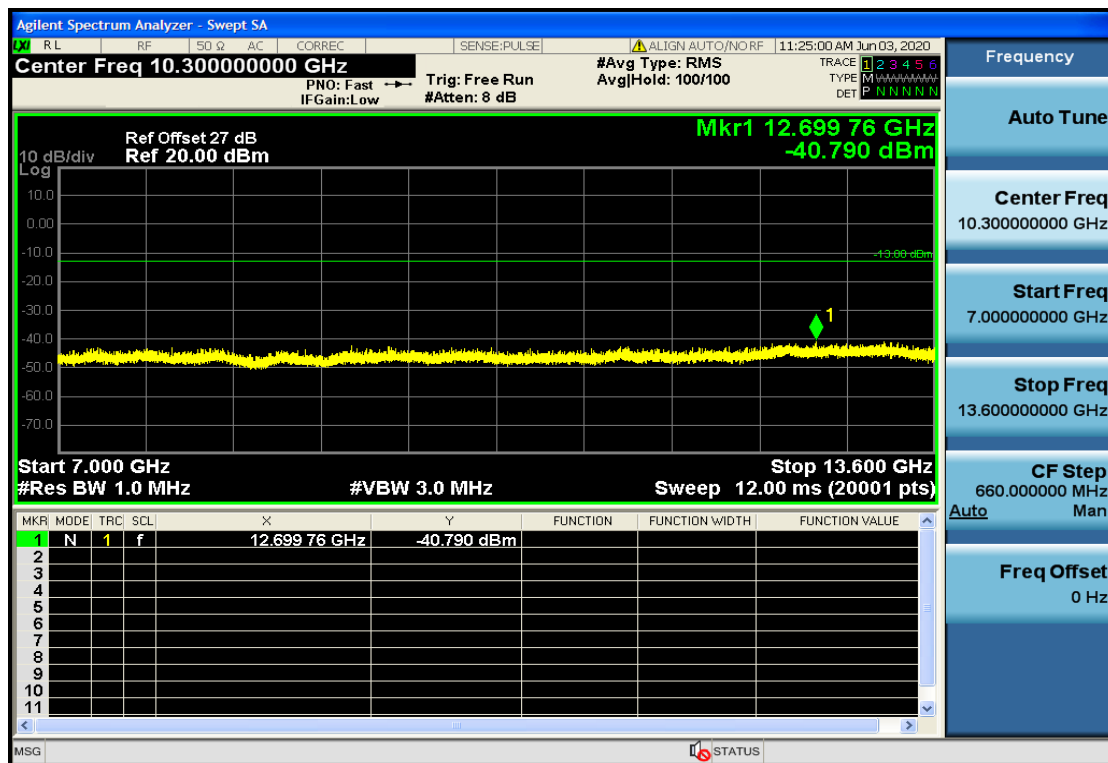

OB66-15-1717.5-QPSK-1#HIGH@7GHz-13.6GHz@Pass