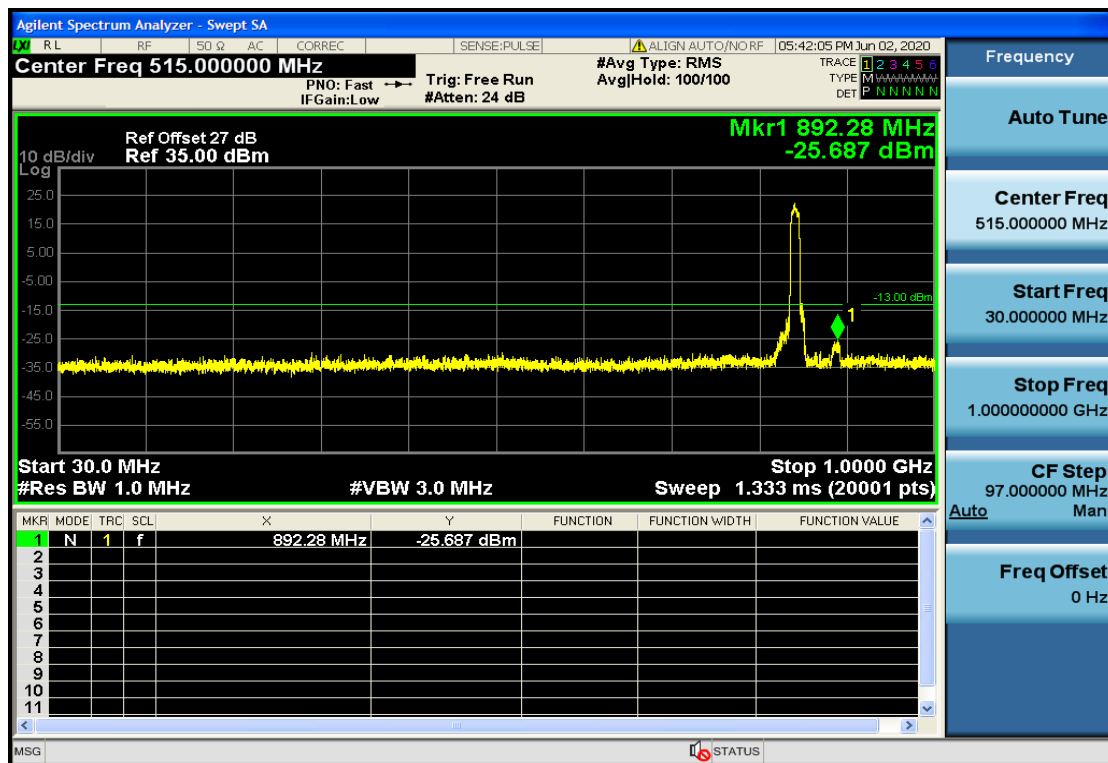

OB5-10-844-QPSK-50#LOW@1GHz-9GHz@Pass

OB5-10-844-QPSK-50#LOW@30mHz-1GHz@Pass

OB5-3-825.5-QPSK-1#HIGH@1GHz-9GHz@Pass

OB5-3-825.5-QPSK-1#HIGH@30mHz-1GHz@Pass

OB5-3-825.5-QPSK-1#LOW@1GHz-9GHz@Pass

OB5-3-825.5-QPSK-1#LOW@30mHz-1GHz@Pass