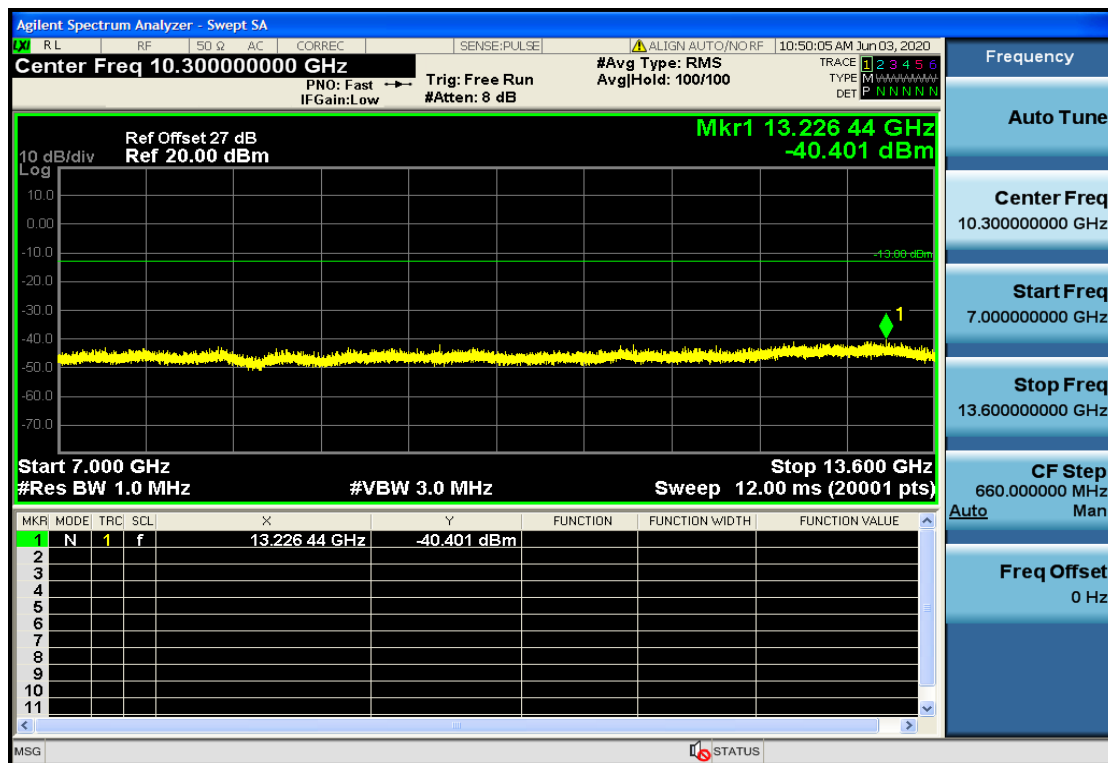

OB66-1.4-1779.3-QPSK-6#LOW@7GHz-13.6GHz@Pass