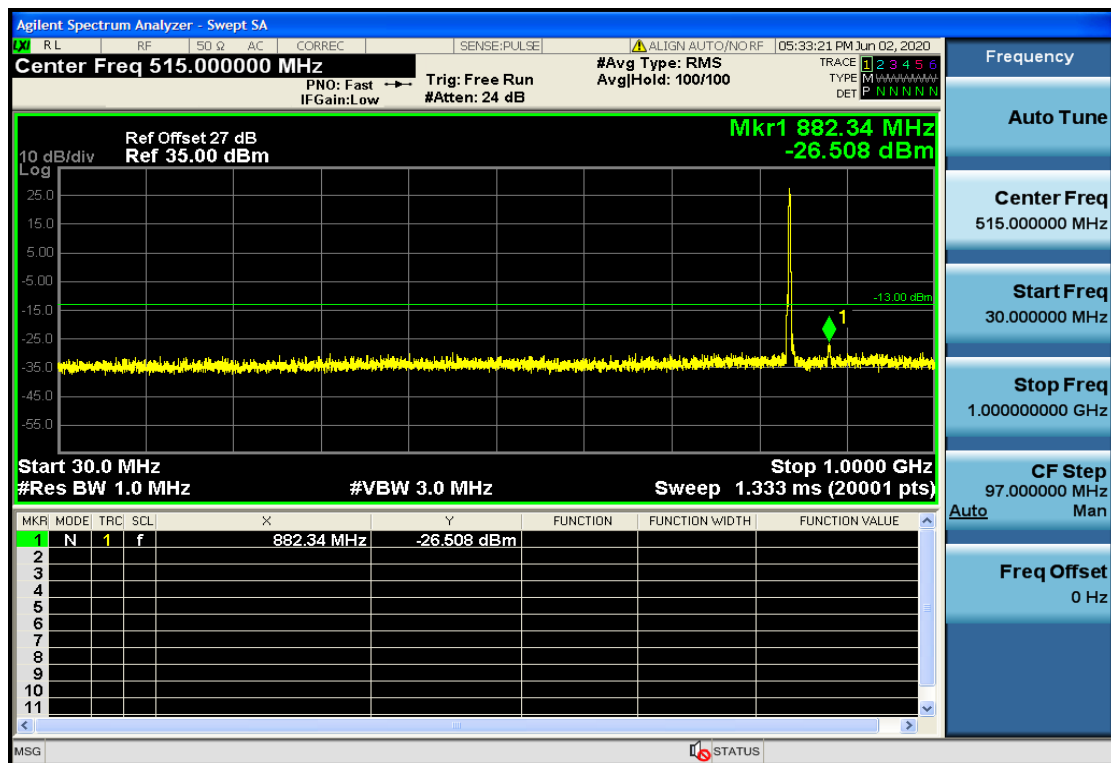

OB5-3-825.5-QPSK-15#LOW@1GHz-9GHz@Pass

OB5-3-825.5-QPSK-15#LOW@30mHz-1GHz@Pass

OB5-3-836.5-QPSK-1#HIGH@1GHz-9GHz@Pass

OB5-3-836.5-QPSK-1#HIGH@30mHz-1GHz@Pass

OB5-3-836.5-QPSK-1#LOW@1GHz-9GHz@Pass

OB5-3-836.5-QPSK-1#LOW@30mHz-1GHz@Pass