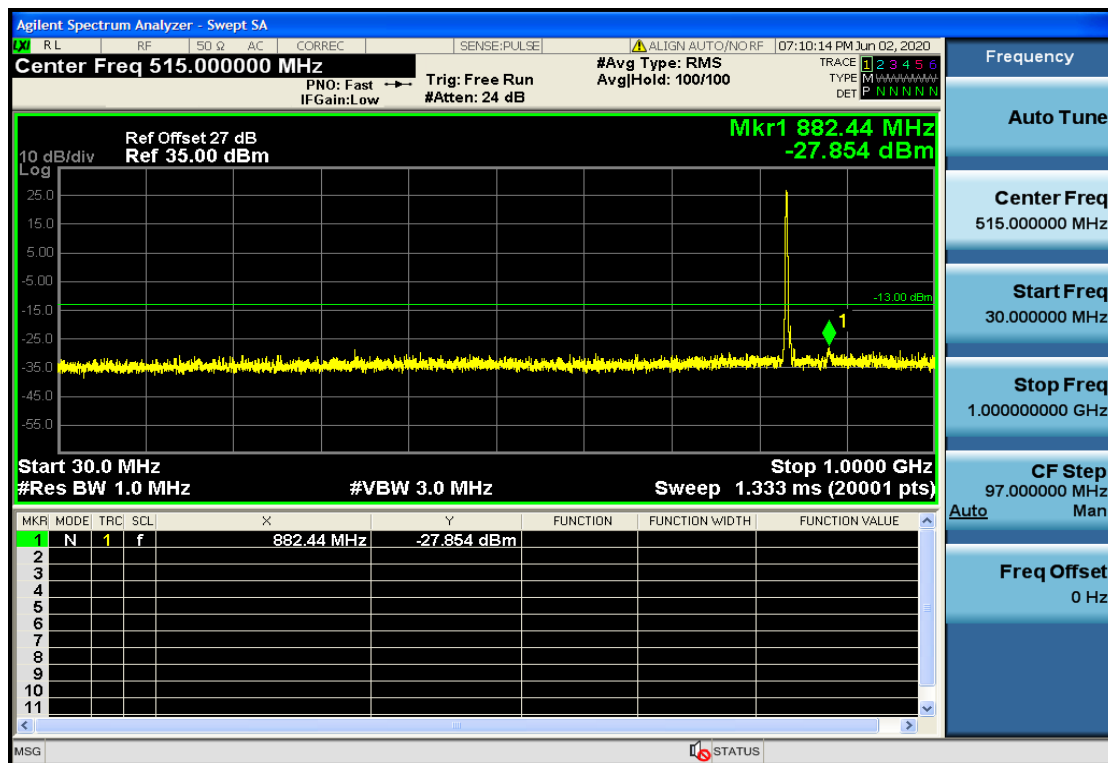

OB5-5-826.5-QPSK-25#LOW@1GHz-9GHz@Pass

OB5-5-826.5-QPSK-25#LOW@30mHz-1GHz@Pass

OB5-5-836.5-QPSK-1#HIGH@1GHz-9GHz@Pass

OB5-5-836.5-QPSK-1#HIGH@30mHz-1GHz@Pass

OB5-5-836.5-QPSK-1#LOW@1GHz-9GHz@Pass

OB5-5-836.5-QPSK-1#LOW@30mHz-1GHz@Pass