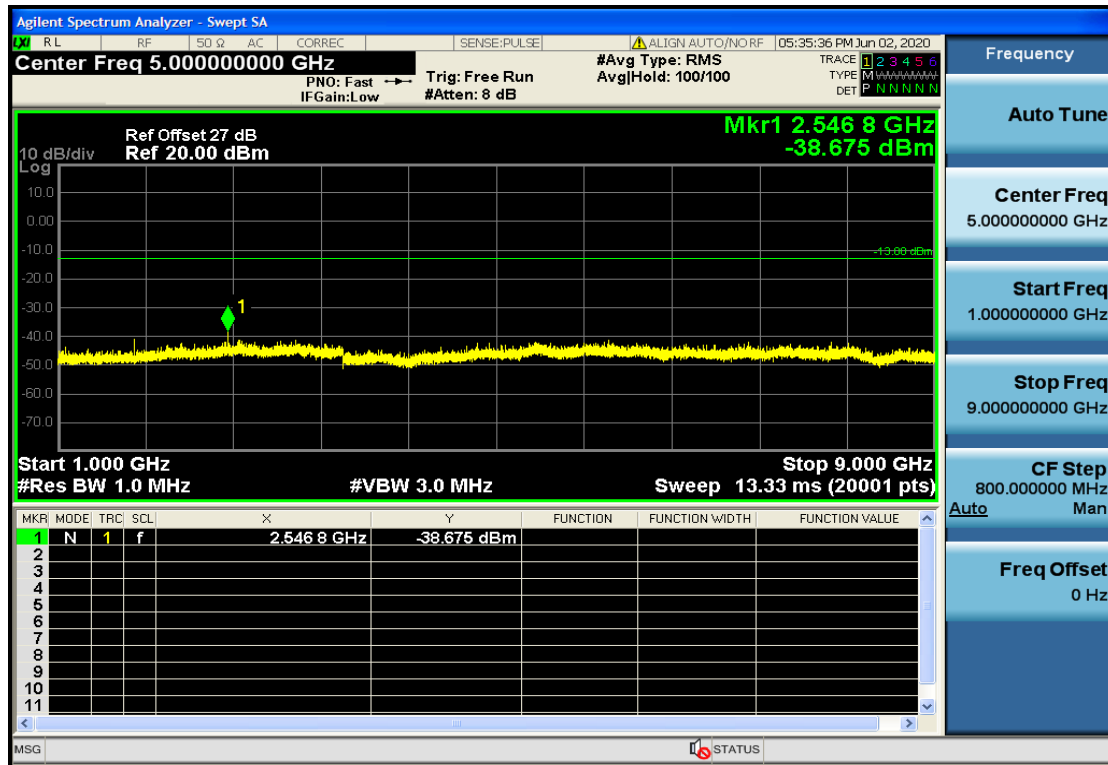

OB5-3-847.5-QPSK-1#HIGH@1GHz-9GHz@Pass