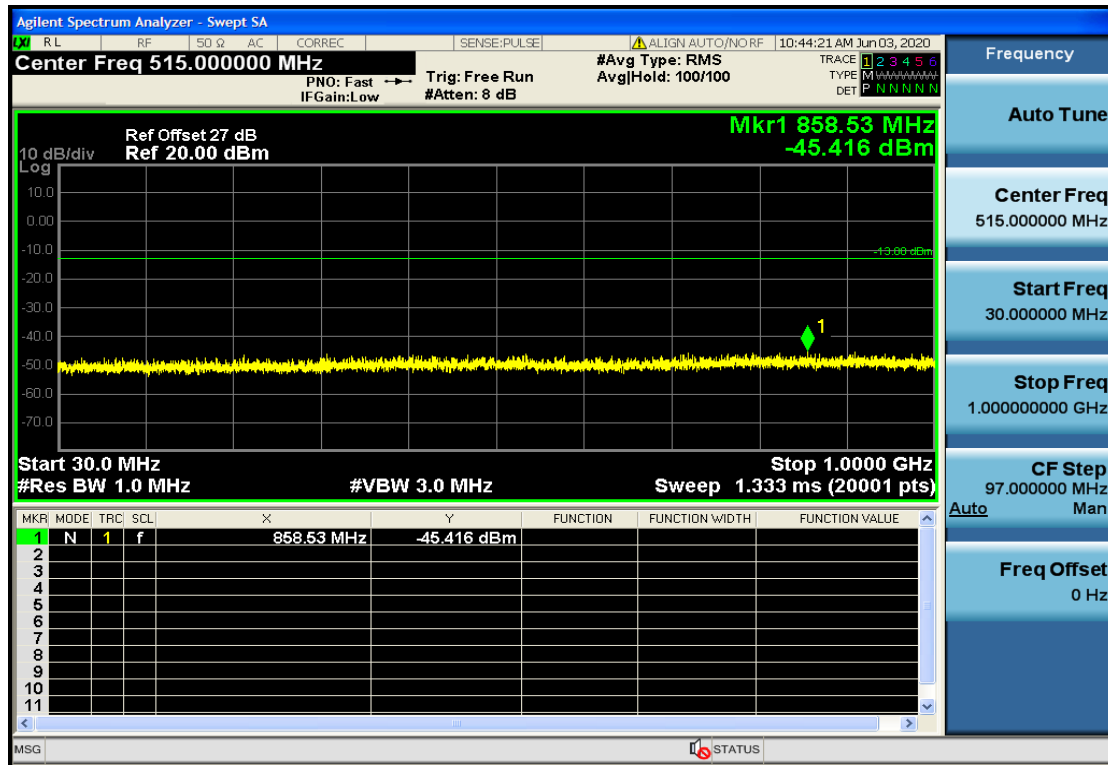

OB66-1.4-1710.7-QPSK-1#HIGH@7GHz-13.6GHz@Pass

OB66-1.4-1710.7-QPSK-1#LOW@13.6GHz-20GHz@Pass

OB66-1.4-1710.7-QPSK-1#LOW@1GHz-7GHz@Pass

OB66-1.4-1710.7-QPSK-1#LOW@30mHz-1GHz@Pass

OB66-1.4-1710.7-QPSK-1#LOW@7GHz-13.6GHz@Pass