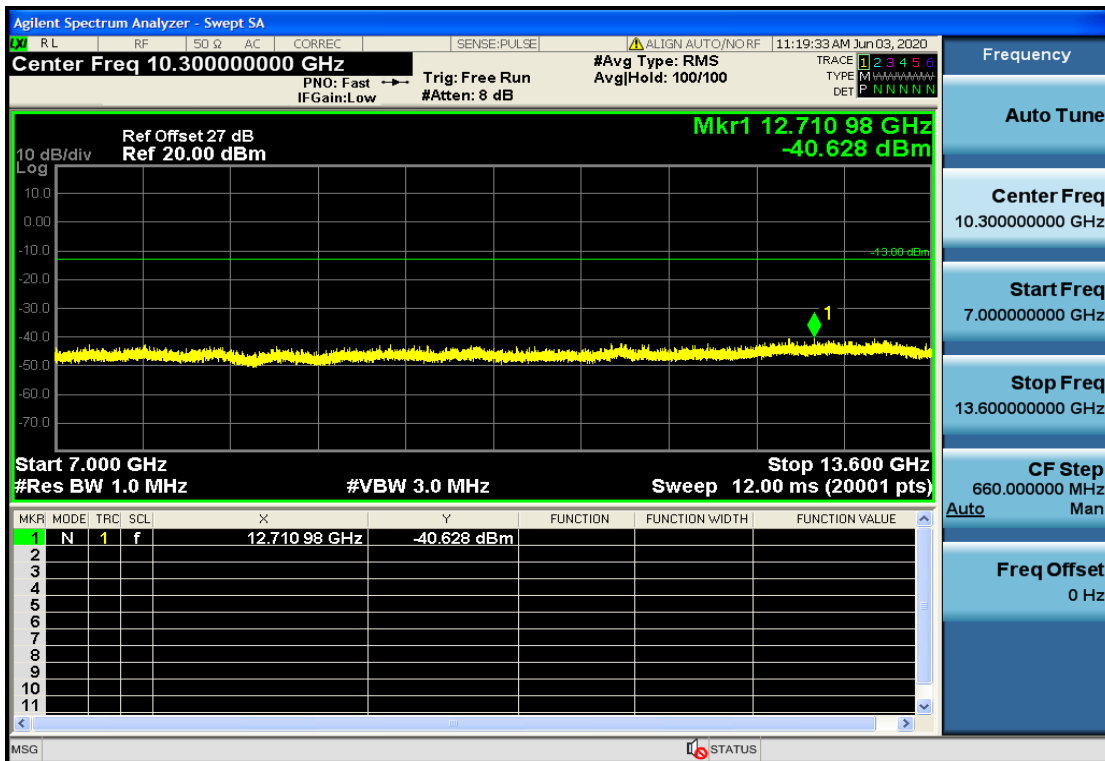

OB66-10-1775-QPSK-50#LOW@13.6GHz-20GHz@Pass

OB66-10-1775-QPSK-50#LOW@1GHz-7GHz@Pass

OB66-10-1775-QPSK-50#LOW@30mHz-1GHz@Pass

OB66-10-1775-QPSK-50#LOW@7GHz-13.6GHz@Pass

OB66-15-1717.5-QPSK-1#HIGH@13.6GHz-20GHz@Pass