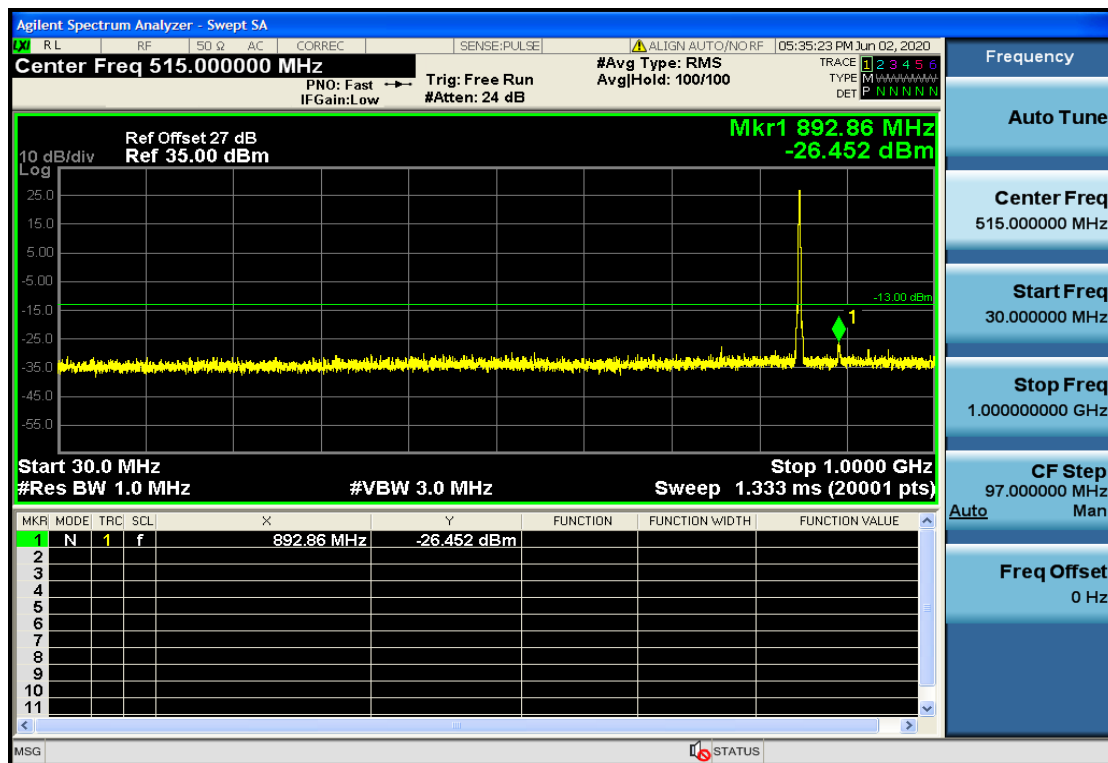

OB5-3-836.5-QPSK-15#LOW@1GHz-9GHz@Pass

OB5-3-836.5-QPSK-15#LOW@30mHz-1GHz@Pass

OB5-3-847.5-QPSK-1#HIGH@1GHz-9GHz@Pass

OB5-3-847.5-QPSK-1#HIGH@30mHz-1GHz@Pass

OB5-3-847.5-QPSK-1#LOW@1GHz-9GHz@Pass

OB5-3-847.5-QPSK-1#LOW@30mHz-1GHz@Pass