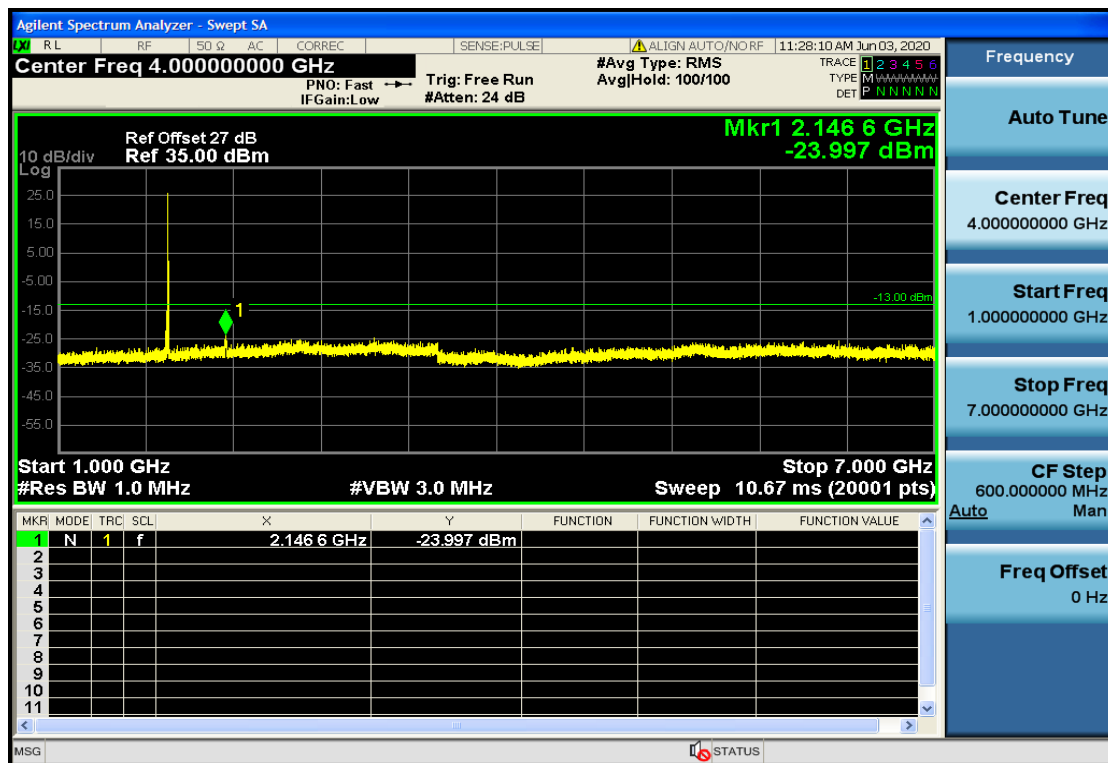

OB66-15-1745-QPSK-1#HIGH@1GHz-7GHz@Pass