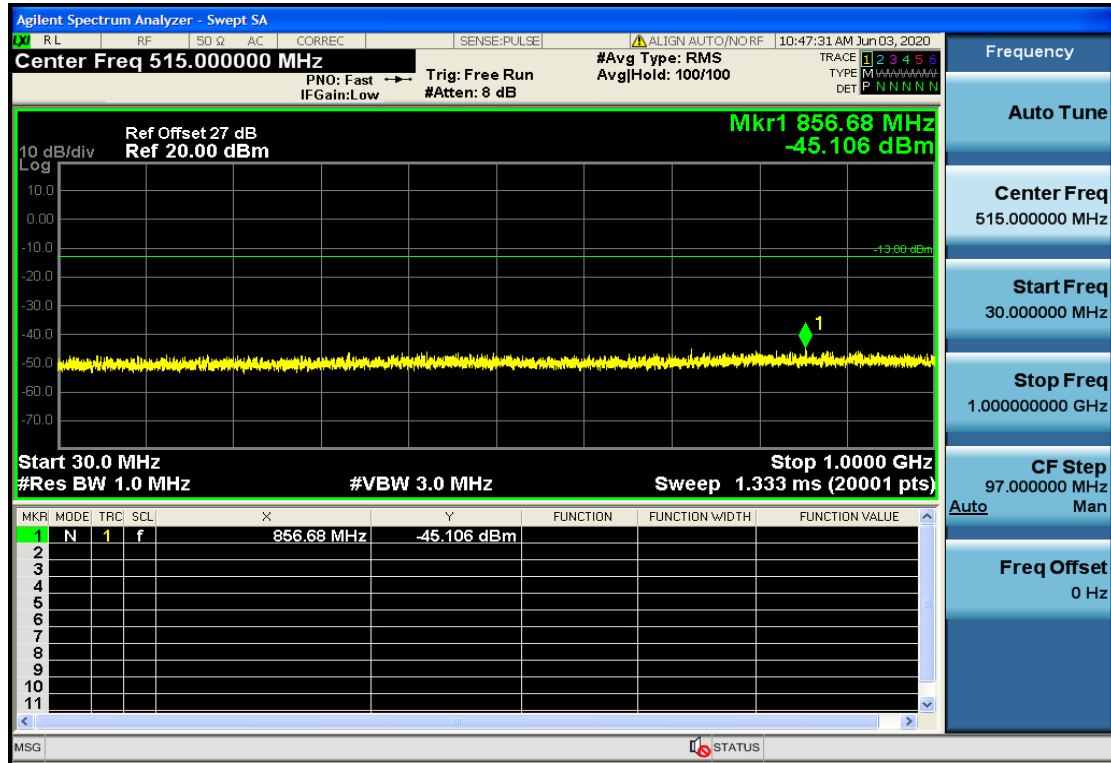

OB66-1.4-1745-QPSK-1#LOW@30mHz-1GHz@Pass