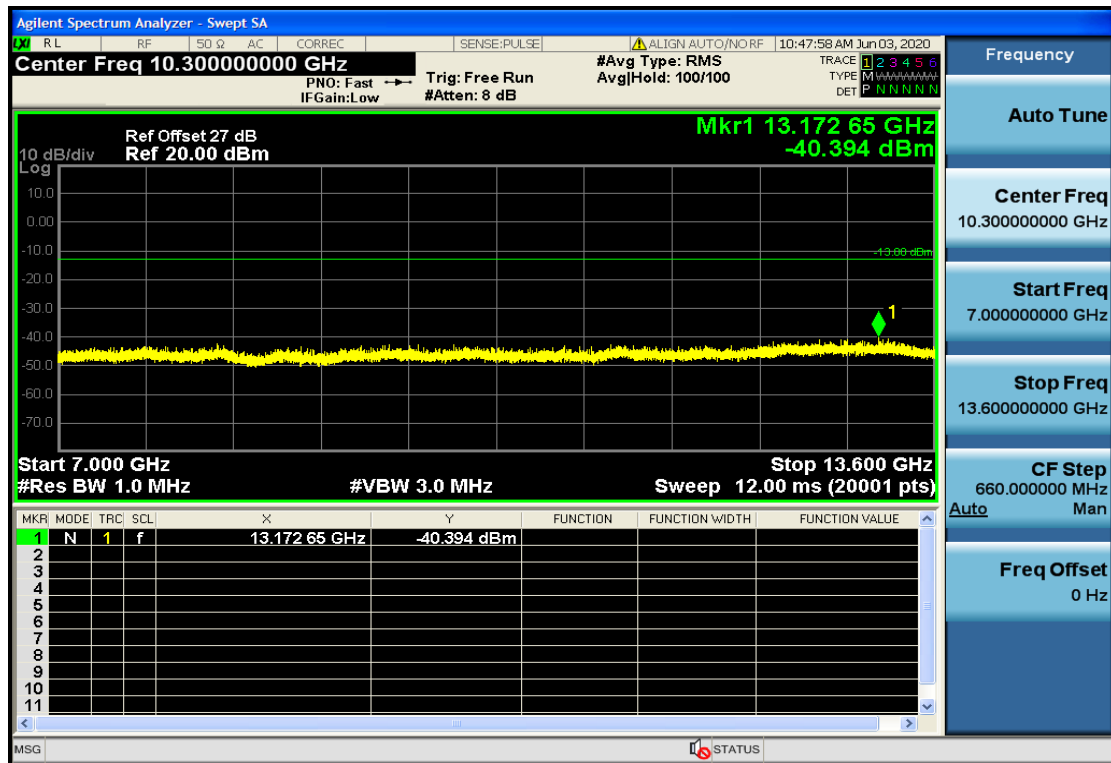

OB66-1.4-1745-QPSK-1#LOW@7GHz-13.6GHz@Pass