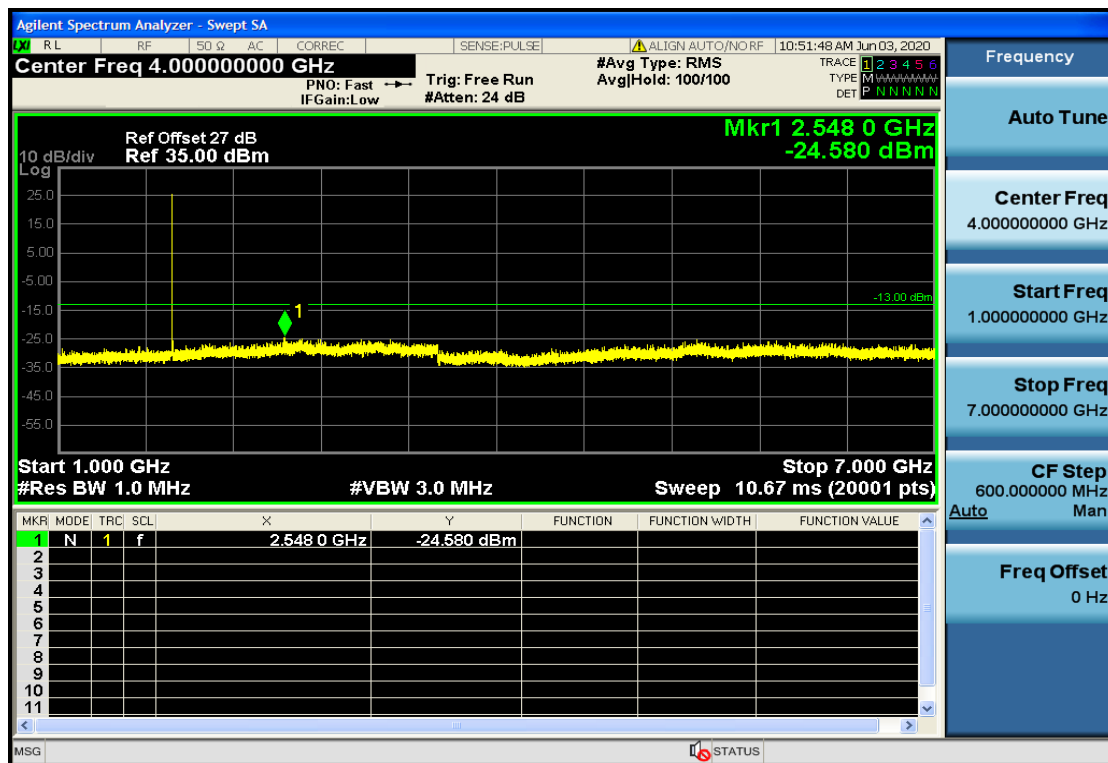

OB66-1.4-1779.3-QPSK-1#HIGH@1GHz-7GHz@Pass