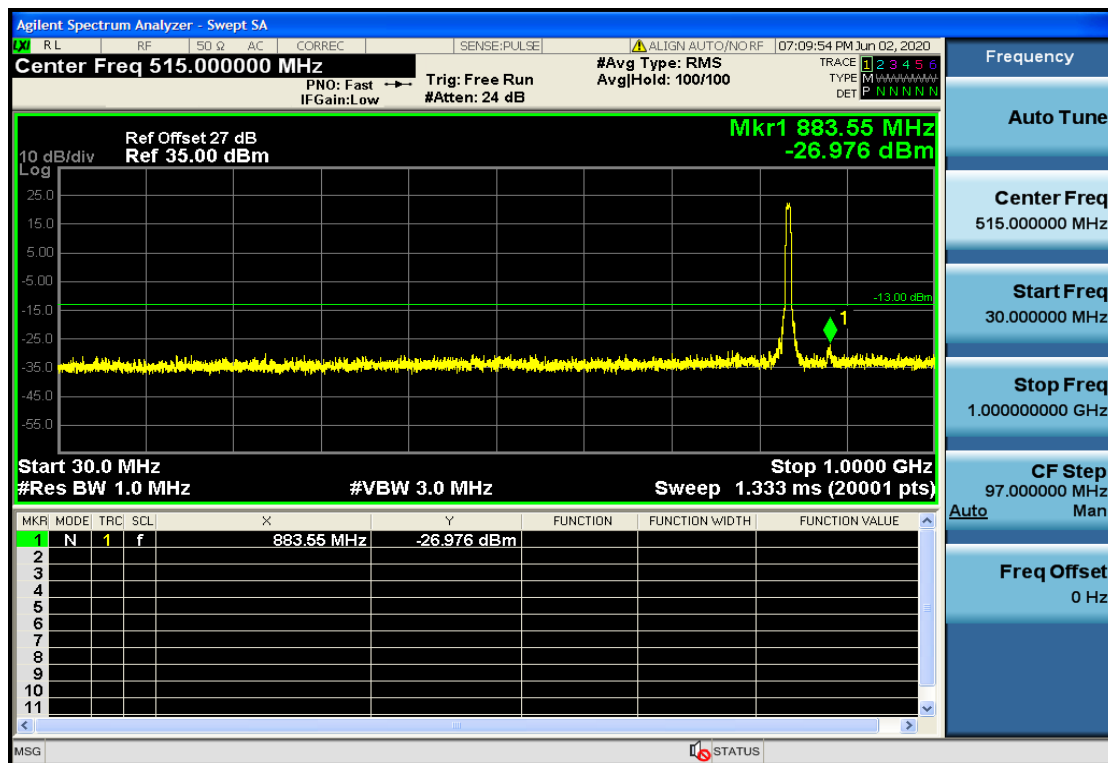

OB5-5-836.5-QPSK-25#LOW@30mHz-1GHz@Pass