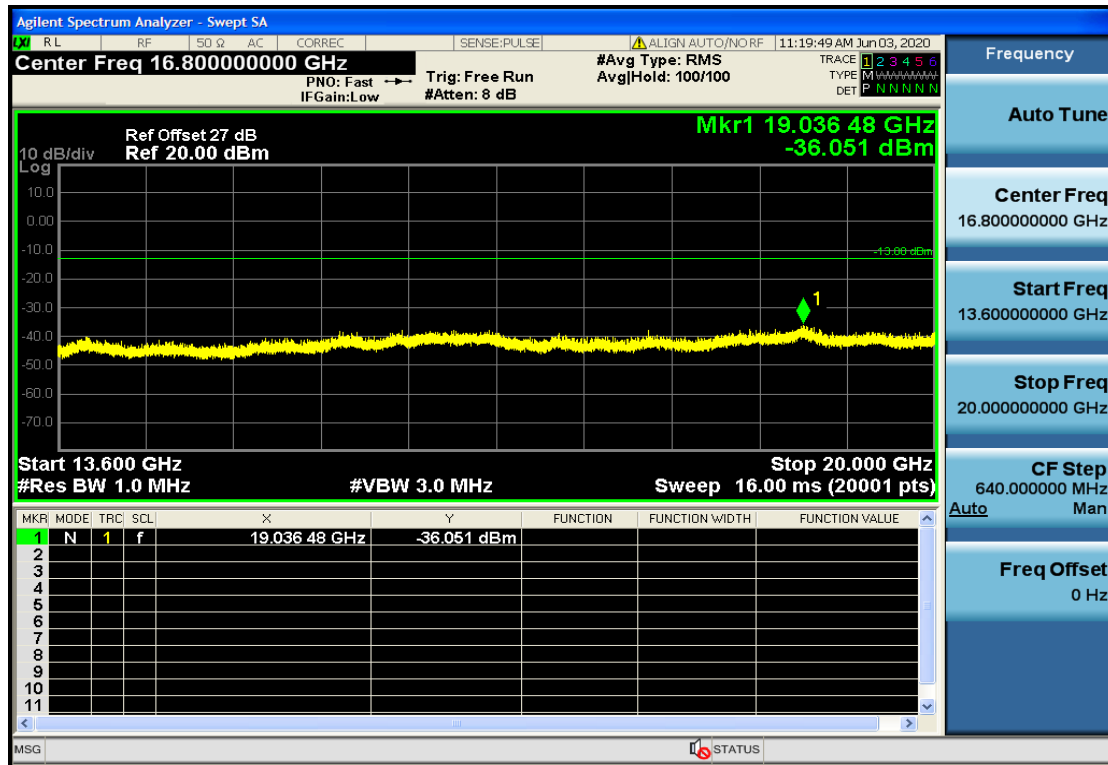

OB66-10-1775-QPSK-50#LOW@13.6GHz-20GHz@Pass