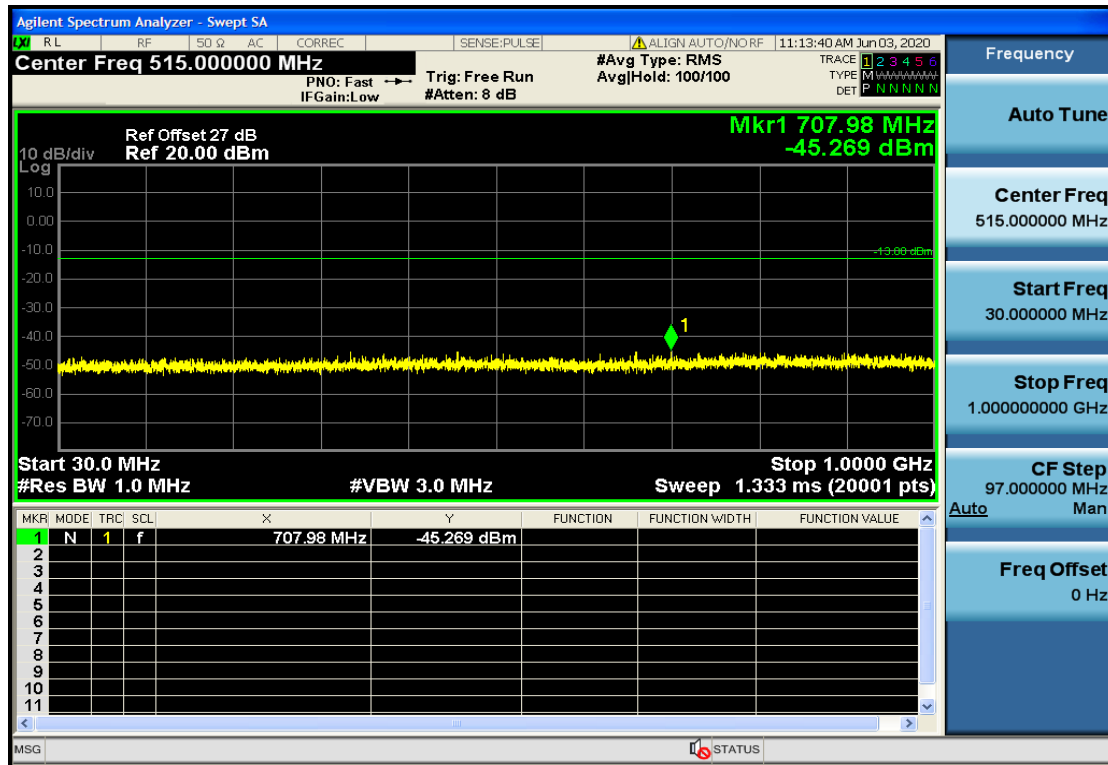

OB66-10-1715-QPSK-1#HIGH@30mHz-1GHz@Pass

OB66-10-1715-QPSK-1#HIGH@7GHz-13.6GHz@Pass

OB66-10-1715-QPSK-1#LOW@13.6GHz-20GHz@Pass

OB66-10-1715-QPSK-1#LOW@1GHz-7GHz@Pass

OB66-10-1715-QPSK-1#LOW@30mHz-1GHz@Pass