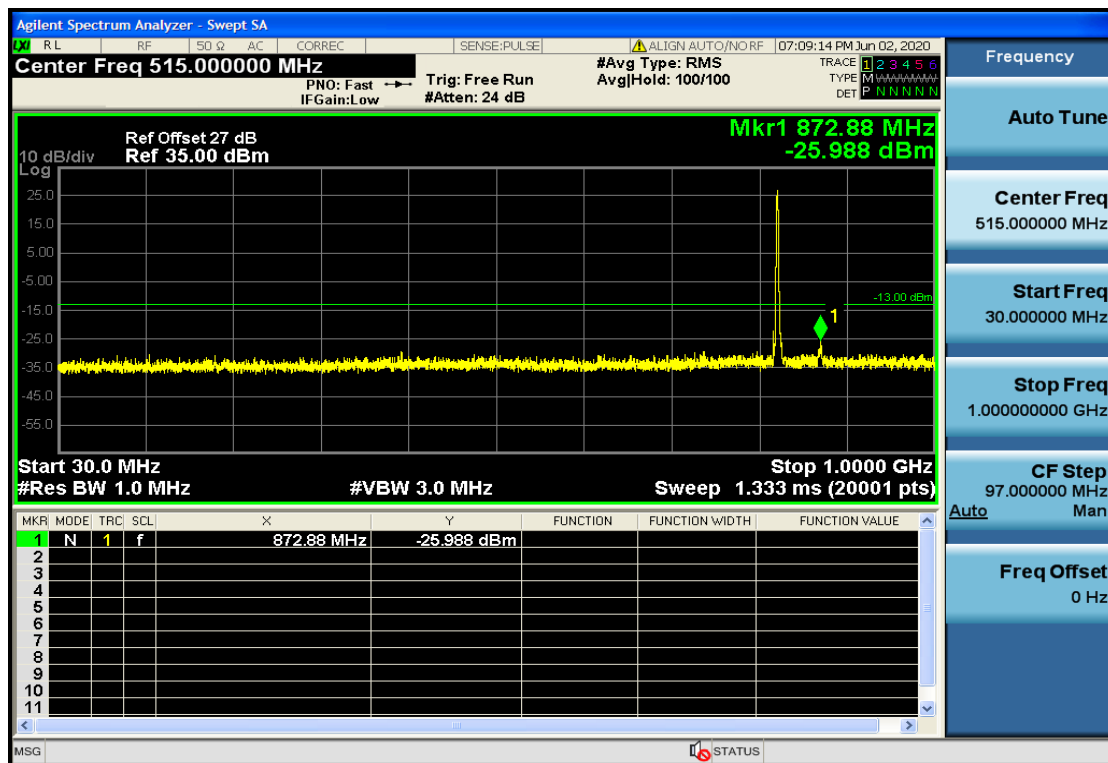

OB5-3-847.5-QPSK-15#LOW@1GHz-9GHz@Pass

OB5-3-847.5-QPSK-15#LOW@30mHz-1GHz@Pass

OB5-5-826.5-QPSK-1#HIGH@1GHz-9GHz@Pass

OB5-5-826.5-QPSK-1#HIGH@30mHz-1GHz@Pass

OB5-5-826.5-QPSK-1#LOW@1GHz-9GHz@Pass

OB5-5-826.5-QPSK-1#LOW@30mHz-1GHz@Pass