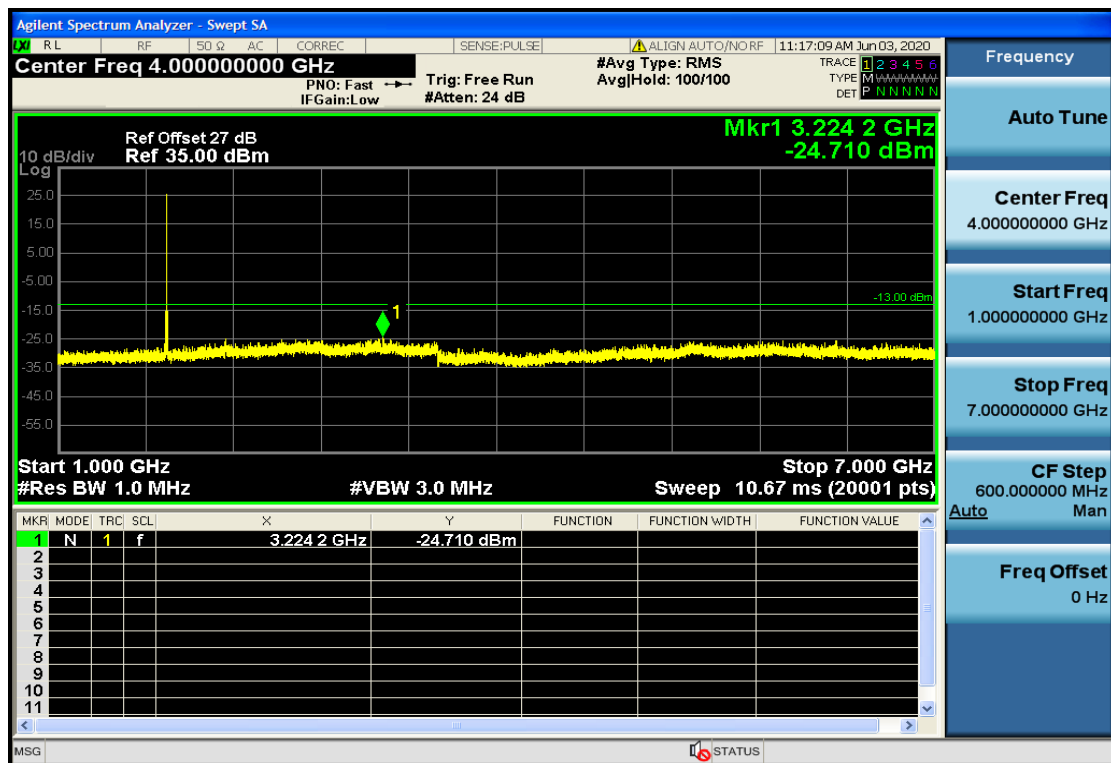

OB66-10-1745-QPSK-1#LOW@1GHz-7GHz@Pass