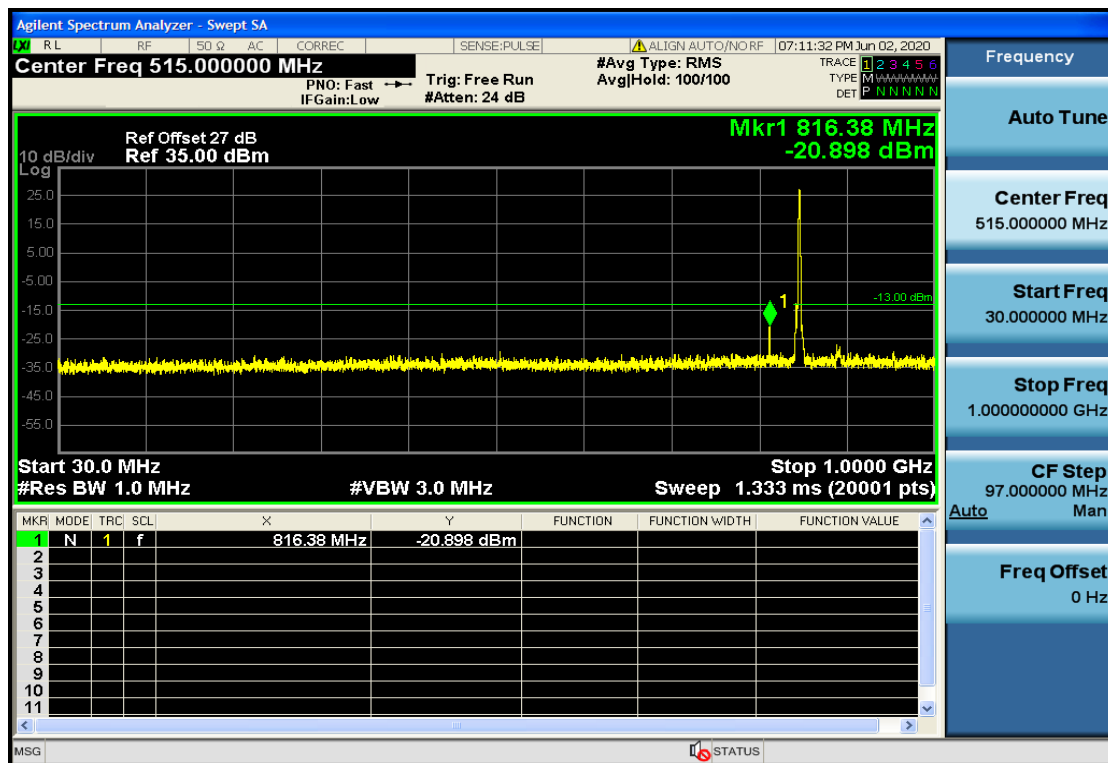

OB5-5-836.5-QPSK-25#LOW@1GHz-9GHz@Pass

OB5-5-836.5-QPSK-25#LOW@30mHz-1GHz@Pass

OB5-5-846.5-QPSK-1#HIGH@1GHz-9GHz@Pass

OB5-5-846.5-QPSK-1#HIGH@30mHz-1GHz@Pass

OB5-5-846.5-QPSK-1#LOW@1GHz-9GHz@Pass

OB5-5-846.5-QPSK-1#LOW@30MHz-1GHz@Pass