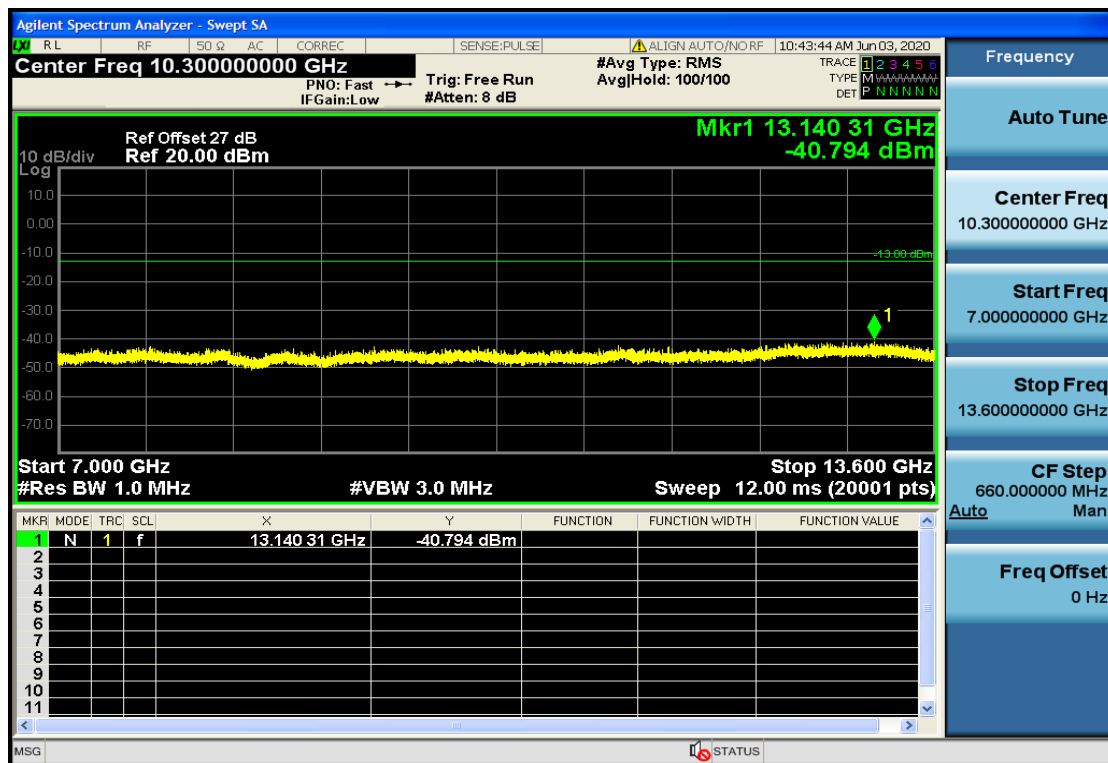

OB66-1.4-1710.7-QPSK-6#LOW@13.6GHz-20GHz@Pass

OB66-1.4-1710.7-QPSK-6#LOW@1GHz-7GHz@Pass

OB66-1.4-1710.7-QPSK-6#LOW@30MHz-1GHz@Pass

OB66-1.4-1710.7-QPSK-6#LOW@7GHz-13.6GHz@Pass

OB66-1.4-1745-QPSK-1#HIGH@13.6GHz-20GHz@Pass