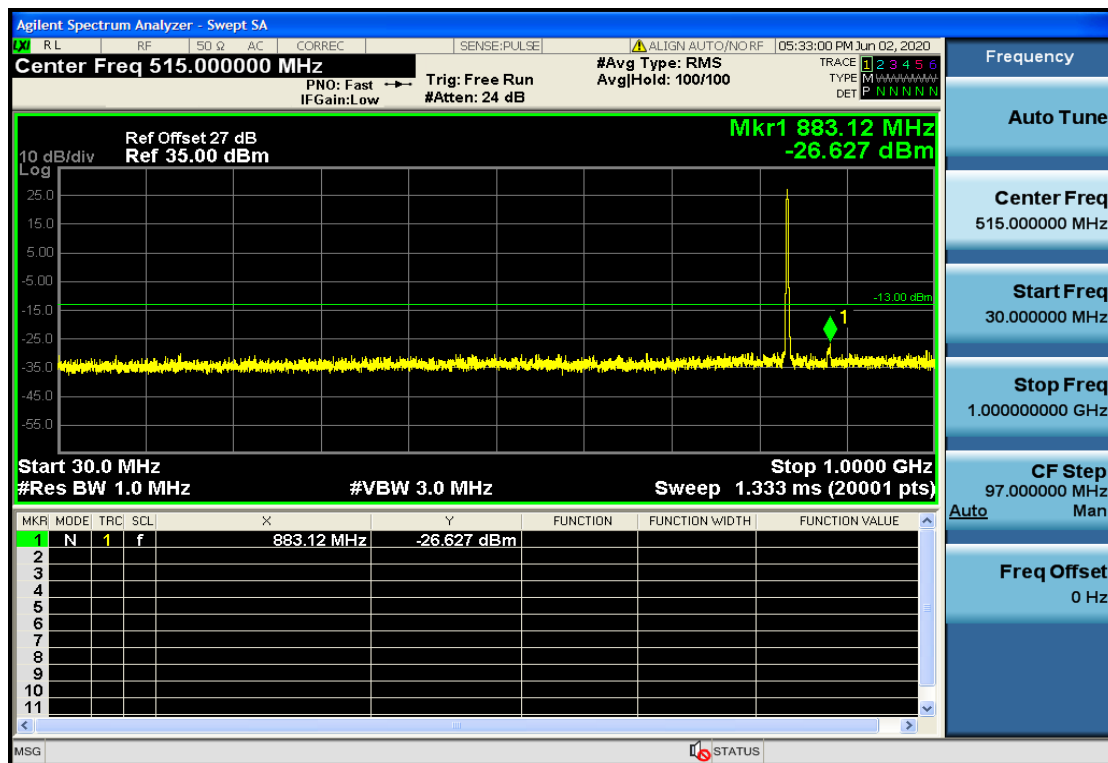

OB5-3-825.5-QPSK-15#LOW@1GHz-9GHz@Pass

OB5-3-825.5-QPSK-15#LOW@30mHz-1GHz@Pass

OB5-3-836.5-QPSK-1#HIGH@1GHz-9GHz@Pass

OB5-3-836.5-QPSK-1#HIGH@30mHz-1GHz@Pass

OB5-3-836.5-QPSK-1#LOW@1GHz-9GHz@Pass

OB5-3-836.5-QPSK-1#LOW@30mHz-1GHz@Pass