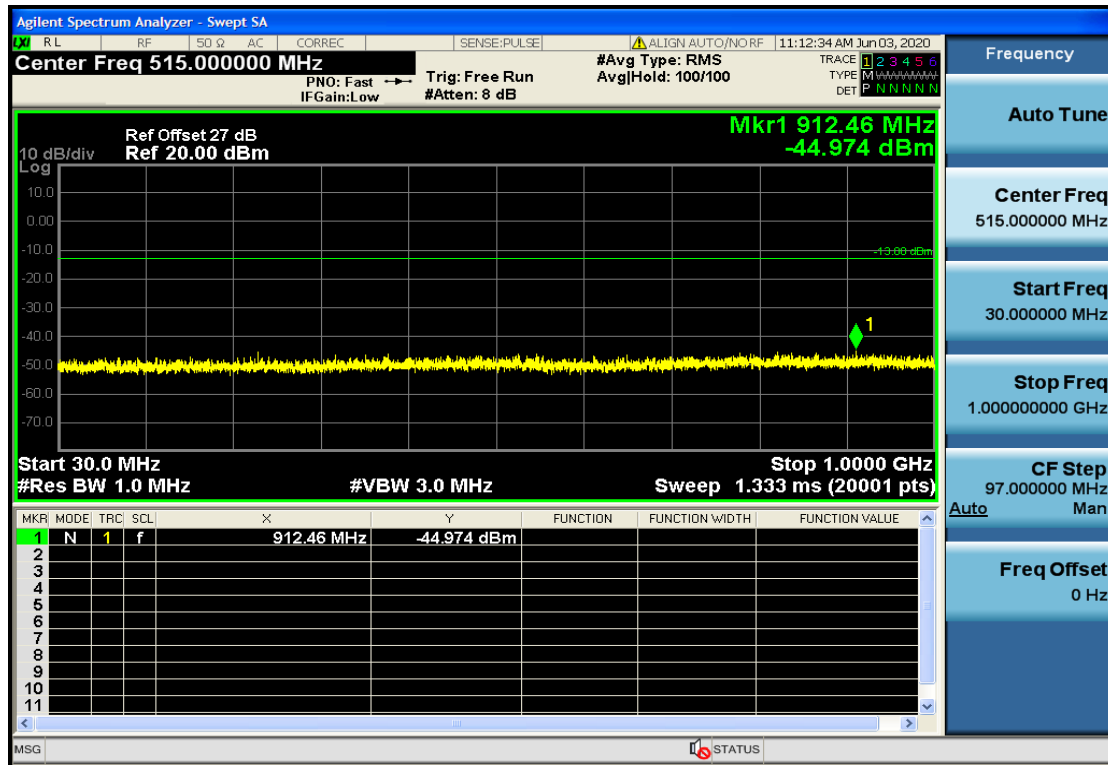

OB66-10-1715-QPSK-1#LOW@7GHz-13.6GHz@Pass

OB66-10-1715-QPSK-50#LOW@13.6GHz-20GHz@Pass

OB66-10-1715-QPSK-50#LOW@1GHz-7GHz@Pass

OB66-10-1715-QPSK-50#LOW@30mHz-1GHz@Pass

OB66-10-1715-QPSK-50#LOW@7GHz-13.6GHz@Pass