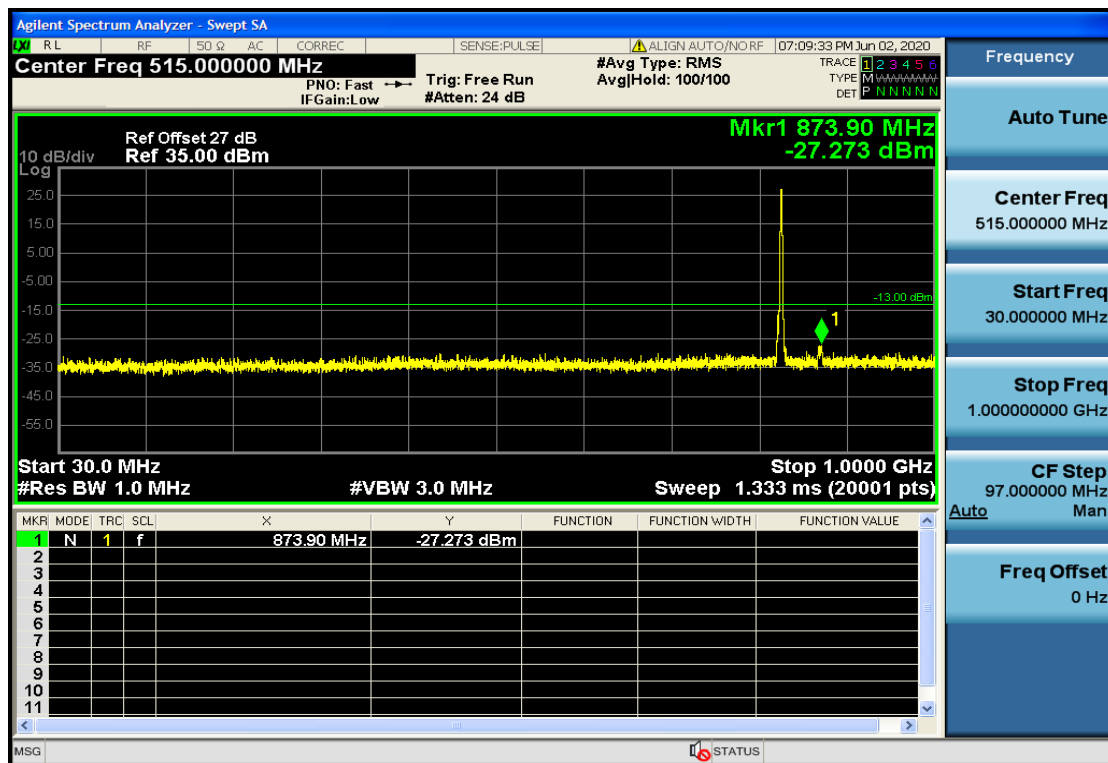

OB5-3-847.5-QPSK-15#LOW@1GHz-9GHz@Pass

OB5-3-847.5-QPSK-15#LOW@30mHz-1GHz@Pass

OB5-5-826.5-QPSK-1#HIGH@1GHz-9GHz@Pass

OB5-5-826.5-QPSK-1#HIGH@30mHz-1GHz@Pass

OB5-5-826.5-QPSK-1#LOW@1GHz-9GHz@Pass

OB5-5-826.5-QPSK-1#LOW@30mHz-1GHz@Pass