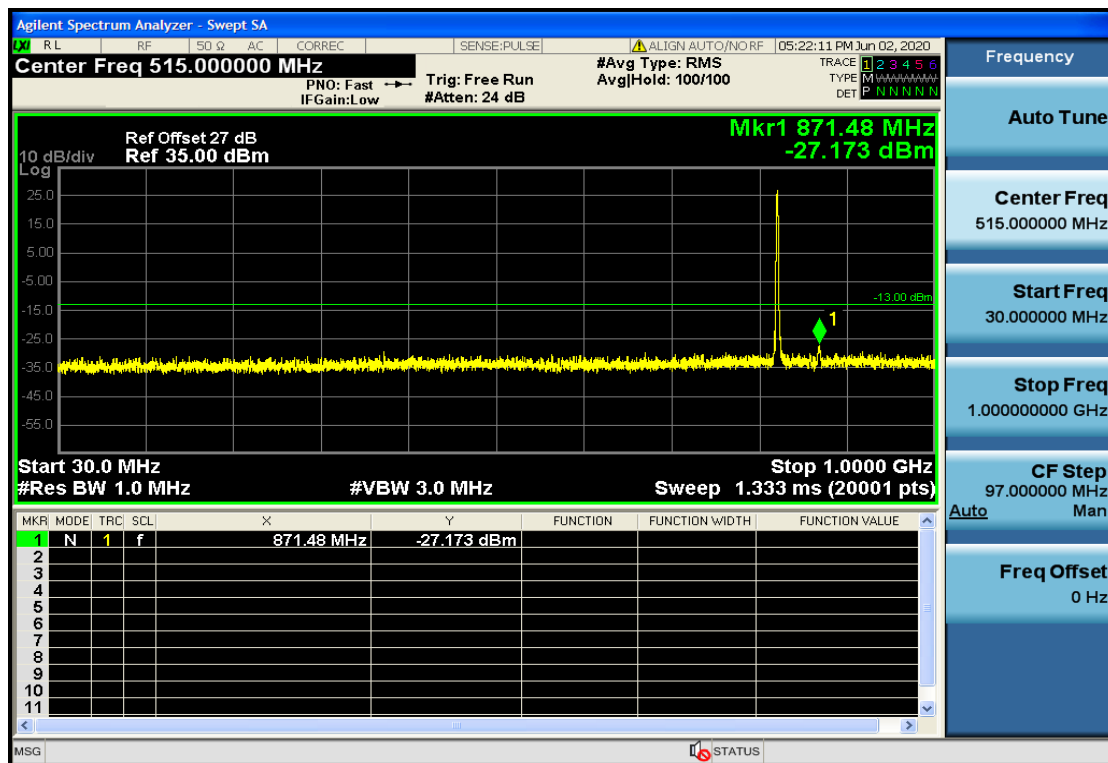

OB5-10-844-QPSK-50#LOW@1GHz-9GHz@Pass

OB5-10-844-QPSK-50#LOW@30mHz-1GHz@Pass

OB5-3-825.5-QPSK-1#HIGH@1GHz-9GHz@Pass

OB5-3-825.5-QPSK-1#HIGH@30mHz-1GHz@Pass

OB5-3-825.5-QPSK-1#LOW@1GHz-9GHz@Pass

OB5-3-825.5-QPSK-1#LOW@30mHz-1GHz@Pass

OB5-3-825.5-QPSK-15#LOW@1GHz-9GHz@Pass

OB5-3-825.5-QPSK-15#LOW@30mHz-1GHz@Pass

OB5-3-836.5-QPSK-1#HIGH@1GHz-9GHz@Pass

OB5-3-836.5-QPSK-1#HIGH@30mHz-1GHz@Pass

OB5-3-836.5-QPSK-1#LOW@1GHz-9GHz@Pass

OB5-3-836.5-QPSK-1#LOW@30mHz-1GHz@Pass