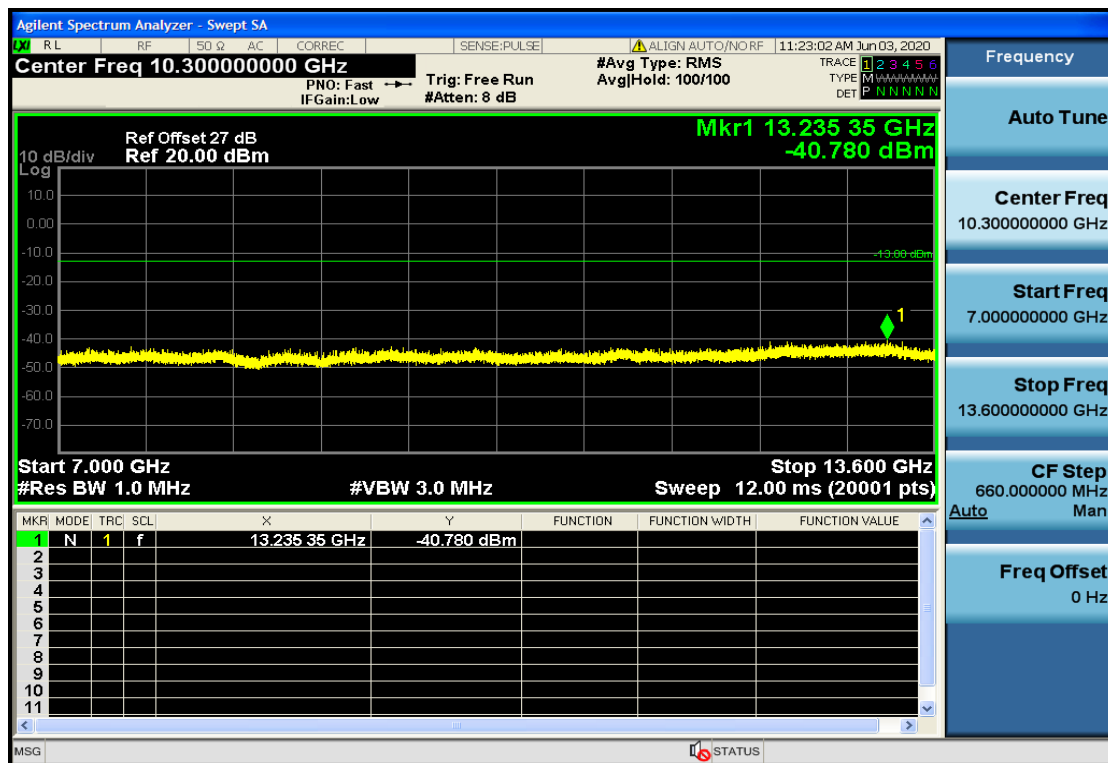

OB66-15-1717.5-QPSK-75#LOW@7GHz-13.6GHz@Pass