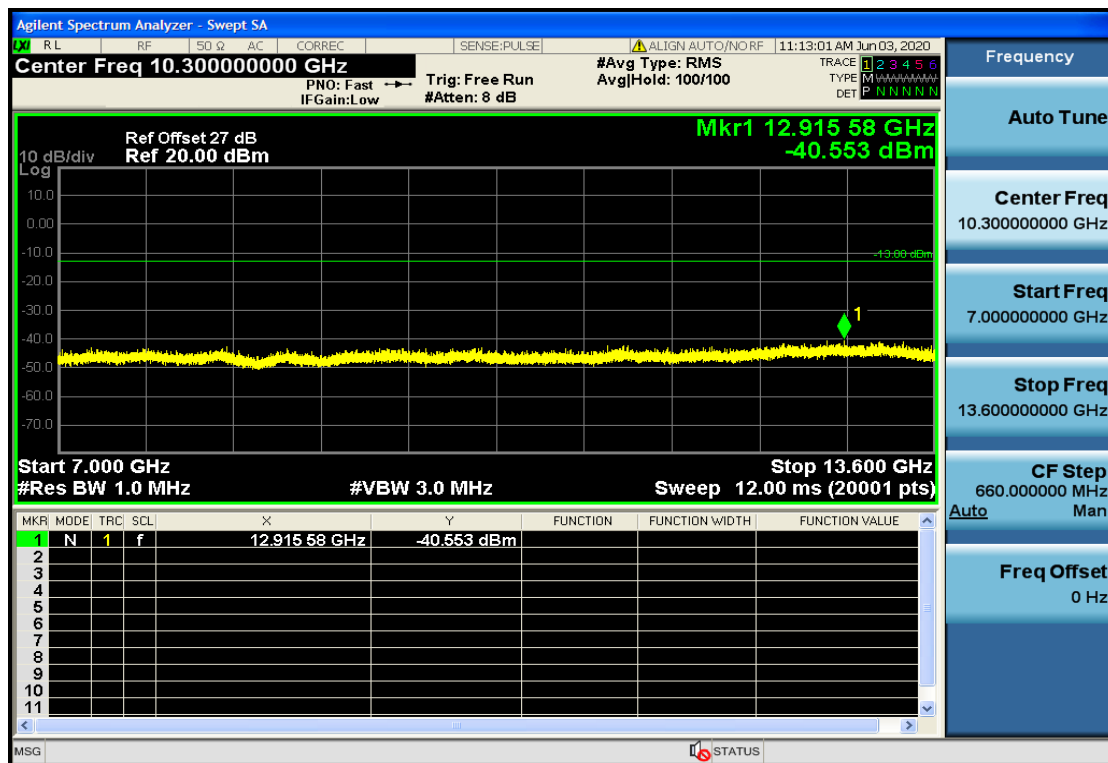

OB66-10-1715-QPSK-1#LOW@7GHz-13.6GHz@Pass

OB66-10-1715-QPSK-50#LOW@13.6GHz-20GHz@Pass

OB66-10-1715-QPSK-50#LOW@1GHz-7GHz@Pass

OB66-10-1715-QPSK-50#LOW@30mHz-1GHz@Pass

OB66-10-1715-QPSK-50#LOW@7GHz-13.6GHz@Pass