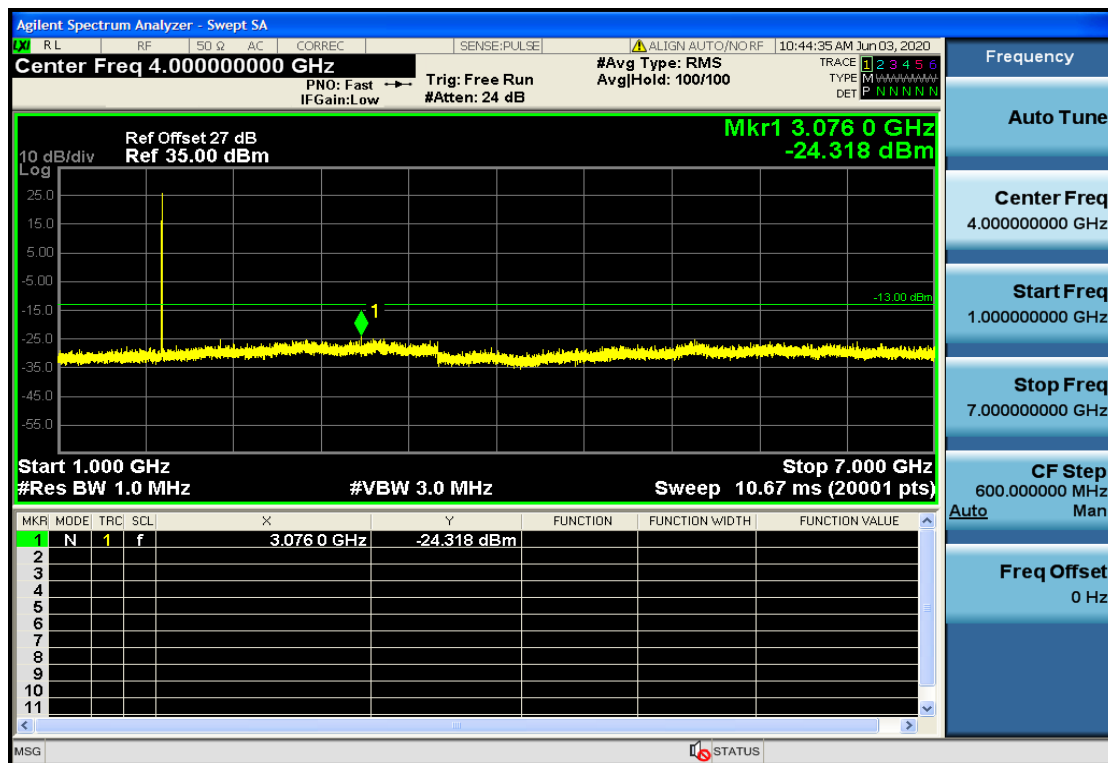

OB66-1.4-1710.7-QPSK-1#LOW@1GHz-7GHz@Pass