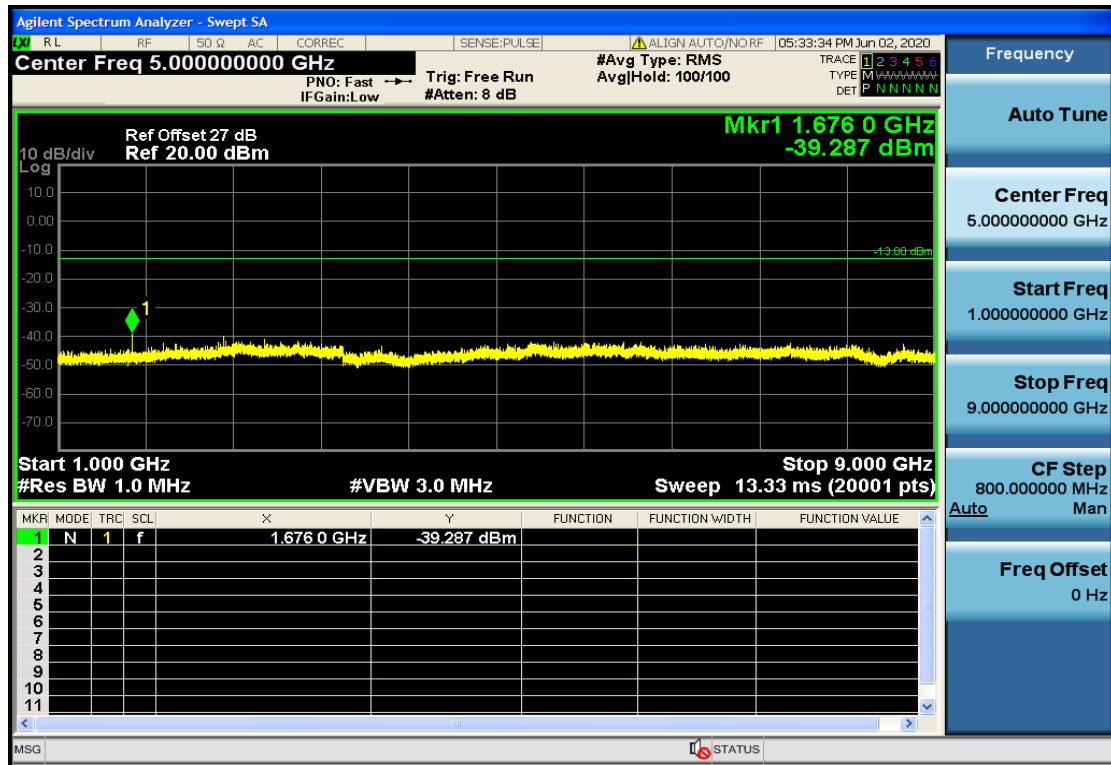

OB5-10-844-QPSK-50#LOW@1GHz-9GHz@Pass

OB5-10-844-QPSK-50#LOW@30mHz-1GHz@Pass

OB5-3-825.5-QPSK-1#HIGH@1GHz-9GHz@Pass

OB5-3-825.5-QPSK-1#HIGH@30mHz-1GHz@Pass

OB5-3-825.5-QPSK-1#LOW@1GHz-9GHz@Pass

OB5-3-825.5-QPSK-1#LOW@30mHz-1GHz@Pass

OB5-3-825.5-QPSK-15#LOW@1GHz-9GHz@Pass

OB5-3-825.5-QPSK-15#LOW@30mHz-1GHz@Pass

OB5-3-836.5-QPSK-1#HIGH@1GHz-9GHz@Pass

OB5-3-836.5-QPSK-1#HIGH@30mHz-1GHz@Pass

OB5-3-836.5-QPSK-1#LOW@1GHz-9GHz@Pass

OB5-3-836.5-QPSK-1#LOW@30mHz-1GHz@Pass