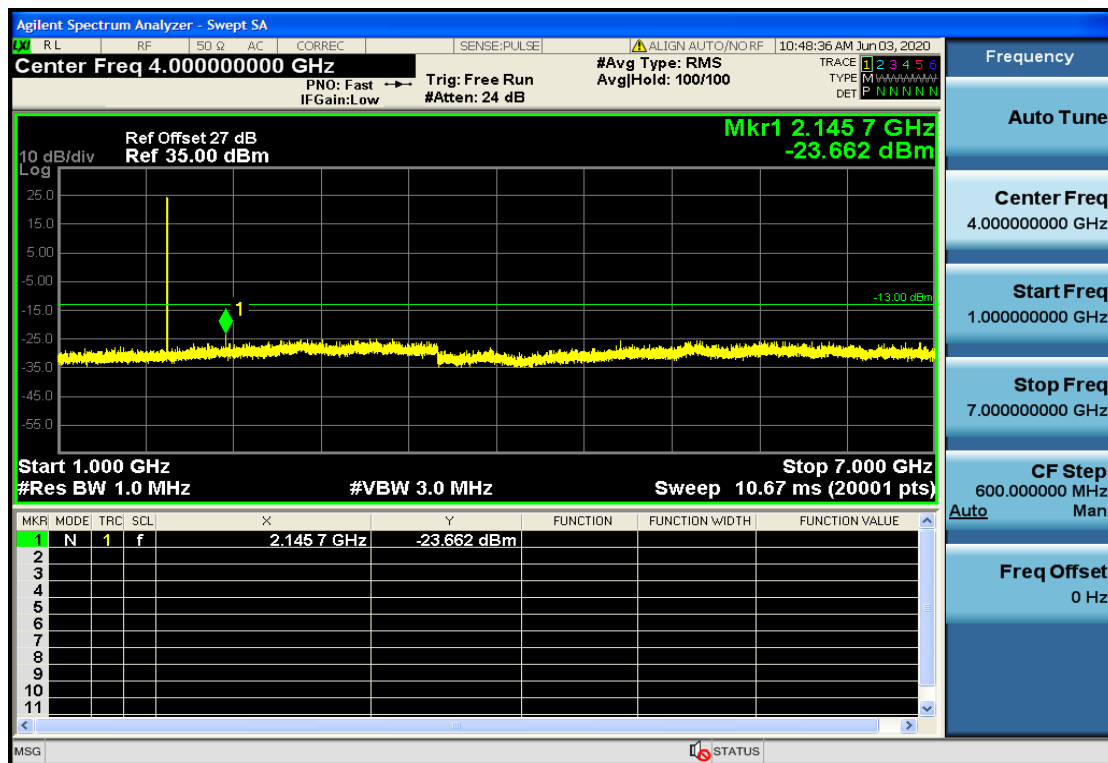

OB66-1.4-1745-QPSK-1#HIGH@1GHz-7GHz@Pass