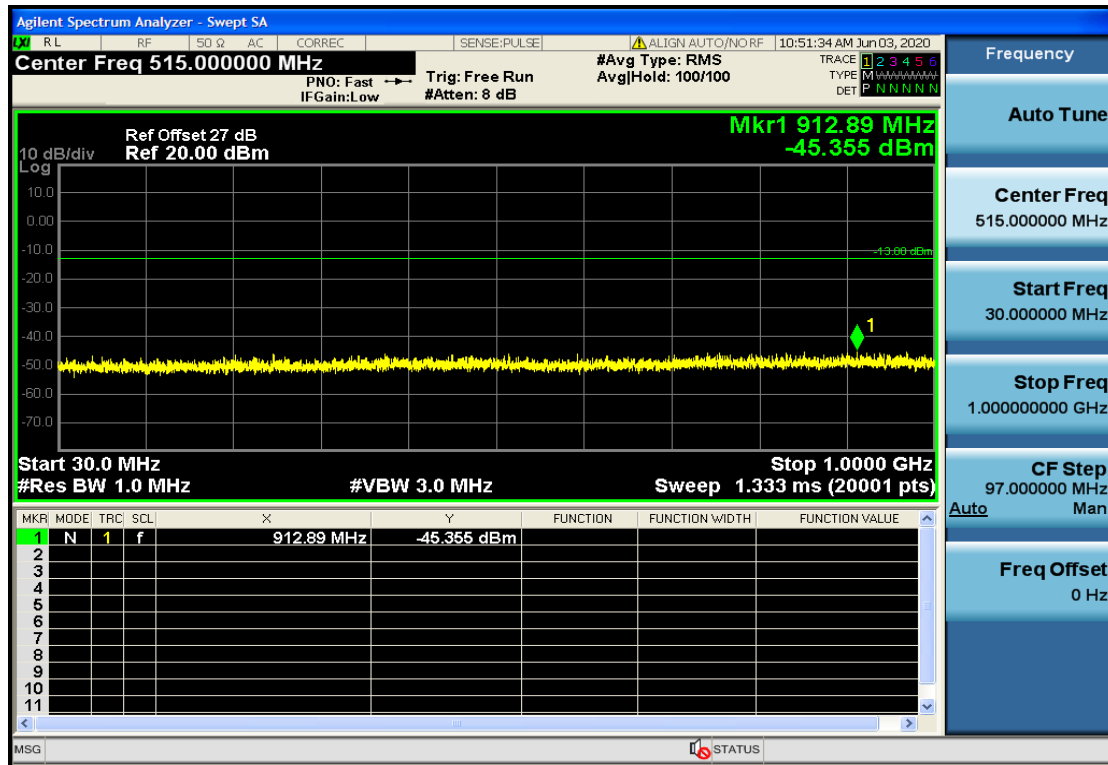

OB66-1.4-1745-QPSK-6#LOW@7GHz-13.6GHz@Pass

OB66-1.4-1779.3-QPSK-1#HIGH@13.6GHz-20GHz@Pass

OB66-1.4-1779.3-QPSK-1#HIGH@1GHz-7GHz@Pass

OB66-1.4-1779.3-QPSK-1#HIGH@30MHz-1GHz@Pass

OB66-1.4-1779.3-QPSK-1#HIGH@7GHz-13.6GHz@Pass