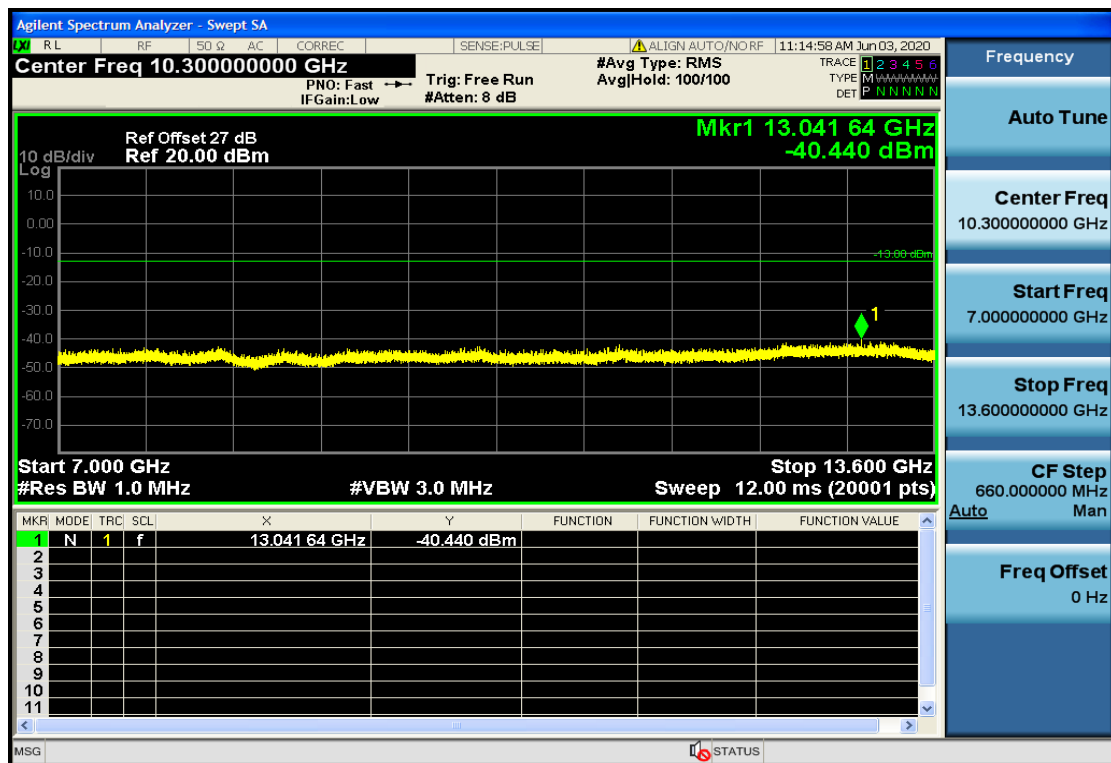

OB66-10-1715-QPSK-1#HIGH@7GHz-13.6GHz@Pass