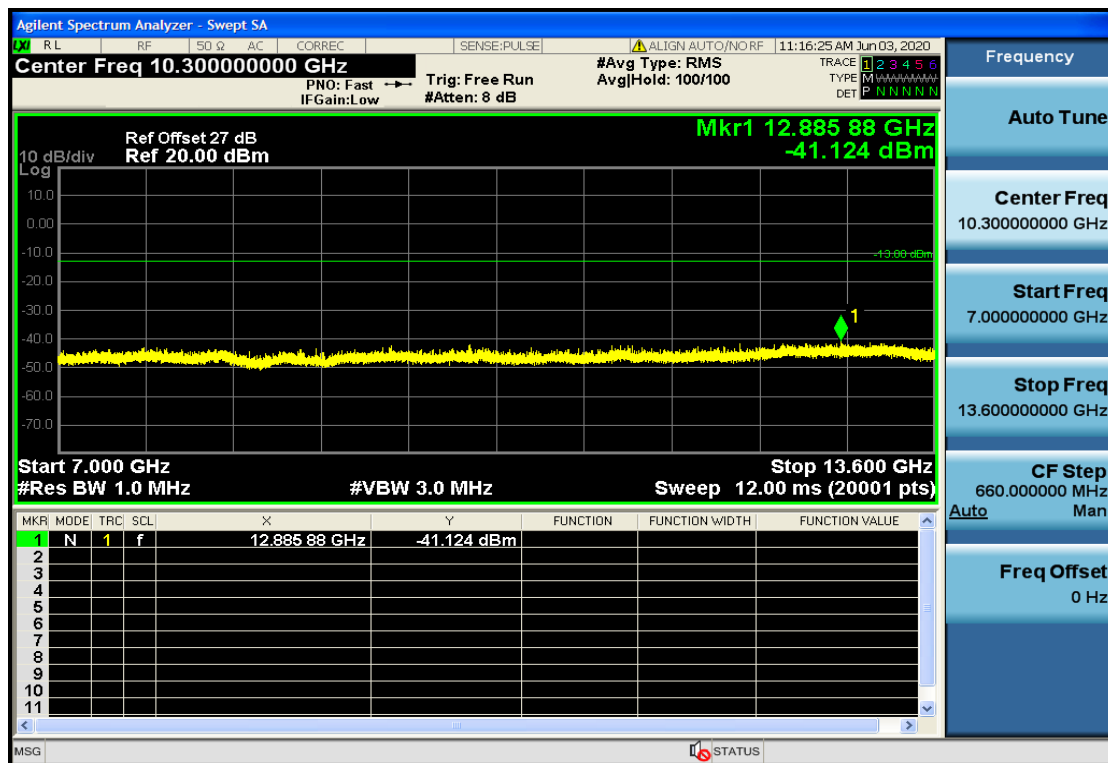

OB66-10-1745-QPSK-50#LOW@7GHz-13.6GHz@Pass