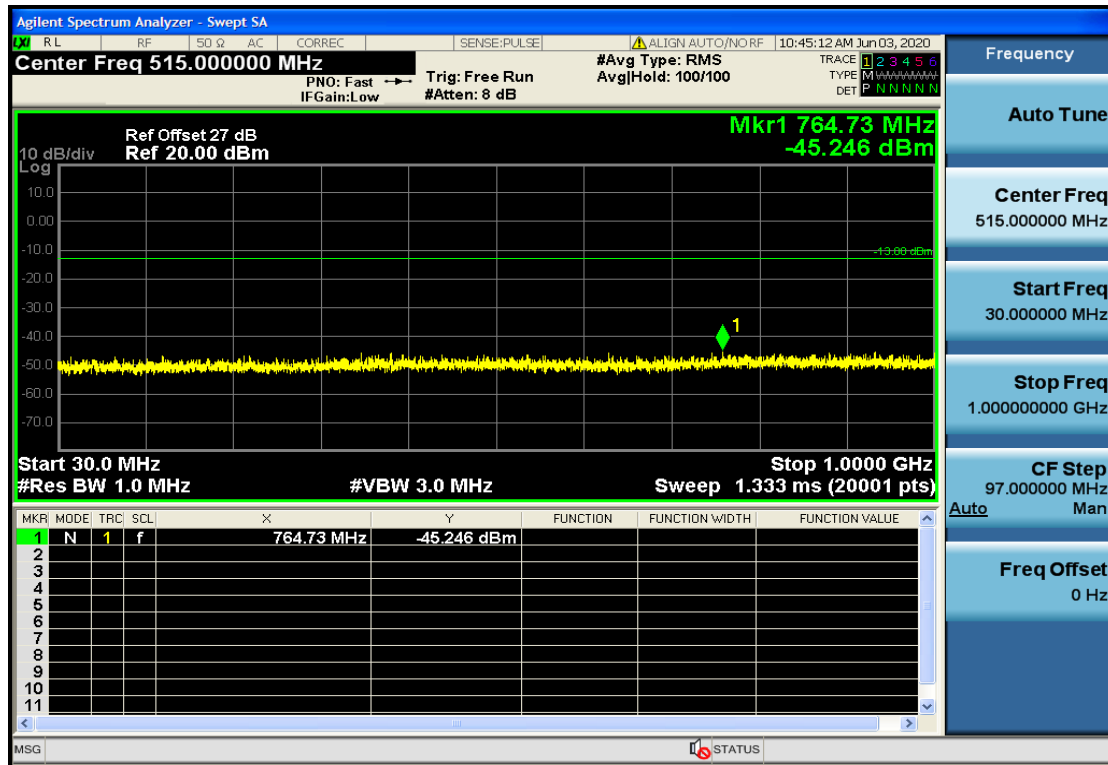

OB5-5-846.5-QPSK-25#LOW@1GHz-9GHz@Pass

OB5-5-846.5-QPSK-25#LOW@30mHz-1GHz@Pass

Band66

OB66-1.4-1710.7-QPSK-1#HIGH@13.6GHz-20GHz@Pass

OB66-1.4-1710.7-QPSK-1#HIGH@1GHz-7GHz@Pass

OB66-1.4-1710.7-QPSK-1#HIGH@30MHz-1GHz@Pass