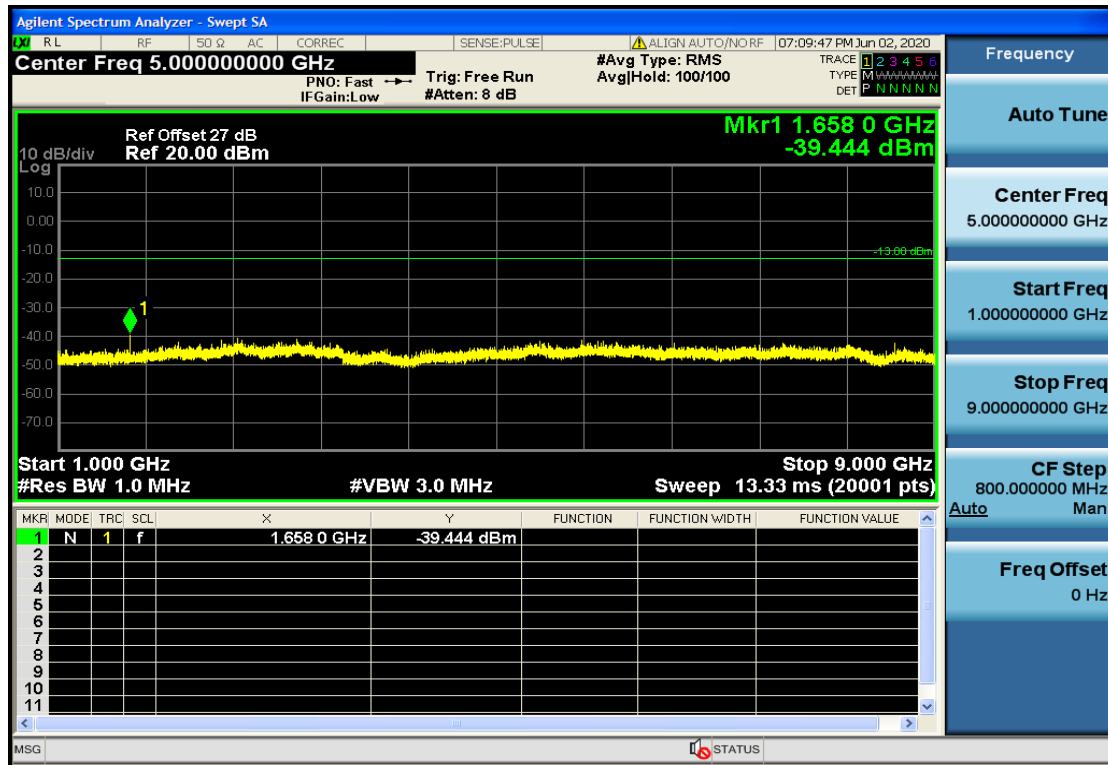

OB5-5-826.5-QPSK-1#HIGH@1GHz-9GHz@Pass