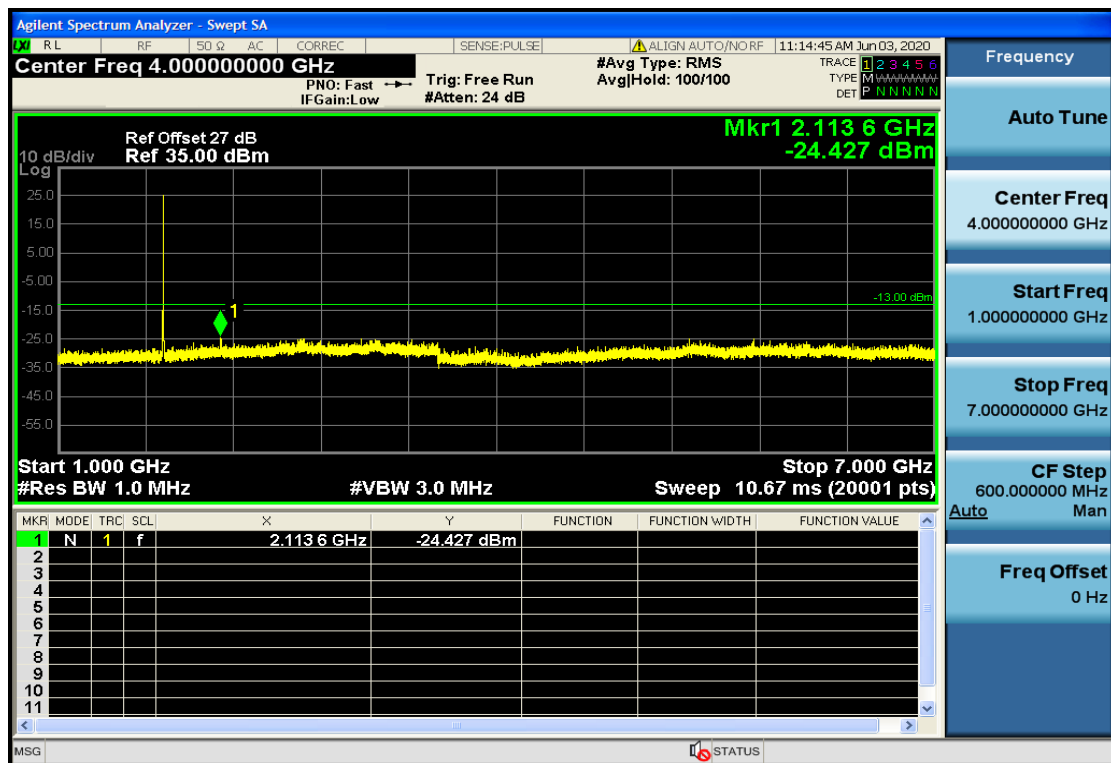

OB66-1.4-1779.3-QPSK-6#LOW@1GHz-7GHz@Pass

OB66-1.4-1779.3-QPSK-6#LOW@30MHz-1GHz@Pass

OB66-1.4-1779.3-QPSK-6#LOW@7GHz-13.6GHz@Pass

OB66-10-1715-QPSK-1#HIGH@13.6GHz-20GHz@Pass

OB66-10-1715-QPSK-1#HIGH@1GHz-7GHz@Pass