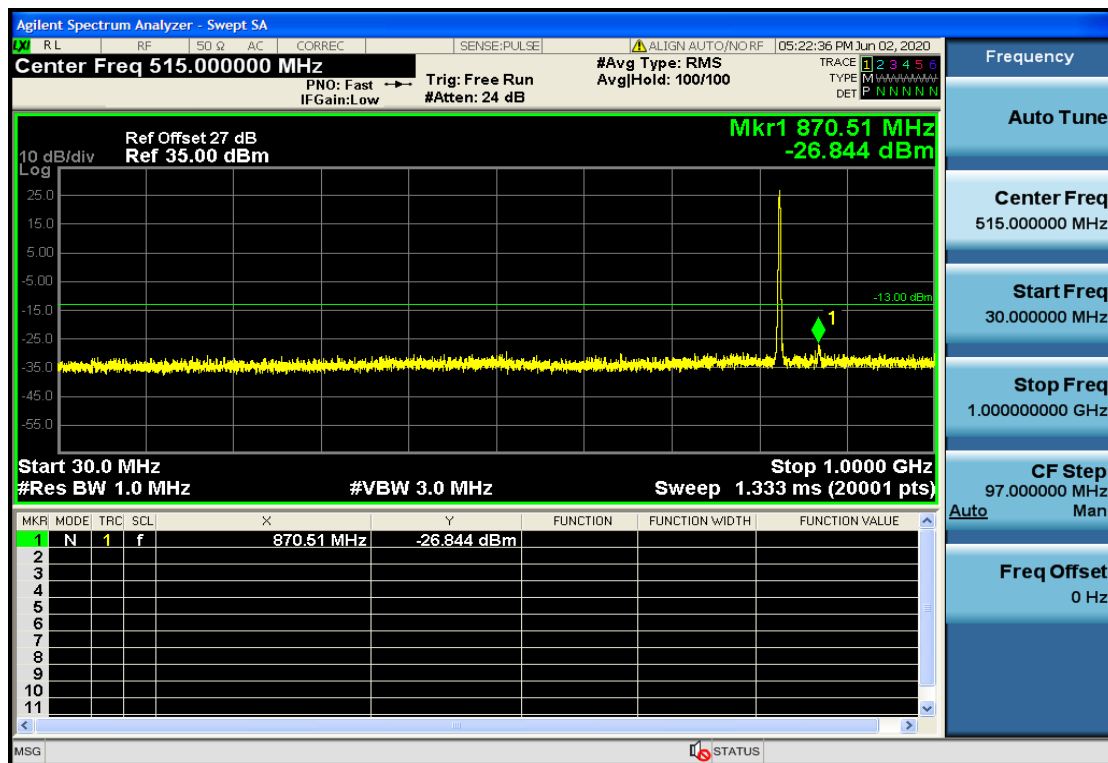

OB5-10-844-QPSK-50#LOW@1GHz-9GHz@Pass

OB5-10-844-QPSK-50#LOW@30mHz-1GHz@Pass

OB5-3-825.5-QPSK-1#HIGH@1GHz-9GHz@Pass

OB5-3-825.5-QPSK-1#HIGH@30mHz-1GHz@Pass

OB5-3-825.5-QPSK-1#LOW@1GHz-9GHz@Pass

OB5-3-825.5-QPSK-1#LOW@30mHz-1GHz@Pass