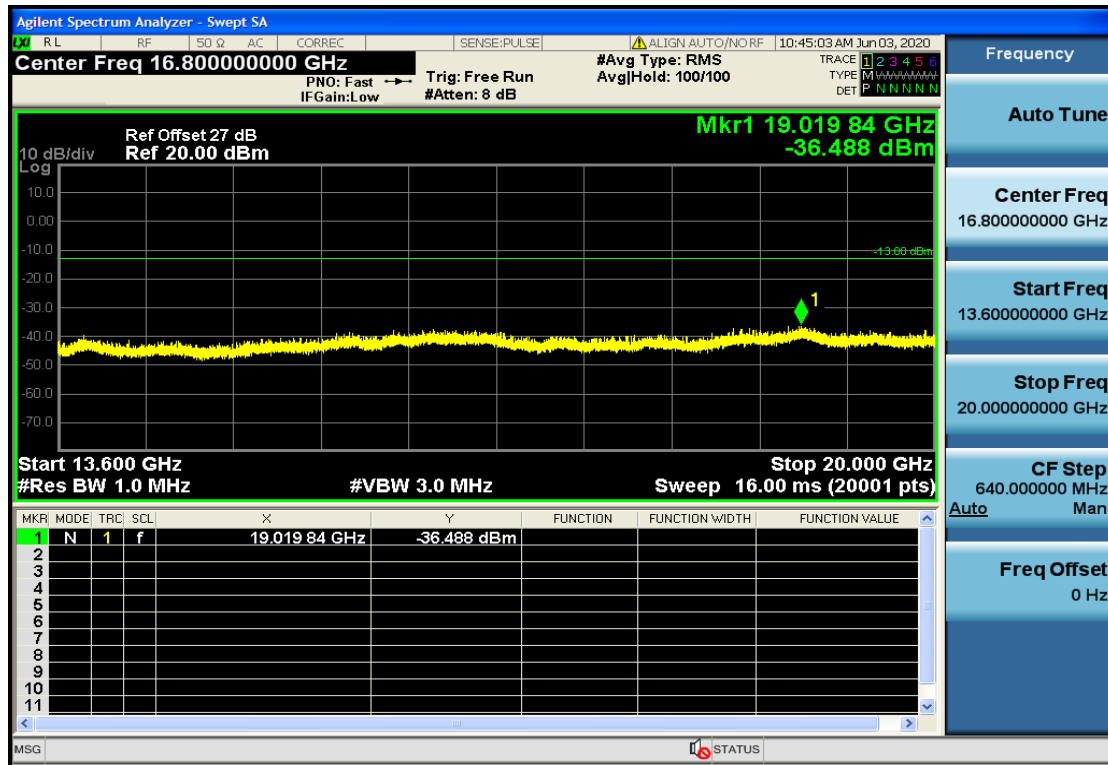

OB66-1.4-1710.7-QPSK-1#LOW@13.6GHz-20GHz@Pass