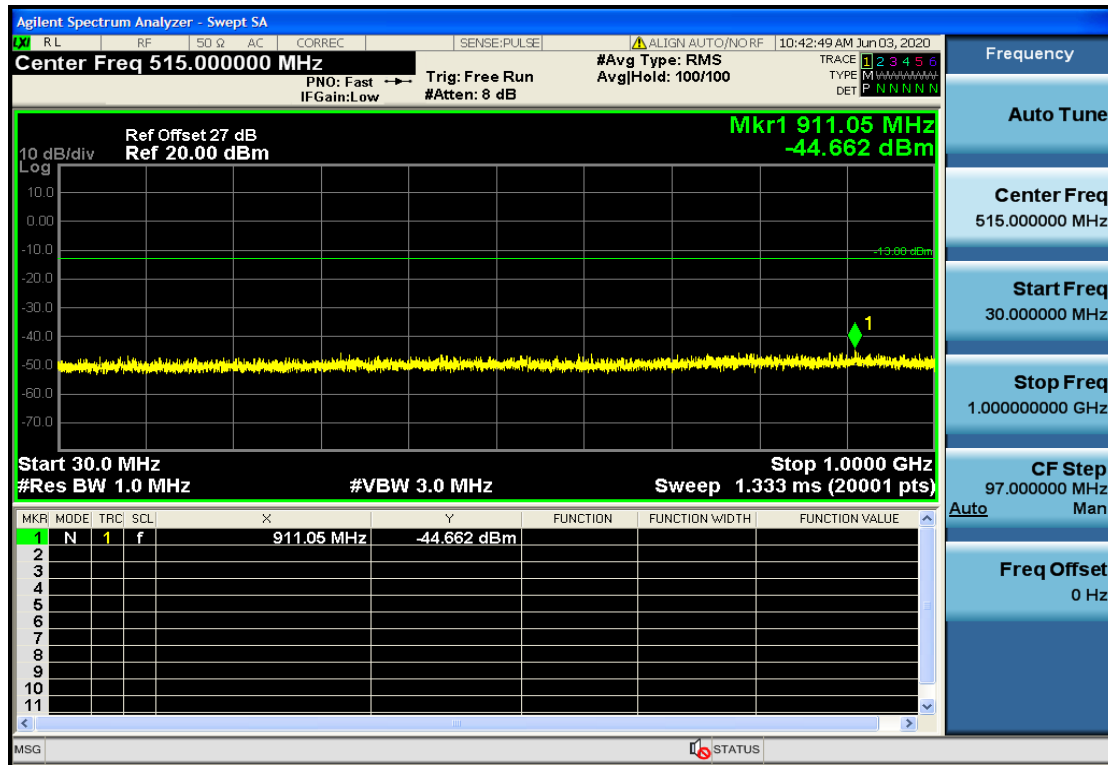

OB66-1.4-1710.7-QPSK-6#LOW@30MHz-1GHz@Pass