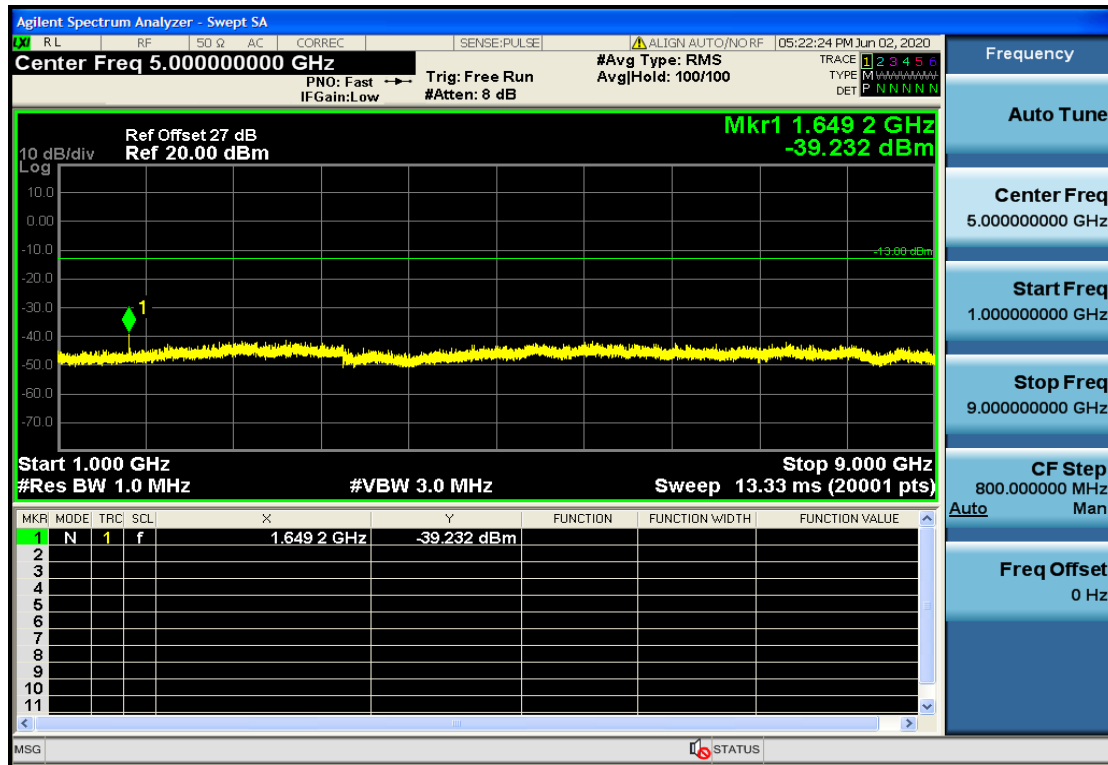

OB5-10-844-QPSK-50#LOW@1GHz-9GHz@Pass

OB5-10-844-QPSK-50#LOW@30mHz-1GHz@Pass

OB5-3-825.5-QPSK-1#HIGH@1GHz-9GHz@Pass

OB5-3-825.5-QPSK-1#HIGH@30mHz-1GHz@Pass

OB5-3-825.5-QPSK-1#LOW@1GHz-9GHz@Pass

OB5-3-825.5-QPSK-1#LOW@30mHz-1GHz@Pass

OB5-3-825.5-QPSK-15#LOW@1GHz-9GHz@Pass

OB5-3-825.5-QPSK-15#LOW@30mHz-1GHz@Pass

OB5-3-836.5-QPSK-1#HIGH@1GHz-9GHz@Pass

OB5-3-836.5-QPSK-1#HIGH@30mHz-1GHz@Pass

OB5-3-836.5-QPSK-1#LOW@1GHz-9GHz@Pass

OB5-3-836.5-QPSK-1#LOW@30mHz-1GHz@Pass