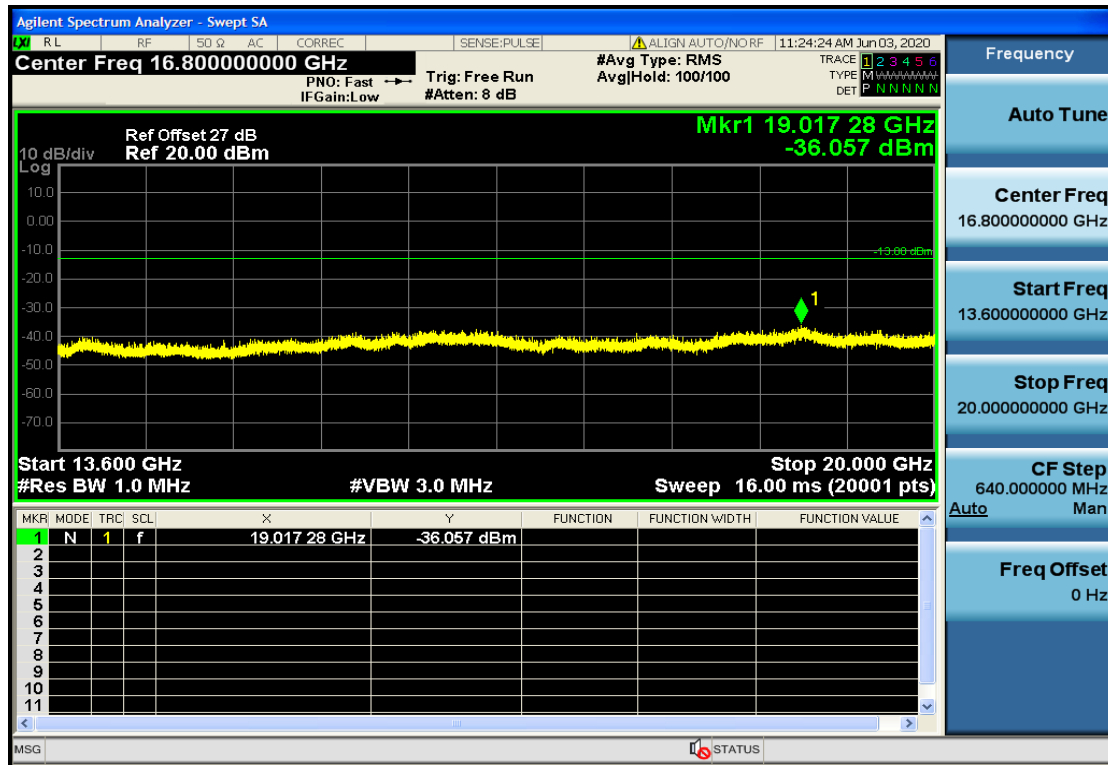

OB66-15-1717.5-QPSK-1#HIGH@1GHz-7GHz@Pass

OB66-15-1717.5-QPSK-1#HIGH@30MHz-1GHz@Pass

OB66-15-1717.5-QPSK-1#HIGH@7GHz-13.6GHz@Pass

OB66-15-1717.5-QPSK-1#LOW@13.6GHz-20GHz@Pass

OB66-15-1717.5-QPSK-1#LOW@1GHz-7GHz@Pass