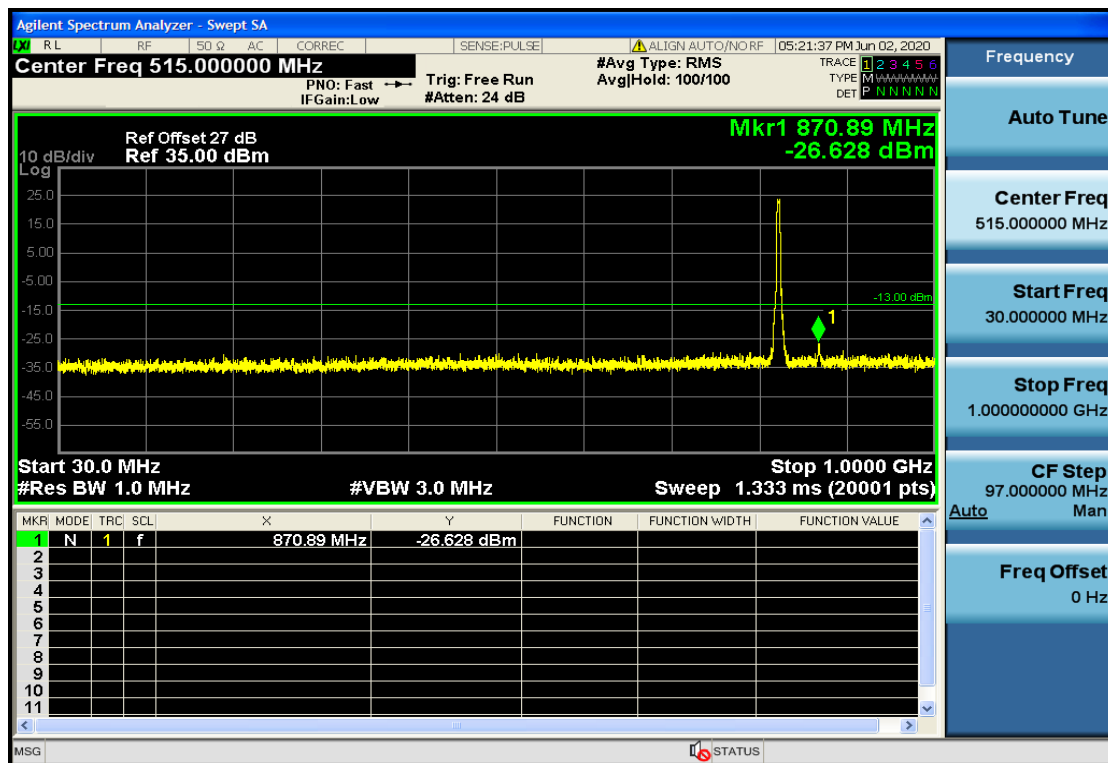

OB5-10-844-QPSK-50#LOW@1GHz-9GHz@Pass

OB5-10-844-QPSK-50#LOW@30mHz-1GHz@Pass

OB5-3-825.5-QPSK-1#HIGH@1GHz-9GHz@Pass

OB5-3-825.5-QPSK-1#HIGH@30mHz-1GHz@Pass

OB5-3-825.5-QPSK-1#LOW@1GHz-9GHz@Pass

OB5-3-825.5-QPSK-1#LOW@30mHz-1GHz@Pass

OB5-3-825.5-QPSK-15#LOW@1GHz-9GHz@Pass

OB5-3-825.5-QPSK-15#LOW@30mHz-1GHz@Pass

OB5-3-836.5-QPSK-1#HIGH@1GHz-9GHz@Pass

OB5-3-836.5-QPSK-1#HIGH@30mHz-1GHz@Pass

OB5-3-836.5-QPSK-1#LOW@1GHz-9GHz@Pass

OB5-3-836.5-QPSK-1#LOW@30mHz-1GHz@Pass