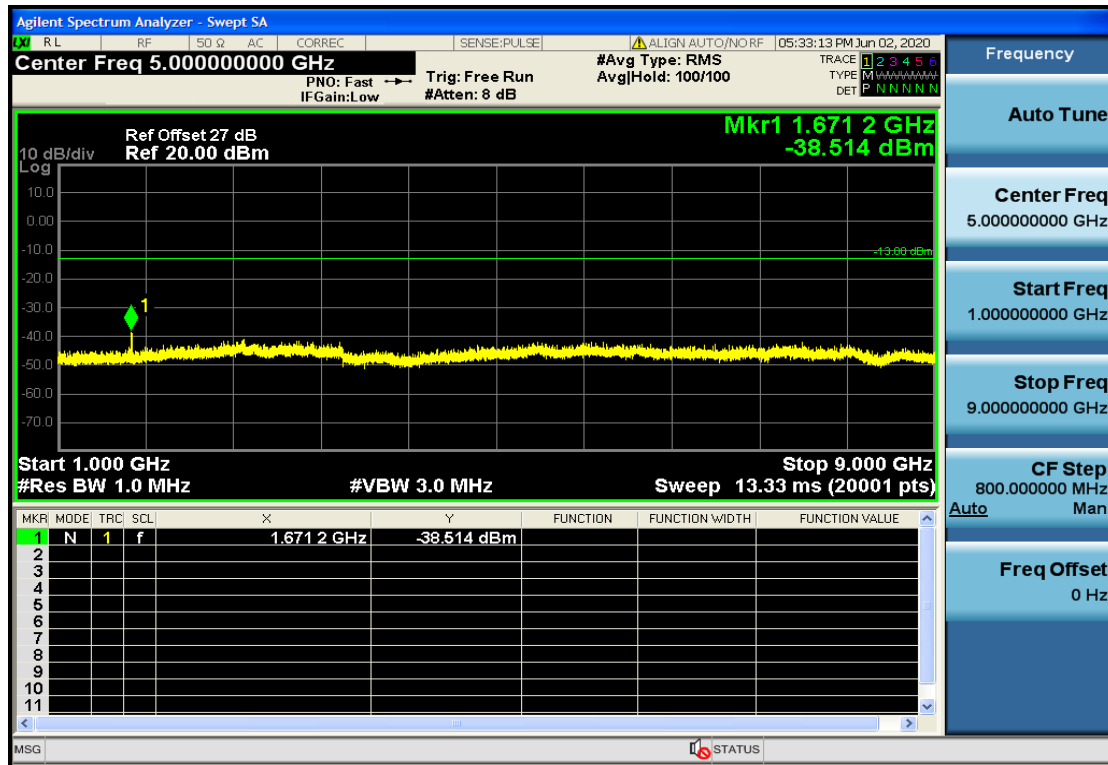

OB5-3-825.5-QPSK-15#LOW@1GHz-9GHz@Pass

OB5-3-825.5-QPSK-15#LOW@30mHz-1GHz@Pass

OB5-3-836.5-QPSK-1#HIGH@1GHz-9GHz@Pass

OB5-3-836.5-QPSK-1#HIGH@30mHz-1GHz@Pass

OB5-3-836.5-QPSK-1#LOW@1GHz-9GHz@Pass

OB5-3-836.5-QPSK-1#LOW@30mHz-1GHz@Pass