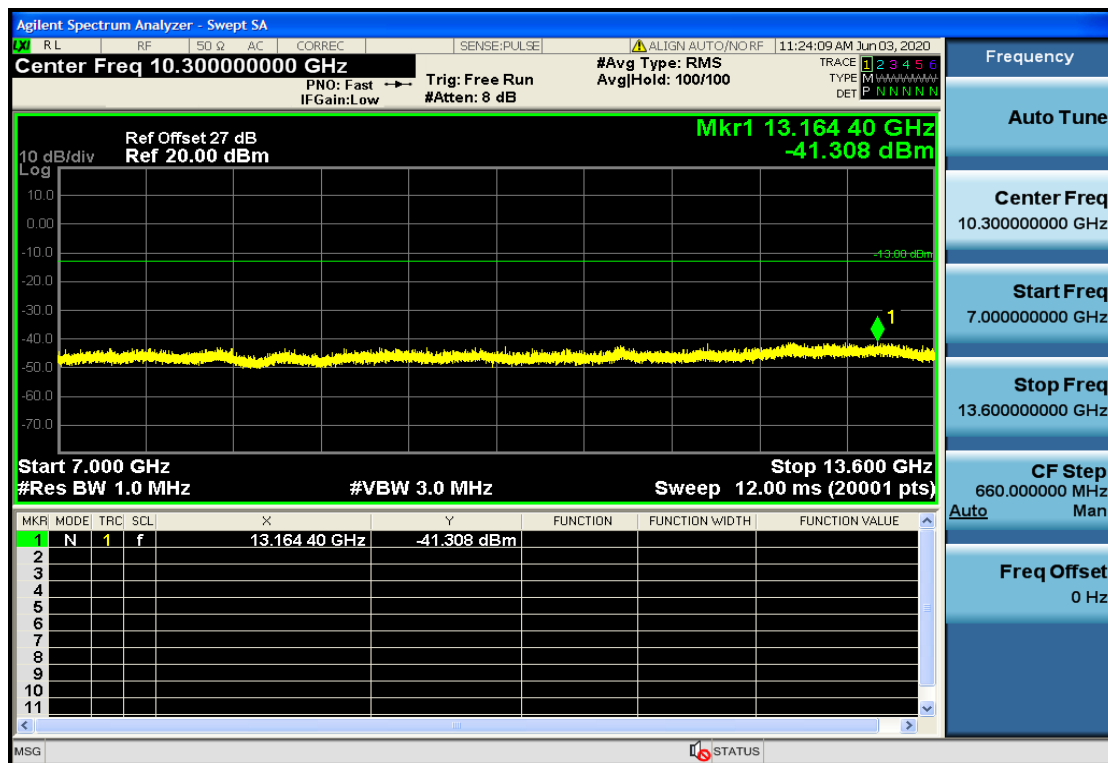

OB66-15-1717.5-QPSK-1#LOW@7GHz-13.6GHz@Pass