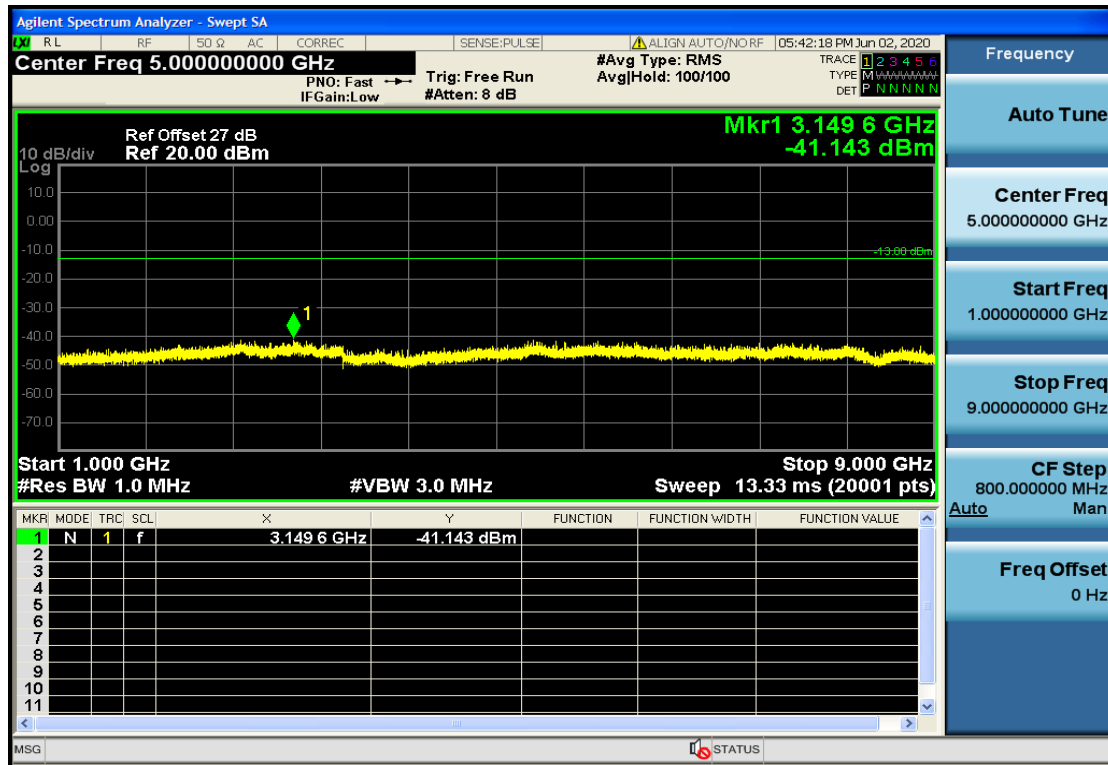

OB5-10-844-QPSK-50#LOW@1GHz-9GHz@Pass

OB5-10-844-QPSK-50#LOW@30mHz-1GHz@Pass

OB5-3-825.5-QPSK-1#HIGH@1GHz-9GHz@Pass

OB5-3-825.5-QPSK-1#HIGH@30mHz-1GHz@Pass

OB5-3-825.5-QPSK-1#LOW@1GHz-9GHz@Pass

OB5-3-825.5-QPSK-1#LOW@30mHz-1GHz@Pass

OB5-3-825.5-QPSK-15#LOW@1GHz-9GHz@Pass

OB5-3-825.5-QPSK-15#LOW@30mHz-1GHz@Pass

OB5-3-836.5-QPSK-1#HIGH@1GHz-9GHz@Pass

OB5-3-836.5-QPSK-1#HIGH@30mHz-1GHz@Pass

OB5-3-836.5-QPSK-1#LOW@1GHz-9GHz@Pass

OB5-3-836.5-QPSK-1#LOW@30mHz-1GHz@Pass