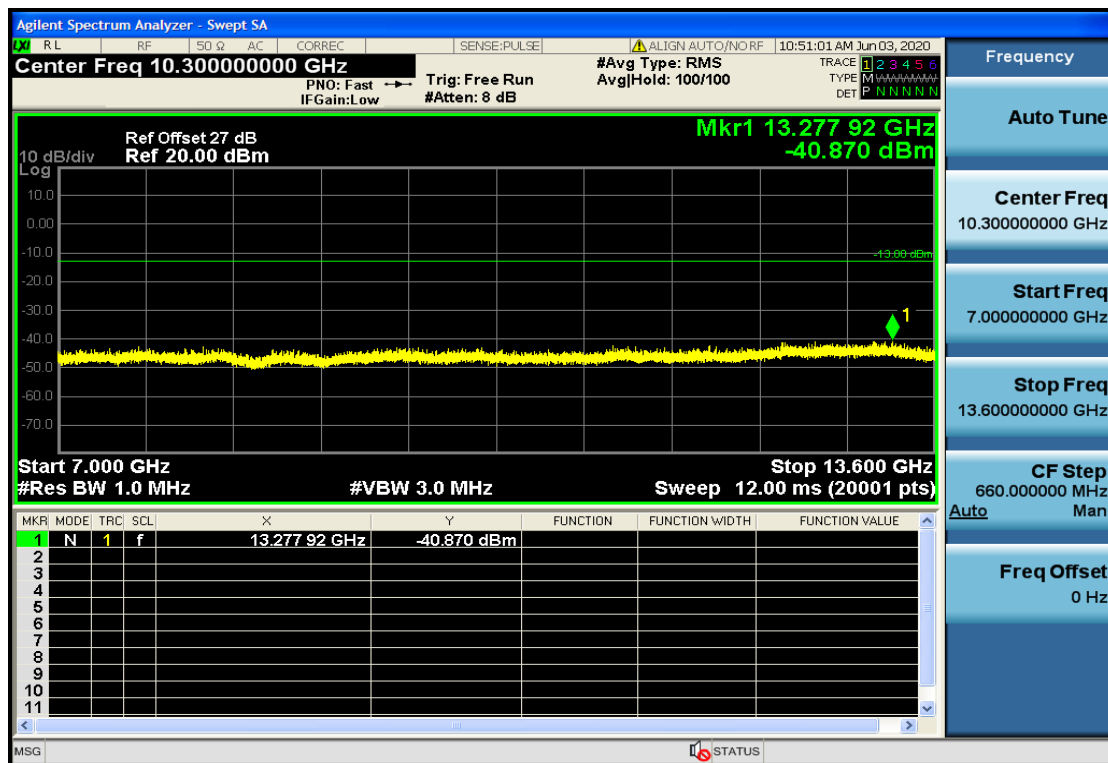

OB66-1.4-1779.3-QPSK-1#LOW@13.6GHz-20GHz@Pass

OB66-1.4-1779.3-QPSK-1#LOW@1GHz-7GHz@Pass

OB66-1.4-1779.3-QPSK-1#LOW@30MHz-1GHz@Pass

OB66-1.4-1779.3-QPSK-1#LOW@7GHz-13.6GHz@Pass

OB66-1.4-1779.3-QPSK-6#LOW@13.6GHz-20GHz@Pass