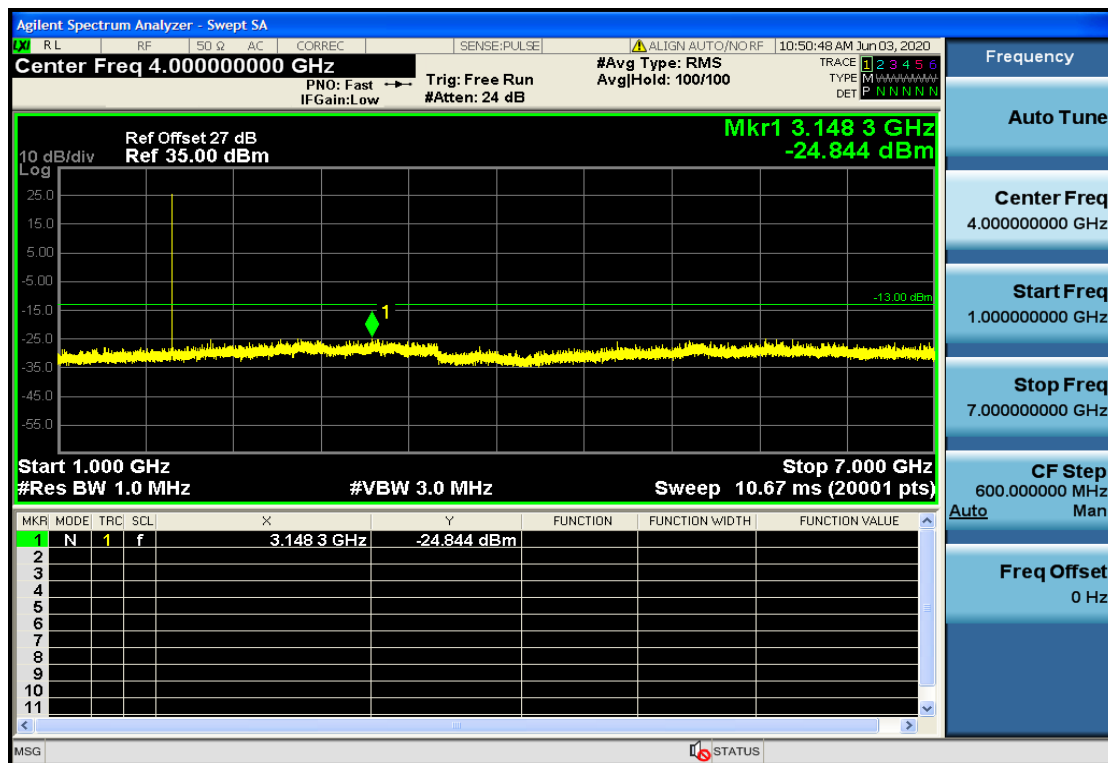

OB66-1.4-1779.3-QPSK-1#LOW@1GHz-7GHz@Pass