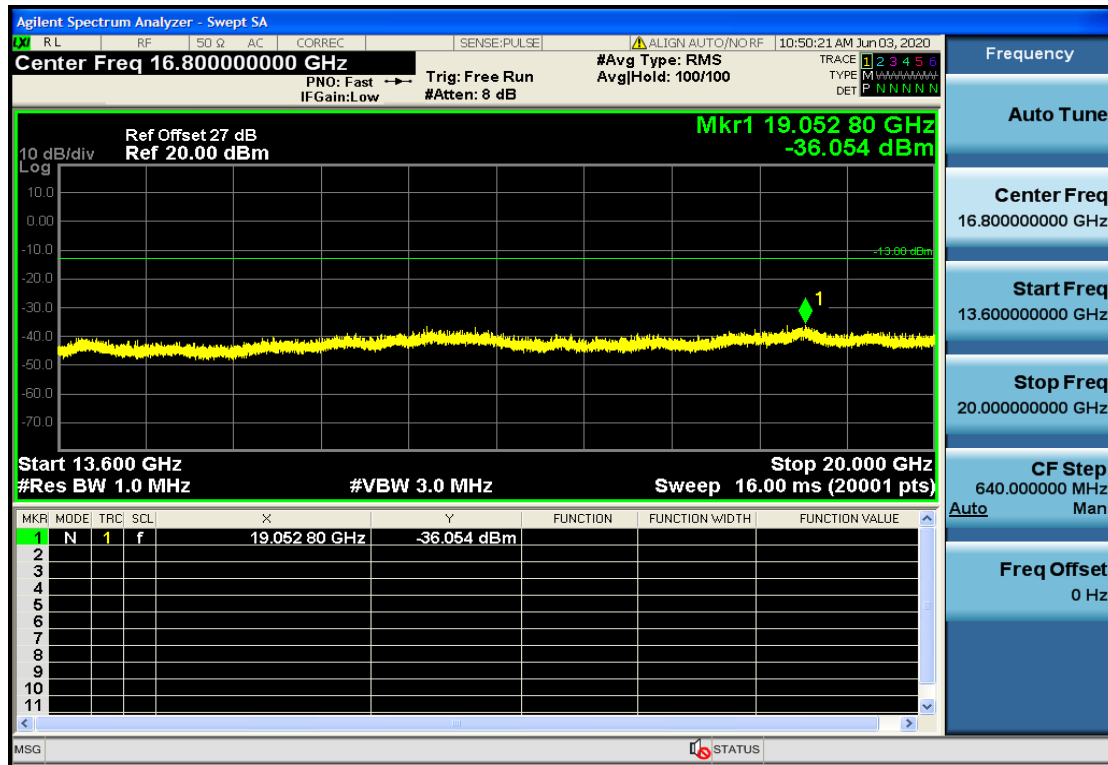

OB66-1.4-1779.3-QPSK-1#LOW@13.6GHz-20GHz@Pass

OB66-1.4-1779.3-QPSK-1#LOW@1GHz-7GHz@Pass

OB66-1.4-1779.3-QPSK-1#LOW@30MHz-1GHz@Pass

OB66-1.4-1779.3-QPSK-1#LOW@7GHz-13.6GHz@Pass

OB66-1.4-1779.3-QPSK-6#LOW@13.6GHz-20GHz@Pass