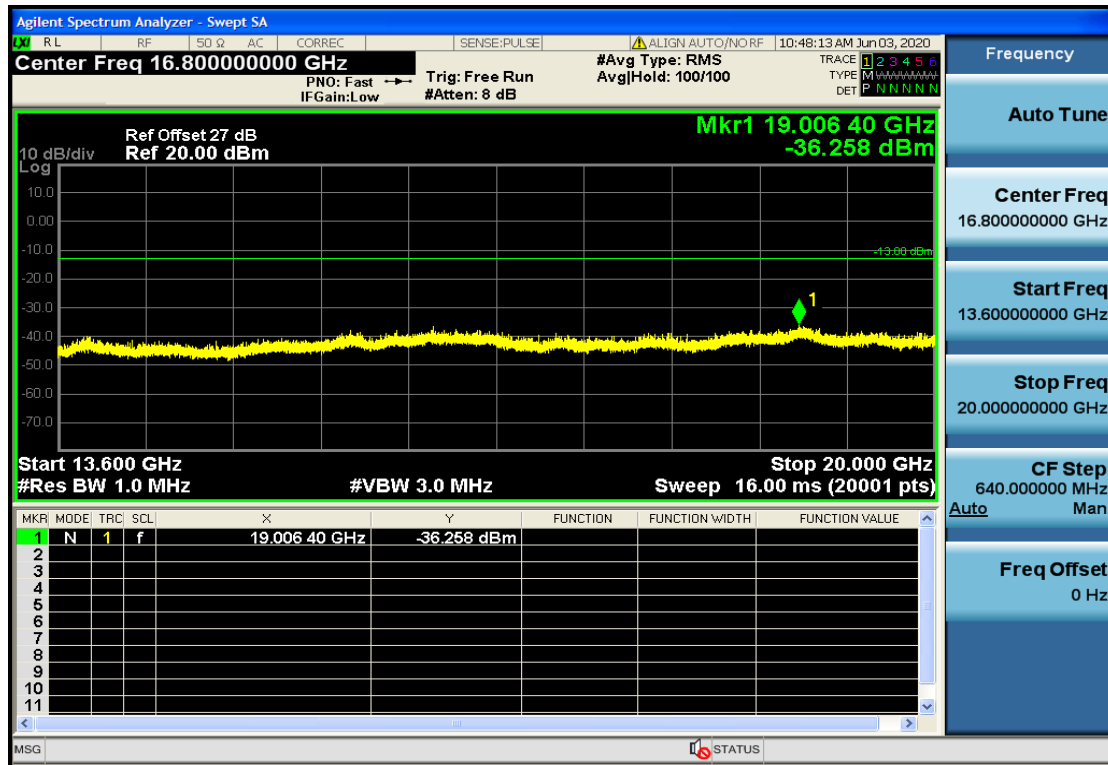

OB66-1.4-1745-QPSK-1#HIGH@1GHz-7GHz@Pass

OB66-1.4-1745-QPSK-1#HIGH@30mHz-1GHz@Pass

OB66-1.4-1745-QPSK-1#HIGH@7GHz-13.6GHz@Pass

OB66-1.4-1745-QPSK-1#LOW@13.6GHz-20GHz@Pass

OB66-1.4-1745-QPSK-1#LOW@1GHz-7GHz@Pass