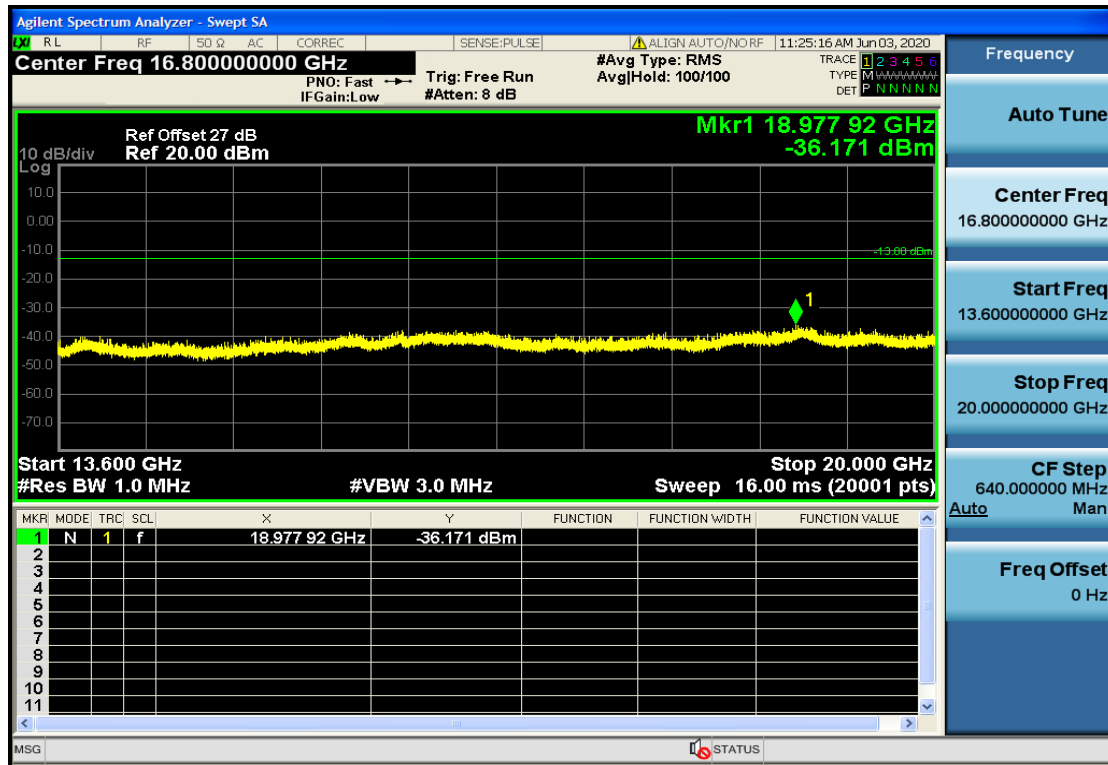

OB66-10-1775-QPSK-50#LOW@13.6GHz-20GHz@Pass

OB66-10-1775-QPSK-50#LOW@1GHz-7GHz@Pass

OB66-10-1775-QPSK-50#LOW@30mHz-1GHz@Pass

OB66-10-1775-QPSK-50#LOW@7GHz-13.6GHz@Pass

OB66-15-1717.5-QPSK-1#HIGH@13.6GHz-20GHz@Pass