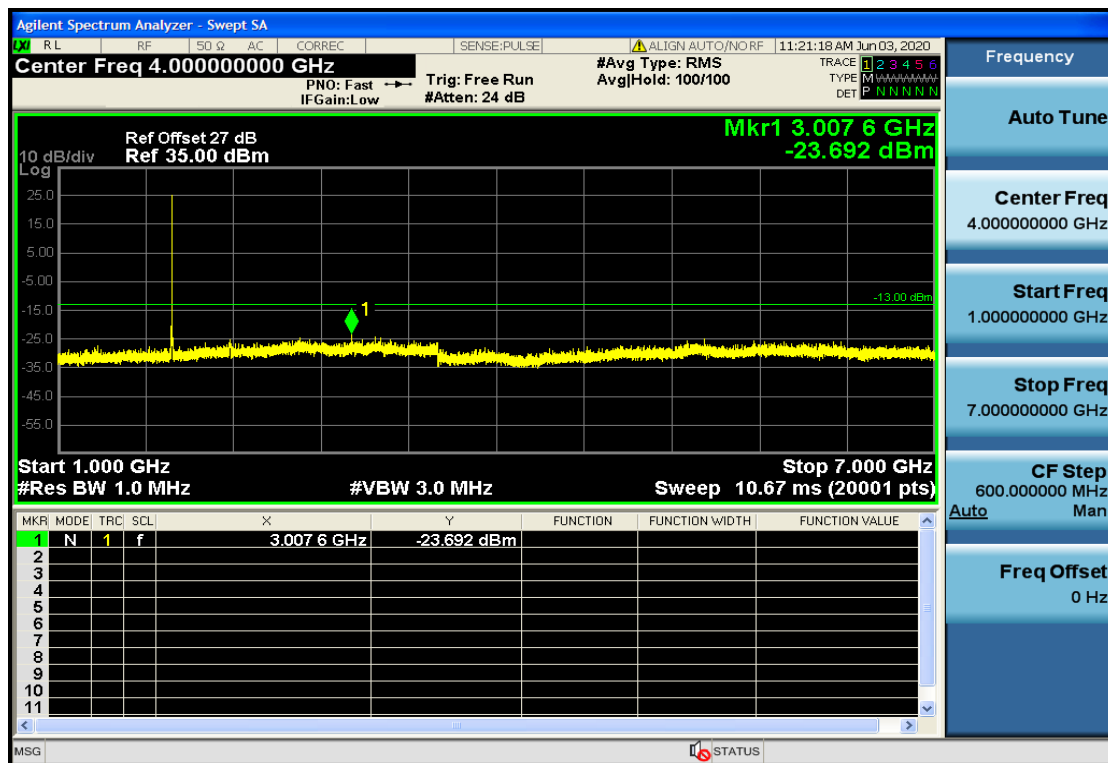

OB66-10-1745-QPSK-50#LOW@30mHz-1GHz@Pass

OB66-10-1745-QPSK-50#LOW@7GHz-13.6GHz@Pass

OB66-10-1775-QPSK-1#HIGH@13.6GHz-20GHz@Pass

OB66-10-1775-QPSK-1#HIGH@1GHz-7GHz@Pass

OB66-10-1775-QPSK-1#HIGH@30mHz-1GHz@Pass