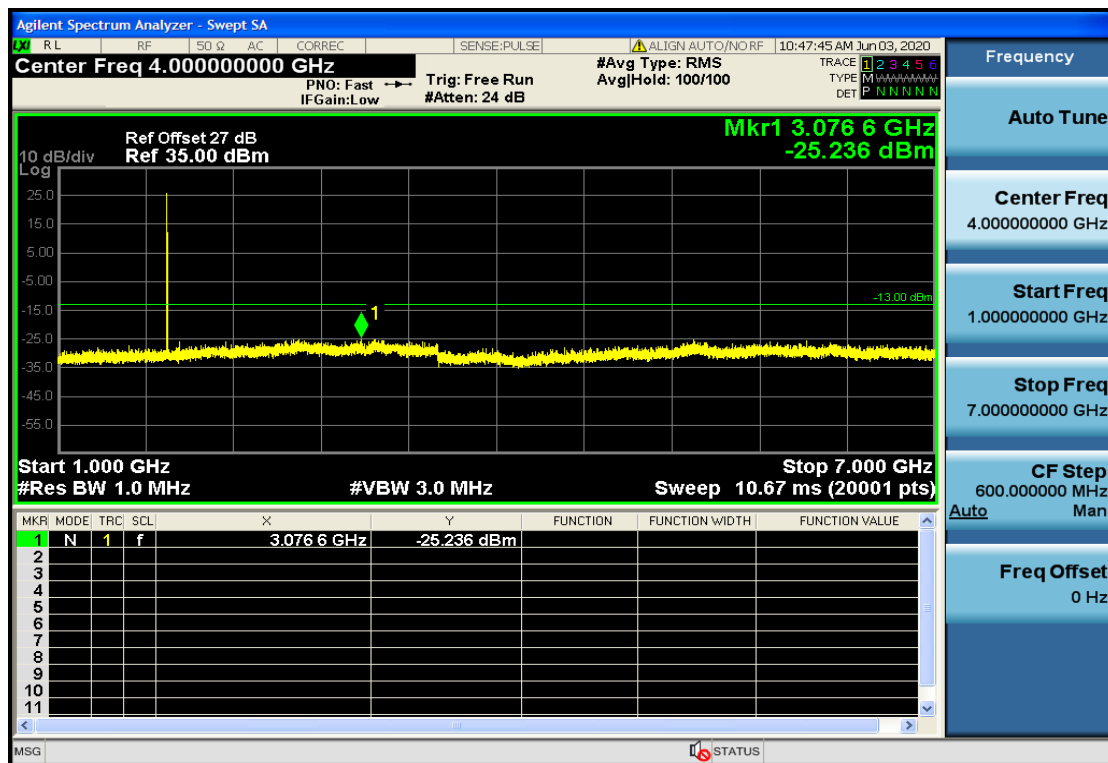

OB66-1.4-1745-QPSK-1#HIGH@1GHz-7GHz@Pass

OB66-1.4-1745-QPSK-1#HIGH@30mHz-1GHz@Pass

OB66-1.4-1745-QPSK-1#HIGH@7GHz-13.6GHz@Pass

OB66-1.4-1745-QPSK-1#LOW@13.6GHz-20GHz@Pass

OB66-1.4-1745-QPSK-1#LOW@1GHz-7GHz@Pass