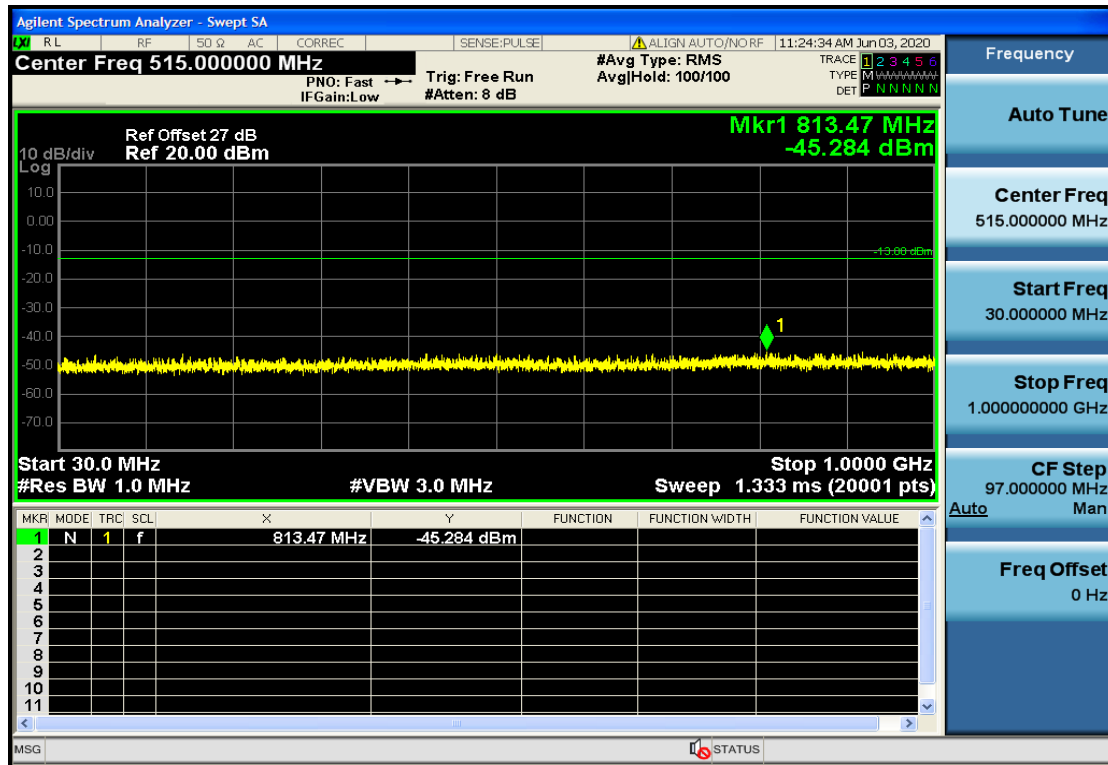

OB66-15-1717.5-QPSK-1#HIGH@30MHz-1GHz@Pass