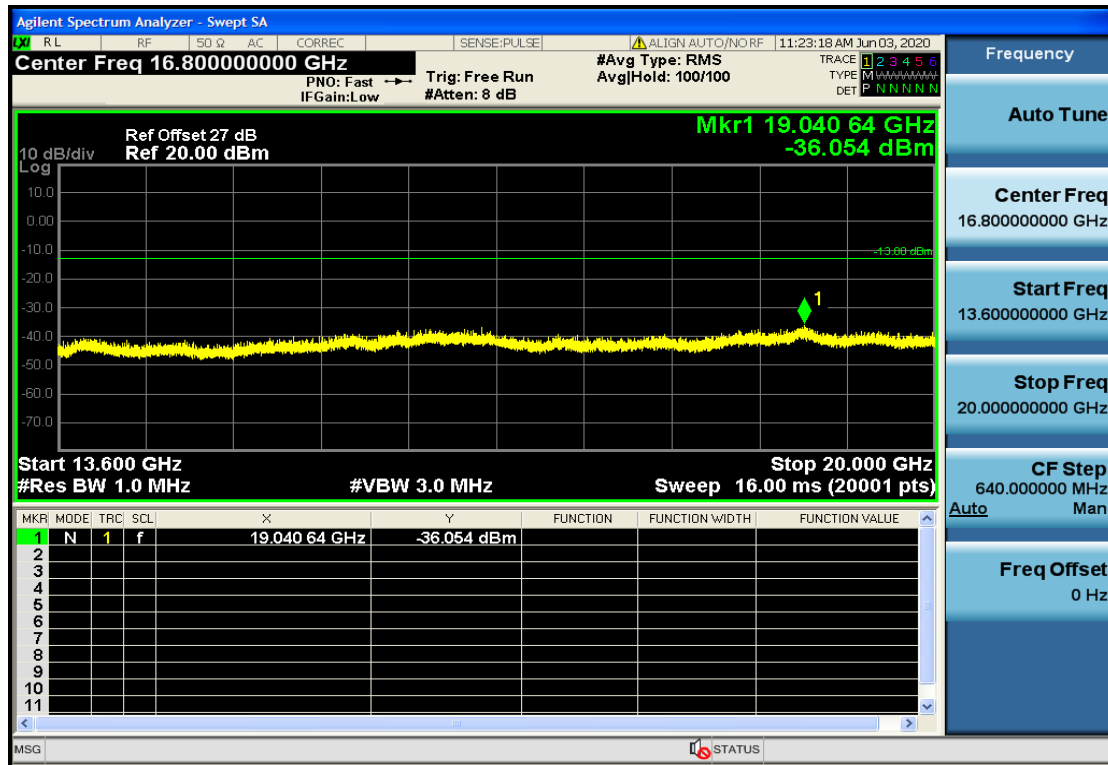

OB66-15-1717.5-QPSK-75#LOW@13.6GHz-20GHz@Pass