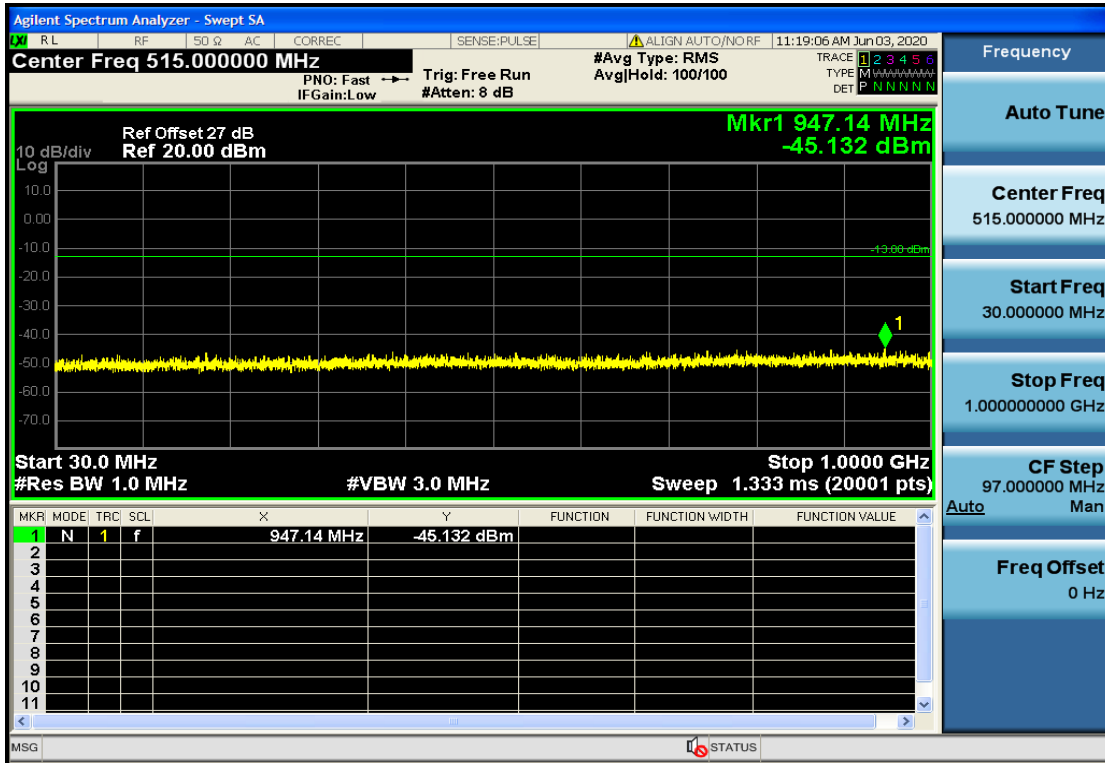

OB66-10-1775-QPSK-50#LOW@30mHz-1GHz@Pass