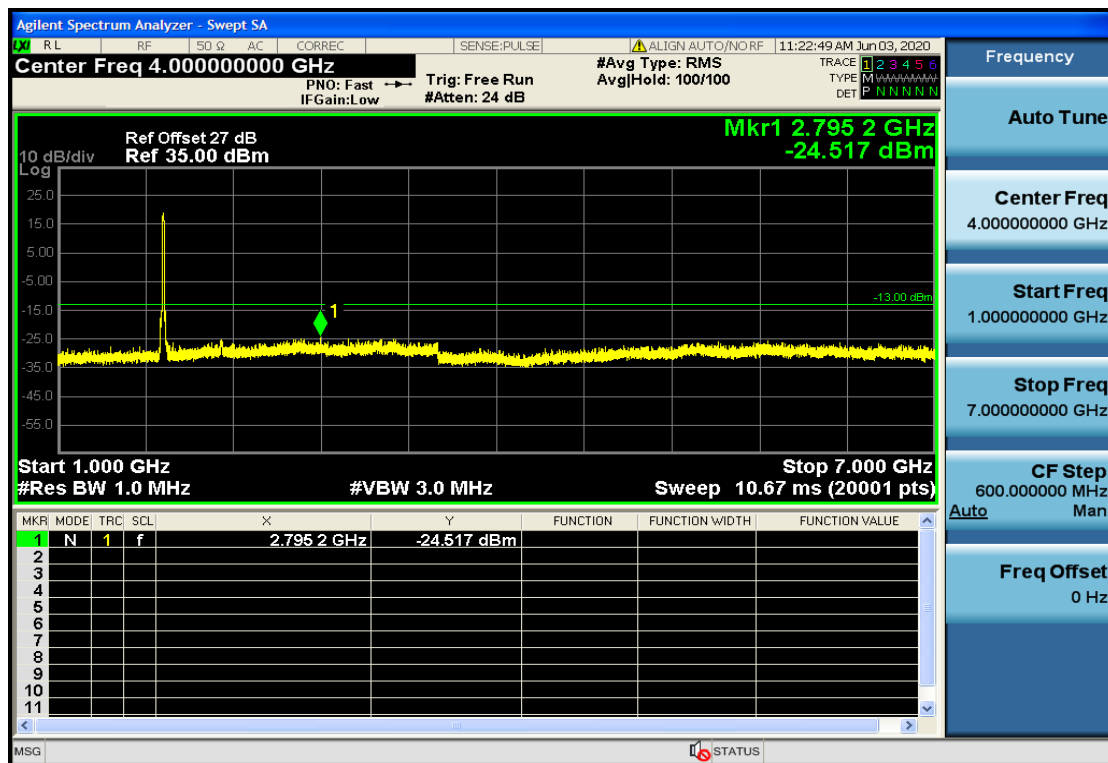

OB66-15-1717.5-QPSK-1#LOW@30mHz-1GHz@Pass

OB66-15-1717.5-QPSK-1#LOW@7GHz-13.6GHz@Pass

OB66-15-1717.5-QPSK-75#LOW@13.6GHz-20GHz@Pass

OB66-15-1717.5-QPSK-75#LOW@1GHz-7GHz@Pass

OB66-15-1717.5-QPSK-75#LOW@30mHz-1GHz@Pass