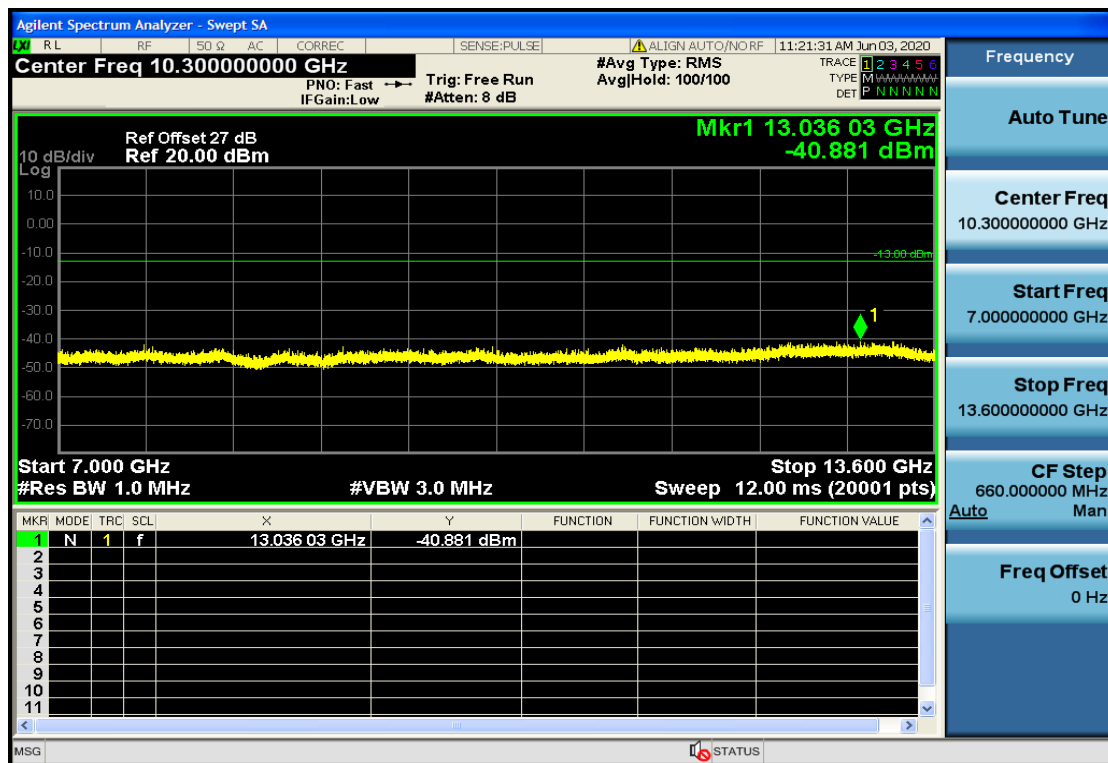

OB66-10-1775-QPSK-1#HIGH@7GHz-13.6GHz@Pass