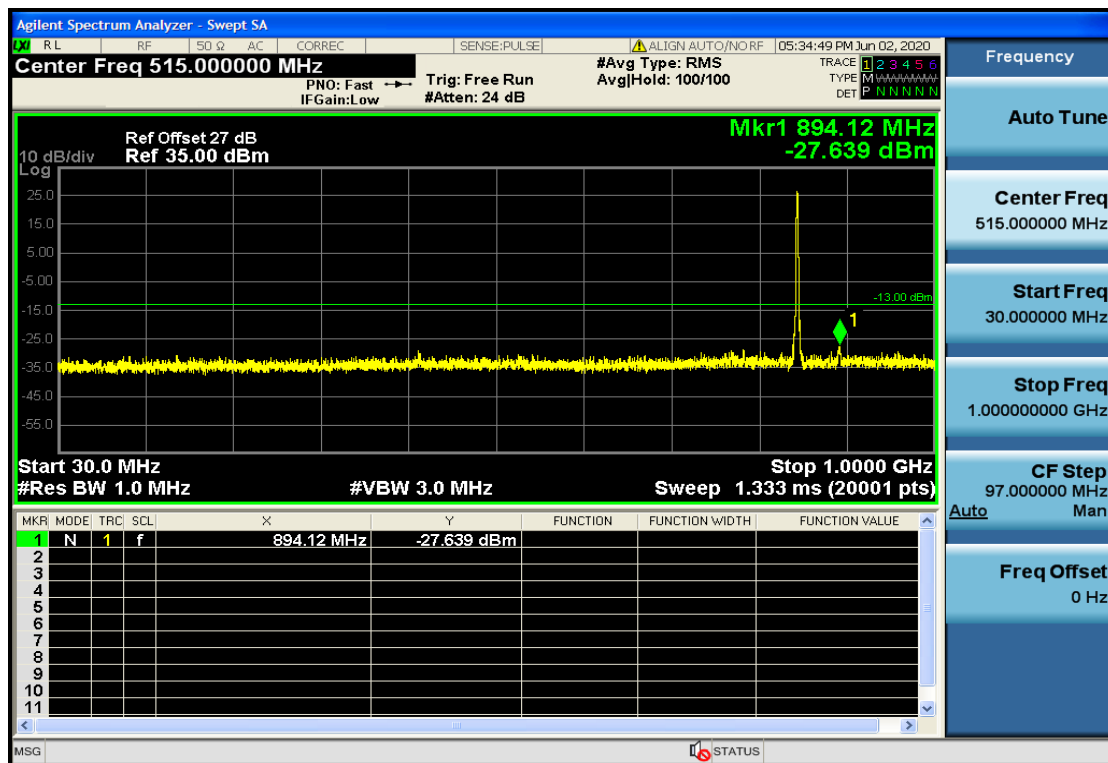

OB5-3-836.5-QPSK-15#LOW@1GHz-9GHz@Pass

OB5-3-836.5-QPSK-15#LOW@30mHz-1GHz@Pass

OB5-3-847.5-QPSK-1#HIGH@1GHz-9GHz@Pass

OB5-3-847.5-QPSK-1#HIGH@30mHz-1GHz@Pass

OB5-3-847.5-QPSK-1#LOW@1GHz-9GHz@Pass

OB5-3-847.5-QPSK-1#LOW@30mHz-1GHz@Pass