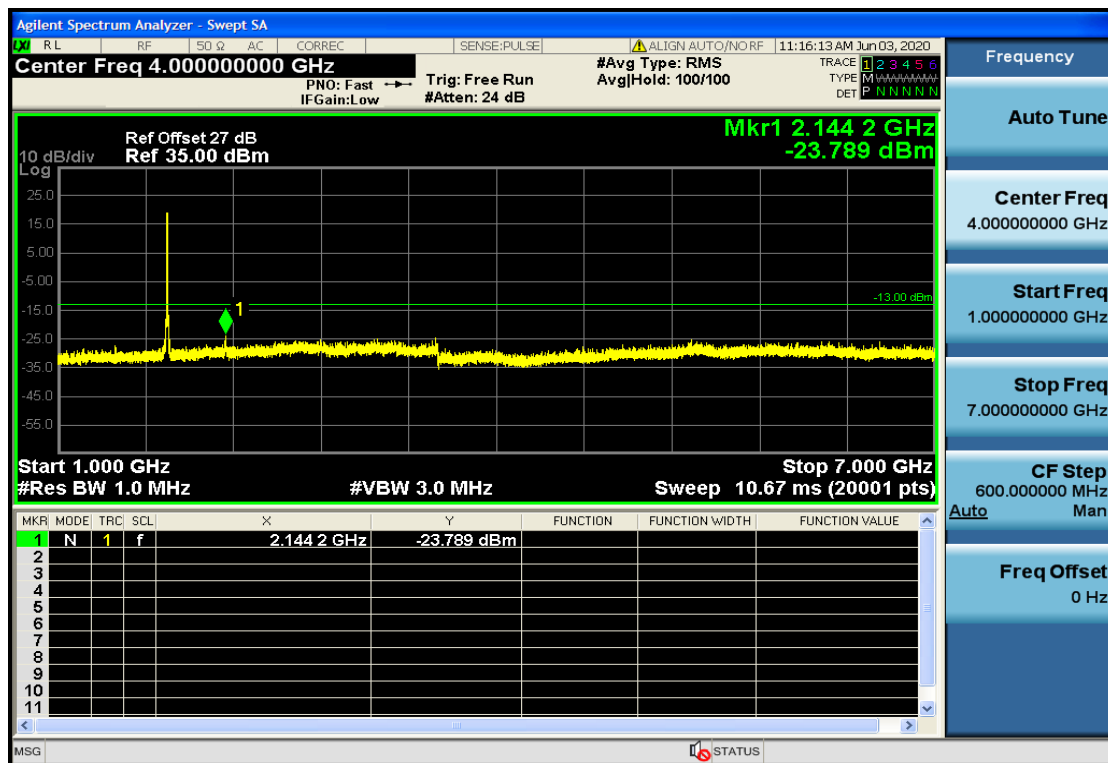

OB66-10-1745-QPSK-1#LOW@1GHz-7GHz@Pass

OB66-10-1745-QPSK-1#LOW@30mHz-1GHz@Pass

OB66-10-1745-QPSK-1#LOW@7GHz-13.6GHz@Pass

OB66-10-1745-QPSK-50#LOW@13.6GHz-20GHz@Pass

OB66-10-1745-QPSK-50#LOW@1GHz-7GHz@Pass