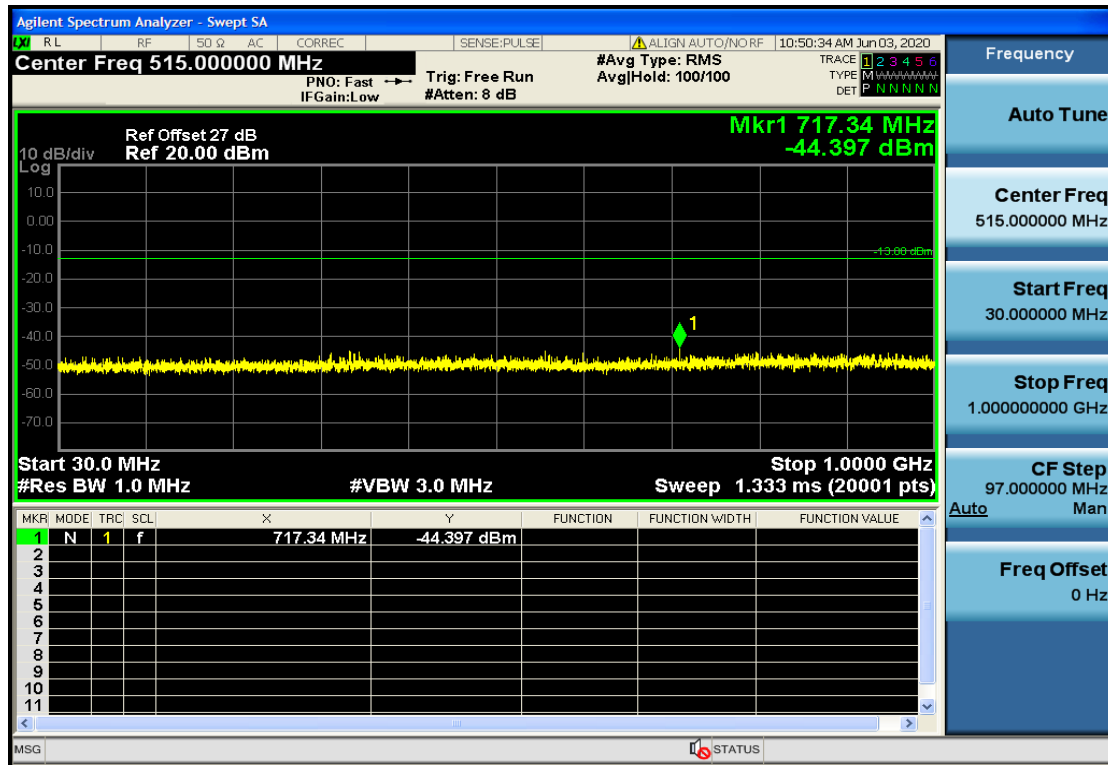

OB66-1.4-1779.3-QPSK-1#LOW@30MHz-1GHz@Pass