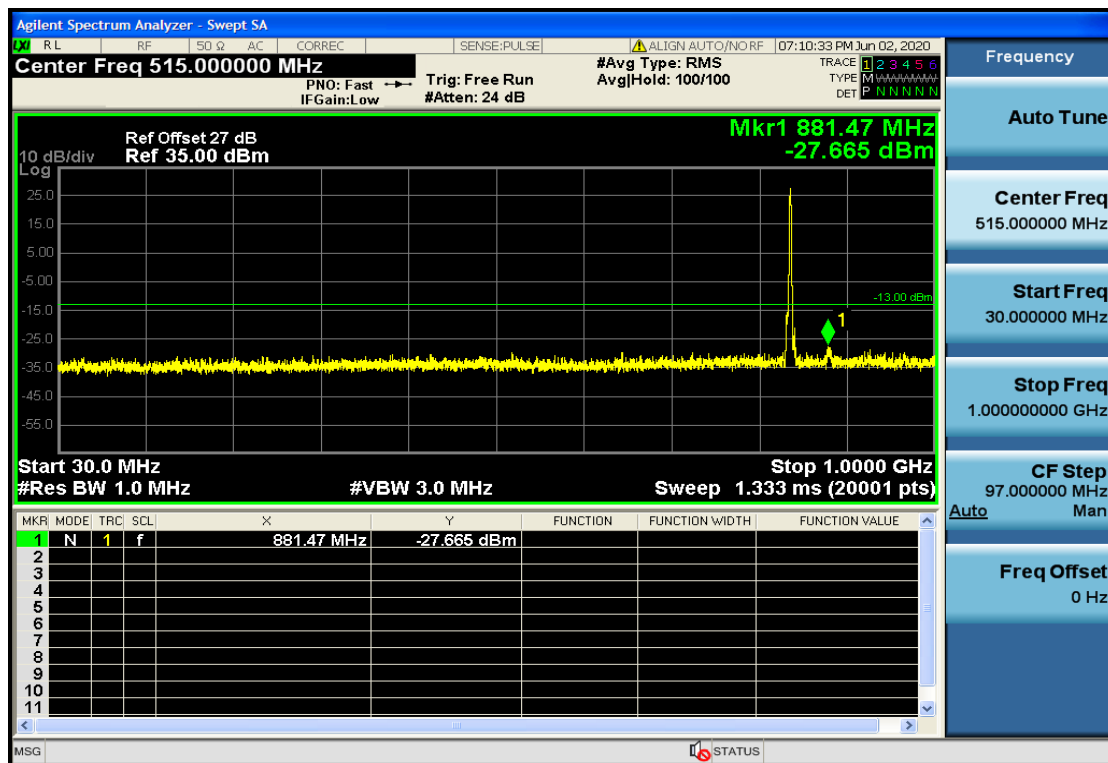

OB5-5-826.5-QPSK-25#LOW@1GHz-9GHz@Pass

OB5-5-826.5-QPSK-25#LOW@30mHz-1GHz@Pass

OB5-5-836.5-QPSK-1#HIGH@1GHz-9GHz@Pass

OB5-5-836.5-QPSK-1#HIGH@30mHz-1GHz@Pass

OB5-5-836.5-QPSK-1#LOW@1GHz-9GHz@Pass

OB5-5-836.5-QPSK-1#LOW@30mHz-1GHz@Pass