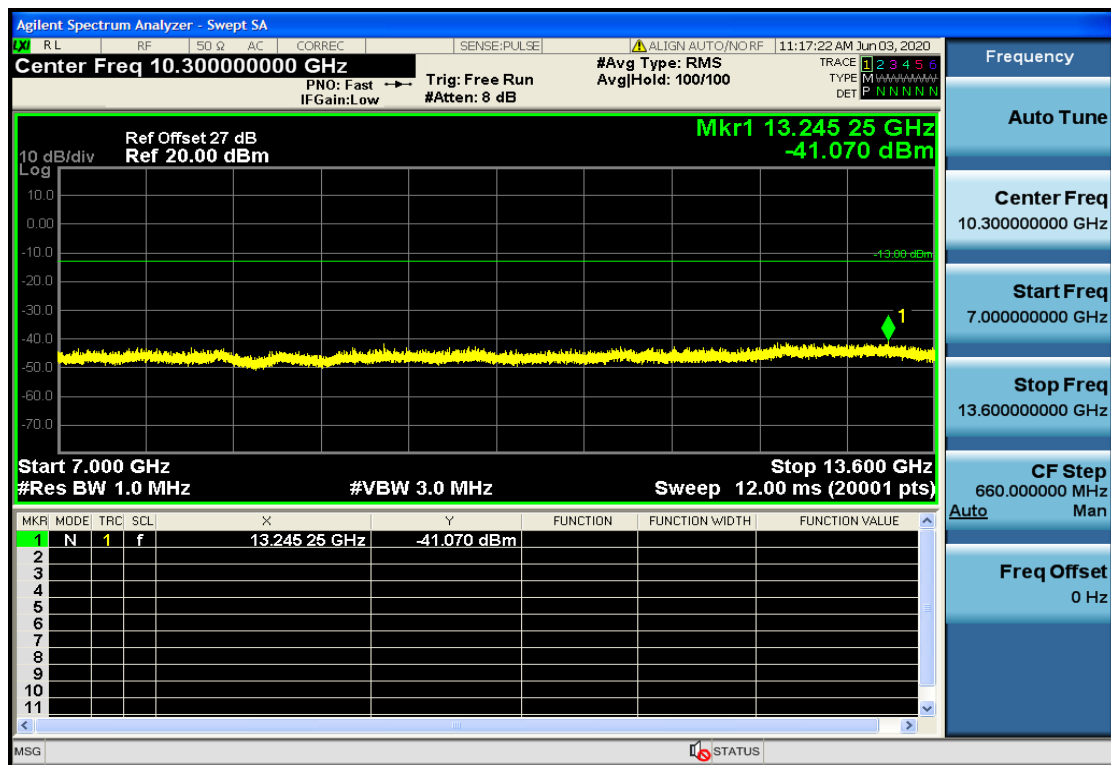

OB66-10-1745-QPSK-1#LOW@7GHz-13.6GHz@Pass