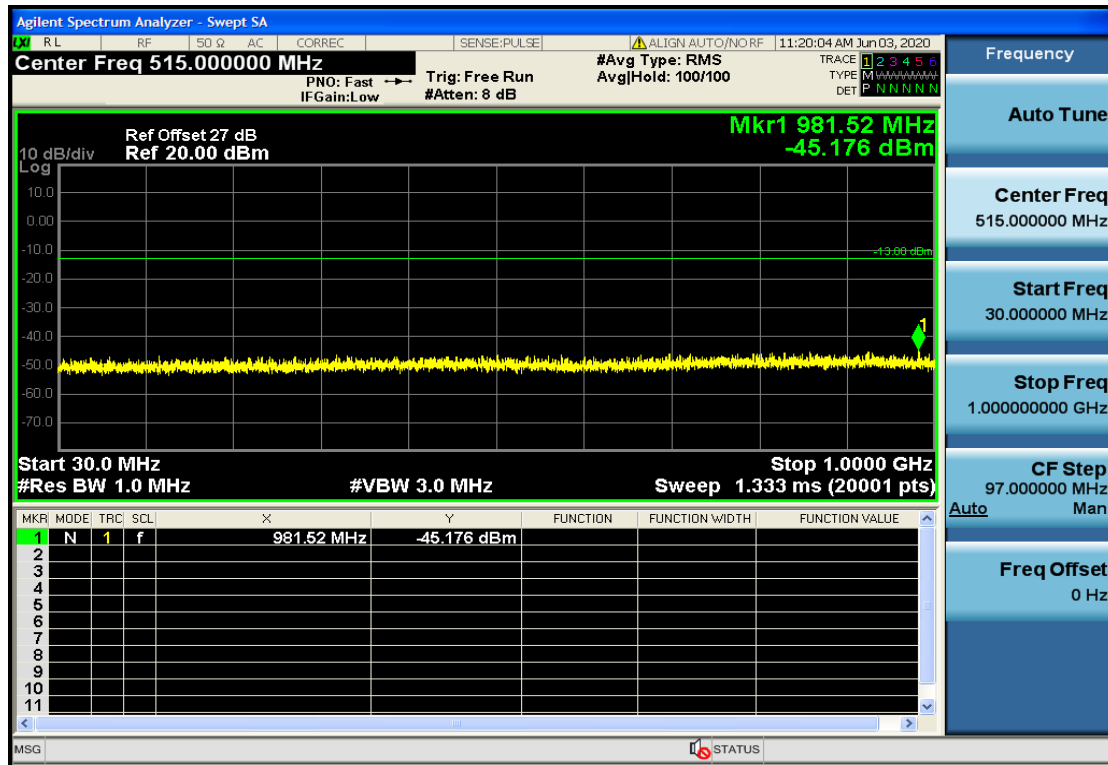

OB66-10-1775-QPSK-1#HIGH@7GHz-13.6GHz@Pass

OB66-10-1775-QPSK-1#LOW@13.6GHz-20GHz@Pass

OB66-10-1775-QPSK-1#LOW@1GHz-7GHz@Pass

OB66-10-1775-QPSK-1#LOW@30mHz-1GHz@Pass

OB66-10-1775-QPSK-1#LOW@7GHz-13.6GHz@Pass