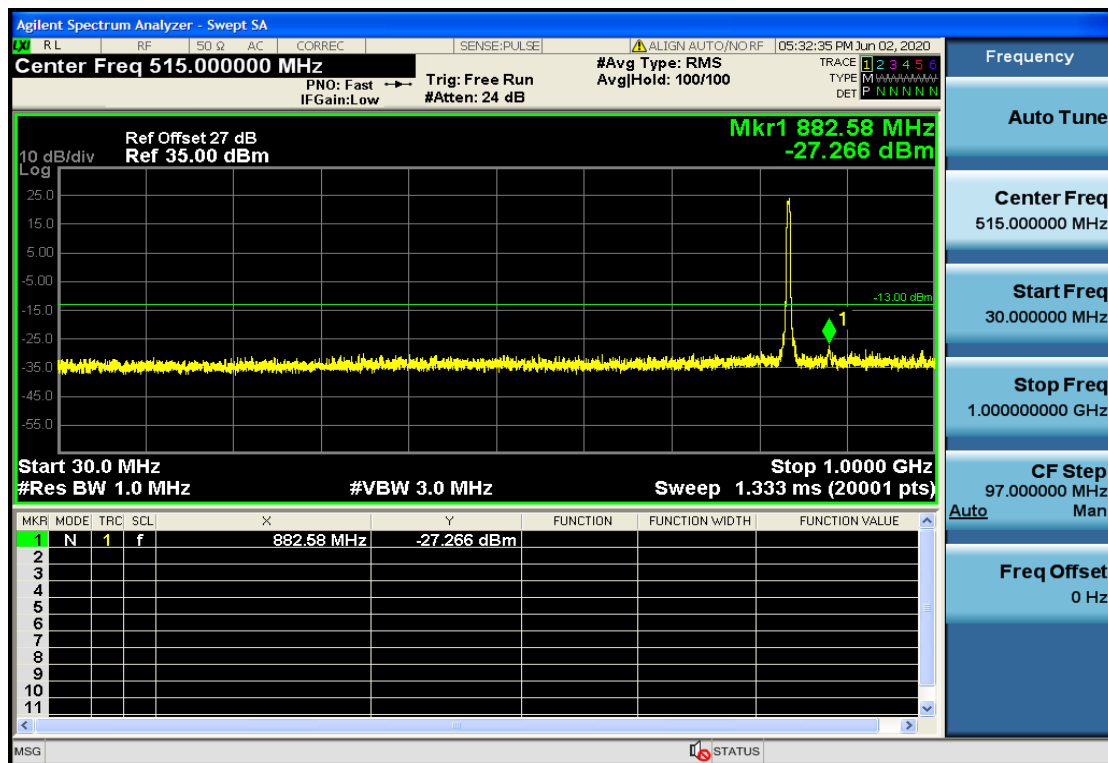

OB5-3-836.5-QPSK-15#LOW@30mHz-1GHz@Pass