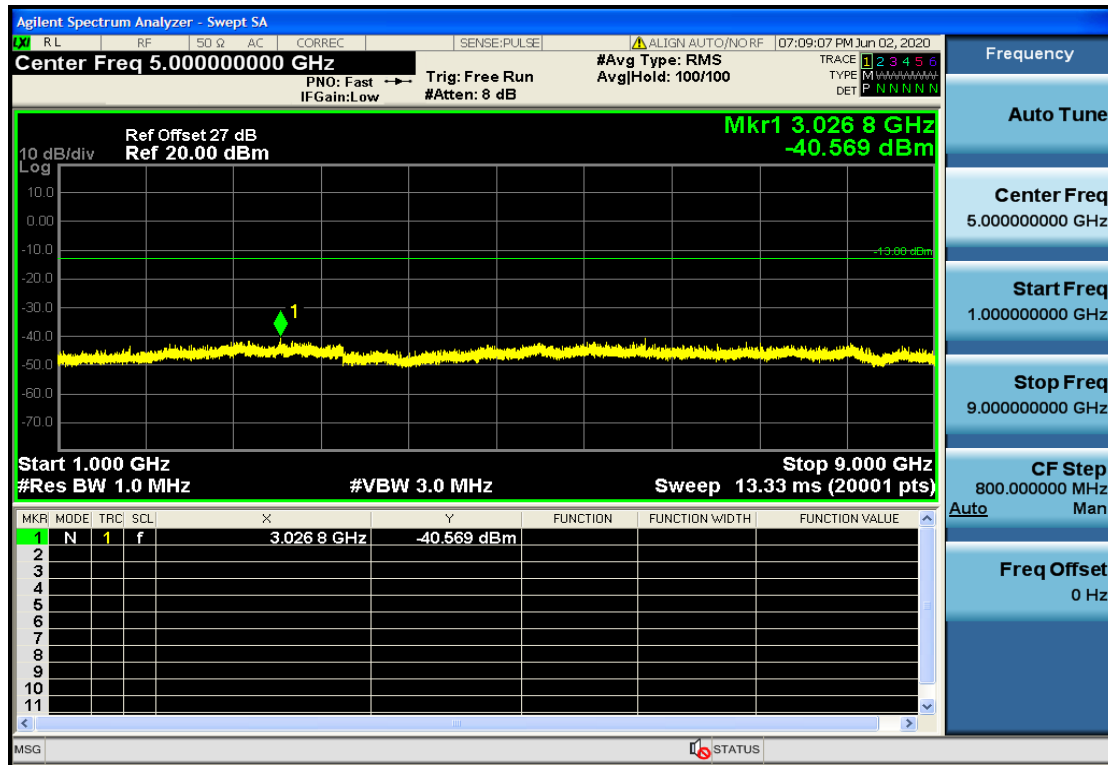

OB5-5-826.5-QPSK-25#LOW@1GHz-9GHz@Pass