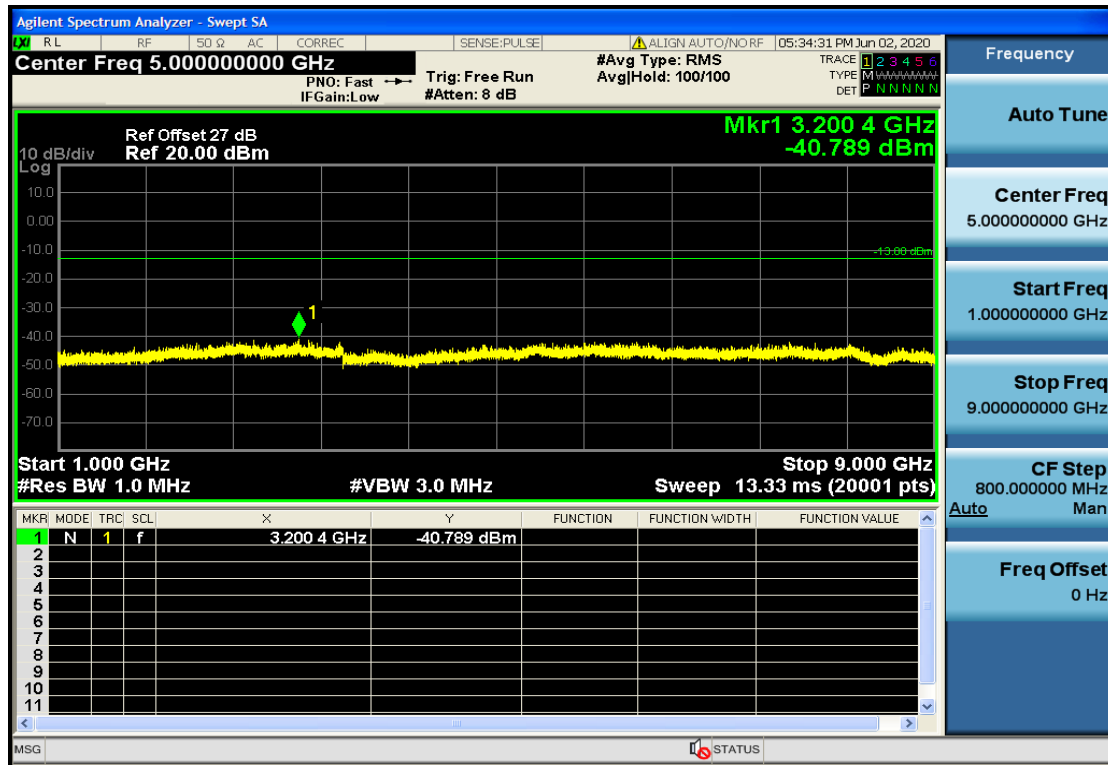

OB5-3-847.5-QPSK-15#LOW@1GHz-9GHz@Pass