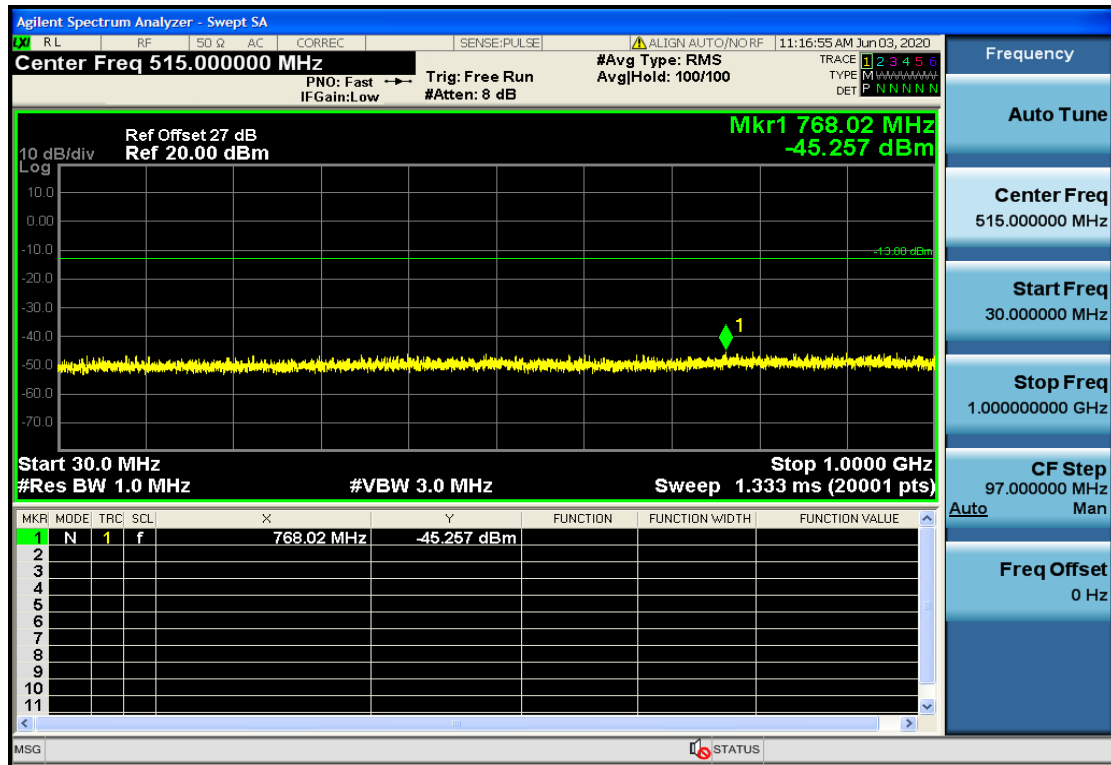

OB66-10-1745-QPSK-1#LOW@30mHz-1GHz@Pass