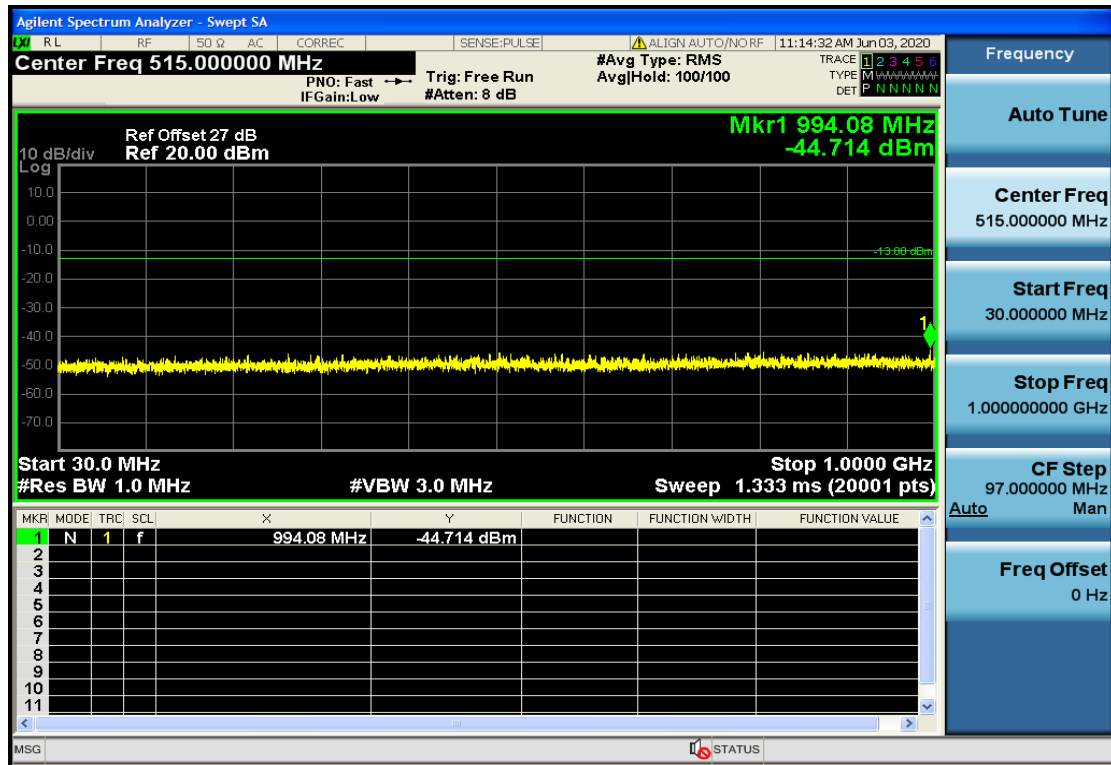

OB66-10-1715-QPSK-1#HIGH@30mHz-1GHz@Pass