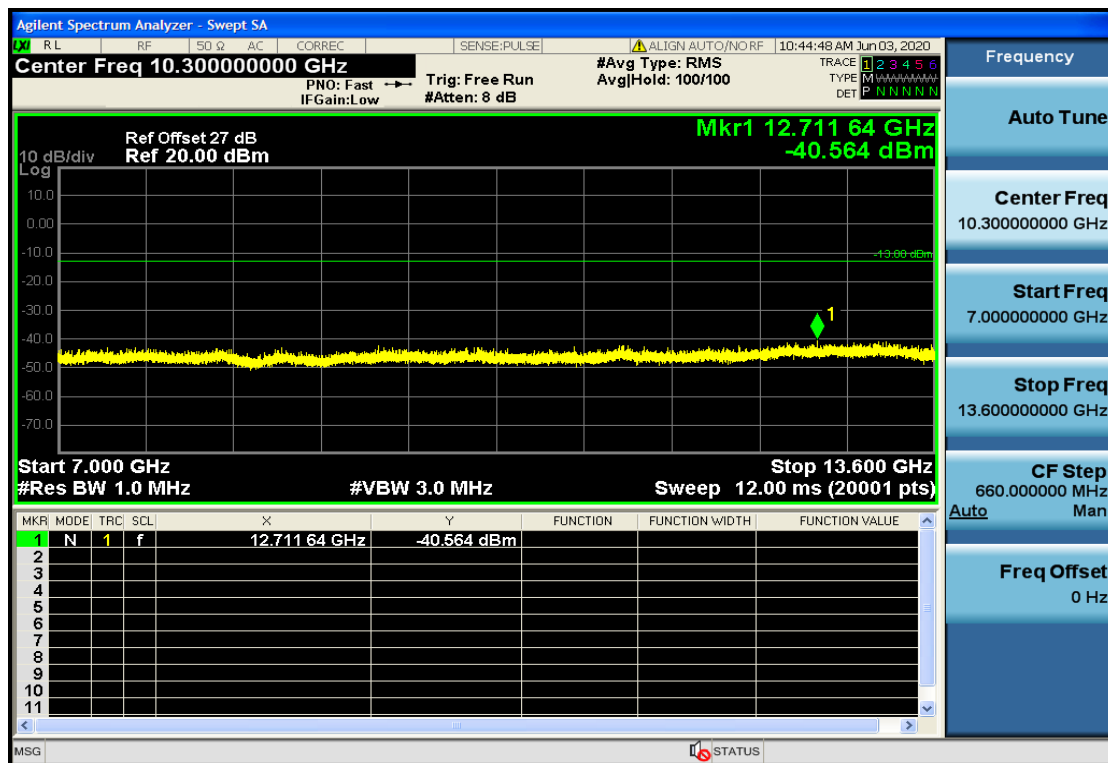

OB66-1.4-1710.7-QPSK-1#HIGH@7GHz-13.6GHz@Pass

OB66-1.4-1710.7-QPSK-1#LOW@13.6GHz-20GHz@Pass

OB66-1.4-1710.7-QPSK-1#LOW@1GHz-7GHz@Pass

OB66-1.4-1710.7-QPSK-1#LOW@30mHz-1GHz@Pass

OB66-1.4-1710.7-QPSK-1#LOW@7GHz-13.6GHz@Pass