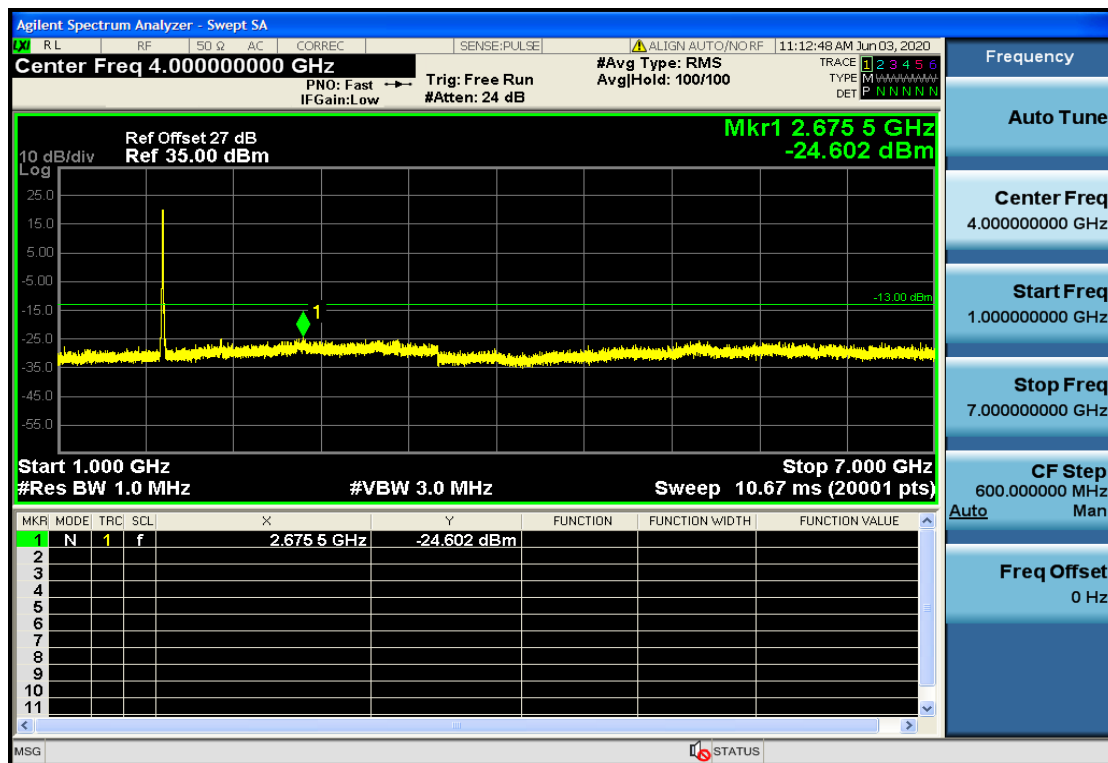

OB66-10-1715-QPSK-50#LOW@1GHz-7GHz@Pass