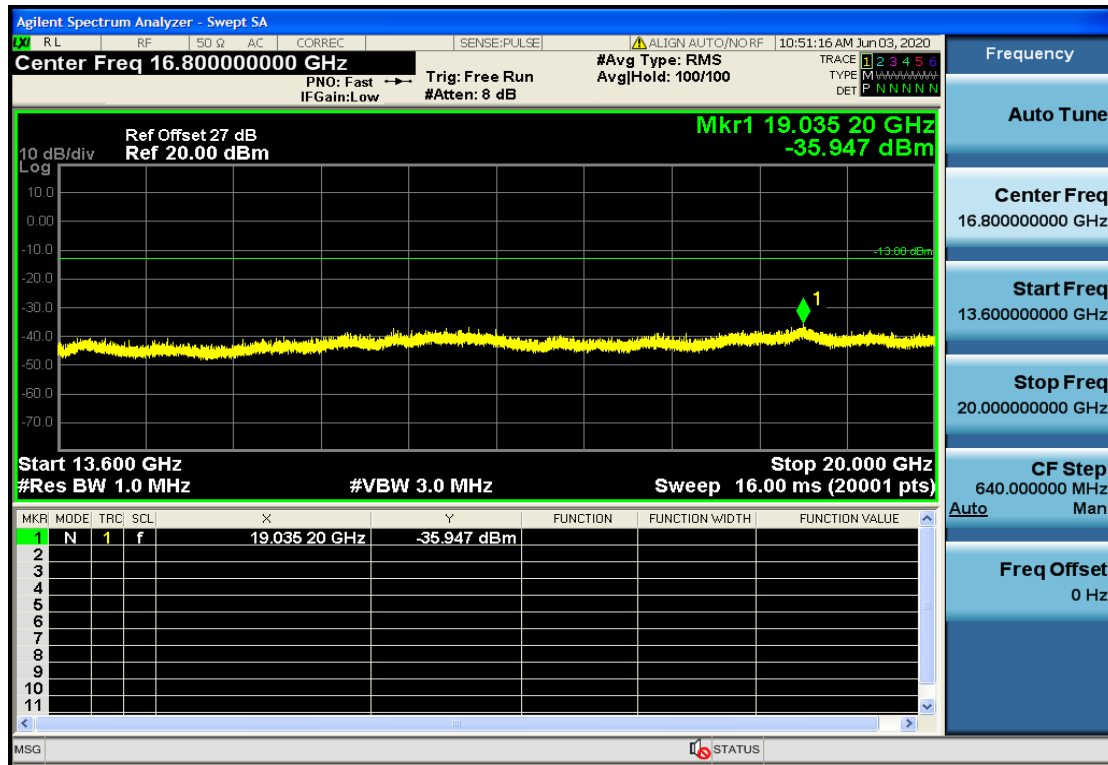

OB66-1.4-1779.3-QPSK-1#LOW@13.6GHz-20GHz@Pass