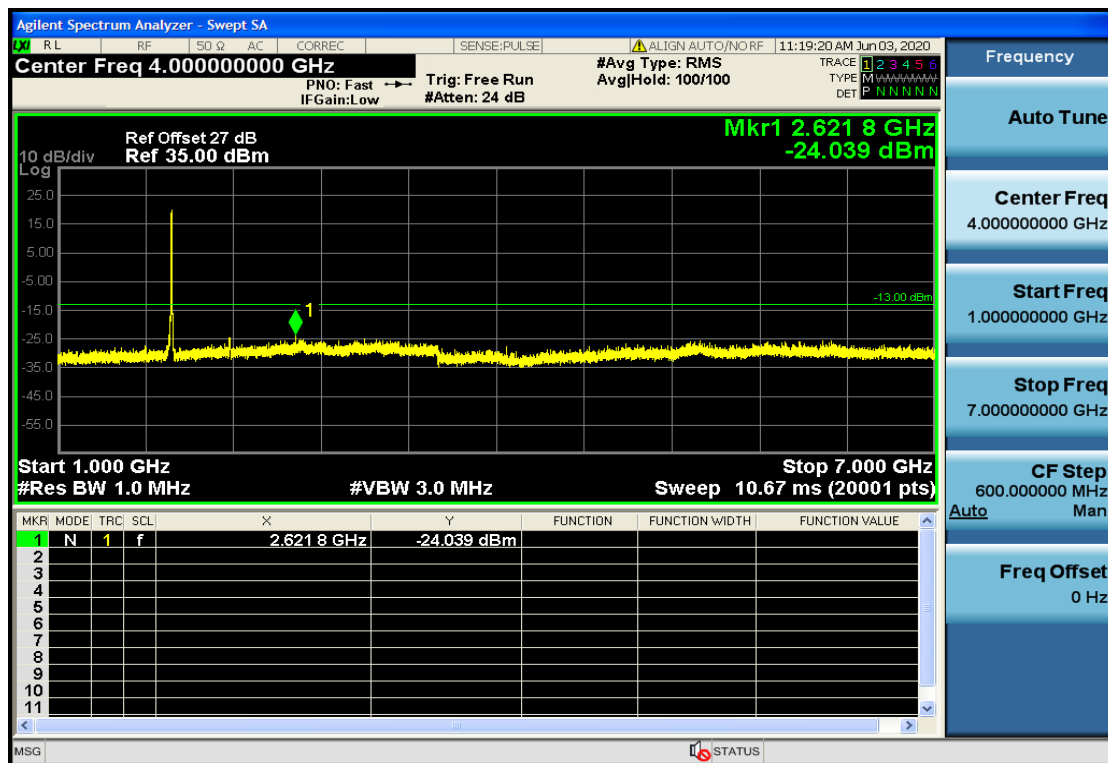

OB66-10-1775-QPSK-50#LOW@1GHz-7GHz@Pass