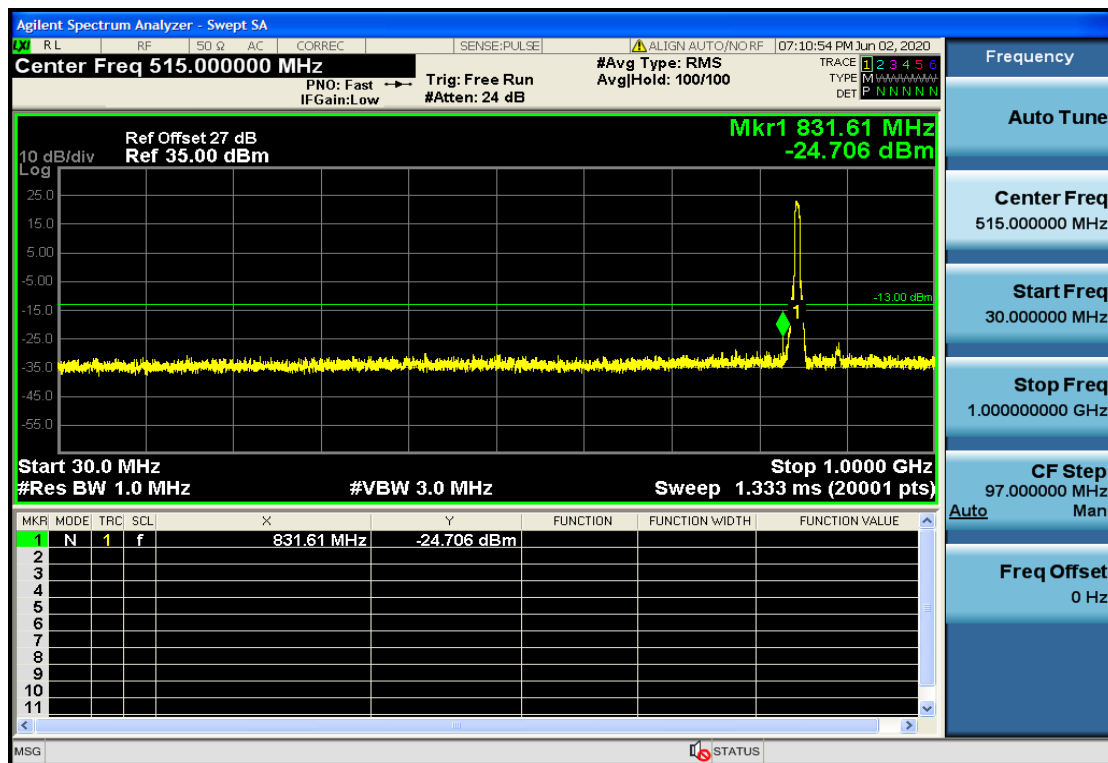

OB5-5-846.5-QPSK-25#LOW@30mHz-1GHz@Pass