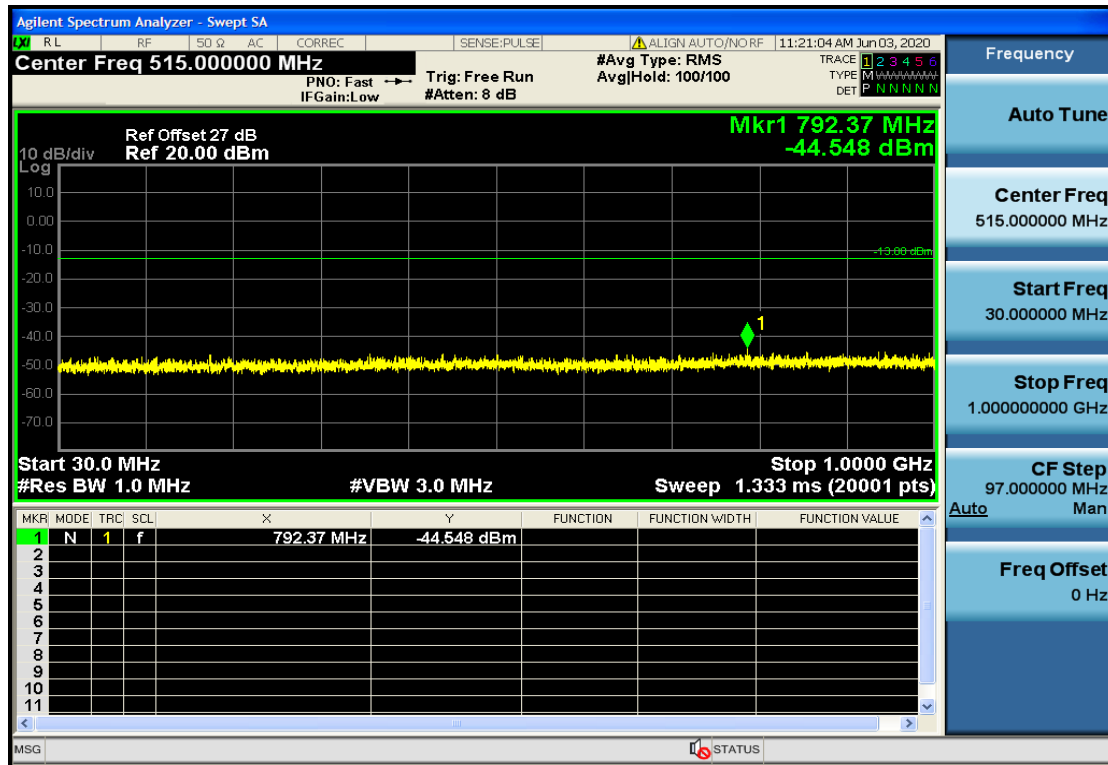

OB66-10-1745-QPSK-50#LOW@30mHz-1GHz@Pass

OB66-10-1745-QPSK-50#LOW@7GHz-13.6GHz@Pass

OB66-10-1775-QPSK-1#HIGH@13.6GHz-20GHz@Pass

OB66-10-1775-QPSK-1#HIGH@1GHz-7GHz@Pass

OB66-10-1775-QPSK-1#HIGH@30mHz-1GHz@Pass