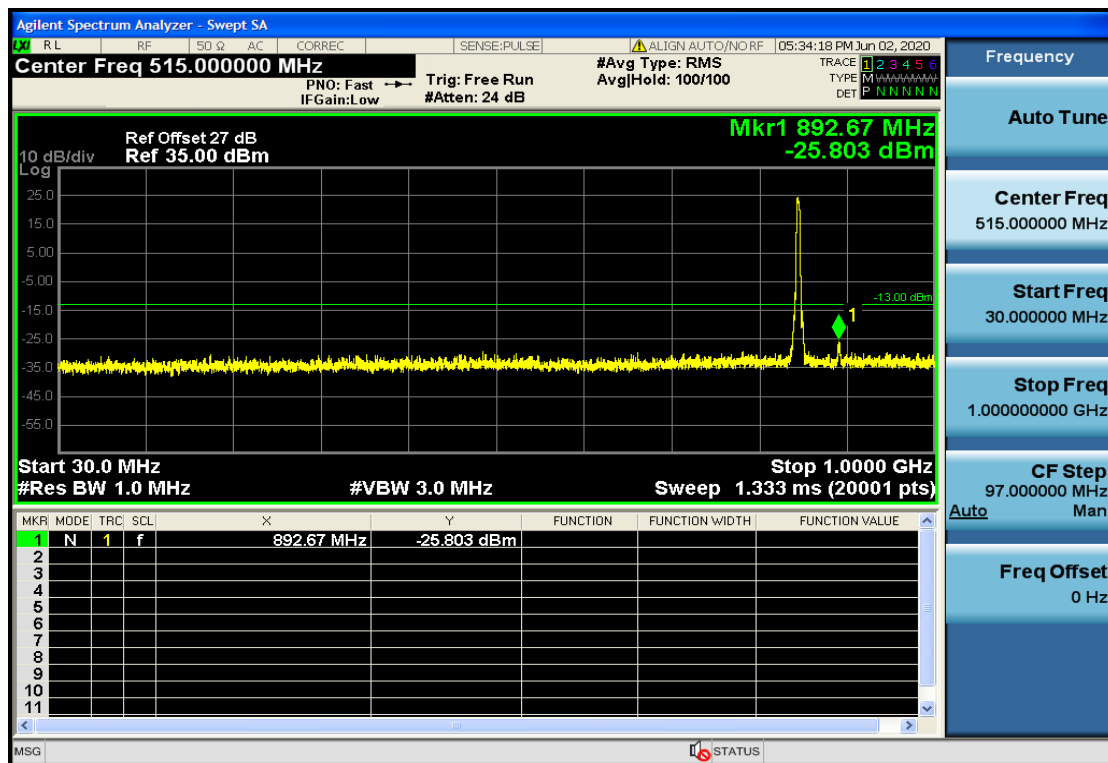

OB5-3-847.5-QPSK-15#LOW@30mHz-1GHz@Pass