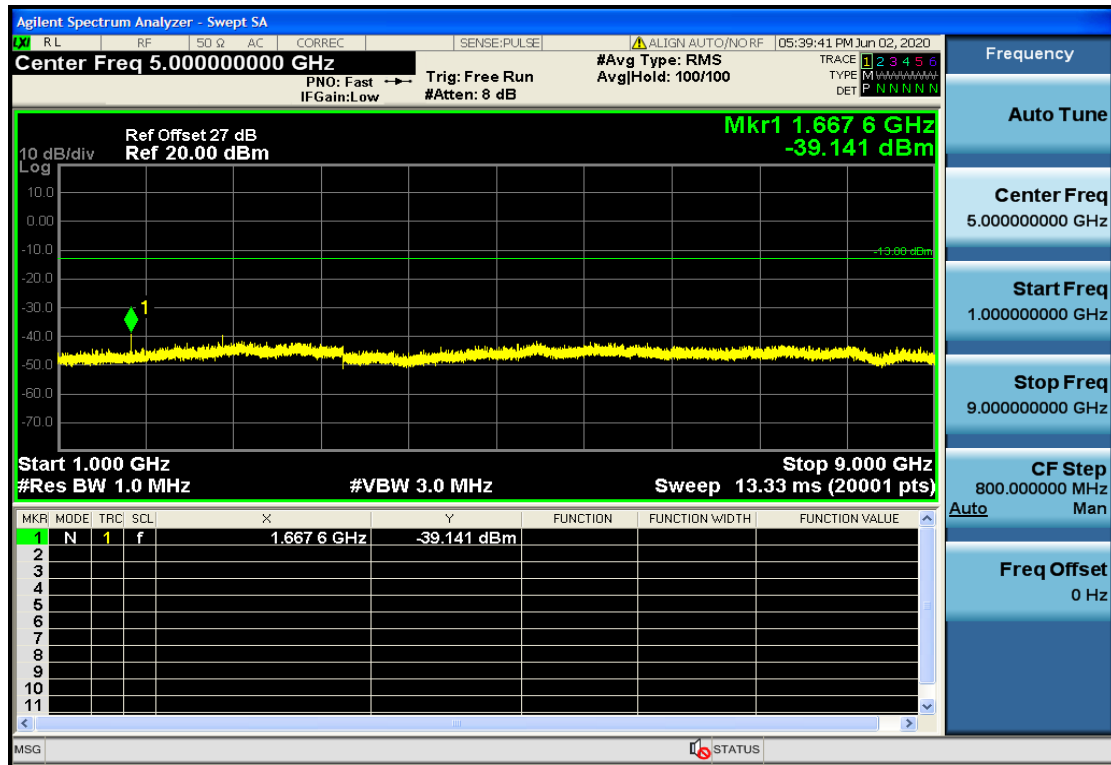

OB5-1.4-848.3-QPSK-1#LOW@1GHz-9GHz@Pass

OB5-1.4-848.3-QPSK-1#LOW@30mHz-1GHz@Pass

OB5-1.4-848.3-QPSK-6#LOW@1GHz-9GHz@Pass

OB5-1.4-848.3-QPSK-6#LOW@30mHz-1GHz@Pass

OB5-10-829-QPSK-1#HIGH@1GHz-9GHz@Pass

OB5-10-829-QPSK-1#HIGH@30mHz-1GHz@Pass