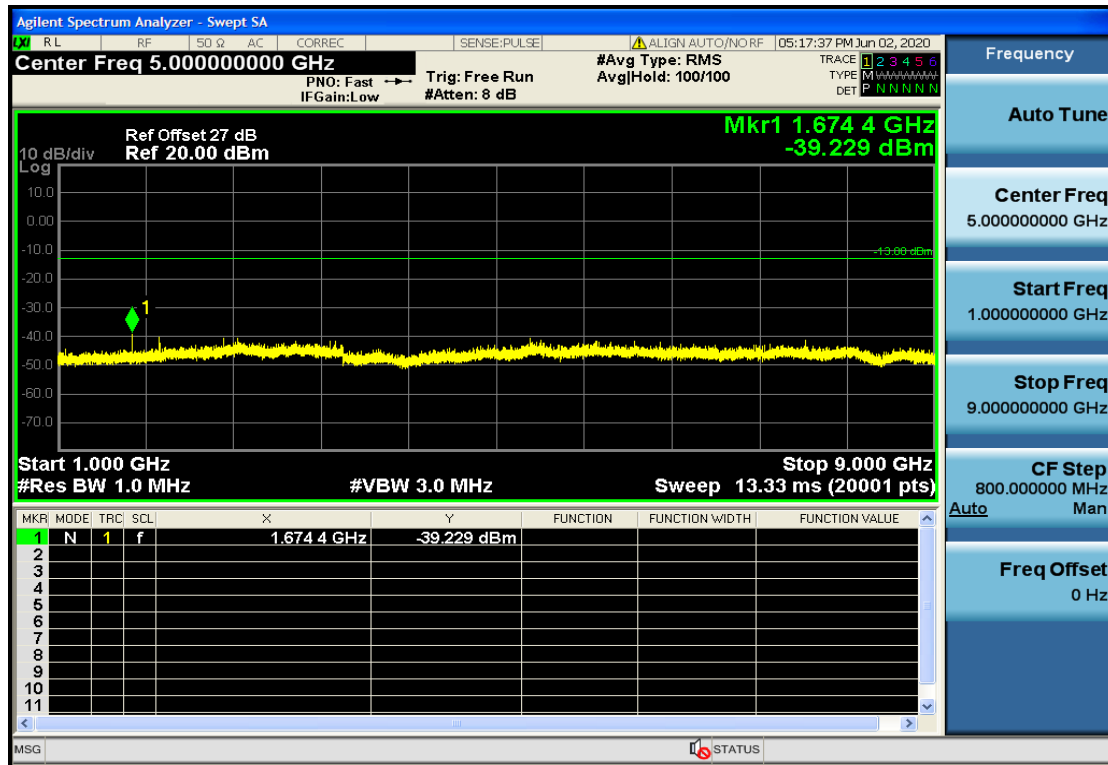

OB5-1.4-824.7-QPSK-1#LOW@30mHz-1GHz@Pass

OB5-1.4-824.7-QPSK-6#LOW@1GHz-9GHz@Pass

OB5-1.4-824.7-QPSK-6#LOW@30mHz-1GHz@Pass

OB5-1.4-836.5-QPSK-1#HIGH@1GHz-9GHz@Pass

OB5-1.4-836.5-QPSK-1#HIGH@30mHz-1GHz@Pass