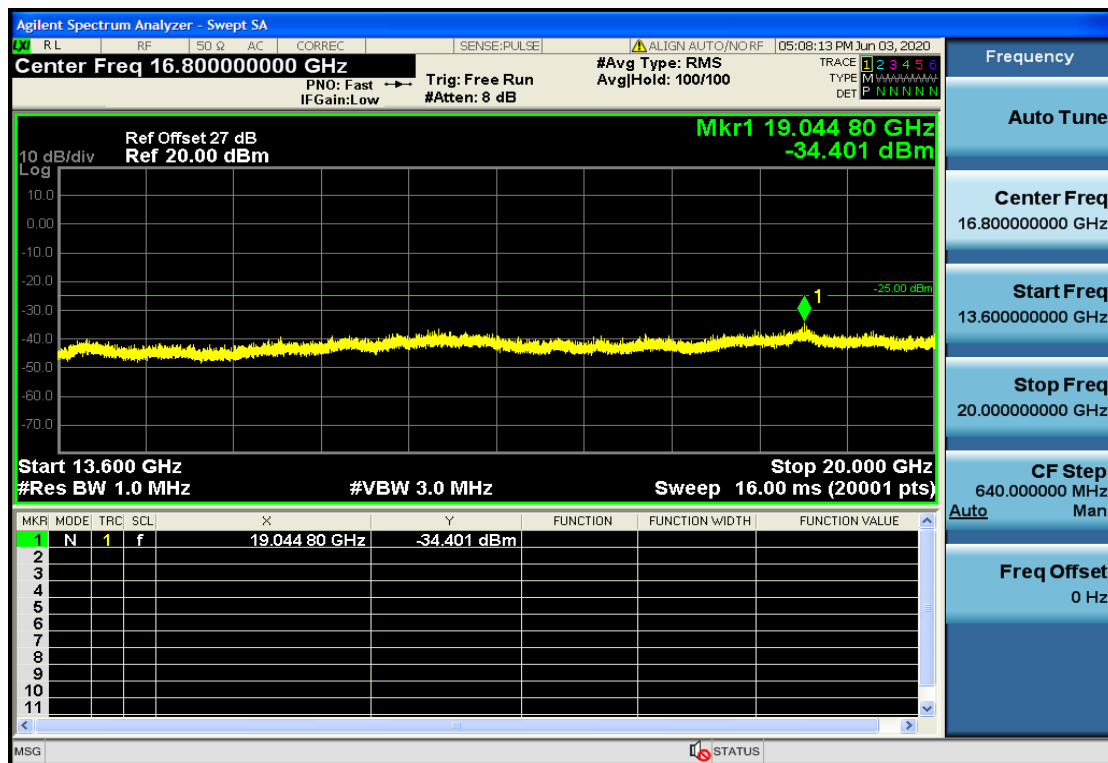

OB41-20-2680-QPSK-100#LOW@30mHz-1GHz@Pass

OB41-20-2680-QPSK-100#LOW@1GHz-7GHz@Pass

OB41-20-2680-QPSK-100#LOW@7GHz-13.6GHz@Pass

OB41-20-2680-QPSK-100#LOW@13.6GHz-20GHz@Pass

OB41-20-2680-QPSK-1#LOW@30MHz-1GHz@Pass