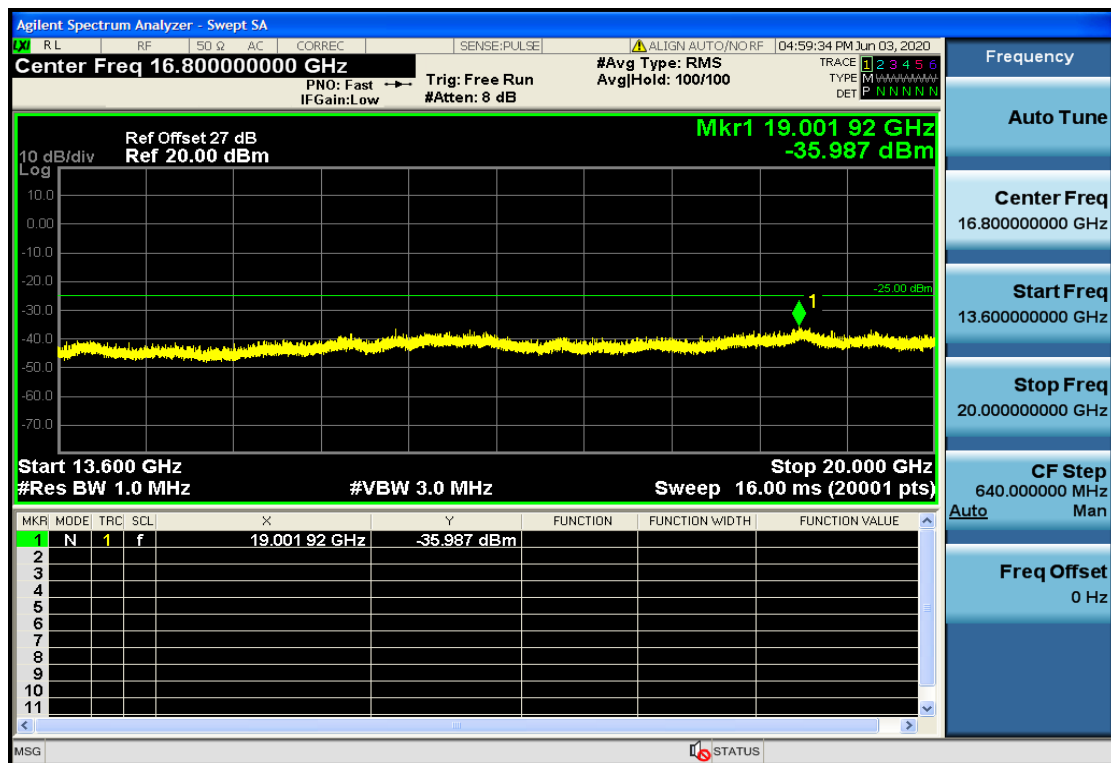

OB41-15-2682.5-QPSK-75#LOW@13.6GHz-20GHz@Pass