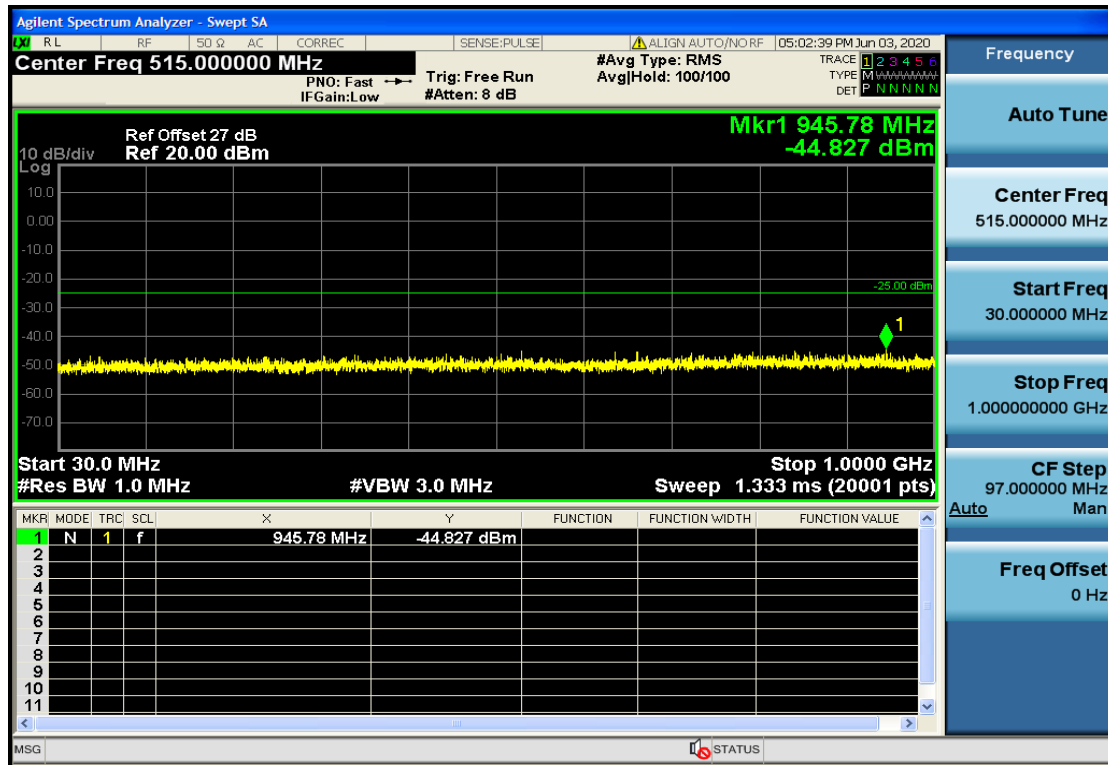

OB41-20-2506-QPSK-1#LOW@30MHz-1GHz@Pass