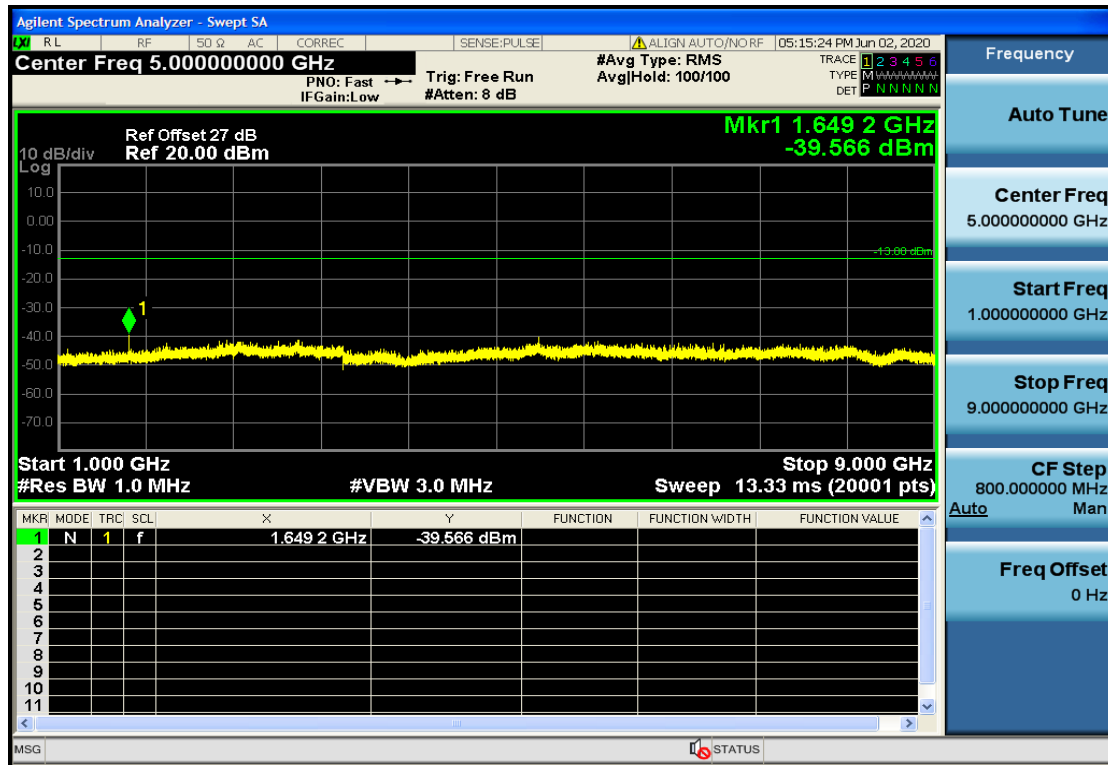

OB41-20-2680-QPSK-1#HIGH@7GHz-13.6GHz@Pass

OB41-20-2680-QPSK-1#HIGH@13.6GHz-20GHz@Pass

Bands

OB5-1.4-824.7-QPSK-1#HIGH@1GHz-9GHz@Pass

OB5-1.4-824.7-QPSK-1#HIGH@30mHz-1GHz@Pass

OB5-1.4-824.7-QPSK-1#LOW@1GHz-9GHz@Pass