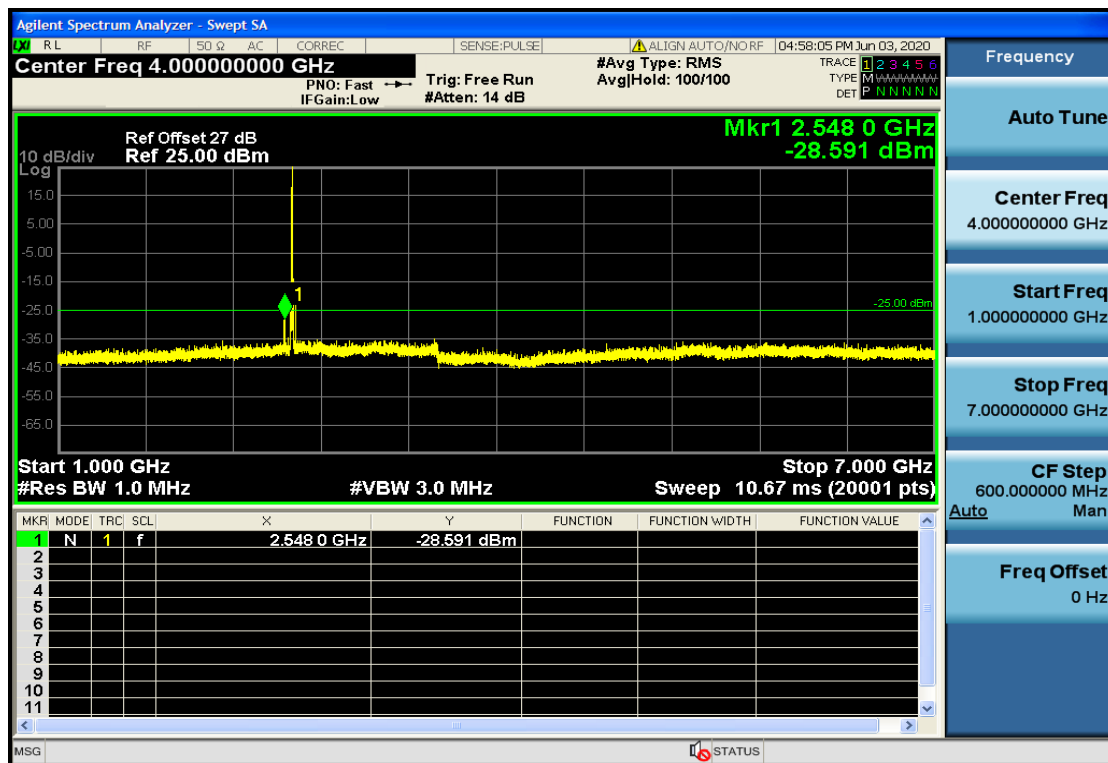

OB41-15-2593-QPSK-1#HIGH@1GHz-7GHz@Pass