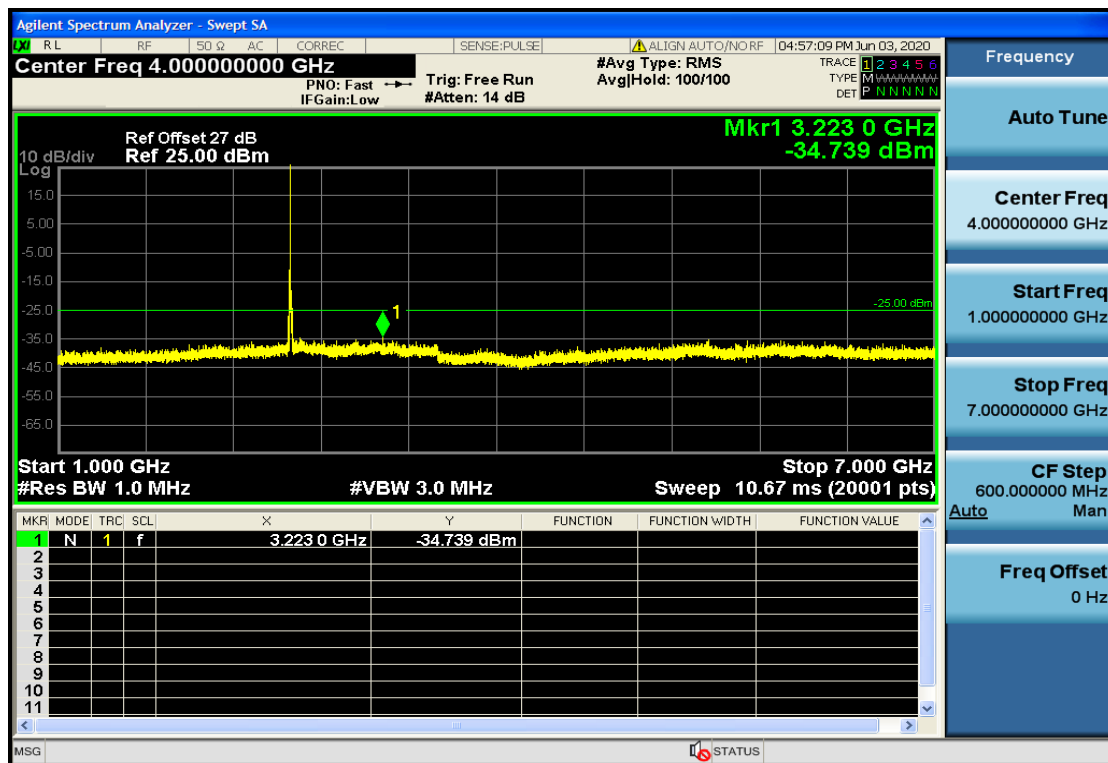

OB41-15-2593-QPSK-1#LOW@1GHz-7GHz@Pass