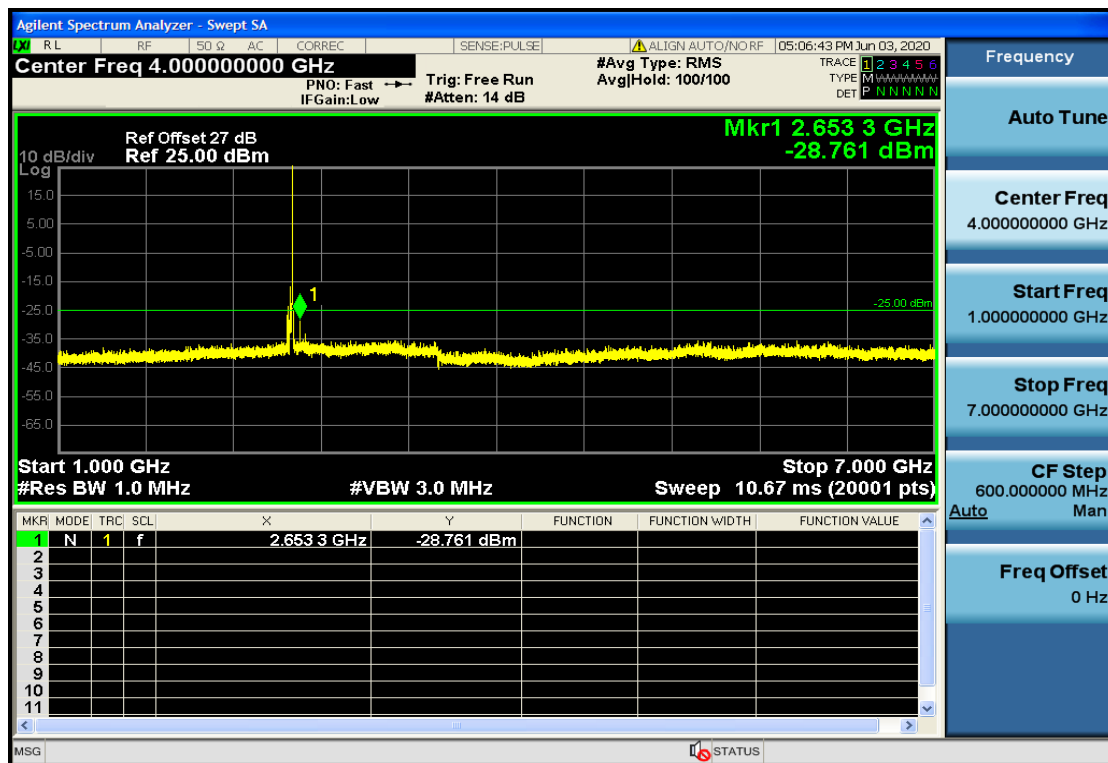

OB41-20-2593-QPSK-1#HIGH@1GHz-7GHz@Pass