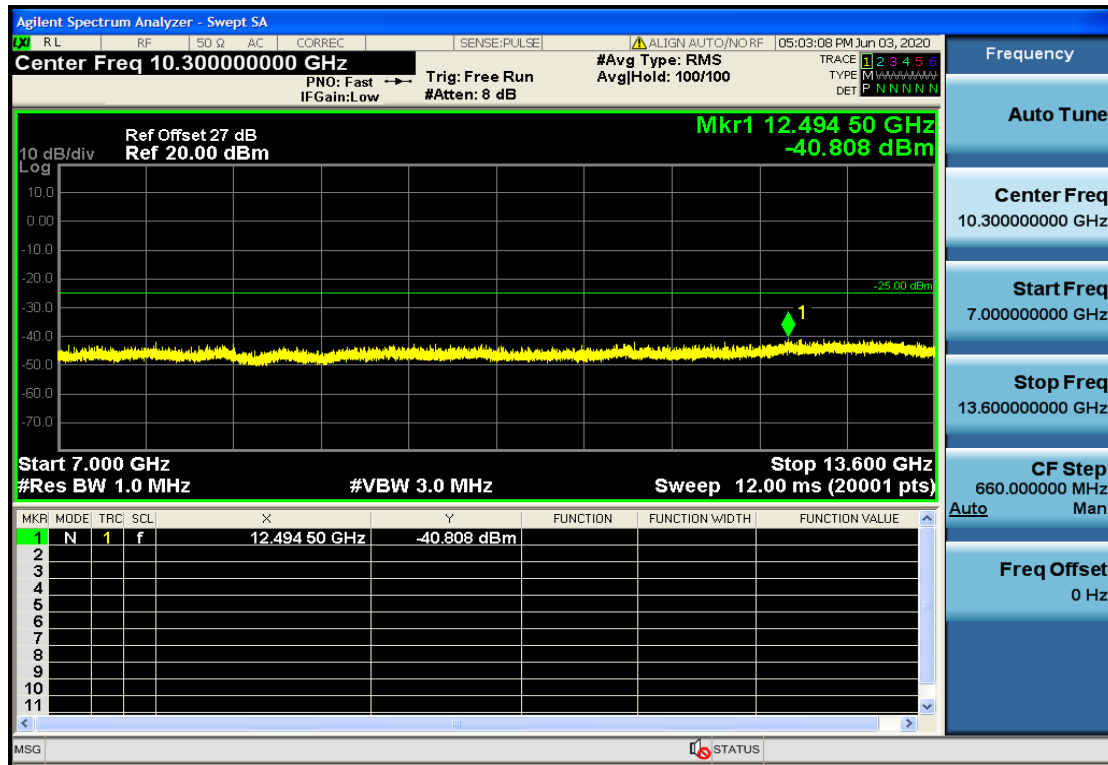

OB41-20-2506-QPSK-1#LOW@7GHz-13.6GHz@Pass