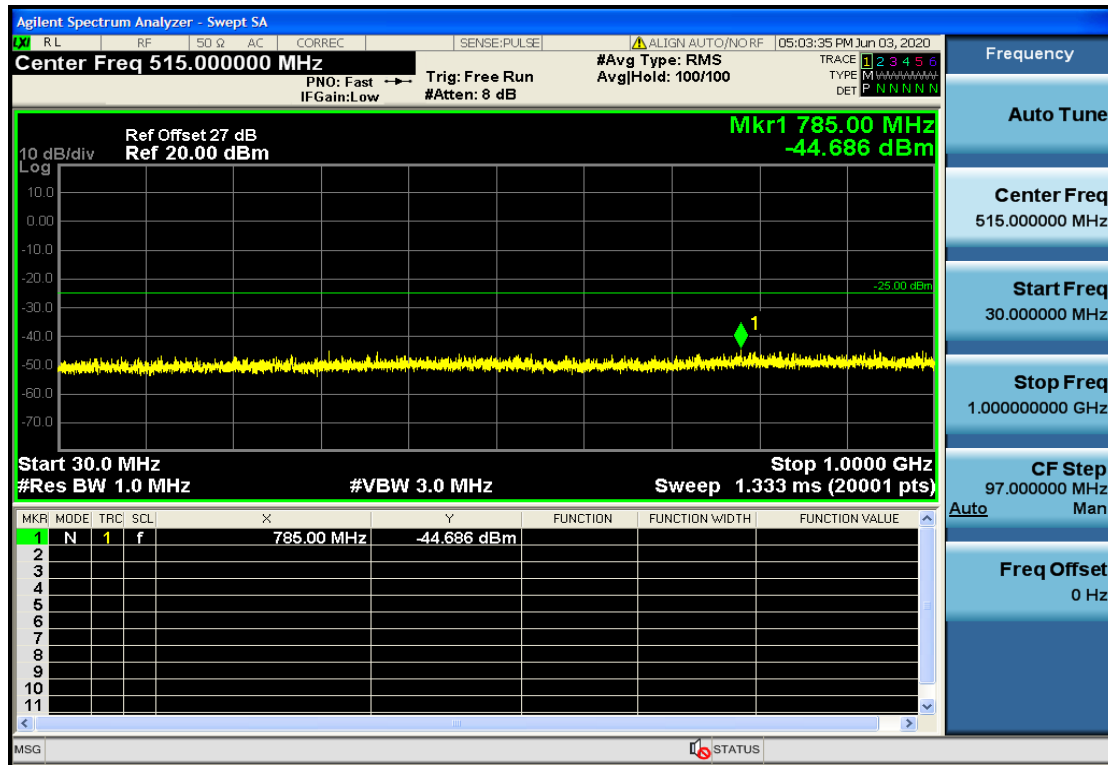

OB41-20-2506-QPSK-1#LOW@30MHz-1GHz@Pass

OB41-20-2506-QPSK-1#LOW@1GHz-7GHz@Pass

OB41-20-2506-QPSK-1#LOW@7GHz-13.6GHz@Pass

OB41-20-2506-QPSK-1#LOW@13.6GHz-20GHz@Pass

OB41-20-2506-QPSK-1#HIGH@30mHz-1GHz@Pass