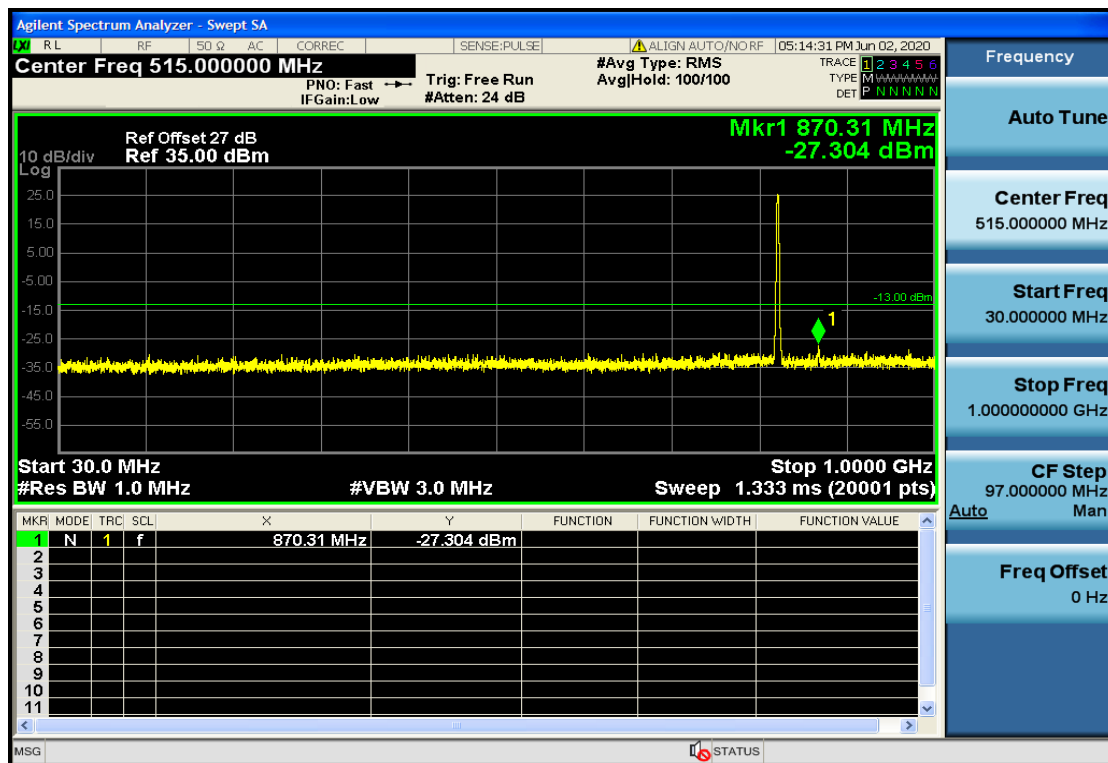

OB5-1.4-824.7-QPSK-6#LOW@30mHz-1GHz@Pass