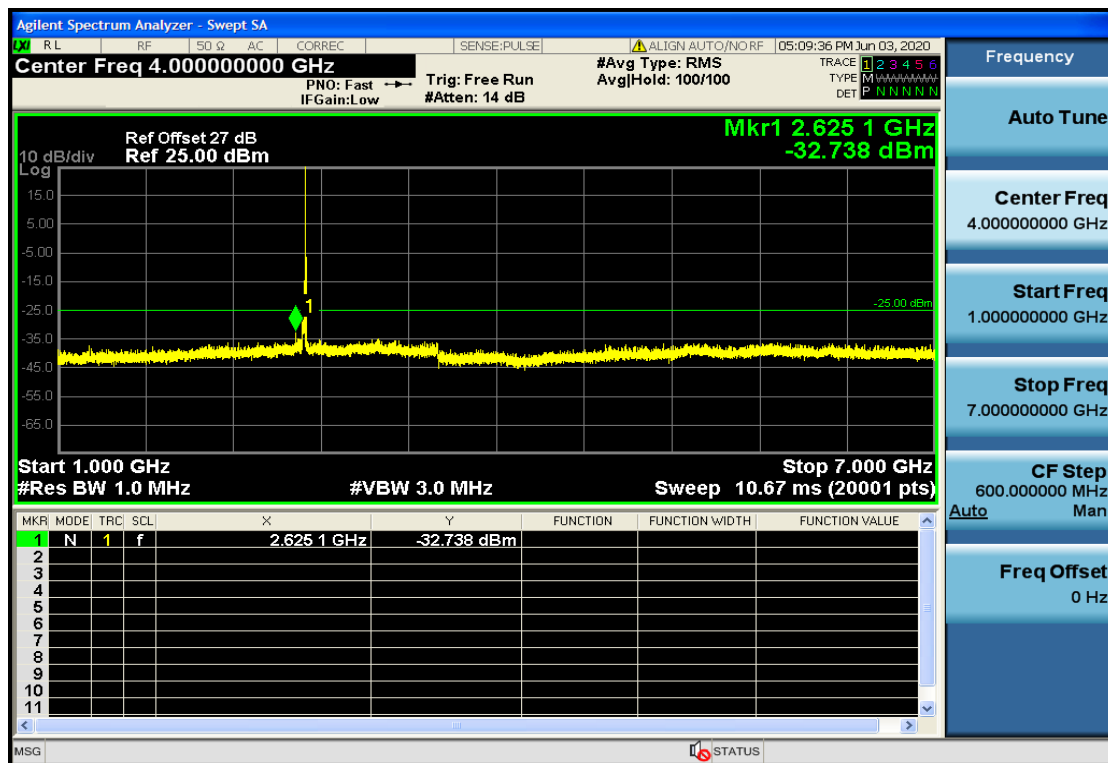

OB41-20-2680-QPSK-1#LOW@1GHz-7GHz@Margin Low!

OB41-20-2680-QPSK-1#LOW@7GHz-13.6GHz@Pass

OB41-20-2680-QPSK-1#LOW@13.6GHz-20GHz@Pass

OB41-20-2680-QPSK-1#HIGH@30mHz-1GHz@Pass

OB41-20-2680-QPSK-1#HIGH@1GHz-7GHz@Pass