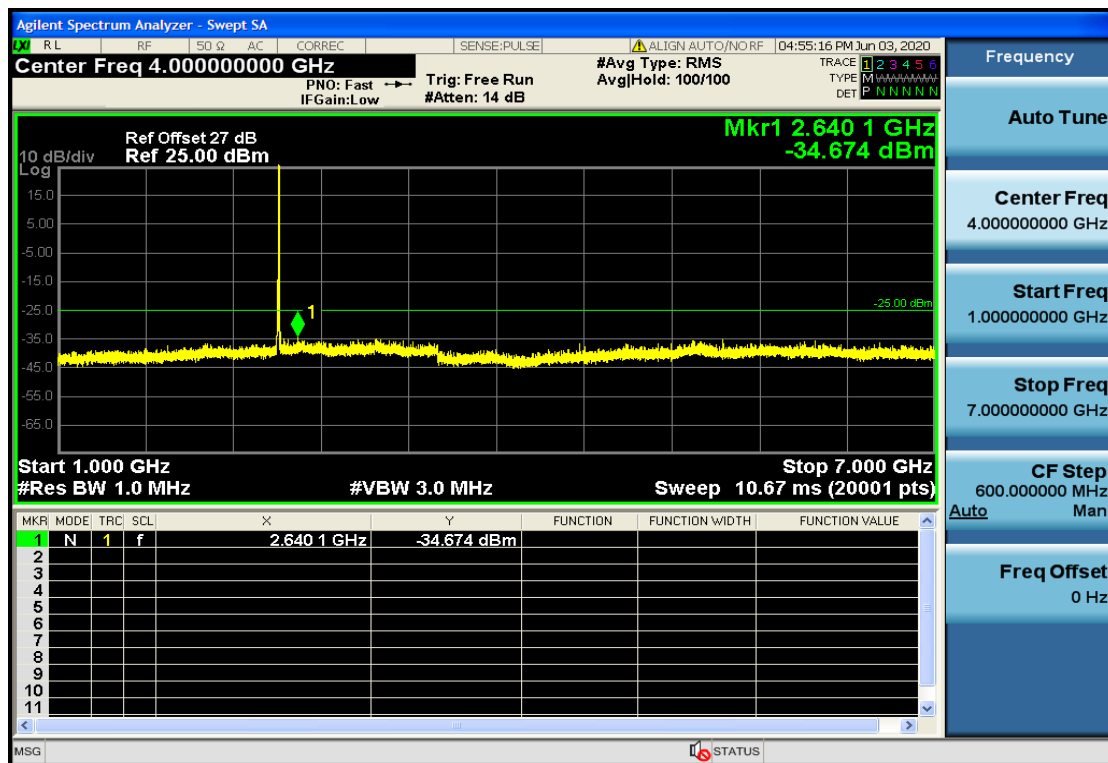

OB41-15-2503.5-QPSK-1#LOW@1GHz-7GHz@Margin Low!

OB41-15-2503.5-QPSK-1#LOW@7GHz-13.6GHz@Pass

OB41-15-2503.5-QPSK-1#LOW@13.6GHz-20GHz@Pass

OB41-15-2503.5-QPSK-1#HIGH@30mHz-1GHz@Pass

OB41-15-2503.5-QPSK-1#HIGH@1GHz-7GHz@Pass