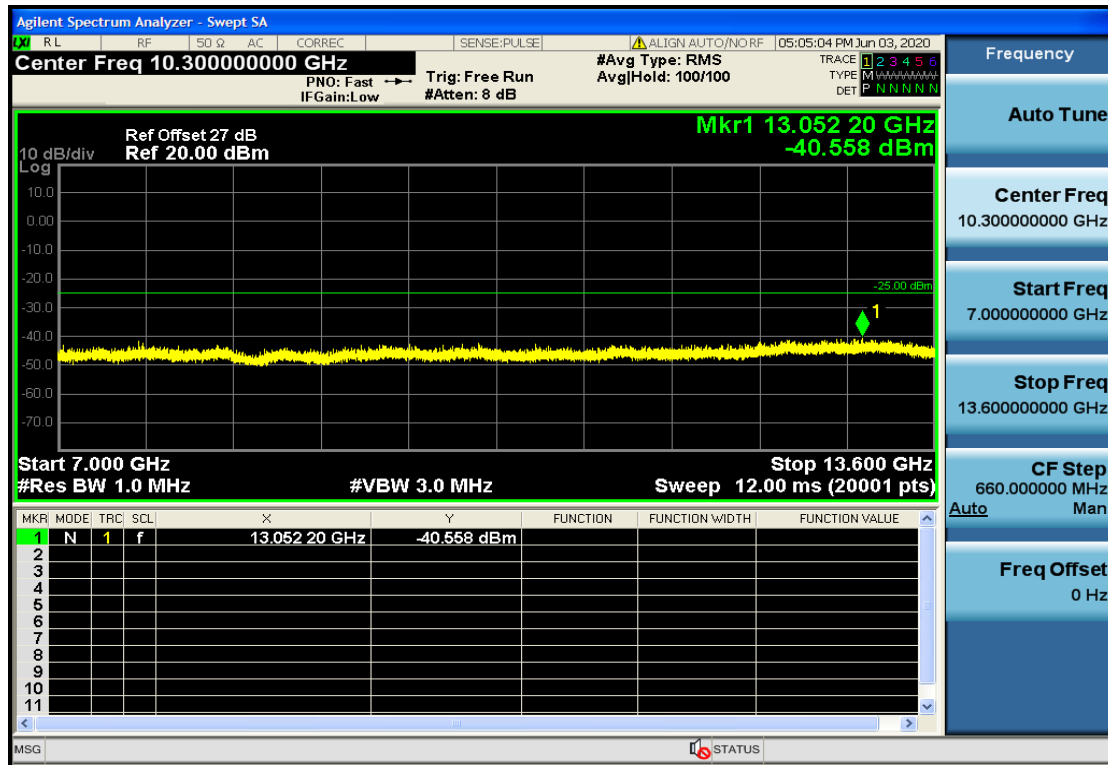

OB41-20-2593-QPSK-100#LOW@7GHz-13.6GHz@Pass