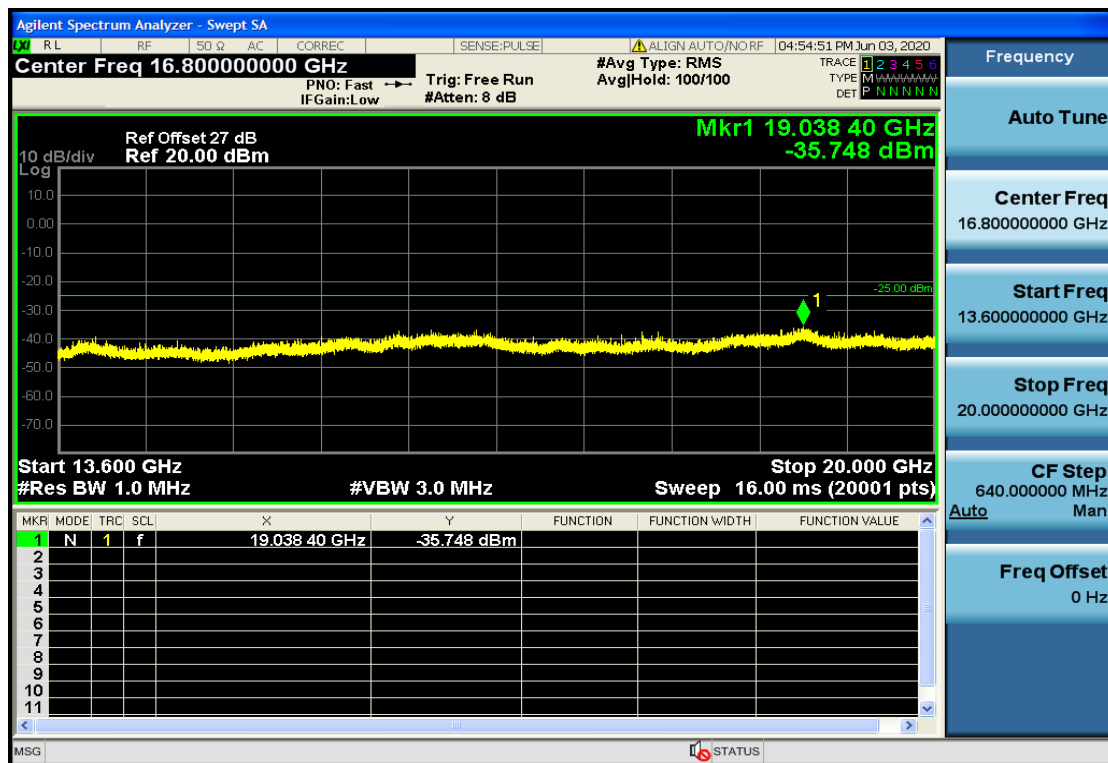

OB41-15-2503.5-QPSK-1#LOW@13.6GHz-20GHz@Pass