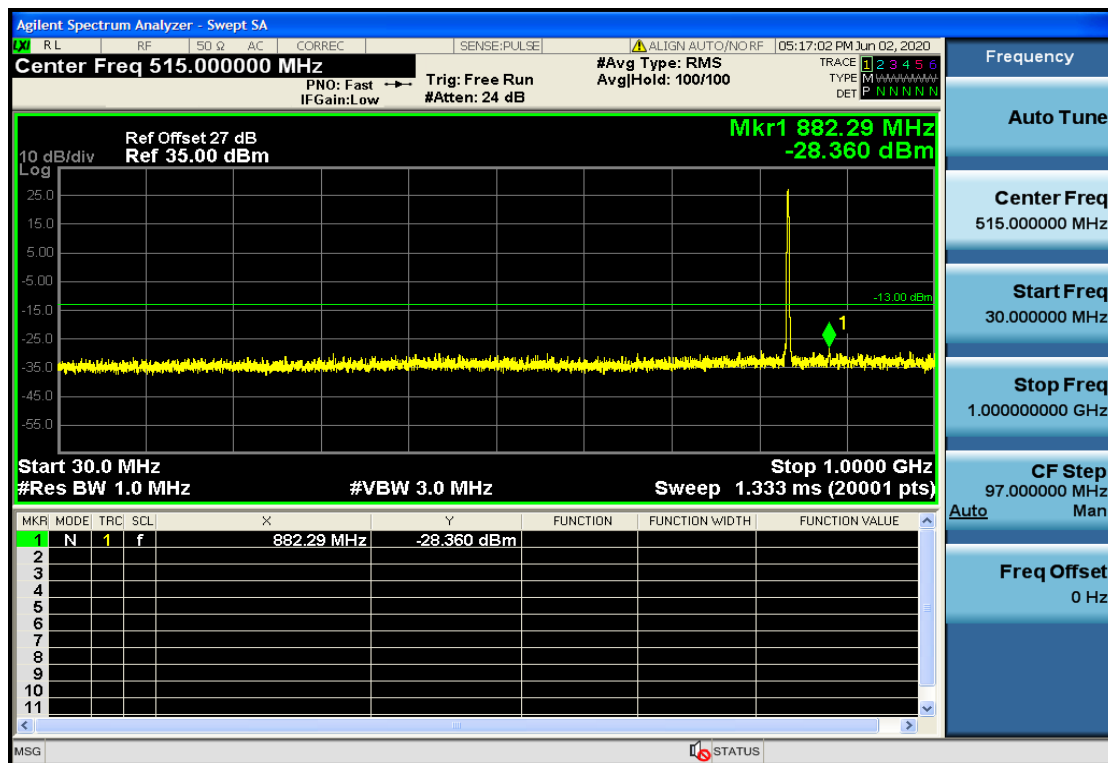

OB5-1.4-836.5-QPSK-1#LOW@30mHz-1GHz@Pass