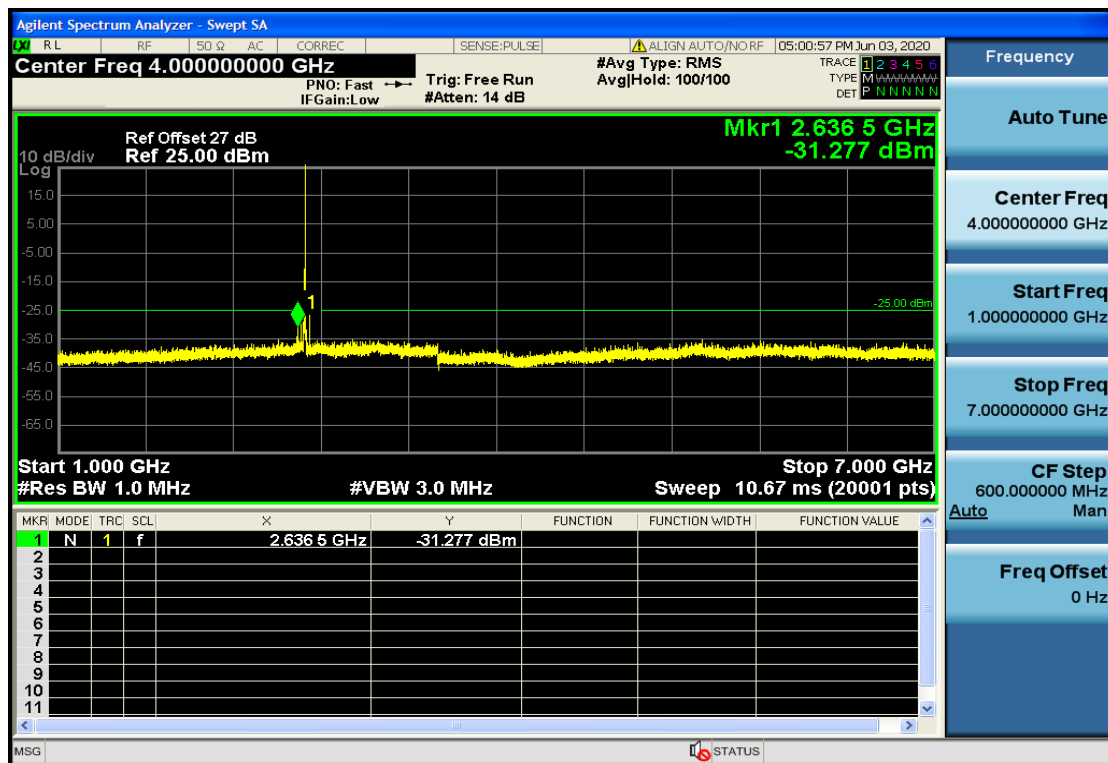

OB41-15-2682.5-QPSK-1#LOW@7GHz-13.6GHz@Pass

OB41-15-2682.5-QPSK-1#LOW@13.6GHz-20GHz@Pass

OB41-15-2682.5-QPSK-1#HIGH@30mHz-1GHz@Pass

OB41-15-2682.5-QPSK-1#HIGH@1GHz-7GHz@Pass

OB41-15-2682.5-QPSK-1#HIGH@7GHz-13.6GHz@Pass