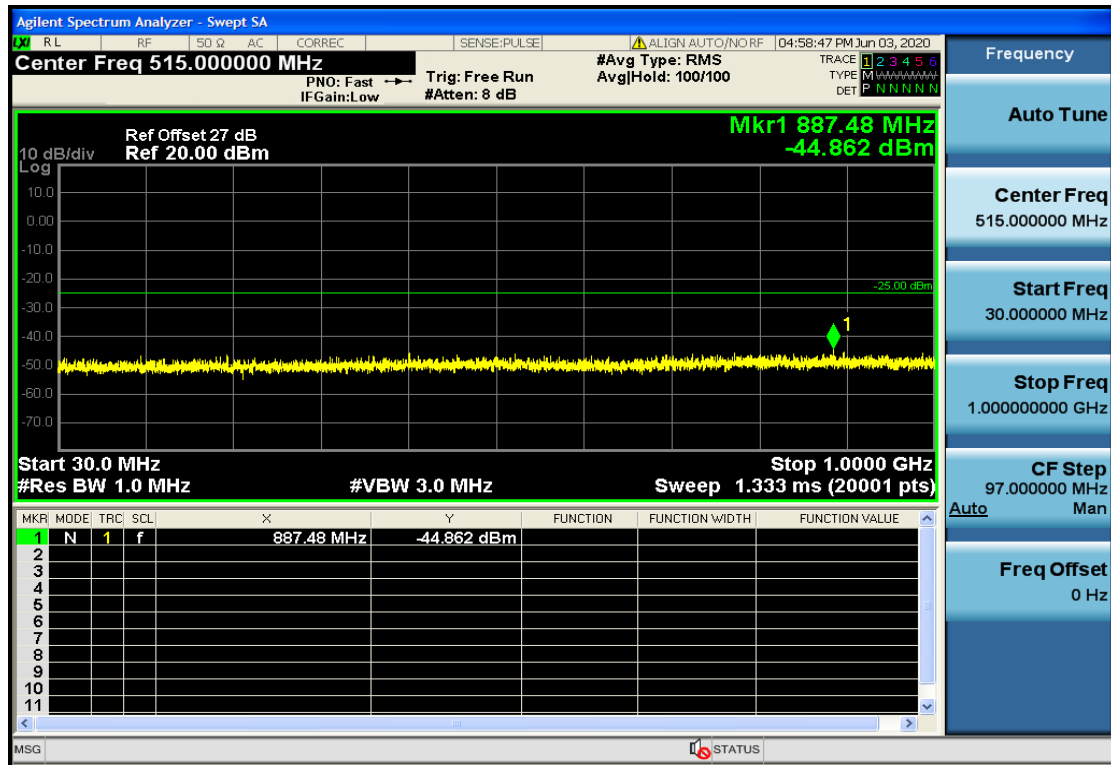

OB41-15-2593-QPSK-1#HIGH@30mHz-1GHz@Pass

OB41-15-2593-QPSK-1#HIGH@1GHz-7GHz@Pass

OB41-15-2593-QPSK-1#HIGH@7GHz-13.6GHz@Pass

OB41-15-2593-QPSK-1#HIGH@13.6GHz-20GHz@Pass

OB41-15-2682.5-QPSK-75#LOW@30mHz-1GHz@Pass