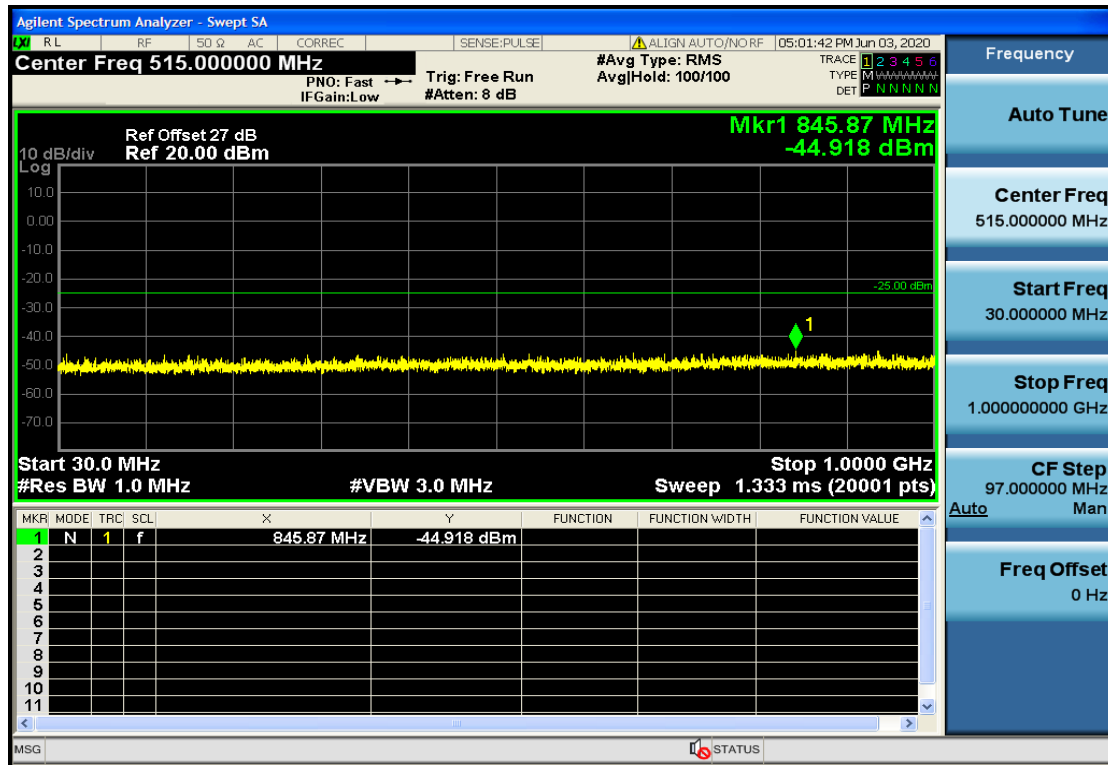

OB41-20-2506-QPSK-100#LOW@30mHz-1GHz@Pass