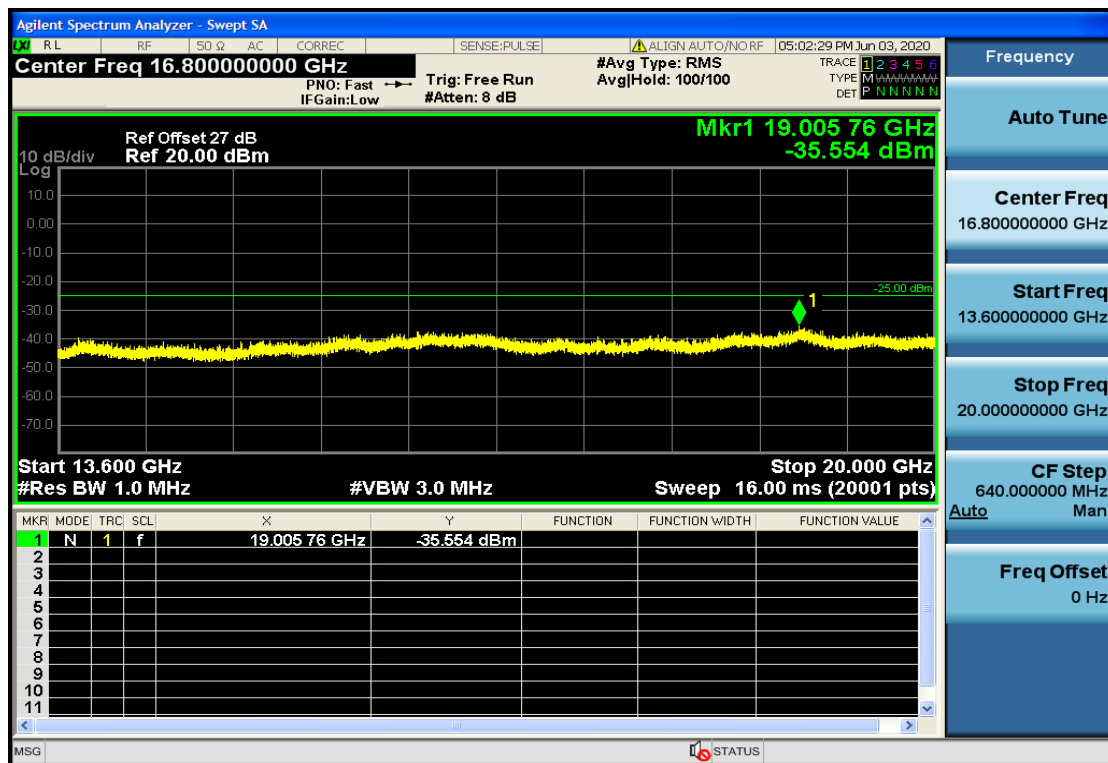

OB41-15-2682.5-QPSK-1#HIGH@13.6GHz-20GHz@Pass

OB41-20-2506-QPSK-100#LOW@30mHz-1GHz@Pass

OB41-20-2506-QPSK-100#LOW@1GHz-7GHz@Pass

OB41-20-2506-QPSK-100#LOW@7GHz-13.6GHz@Pass

OB41-20-2506-QPSK-100#LOW@13.6GHz-20GHz@Pass