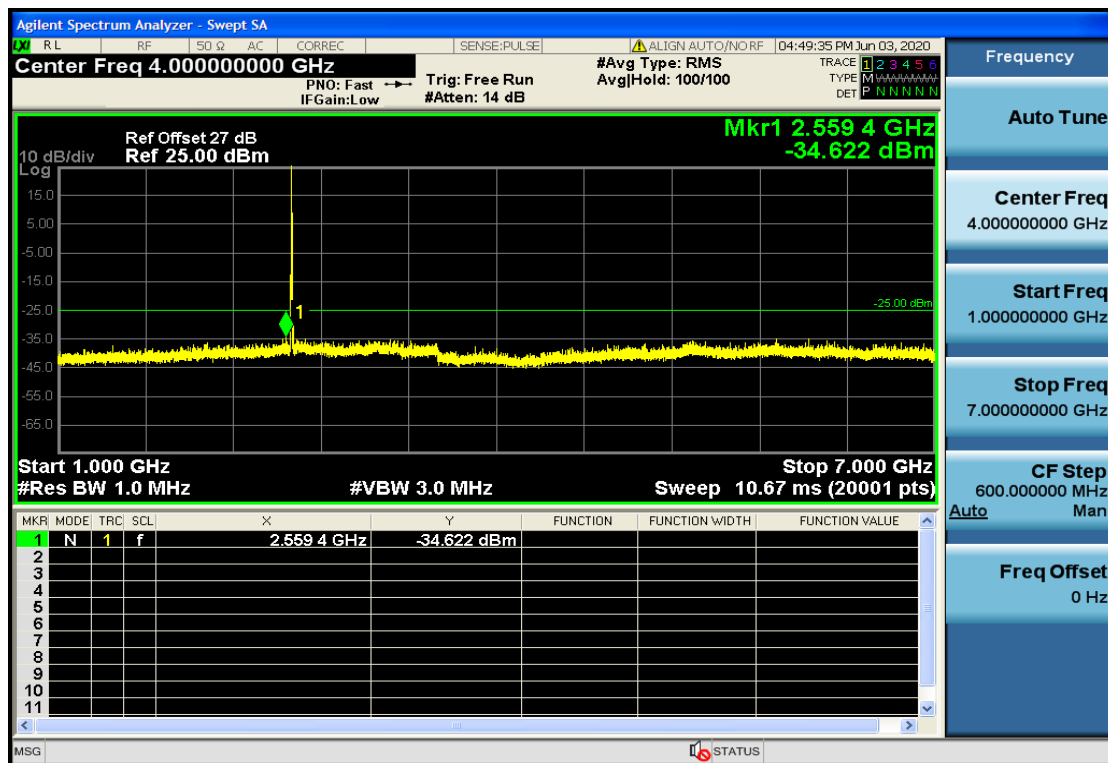

OB41-10-2593-QPSK-1#HIGH@1GHz-7GHz@Pass