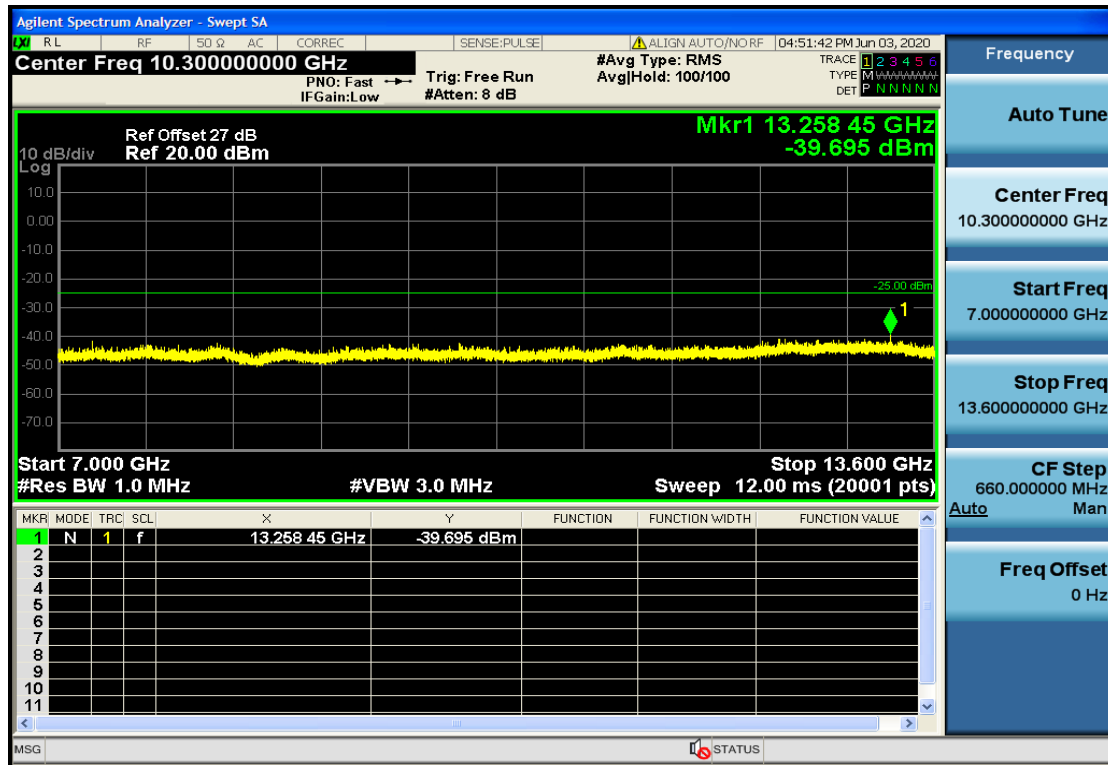

OB41-10-2685-QPSK-50#LOW@7GHz-13.6GHz@Pass

OB41-10-2685-QPSK-50#LOW@13.6GHz-20GHz@Pass

OB41-10-2685-QPSK-1#LOW@30mHz-1GHz@Pass

OB41-10-2685-QPSK-1#LOW@1GHz-7GHz@Pass

OB41-10-2685-QPSK-1#LOW@7GHz-13.6GHz@Pass