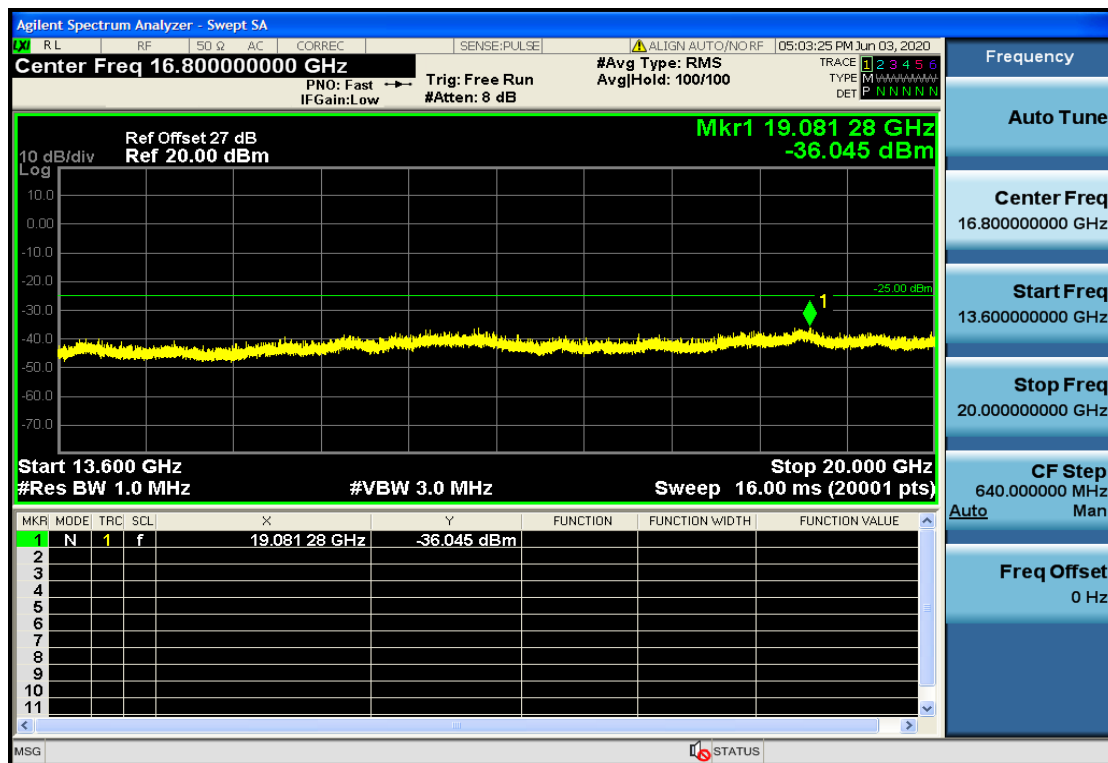

OB41-20-2506-QPSK-1#LOW@30MHz-1GHz@Pass

OB41-20-2506-QPSK-1#LOW@1GHz-7GHz@Pass

OB41-20-2506-QPSK-1#LOW@7GHz-13.6GHz@Pass

OB41-20-2506-QPSK-1#LOW@13.6GHz-20GHz@Pass

OB41-20-2506-QPSK-1#HIGH@30mHz-1GHz@Pass