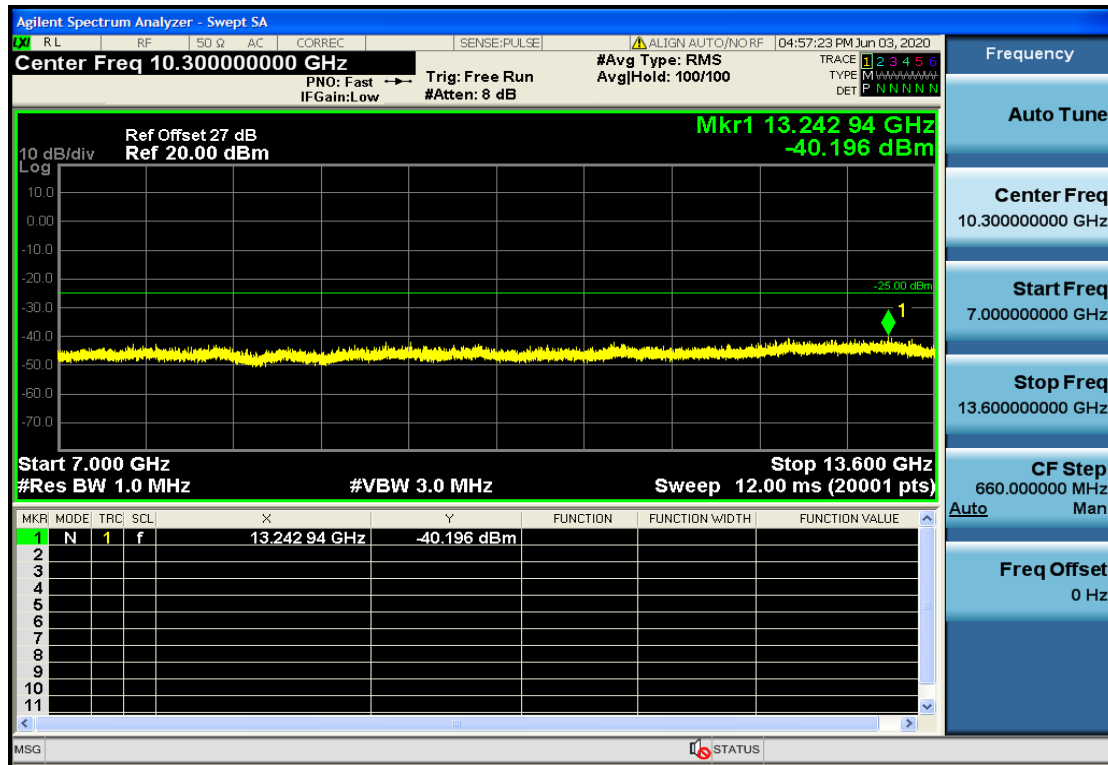

OB41-15-2593-QPSK-75#LOW@13.6GHz-20GHz@Pass

OB41-15-2593-QPSK-1#LOW@30mHz-1GHz@Pass

OB41-15-2593-QPSK-1#LOW@1GHz-7GHz@Pass

OB41-15-2593-QPSK-1#LOW@7GHz-13.6GHz@Pass

OB41-15-2593-QPSK-1#LOW@13.6GHz-20GHz@Pass