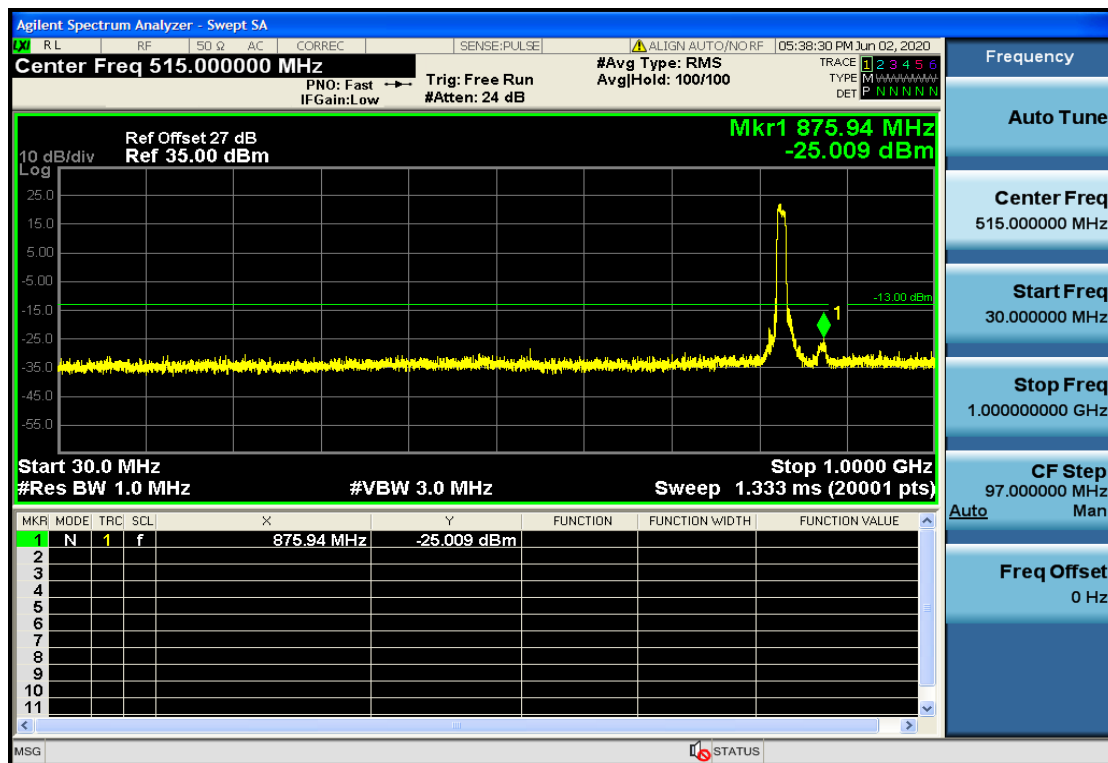

OB5-10-829-QPSK-1#LOW@1GHz-9GHz@Pass

OB5-10-829-QPSK-1#LOW@30mHz-1GHz@Pass

OB5-10-829-QPSK-50#LOW@1GHz-9GHz@Pass

OB5-10-829-QPSK-50#LOW@30mHz-1GHz@Pass

OB5-10-836.5-QPSK-1#HIGH@1GHz-9GHz@Pass

OB5-10-836.5-QPSK-1#HIGH@30mHz-1GHz@Pass