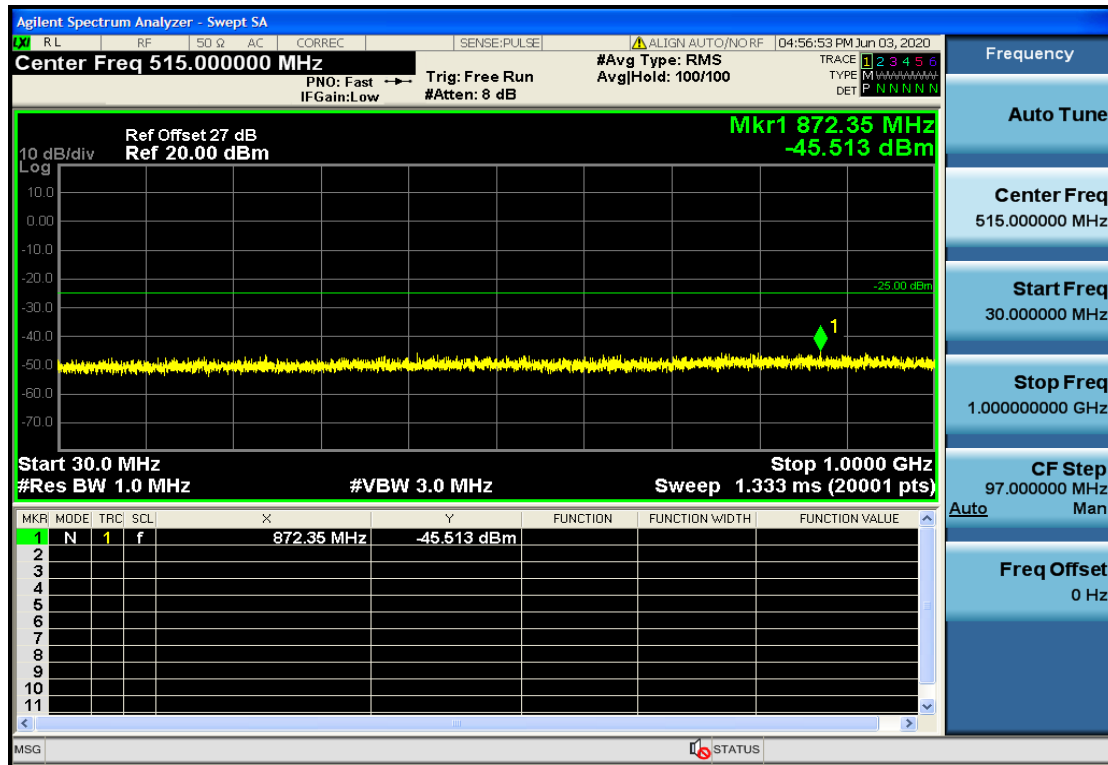

OB41-15-2593-QPSK-1#LOW@30mHz-1GHz@Pass