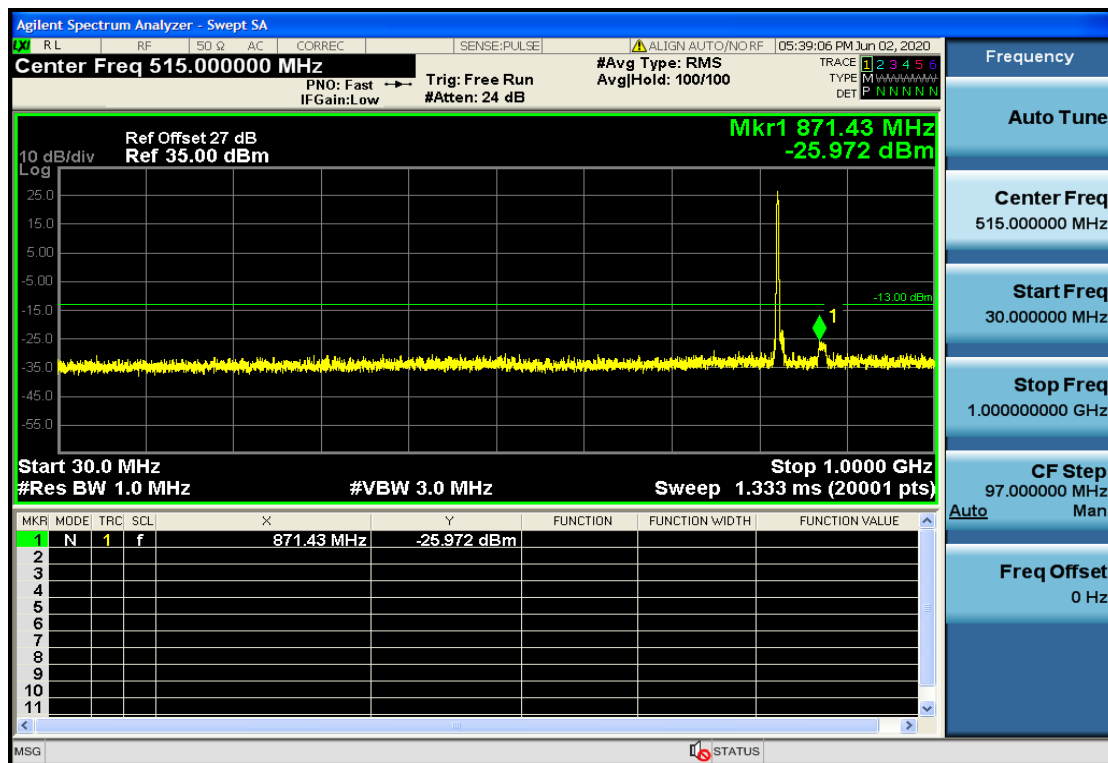

OB5-10-829-QPSK-1#LOW@30mHz-1GHz@Pass