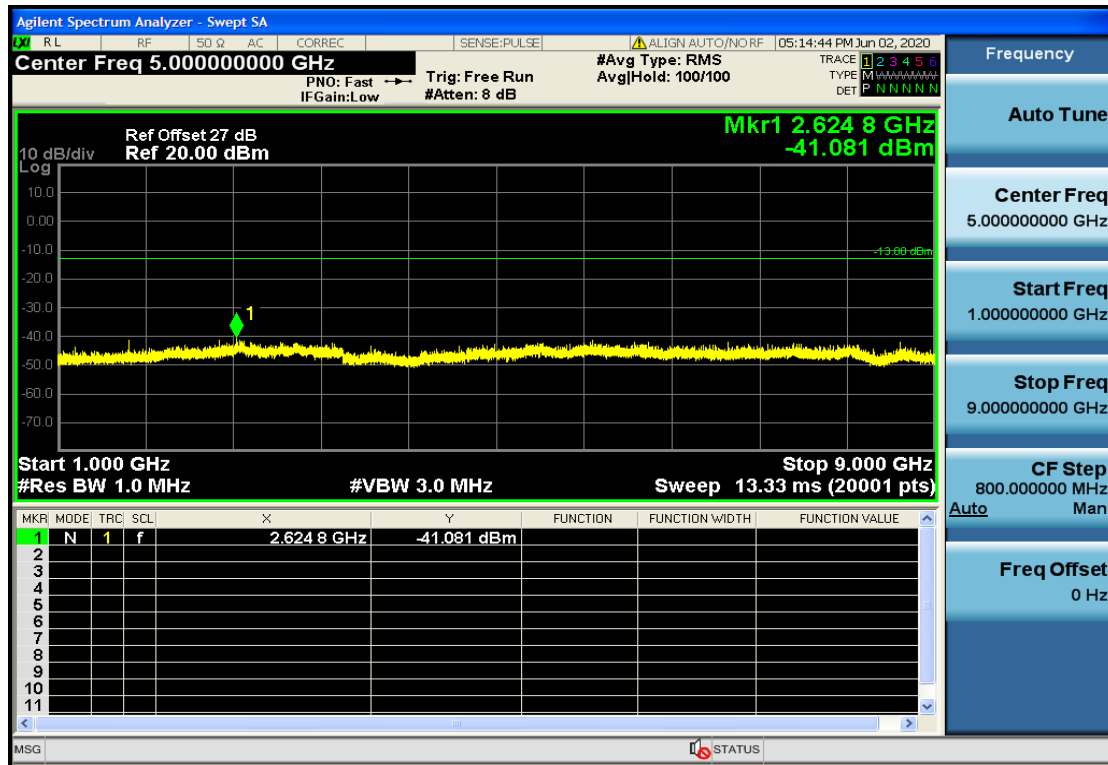

OB5-1.4-824.7-QPSK-6#LOW@1GHz-9GHz@Pass