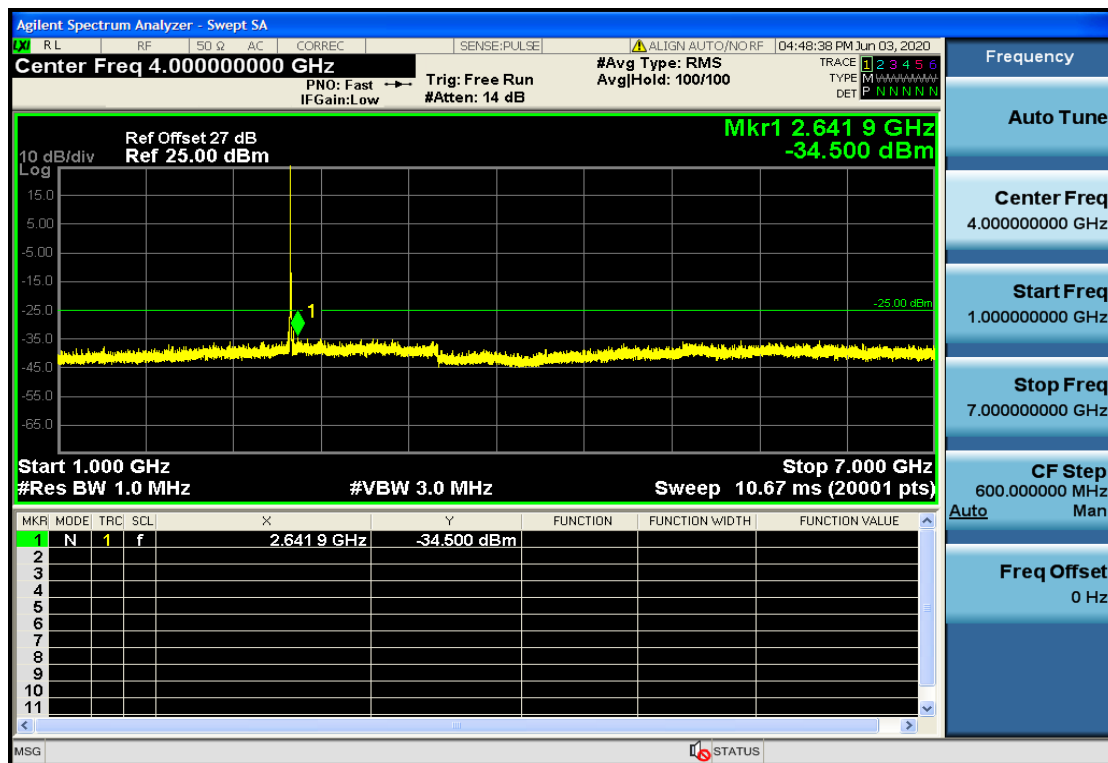

OB41-10-2593-QPSK-1#LOW@30MHz-1GHz@Pass

OB41-10-2593-QPSK-1#LOW@1GHz-7GHz@Pass

OB41-10-2593-QPSK-1#LOW@7GHz-13.6GHz@Pass

OB41-10-2593-QPSK-1#LOW@13.6GHz-20GHz@Pass

OB41-10-2593-QPSK-1#HIGH@30mHz-1GHz@Pass