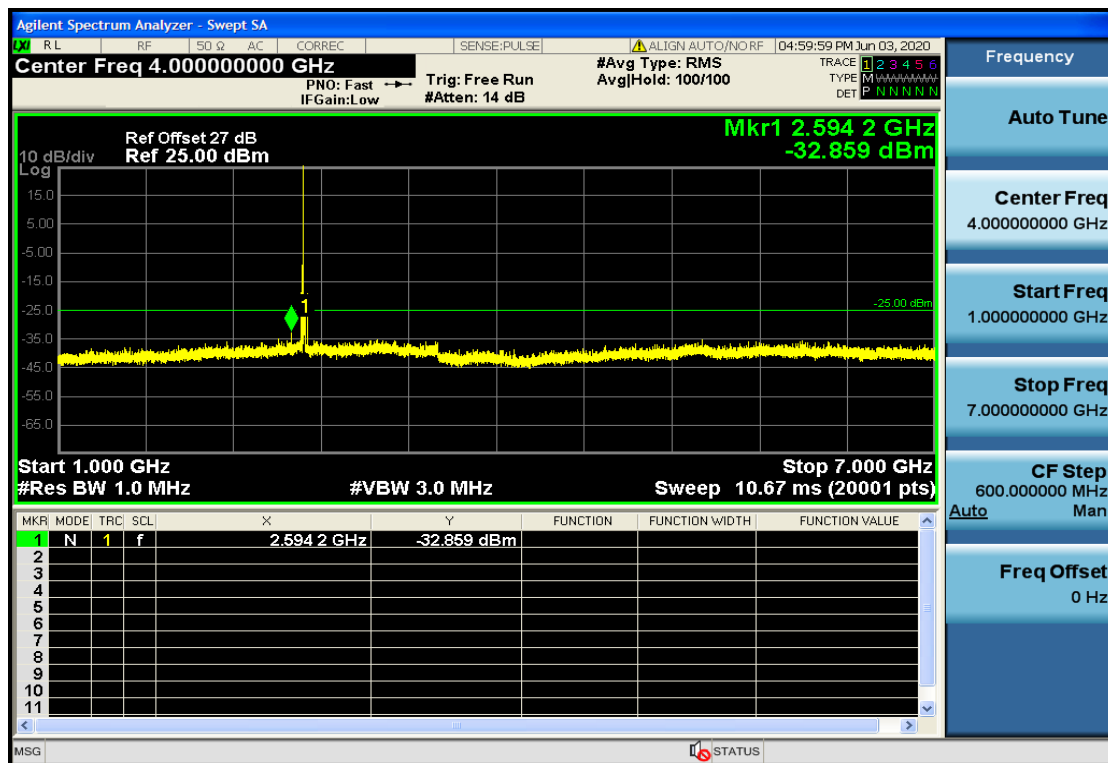

OB41-15-2682.5-QPSK-75#LOW@1GHz-7GHz@Margin Low!

OB41-15-2682.5-QPSK-75#LOW@7GHz-13.6GHz@Pass

OB41-15-2682.5-QPSK-75#LOW@13.6GHz-20GHz@Pass

OB41-15-2682.5-QPSK-1#LOW@30MHz-1GHz@Pass

OB41-15-2682.5-QPSK-1#LOW@1GHz-7GHz@Pass