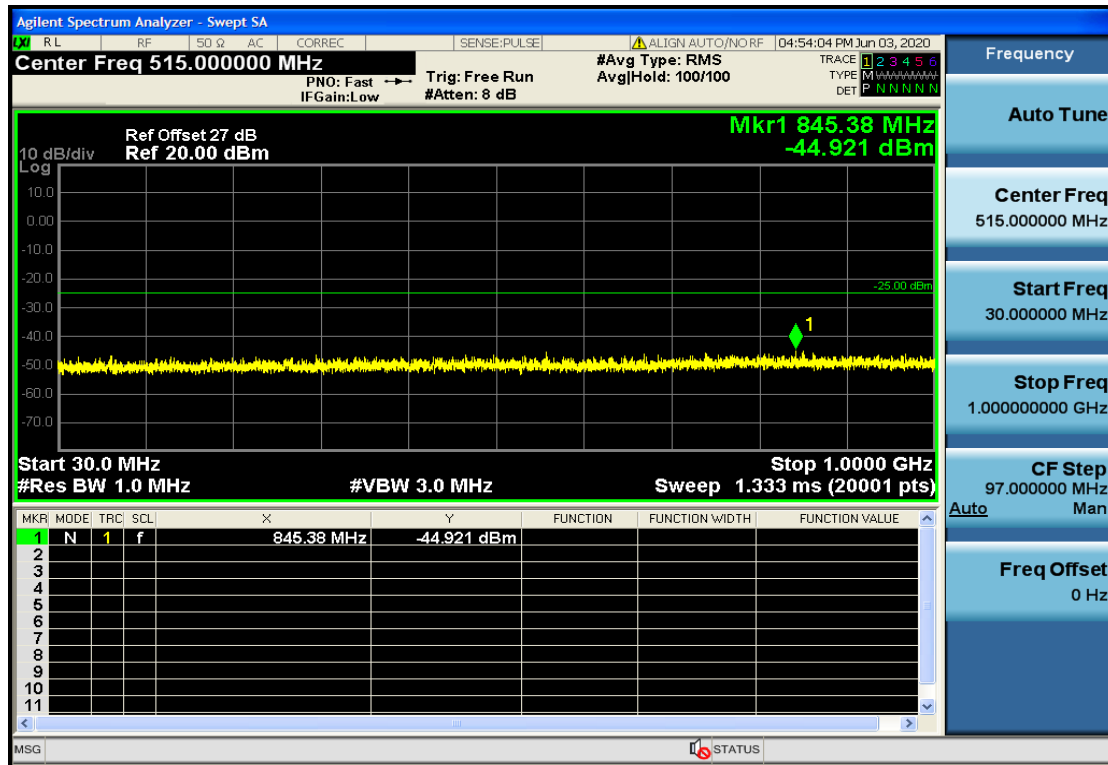

OB41-15-2503.5-QPSK-75#LOW@30mHz-1GHz@Pass

OB41-15-2503.5-QPSK-75#LOW@1GHz-7GHz@Pass

OB41-15-2503.5-QPSK-75#LOW@7GHz-13.6GHz@Pass

OB41-15-2503.5-QPSK-75#LOW@13.6GHz-20GHz@Pass

OB41-15-2503.5-QPSK-1#LOW@30mHz-1GHz@Pass