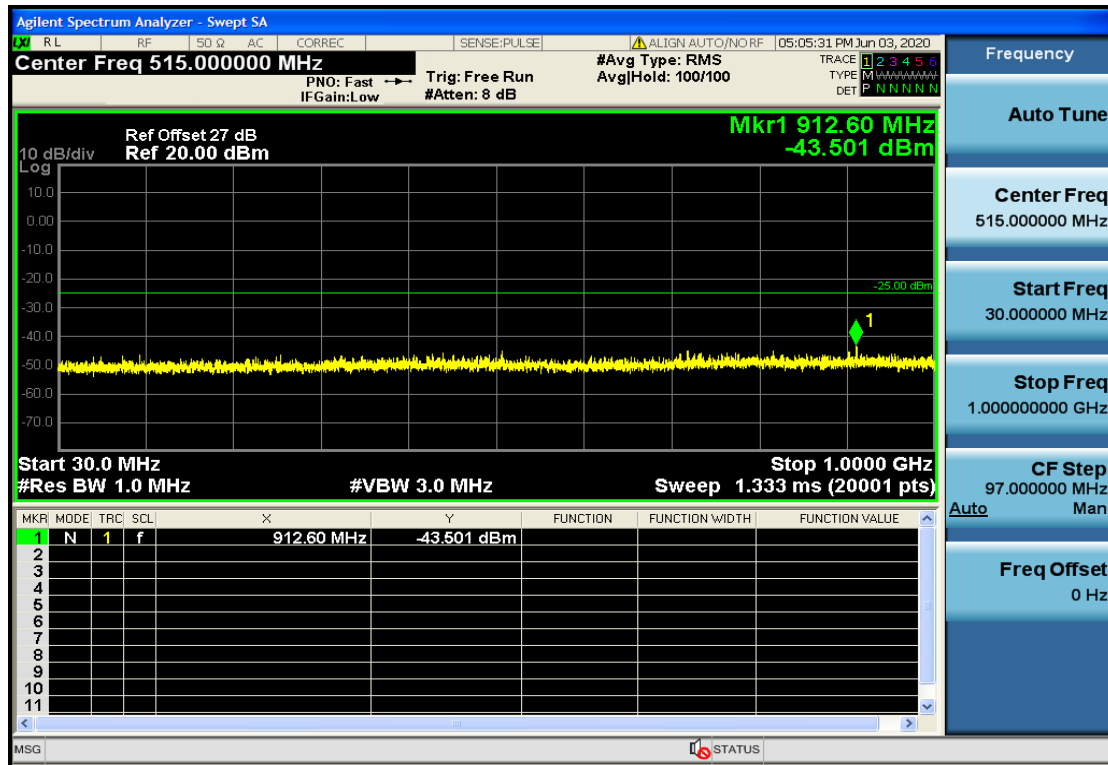

OB41-20-2593-QPSK-1#LOW@30MHz-1GHz@Pass