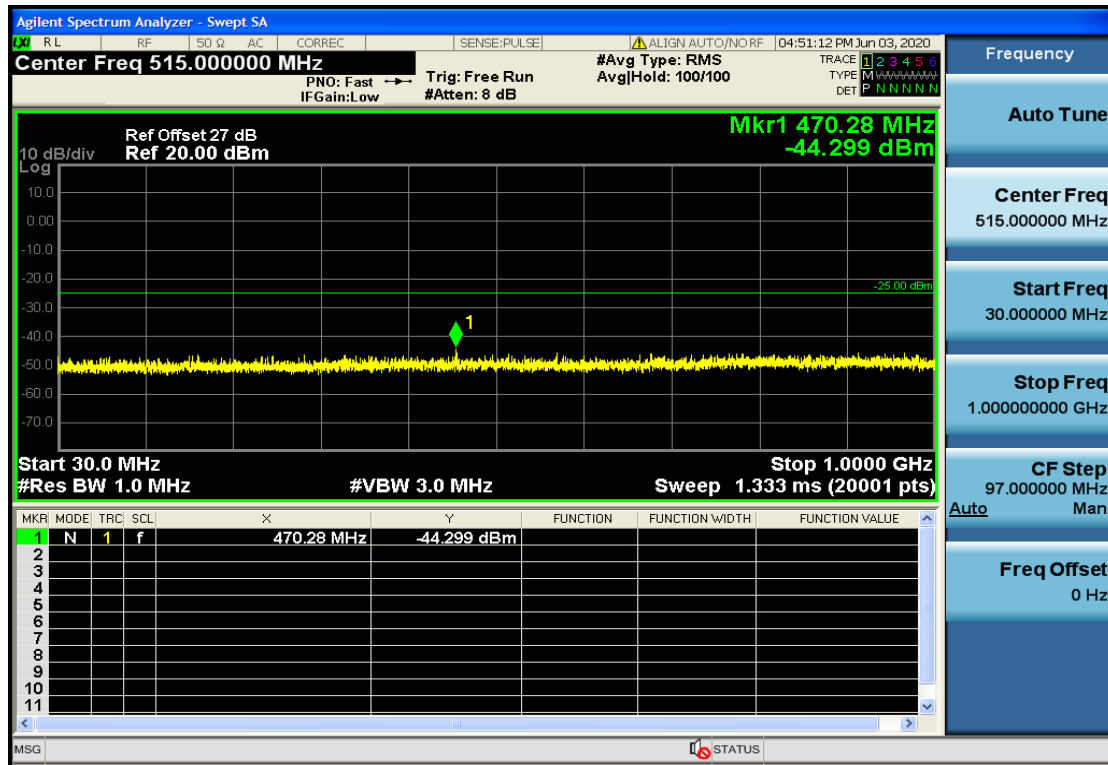

OB41-10-2685-QPSK-1#LOW@30mHz-1GHz@Pass