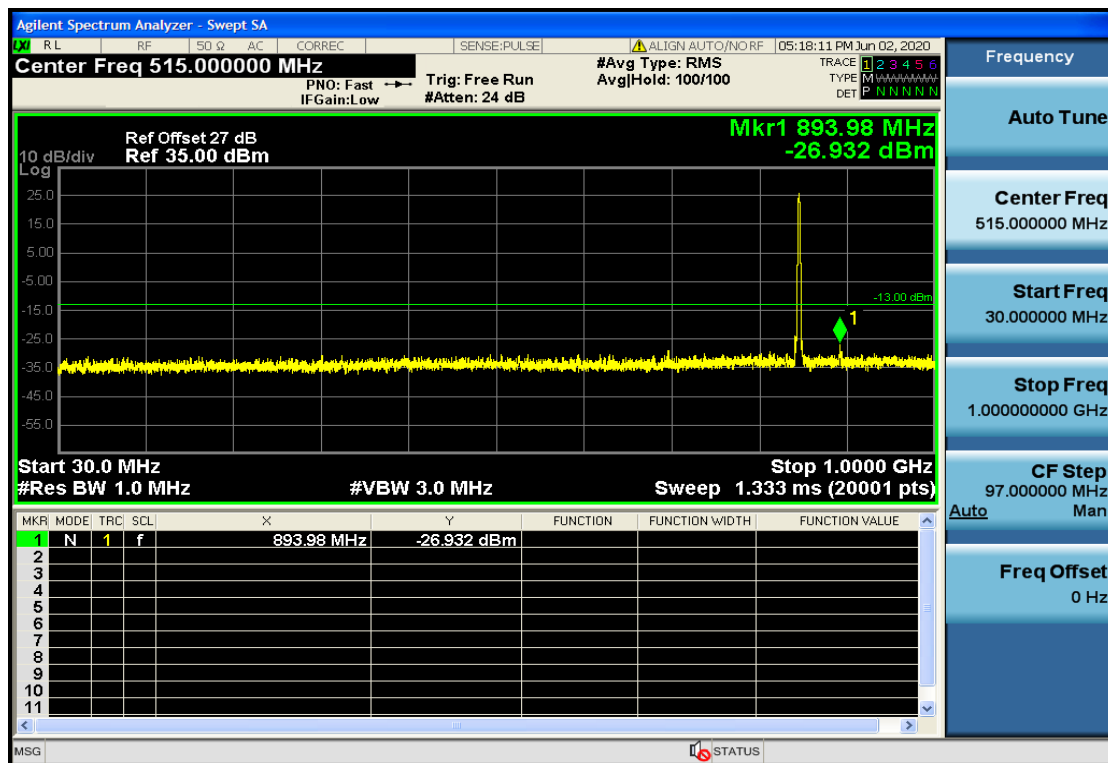

OB5-1.4-848.3-QPSK-1#LOW@1GHz-9GHz@Pass

OB5-1.4-848.3-QPSK-1#LOW@30mHz-1GHz@Pass

OB5-1.4-848.3-QPSK-6#LOW@1GHz-9GHz@Pass

OB5-1.4-848.3-QPSK-6#LOW@30mHz-1GHz@Pass

OB5-10-829-QPSK-1#HIGH@1GHz-9GHz@Pass

OB5-10-829-QPSK-1#HIGH@30mHz-1GHz@Pass