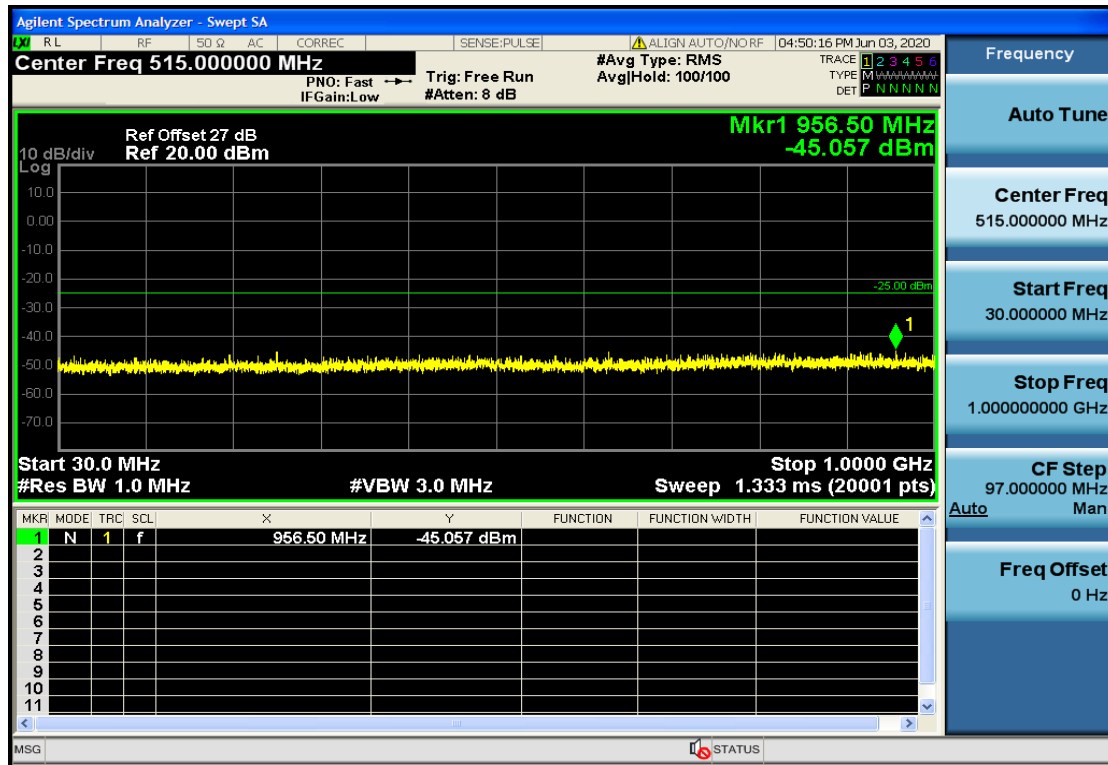

OB41-10-2593-QPSK-1#HIGH@1GHz-7GHz@Pass

OB41-10-2593-QPSK-1#HIGH@7GHz-13.6GHz@Pass

OB41-10-2593-QPSK-1#HIGH@13.6GHz-20GHz@Pass

OB41-10-2685-QPSK-50#LOW@30mHz-1GHz@Pass

OB41-10-2685-QPSK-50#LOW@1GHz-7GHz@Pass