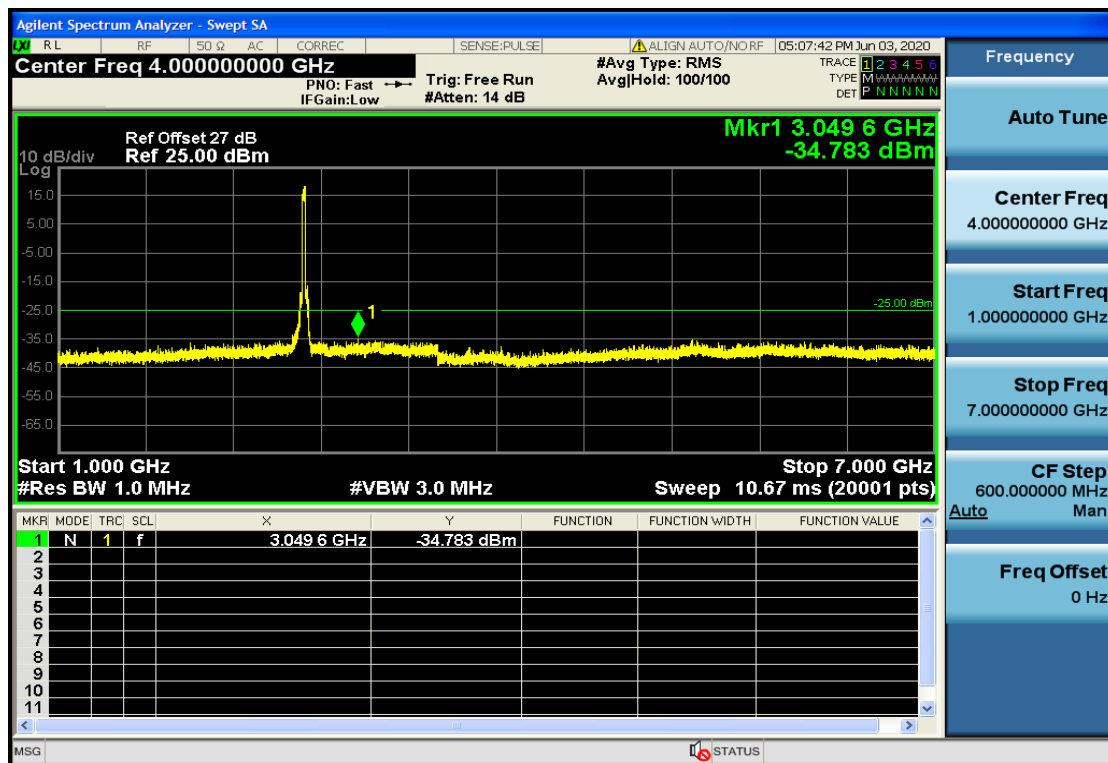

OB41-20-2680-QPSK-100#LOW@1GHz-7GHz@Pass