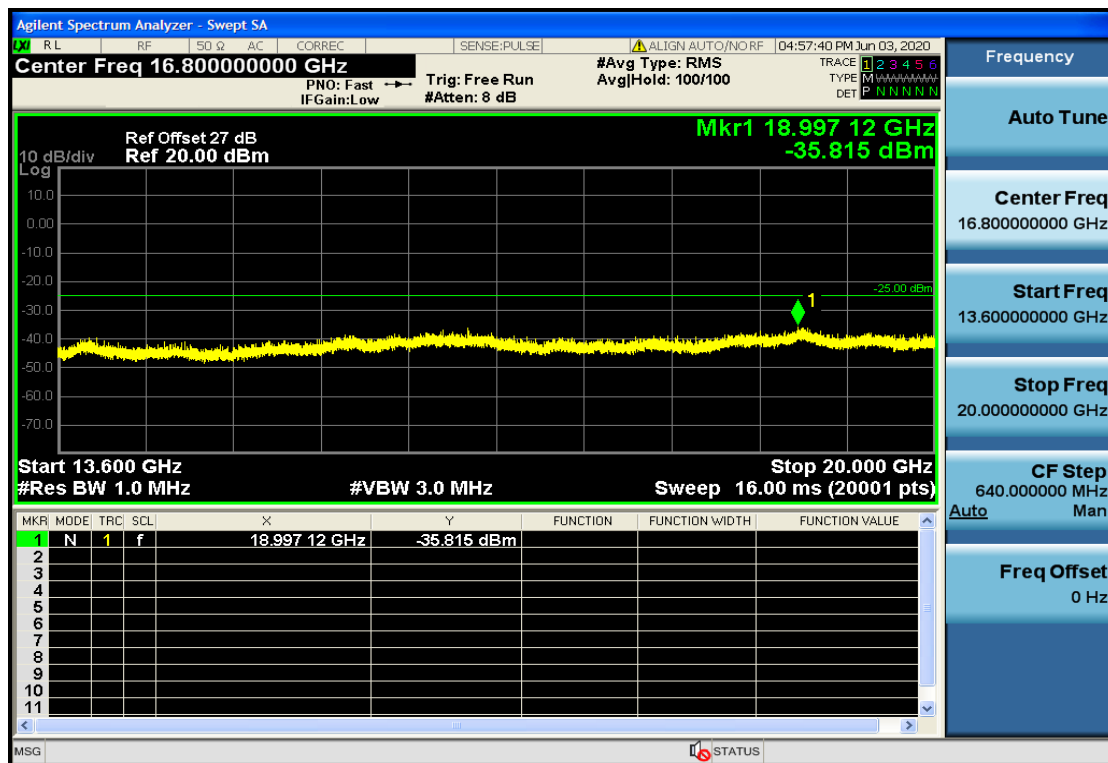

OB41-15-2593-QPSK-75#LOW@13.6GHz-20GHz@Pass

OB41-15-2593-QPSK-1#LOW@30mHz-1GHz@Pass

OB41-15-2593-QPSK-1#LOW@1GHz-7GHz@Pass

OB41-15-2593-QPSK-1#LOW@7GHz-13.6GHz@Pass

OB41-15-2593-QPSK-1#LOW@13.6GHz-20GHz@Pass