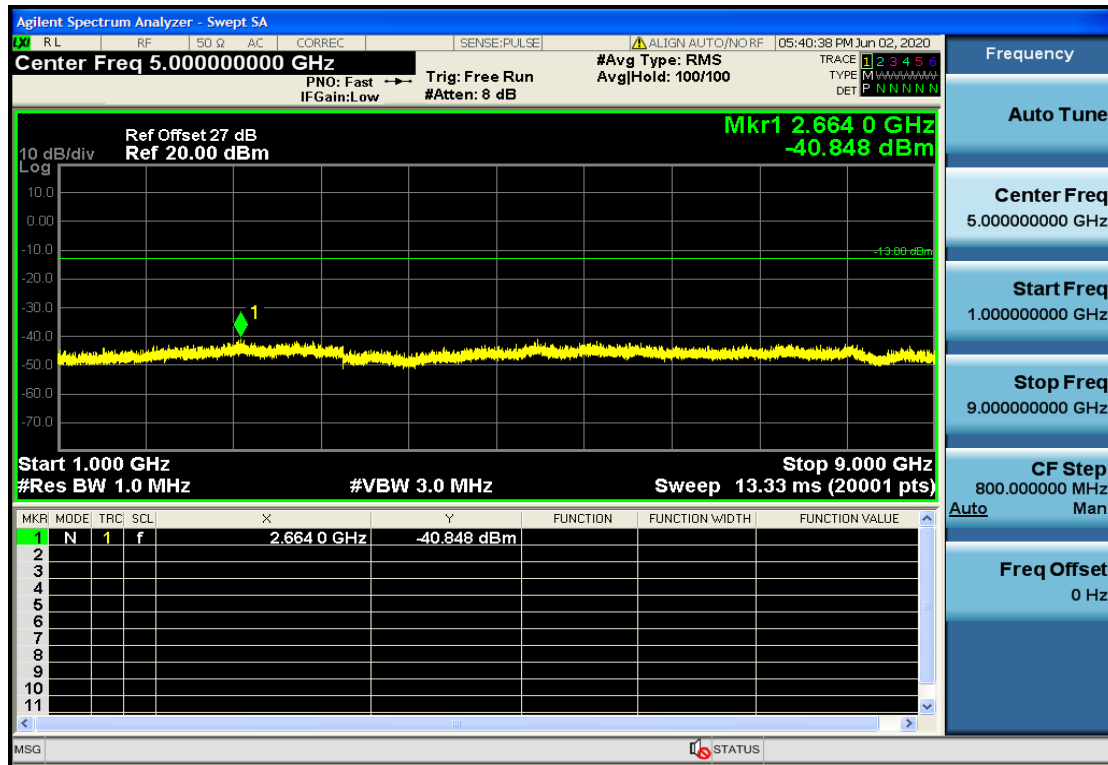

OB5-10-836.5-QPSK-50#LOW@1GHz-9GHz@Pass