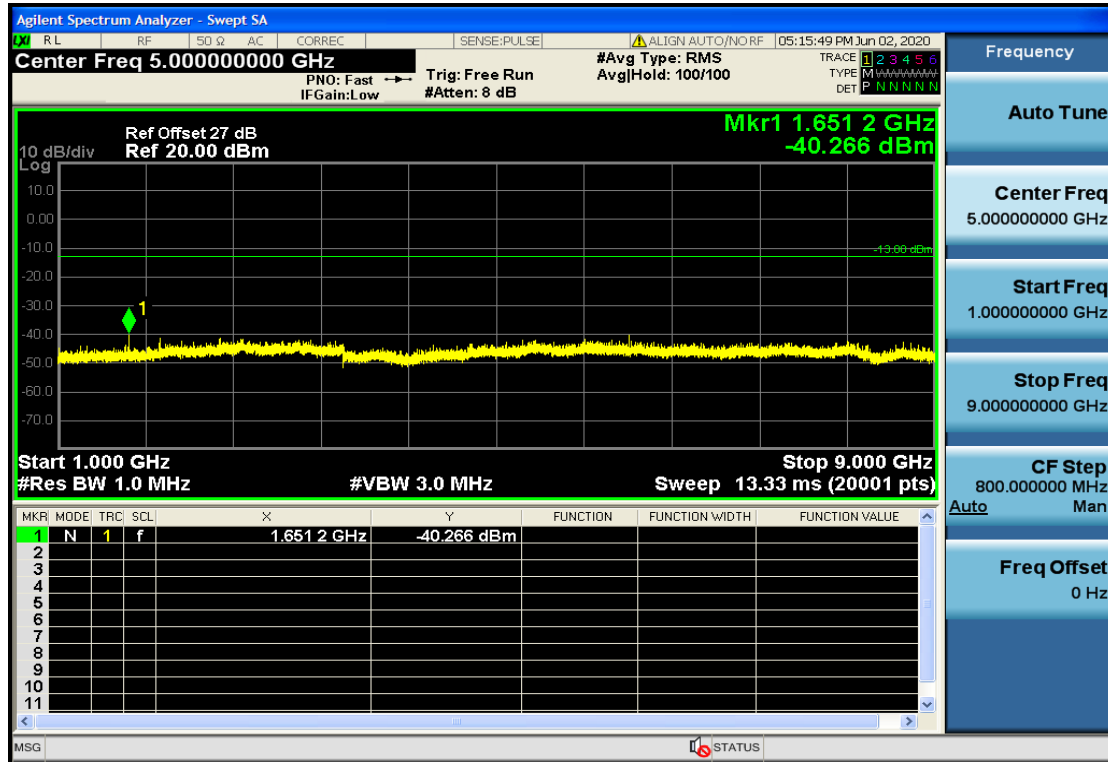

OB41-20-2680-QPSK-1#HIGH@7GHz-13.6GHz@Pass

OB41-20-2680-QPSK-1#HIGH@13.6GHz-20GHz@Pass

Bands

OB5-1.4-824.7-QPSK-1#HIGH@1GHz-9GHz@Pass

OB5-1.4-824.7-QPSK-1#HIGH@30mHz-1GHz@Pass

OB5-1.4-824.7-QPSK-1#LOW@1GHz-9GHz@Pass