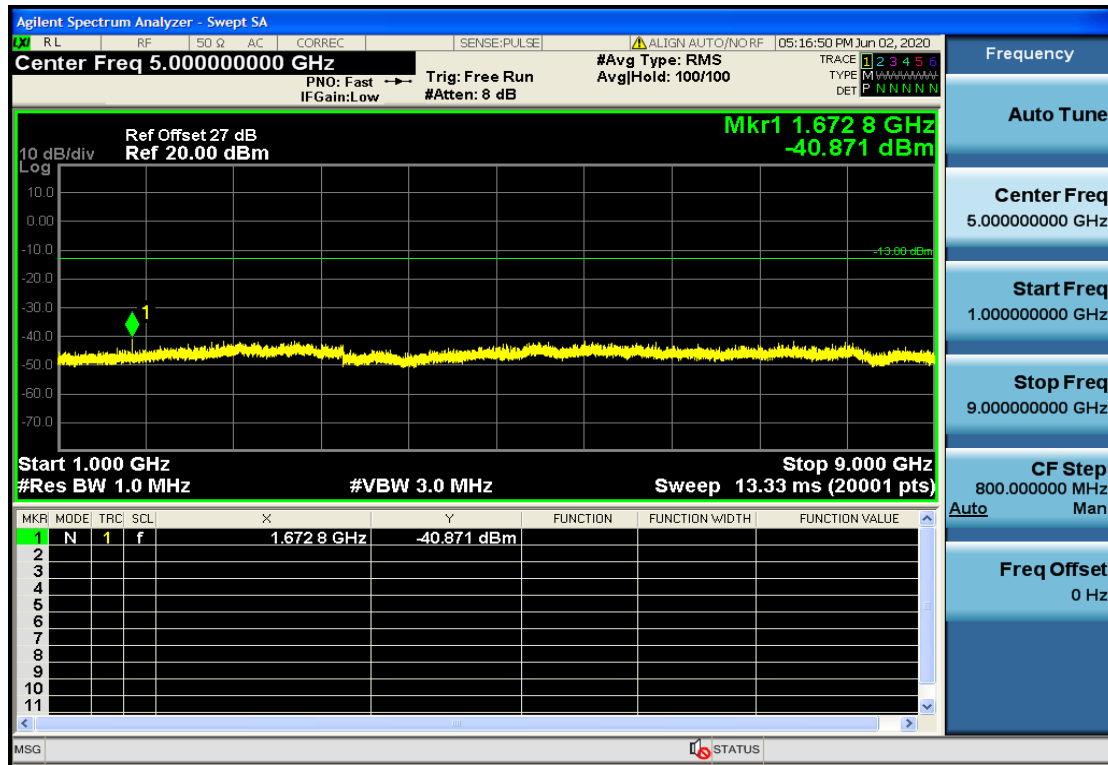

OB5-1.4-836.5-QPSK-6#LOW@1GHz-9GHz@Pass