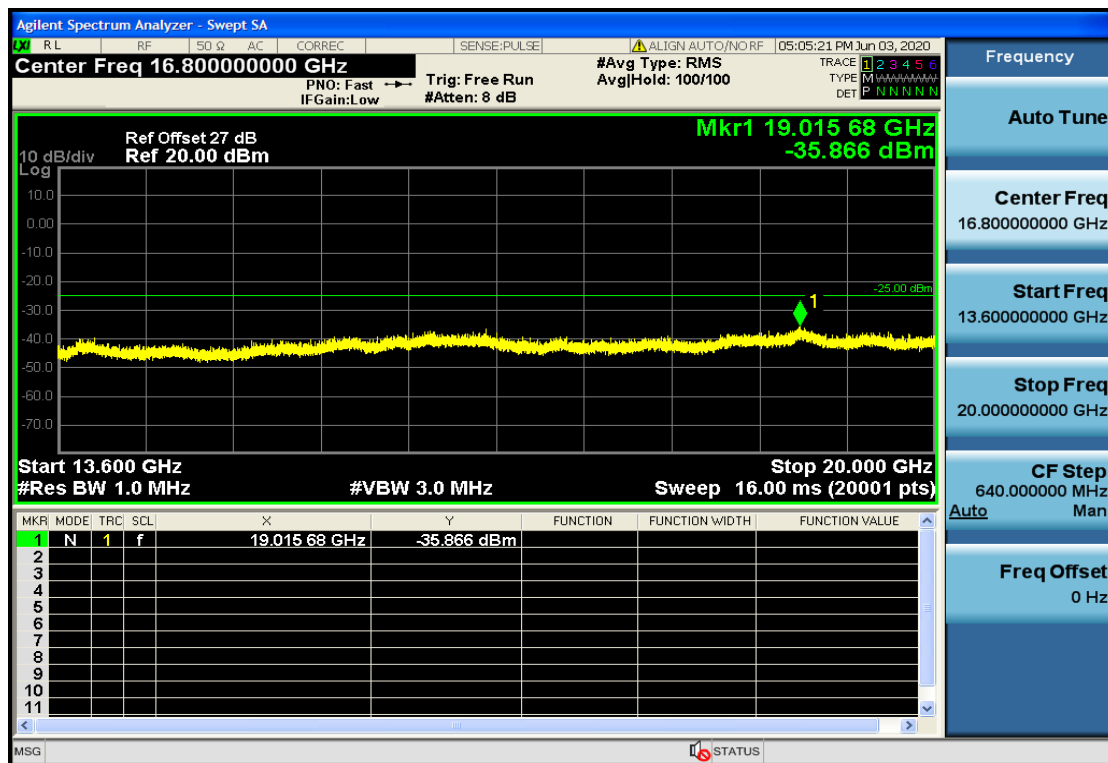

OB41-20-2593-QPSK-100#LOW@13.6GHz-20GHz@Pass