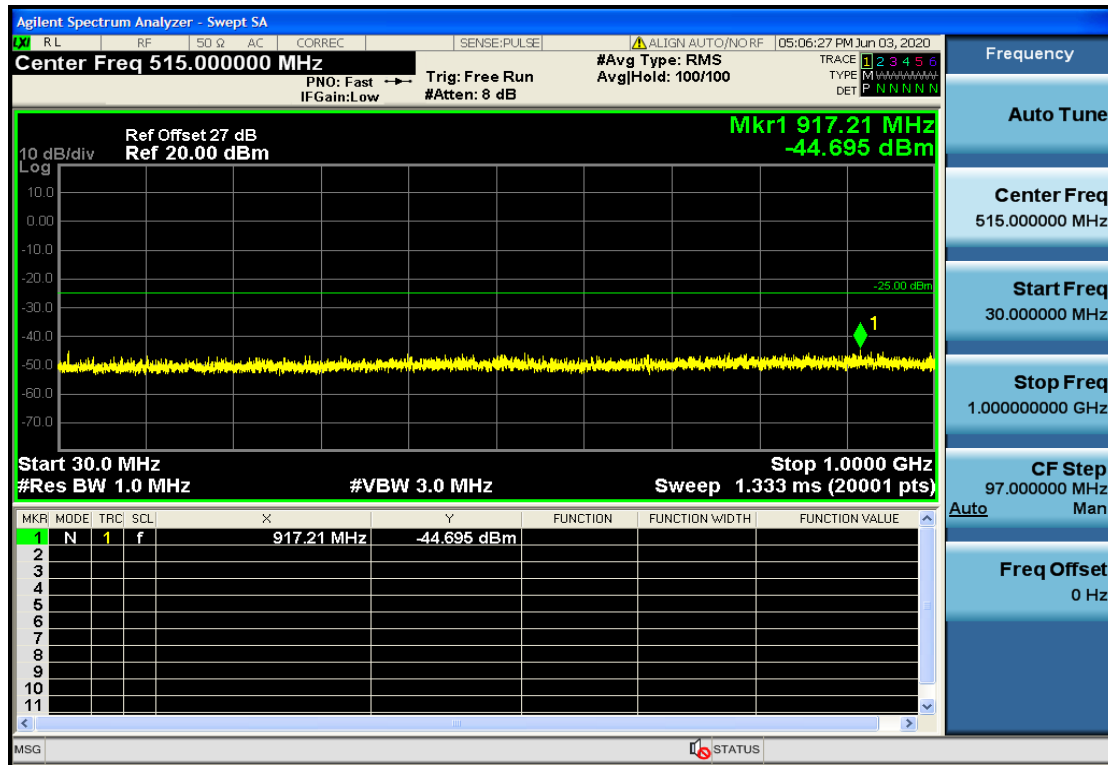

OB41-20-2593-QPSK-1#HIGH@30mHz-1GHz@Pass