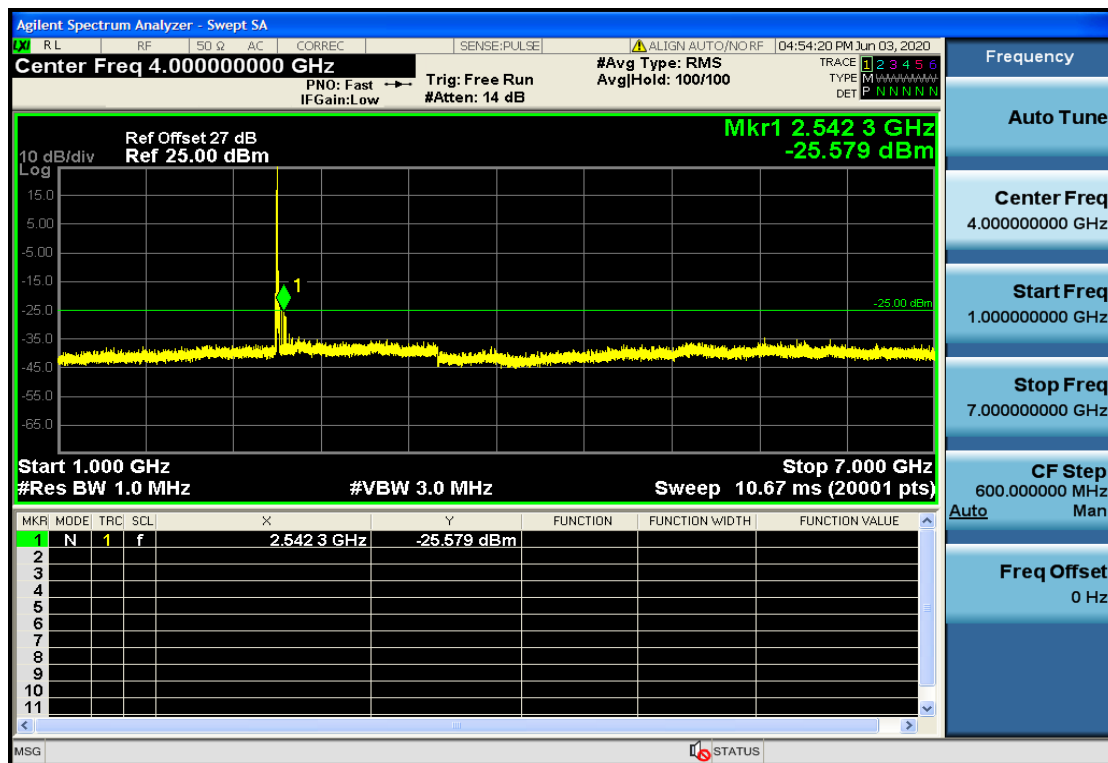

OB41-15-2503.5-QPSK-1#LOW@1GHz-7GHz@Margin Low!