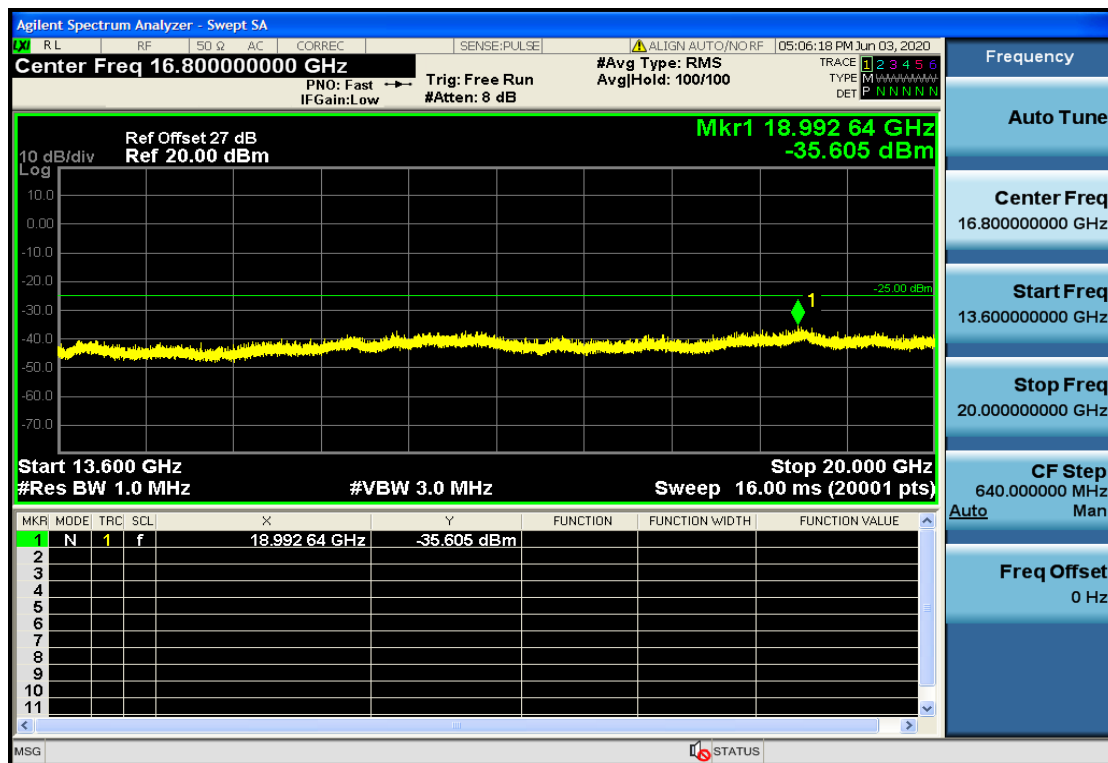

OB41-20-2593-QPSK-1#LOW@13.6GHz-20GHz@Pass