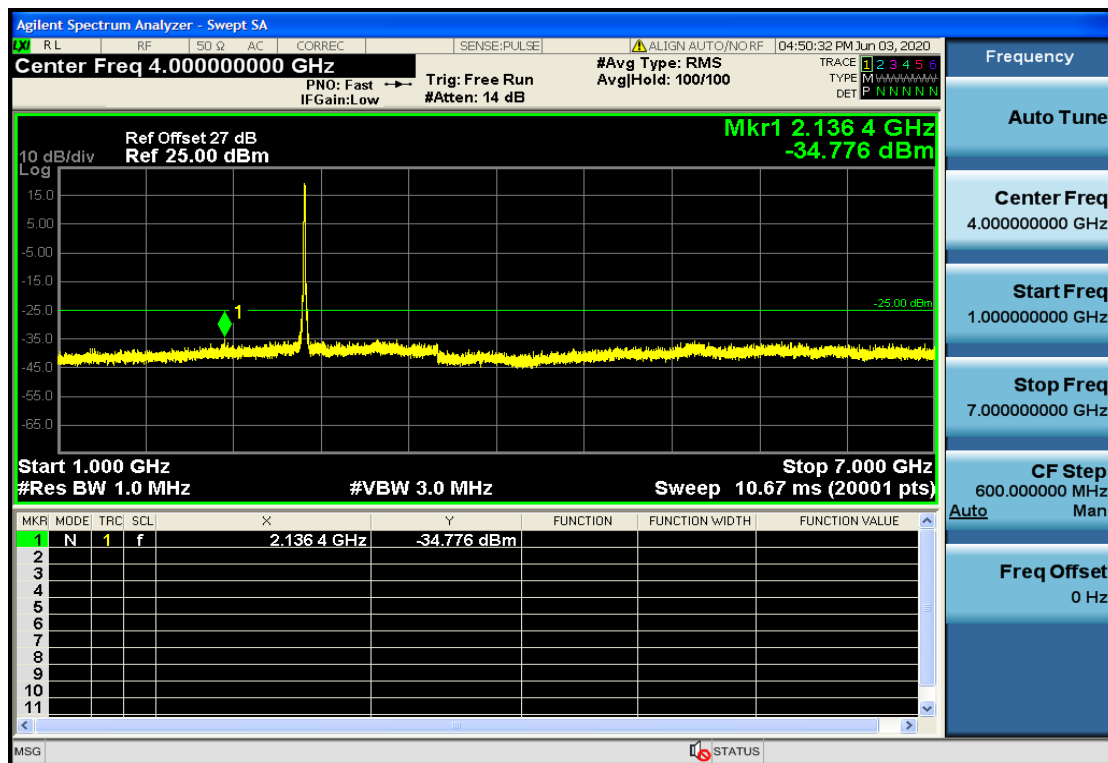

OB41-10-2593-QPSK-1#HIGH@1GHz-7GHz@Pass

OB41-10-2593-QPSK-1#HIGH@7GHz-13.6GHz@Pass

OB41-10-2593-QPSK-1#HIGH@13.6GHz-20GHz@Pass

OB41-10-2685-QPSK-50#LOW@30mHz-1GHz@Pass

OB41-10-2685-QPSK-50#LOW@1GHz-7GHz@Pass