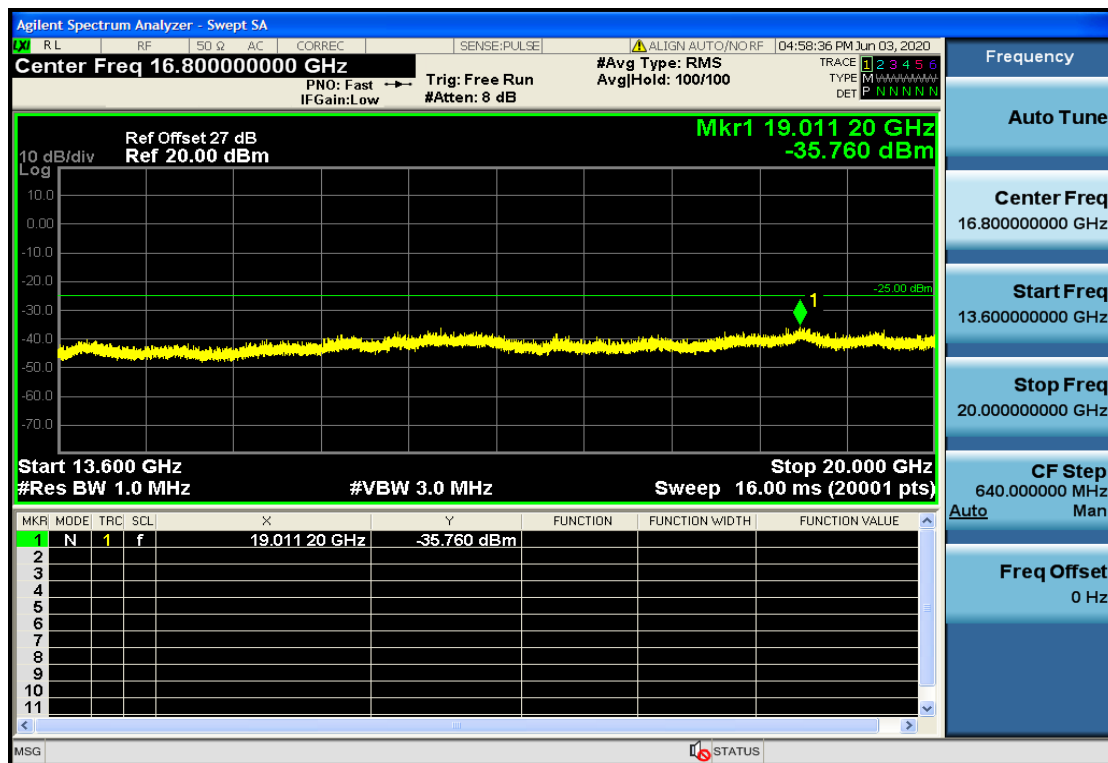

OB41-15-2593-QPSK-1#HIGH@30mHz-1GHz@Pass

OB41-15-2593-QPSK-1#HIGH@1GHz-7GHz@Pass

OB41-15-2593-QPSK-1#HIGH@7GHz-13.6GHz@Pass

OB41-15-2593-QPSK-1#HIGH@13.6GHz-20GHz@Pass

OB41-15-2682.5-QPSK-75#LOW@30mHz-1GHz@Pass