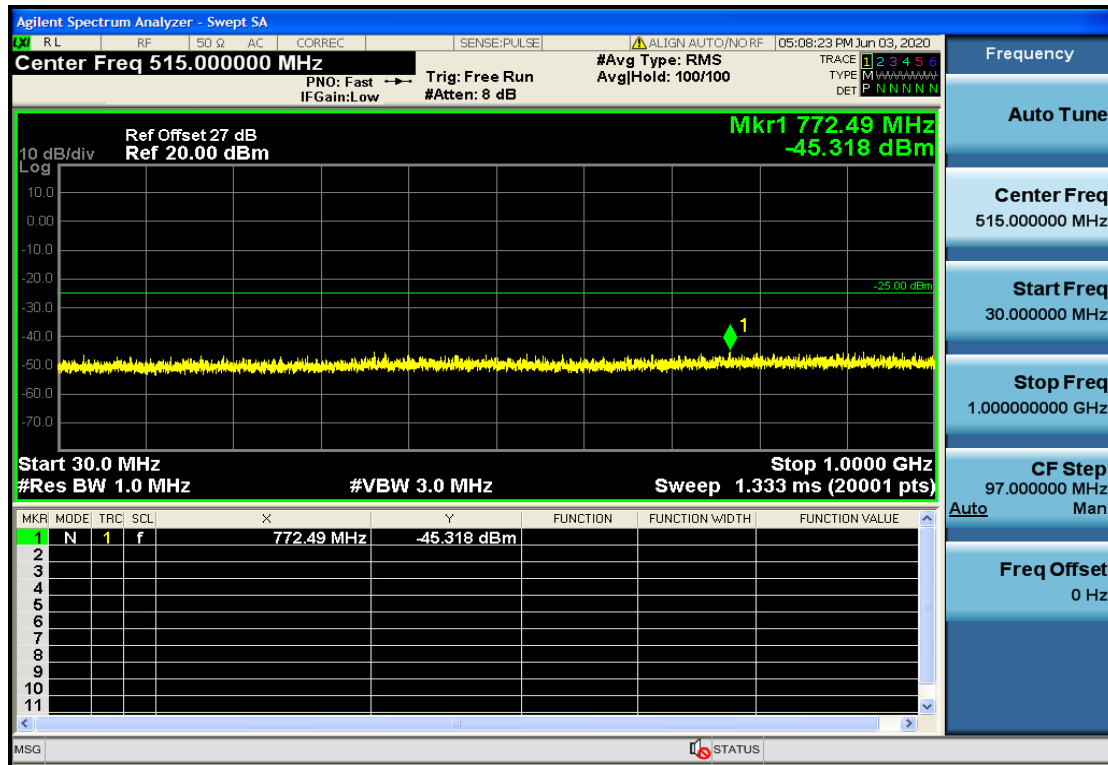

OB41-20-2680-QPSK-100#LOW@30mHz-1GHz@Pass

OB41-20-2680-QPSK-100#LOW@1GHz-7GHz@Pass

OB41-20-2680-QPSK-100#LOW@7GHz-13.6GHz@Pass

OB41-20-2680-QPSK-100#LOW@13.6GHz-20GHz@Pass

OB41-20-2680-QPSK-1#LOW@30MHz-1GHz@Pass