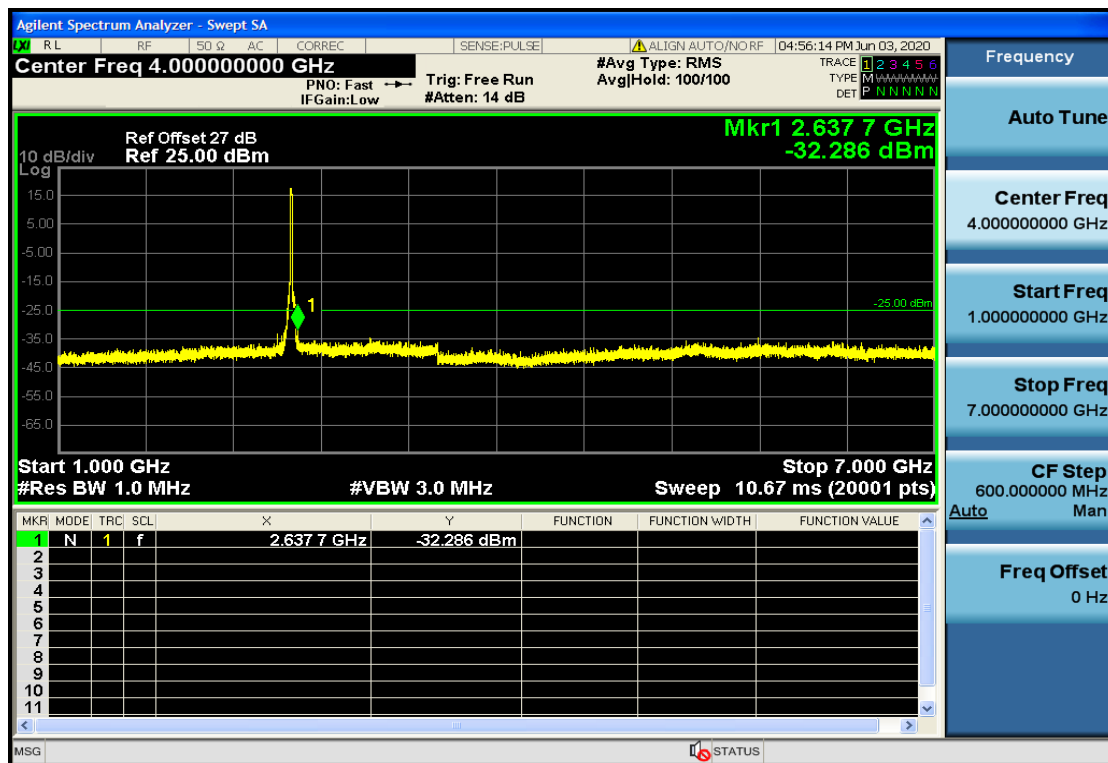

OB41-15-2503.5-QPSK-1#HIGH@7GHz-13.6GHz@Pass

OB41-15-2503.5-QPSK-1#HIGH@13.6GHz-20GHz@Pass

OB41-15-2593-QPSK-75#LOW@30mHz-1GHz@Pass

OB41-15-2593-QPSK-75#LOW@1GHz-7GHz@Pass

OB41-15-2593-QPSK-75#LOW@7GHz-13.6GHz@Pass