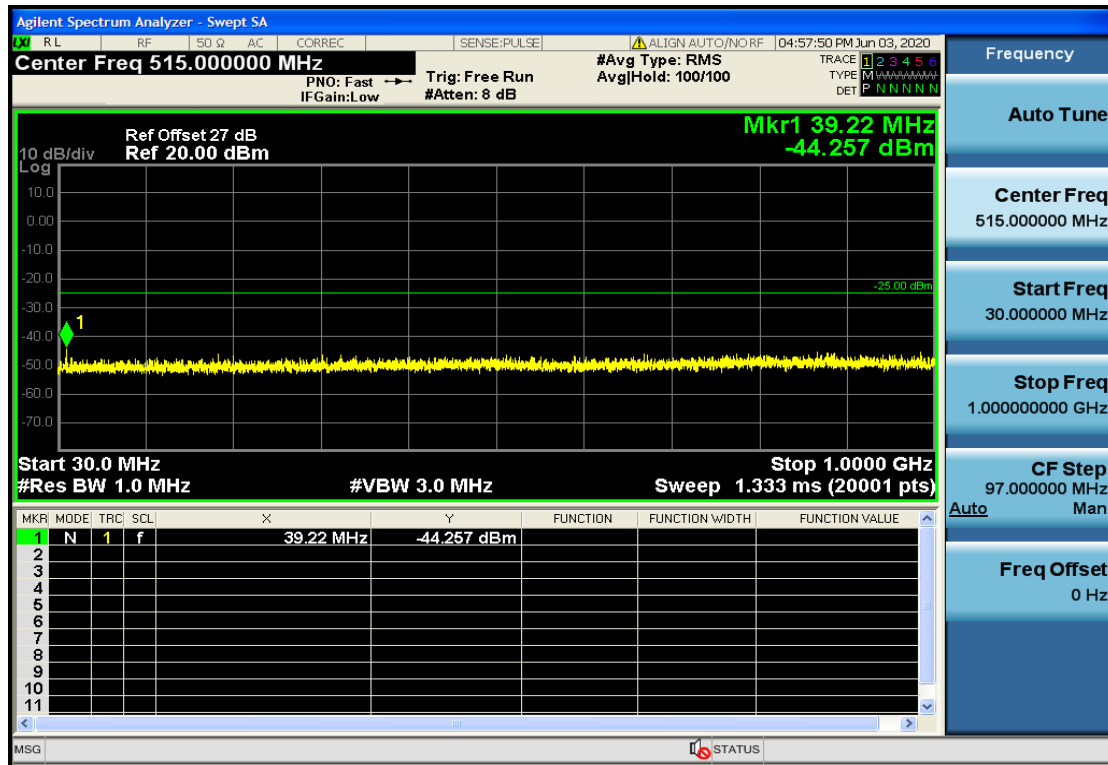

OB41-15-2593-QPSK-1#HIGH@30mHz-1GHz@Pass