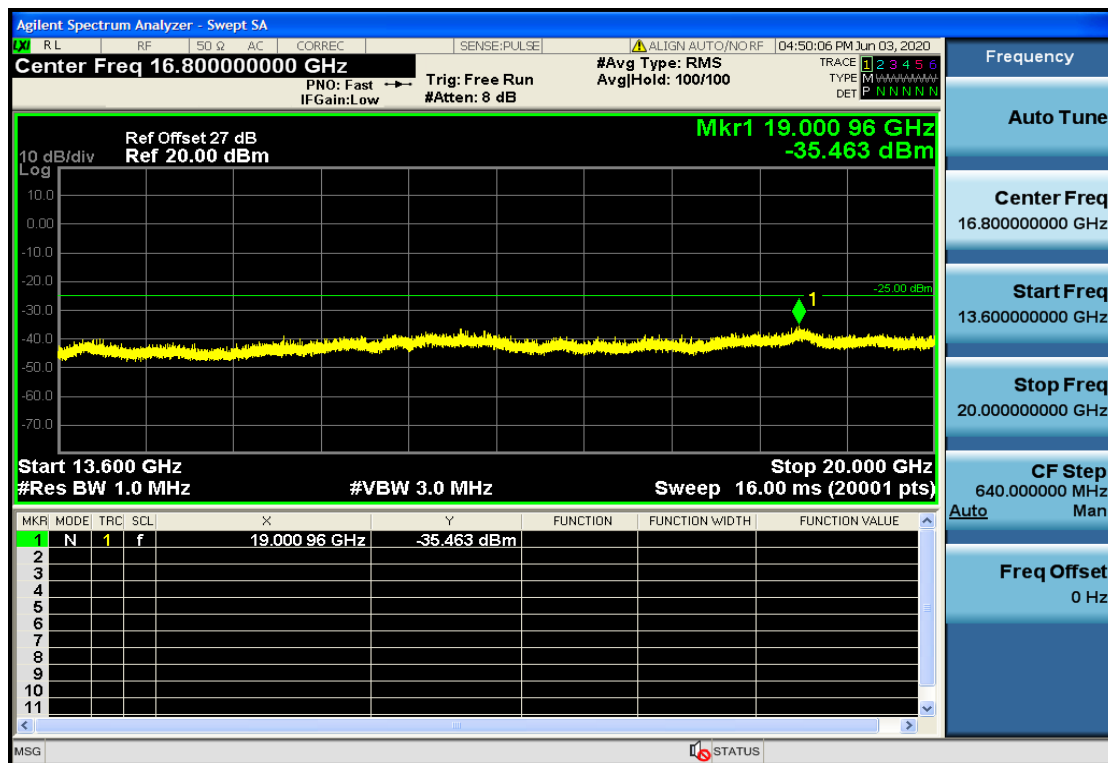

OB41-10-2593-QPSK-1#LOW@30MHz-1GHz@Pass

OB41-10-2593-QPSK-1#LOW@1GHz-7GHz@Pass

OB41-10-2593-QPSK-1#LOW@7GHz-13.6GHz@Pass

OB41-10-2593-QPSK-1#LOW@13.6GHz-20GHz@Pass

OB41-10-2593-QPSK-1#HIGH@30mHz-1GHz@Pass

OB41-10-2593-QPSK-1#HIGH@1GHz-7GHz@Pass

OB41-10-2593-QPSK-1#HIGH@7GHz-13.6GHz@Pass

OB41-10-2593-QPSK-1#HIGH@13.6GHz-20GHz@Pass

OB41-10-2685-QPSK-50#LOW@30mHz-1GHz@Pass

OB41-10-2685-QPSK-50#LOW@1GHz-7GHz@Pass