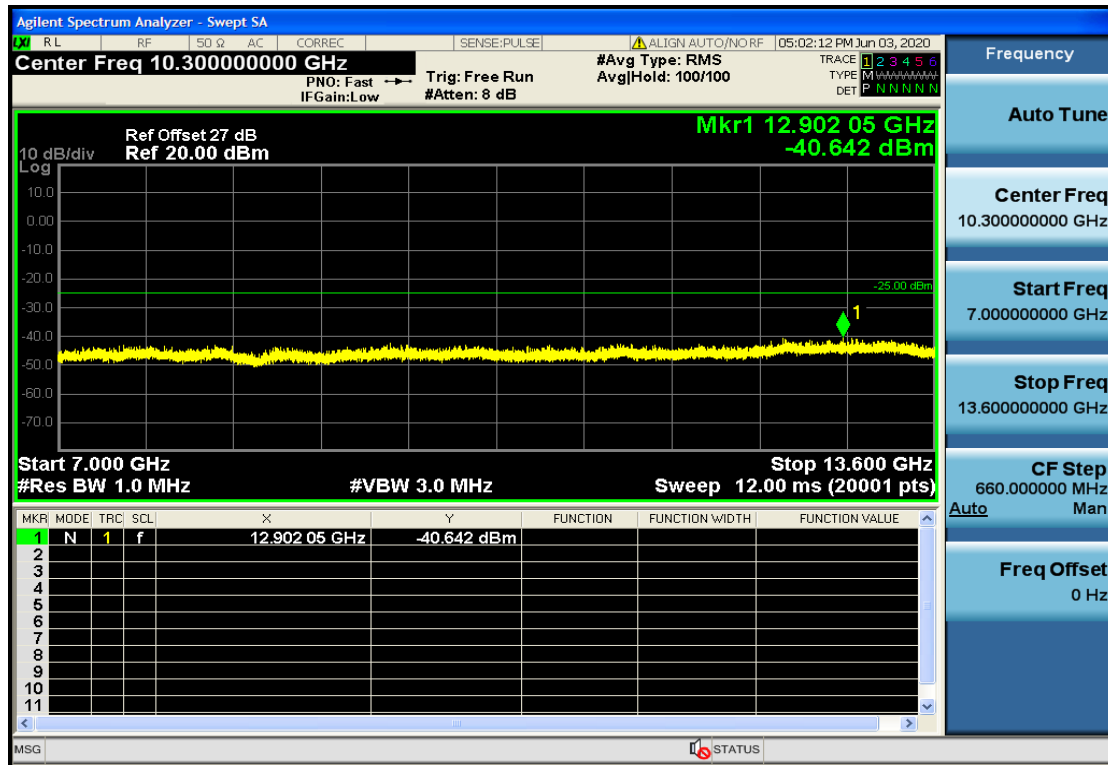

OB41-15-2682.5-QPSK-1#HIGH@13.6GHz-20GHz@Pass

OB41-20-2506-QPSK-100#LOW@30mHz-1GHz@Pass

OB41-20-2506-QPSK-100#LOW@1GHz-7GHz@Pass

OB41-20-2506-QPSK-100#LOW@7GHz-13.6GHz@Pass

OB41-20-2506-QPSK-100#LOW@13.6GHz-20GHz@Pass