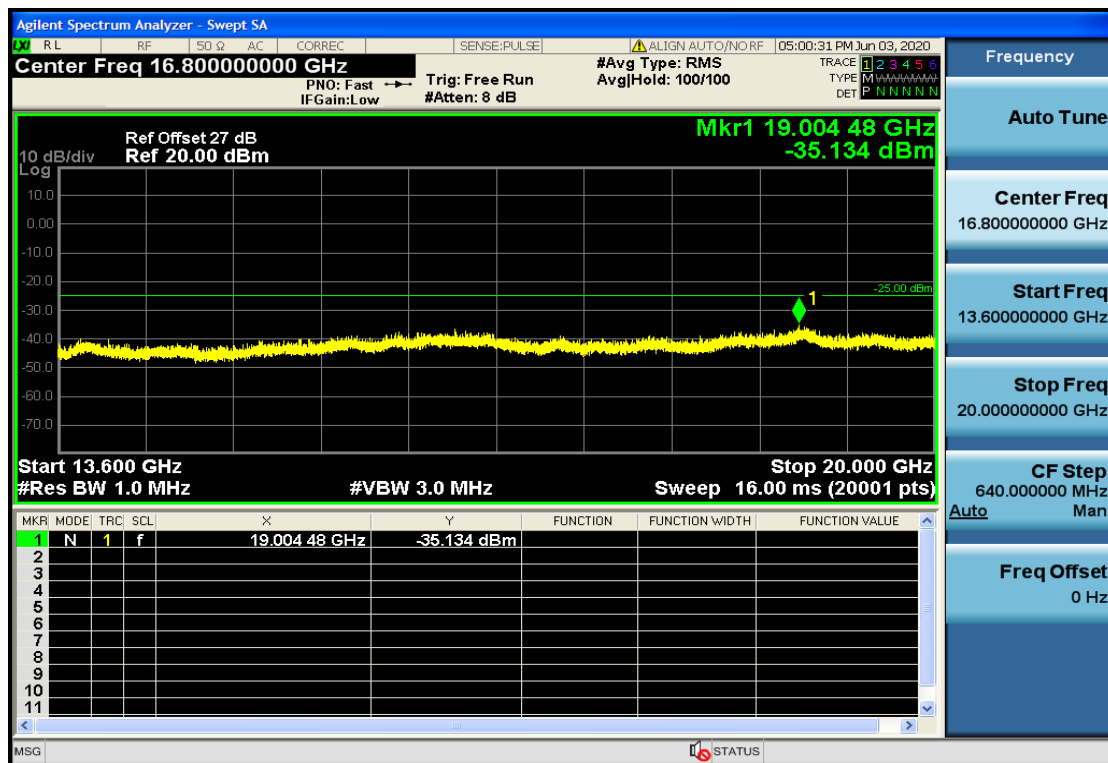

OB41-15-2682.5-QPSK-1#LOW@13.6GHz-20GHz@Pass