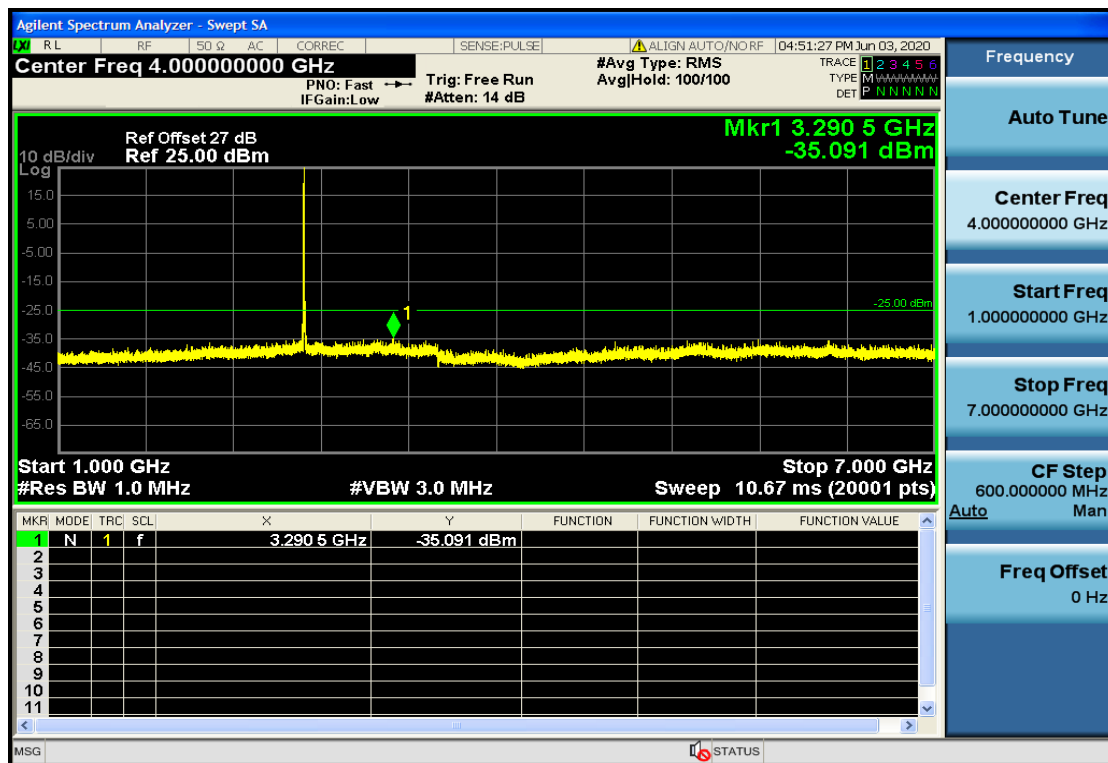

OB41-10-2685-QPSK-50#LOW@7GHz-13.6GHz@Pass

OB41-10-2685-QPSK-50#LOW@13.6GHz-20GHz@Pass

OB41-10-2685-QPSK-1#LOW@30mHz-1GHz@Pass

OB41-10-2685-QPSK-1#LOW@1GHz-7GHz@Pass

OB41-10-2685-QPSK-1#LOW@7GHz-13.6GHz@Pass

OB41-10-2685-QPSK-1#LOW@13.6GHz-20GHz@Pass

OB41-10-2685-QPSK-1#HIGH@30mHz-1GHz@Pass

OB41-10-2685-QPSK-1#HIGH@1GHz-7GHz@Pass

OB41-10-2685-QPSK-1#HIGH@7GHz-13.6GHz@Pass

OB41-10-2685-QPSK-1#HIGH@13.6GHz-20GHz@Pass