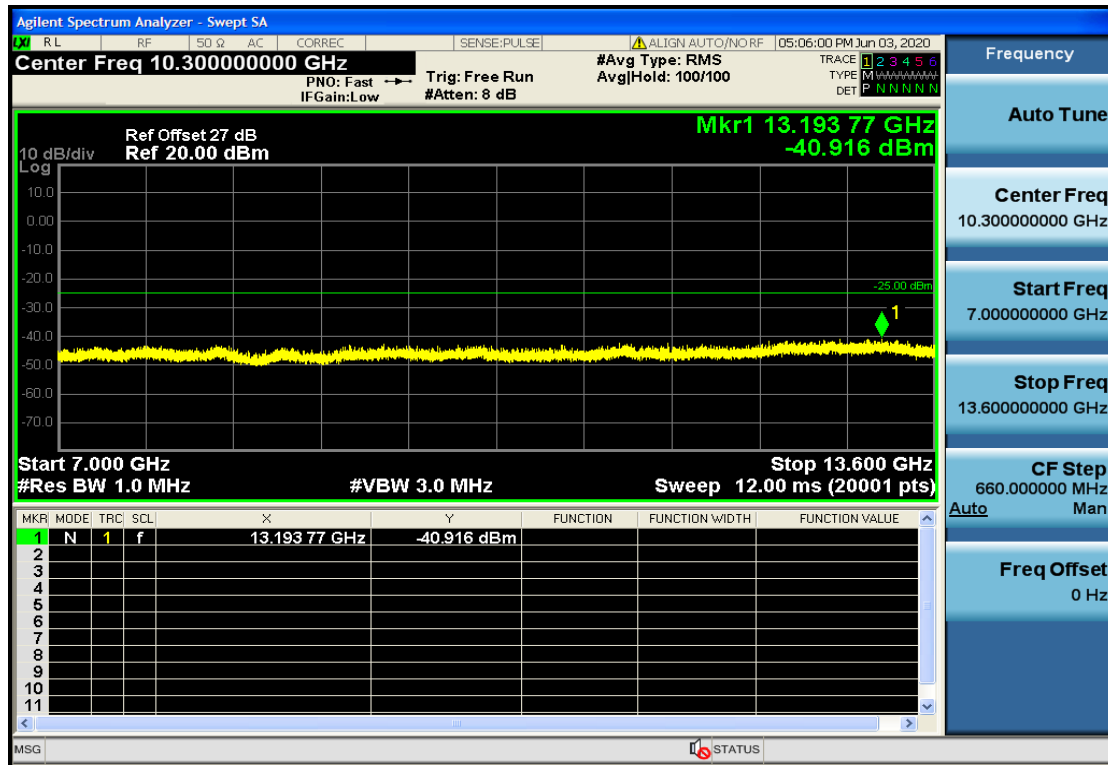

OB41-20-2593-QPSK-100#LOW@7GHz-13.6GHz@Pass

OB41-20-2593-QPSK-100#LOW@13.6GHz-20GHz@Pass

OB41-20-2593-QPSK-1#LOW@30MHz-1GHz@Pass

OB41-20-2593-QPSK-1#LOW@1GHz-7GHz@Pass

OB41-20-2593-QPSK-1#LOW@7GHz-13.6GHz@Pass