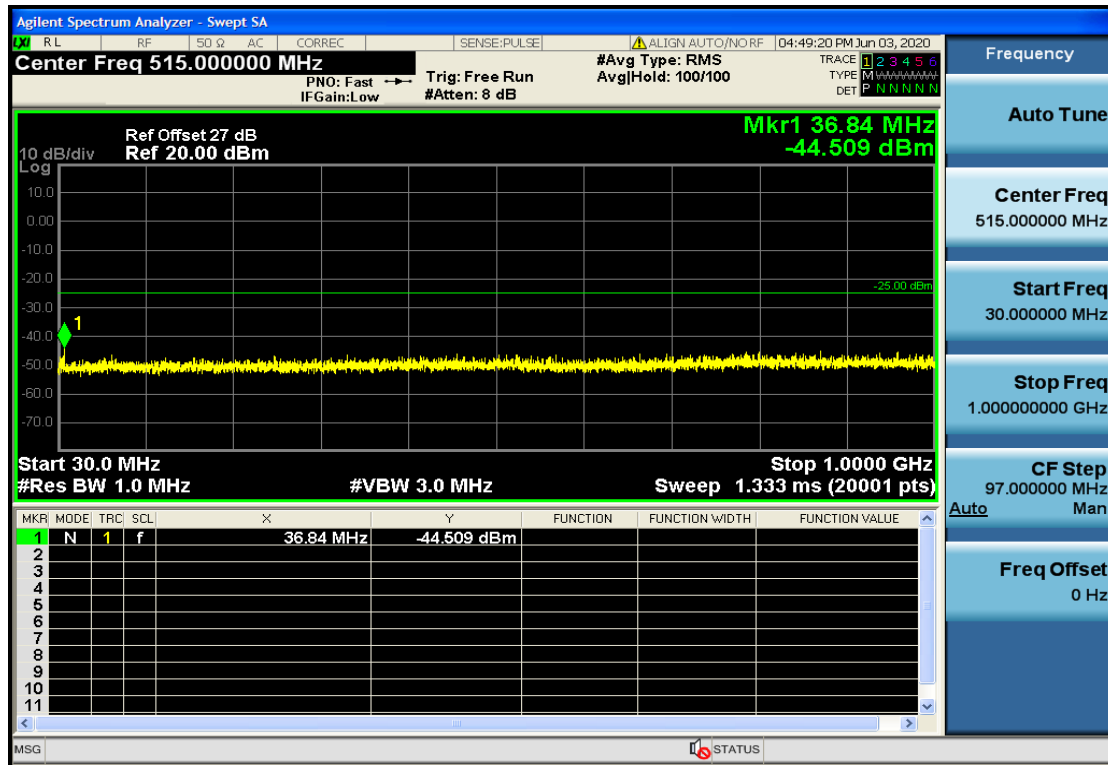

OB41-10-2593-QPSK-1#LOW@30MHz-1GHz@Pass

OB41-10-2593-QPSK-1#LOW@1GHz-7GHz@Pass

OB41-10-2593-QPSK-1#LOW@7GHz-13.6GHz@Pass

OB41-10-2593-QPSK-1#LOW@13.6GHz-20GHz@Pass

OB41-10-2593-QPSK-1#HIGH@30mHz-1GHz@Pass