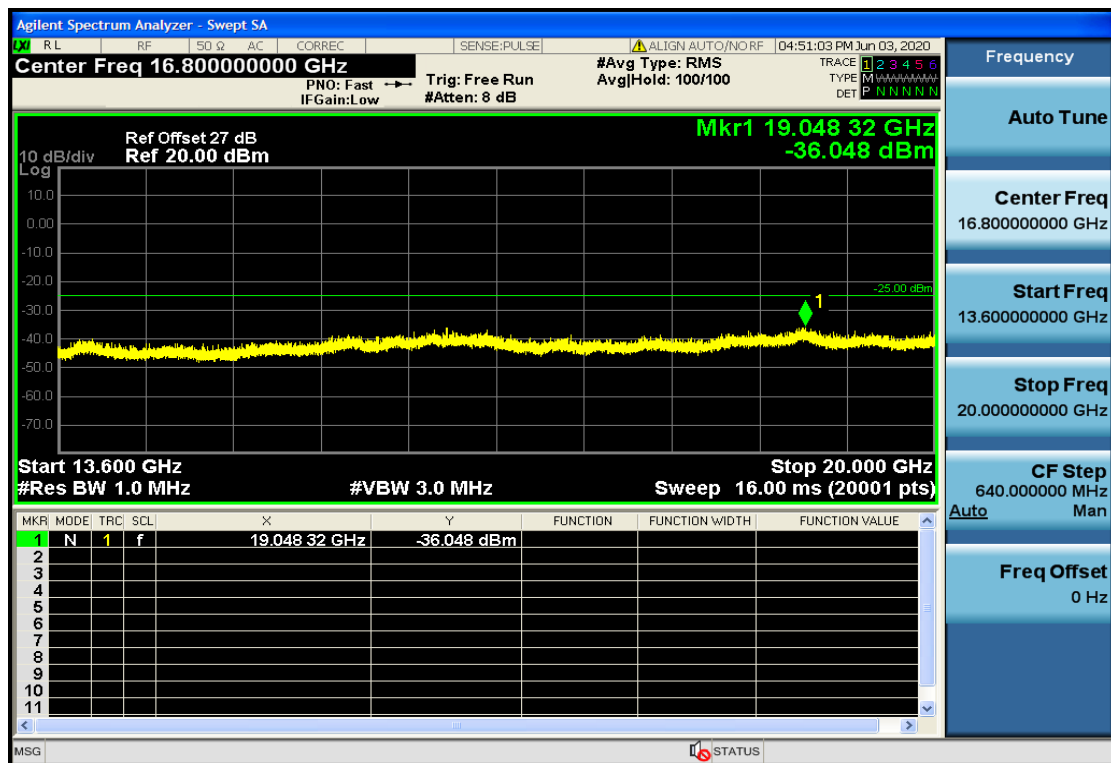

OB41-10-2685-QPSK-50#LOW@13.6GHz-20GHz@Pass