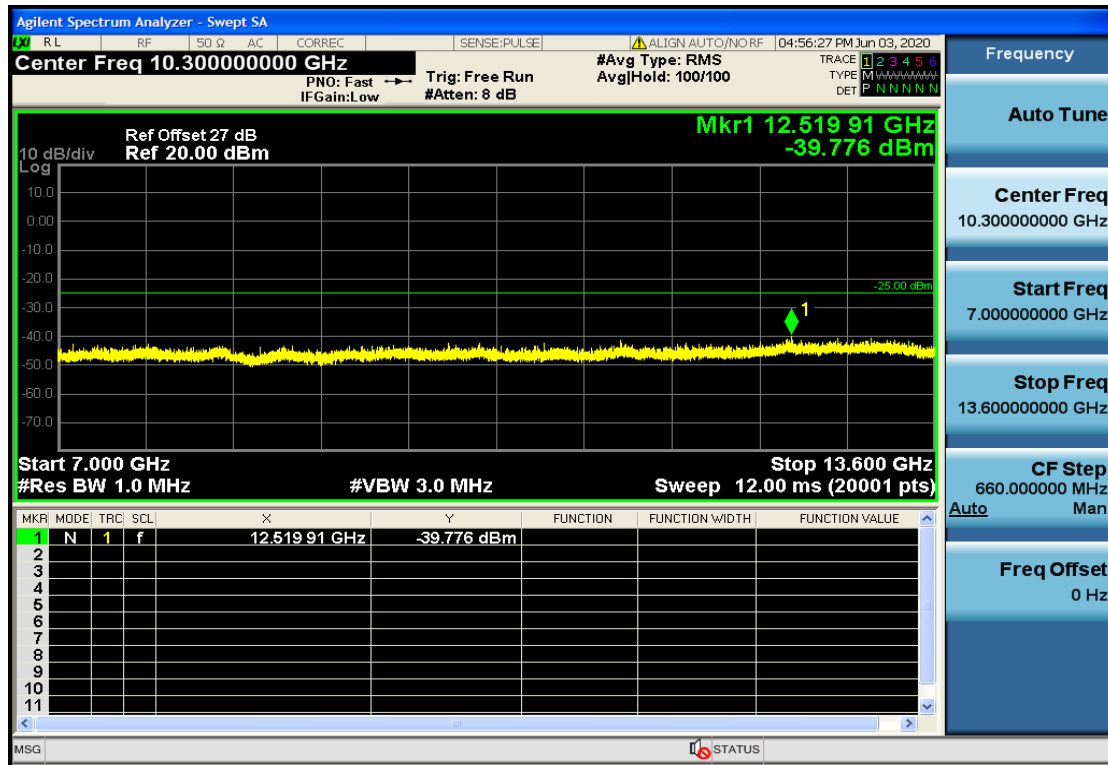

OB41-15-2503.5-QPSK-1#HIGH@7GHz-13.6GHz@Pass

OB41-15-2503.5-QPSK-1#HIGH@13.6GHz-20GHz@Pass

OB41-15-2593-QPSK-75#LOW@30mHz-1GHz@Pass

OB41-15-2593-QPSK-75#LOW@1GHz-7GHz@Pass

OB41-15-2593-QPSK-75#LOW@7GHz-13.6GHz@Pass