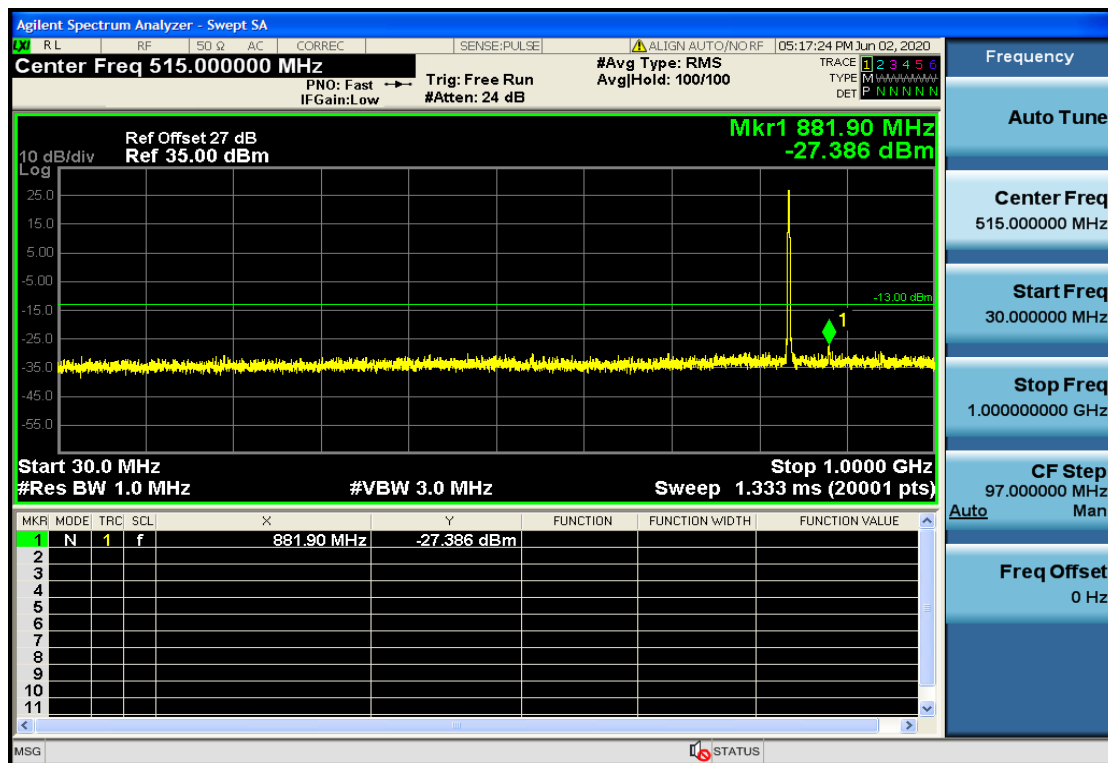

OB5-1.4-824.7-QPSK-1#LOW@30mHz-1GHz@Pass

OB5-1.4-824.7-QPSK-6#LOW@1GHz-9GHz@Pass

OB5-1.4-824.7-QPSK-6#LOW@30mHz-1GHz@Pass

OB5-1.4-836.5-QPSK-1#HIGH@1GHz-9GHz@Pass

OB5-1.4-836.5-QPSK-1#HIGH@30mHz-1GHz@Pass