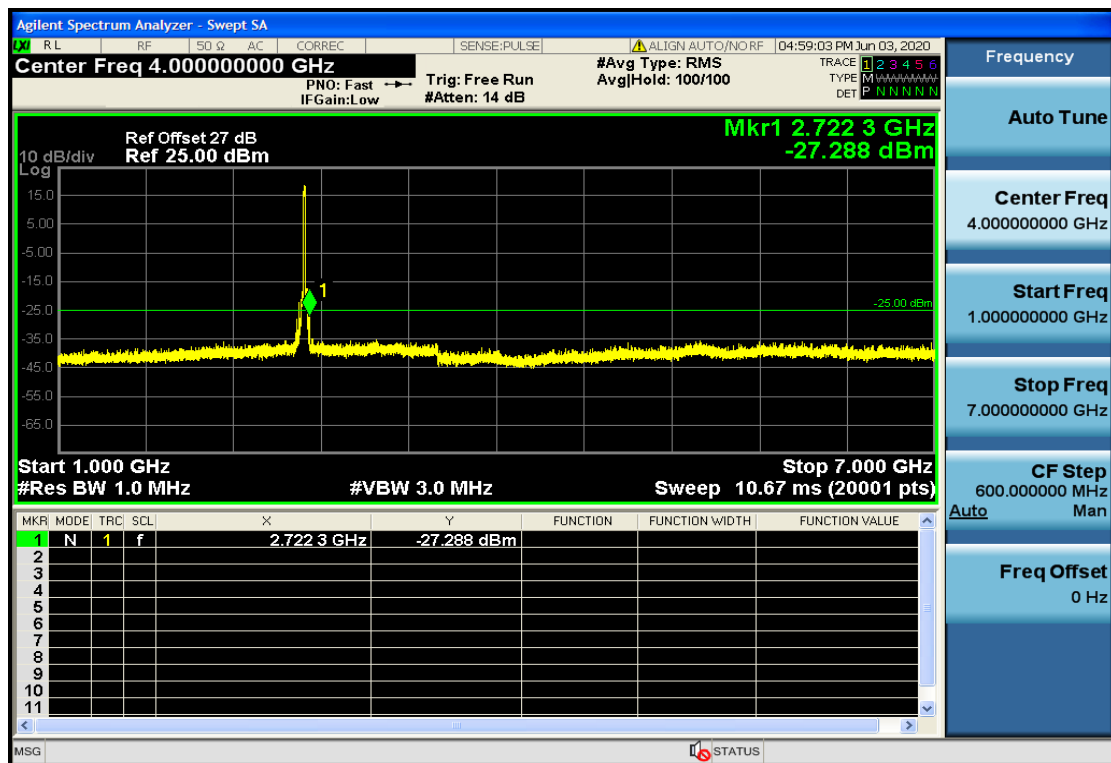

OB41-15-2682.5-QPSK-75#LOW@1GHz-7GHz@Margin Low!