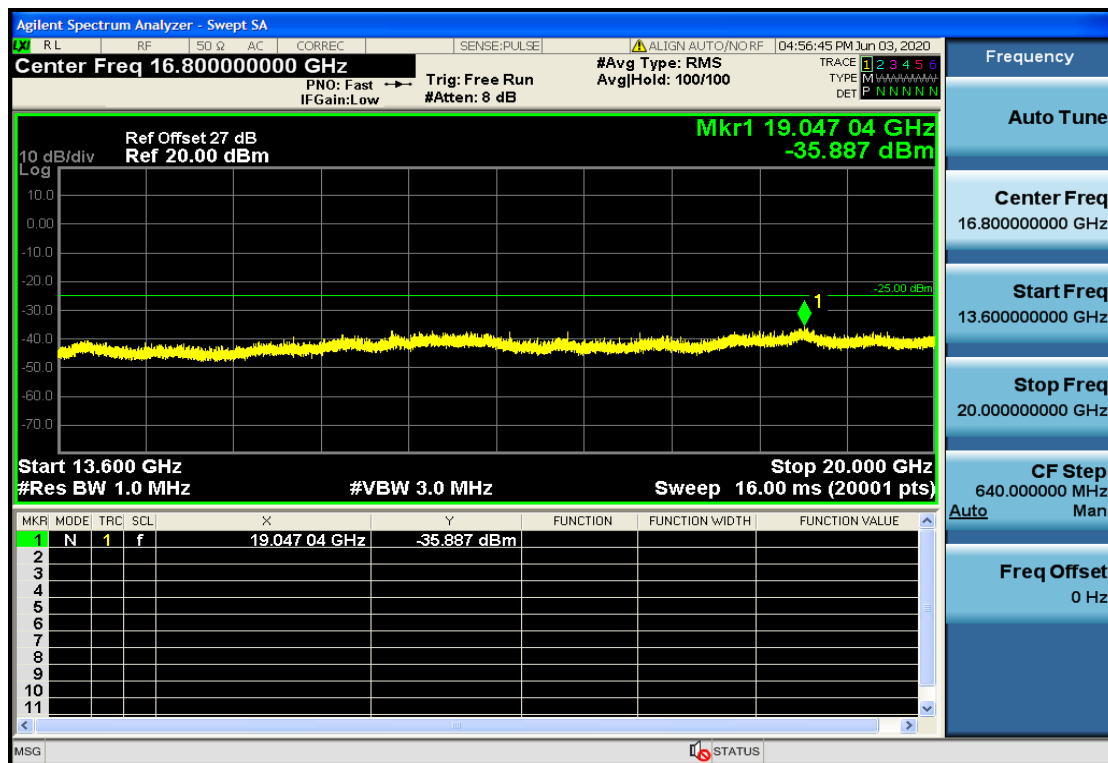

OB41-15-2593-QPSK-75#LOW@13.6GHz-20GHz@Pass