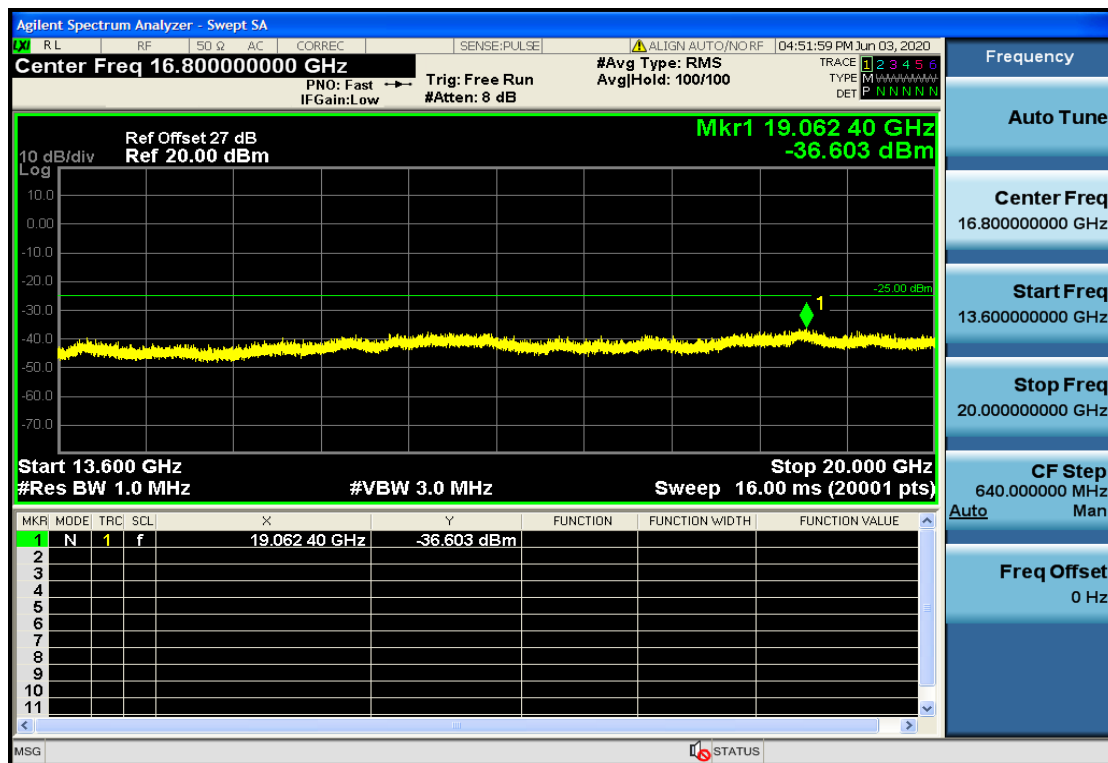

OB41-10-2685-QPSK-50#LOW@7GHz-13.6GHz@Pass

OB41-10-2685-QPSK-50#LOW@13.6GHz-20GHz@Pass

OB41-10-2685-QPSK-1#LOW@30mHz-1GHz@Pass

OB41-10-2685-QPSK-1#LOW@1GHz-7GHz@Pass

OB41-10-2685-QPSK-1#LOW@7GHz-13.6GHz@Pass

OB41-10-2685-QPSK-1#LOW@13.6GHz-20GHz@Pass

OB41-10-2685-QPSK-1#HIGH@30mHz-1GHz@Pass

OB41-10-2685-QPSK-1#HIGH@1GHz-7GHz@Pass

OB41-10-2685-QPSK-1#HIGH@7GHz-13.6GHz@Pass

OB41-10-2685-QPSK-1#HIGH@13.6GHz-20GHz@Pass