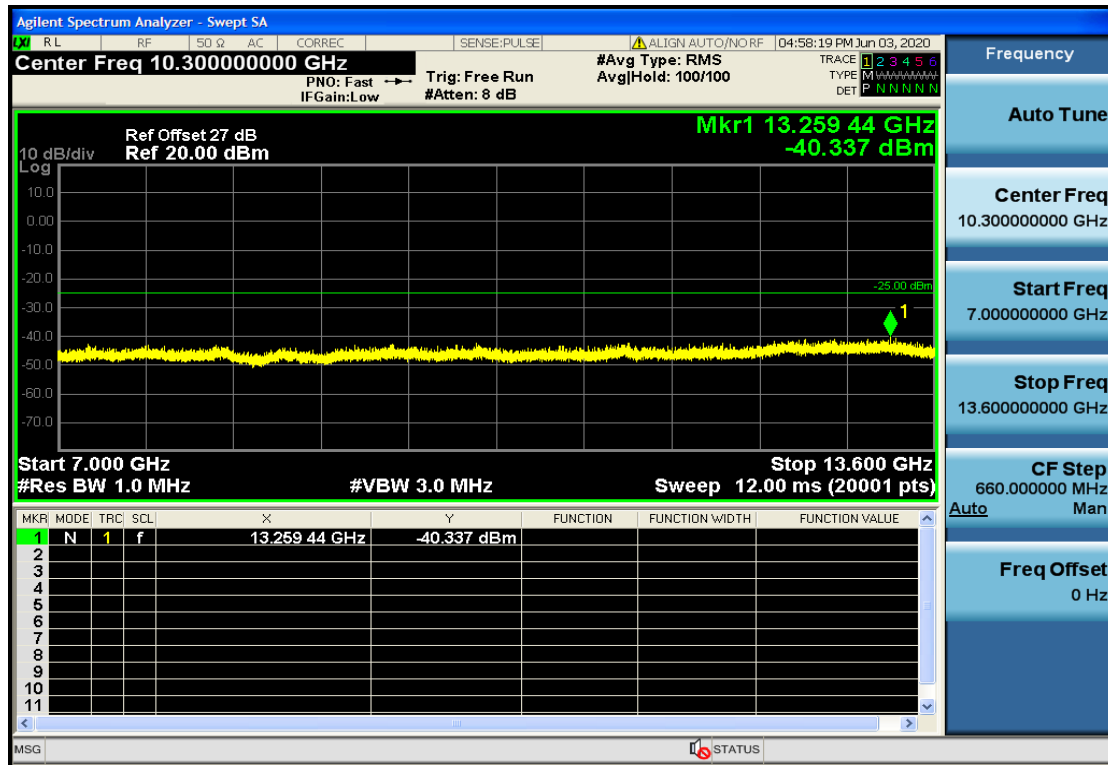

OB41-15-2593-QPSK-1#HIGH@7GHz-13.6GHz@Pass