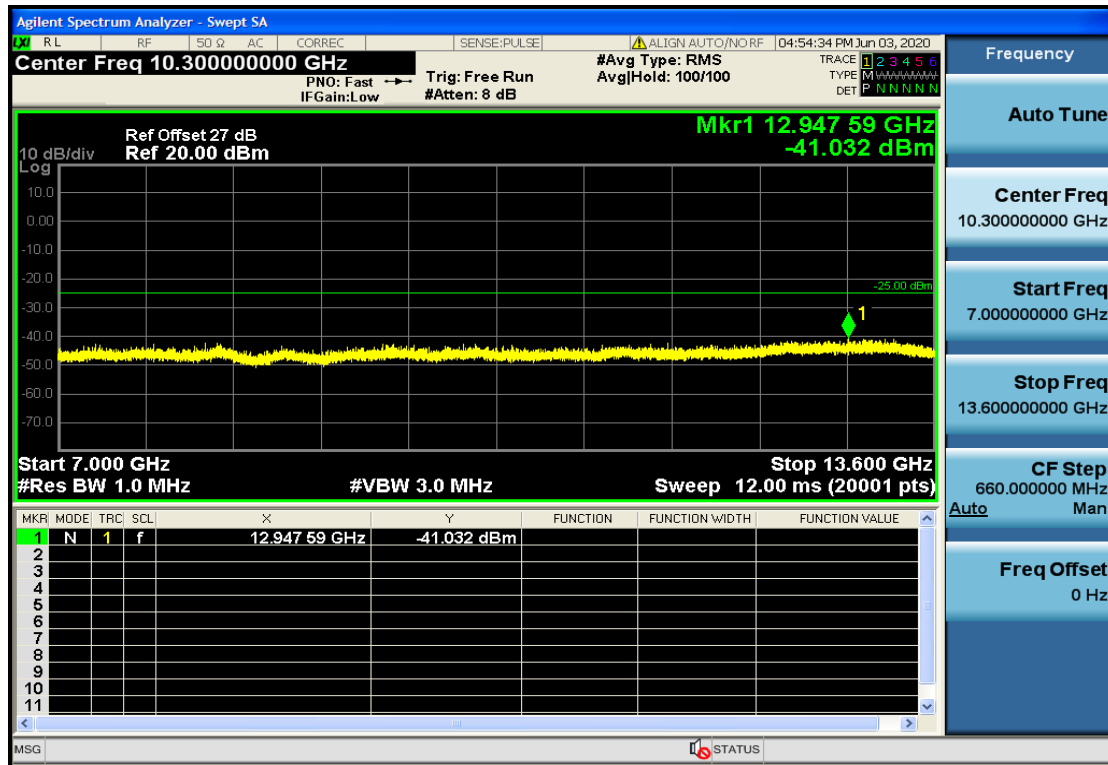

OB41-15-2503.5-QPSK-1#LOW@7GHz-13.6GHz@Pass