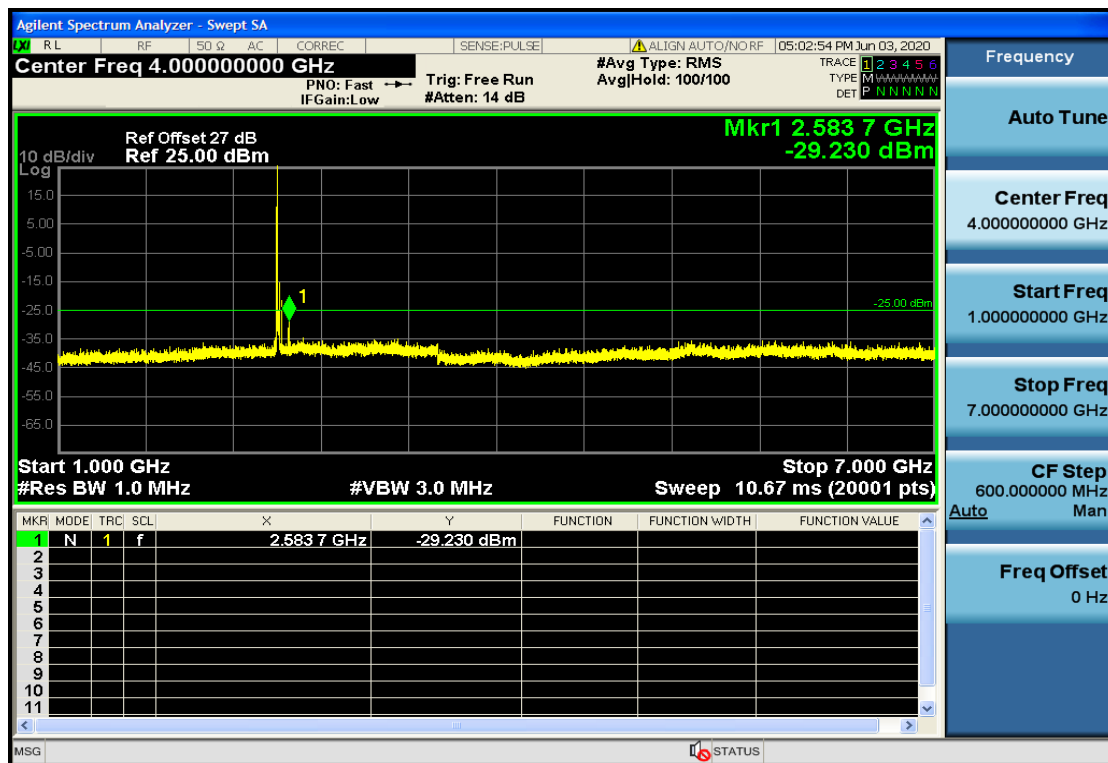

OB41-20-2506-QPSK-1#LOW@1GHz-7GHz@Pass