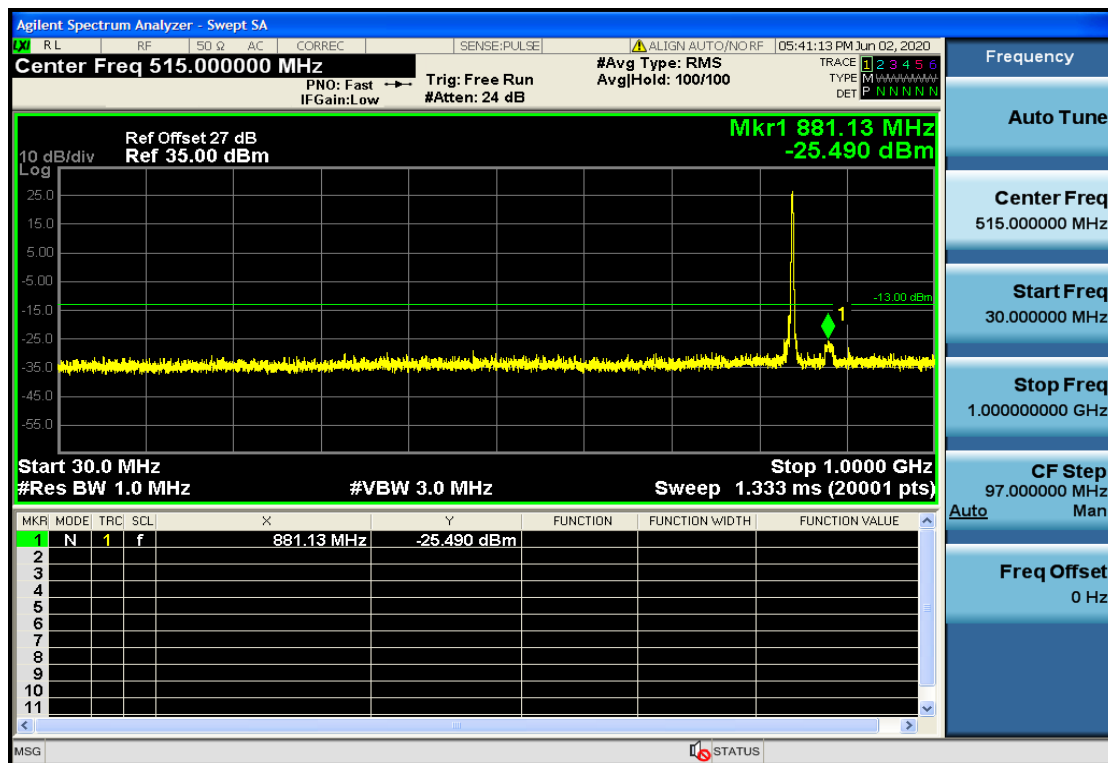

OB5-10-829-QPSK-1#LOW@1GHz-9GHz@Pass

OB5-10-829-QPSK-1#LOW@30mHz-1GHz@Pass

OB5-10-829-QPSK-50#LOW@1GHz-9GHz@Pass

OB5-10-829-QPSK-50#LOW@30mHz-1GHz@Pass

OB5-10-836.5-QPSK-1#HIGH@1GHz-9GHz@Pass

OB5-10-836.5-QPSK-1#HIGH@30mHz-1GHz@Pass