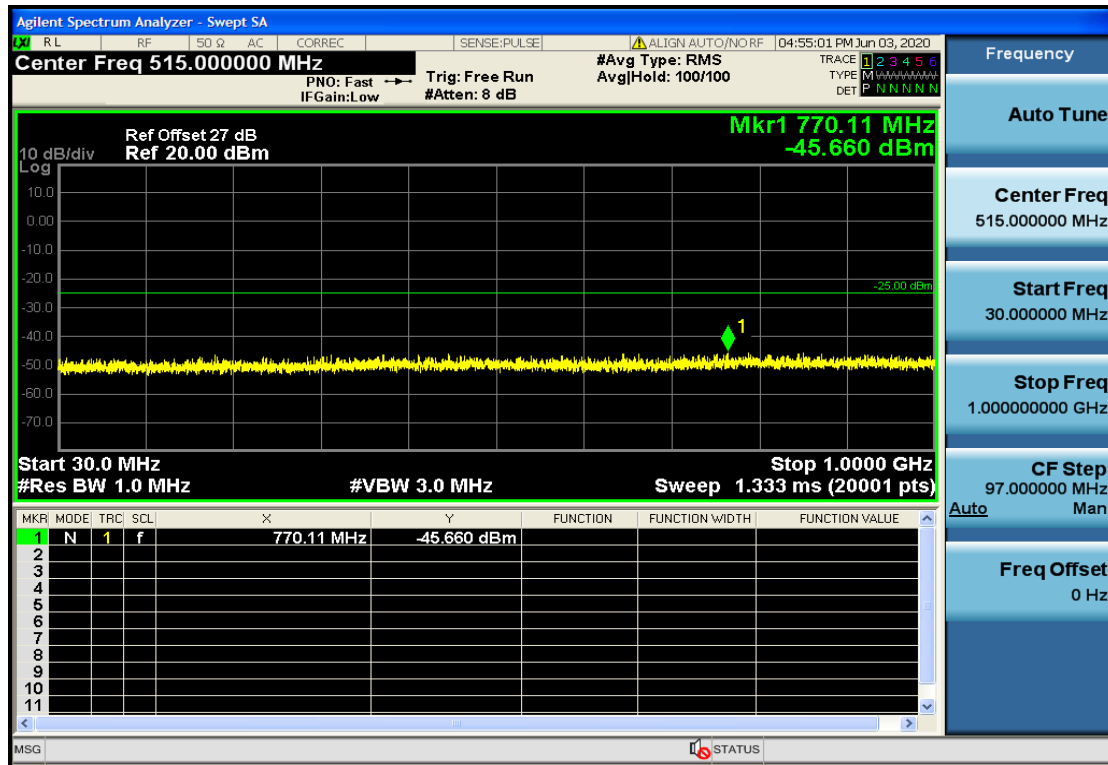

OB41-15-2503.5-QPSK-1#LOW@1GHz-7GHz@Margin Low!

OB41-15-2503.5-QPSK-1#LOW@7GHz-13.6GHz@Pass

OB41-15-2503.5-QPSK-1#LOW@13.6GHz-20GHz@Pass

OB41-15-2503.5-QPSK-1#HIGH@30mHz-1GHz@Pass

OB41-15-2503.5-QPSK-1#HIGH@1GHz-7GHz@Pass