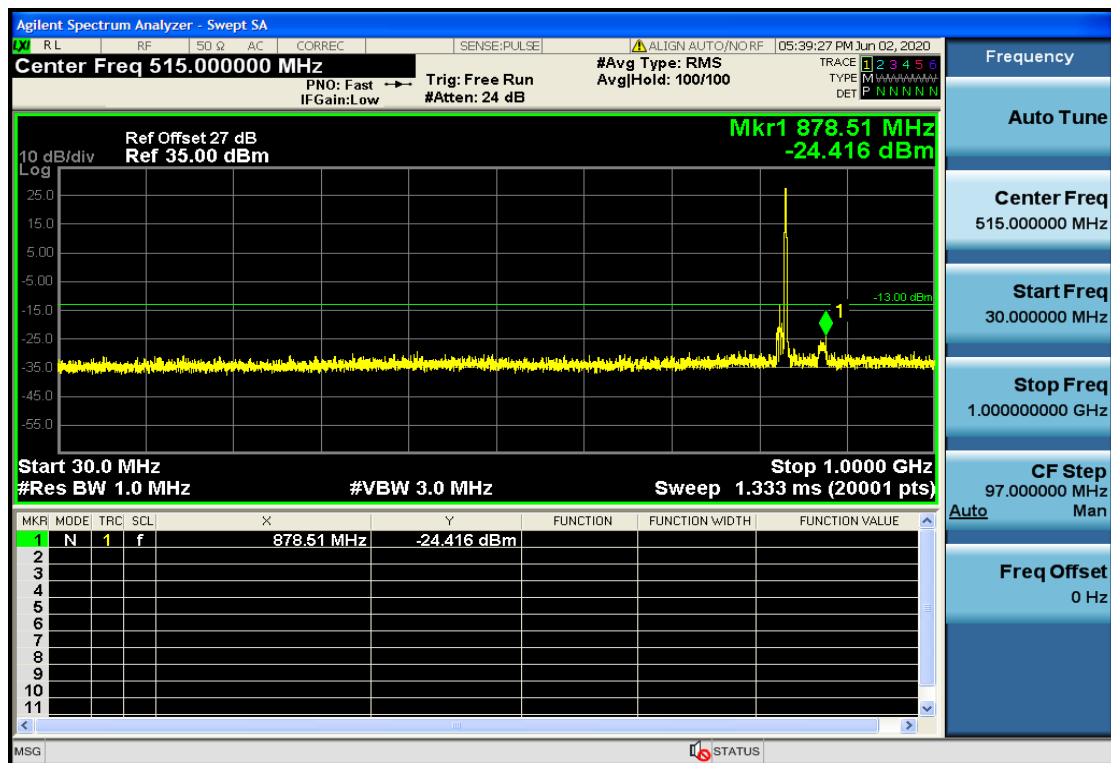

OB5-1.4-848.3-QPSK-1#LOW@1GHz-9GHz@Pass

OB5-1.4-848.3-QPSK-1#LOW@30mHz-1GHz@Pass

OB5-1.4-848.3-QPSK-6#LOW@1GHz-9GHz@Pass

OB5-1.4-848.3-QPSK-6#LOW@30mHz-1GHz@Pass

OB5-10-829-QPSK-1#HIGH@1GHz-9GHz@Pass

OB5-10-829-QPSK-1#HIGH@30mHz-1GHz@Pass