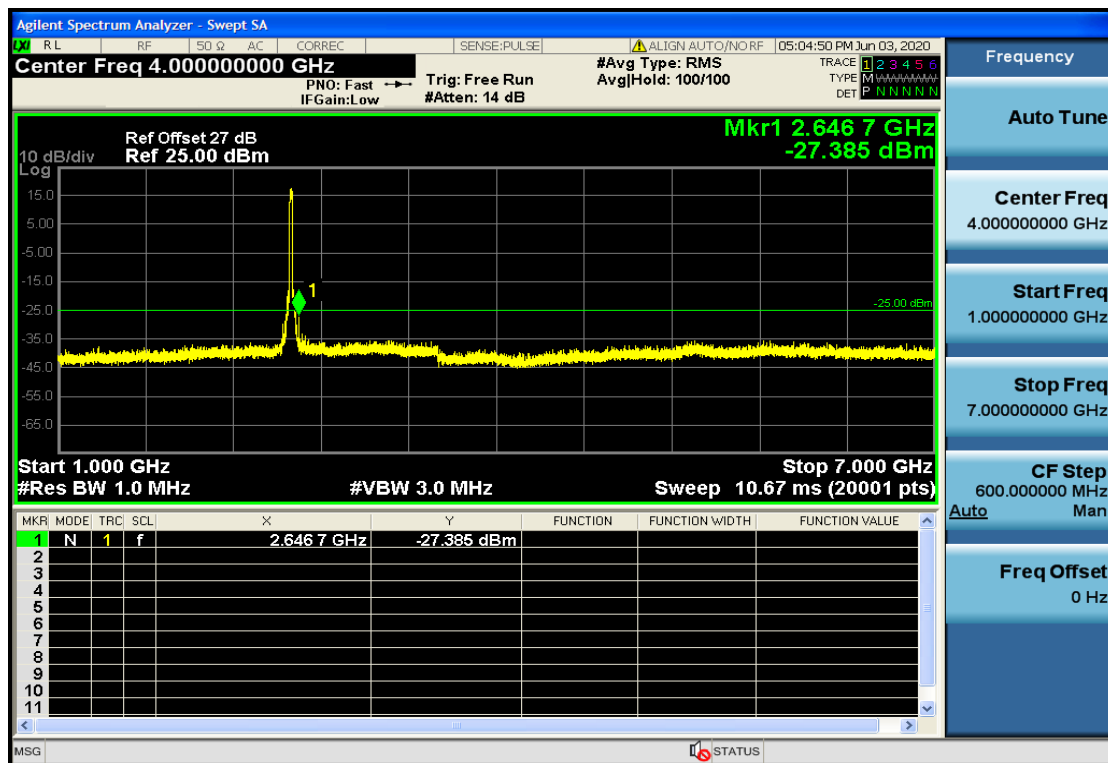

OB41-20-2506-QPSK-1#HIGH@1GHz-7GHz@Pass

OB41-20-2506-QPSK-1#HIGH@7GHz-13.6GHz@Pass

OB41-20-2506-QPSK-1#HIGH@13.6GHz-20GHz@Pass

OB41-20-2593-QPSK-100#LOW@30mHz-1GHz@Pass

OB41-20-2593-QPSK-100#LOW@1GHz-7GHz@Margin Low!