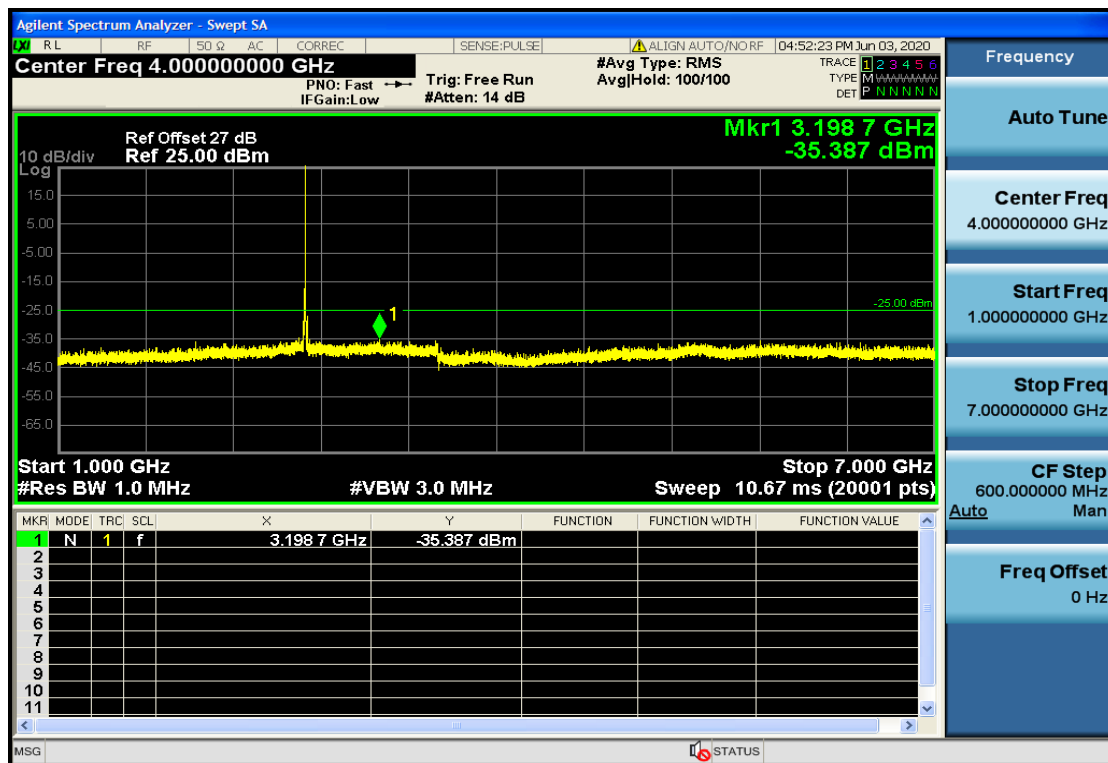

OB41-10-2685-QPSK-50#LOW@7GHz-13.6GHz@Pass

OB41-10-2685-QPSK-50#LOW@13.6GHz-20GHz@Pass

OB41-10-2685-QPSK-1#LOW@30mHz-1GHz@Pass

OB41-10-2685-QPSK-1#LOW@1GHz-7GHz@Pass

OB41-10-2685-QPSK-1#LOW@7GHz-13.6GHz@Pass

OB41-10-2685-QPSK-1#LOW@13.6GHz-20GHz@Pass

OB41-10-2685-QPSK-1#HIGH@30mHz-1GHz@Pass

OB41-10-2685-QPSK-1#HIGH@1GHz-7GHz@Pass

OB41-10-2685-QPSK-1#HIGH@7GHz-13.6GHz@Pass

OB41-10-2685-QPSK-1#HIGH@13.6GHz-20GHz@Pass