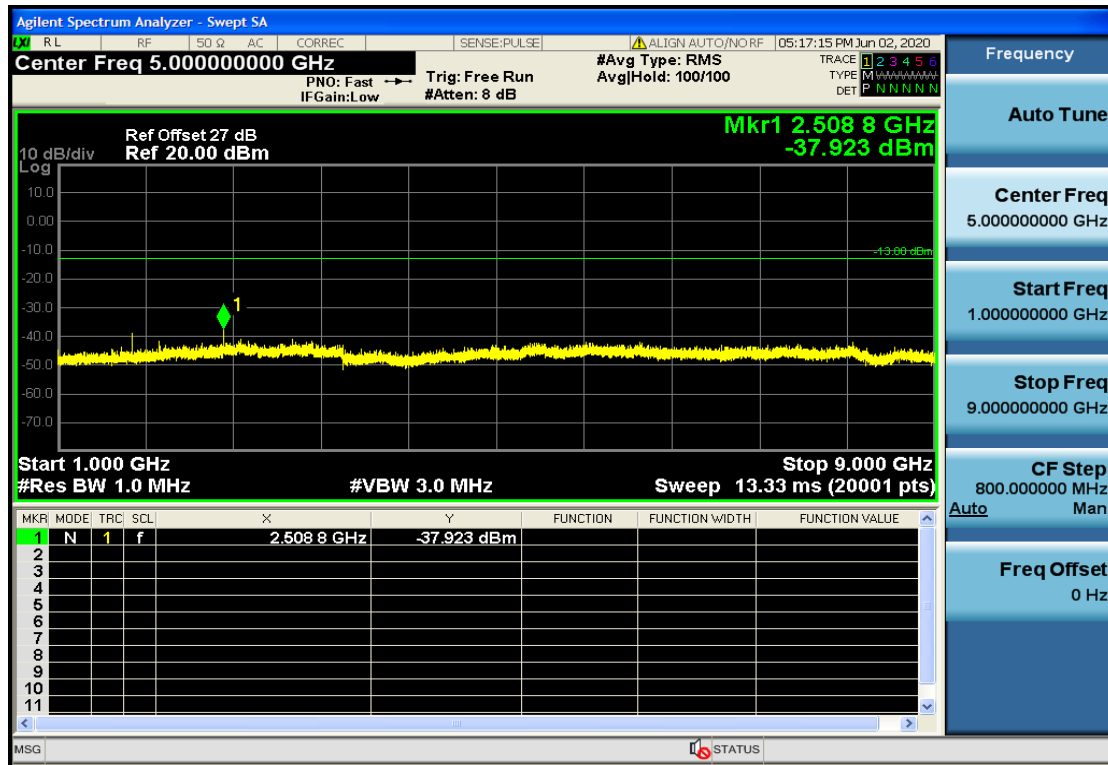

OB5-1.4-836.5-QPSK-1#LOW@1GHz-9GHz@Pass