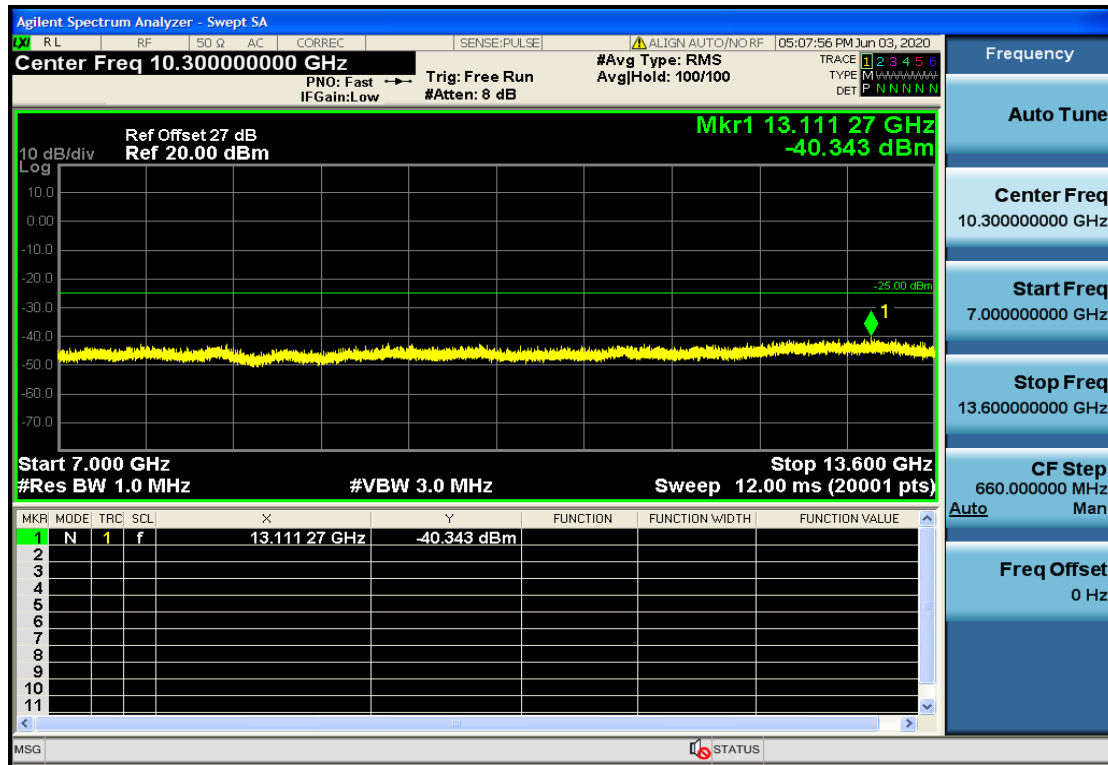

OB41-20-2680-QPSK-100#LOW@7GHz-13.6GHz@Pass