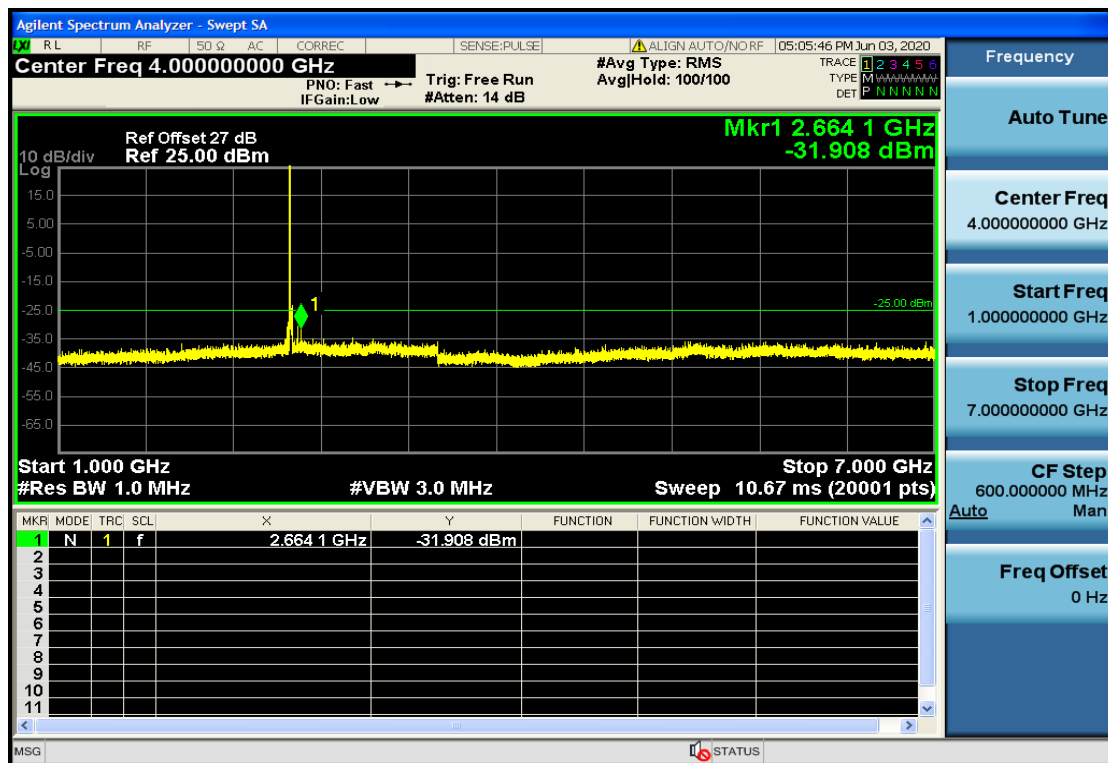

OB41-20-2593-QPSK-100#LOW@7GHz-13.6GHz@Pass

OB41-20-2593-QPSK-100#LOW@13.6GHz-20GHz@Pass

OB41-20-2593-QPSK-1#LOW@30MHz-1GHz@Pass

OB41-20-2593-QPSK-1#LOW@1GHz-7GHz@Pass

OB41-20-2593-QPSK-1#LOW@7GHz-13.6GHz@Pass