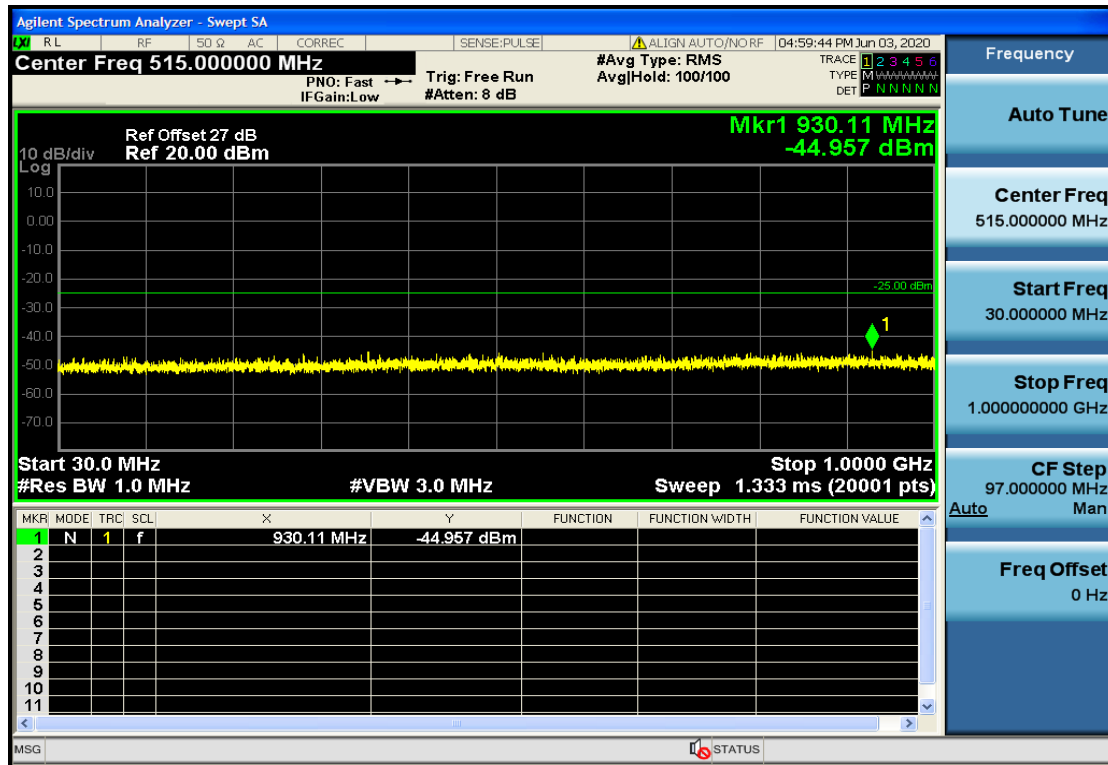

OB41-15-2682.5-QPSK-75#LOW@1GHz-7GHz@Margin Low!

OB41-15-2682.5-QPSK-75#LOW@7GHz-13.6GHz@Pass

OB41-15-2682.5-QPSK-75#LOW@13.6GHz-20GHz@Pass

OB41-15-2682.5-QPSK-1#LOW@30MHz-1GHz@Pass

OB41-15-2682.5-QPSK-1#LOW@1GHz-7GHz@Pass