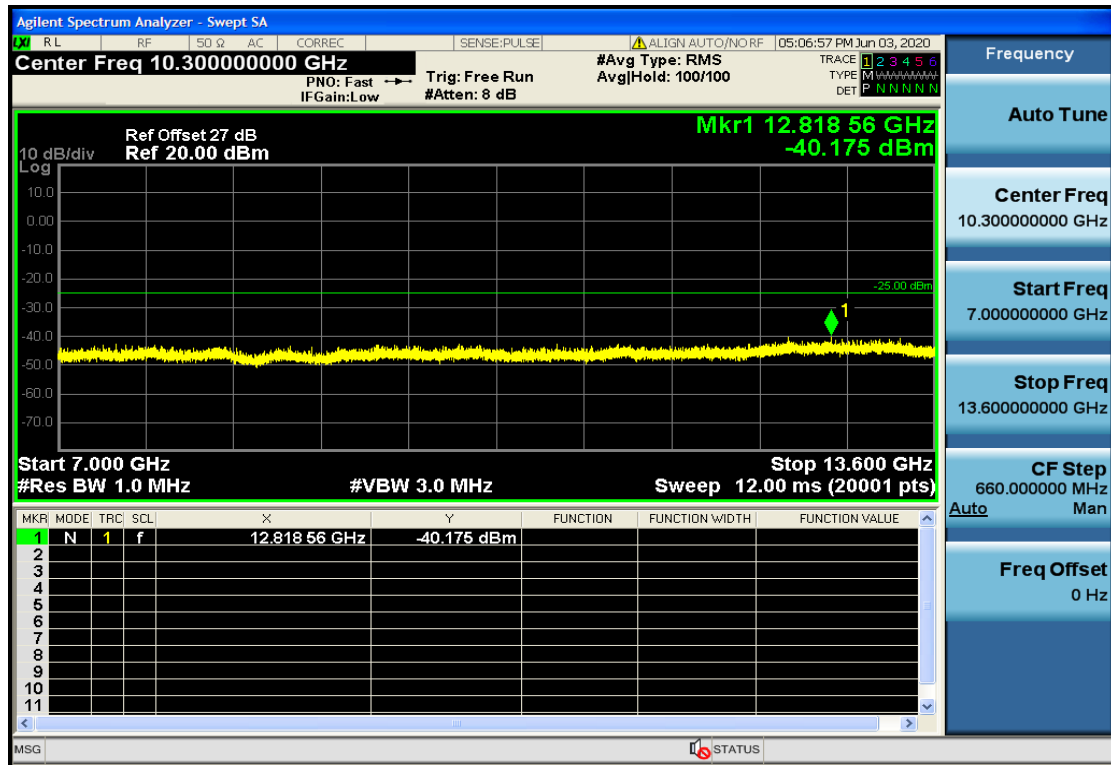

OB41-20-2593-QPSK-1#LOW@13.6GHz-20GHz@Pass

OB41-20-2593-QPSK-1#HIGH@30mHz-1GHz@Pass

OB41-20-2593-QPSK-1#HIGH@1GHz-7GHz@Pass

OB41-20-2593-QPSK-1#HIGH@7GHz-13.6GHz@Pass

OB41-20-2593-QPSK-1#HIGH@13.6GHz-20GHz@Pass