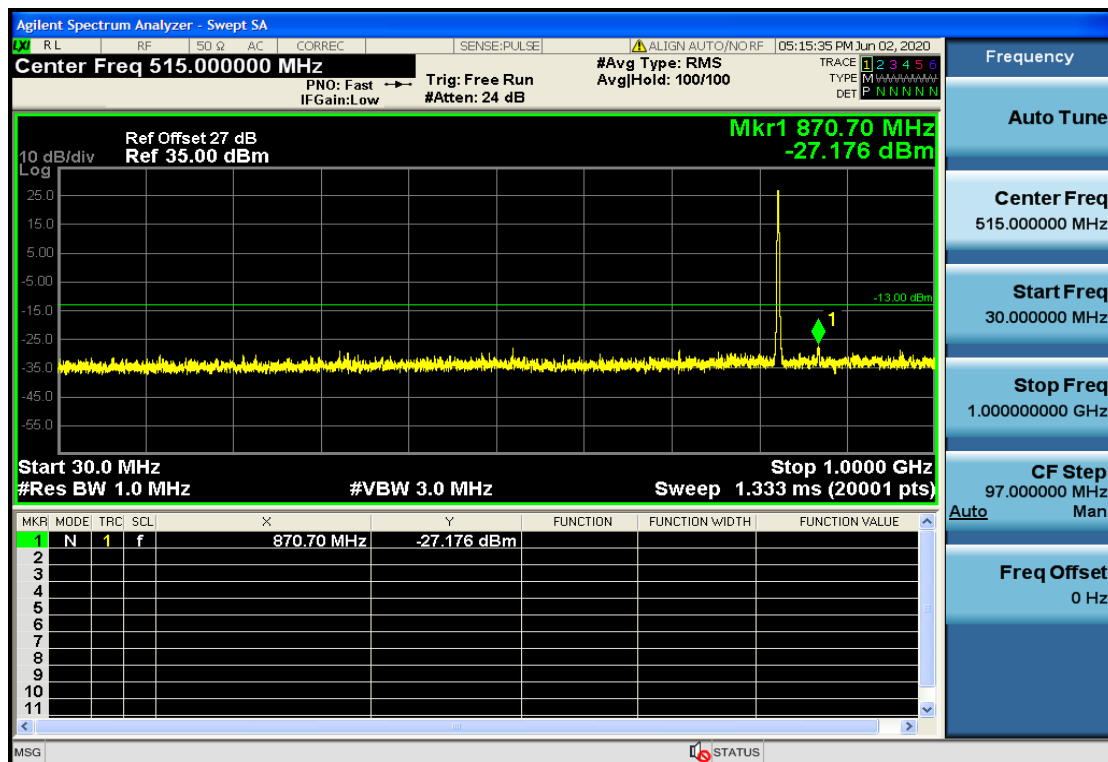

OB41-20-2680-QPSK-1#HIGH@7GHz-13.6GHz@Pass

OB41-20-2680-QPSK-1#HIGH@13.6GHz-20GHz@Pass

Bands

OB5-1.4-824.7-QPSK-1#HIGH@1GHz-9GHz@Pass

OB5-1.4-824.7-QPSK-1#HIGH@30mHz-1GHz@Pass

OB5-1.4-824.7-QPSK-1#LOW@1GHz-9GHz@Pass