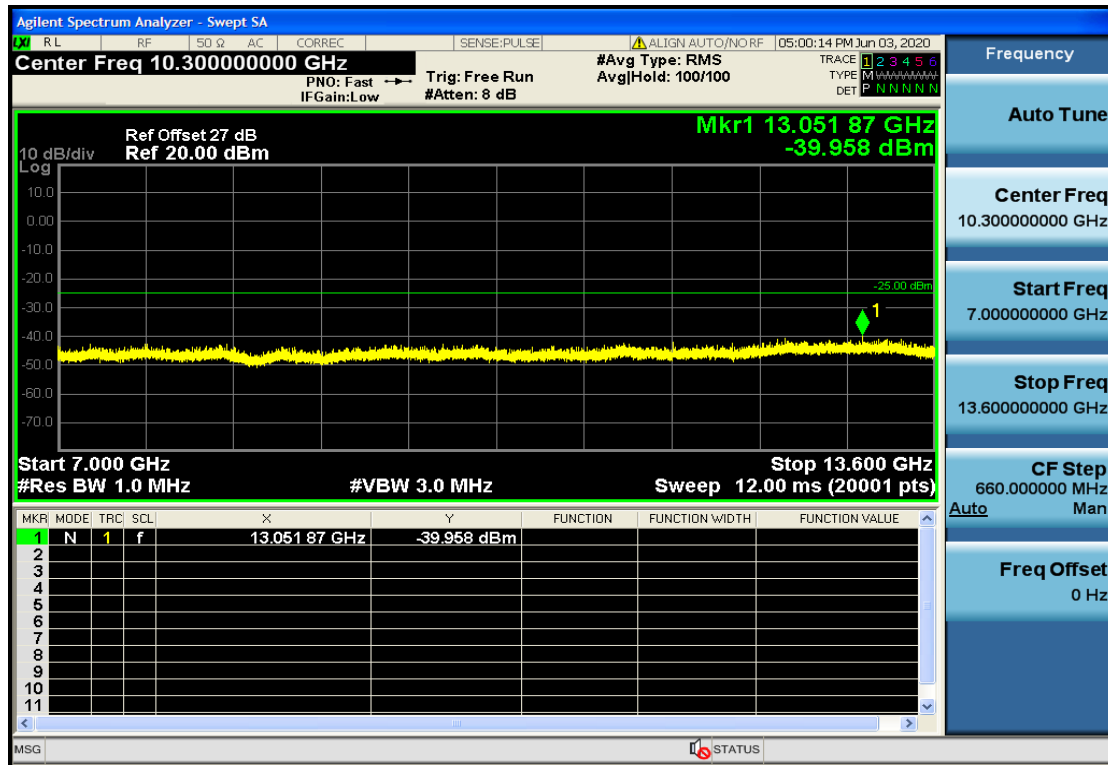

OB41-15-2682.5-QPSK-1#LOW@7GHz-13.6GHz@Pass