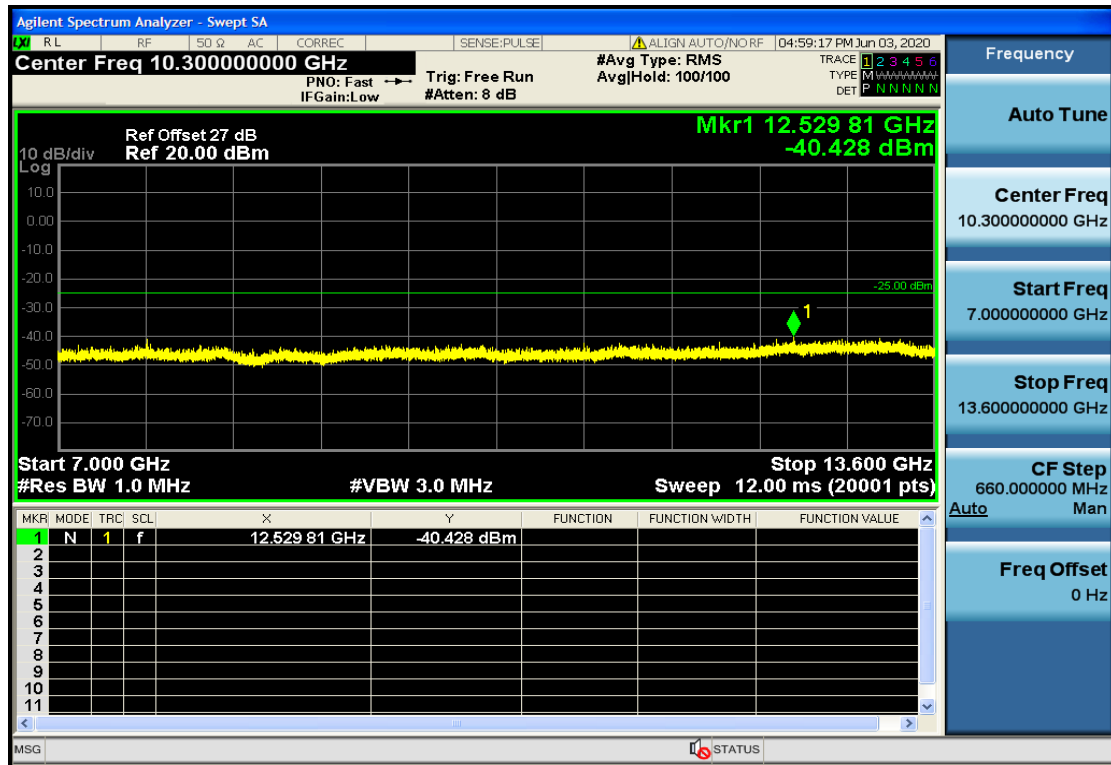

OB41-15-2682.5-QPSK-75#LOW@7GHz-13.6GHz@Pass