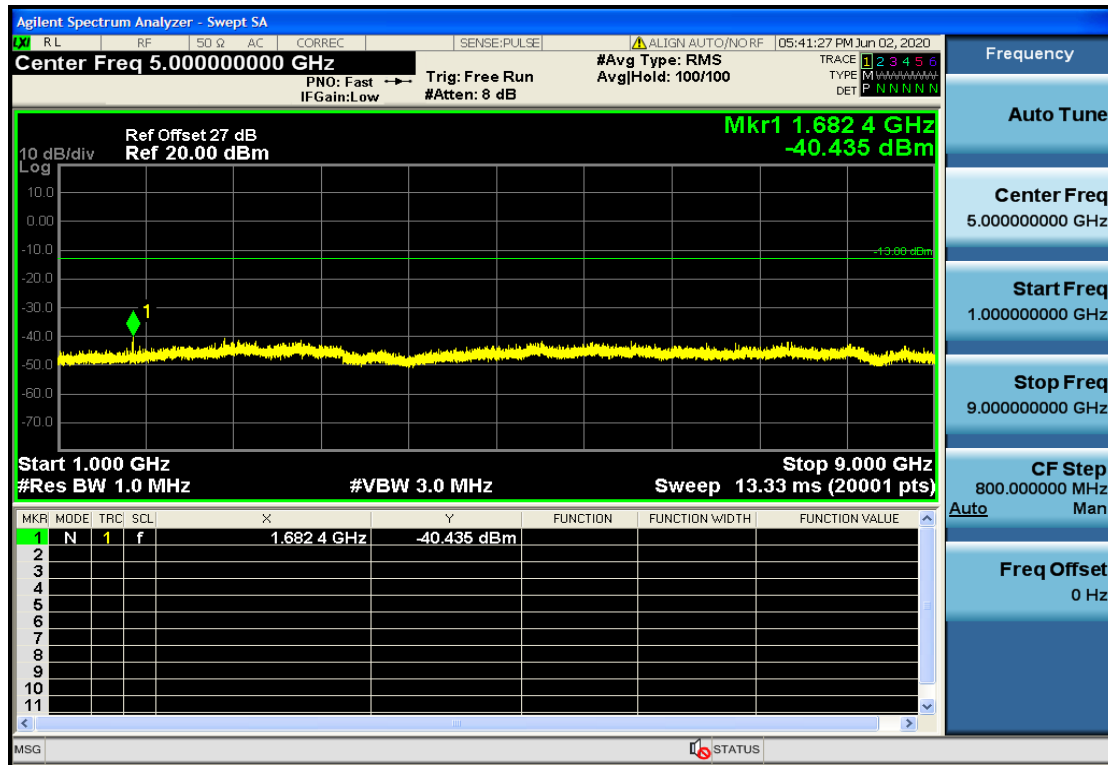

OB5-10-829-QPSK-1#LOW@1GHz-9GHz@Pass

OB5-10-829-QPSK-1#LOW@30mHz-1GHz@Pass

OB5-10-829-QPSK-50#LOW@1GHz-9GHz@Pass

OB5-10-829-QPSK-50#LOW@30mHz-1GHz@Pass

OB5-10-836.5-QPSK-1#HIGH@1GHz-9GHz@Pass

OB5-10-836.5-QPSK-1#HIGH@30mHz-1GHz@Pass