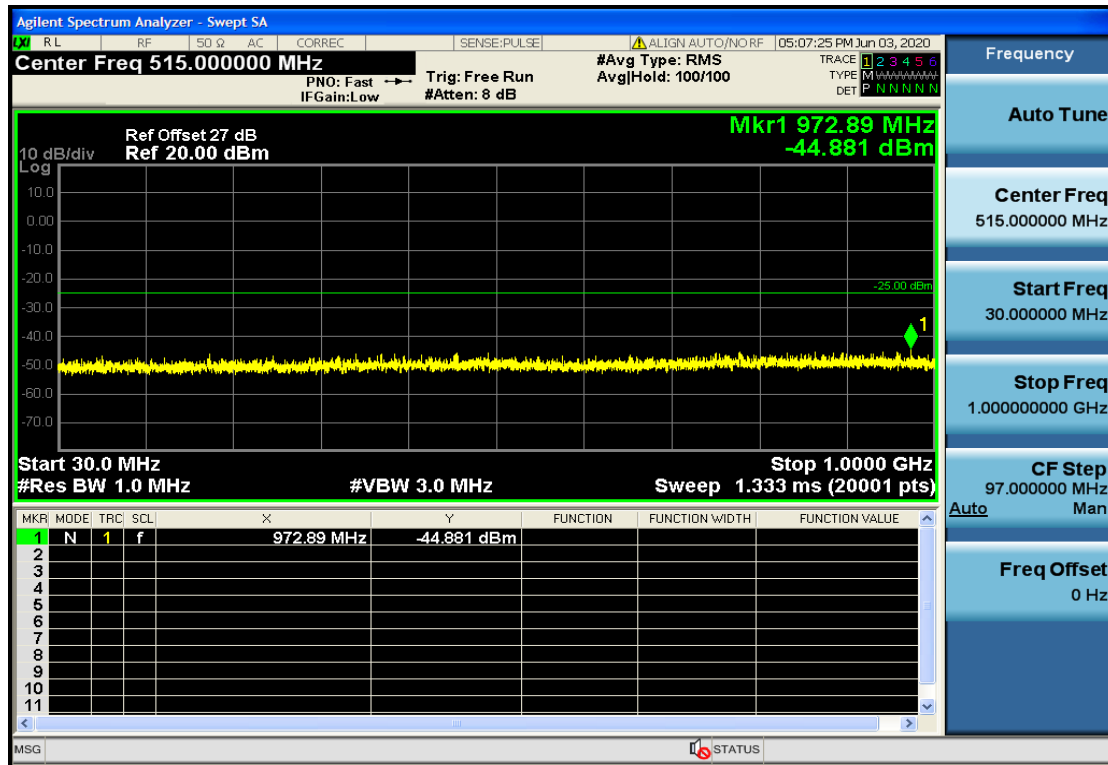

OB41-20-2680-QPSK-100#LOW@30mHz-1GHz@Pass