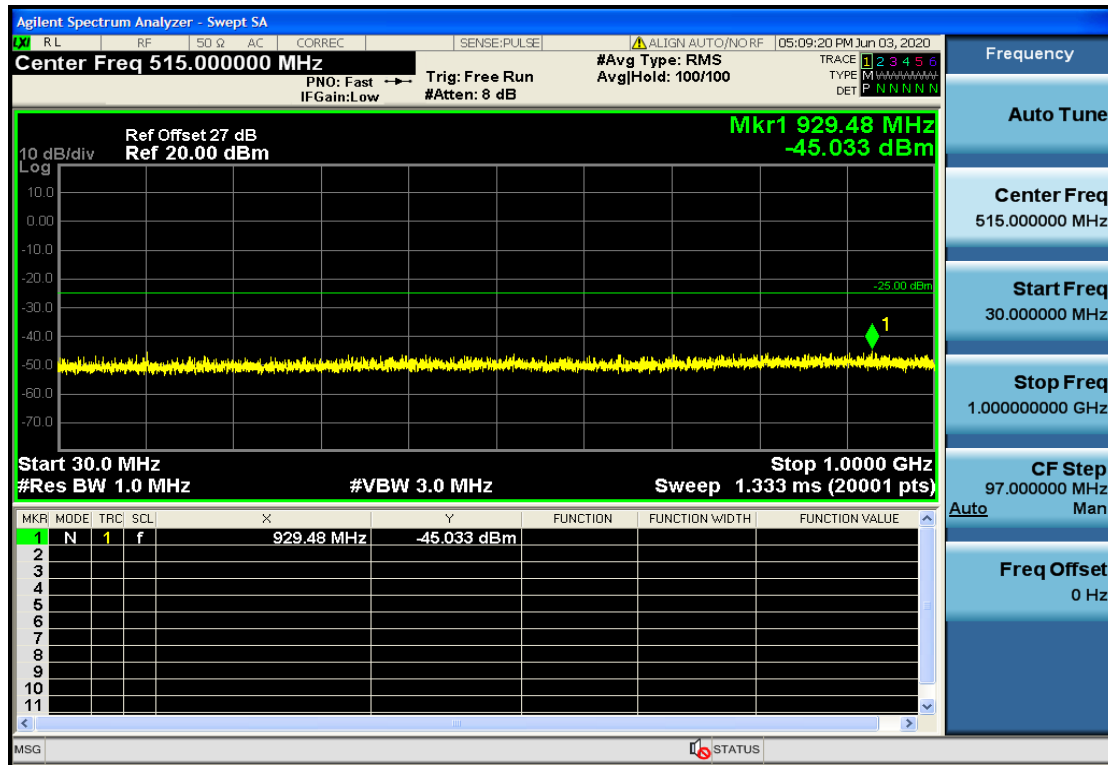

OB41-20-2680-QPSK-1#LOW@1GHz-7GHz@Margin Low!

OB41-20-2680-QPSK-1#LOW@7GHz-13.6GHz@Pass

OB41-20-2680-QPSK-1#LOW@13.6GHz-20GHz@Pass

OB41-20-2680-QPSK-1#HIGH@30mHz-1GHz@Pass

OB41-20-2680-QPSK-1#HIGH@1GHz-7GHz@Pass