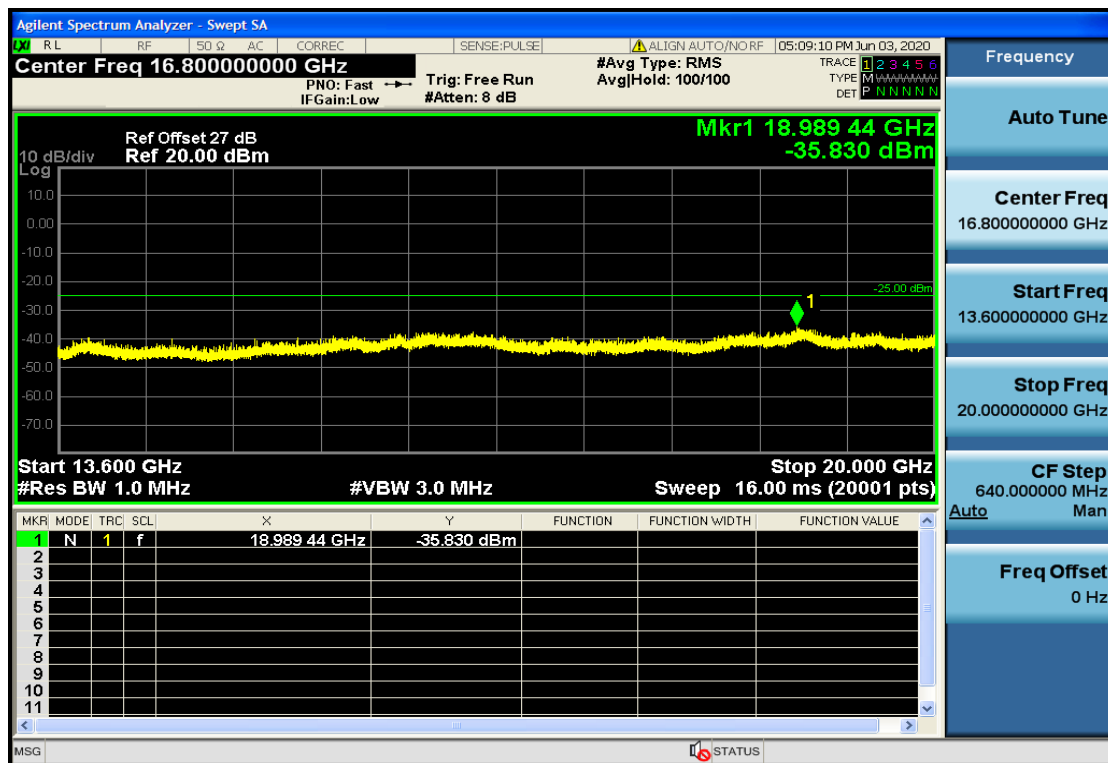

OB41-20-2680-QPSK-1#LOW@13.6GHz-20GHz@Pass