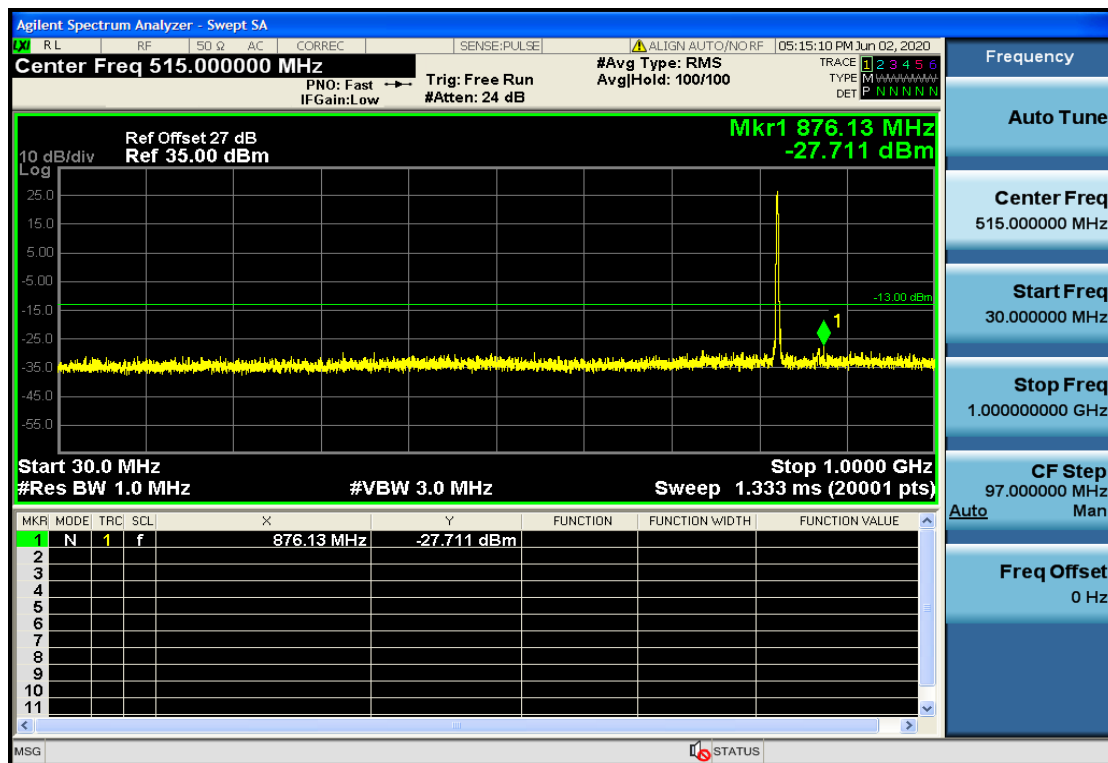

OB5-1.4-824.7-QPSK-1#LOW@30mHz-1GHz@Pass