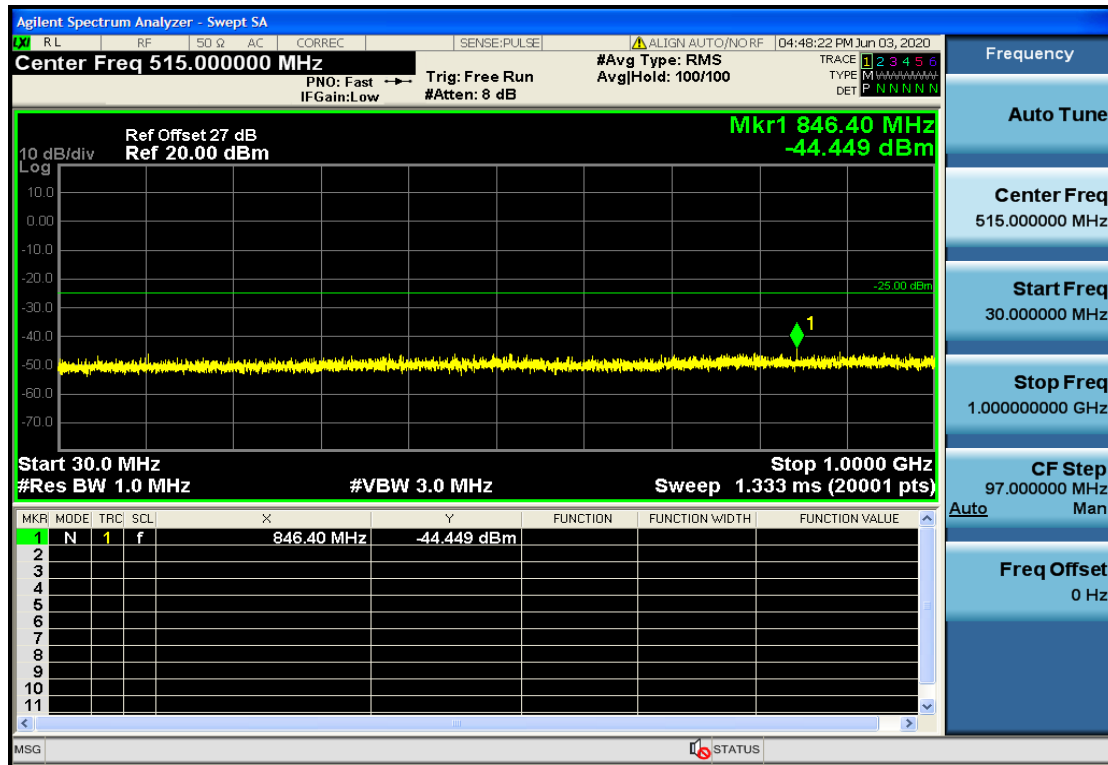

OB41-10-2593-QPSK-1#LOW@30MHz-1GHz@Pass

OB41-10-2593-QPSK-1#LOW@1GHz-7GHz@Pass

OB41-10-2593-QPSK-1#LOW@7GHz-13.6GHz@Pass

OB41-10-2593-QPSK-1#LOW@13.6GHz-20GHz@Pass

OB41-10-2593-QPSK-1#HIGH@30mHz-1GHz@Pass