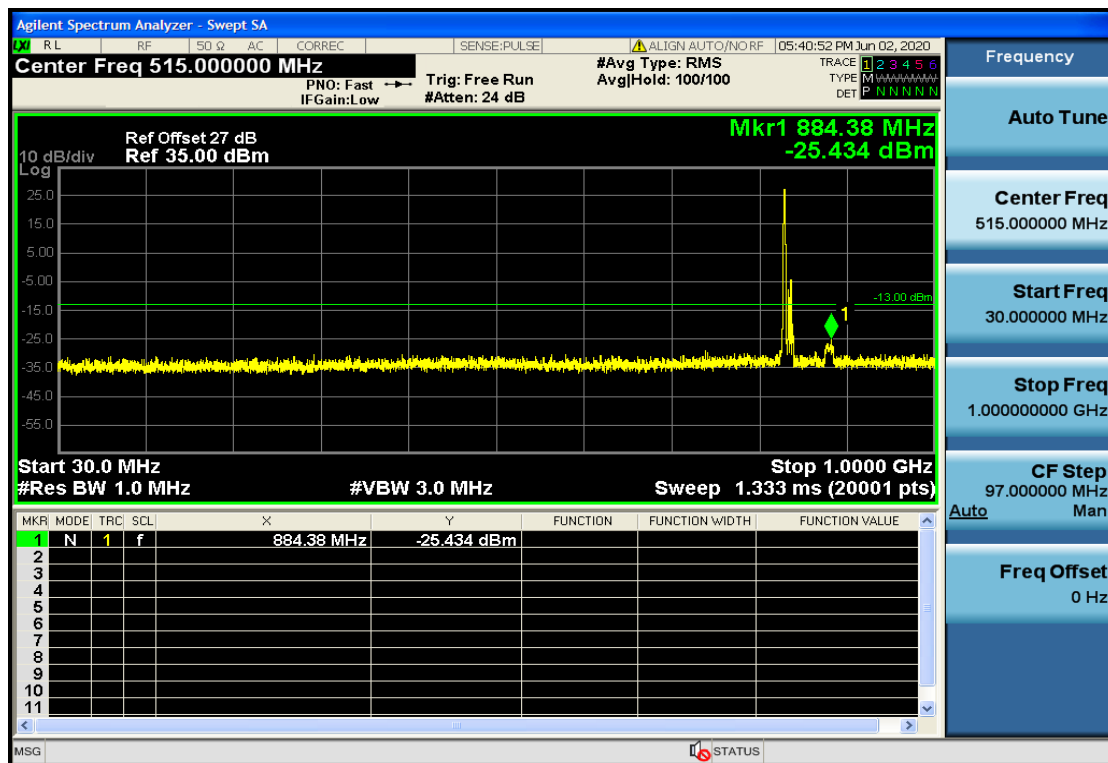

OB5-10-836.5-QPSK-1#LOW@30mHz-1GHz@Pass