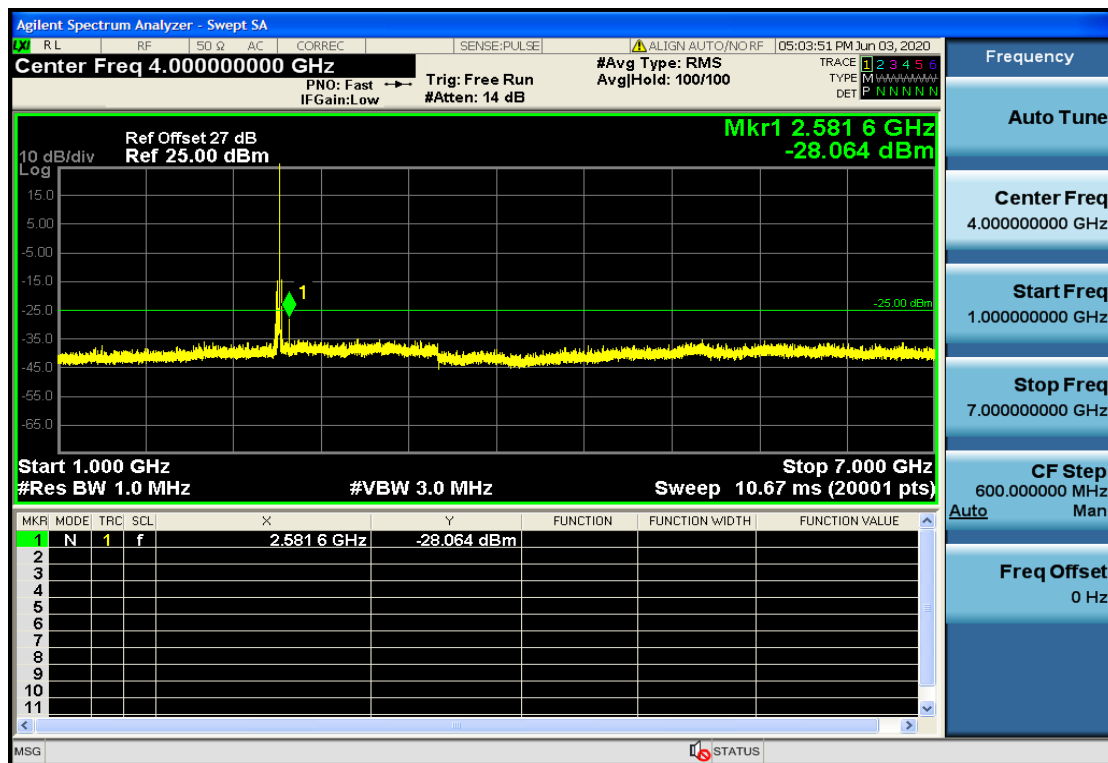

OB41-20-2506-QPSK-1#HIGH@1GHz-7GHz@Pass