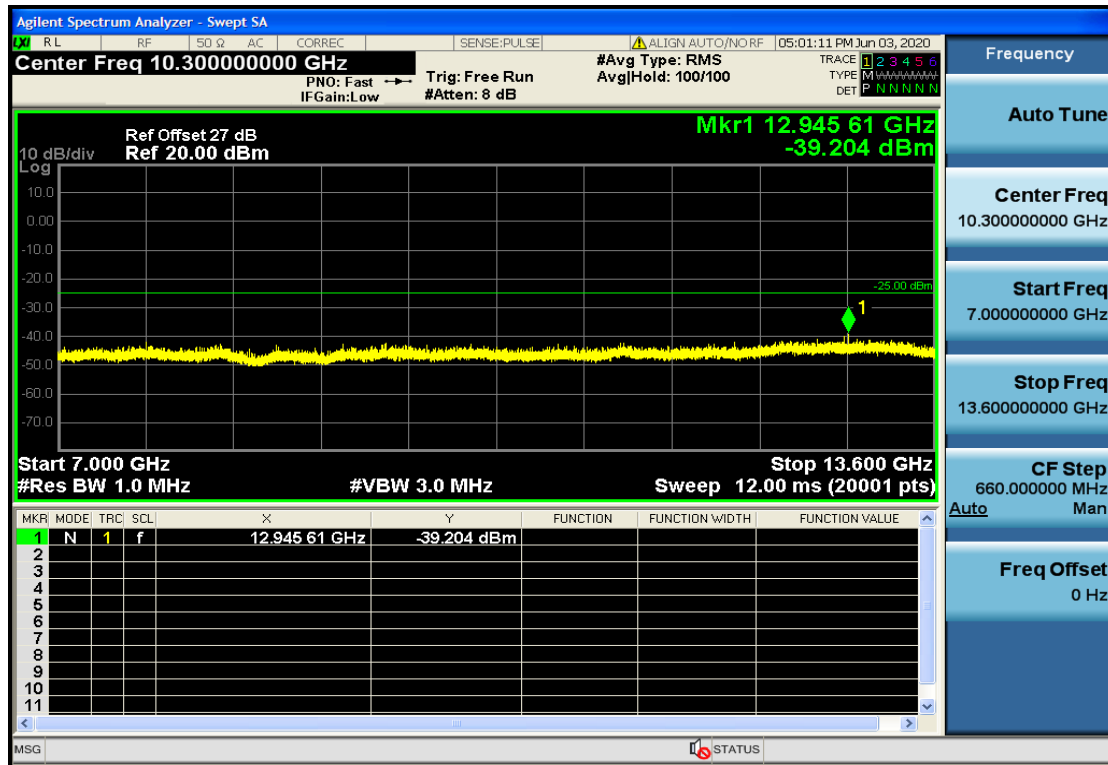

OB41-15-2682.5-QPSK-1#LOW@7GHz-13.6GHz@Pass

OB41-15-2682.5-QPSK-1#LOW@13.6GHz-20GHz@Pass

OB41-15-2682.5-QPSK-1#HIGH@30mHz-1GHz@Pass

OB41-15-2682.5-QPSK-1#HIGH@1GHz-7GHz@Pass

OB41-15-2682.5-QPSK-1#HIGH@7GHz-13.6GHz@Pass