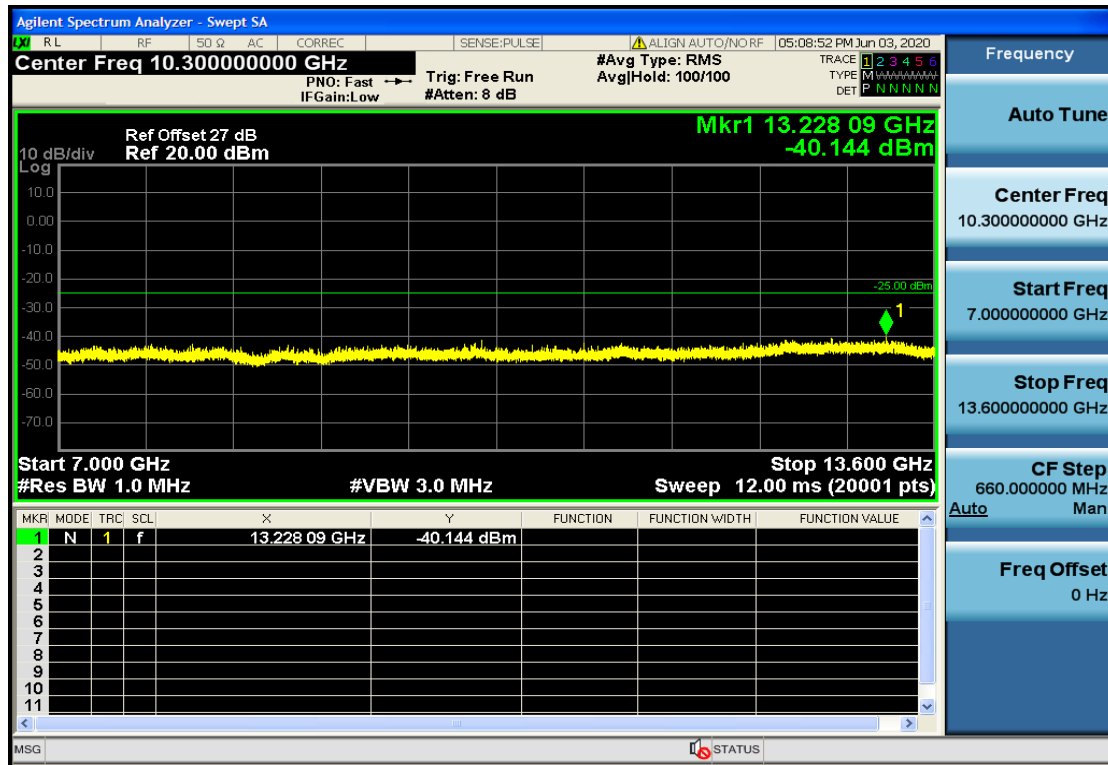

OB41-20-2680-QPSK-1#LOW@7GHz-13.6GHz@Pass