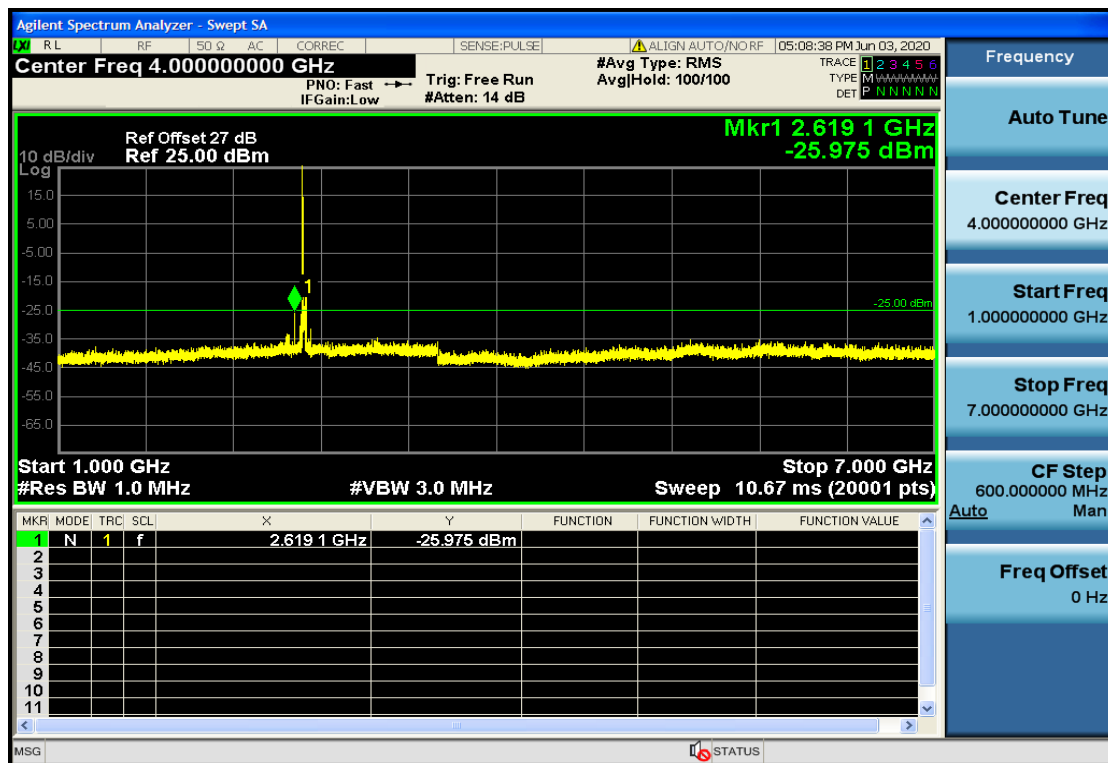

OB41-20-2680-QPSK-1#LOW@1GHz-7GHz@Margin Low!