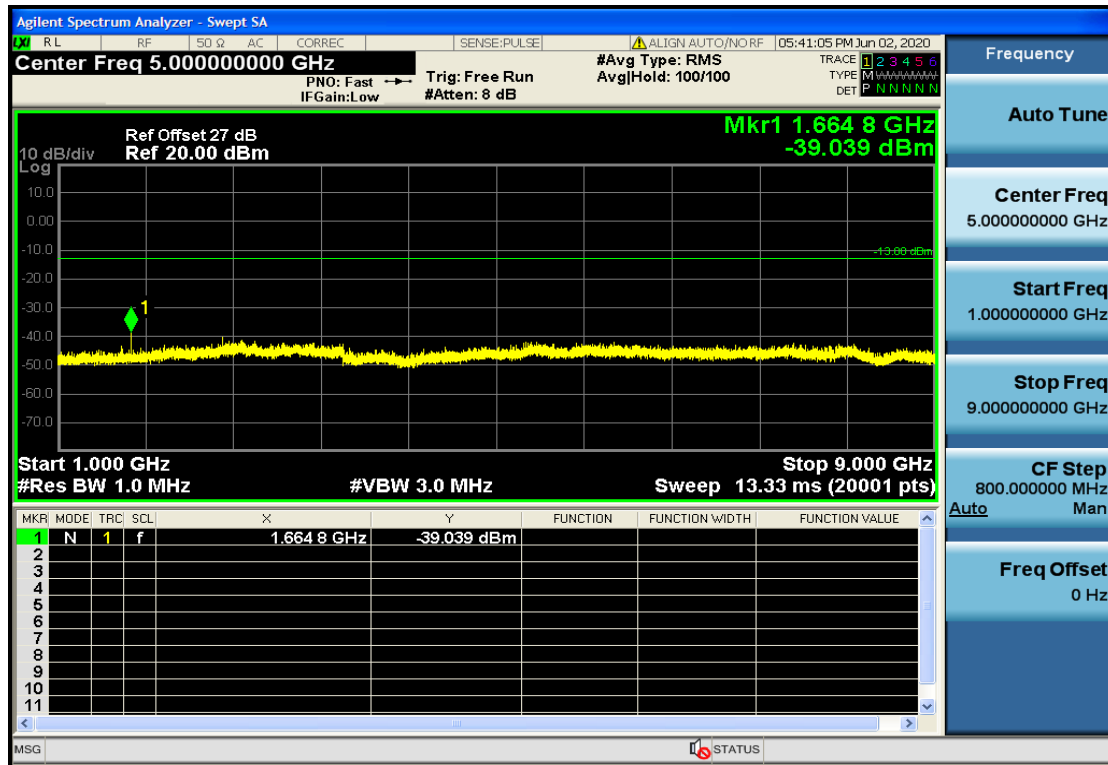

OB5-10-836.5-QPSK-1#LOW@1GHz-9GHz@Pass