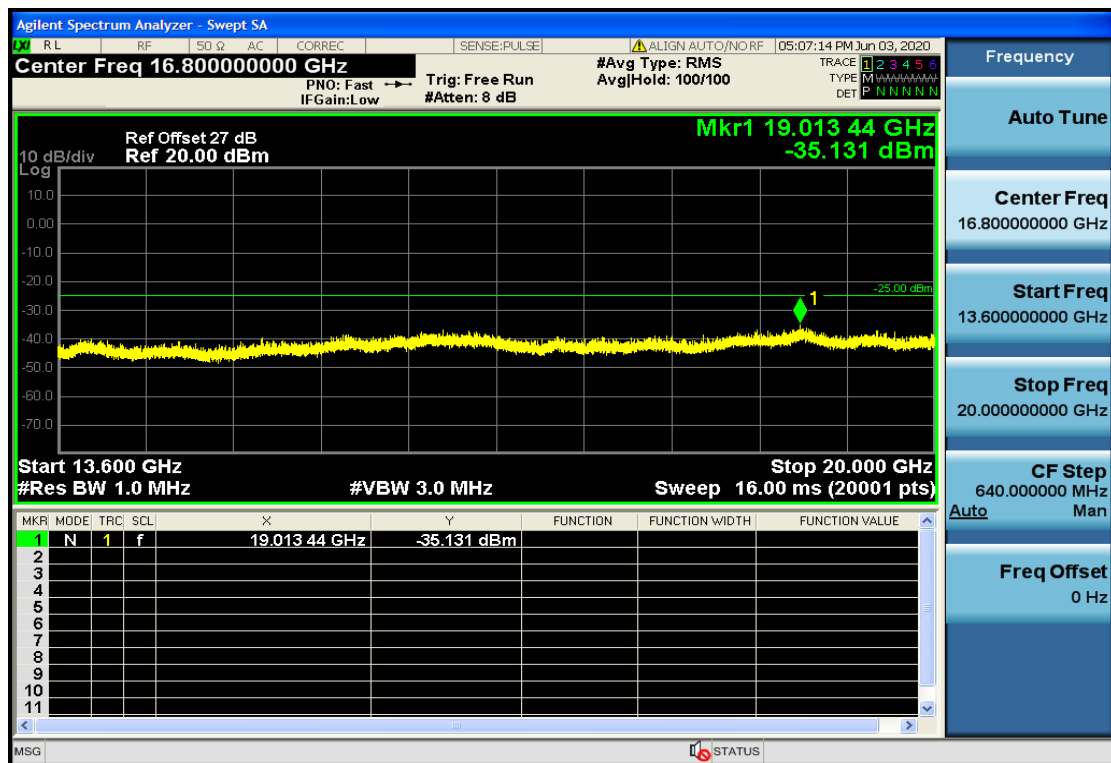

OB41-20-2593-QPSK-1#LOW@13.6GHz-20GHz@Pass

OB41-20-2593-QPSK-1#HIGH@30mHz-1GHz@Pass

OB41-20-2593-QPSK-1#HIGH@1GHz-7GHz@Pass

OB41-20-2593-QPSK-1#HIGH@7GHz-13.6GHz@Pass

OB41-20-2593-QPSK-1#HIGH@13.6GHz-20GHz@Pass