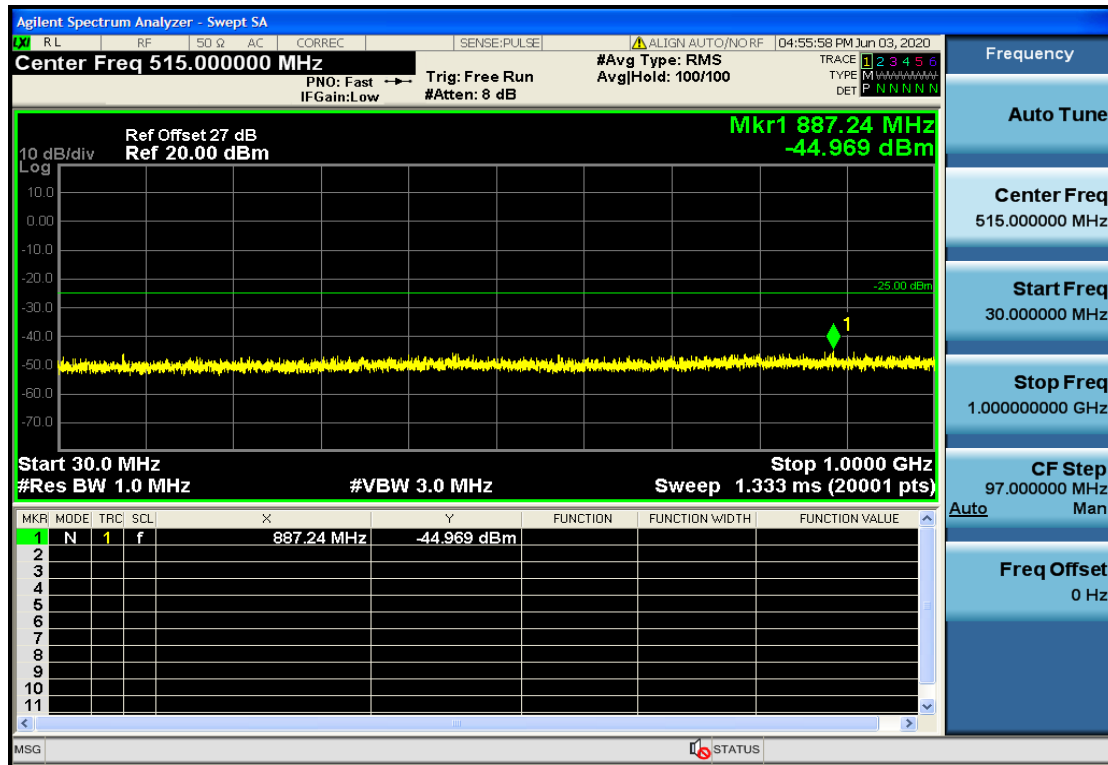

OB41-15-2593-QPSK-75#LOW@30mHz-1GHz@Pass