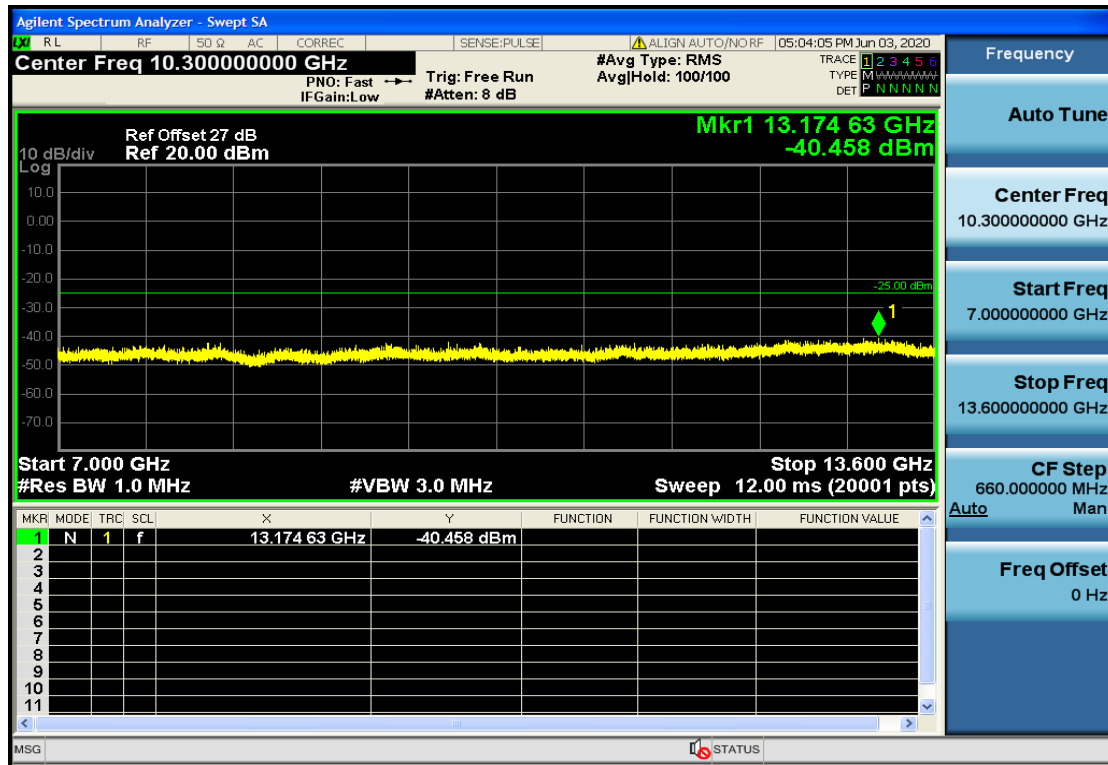

OB41-20-2506-QPSK-1#HIGH@7GHz-13.6GHz@Pass