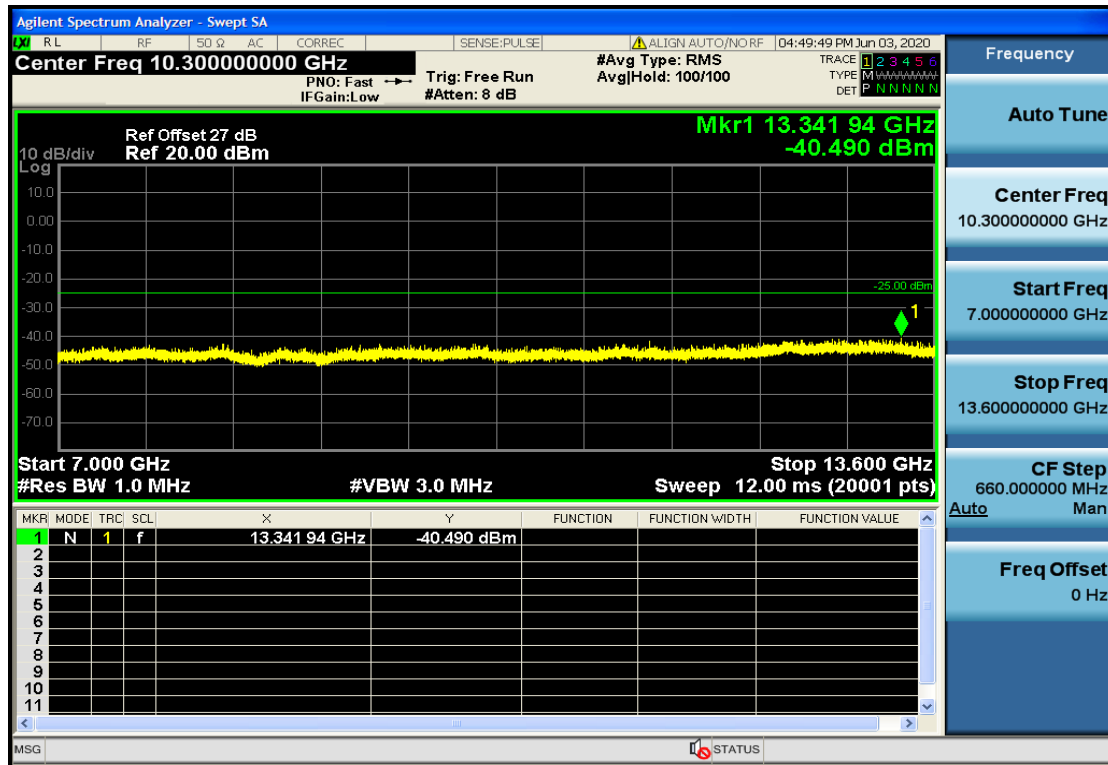

OB41-10-2593-QPSK-1#HIGH@7GHz-13.6GHz@Pass