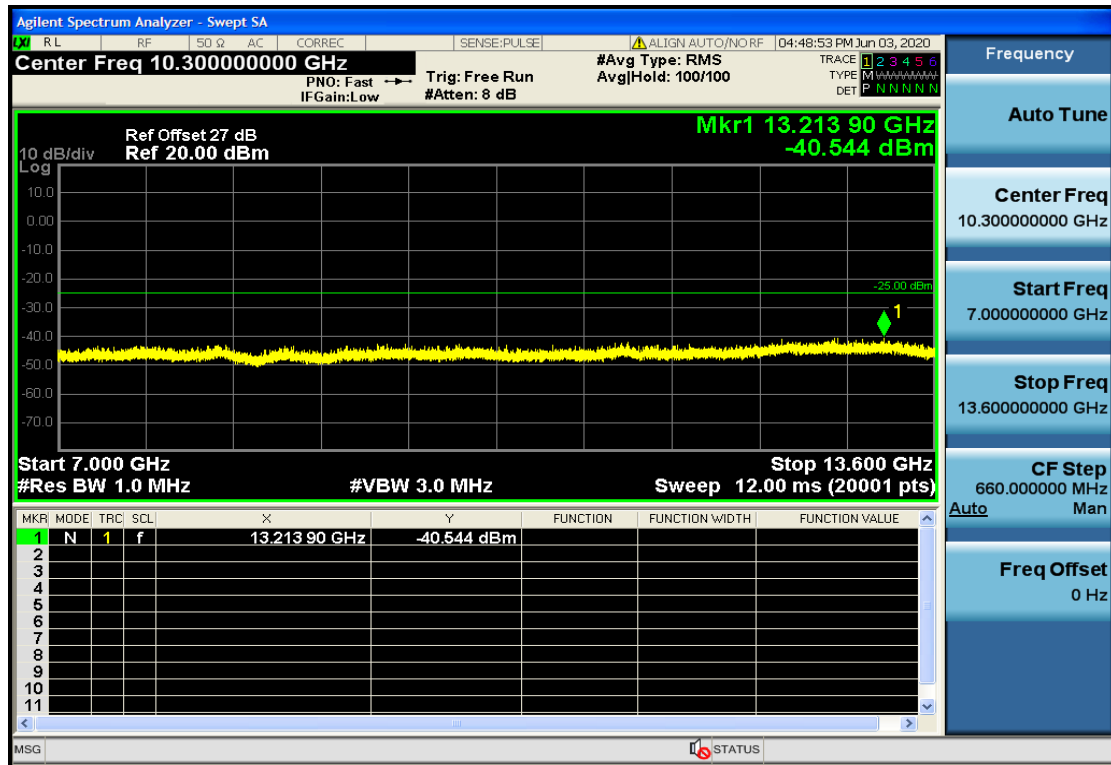

OB41-10-2593-QPSK-1#LOW@30MHz-1GHz@Pass

OB41-10-2593-QPSK-1#LOW@1GHz-7GHz@Pass

OB41-10-2593-QPSK-1#LOW@7GHz-13.6GHz@Pass

OB41-10-2593-QPSK-1#LOW@13.6GHz-20GHz@Pass

OB41-10-2593-QPSK-1#HIGH@30mHz-1GHz@Pass