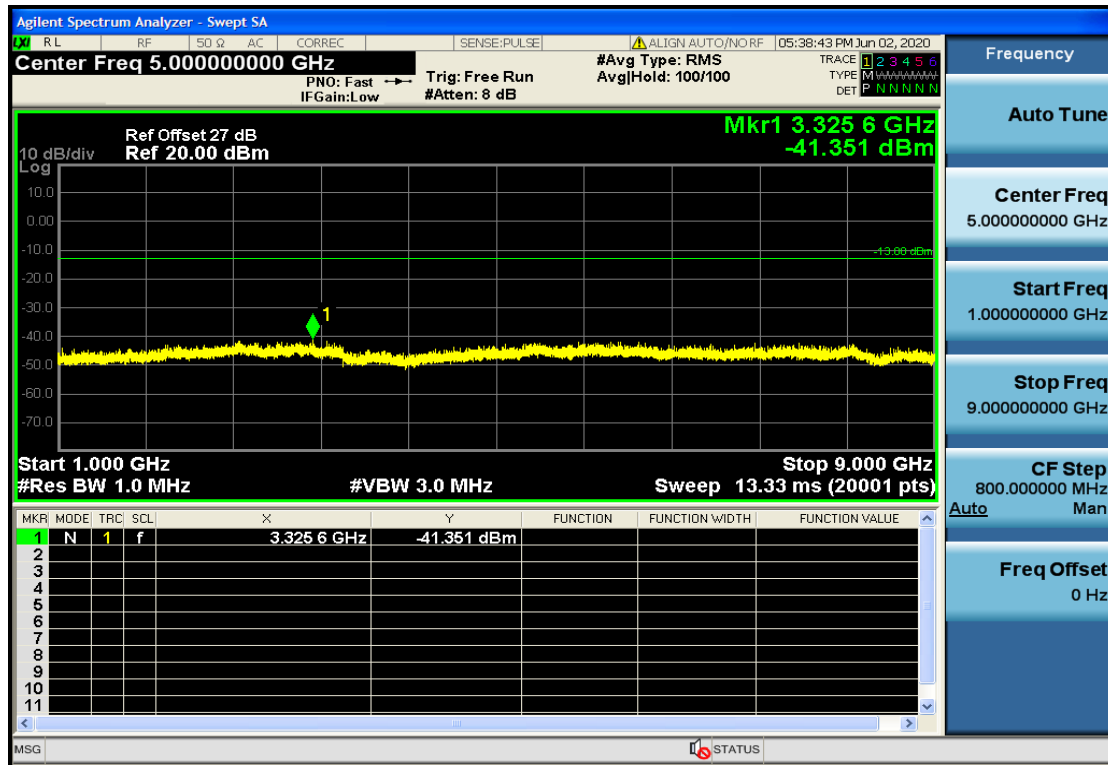

OB5-10-829-QPSK-50#LOW@1GHz-9GHz@Pass