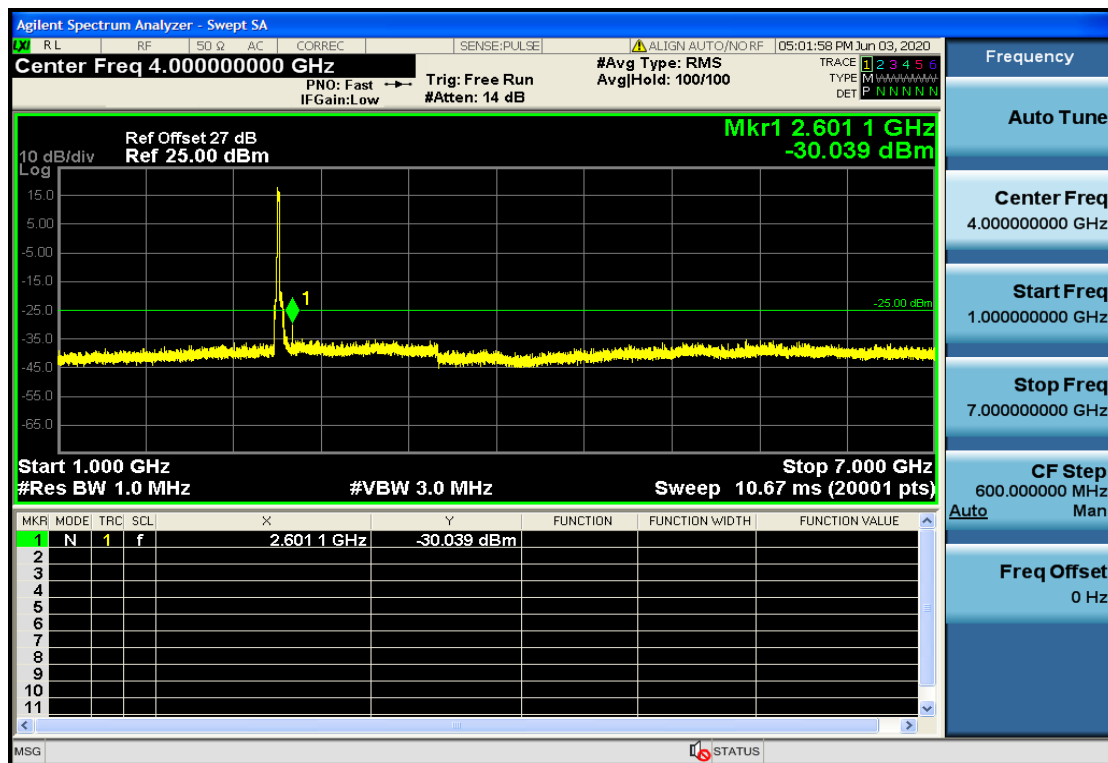

OB41-20-2506-QPSK-100#LOW@1GHz-7GHz@Pass