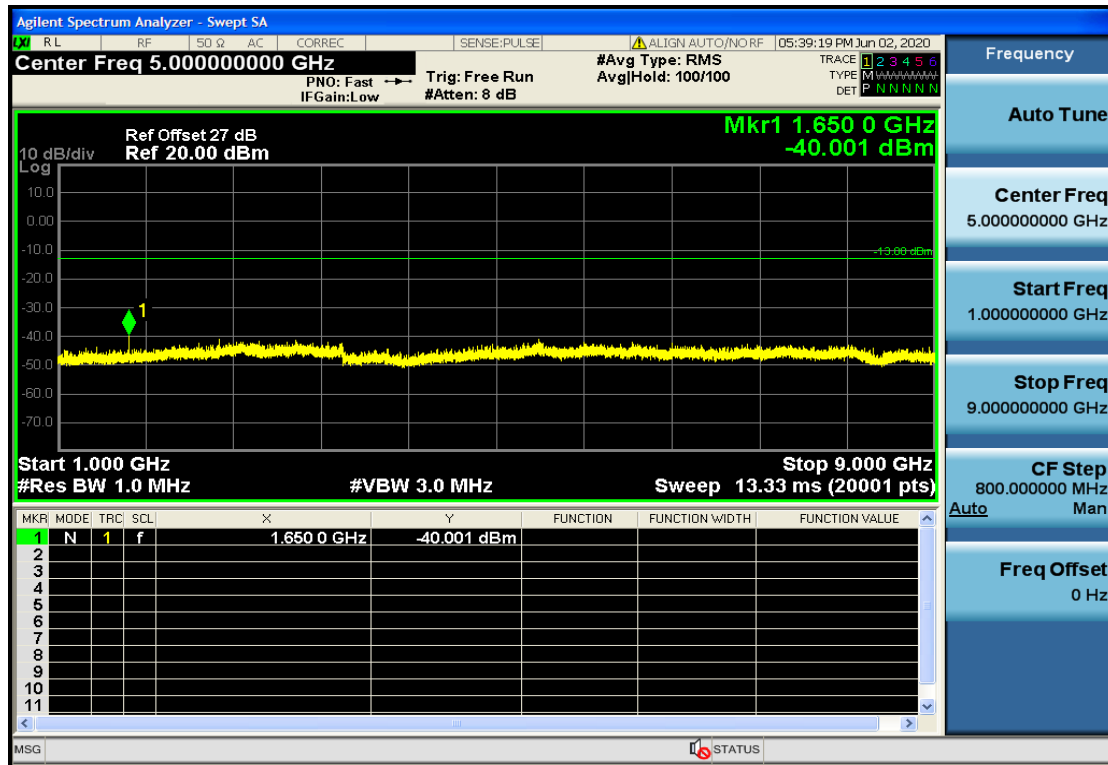

OB5-10-829-QPSK-1#LOW@1GHz-9GHz@Pass