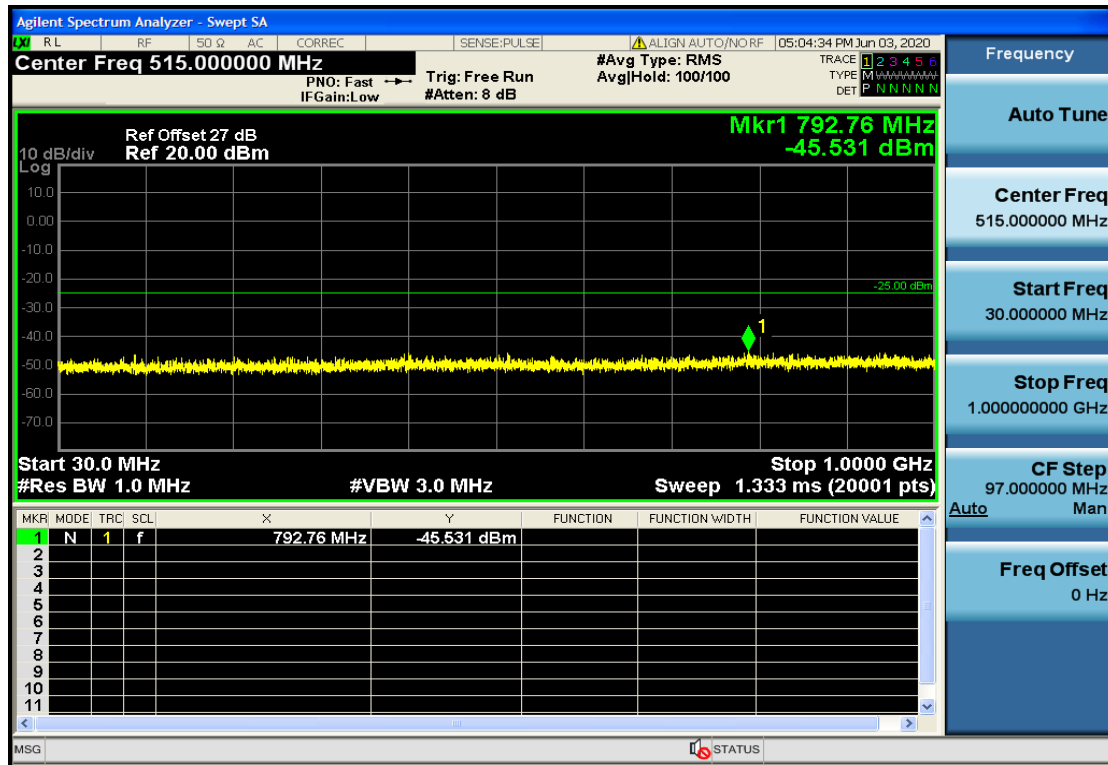

OB41-20-2506-QPSK-1#HIGH@1GHz-7GHz@Pass

OB41-20-2506-QPSK-1#HIGH@7GHz-13.6GHz@Pass

OB41-20-2506-QPSK-1#HIGH@13.6GHz-20GHz@Pass

OB41-20-2593-QPSK-100#LOW@30mHz-1GHz@Pass

OB41-20-2593-QPSK-100#LOW@1GHz-7GHz@Margin Low!