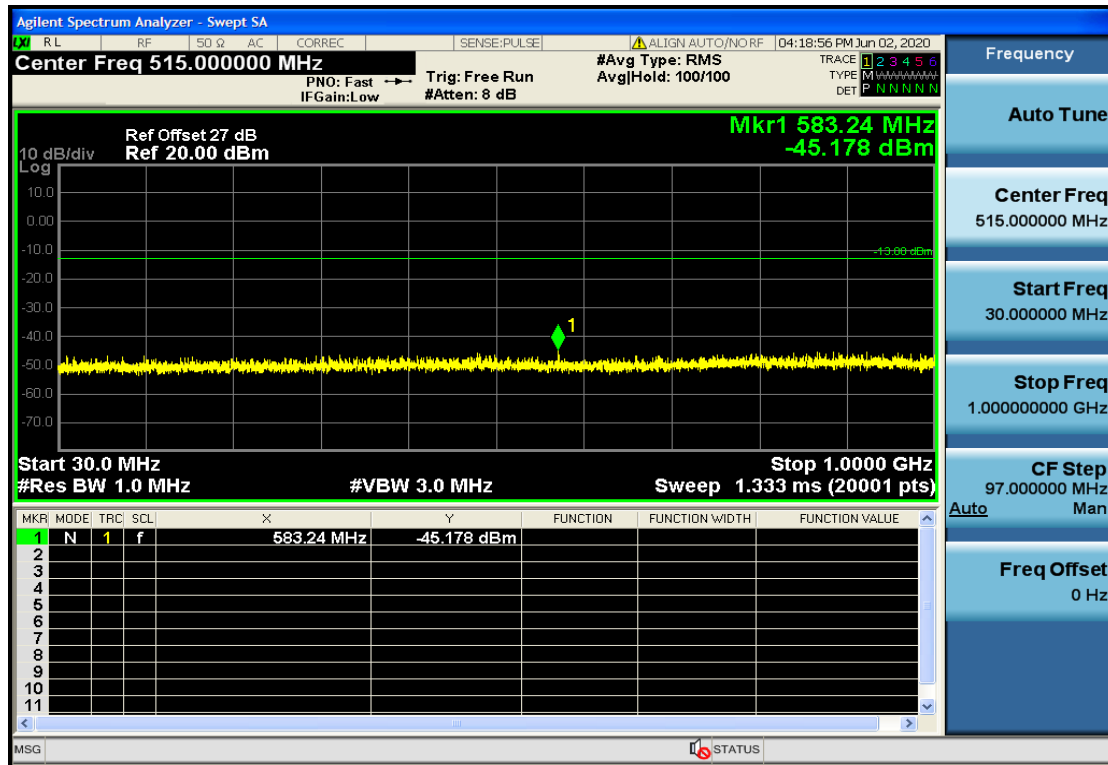

OB4-3-1753.5-QPSK-15#LOW@30MHz-1GHz@Pass