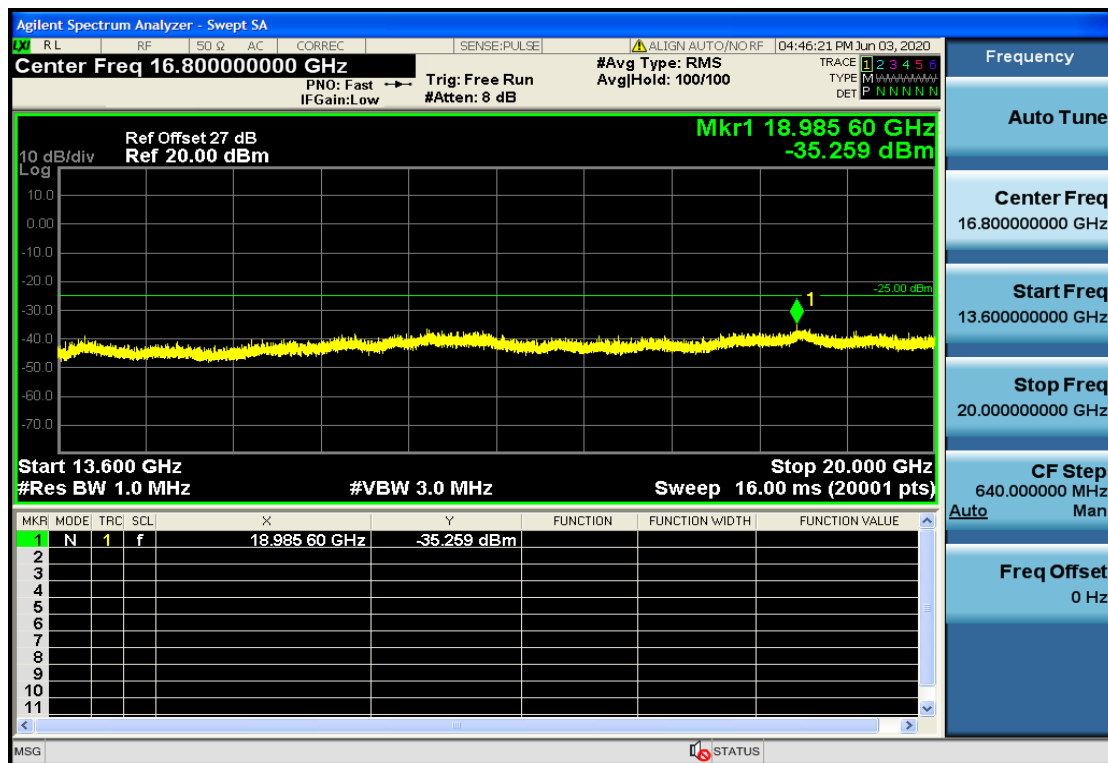

OB41-10-2501-QPSK-1#LOW@13.6GHz-20GHz@Pass