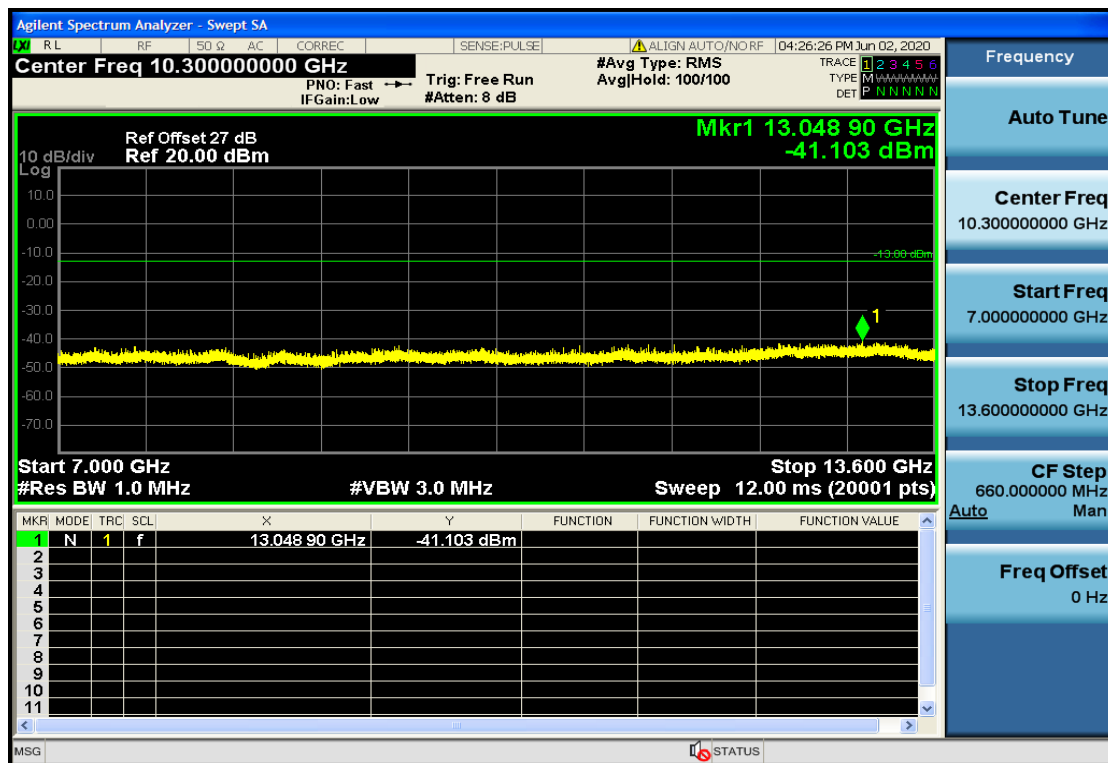

OB4-5-1712.5-QPSK-1#LOW@7GHz-13.6GHz@Pass