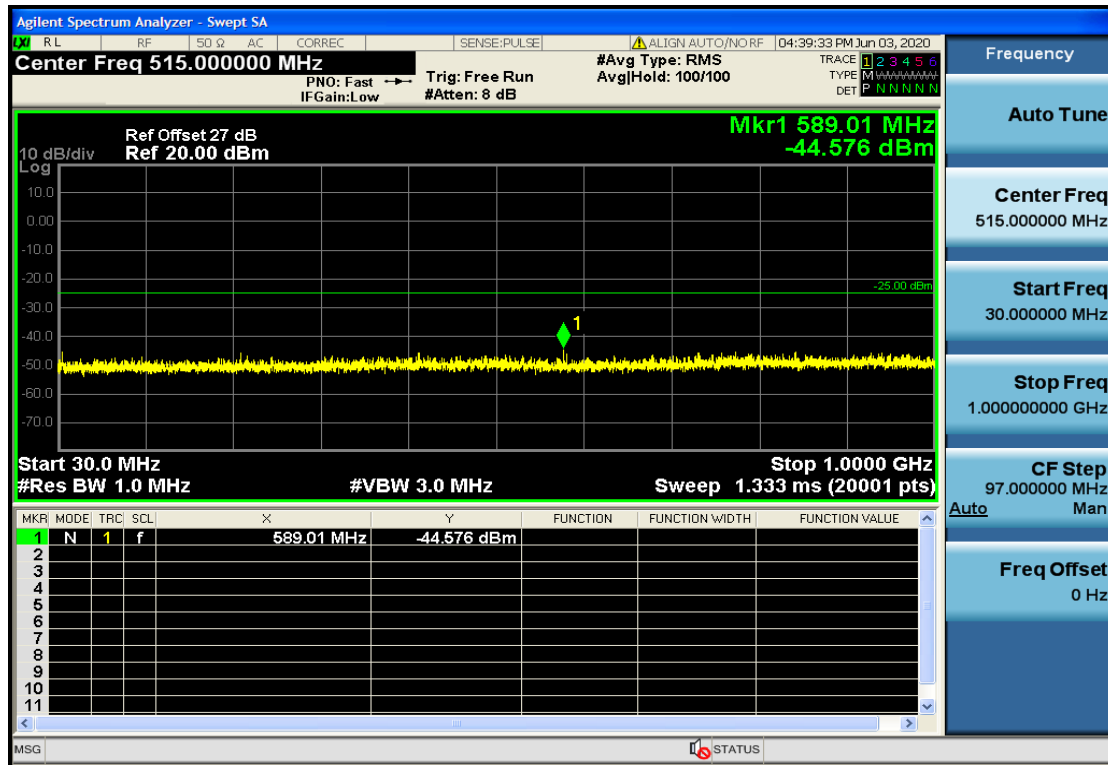

OB41-5-2593-QPSK-1#LOW@30MHz-1GHz@Pass

OB41-5-2593-QPSK-1#LOW@1GHz-7GHz@Pass

OB41-5-2593-QPSK-1#LOW@7GHz-13.6GHz@Pass

OB41-5-2593-QPSK-1#LOW@13.6GHz-20GHz@Pass

OB41-5-2593-QPSK-1#HIGH@30MHz-1GHz@Pass

OB41-5-2593-QPSK-1#HIGH@1GHz-7GHz@Pass