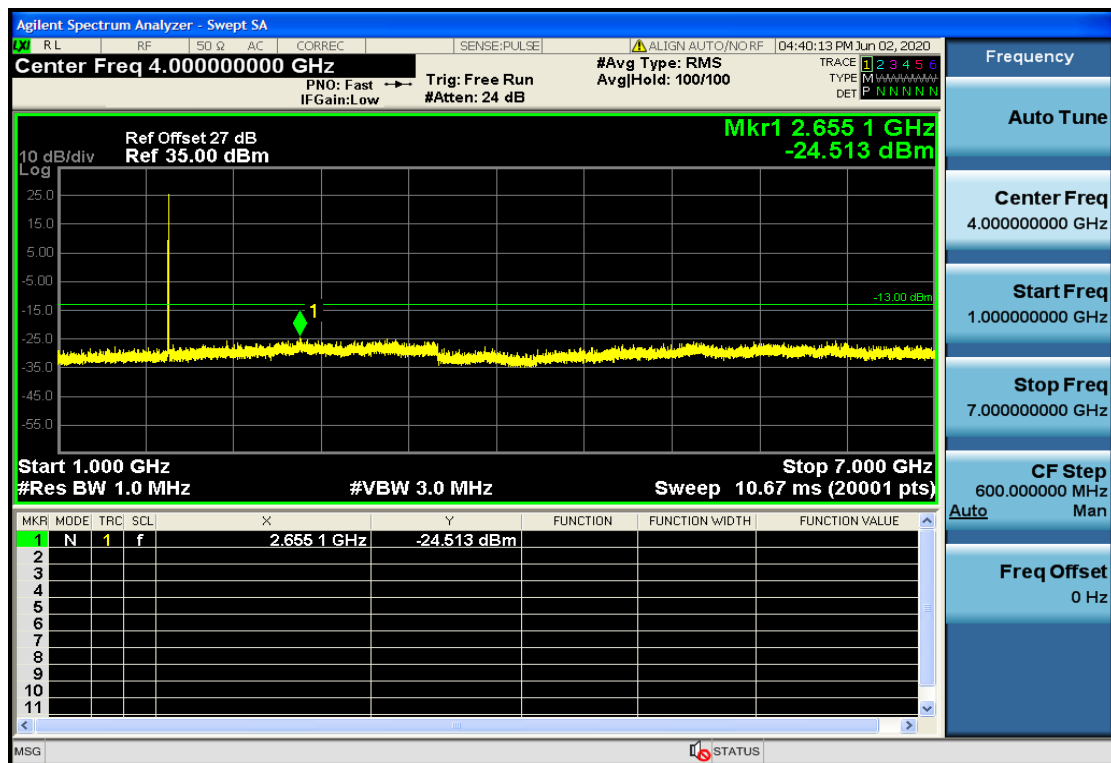

OB4-5-1732.5-QPSK-25#LOW@30MHz-1GHz@Pass

OB4-5-1732.5-QPSK-25#LOW@7GHz-13.6GHz@Pass

OB4-5-1752.5-QPSK-1#HIGH@13.6GHz-20GHz@Pass

OB4-5-1752.5-QPSK-1#HIGH@1GHz-7GHz@Pass

OB4-5-1752.5-QPSK-1#HIGH@30MHz-1GHz@Pass