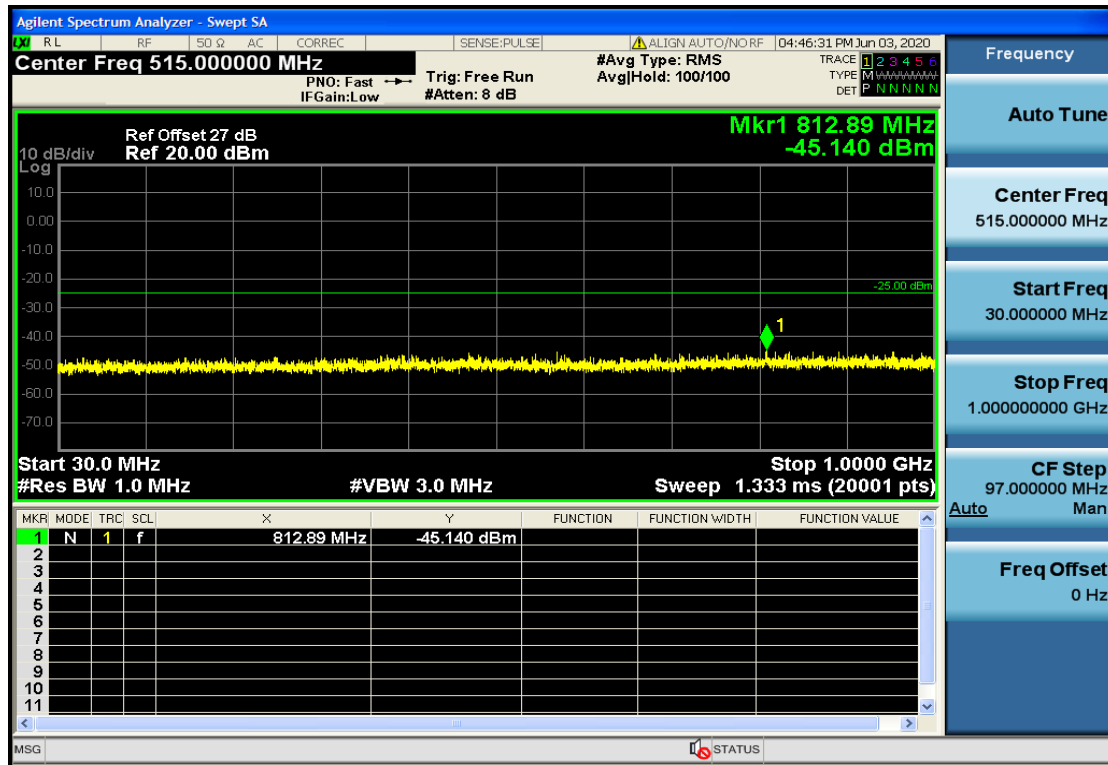

OB41-10-2501-QPSK-1#HIGH@30mHz-1GHz@Pass