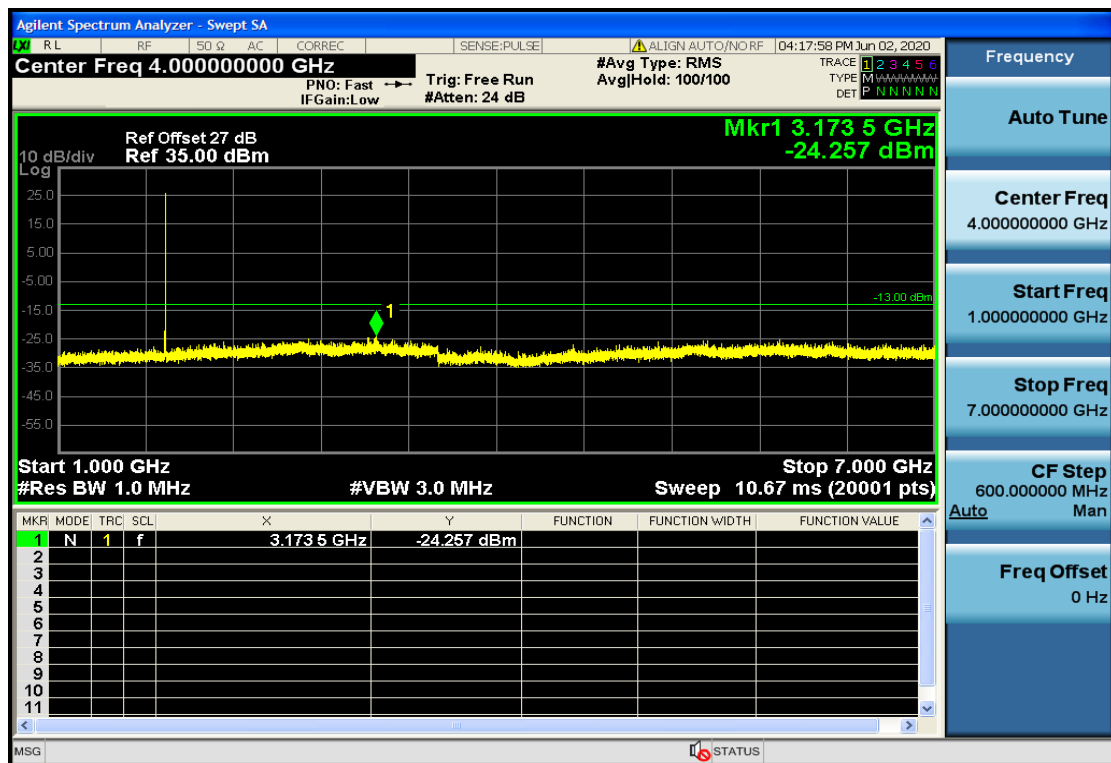

OB4-3-1732.5-QPSK-1#HIGH@1GHz-7GHz@Pass