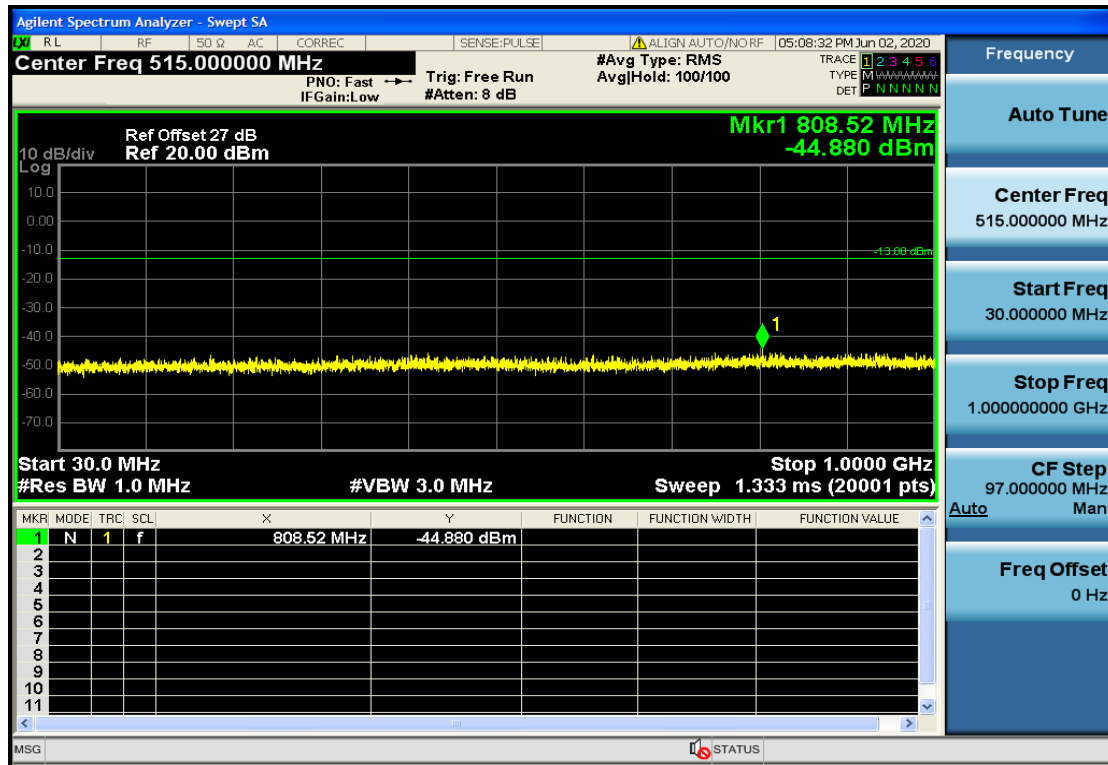

OB4-20-1745-QPSK-100#LOW@30mHz-1GHz@Pass

OB4-20-1745-QPSK-100#LOW@7GHz-13.6GHz@Pass

OB4-3-1711.5-QPSK-1#HIGH@13.6GHz-20GHz@Pass

OB4-3-1711.5-QPSK-1#HIGH@1GHz-7GHz@Pass

OB4-3-1711.5-QPSK-1#HIGH@30mHz-1GHz@Pass