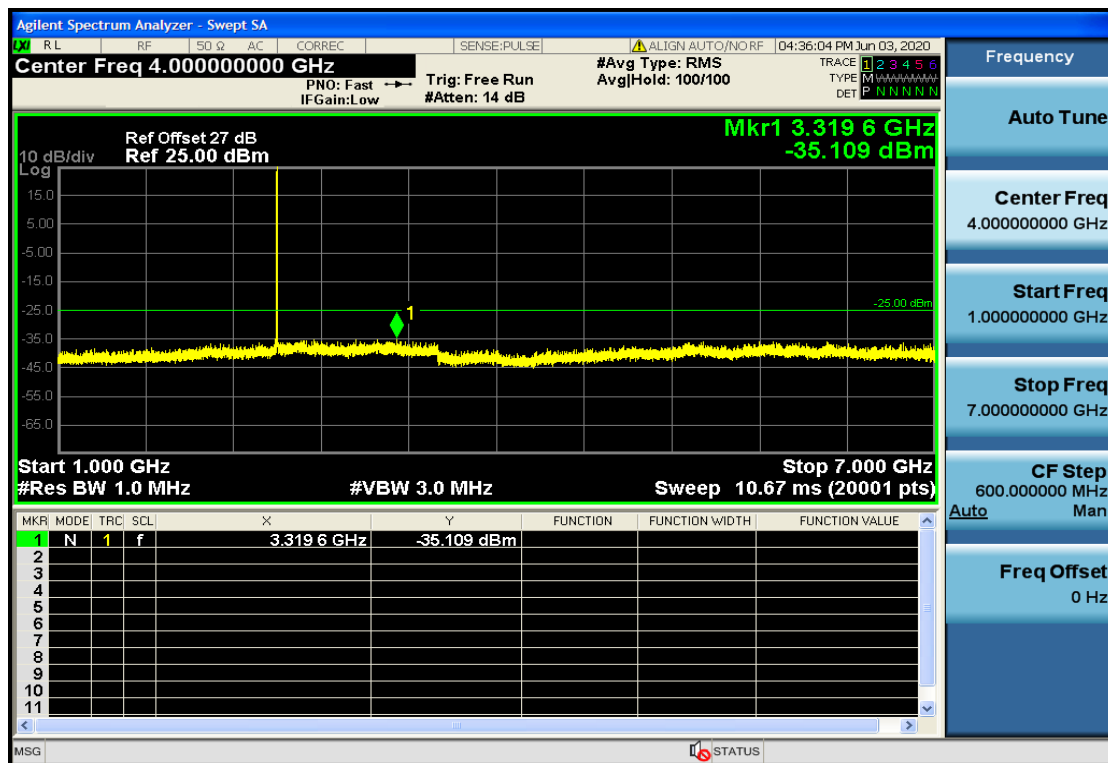

OB41-5-2498.5-QPSK-25#LOW@1GHz-7GHz@Pass

OB41-5-2498.5-QPSK-25#LOW@7GHz-13.6GHz@Pass

OB41-5-2498.5-QPSK-25#LOW@13.6GHz-20GHz@Pass

OB41-5-2498.5-QPSK-1#LOW@30mHz-1GHz@Pass

OB41-5-2498.5-QPSK-1#LOW@1GHz-7GHz@Pass