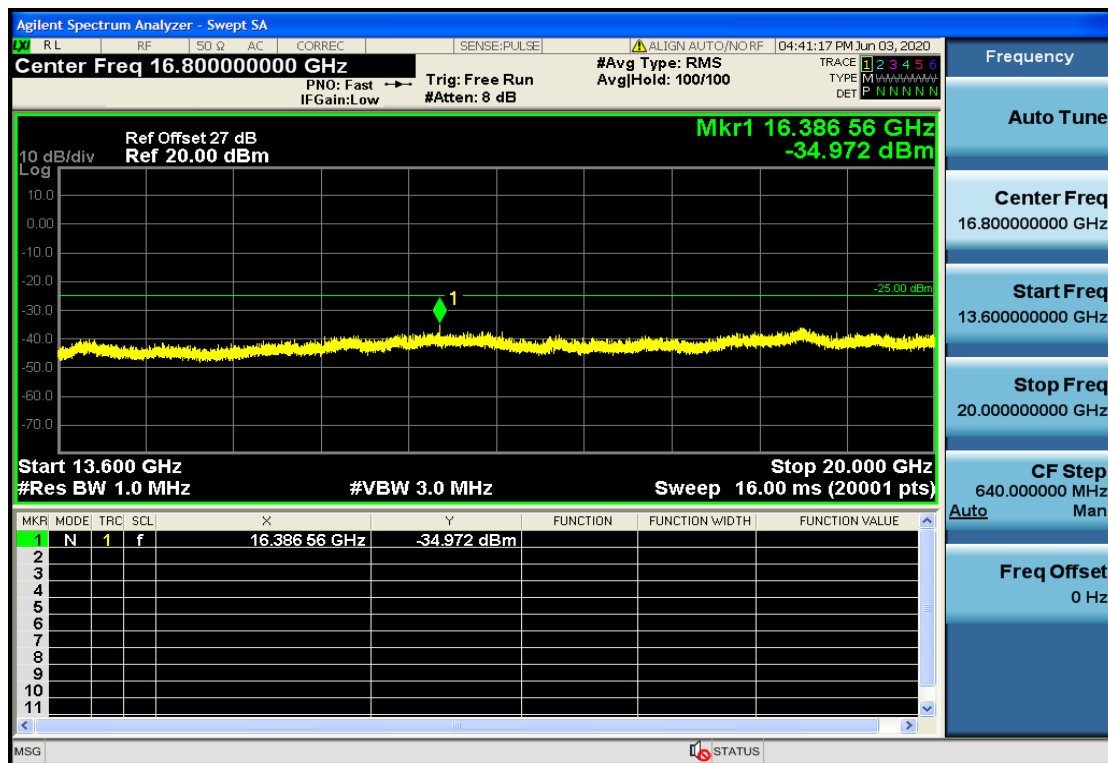

OB41-5-2687.5-QPSK-25#LOW@13.6GHz-20GHz@Pass