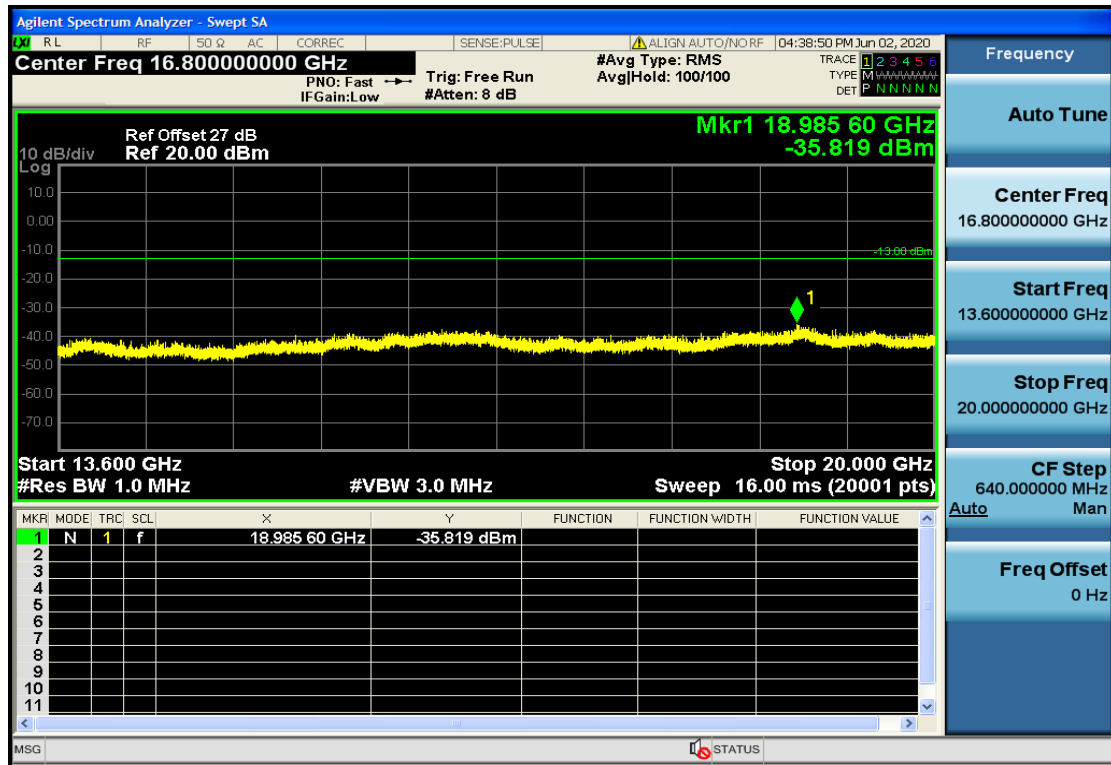

OB4-5-1752.5-QPSK-25#LOW@13.6GHz-20GHz@Pass