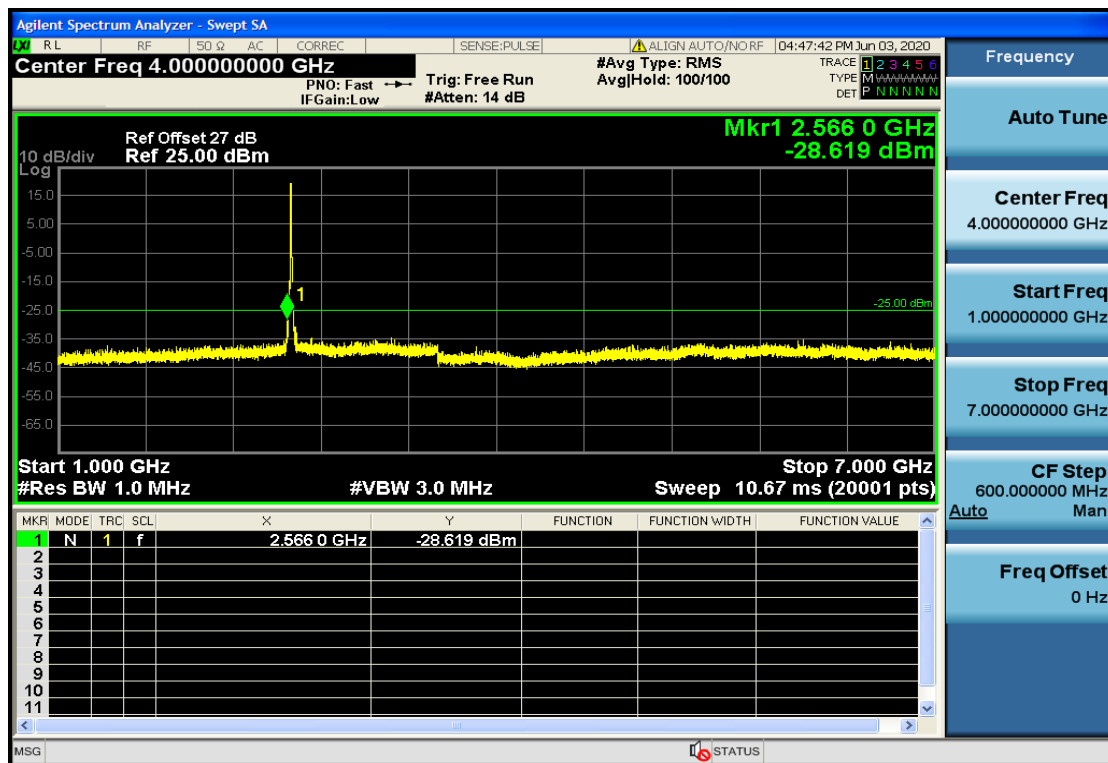

OB41-10-2593-QPSK-50#LOW@1GHz-7GHz@Pass