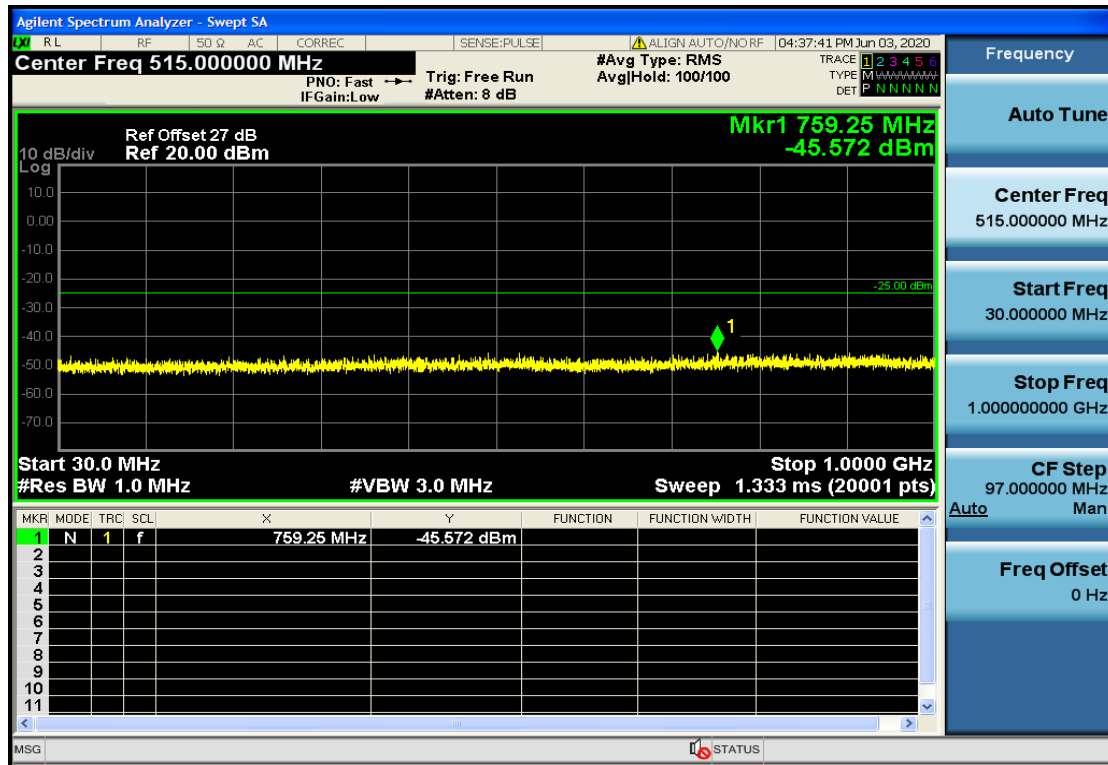

OB41-5-2593-QPSK-25#LOW@30mHz-1GHz@Pass