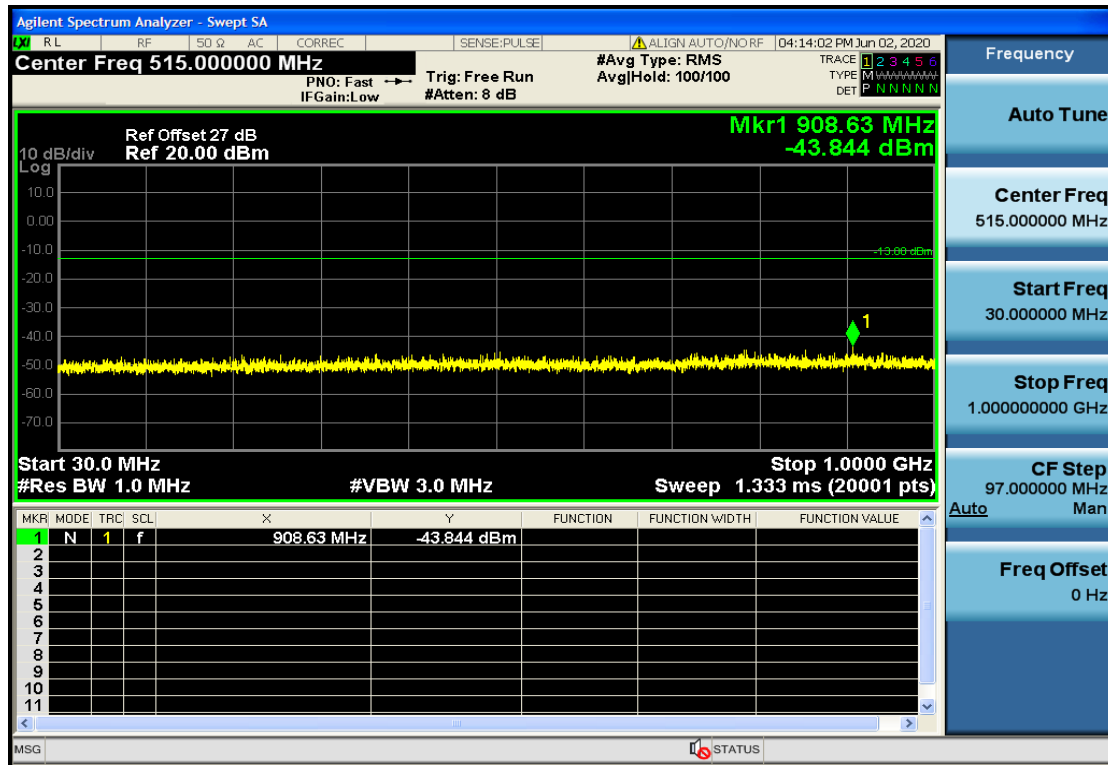

OB4-3-1711.5-QPSK-1#HIGH@7GHz-13.6GHz@Pass

OB4-3-1711.5-QPSK-1#LOW@13.6GHz-20GHz@Pass

OB4-3-1711.5-QPSK-1#LOW@1GHz-7GHz@Pass

OB4-3-1711.5-QPSK-1#LOW@30MHz-1GHz@Pass

OB4-3-1711.5-QPSK-1#LOW@7GHz-13.6GHz@Pass