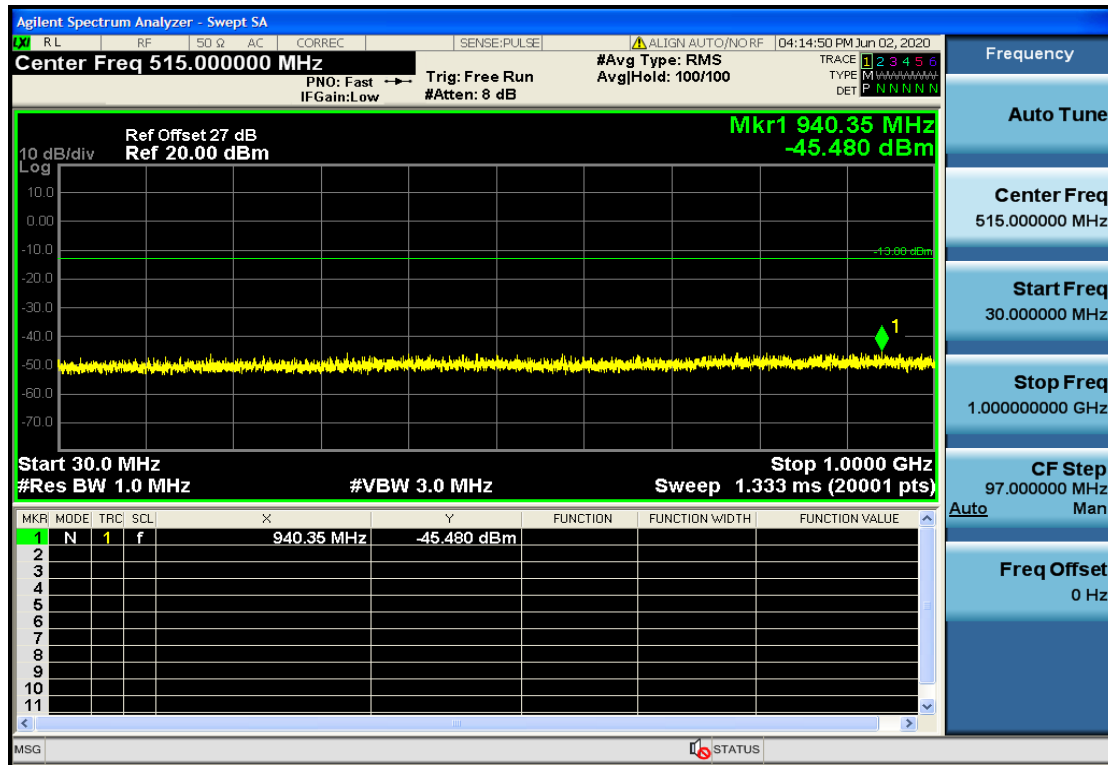

OB4-20-1745-QPSK-100#LOW@30mHz-1GHz@Pass

OB4-20-1745-QPSK-100#LOW@7GHz-13.6GHz@Pass

OB4-3-1711.5-QPSK-1#HIGH@13.6GHz-20GHz@Pass

OB4-3-1711.5-QPSK-1#HIGH@1GHz-7GHz@Pass

OB4-3-1711.5-QPSK-1#HIGH@30mHz-1GHz@Pass