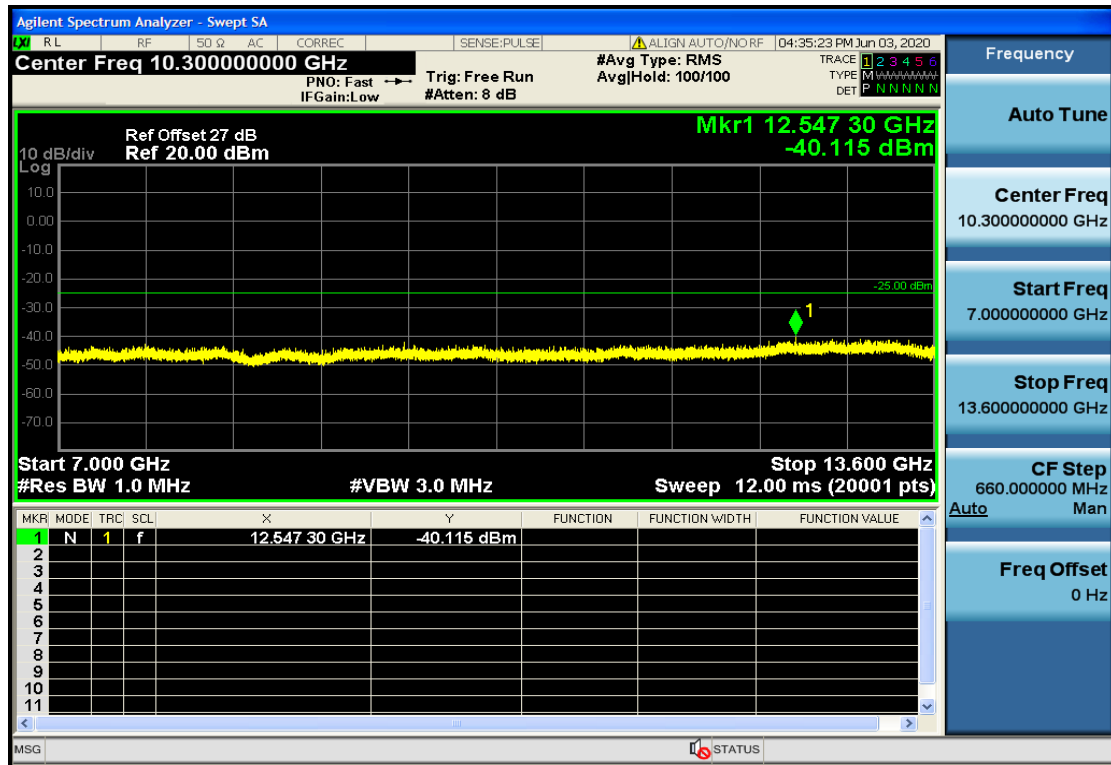

OB41-5-2498.5-QPSK-25#LOW@7GHz-13.6GHz@Pass