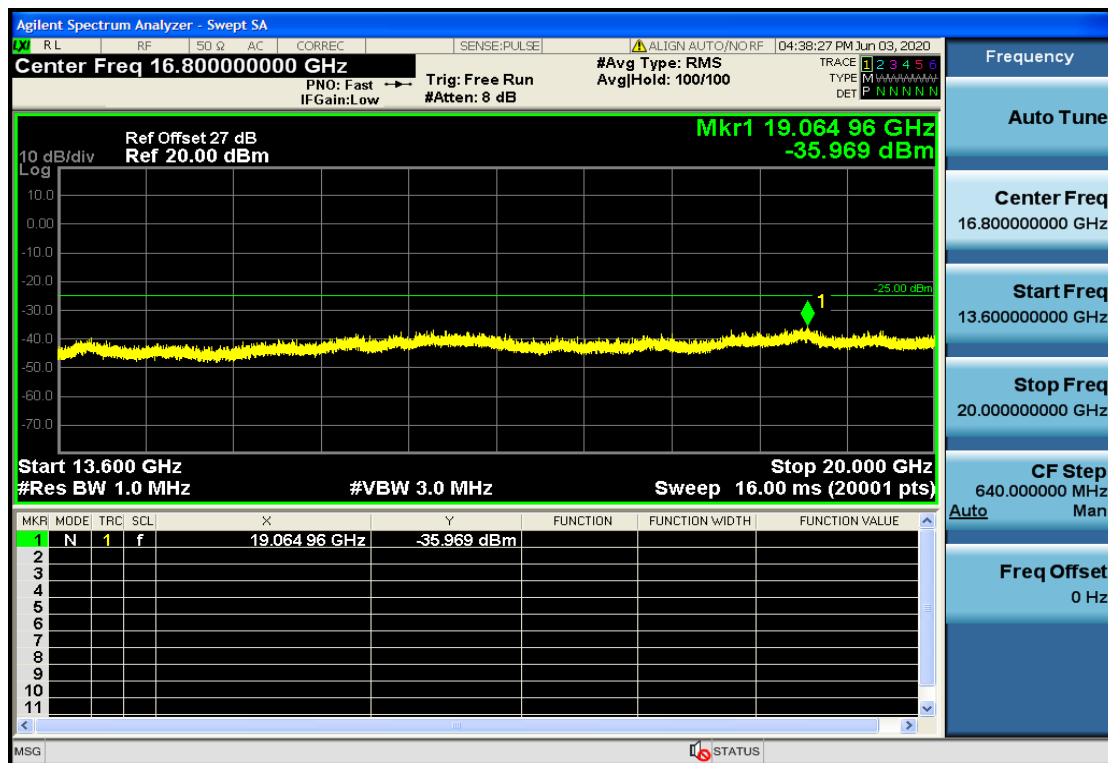

OB41-5-2498.5-QPSK-1#HIGH@13.6GHz-20GHz@Pass

OB41-5-2593-QPSK-25#LOW@30mHz-1GHz@Pass

OB41-5-2593-QPSK-25#LOW@1GHz-7GHz@Pass

OB41-5-2593-QPSK-25#LOW@7GHz-13.6GHz@Pass

OB41-5-2593-QPSK-25#LOW@13.6GHz-20GHz@Pass