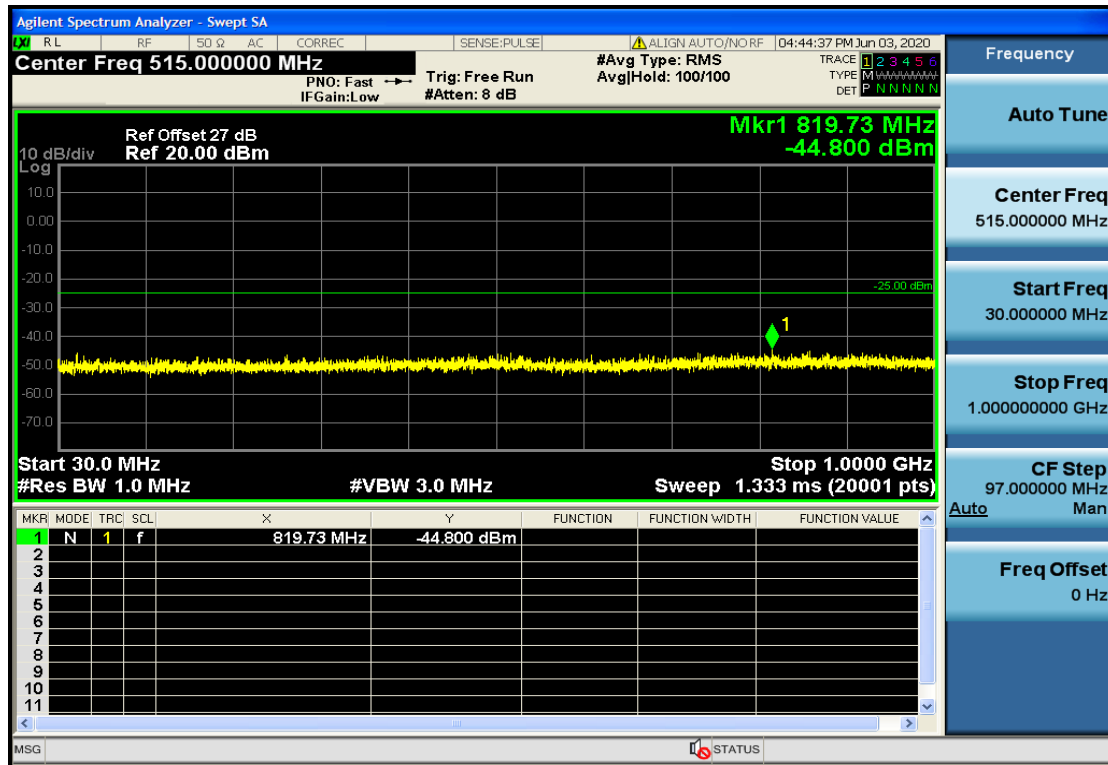

OB41-5-2687.5-QPSK-1#HIGH@30mHz-1GHz@Pass

OB41-5-2687.5-QPSK-1#HIGH@1GHz-7GHz@Pass

OB41-5-2687.5-QPSK-1#HIGH@7GHz-13.6GHz@Pass

OB41-5-2687.5-QPSK-1#HIGH@13.6GHz-20GHz@Pass

OB41-10-2501-QPSK-50#LOW@30mHz-1GHz@Pass