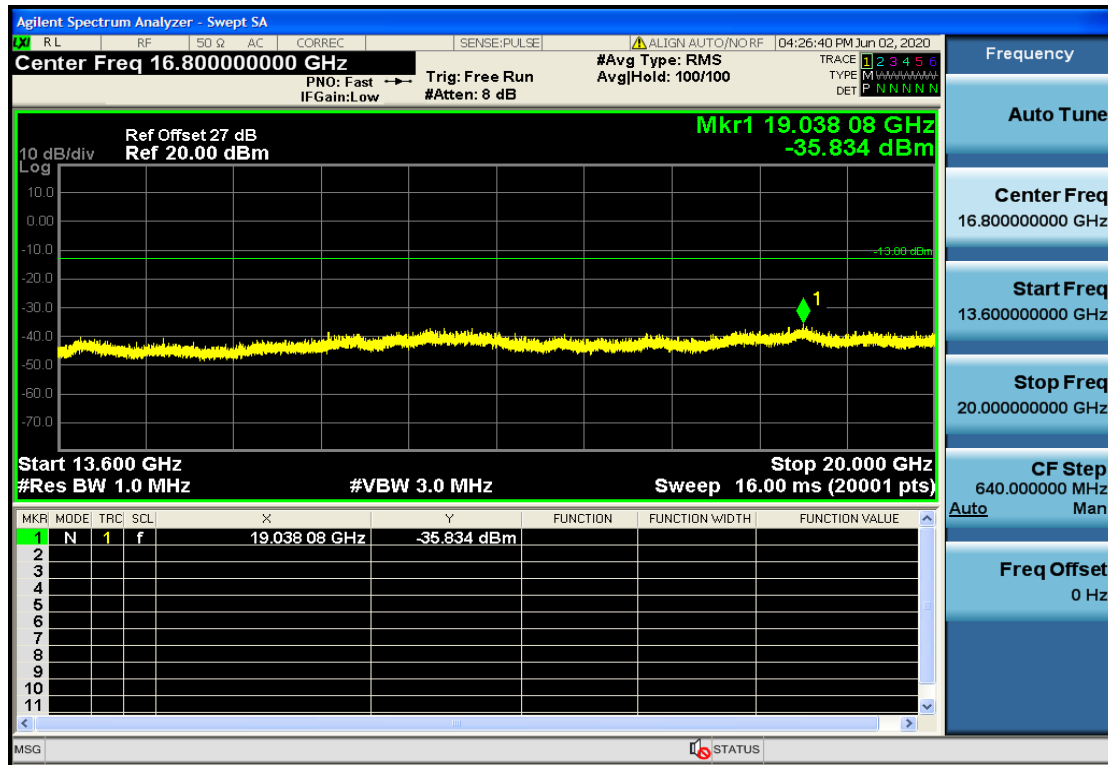

OB4-5-1712.5-QPSK-1#LOW@13.6GHz-20GHz@Pass