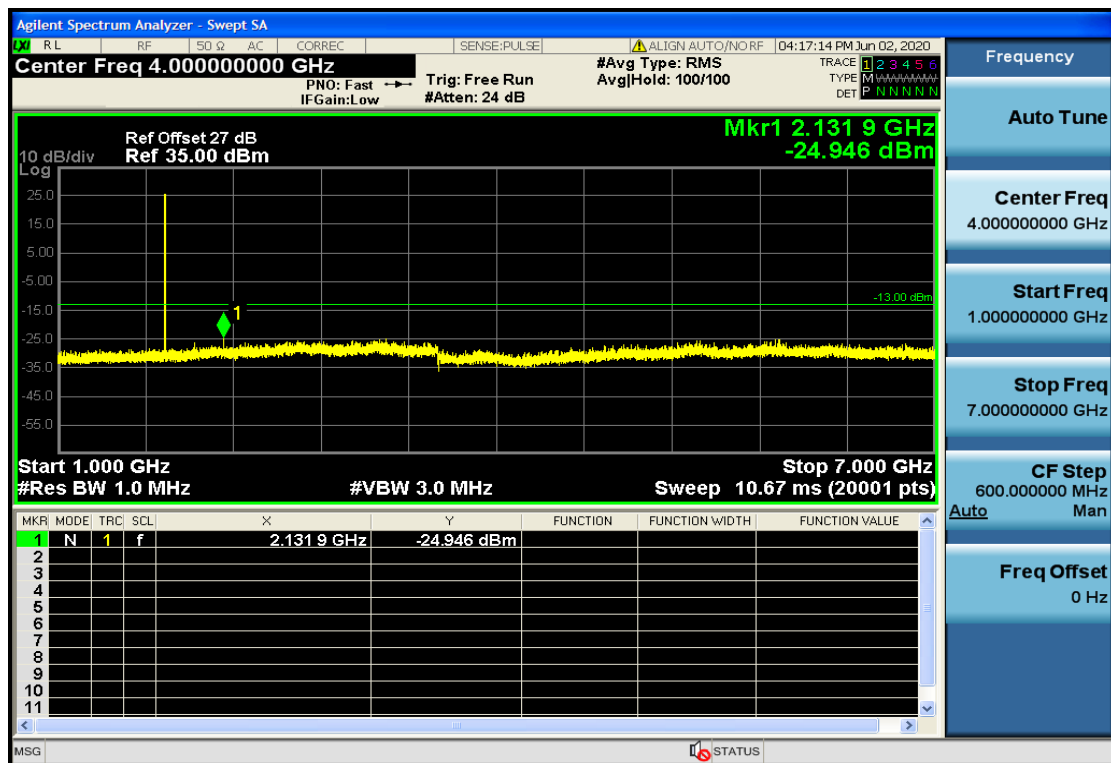

OB4-3-1732.5-QPSK-1#HIGH@1GHz-7GHz@Pass

OB4-3-1732.5-QPSK-1#HIGH@30MHz-1GHz@Pass

OB4-3-1732.5-QPSK-1#HIGH@7GHz-13.6GHz@Pass

OB4-3-1732.5-QPSK-1#LOW@13.6GHz-20GHz@Pass

OB4-3-1732.5-QPSK-1#LOW@1GHz-7GHz@Pass