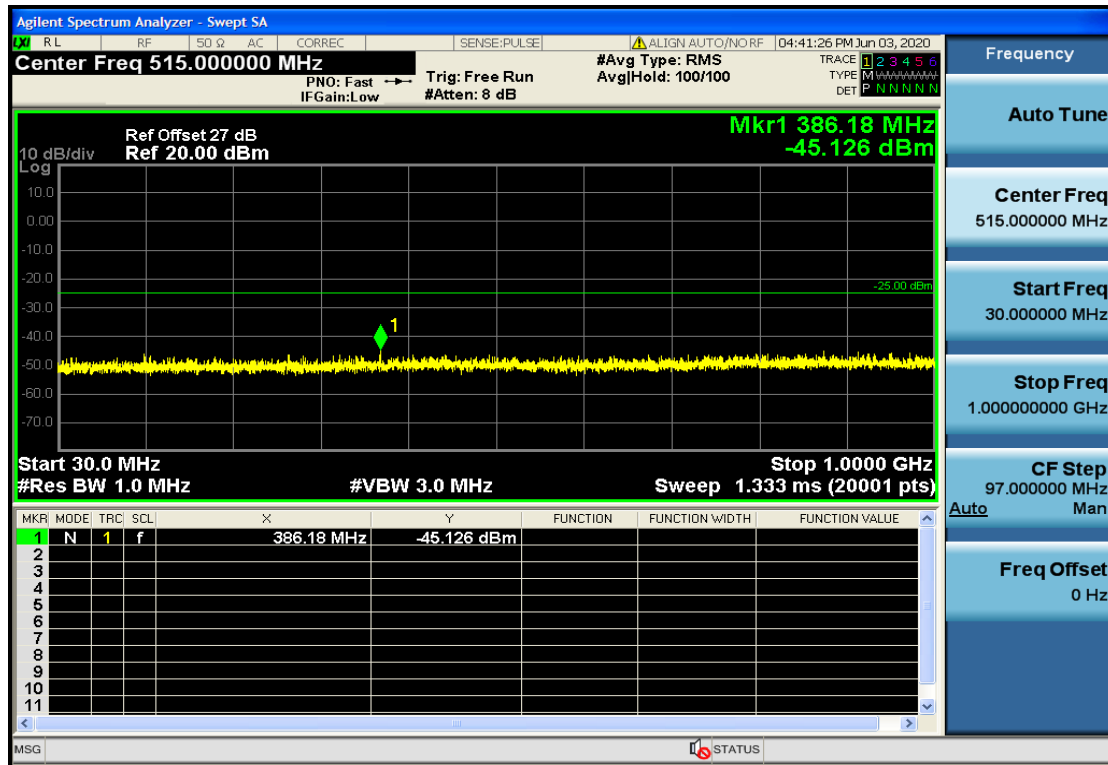

OB41-5-2687.5-QPSK-1#LOW@30mHz-1GHz@Pass