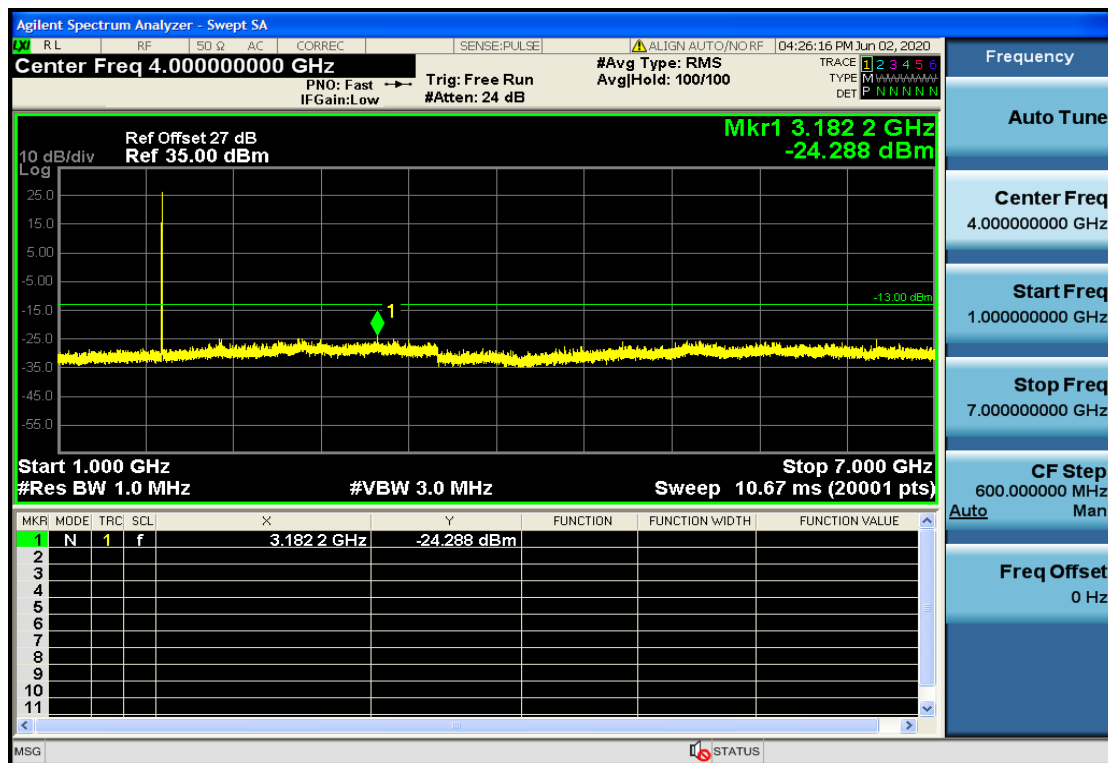

OB4-5-1712.5-QPSK-1#HIGH@30MHz-1GHz@Pass

OB4-5-1712.5-QPSK-1#HIGH@7GHz-13.6GHz@Pass

OB4-5-1712.5-QPSK-1#LOW@13.6GHz-20GHz@Pass

OB4-5-1712.5-QPSK-1#LOW@1GHz-7GHz@Pass

OB4-5-1712.5-QPSK-1#LOW@30mHz-1GHz@Pass