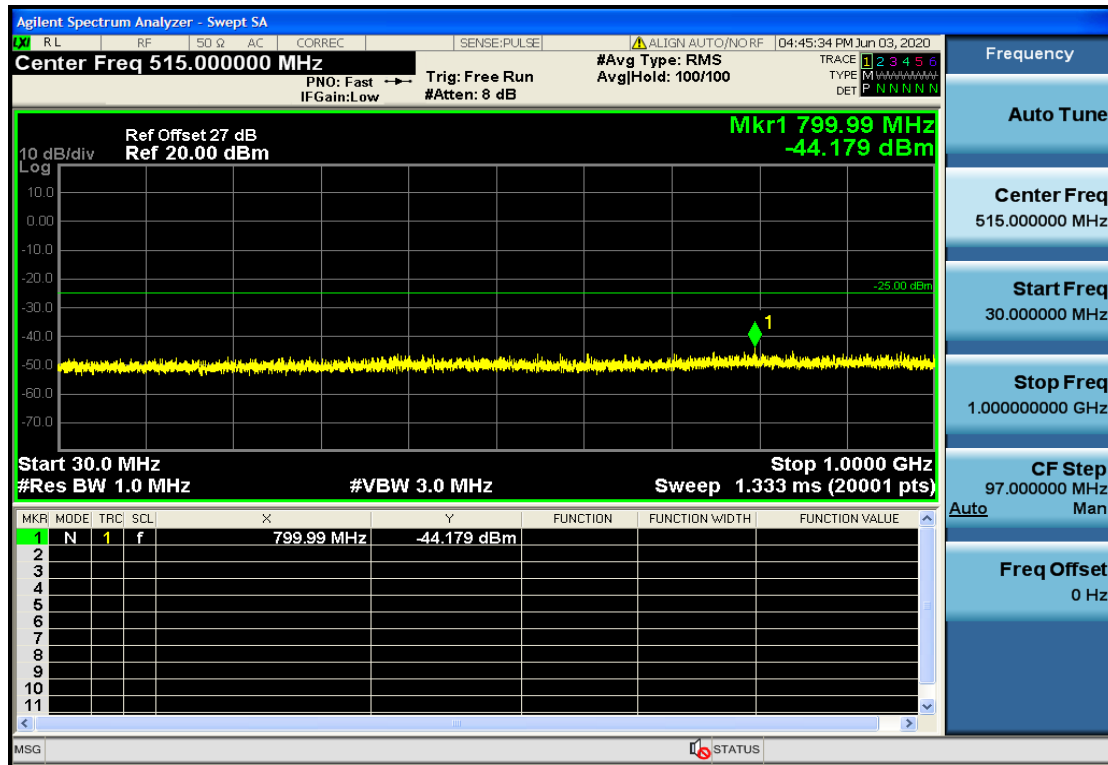

OB41-10-2501-QPSK-50#LOW@1GHz-7GHz@Pass

OB41-10-2501-QPSK-50#LOW@7GHz-13.6GHz@Pass

OB41-10-2501-QPSK-50#LOW@13.6GHz-20GHz@Pass

OB41-10-2501-QPSK-1#LOW@30mHz-1GHz@Pass

OB41-10-2501-QPSK-1#LOW@1GHz-7GHz@Pass