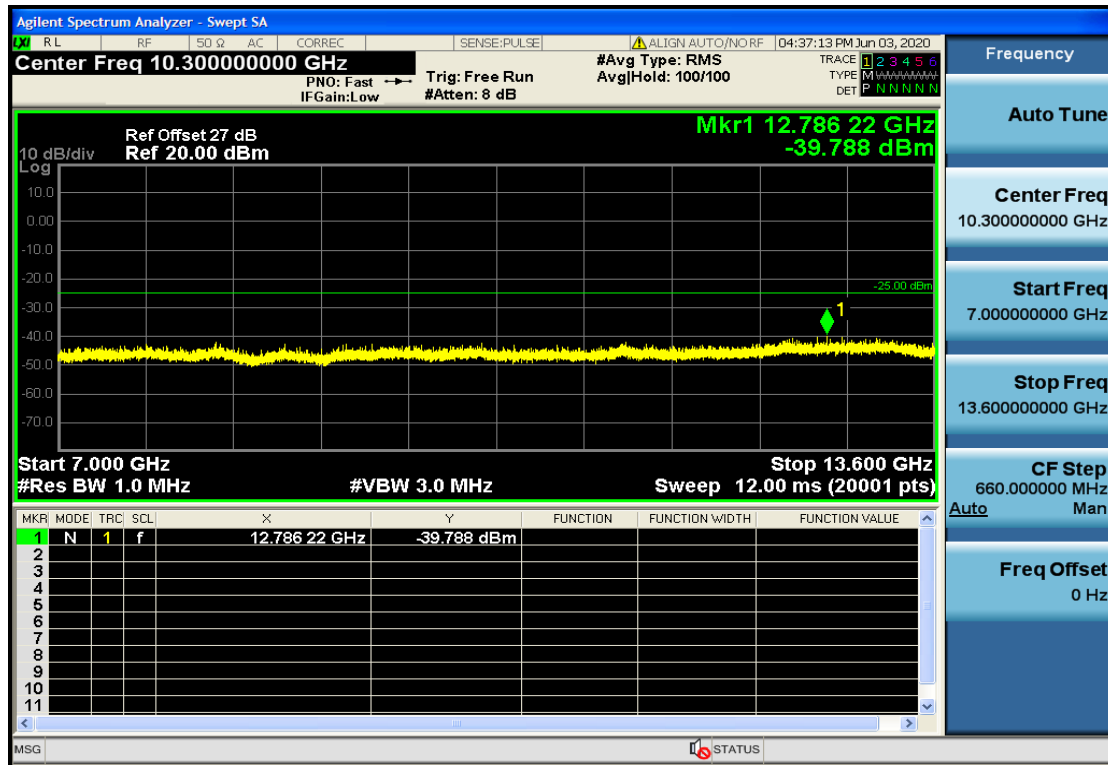

OB41-5-2498.5-QPSK-1#LOW@7GHz-13.6GHz@Pass

OB41-5-2498.5-QPSK-1#LOW@13.6GHz-20GHz@Pass

OB41-5-2498.5-QPSK-1#HIGH@30mHz-1GHz@Pass

OB41-5-2498.5-QPSK-1#HIGH@1GHz-7GHz@Pass

OB41-5-2498.5-QPSK-1#HIGH@7GHz-13.6GHz@Pass