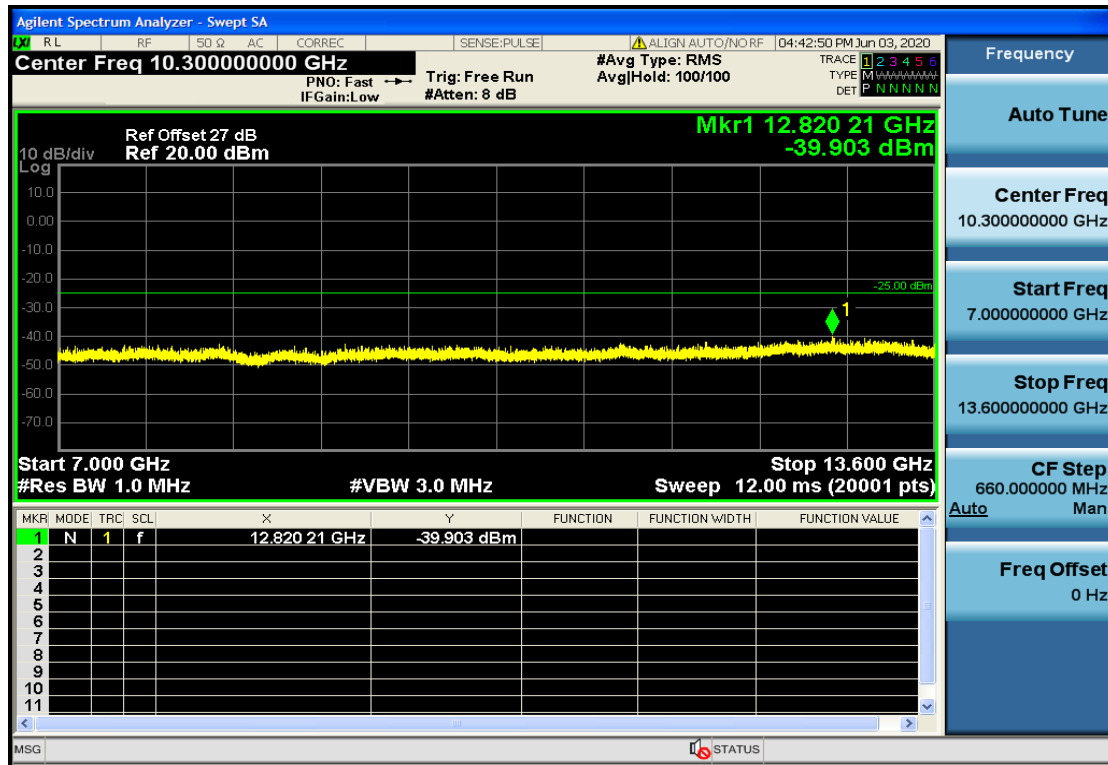

OB41-5-2687.5-QPSK-1#HIGH@7GHz-13.6GHz@Pass