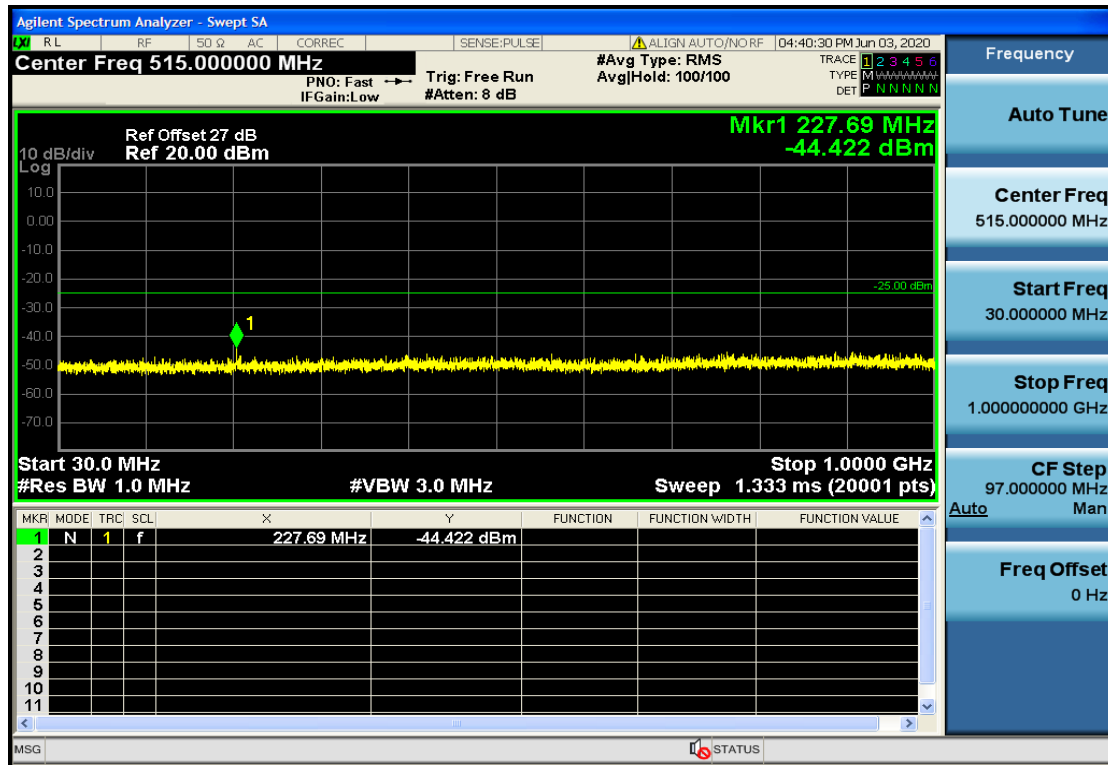

OB41-5-2687.5-QPSK-25#LOW@30mHz-1GHz@Pass