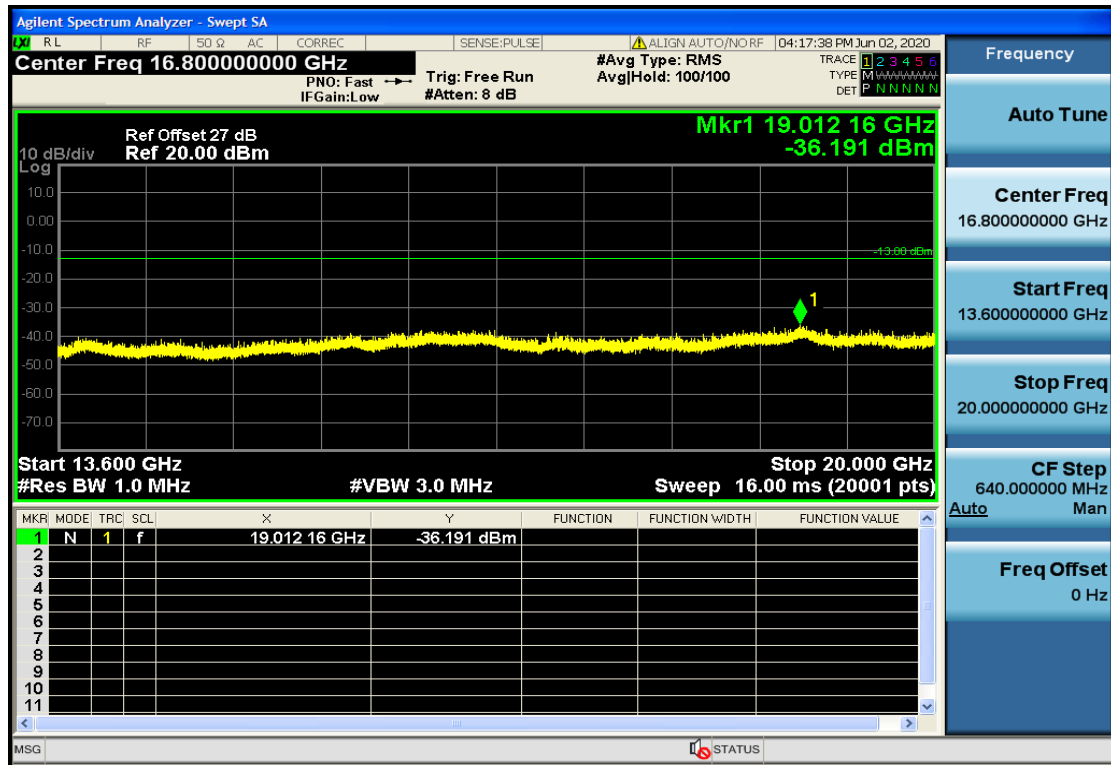

OB4-3-1732.5-QPSK-1#HIGH@1GHz-7GHz@Pass

OB4-3-1732.5-QPSK-1#HIGH@30MHz-1GHz@Pass

OB4-3-1732.5-QPSK-1#HIGH@7GHz-13.6GHz@Pass

OB4-3-1732.5-QPSK-1#LOW@13.6GHz-20GHz@Pass

OB4-3-1732.5-QPSK-1#LOW@1GHz-7GHz@Pass