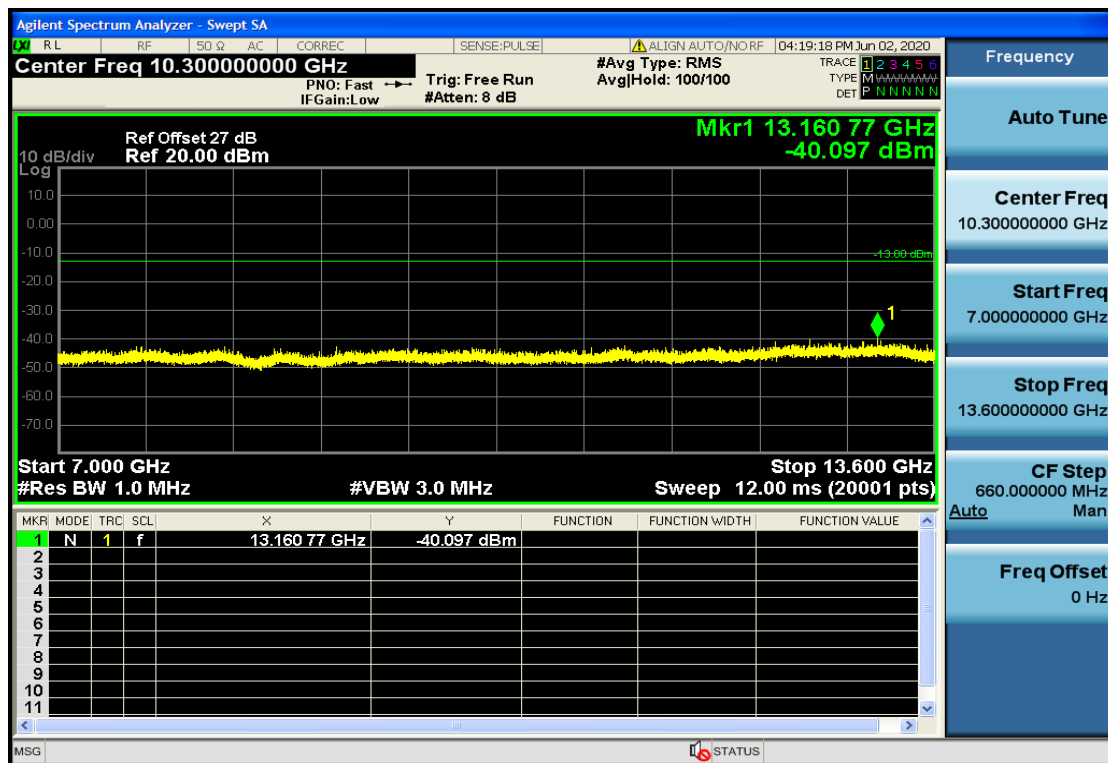

OB4-3-1753.5-QPSK-15#LOW@7GHz-13.6GHz@Pass