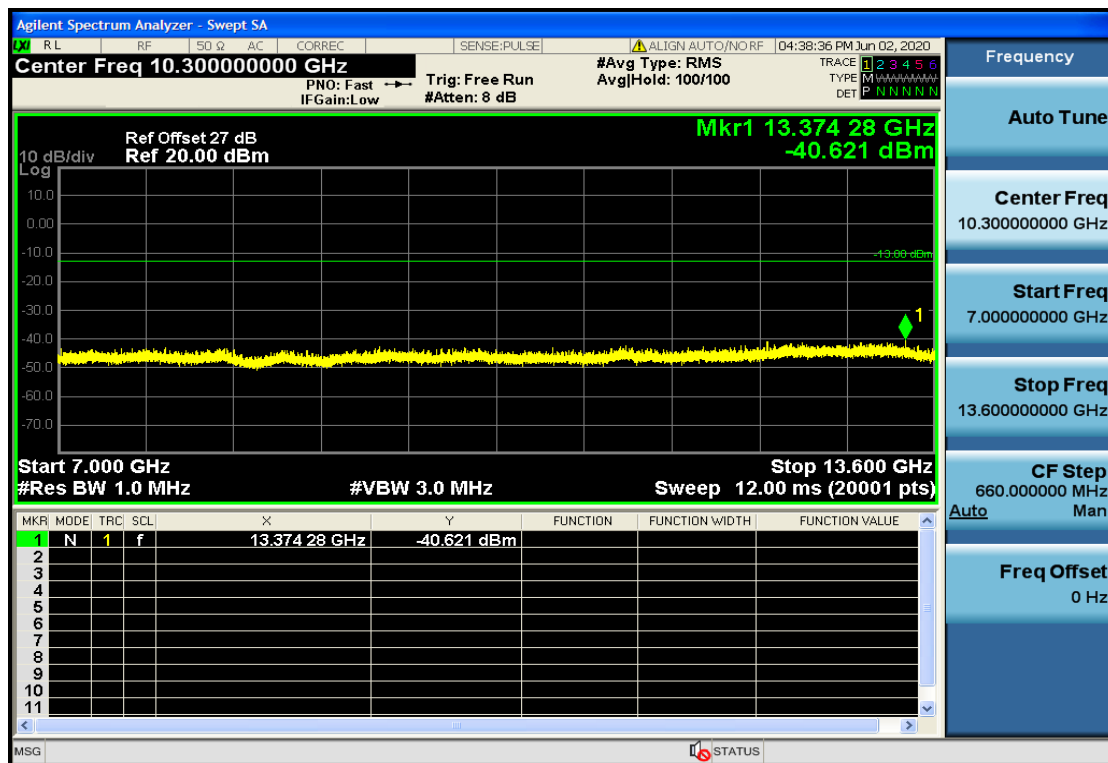

OB4-5-1752.5-QPSK-25#LOW@13.6GHz-20GHz@Pass

OB4-5-1752.5-QPSK-25#LOW@1GHz-7GHz@Pass

OB4-5-1752.5-QPSK-25#LOW@30MHz-1GHz@Pass

OB4-5-1752.5-QPSK-25#LOW@7GHz-13.6GHz@Pass

Band41

OB41-5-2498.5-QPSK-25#LOW@30mHz-1GHz@Pass