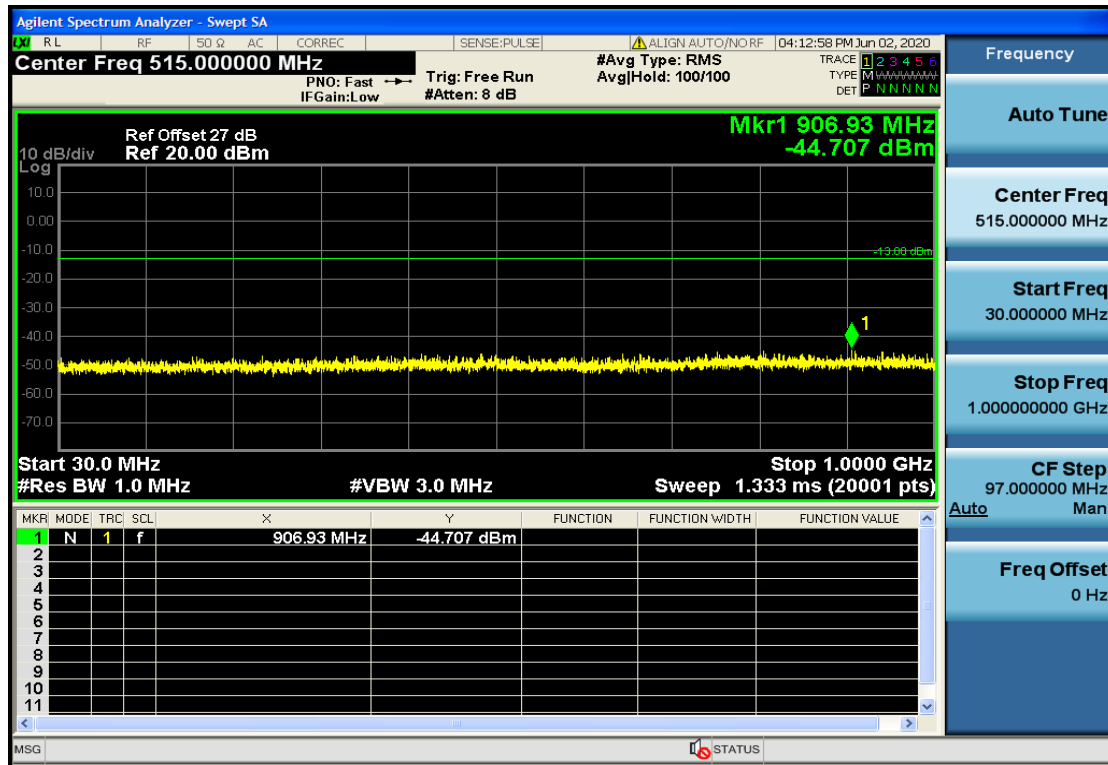

OB4-3-1711.5-QPSK-15#LOW@30MHz-1GHz@Pass