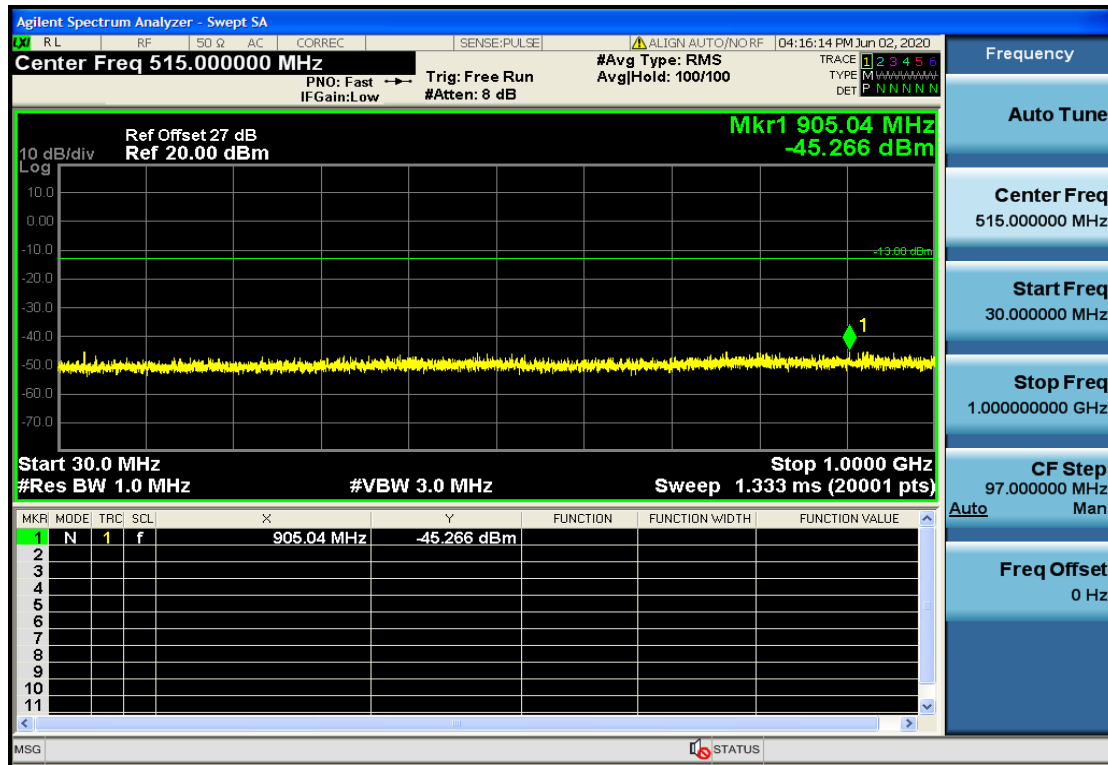

OB4-3-1732.5-QPSK-1#LOW@30mHz-1GHz@Pass

OB4-3-1732.5-QPSK-1#LOW@7GHz-13.6GHz@Pass

OB4-3-1732.5-QPSK-15#LOW@13.6GHz-20GHz@Pass

OB4-3-1732.5-QPSK-15#LOW@1GHz-7GHz@Pass

OB4-3-1732.5-QPSK-15#LOW@30MHz-1GHz@Pass