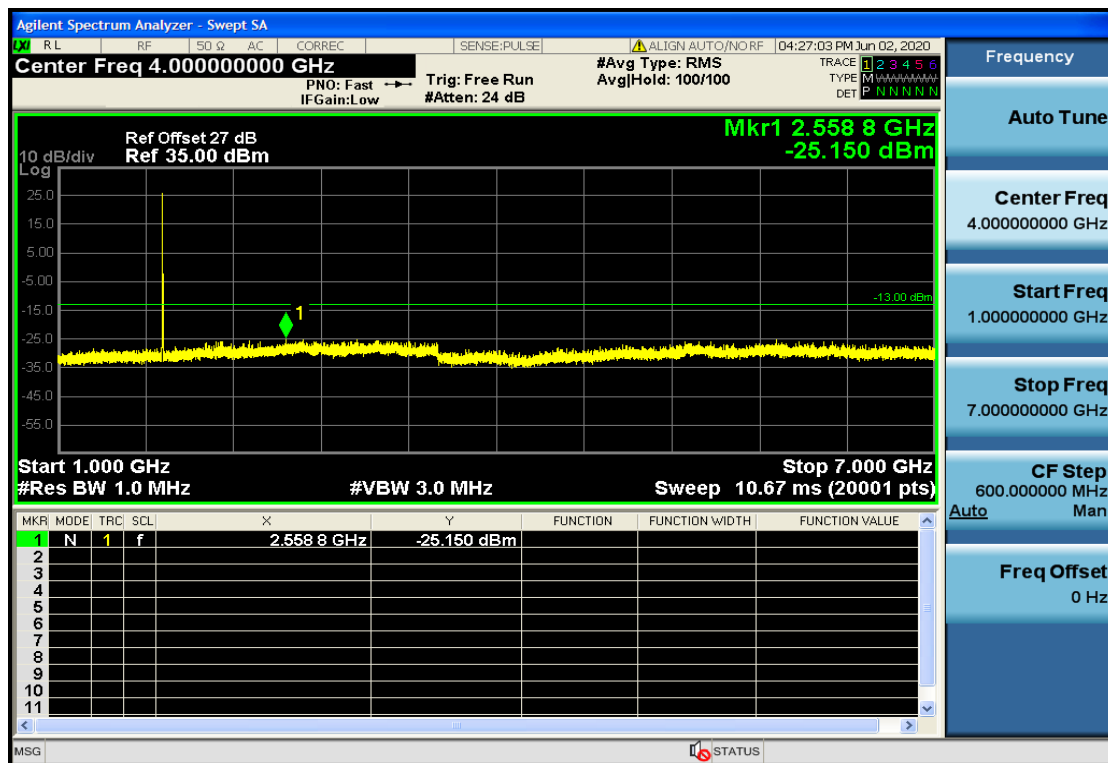

OB4-3-1753.5-QPSK-15#LOW@1GHz-7GHz@Pass

OB4-3-1753.5-QPSK-15#LOW@30MHz-1GHz@Pass

OB4-3-1753.5-QPSK-15#LOW@7GHz-13.6GHz@Pass

OB4-5-1712.5-QPSK-1#HIGH@13.6GHz-20GHz@Pass

OB4-5-1712.5-QPSK-1#HIGH@1GHz-7GHz@Pass