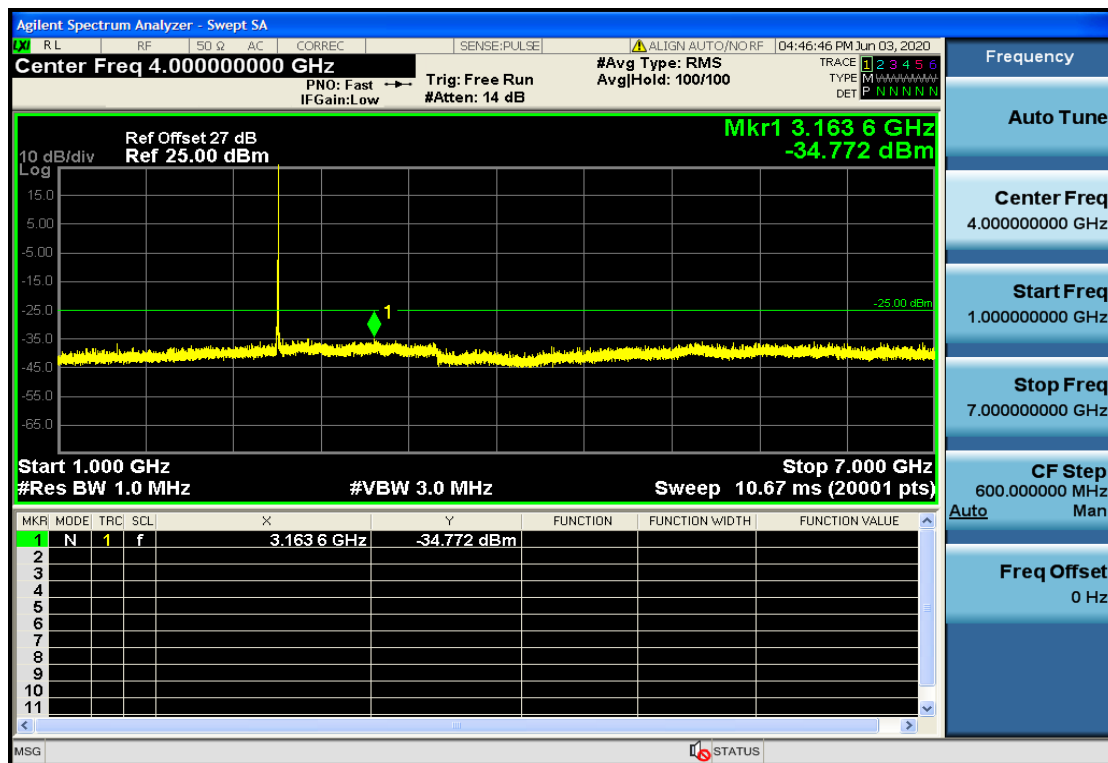

OB41-10-2501-QPSK-1#LOW@7GHz-13.6GHz@Pass

OB41-10-2501-QPSK-1#LOW@13.6GHz-20GHz@Pass

OB41-10-2501-QPSK-1#HIGH@30mHz-1GHz@Pass

OB41-10-2501-QPSK-1#HIGH@1GHz-7GHz@Pass

OB41-10-2501-QPSK-1#HIGH@7GHz-13.6GHz@Pass