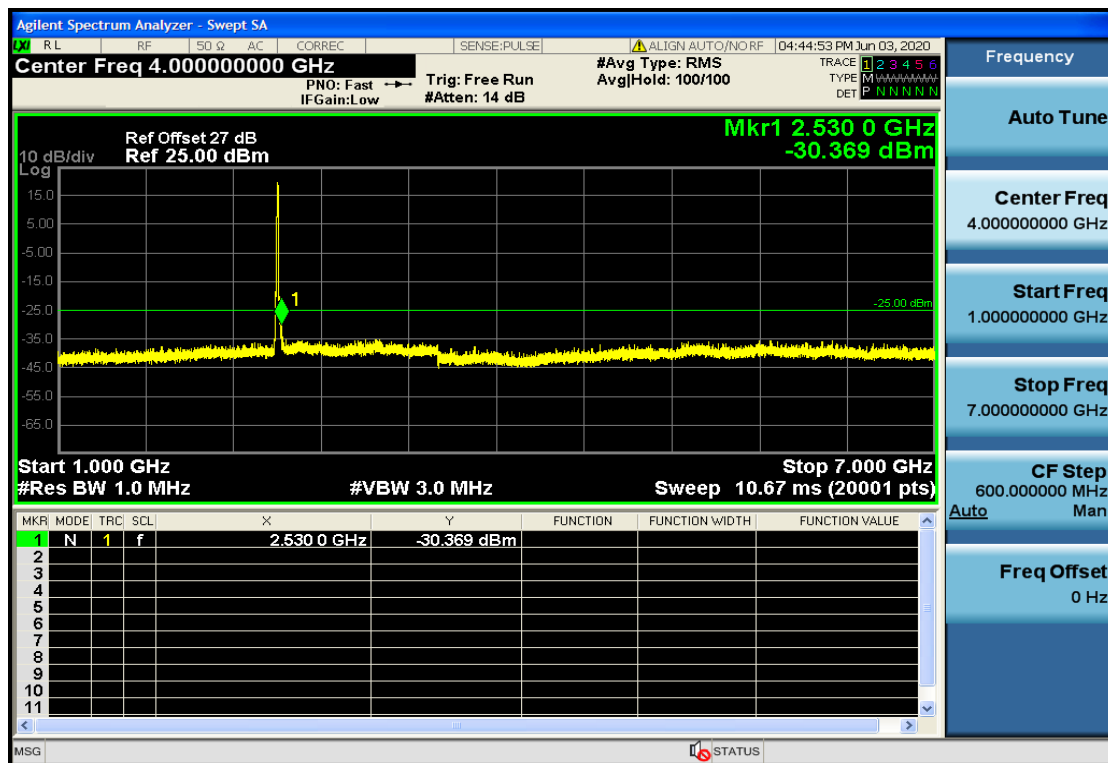

OB41-10-2501-QPSK-50#LOW@1GHz-7GHz@Pass