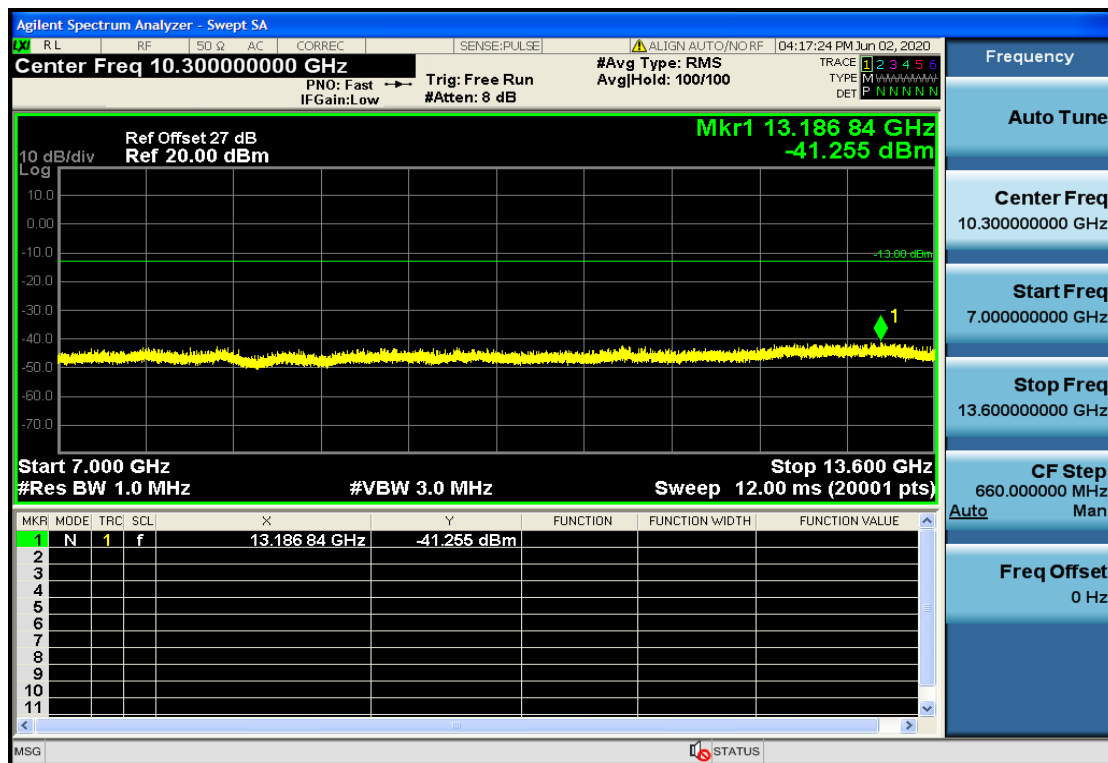

OB4-3-1732.5-QPSK-1#LOW@7GHz-13.6GHz@Pass