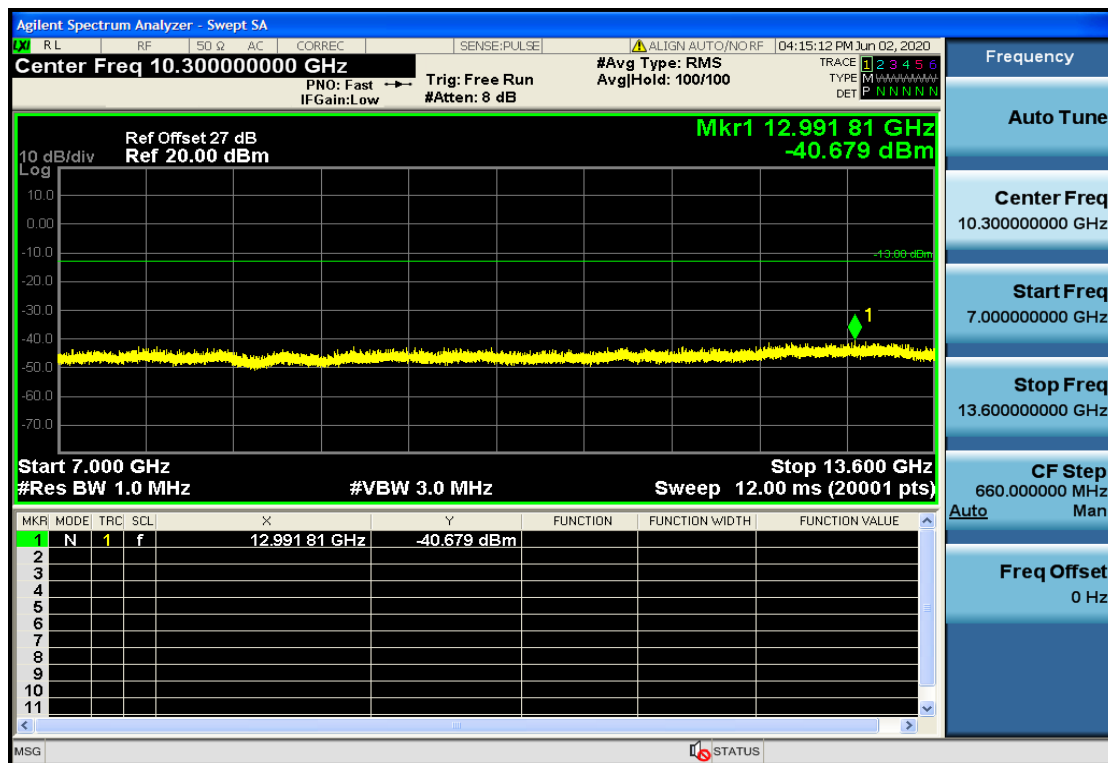

OB4-20-1745-QPSK-100#LOW@30mHz-1GHz@Pass

OB4-20-1745-QPSK-100#LOW@7GHz-13.6GHz@Pass

OB4-3-1711.5-QPSK-1#HIGH@13.6GHz-20GHz@Pass

OB4-3-1711.5-QPSK-1#HIGH@1GHz-7GHz@Pass

OB4-3-1711.5-QPSK-1#HIGH@30mHz-1GHz@Pass

OB4-3-1711.5-QPSK-1#HIGH@7GHz-13.6GHz@Pass

OB4-3-1711.5-QPSK-1#LOW@13.6GHz-20GHz@Pass

OB4-3-1711.5-QPSK-1#LOW@1GHz-7GHz@Pass

OB4-3-1711.5-QPSK-1#LOW@30MHz-1GHz@Pass

OB4-3-1711.5-QPSK-1#LOW@7GHz-13.6GHz@Pass