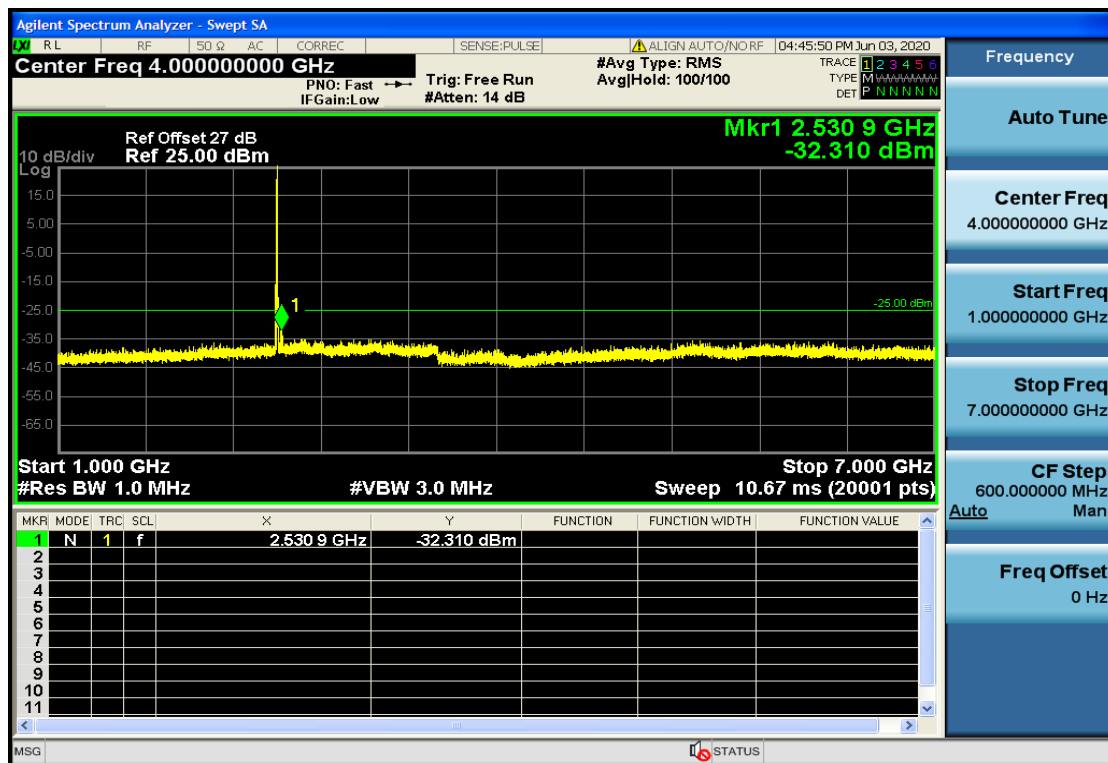

OB41-10-2501-QPSK-50#LOW@1GHz-7GHz@Pass

OB41-10-2501-QPSK-50#LOW@7GHz-13.6GHz@Pass

OB41-10-2501-QPSK-50#LOW@13.6GHz-20GHz@Pass

OB41-10-2501-QPSK-1#LOW@30mHz-1GHz@Pass

OB41-10-2501-QPSK-1#LOW@1GHz-7GHz@Pass