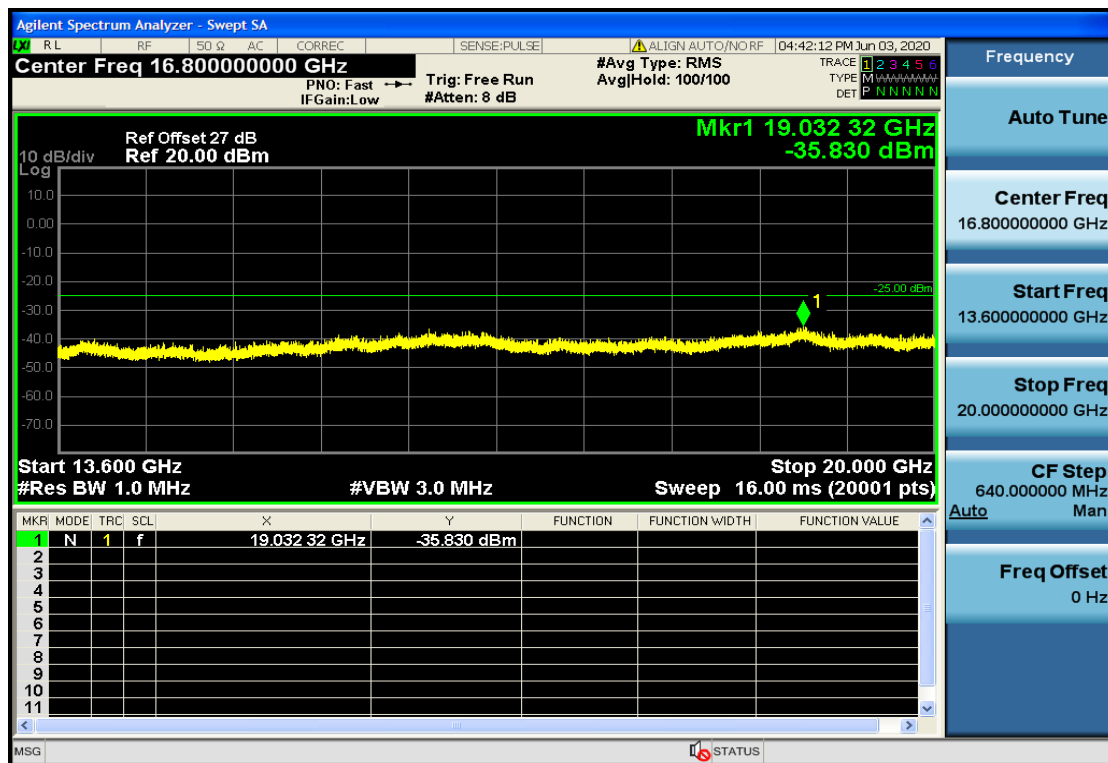

OB41-5-2687.5-QPSK-25#LOW@13.6GHz-20GHz@Pass

OB41-5-2687.5-QPSK-1#LOW@30mHz-1GHz@Pass

OB41-5-2687.5-QPSK-1#LOW@1GHz-7GHz@Pass

OB41-5-2687.5-QPSK-1#LOW@7GHz-13.6GHz@Pass

OB41-5-2687.5-QPSK-1#LOW@13.6GHz-20GHz@Pass