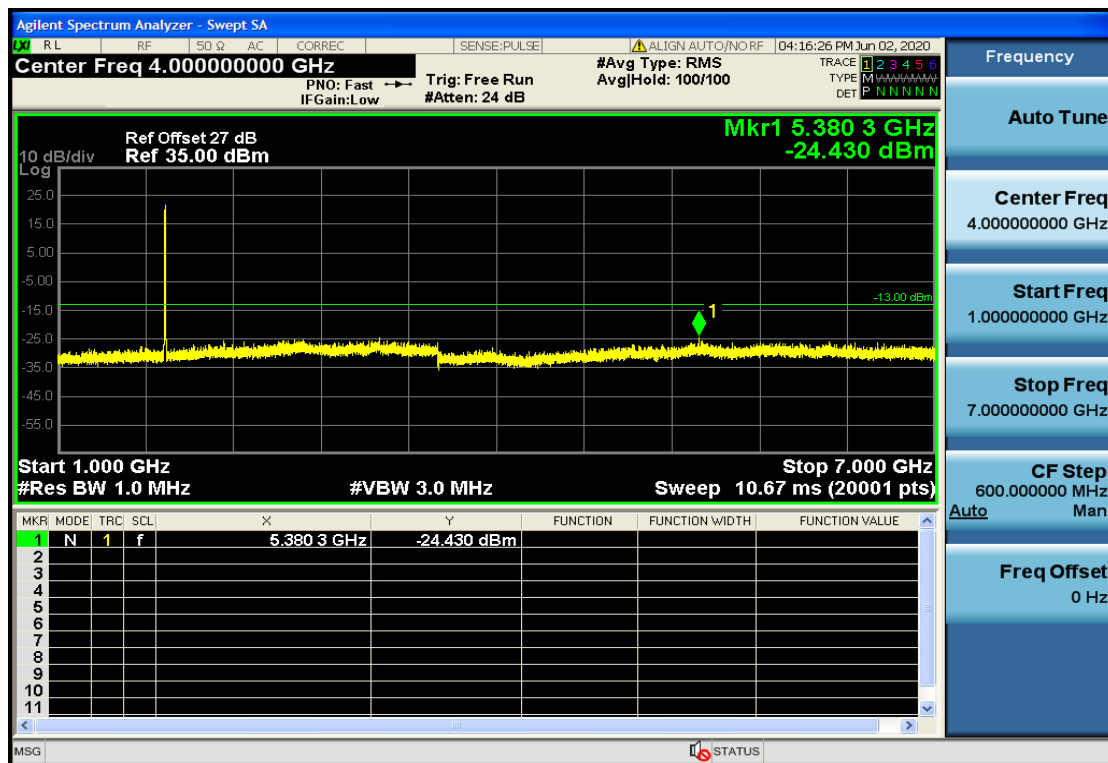

OB4-3-1732.5-QPSK-1#LOW@30mHz-1GHz@Pass

OB4-3-1732.5-QPSK-1#LOW@7GHz-13.6GHz@Pass

OB4-3-1732.5-QPSK-15#LOW@13.6GHz-20GHz@Pass

OB4-3-1732.5-QPSK-15#LOW@1GHz-7GHz@Pass

OB4-3-1732.5-QPSK-15#LOW@30MHz-1GHz@Pass