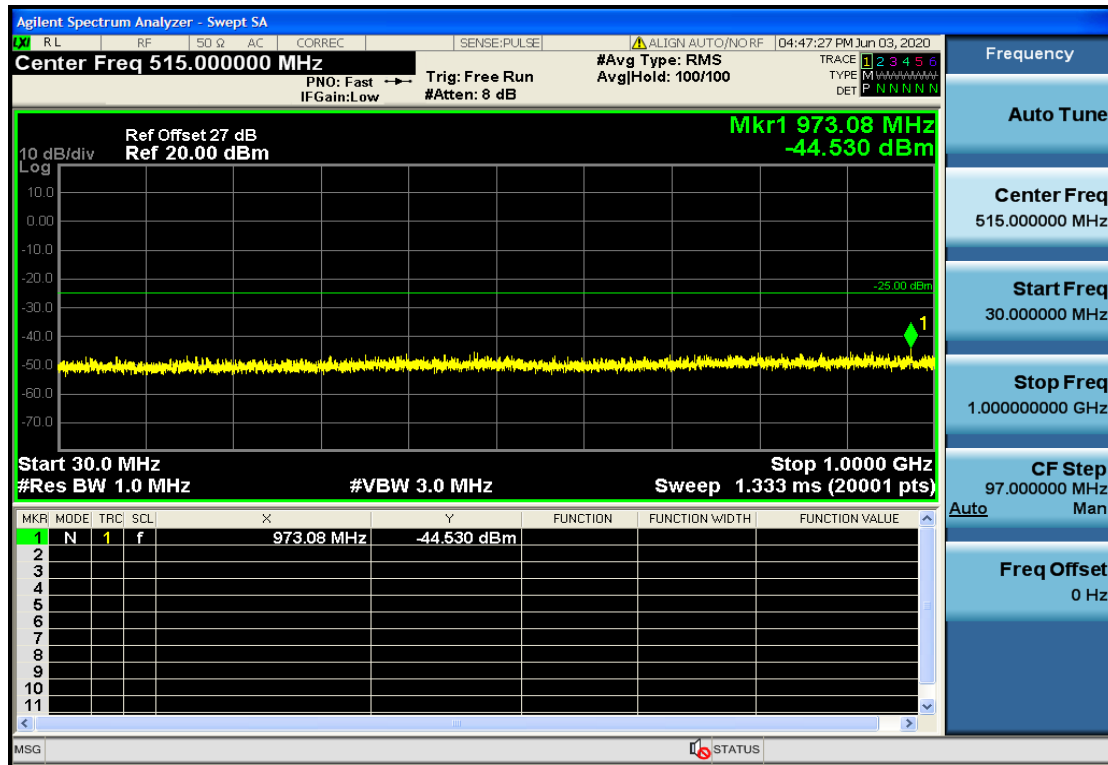

OB41-10-2593-QPSK-50#LOW@30mHz-1GHz@Pass