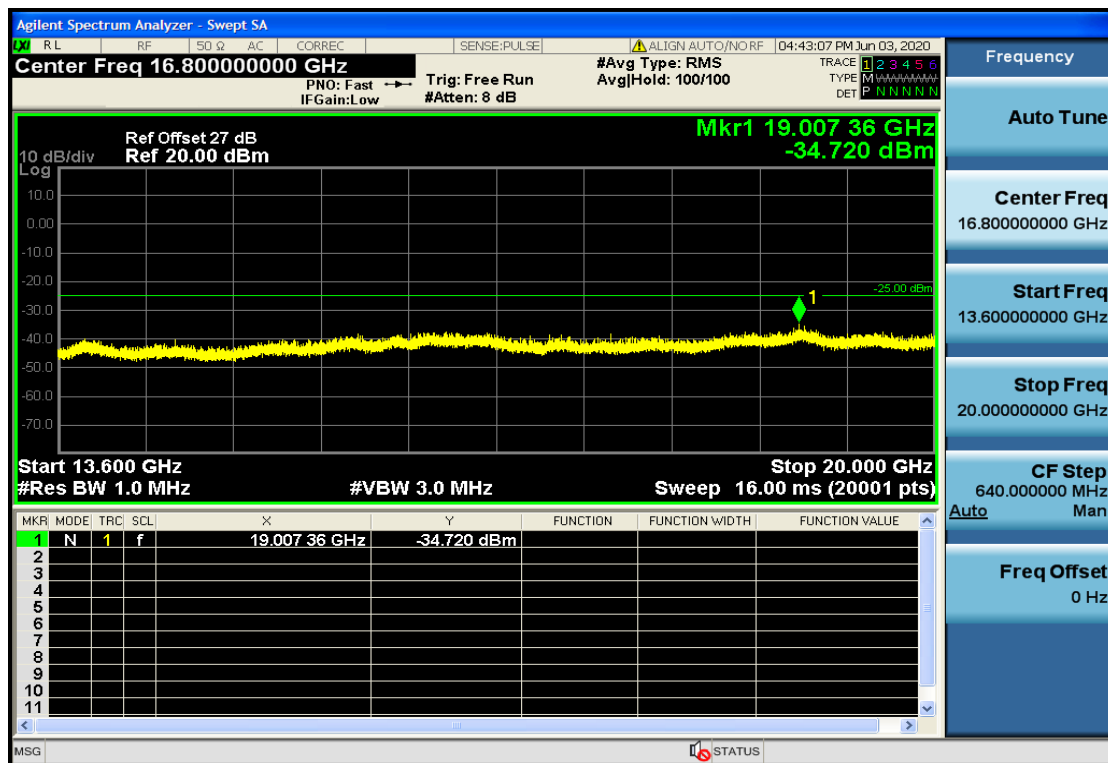

OB41-5-2687.5-QPSK-1#HIGH@30mHz-1GHz@Pass

OB41-5-2687.5-QPSK-1#HIGH@1GHz-7GHz@Pass

OB41-5-2687.5-QPSK-1#HIGH@7GHz-13.6GHz@Pass

OB41-5-2687.5-QPSK-1#HIGH@13.6GHz-20GHz@Pass

OB41-10-2501-QPSK-50#LOW@30mHz-1GHz@Pass