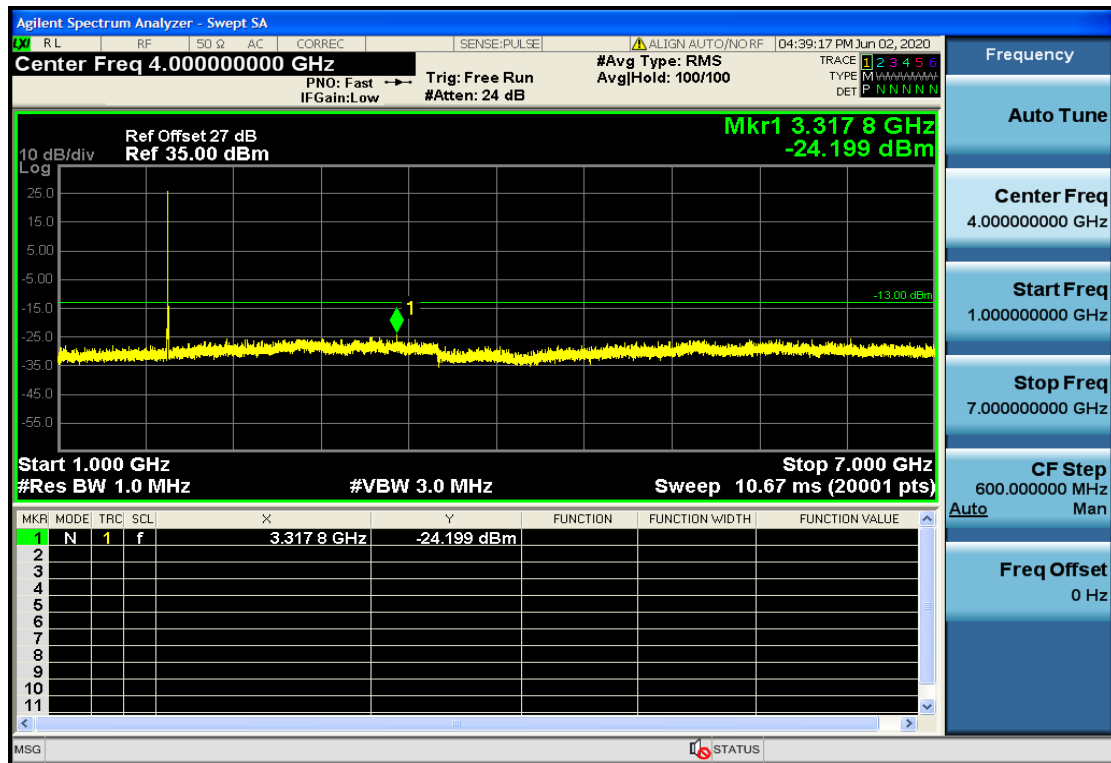

OB4-5-1752.5-QPSK-1#LOW@1GHz-7GHz@Pass