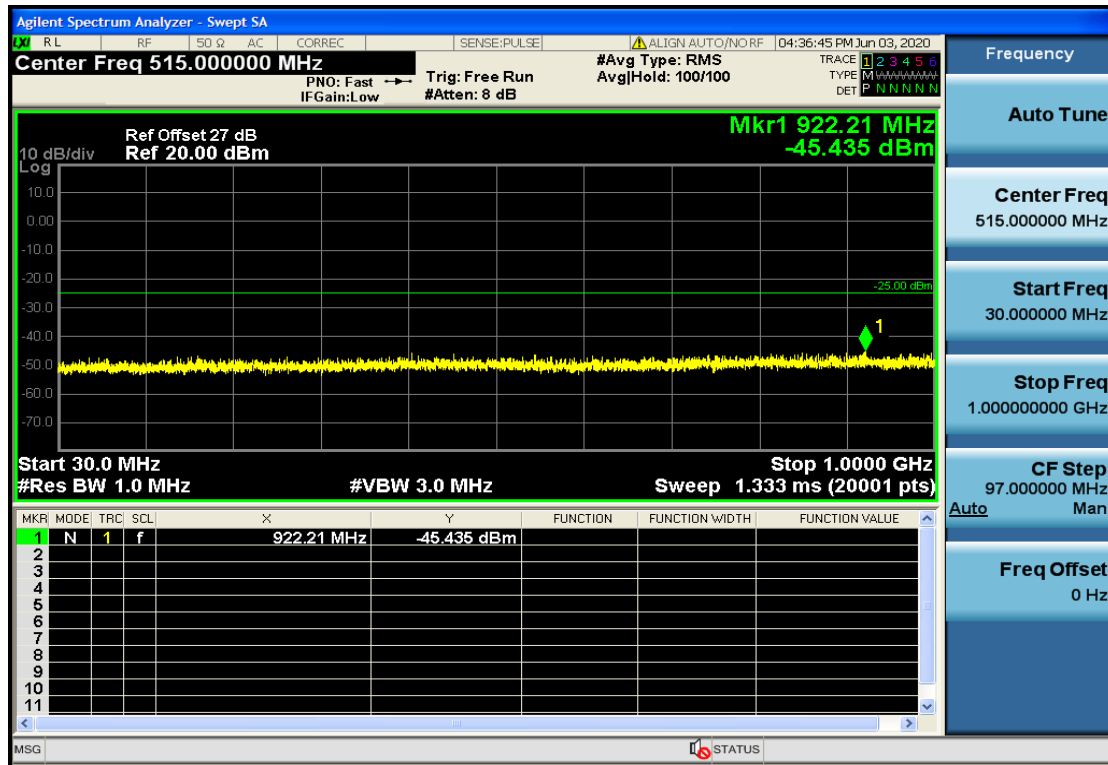

OB41-5-2498.5-QPSK-1#HIGH@30mHz-1GHz@Pass