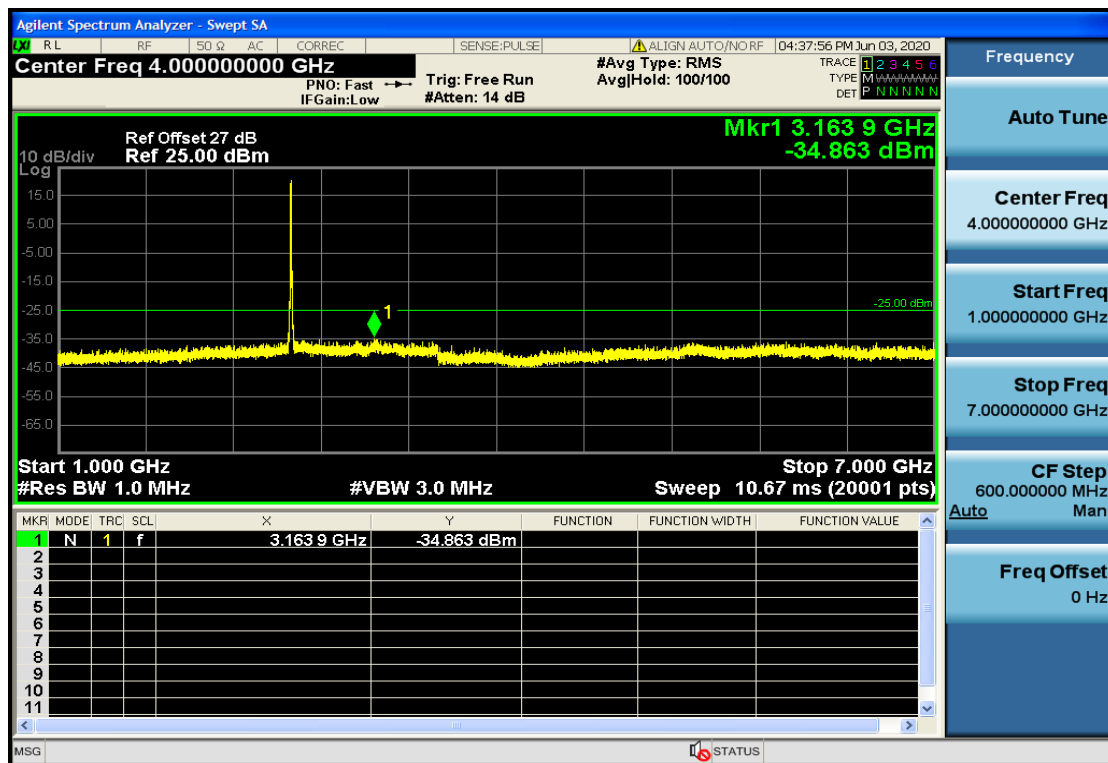

OB41-5-2593-QPSK-25#LOW@1GHz-7GHz@Pass