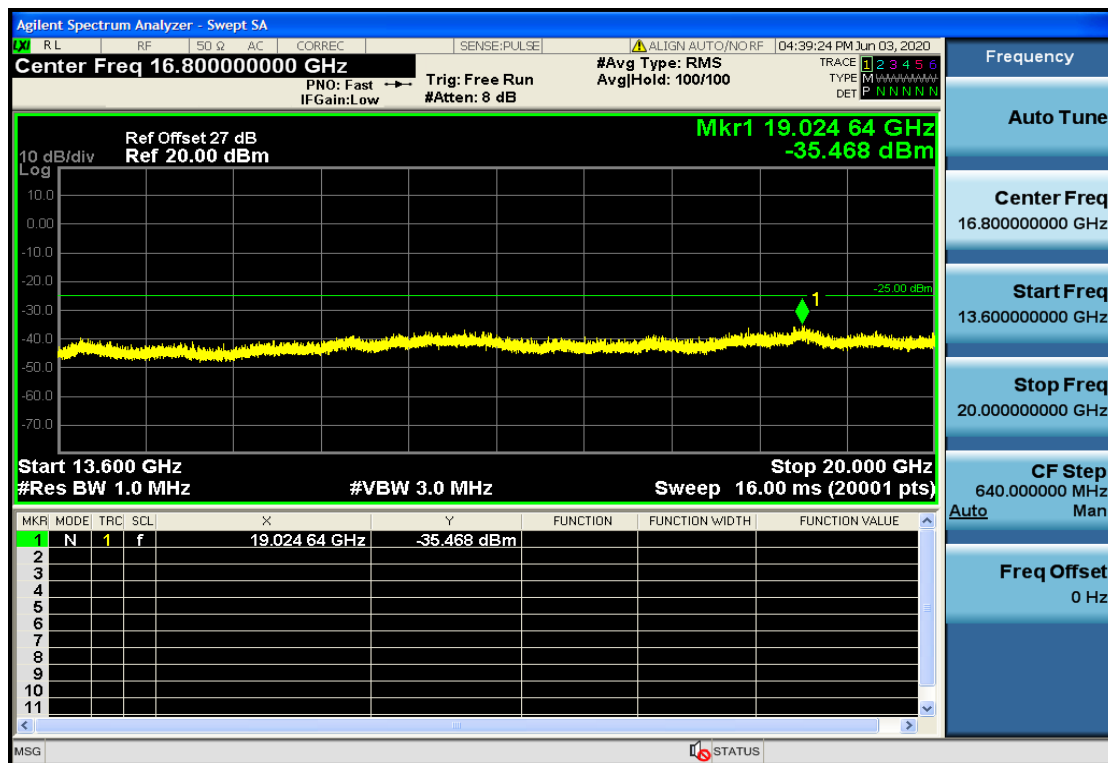

OB41-5-2593-QPSK-1#LOW@30MHz-1GHz@Pass

OB41-5-2593-QPSK-1#LOW@1GHz-7GHz@Pass

OB41-5-2593-QPSK-1#LOW@7GHz-13.6GHz@Pass

OB41-5-2593-QPSK-1#LOW@13.6GHz-20GHz@Pass

OB41-5-2593-QPSK-1#HIGH@30MHz-1GHz@Pass

OB41-5-2593-QPSK-1#HIGH@1GHz-7GHz@Pass