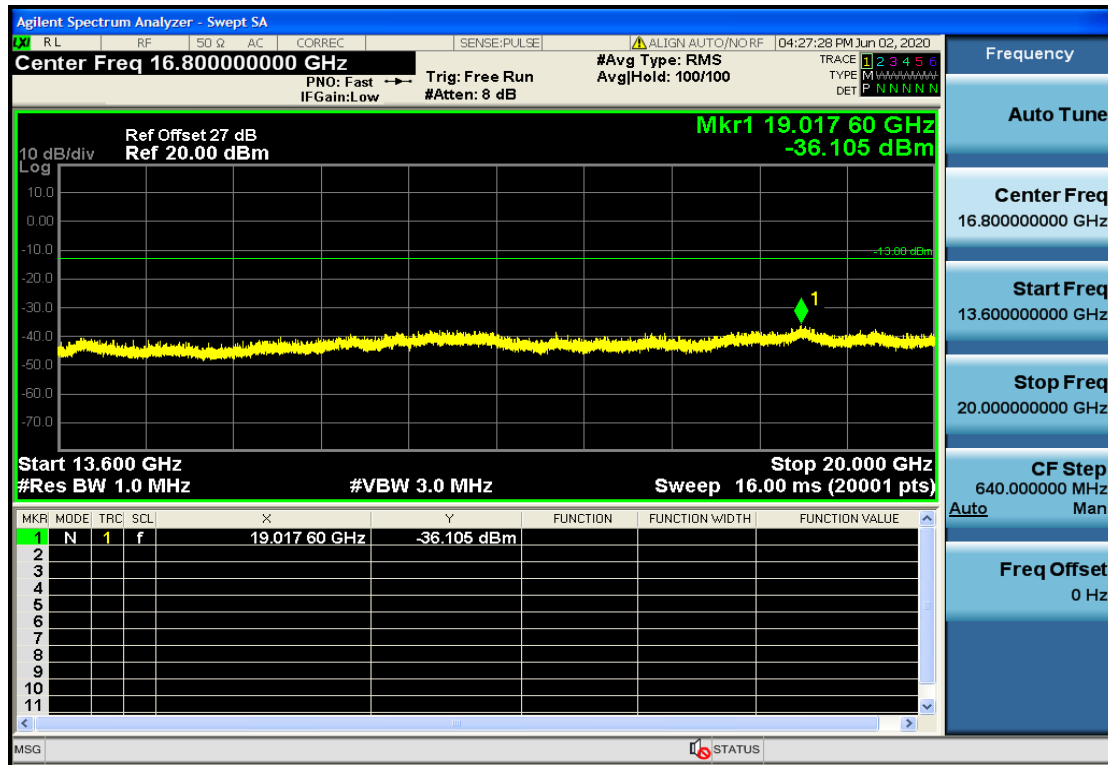

OB4-3-1753.5-QPSK-15#LOW@1GHz-7GHz@Pass

OB4-3-1753.5-QPSK-15#LOW@30MHz-1GHz@Pass

OB4-3-1753.5-QPSK-15#LOW@7GHz-13.6GHz@Pass

OB4-5-1712.5-QPSK-1#HIGH@13.6GHz-20GHz@Pass

OB4-5-1712.5-QPSK-1#HIGH@1GHz-7GHz@Pass