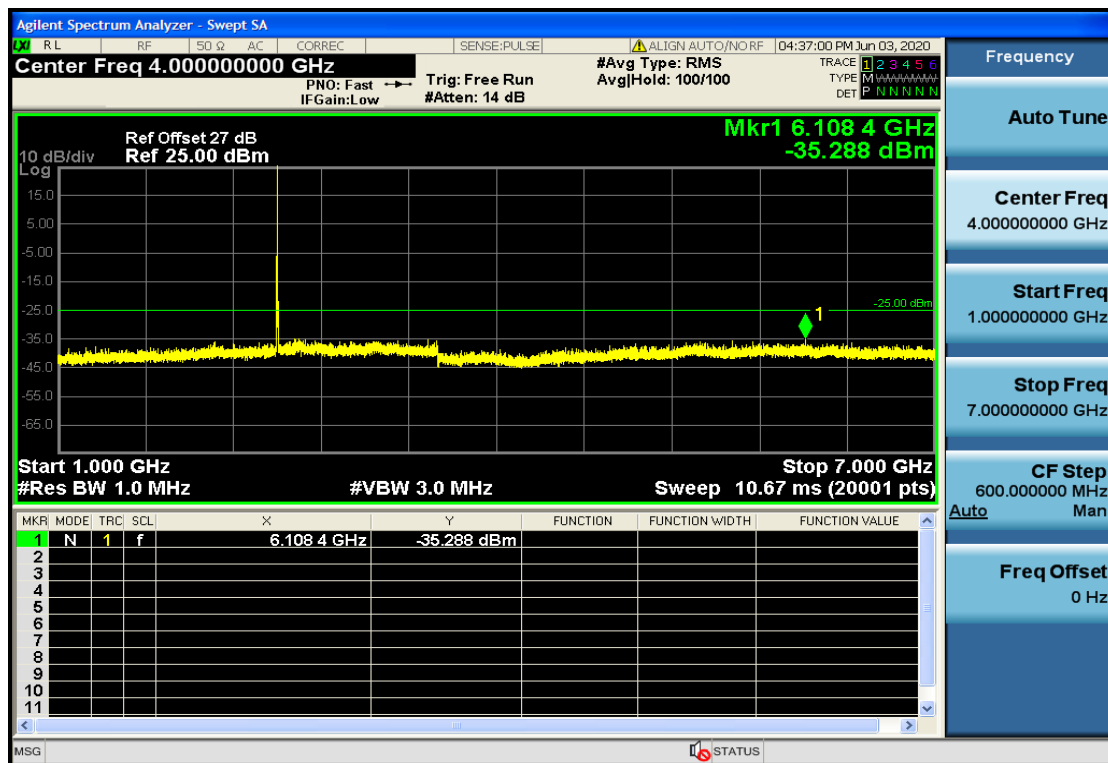

OB41-5-2498.5-QPSK-1#LOW@7GHz-13.6GHz@Pass

OB41-5-2498.5-QPSK-1#LOW@13.6GHz-20GHz@Pass

OB41-5-2498.5-QPSK-1#HIGH@30mHz-1GHz@Pass

OB41-5-2498.5-QPSK-1#HIGH@1GHz-7GHz@Pass

OB41-5-2498.5-QPSK-1#HIGH@7GHz-13.6GHz@Pass