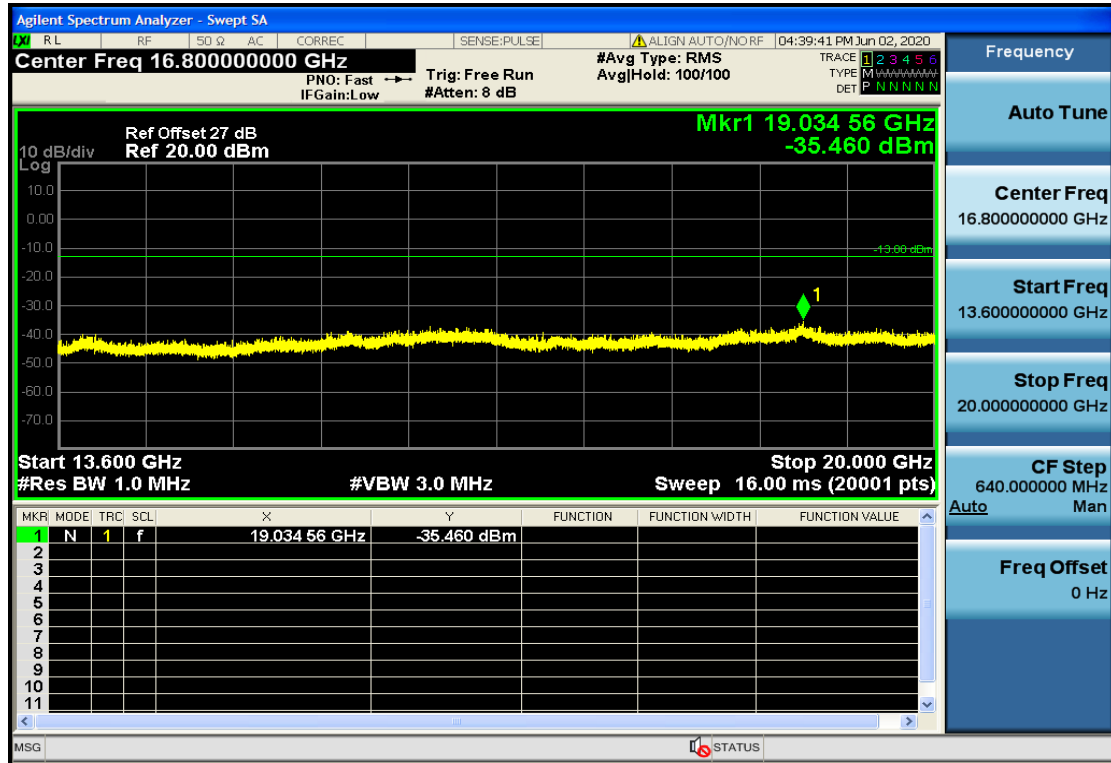

OB4-5-1752.5-QPSK-1#LOW@13.6GHz-20GHz@Pass