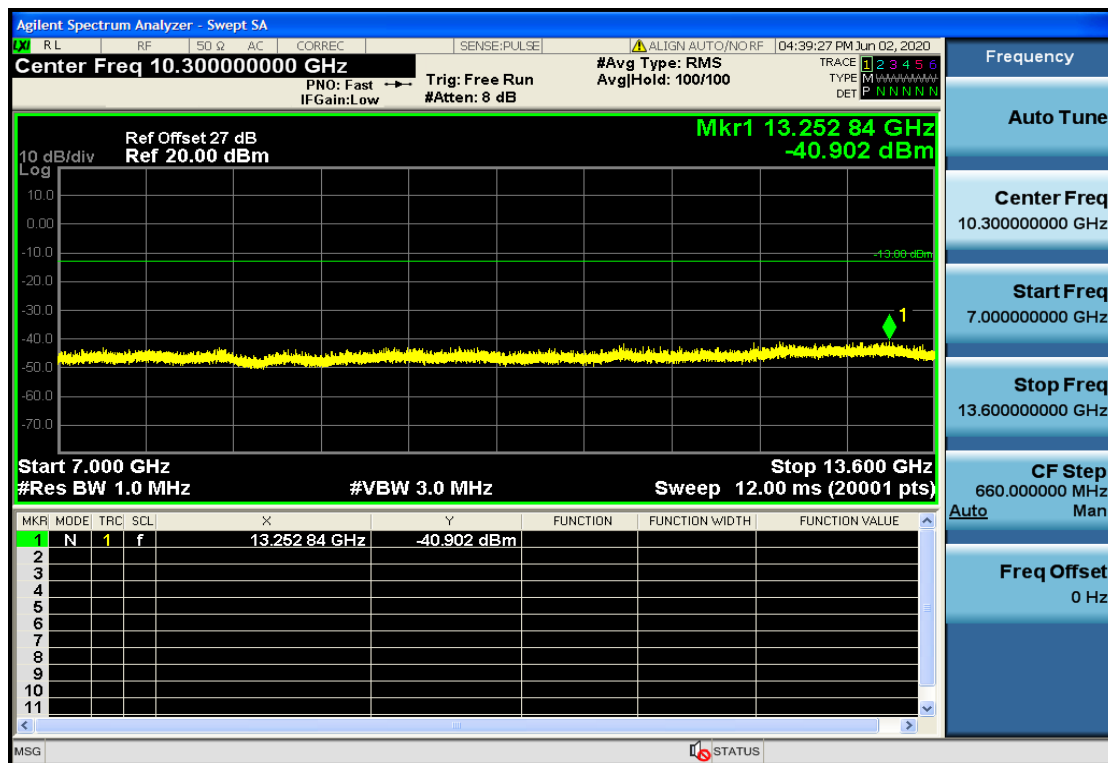

OB4-5-1752.5-QPSK-1#HIGH@7GHz-13.6GHz@Pass

OB4-5-1752.5-QPSK-1#LOW@13.6GHz-20GHz@Pass

OB4-5-1752.5-QPSK-1#LOW@1GHz-7GHz@Pass

OB4-5-1752.5-QPSK-1#LOW@30mHz-1GHz@Pass

OB4-5-1752.5-QPSK-1#LOW@7GHz-13.6GHz@Pass