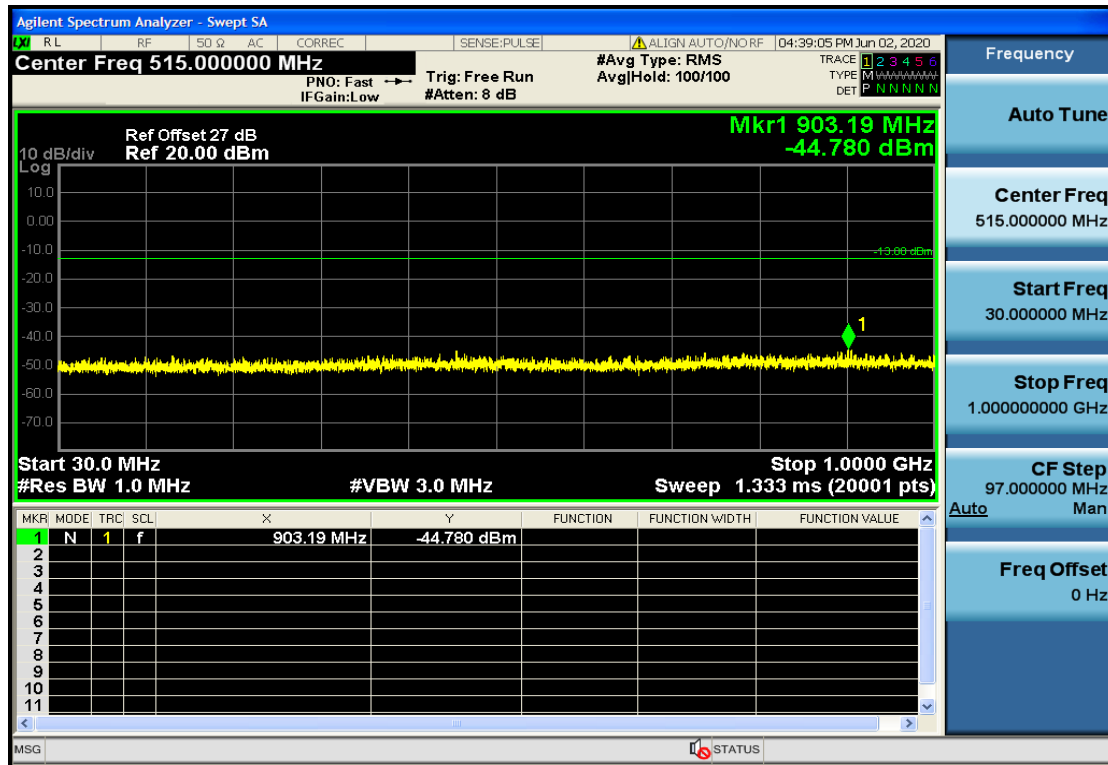

OB4-5-1752.5-QPSK-1#HIGH@7GHz-13.6GHz@Pass

OB4-5-1752.5-QPSK-1#LOW@13.6GHz-20GHz@Pass

OB4-5-1752.5-QPSK-1#LOW@1GHz-7GHz@Pass

OB4-5-1752.5-QPSK-1#LOW@30mHz-1GHz@Pass

OB4-5-1752.5-QPSK-1#LOW@7GHz-13.6GHz@Pass