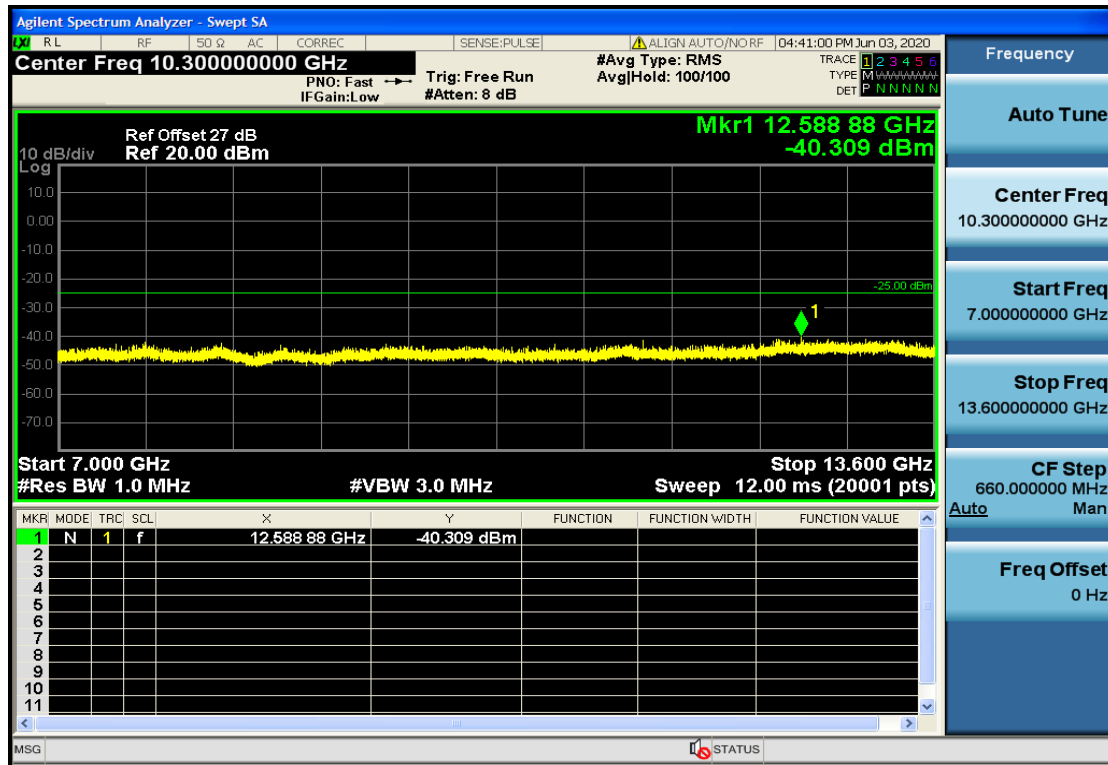

OB41-5-2593-QPSK-1#HIGH@7GHz-13.6GHz@Pass

OB41-5-2593-QPSK-1#HIGH@13.6GHz-20GHz@Pass

OB41-5-2687.5-QPSK-25#LOW@30mHz-1GHz@Pass

OB41-5-2687.5-QPSK-25#LOW@1GHz-7GHz@Pass

OB41-5-2687.5-QPSK-25#LOW@7GHz-13.6GHz@Pass