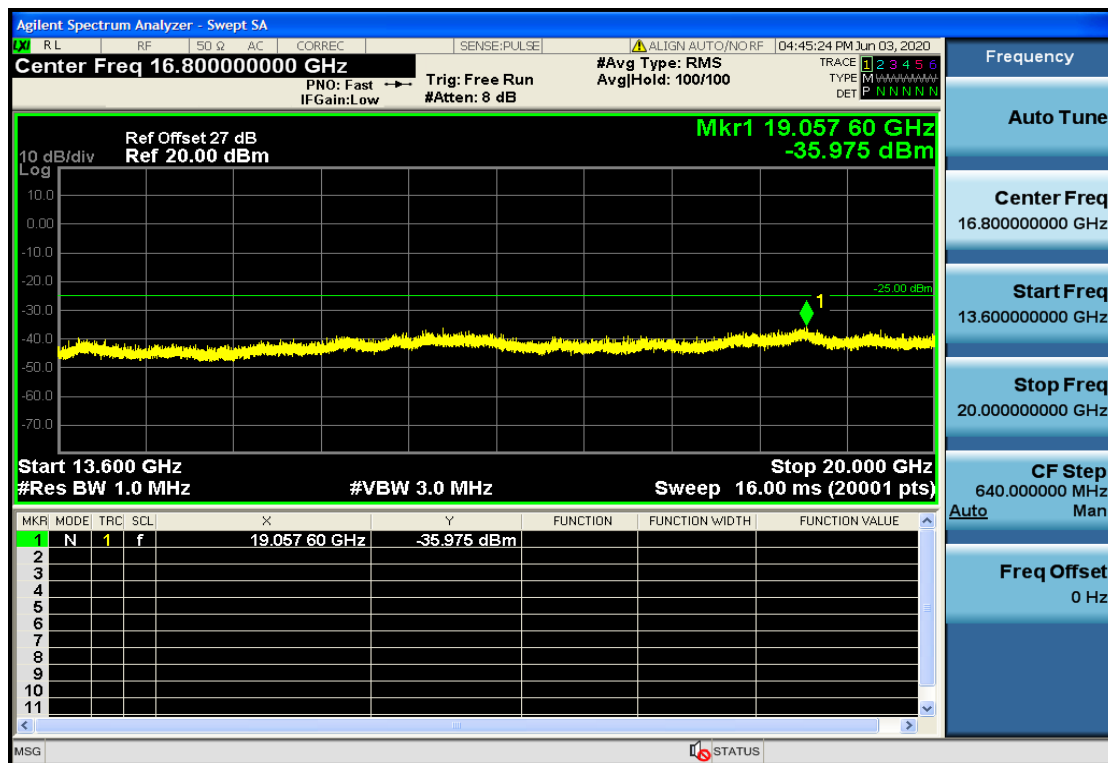

OB41-10-2501-QPSK-50#LOW@13.6GHz-20GHz@Pass