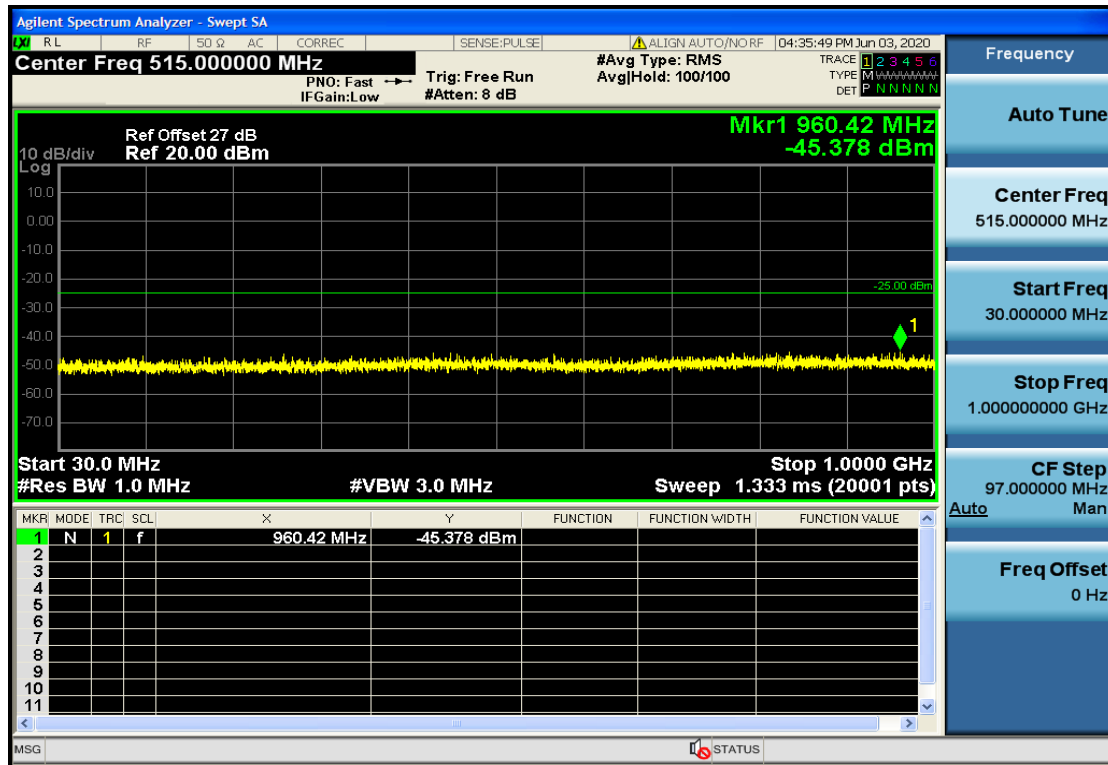

OB41-5-2498.5-QPSK-25#LOW@1GHz-7GHz@Pass

OB41-5-2498.5-QPSK-25#LOW@7GHz-13.6GHz@Pass

OB41-5-2498.5-QPSK-25#LOW@13.6GHz-20GHz@Pass

OB41-5-2498.5-QPSK-1#LOW@30mHz-1GHz@Pass

OB41-5-2498.5-QPSK-1#LOW@1GHz-7GHz@Pass