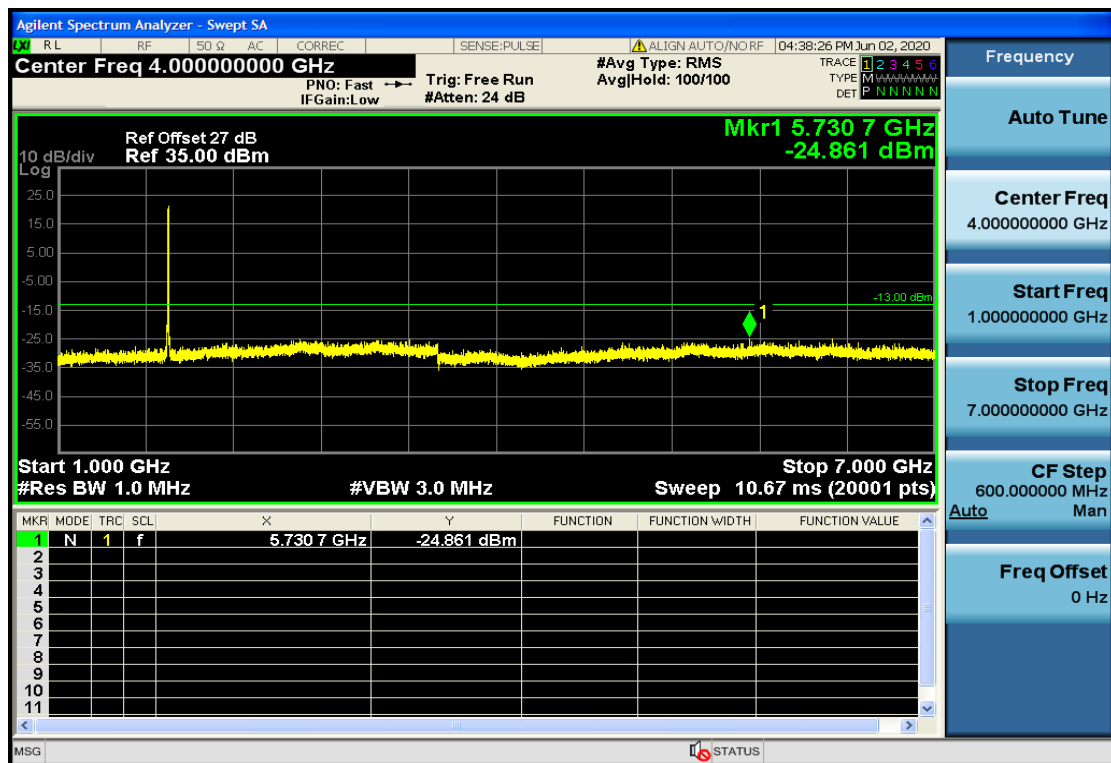

OB4-5-1752.5-QPSK-25#LOW@1GHz-7GHz@Pass