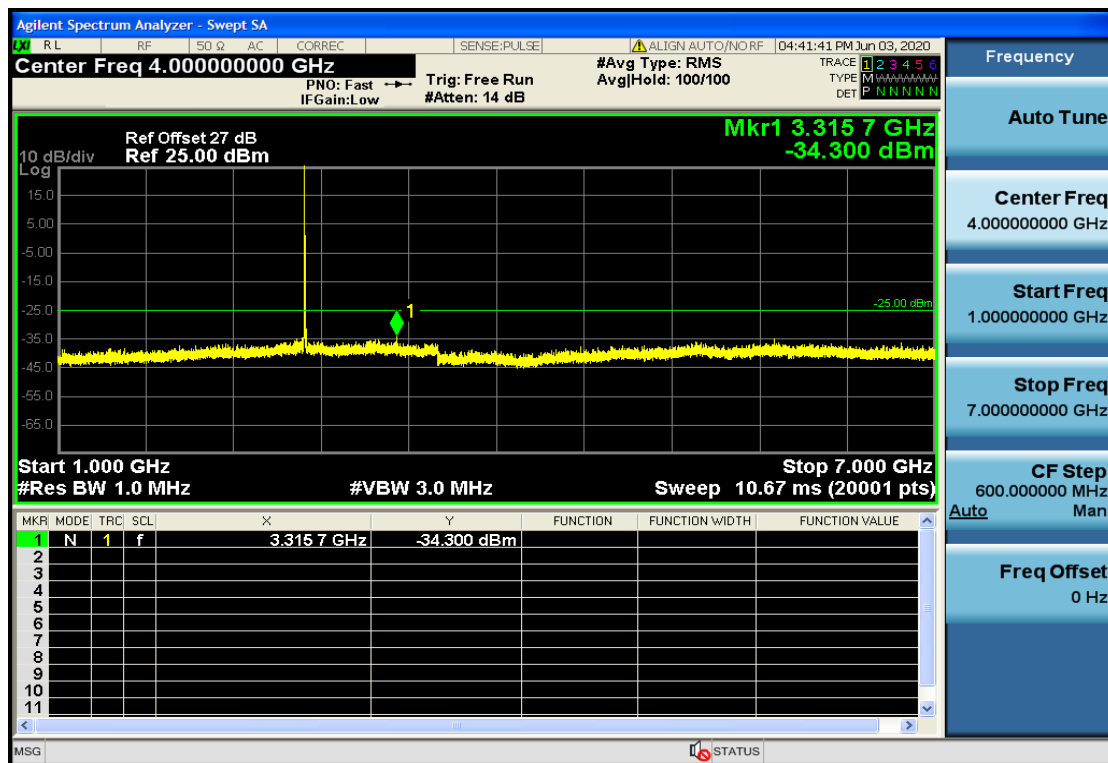

OB41-5-2687.5-QPSK-1#LOW@1GHz-7GHz@Pass