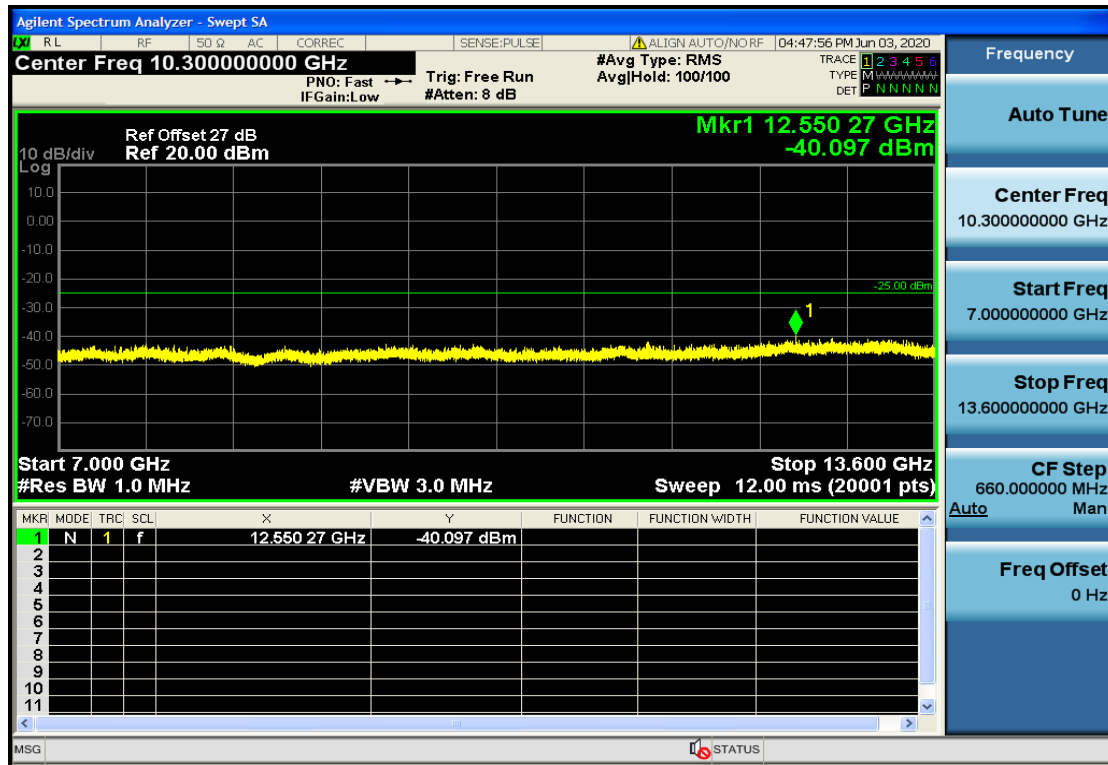

OB41-10-2501-QPSK-1#HIGH@13.6GHz-20GHz@Pass

OB41-10-2593-QPSK-50#LOW@30mHz-1GHz@Pass

OB41-10-2593-QPSK-50#LOW@1GHz-7GHz@Pass

OB41-10-2593-QPSK-50#LOW@7GHz-13.6GHz@Pass

OB41-10-2593-QPSK-50#LOW@13.6GHz-20GHz@Pass