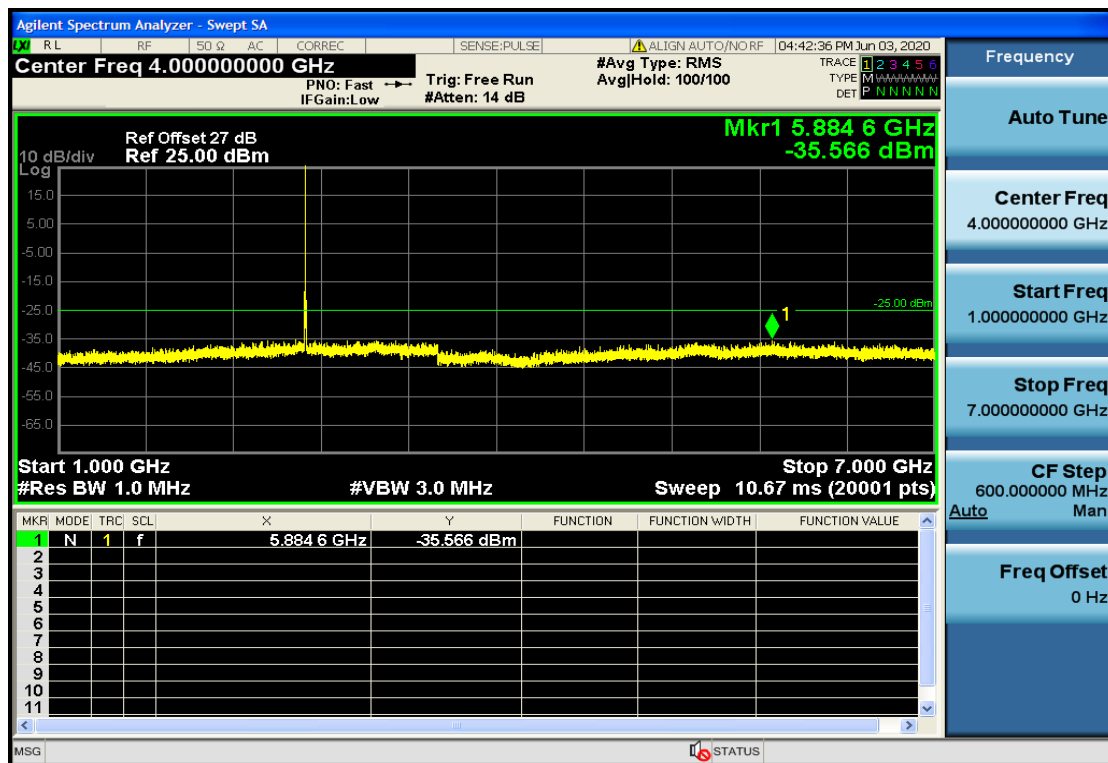

OB41-5-2687.5-QPSK-1#HIGH@1GHz-7GHz@Pass