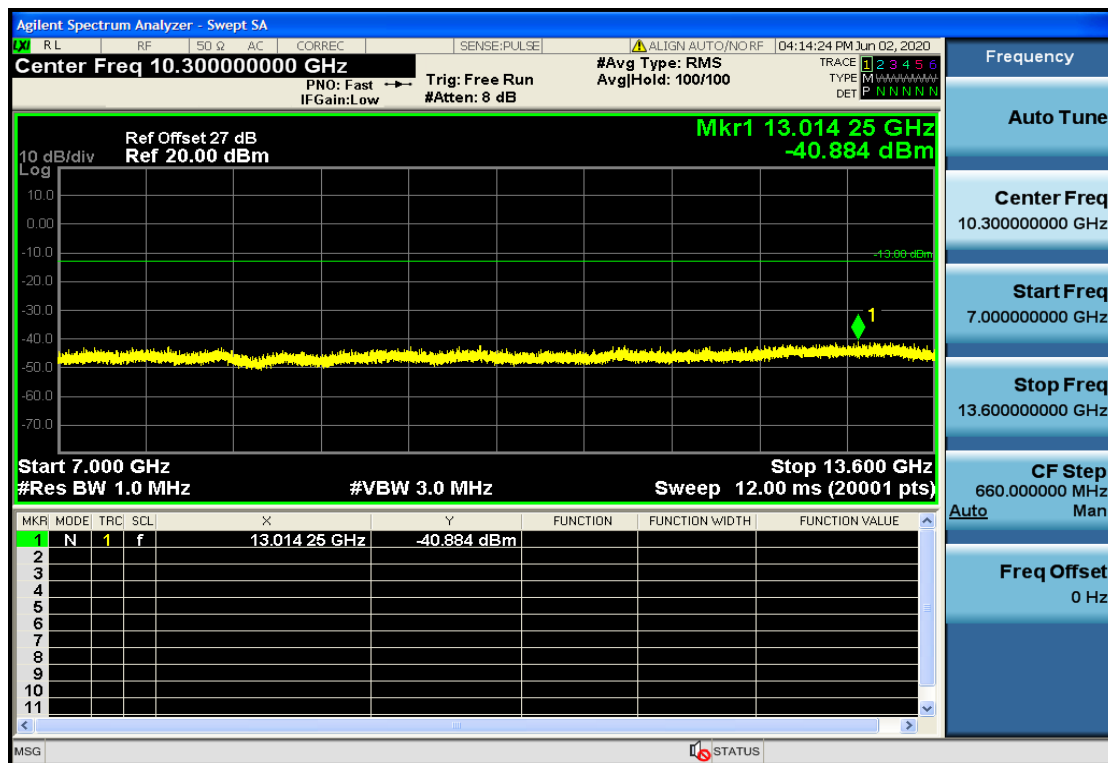

OB4-20-1745-QPSK-100#LOW@30mHz-1GHz@Pass

OB4-20-1745-QPSK-100#LOW@7GHz-13.6GHz@Pass

OB4-3-1711.5-QPSK-1#HIGH@13.6GHz-20GHz@Pass

OB4-3-1711.5-QPSK-1#HIGH@1GHz-7GHz@Pass

OB4-3-1711.5-QPSK-1#HIGH@30mHz-1GHz@Pass

OB4-3-1711.5-QPSK-1#HIGH@7GHz-13.6GHz@Pass

OB4-3-1711.5-QPSK-1#LOW@13.6GHz-20GHz@Pass

OB4-3-1711.5-QPSK-1#LOW@1GHz-7GHz@Pass

OB4-3-1711.5-QPSK-1#LOW@30MHz-1GHz@Pass

OB4-3-1711.5-QPSK-1#LOW@7GHz-13.6GHz@Pass