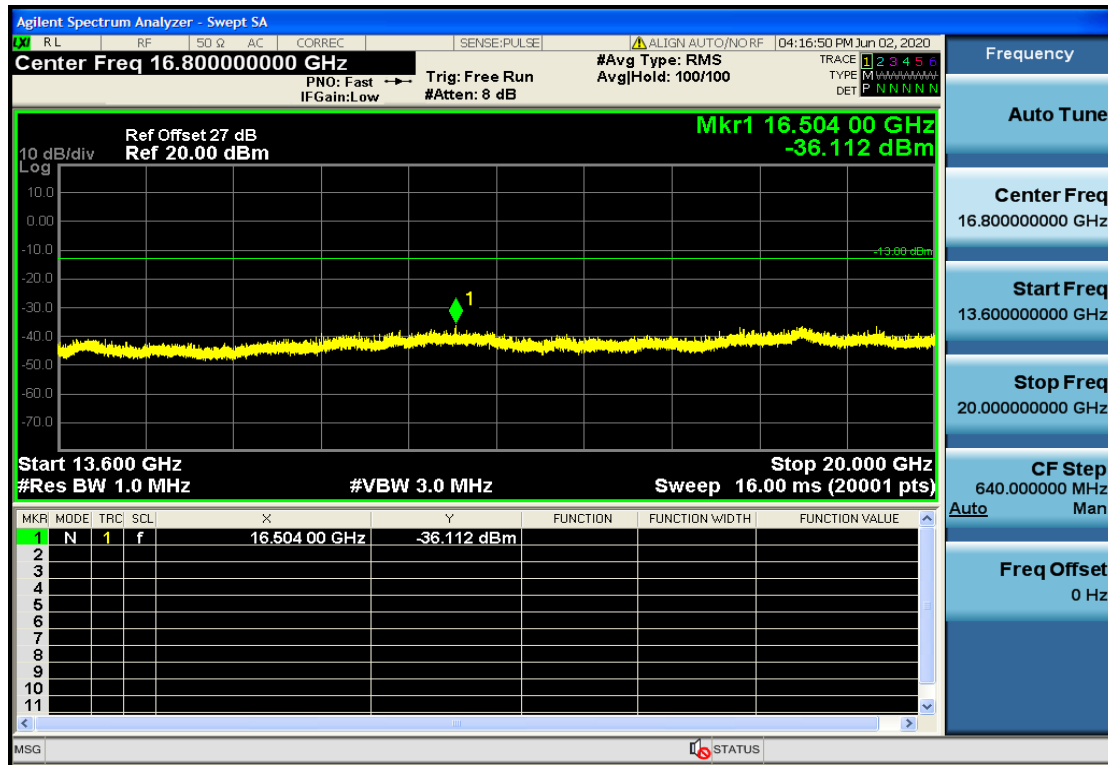

OB4-3-1732.5-QPSK-15#LOW@13.6GHz-20GHz@Pass