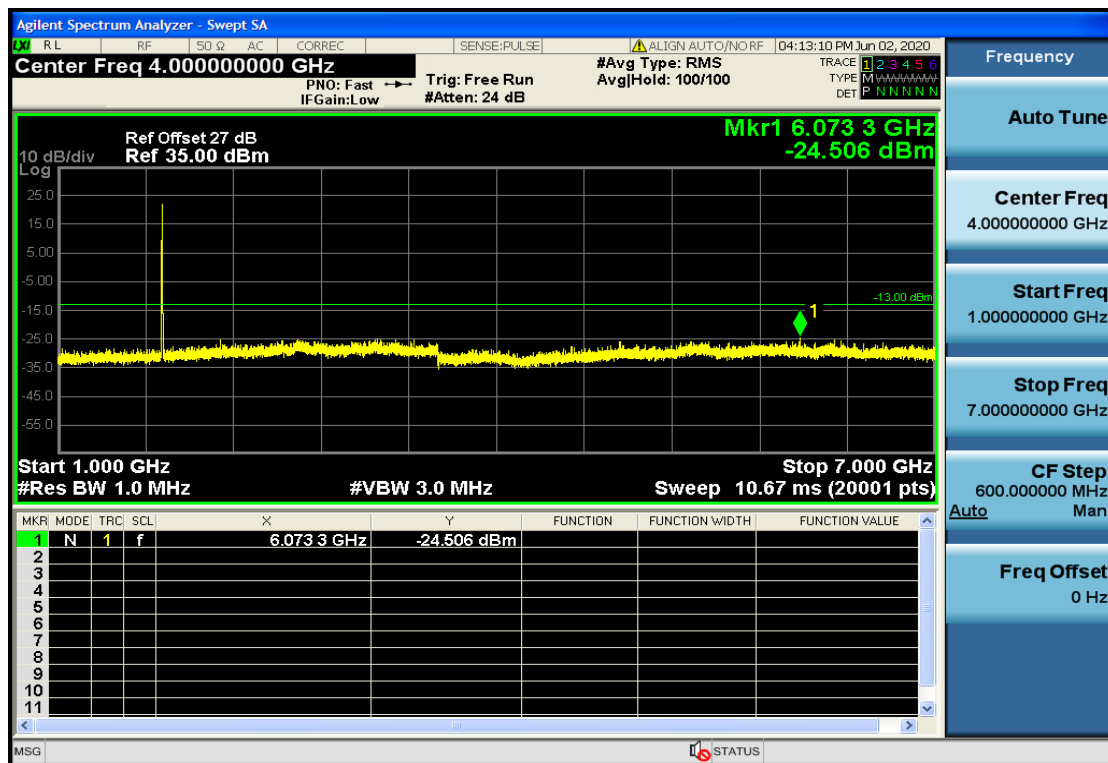

OB4-3-1711.5-QPSK-15#LOW@1GHz-7GHz@Pass