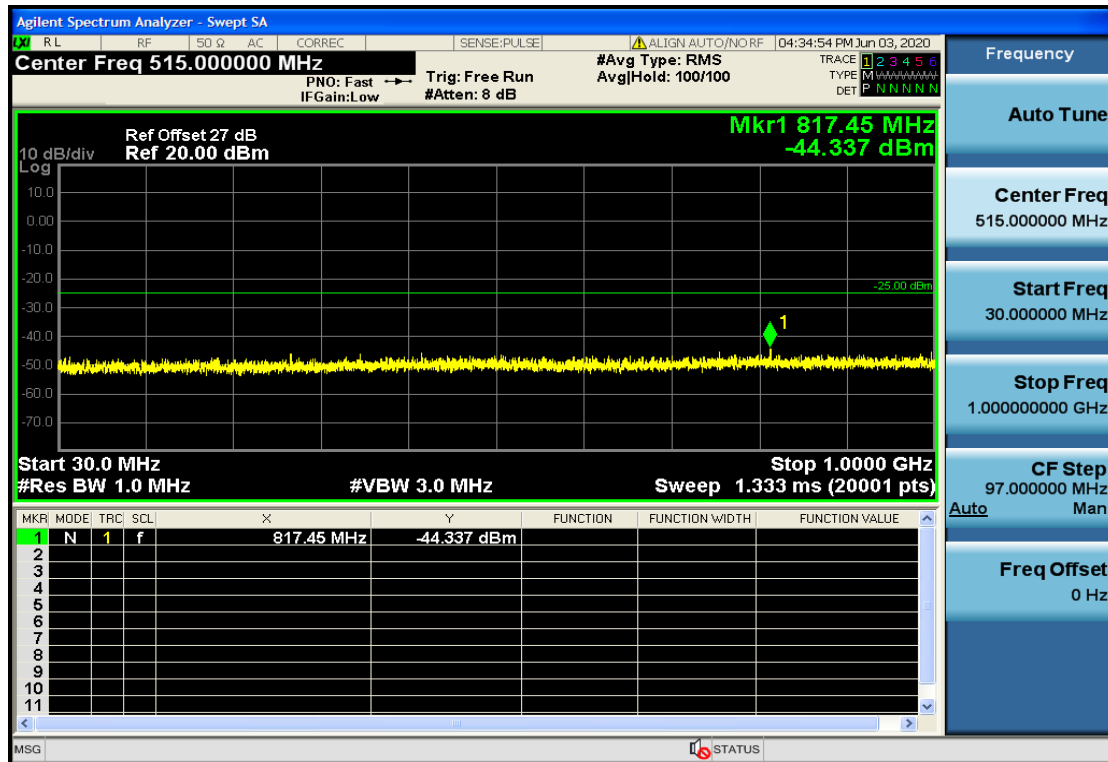

OB4-5-1752.5-QPSK-25#LOW@13.6GHz-20GHz@Pass

OB4-5-1752.5-QPSK-25#LOW@1GHz-7GHz@Pass

OB4-5-1752.5-QPSK-25#LOW@30MHz-1GHz@Pass

OB4-5-1752.5-QPSK-25#LOW@7GHz-13.6GHz@Pass

Band41

OB41-5-2498.5-QPSK-25#LOW@30mHz-1GHz@Pass