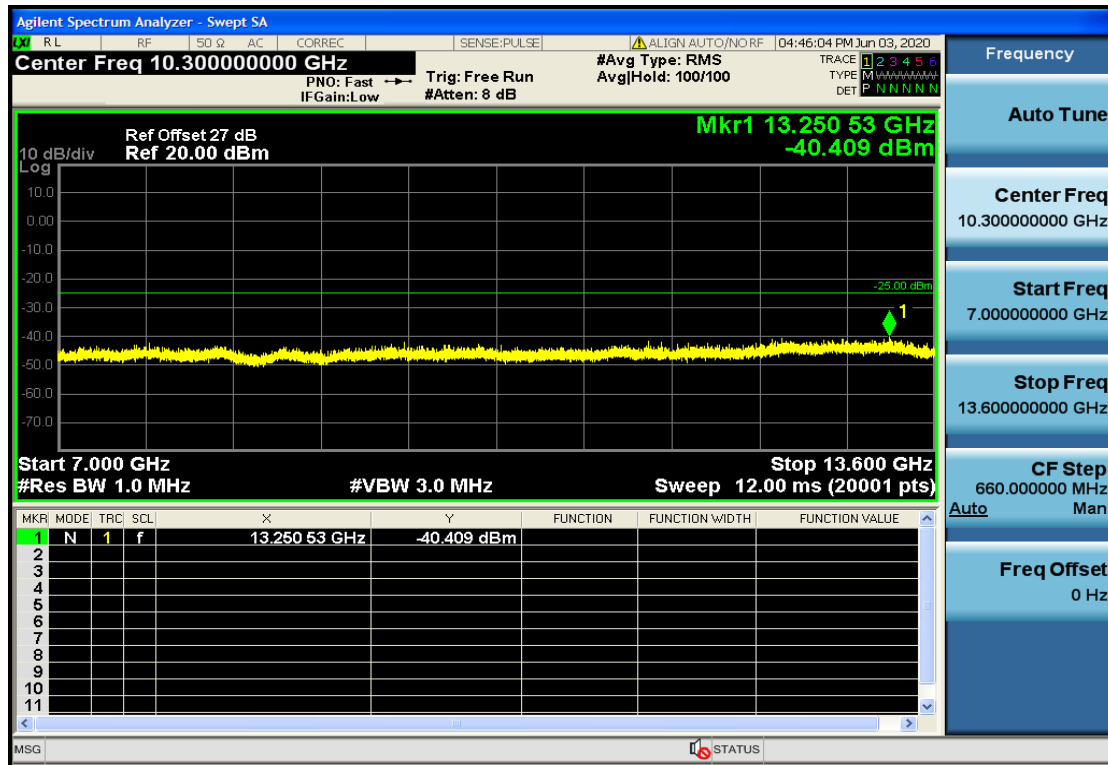

OB41-10-2501-QPSK-1#LOW@7GHz-13.6GHz@Pass