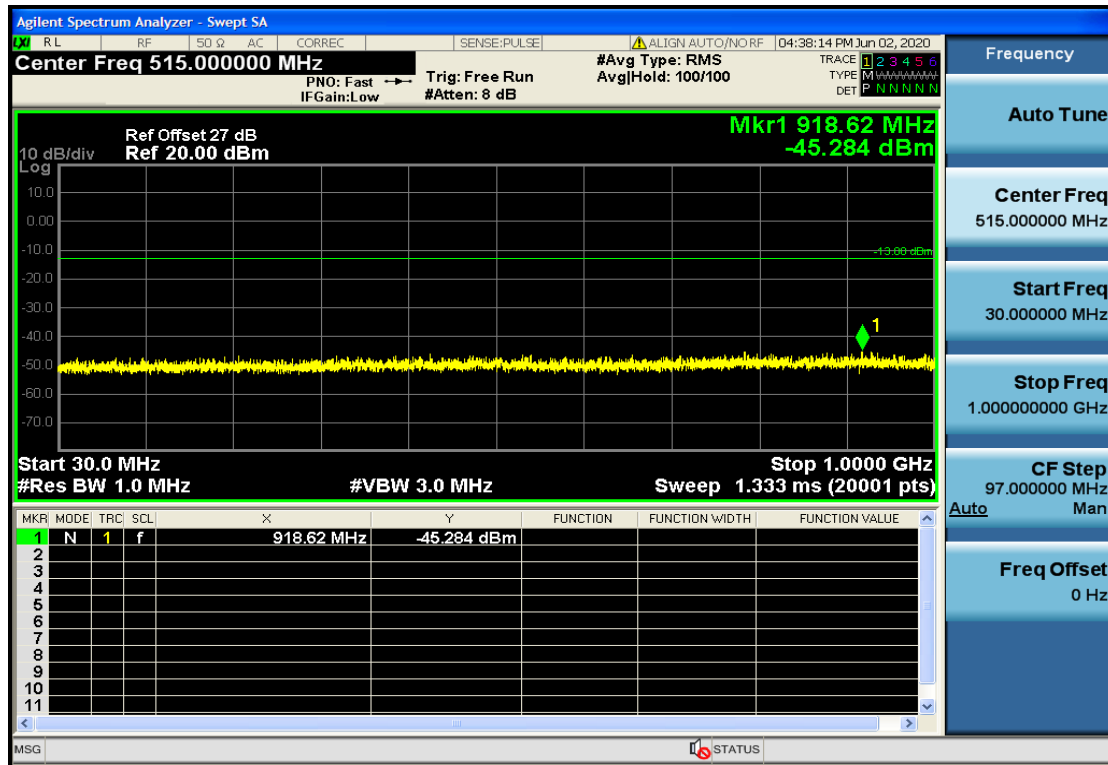

OB4-5-1752.5-QPSK-25#LOW@30MHz-1GHz@Pass