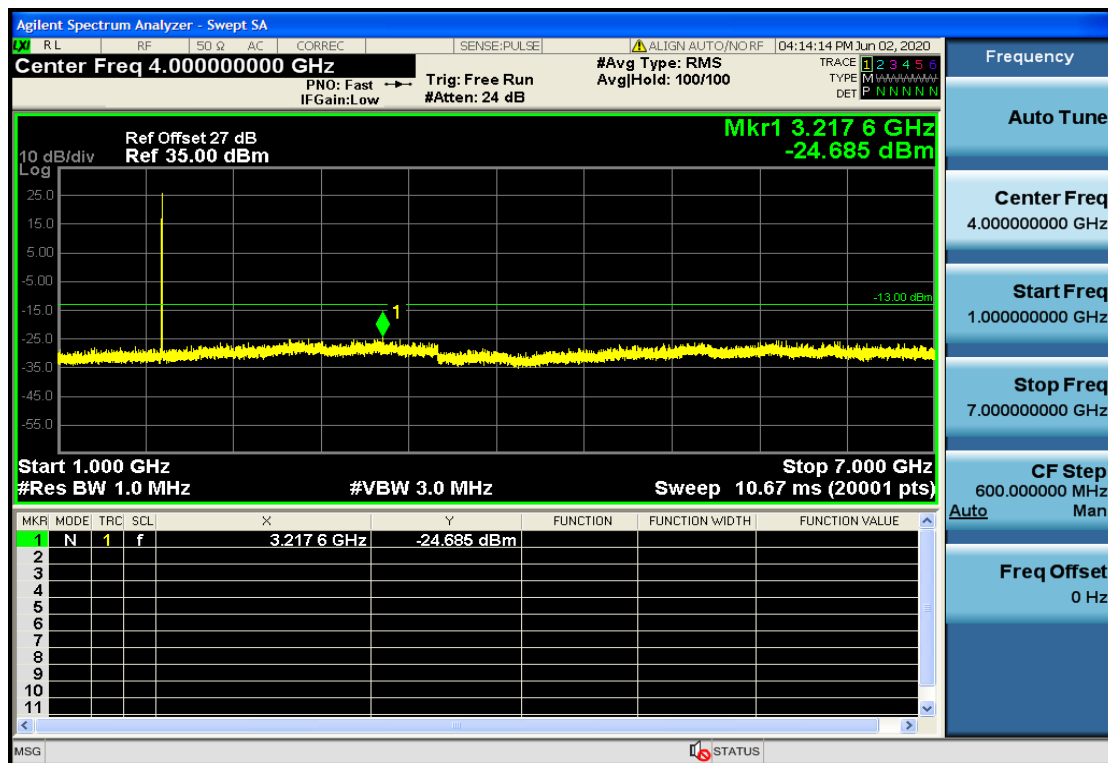

OB4-3-1711.5-QPSK-1#LOW@1GHz-7GHz@Pass