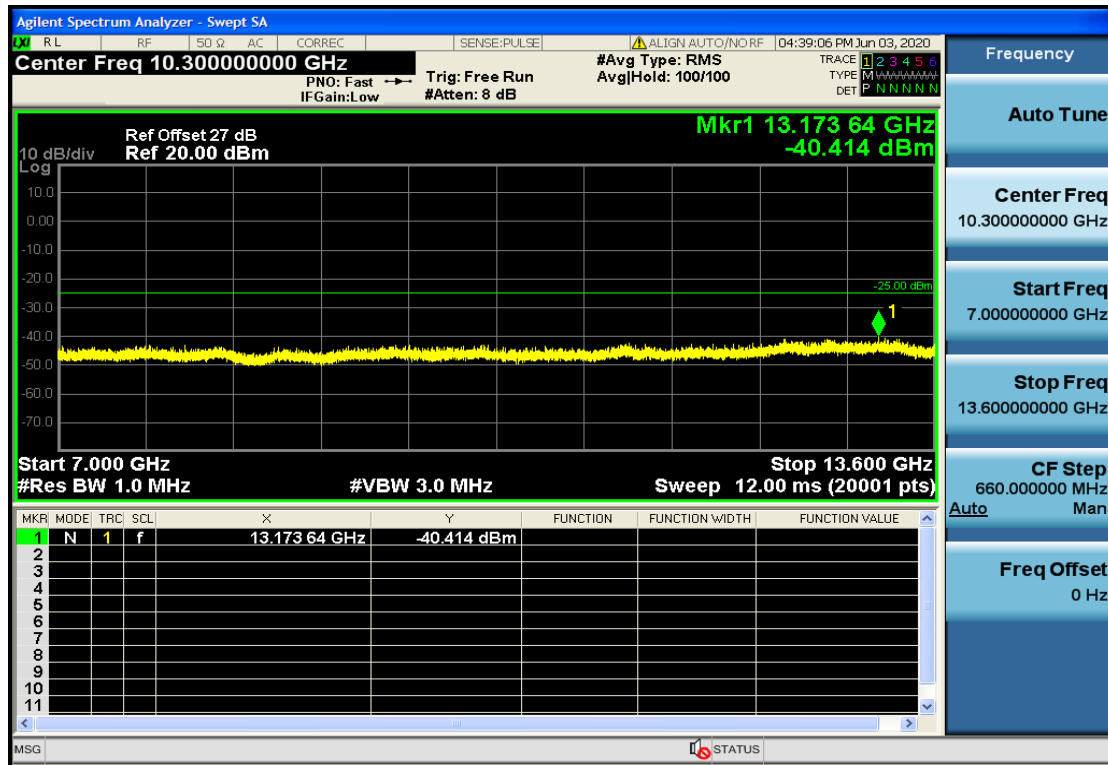

OB41-5-2593-QPSK-1#LOW@7GHz-13.6GHz@Pass