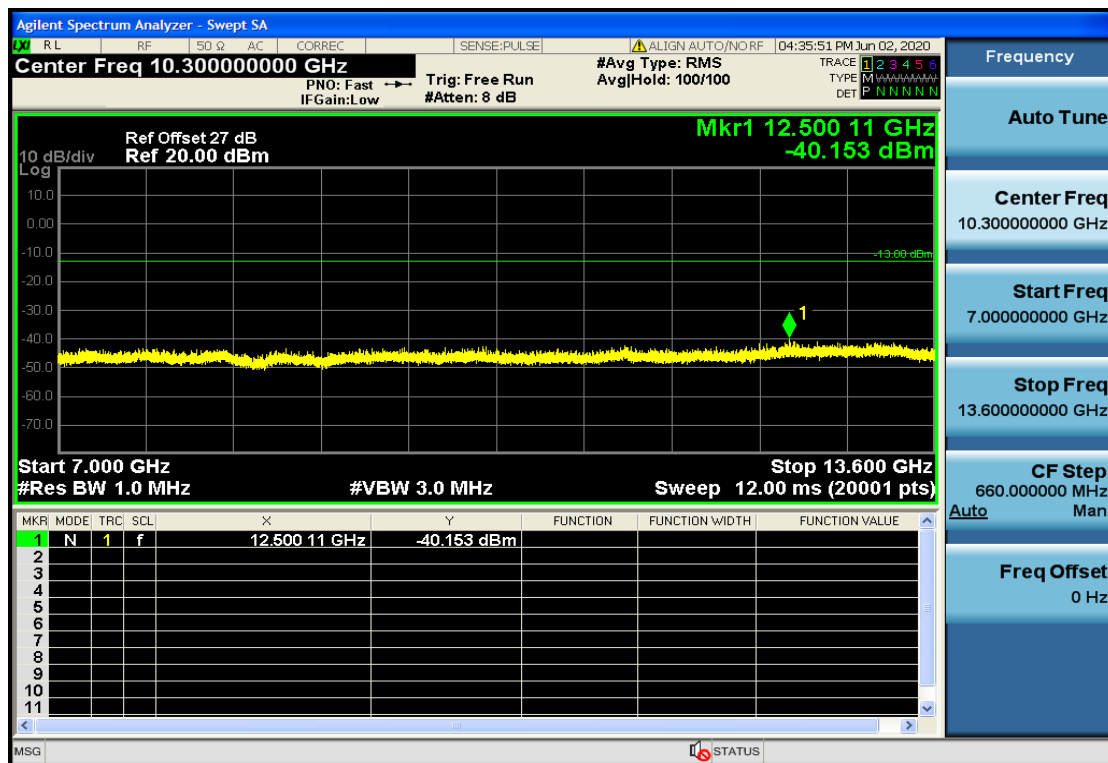

OB4-5-1732.5-QPSK-25#LOW@7GHz-13.6GHz@Pass