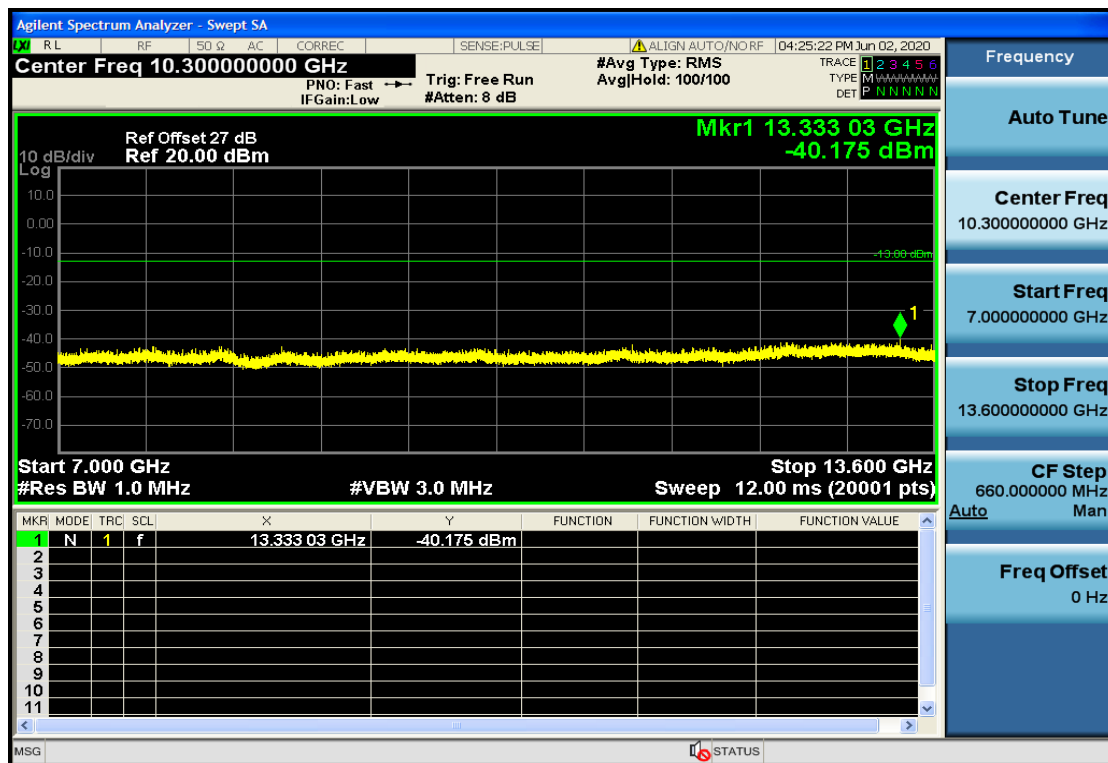

OB4-5-1712.5-QPSK-1#LOW@7GHz-13.6GHz@Pass

OB4-5-1712.5-QPSK-25#LOW@13.6GHz-20GHz@Pass

OB4-5-1712.5-QPSK-25#LOW@1GHz-7GHz@Pass

OB4-5-1712.5-QPSK-25#LOW@30MHz-1GHz@Pass

OB4-5-1712.5-QPSK-25#LOW@7GHz-13.6GHz@Pass