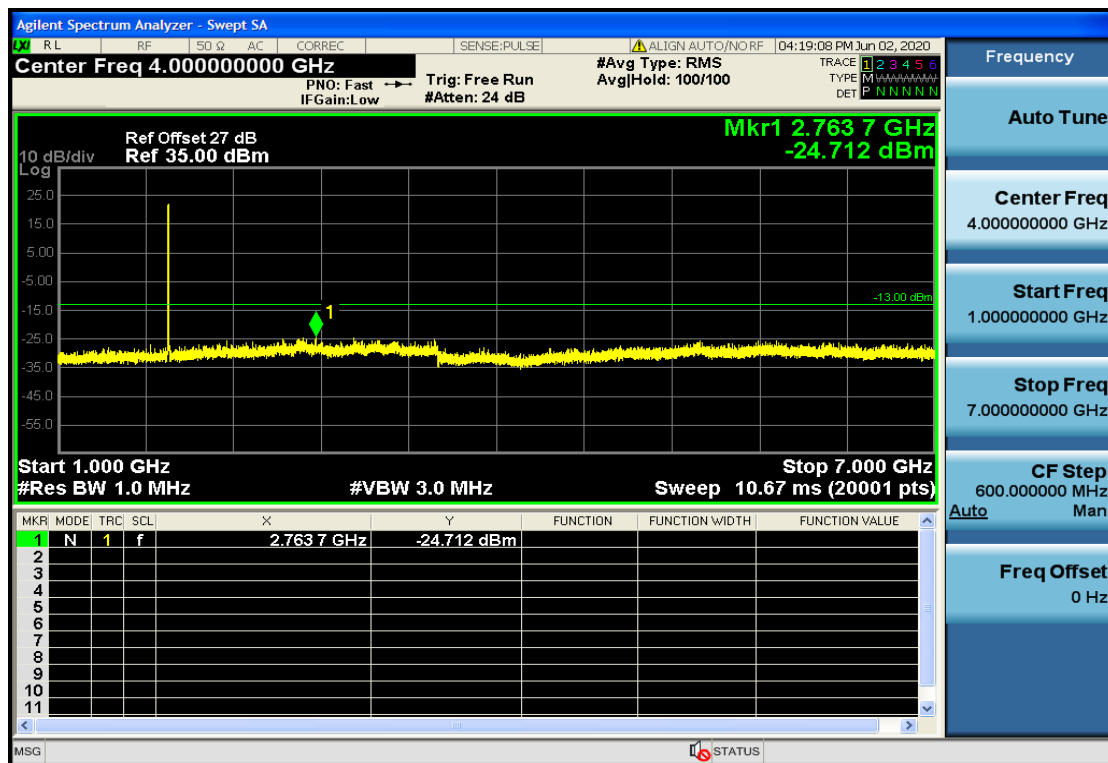

OB4-3-1753.5-QPSK-15#LOW@1GHz-7GHz@Pass