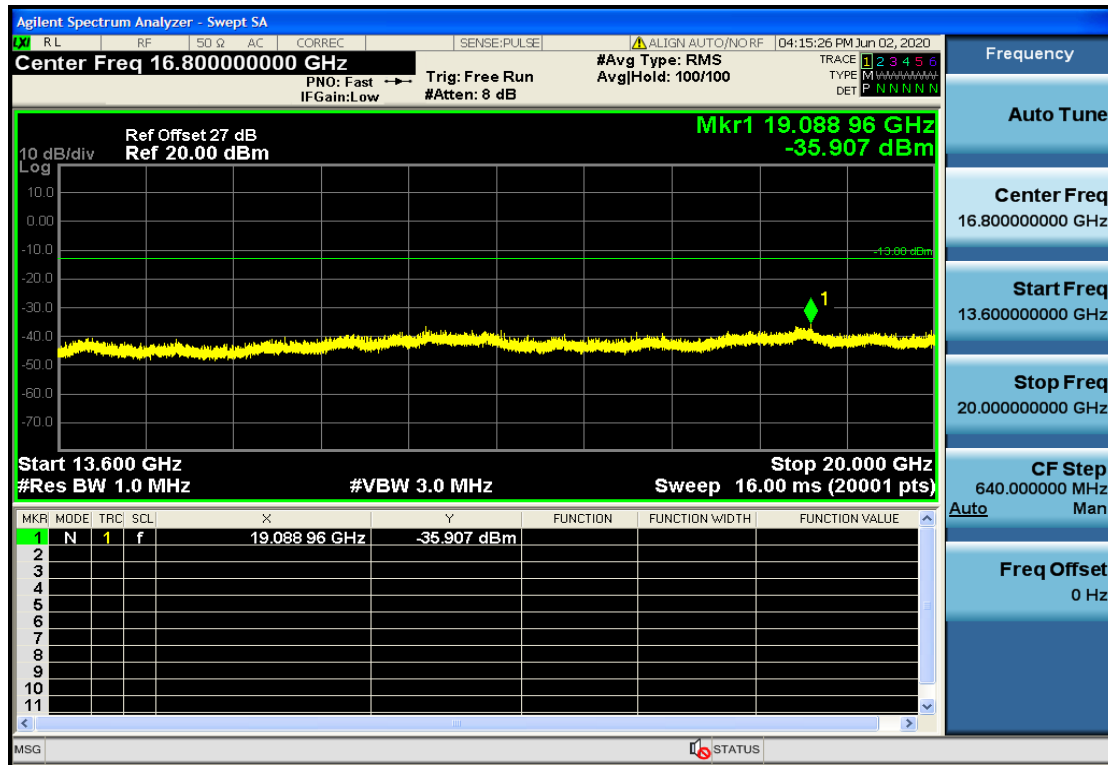

OB4-20-1745-QPSK-100#LOW@30mHz-1GHz@Pass

OB4-20-1745-QPSK-100#LOW@7GHz-13.6GHz@Pass

OB4-3-1711.5-QPSK-1#HIGH@13.6GHz-20GHz@Pass

OB4-3-1711.5-QPSK-1#HIGH@1GHz-7GHz@Pass

OB4-3-1711.5-QPSK-1#HIGH@30mHz-1GHz@Pass

OB4-3-1711.5-QPSK-1#HIGH@7GHz-13.6GHz@Pass

OB4-3-1711.5-QPSK-1#LOW@13.6GHz-20GHz@Pass

OB4-3-1711.5-QPSK-1#LOW@1GHz-7GHz@Pass

OB4-3-1711.5-QPSK-1#LOW@30MHz-1GHz@Pass

OB4-3-1711.5-QPSK-1#LOW@7GHz-13.6GHz@Pass