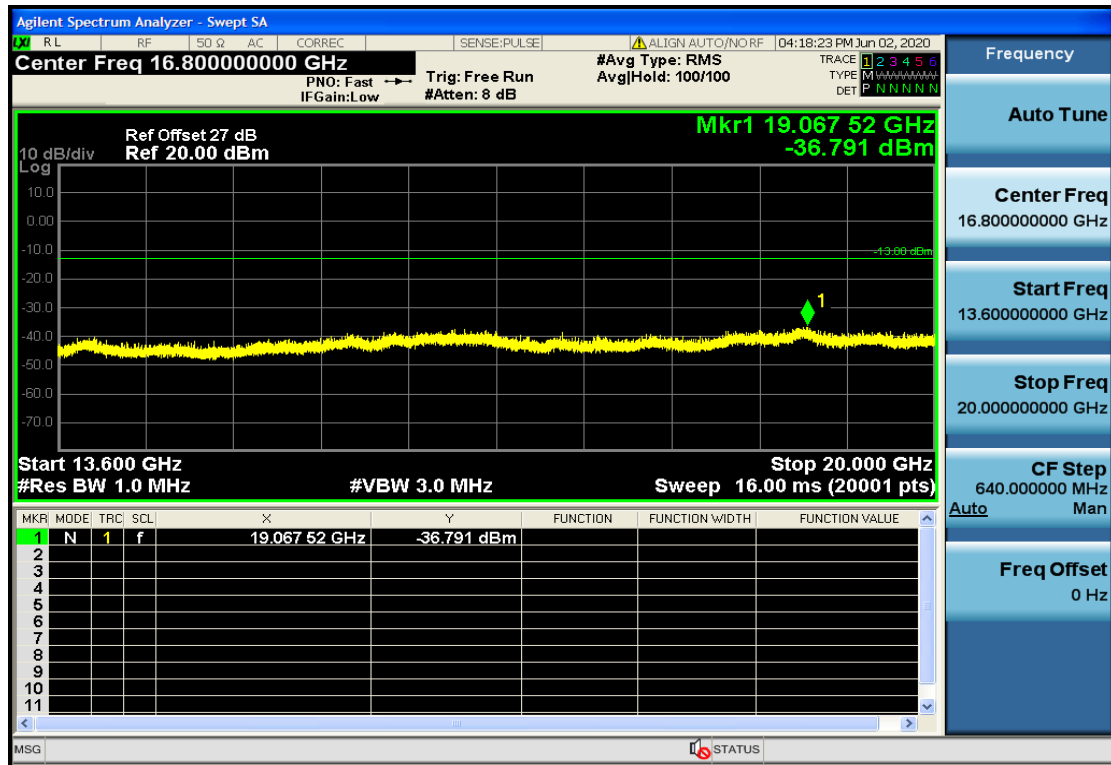

OB4-3-1711.5-QPSK-15#LOW@13.6GHz-20GHz@Pass

OB4-3-1711.5-QPSK-15#LOW@1GHz-7GHz@Pass

OB4-3-1711.5-QPSK-15#LOW@30MHz-1GHz@Pass

OB4-3-1711.5-QPSK-15#LOW@7GHz-13.6GHz@Pass

OB4-3-1732.5-QPSK-1#HIGH@13.6GHz-20GHz@Pass