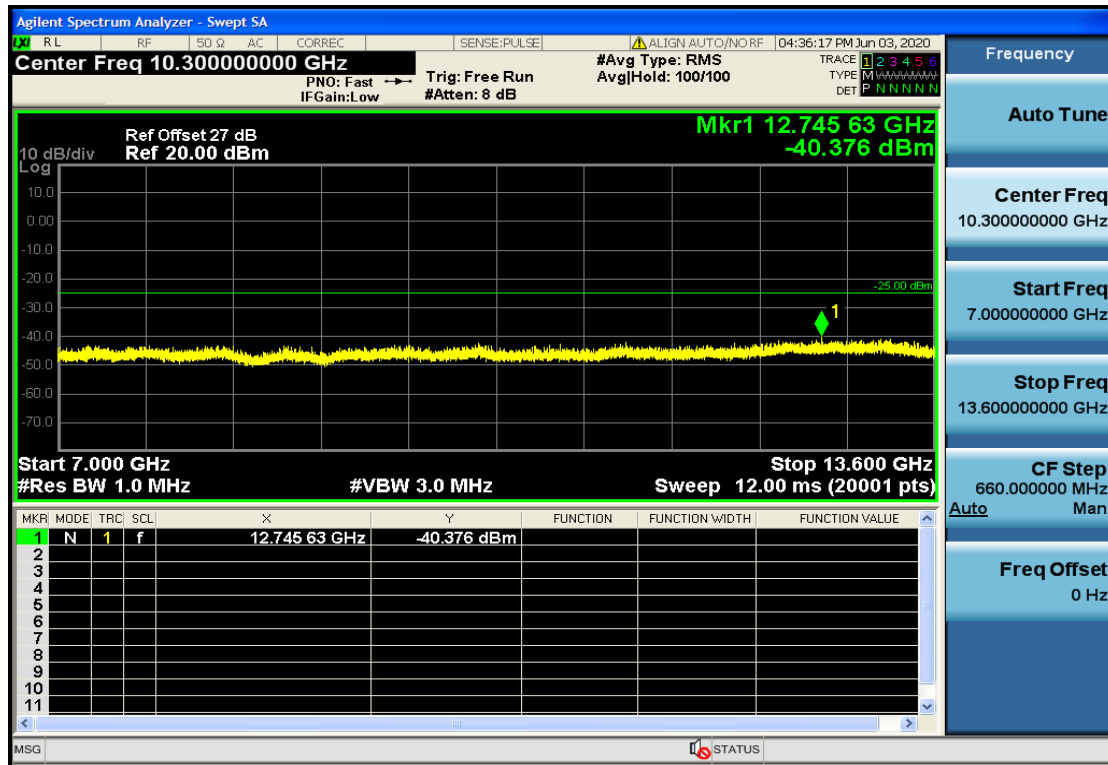

OB41-5-2498.5-QPSK-1#LOW@7GHz-13.6GHz@Pass