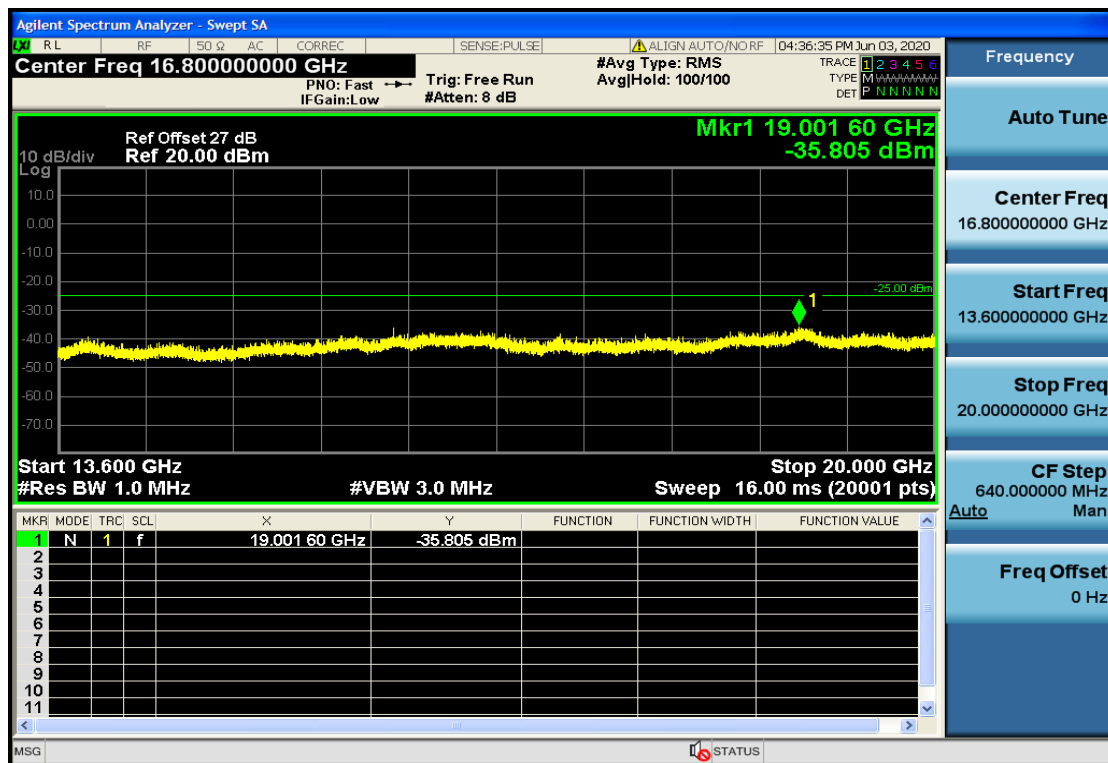

OB41-5-2498.5-QPSK-1#LOW@13.6GHz-20GHz@Pass