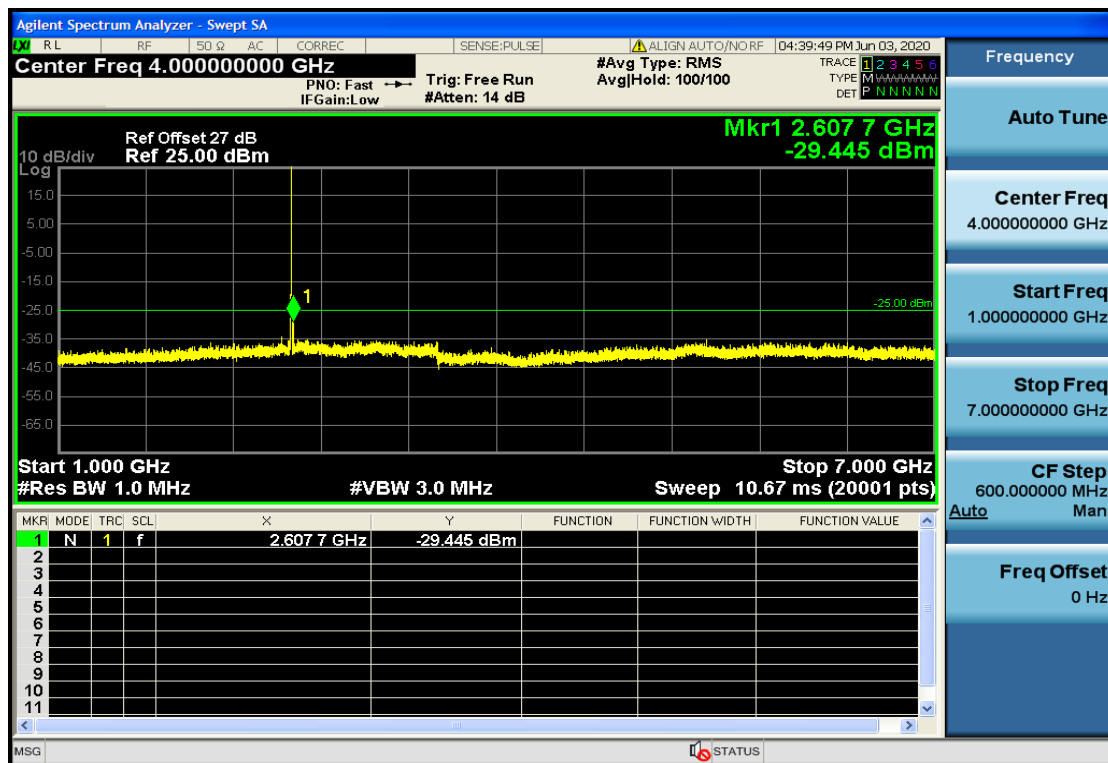

OB41-5-2593-QPSK-1#LOW@30MHz-1GHz@Pass

OB41-5-2593-QPSK-1#LOW@1GHz-7GHz@Pass

OB41-5-2593-QPSK-1#LOW@7GHz-13.6GHz@Pass

OB41-5-2593-QPSK-1#LOW@13.6GHz-20GHz@Pass

OB41-5-2593-QPSK-1#HIGH@30MHz-1GHz@Pass

OB41-5-2593-QPSK-1#HIGH@1GHz-7GHz@Pass