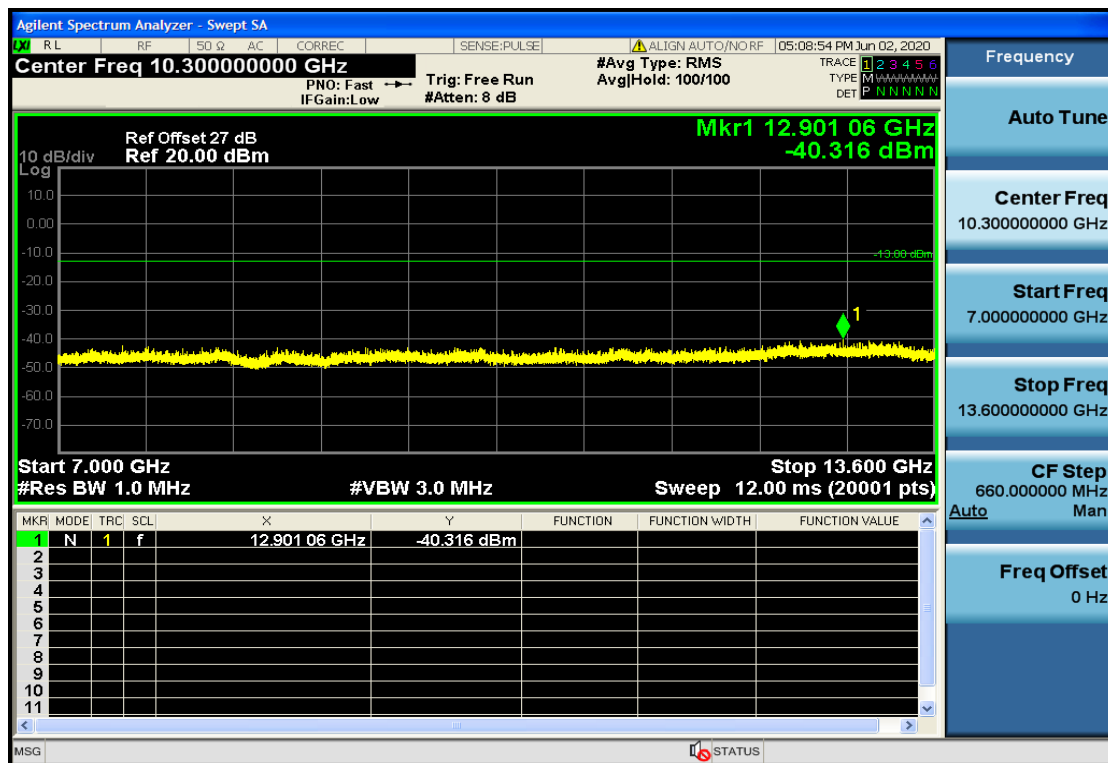

OB4-20-1745-QPSK-100#LOW@30mHz-1GHz@Pass

OB4-20-1745-QPSK-100#LOW@7GHz-13.6GHz@Pass

OB4-3-1711.5-QPSK-1#HIGH@13.6GHz-20GHz@Pass

OB4-3-1711.5-QPSK-1#HIGH@1GHz-7GHz@Pass

OB4-3-1711.5-QPSK-1#HIGH@30mHz-1GHz@Pass

OB4-3-1711.5-QPSK-1#HIGH@7GHz-13.6GHz@Pass

OB4-3-1711.5-QPSK-1#LOW@13.6GHz-20GHz@Pass

OB4-3-1711.5-QPSK-1#LOW@1GHz-7GHz@Pass

OB4-3-1711.5-QPSK-1#LOW@30MHz-1GHz@Pass

OB4-3-1711.5-QPSK-1#LOW@7GHz-13.6GHz@Pass