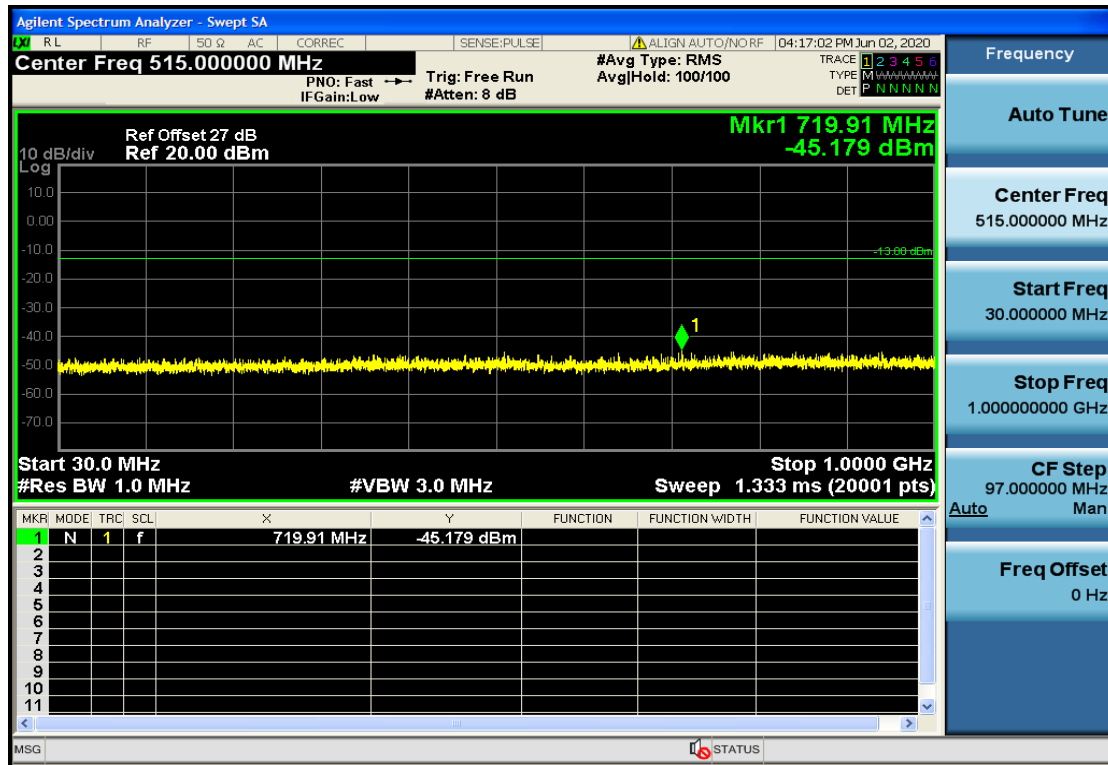

OB4-3-1732.5-QPSK-1#LOW@30mHz-1GHz@Pass