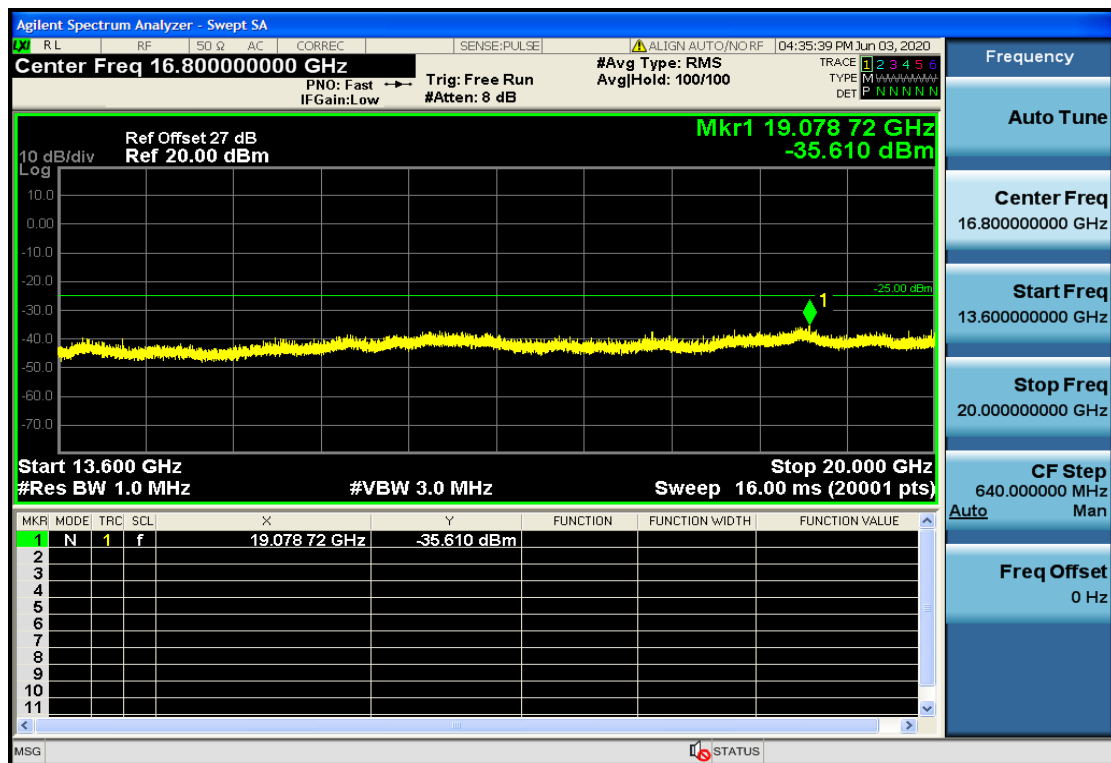

OB41-5-2498.5-QPSK-25#LOW@13.6GHz-20GHz@Pass