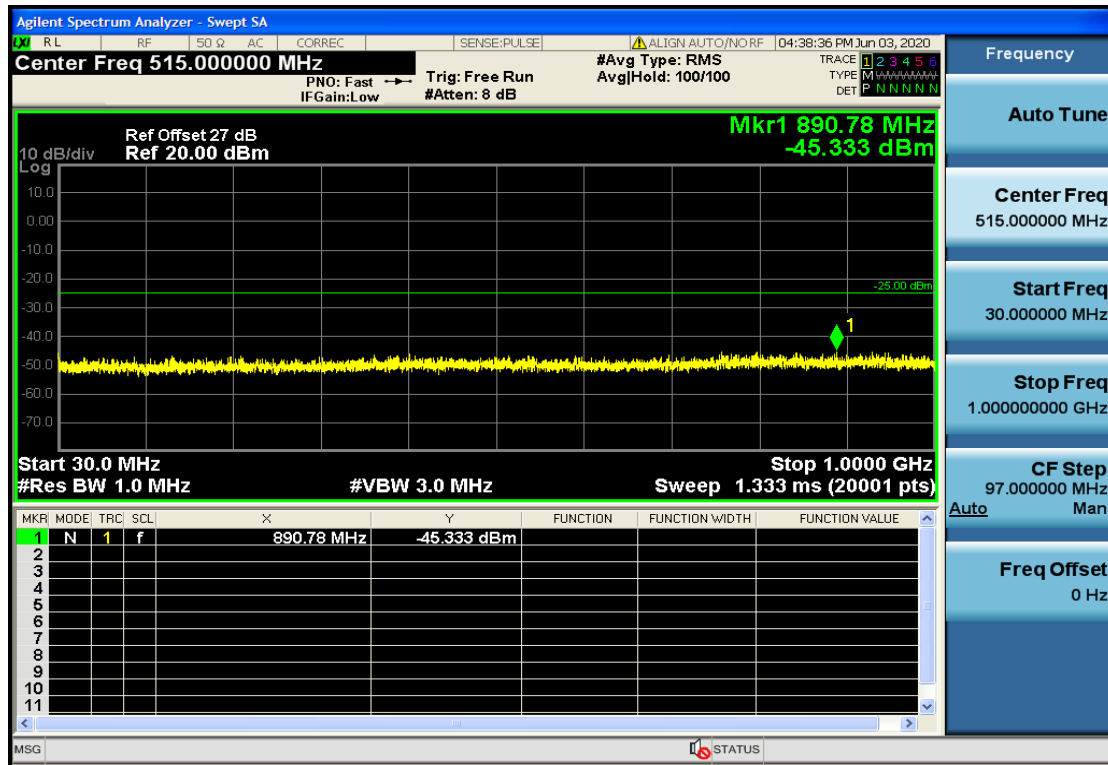

OB41-5-2593-QPSK-1#LOW@30MHz-1GHz@Pass