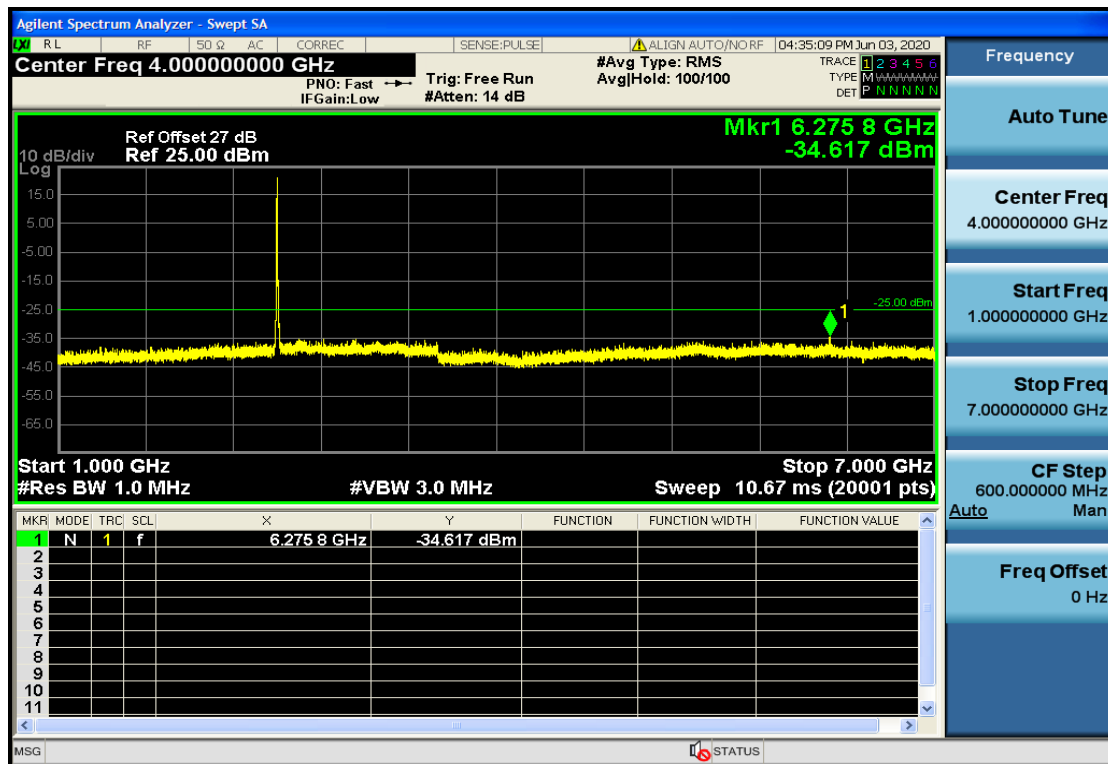

OB41-5-2498.5-QPSK-25#LOW@1GHz-7GHz@Pass