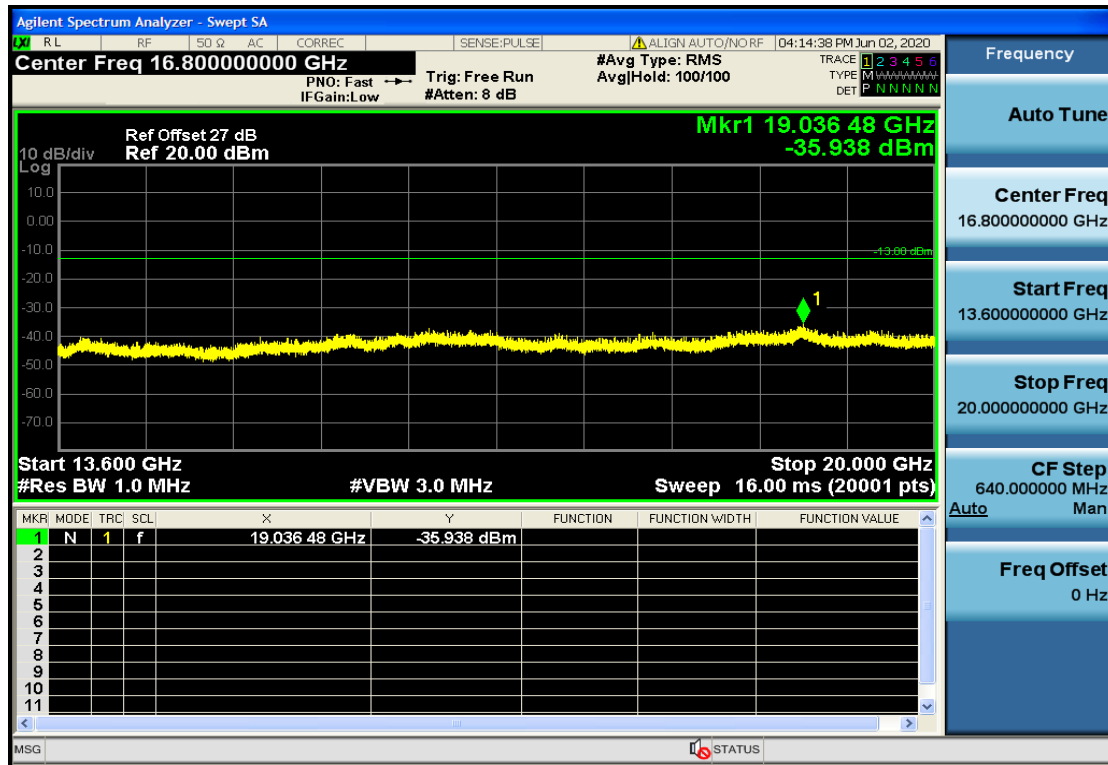

OB4-20-1745-QPSK-100#LOW@30mHz-1GHz@Pass

OB4-20-1745-QPSK-100#LOW@7GHz-13.6GHz@Pass

OB4-3-1711.5-QPSK-1#HIGH@13.6GHz-20GHz@Pass

OB4-3-1711.5-QPSK-1#HIGH@1GHz-7GHz@Pass

OB4-3-1711.5-QPSK-1#HIGH@30mHz-1GHz@Pass

OB4-3-1711.5-QPSK-1#HIGH@7GHz-13.6GHz@Pass

OB4-3-1711.5-QPSK-1#LOW@13.6GHz-20GHz@Pass

OB4-3-1711.5-QPSK-1#LOW@1GHz-7GHz@Pass

OB4-3-1711.5-QPSK-1#LOW@30MHz-1GHz@Pass

OB4-3-1711.5-QPSK-1#LOW@7GHz-13.6GHz@Pass