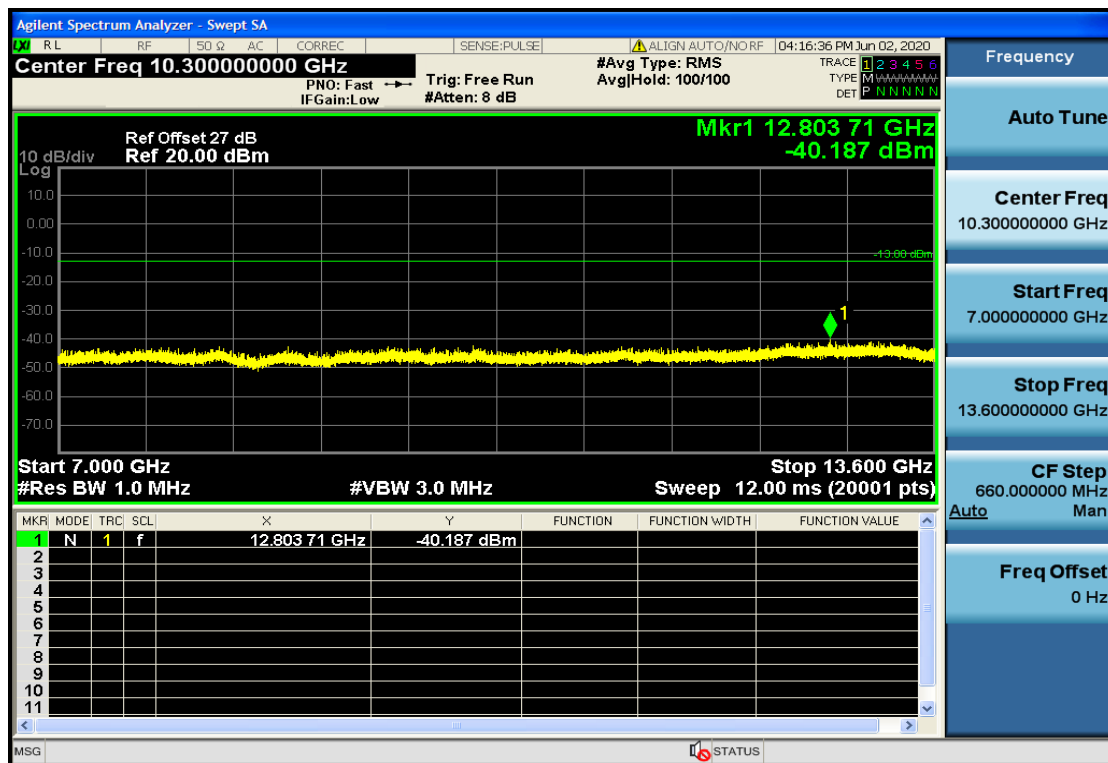

OB4-3-1732.5-QPSK-15#LOW@7GHz-13.6GHz@Pass