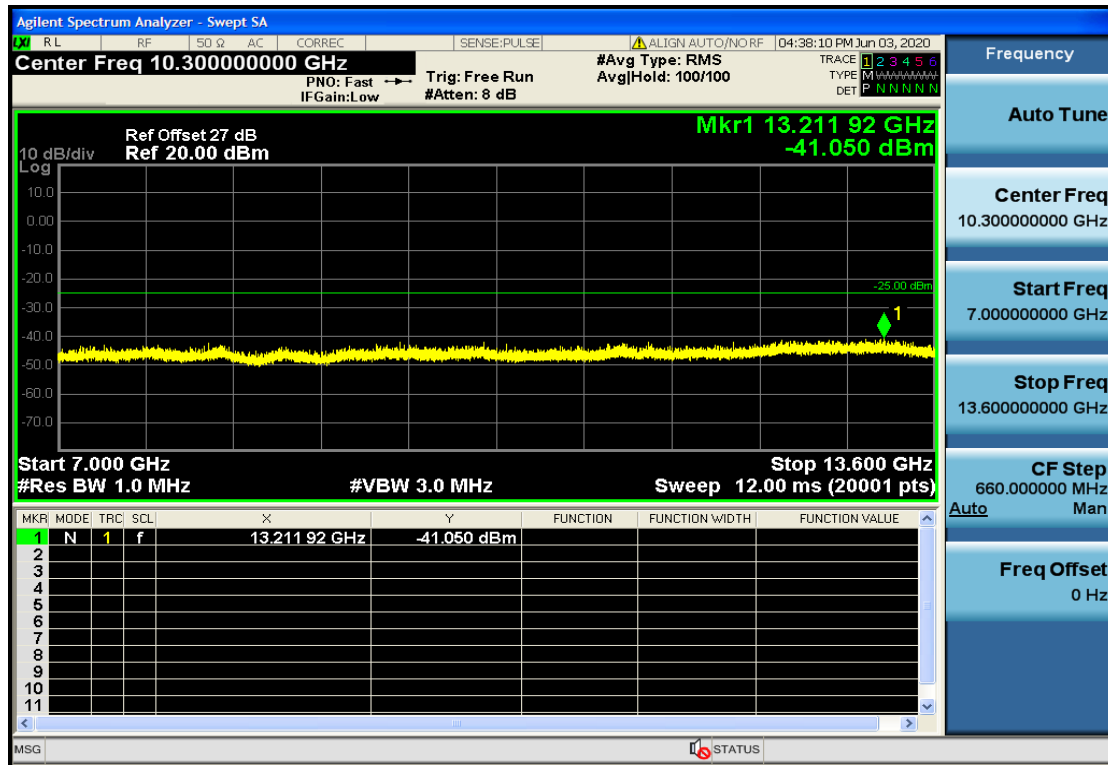

OB41-5-2498.5-QPSK-1#HIGH@13.6GHz-20GHz@Pass

OB41-5-2593-QPSK-25#LOW@30mHz-1GHz@Pass

OB41-5-2593-QPSK-25#LOW@1GHz-7GHz@Pass

OB41-5-2593-QPSK-25#LOW@7GHz-13.6GHz@Pass

OB41-5-2593-QPSK-25#LOW@13.6GHz-20GHz@Pass