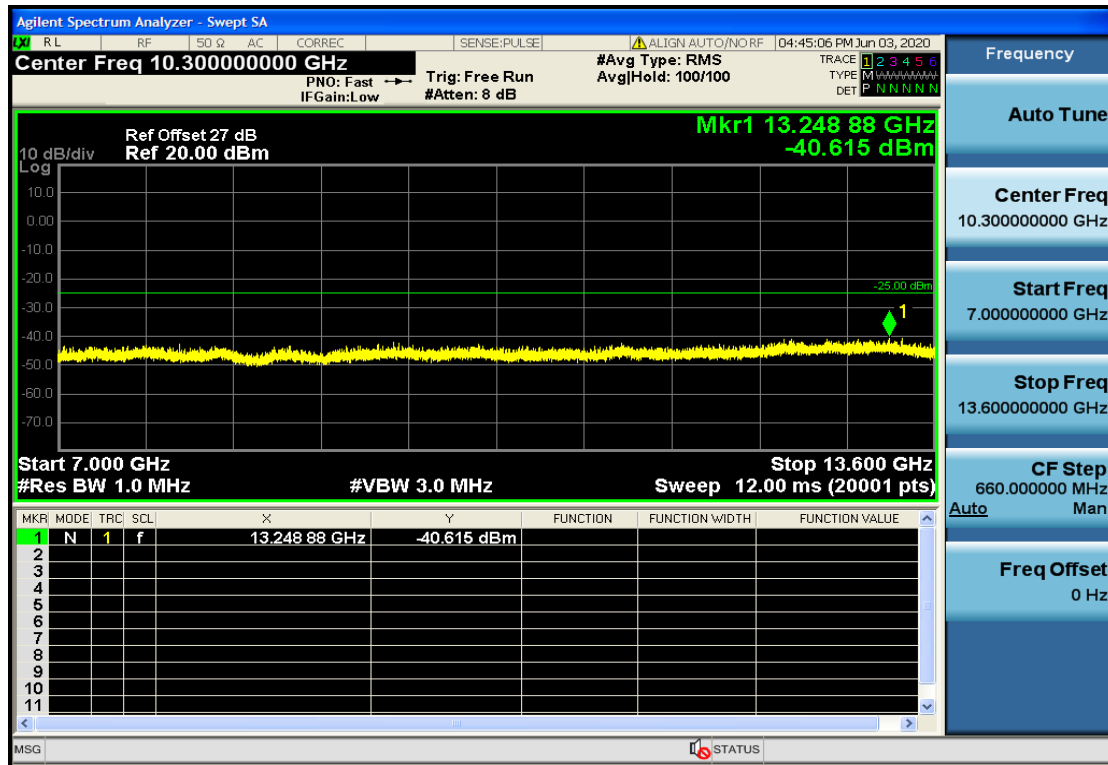

OB41-10-2501-QPSK-50#LOW@7GHz-13.6GHz@Pass