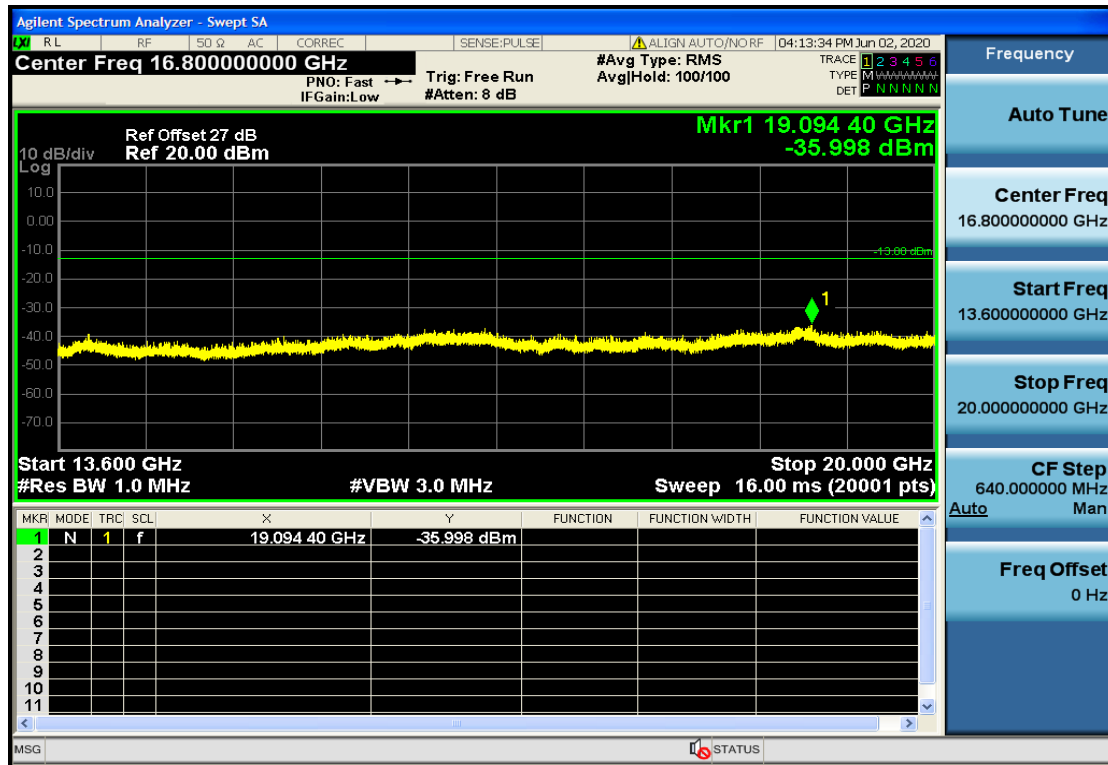

OB4-3-1711.5-QPSK-15#LOW@13.6GHz-20GHz@Pass