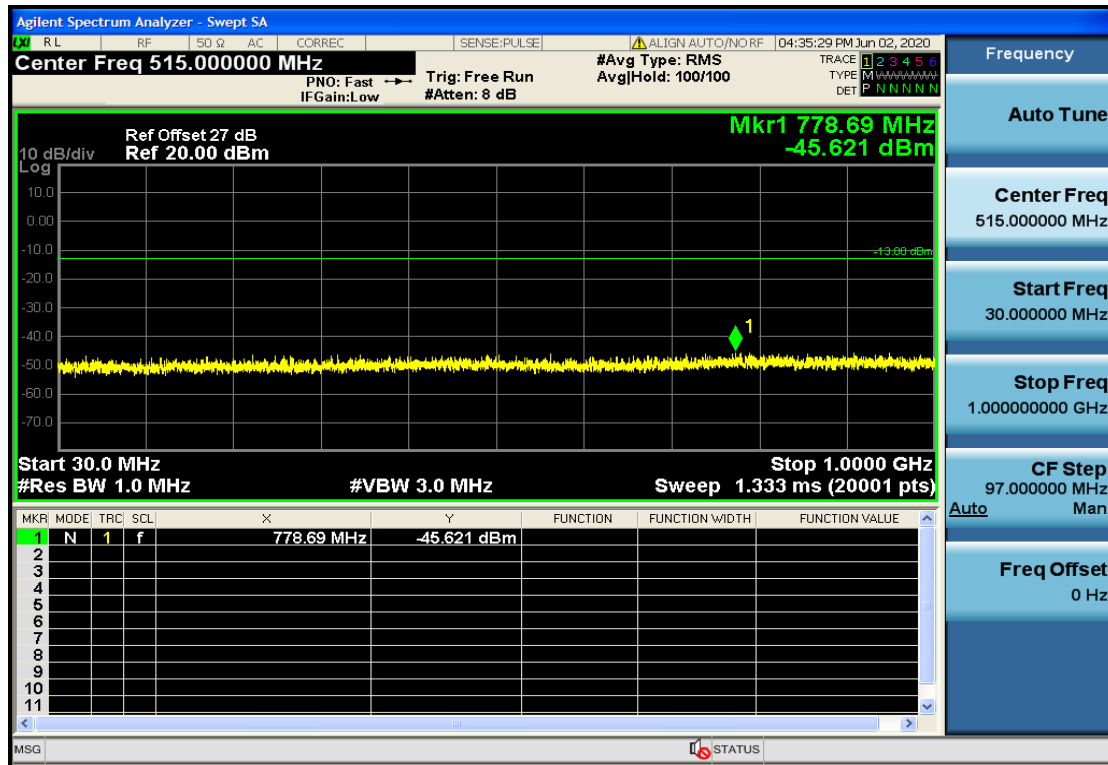

OB4-5-1732.5-QPSK-25#LOW@30MHz-1GHz@Pass