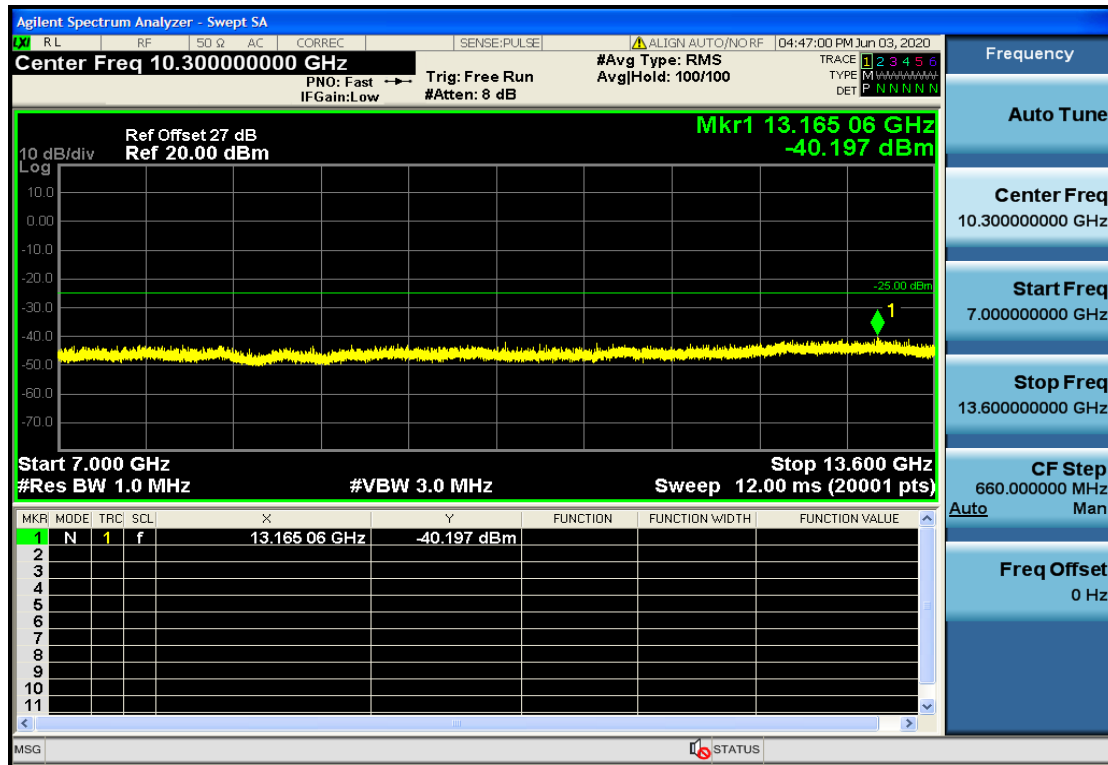

OB41-10-2501-QPSK-1#LOW@7GHz-13.6GHz@Pass

OB41-10-2501-QPSK-1#LOW@13.6GHz-20GHz@Pass

OB41-10-2501-QPSK-1#HIGH@30mHz-1GHz@Pass

OB41-10-2501-QPSK-1#HIGH@1GHz-7GHz@Pass

OB41-10-2501-QPSK-1#HIGH@7GHz-13.6GHz@Pass