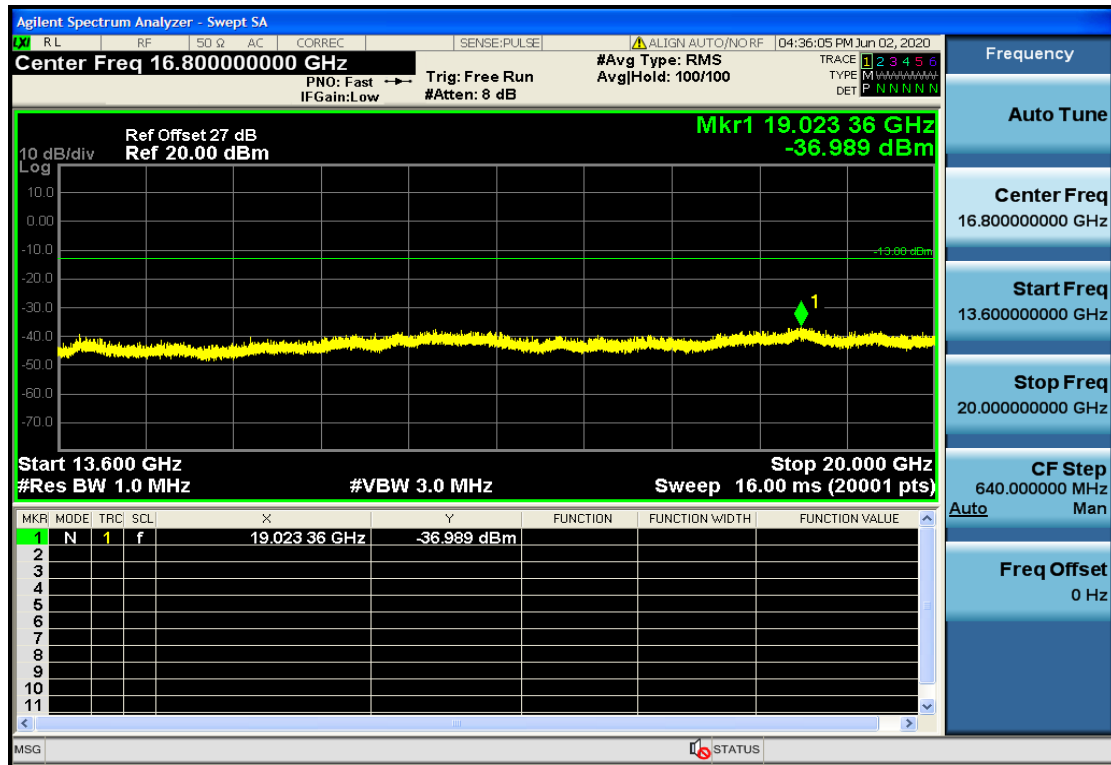

OB4-5-1732.5-QPSK-1#LOW@1GHz-7GHz@Pass

OB4-5-1732.5-QPSK-1#LOW@30mHz-1GHz@Pass

OB4-5-1732.5-QPSK-1#LOW@7GHz-13.6GHz@Pass

OB4-5-1732.5-QPSK-25#LOW@13.6GHz-20GHz@Pass

OB4-5-1732.5-QPSK-25#LOW@1GHz-7GHz@Pass