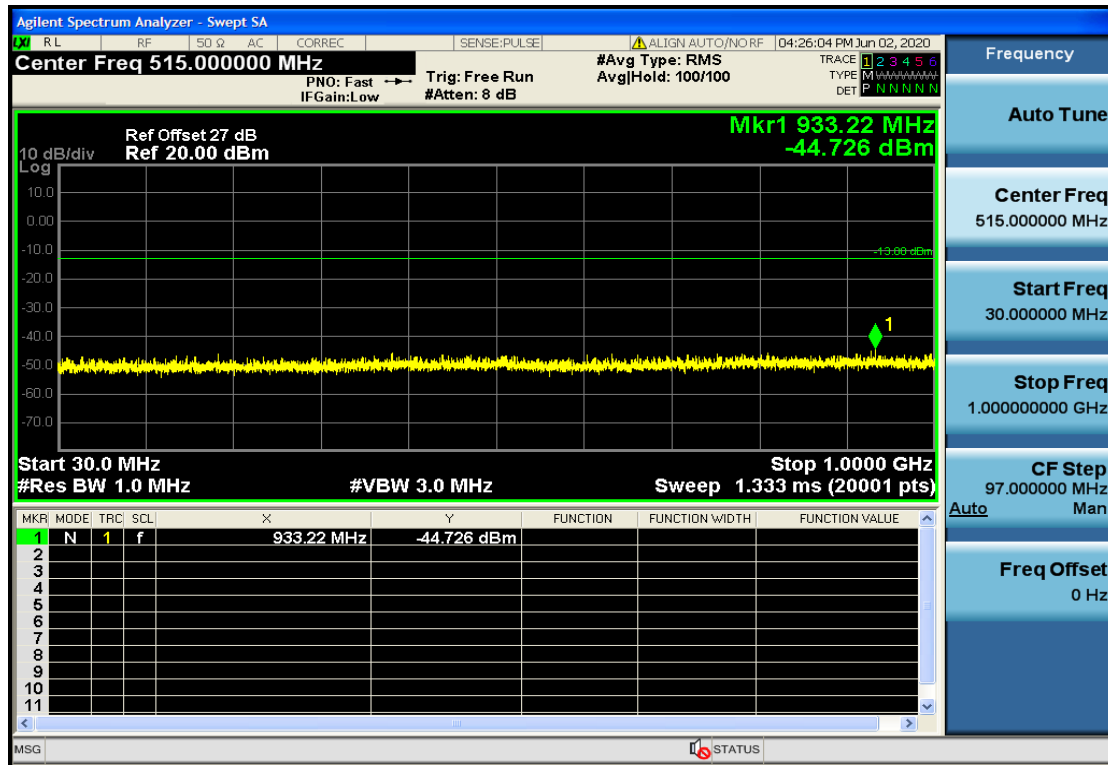

OB4-5-1712.5-QPSK-1#HIGH@30MHz-1GHz@Pass

OB4-5-1712.5-QPSK-1#HIGH@7GHz-13.6GHz@Pass

OB4-5-1712.5-QPSK-1#LOW@13.6GHz-20GHz@Pass

OB4-5-1712.5-QPSK-1#LOW@1GHz-7GHz@Pass

OB4-5-1712.5-QPSK-1#LOW@30mHz-1GHz@Pass