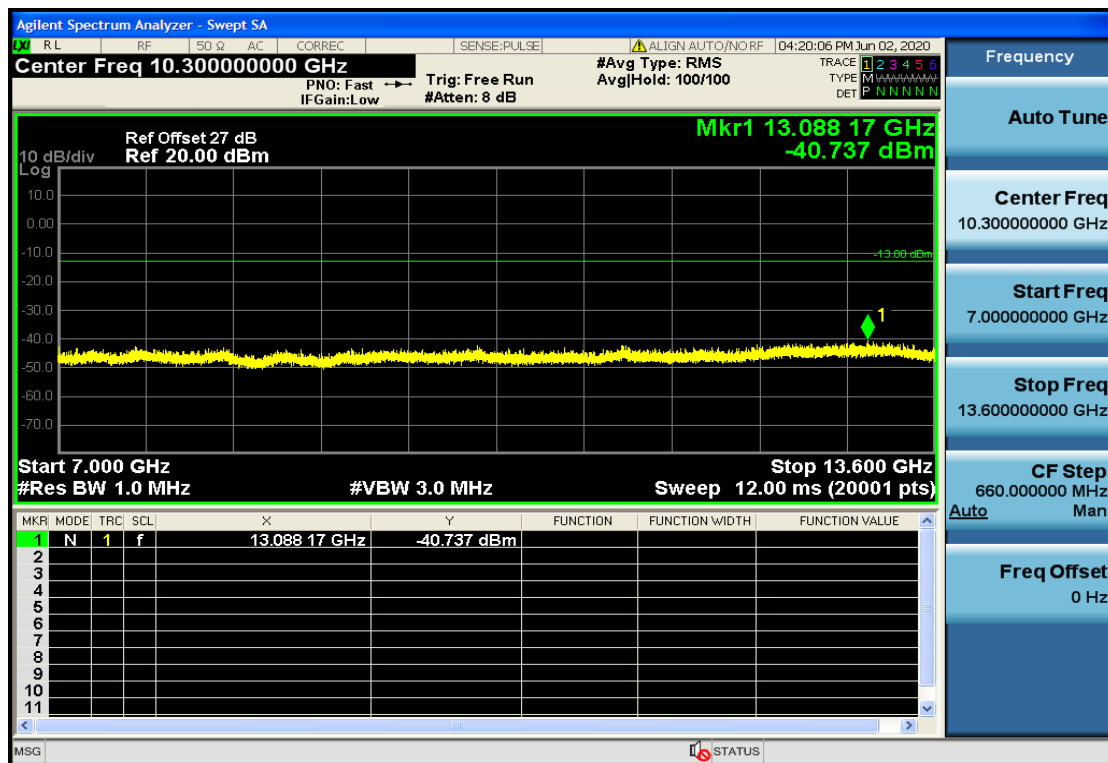

OB4-3-1753.5-QPSK-1#LOW@13.6GHz-20GHz@Pass

OB4-3-1753.5-QPSK-1#LOW@1GHz-7GHz@Pass

OB4-3-1753.5-QPSK-1#LOW@30mHz-1GHz@Pass

OB4-3-1753.5-QPSK-1#LOW@7GHz-13.6GHz@Pass

OB4-3-1753.5-QPSK-15#LOW@13.6GHz-20GHz@Pass