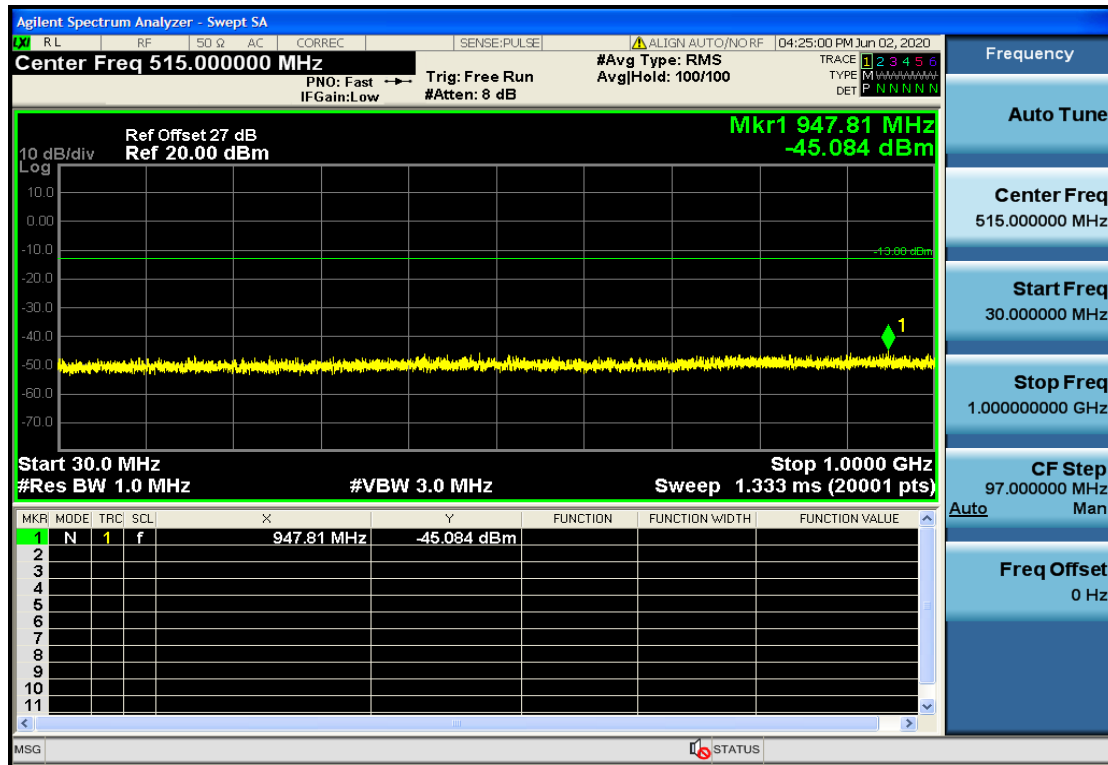

OB4-5-1712.5-QPSK-1#LOW@7GHz-13.6GHz@Pass

OB4-5-1712.5-QPSK-25#LOW@13.6GHz-20GHz@Pass

OB4-5-1712.5-QPSK-25#LOW@1GHz-7GHz@Pass

OB4-5-1712.5-QPSK-25#LOW@30MHz-1GHz@Pass

OB4-5-1712.5-QPSK-25#LOW@7GHz-13.6GHz@Pass