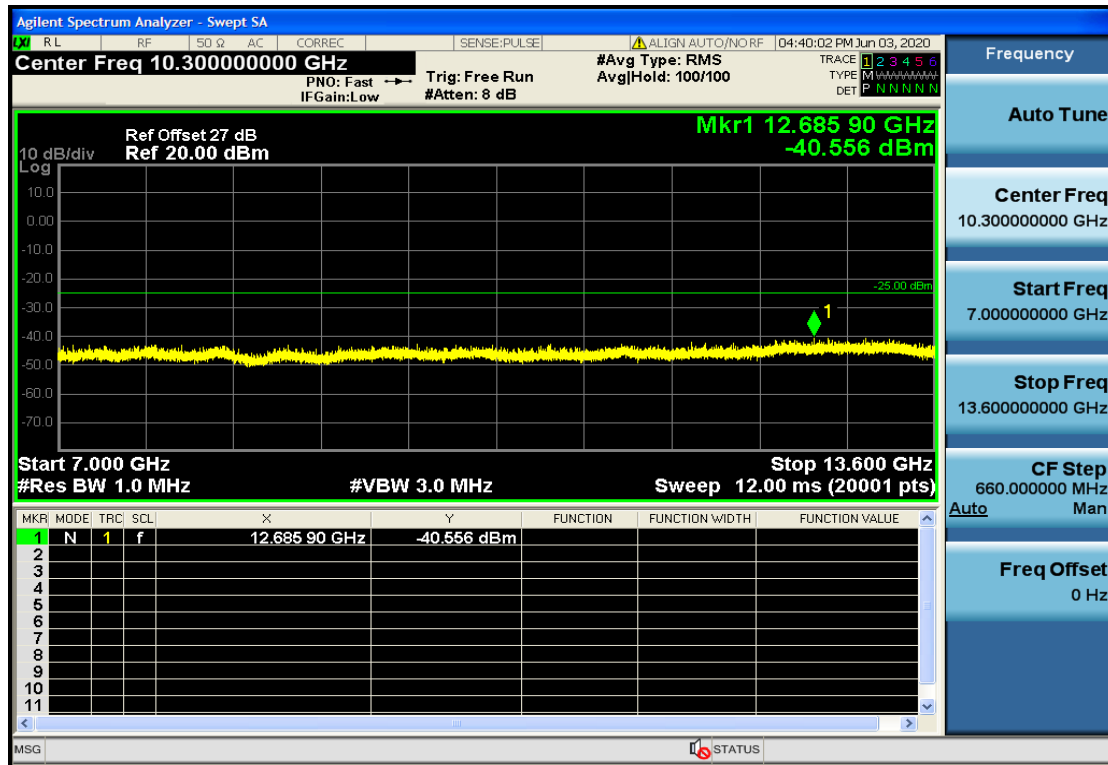

OB41-5-2593-QPSK-1#HIGH@7GHz-13.6GHz@Pass