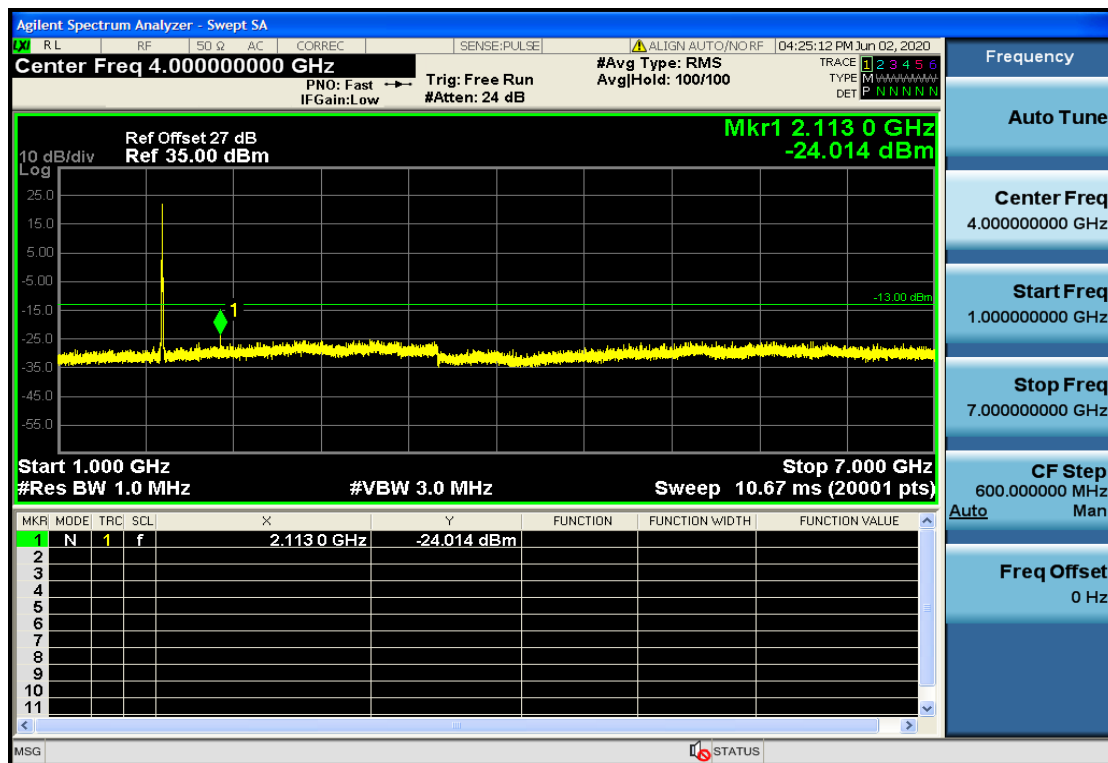

OB4-5-1712.5-QPSK-25#LOW@1GHz-7GHz@Pass