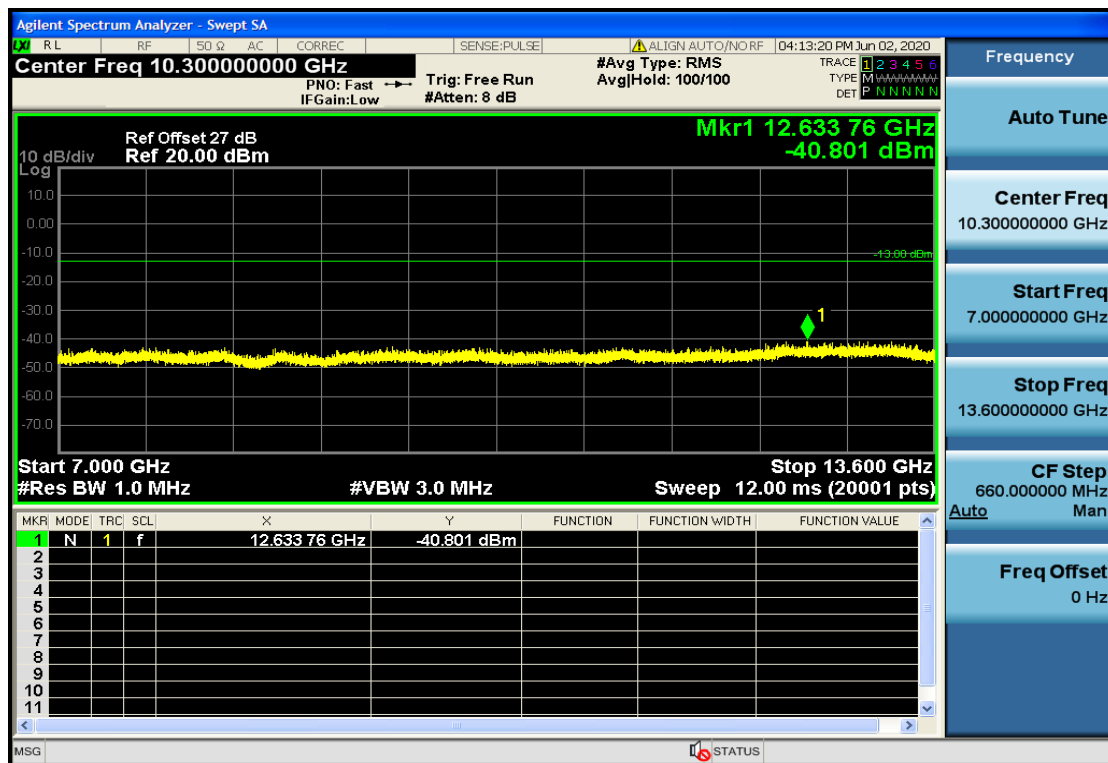

OB4-3-1711.5-QPSK-15#LOW@13.6GHz-20GHz@Pass

OB4-3-1711.5-QPSK-15#LOW@1GHz-7GHz@Pass

OB4-3-1711.5-QPSK-15#LOW@30MHz-1GHz@Pass

OB4-3-1711.5-QPSK-15#LOW@7GHz-13.6GHz@Pass

OB4-3-1732.5-QPSK-1#HIGH@13.6GHz-20GHz@Pass