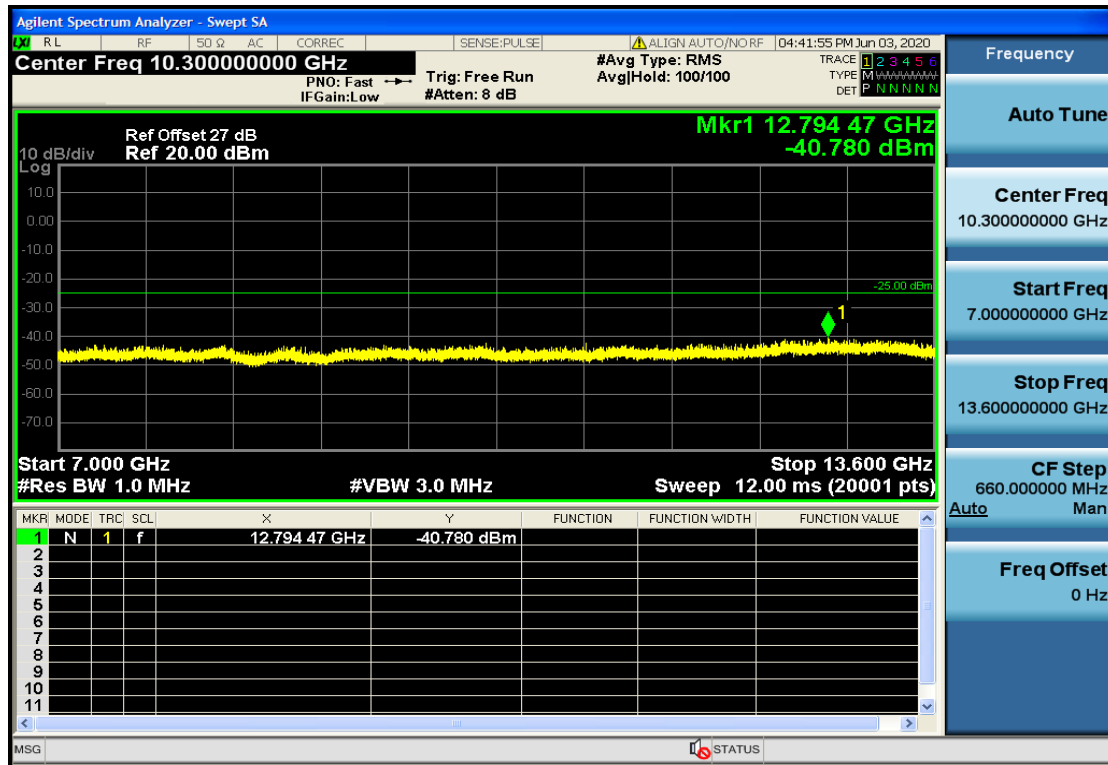

OB41-5-2687.5-QPSK-25#LOW@13.6GHz-20GHz@Pass

OB41-5-2687.5-QPSK-1#LOW@30mHz-1GHz@Pass

OB41-5-2687.5-QPSK-1#LOW@1GHz-7GHz@Pass

OB41-5-2687.5-QPSK-1#LOW@7GHz-13.6GHz@Pass

OB41-5-2687.5-QPSK-1#LOW@13.6GHz-20GHz@Pass