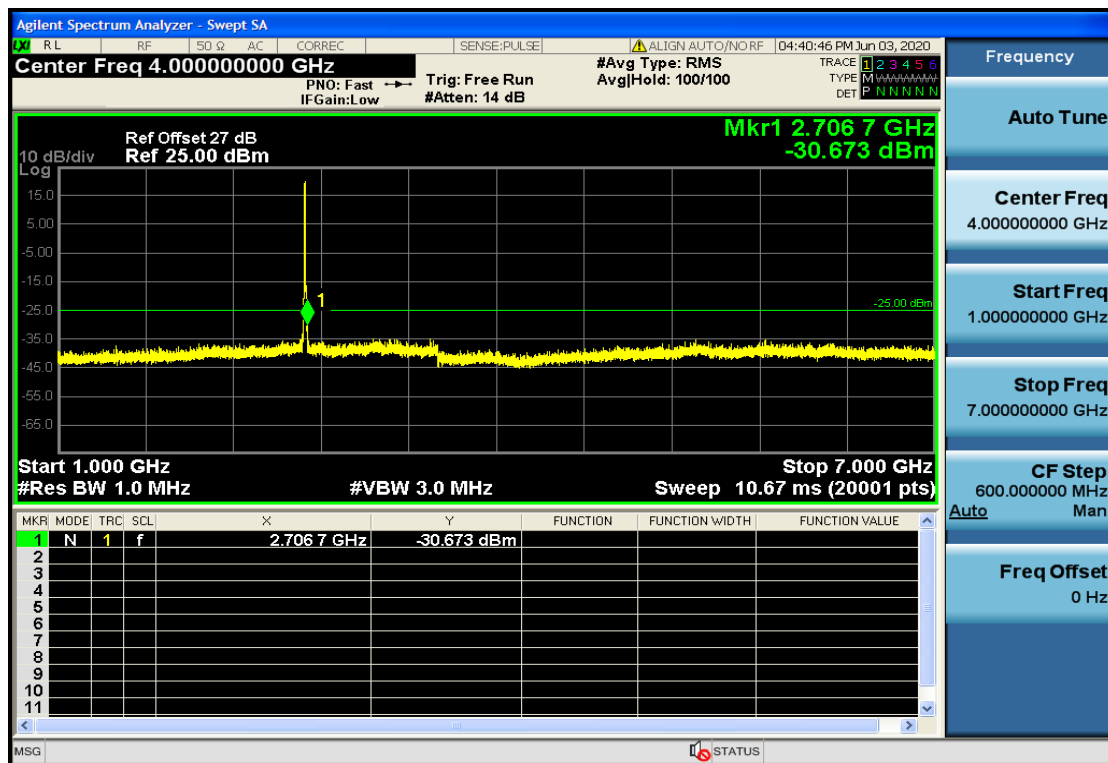

OB41-5-2593-QPSK-1#HIGH@7GHz-13.6GHz@Pass

OB41-5-2593-QPSK-1#HIGH@13.6GHz-20GHz@Pass

OB41-5-2687.5-QPSK-25#LOW@30mHz-1GHz@Pass

OB41-5-2687.5-QPSK-25#LOW@1GHz-7GHz@Pass

OB41-5-2687.5-QPSK-25#LOW@7GHz-13.6GHz@Pass