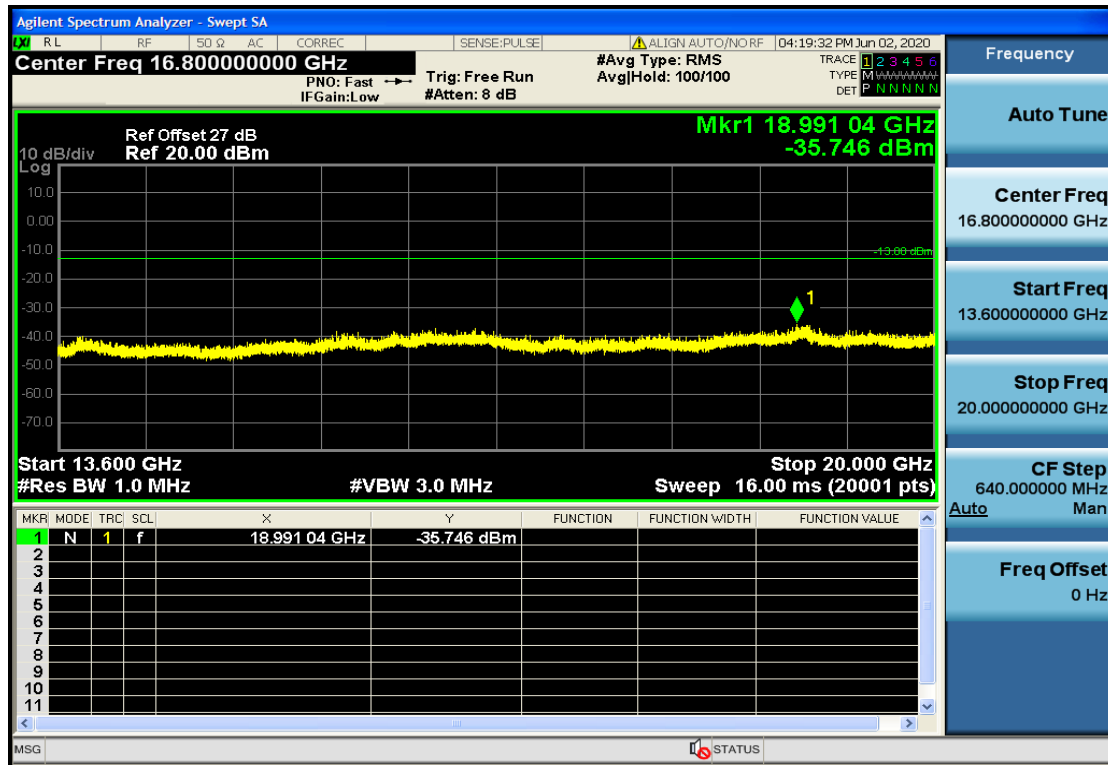

OB4-3-1753.5-QPSK-1#LOW@13.6GHz-20GHz@Pass

OB4-3-1753.5-QPSK-1#LOW@1GHz-7GHz@Pass

OB4-3-1753.5-QPSK-1#LOW@30mHz-1GHz@Pass

OB4-3-1753.5-QPSK-1#LOW@7GHz-13.6GHz@Pass

OB4-3-1753.5-QPSK-15#LOW@13.6GHz-20GHz@Pass