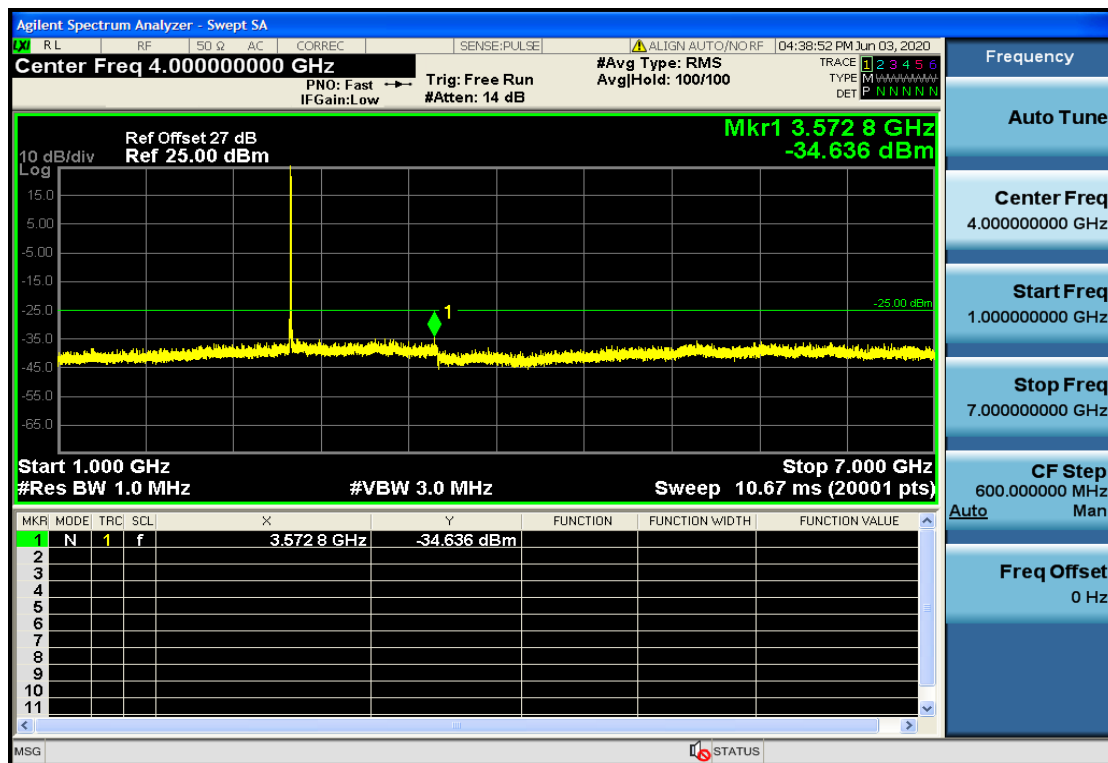

OB41-5-2593-QPSK-1#LOW@1GHz-7GHz@Pass