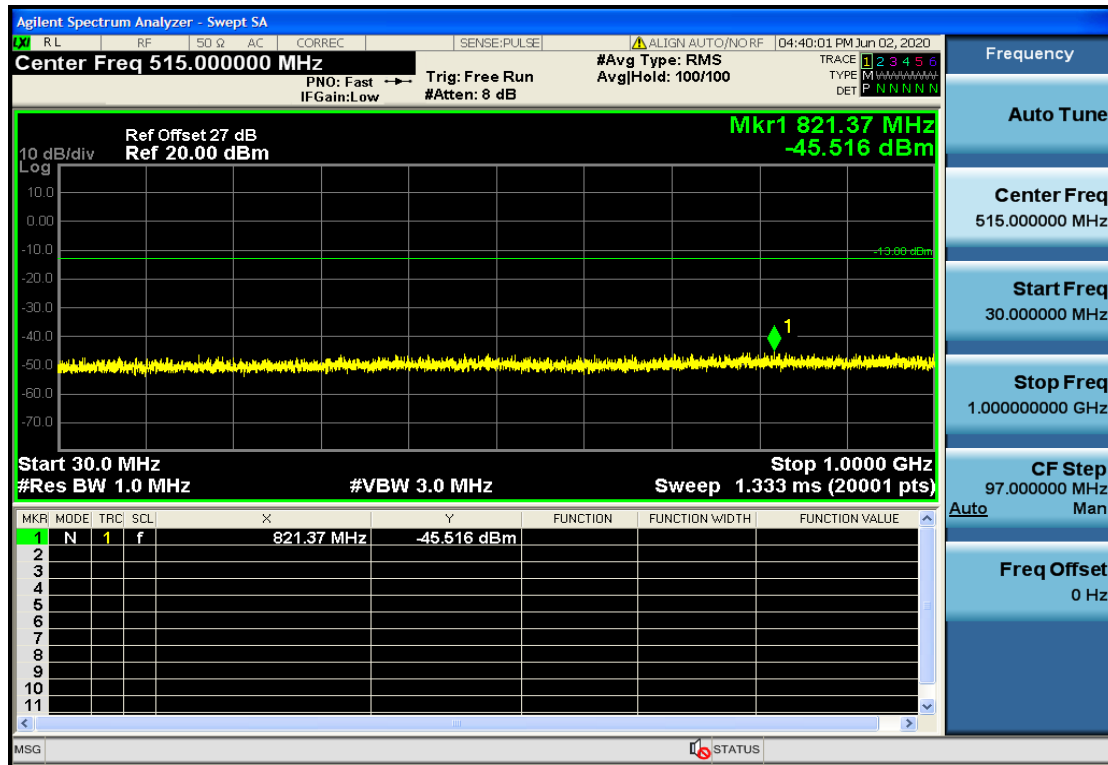

OB4-5-1732.5-QPSK-25#LOW@30MHz-1GHz@Pass

OB4-5-1732.5-QPSK-25#LOW@7GHz-13.6GHz@Pass

OB4-5-1752.5-QPSK-1#HIGH@13.6GHz-20GHz@Pass

OB4-5-1752.5-QPSK-1#HIGH@1GHz-7GHz@Pass

OB4-5-1752.5-QPSK-1#HIGH@30MHz-1GHz@Pass