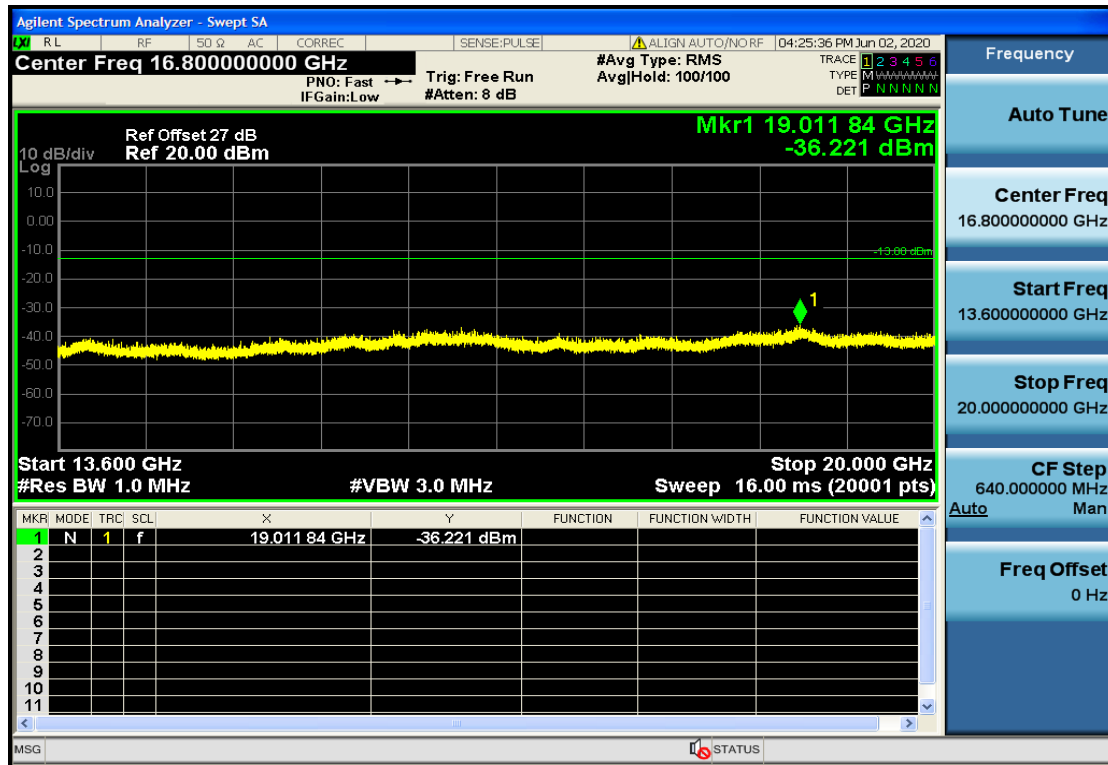

OB4-5-1712.5-QPSK-25#LOW@13.6GHz-20GHz@Pass