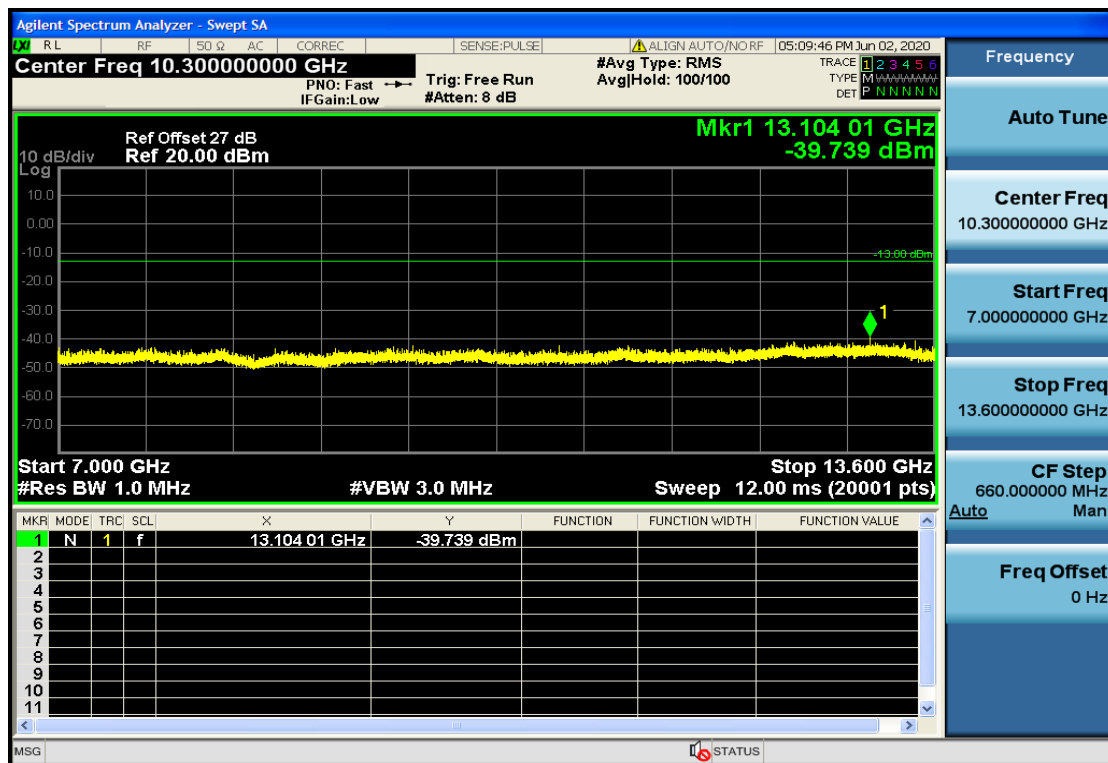

OB4-20-1745-QPSK-1#HIGH@30MHz-1GHz@Pass

OB4-20-1745-QPSK-1#HIGH@7GHz-13.6GHz@Pass

OB4-20-1745-QPSK-1#LOW@13.6GHz-20GHz@Pass

OB4-20-1745-QPSK-1#LOW@1GHz-7GHz@Pass

OB4-20-1745-QPSK-1#LOW@30MHz-1GHz@Pass

OB4-20-1745-QPSK-1#LOW@7GHz-13.6GHz@Pass