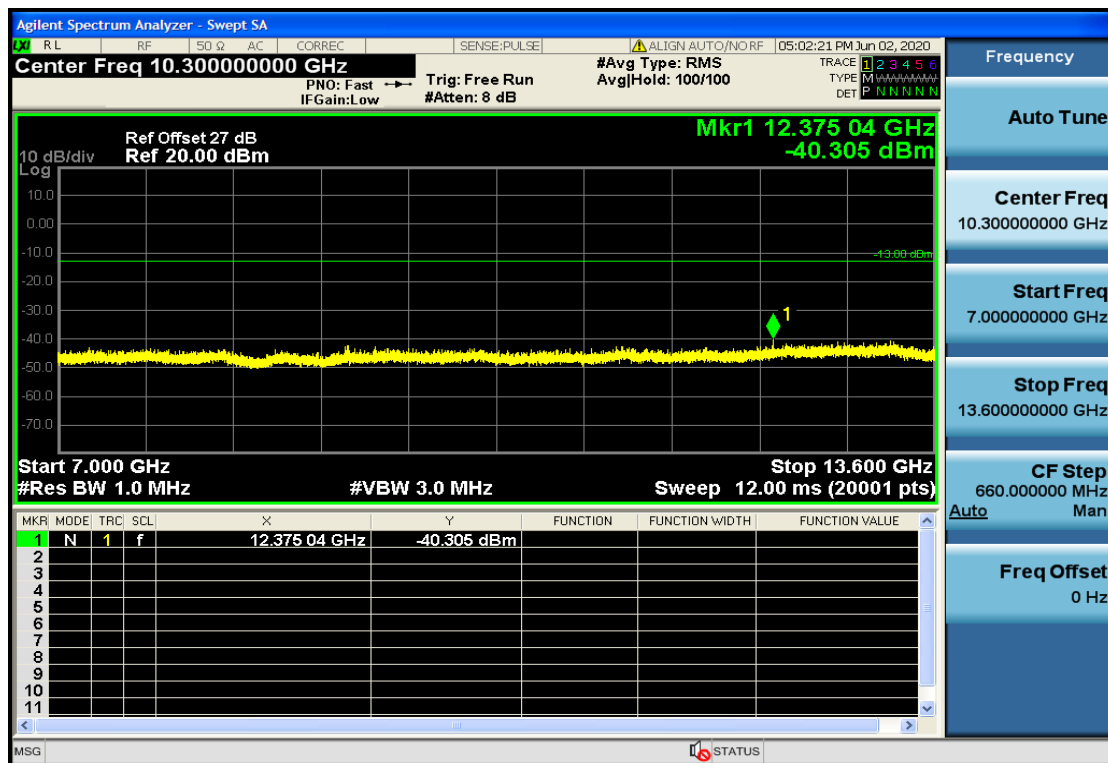

OB4-20-1720-QPSK-100#LOW@7GHz-13.6GHz@Pass