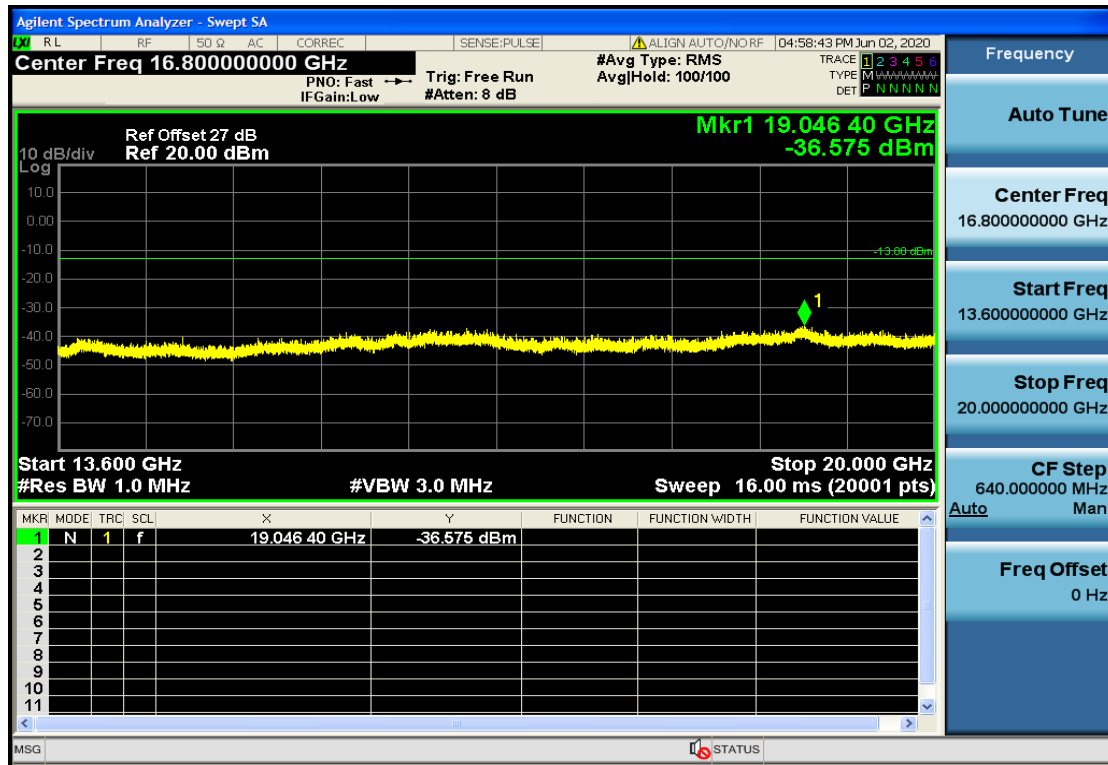

OB4-15-1747.5-QPSK-75#LOW@13.6GHz-20GHz@Pass