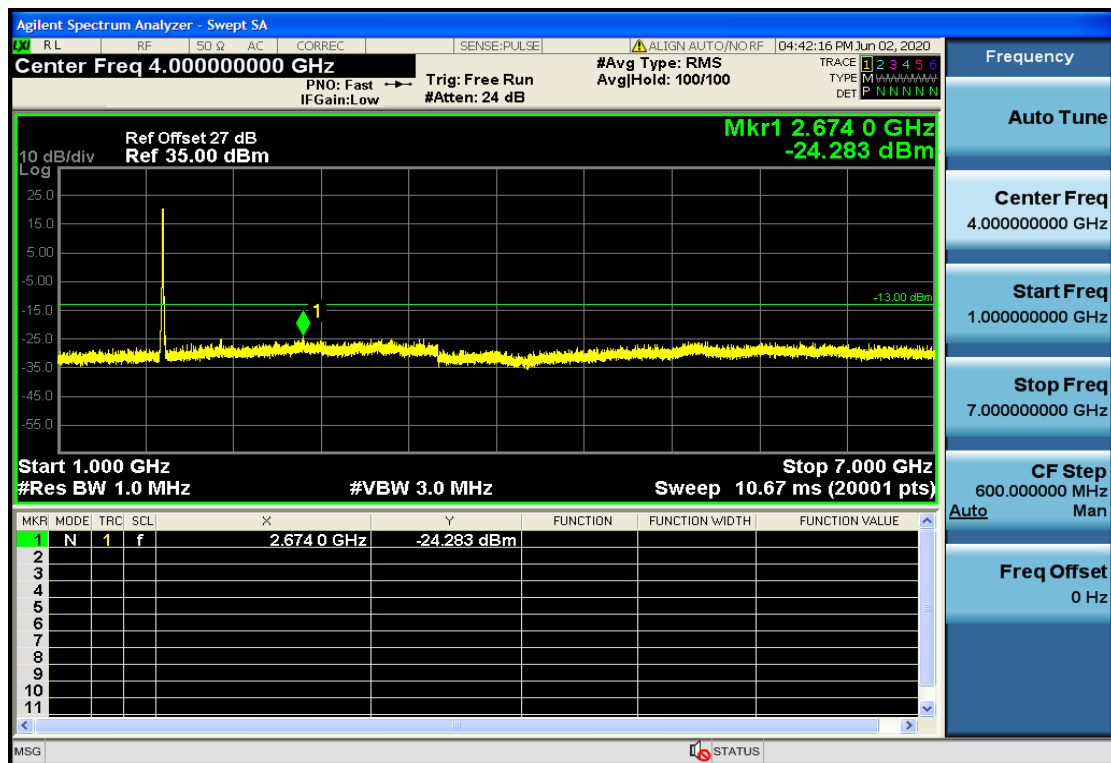

OB4-10-1715-QPSK-1#LOW@1GHz-7GHz@Pass

OB4-10-1715-QPSK-1#LOW@30MHz-1GHz@Pass

OB4-10-1715-QPSK-1#LOW@7GHz-13.6GHz@Pass

OB4-10-1715-QPSK-50#LOW@13.6GHz-20GHz@Pass

OB4-10-1715-QPSK-50#LOW@1GHz-7GHz@Pass

OB4-10-1715-QPSK-50#LOW@30mHz-1GHz@Pass