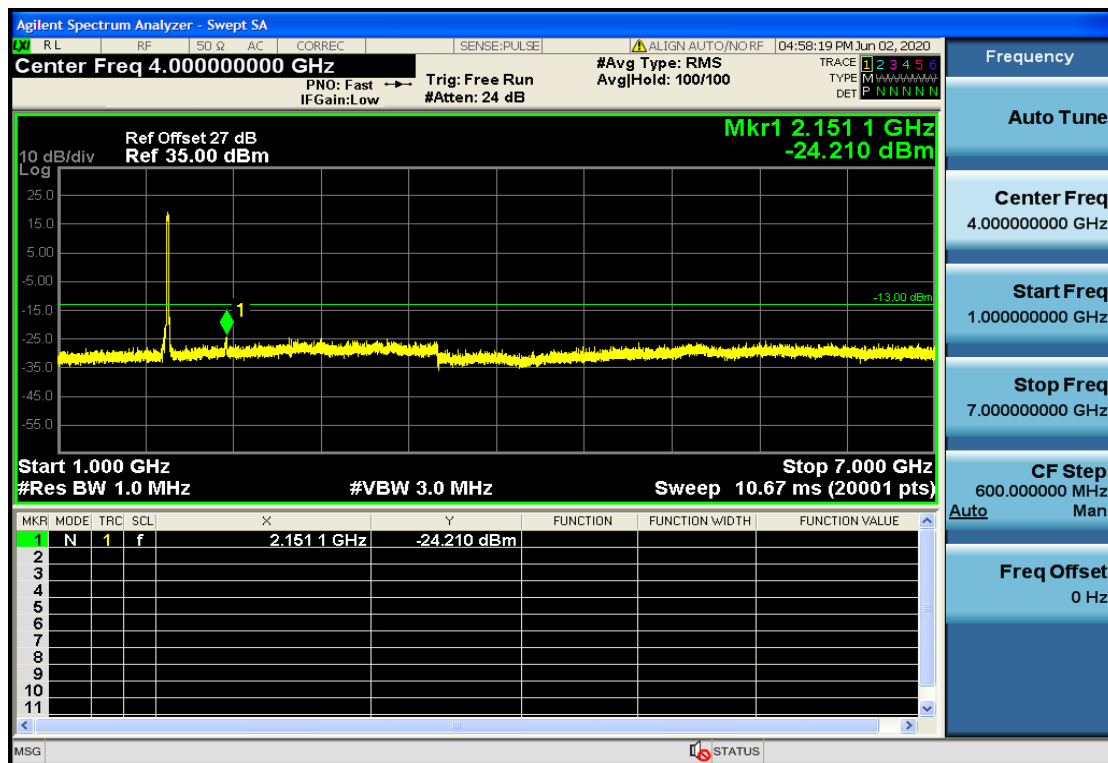

OB4-15-1747.5-QPSK-75#LOW@1GHz-7GHz@Pass