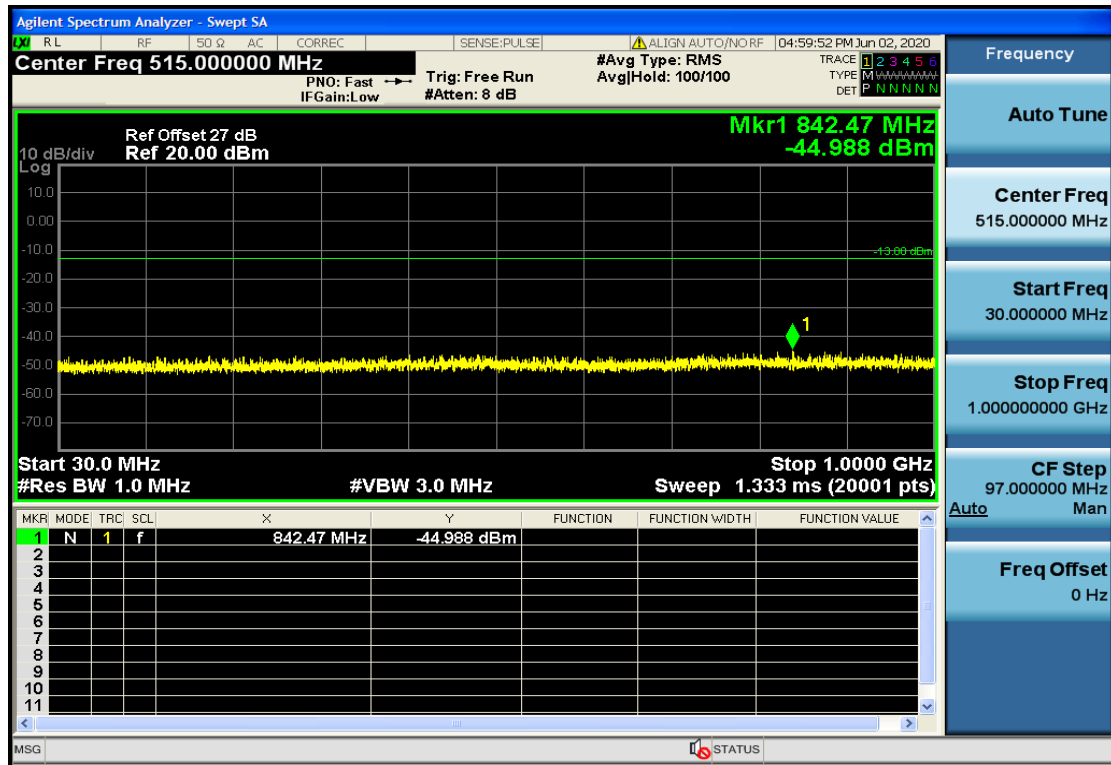

OB4-15-1747.5-QPSK-1#HIGH@30mHz-1GHz@Pass