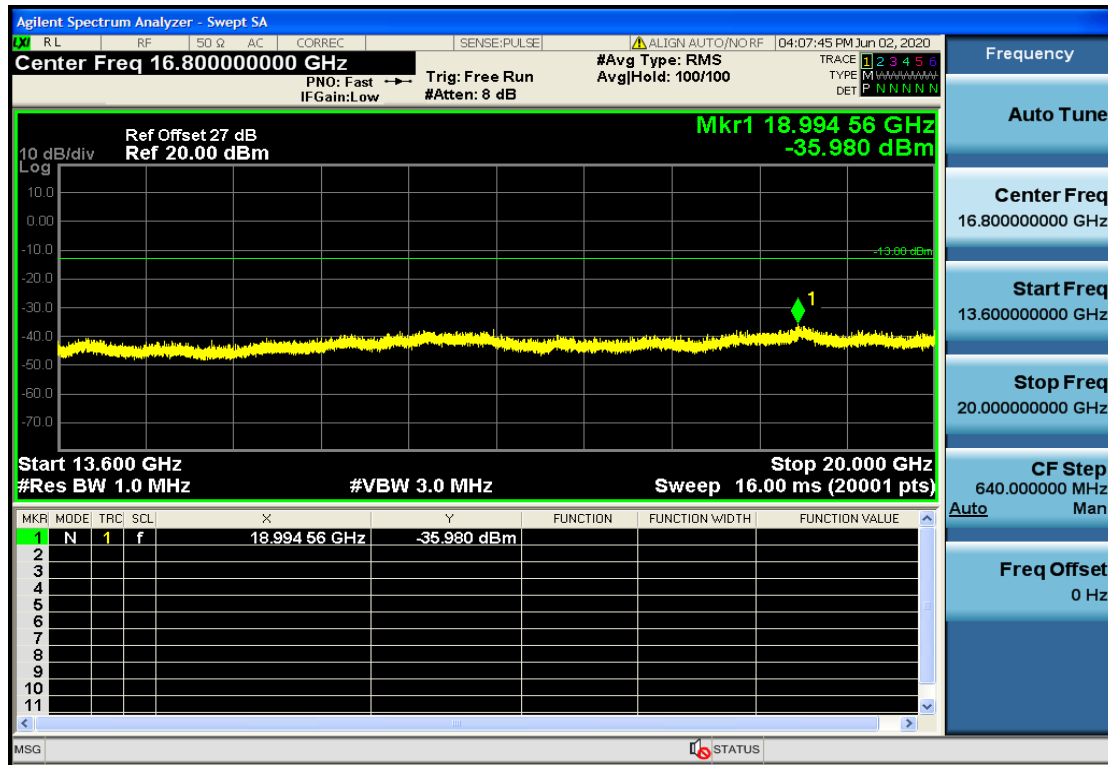

OB4-1.4-1732.5-QPSK-1#LOW@13.6GHz-20GHz@Pass

OB4-1.4-1732.5-QPSK-1#LOW@1GHz-7GHz@Pass

OB4-1.4-1732.5-QPSK-1#LOW@30mHz-1GHz@Pass

OB4-1.4-1732.5-QPSK-1#LOW@7GHz-13.6GHz@Pass

OB4-1.4-1732.5-QPSK-6#LOW@13.6GHz-20GHz@Pass