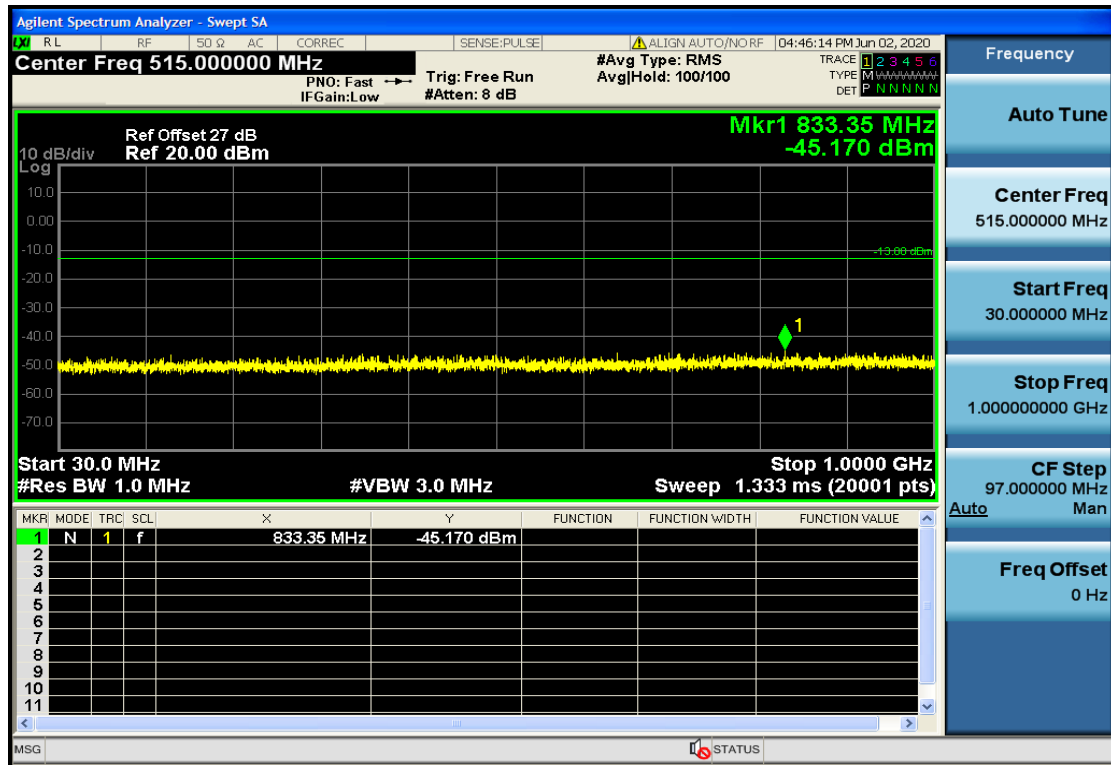

OB4-10-1732.5-QPSK-1#LOW@30mHz-1GHz@Pass