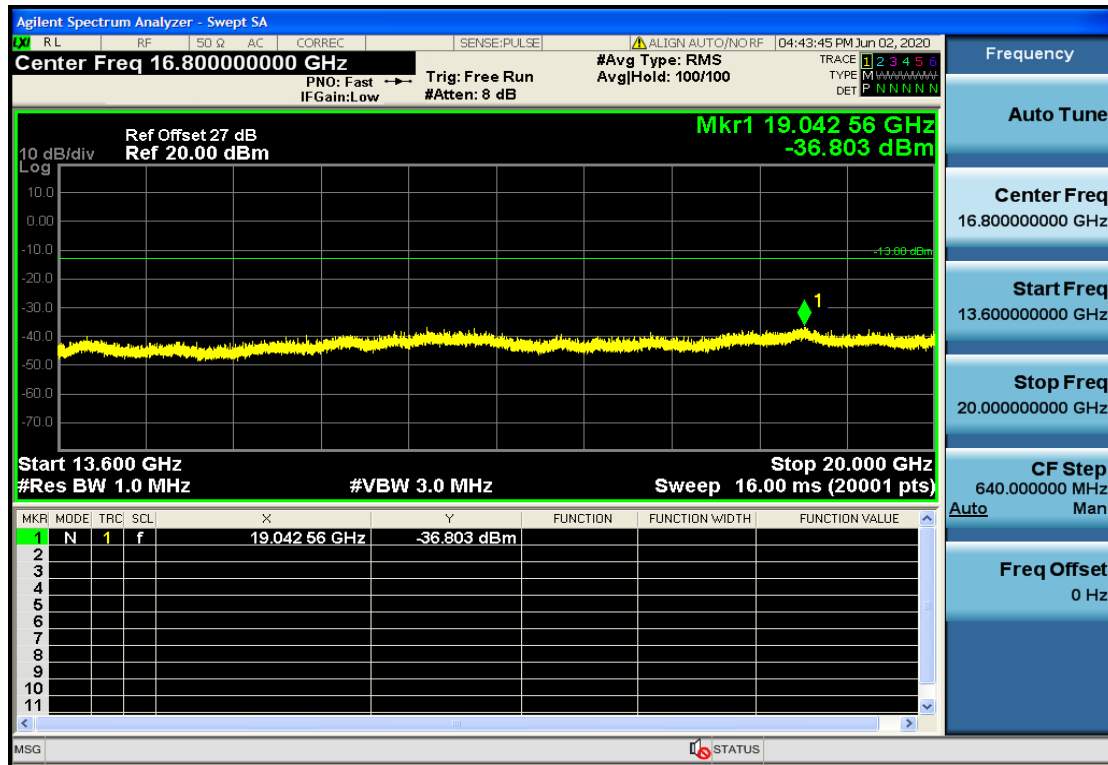

OB4-10-1715-QPSK-1#HIGH@13.6GHz-20GHz@Pass

OB4-10-1715-QPSK-1#HIGH@1GHz-7GHz@Pass

OB4-10-1715-QPSK-1#HIGH@30MHz-1GHz@Pass

OB4-10-1715-QPSK-1#HIGH@7GHz-13.6GHz@Pass

OB4-10-1715-QPSK-1#LOW@13.6GHz-20GHz@Pass