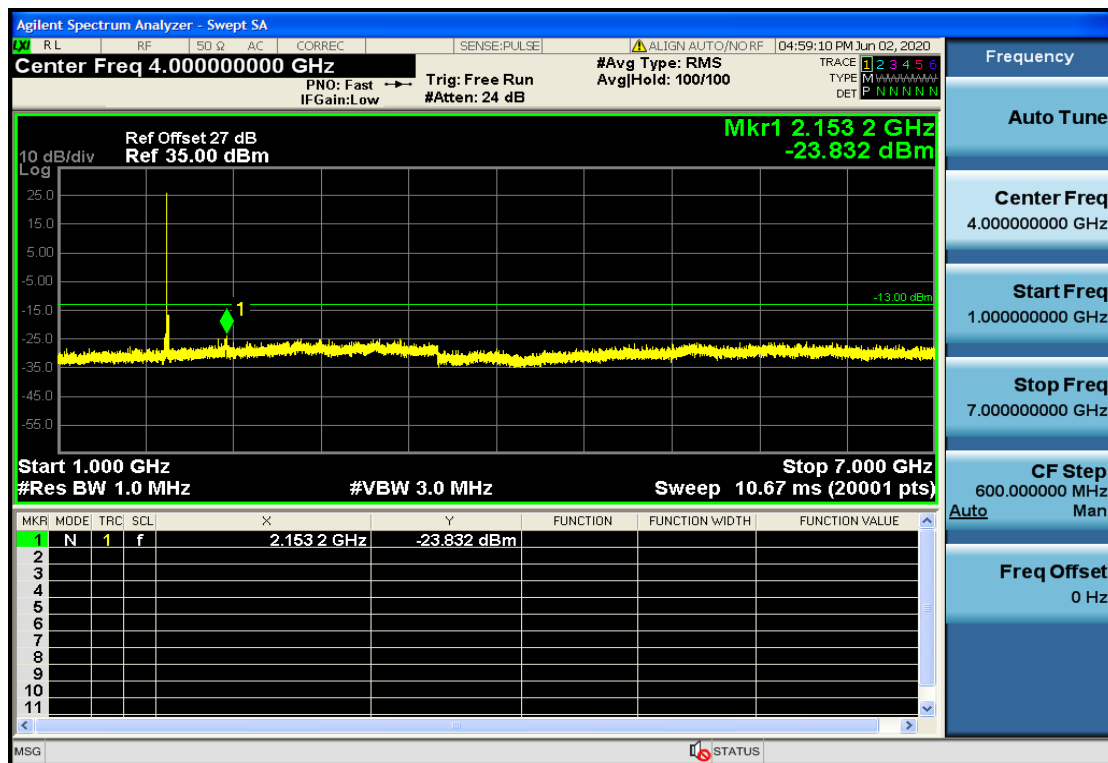

OB4-15-1747.5-QPSK-1#HIGH@30mHz-1GHz@Pass

OB4-15-1747.5-QPSK-1#HIGH@7GHz-13.6GHz@Pass

OB4-15-1747.5-QPSK-1#LOW@13.6GHz-20GHz@Pass

OB4-15-1747.5-QPSK-1#LOW@1GHz-7GHz@Pass

OB4-15-1747.5-QPSK-1#LOW@30mHz-1GHz@Pass