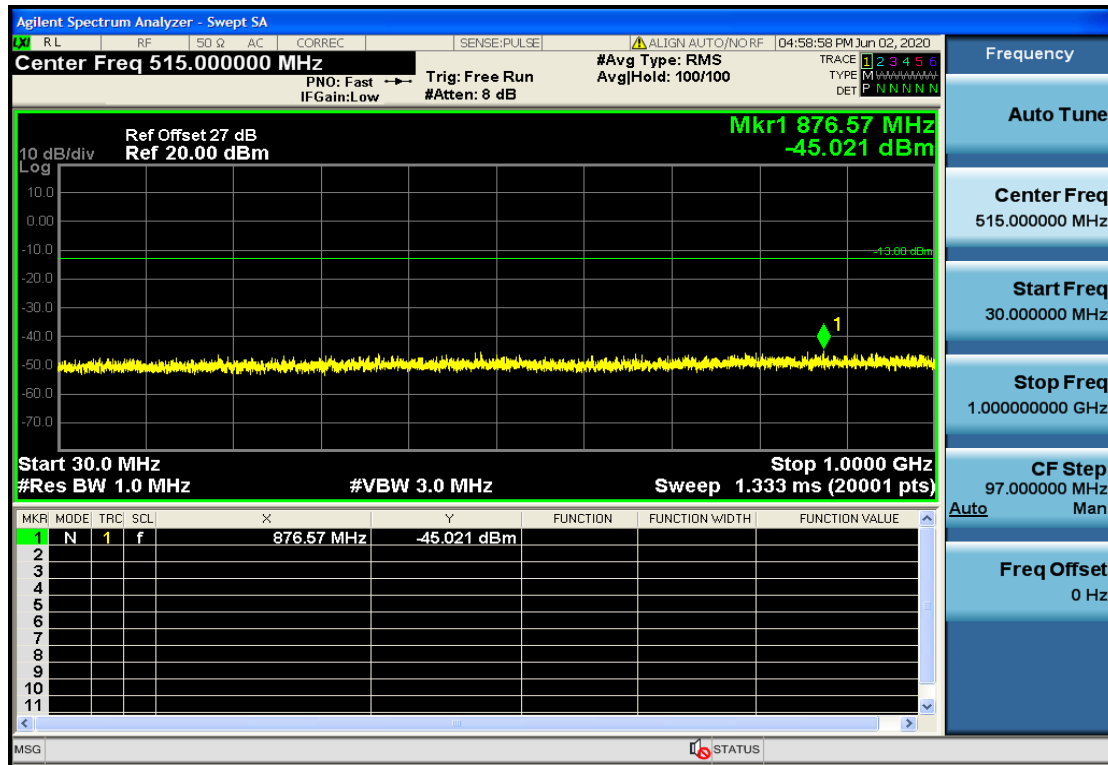

OB4-15-1747.5-QPSK-1#HIGH@30mHz-1GHz@Pass

OB4-15-1747.5-QPSK-1#HIGH@7GHz-13.6GHz@Pass

OB4-15-1747.5-QPSK-1#LOW@13.6GHz-20GHz@Pass

OB4-15-1747.5-QPSK-1#LOW@1GHz-7GHz@Pass

OB4-15-1747.5-QPSK-1#LOW@30mHz-1GHz@Pass