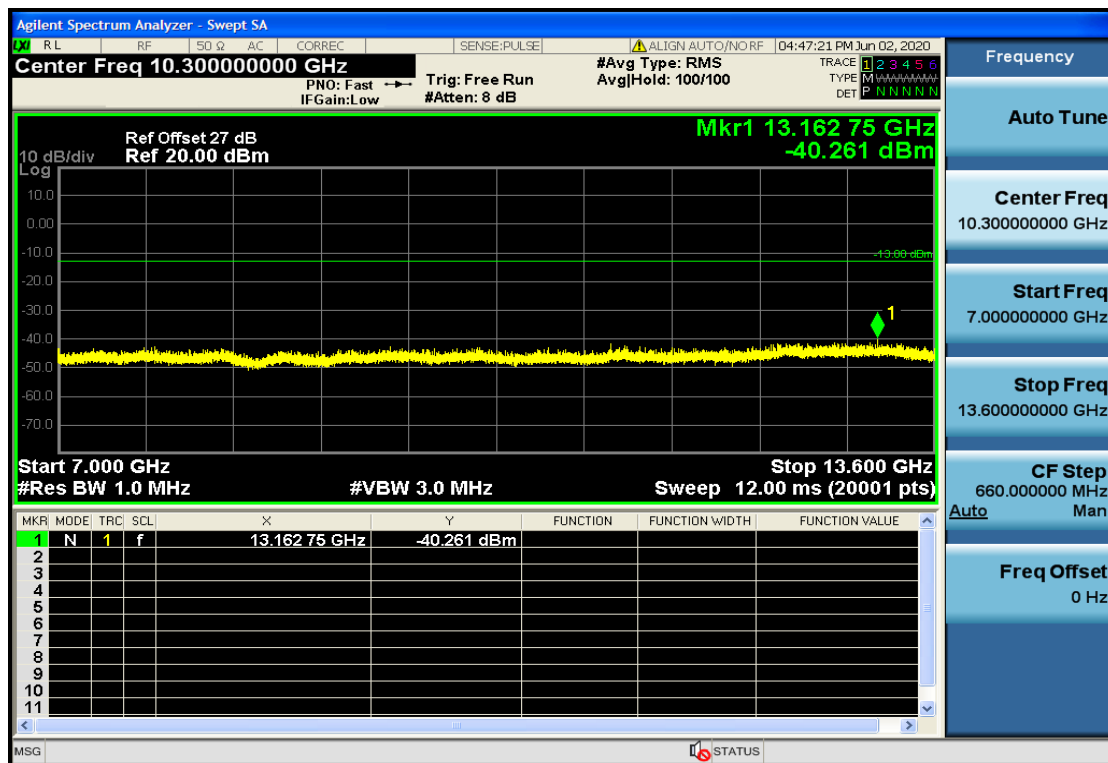

OB4-10-1715-QPSK-50#LOW@7GHz-13.6GHz@Pass

OB4-10-1732.5-QPSK-1#HIGH@13.6GHz-20GHz@Pass

OB4-10-1732.5-QPSK-1#HIGH@1GHz-7GHz@Pass

OB4-10-1732.5-QPSK-1#HIGH@30mHz-1GHz@Pass

OB4-10-1732.5-QPSK-1#HIGH@7GHz-13.6GHz@Pass