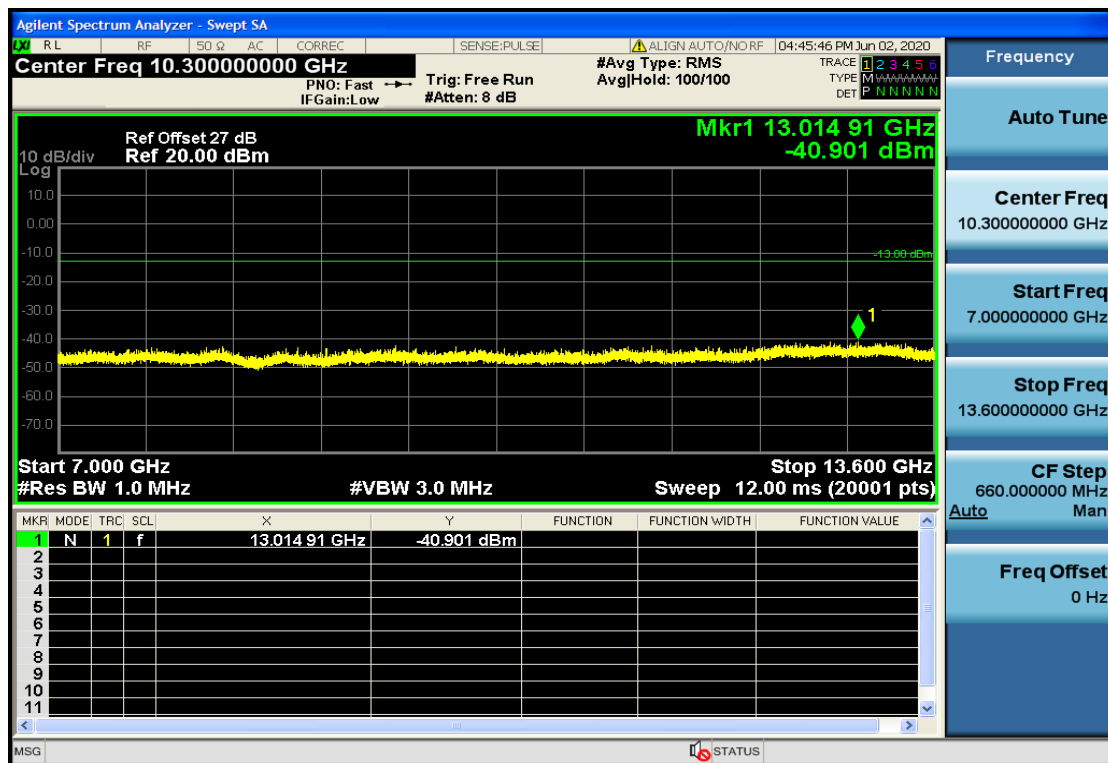

OB4-10-1732.5-QPSK-50#LOW@7GHz-13.6GHz@Pass