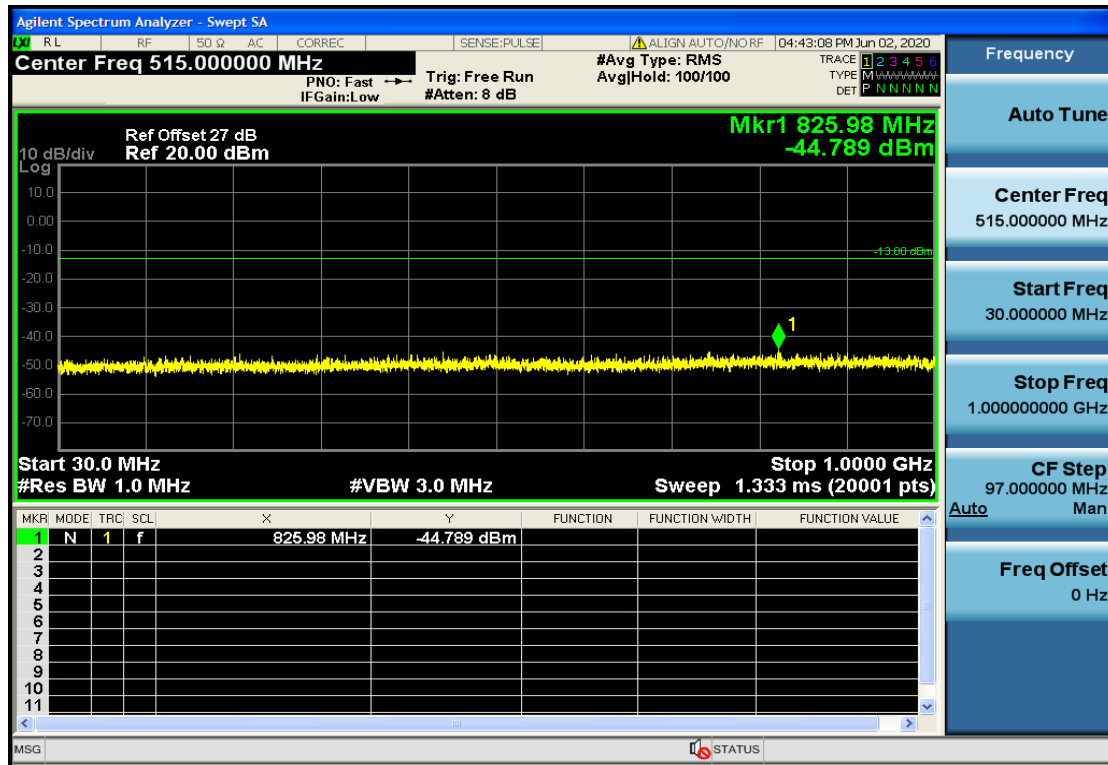

OB4-10-1715-QPSK-1#LOW@30MHz-1GHz@Pass