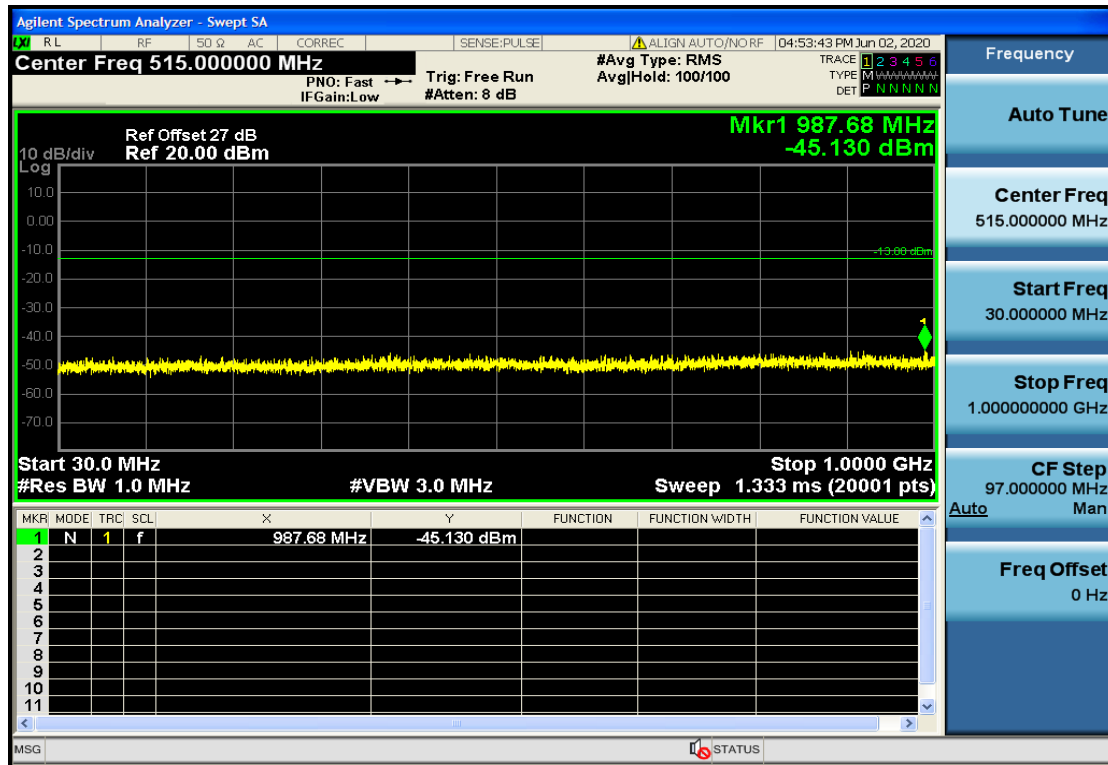

OB4-15-1717.5-QPSK-1#HIGH@30mHz-1GHz@Pass