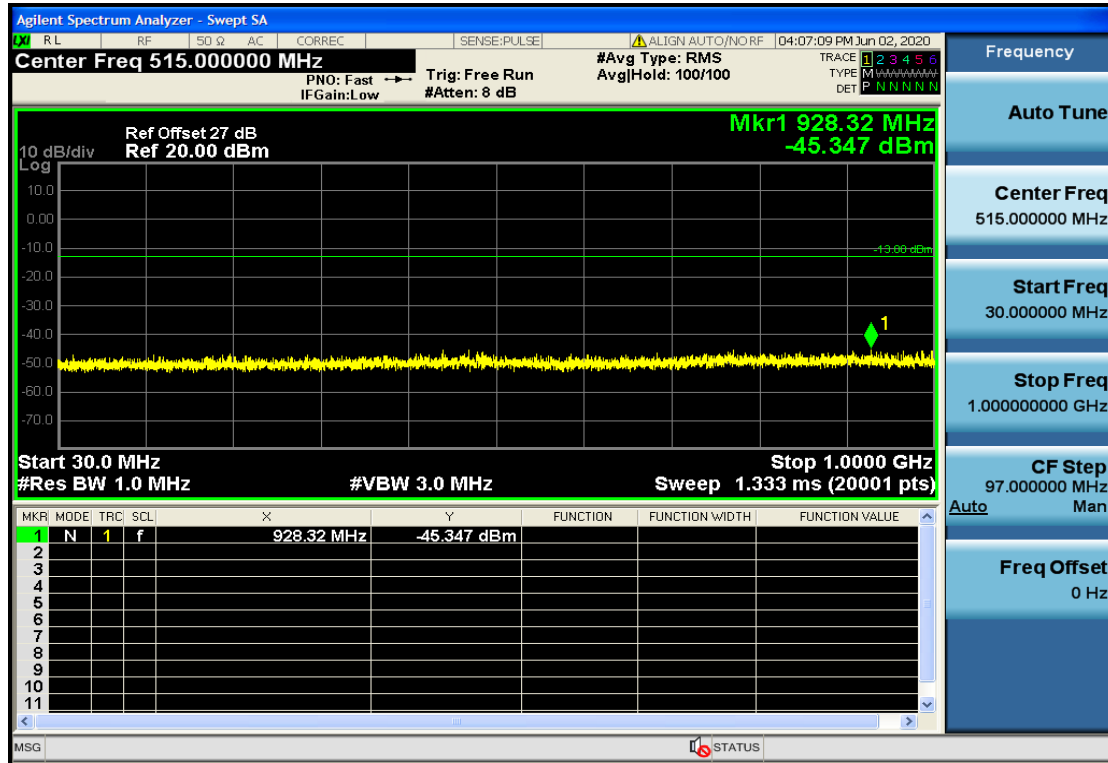

OB4-1.4-1732.5-QPSK-1#LOW@13.6GHz-20GHz@Pass

OB4-1.4-1732.5-QPSK-1#LOW@1GHz-7GHz@Pass

OB4-1.4-1732.5-QPSK-1#LOW@30mHz-1GHz@Pass

OB4-1.4-1732.5-QPSK-1#LOW@7GHz-13.6GHz@Pass

OB4-1.4-1732.5-QPSK-6#LOW@13.6GHz-20GHz@Pass