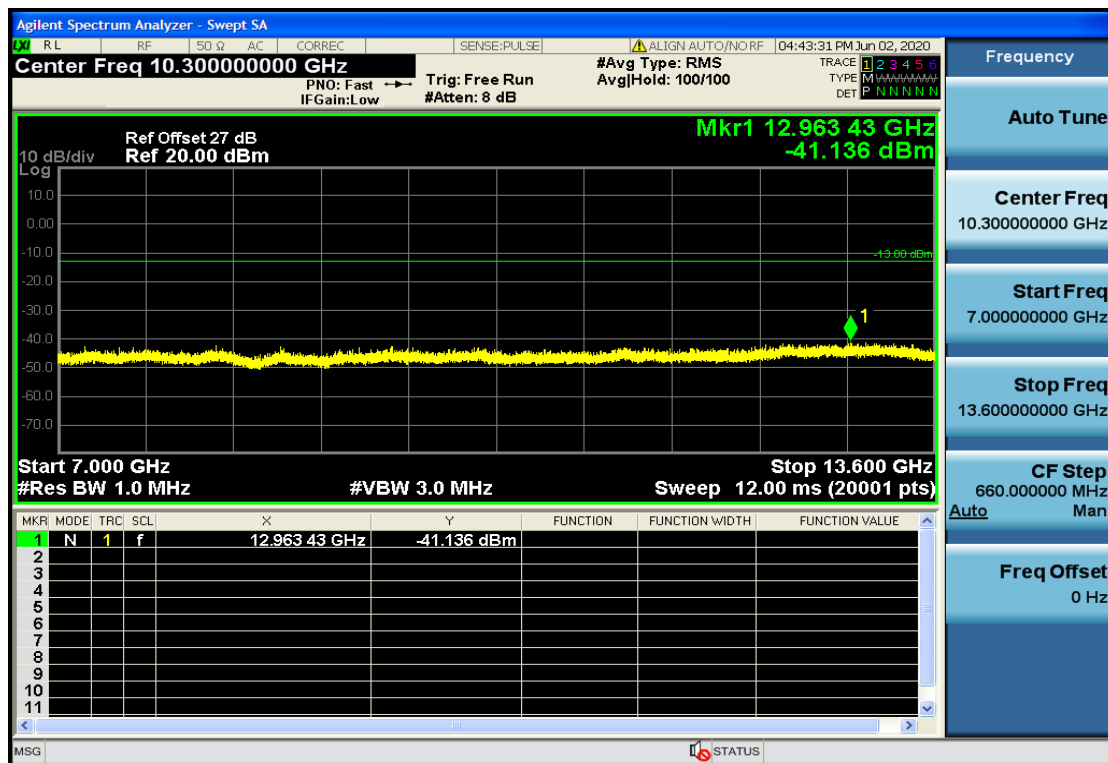

OB4-10-1715-QPSK-1#HIGH@13.6GHz-20GHz@Pass

OB4-10-1715-QPSK-1#HIGH@1GHz-7GHz@Pass

OB4-10-1715-QPSK-1#HIGH@30MHz-1GHz@Pass

OB4-10-1715-QPSK-1#HIGH@7GHz-13.6GHz@Pass

OB4-10-1715-QPSK-1#LOW@13.6GHz-20GHz@Pass

OB4-10-1715-QPSK-1#LOW@1GHz-7GHz@Pass

OB4-10-1715-QPSK-1#LOW@30MHz-1GHz@Pass

OB4-10-1715-QPSK-1#LOW@7GHz-13.6GHz@Pass

OB4-10-1715-QPSK-50#LOW@13.6GHz-20GHz@Pass

OB4-10-1715-QPSK-50#LOW@1GHz-7GHz@Pass

OB4-10-1715-QPSK-50#LOW@30mHz-1GHz@Pass