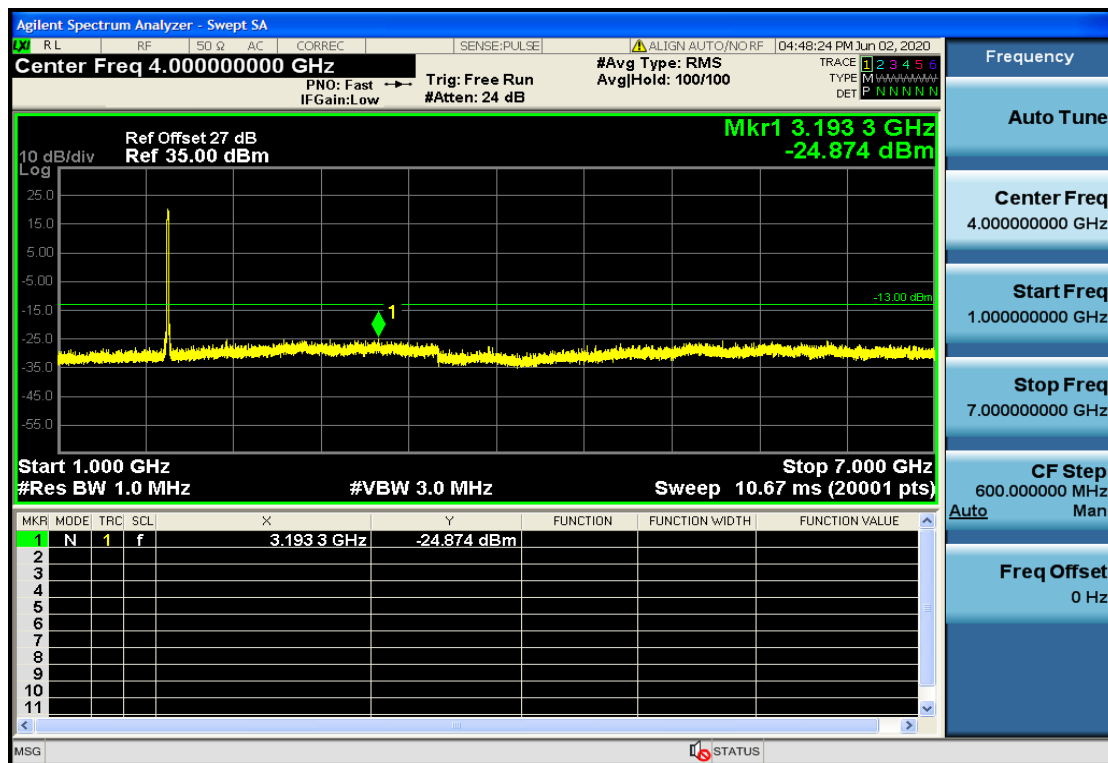

OB4-10-1750-QPSK-50#LOW@1GHz-7GHz@Pass