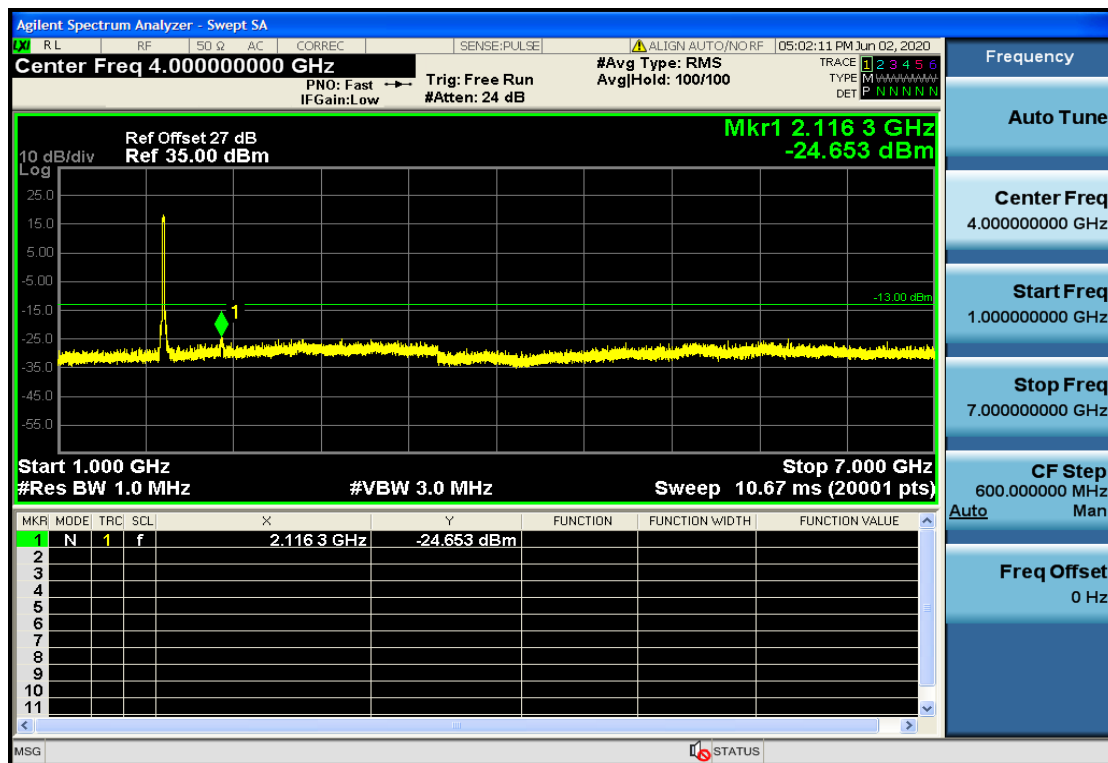

OB4-20-1720-QPSK-1#LOW@1GHz-7GHz@Pass

OB4-20-1720-QPSK-1#LOW@30MHz-1GHz@Pass

OB4-20-1720-QPSK-1#LOW@7GHz-13.6GHz@Pass

OB4-20-1720-QPSK-100#LOW@13.6GHz-20GHz@Pass

OB4-20-1720-QPSK-100#LOW@1GHz-7GHz@Pass

OB4-20-1720-QPSK-100#LOW@30MHz-1GHz@Pass