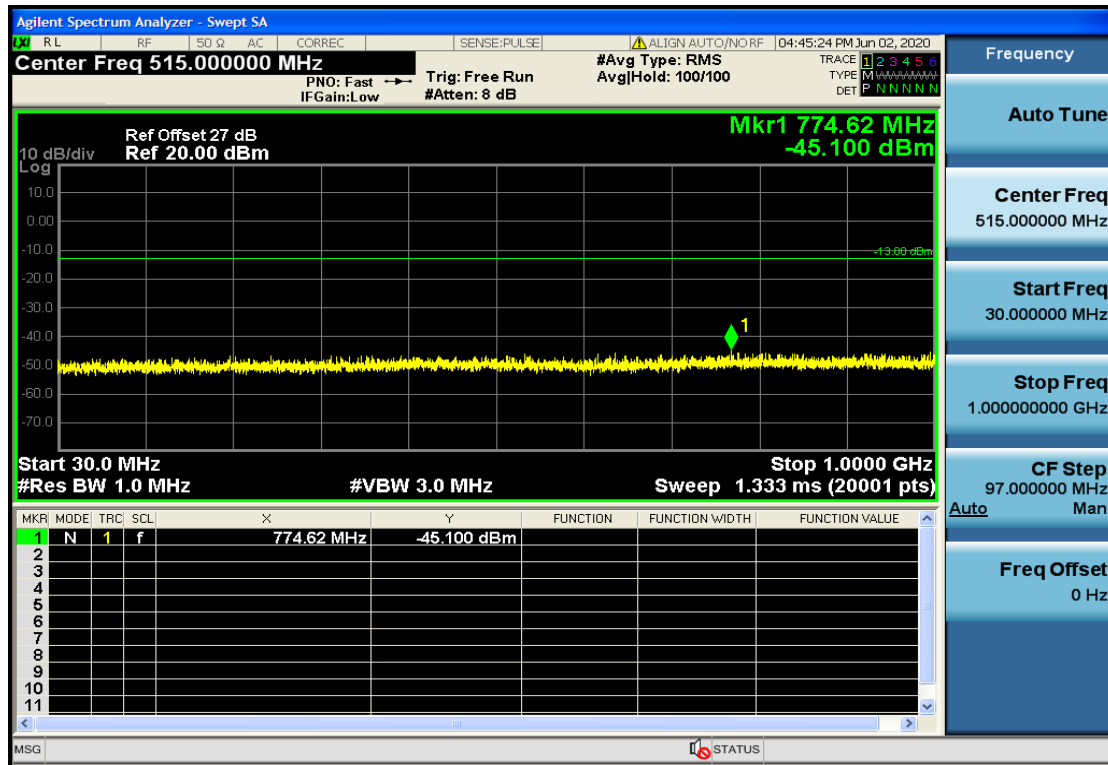

OB4-10-1732.5-QPSK-50#LOW@30mHz-1GHz@Pass