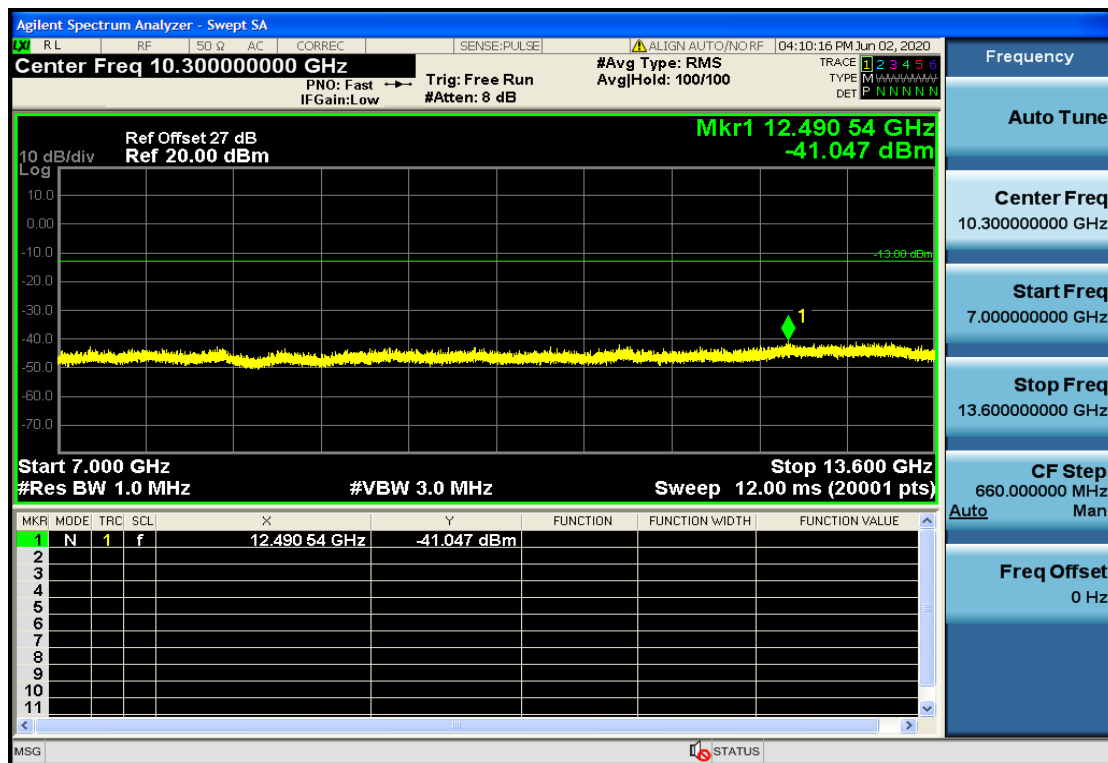

OB4-1.4-1754.3-QPSK-1#LOW@7GHz-13.6GHz@Pass