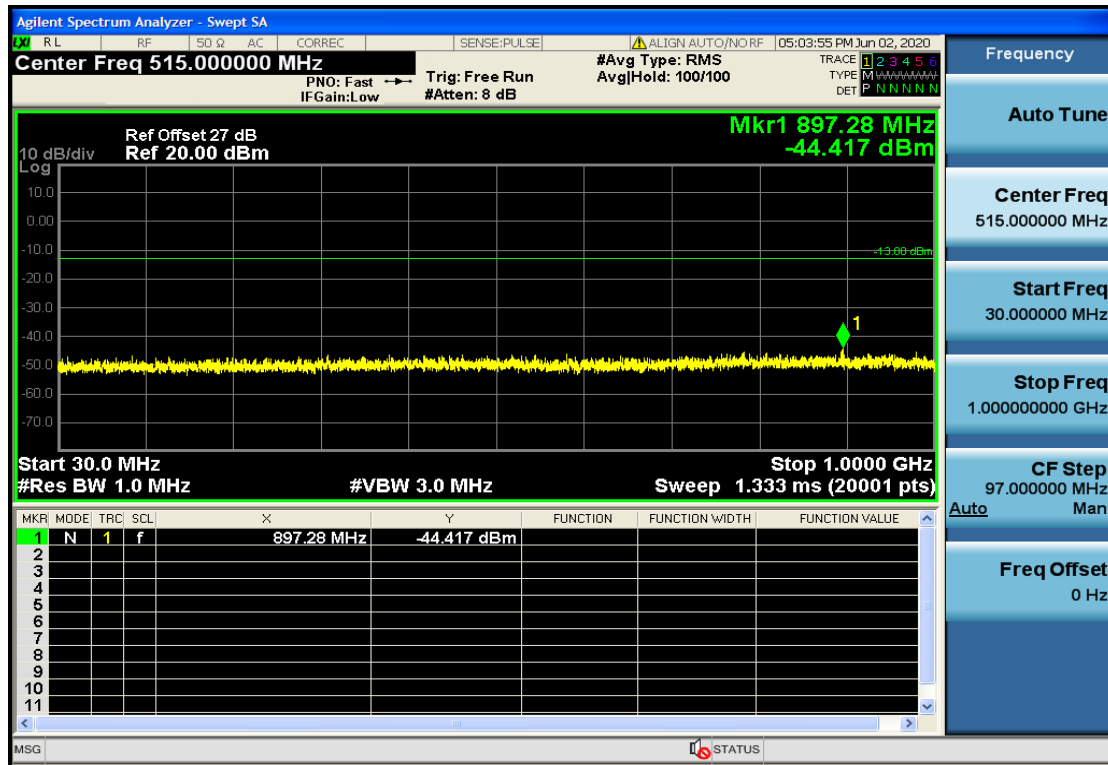

OB4-20-1720-QPSK-1#HIGH@30MHz-1GHz@Pass