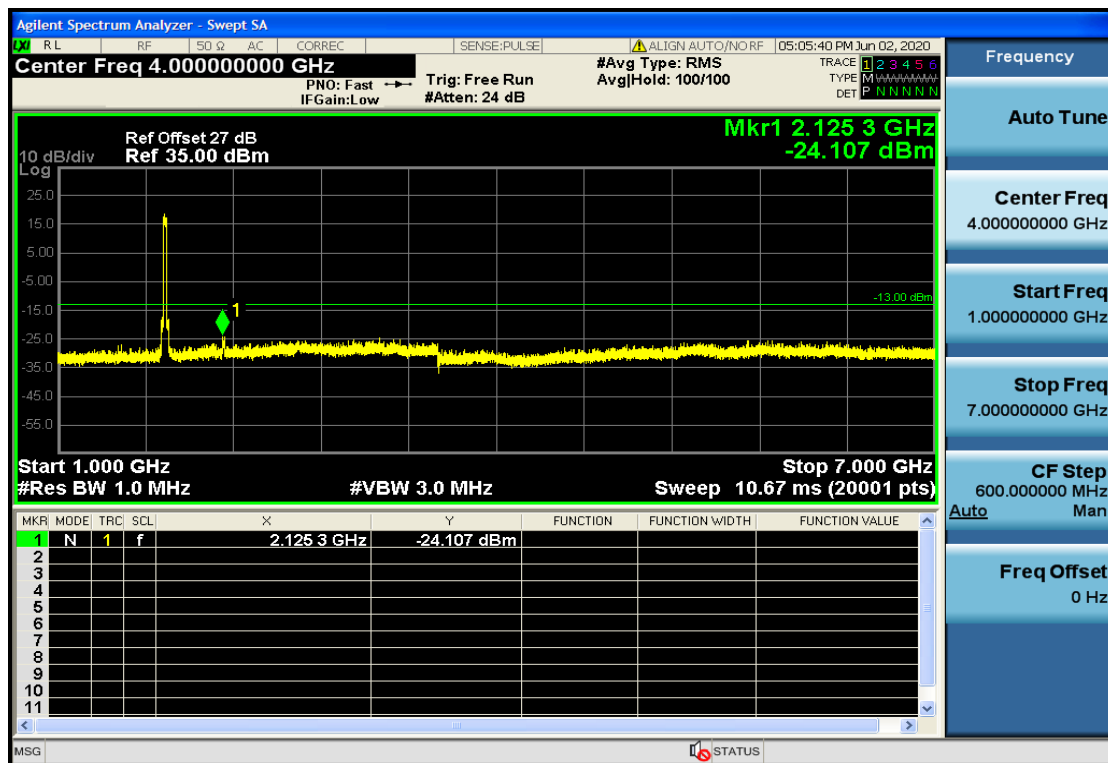

OB4-20-1732.5-QPSK-100#LOW@1GHz-7GHz@Pass