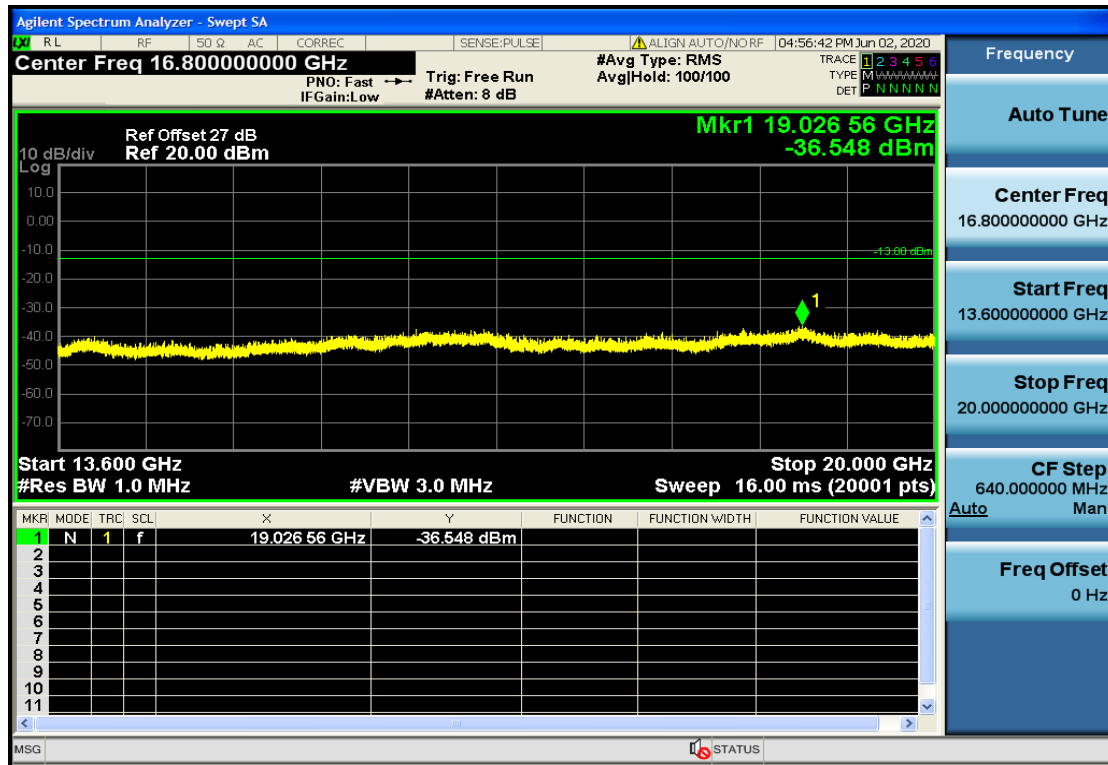

OB4-15-1732.5-QPSK-1#LOW@13.6GHz-20GHz@Pass