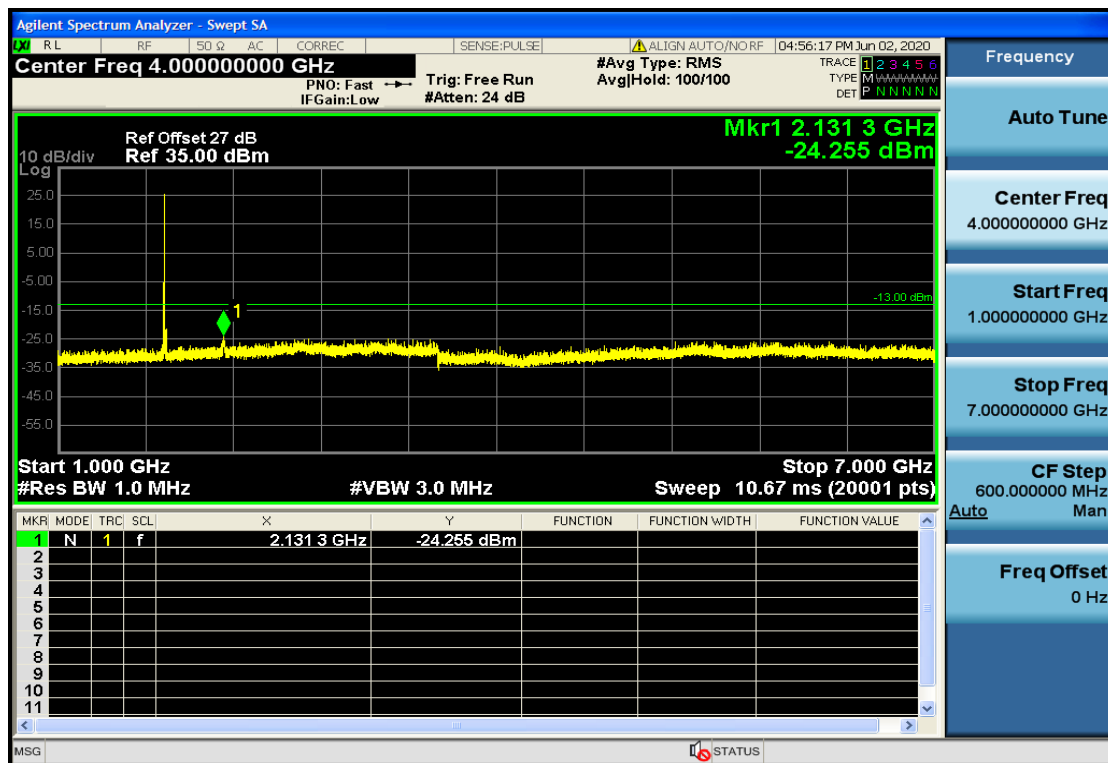

OB4-15-1732.5-QPSK-1#LOW@1GHz-7GHz@Pass