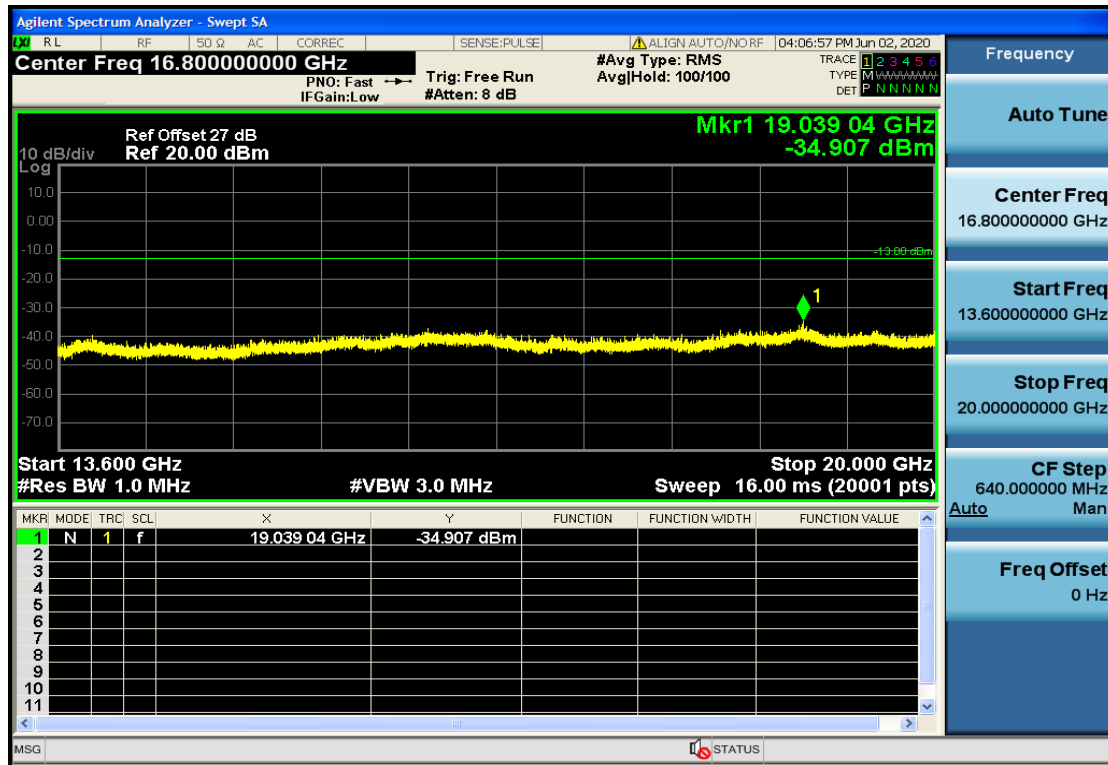

OB4-1.4-1732.5-QPSK-1#LOW@13.6GHz-20GHz@Pass

OB4-1.4-1732.5-QPSK-1#LOW@1GHz-7GHz@Pass

OB4-1.4-1732.5-QPSK-1#LOW@30mHz-1GHz@Pass

OB4-1.4-1732.5-QPSK-1#LOW@7GHz-13.6GHz@Pass

OB4-1.4-1732.5-QPSK-6#LOW@13.6GHz-20GHz@Pass