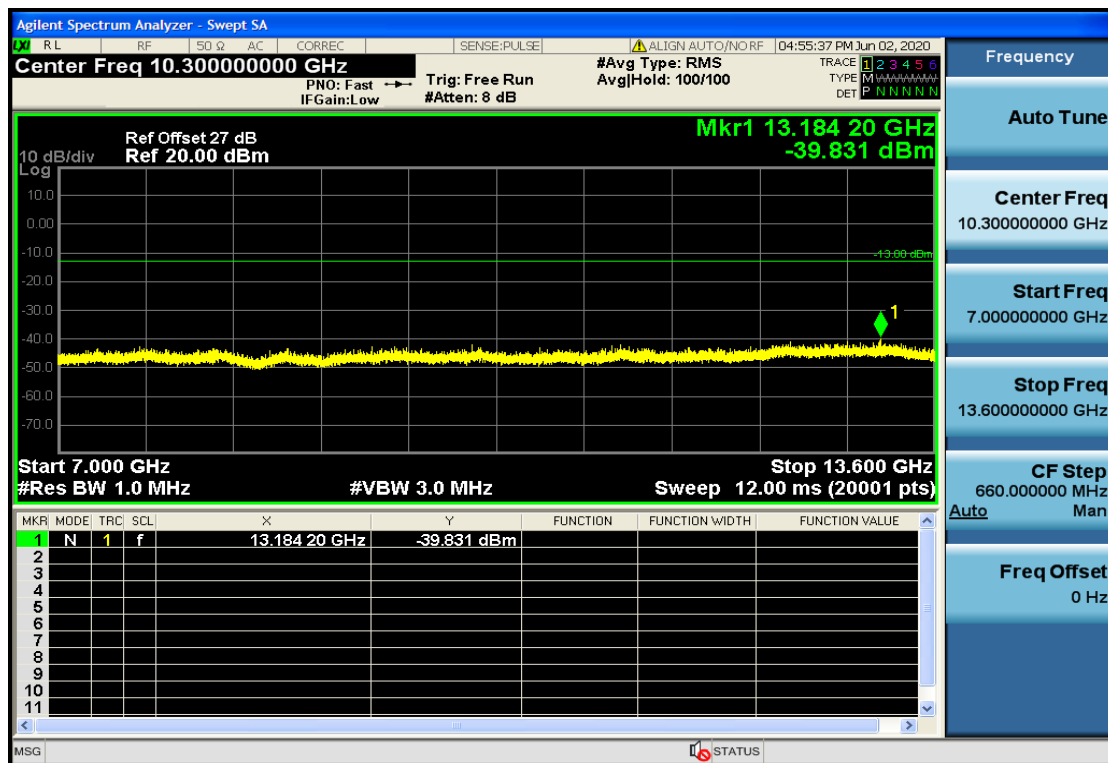

OB4-15-1732.5-QPSK-75#LOW@7GHz-13.6GHz@Pass