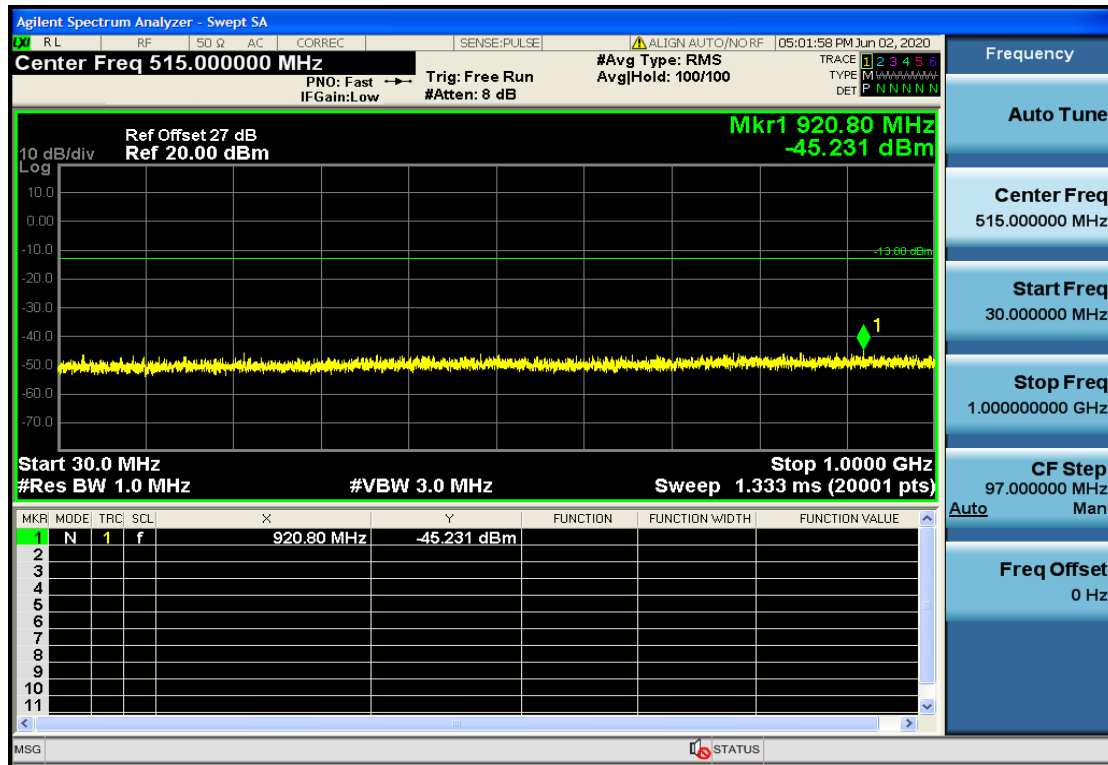

OB4-20-1720-QPSK-1#LOW@1GHz-7GHz@Pass

OB4-20-1720-QPSK-1#LOW@30MHz-1GHz@Pass

OB4-20-1720-QPSK-1#LOW@7GHz-13.6GHz@Pass

OB4-20-1720-QPSK-100#LOW@13.6GHz-20GHz@Pass

OB4-20-1720-QPSK-100#LOW@1GHz-7GHz@Pass

OB4-20-1720-QPSK-100#LOW@30MHz-1GHz@Pass