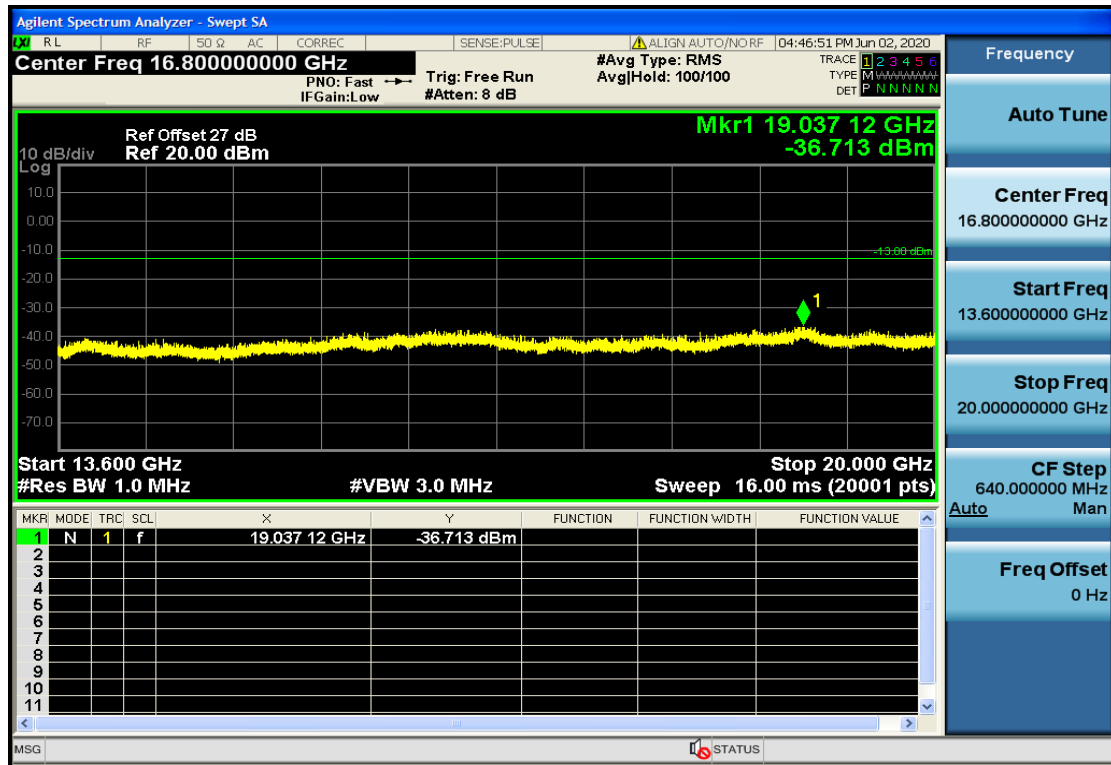

OB4-10-1732.5-QPSK-1#LOW@13.6GHz-20GHz@Pass