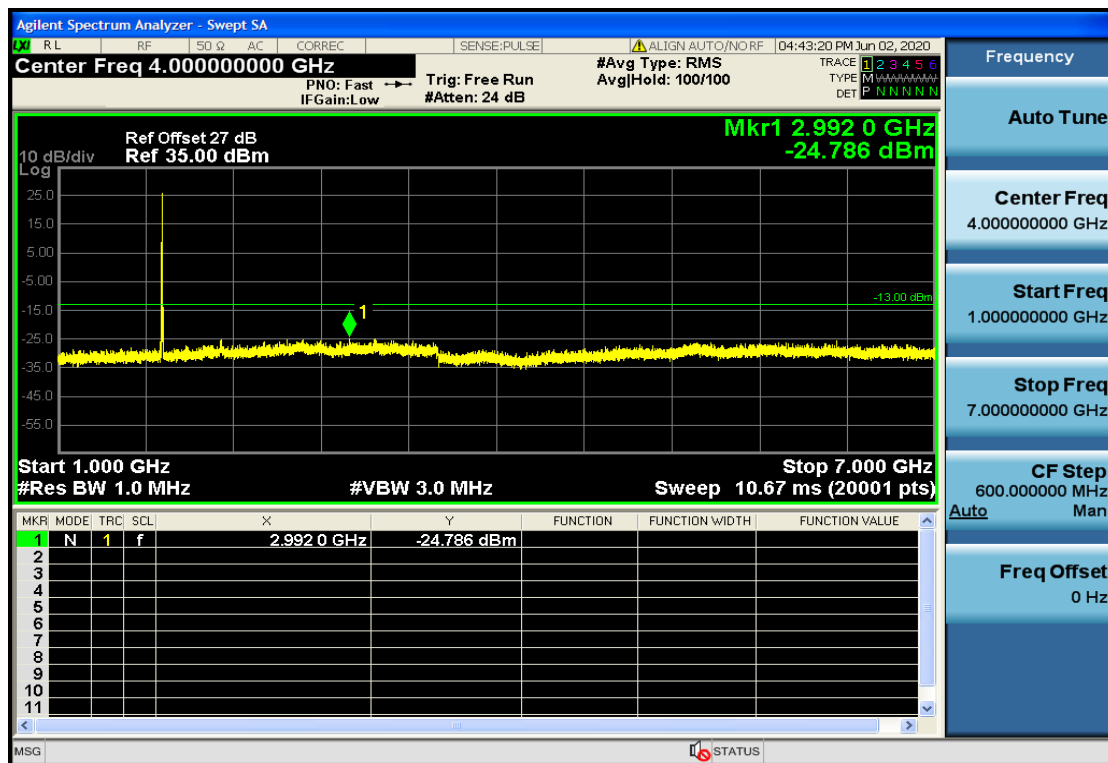

OB4-10-1715-QPSK-1#HIGH@13.6GHz-20GHz@Pass

OB4-10-1715-QPSK-1#HIGH@1GHz-7GHz@Pass

OB4-10-1715-QPSK-1#HIGH@30MHz-1GHz@Pass

OB4-10-1715-QPSK-1#HIGH@7GHz-13.6GHz@Pass

OB4-10-1715-QPSK-1#LOW@13.6GHz-20GHz@Pass

OB4-10-1715-QPSK-1#LOW@1GHz-7GHz@Pass

OB4-10-1715-QPSK-1#LOW@30MHz-1GHz@Pass

OB4-10-1715-QPSK-1#LOW@7GHz-13.6GHz@Pass

OB4-10-1715-QPSK-50#LOW@13.6GHz-20GHz@Pass

OB4-10-1715-QPSK-50#LOW@1GHz-7GHz@Pass

OB4-10-1715-QPSK-50#LOW@30mHz-1GHz@Pass