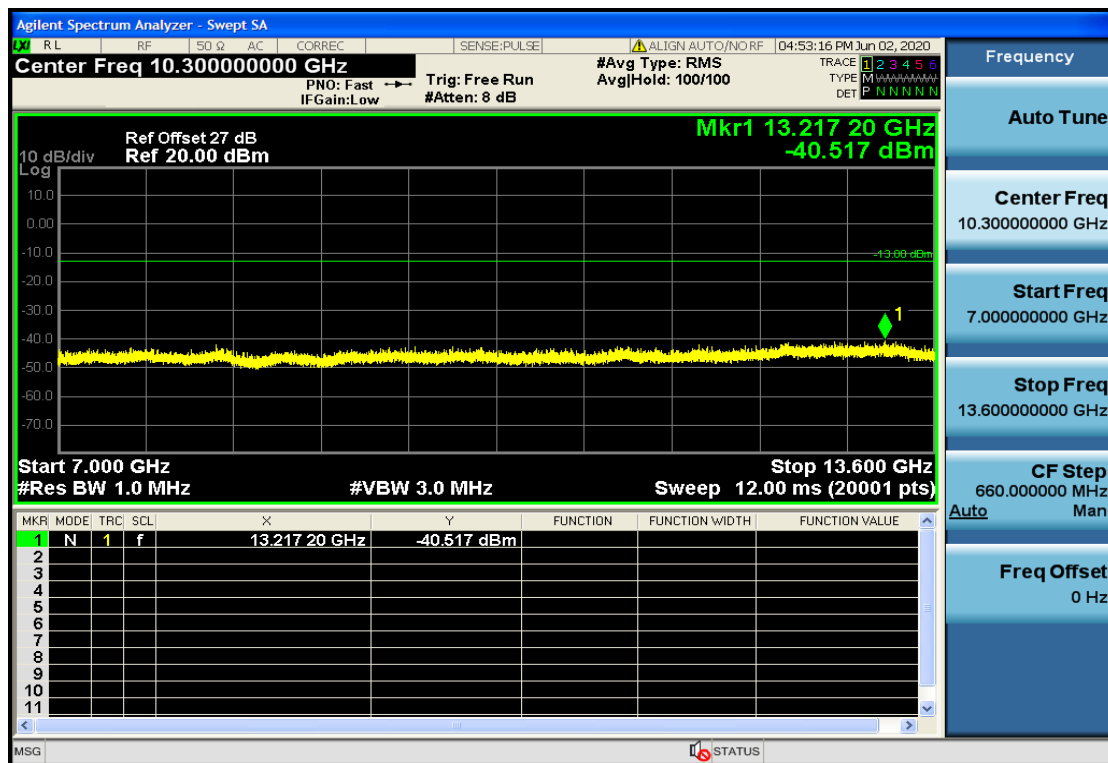

OB4-15-1717.5-QPSK-1#LOW@7GHz-13.6GHz@Pass