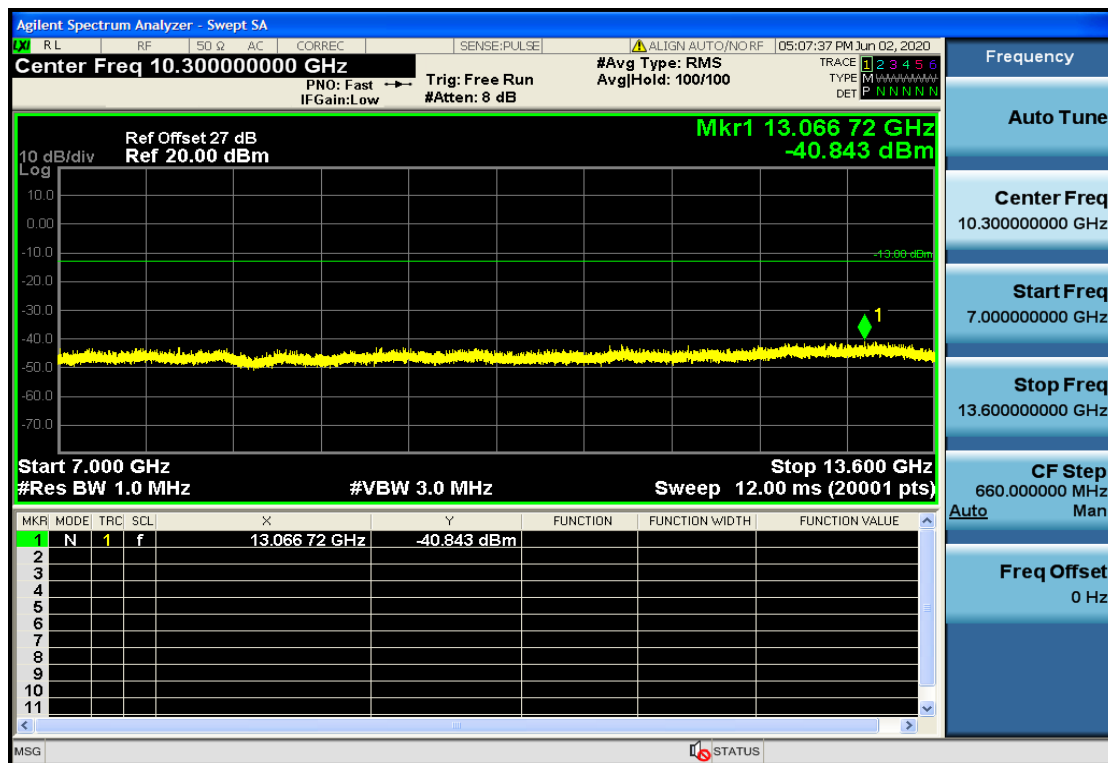

OB4-20-1720-QPSK-100#LOW@7GHz-13.6GHz@Pass

OB4-20-1732.5-QPSK-1#HIGH@13.6GHz-20GHz@Pass

OB4-20-1732.5-QPSK-1#HIGH@1GHz-7GHz@Pass

OB4-20-1732.5-QPSK-1#HIGH@30mHz-1GHz@Pass

OB4-20-1732.5-QPSK-1#HIGH@7GHz-13.6GHz@Pass