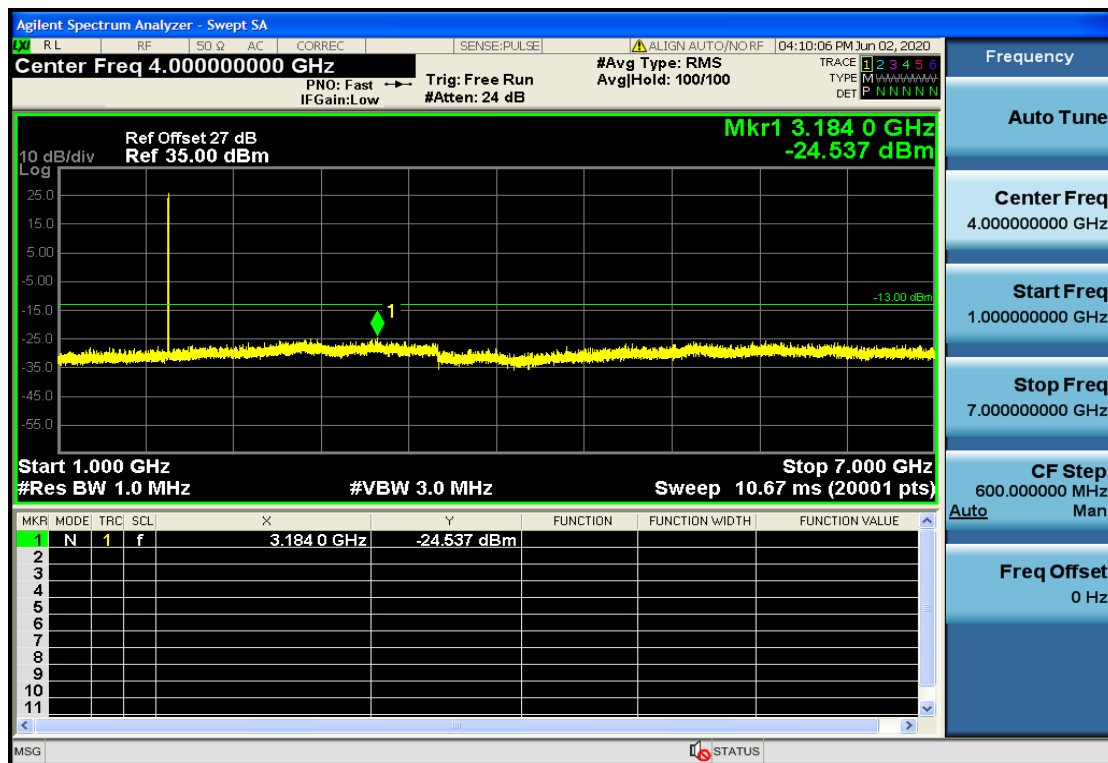

OB4-1.4-1754.3-QPSK-1#HIGH@30mHz-1GHz@Pass

OB4-1.4-1754.3-QPSK-1#HIGH@7GHz-13.6GHz@Pass

OB4-1.4-1754.3-QPSK-1#LOW@13.6GHz-20GHz@Pass

OB4-1.4-1754.3-QPSK-1#LOW@1GHz-7GHz@Pass

OB4-1.4-1754.3-QPSK-1#LOW@30mHz-1GHz@Pass