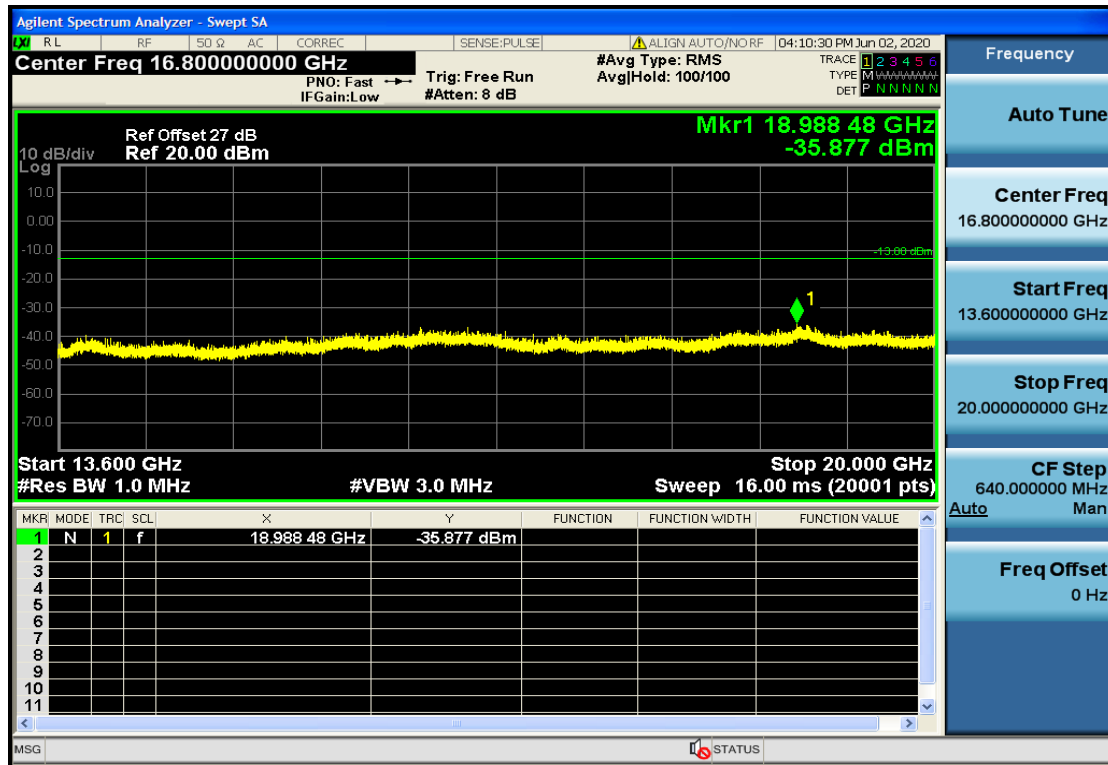

OB4-1.4-1754.3-QPSK-1#LOW@13.6GHz-20GHz@Pass