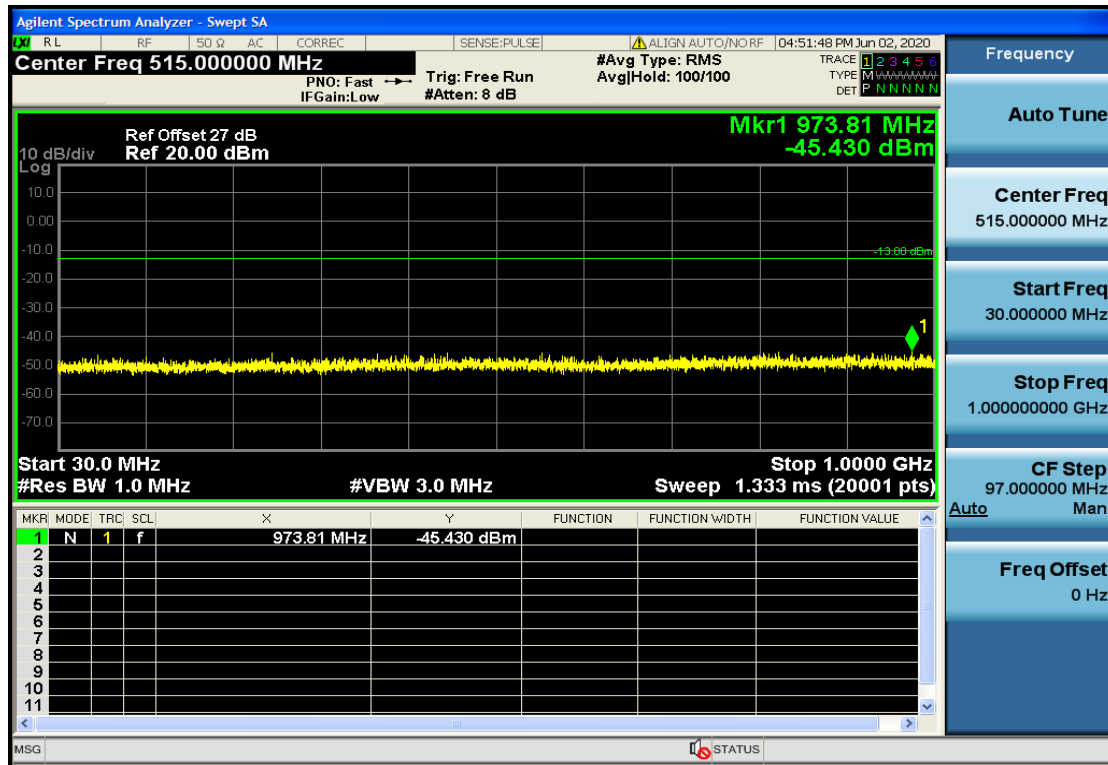

OB4-15-1717.5-QPSK-1#LOW@30mHz-1GHz@Pass

OB4-15-1717.5-QPSK-1#LOW@7GHz-13.6GHz@Pass

OB4-15-1717.5-QPSK-75#LOW@13.6GHz-20GHz@Pass

OB4-15-1717.5-QPSK-75#LOW@1GHz-7GHz@Pass

OB4-15-1717.5-QPSK-75#LOW@30mHz-1GHz@Pass