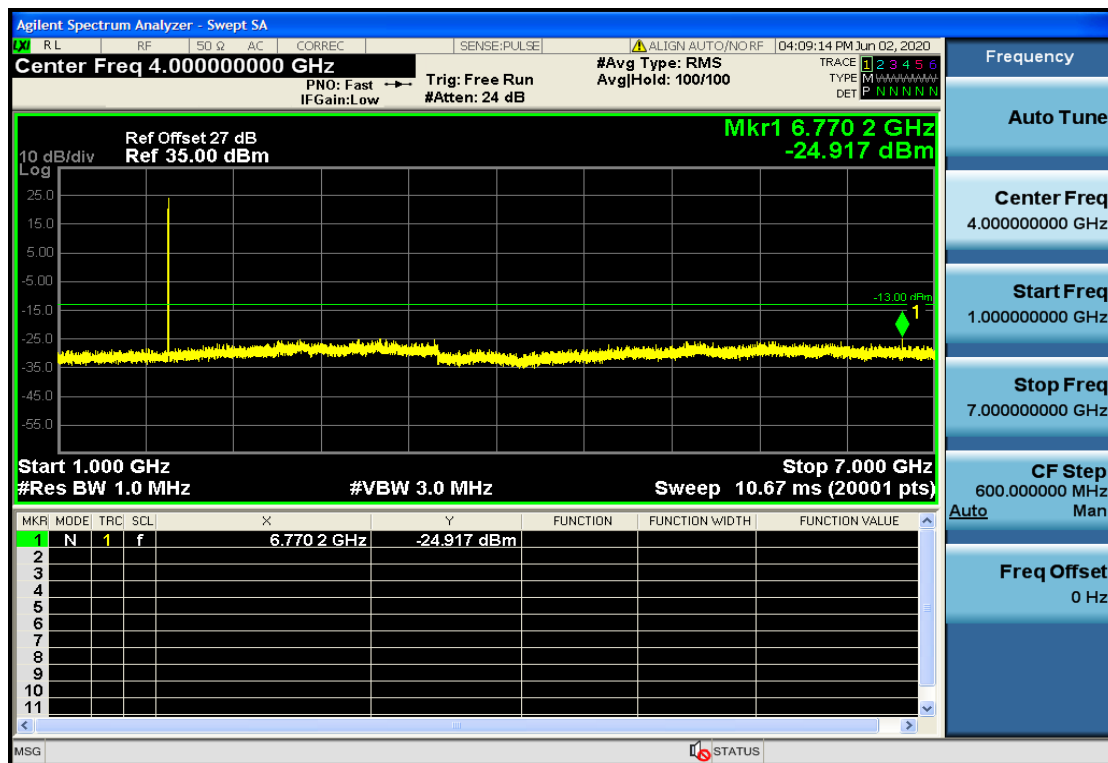

OB4-1.4-1754.3-QPSK-1#LOW@7GHz-13.6GHz@Pass

OB4-1.4-1754.3-QPSK-6#LOW@13.6GHz-20GHz@Pass

OB4-1.4-1754.3-QPSK-6#LOW@1GHz-7GHz@Pass

OB4-1.4-1754.3-QPSK-6#LOW@30MHz-1GHz@Pass

OB4-1.4-1754.3-QPSK-6#LOW@7GHz-13.6GHz@Pass

OB4-10-1715-QPSK-1#HIGH@13.6GHz-20GHz@Pass

OB4-10-1715-QPSK-1#HIGH@1GHz-7GHz@Pass

OB4-10-1715-QPSK-1#HIGH@30MHz-1GHz@Pass

OB4-10-1715-QPSK-1#HIGH@7GHz-13.6GHz@Pass

OB4-10-1715-QPSK-1#LOW@13.6GHz-20GHz@Pass