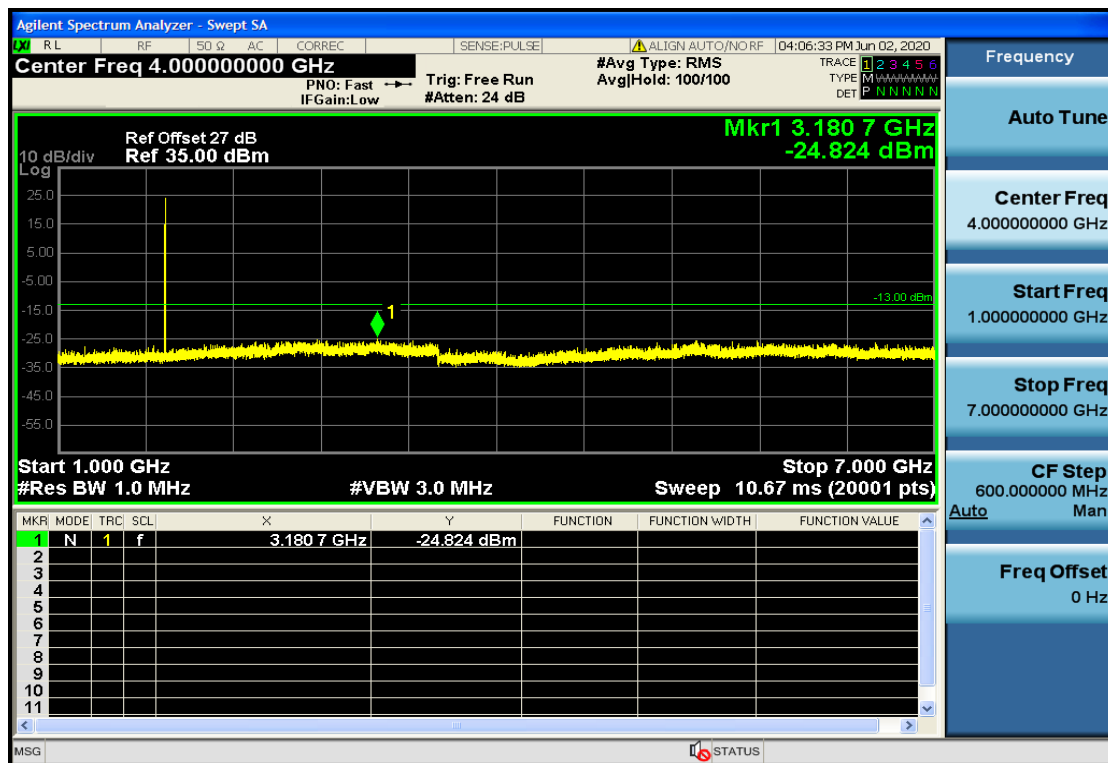

OB4-1.4-1732.5-QPSK-6#LOW@1GHz-7GHz@Pass