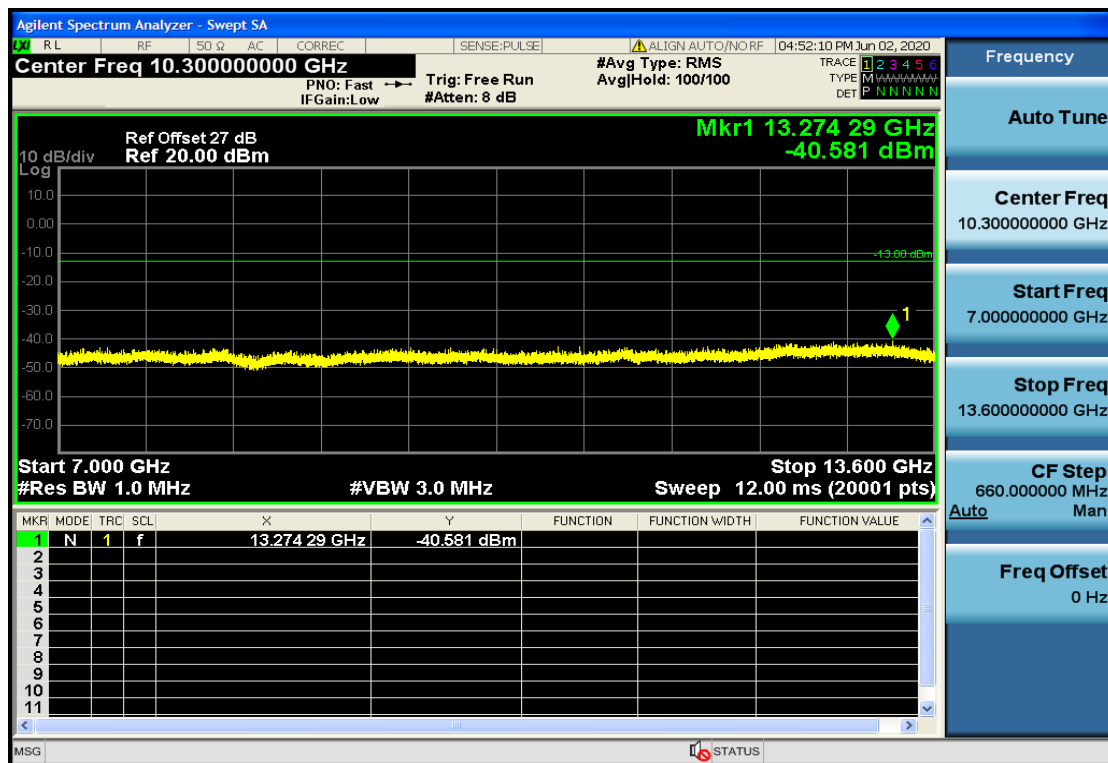

OB4-15-1717.5-QPSK-75#LOW@7GHz-13.6GHz@Pass