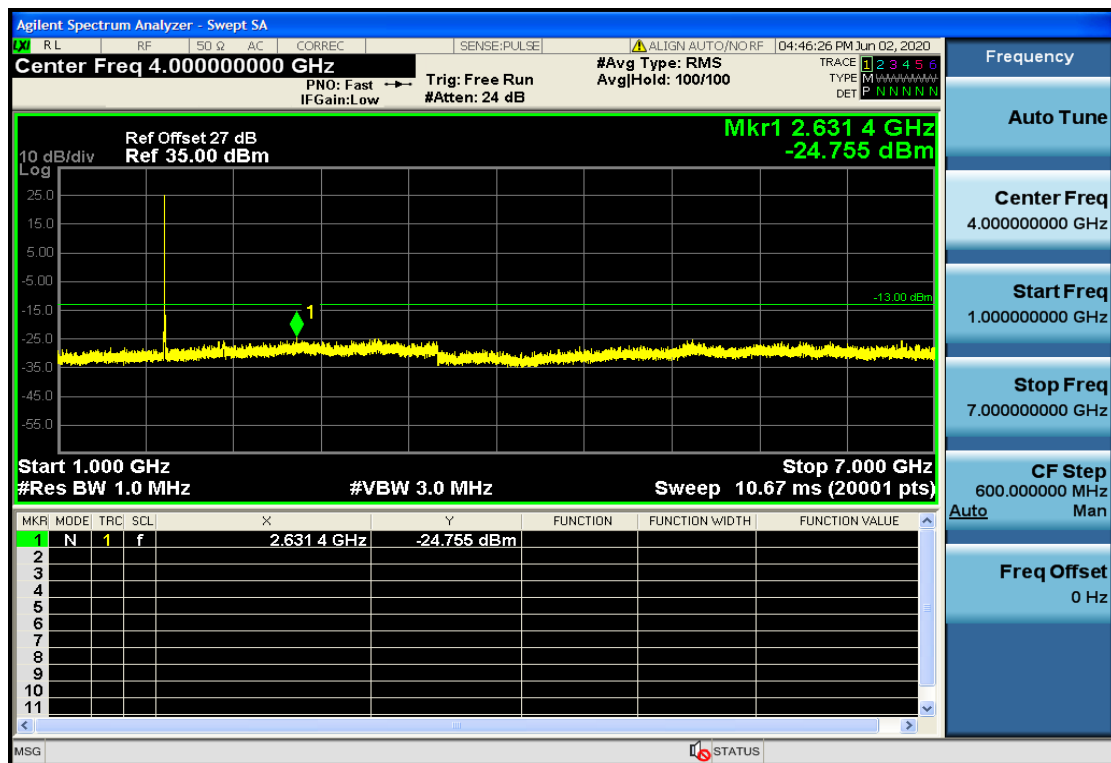

OB4-10-1732.5-QPSK-1#LOW@1GHz-7GHz@Pass