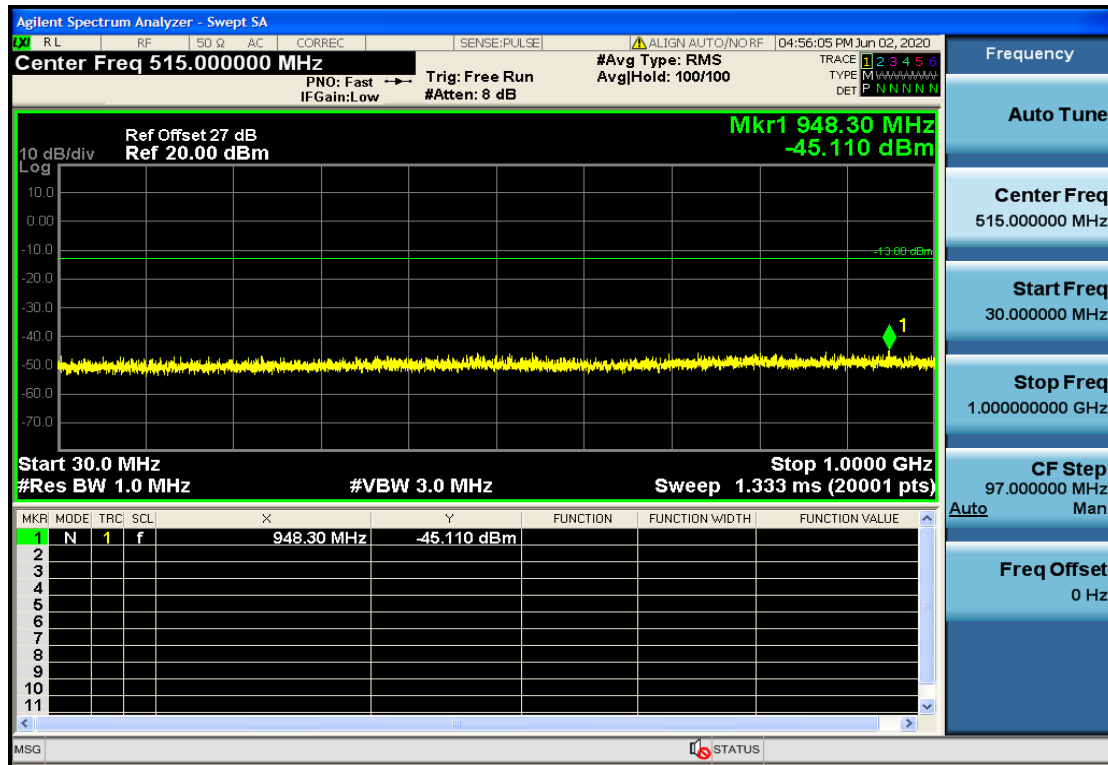

OB4-15-1732.5-QPSK-1#LOW@30mHz-1GHz@Pass