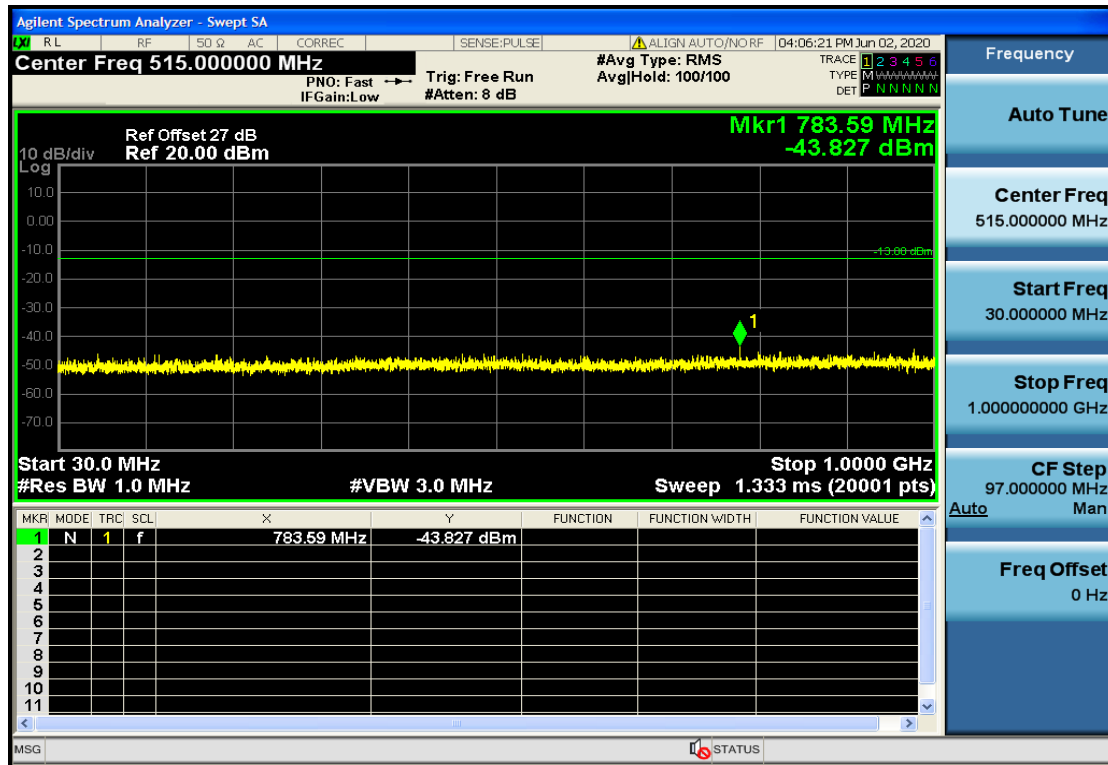

OB4-1.4-1732.5-QPSK-6#LOW@30mHz-1GHz@Pass