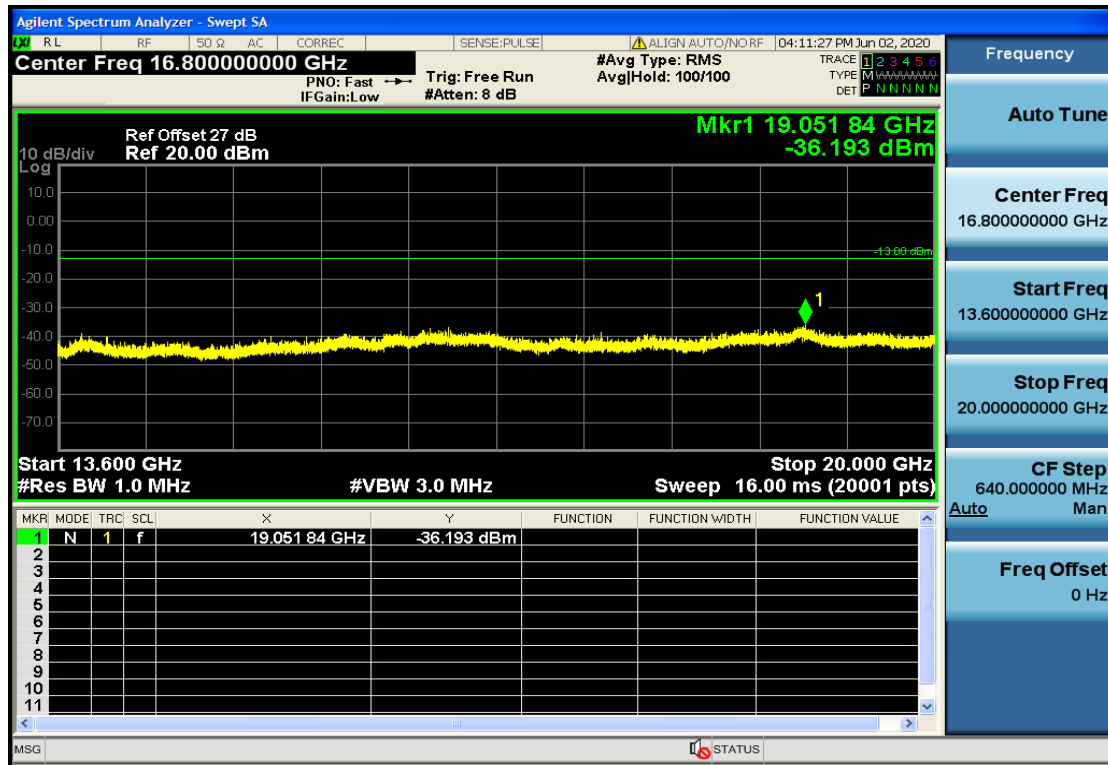

OB4-1.4-1732.5-QPSK-6#LOW@1GHz-7GHz@Pass

OB4-1.4-1732.5-QPSK-6#LOW@30mHz-1GHz@Pass

OB4-1.4-1732.5-QPSK-6#LOW@7GHz-13.6GHz@Pass

OB4-1.4-1754.3-QPSK-1#HIGH@13.6GHz-20GHz@Pass

OB4-1.4-1754.3-QPSK-1#HIGH@1GHz-7GHz@Pass