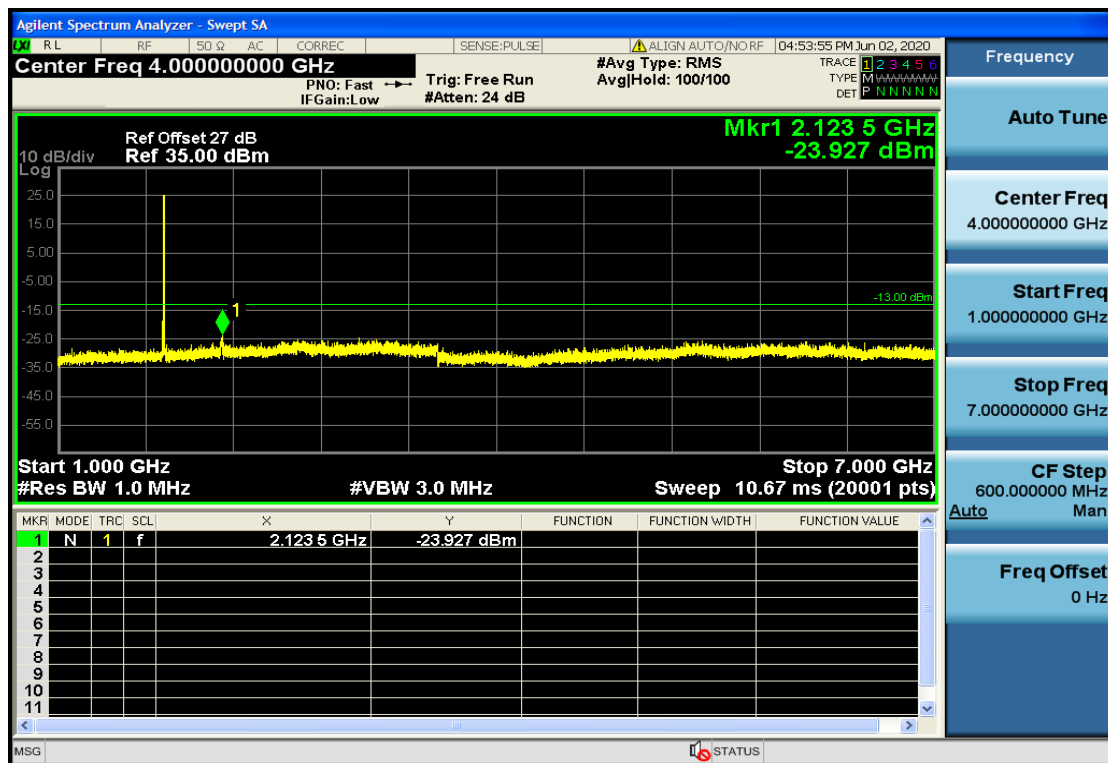

OB4-15-1717.5-QPSK-1#HIGH@1GHz-7GHz@Pass