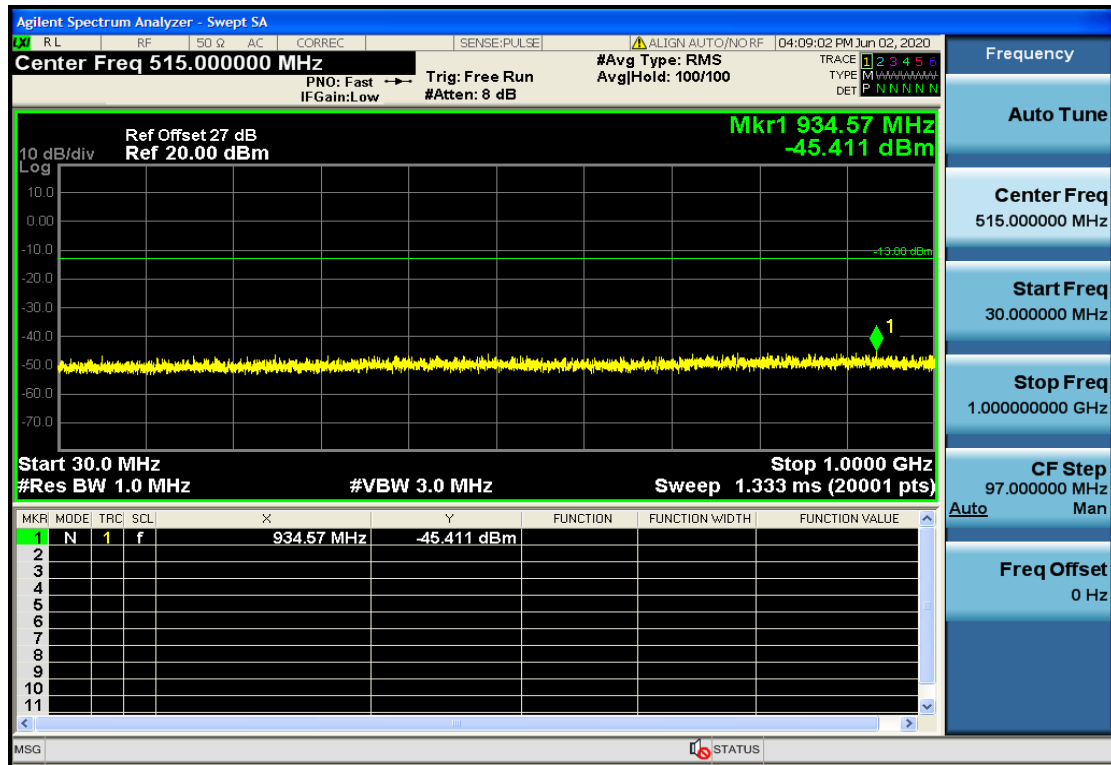

OB4-1.4-1754.3-QPSK-1#LOW@7GHz-13.6GHz@Pass

OB4-1.4-1754.3-QPSK-6#LOW@13.6GHz-20GHz@Pass

OB4-1.4-1754.3-QPSK-6#LOW@1GHz-7GHz@Pass

OB4-1.4-1754.3-QPSK-6#LOW@30MHz-1GHz@Pass

OB4-1.4-1754.3-QPSK-6#LOW@7GHz-13.6GHz@Pass

OB4-10-1715-QPSK-1#HIGH@13.6GHz-20GHz@Pass

OB4-10-1715-QPSK-1#HIGH@1GHz-7GHz@Pass

OB4-10-1715-QPSK-1#HIGH@30MHz-1GHz@Pass

OB4-10-1715-QPSK-1#HIGH@7GHz-13.6GHz@Pass

OB4-10-1715-QPSK-1#LOW@13.6GHz-20GHz@Pass