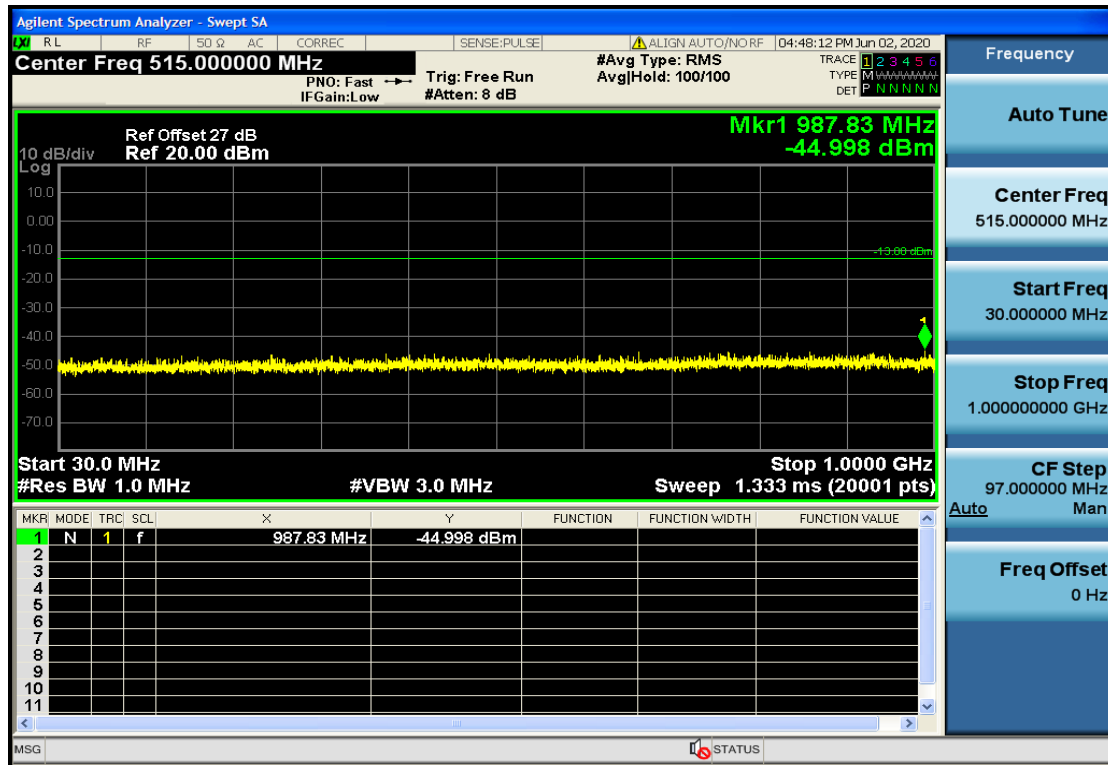

OB4-10-1750-QPSK-50#LOW@30mHz-1GHz@Pass