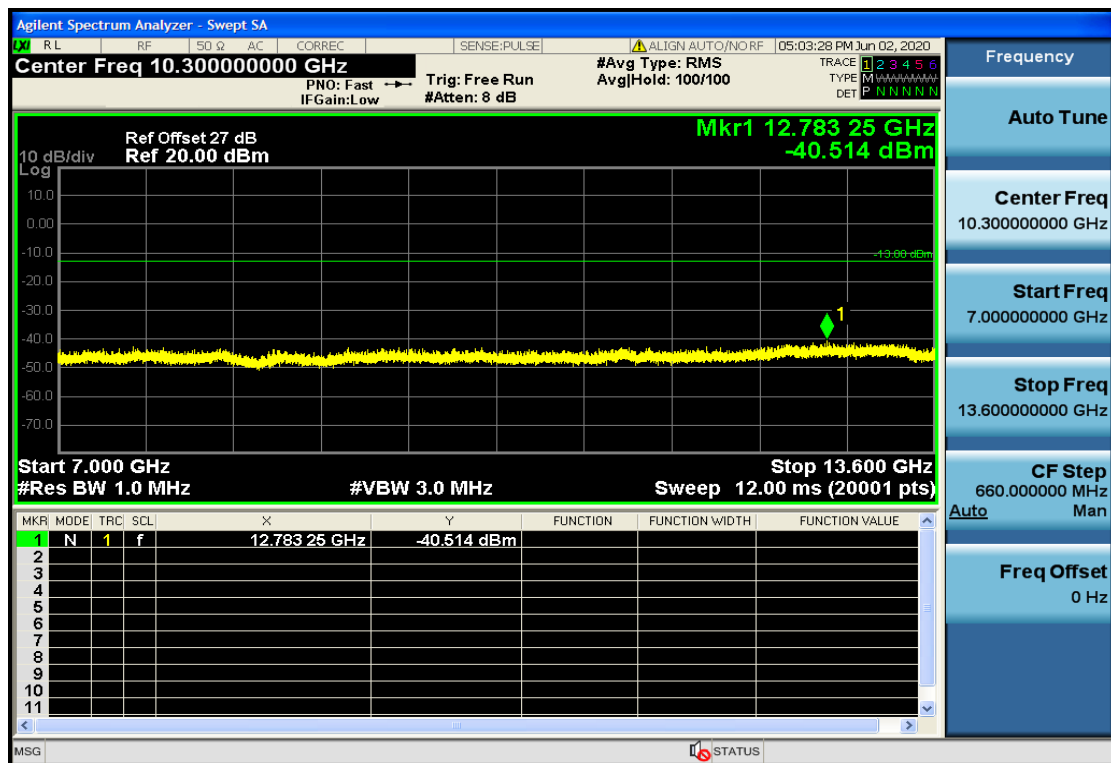

OB4-20-1720-QPSK-1#LOW@7GHz-13.6GHz@Pass