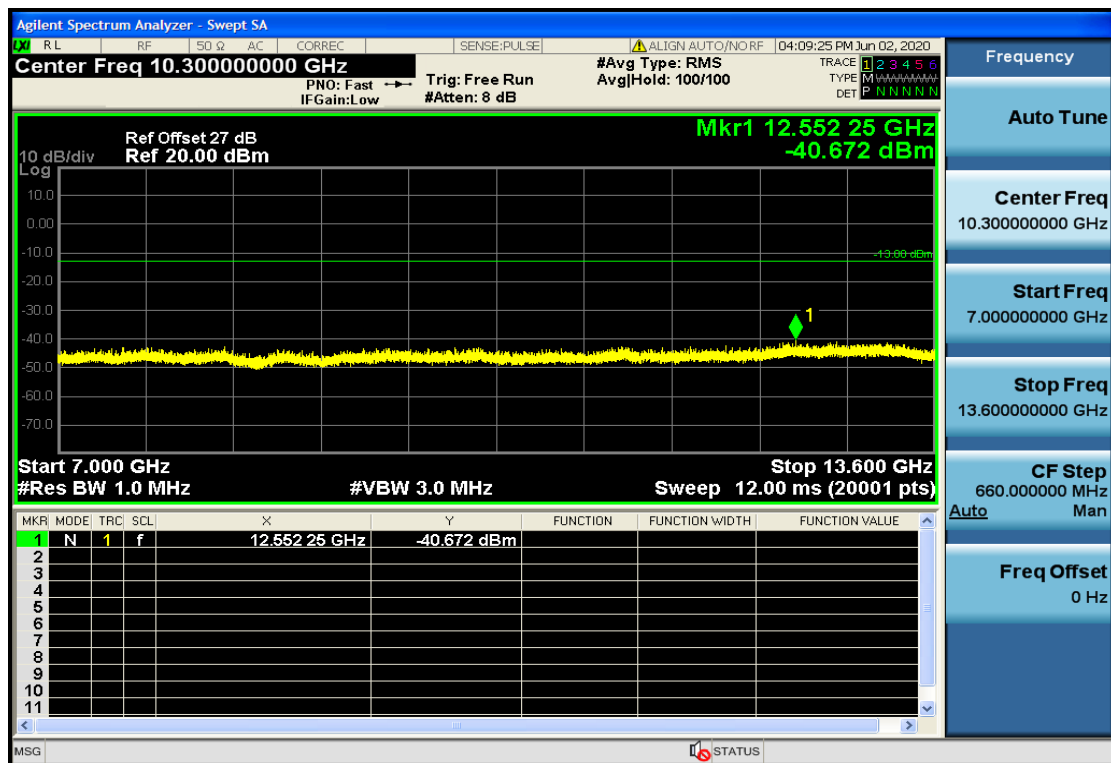

OB4-1.4-1754.3-QPSK-1#LOW@7GHz-13.6GHz@Pass

OB4-1.4-1754.3-QPSK-6#LOW@13.6GHz-20GHz@Pass

OB4-1.4-1754.3-QPSK-6#LOW@1GHz-7GHz@Pass

OB4-1.4-1754.3-QPSK-6#LOW@30MHz-1GHz@Pass

OB4-1.4-1754.3-QPSK-6#LOW@7GHz-13.6GHz@Pass

OB4-10-1715-QPSK-1#HIGH@13.6GHz-20GHz@Pass

OB4-10-1715-QPSK-1#HIGH@1GHz-7GHz@Pass

OB4-10-1715-QPSK-1#HIGH@30MHz-1GHz@Pass

OB4-10-1715-QPSK-1#HIGH@7GHz-13.6GHz@Pass

OB4-10-1715-QPSK-1#LOW@13.6GHz-20GHz@Pass