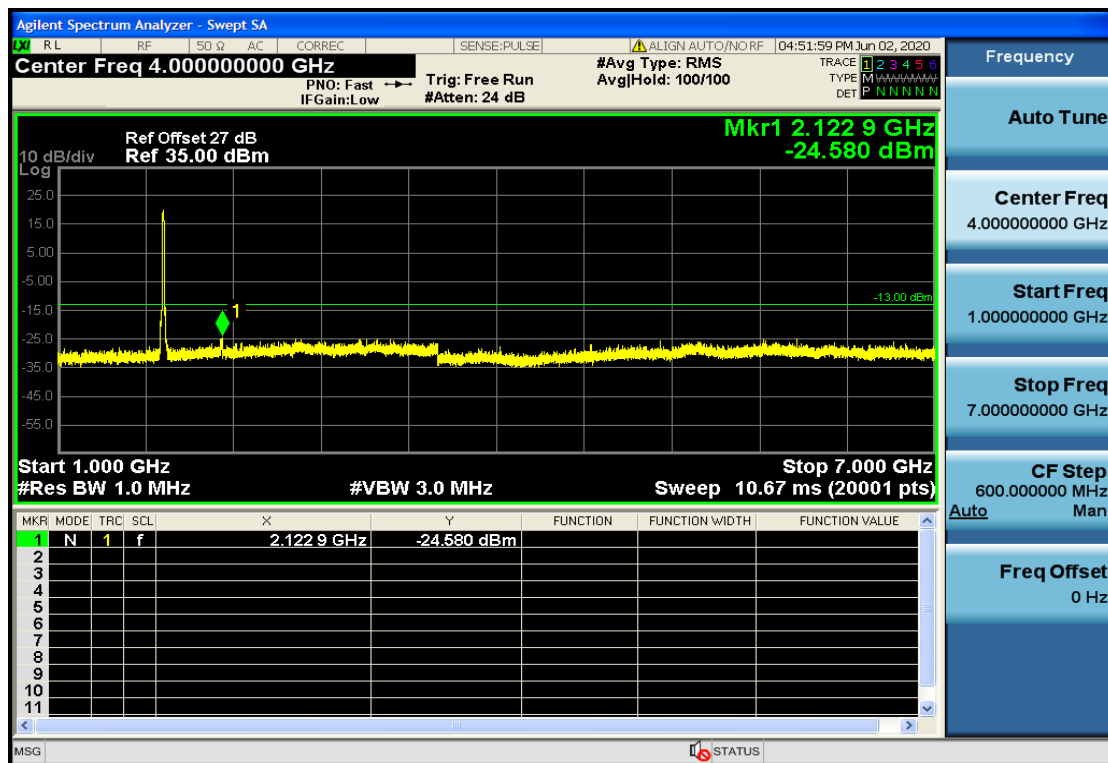

OB4-15-1717.5-QPSK-1#LOW@30mHz-1GHz@Pass

OB4-15-1717.5-QPSK-1#LOW@7GHz-13.6GHz@Pass

OB4-15-1717.5-QPSK-75#LOW@13.6GHz-20GHz@Pass

OB4-15-1717.5-QPSK-75#LOW@1GHz-7GHz@Pass

OB4-15-1717.5-QPSK-75#LOW@30mHz-1GHz@Pass