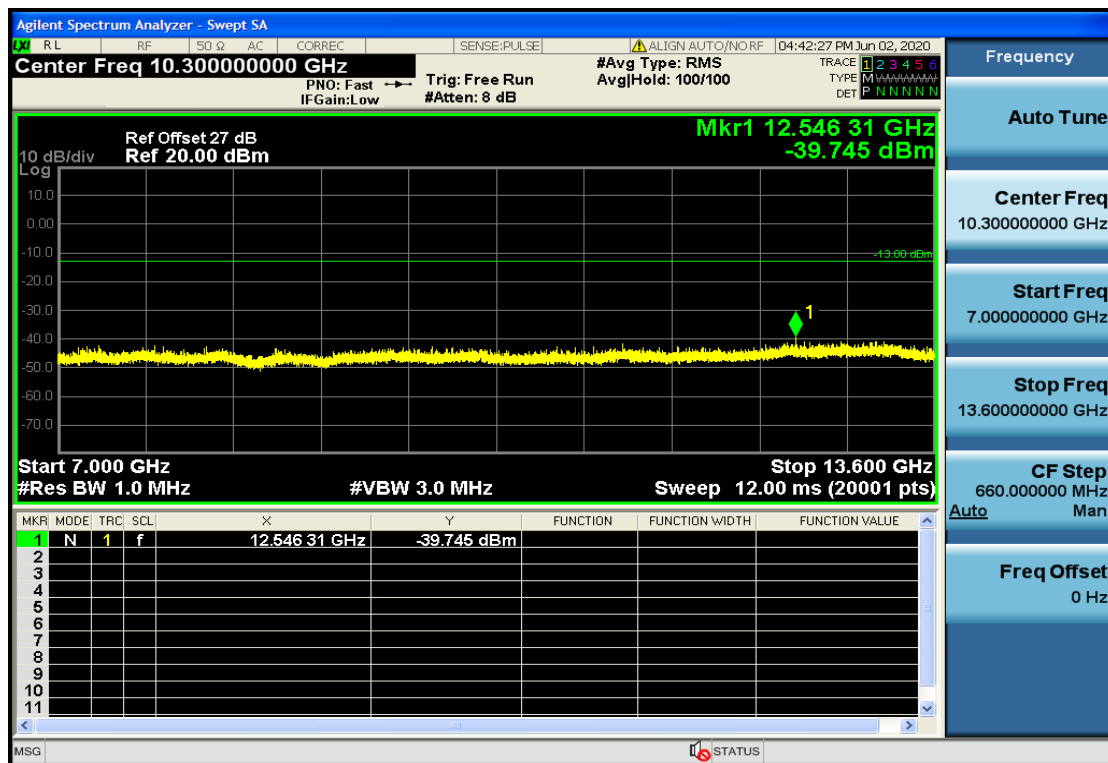

OB4-10-1715-QPSK-50#LOW@7GHz-13.6GHz@Pass