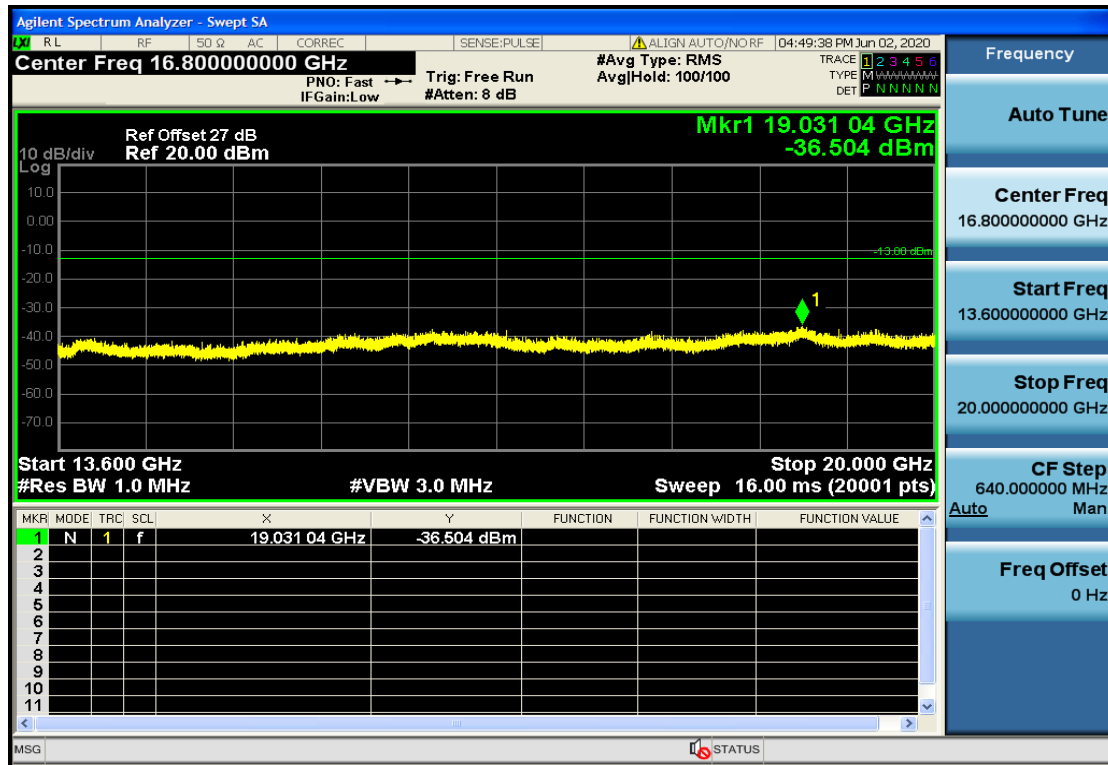

OB4-10-1750-QPSK-1#HIGH@30MHz-1GHz@Pass

OB4-10-1750-QPSK-1#HIGH@7GHz-13.6GHz@Pass

OB4-10-1750-QPSK-1#LOW@13.6GHz-20GHz@Pass

OB4-10-1750-QPSK-1#LOW@1GHz-7GHz@Pass

OB4-10-1750-QPSK-1#LOW@30MHz-1GHz@Pass

OB4-10-1750-QPSK-1#LOW@7GHz-13.6GHz@Pass