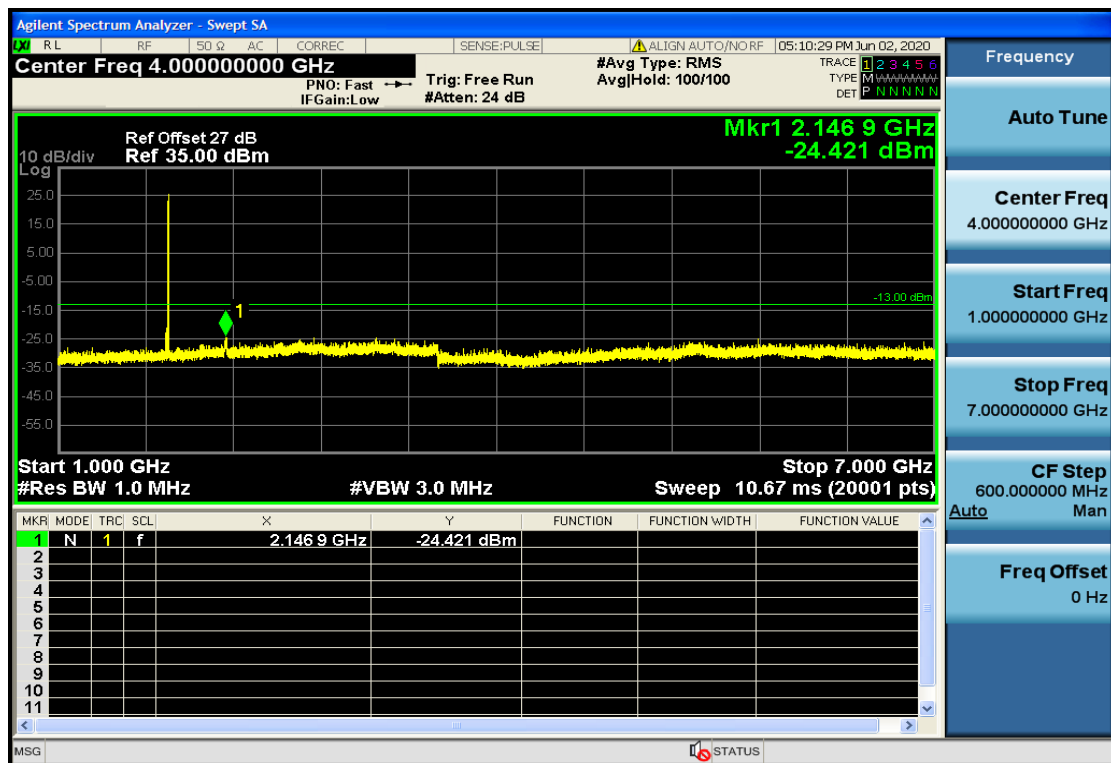

OB4-20-1732.5-QPSK-100#LOW@1GHz-7GHz@Pass

OB4-20-1732.5-QPSK-100#LOW@30MHz-1GHz@Pass

OB4-20-1732.5-QPSK-100#LOW@7GHz-13.6GHz@Pass

OB4-20-1745-QPSK-1#HIGH@13.6GHz-20GHz@Pass

OB4-20-1745-QPSK-1#HIGH@1GHz-7GHz@Pass