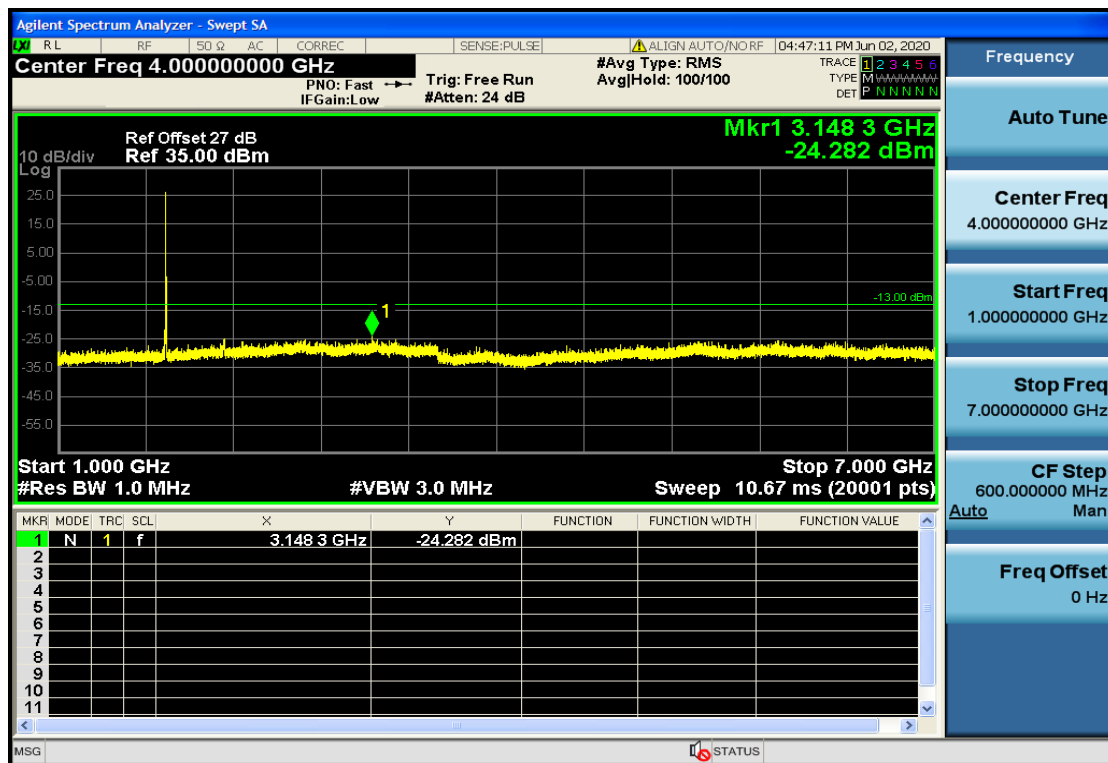

OB4-10-1715-QPSK-50#LOW@7GHz-13.6GHz@Pass

OB4-10-1732.5-QPSK-1#HIGH@13.6GHz-20GHz@Pass

OB4-10-1732.5-QPSK-1#HIGH@1GHz-7GHz@Pass

OB4-10-1732.5-QPSK-1#HIGH@30mHz-1GHz@Pass

OB4-10-1732.5-QPSK-1#HIGH@7GHz-13.6GHz@Pass