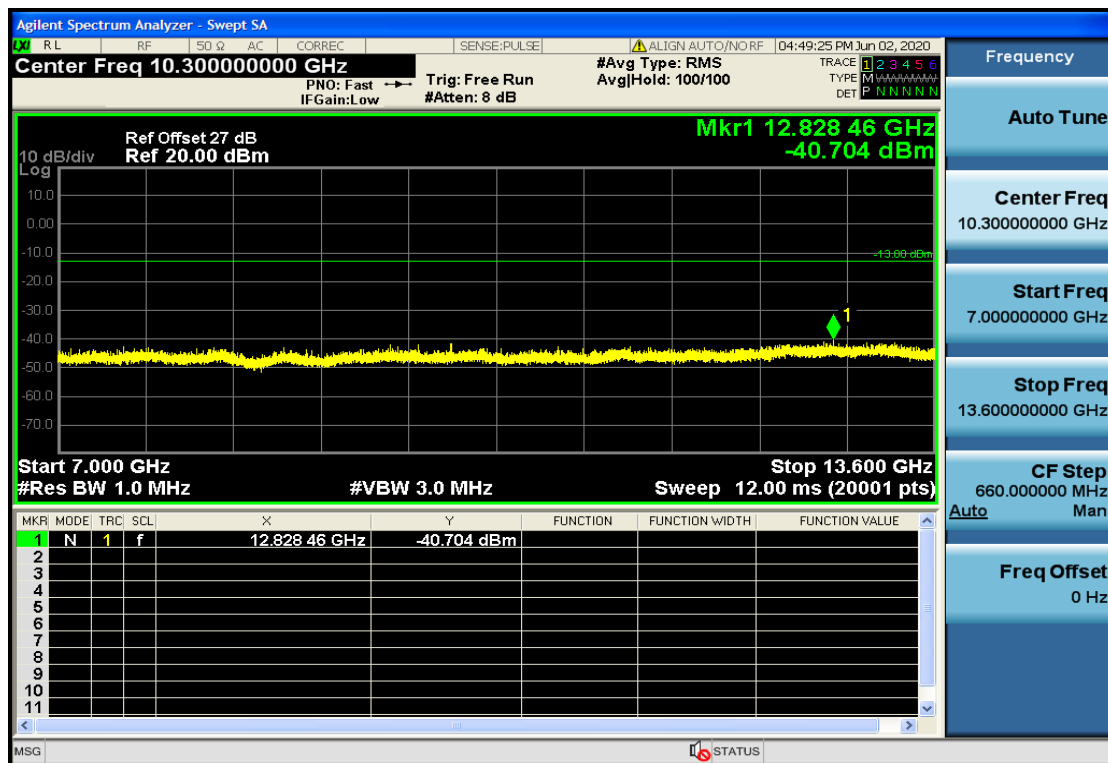

OB4-10-1750-QPSK-1#HIGH@30MHz-1GHz@Pass

OB4-10-1750-QPSK-1#HIGH@7GHz-13.6GHz@Pass

OB4-10-1750-QPSK-1#LOW@13.6GHz-20GHz@Pass

OB4-10-1750-QPSK-1#LOW@1GHz-7GHz@Pass

OB4-10-1750-QPSK-1#LOW@30MHz-1GHz@Pass

OB4-10-1750-QPSK-1#LOW@7GHz-13.6GHz@Pass