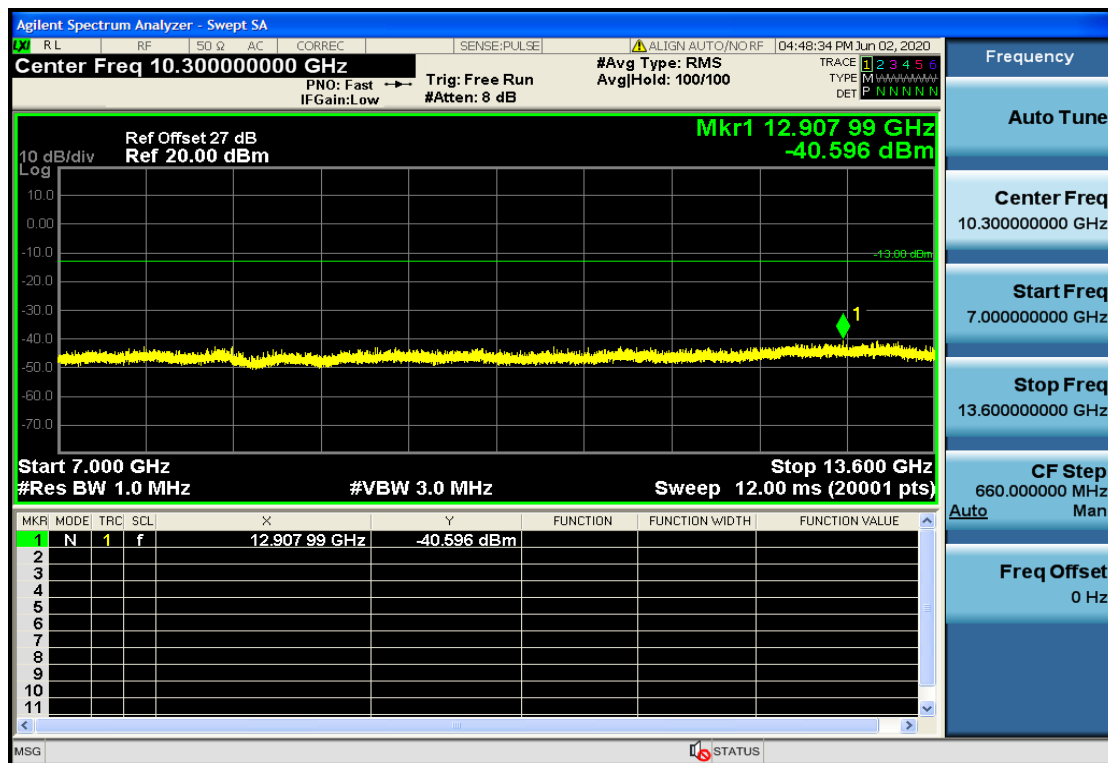

OB4-10-1750-QPSK-50#LOW@13.6GHz-20GHz@Pass

OB4-10-1750-QPSK-50#LOW@1GHz-7GHz@Pass

OB4-10-1750-QPSK-50#LOW@30mHz-1GHz@Pass

OB4-10-1750-QPSK-50#LOW@7GHz-13.6GHz@Pass

OB4-15-1717.5-QPSK-1#HIGH@13.6GHz-20GHz@Pass