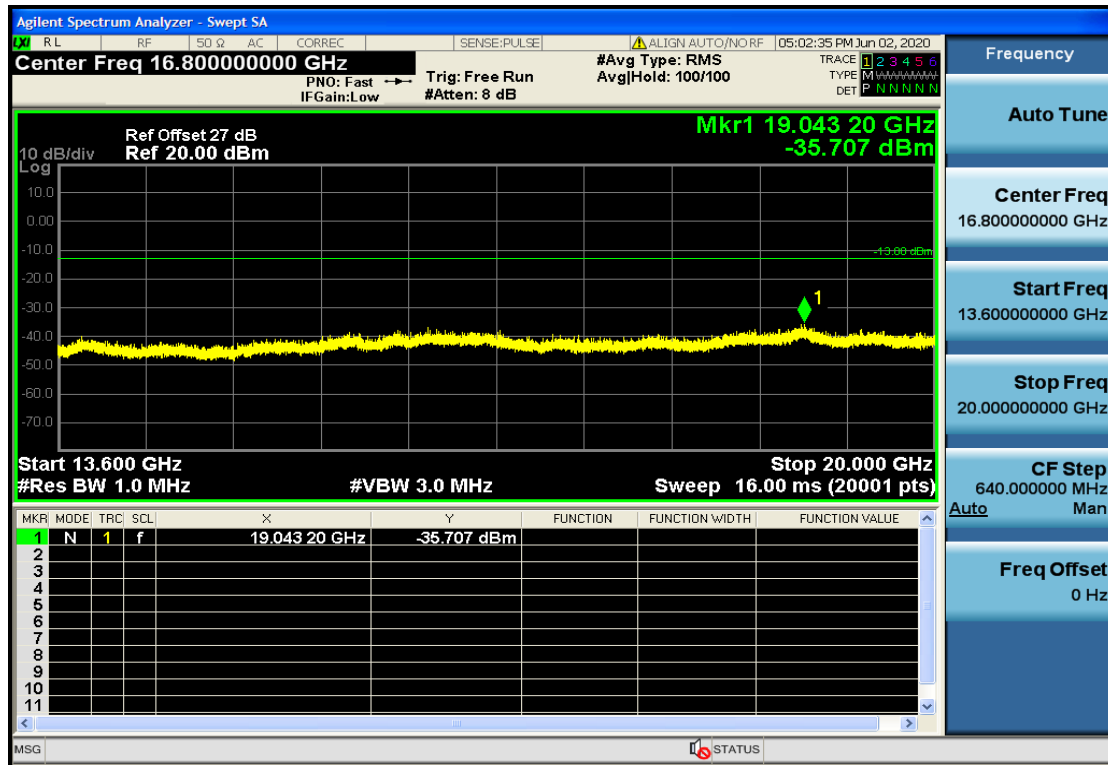

OB4-20-1720-QPSK-1#LOW@1GHz-7GHz@Pass

OB4-20-1720-QPSK-1#LOW@30MHz-1GHz@Pass

OB4-20-1720-QPSK-1#LOW@7GHz-13.6GHz@Pass

OB4-20-1720-QPSK-100#LOW@13.6GHz-20GHz@Pass

OB4-20-1720-QPSK-100#LOW@1GHz-7GHz@Pass

OB4-20-1720-QPSK-100#LOW@30MHz-1GHz@Pass