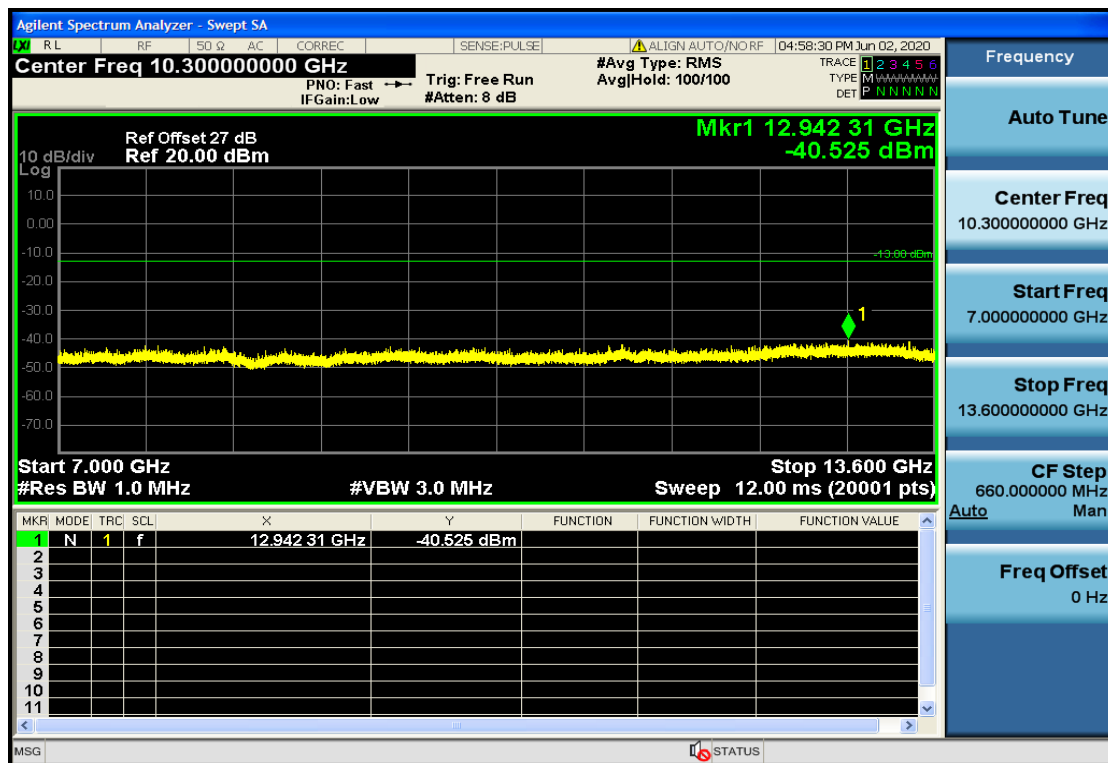

OB4-15-1747.5-QPSK-1#LOW@7GHz-13.6GHz@Pass

OB4-15-1747.5-QPSK-75#LOW@13.6GHz-20GHz@Pass

OB4-15-1747.5-QPSK-75#LOW@1GHz-7GHz@Pass

OB4-15-1747.5-QPSK-75#LOW@30mHz-1GHz@Pass

OB4-15-1747.5-QPSK-75#LOW@7GHz-13.6GHz@Pass