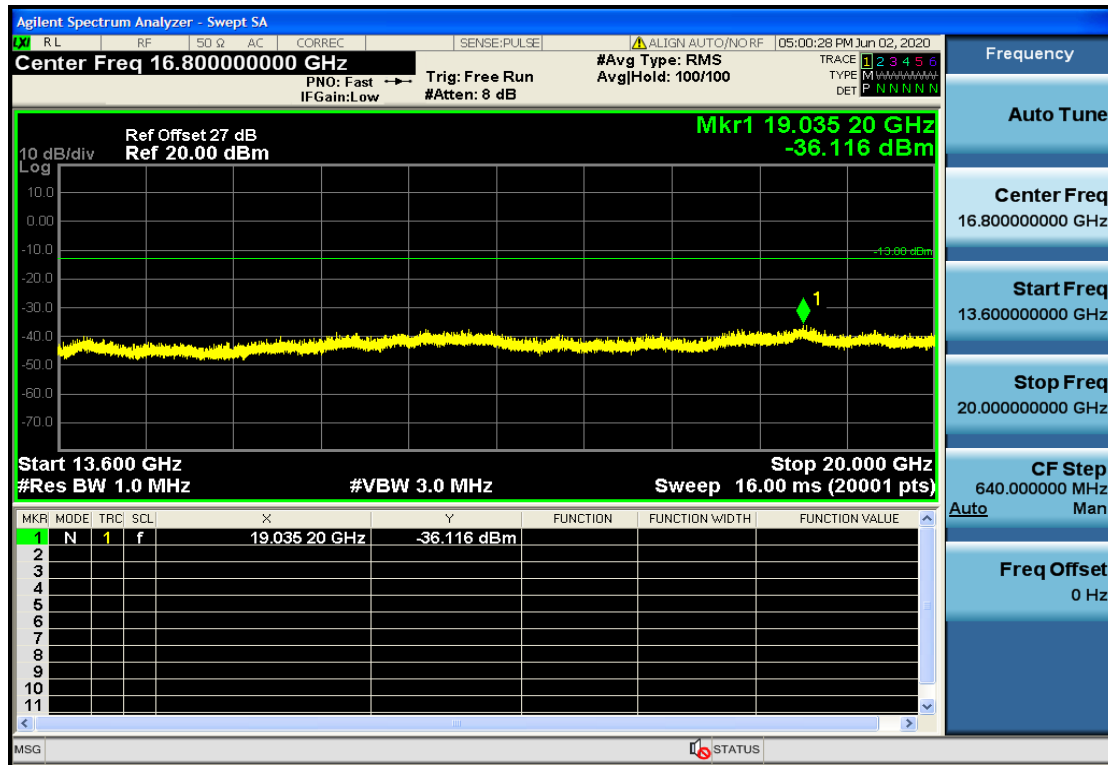

OB4-15-1732.5-QPSK-75#LOW@1GHz-7GHz@Pass

OB4-15-1732.5-QPSK-75#LOW@30mHz-1GHz@Pass

OB4-15-1732.5-QPSK-75#LOW@7GHz-13.6GHz@Pass

OB4-15-1747.5-QPSK-1#HIGH@13.6GHz-20GHz@Pass

OB4-15-1747.5-QPSK-1#HIGH@1GHz-7GHz@Pass