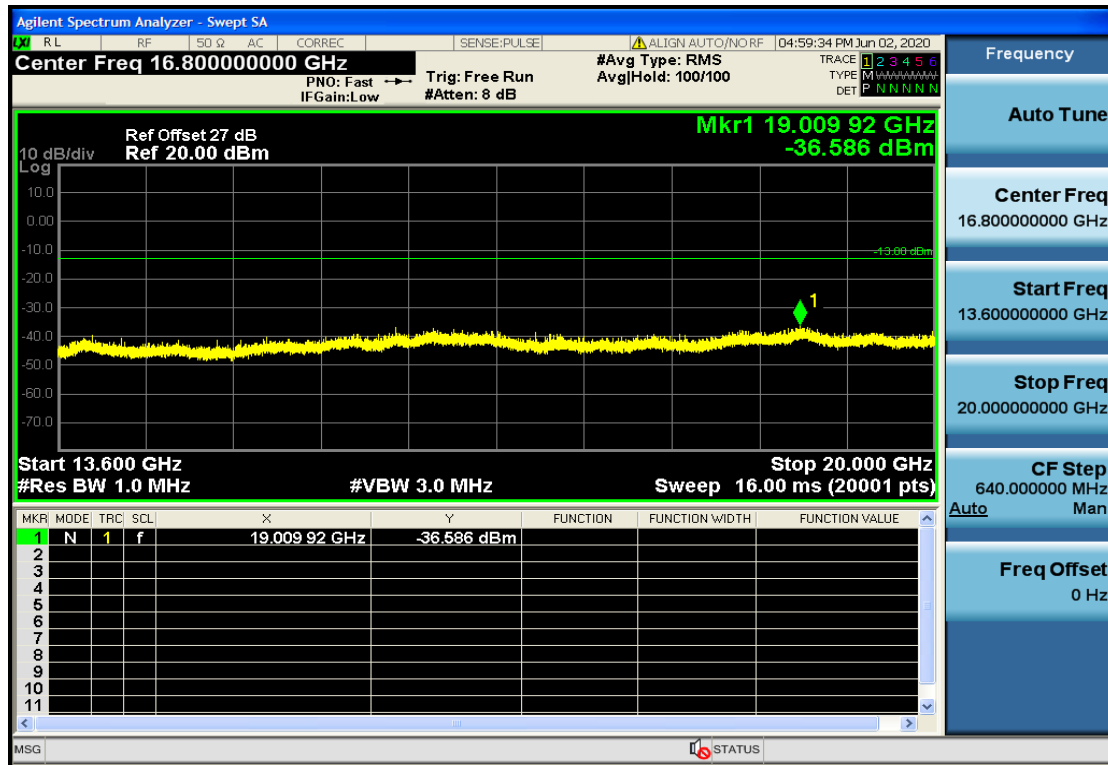

OB4-15-1747.5-QPSK-1#LOW@13.6GHz-20GHz@Pass