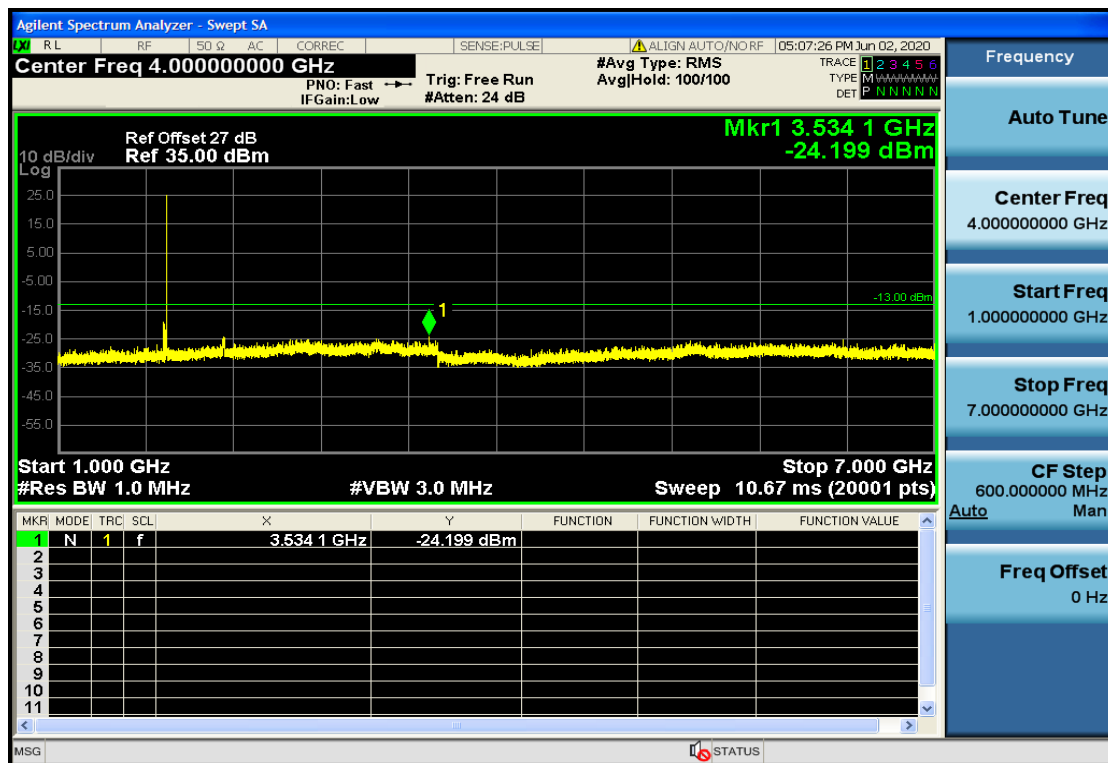

OB4-20-1732.5-QPSK-1#HIGH@1GHz-7GHz@Pass