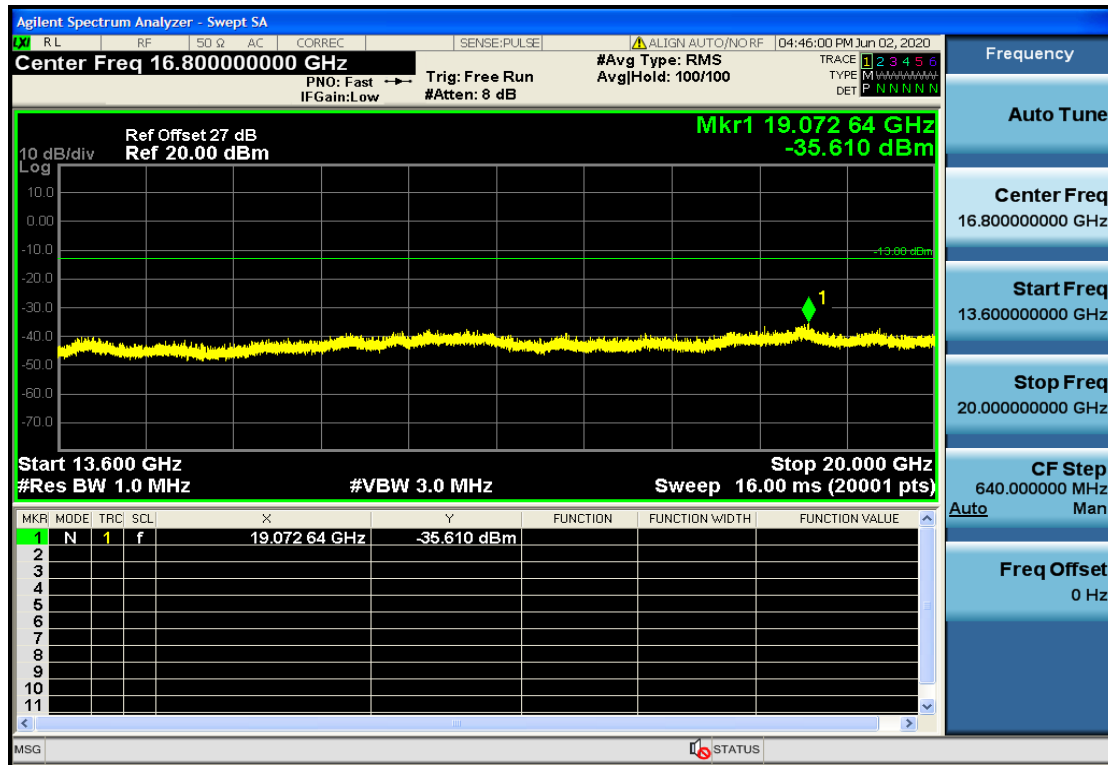

OB4-10-1732.5-QPSK-1#LOW@13.6GHz-20GHz@Pass

OB4-10-1732.5-QPSK-1#LOW@1GHz-7GHz@Pass

OB4-10-1732.5-QPSK-1#LOW@30mHz-1GHz@Pass

OB4-10-1732.5-QPSK-1#LOW@7GHz-13.6GHz@Pass

OB4-10-1732.5-QPSK-50#LOW@13.6GHz-20GHz@Pass