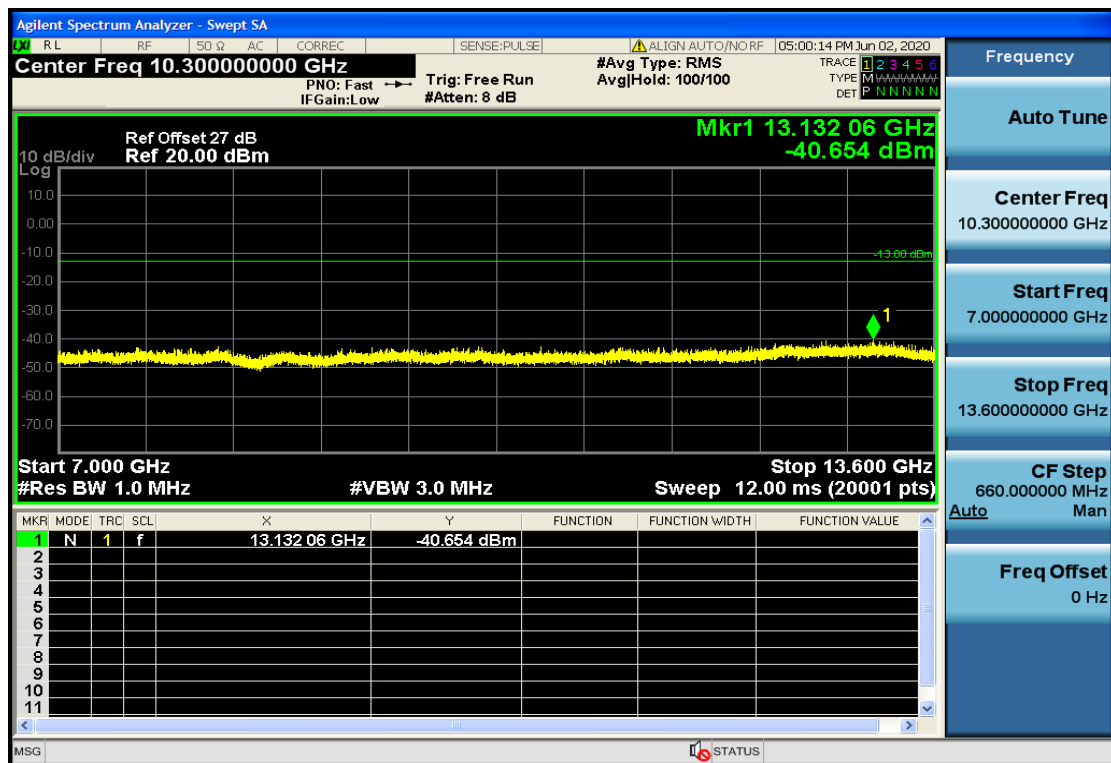

OB4-15-1747.5-QPSK-1#HIGH@7GHz-13.6GHz@Pass