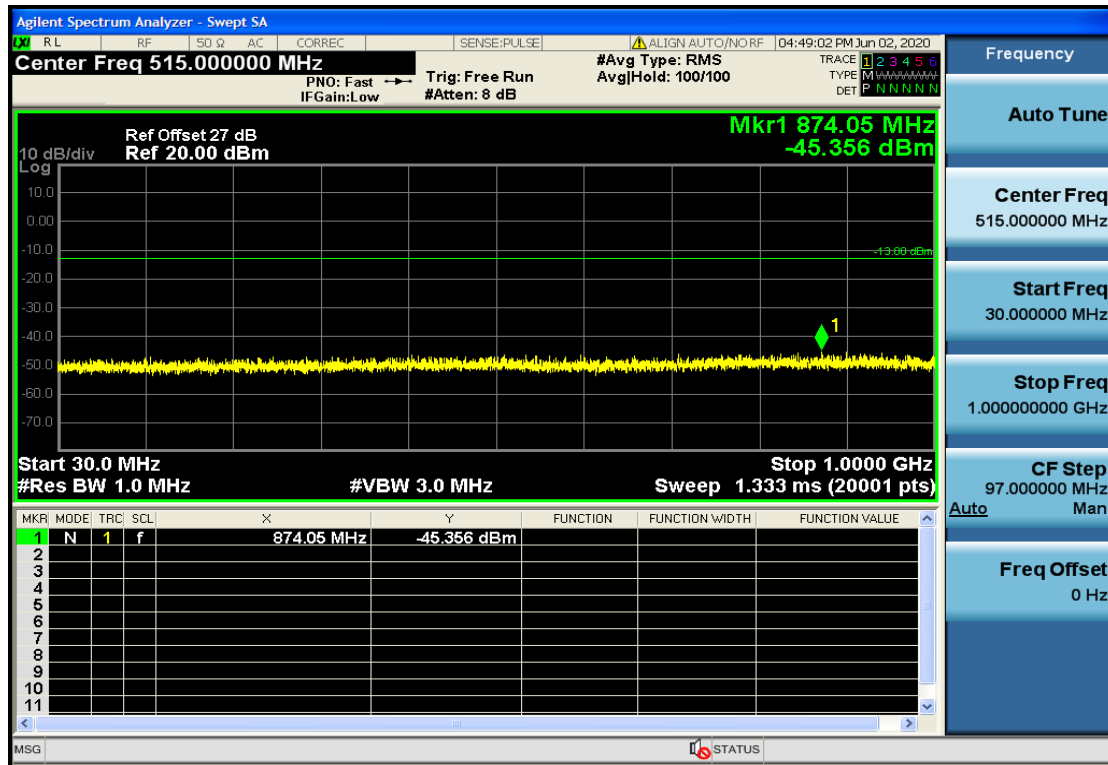

OB4-10-1750-QPSK-1#HIGH@30MHz-1GHz@Pass

OB4-10-1750-QPSK-1#HIGH@7GHz-13.6GHz@Pass

OB4-10-1750-QPSK-1#LOW@13.6GHz-20GHz@Pass

OB4-10-1750-QPSK-1#LOW@1GHz-7GHz@Pass

OB4-10-1750-QPSK-1#LOW@30MHz-1GHz@Pass

OB4-10-1750-QPSK-1#LOW@7GHz-13.6GHz@Pass