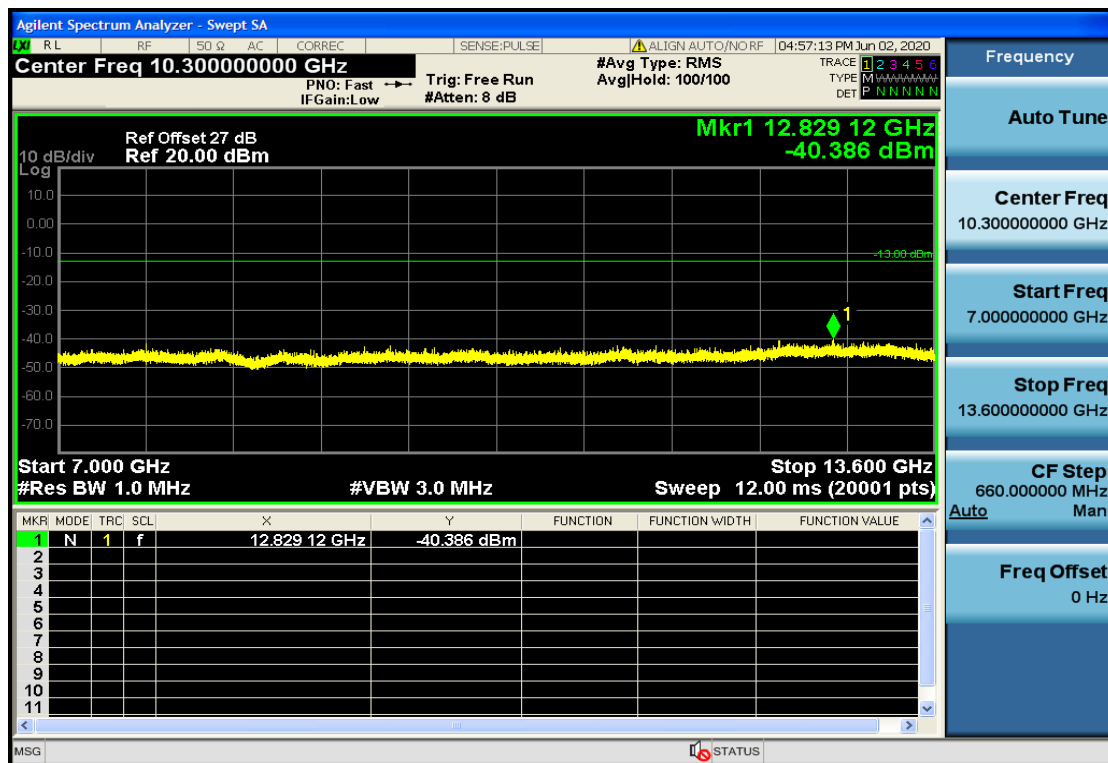

OB4-15-1717.5-QPSK-75#LOW@7GHz-13.6GHz@Pass

OB4-15-1732.5-QPSK-1#HIGH@13.6GHz-20GHz@Pass

OB4-15-1732.5-QPSK-1#HIGH@1GHz-7GHz@Pass

OB4-15-1732.5-QPSK-1#HIGH@30mHz-1GHz@Pass

OB4-15-1732.5-QPSK-1#HIGH@7GHz-13.6GHz@Pass