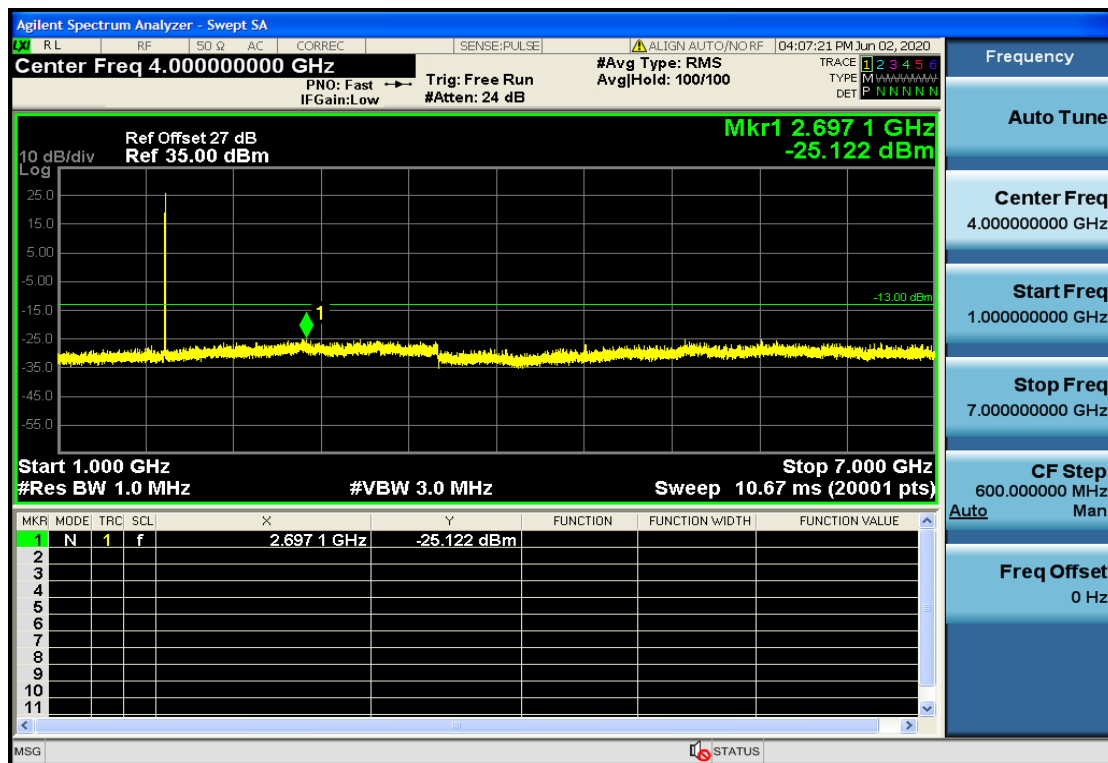

OB4-1.4-1732.5-QPSK-1#LOW@13.6GHz-20GHz@Pass

OB4-1.4-1732.5-QPSK-1#LOW@1GHz-7GHz@Pass

OB4-1.4-1732.5-QPSK-1#LOW@30mHz-1GHz@Pass

OB4-1.4-1732.5-QPSK-1#LOW@7GHz-13.6GHz@Pass

OB4-1.4-1732.5-QPSK-6#LOW@13.6GHz-20GHz@Pass