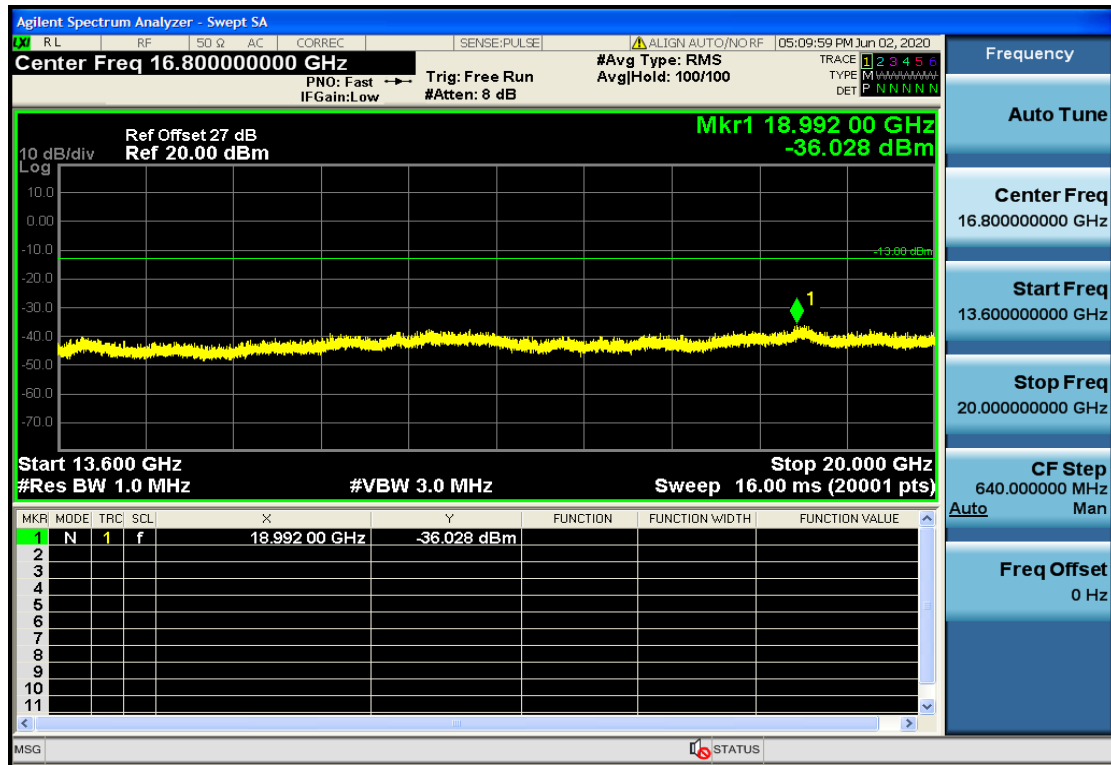

OB4-20-1745-QPSK-1#LOW@13.6GHz-20GHz@Pass