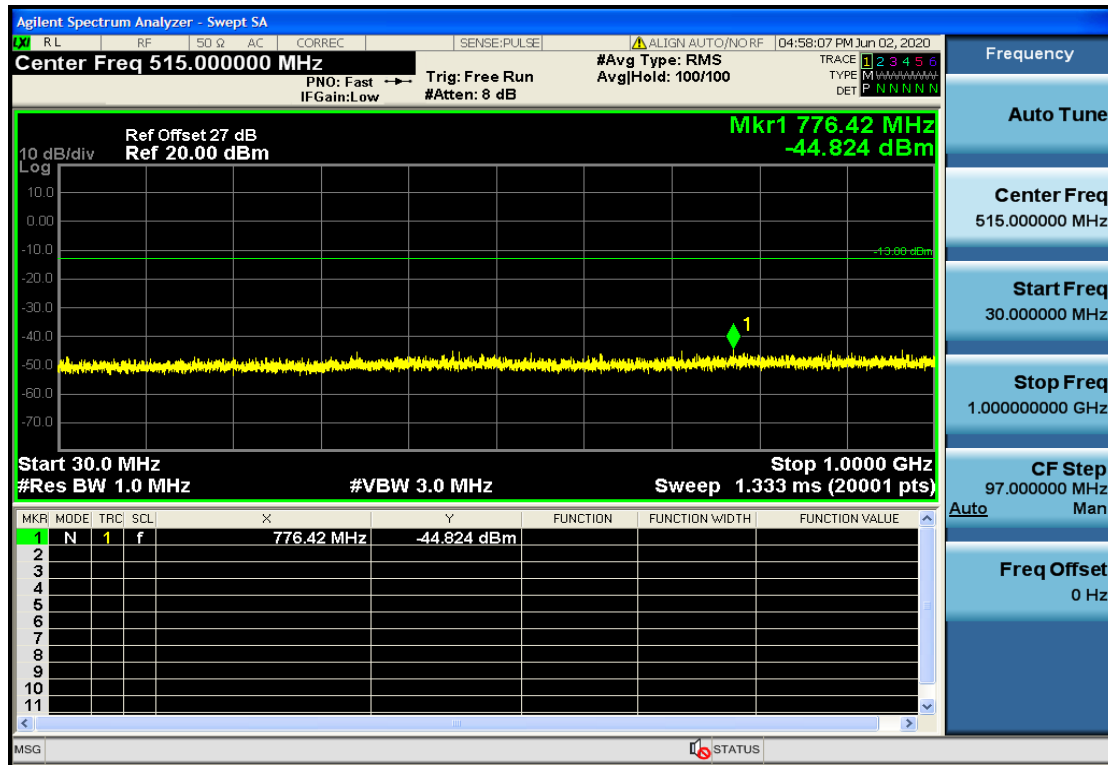

OB4-15-1747.5-QPSK-1#LOW@7GHz-13.6GHz@Pass

OB4-15-1747.5-QPSK-75#LOW@13.6GHz-20GHz@Pass

OB4-15-1747.5-QPSK-75#LOW@1GHz-7GHz@Pass

OB4-15-1747.5-QPSK-75#LOW@30mHz-1GHz@Pass

OB4-15-1747.5-QPSK-75#LOW@7GHz-13.6GHz@Pass