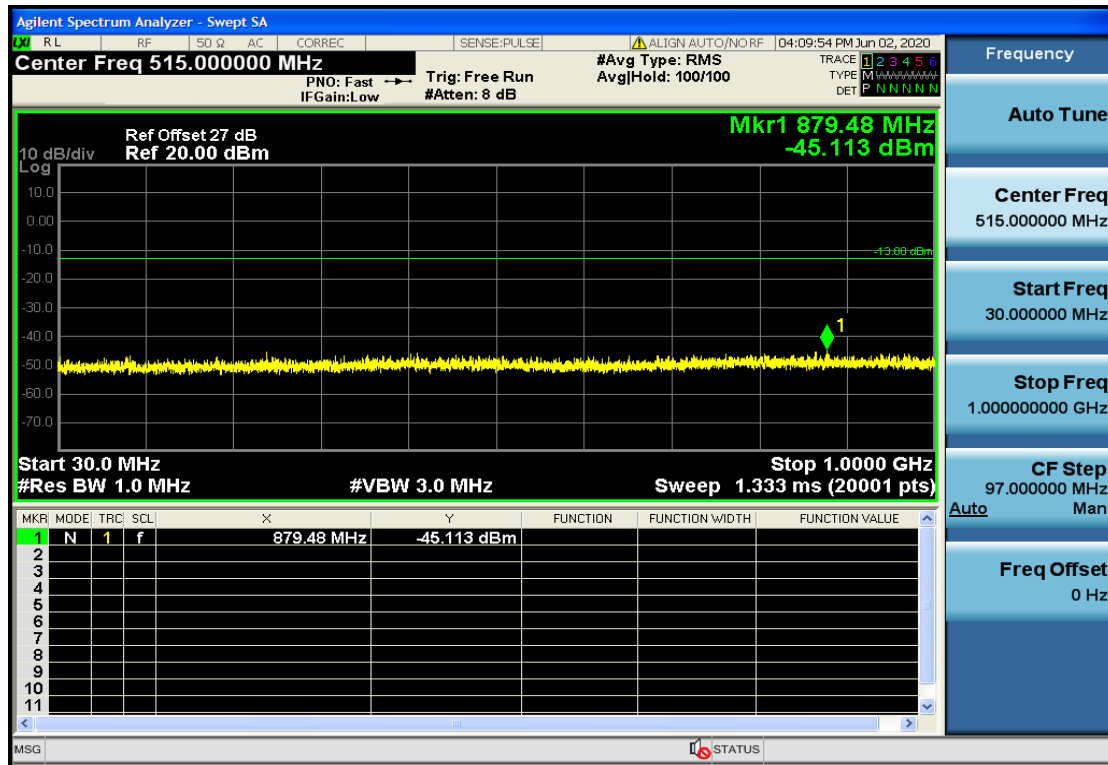

OB4-1.4-1754.3-QPSK-1#HIGH@30mHz-1GHz@Pass

OB4-1.4-1754.3-QPSK-1#HIGH@7GHz-13.6GHz@Pass

OB4-1.4-1754.3-QPSK-1#LOW@13.6GHz-20GHz@Pass

OB4-1.4-1754.3-QPSK-1#LOW@1GHz-7GHz@Pass

OB4-1.4-1754.3-QPSK-1#LOW@30mHz-1GHz@Pass