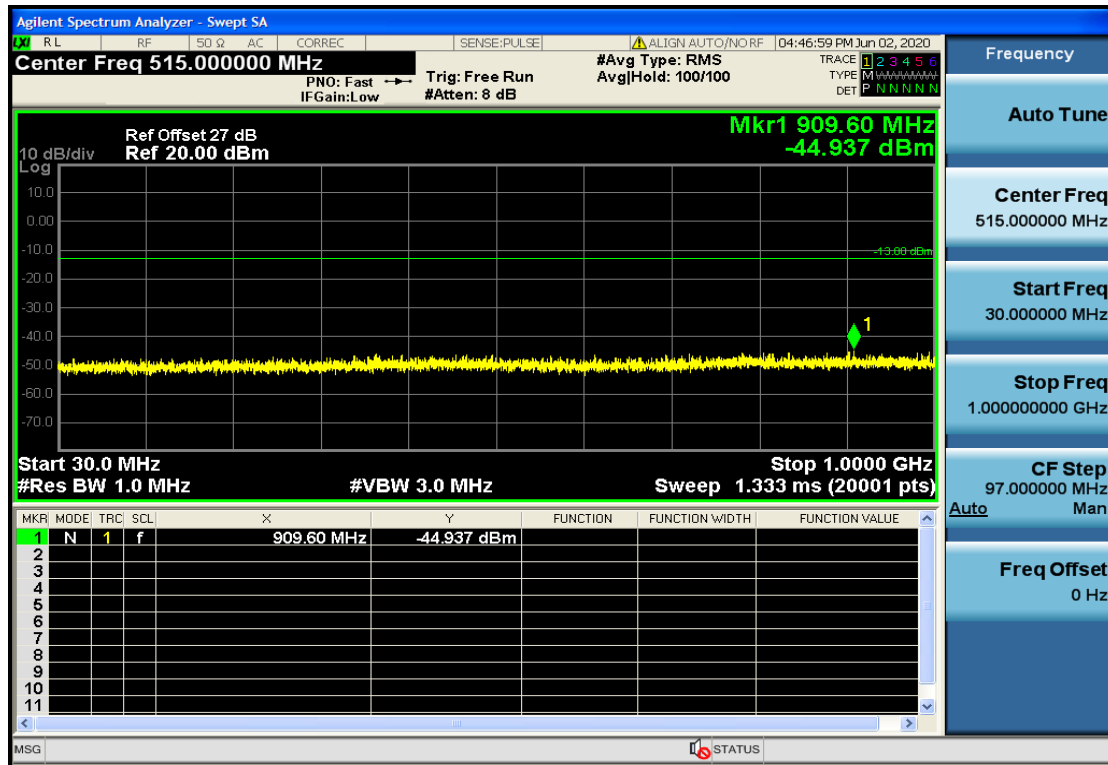

OB4-10-1715-QPSK-50#LOW@7GHz-13.6GHz@Pass

OB4-10-1732.5-QPSK-1#HIGH@13.6GHz-20GHz@Pass

OB4-10-1732.5-QPSK-1#HIGH@1GHz-7GHz@Pass

OB4-10-1732.5-QPSK-1#HIGH@30mHz-1GHz@Pass

OB4-10-1732.5-QPSK-1#HIGH@7GHz-13.6GHz@Pass