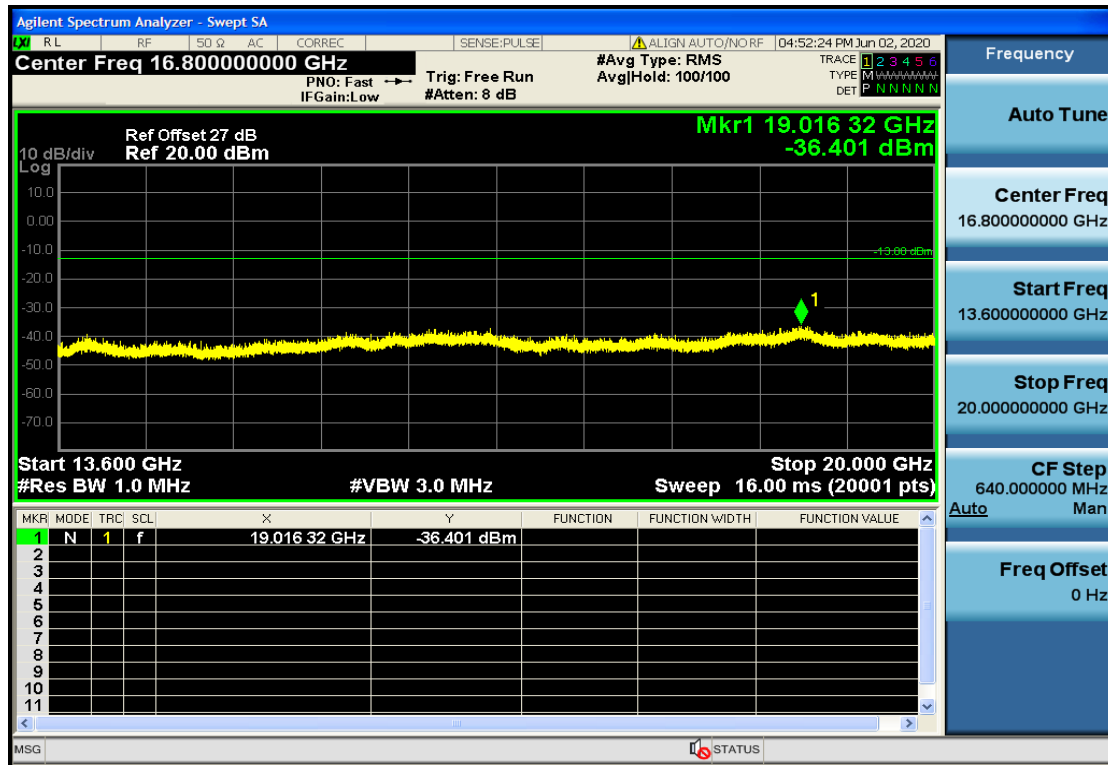

OB4-15-1717.5-QPSK-1#LOW@30mHz-1GHz@Pass

OB4-15-1717.5-QPSK-1#LOW@7GHz-13.6GHz@Pass

OB4-15-1717.5-QPSK-75#LOW@13.6GHz-20GHz@Pass

OB4-15-1717.5-QPSK-75#LOW@1GHz-7GHz@Pass

OB4-15-1717.5-QPSK-75#LOW@30mHz-1GHz@Pass