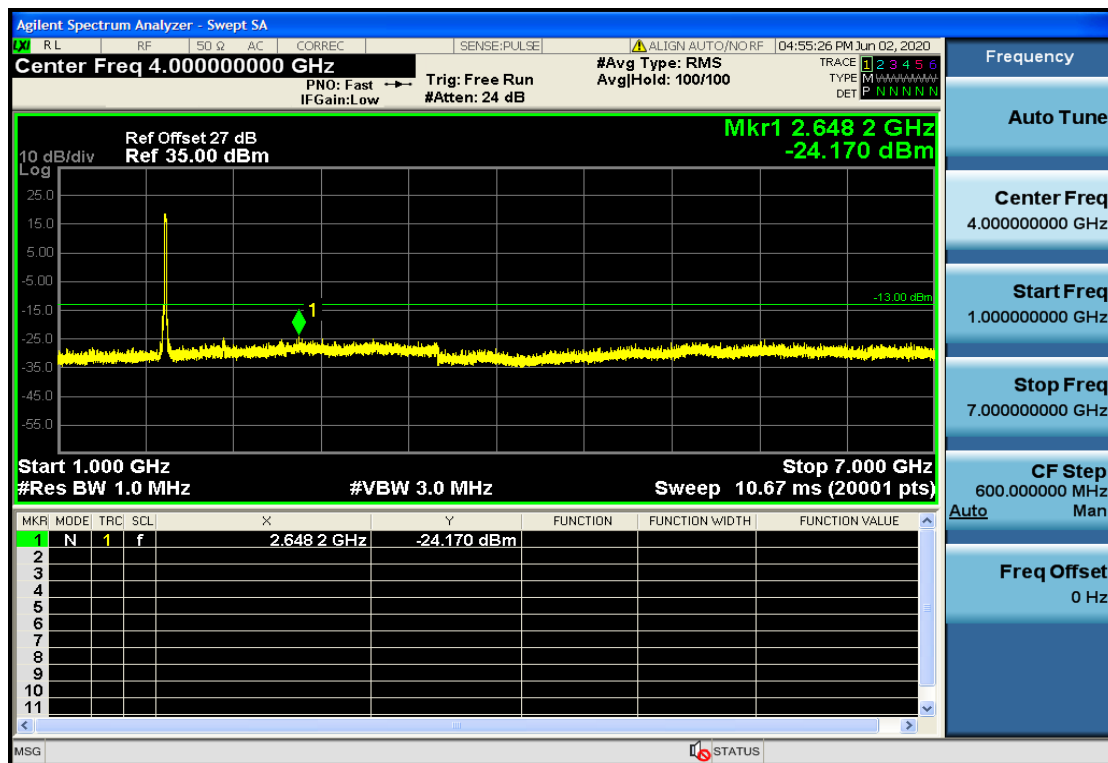

OB4-15-1732.5-QPSK-75#LOW@1GHz-7GHz@Pass