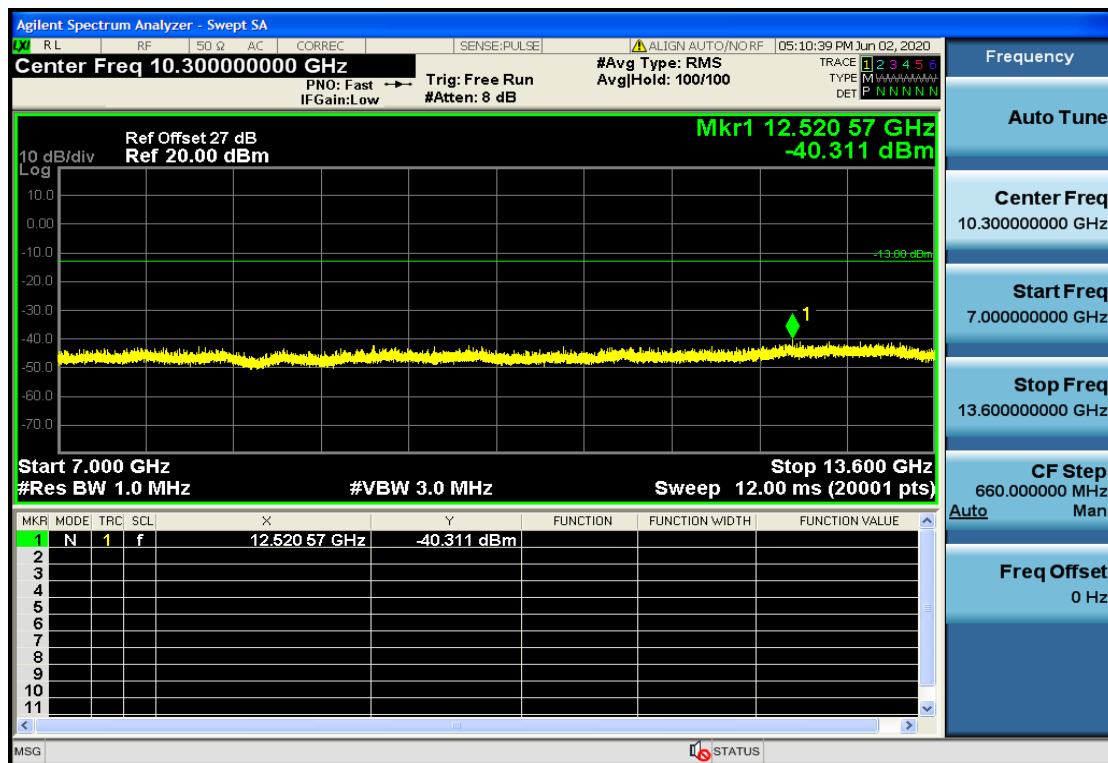

OB4-20-1745-QPSK-1#HIGH@7GHz-13.6GHz@Pass