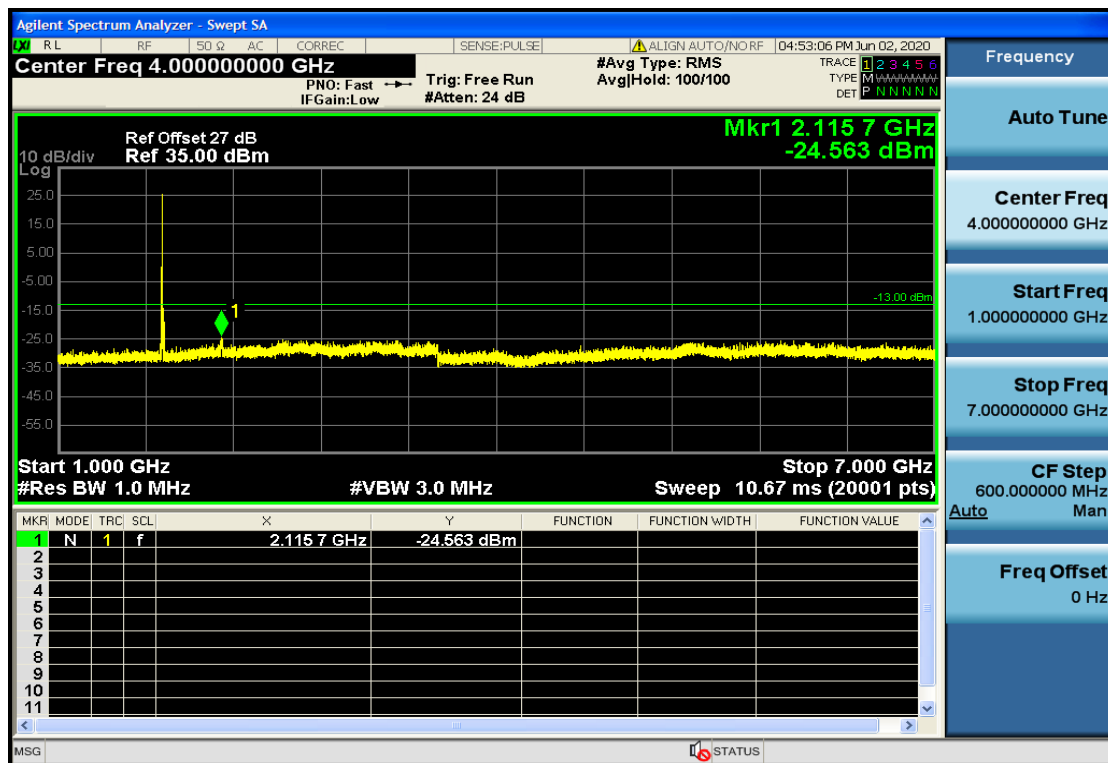

OB4-15-1717.5-QPSK-1#HIGH@1GHz-7GHz@Pass

OB4-15-1717.5-QPSK-1#HIGH@30mHz-1GHz@Pass

OB4-15-1717.5-QPSK-1#HIGH@7GHz-13.6GHz@Pass

OB4-15-1717.5-QPSK-1#LOW@13.6GHz-20GHz@Pass

OB4-15-1717.5-QPSK-1#LOW@1GHz-7GHz@Pass