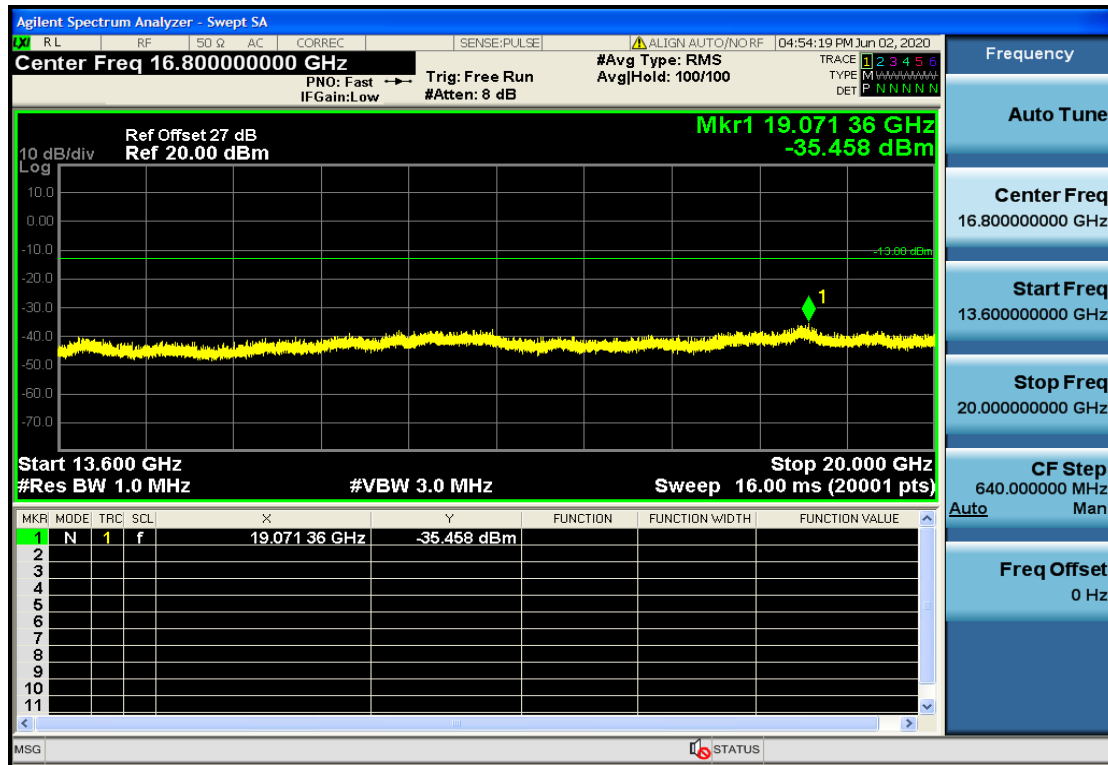

OB4-10-1750-QPSK-50#LOW@13.6GHz-20GHz@Pass

OB4-10-1750-QPSK-50#LOW@1GHz-7GHz@Pass

OB4-10-1750-QPSK-50#LOW@30mHz-1GHz@Pass

OB4-10-1750-QPSK-50#LOW@7GHz-13.6GHz@Pass

OB4-15-1717.5-QPSK-1#HIGH@13.6GHz-20GHz@Pass