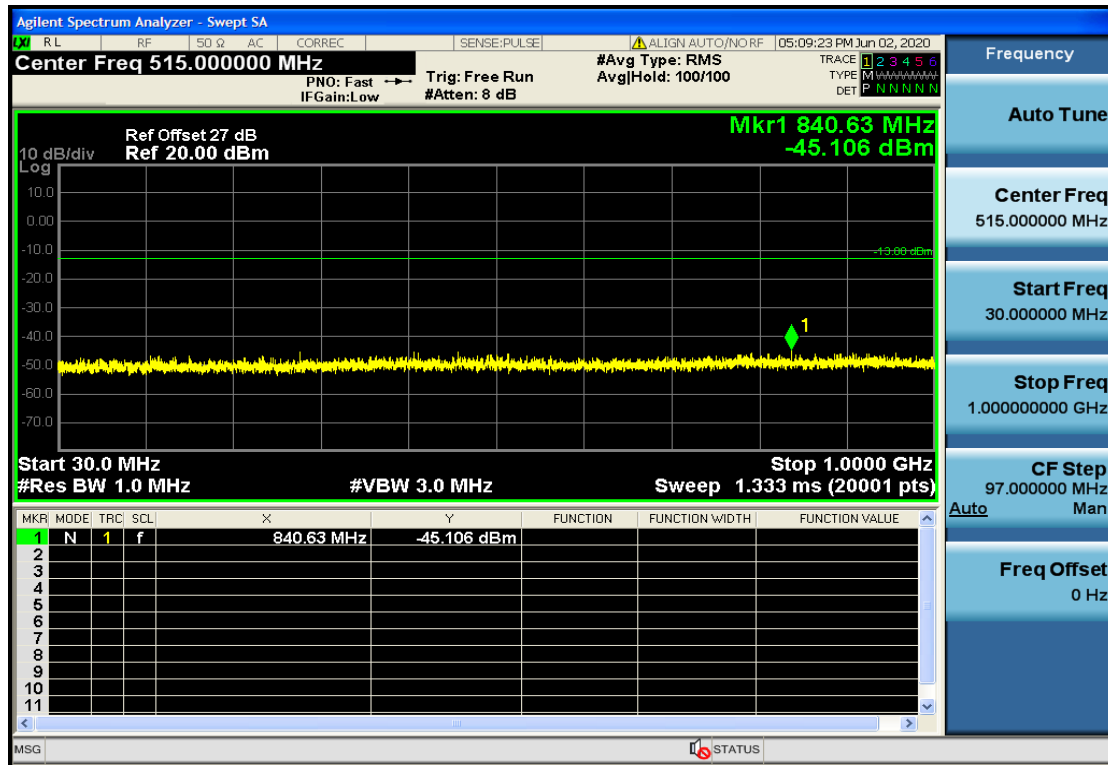

OB4-20-1745-QPSK-1#HIGH@30MHz-1GHz@Pass

OB4-20-1745-QPSK-1#HIGH@7GHz-13.6GHz@Pass

OB4-20-1745-QPSK-1#LOW@13.6GHz-20GHz@Pass

OB4-20-1745-QPSK-1#LOW@1GHz-7GHz@Pass

OB4-20-1745-QPSK-1#LOW@30MHz-1GHz@Pass

OB4-20-1745-QPSK-1#LOW@7GHz-13.6GHz@Pass

OB4-20-1745-QPSK-100#LOW@13.6GHz-20GHz@Pass

OB4-20-1745-QPSK-100#LOW@1GHz-7GHz@Pass