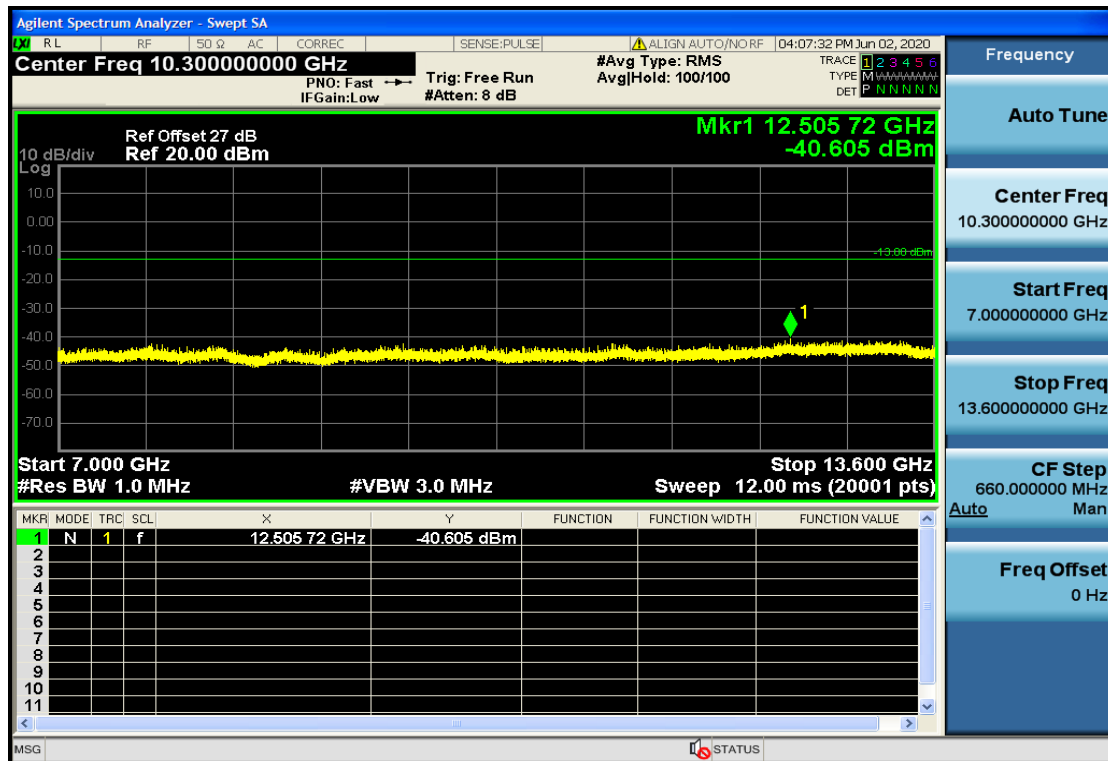

OB4-1.4-1732.5-QPSK-1#LOW@13.6GHz-20GHz@Pass

OB4-1.4-1732.5-QPSK-1#LOW@1GHz-7GHz@Pass

OB4-1.4-1732.5-QPSK-1#LOW@30mHz-1GHz@Pass

OB4-1.4-1732.5-QPSK-1#LOW@7GHz-13.6GHz@Pass

OB4-1.4-1732.5-QPSK-6#LOW@13.6GHz-20GHz@Pass