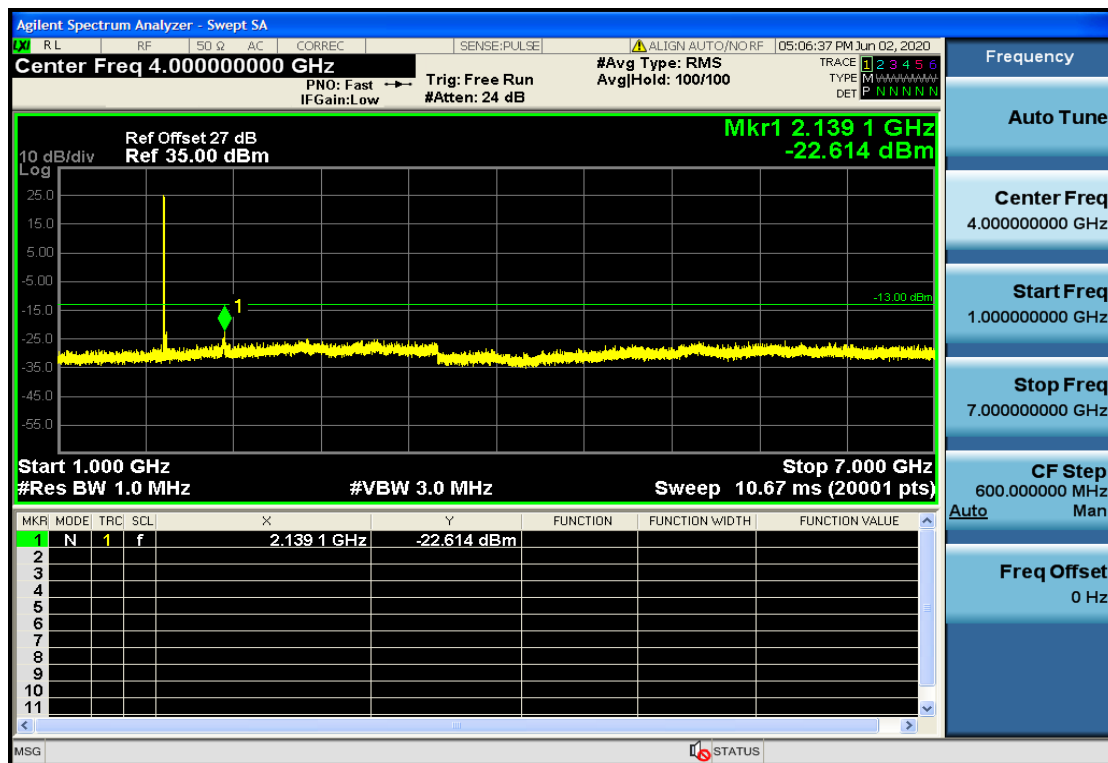

OB4-20-1732.5-QPSK-1#LOW@1GHz-7GHz@Pass