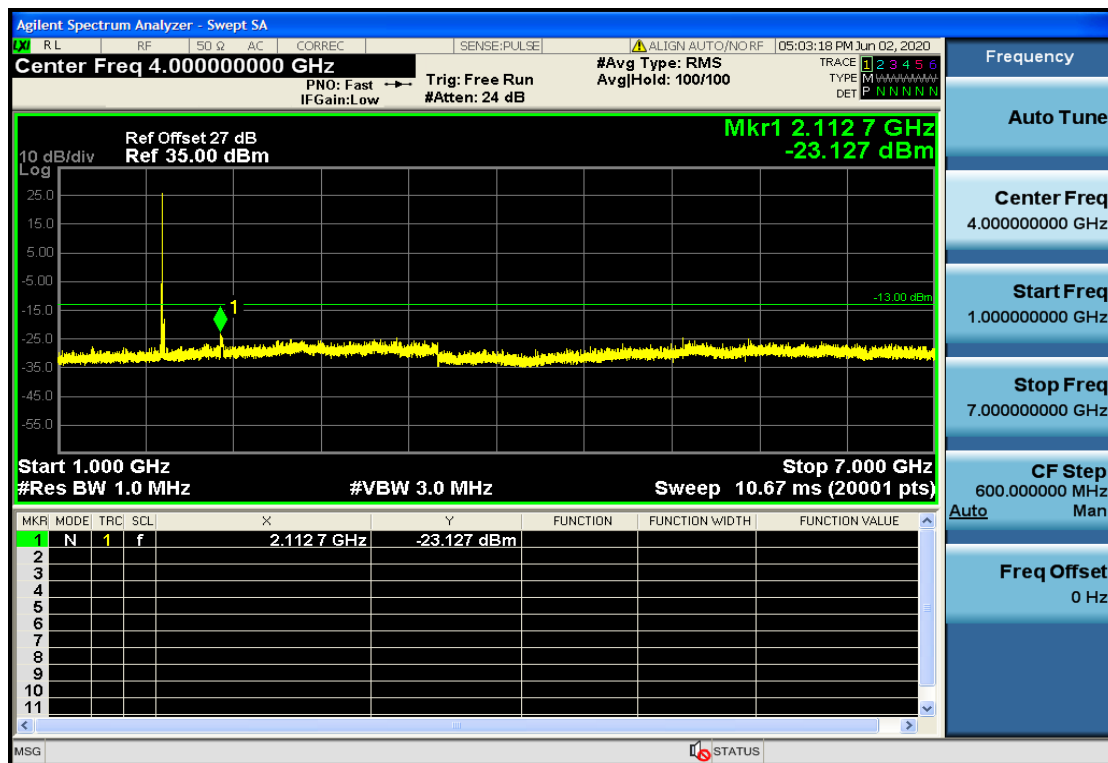

OB4-20-1720-QPSK-1#LOW@1GHz-7GHz@Pass