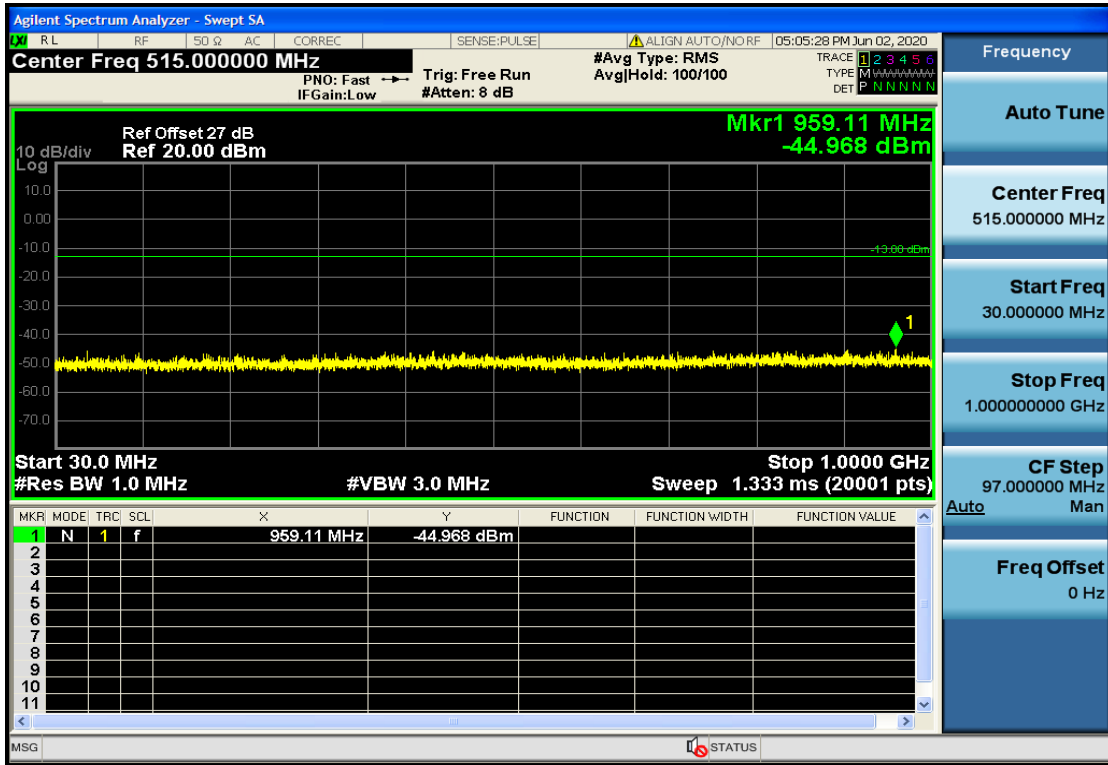

OB4-20-1732.5-QPSK-100#LOW@30MHz-1GHz@Pass