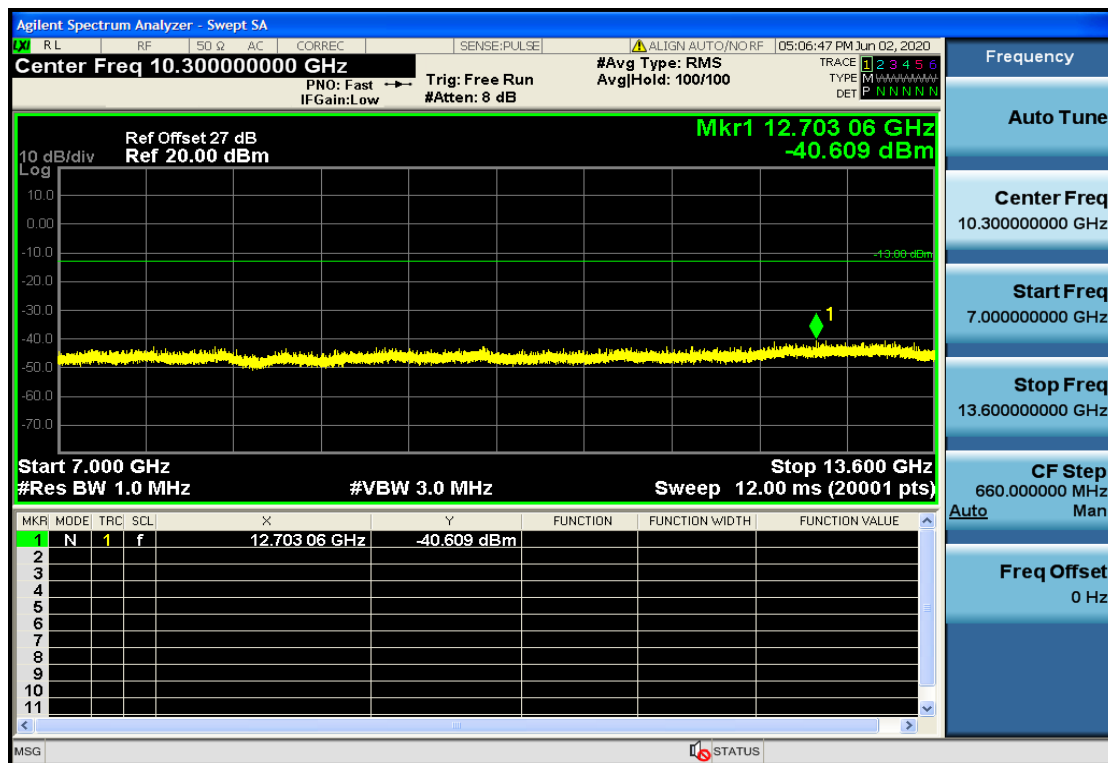

OB4-20-1732.5-QPSK-1#LOW@13.6GHz-20GHz@Pass

OB4-20-1732.5-QPSK-1#LOW@1GHz-7GHz@Pass

OB4-20-1732.5-QPSK-1#LOW@30mHz-1GHz@Pass

OB4-20-1732.5-QPSK-1#LOW@7GHz-13.6GHz@Pass

OB4-20-1732.5-QPSK-100#LOW@13.6GHz-20GHz@Pass