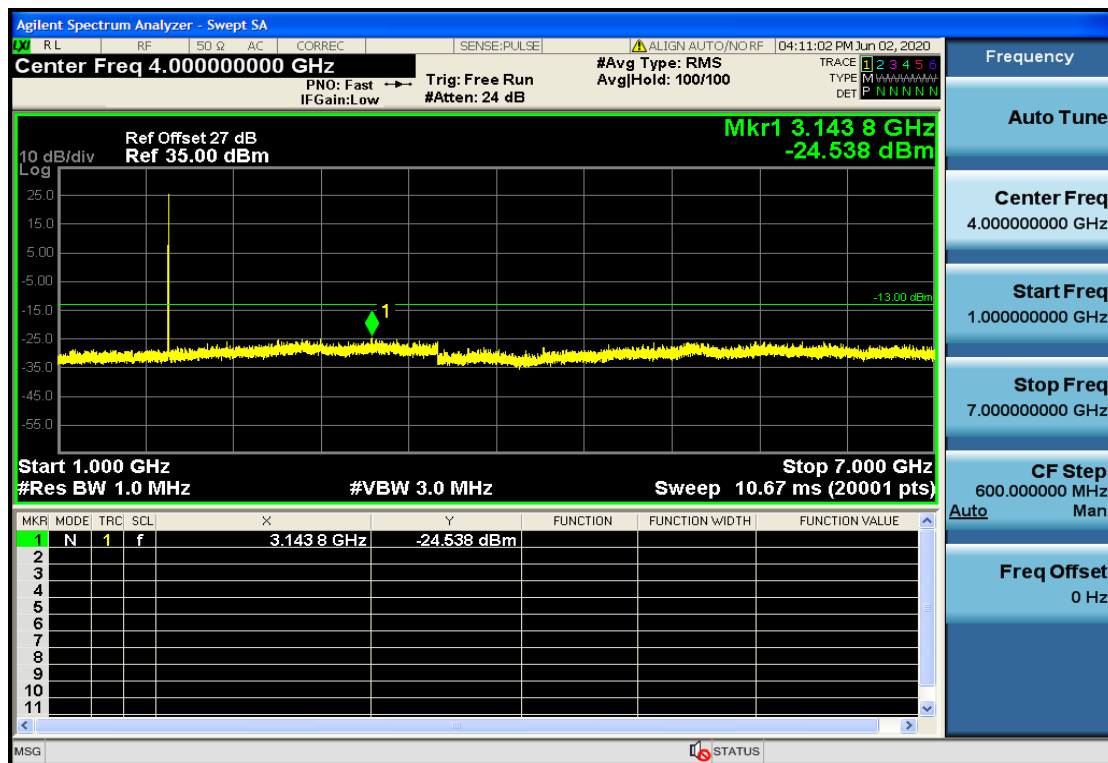

OB4-1.4-1732.5-QPSK-6#LOW@1GHz-7GHz@Pass

OB4-1.4-1732.5-QPSK-6#LOW@30mHz-1GHz@Pass

OB4-1.4-1732.5-QPSK-6#LOW@7GHz-13.6GHz@Pass

OB4-1.4-1754.3-QPSK-1#HIGH@13.6GHz-20GHz@Pass

OB4-1.4-1754.3-QPSK-1#HIGH@1GHz-7GHz@Pass