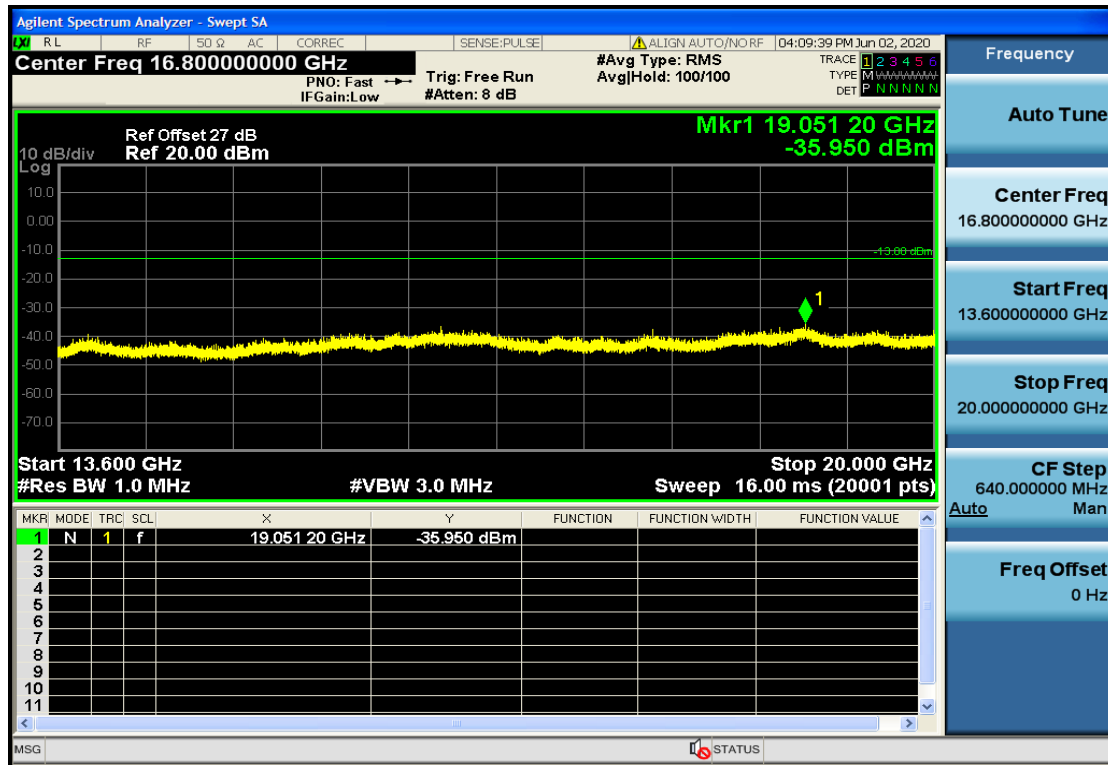

OB4-1.4-1754.3-QPSK-6#LOW@13.6GHz-20GHz@Pass