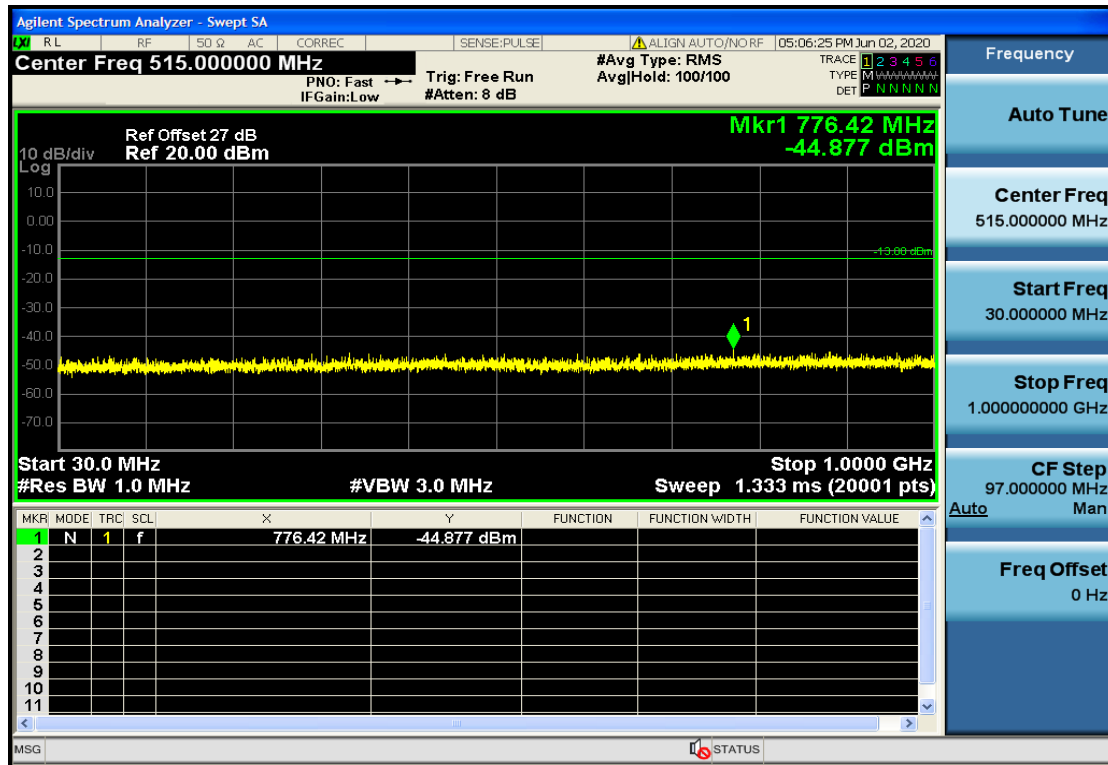

OB4-20-1732.5-QPSK-1#LOW@30mHz-1GHz@Pass