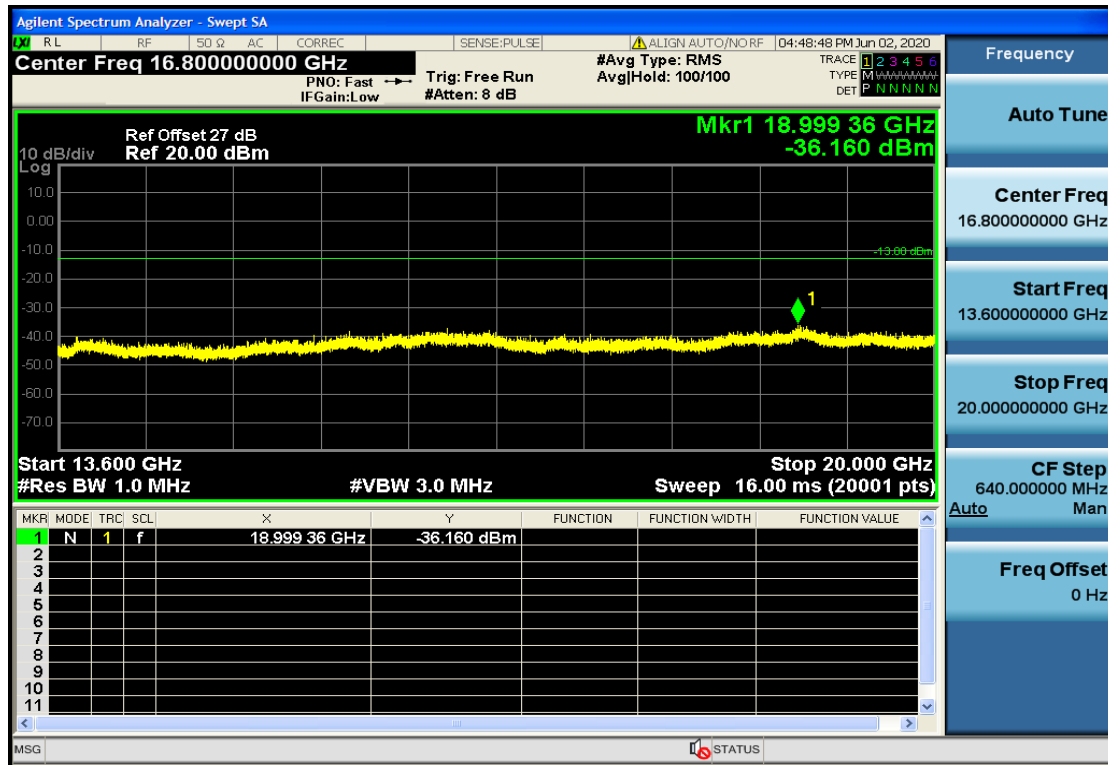

OB4-10-1750-QPSK-50#LOW@13.6GHz-20GHz@Pass