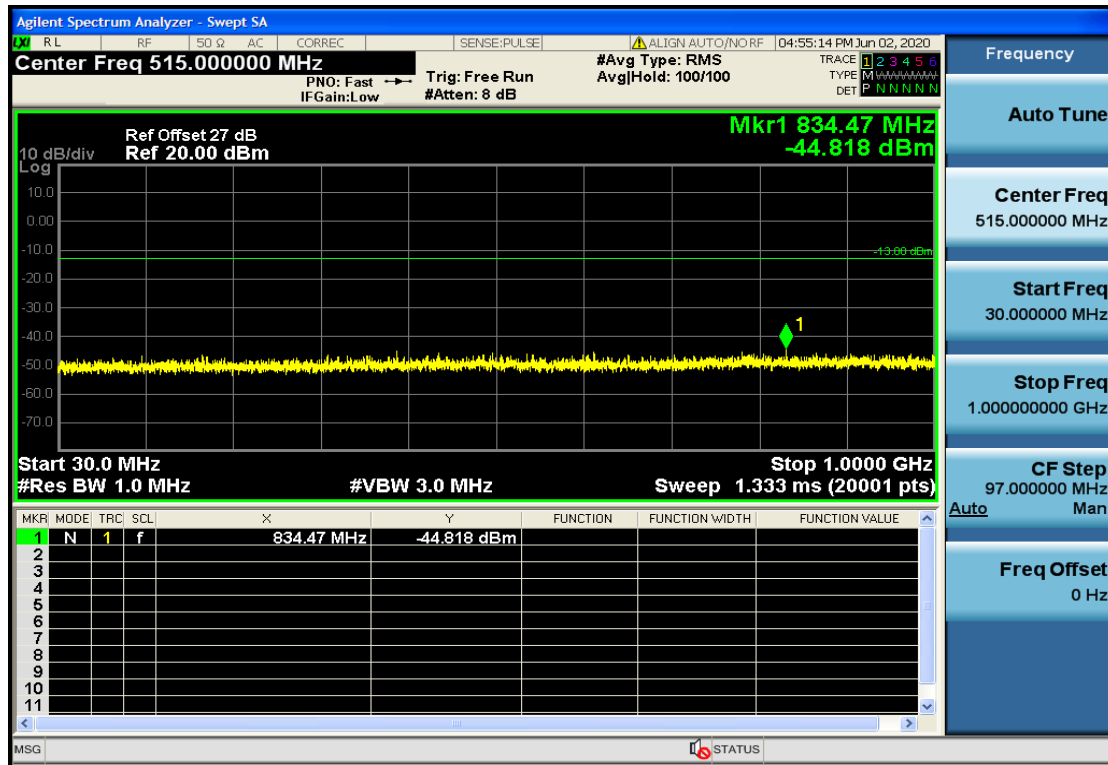

OB4-15-1732.5-QPSK-75#LOW@30mHz-1GHz@Pass