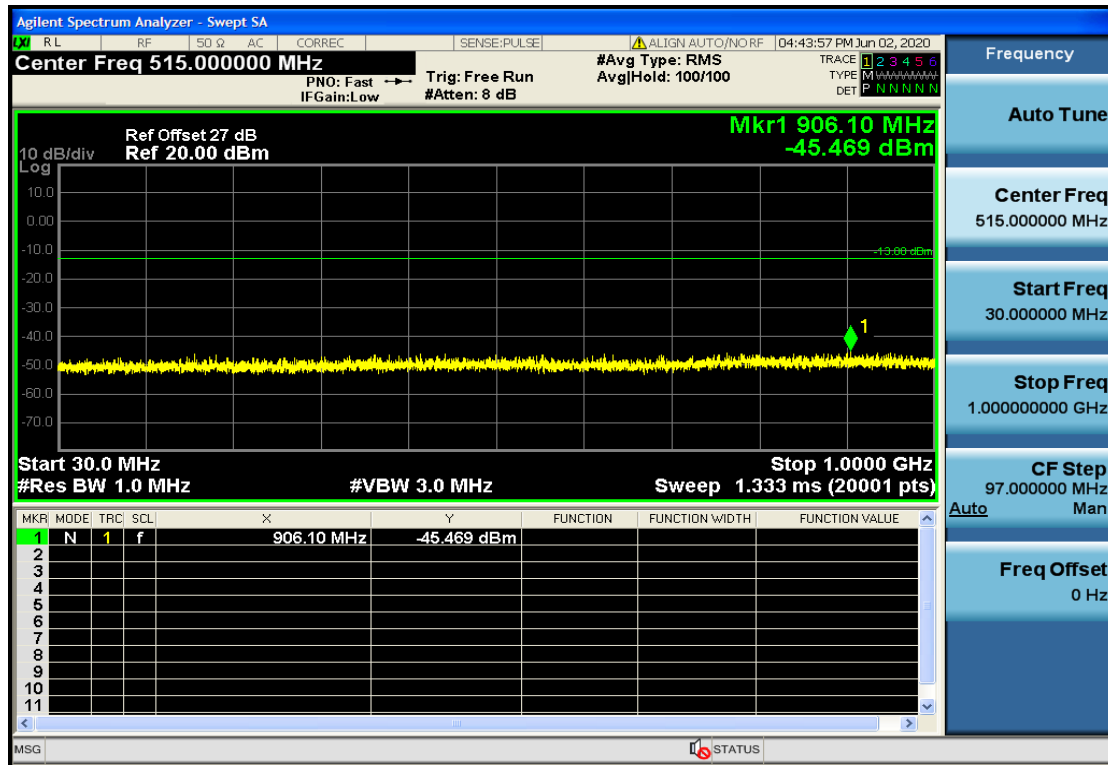

OB4-10-1715-QPSK-1#HIGH@13.6GHz-20GHz@Pass

OB4-10-1715-QPSK-1#HIGH@1GHz-7GHz@Pass

OB4-10-1715-QPSK-1#HIGH@30MHz-1GHz@Pass

OB4-10-1715-QPSK-1#HIGH@7GHz-13.6GHz@Pass

OB4-10-1715-QPSK-1#LOW@13.6GHz-20GHz@Pass