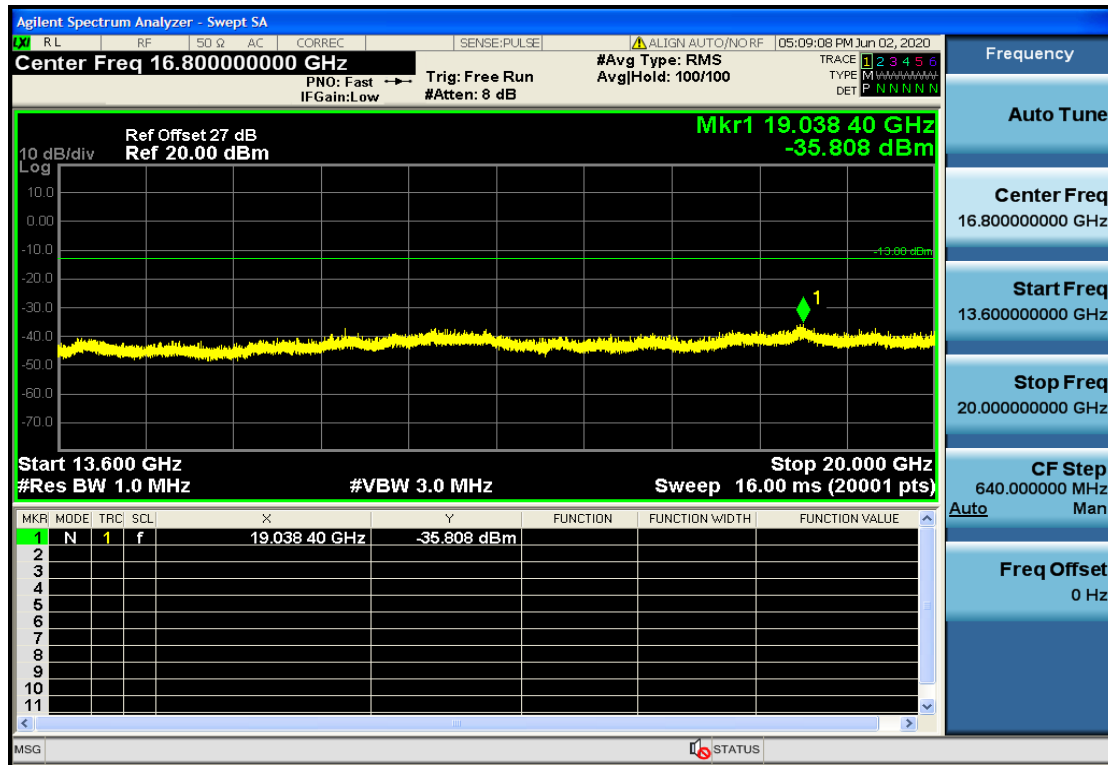

OB4-20-1745-QPSK-100#LOW@13.6GHz-20GHz@Pass