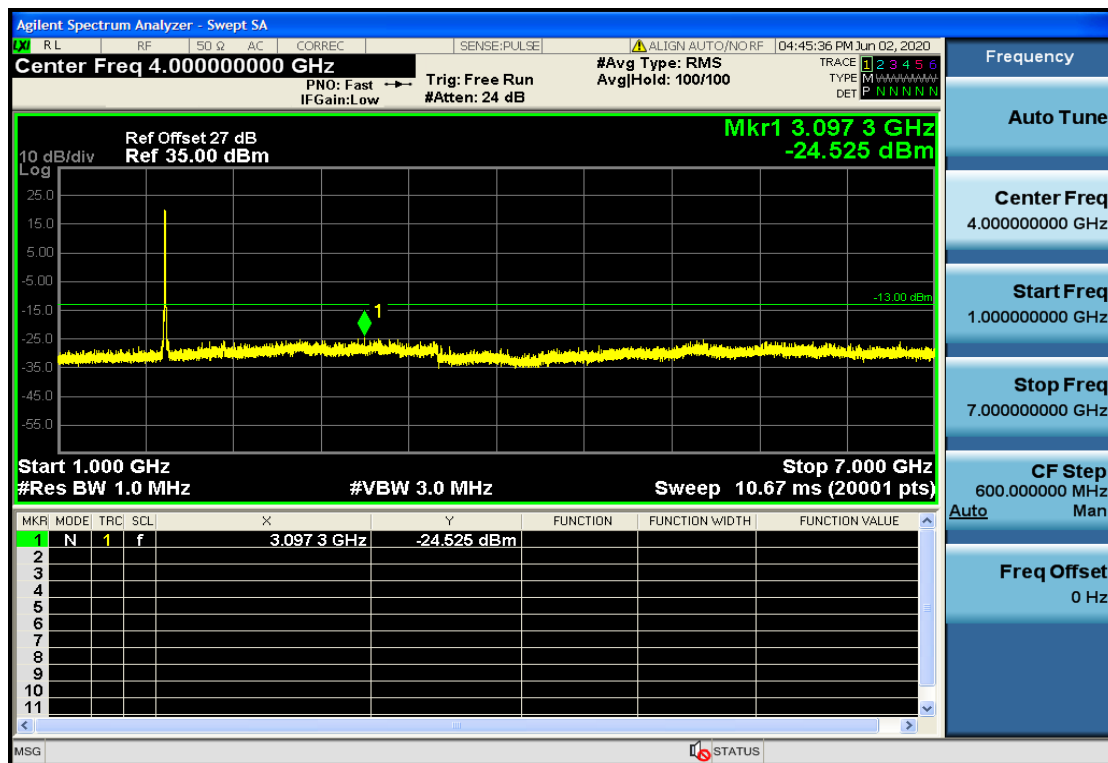

OB4-10-1732.5-QPSK-50#LOW@1GHz-7GHz@Pass