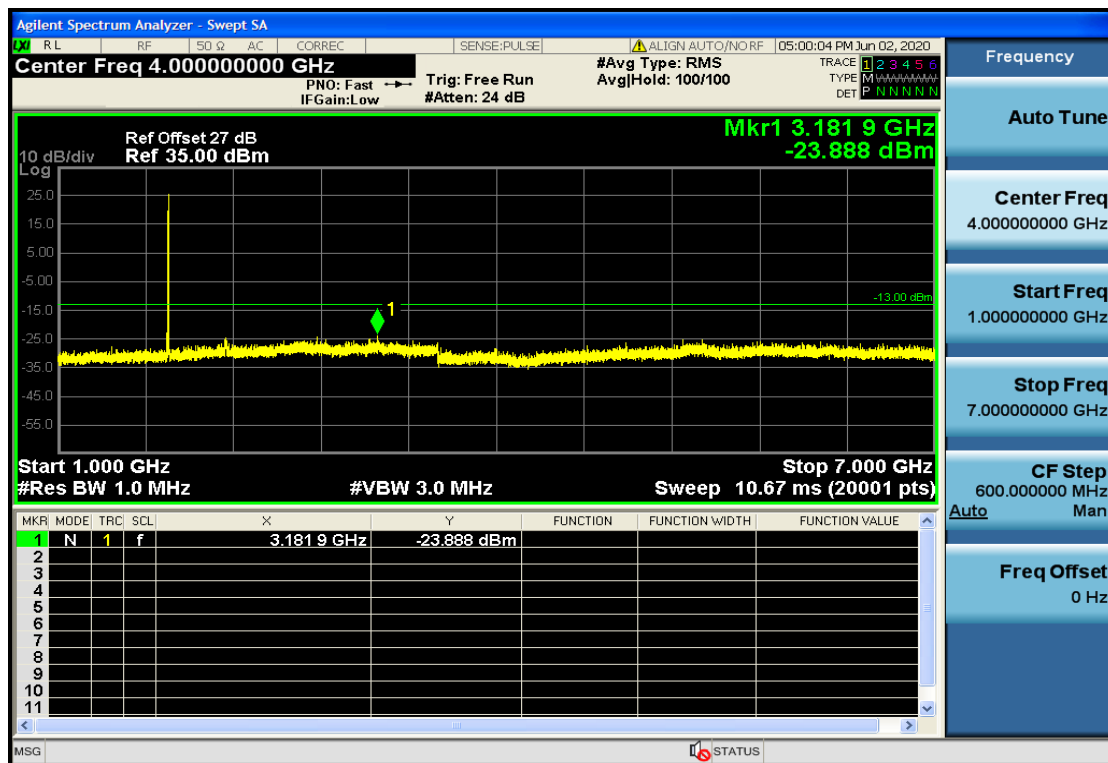

OB4-15-1732.5-QPSK-75#LOW@1GHz-7GHz@Pass

OB4-15-1732.5-QPSK-75#LOW@30mHz-1GHz@Pass

OB4-15-1732.5-QPSK-75#LOW@7GHz-13.6GHz@Pass

OB4-15-1747.5-QPSK-1#HIGH@13.6GHz-20GHz@Pass

OB4-15-1747.5-QPSK-1#HIGH@1GHz-7GHz@Pass