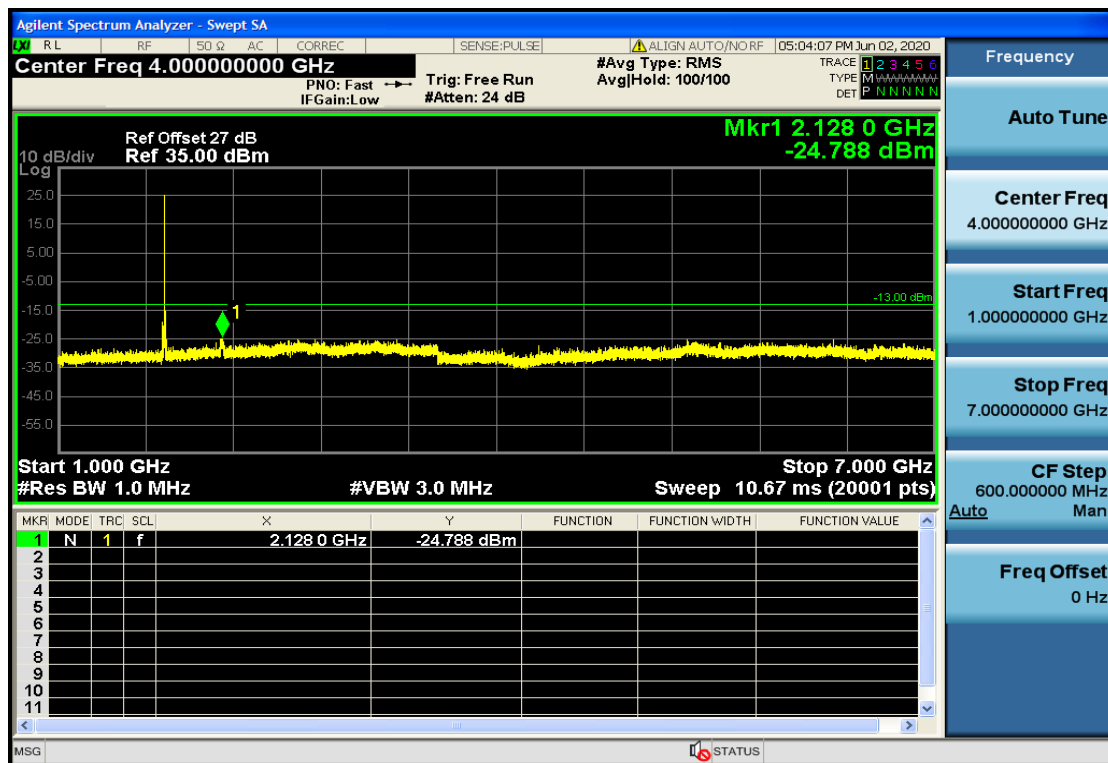

OB4-20-1720-QPSK-1#HIGH@1GHz-7GHz@Pass