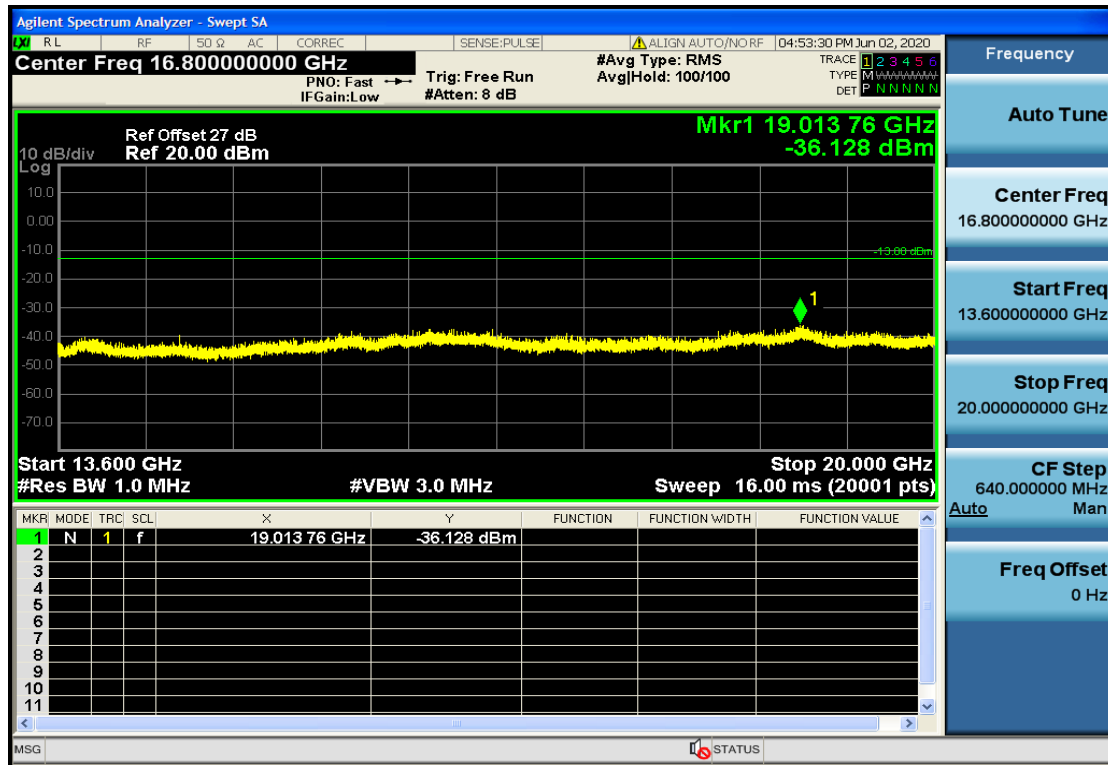

OB4-15-1717.5-QPSK-1#HIGH@1GHz-7GHz@Pass

OB4-15-1717.5-QPSK-1#HIGH@30mHz-1GHz@Pass

OB4-15-1717.5-QPSK-1#HIGH@7GHz-13.6GHz@Pass

OB4-15-1717.5-QPSK-1#LOW@13.6GHz-20GHz@Pass

OB4-15-1717.5-QPSK-1#LOW@1GHz-7GHz@Pass