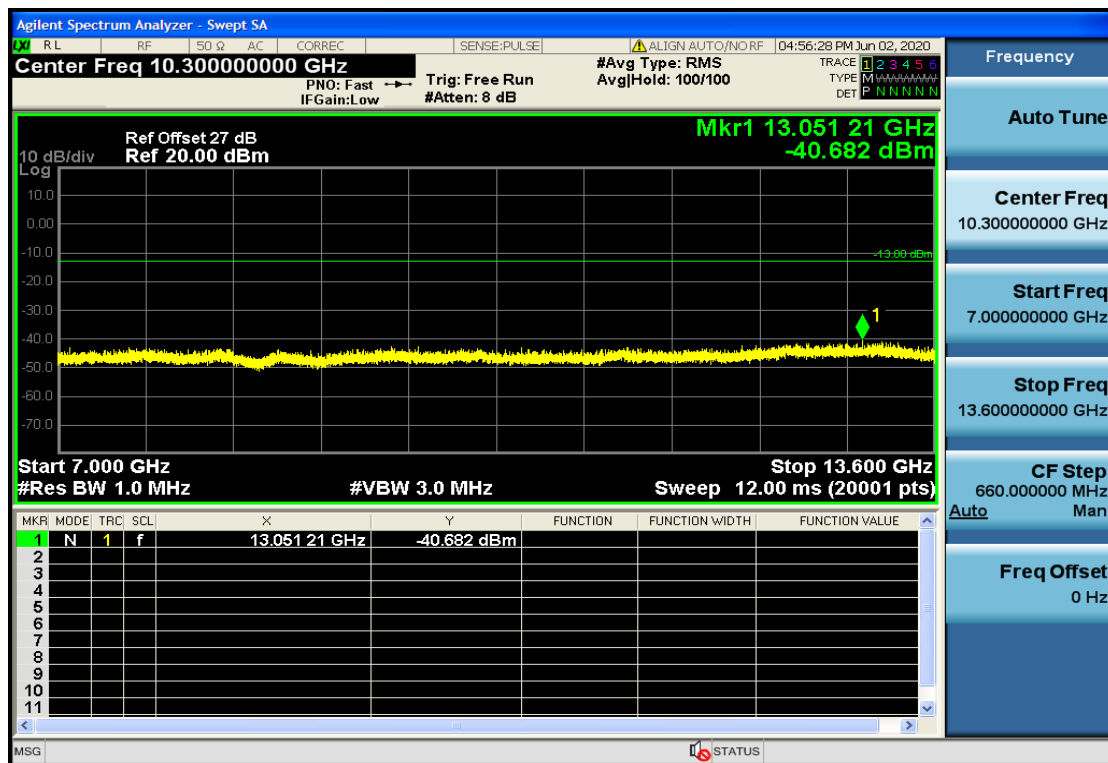

OB4-15-1732.5-QPSK-1#LOW@13.6GHz-20GHz@Pass

OB4-15-1732.5-QPSK-1#LOW@1GHz-7GHz@Pass

OB4-15-1732.5-QPSK-1#LOW@30mHz-1GHz@Pass

OB4-15-1732.5-QPSK-1#LOW@7GHz-13.6GHz@Pass

OB4-15-1732.5-QPSK-75#LOW@13.6GHz-20GHz@Pass