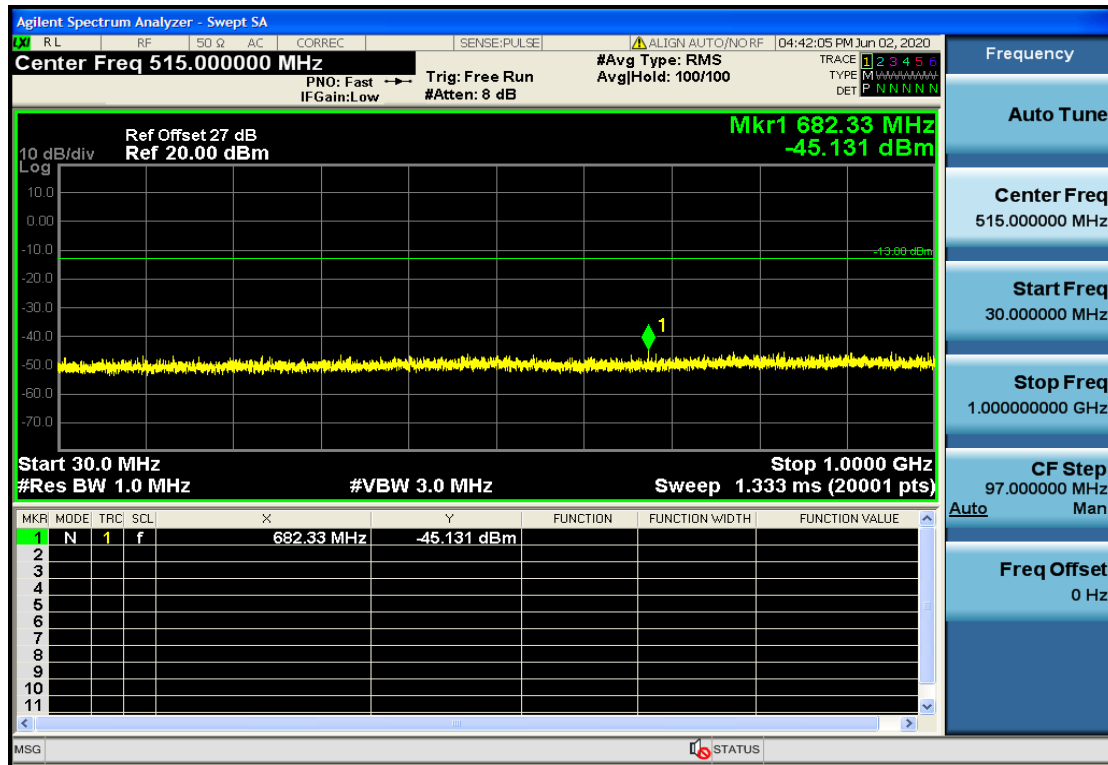

OB4-10-1715-QPSK-1#LOW@1GHz-7GHz@Pass

OB4-10-1715-QPSK-1#LOW@30MHz-1GHz@Pass

OB4-10-1715-QPSK-1#LOW@7GHz-13.6GHz@Pass

OB4-10-1715-QPSK-50#LOW@13.6GHz-20GHz@Pass

OB4-10-1715-QPSK-50#LOW@1GHz-7GHz@Pass

OB4-10-1715-QPSK-50#LOW@30mHz-1GHz@Pass