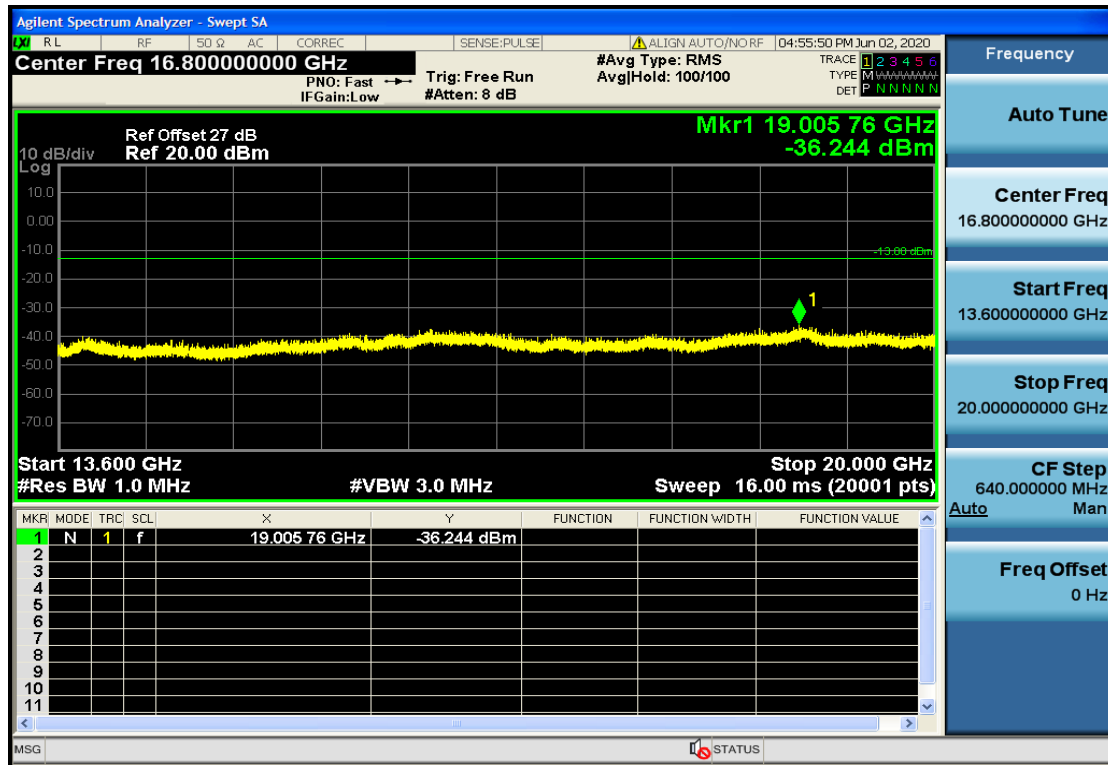

OB4-15-1732.5-QPSK-1#LOW@13.6GHz-20GHz@Pass

OB4-15-1732.5-QPSK-1#LOW@1GHz-7GHz@Pass

OB4-15-1732.5-QPSK-1#LOW@30mHz-1GHz@Pass

OB4-15-1732.5-QPSK-1#LOW@7GHz-13.6GHz@Pass

OB4-15-1732.5-QPSK-75#LOW@13.6GHz-20GHz@Pass