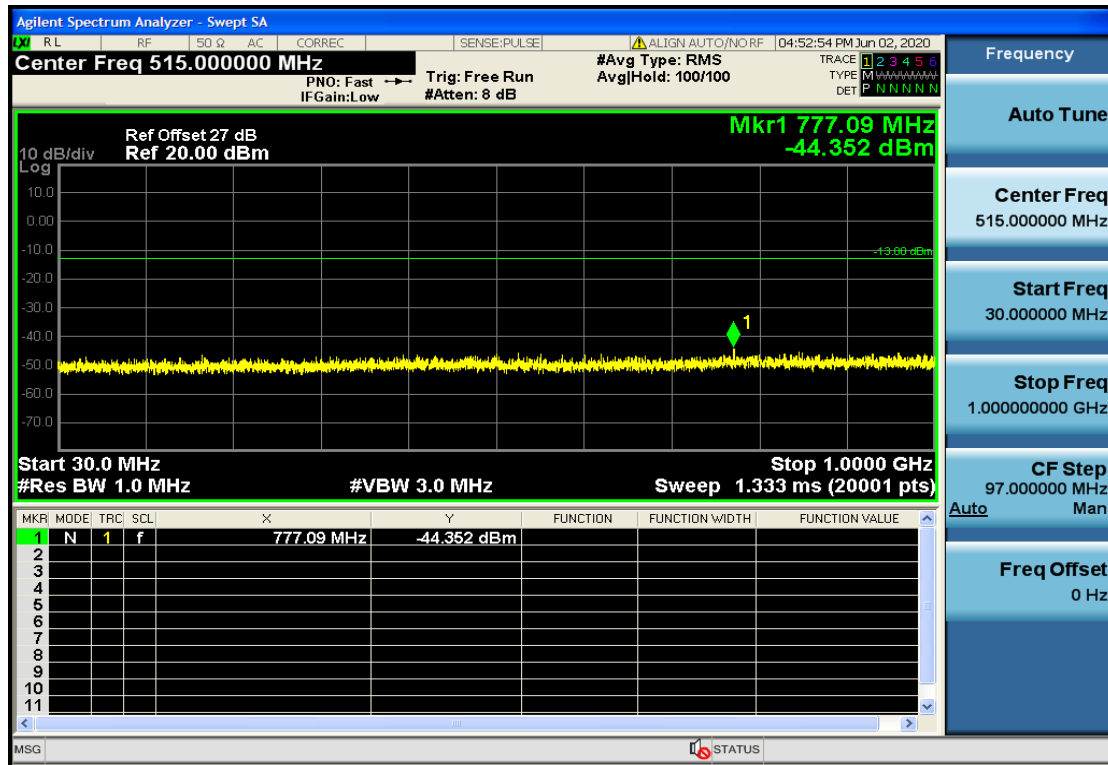

OB4-15-1717.5-QPSK-1#LOW@30mHz-1GHz@Pass