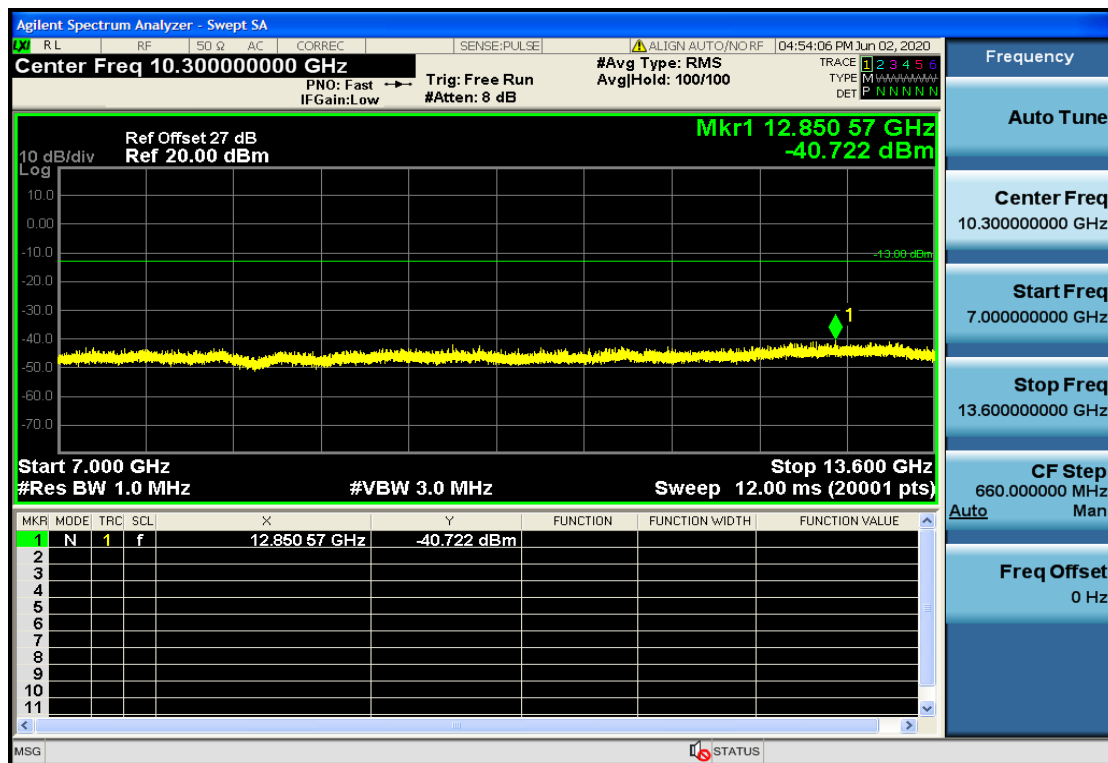

OB4-15-1717.5-QPSK-1#HIGH@7GHz-13.6GHz@Pass