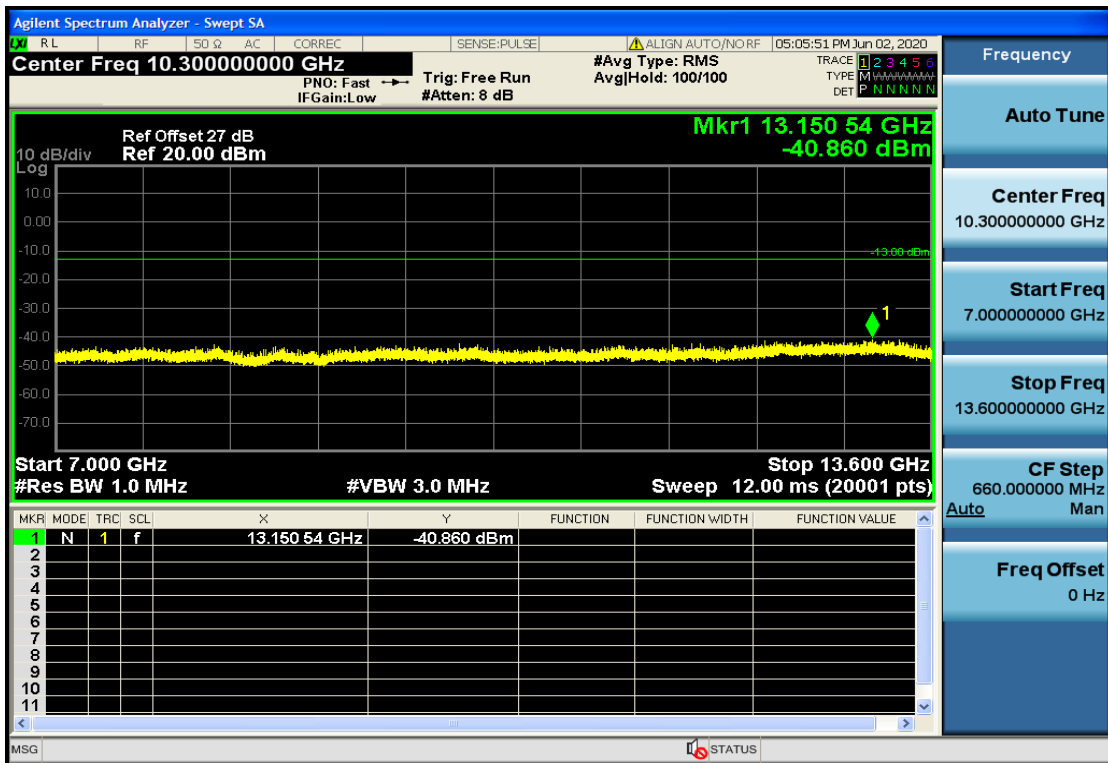

OB4-20-1732.5-QPSK-100#LOW@7GHz-13.6GHz@Pass