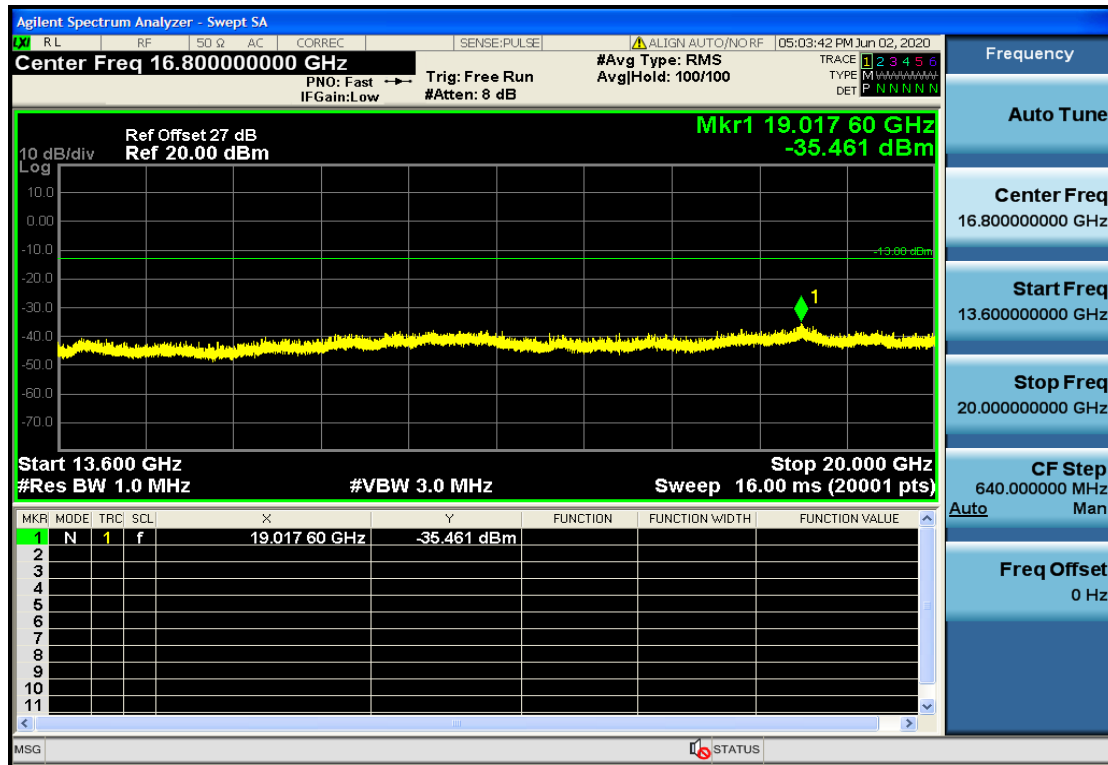

OB4-20-1720-QPSK-1#HIGH@13.6GHz-20GHz@Pass

OB4-20-1720-QPSK-1#HIGH@1GHz-7GHz@Pass

OB4-20-1720-QPSK-1#HIGH@30MHz-1GHz@Pass

OB4-20-1720-QPSK-1#HIGH@7GHz-13.6GHz@Pass

OB4-20-1720-QPSK-1#LOW@13.6GHz-20GHz@Pass