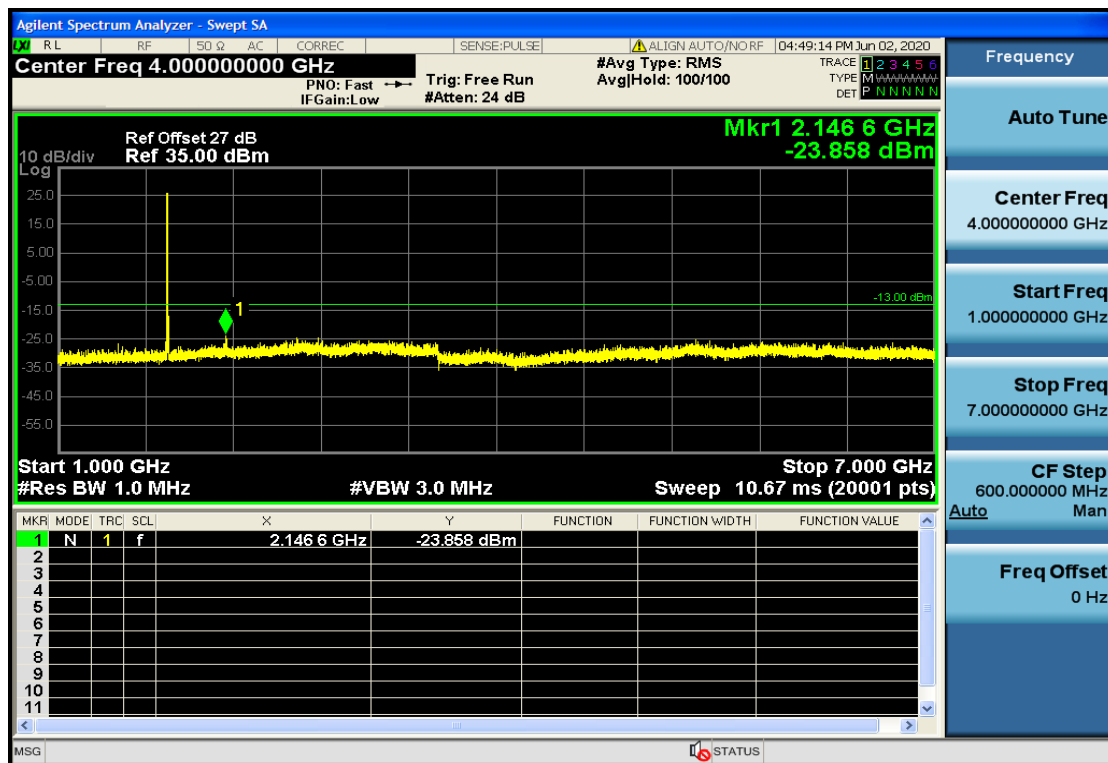

OB4-10-1750-QPSK-1#HIGH@30MHz-1GHz@Pass

OB4-10-1750-QPSK-1#HIGH@7GHz-13.6GHz@Pass

OB4-10-1750-QPSK-1#LOW@13.6GHz-20GHz@Pass

OB4-10-1750-QPSK-1#LOW@1GHz-7GHz@Pass

OB4-10-1750-QPSK-1#LOW@30MHz-1GHz@Pass

OB4-10-1750-QPSK-1#LOW@7GHz-13.6GHz@Pass