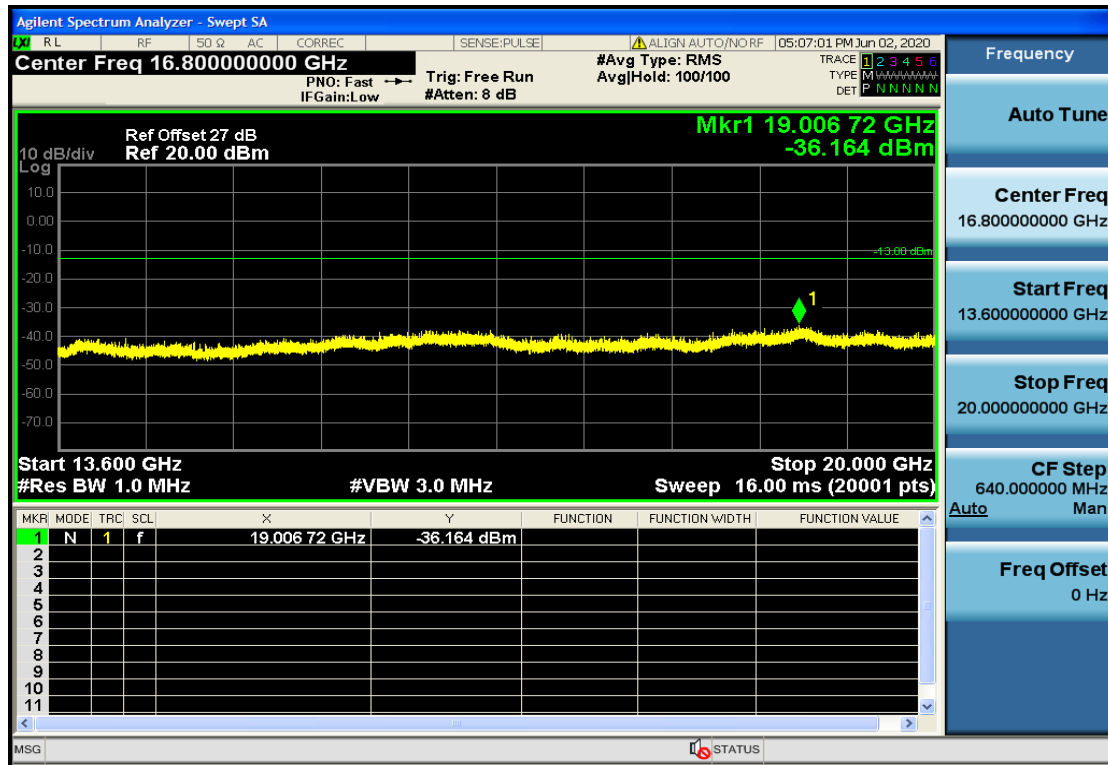

OB4-20-1732.5-QPSK-1#LOW@13.6GHz-20GHz@Pass