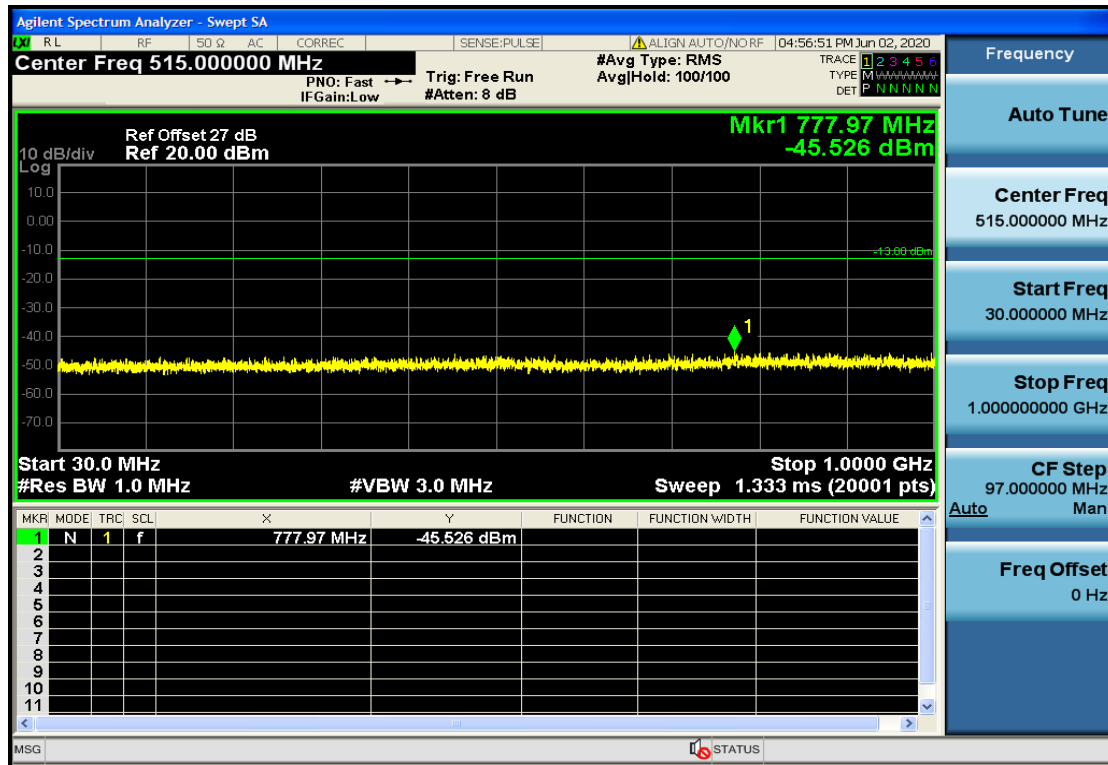

OB4-15-1717.5-QPSK-75#LOW@7GHz-13.6GHz@Pass

OB4-15-1732.5-QPSK-1#HIGH@13.6GHz-20GHz@Pass

OB4-15-1732.5-QPSK-1#HIGH@1GHz-7GHz@Pass

OB4-15-1732.5-QPSK-1#HIGH@30mHz-1GHz@Pass

OB4-15-1732.5-QPSK-1#HIGH@7GHz-13.6GHz@Pass