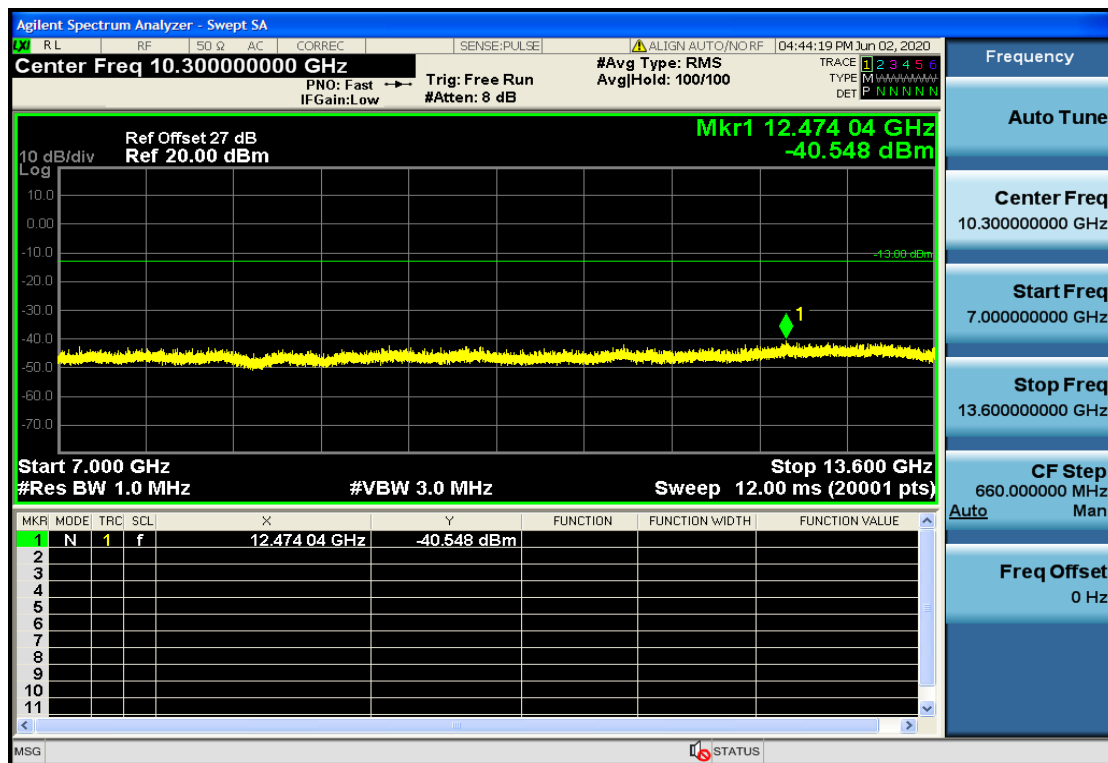

OB4-10-1715-QPSK-1#HIGH@13.6GHz-20GHz@Pass

OB4-10-1715-QPSK-1#HIGH@1GHz-7GHz@Pass

OB4-10-1715-QPSK-1#HIGH@30MHz-1GHz@Pass

OB4-10-1715-QPSK-1#HIGH@7GHz-13.6GHz@Pass

OB4-10-1715-QPSK-1#LOW@13.6GHz-20GHz@Pass

OB4-10-1715-QPSK-1#LOW@1GHz-7GHz@Pass

OB4-10-1715-QPSK-1#LOW@30MHz-1GHz@Pass

OB4-10-1715-QPSK-1#LOW@7GHz-13.6GHz@Pass

OB4-10-1715-QPSK-50#LOW@13.6GHz-20GHz@Pass

OB4-10-1715-QPSK-50#LOW@1GHz-7GHz@Pass

OB4-10-1715-QPSK-50#LOW@30mHz-1GHz@Pass