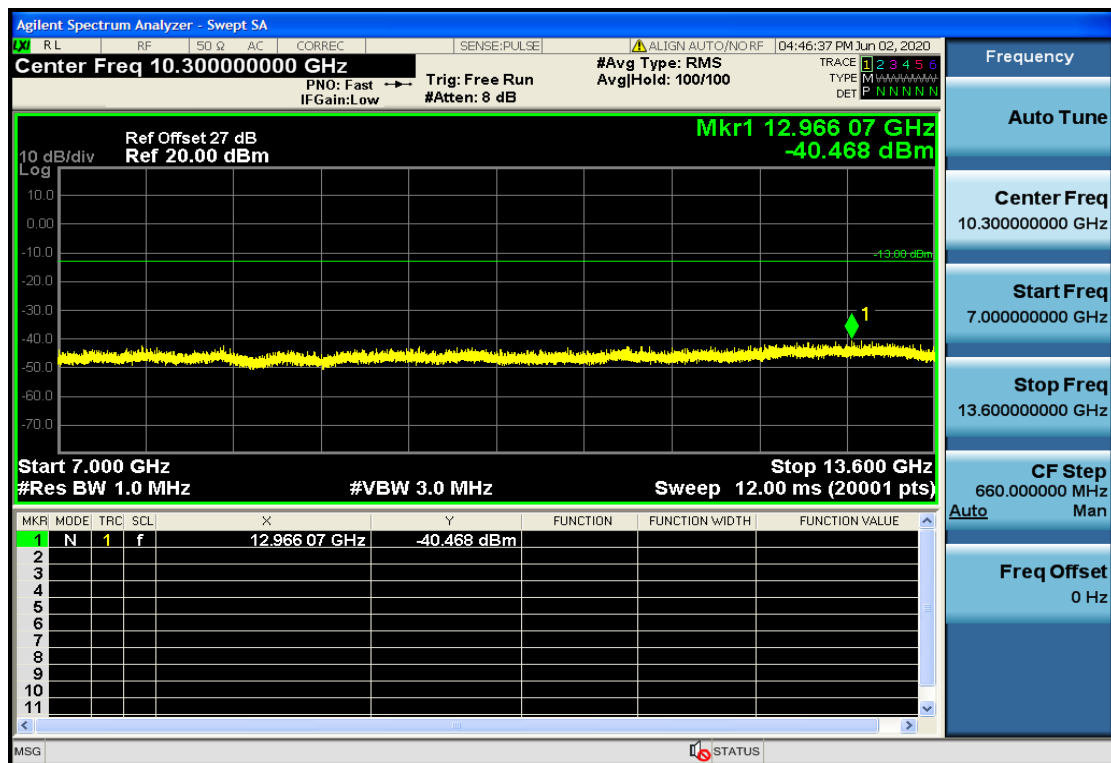

OB4-10-1732.5-QPSK-1#LOW@13.6GHz-20GHz@Pass

OB4-10-1732.5-QPSK-1#LOW@1GHz-7GHz@Pass

OB4-10-1732.5-QPSK-1#LOW@30mHz-1GHz@Pass

OB4-10-1732.5-QPSK-1#LOW@7GHz-13.6GHz@Pass

OB4-10-1732.5-QPSK-50#LOW@13.6GHz-20GHz@Pass