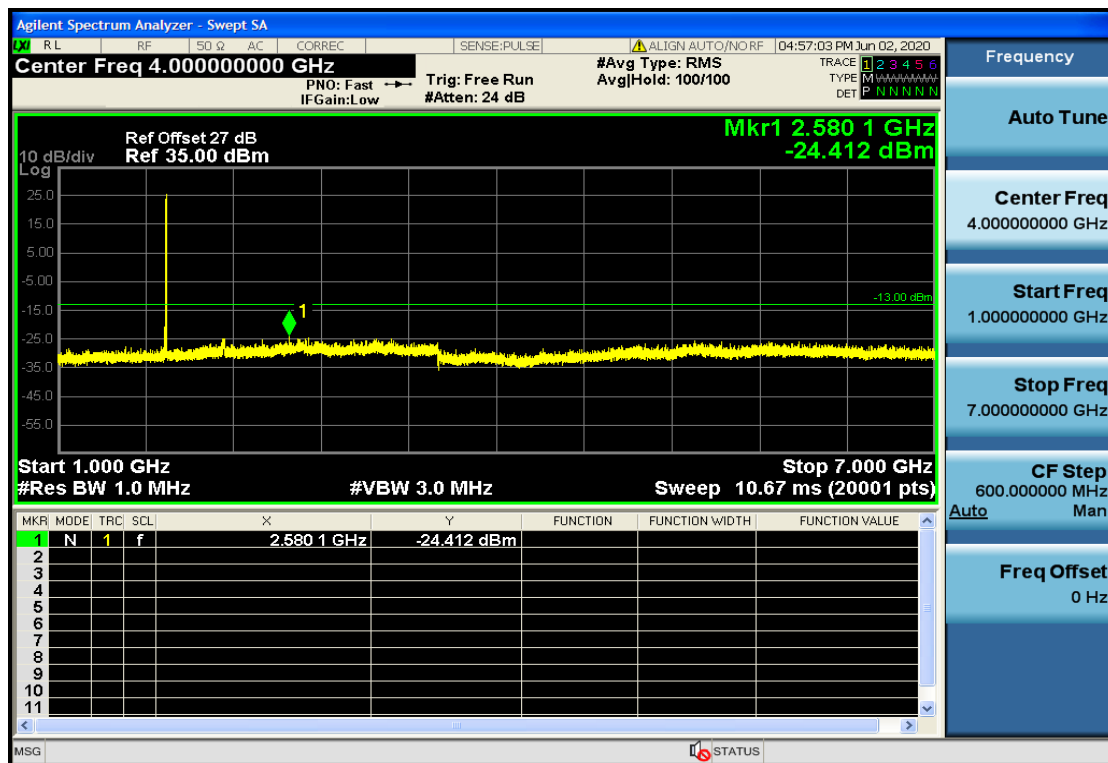

OB4-15-1732.5-QPSK-1#HIGH@1GHz-7GHz@Pass