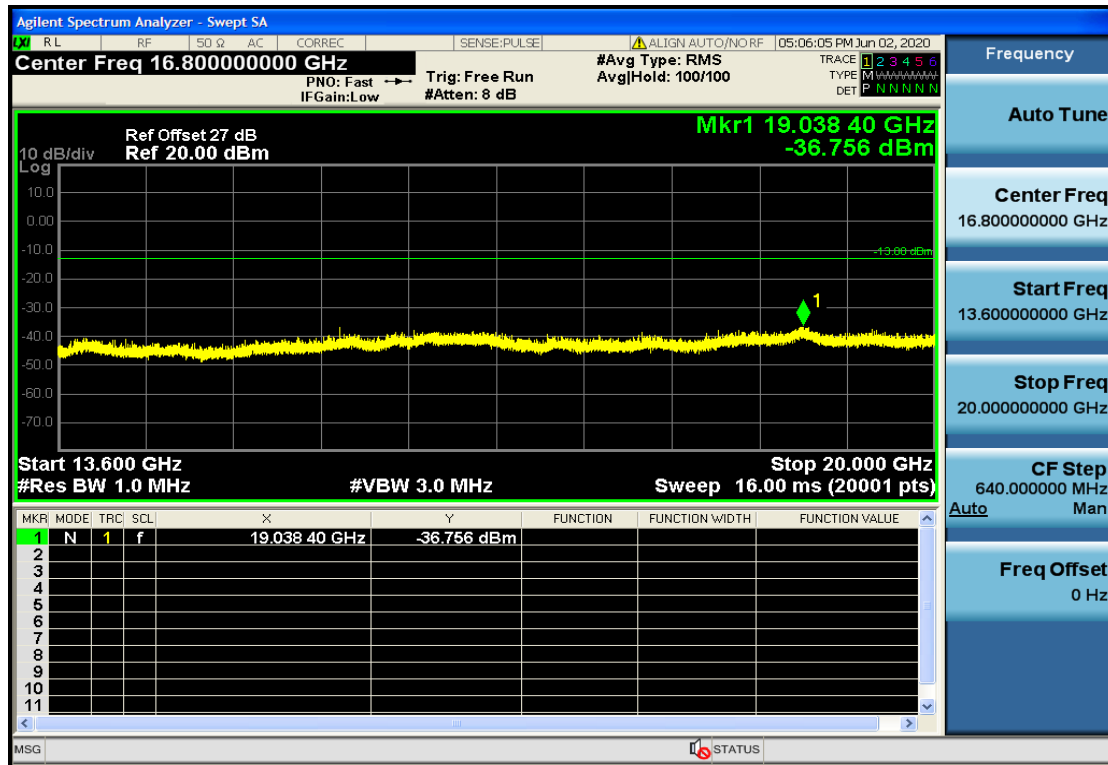

OB4-20-1732.5-QPSK-1#LOW@13.6GHz-20GHz@Pass

OB4-20-1732.5-QPSK-1#LOW@1GHz-7GHz@Pass

OB4-20-1732.5-QPSK-1#LOW@30mHz-1GHz@Pass

OB4-20-1732.5-QPSK-1#LOW@7GHz-13.6GHz@Pass

OB4-20-1732.5-QPSK-100#LOW@13.6GHz-20GHz@Pass