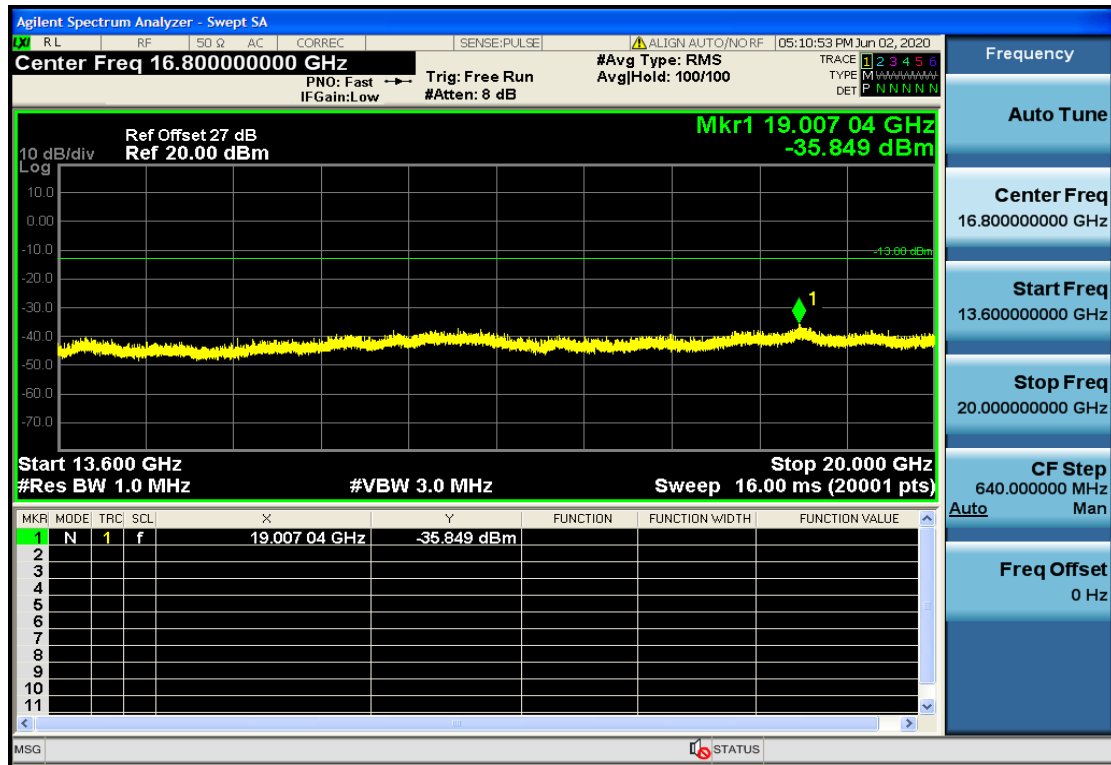

OB4-20-1732.5-QPSK-100#LOW@1GHz-7GHz@Pass

OB4-20-1732.5-QPSK-100#LOW@30MHz-1GHz@Pass

OB4-20-1732.5-QPSK-100#LOW@7GHz-13.6GHz@Pass

OB4-20-1745-QPSK-1#HIGH@13.6GHz-20GHz@Pass

OB4-20-1745-QPSK-1#HIGH@1GHz-7GHz@Pass