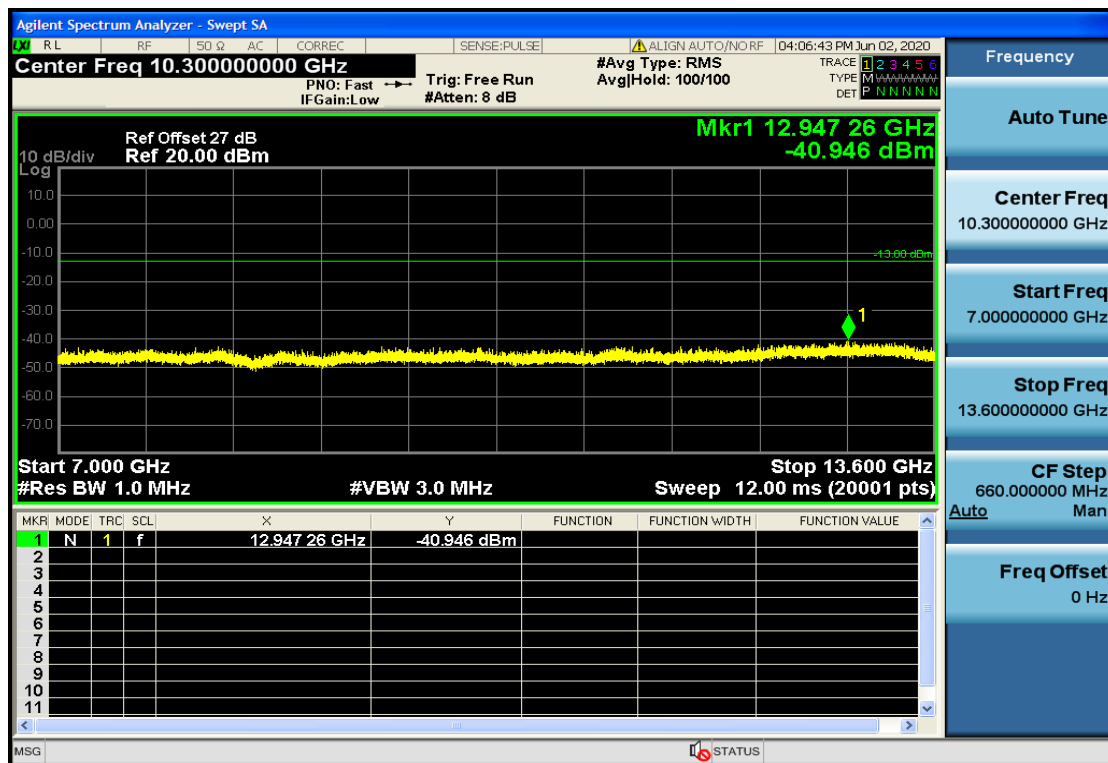

OB4-1.4-1732.5-QPSK-6#LOW@7GHz-13.6GHz@Pass