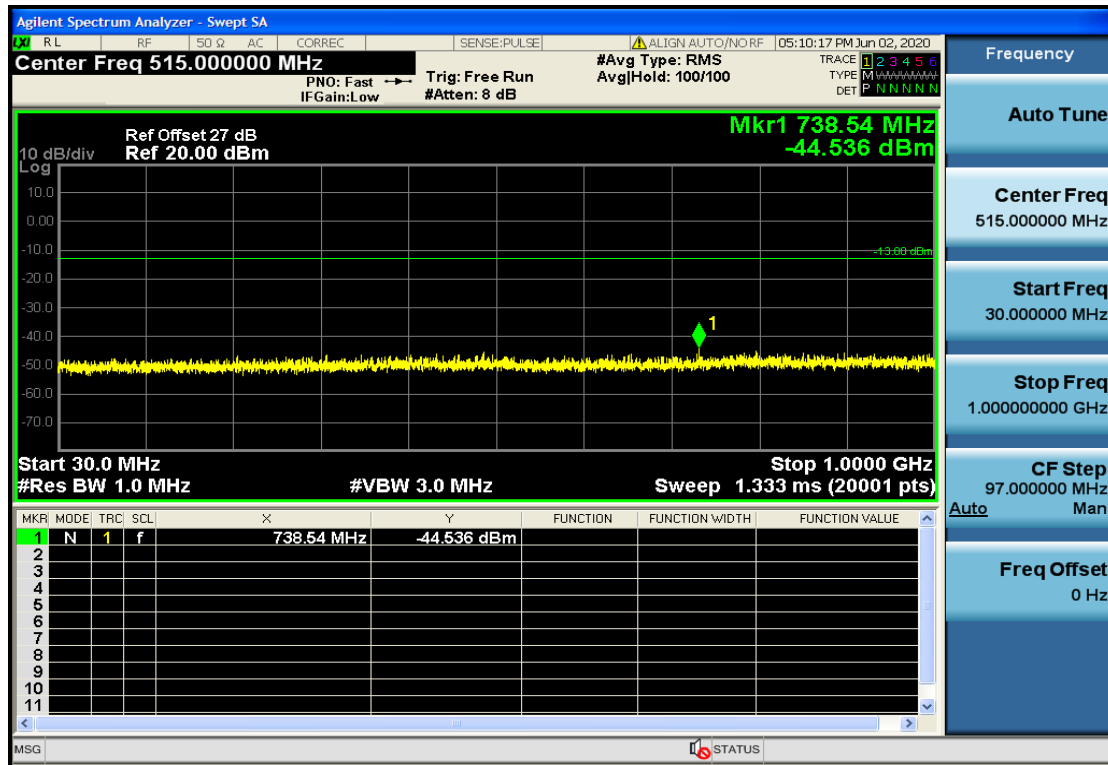

OB4-20-1745-QPSK-1#HIGH@30MHz-1GHz@Pass