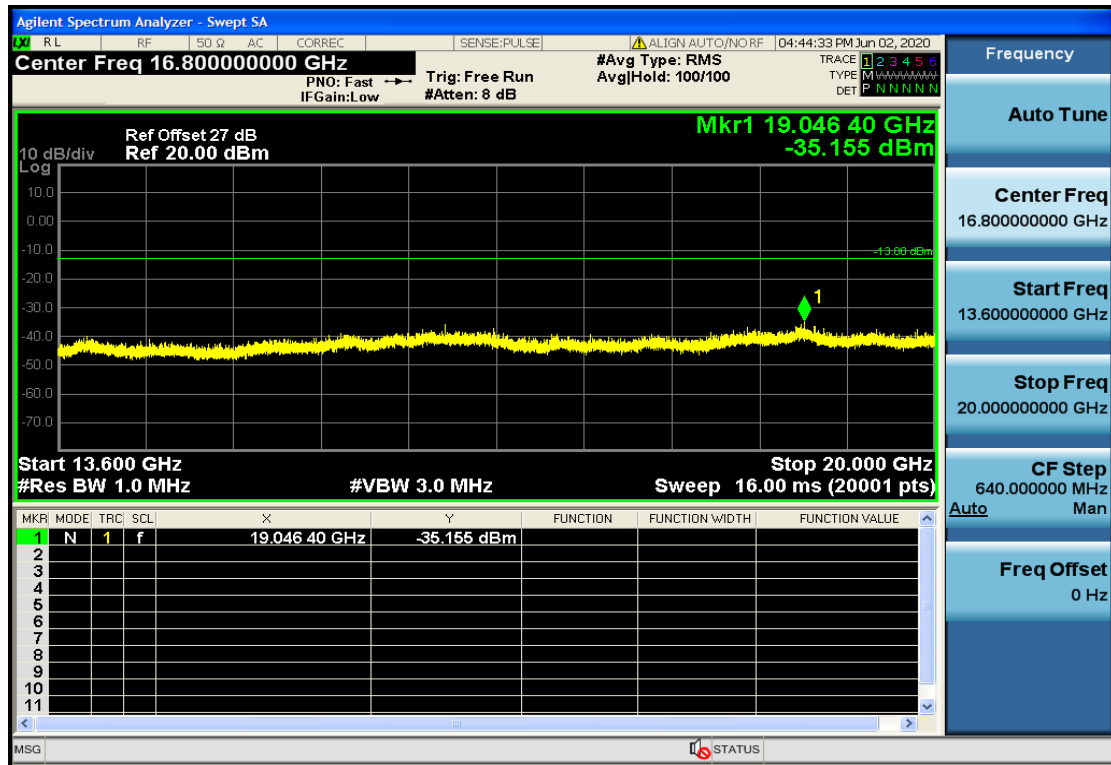

OB4-1.4-1754.3-QPSK-1#LOW@7GHz-13.6GHz@Pass

OB4-1.4-1754.3-QPSK-6#LOW@13.6GHz-20GHz@Pass

OB4-1.4-1754.3-QPSK-6#LOW@1GHz-7GHz@Pass

OB4-1.4-1754.3-QPSK-6#LOW@30MHz-1GHz@Pass

OB4-1.4-1754.3-QPSK-6#LOW@7GHz-13.6GHz@Pass

OB4-10-1715-QPSK-1#HIGH@13.6GHz-20GHz@Pass

OB4-10-1715-QPSK-1#HIGH@1GHz-7GHz@Pass

OB4-10-1715-QPSK-1#HIGH@30MHz-1GHz@Pass

OB4-10-1715-QPSK-1#HIGH@7GHz-13.6GHz@Pass

OB4-10-1715-QPSK-1#LOW@13.6GHz-20GHz@Pass