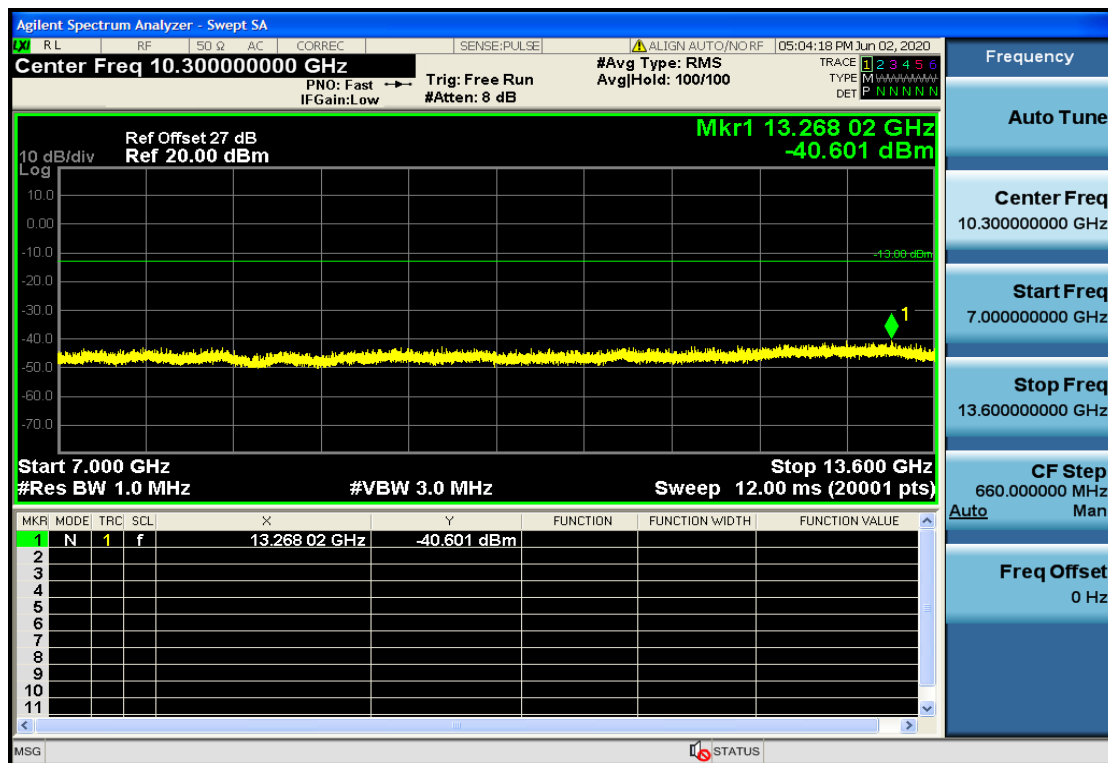

OB4-20-1720-QPSK-1#HIGH@13.6GHz-20GHz@Pass

OB4-20-1720-QPSK-1#HIGH@1GHz-7GHz@Pass

OB4-20-1720-QPSK-1#HIGH@30MHz-1GHz@Pass

OB4-20-1720-QPSK-1#HIGH@7GHz-13.6GHz@Pass

OB4-20-1720-QPSK-1#LOW@13.6GHz-20GHz@Pass