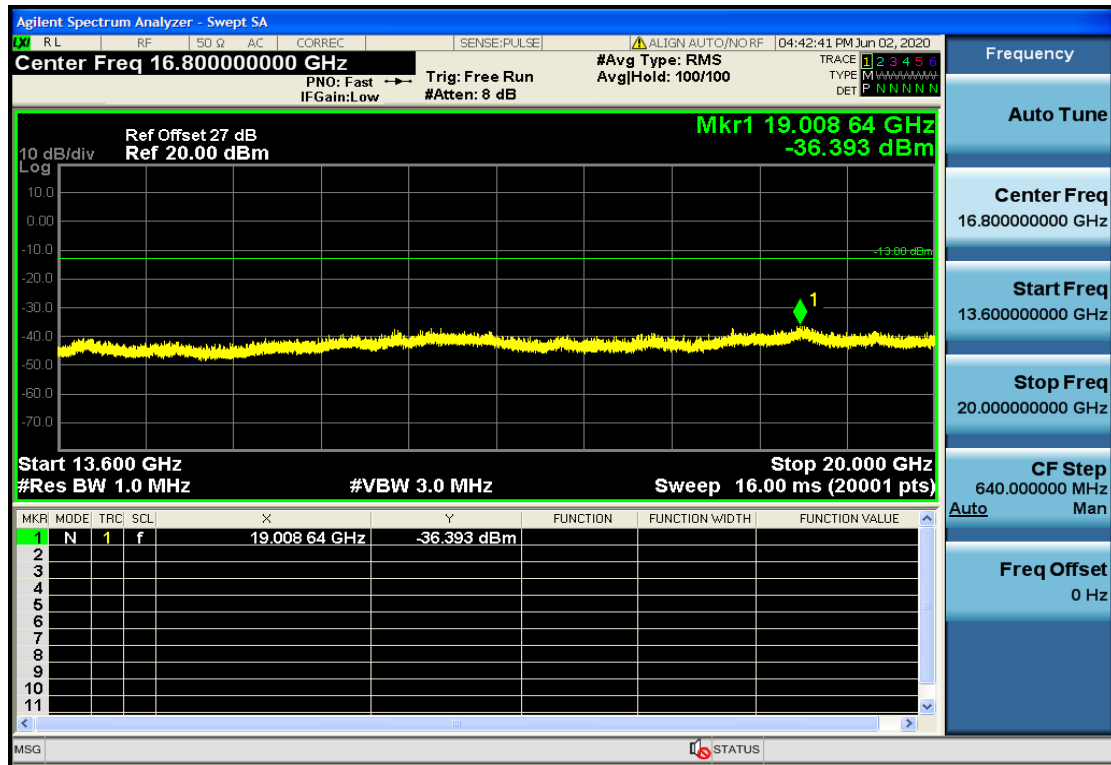

OB4-10-1715-QPSK-1#HIGH@13.6GHz-20GHz@Pass

OB4-10-1715-QPSK-1#HIGH@1GHz-7GHz@Pass

OB4-10-1715-QPSK-1#HIGH@30MHz-1GHz@Pass

OB4-10-1715-QPSK-1#HIGH@7GHz-13.6GHz@Pass

OB4-10-1715-QPSK-1#LOW@13.6GHz-20GHz@Pass

OB4-10-1715-QPSK-1#LOW@1GHz-7GHz@Pass

OB4-10-1715-QPSK-1#LOW@30MHz-1GHz@Pass

OB4-10-1715-QPSK-1#LOW@7GHz-13.6GHz@Pass

OB4-10-1715-QPSK-50#LOW@13.6GHz-20GHz@Pass

OB4-10-1715-QPSK-50#LOW@1GHz-7GHz@Pass

OB4-10-1715-QPSK-50#LOW@30mHz-1GHz@Pass