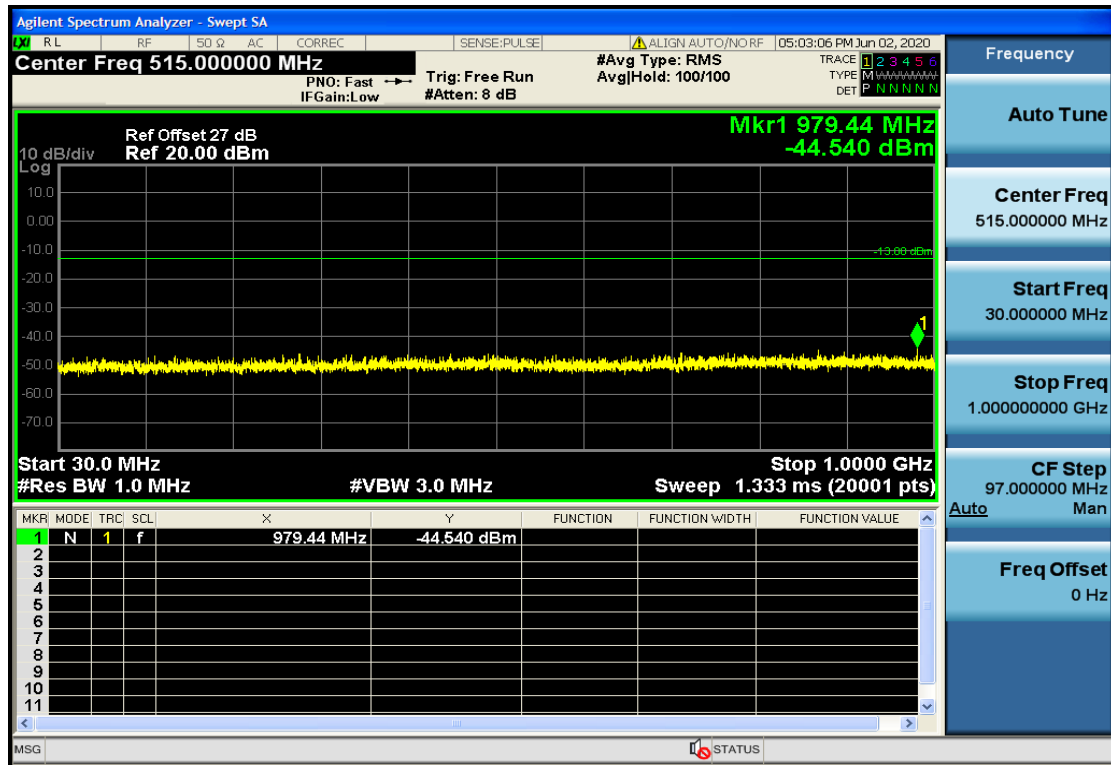

OB4-20-1720-QPSK-1#LOW@30MHz-1GHz@Pass