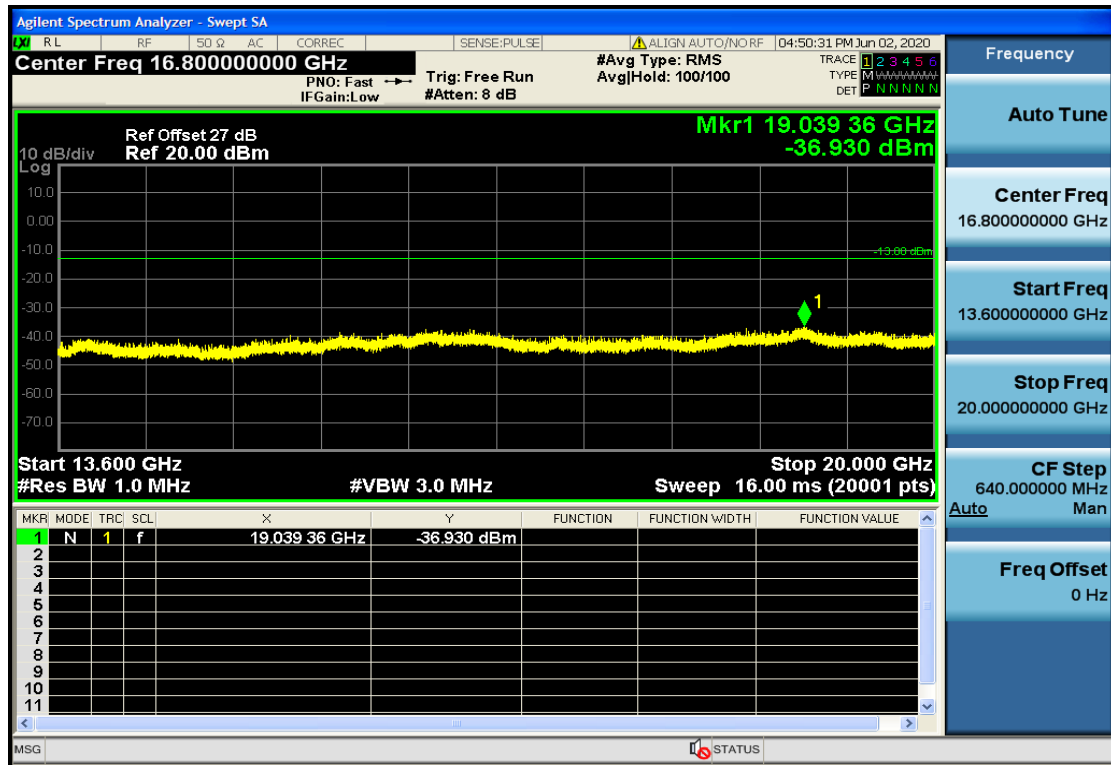

OB4-10-1732.5-QPSK-50#LOW@1GHz-7GHz@Pass

OB4-10-1732.5-QPSK-50#LOW@30mHz-1GHz@Pass

OB4-10-1732.5-QPSK-50#LOW@7GHz-13.6GHz@Pass

OB4-10-1750-QPSK-1#HIGH@13.6GHz-20GHz@Pass

OB4-10-1750-QPSK-1#HIGH@1GHz-7GHz@Pass