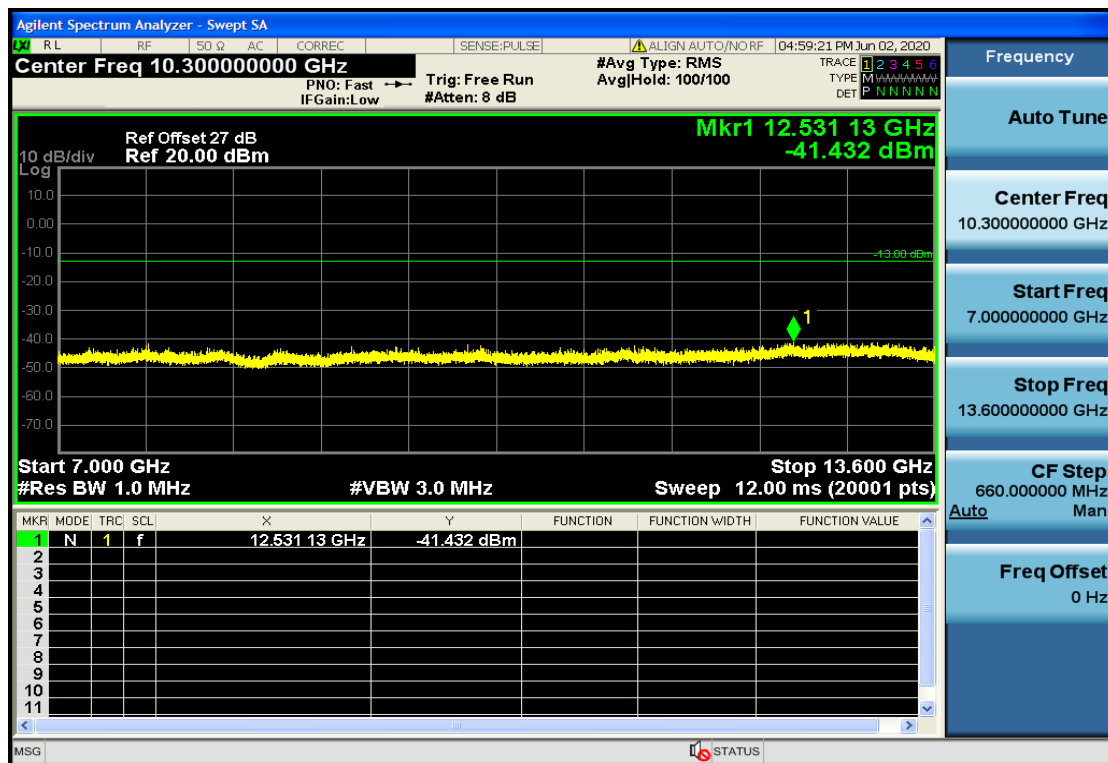

OB4-15-1747.5-QPSK-1#LOW@7GHz-13.6GHz@Pass