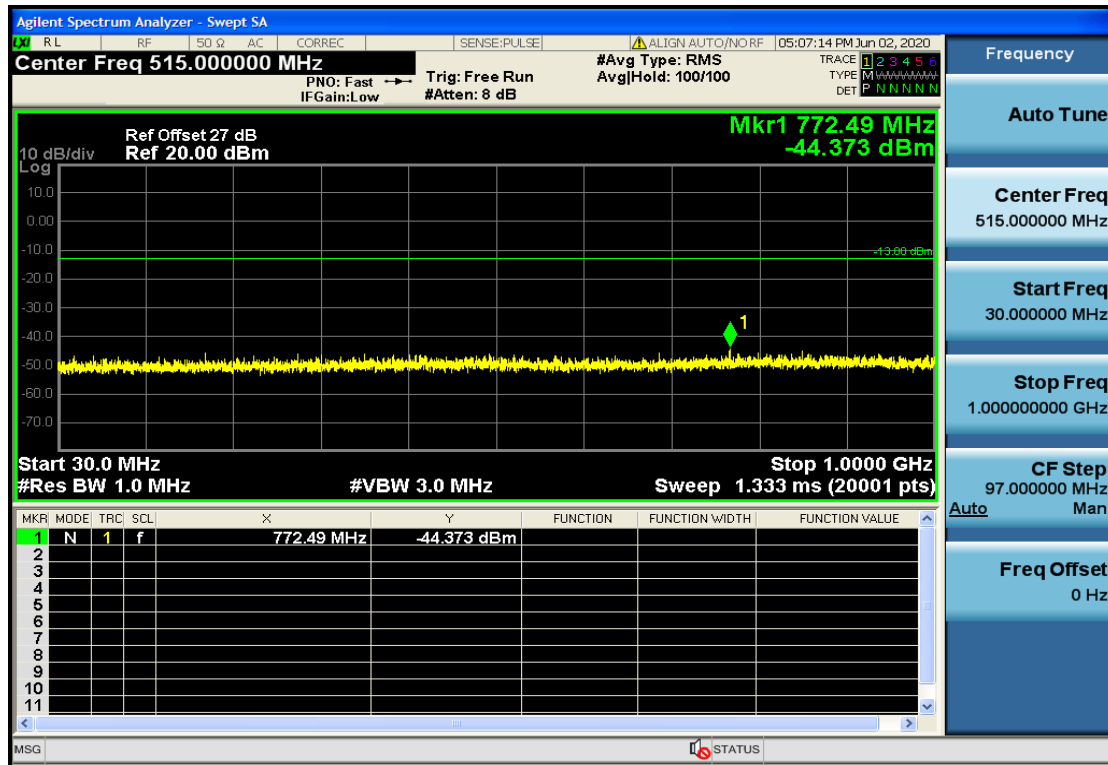

OB4-20-1720-QPSK-100#LOW@7GHz-13.6GHz@Pass

OB4-20-1732.5-QPSK-1#HIGH@13.6GHz-20GHz@Pass

OB4-20-1732.5-QPSK-1#HIGH@1GHz-7GHz@Pass

OB4-20-1732.5-QPSK-1#HIGH@30mHz-1GHz@Pass

OB4-20-1732.5-QPSK-1#HIGH@7GHz-13.6GHz@Pass