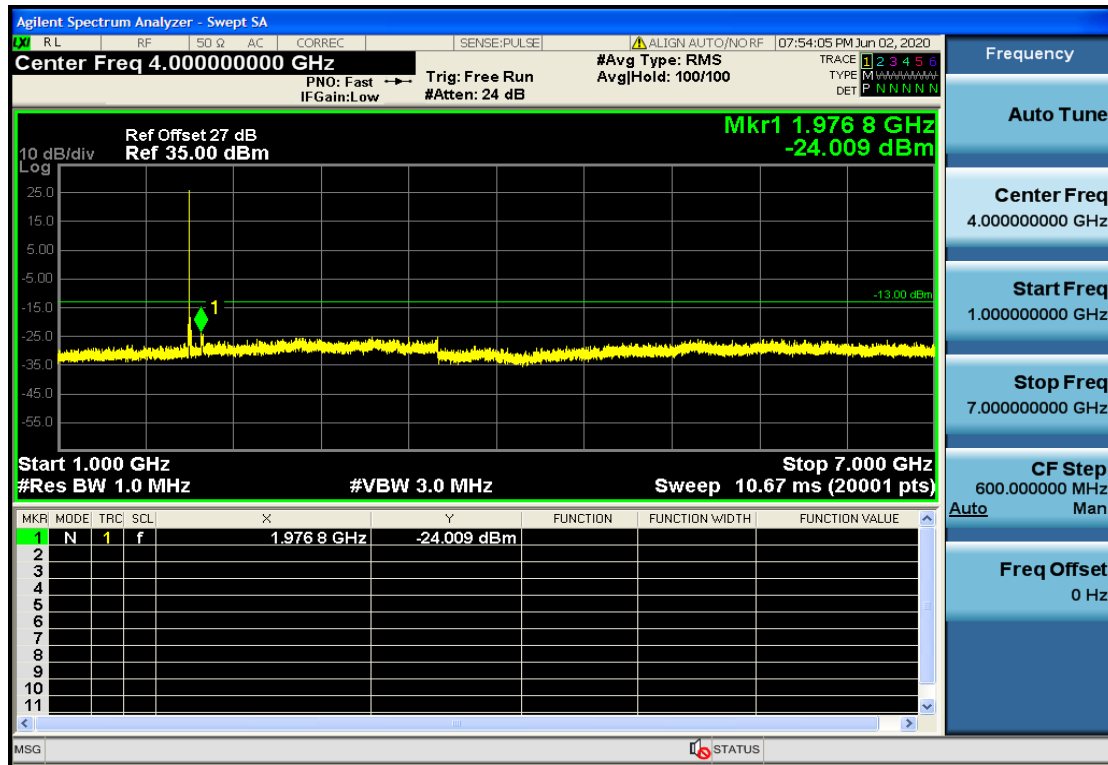

OB25-20-1905-QPSK-1#HIGH@7GHz-13.6GHz@Pass

OB25-20-1905-QPSK-1#LOW@13.6GHz-20GHz@Pass

OB25-20-1905-QPSK-1#LOW@1GHz-7GHz@Pass

OB25-20-1905-QPSK-1#LOW@30mHz-1GHz@Pass

OB25-20-1905-QPSK-1#LOW@7GHz-13.6GHz@Pass