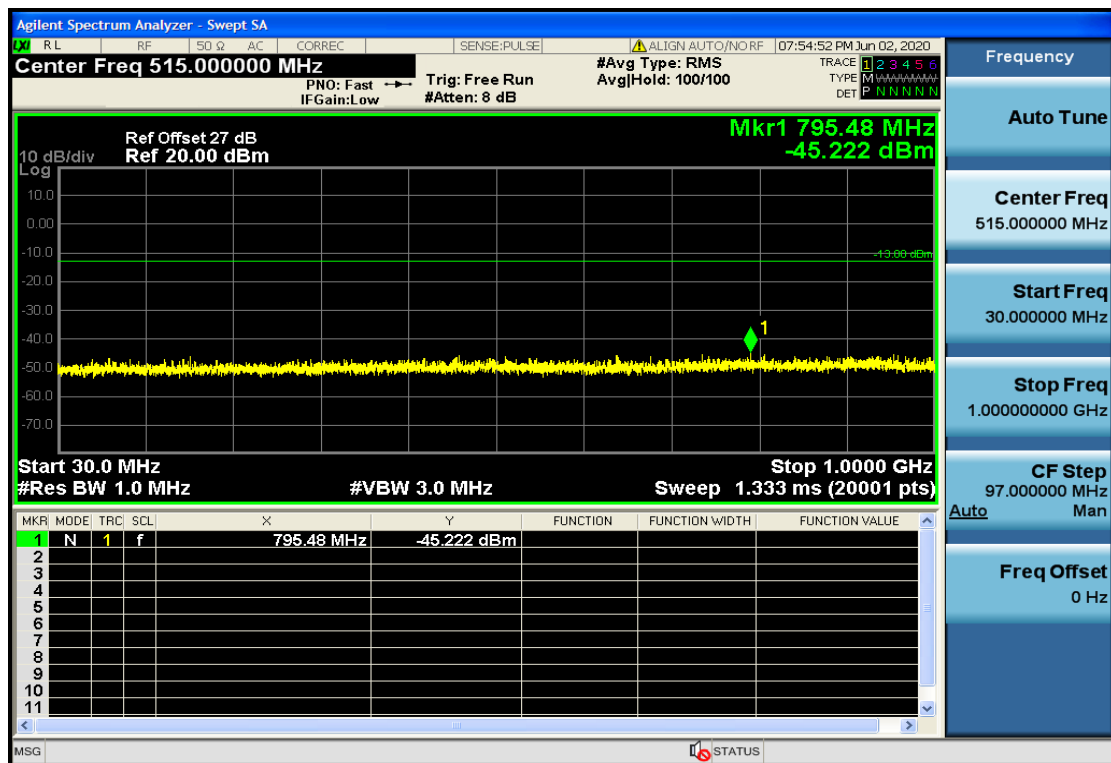

OB25-20-1882.5-QPSK-100#LOW@30mHz-1GHz@Pass

OB25-20-1882.5-QPSK-100#LOW@7GHz-13.6GHz@Pass

OB25-20-1905-QPSK-1#HIGH@13.6GHz-20GHz@Pass

OB25-20-1905-QPSK-1#HIGH@1GHz-7GHz@Pass

OB25-20-1905-QPSK-1#HIGH@30mHz-1GHz@Pass