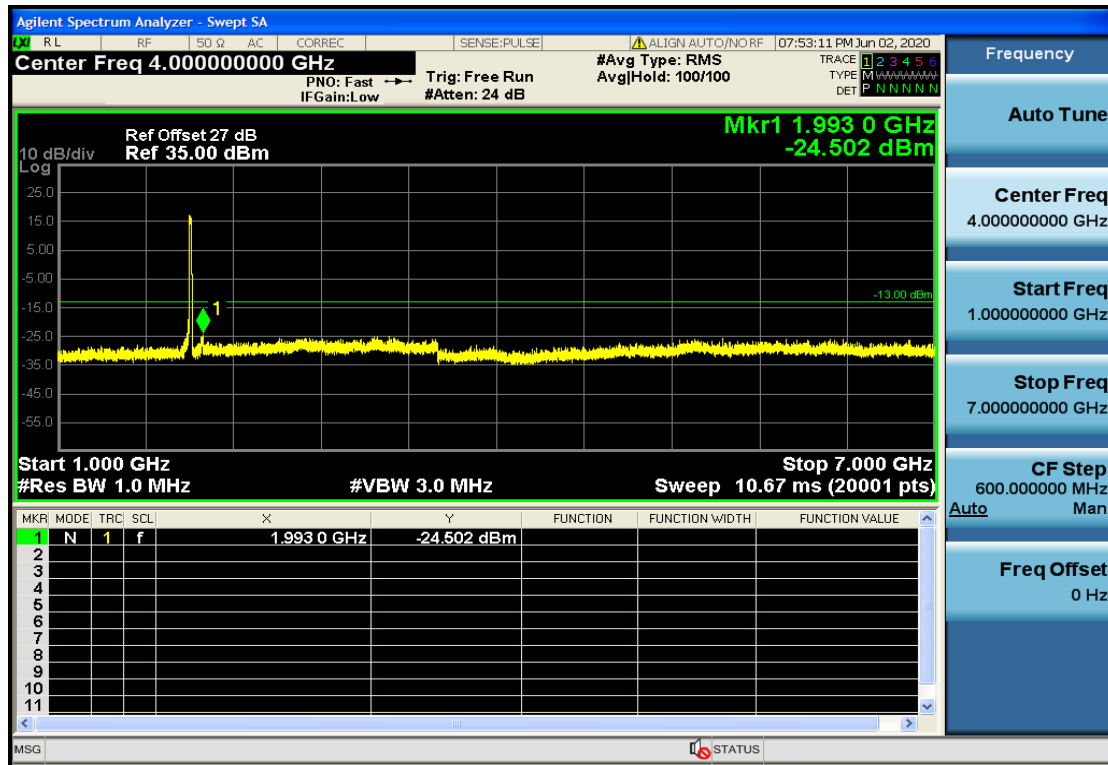

OB25-20-1905-QPSK-100#LOW@1GHz-7GHz@Pass