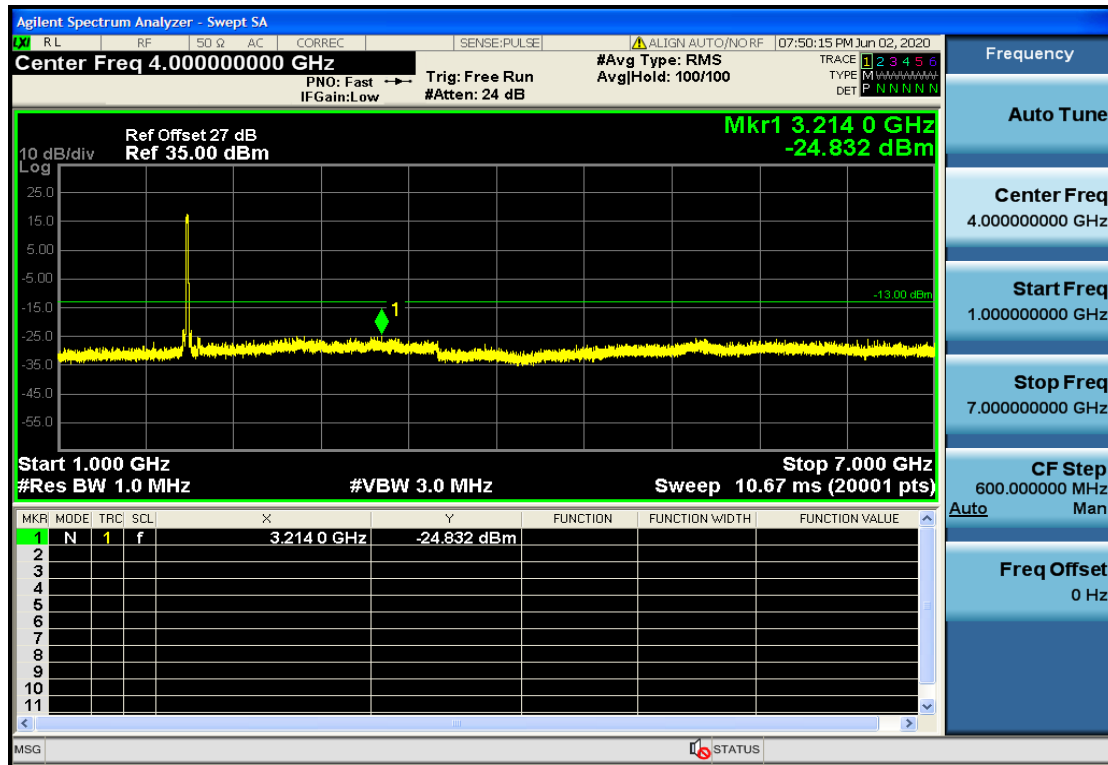

OB25-20-1882.5-QPSK-1#LOW@1GHz-7GHz@Pass

OB25-20-1882.5-QPSK-1#LOW@30mHz-1GHz@Pass

OB25-20-1882.5-QPSK-1#LOW@7GHz-13.6GHz@Pass

OB25-20-1882.5-QPSK-100#LOW@13.6GHz-20GHz@Pass

OB25-20-1882.5-QPSK-100#LOW@1GHz-7GHz@Pass