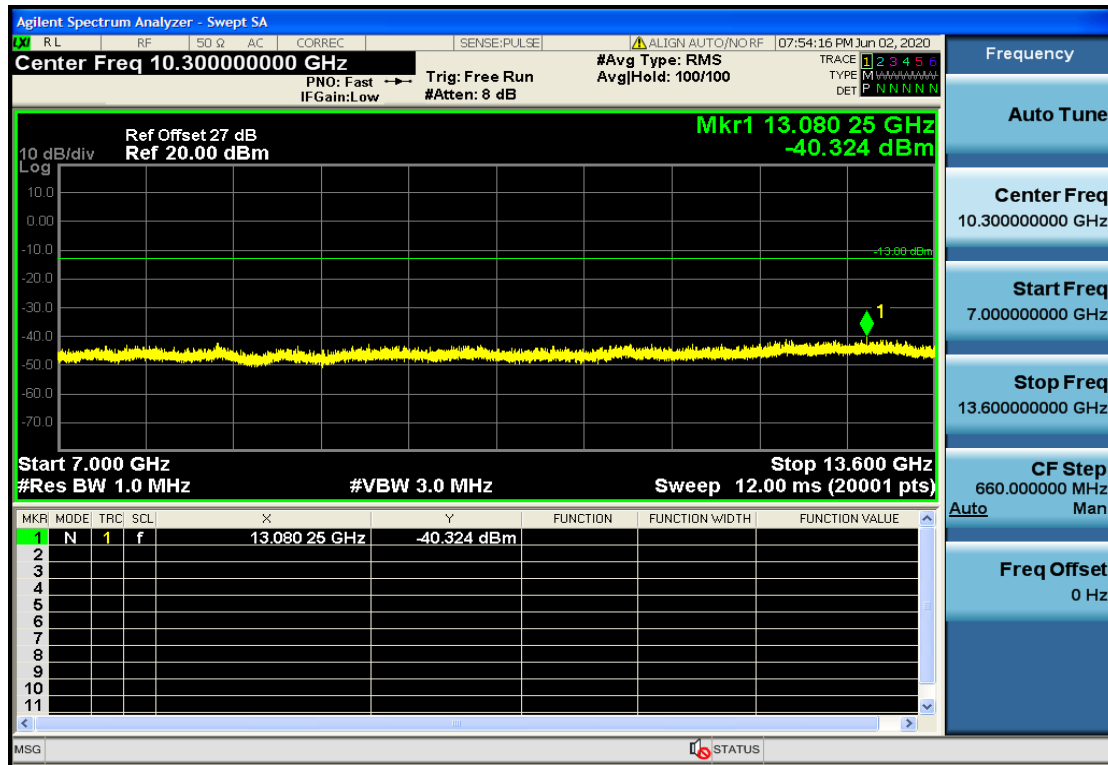

OB25-20-1905-QPSK-1#HIGH@7GHz-13.6GHz@Pass

OB25-20-1905-QPSK-1#LOW@13.6GHz-20GHz@Pass

OB25-20-1905-QPSK-1#LOW@1GHz-7GHz@Pass

OB25-20-1905-QPSK-1#LOW@30mHz-1GHz@Pass

OB25-20-1905-QPSK-1#LOW@7GHz-13.6GHz@Pass