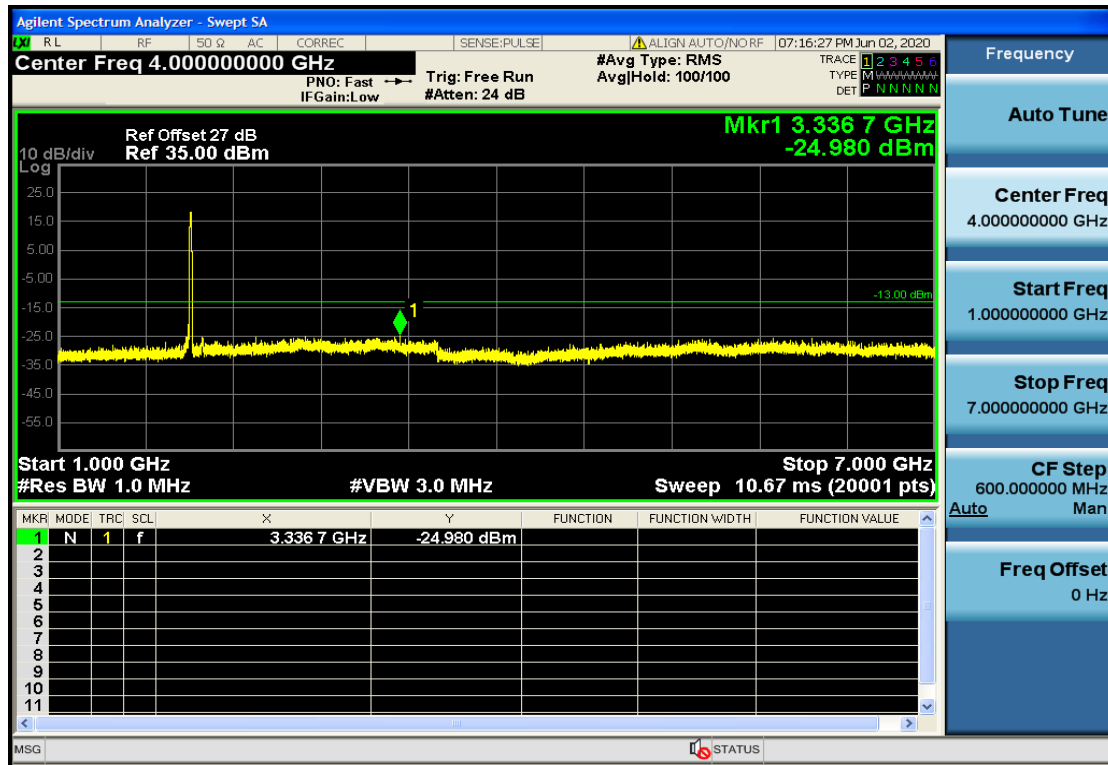

OB25-15-1907.5-QPSK-75#LOW@1GHz-7GHz@Pass

OB25-15-1907.5-QPSK-75#LOW@30mHz-1GHz@Pass

OB25-15-1907.5-QPSK-75#LOW@7GHz-13.6GHz@Pass

OB25-20-1860-QPSK-1#HIGH@13.6GHz-20GHz@Pass

OB25-20-1860-QPSK-1#HIGH@1GHz-7GHz@Pass

OB25-20-1860-QPSK-1#HIGH@30mHz-1GHz@Pass

OB25-20-1860-QPSK-1#HIGH@7GHz-13.6GHz@Pass

OB25-20-1860-QPSK-1#LOW@13.6GHz-20GHz@Pass

OB25-20-1860-QPSK-1#LOW@1GHz-7GHz@Pass

OB25-20-1860-QPSK-1#LOW@30mHz-1GHz@Pass