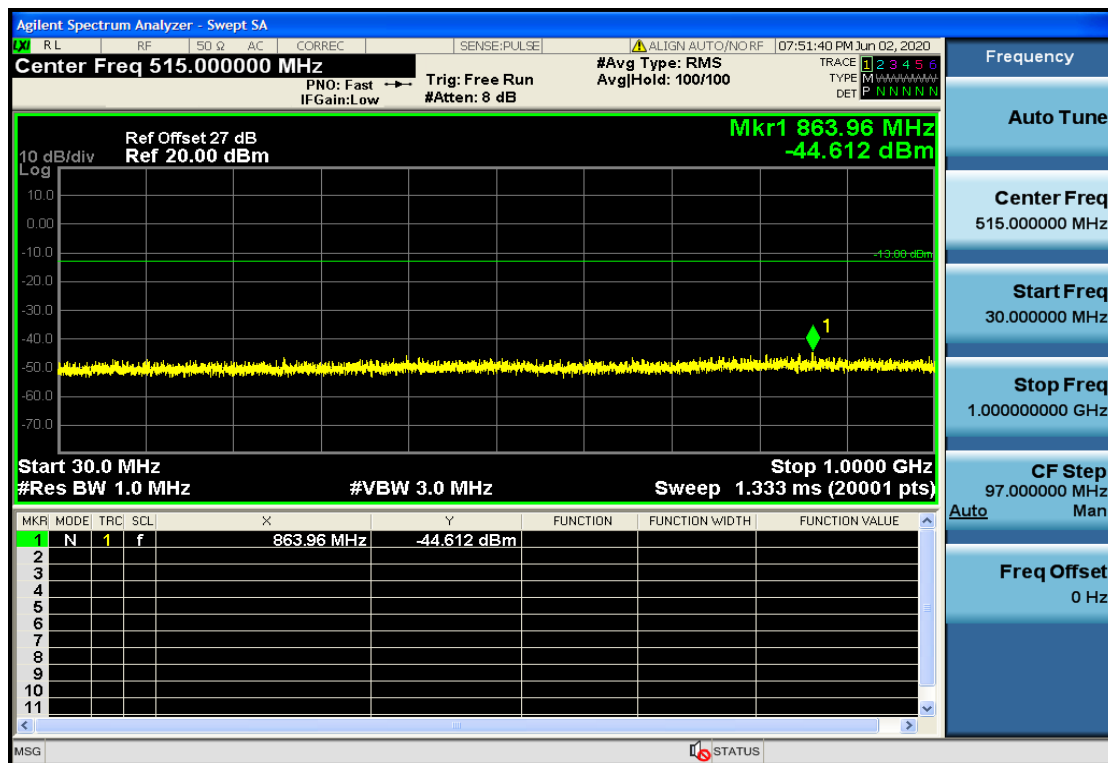

OB25-20-1882.5-QPSK-1#HIGH@13.6GHz-20GHz@Pass

OB25-20-1882.5-QPSK-1#HIGH@1GHz-7GHz@Pass

OB25-20-1882.5-QPSK-1#HIGH@30mHz-1GHz@Pass

OB25-20-1882.5-QPSK-1#HIGH@7GHz-13.6GHz@Pass

OB25-20-1882.5-QPSK-1#LOW@13.6GHz-20GHz@Pass

OB25-20-1882.5-QPSK-1#LOW@1GHz-7GHz@Pass

OB25-20-1882.5-QPSK-1#LOW@30mHz-1GHz@Pass

OB25-20-1882.5-QPSK-1#LOW@7GHz-13.6GHz@Pass

OB25-20-1882.5-QPSK-100#LOW@13.6GHz-20GHz@Pass

OB25-20-1882.5-QPSK-100#LOW@1GHz-7GHz@Pass