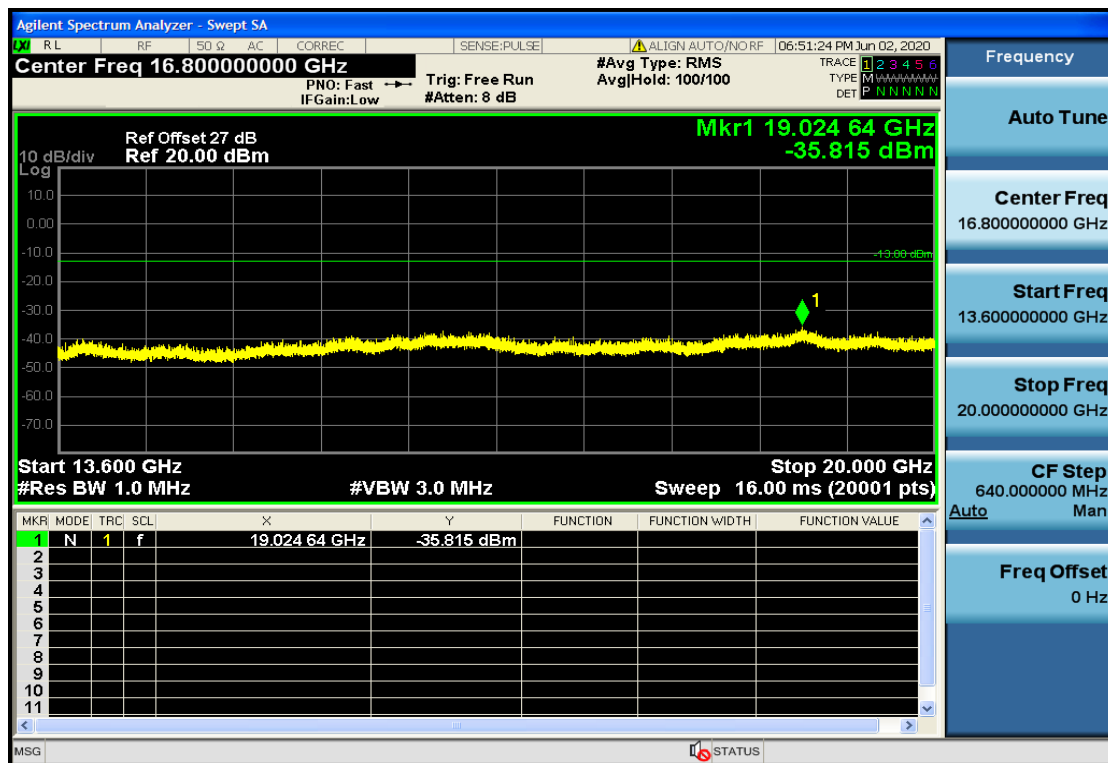

OB25-3-1882.5-QPSK-15#LOW@1GHz-7GHz@Pass

OB25-3-1882.5-QPSK-15#LOW@30mHz-1GHz@Pass

OB25-3-1882.5-QPSK-15#LOW@7GHz-13.6GHz@Pass

OB25-3-1913.5-QPSK-1#HIGH@13.6GHz-20GHz@Pass

OB25-3-1913.5-QPSK-1#HIGH@1GHz-7GHz@Pass