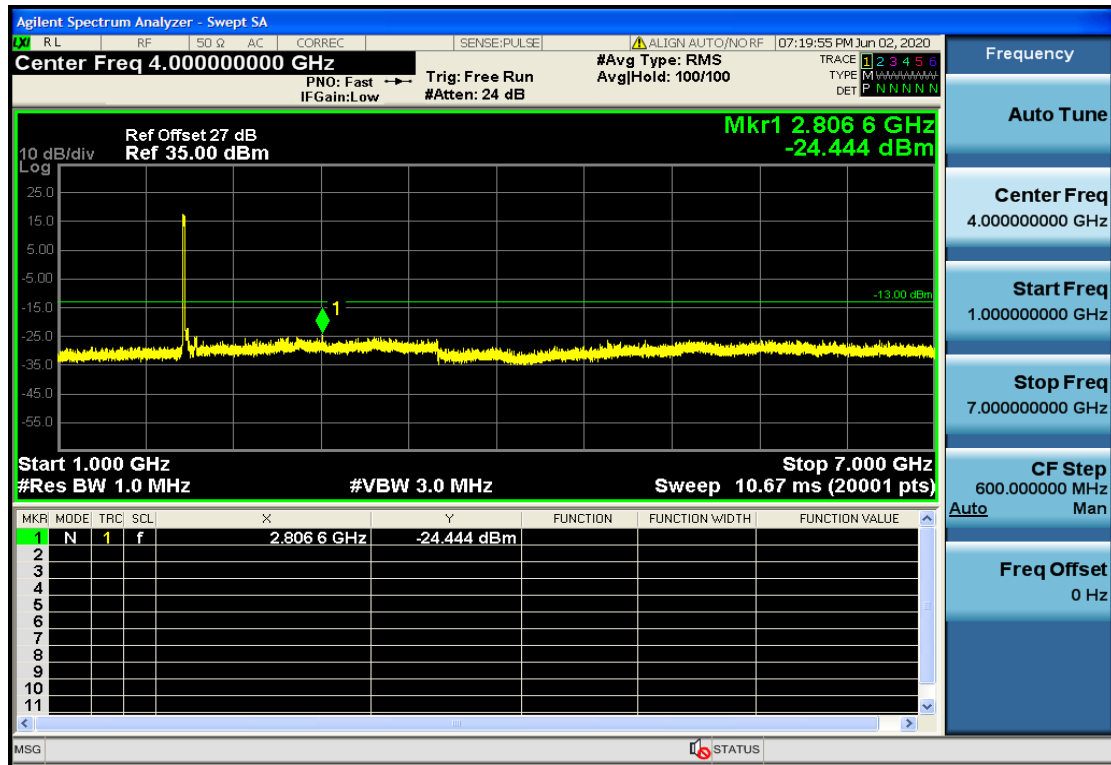

OB25-20-1860-QPSK-100#LOW@1GHz-7GHz@Pass