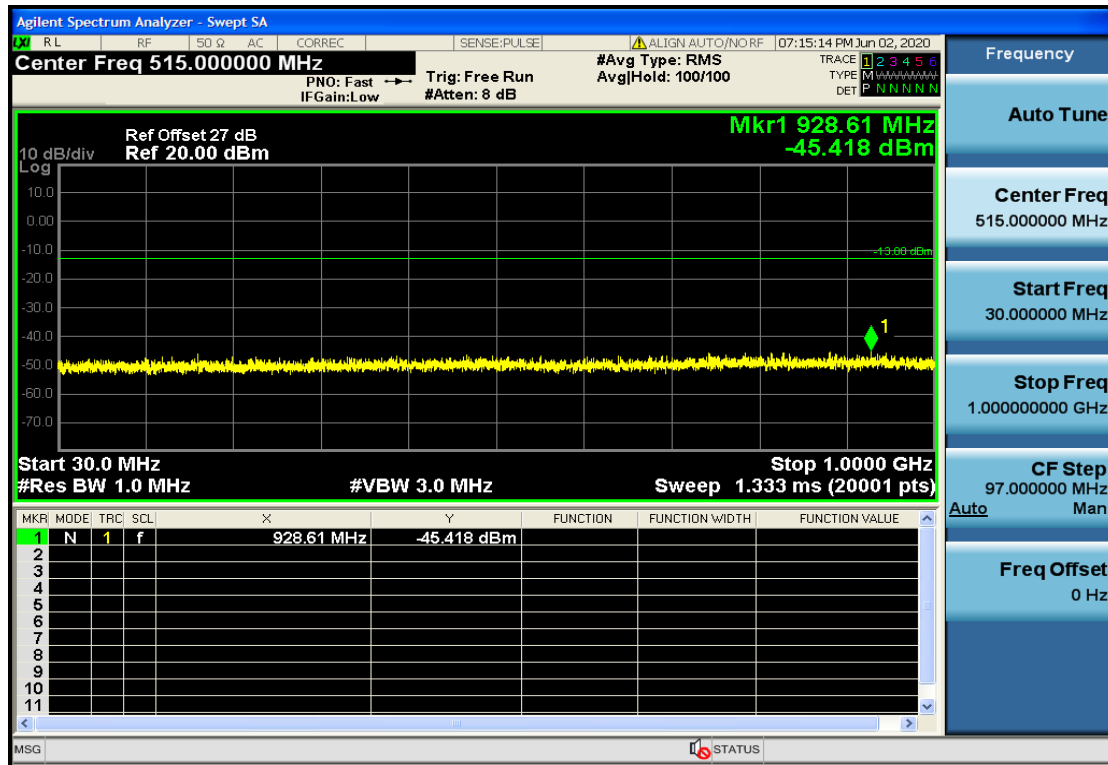

OB25-5-1882.5-QPSK-1#HIGH@7GHz-13.6GHz@Pass

OB25-5-1882.5-QPSK-1#LOW@13.6GHz-20GHz@Pass

OB25-5-1882.5-QPSK-1#LOW@1GHz-7GHz@Pass

OB25-5-1882.5-QPSK-1#LOW@30mHz-1GHz@Pass

OB25-5-1882.5-QPSK-1#LOW@7GHz-13.6GHz@Pass