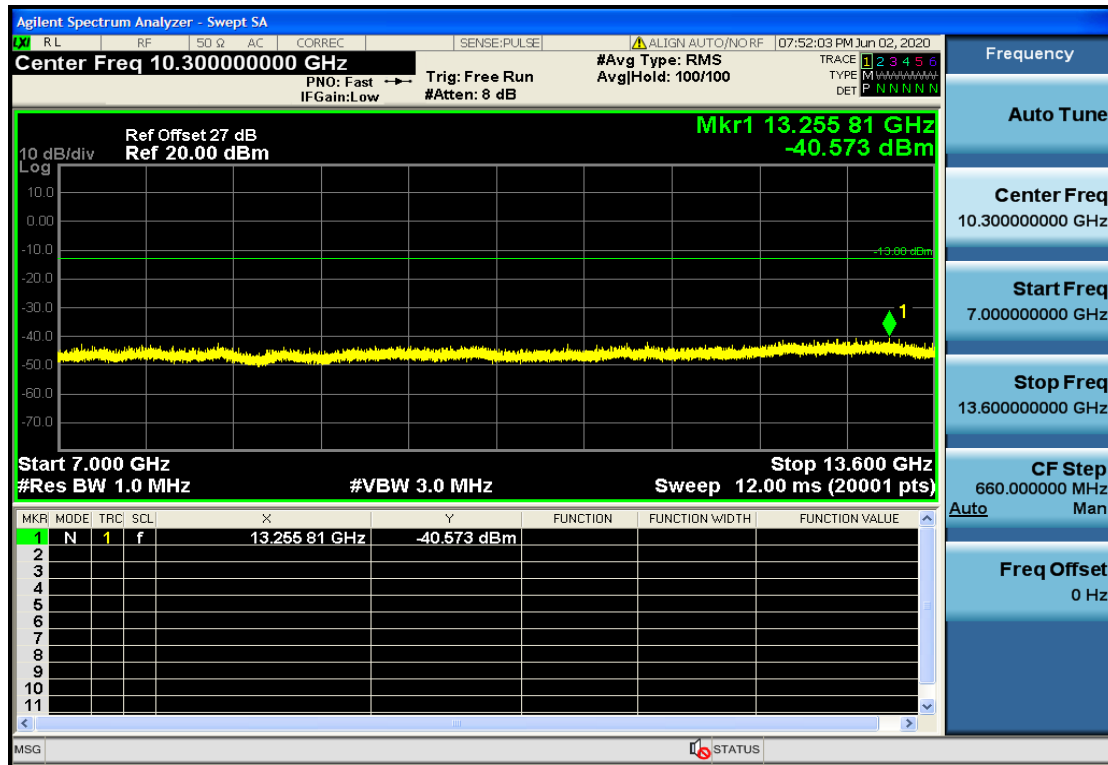

OB25-20-1882.5-QPSK-1#HIGH@13.6GHz-20GHz@Pass

OB25-20-1882.5-QPSK-1#HIGH@1GHz-7GHz@Pass

OB25-20-1882.5-QPSK-1#HIGH@30mHz-1GHz@Pass

OB25-20-1882.5-QPSK-1#HIGH@7GHz-13.6GHz@Pass

OB25-20-1882.5-QPSK-1#LOW@13.6GHz-20GHz@Pass

OB25-20-1882.5-QPSK-1#LOW@1GHz-7GHz@Pass

OB25-20-1882.5-QPSK-1#LOW@30mHz-1GHz@Pass

OB25-20-1882.5-QPSK-1#LOW@7GHz-13.6GHz@Pass

OB25-20-1882.5-QPSK-100#LOW@13.6GHz-20GHz@Pass

OB25-20-1882.5-QPSK-100#LOW@1GHz-7GHz@Pass