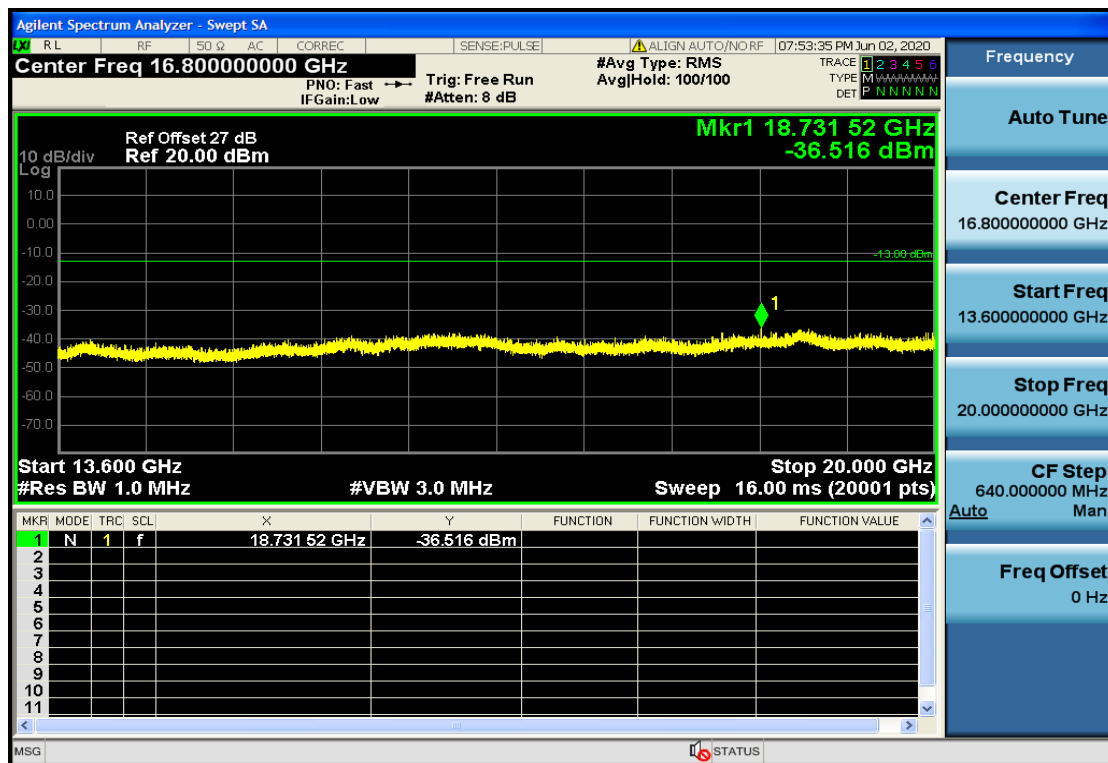

OB25-20-1905-QPSK-1#HIGH@7GHz-13.6GHz@Pass

OB25-20-1905-QPSK-1#LOW@13.6GHz-20GHz@Pass

OB25-20-1905-QPSK-1#LOW@1GHz-7GHz@Pass

OB25-20-1905-QPSK-1#LOW@30mHz-1GHz@Pass

OB25-20-1905-QPSK-1#LOW@7GHz-13.6GHz@Pass

OB25-20-1905-QPSK-100#LOW@13.6GHz-20GHz@Pass

OB25-20-1905-QPSK-100#LOW@1GHz-7GHz@Pass

OB25-20-1905-QPSK-100#LOW@30mHz-1GHz@Pass

OB25-20-1905-QPSK-100#LOW@7GHz-13.6GHz@Pass

OB25-3-1851.5-QPSK-1#HIGH@13.6GHz-20GHz@Pass