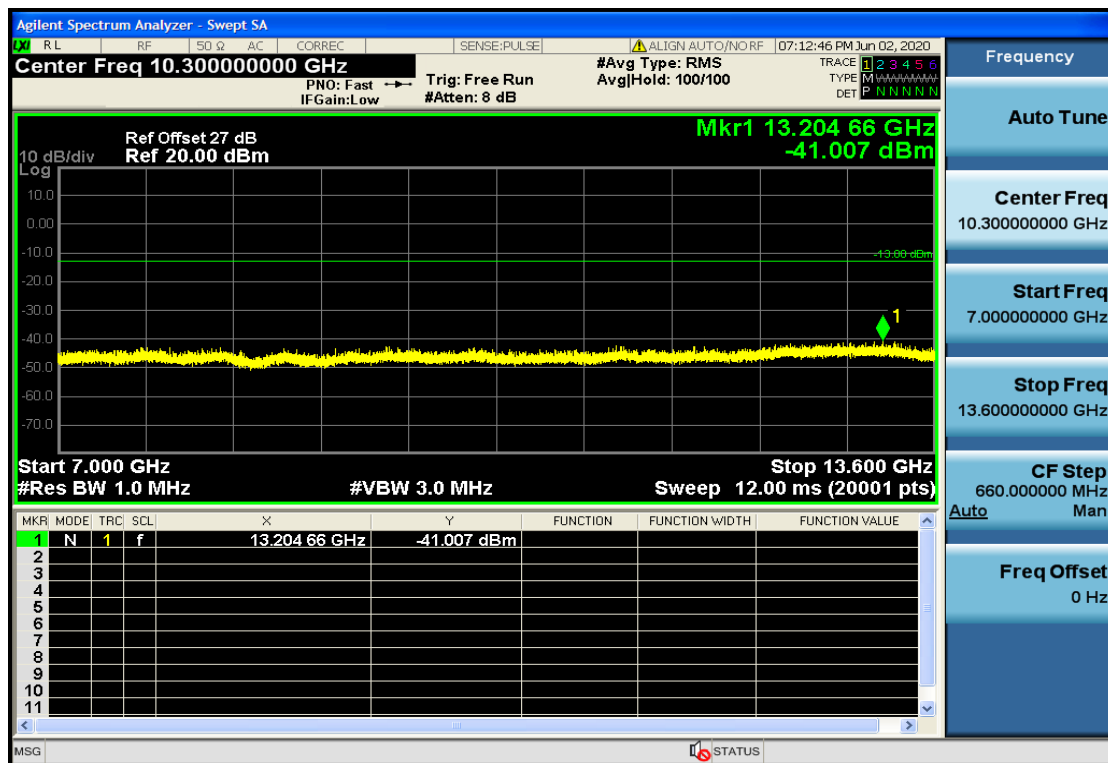

OB25-5-1852.5-QPSK-25#LOW@7GHz-13.6GHz@Pass