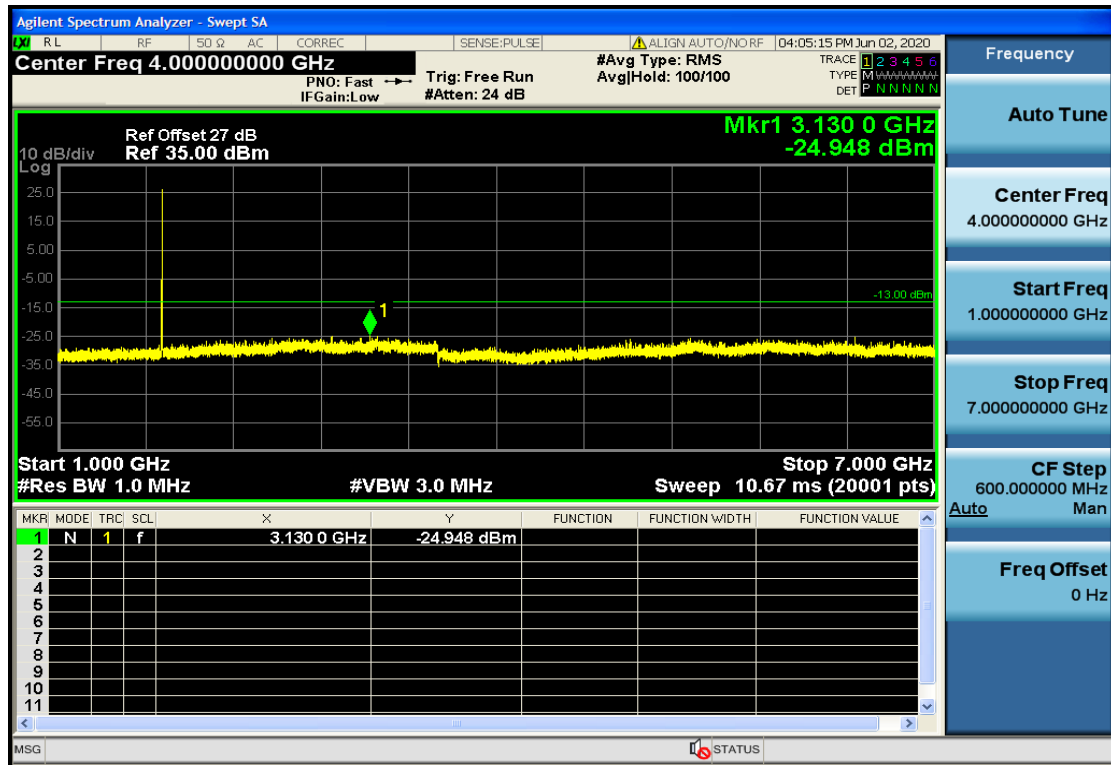

OB4-1.4-1710.7-QPSK-1#HIGH@1GHz-7GHz@Pass