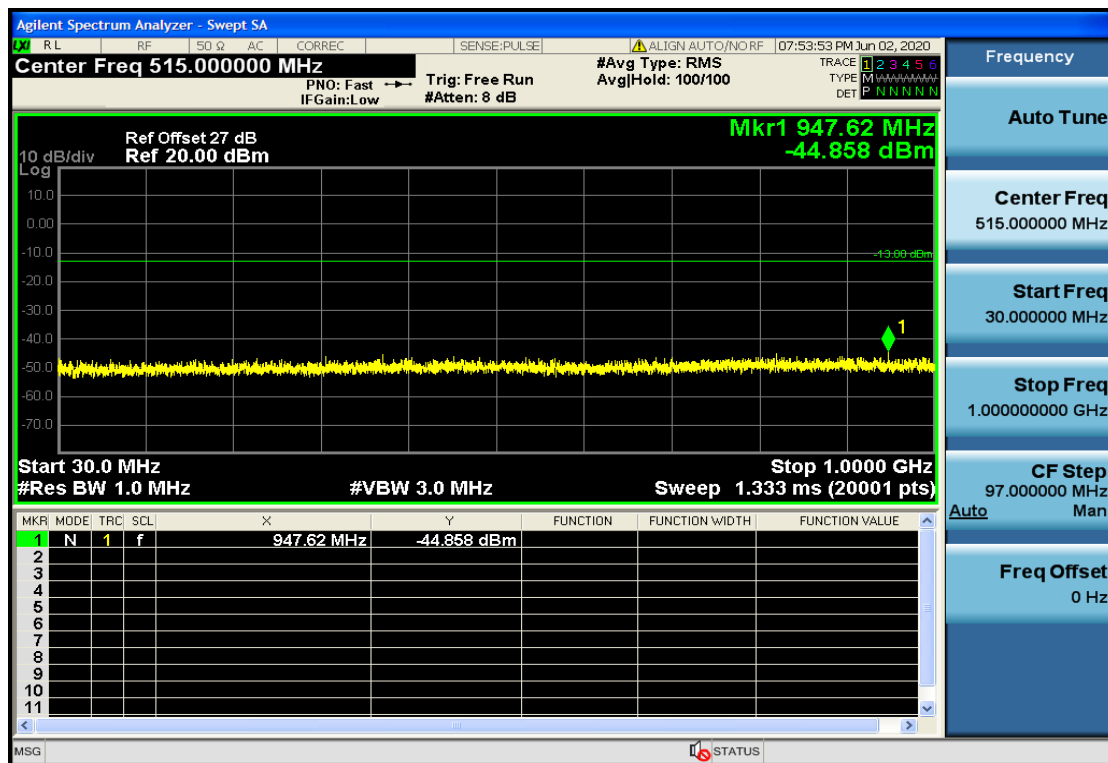

OB25-20-1905-QPSK-1#HIGH@7GHz-13.6GHz@Pass

OB25-20-1905-QPSK-1#LOW@13.6GHz-20GHz@Pass

OB25-20-1905-QPSK-1#LOW@1GHz-7GHz@Pass

OB25-20-1905-QPSK-1#LOW@30mHz-1GHz@Pass

OB25-20-1905-QPSK-1#LOW@7GHz-13.6GHz@Pass