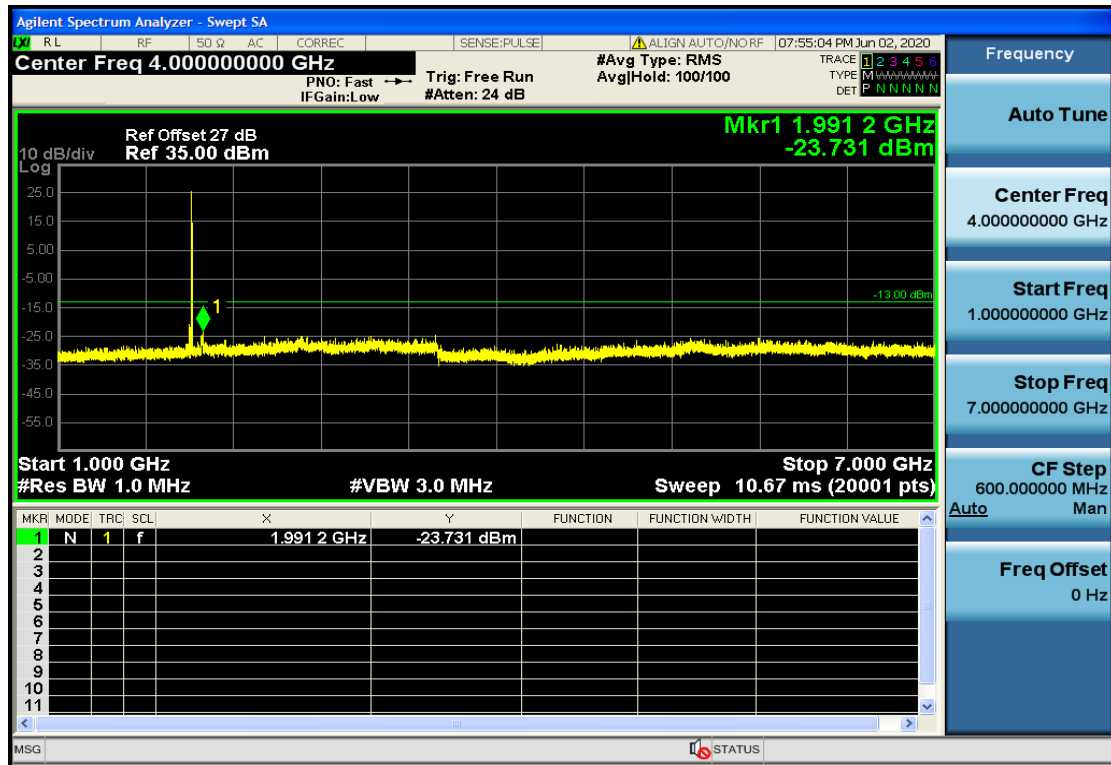

OB25-20-1882.5-QPSK-100#LOW@30mHz-1GHz@Pass

OB25-20-1882.5-QPSK-100#LOW@7GHz-13.6GHz@Pass

OB25-20-1905-QPSK-1#HIGH@13.6GHz-20GHz@Pass

OB25-20-1905-QPSK-1#HIGH@1GHz-7GHz@Pass

OB25-20-1905-QPSK-1#HIGH@30mHz-1GHz@Pass