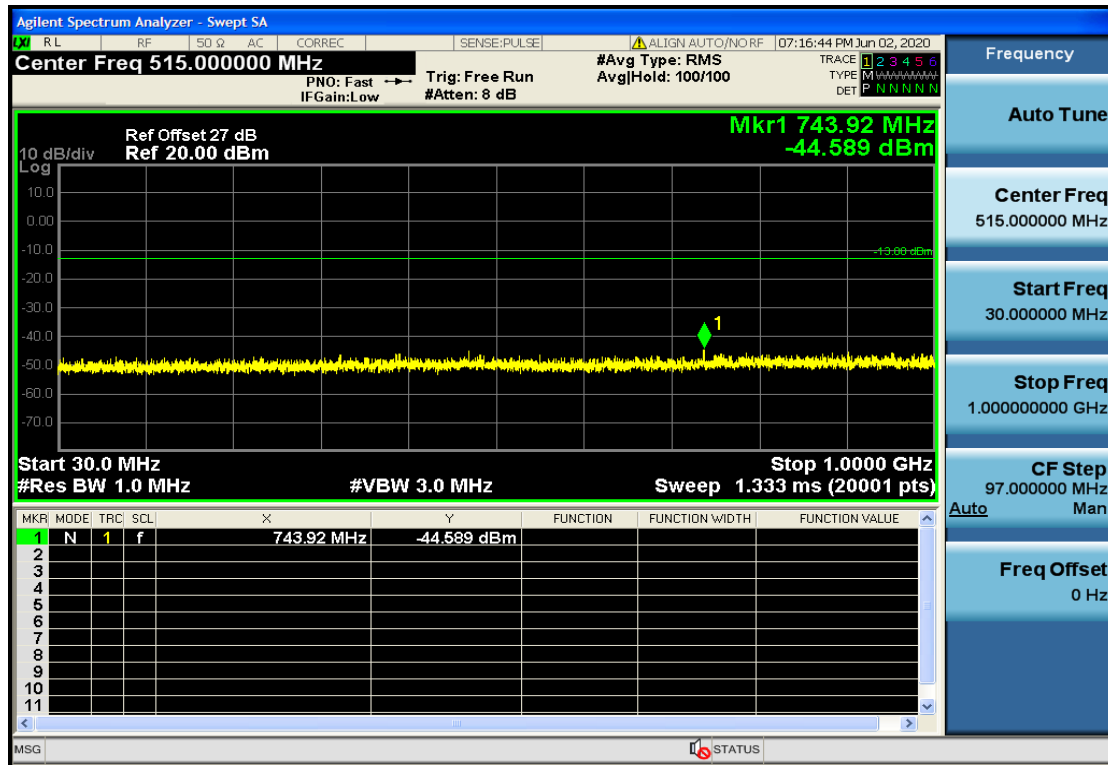

OB25-5-1912.5-QPSK-1#LOW@30mHz-1GHz@Pass

OB25-5-1912.5-QPSK-1#LOW@7GHz-13.6GHz@Pass

OB25-5-1912.5-QPSK-25#LOW@13.6GHz-20GHz@Pass

OB25-5-1912.5-QPSK-25#LOW@1GHz-7GHz@Pass

OB25-5-1912.5-QPSK-25#LOW@30MHz-1GHz@Pass