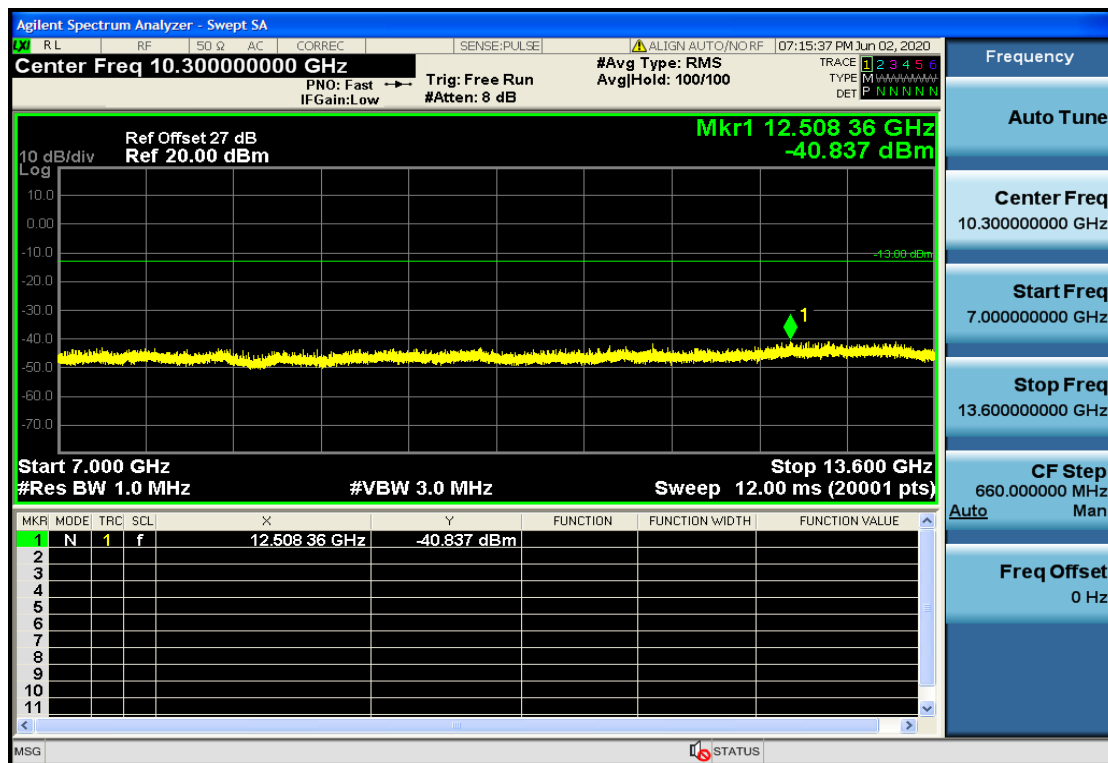

OB25-5-1882.5-QPSK-1#HIGH@7GHz-13.6GHz@Pass

OB25-5-1882.5-QPSK-1#LOW@13.6GHz-20GHz@Pass

OB25-5-1882.5-QPSK-1#LOW@1GHz-7GHz@Pass

OB25-5-1882.5-QPSK-1#LOW@30mHz-1GHz@Pass

OB25-5-1882.5-QPSK-1#LOW@7GHz-13.6GHz@Pass