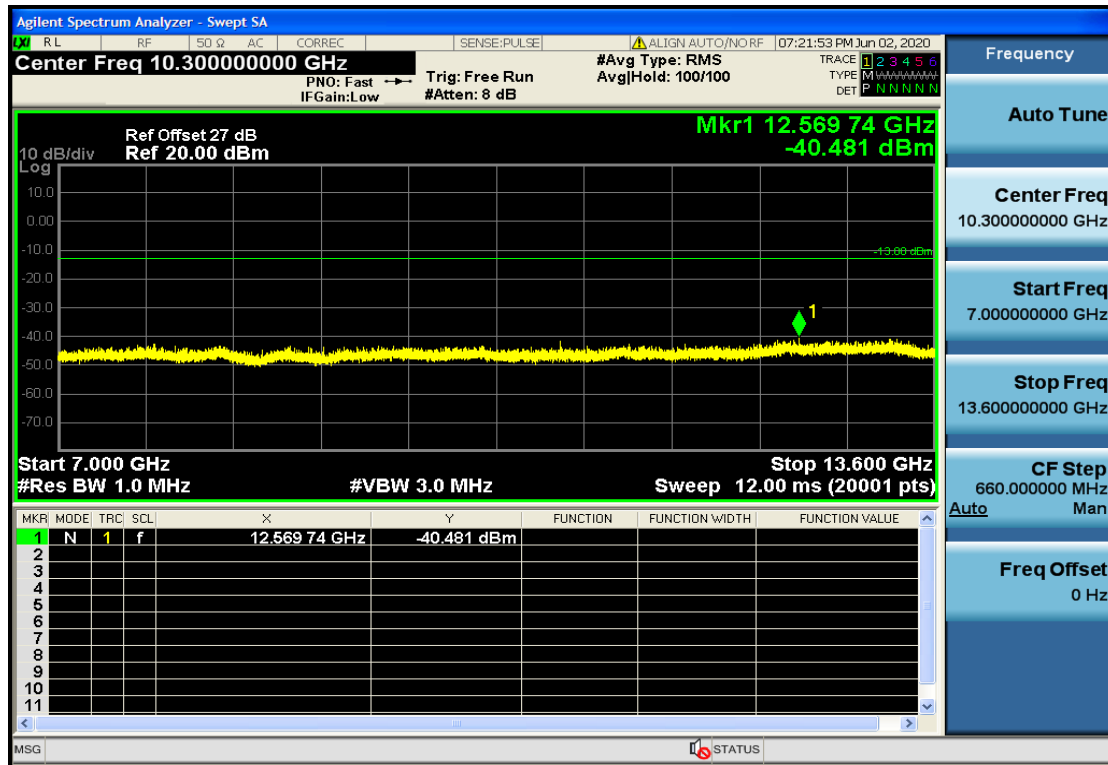

OB25-15-1907.5-QPSK-75#LOW@1GHz-7GHz@Pass

OB25-15-1907.5-QPSK-75#LOW@30mHz-1GHz@Pass

OB25-15-1907.5-QPSK-75#LOW@7GHz-13.6GHz@Pass

OB25-20-1860-QPSK-1#HIGH@13.6GHz-20GHz@Pass

OB25-20-1860-QPSK-1#HIGH@1GHz-7GHz@Pass

OB25-20-1860-QPSK-1#HIGH@30mHz-1GHz@Pass

OB25-20-1860-QPSK-1#HIGH@7GHz-13.6GHz@Pass

OB25-20-1860-QPSK-1#LOW@13.6GHz-20GHz@Pass

OB25-20-1860-QPSK-1#LOW@1GHz-7GHz@Pass

OB25-20-1860-QPSK-1#LOW@30mHz-1GHz@Pass