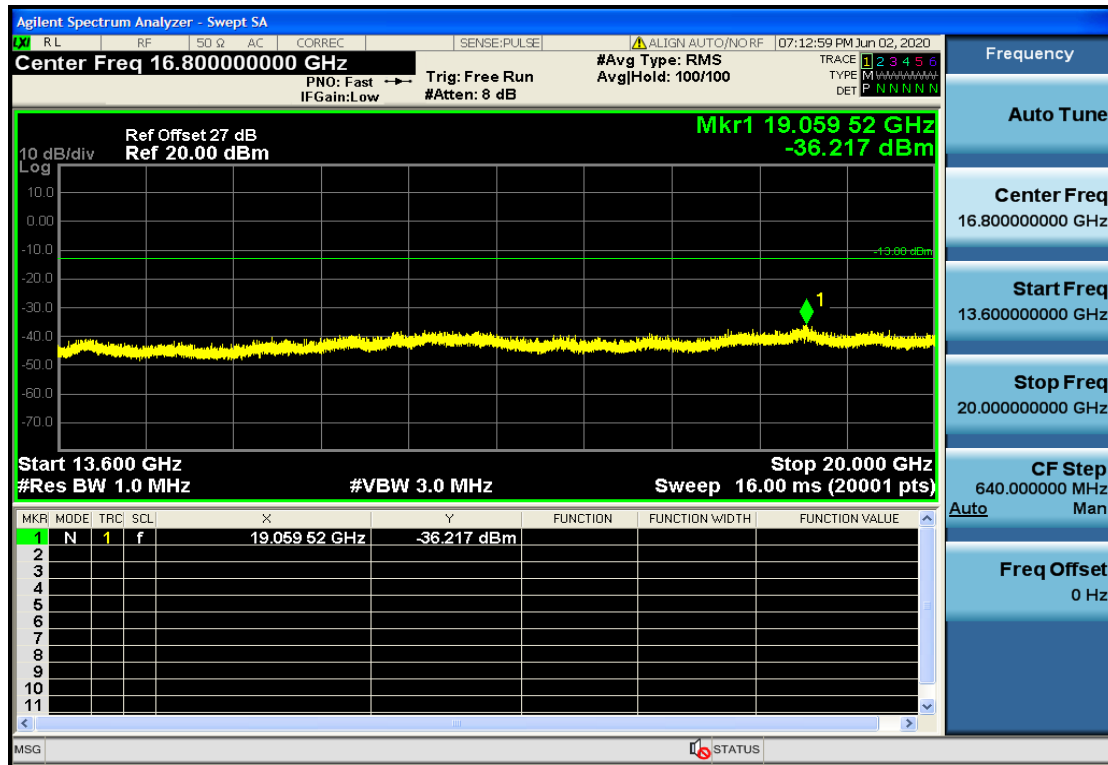

OB25-5-1852.5-QPSK-1#LOW@1GHz-7GHz@Pass

OB25-5-1852.5-QPSK-1#LOW@30mHz-1GHz@Pass

OB25-5-1852.5-QPSK-1#LOW@7GHz-13.6GHz@Pass

OB25-5-1852.5-QPSK-25#LOW@13.6GHz-20GHz@Pass

OB25-5-1852.5-QPSK-25#LOW@1GHz-7GHz@Pass