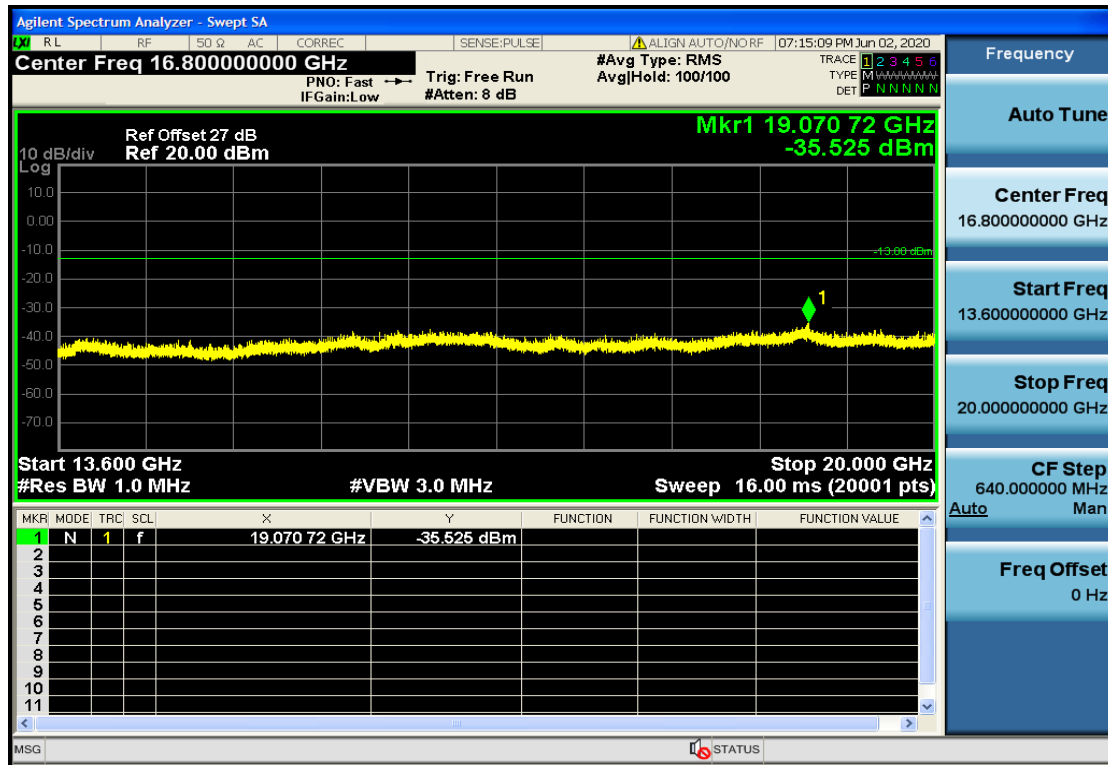

OB25-5-1882.5-QPSK-25#LOW@13.6GHz-20GHz@Pass