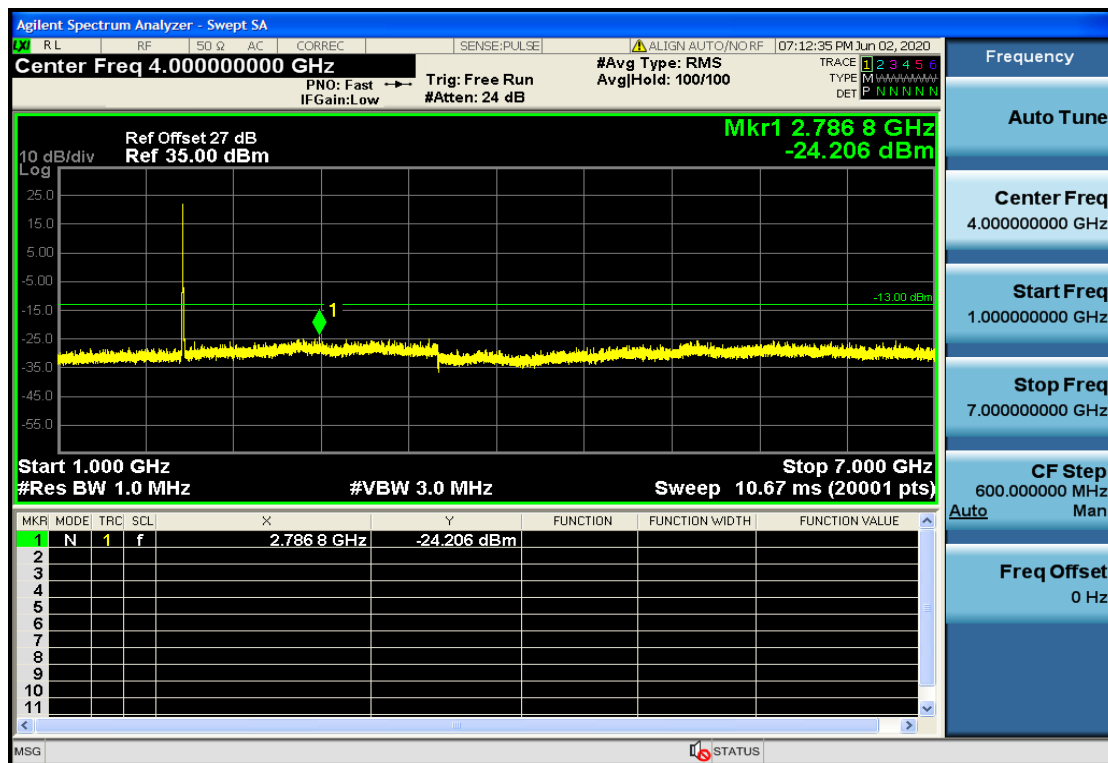

OB25-5-1852.5-QPSK-1#LOW@1GHz-7GHz@Pass

OB25-5-1852.5-QPSK-1#LOW@30mHz-1GHz@Pass

OB25-5-1852.5-QPSK-1#LOW@7GHz-13.6GHz@Pass

OB25-5-1852.5-QPSK-25#LOW@13.6GHz-20GHz@Pass

OB25-5-1852.5-QPSK-25#LOW@1GHz-7GHz@Pass