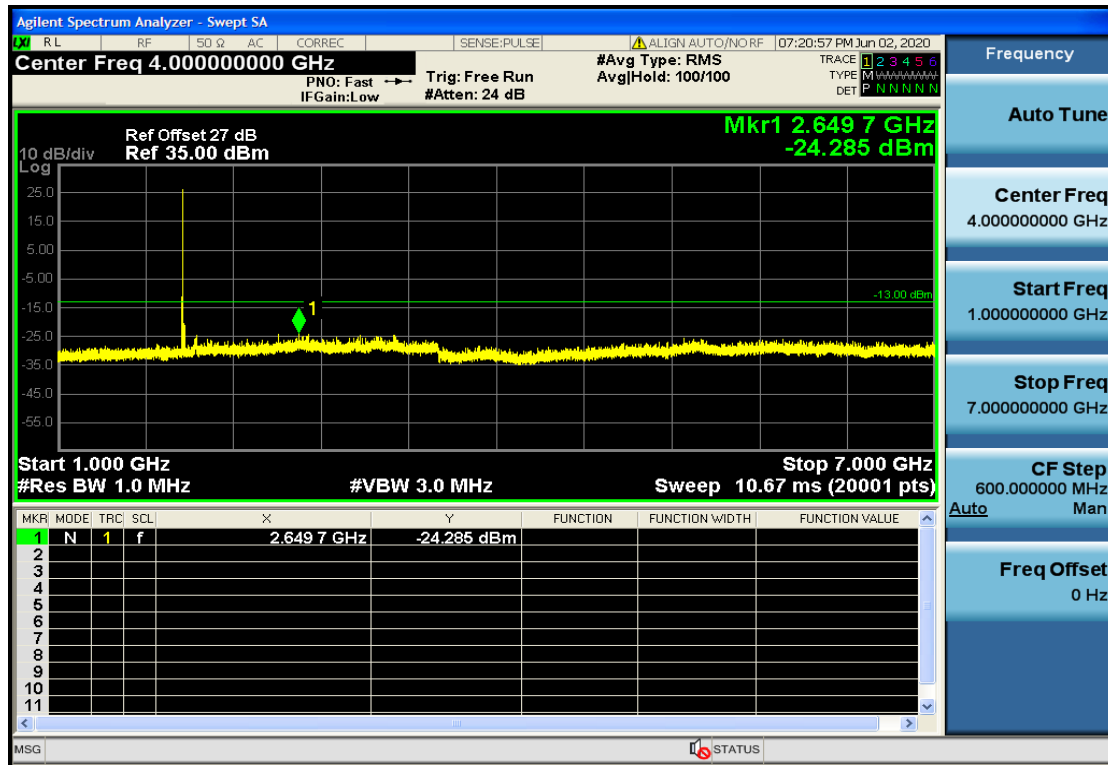

OB25-20-1860-QPSK-1#HIGH@30mHz-1GHz@Pass

OB25-20-1860-QPSK-1#HIGH@7GHz-13.6GHz@Pass

OB25-20-1860-QPSK-1#LOW@13.6GHz-20GHz@Pass

OB25-20-1860-QPSK-1#LOW@1GHz-7GHz@Pass

OB25-20-1860-QPSK-1#LOW@30mHz-1GHz@Pass