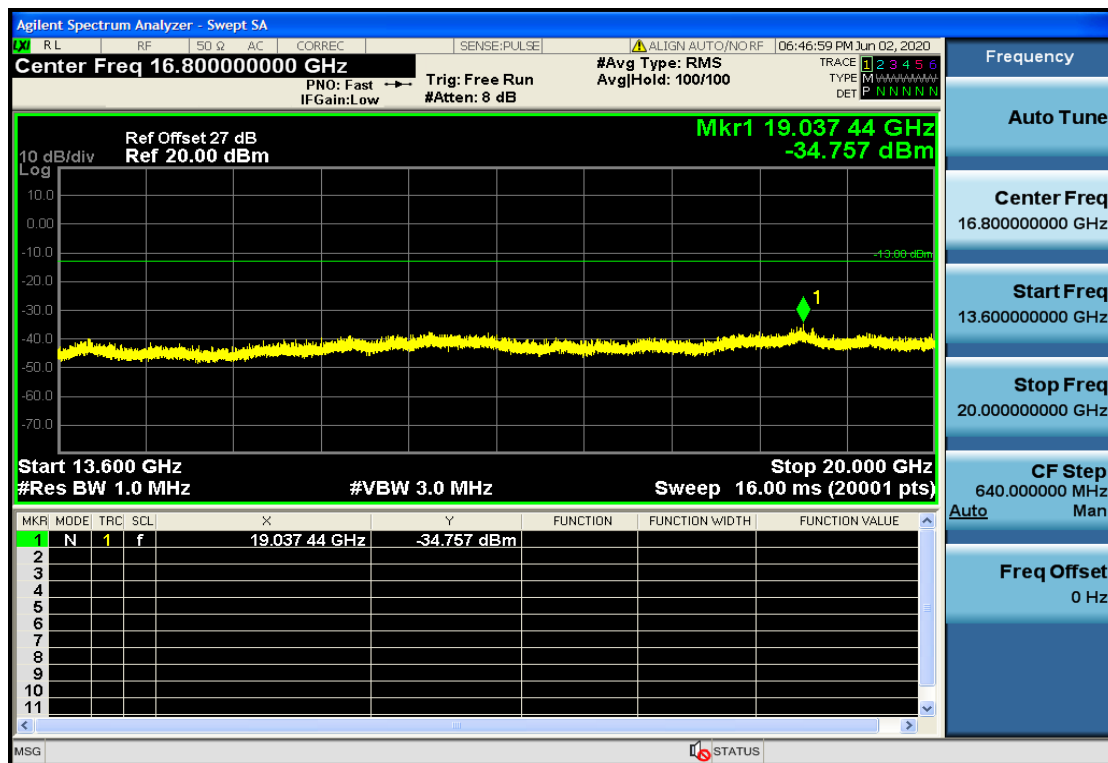

OB25-3-1882.5-QPSK-1#LOW@13.6GHz-20GHz@Pass

OB25-3-1882.5-QPSK-1#LOW@1GHz-7GHz@Pass

OB25-3-1882.5-QPSK-1#LOW@30mHz-1GHz@Pass

OB25-3-1882.5-QPSK-1#LOW@7GHz-13.6GHz@Pass

OB25-3-1882.5-QPSK-15#LOW@13.6GHz-20GHz@Pass