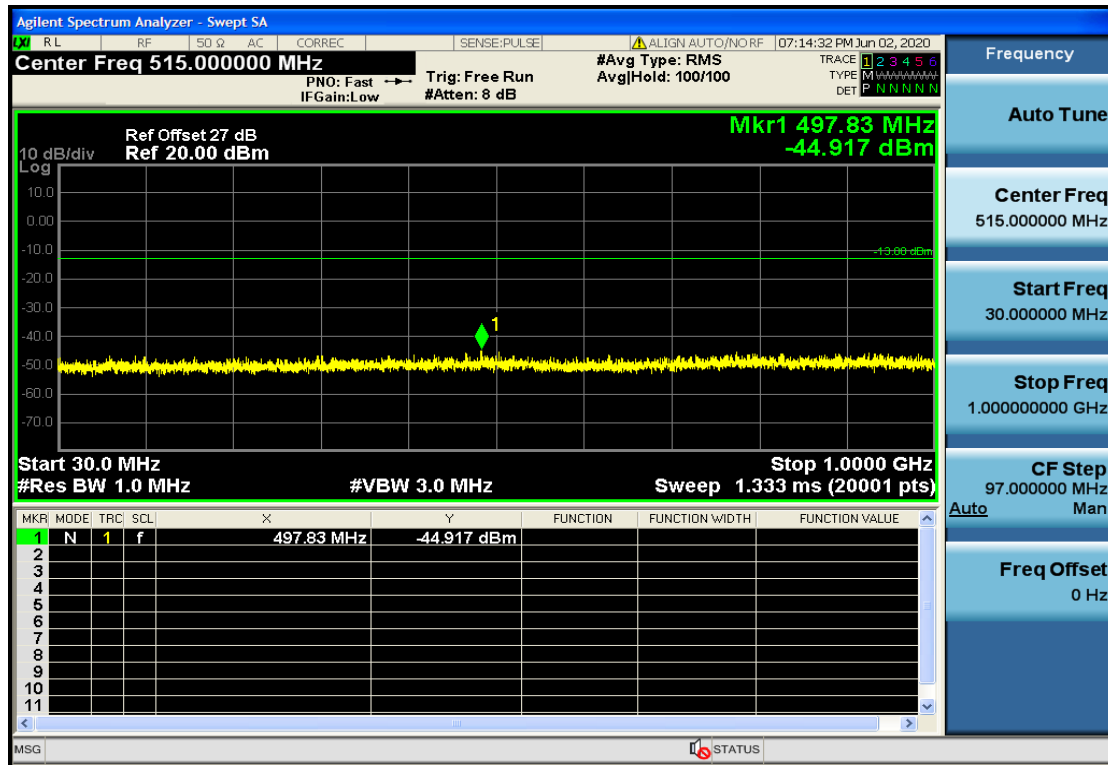

OB25-5-1882.5-QPSK-25#LOW@30MHz-1GHz@Pass