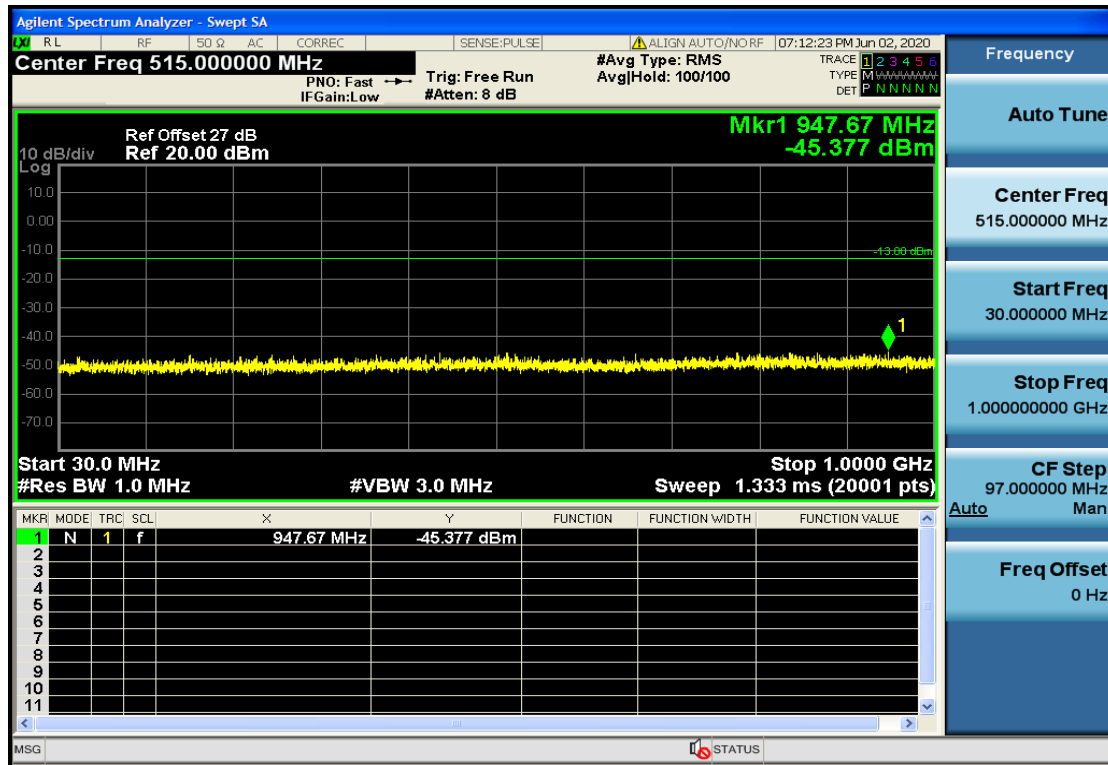

OB25-5-1852.5-QPSK-25#LOW@30MHz-1GHz@Pass