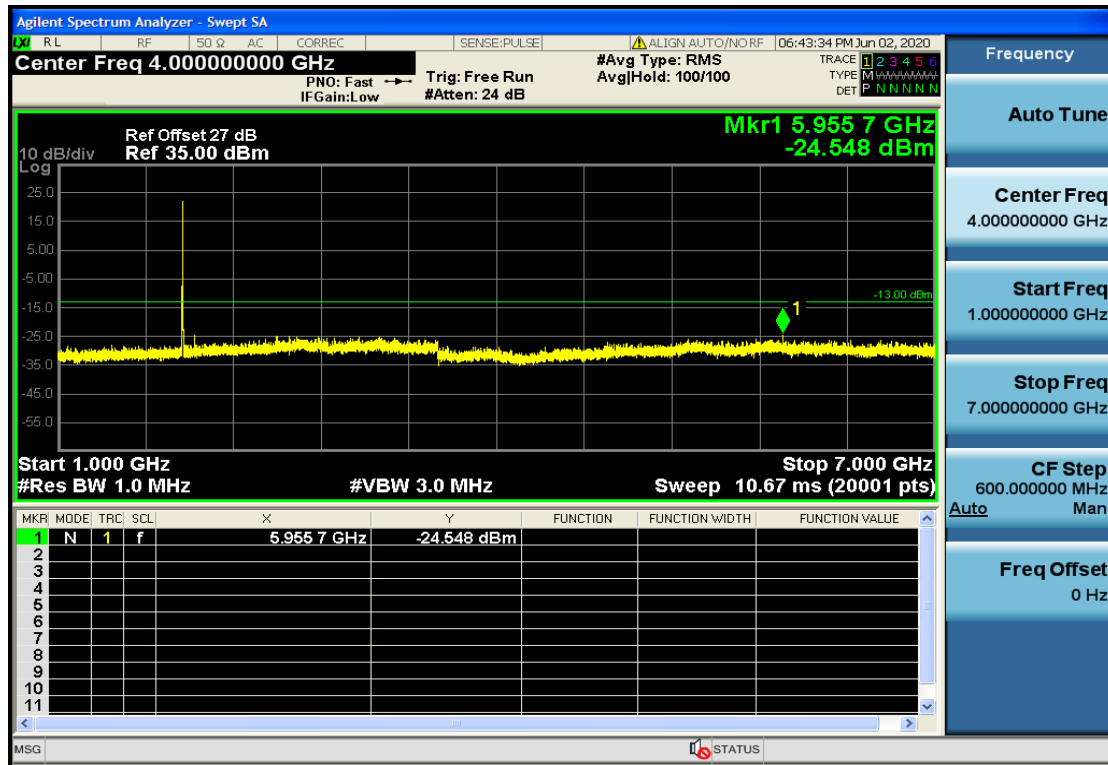

OB25-3-1851.5-QPSK-1#LOW@30mHz-1GHz@Pass

OB25-3-1851.5-QPSK-1#LOW@7GHz-13.6GHz@Pass

OB25-3-1851.5-QPSK-15#LOW@13.6GHz-20GHz@Pass

OB25-3-1851.5-QPSK-15#LOW@1GHz-7GHz@Pass

OB25-3-1851.5-QPSK-15#LOW@30mHz-1GHz@Pass