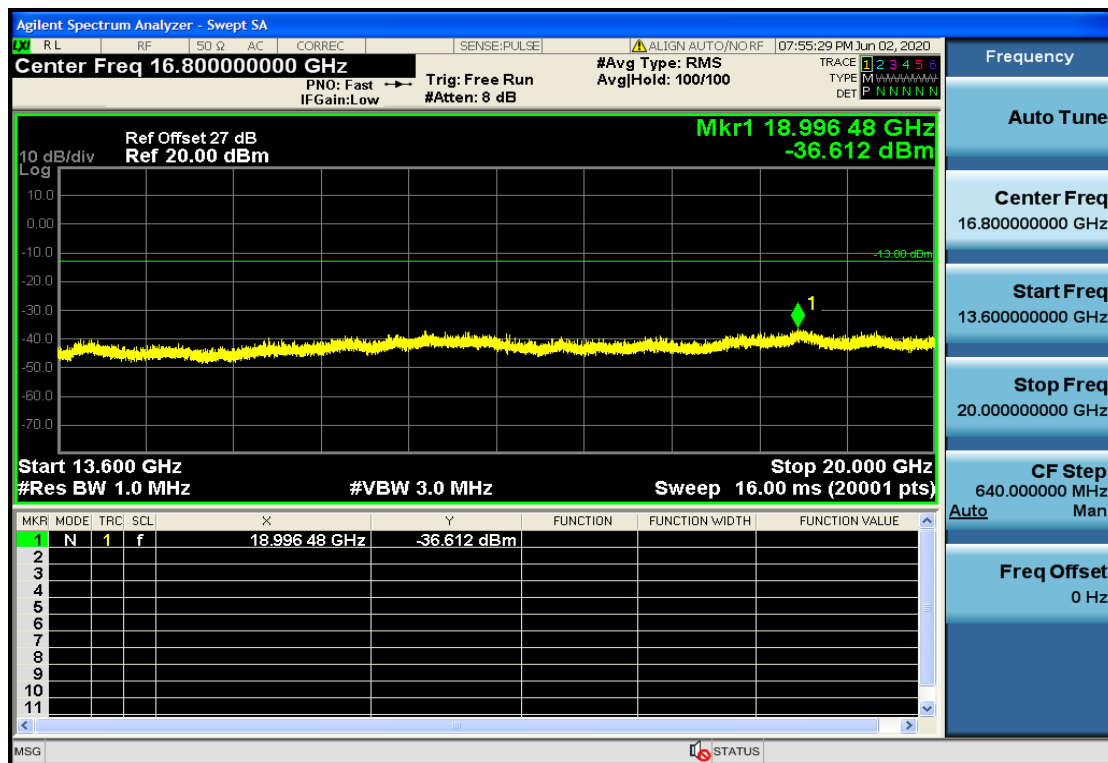

OB25-20-1882.5-QPSK-1#HIGH@13.6GHz-20GHz@Pass

OB25-20-1882.5-QPSK-1#HIGH@1GHz-7GHz@Pass

OB25-20-1882.5-QPSK-1#HIGH@30mHz-1GHz@Pass

OB25-20-1882.5-QPSK-1#HIGH@7GHz-13.6GHz@Pass

OB25-20-1882.5-QPSK-1#LOW@13.6GHz-20GHz@Pass

OB25-20-1882.5-QPSK-1#LOW@1GHz-7GHz@Pass

OB25-20-1882.5-QPSK-1#LOW@30mHz-1GHz@Pass

OB25-20-1882.5-QPSK-1#LOW@7GHz-13.6GHz@Pass

OB25-20-1882.5-QPSK-100#LOW@13.6GHz-20GHz@Pass

OB25-20-1882.5-QPSK-100#LOW@1GHz-7GHz@Pass

OB25-20-1882.5-QPSK-100#LOW@30mHz-1GHz@Pass

OB25-20-1882.5-QPSK-100#LOW@7GHz-13.6GHz@Pass

OB25-20-1905-QPSK-1#HIGH@13.6GHz-20GHz@Pass

OB25-20-1905-QPSK-1#HIGH@1GHz-7GHz@Pass

OB25-20-1905-QPSK-1#HIGH@30mHz-1GHz@Pass