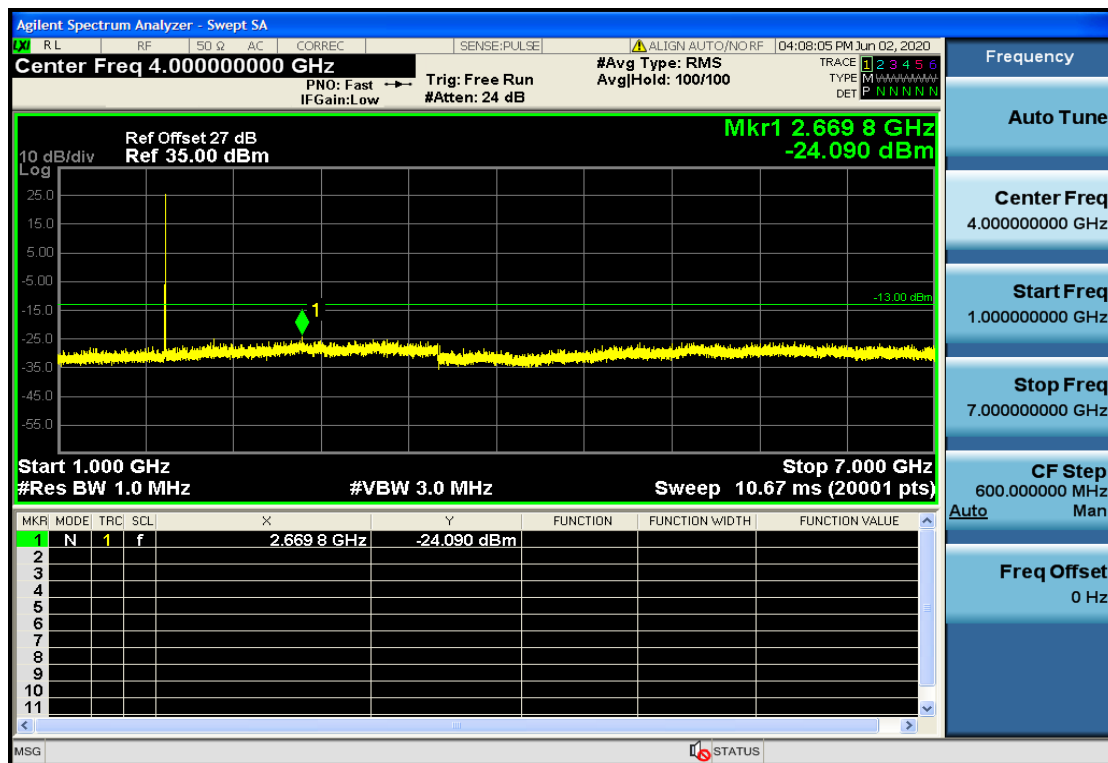

OB4-1.4-1710.7-QPSK-6#LOW@30mHz-1GHz@Pass

OB4-1.4-1710.7-QPSK-6#LOW@7GHz-13.6GHz@Pass

OB4-1.4-1732.5-QPSK-1#HIGH@13.6GHz-20GHz@Pass

OB4-1.4-1732.5-QPSK-1#HIGH@1GHz-7GHz@Pass

OB4-1.4-1732.5-QPSK-1#HIGH@30mHz-1GHz@Pass