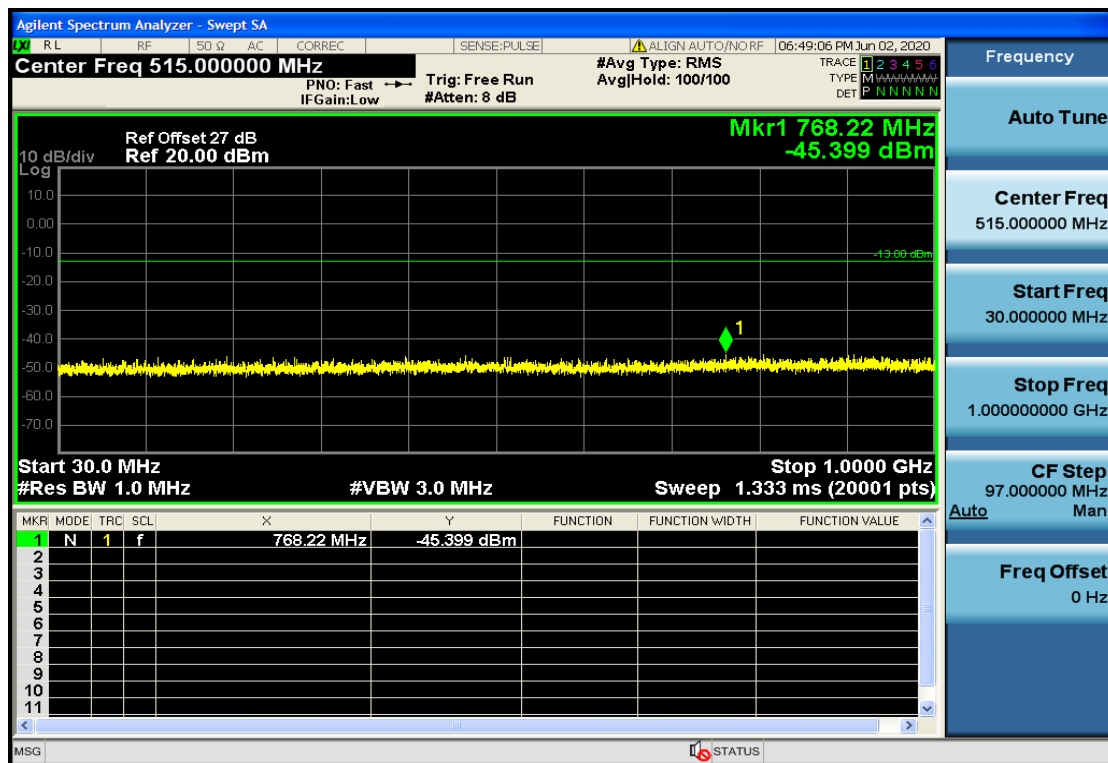

OB25-3-1913.5-QPSK-1#LOW@7GHz-13.6GHz@Pass

OB25-3-1913.5-QPSK-15#LOW@13.6GHz-20GHz@Pass

OB25-3-1913.5-QPSK-15#LOW@1GHz-7GHz@Pass

OB25-3-1913.5-QPSK-15#LOW@30mHz-1GHz@Pass

OB25-3-1913.5-QPSK-15#LOW@7GHz-13.6GHz@Pass