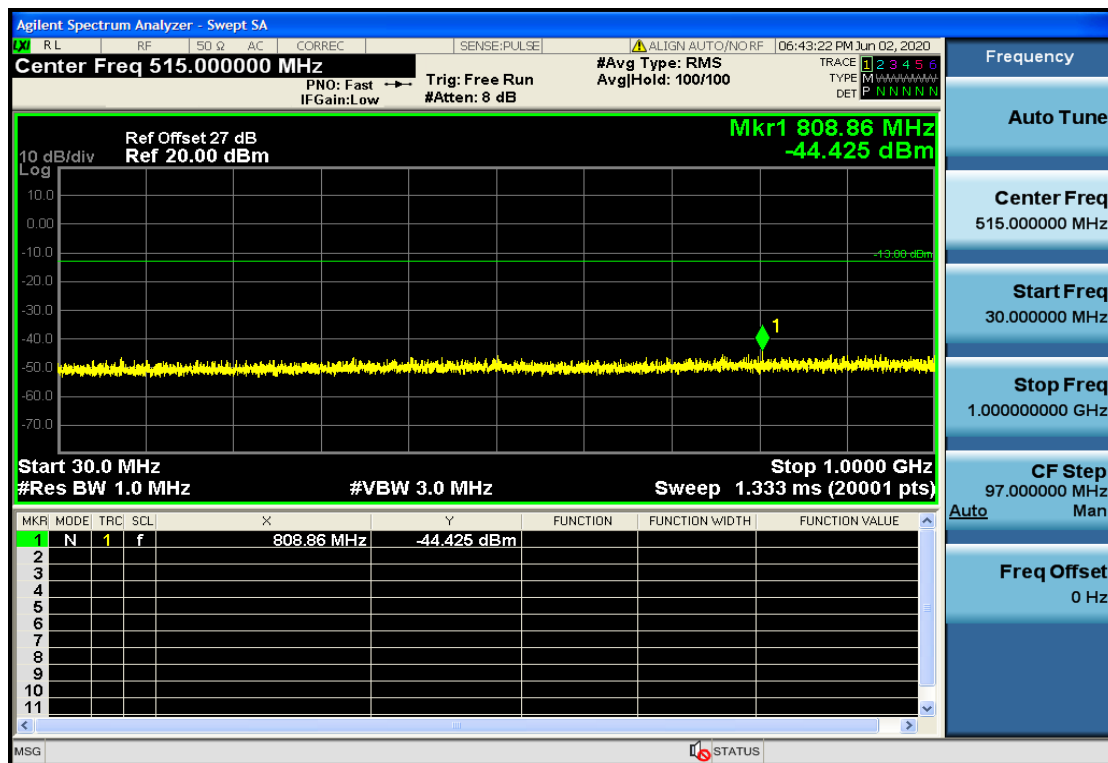

OB25-3-1851.5-QPSK-1#LOW@30mHz-1GHz@Pass

OB25-3-1851.5-QPSK-1#LOW@7GHz-13.6GHz@Pass

OB25-3-1851.5-QPSK-15#LOW@13.6GHz-20GHz@Pass

OB25-3-1851.5-QPSK-15#LOW@1GHz-7GHz@Pass

OB25-3-1851.5-QPSK-15#LOW@30mHz-1GHz@Pass