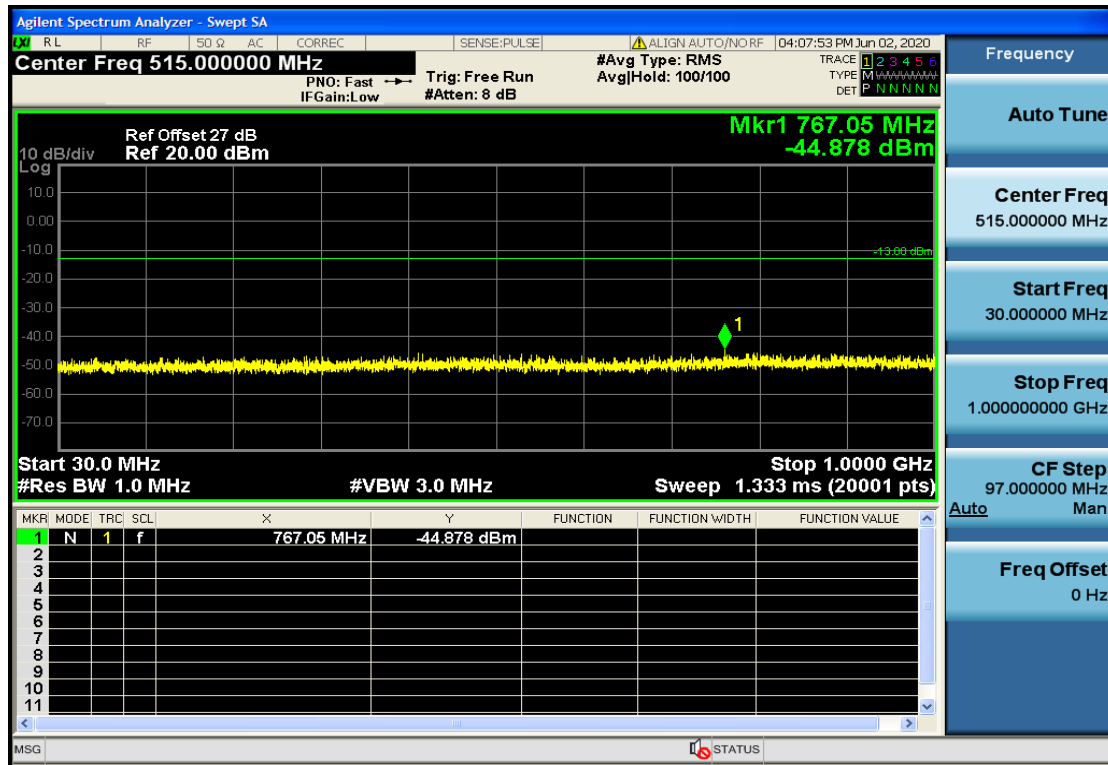

OB4-1.4-1710.7-QPSK-6#LOW@30mHz-1GHz@Pass

OB4-1.4-1710.7-QPSK-6#LOW@7GHz-13.6GHz@Pass

OB4-1.4-1732.5-QPSK-1#HIGH@13.6GHz-20GHz@Pass

OB4-1.4-1732.5-QPSK-1#HIGH@1GHz-7GHz@Pass

OB4-1.4-1732.5-QPSK-1#HIGH@30mHz-1GHz@Pass