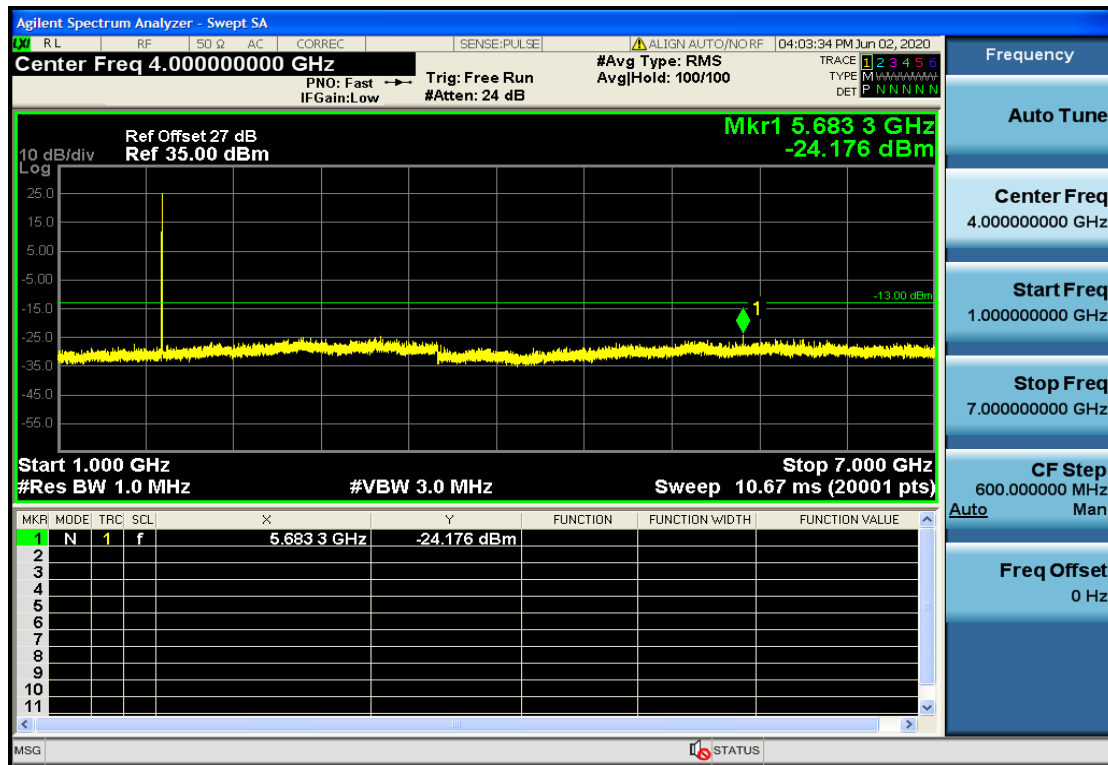

OB4-1.4-1710.7-QPSK-1#LOW@1GHz-7GHz@Pass

OB4-1.4-1710.7-QPSK-1#LOW@30mHz-1GHz@Pass

OB4-1.4-1710.7-QPSK-1#LOW@7GHz-13.6GHz@Pass

OB4-1.4-1710.7-QPSK-6#LOW@13.6GHz-20GHz@Pass

OB4-1.4-1710.7-QPSK-6#LOW@1GHz-7GHz@Pass