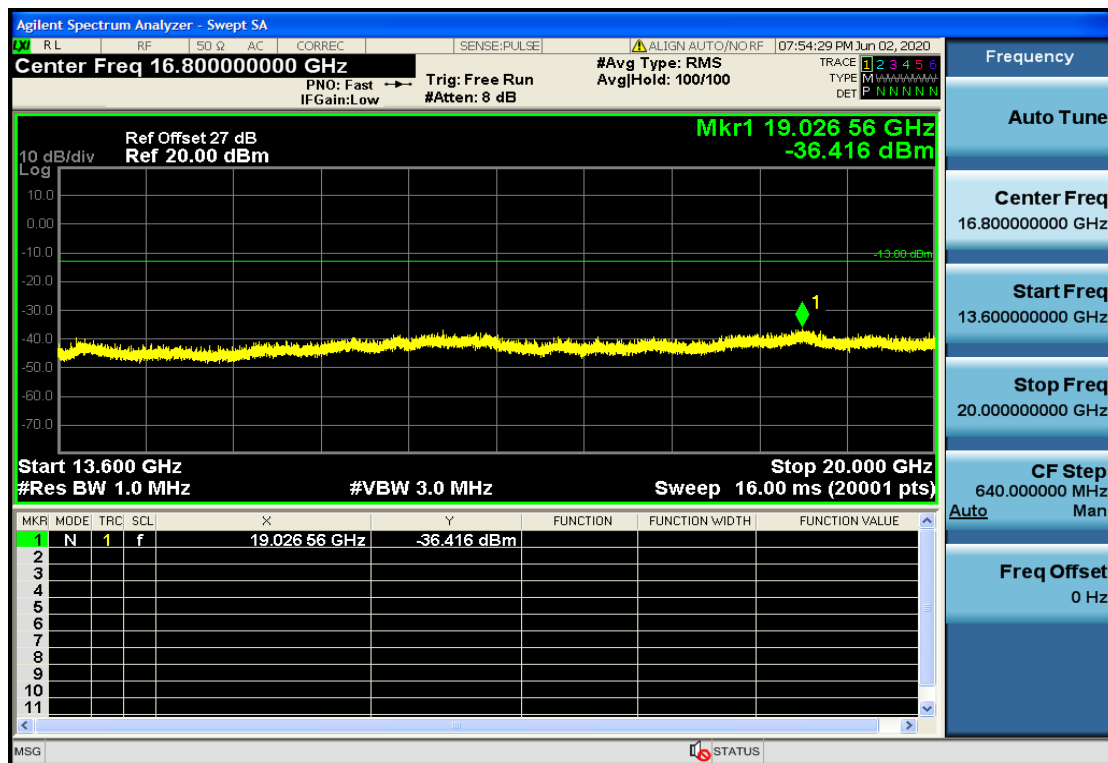

OB25-20-1882.5-QPSK-100#LOW@30mHz-1GHz@Pass

OB25-20-1882.5-QPSK-100#LOW@7GHz-13.6GHz@Pass

OB25-20-1905-QPSK-1#HIGH@13.6GHz-20GHz@Pass

OB25-20-1905-QPSK-1#HIGH@1GHz-7GHz@Pass

OB25-20-1905-QPSK-1#HIGH@30mHz-1GHz@Pass

OB25-20-1905-QPSK-1#HIGH@7GHz-13.6GHz@Pass

OB25-20-1905-QPSK-1#LOW@13.6GHz-20GHz@Pass

OB25-20-1905-QPSK-1#LOW@1GHz-7GHz@Pass

OB25-20-1905-QPSK-1#LOW@30mHz-1GHz@Pass

OB25-20-1905-QPSK-1#LOW@7GHz-13.6GHz@Pass