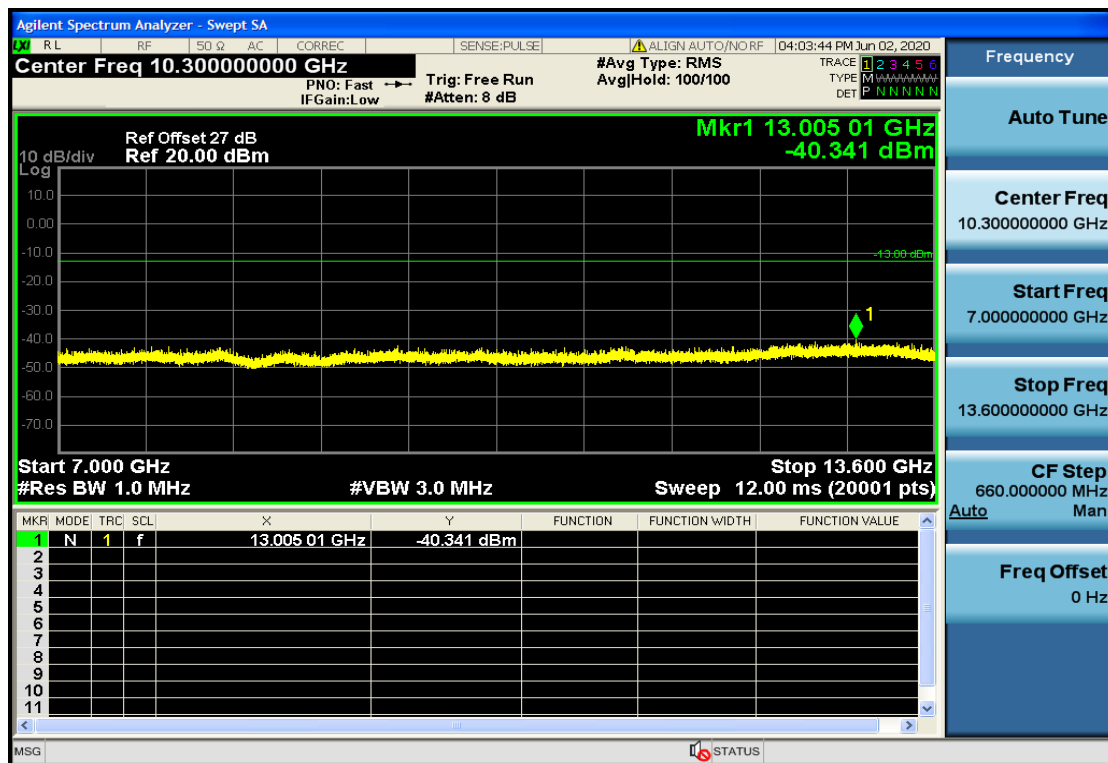

OB4-1.4-1710.7-QPSK-6#LOW@7GHz-13.6GHz@Pass