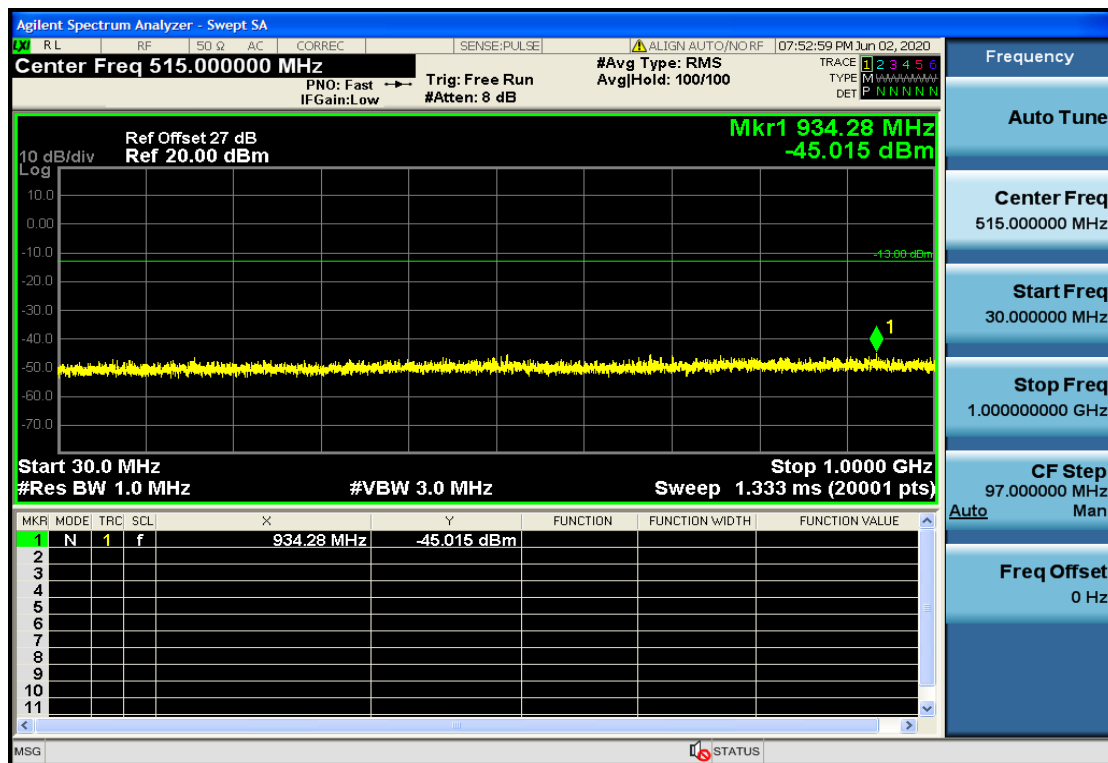

OB25-20-1905-QPSK-100#LOW@30mHz-1GHz@Pass