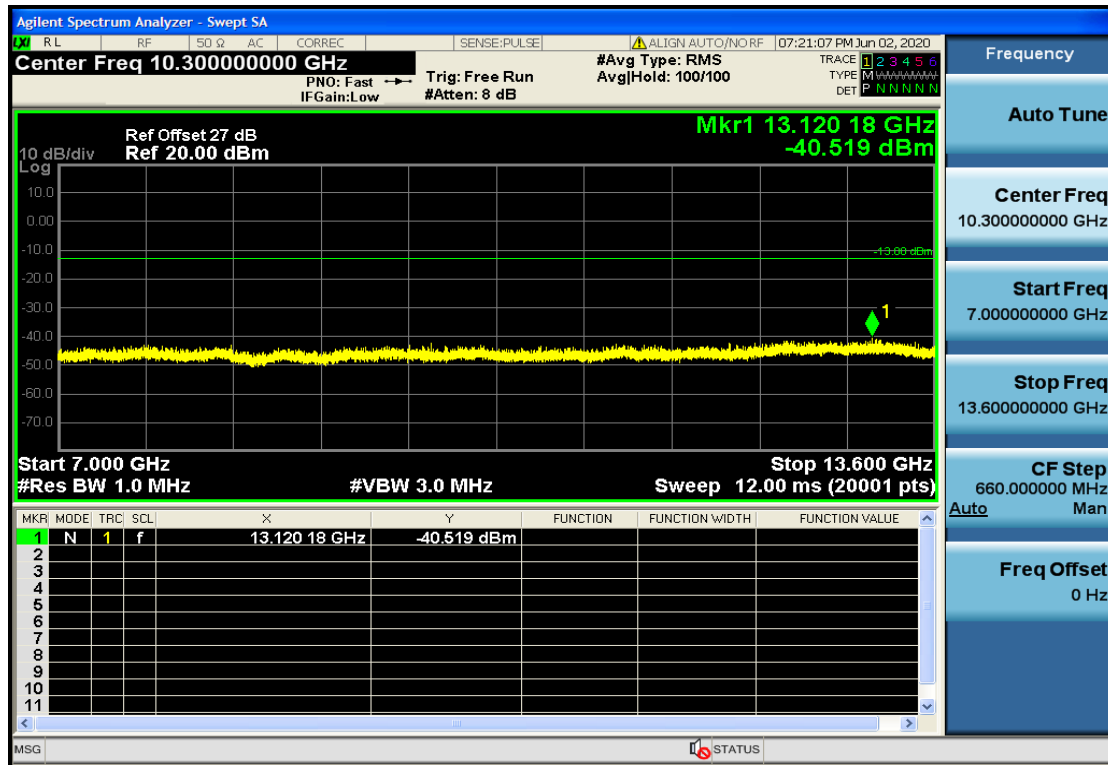

OB25-20-1860-QPSK-1#LOW@7GHz-13.6GHz@Pass