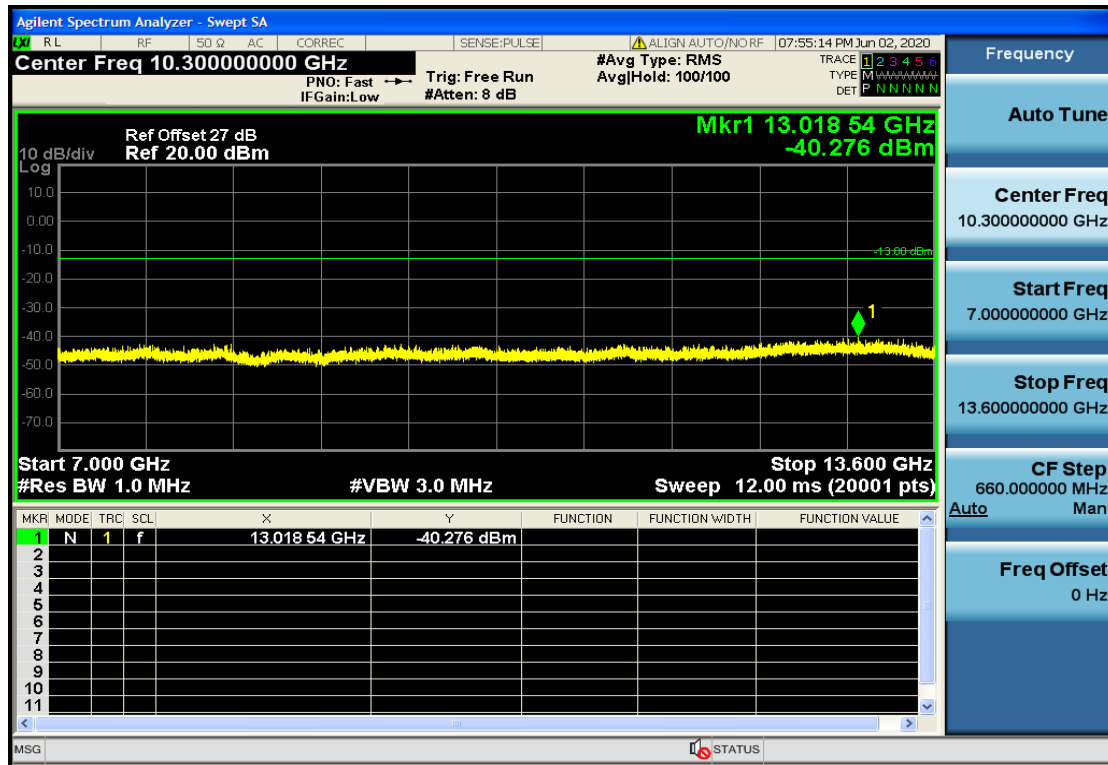

OB25-20-1905-QPSK-1#HIGH@7GHz-13.6GHz@Pass