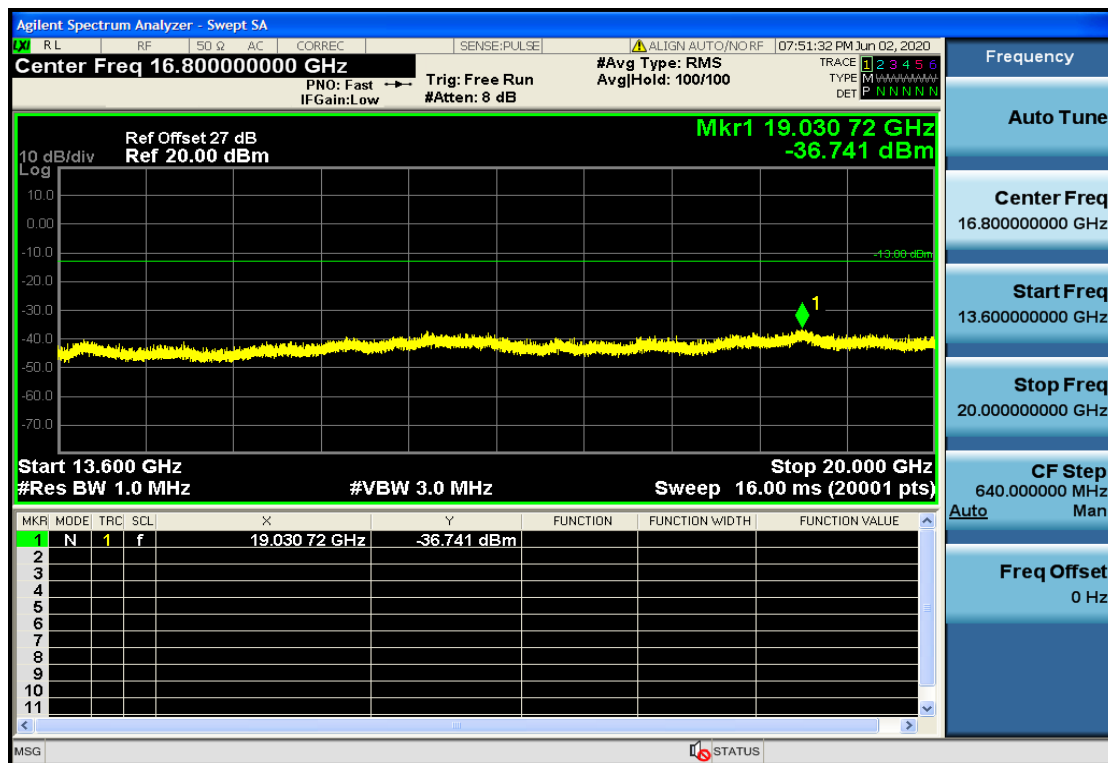

OB25-20-1882.5-QPSK-1#HIGH@13.6GHz-20GHz@Pass

OB25-20-1882.5-QPSK-1#HIGH@1GHz-7GHz@Pass

OB25-20-1882.5-QPSK-1#HIGH@30mHz-1GHz@Pass

OB25-20-1882.5-QPSK-1#HIGH@7GHz-13.6GHz@Pass

OB25-20-1882.5-QPSK-1#LOW@13.6GHz-20GHz@Pass

OB25-20-1882.5-QPSK-1#LOW@1GHz-7GHz@Pass

OB25-20-1882.5-QPSK-1#LOW@30mHz-1GHz@Pass

OB25-20-1882.5-QPSK-1#LOW@7GHz-13.6GHz@Pass

OB25-20-1882.5-QPSK-100#LOW@13.6GHz-20GHz@Pass

OB25-20-1882.5-QPSK-100#LOW@1GHz-7GHz@Pass