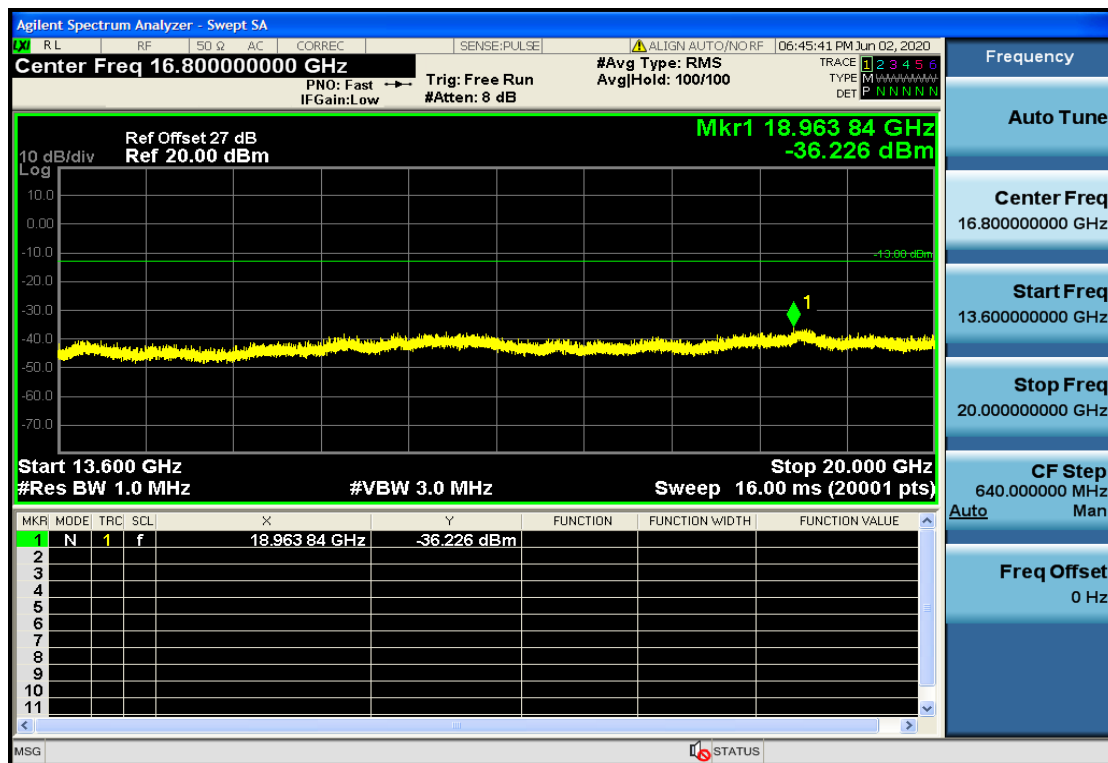

OB25-20-1905-QPSK-100#LOW@13.6GHz-20GHz@Pass

OB25-20-1905-QPSK-100#LOW@1GHz-7GHz@Pass

OB25-20-1905-QPSK-100#LOW@30mHz-1GHz@Pass

OB25-20-1905-QPSK-100#LOW@7GHz-13.6GHz@Pass

OB25-3-1851.5-QPSK-1#HIGH@13.6GHz-20GHz@Pass