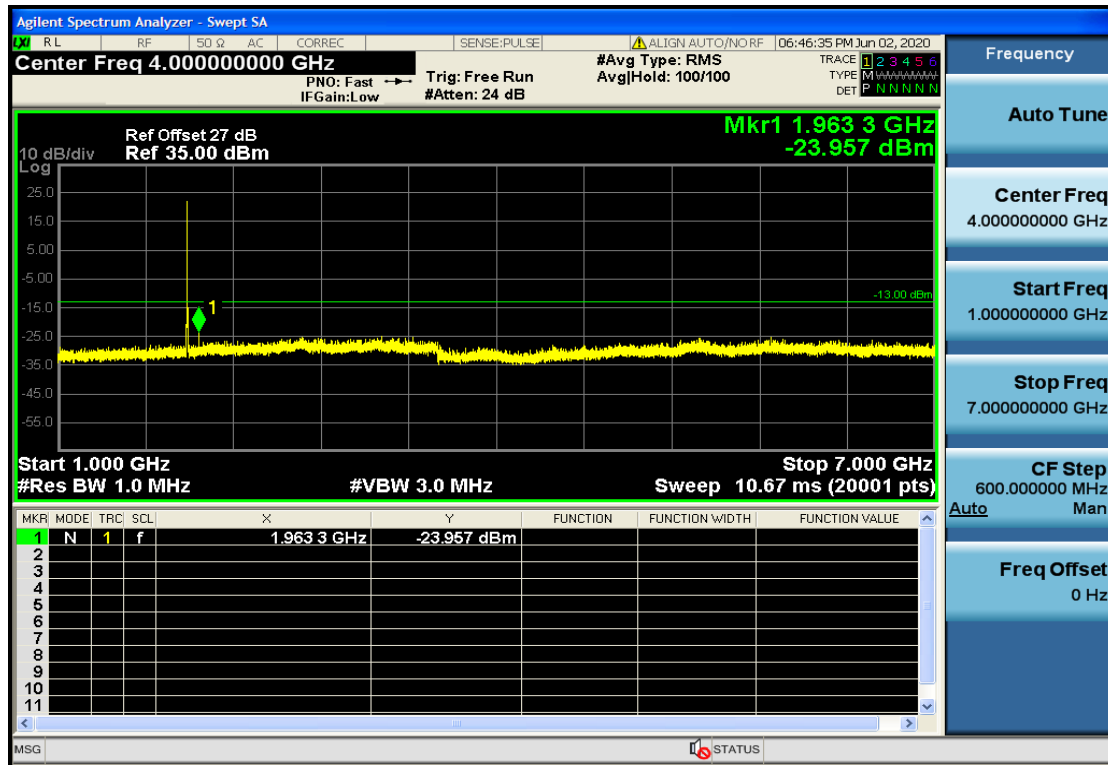

OB25-3-1882.5-QPSK-15#LOW@1GHz-7GHz@Pass