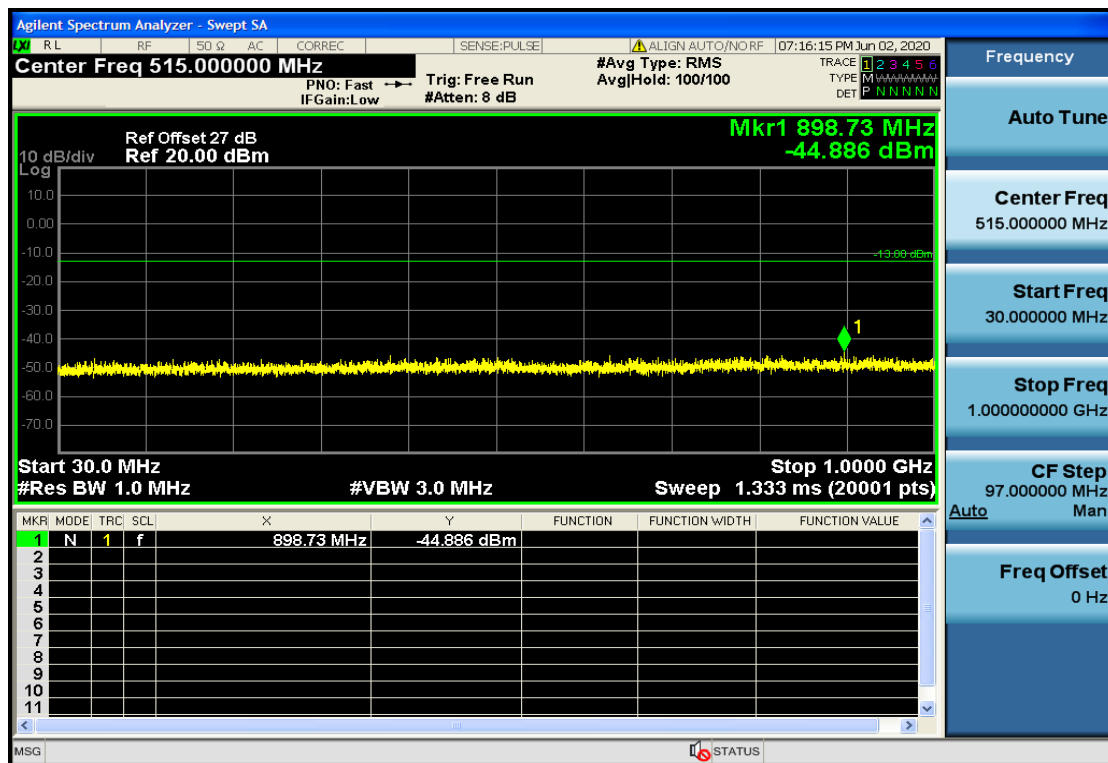

OB25-15-1907.5-QPSK-75#LOW@1GHz-7GHz@Pass

OB25-15-1907.5-QPSK-75#LOW@30mHz-1GHz@Pass

OB25-15-1907.5-QPSK-75#LOW@7GHz-13.6GHz@Pass

OB25-20-1860-QPSK-1#HIGH@13.6GHz-20GHz@Pass

OB25-20-1860-QPSK-1#HIGH@1GHz-7GHz@Pass

OB25-20-1860-QPSK-1#HIGH@30mHz-1GHz@Pass

OB25-20-1860-QPSK-1#HIGH@7GHz-13.6GHz@Pass

OB25-20-1860-QPSK-1#LOW@13.6GHz-20GHz@Pass

OB25-20-1860-QPSK-1#LOW@1GHz-7GHz@Pass

OB25-20-1860-QPSK-1#LOW@30mHz-1GHz@Pass