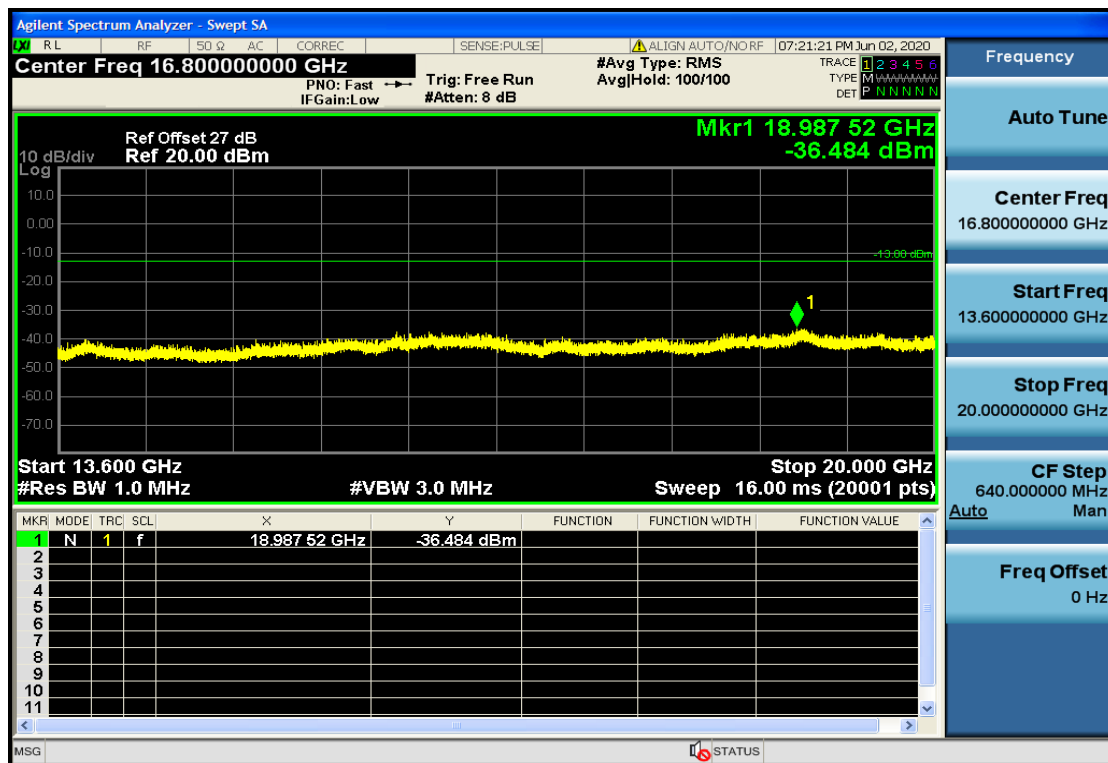

OB25-15-1907.5-QPSK-75#LOW@1GHz-7GHz@Pass

OB25-15-1907.5-QPSK-75#LOW@30mHz-1GHz@Pass

OB25-15-1907.5-QPSK-75#LOW@7GHz-13.6GHz@Pass

OB25-20-1860-QPSK-1#HIGH@13.6GHz-20GHz@Pass

OB25-20-1860-QPSK-1#HIGH@1GHz-7GHz@Pass

OB25-20-1860-QPSK-1#HIGH@30mHz-1GHz@Pass

OB25-20-1860-QPSK-1#HIGH@7GHz-13.6GHz@Pass

OB25-20-1860-QPSK-1#LOW@13.6GHz-20GHz@Pass

OB25-20-1860-QPSK-1#LOW@1GHz-7GHz@Pass

OB25-20-1860-QPSK-1#LOW@30mHz-1GHz@Pass