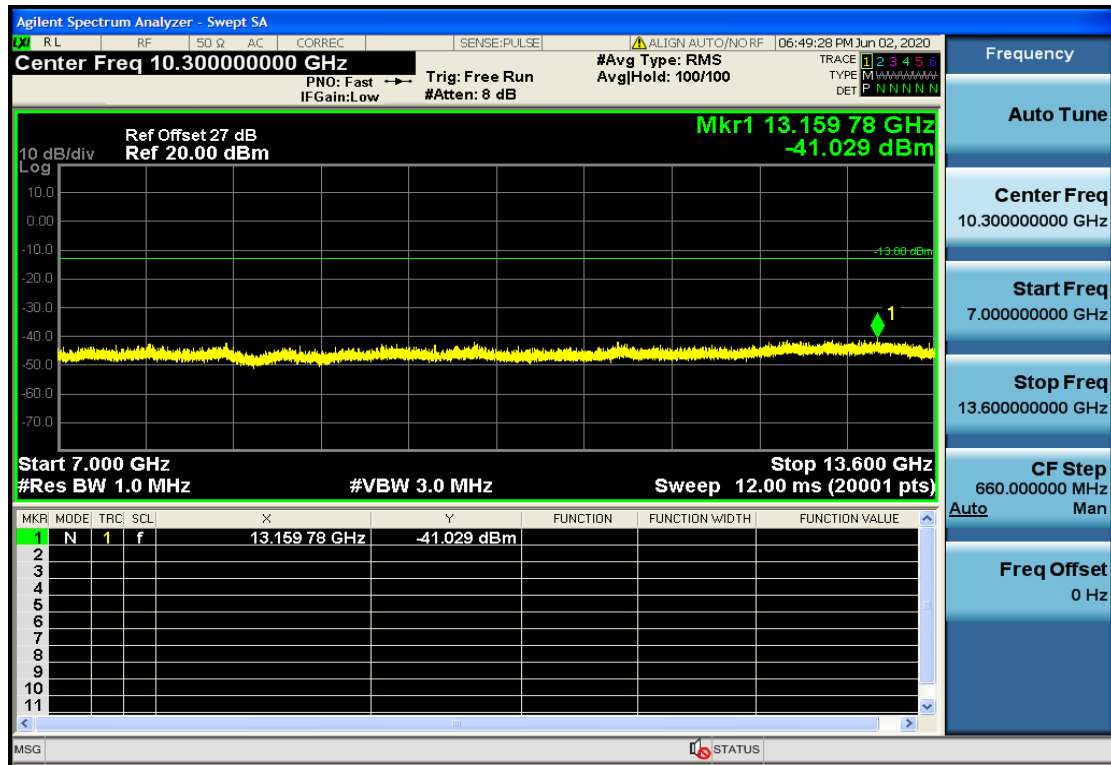

OB25-3-1913.5-QPSK-1#LOW@7GHz-13.6GHz@Pass

OB25-3-1913.5-QPSK-15#LOW@13.6GHz-20GHz@Pass

OB25-3-1913.5-QPSK-15#LOW@1GHz-7GHz@Pass

OB25-3-1913.5-QPSK-15#LOW@30mHz-1GHz@Pass

OB25-3-1913.5-QPSK-15#LOW@7GHz-13.6GHz@Pass