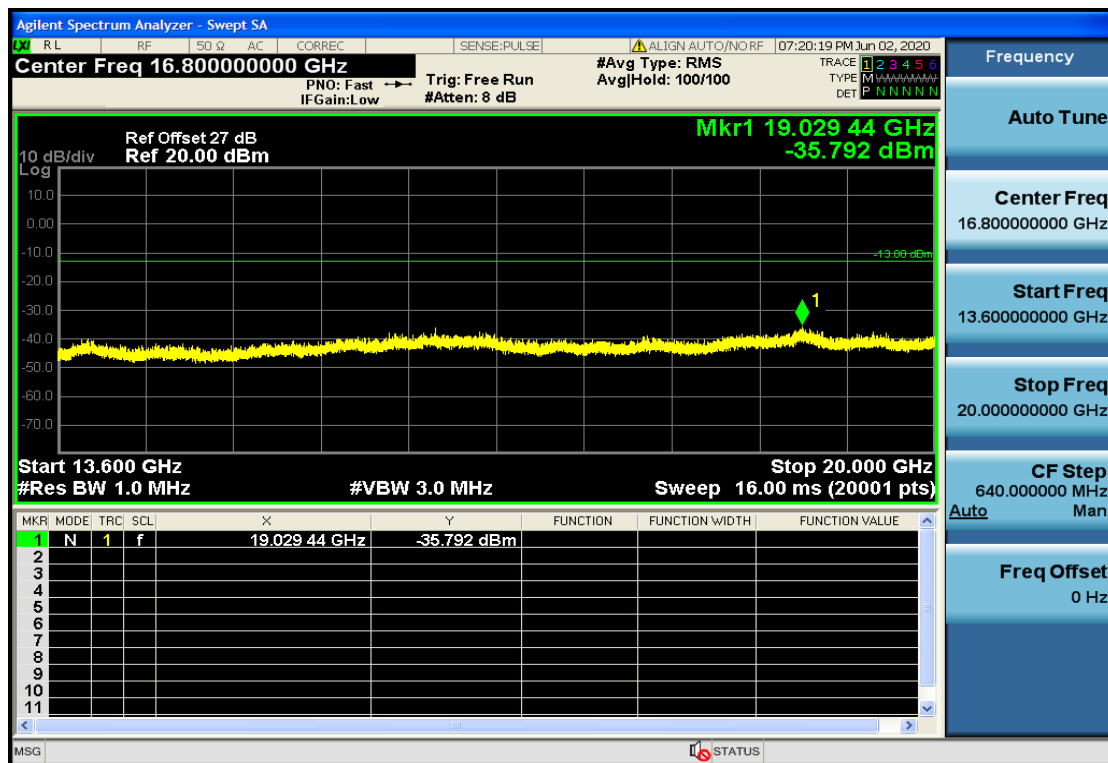

OB25-20-1860-QPSK-1#HIGH@30mHz-1GHz@Pass

OB25-20-1860-QPSK-1#HIGH@7GHz-13.6GHz@Pass

OB25-20-1860-QPSK-1#LOW@13.6GHz-20GHz@Pass

OB25-20-1860-QPSK-1#LOW@1GHz-7GHz@Pass

OB25-20-1860-QPSK-1#LOW@30mHz-1GHz@Pass

OB25-20-1860-QPSK-1#LOW@7GHz-13.6GHz@Pass

OB25-20-1860-QPSK-100#LOW@13.6GHz-20GHz@Pass

OB25-20-1860-QPSK-100#LOW@1GHz-7GHz@Pass

OB25-20-1860-QPSK-100#LOW@30mHz-1GHz@Pass

OB25-20-1860-QPSK-100#LOW@7GHz-13.6GHz@Pass