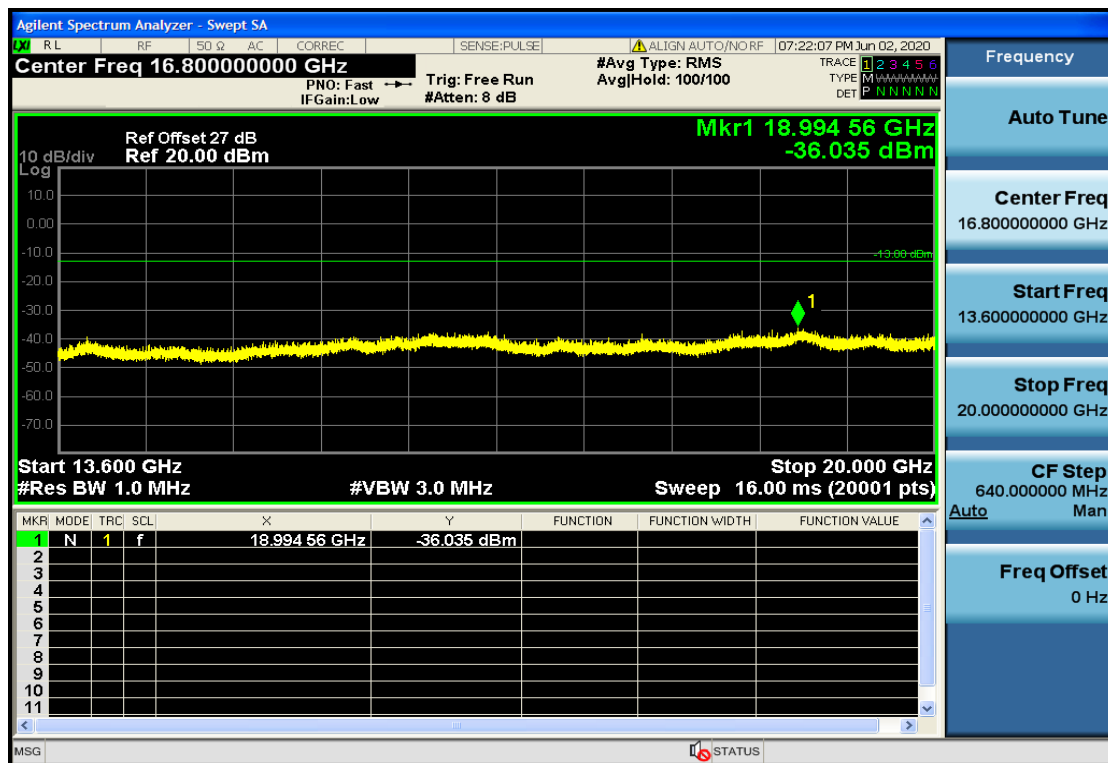

OB25-15-1907.5-QPSK-75#LOW@1GHz-7GHz@Pass

OB25-15-1907.5-QPSK-75#LOW@30mHz-1GHz@Pass

OB25-15-1907.5-QPSK-75#LOW@7GHz-13.6GHz@Pass

OB25-20-1860-QPSK-1#HIGH@13.6GHz-20GHz@Pass

OB25-20-1860-QPSK-1#HIGH@1GHz-7GHz@Pass

OB25-20-1860-QPSK-1#HIGH@30mHz-1GHz@Pass

OB25-20-1860-QPSK-1#HIGH@7GHz-13.6GHz@Pass

OB25-20-1860-QPSK-1#LOW@13.6GHz-20GHz@Pass

OB25-20-1860-QPSK-1#LOW@1GHz-7GHz@Pass

OB25-20-1860-QPSK-1#LOW@30mHz-1GHz@Pass