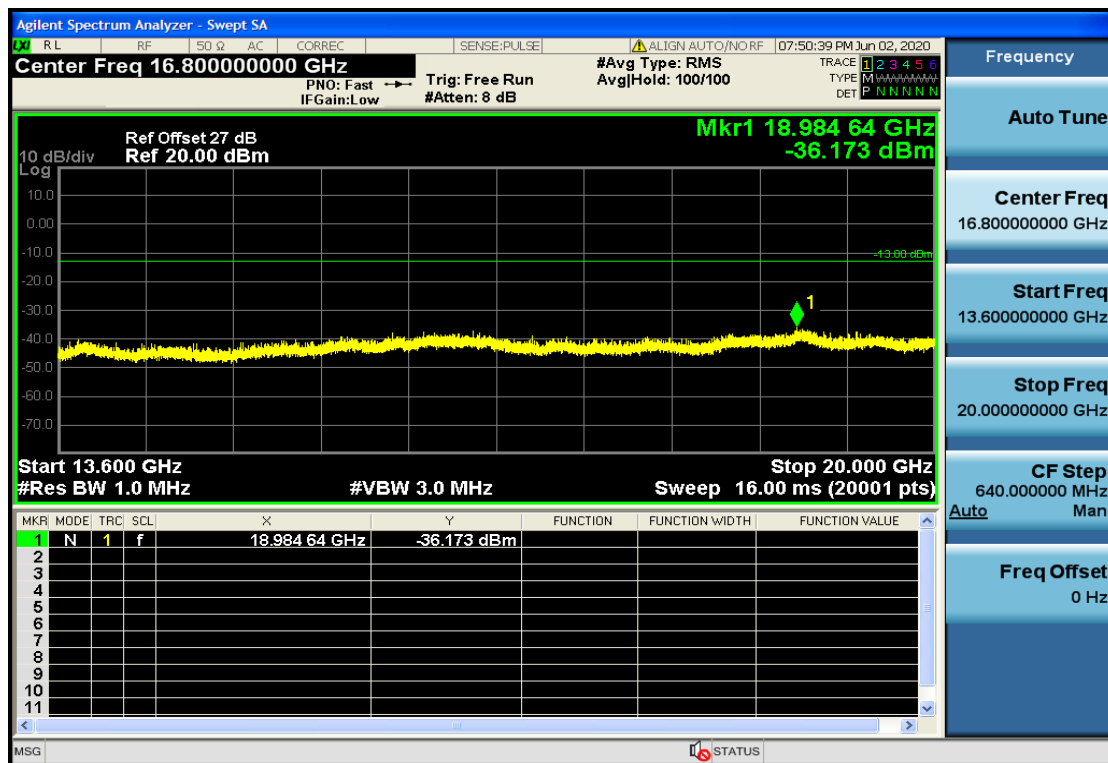

OB25-20-1882.5-QPSK-1#LOW@1GHz-7GHz@Pass

OB25-20-1882.5-QPSK-1#LOW@30mHz-1GHz@Pass

OB25-20-1882.5-QPSK-1#LOW@7GHz-13.6GHz@Pass

OB25-20-1882.5-QPSK-100#LOW@13.6GHz-20GHz@Pass

OB25-20-1882.5-QPSK-100#LOW@1GHz-7GHz@Pass

OB25-20-1882.5-QPSK-100#LOW@30mHz-1GHz@Pass

OB25-20-1882.5-QPSK-100#LOW@7GHz-13.6GHz@Pass

OB25-20-1905-QPSK-1#HIGH@13.6GHz-20GHz@Pass

OB25-20-1905-QPSK-1#HIGH@1GHz-7GHz@Pass

OB25-20-1905-QPSK-1#HIGH@30mHz-1GHz@Pass