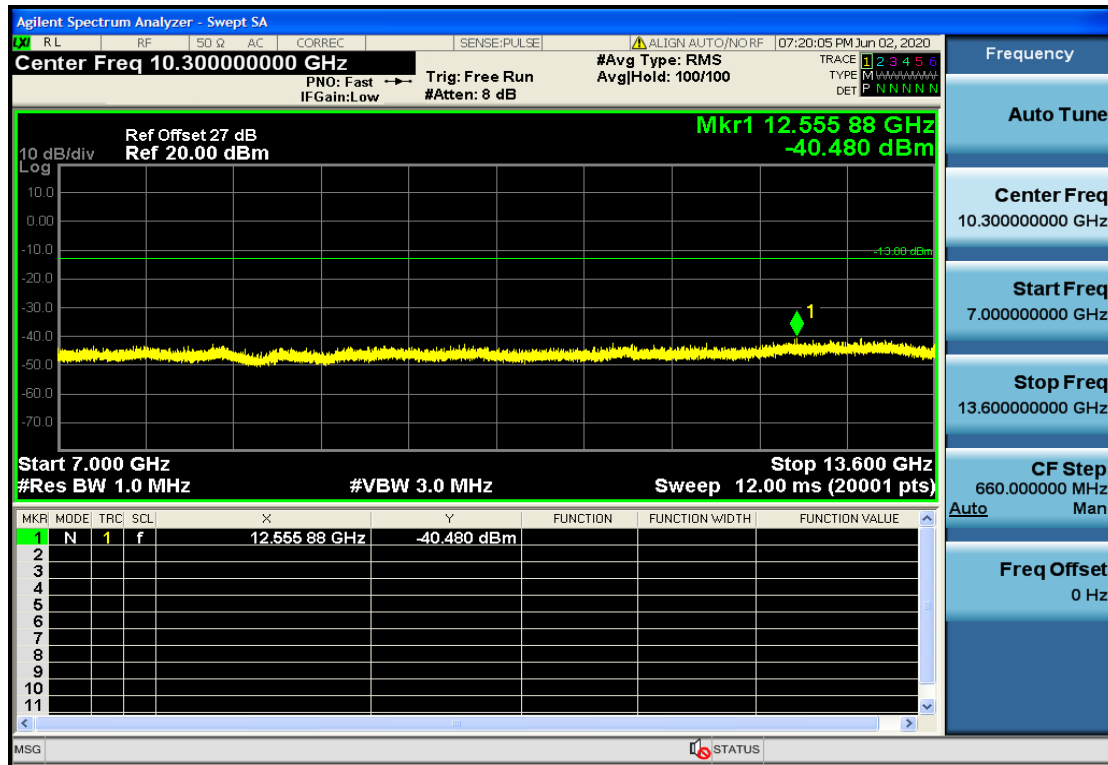

OB25-20-1860-QPSK-1#LOW@7GHz-13.6GHz@Pass

OB25-20-1860-QPSK-100#LOW@13.6GHz-20GHz@Pass

OB25-20-1860-QPSK-100#LOW@1GHz-7GHz@Pass

OB25-20-1860-QPSK-100#LOW@30mHz-1GHz@Pass

OB25-20-1860-QPSK-100#LOW@7GHz-13.6GHz@Pass

OB25-20-1882.5-QPSK-1#HIGH@13.6GHz-20GHz@Pass

OB25-20-1882.5-QPSK-1#HIGH@1GHz-7GHz@Pass

OB25-20-1882.5-QPSK-1#HIGH@30mHz-1GHz@Pass

OB25-20-1882.5-QPSK-1#HIGH@7GHz-13.6GHz@Pass

OB25-20-1882.5-QPSK-1#LOW@13.6GHz-20GHz@Pass