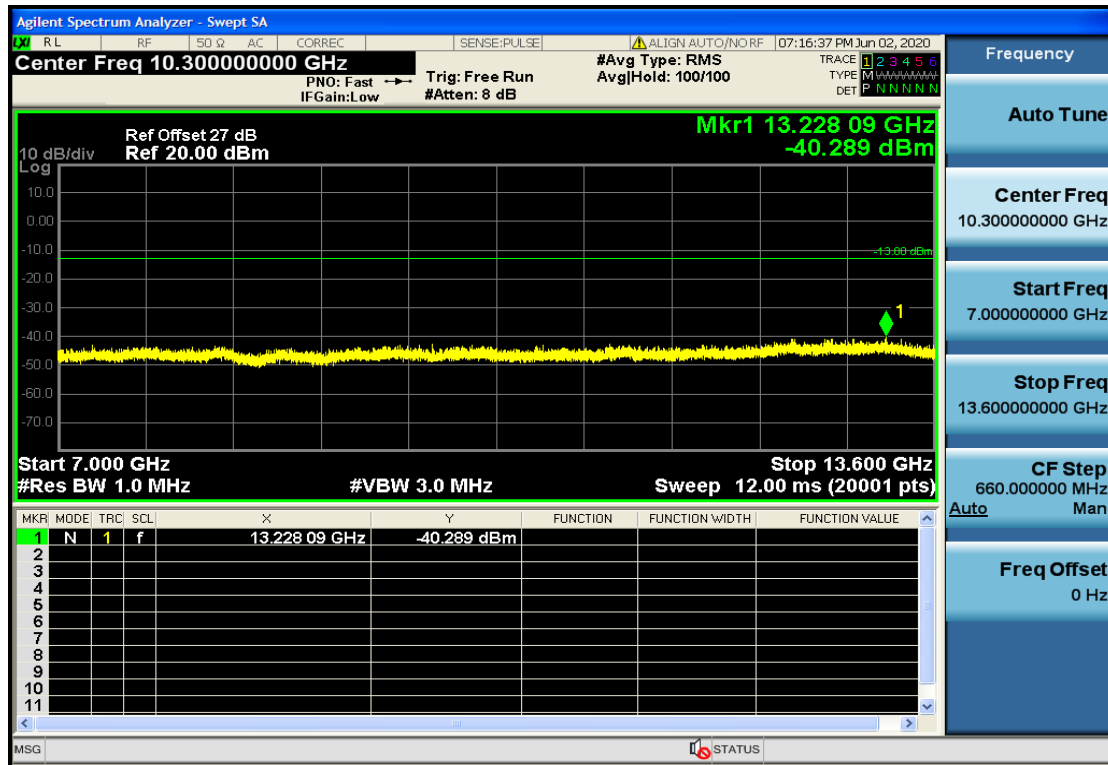

OB25-15-1907.5-QPSK-75#LOW@1GHz-7GHz@Pass

OB25-15-1907.5-QPSK-75#LOW@30mHz-1GHz@Pass

OB25-15-1907.5-QPSK-75#LOW@7GHz-13.6GHz@Pass

OB25-20-1860-QPSK-1#HIGH@13.6GHz-20GHz@Pass

OB25-20-1860-QPSK-1#HIGH@1GHz-7GHz@Pass

OB25-20-1860-QPSK-1#HIGH@30mHz-1GHz@Pass

OB25-20-1860-QPSK-1#HIGH@7GHz-13.6GHz@Pass

OB25-20-1860-QPSK-1#LOW@13.6GHz-20GHz@Pass

OB25-20-1860-QPSK-1#LOW@1GHz-7GHz@Pass

OB25-20-1860-QPSK-1#LOW@30mHz-1GHz@Pass