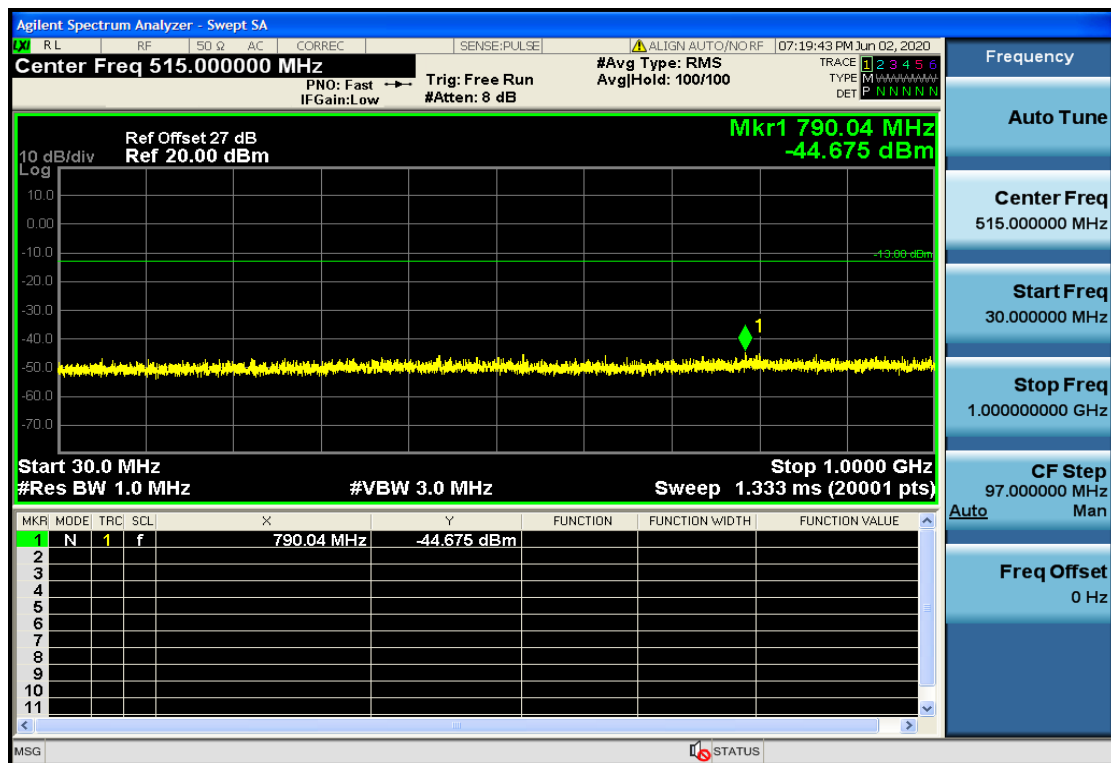

OB25-20-1860-QPSK-1#LOW@7GHz-13.6GHz@Pass

OB25-20-1860-QPSK-100#LOW@13.6GHz-20GHz@Pass

OB25-20-1860-QPSK-100#LOW@1GHz-7GHz@Pass

OB25-20-1860-QPSK-100#LOW@30mHz-1GHz@Pass

OB25-20-1860-QPSK-100#LOW@7GHz-13.6GHz@Pass

OB25-20-1882.5-QPSK-1#HIGH@13.6GHz-20GHz@Pass

OB25-20-1882.5-QPSK-1#HIGH@1GHz-7GHz@Pass

OB25-20-1882.5-QPSK-1#HIGH@30mHz-1GHz@Pass

OB25-20-1882.5-QPSK-1#HIGH@7GHz-13.6GHz@Pass

OB25-20-1882.5-QPSK-1#LOW@13.6GHz-20GHz@Pass