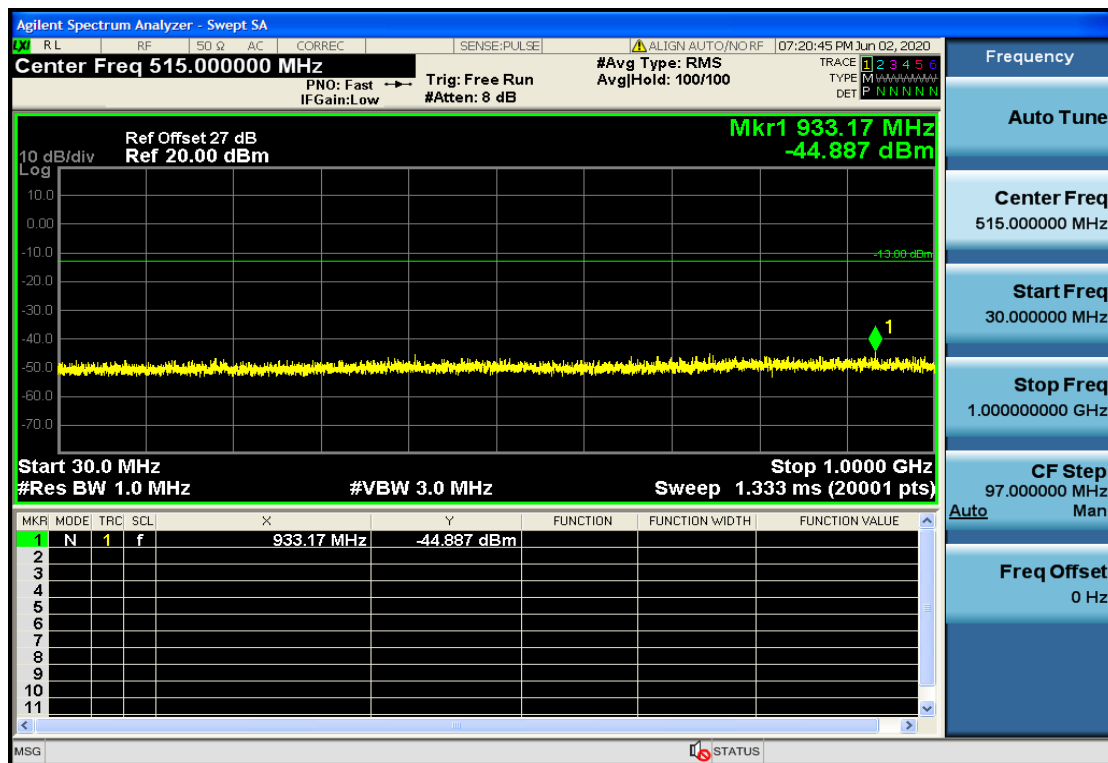

OB25-20-1860-QPSK-1#HIGH@30mHz-1GHz@Pass

OB25-20-1860-QPSK-1#HIGH@7GHz-13.6GHz@Pass

OB25-20-1860-QPSK-1#LOW@13.6GHz-20GHz@Pass

OB25-20-1860-QPSK-1#LOW@1GHz-7GHz@Pass

OB25-20-1860-QPSK-1#LOW@30mHz-1GHz@Pass