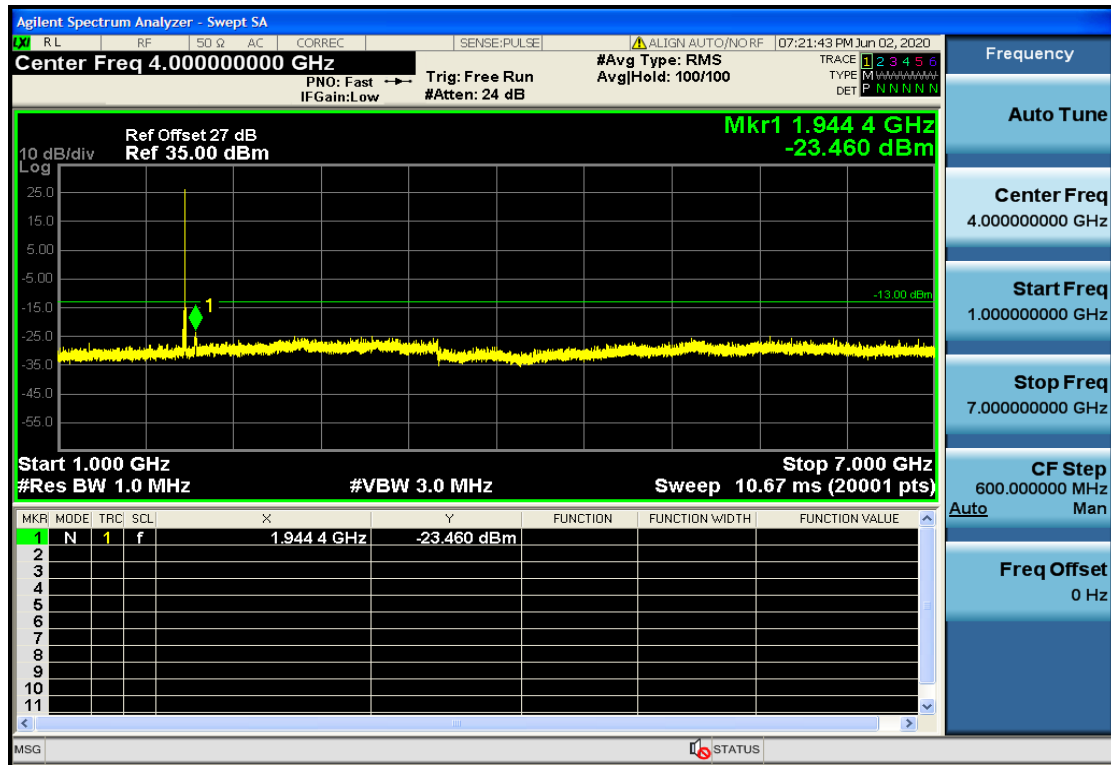

OB25-15-1907.5-QPSK-75#LOW@1GHz-7GHz@Pass

OB25-15-1907.5-QPSK-75#LOW@30mHz-1GHz@Pass

OB25-15-1907.5-QPSK-75#LOW@7GHz-13.6GHz@Pass

OB25-20-1860-QPSK-1#HIGH@13.6GHz-20GHz@Pass

OB25-20-1860-QPSK-1#HIGH@1GHz-7GHz@Pass

OB25-20-1860-QPSK-1#HIGH@30mHz-1GHz@Pass

OB25-20-1860-QPSK-1#HIGH@7GHz-13.6GHz@Pass

OB25-20-1860-QPSK-1#LOW@13.6GHz-20GHz@Pass

OB25-20-1860-QPSK-1#LOW@1GHz-7GHz@Pass

OB25-20-1860-QPSK-1#LOW@30mHz-1GHz@Pass