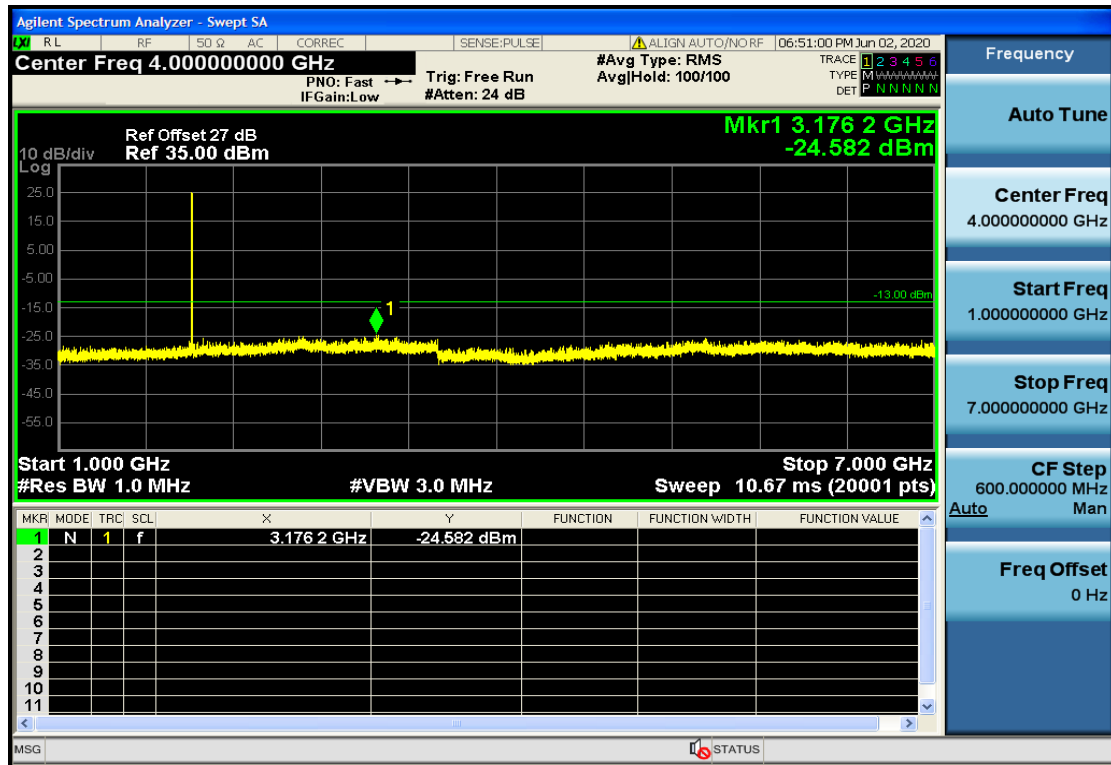

OB25-3-1882.5-QPSK-15#LOW@1GHz-7GHz@Pass

OB25-3-1882.5-QPSK-15#LOW@30mHz-1GHz@Pass

OB25-3-1882.5-QPSK-15#LOW@7GHz-13.6GHz@Pass

OB25-3-1913.5-QPSK-1#HIGH@13.6GHz-20GHz@Pass

OB25-3-1913.5-QPSK-1#HIGH@1GHz-7GHz@Pass