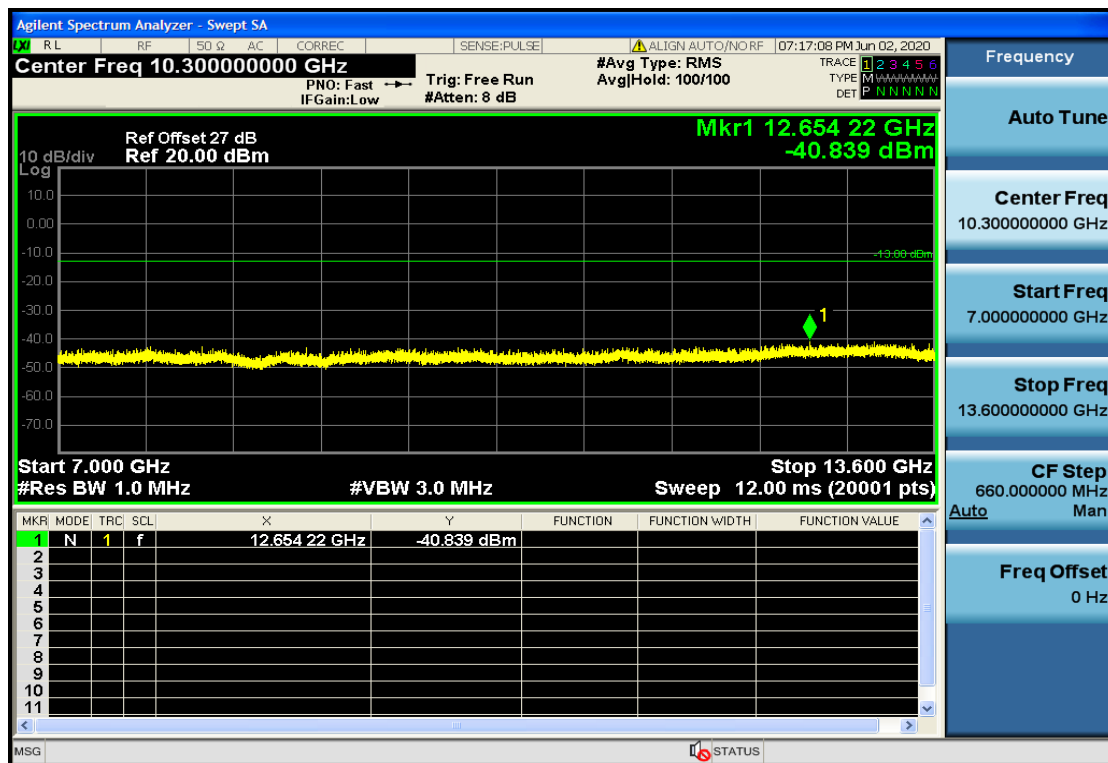

OB25-5-1912.5-QPSK-25#LOW@7GHz-13.6GHz@Pass