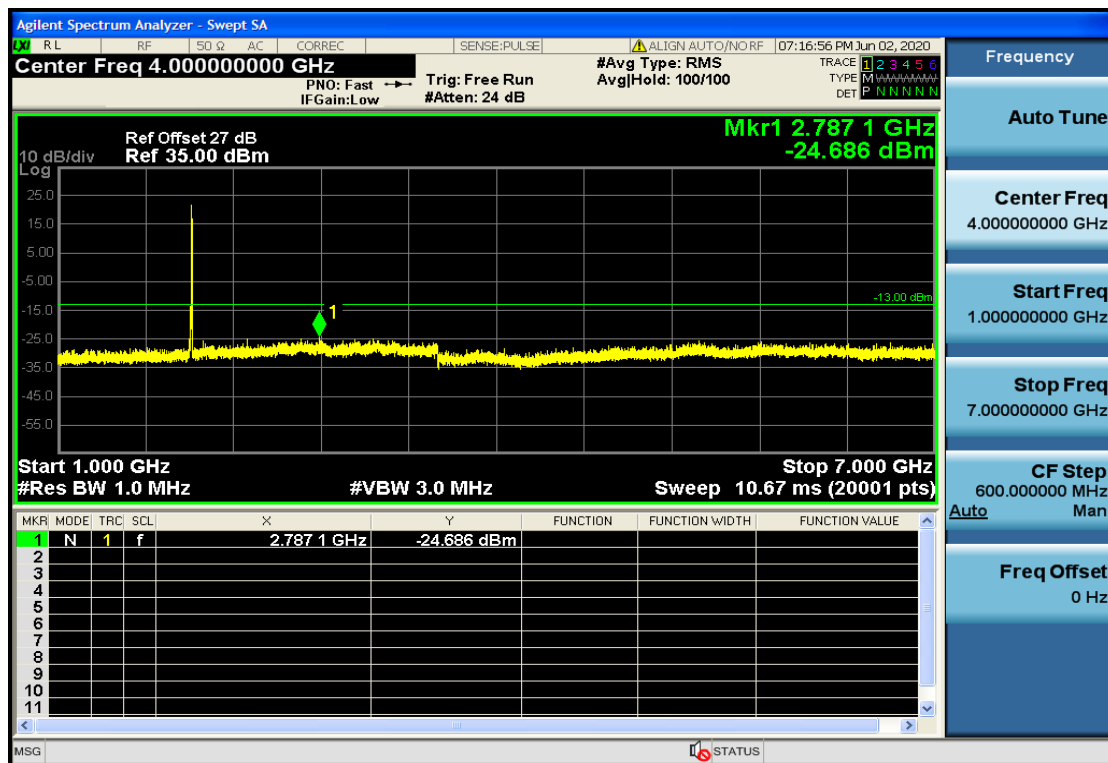

OB25-5-1912.5-QPSK-1#LOW@30mHz-1GHz@Pass

OB25-5-1912.5-QPSK-1#LOW@7GHz-13.6GHz@Pass

OB25-5-1912.5-QPSK-25#LOW@13.6GHz-20GHz@Pass

OB25-5-1912.5-QPSK-25#LOW@1GHz-7GHz@Pass

OB25-5-1912.5-QPSK-25#LOW@30MHz-1GHz@Pass