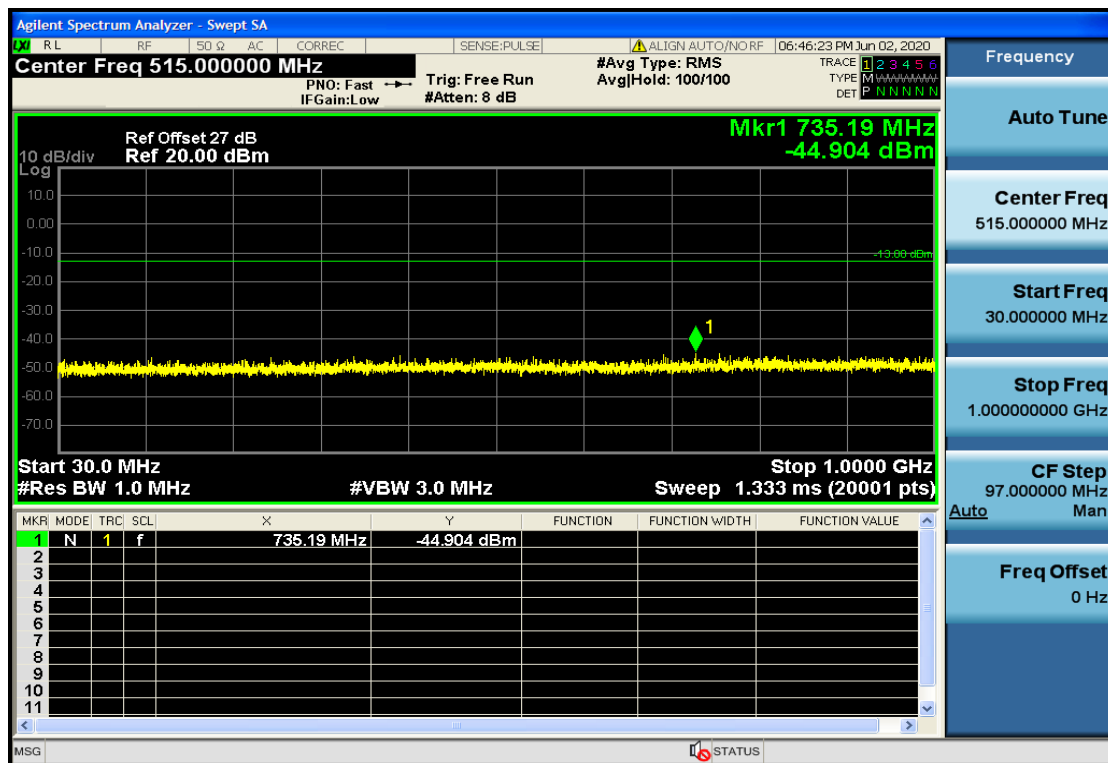

OB25-3-1882.5-QPSK-15#LOW@30mHz-1GHz@Pass