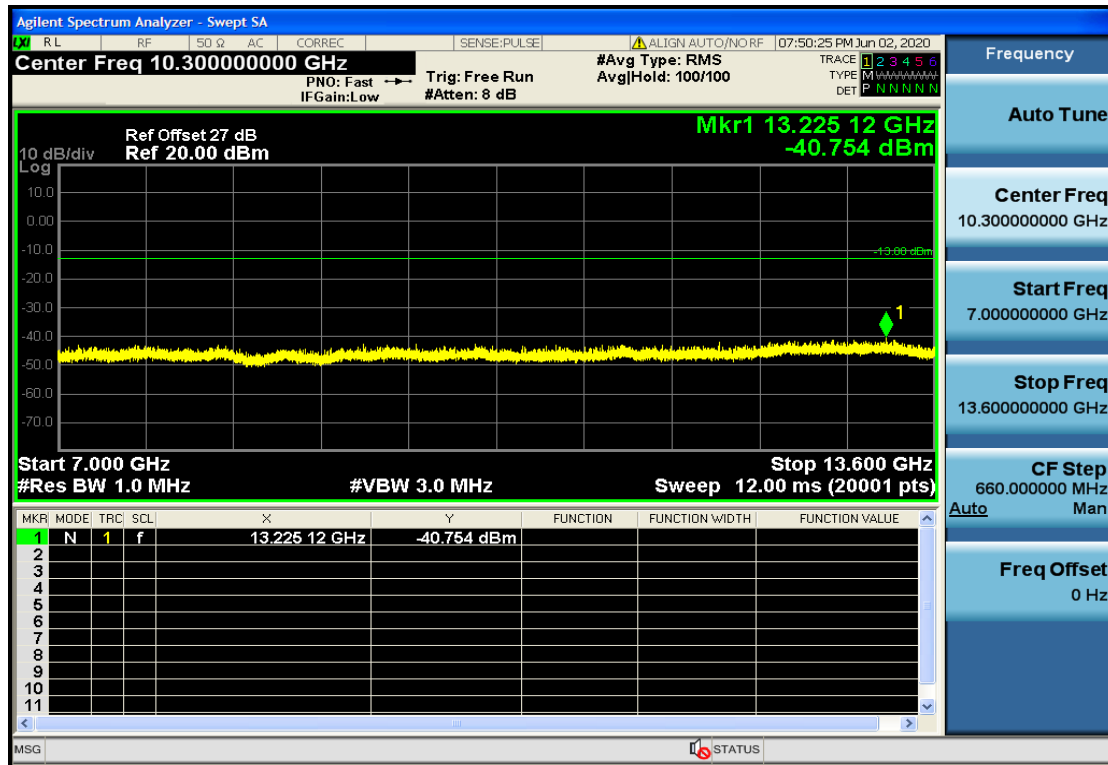

OB25-20-1882.5-QPSK-1#LOW@1GHz-7GHz@Pass

OB25-20-1882.5-QPSK-1#LOW@30mHz-1GHz@Pass

OB25-20-1882.5-QPSK-1#LOW@7GHz-13.6GHz@Pass

OB25-20-1882.5-QPSK-100#LOW@13.6GHz-20GHz@Pass

OB25-20-1882.5-QPSK-100#LOW@1GHz-7GHz@Pass

OB25-20-1882.5-QPSK-100#LOW@30mHz-1GHz@Pass

OB25-20-1882.5-QPSK-100#LOW@7GHz-13.6GHz@Pass

OB25-20-1905-QPSK-1#HIGH@13.6GHz-20GHz@Pass

OB25-20-1905-QPSK-1#HIGH@1GHz-7GHz@Pass

OB25-20-1905-QPSK-1#HIGH@30mHz-1GHz@Pass