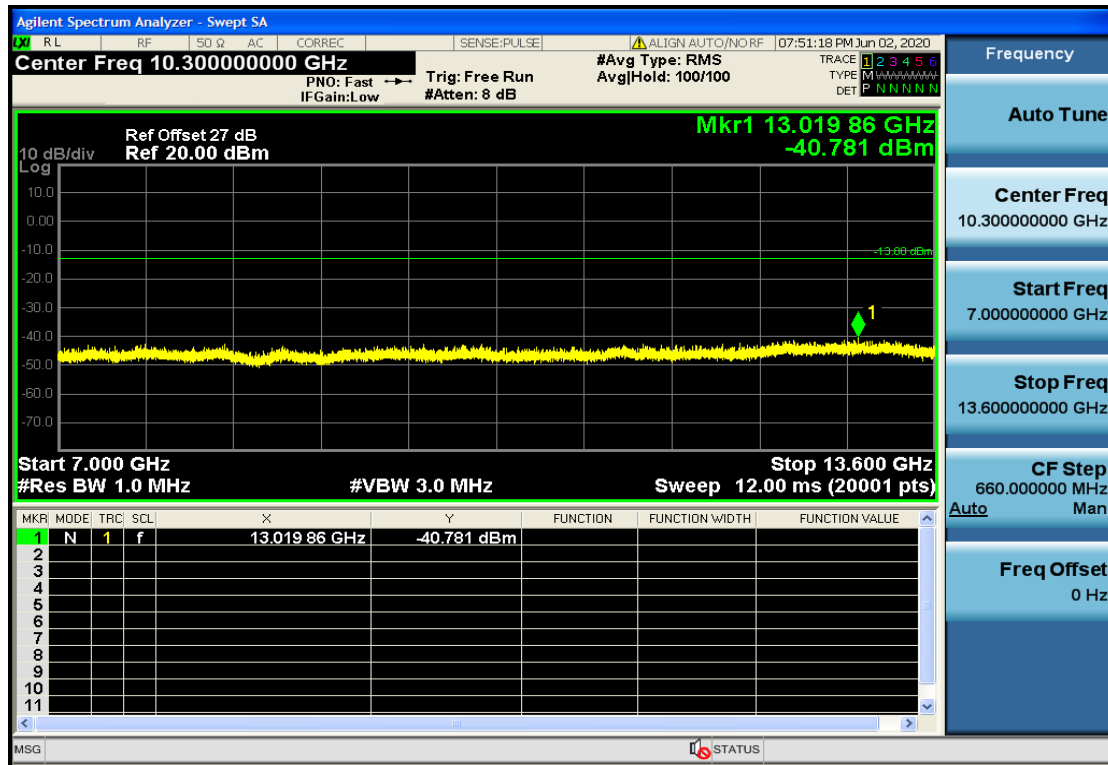

OB25-20-1882.5-QPSK-1#LOW@7GHz-13.6GHz@Pass