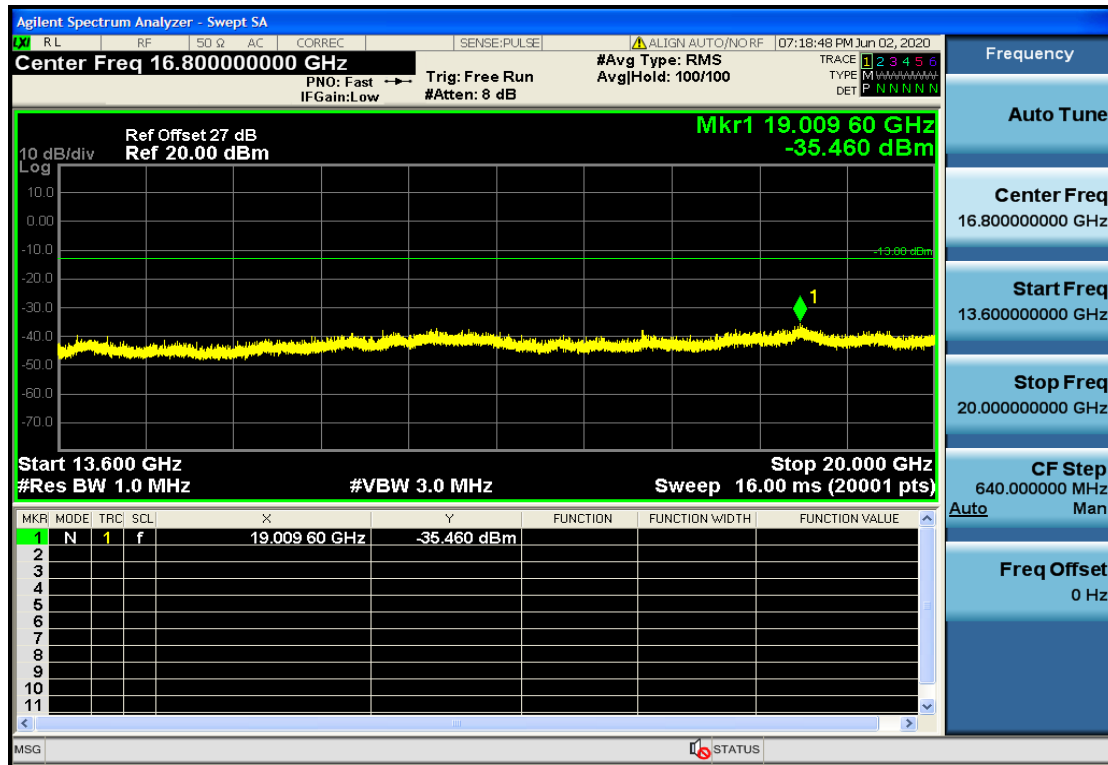

OB25-5-1882.5-QPSK-25#LOW@13.6GHz-20GHz@Pass

OB25-5-1882.5-QPSK-25#LOW@1GHz-7GHz@Pass

OB25-5-1882.5-QPSK-25#LOW@30MHz-1GHz@Pass

OB25-5-1882.5-QPSK-25#LOW@7GHz-13.6GHz@Pass

OB25-5-1912.5-QPSK-1#HIGH@13.6GHz-20GHz@Pass