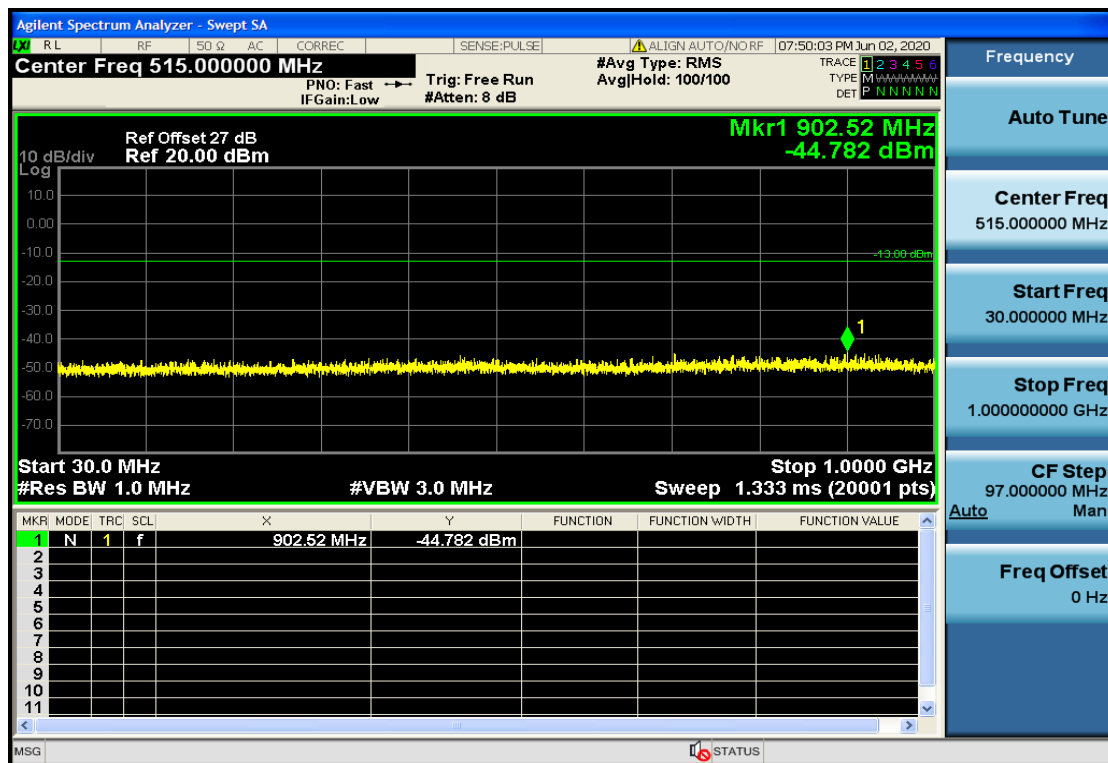

OB25-20-1882.5-QPSK-1#LOW@1GHz-7GHz@Pass

OB25-20-1882.5-QPSK-1#LOW@30mHz-1GHz@Pass

OB25-20-1882.5-QPSK-1#LOW@7GHz-13.6GHz@Pass

OB25-20-1882.5-QPSK-100#LOW@13.6GHz-20GHz@Pass

OB25-20-1882.5-QPSK-100#LOW@1GHz-7GHz@Pass

OB25-20-1882.5-QPSK-100#LOW@30mHz-1GHz@Pass

OB25-20-1882.5-QPSK-100#LOW@7GHz-13.6GHz@Pass

OB25-20-1905-QPSK-1#HIGH@13.6GHz-20GHz@Pass

OB25-20-1905-QPSK-1#HIGH@1GHz-7GHz@Pass

OB25-20-1905-QPSK-1#HIGH@30mHz-1GHz@Pass