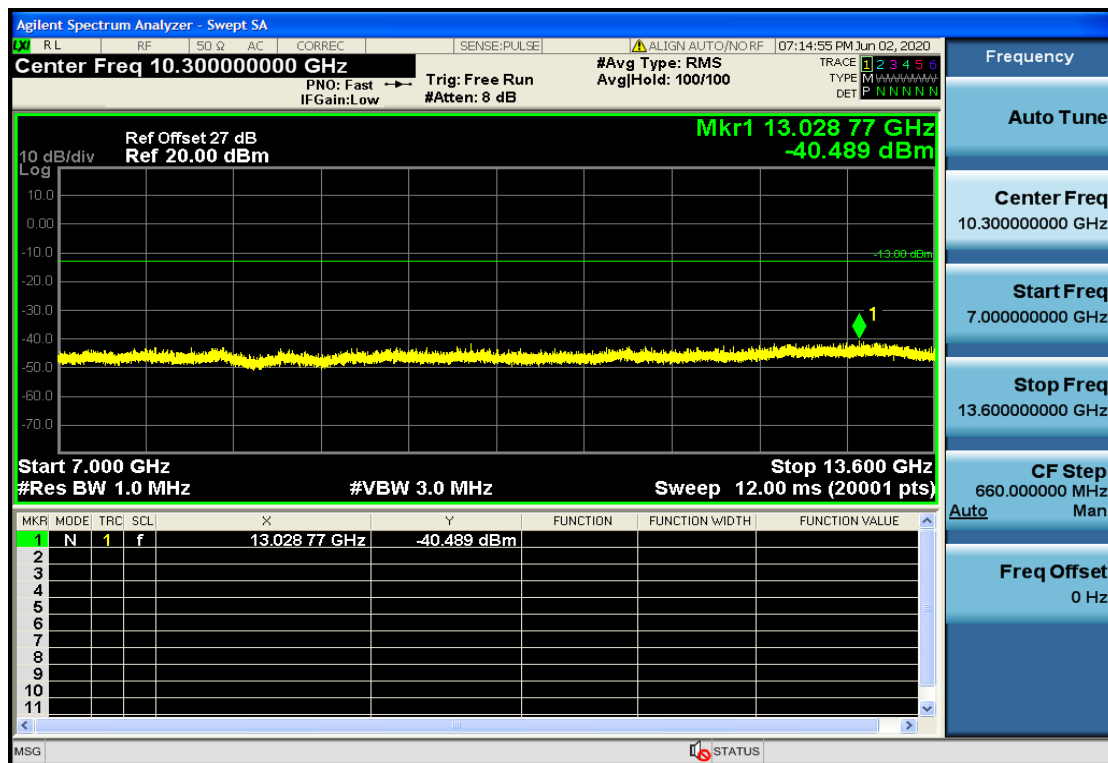

OB25-5-1882.5-QPSK-25#LOW@13.6GHz-20GHz@Pass

OB25-5-1882.5-QPSK-25#LOW@1GHz-7GHz@Pass

OB25-5-1882.5-QPSK-25#LOW@30MHz-1GHz@Pass

OB25-5-1882.5-QPSK-25#LOW@7GHz-13.6GHz@Pass

OB25-5-1912.5-QPSK-1#HIGH@13.6GHz-20GHz@Pass