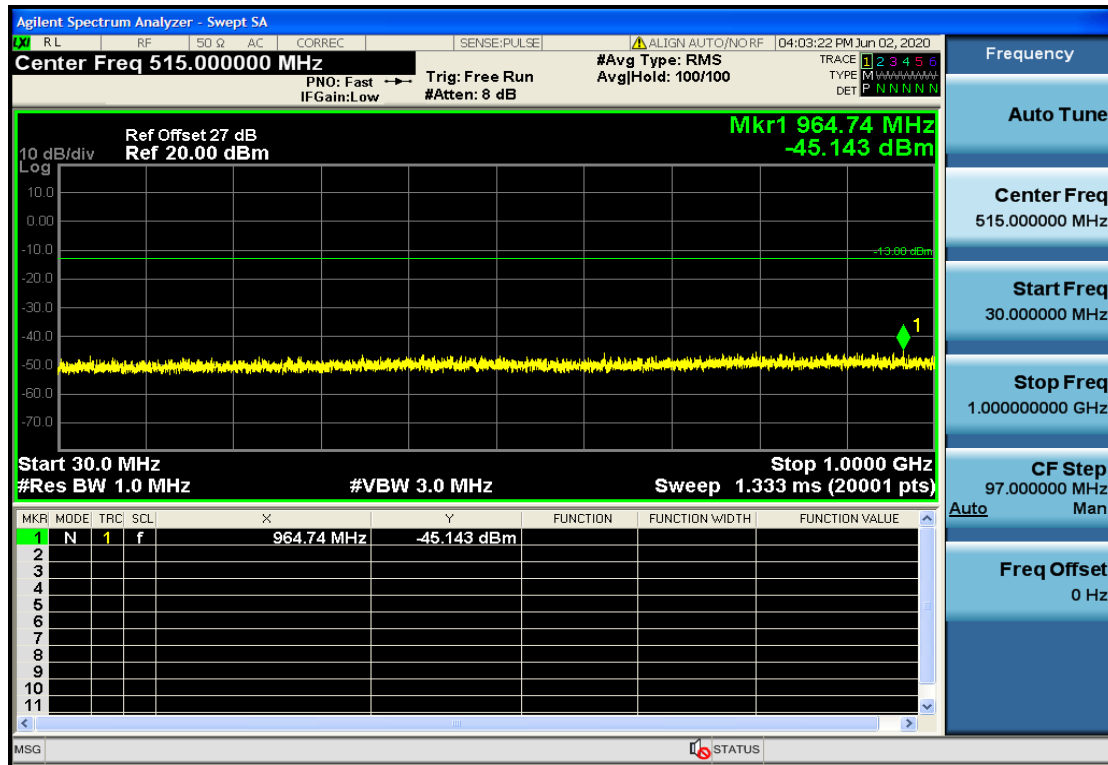

OB4-1.4-1710.7-QPSK-6#LOW@30mHz-1GHz@Pass