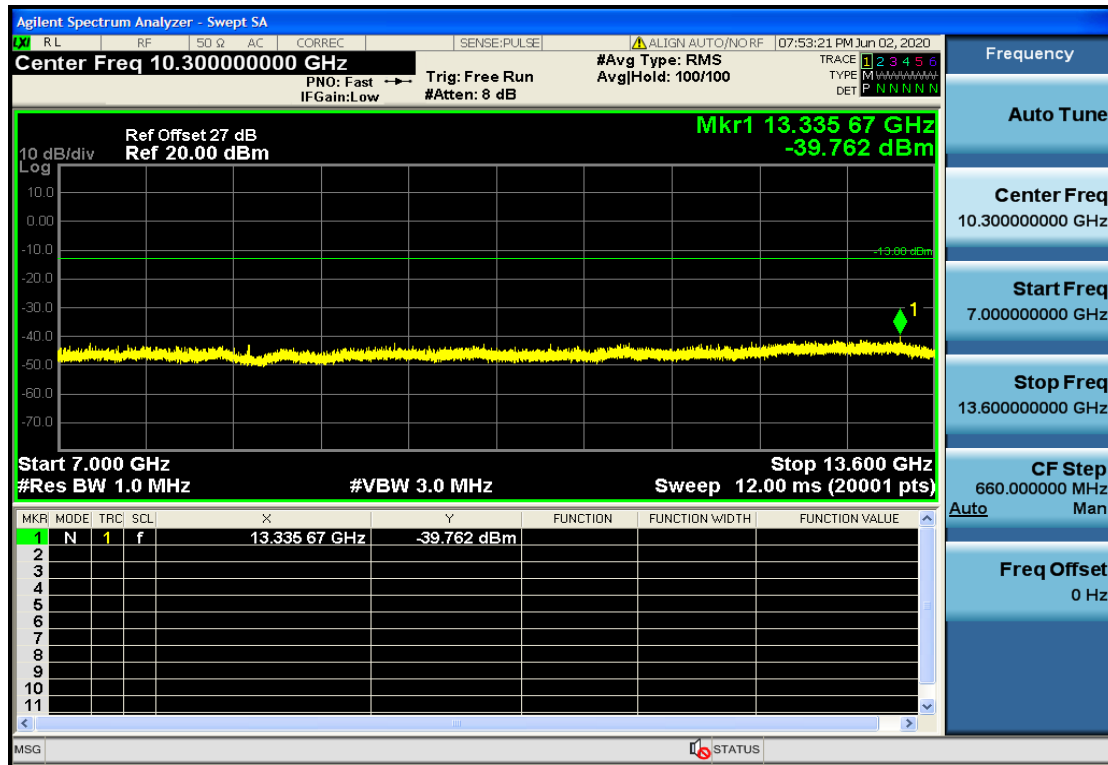

OB25-20-1905-QPSK-100#LOW@13.6GHz-20GHz@Pass

OB25-20-1905-QPSK-100#LOW@1GHz-7GHz@Pass

OB25-20-1905-QPSK-100#LOW@30mHz-1GHz@Pass

OB25-20-1905-QPSK-100#LOW@7GHz-13.6GHz@Pass

OB25-3-1851.5-QPSK-1#HIGH@13.6GHz-20GHz@Pass