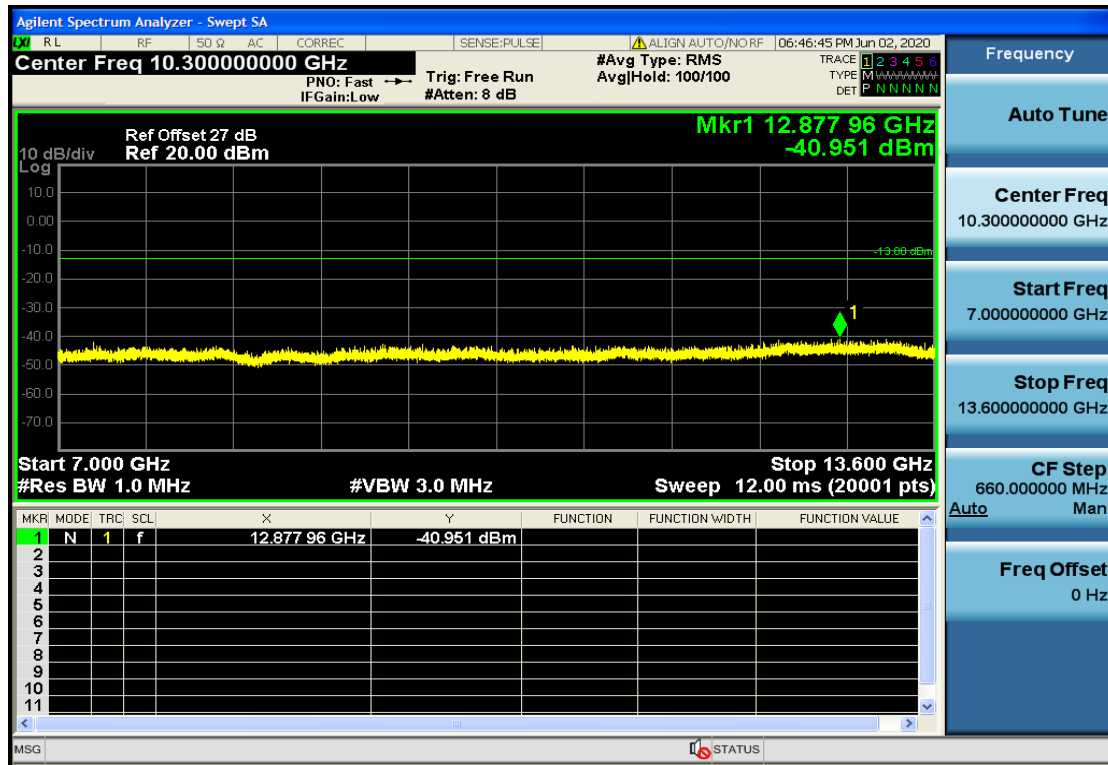

OB25-3-1882.5-QPSK-15#LOW@7GHz-13.6GHz@Pass