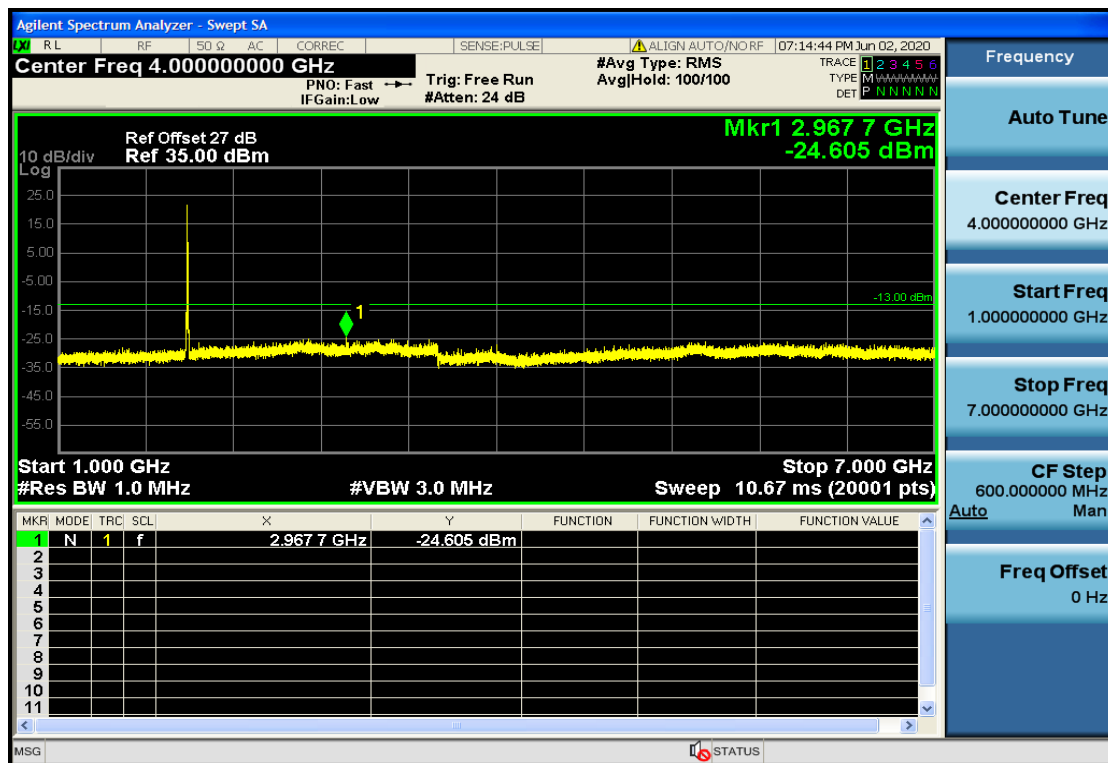

OB25-5-1882.5-QPSK-25#LOW@1GHz-7GHz@Pass