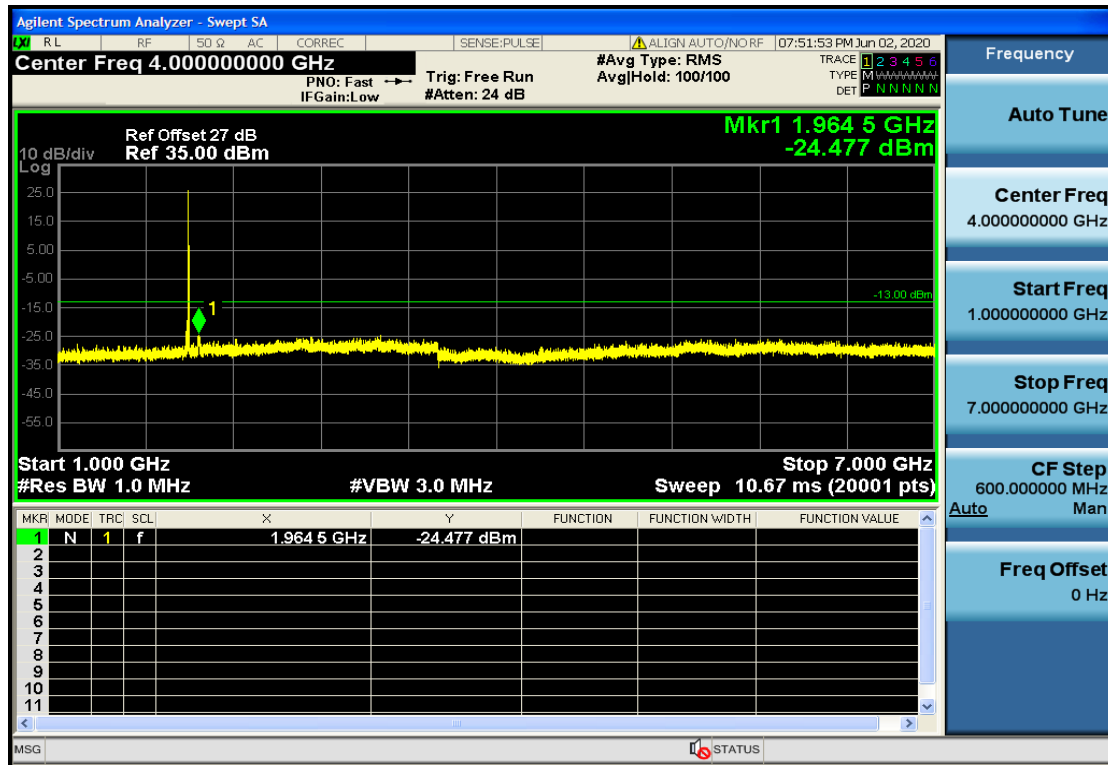

OB25-20-1860-QPSK-1#LOW@7GHz-13.6GHz@Pass

OB25-20-1860-QPSK-100#LOW@13.6GHz-20GHz@Pass

OB25-20-1860-QPSK-100#LOW@1GHz-7GHz@Pass

OB25-20-1860-QPSK-100#LOW@30mHz-1GHz@Pass

OB25-20-1860-QPSK-100#LOW@7GHz-13.6GHz@Pass

OB25-20-1882.5-QPSK-1#HIGH@13.6GHz-20GHz@Pass

OB25-20-1882.5-QPSK-1#HIGH@1GHz-7GHz@Pass

OB25-20-1882.5-QPSK-1#HIGH@30mHz-1GHz@Pass

OB25-20-1882.5-QPSK-1#HIGH@7GHz-13.6GHz@Pass

OB25-20-1882.5-QPSK-1#LOW@13.6GHz-20GHz@Pass