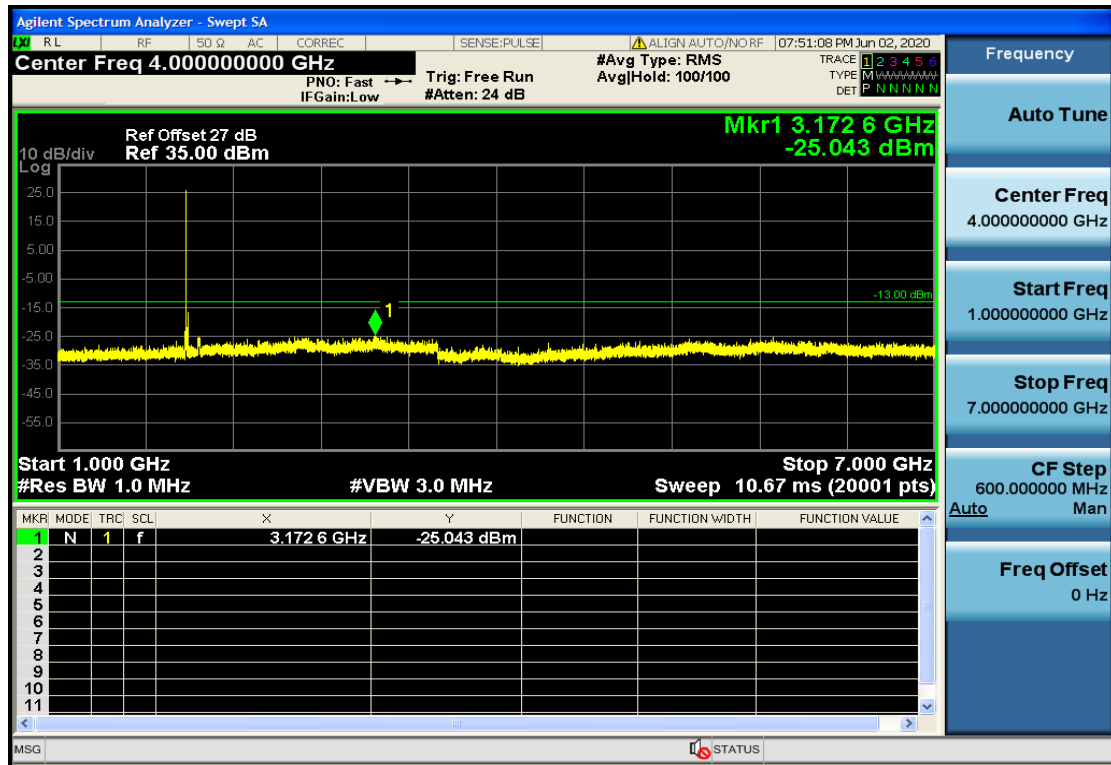

OB25-20-1882.5-QPSK-1#LOW@1GHz-7GHz@Pass