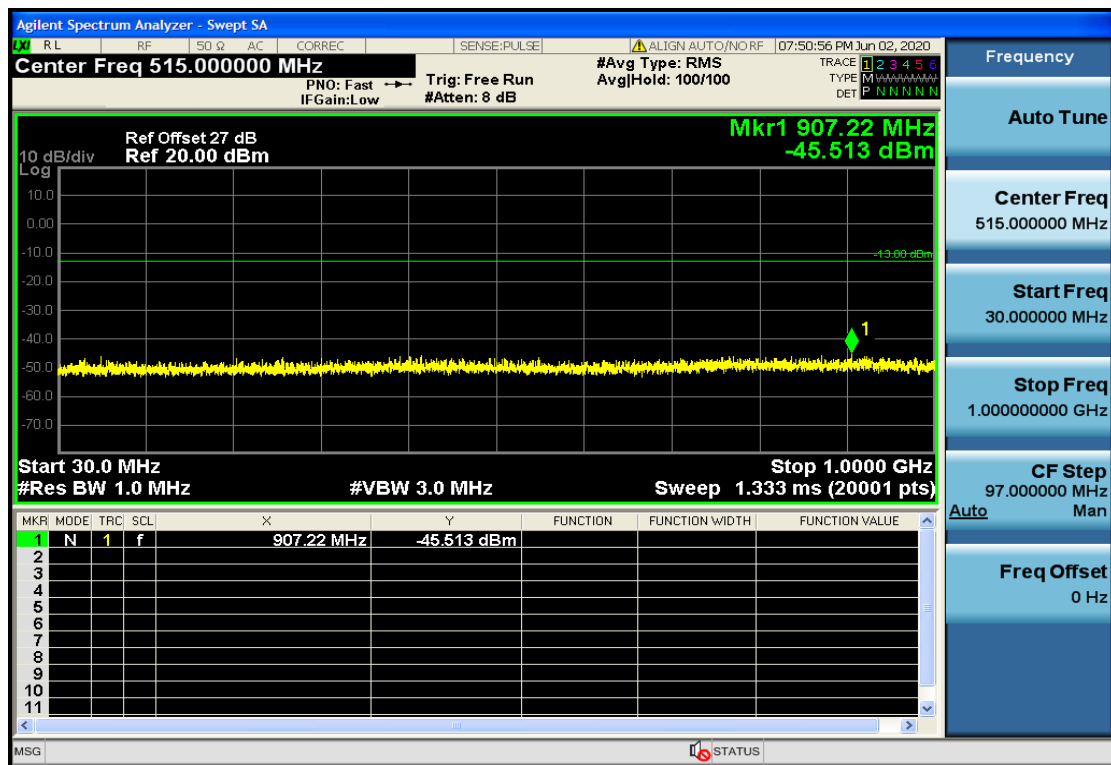

OB25-20-1882.5-QPSK-1#LOW@30mHz-1GHz@Pass