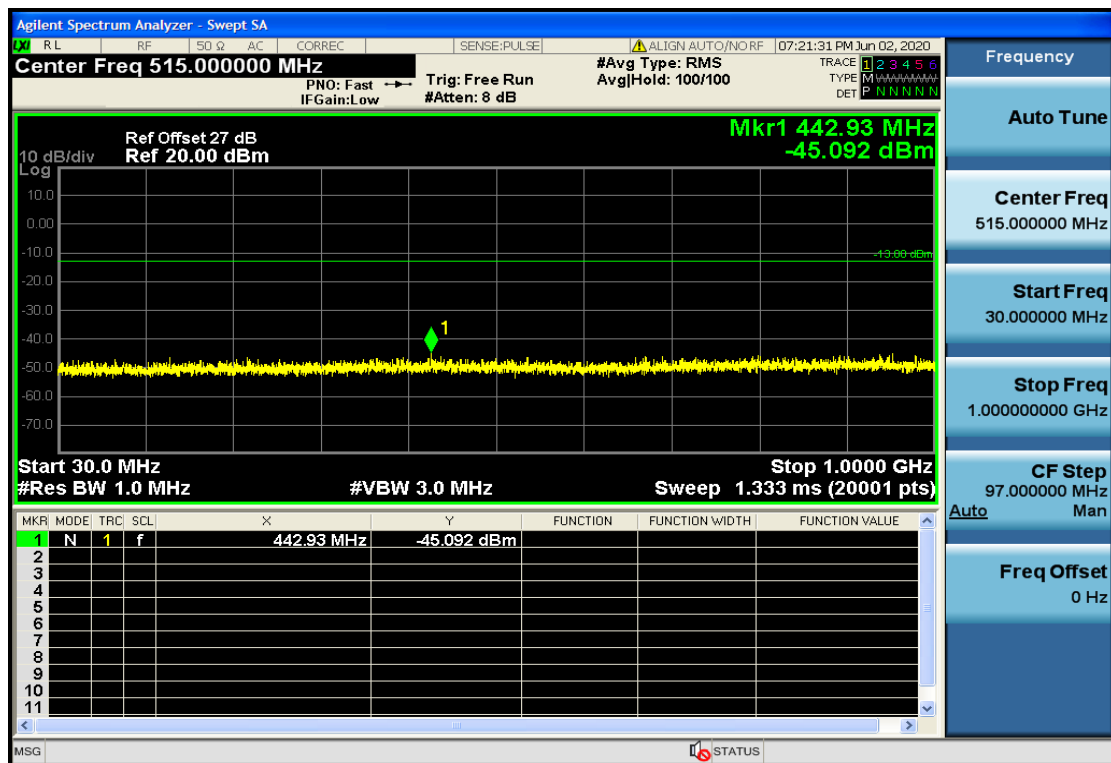

OB25-15-1907.5-QPSK-75#LOW@1GHz-7GHz@Pass

OB25-15-1907.5-QPSK-75#LOW@30mHz-1GHz@Pass

OB25-15-1907.5-QPSK-75#LOW@7GHz-13.6GHz@Pass

OB25-20-1860-QPSK-1#HIGH@13.6GHz-20GHz@Pass

OB25-20-1860-QPSK-1#HIGH@1GHz-7GHz@Pass

OB25-20-1860-QPSK-1#HIGH@30mHz-1GHz@Pass

OB25-20-1860-QPSK-1#HIGH@7GHz-13.6GHz@Pass

OB25-20-1860-QPSK-1#LOW@13.6GHz-20GHz@Pass

OB25-20-1860-QPSK-1#LOW@1GHz-7GHz@Pass

OB25-20-1860-QPSK-1#LOW@30mHz-1GHz@Pass