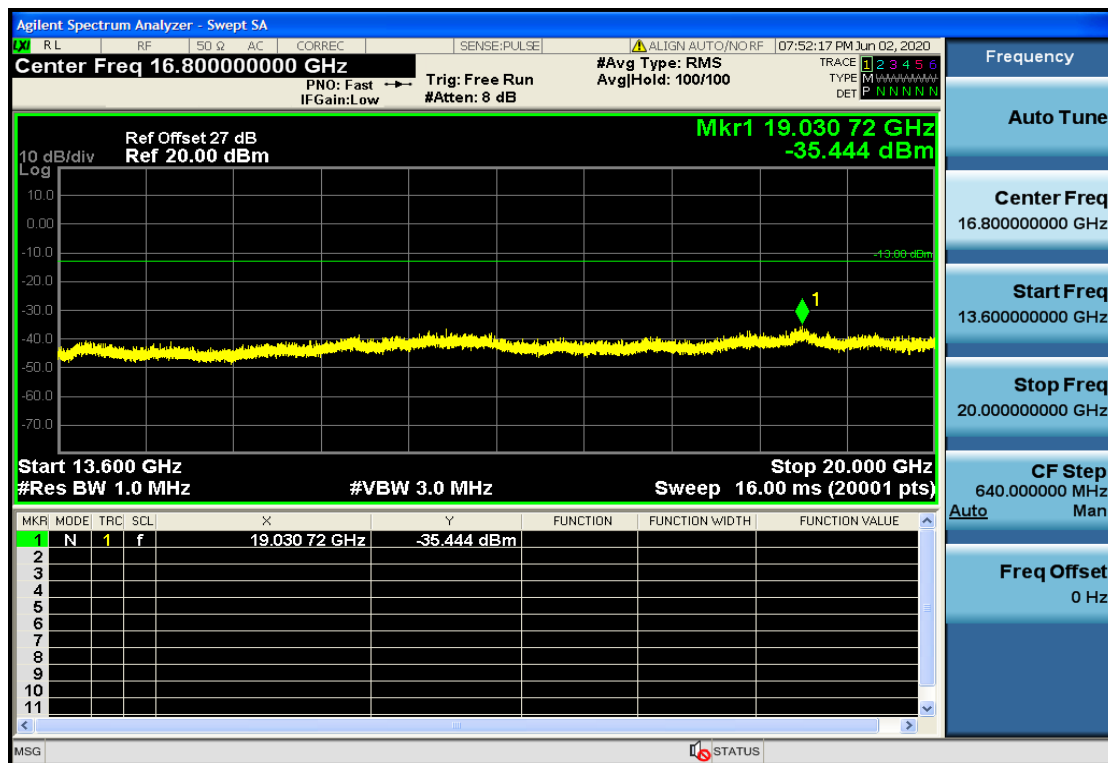

OB25-20-1860-QPSK-1#LOW@7GHz-13.6GHz@Pass

OB25-20-1860-QPSK-100#LOW@13.6GHz-20GHz@Pass

OB25-20-1860-QPSK-100#LOW@1GHz-7GHz@Pass

OB25-20-1860-QPSK-100#LOW@30mHz-1GHz@Pass

OB25-20-1860-QPSK-100#LOW@7GHz-13.6GHz@Pass

OB25-20-1882.5-QPSK-1#HIGH@13.6GHz-20GHz@Pass

OB25-20-1882.5-QPSK-1#HIGH@1GHz-7GHz@Pass

OB25-20-1882.5-QPSK-1#HIGH@30mHz-1GHz@Pass

OB25-20-1882.5-QPSK-1#HIGH@7GHz-13.6GHz@Pass

OB25-20-1882.5-QPSK-1#LOW@13.6GHz-20GHz@Pass