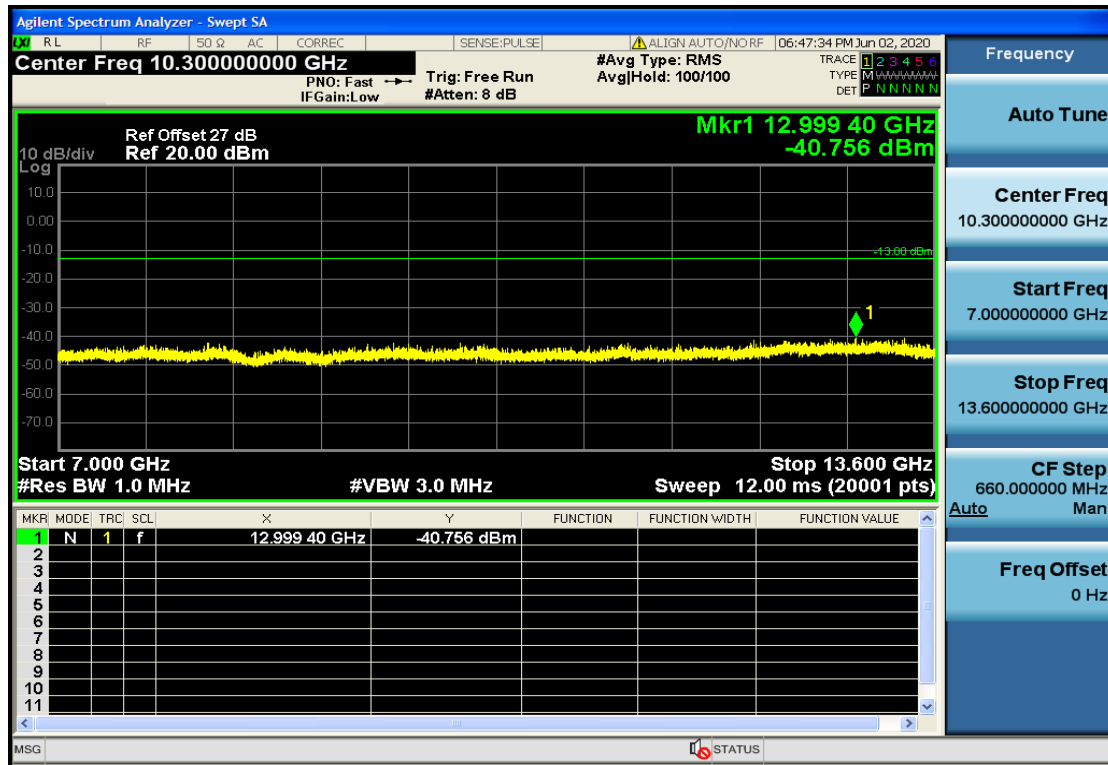

OB25-3-1882.5-QPSK-1#LOW@13.6GHz-20GHz@Pass

OB25-3-1882.5-QPSK-1#LOW@1GHz-7GHz@Pass

OB25-3-1882.5-QPSK-1#LOW@30mHz-1GHz@Pass

OB25-3-1882.5-QPSK-1#LOW@7GHz-13.6GHz@Pass

OB25-3-1882.5-QPSK-15#LOW@13.6GHz-20GHz@Pass