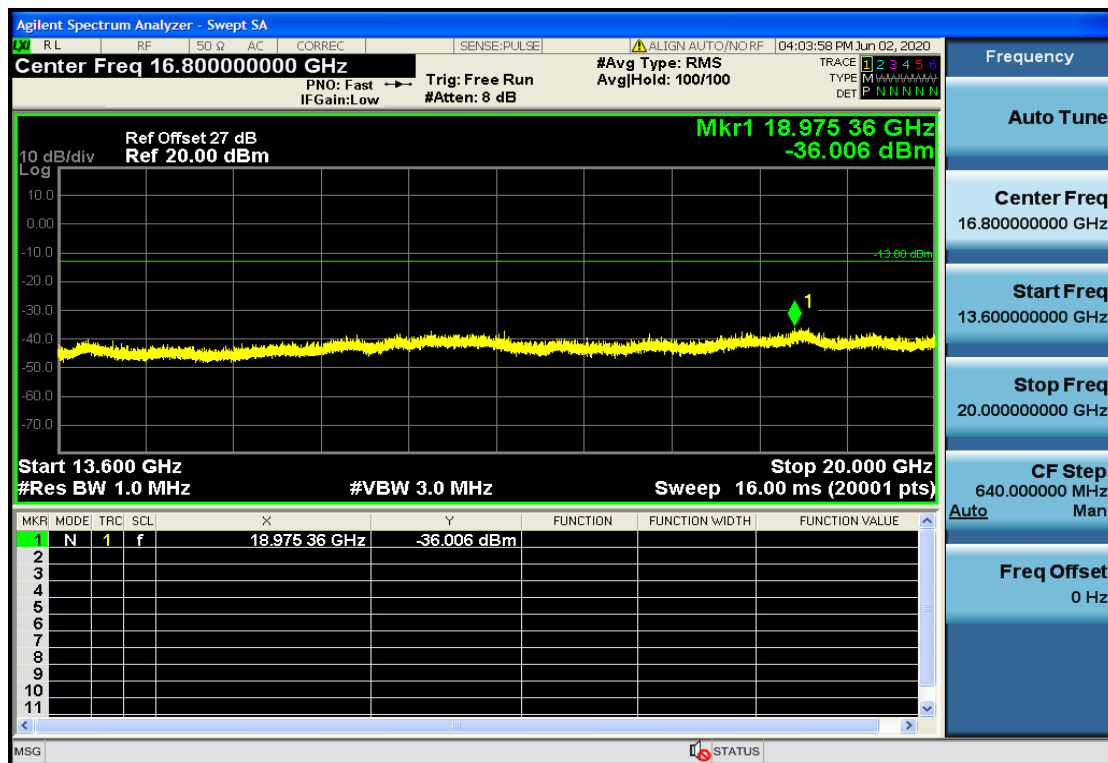

OB4-1.4-1710.7-QPSK-1#LOW@1GHz-7GHz@Pass

OB4-1.4-1710.7-QPSK-1#LOW@30mHz-1GHz@Pass

OB4-1.4-1710.7-QPSK-1#LOW@7GHz-13.6GHz@Pass

OB4-1.4-1710.7-QPSK-6#LOW@13.6GHz-20GHz@Pass

OB4-1.4-1710.7-QPSK-6#LOW@1GHz-7GHz@Pass