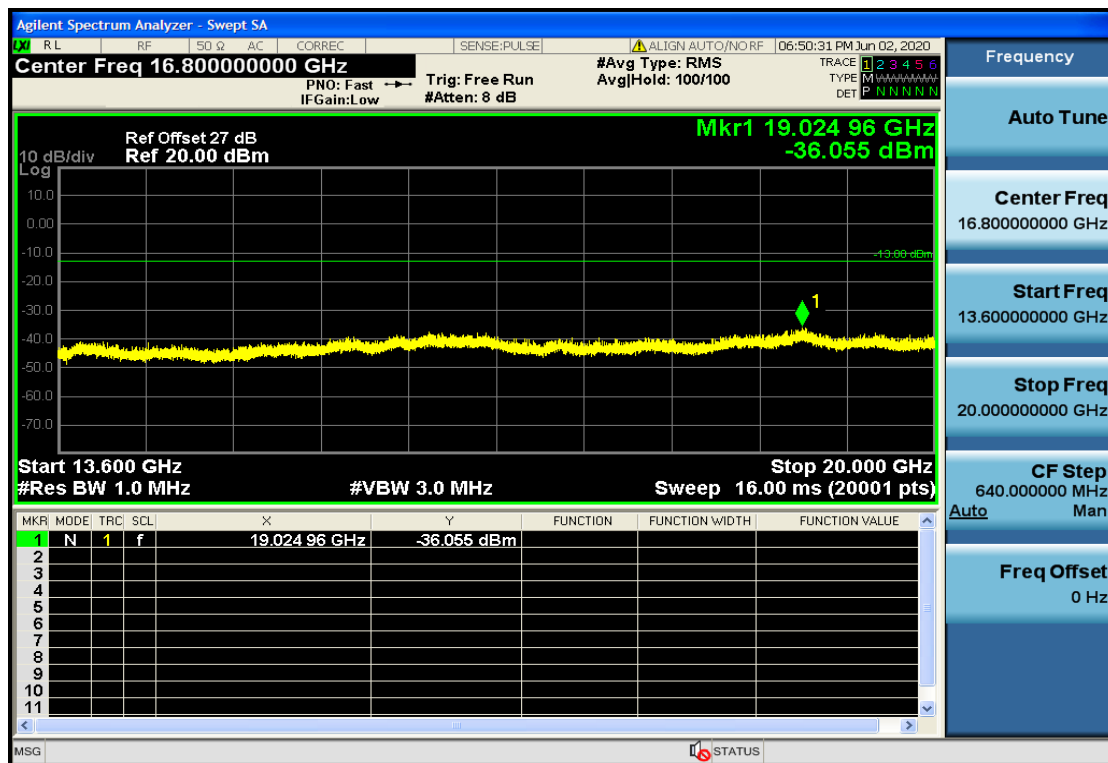

OB25-3-1913.5-QPSK-1#LOW@13.6GHz-20GHz@Pass