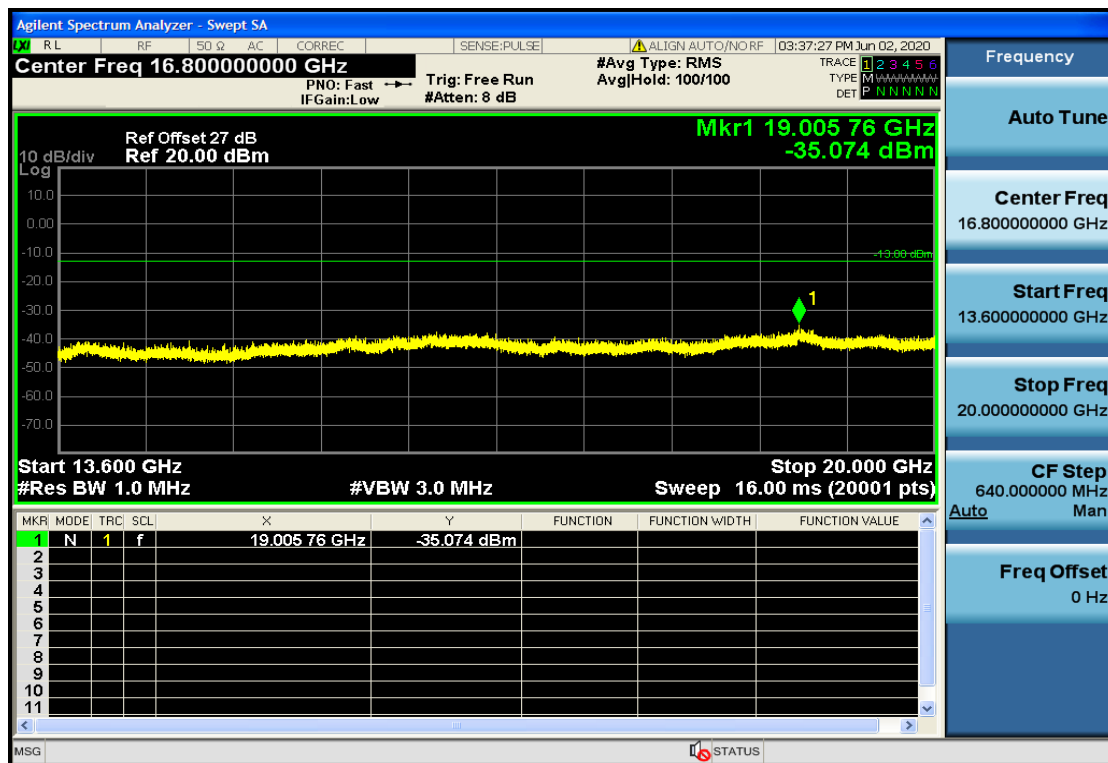

OB2-20-1900-QPSK-1#HIGH@1GHz-7GHz@Pass

OB2-20-1900-QPSK-1#HIGH@30mHz-1GHz@Pass

OB2-20-1900-QPSK-1#HIGH@7GHz-13.6GHz@Pass

OB2-20-1900-QPSK-1#LOW@13.6GHz-20GHz@Pass

OB2-20-1900-QPSK-1#LOW@1GHz-7GHz@Pass

OB2-20-1900-QPSK-1#LOW@30mHz-1GHz@Pass

OB2-20-1900-QPSK-1#LOW@7GHz-13.6GHz@Pass

OB2-20-1900-QPSK-100#LOW@13.6GHz-20GHz@Pass

OB2-20-1900-QPSK-100#LOW@1GHz-7GHz@Pass

OB2-20-1900-QPSK-100#LOW@30mHz-1GHz@Pass

OB2-20-1900-QPSK-100#LOW@7GHz-13.6GHz@Pass