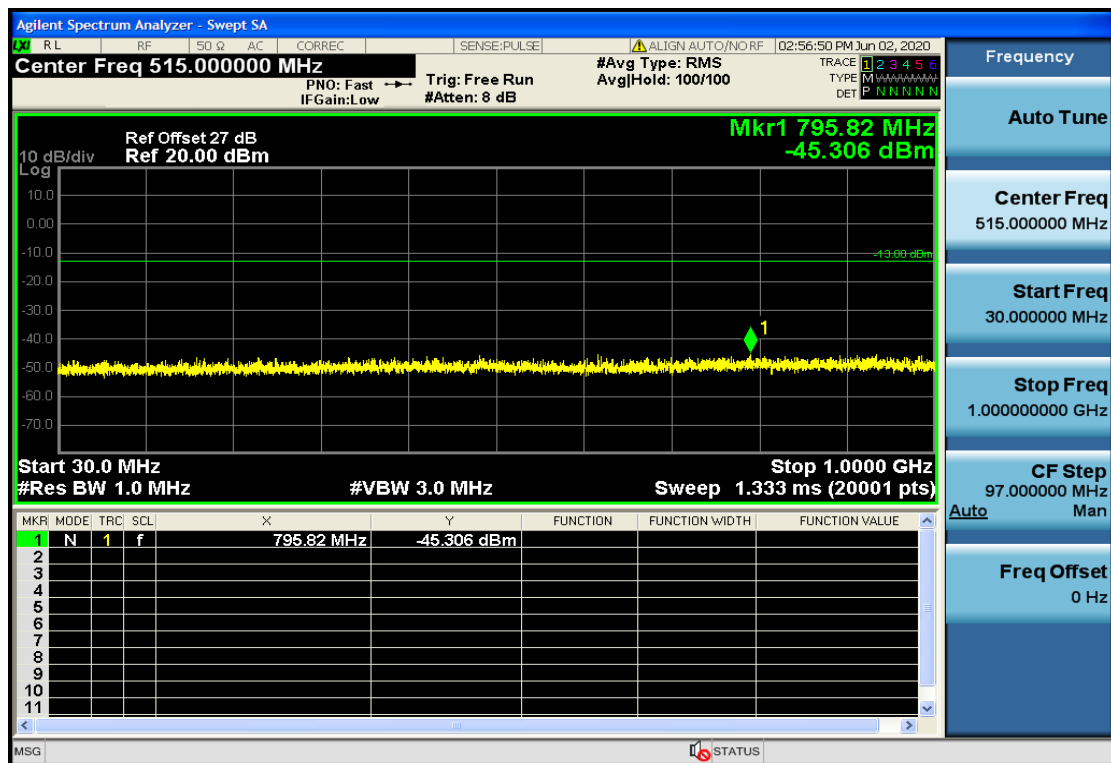

OB2-3-1880-QPSK-15#LOW@13.6GHz-20GHz@Pass

OB2-3-1880-QPSK-15#LOW@1GHz-7GHz@Pass

OB2-3-1880-QPSK-15#LOW@1GHz-7GHz@Pass

OB2-3-1880-QPSK-15#LOW@30mHz-1GHz@Pass

OB2-3-1880-QPSK-15#LOW@7GHz-13.6GHz@Pass

OB2-3-1908.5-QPSK-1#HIGH@13.6GHz-20GHz@Pass