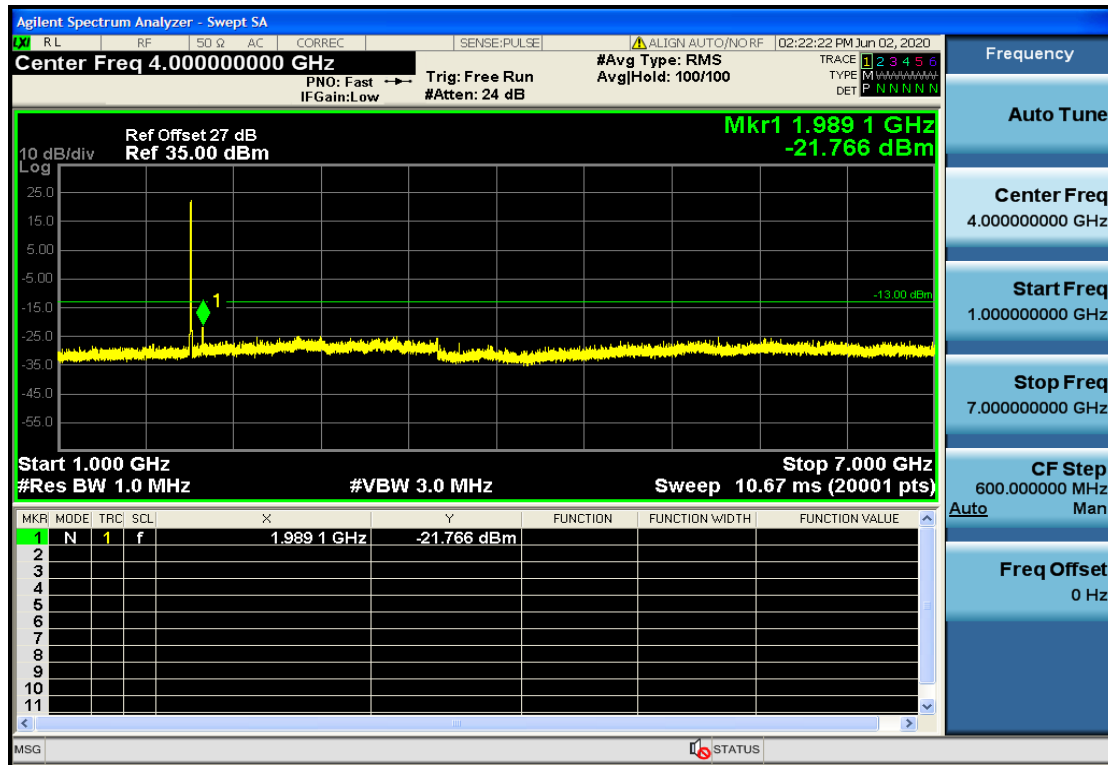

OB2-3-1908.5-QPSK-15#LOW@1GHz-7GHz@Pass