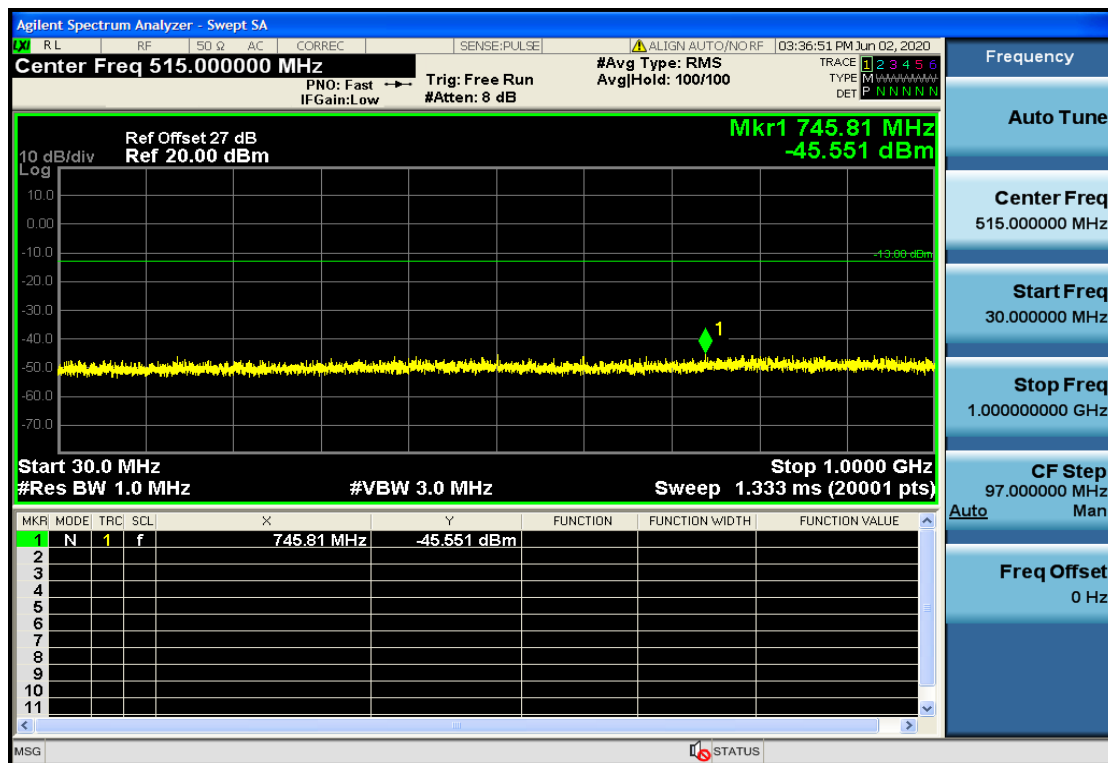

OB2-20-1900-QPSK-1#HIGH@1GHz-7GHz@Pass

OB2-20-1900-QPSK-1#HIGH@30mHz-1GHz@Pass

OB2-20-1900-QPSK-1#HIGH@7GHz-13.6GHz@Pass

OB2-20-1900-QPSK-1#LOW@13.6GHz-20GHz@Pass

OB2-20-1900-QPSK-1#LOW@1GHz-7GHz@Pass

OB2-20-1900-QPSK-1#LOW@30mHz-1GHz@Pass