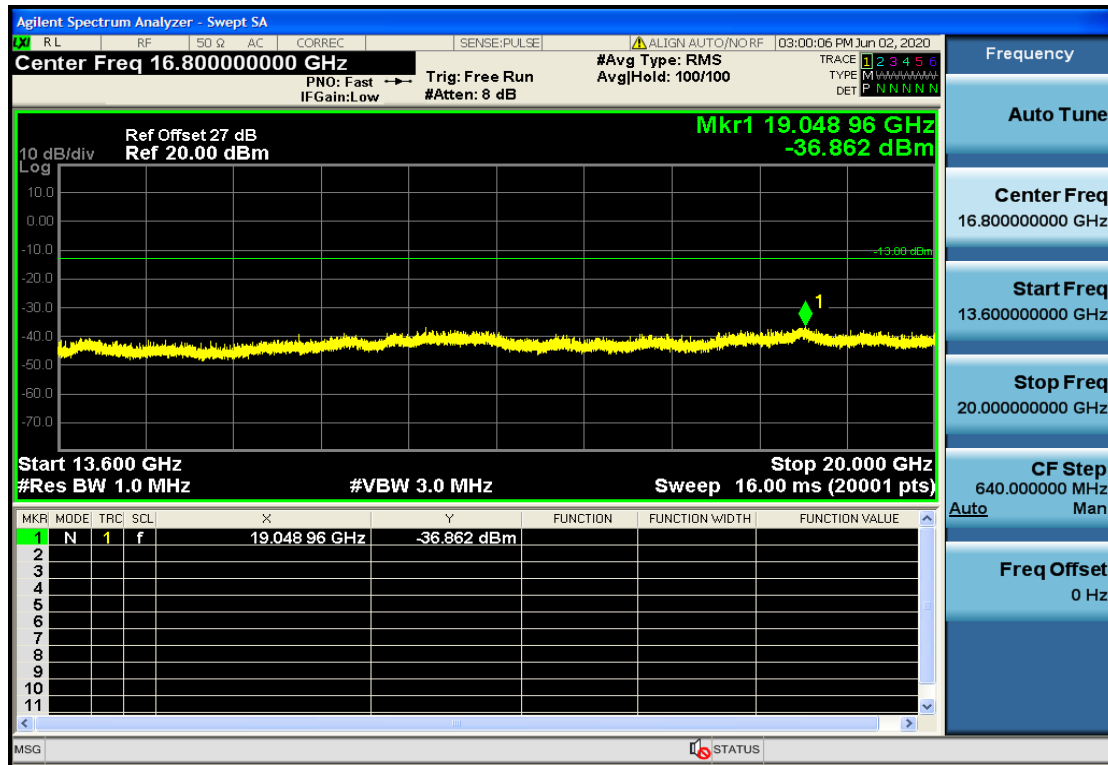

OB2-3-1908.5-QPSK-1#LOW@1GHz-7GHz@Pass

OB2-3-1908.5-QPSK-1#LOW@30mHz-1GHz@Pass

OB2-3-1908.5-QPSK-1#LOW@7GHz-13.6GHz@Pass

OB2-3-1908.5-QPSK-15#LOW@13.6GHz-20GHz@Pass

OB2-3-1908.5-QPSK-15#LOW@1GHz-7GHz@Pass