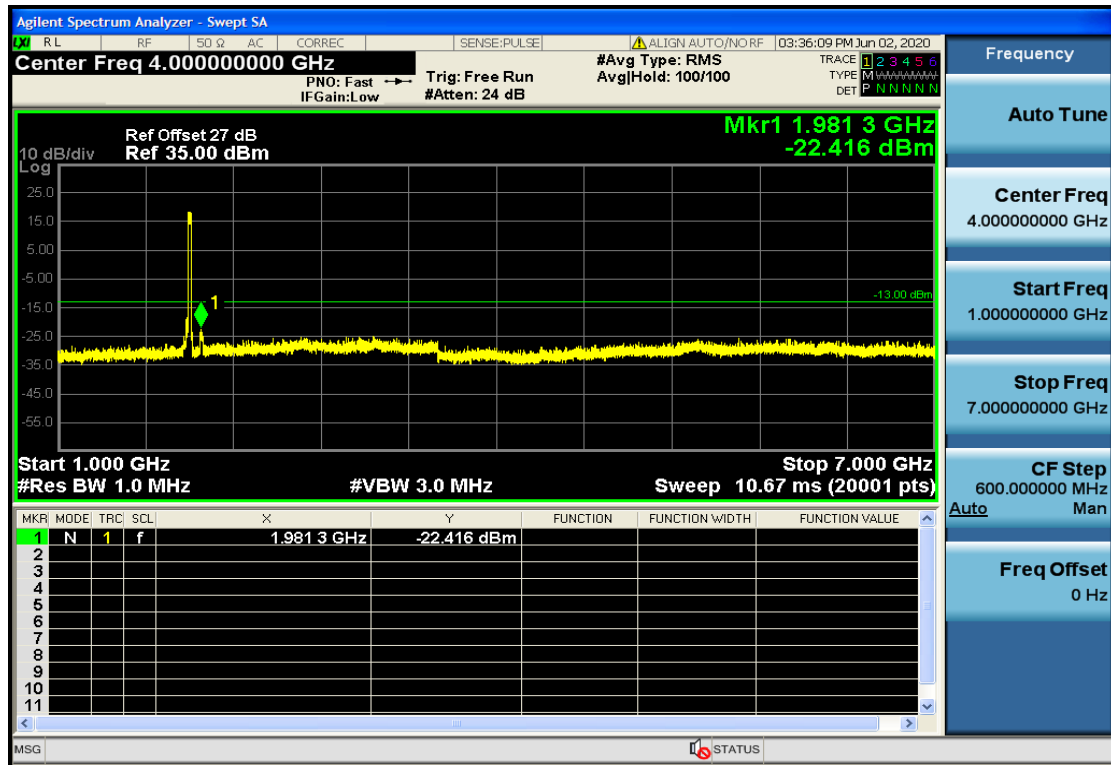

OB2-20-1900-QPSK-100#LOW@1GHz-7GHz@Pass