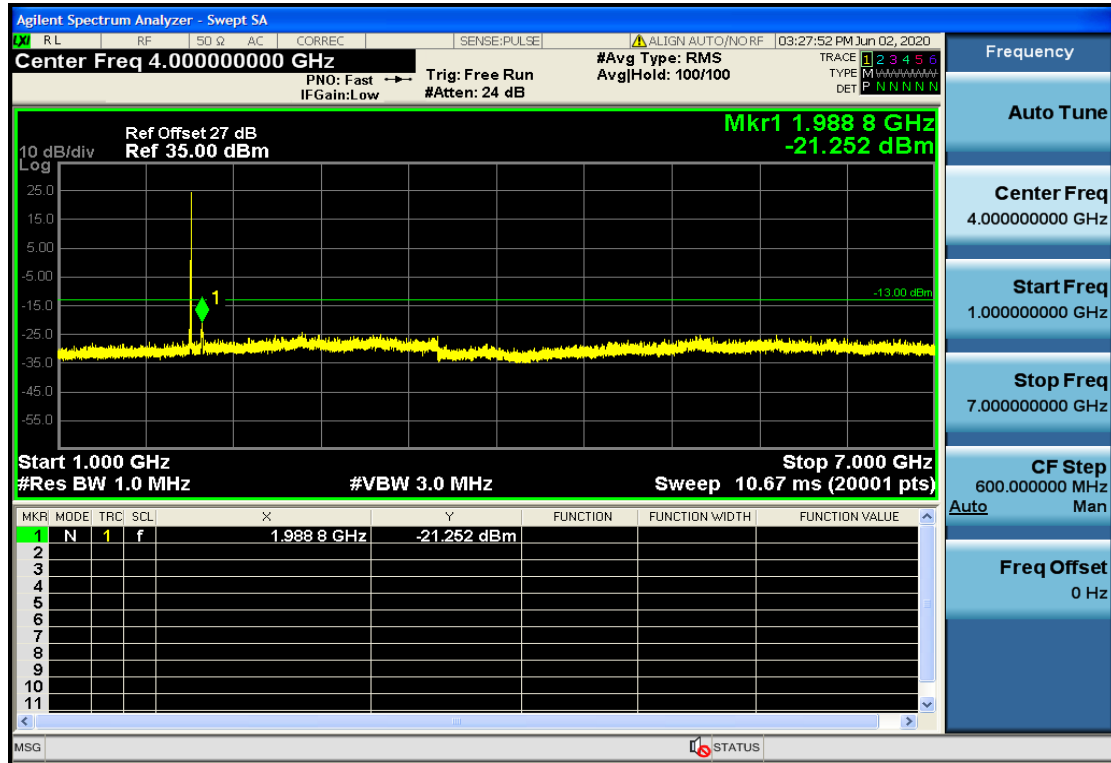

OB2-15-1880-QPSK-1#LOW@7GHz-13.6GHz@Pass

OB2-15-1880-QPSK-75#LOW@13.6GHz-20GHz@Pass

OB2-15-1880-QPSK-75#LOW@1GHz-7GHz@Pass

OB2-15-1880-QPSK-75#LOW@30mHz-1GHz@Pass

OB2-15-1880-QPSK-75#LOW@7GHz-13.6GHz@Pass

OB2-15-1902.5-QPSK-1#HIGH@13.6GHz-20GHz@Pass

OB2-15-1902.5-QPSK-1#HIGH@1GHz-7GHz@Pass

OB2-15-1902.5-QPSK-1#HIGH@30mHz-1GHz@Pass

OB2-15-1902.5-QPSK-1#HIGH@7GHz-13.6GHz@Pass

OB2-15-1902.5-QPSK-1#LOW@13.6GHz-20GHz@Pass