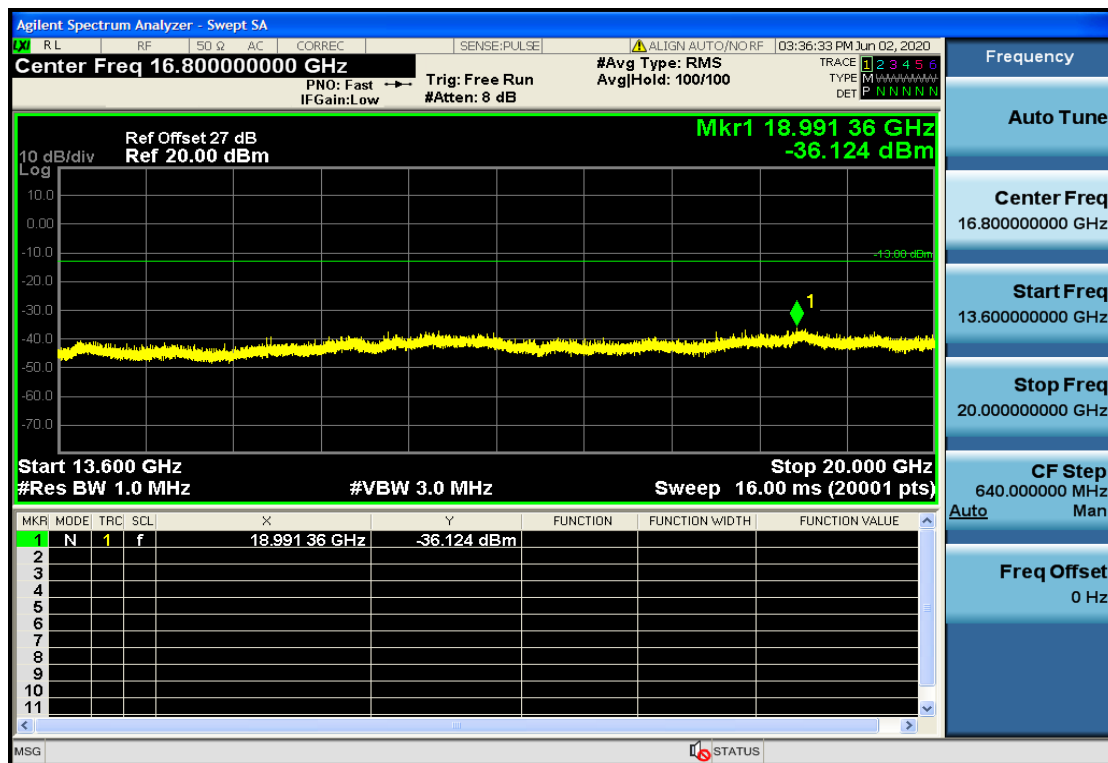

OB2-20-1900-QPSK-100#LOW@13.6GHz-20GHz@Pass