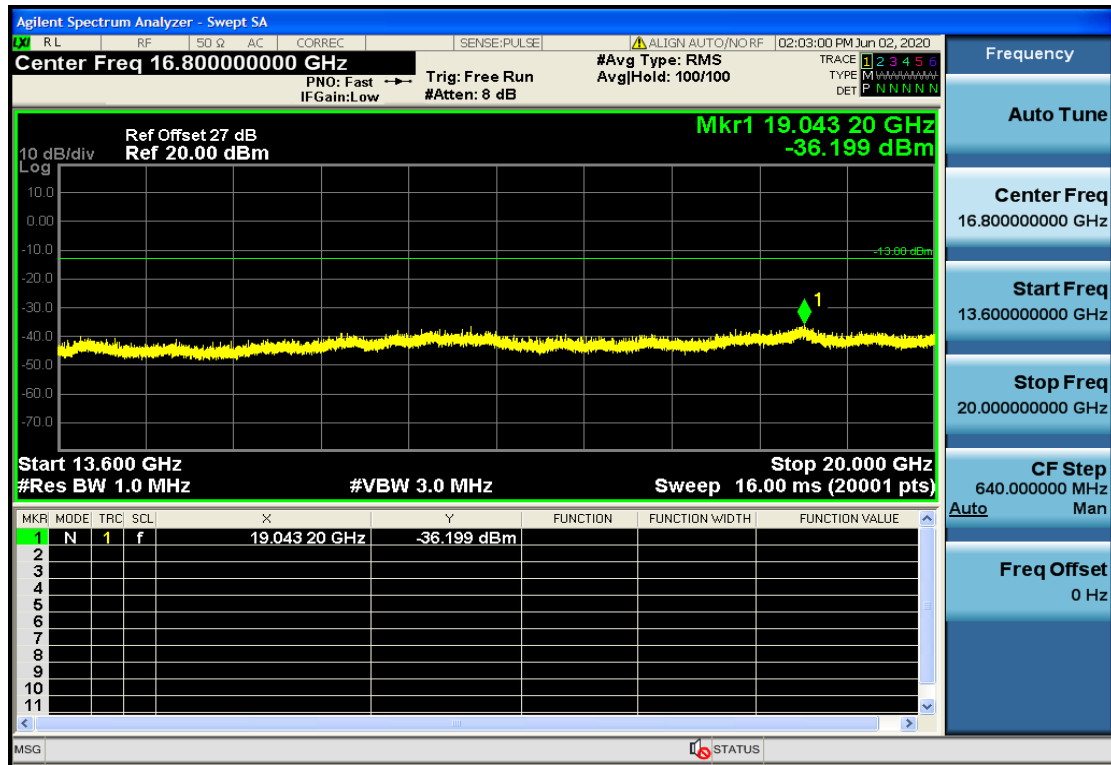

OB2-3-1851.5-QPSK-1#LOW@1GHz-7GHz@Pass

OB2-3-1851.5-QPSK-1#LOW@1GHz-7GHz@Pass

OB2-3-1851.5-QPSK-1#LOW@30mHz-1GHz@Pass

OB2-3-1851.5-QPSK-1#LOW@7GHz-13.6GHz@Pass

OB2-3-1851.5-QPSK-15#LOW@13.6GHz-20GHz@Pass

OB2-3-1851.5-QPSK-15#LOW@1GHz-7GHz@Pass