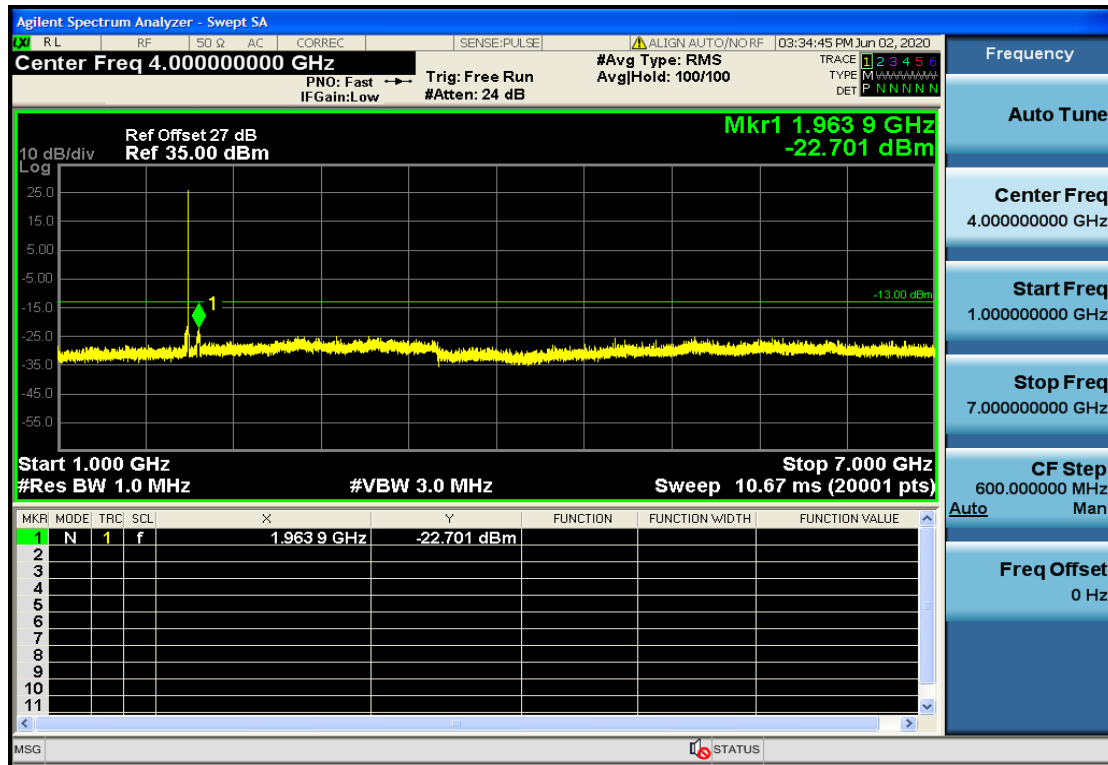

OB2-20-1860-QPSK-100#LOW@1GHz-7GHz@Pass

OB2-20-1860-QPSK-100#LOW@30mHz-1GHz@Pass

OB2-20-1860-QPSK-100#LOW@7GHz-13.6GHz@Pass

OB2-20-1880-QPSK-1#HIGH@13.6GHz-20GHz@Pass

OB2-20-1880-QPSK-1#HIGH@1GHz-7GHz@Pass

OB2-20-1880-QPSK-1#HIGH@30mHz-1GHz@Pass

OB2-20-1880-QPSK-1#HIGH@7GHz-13.6GHz@Pass

OB2-20-1880-QPSK-1#LOW@13.6GHz-20GHz@Pass

OB2-20-1880-QPSK-1#LOW@1GHz-7GHz@Pass

OB2-20-1880-QPSK-1#LOW@30mHz-1GHz@Pass

OB2-20-1880-QPSK-1#LOW@7GHz-13.6GHz@Pass