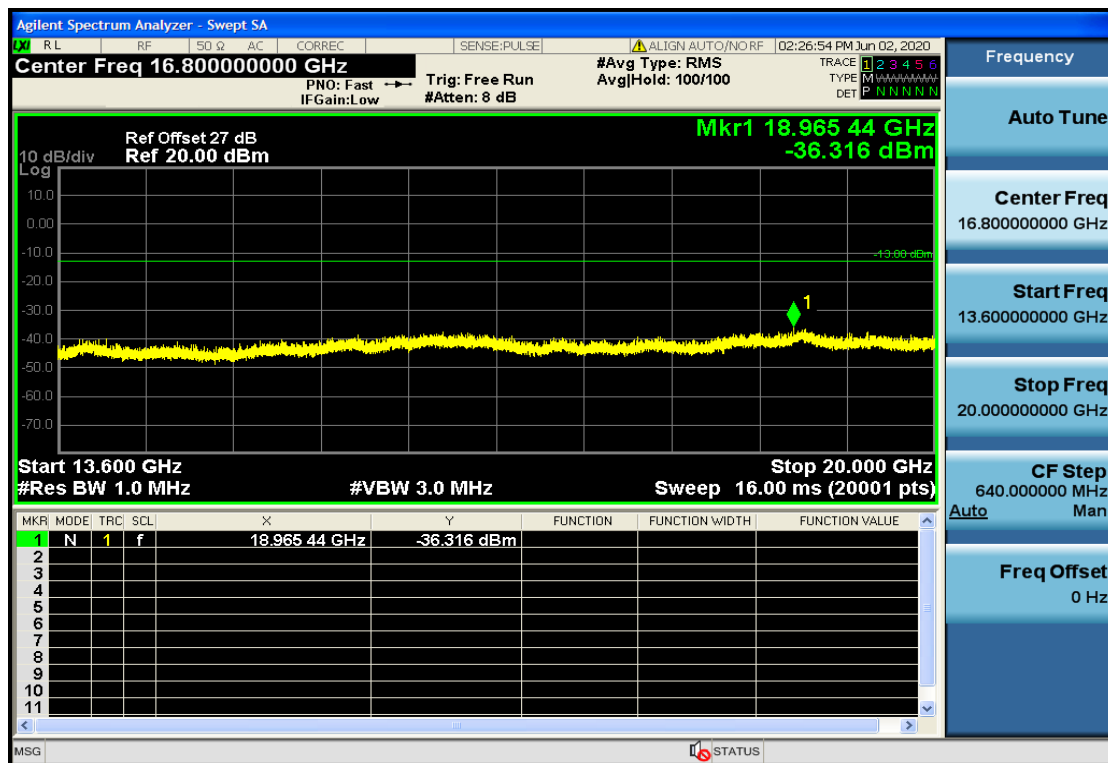

OB2-5-1852.5-QPSK-1#LOW@13.6GHz-20GHz@Pass