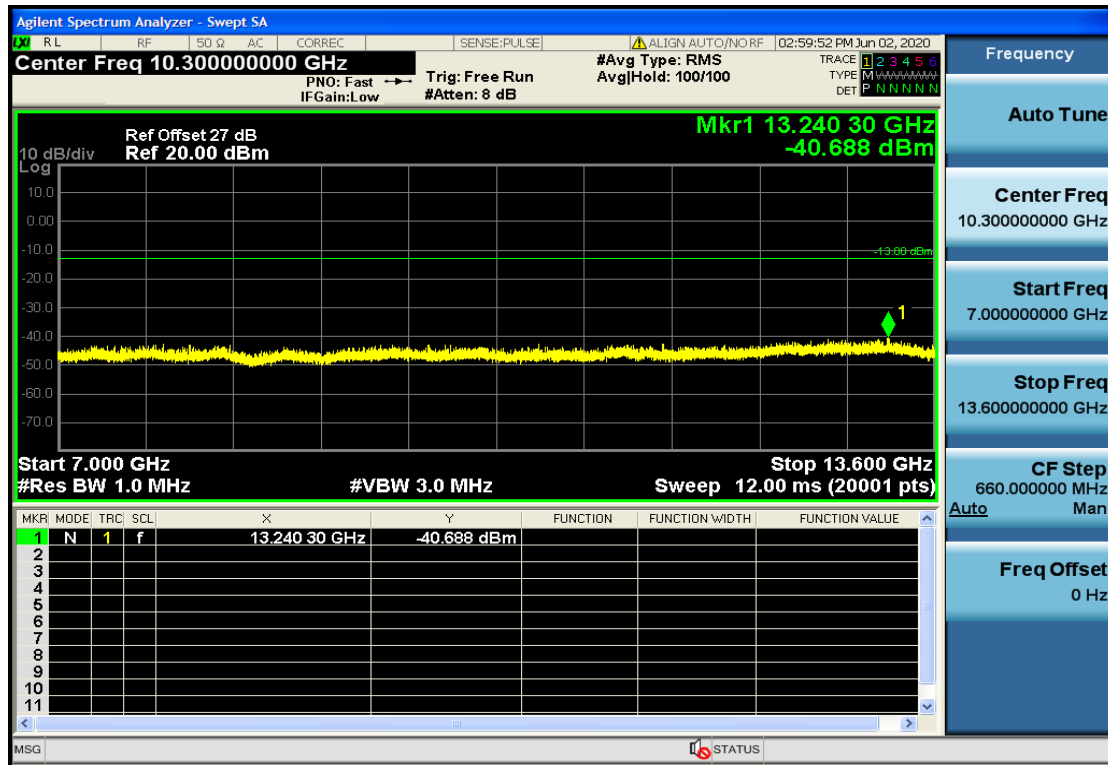

OB2-3-1908.5-QPSK-15#LOW@7GHz-13.6GHz@Pass