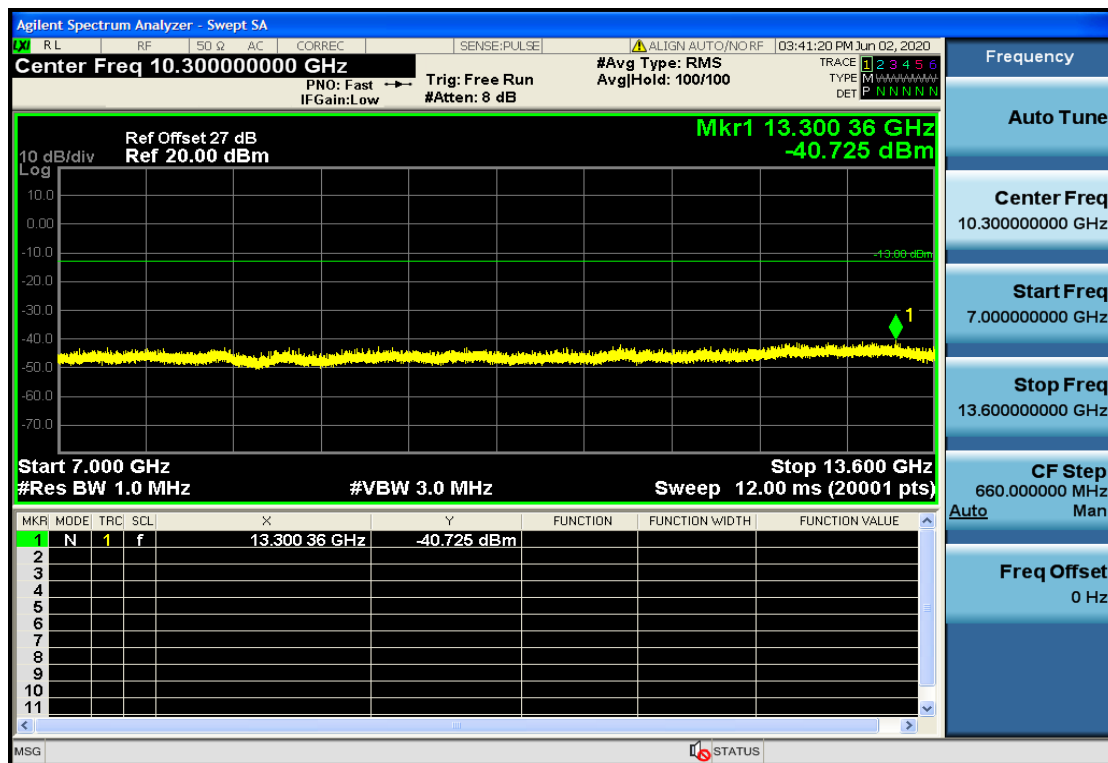

OB2-3-1851.5-QPSK-1#LOW@1GHz-7GHz@Pass

OB2-3-1851.5-QPSK-1#LOW@1GHz-7GHz@Pass

OB2-3-1851.5-QPSK-1#LOW@30mHz-1GHz@Pass

OB2-3-1851.5-QPSK-1#LOW@7GHz-13.6GHz@Pass

OB2-3-1851.5-QPSK-15#LOW@13.6GHz-20GHz@Pass

OB2-3-1851.5-QPSK-15#LOW@1GHz-7GHz@Pass