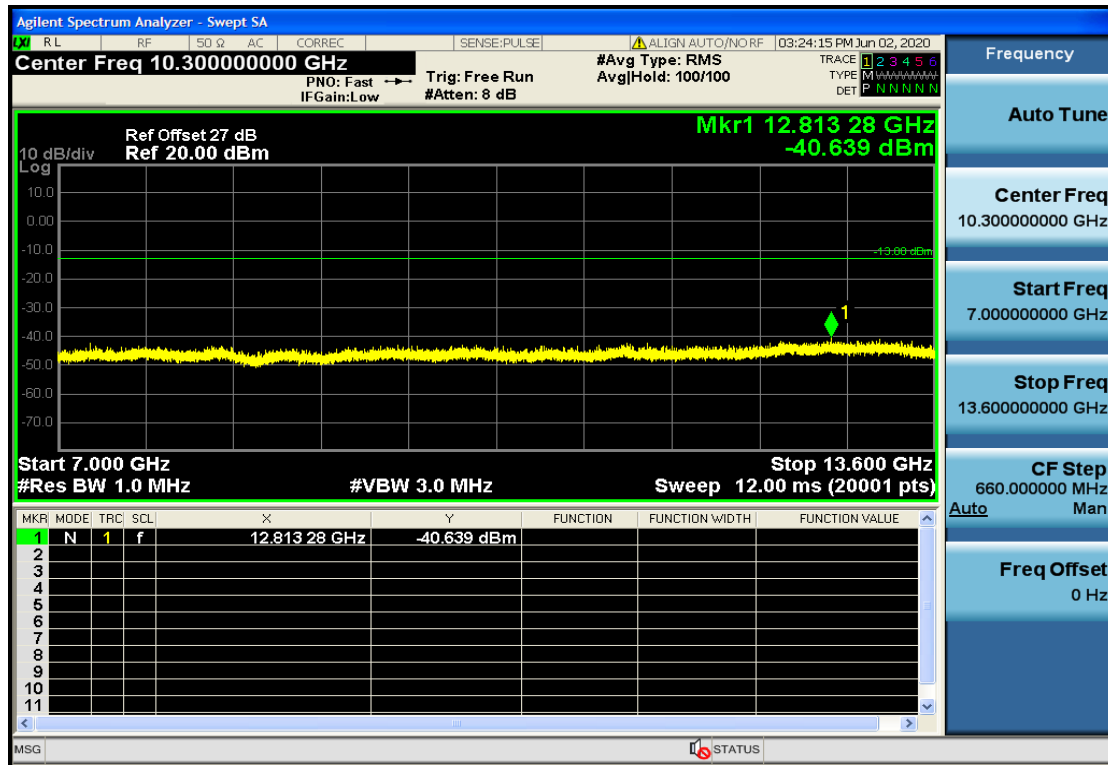

OB2-15-1880-QPSK-1#HIGH@1GHz-7GHz@Pass

OB2-15-1880-QPSK-1#HIGH@30mHz-1GHz@Pass

OB2-15-1880-QPSK-1#HIGH@7GHz-13.6GHz@Pass

OB2-15-1880-QPSK-1#LOW@13.6GHz-20GHz@Pass

OB2-15-1880-QPSK-1#LOW@1GHz-7GHz@Pass

OB2-15-1880-QPSK-1#LOW@30mHz-1GHz@Pass

OB2-15-1880-QPSK-1#LOW@7GHz-13.6GHz@Pass

OB2-15-1880-QPSK-75#LOW@13.6GHz-20GHz@Pass

OB2-15-1880-QPSK-75#LOW@1GHz-7GHz@Pass

OB2-15-1880-QPSK-75#LOW@30mHz-1GHz@Pass

OB2-15-1880-QPSK-75#LOW@7GHz-13.6GHz@Pass