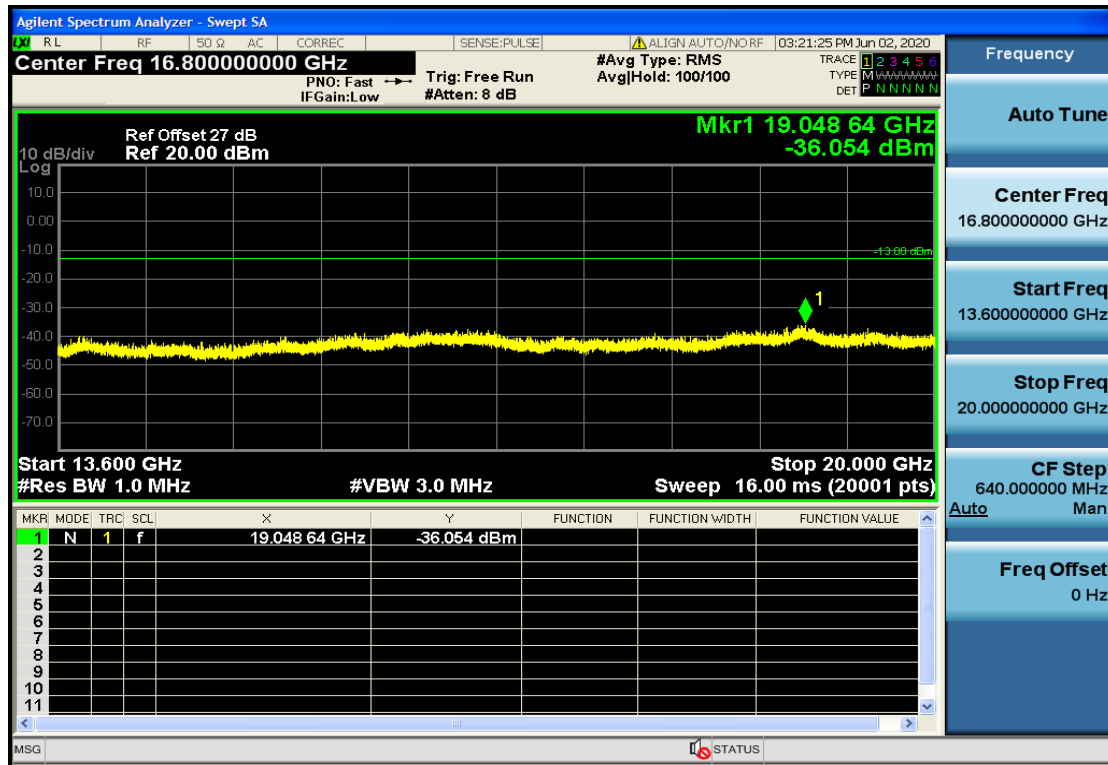

OB2-15-1857.5-QPSK-1#LOW@13.6GHz-20GHz@Pass

OB2-15-1857.5-QPSK-1#LOW@1GHz-7GHz@Pass

OB2-15-1857.5-QPSK-1#LOW@30mHz-1GHz@Pass

OB2-15-1857.5-QPSK-1#LOW@7GHz-13.6GHz@Pass

OB2-15-1857.5-QPSK-75#LOW@13.6GHz-20GHz@Pass

OB2-15-1857.5-QPSK-75#LOW@1GHz-7GHz@Pass

OB2-15-1857.5-QPSK-75#LOW@1GHz-7GHz@Pass

OB2-15-1857.5-QPSK-75#LOW@30mHz-1GHz@Pass

OB2-15-1857.5-QPSK-75#LOW@7GHz-13.6GHz@Pass

OB2-15-1880-QPSK-1#HIGH@13.6GHz-20GHz@Pass