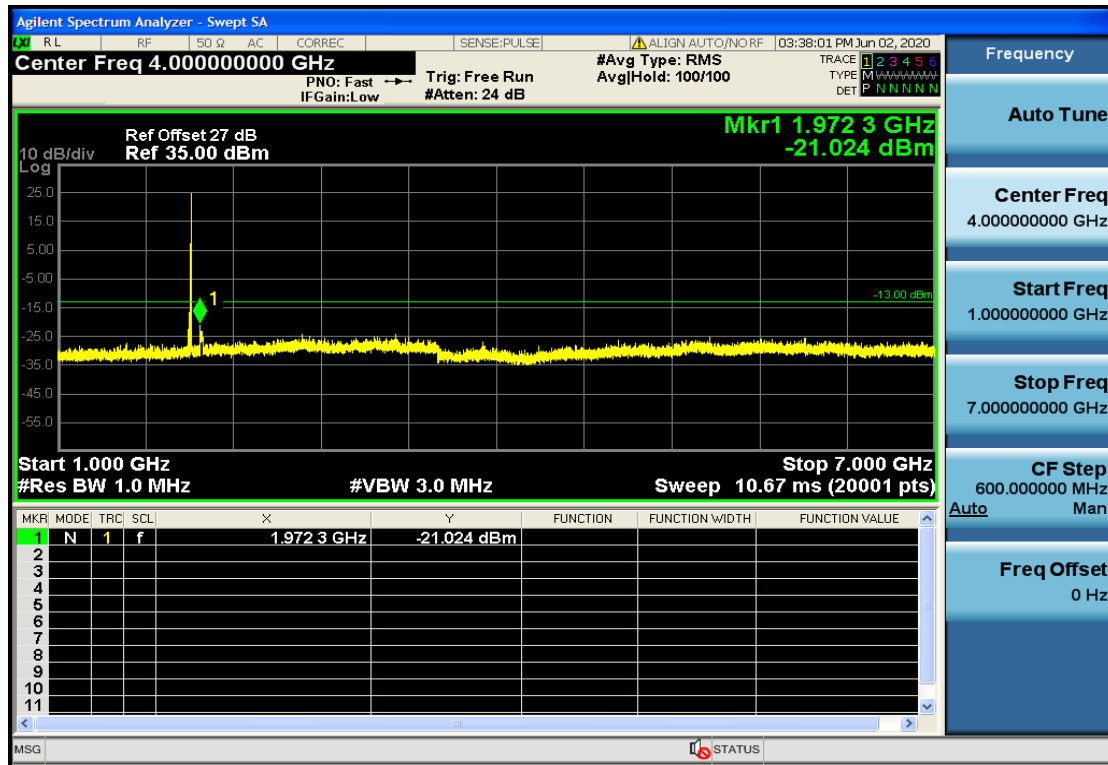

OB2-20-1900-QPSK-1#HIGH@1GHz-7GHz@Pass