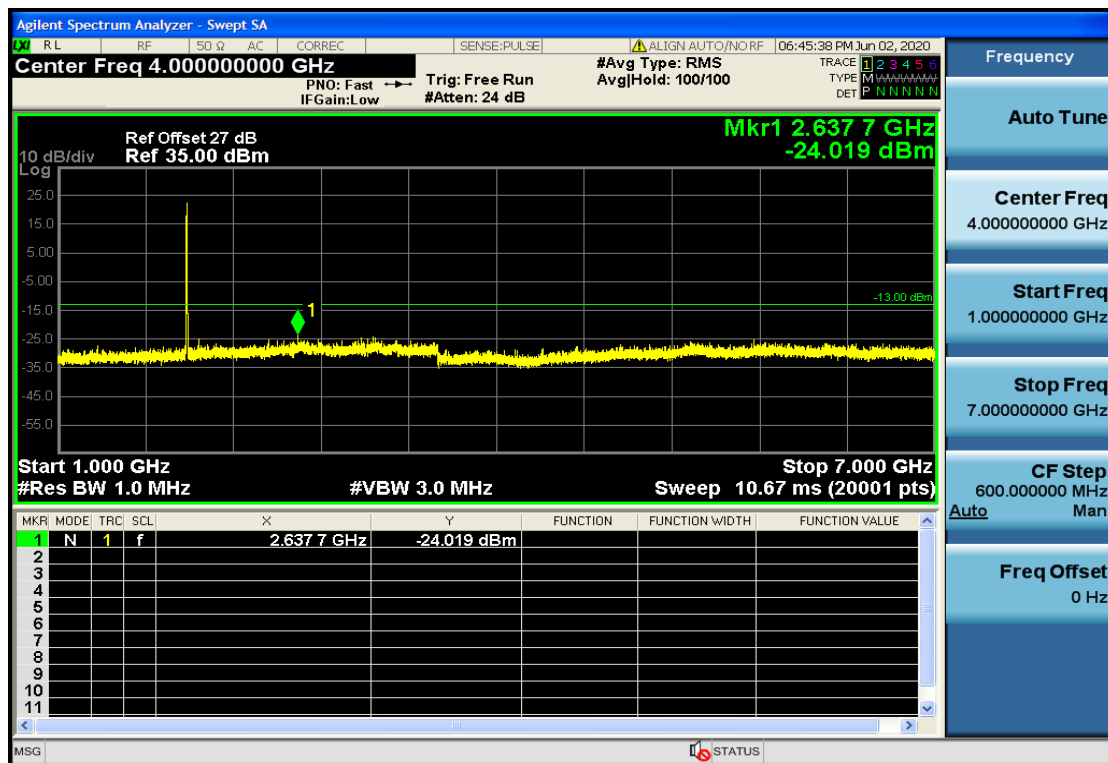

OB2-3-1880-QPSK-15#LOW@1GHz-7GHz@Pass