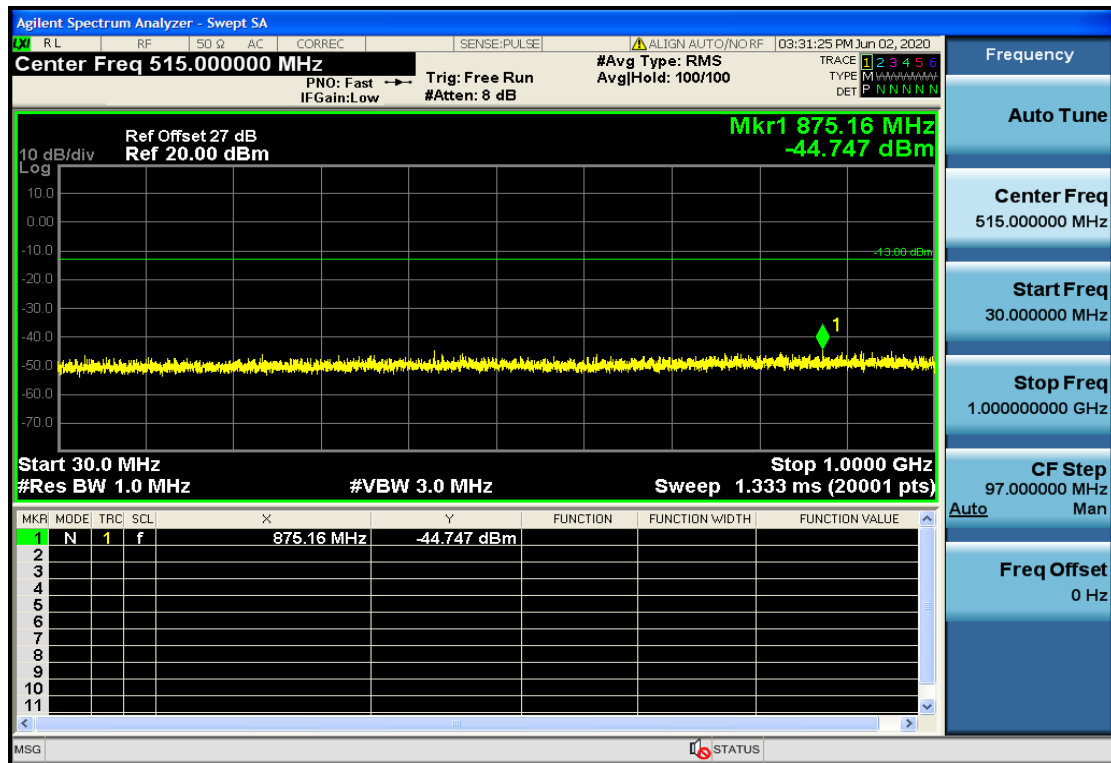

OB2-15-1902.5-QPSK-75#LOW@30mHz-1GHz@Pass

OB2-15-1902.5-QPSK-75#LOW@7GHz-13.6GHz@Pass

OB2-20-1860-QPSK-1#HIGH@13.6GHz-20GHz@Pass

OB2-20-1860-QPSK-1#HIGH@1GHz-7GHz@Pass

OB2-20-1860-QPSK-1#HIGH@30mHz-1GHz@Pass