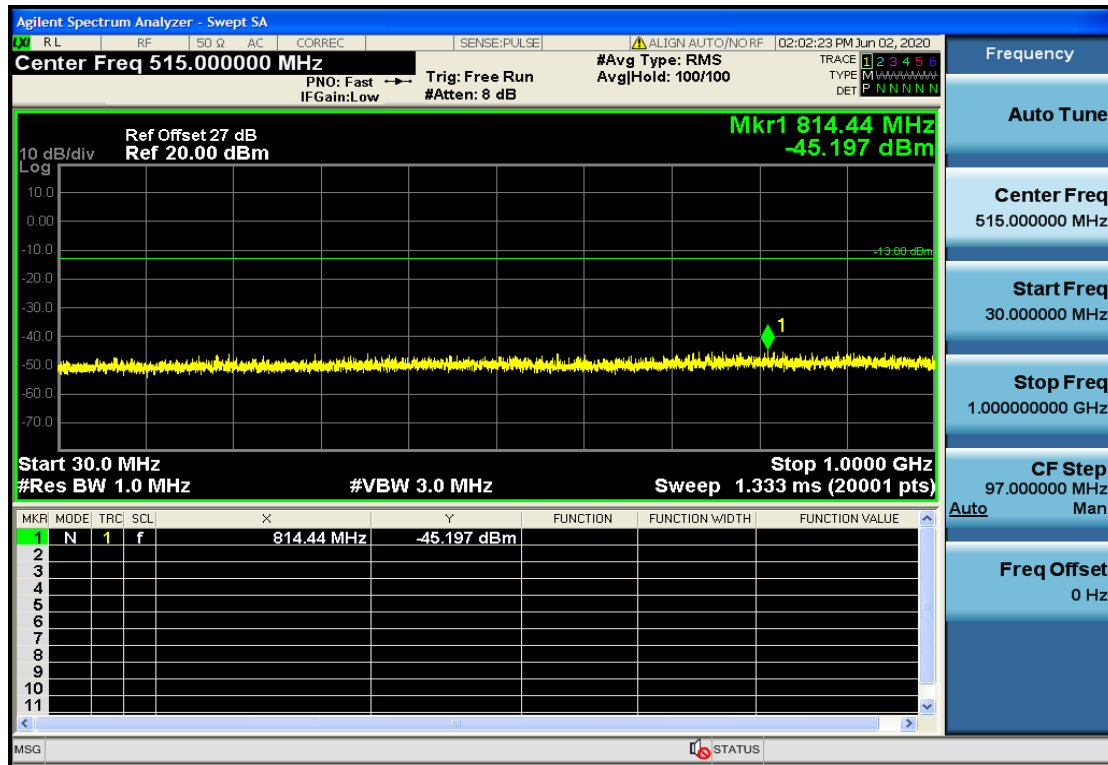

OB2-3-1851.5-QPSK-15#LOW@30MHz-1GHz@Pass