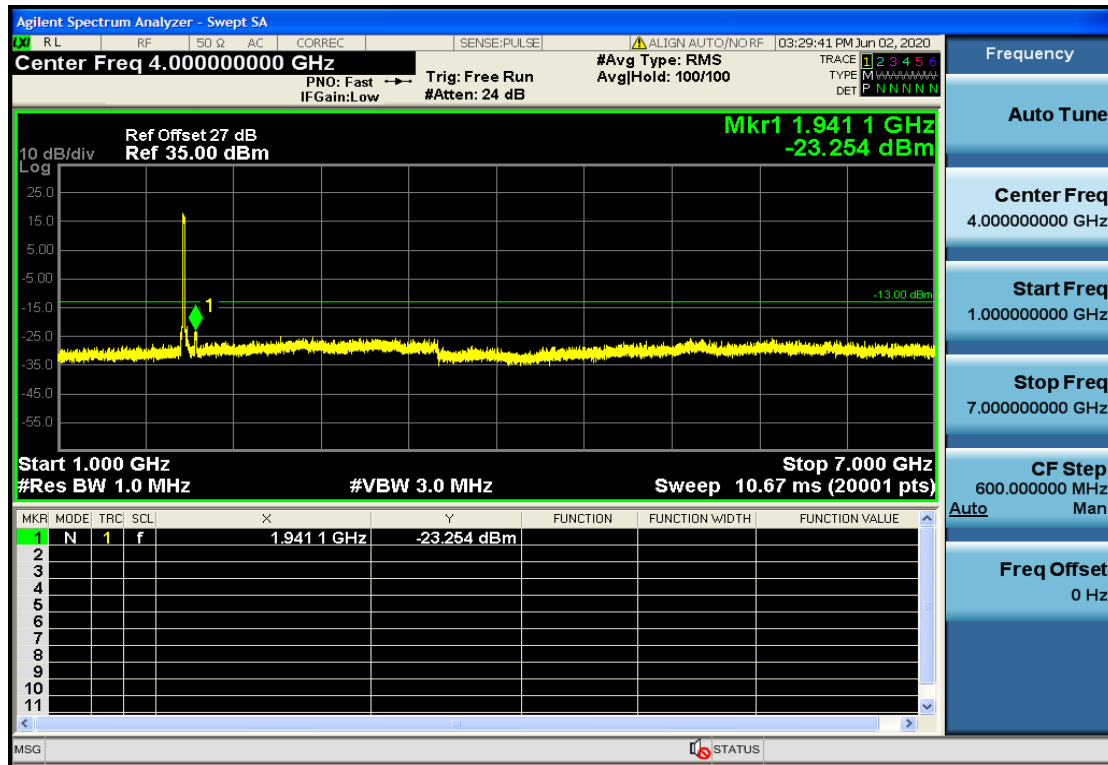

OB2-15-1902.5-QPSK-75#LOW@30mHz-1GHz@Pass

OB2-15-1902.5-QPSK-75#LOW@7GHz-13.6GHz@Pass

OB2-20-1860-QPSK-1#HIGH@13.6GHz-20GHz@Pass

OB2-20-1860-QPSK-1#HIGH@1GHz-7GHz@Pass

OB2-20-1860-QPSK-1#HIGH@30mHz-1GHz@Pass

OB2-20-1860-QPSK-1#HIGH@7GHz-13.6GHz@Pass

OB2-20-1860-QPSK-1#LOW@13.6GHz-20GHz@Pass

OB2-20-1860-QPSK-1#LOW@1GHz-7GHz@Pass

OB2-20-1860-QPSK-1#LOW@30mHz-1GHz@Pass

OB2-20-1860-QPSK-1#LOW@7GHz-13.6GHz@Pass

OB2-20-1860-QPSK-100#LOW@13.6GHz-20GHz@Pass

OB2-20-1860-QPSK-100#LOW@1GHz-7GHz@Pass

OB2-20-1860-QPSK-100#LOW@30mHz-1GHz@Pass

OB2-20-1860-QPSK-100#LOW@7GHz-13.6GHz@Pass

OB2-20-1880-QPSK-1#HIGH@13.6GHz-20GHz@Pass

OB2-20-1880-QPSK-1#HIGH@1GHz-7GHz@Pass