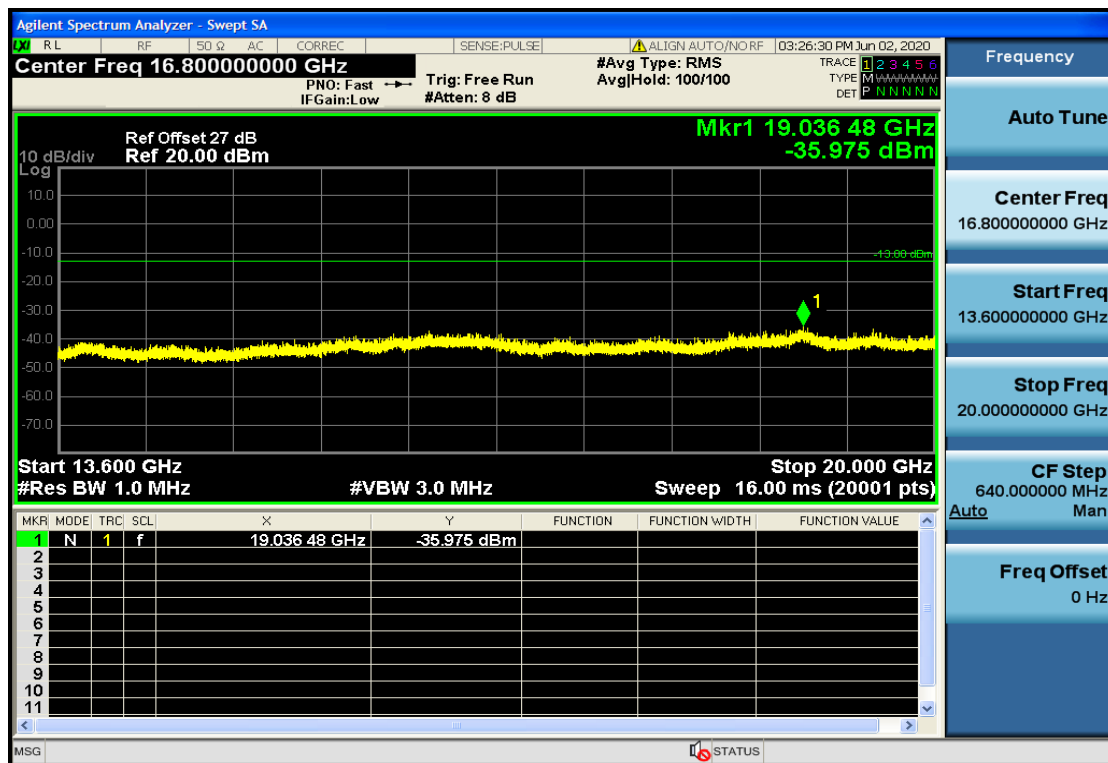

OB2-15-1902.5-QPSK-1#HIGH@13.6GHz-20GHz@Pass

OB2-15-1902.5-QPSK-1#HIGH@1GHz-7GHz@Pass

OB2-15-1902.5-QPSK-1#HIGH@30mHz-1GHz@Pass

OB2-15-1902.5-QPSK-1#HIGH@7GHz-13.6GHz@Pass

OB2-15-1902.5-QPSK-1#LOW@13.6GHz-20GHz@Pass

OB2-15-1902.5-QPSK-1#LOW@1GHz-7GHz@Pass

OB2-15-1902.5-QPSK-1#LOW@30mHz-1GHz@Pass

OB2-15-1902.5-QPSK-1#LOW@7GHz-13.6GHz@Pass

OB2-15-1902.5-QPSK-75#LOW@13.6GHz-20GHz@Pass

OB2-15-1902.5-QPSK-75#LOW@1GHz-7GHz@Pass

OB2-15-1902.5-QPSK-75#LOW@30mHz-1GHz@Pass

OB2-15-1902.5-QPSK-75#LOW@7GHz-13.6GHz@Pass

OB2-20-1860-QPSK-1#HIGH@13.6GHz-20GHz@Pass

OB2-20-1860-QPSK-1#HIGH@1GHz-7GHz@Pass

OB2-20-1860-QPSK-1#HIGH@30mHz-1GHz@Pass