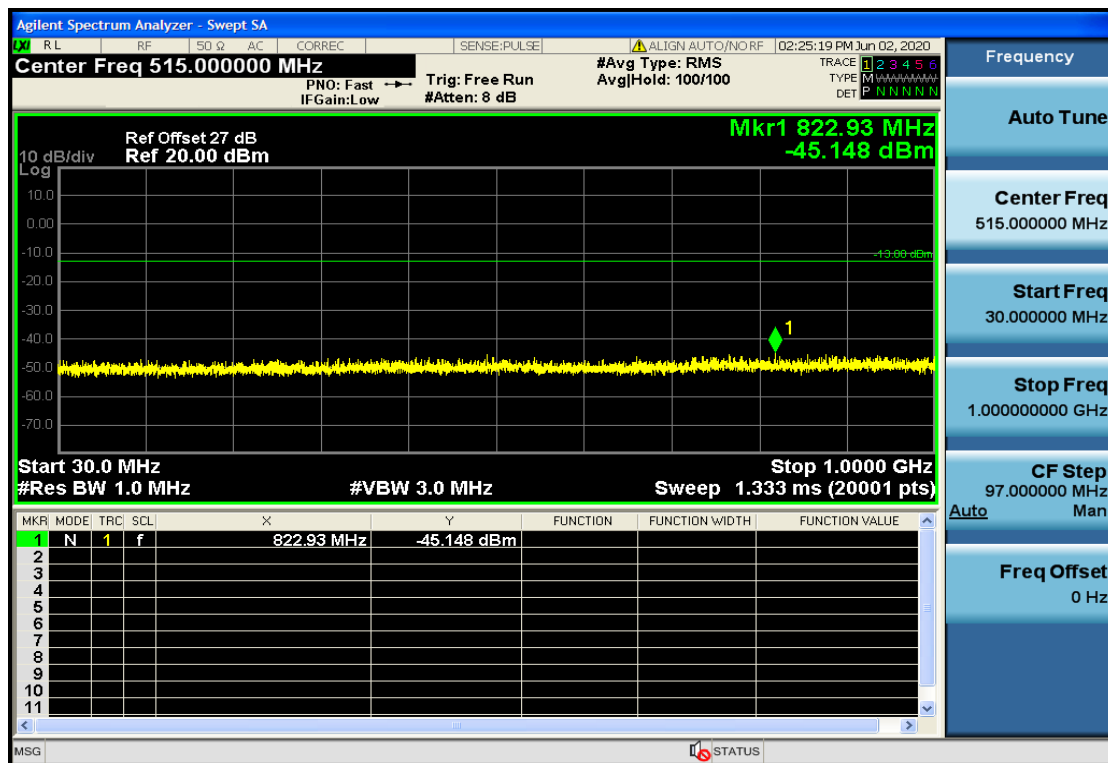

OB2-5-1852.5-QPSK-1#LOW@7GHz-13.6GHz@Pass

OB2-5-1852.5-QPSK-25#LOW@13.6GHz-20GHz@Pass

OB2-5-1852.5-QPSK-25#LOW@1GHz-7GHz@Pass

OB2-5-1852.5-QPSK-25#LOW@30mHz-1GHz@Pass

OB2-5-1852.5-QPSK-25#LOW@7GHz-13.6GHz@Pass

OB2-5-1880-QPSK-1#HIGH@13.6GHz-20GHz@Pass

OB2-5-1880-QPSK-1#HIGH@1GHz-7GHz@Pass

OB2-5-1880-QPSK-1#HIGH@30mHz-1GHz@Pass