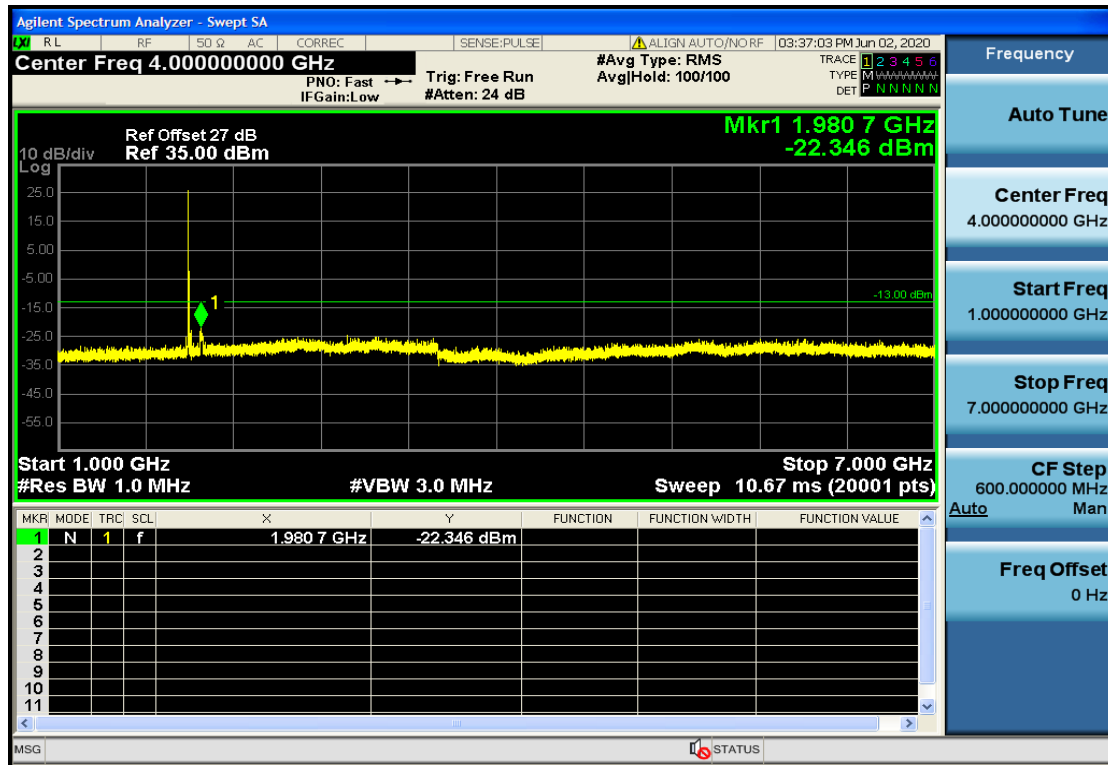

OB2-20-1900-QPSK-1#HIGH@1GHz-7GHz@Pass

OB2-20-1900-QPSK-1#HIGH@30mHz-1GHz@Pass

OB2-20-1900-QPSK-1#HIGH@7GHz-13.6GHz@Pass

OB2-20-1900-QPSK-1#LOW@13.6GHz-20GHz@Pass

OB2-20-1900-QPSK-1#LOW@1GHz-7GHz@Pass

OB2-20-1900-QPSK-1#LOW@30mHz-1GHz@Pass