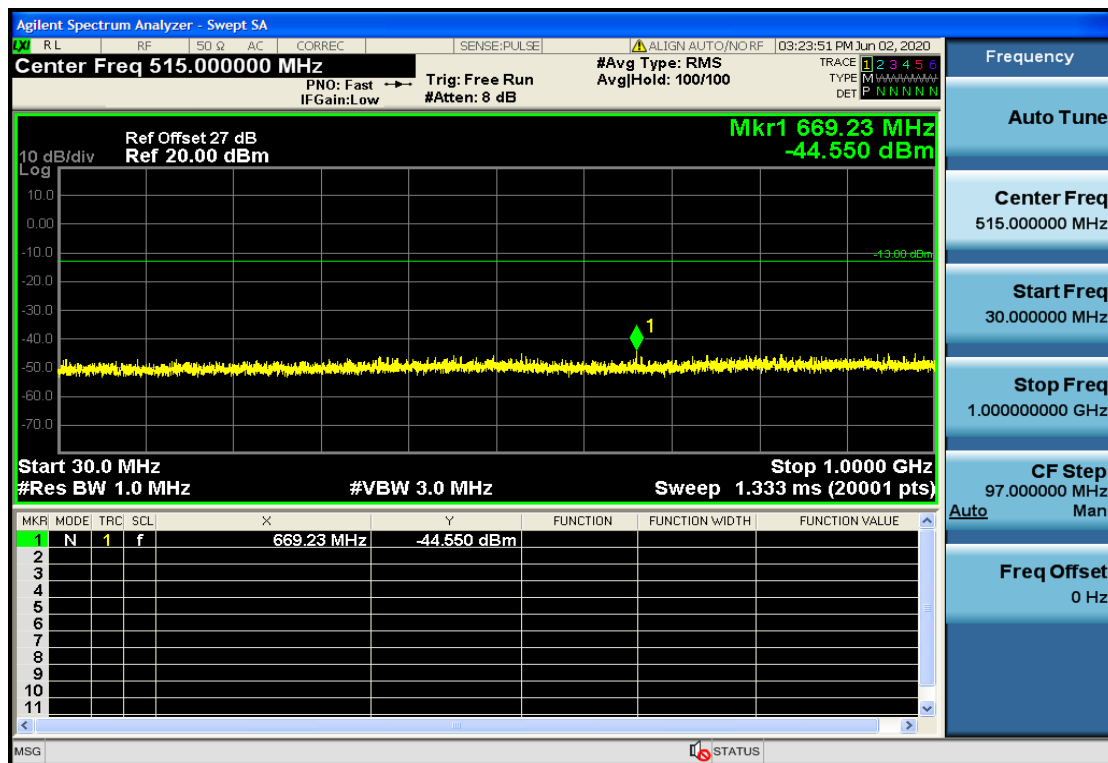

OB2-15-1880-QPSK-1#HIGH@1GHz-7GHz@Pass

OB2-15-1880-QPSK-1#HIGH@30mHz-1GHz@Pass

OB2-15-1880-QPSK-1#HIGH@7GHz-13.6GHz@Pass

OB2-15-1880-QPSK-1#LOW@13.6GHz-20GHz@Pass

OB2-15-1880-QPSK-1#LOW@1GHz-7GHz@Pass

OB2-15-1880-QPSK-1#LOW@30mHz-1GHz@Pass

OB2-15-1880-QPSK-1#LOW@7GHz-13.6GHz@Pass

OB2-15-1880-QPSK-75#LOW@13.6GHz-20GHz@Pass

OB2-15-1880-QPSK-75#LOW@1GHz-7GHz@Pass

OB2-15-1880-QPSK-75#LOW@30mHz-1GHz@Pass

OB2-15-1880-QPSK-75#LOW@7GHz-13.6GHz@Pass