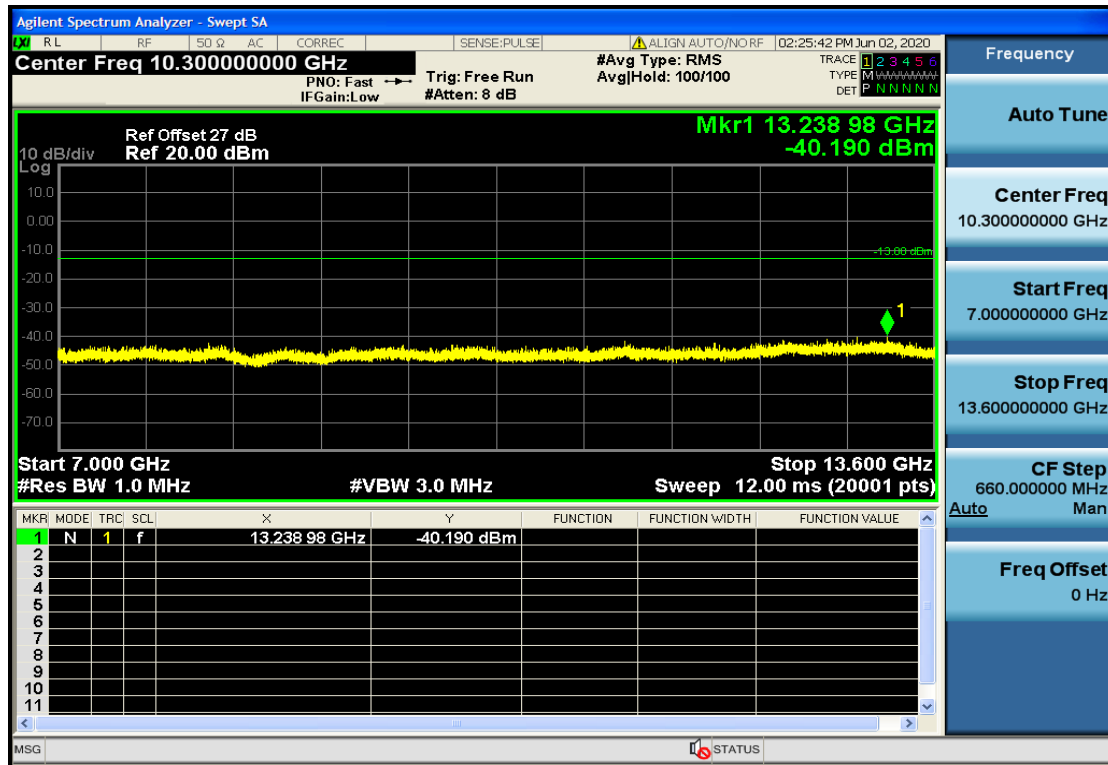

OB2-5-1852.5-QPSK-1#LOW@7GHz-13.6GHz@Pass

OB2-5-1852.5-QPSK-25#LOW@13.6GHz-20GHz@Pass

OB2-5-1852.5-QPSK-25#LOW@1GHz-7GHz@Pass

OB2-5-1852.5-QPSK-25#LOW@30mHz-1GHz@Pass

OB2-5-1852.5-QPSK-25#LOW@7GHz-13.6GHz@Pass

OB2-5-1880-QPSK-1#HIGH@13.6GHz-20GHz@Pass

OB2-5-1880-QPSK-1#HIGH@1GHz-7GHz@Pass

OB2-5-1880-QPSK-1#HIGH@30mHz-1GHz@Pass