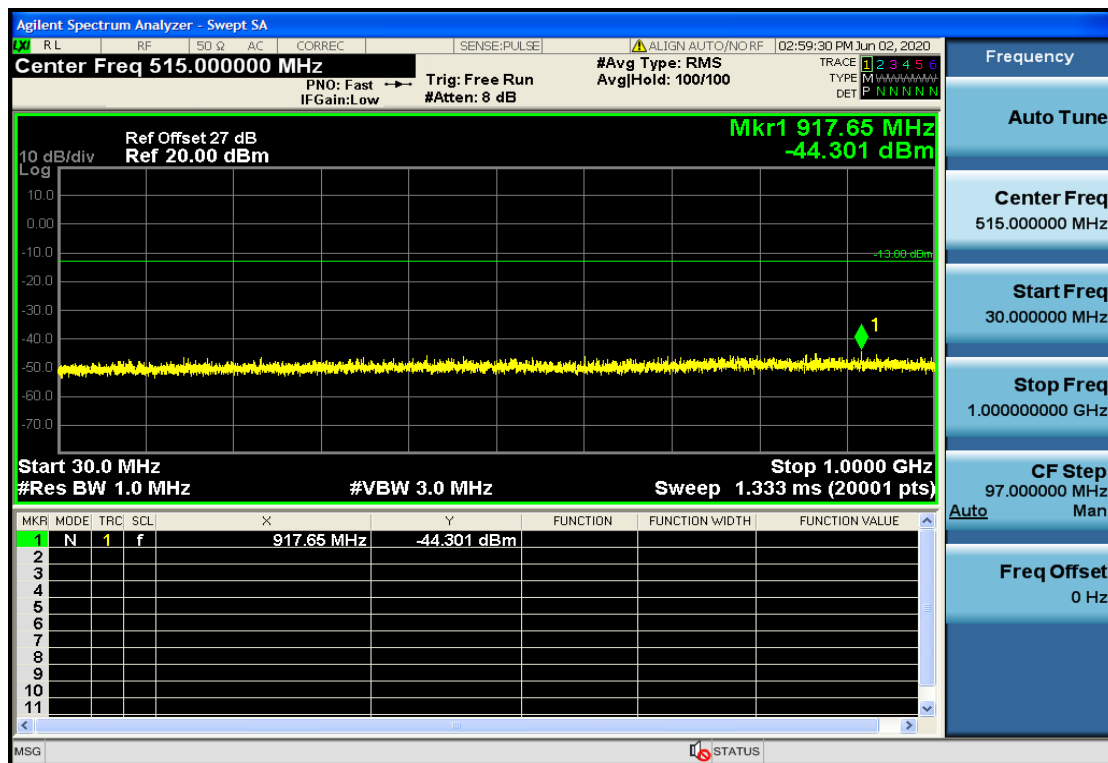

OB2-3-1908.5-QPSK-15#LOW@30mHz-1GHz@Pass