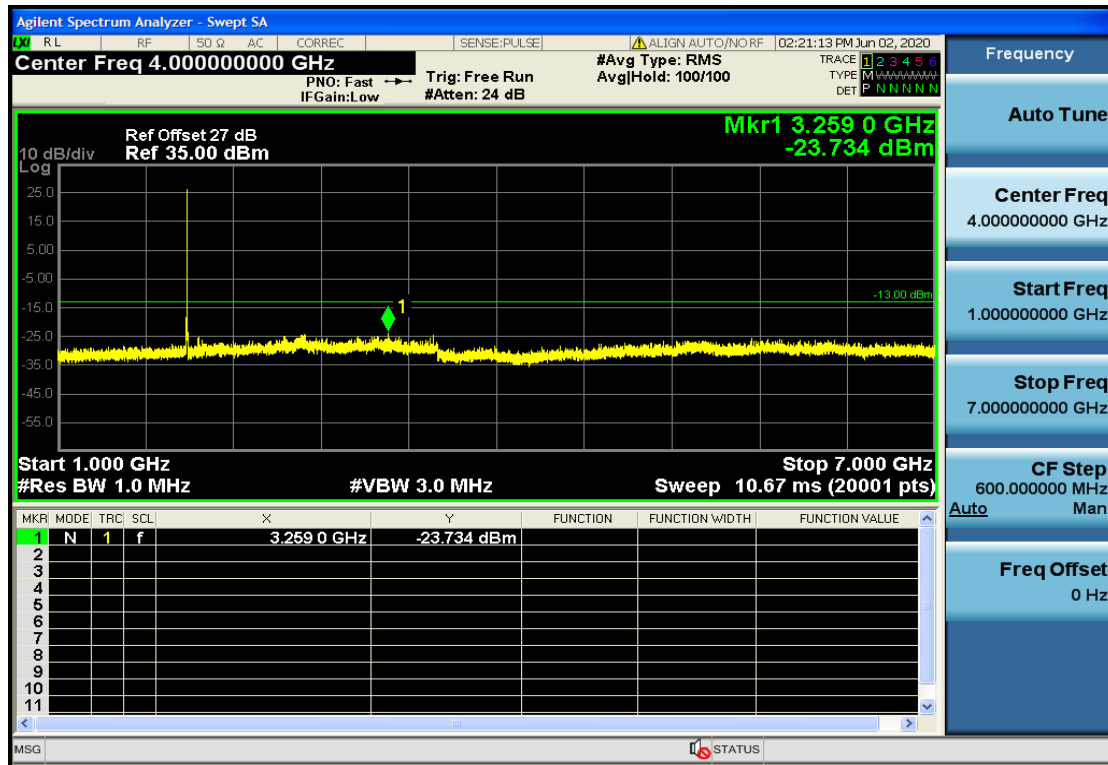

OB2-3-1851.5-QPSK-15#LOW@30MHz-1GHz@Pass

OB2-3-1851.5-QPSK-15#LOW@7GHz-13.6GHz@Pass

OB2-3-1880-QPSK-1#HIGH@13.6GHz-20GHz@Pass

OB2-3-1880-QPSK-1#HIGH@1GHz-7GHz@Pass

OB2-3-1880-QPSK-1#HIGH@1GHz-7GHz@Pass

OB2-3-1880-QPSK-1#HIGH@30mHz-1GHz@Pass

OB2-3-1880-QPSK-1#HIGH@7GHz-13.6GHz@Pass

OB2-3-1880-QPSK-1#LOW@13.6GHz-20GHz@Pass

OB2-3-1880-QPSK-1#LOW@1GHz-7GHz@Pass

OB2-3-1880-QPSK-1#LOW@1GHz-7GHz@Pass

OB2-3-1880-QPSK-1#LOW@30mHz-1GHz@Pass

OB2-3-1880-QPSK-1#LOW@7GHz-13.6GHz@Pass