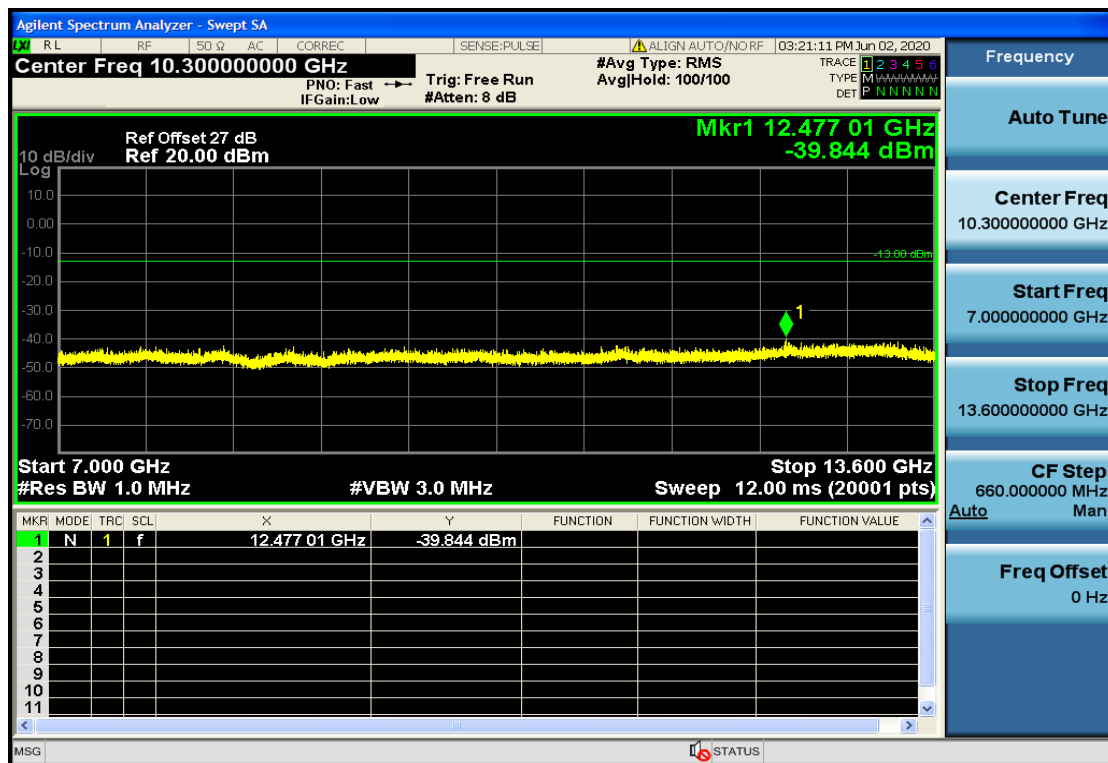

OB2-15-1857.5-QPSK-1#LOW@13.6GHz-20GHz@Pass

OB2-15-1857.5-QPSK-1#LOW@1GHz-7GHz@Pass

OB2-15-1857.5-QPSK-1#LOW@30mHz-1GHz@Pass

OB2-15-1857.5-QPSK-1#LOW@7GHz-13.6GHz@Pass

OB2-15-1857.5-QPSK-75#LOW@13.6GHz-20GHz@Pass

OB2-15-1857.5-QPSK-75#LOW@1GHz-7GHz@Pass

OB2-15-1857.5-QPSK-75#LOW@1GHz-7GHz@Pass

OB2-15-1857.5-QPSK-75#LOW@30mHz-1GHz@Pass

OB2-15-1857.5-QPSK-75#LOW@7GHz-13.6GHz@Pass

OB2-15-1880-QPSK-1#HIGH@13.6GHz-20GHz@Pass