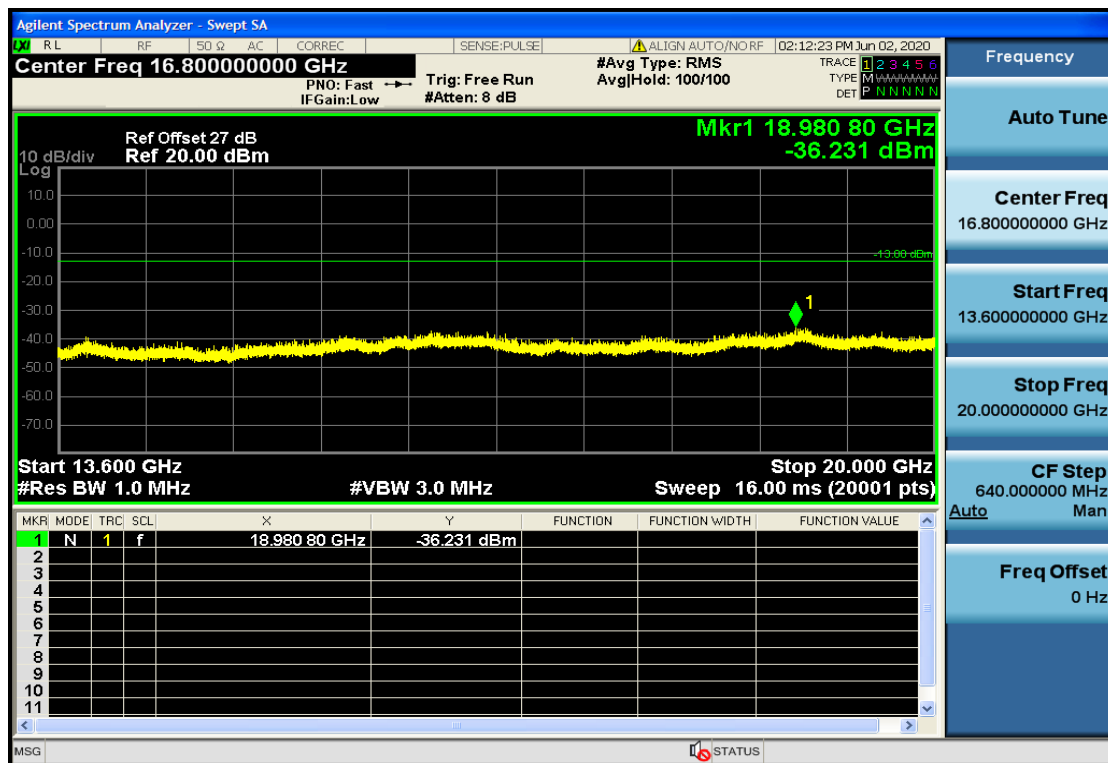

OB2-20-1900-QPSK-1#LOW@7GHz-13.6GHz@Pass

OB2-20-1900-QPSK-100#LOW@13.6GHz-20GHz@Pass

OB2-20-1900-QPSK-100#LOW@1GHz-7GHz@Pass

OB2-20-1900-QPSK-100#LOW@30mHz-1GHz@Pass

OB2-20-1900-QPSK-100#LOW@7GHz-13.6GHz@Pass

OB2-3-1851.5-QPSK-1#HIGH@13.6GHz-20GHz@Pass

OB2-3-1851.5-QPSK-1#HIGH@1GHz-7GHz@Pass

OB2-3-1851.5-QPSK-1#HIGH@30mHz-1GHz@Pass

OB2-3-1851.5-QPSK-1#HIGH@7GHz-13.6GHz@Pass

OB2-3-1851.5-QPSK-1#LOW@13.6GHz-20GHz@Pass