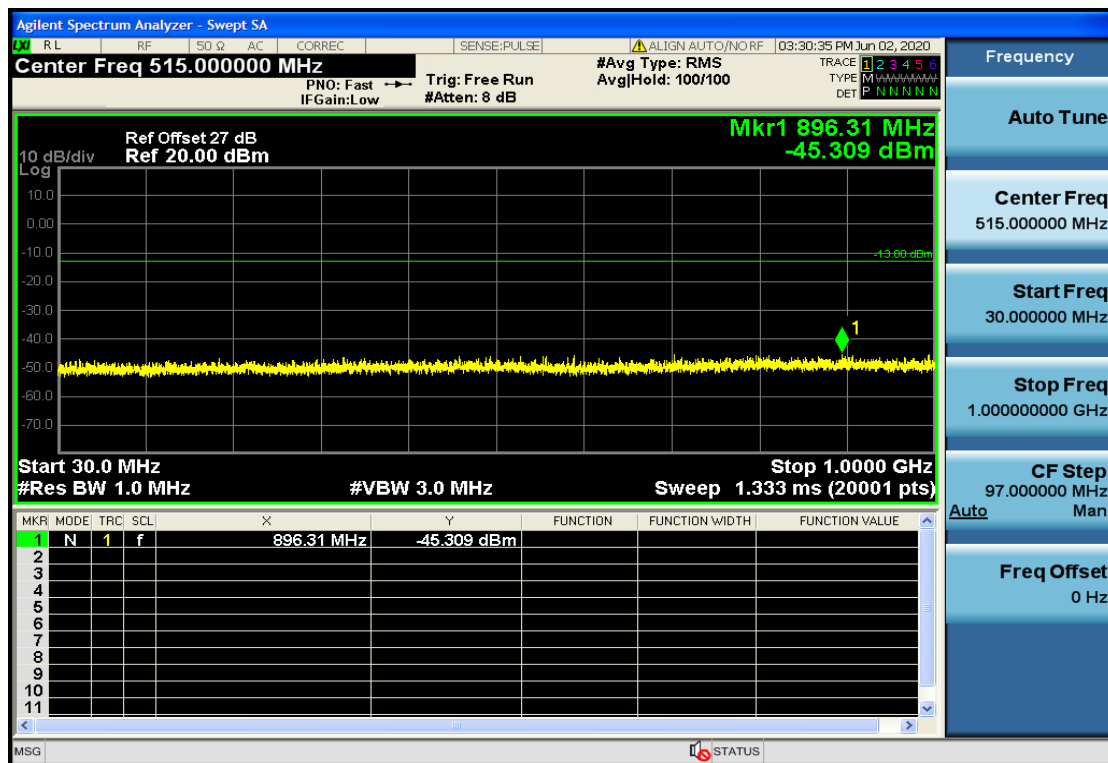

OB2-15-1902.5-QPSK-75#LOW@30mHz-1GHz@Pass

OB2-15-1902.5-QPSK-75#LOW@7GHz-13.6GHz@Pass

OB2-20-1860-QPSK-1#HIGH@13.6GHz-20GHz@Pass

OB2-20-1860-QPSK-1#HIGH@1GHz-7GHz@Pass

OB2-20-1860-QPSK-1#HIGH@30mHz-1GHz@Pass

OB2-20-1860-QPSK-1#HIGH@7GHz-13.6GHz@Pass

OB2-20-1860-QPSK-1#LOW@13.6GHz-20GHz@Pass

OB2-20-1860-QPSK-1#LOW@1GHz-7GHz@Pass

OB2-20-1860-QPSK-1#LOW@30mHz-1GHz@Pass

OB2-20-1860-QPSK-1#LOW@7GHz-13.6GHz@Pass

OB2-20-1860-QPSK-100#LOW@13.6GHz-20GHz@Pass

OB2-20-1860-QPSK-100#LOW@1GHz-7GHz@Pass

OB2-20-1860-QPSK-100#LOW@30mHz-1GHz@Pass

OB2-20-1860-QPSK-100#LOW@7GHz-13.6GHz@Pass

OB2-20-1880-QPSK-1#HIGH@13.6GHz-20GHz@Pass

OB2-20-1880-QPSK-1#HIGH@1GHz-7GHz@Pass