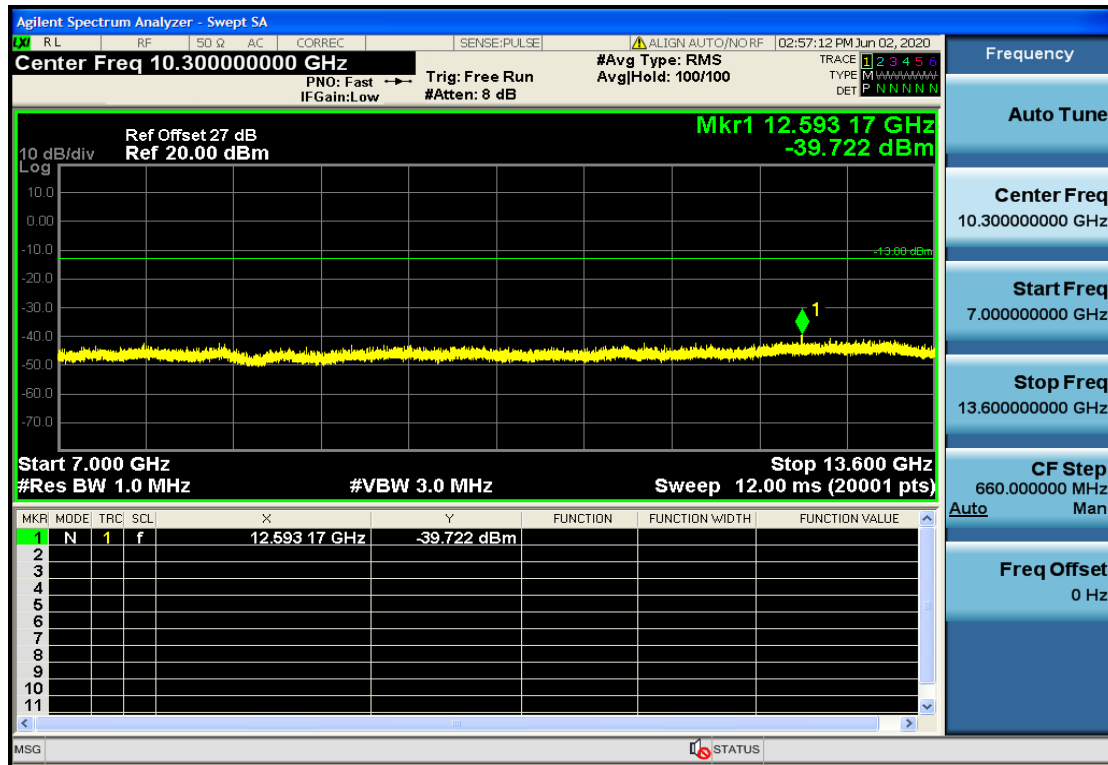

OB2-3-1880-QPSK-15#LOW@13.6GHz-20GHz@Pass

OB2-3-1880-QPSK-15#LOW@1GHz-7GHz@Pass

OB2-3-1880-QPSK-15#LOW@1GHz-7GHz@Pass

OB2-3-1880-QPSK-15#LOW@30mHz-1GHz@Pass

OB2-3-1880-QPSK-15#LOW@7GHz-13.6GHz@Pass

OB2-3-1908.5-QPSK-1#HIGH@13.6GHz-20GHz@Pass