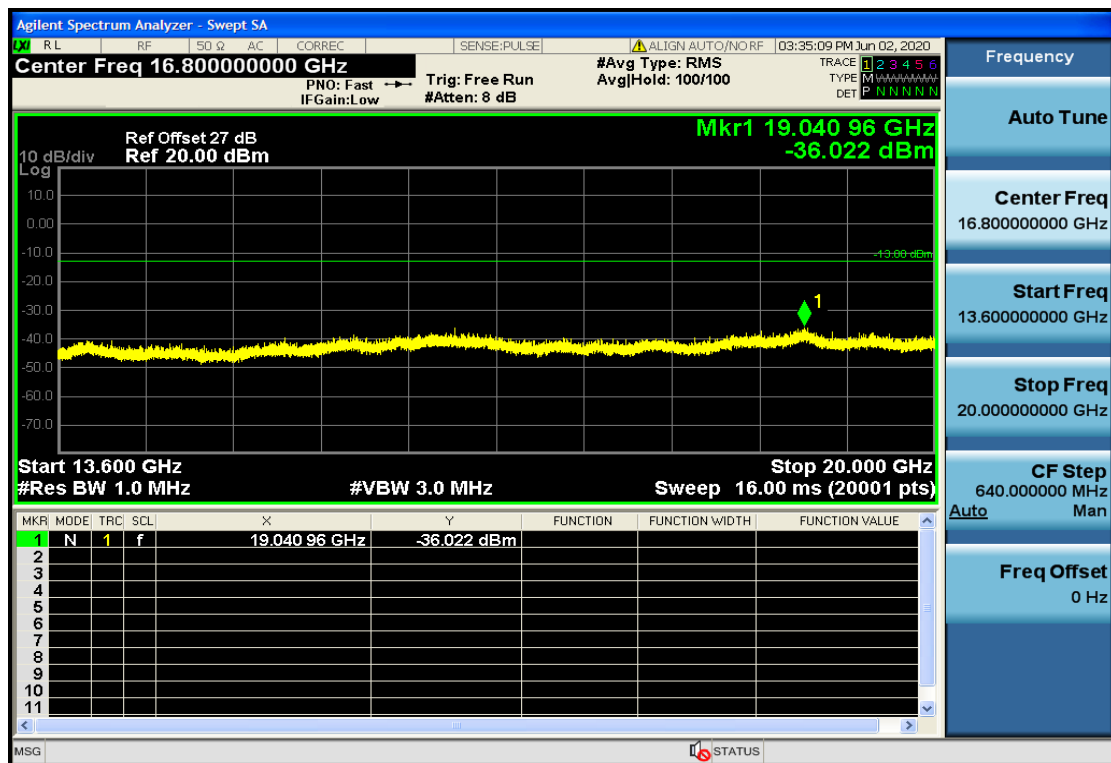

OB2-20-1860-QPSK-100#LOW@1GHz-7GHz@Pass

OB2-20-1860-QPSK-100#LOW@30mHz-1GHz@Pass

OB2-20-1860-QPSK-100#LOW@7GHz-13.6GHz@Pass

OB2-20-1880-QPSK-1#HIGH@13.6GHz-20GHz@Pass

OB2-20-1880-QPSK-1#HIGH@1GHz-7GHz@Pass

OB2-20-1880-QPSK-1#HIGH@30mHz-1GHz@Pass

OB2-20-1880-QPSK-1#HIGH@7GHz-13.6GHz@Pass

OB2-20-1880-QPSK-1#LOW@13.6GHz-20GHz@Pass

OB2-20-1880-QPSK-1#LOW@1GHz-7GHz@Pass

OB2-20-1880-QPSK-1#LOW@30mHz-1GHz@Pass

OB2-20-1880-QPSK-1#LOW@7GHz-13.6GHz@Pass