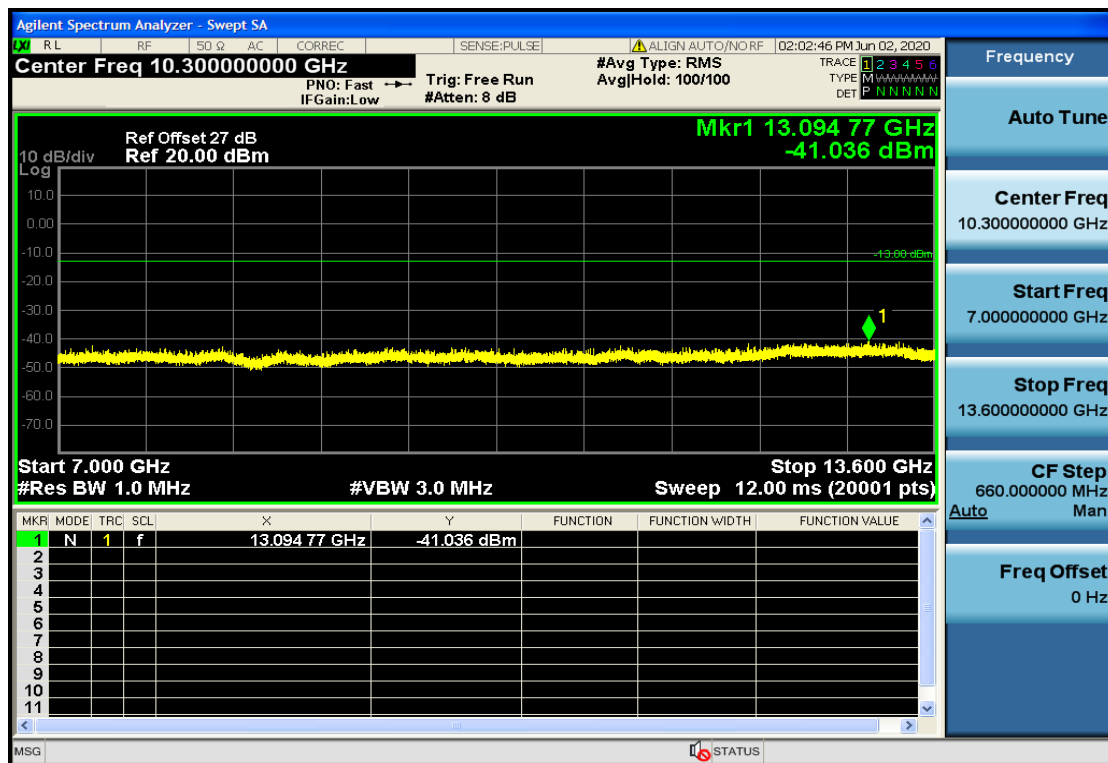

OB2-3-1851.5-QPSK-15#LOW@7GHz-13.6GHz@Pass