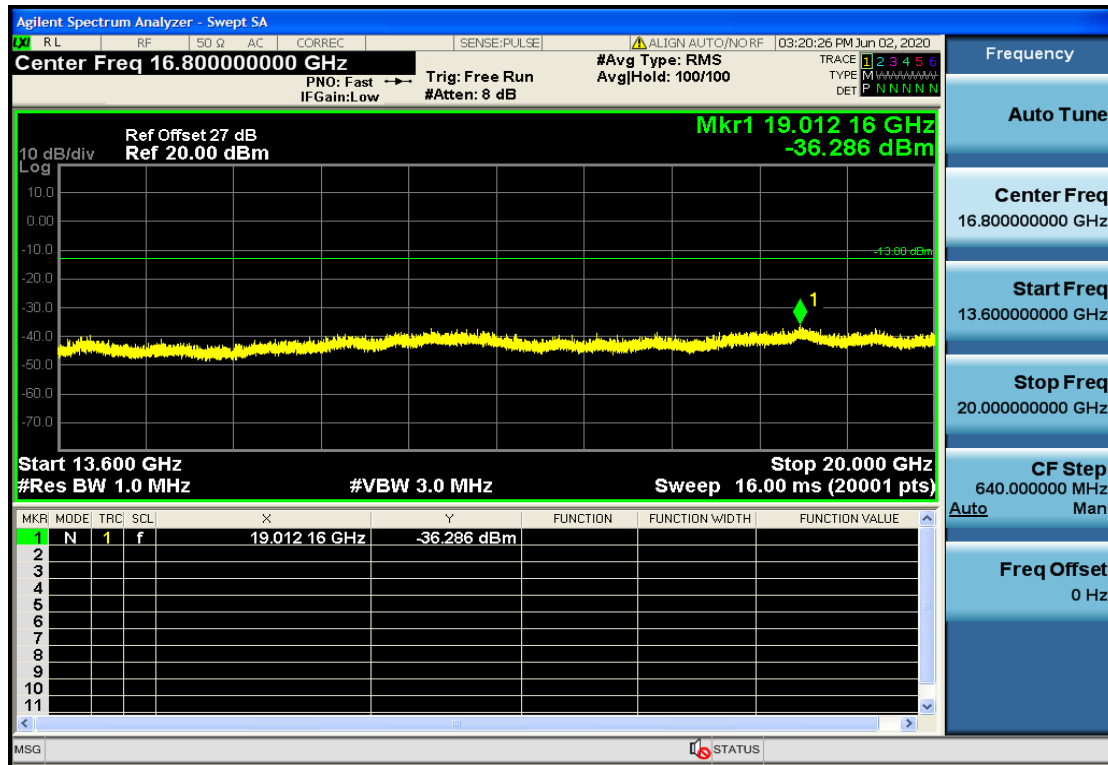

OB2-15-1857.5-QPSK-1#LOW@13.6GHz-20GHz@Pass

OB2-15-1857.5-QPSK-1#LOW@1GHz-7GHz@Pass

OB2-15-1857.5-QPSK-1#LOW@30mHz-1GHz@Pass

OB2-15-1857.5-QPSK-1#LOW@7GHz-13.6GHz@Pass

OB2-15-1857.5-QPSK-75#LOW@13.6GHz-20GHz@Pass

OB2-15-1857.5-QPSK-75#LOW@1GHz-7GHz@Pass

OB2-15-1857.5-QPSK-75#LOW@1GHz-7GHz@Pass

OB2-15-1857.5-QPSK-75#LOW@30mHz-1GHz@Pass

OB2-15-1857.5-QPSK-75#LOW@7GHz-13.6GHz@Pass

OB2-15-1880-QPSK-1#HIGH@13.6GHz-20GHz@Pass