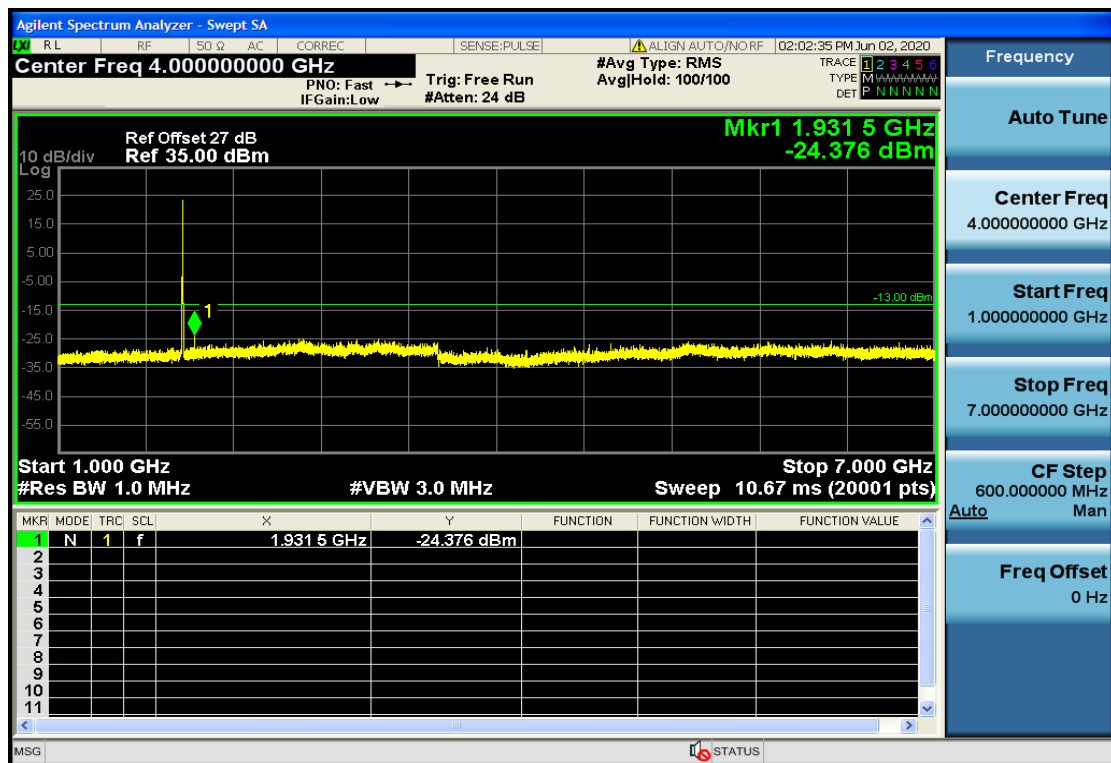

OB2-3-1851.5-QPSK-1#LOW@1GHz-7GHz@Pass

OB2-3-1851.5-QPSK-1#LOW@1GHz-7GHz@Pass

OB2-3-1851.5-QPSK-1#LOW@30mHz-1GHz@Pass

OB2-3-1851.5-QPSK-1#LOW@7GHz-13.6GHz@Pass

OB2-3-1851.5-QPSK-15#LOW@13.6GHz-20GHz@Pass

OB2-3-1851.5-QPSK-15#LOW@1GHz-7GHz@Pass