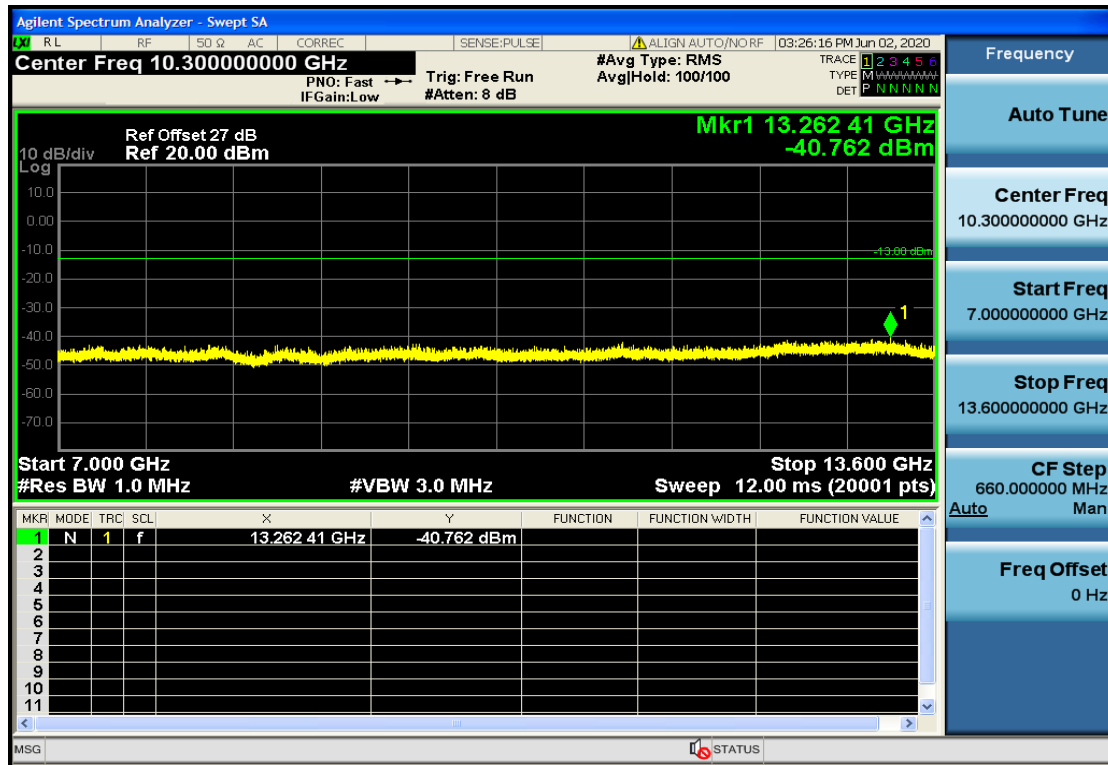

OB2-15-1902.5-QPSK-1#HIGH@13.6GHz-20GHz@Pass

OB2-15-1902.5-QPSK-1#HIGH@1GHz-7GHz@Pass

OB2-15-1902.5-QPSK-1#HIGH@30mHz-1GHz@Pass

OB2-15-1902.5-QPSK-1#HIGH@7GHz-13.6GHz@Pass

OB2-15-1902.5-QPSK-1#LOW@13.6GHz-20GHz@Pass

OB2-15-1902.5-QPSK-1#LOW@1GHz-7GHz@Pass

OB2-15-1902.5-QPSK-1#LOW@30mHz-1GHz@Pass

OB2-15-1902.5-QPSK-1#LOW@7GHz-13.6GHz@Pass

OB2-15-1902.5-QPSK-75#LOW@13.6GHz-20GHz@Pass

OB2-15-1902.5-QPSK-75#LOW@1GHz-7GHz@Pass

OB2-15-1902.5-QPSK-75#LOW@30mHz-1GHz@Pass

OB2-15-1902.5-QPSK-75#LOW@7GHz-13.6GHz@Pass

OB2-20-1860-QPSK-1#HIGH@13.6GHz-20GHz@Pass

OB2-20-1860-QPSK-1#HIGH@1GHz-7GHz@Pass

OB2-20-1860-QPSK-1#HIGH@30mHz-1GHz@Pass