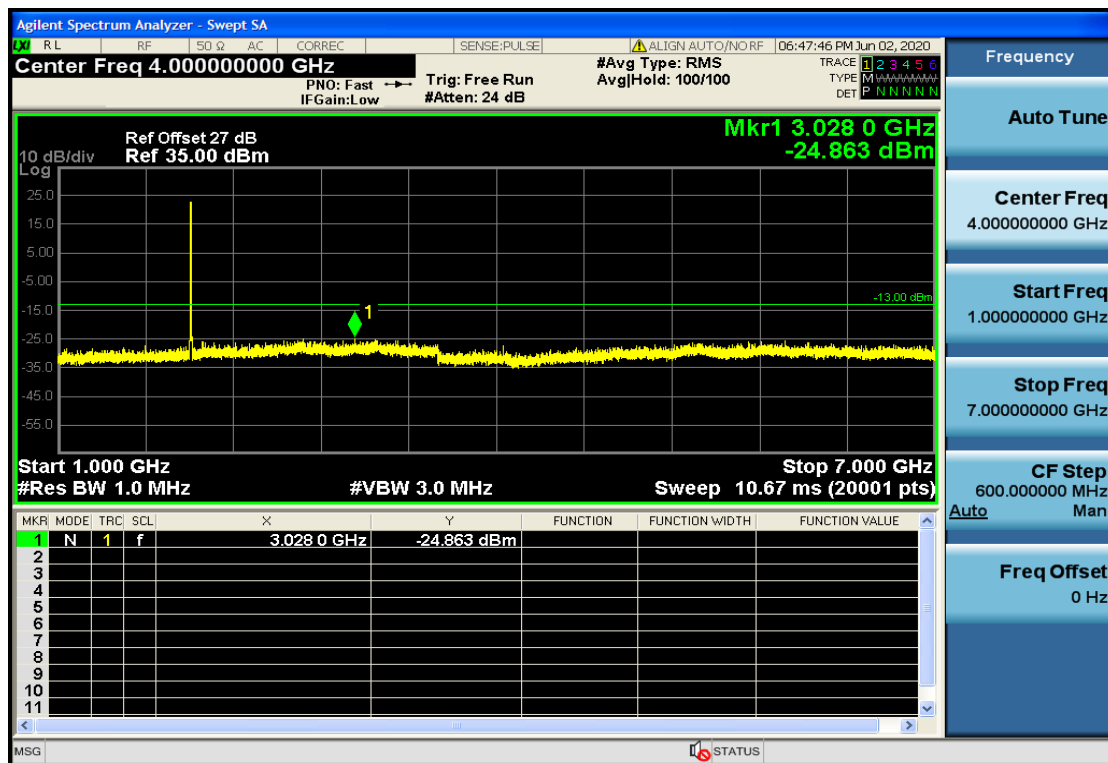

OB2-3-1908.5-QPSK-1#LOW@1GHz-7GHz@Pass

OB2-3-1908.5-QPSK-1#LOW@30mHz-1GHz@Pass

OB2-3-1908.5-QPSK-1#LOW@7GHz-13.6GHz@Pass

OB2-3-1908.5-QPSK-15#LOW@13.6GHz-20GHz@Pass

OB2-3-1908.5-QPSK-15#LOW@1GHz-7GHz@Pass