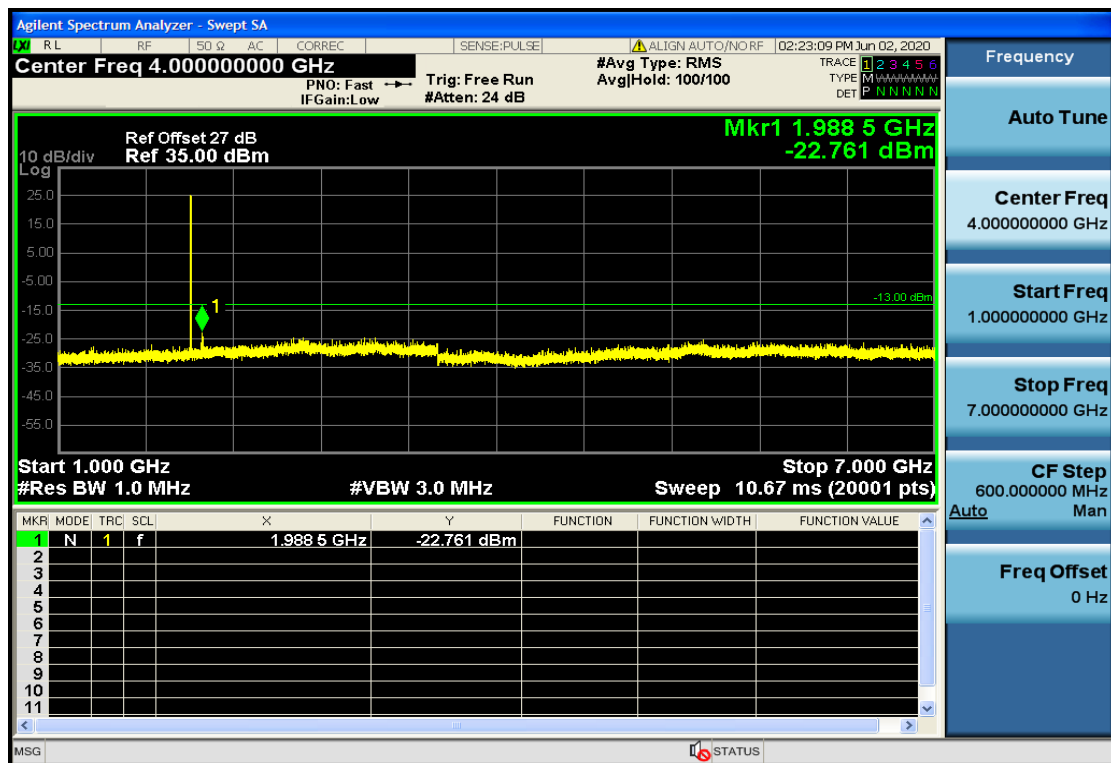

OB2-3-1908.5-QPSK-1#LOW@1GHz-7GHz@Pass