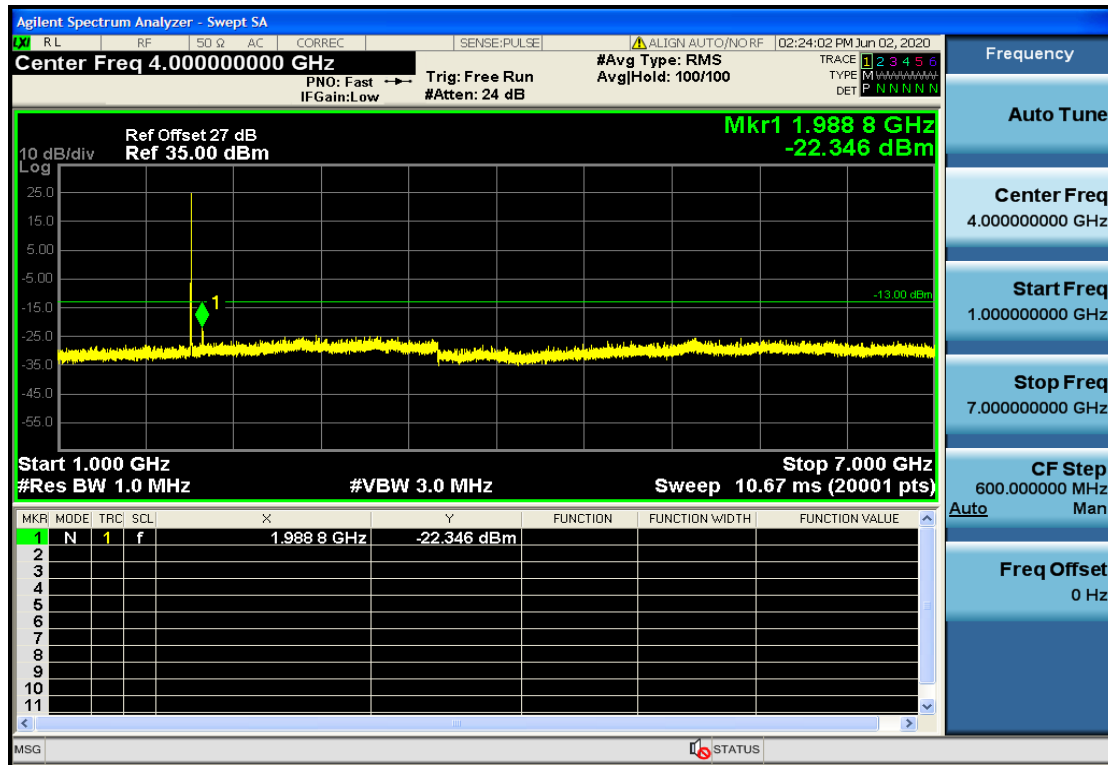

OB2-3-1908.5-QPSK-1#HIGH@1GHz-7GHz@Pass