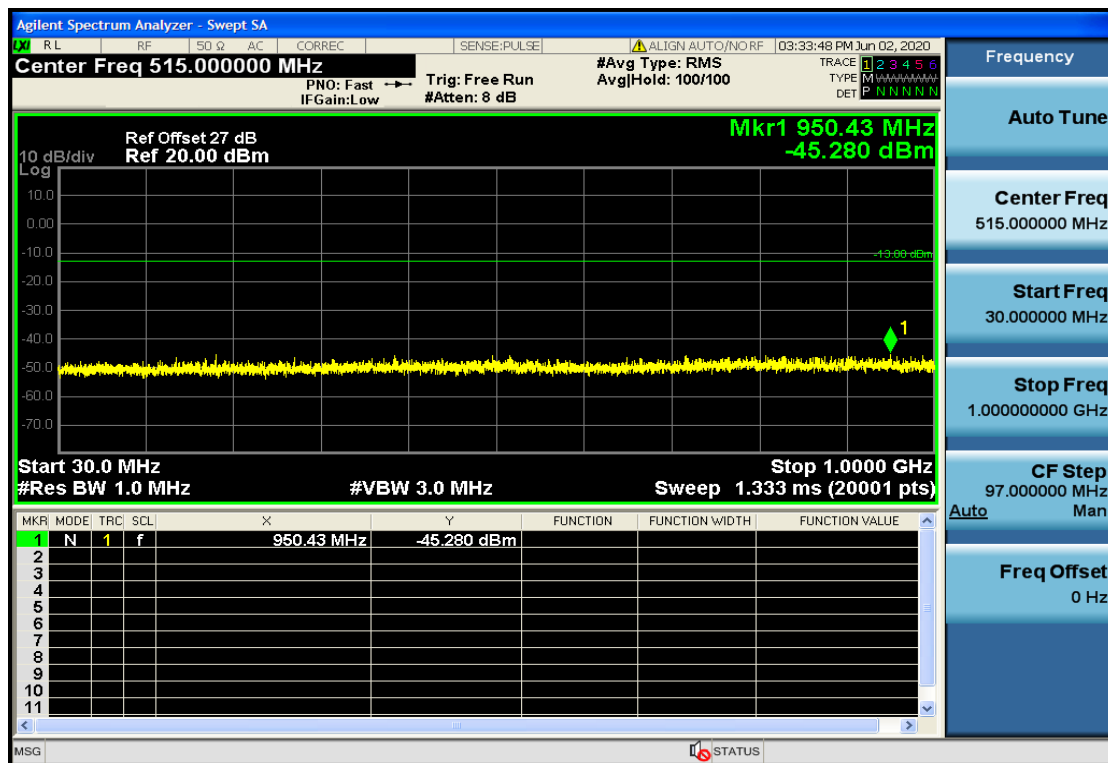

OB2-20-1880-QPSK-1#HIGH@30mHz-1GHz@Pass

OB2-20-1880-QPSK-1#HIGH@7GHz-13.6GHz@Pass

OB2-20-1880-QPSK-1#LOW@13.6GHz-20GHz@Pass

OB2-20-1880-QPSK-1#LOW@1GHz-7GHz@Pass

OB2-20-1880-QPSK-1#LOW@30mHz-1GHz@Pass

OB2-20-1880-QPSK-1#LOW@7GHz-13.6GHz@Pass

OB2-20-1880-QPSK-100#LOW@13.6GHz-20GHz@Pass

OB2-20-1880-QPSK-100#LOW@1GHz-7GHz@Pass

OB2-20-1880-QPSK-100#LOW@30mHz-1GHz@Pass

OB2-20-1880-QPSK-100#LOW@7GHz-13.6GHz@Pass

OB2-20-1900-QPSK-1#HIGH@13.6GHz-20GHz@Pass