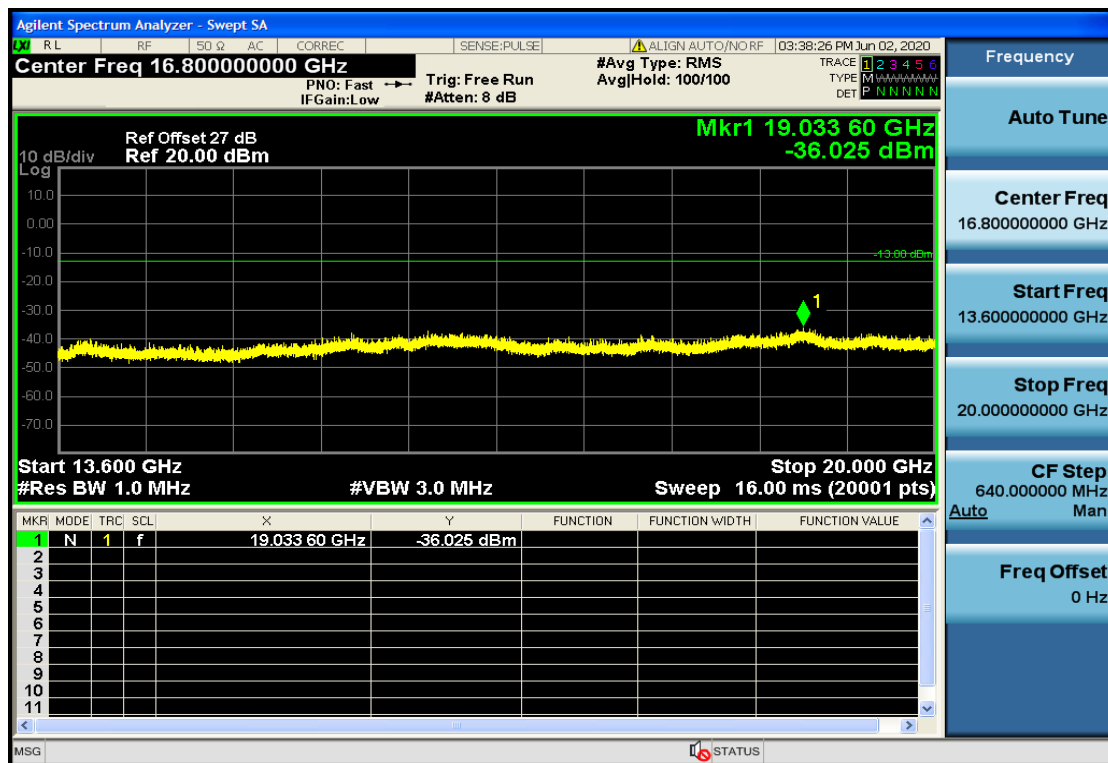

OB2-20-1880-QPSK-100#LOW@13.6GHz-20GHz@Pass

OB2-20-1880-QPSK-100#LOW@1GHz-7GHz@Pass

OB2-20-1880-QPSK-100#LOW@30mHz-1GHz@Pass

OB2-20-1880-QPSK-100#LOW@7GHz-13.6GHz@Pass

OB2-20-1900-QPSK-1#HIGH@13.6GHz-20GHz@Pass

OB2-20-1900-QPSK-1#HIGH@1GHz-7GHz@Pass

OB2-20-1900-QPSK-1#HIGH@30mHz-1GHz@Pass

OB2-20-1900-QPSK-1#HIGH@7GHz-13.6GHz@Pass

OB2-20-1900-QPSK-1#LOW@13.6GHz-20GHz@Pass

OB2-20-1900-QPSK-1#LOW@1GHz-7GHz@Pass

OB2-20-1900-QPSK-1#LOW@30mHz-1GHz@Pass