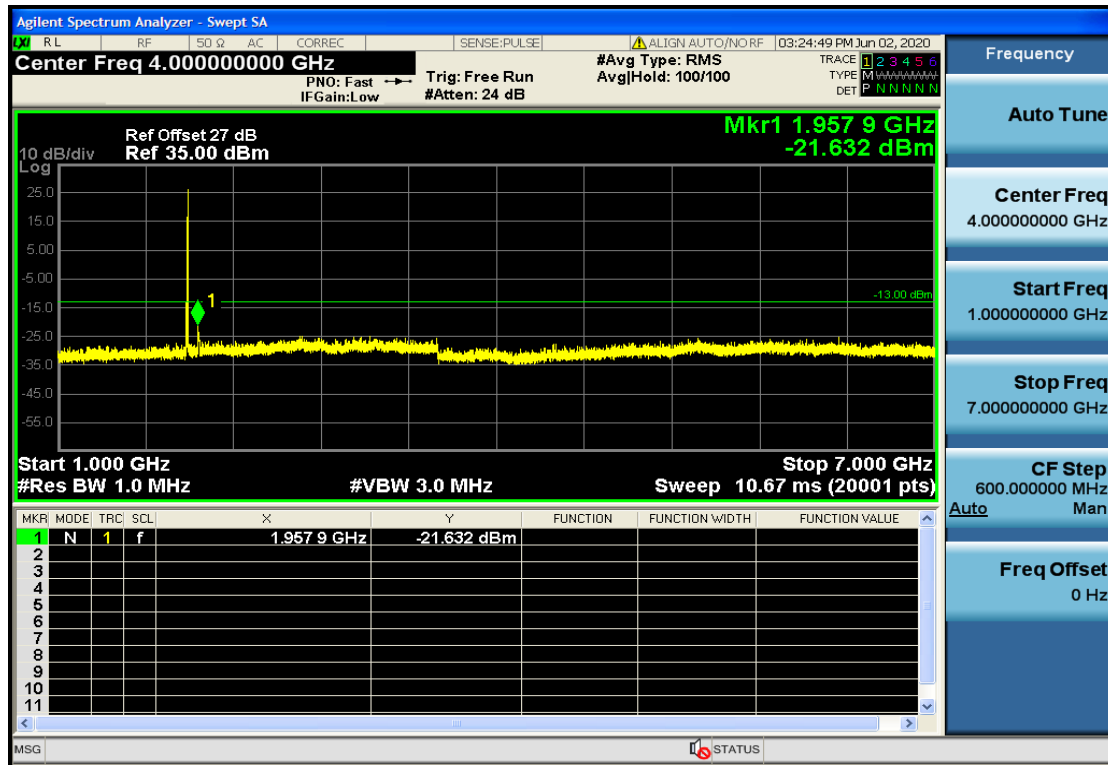

OB2-15-1857.5-QPSK-75#LOW@1GHz-7GHz@Pass

OB2-15-1857.5-QPSK-75#LOW@1GHz-7GHz@Pass

OB2-15-1857.5-QPSK-75#LOW@30mHz-1GHz@Pass

OB2-15-1857.5-QPSK-75#LOW@7GHz-13.6GHz@Pass

OB2-15-1880-QPSK-1#HIGH@13.6GHz-20GHz@Pass

OB2-15-1880-QPSK-1#HIGH@1GHz-7GHz@Pass

OB2-15-1880-QPSK-1#HIGH@30mHz-1GHz@Pass

OB2-15-1880-QPSK-1#HIGH@7GHz-13.6GHz@Pass

OB2-15-1880-QPSK-1#LOW@13.6GHz-20GHz@Pass

OB2-15-1880-QPSK-1#LOW@1GHz-7GHz@Pass

OB2-15-1880-QPSK-1#LOW@30mHz-1GHz@Pass