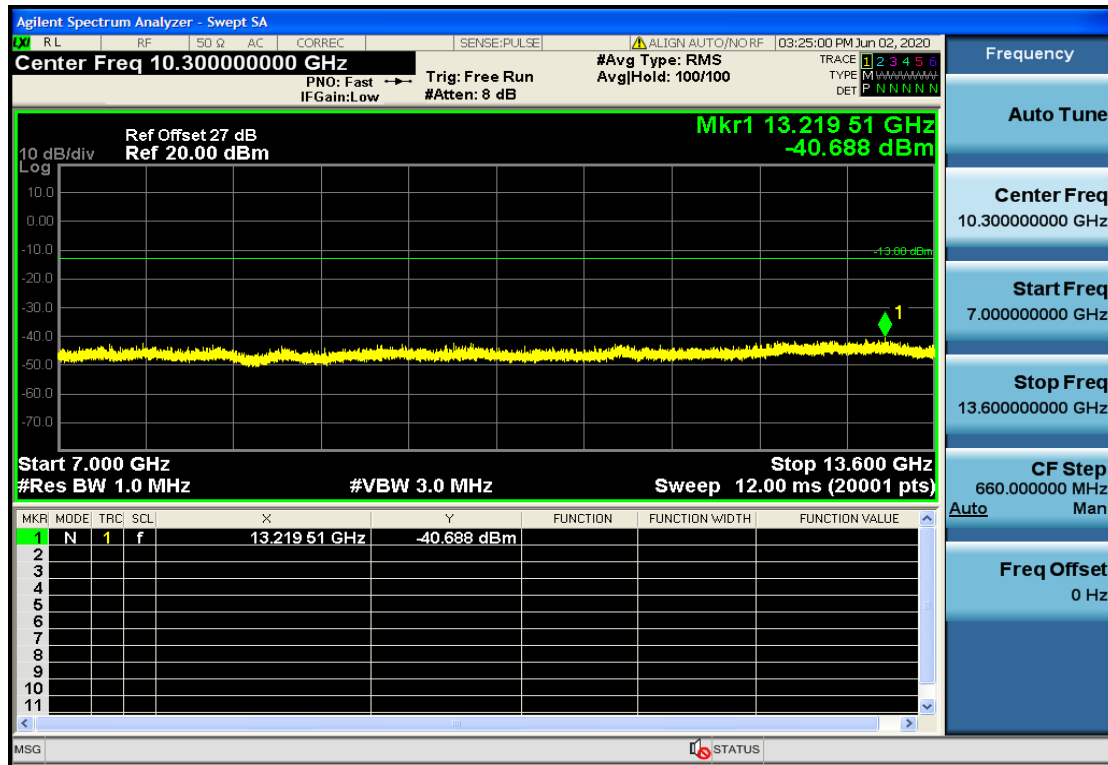

OB2-15-1857.5-QPSK-75#LOW@1GHz-7GHz@Pass

OB2-15-1857.5-QPSK-75#LOW@1GHz-7GHz@Pass

OB2-15-1857.5-QPSK-75#LOW@30mHz-1GHz@Pass

OB2-15-1857.5-QPSK-75#LOW@7GHz-13.6GHz@Pass

OB2-15-1880-QPSK-1#HIGH@13.6GHz-20GHz@Pass

OB2-15-1880-QPSK-1#HIGH@1GHz-7GHz@Pass

OB2-15-1880-QPSK-1#HIGH@30mHz-1GHz@Pass

OB2-15-1880-QPSK-1#HIGH@7GHz-13.6GHz@Pass

OB2-15-1880-QPSK-1#LOW@13.6GHz-20GHz@Pass

OB2-15-1880-QPSK-1#LOW@1GHz-7GHz@Pass

OB2-15-1880-QPSK-1#LOW@30mHz-1GHz@Pass