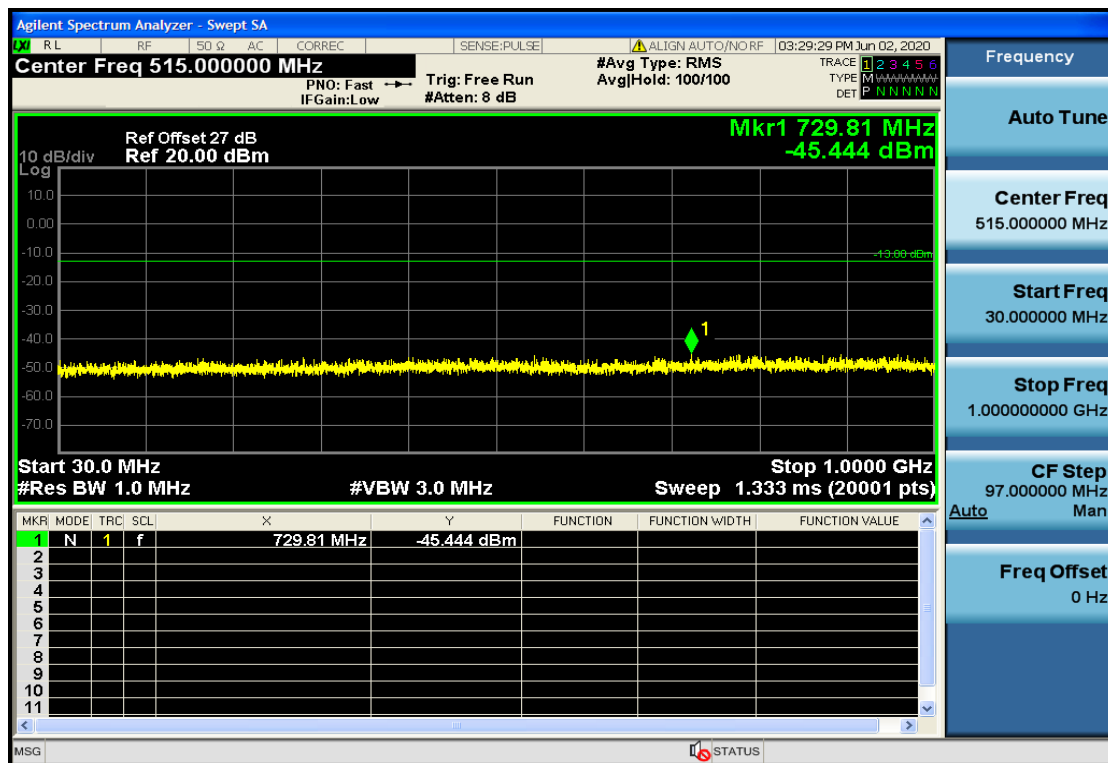

OB2-15-1902.5-QPSK-75#LOW@30mHz-1GHz@Pass

OB2-15-1902.5-QPSK-75#LOW@7GHz-13.6GHz@Pass

OB2-20-1860-QPSK-1#HIGH@13.6GHz-20GHz@Pass

OB2-20-1860-QPSK-1#HIGH@1GHz-7GHz@Pass

OB2-20-1860-QPSK-1#HIGH@30mHz-1GHz@Pass

OB2-20-1860-QPSK-1#HIGH@7GHz-13.6GHz@Pass

OB2-20-1860-QPSK-1#LOW@13.6GHz-20GHz@Pass

OB2-20-1860-QPSK-1#LOW@1GHz-7GHz@Pass

OB2-20-1860-QPSK-1#LOW@30mHz-1GHz@Pass

OB2-20-1860-QPSK-1#LOW@7GHz-13.6GHz@Pass

OB2-20-1860-QPSK-100#LOW@13.6GHz-20GHz@Pass

OB2-20-1860-QPSK-100#LOW@1GHz-7GHz@Pass

OB2-20-1860-QPSK-100#LOW@30mHz-1GHz@Pass

OB2-20-1860-QPSK-100#LOW@7GHz-13.6GHz@Pass

OB2-20-1880-QPSK-1#HIGH@13.6GHz-20GHz@Pass

OB2-20-1880-QPSK-1#HIGH@1GHz-7GHz@Pass