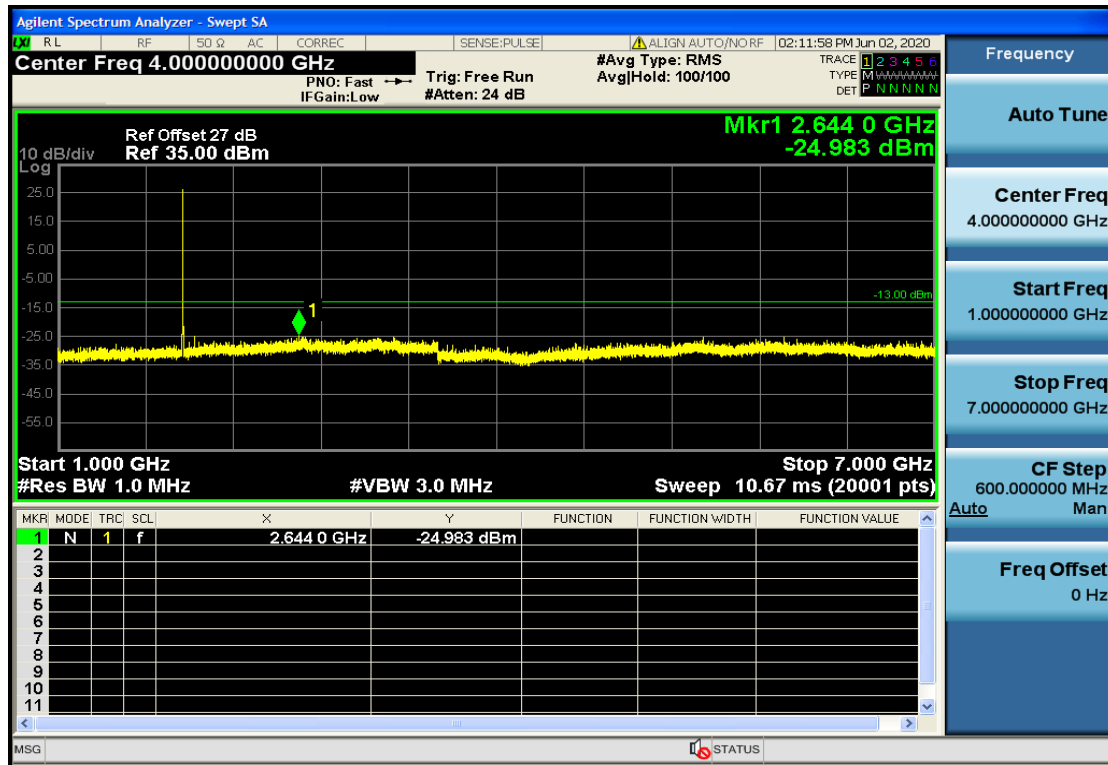

OB2-20-1900-QPSK-1#LOW@7GHz-13.6GHz@Pass

OB2-20-1900-QPSK-100#LOW@13.6GHz-20GHz@Pass

OB2-20-1900-QPSK-100#LOW@1GHz-7GHz@Pass

OB2-20-1900-QPSK-100#LOW@30mHz-1GHz@Pass

OB2-20-1900-QPSK-100#LOW@7GHz-13.6GHz@Pass

OB2-3-1851.5-QPSK-1#HIGH@13.6GHz-20GHz@Pass

OB2-3-1851.5-QPSK-1#HIGH@1GHz-7GHz@Pass

OB2-3-1851.5-QPSK-1#HIGH@30mHz-1GHz@Pass

OB2-3-1851.5-QPSK-1#HIGH@7GHz-13.6GHz@Pass

OB2-3-1851.5-QPSK-1#LOW@13.6GHz-20GHz@Pass