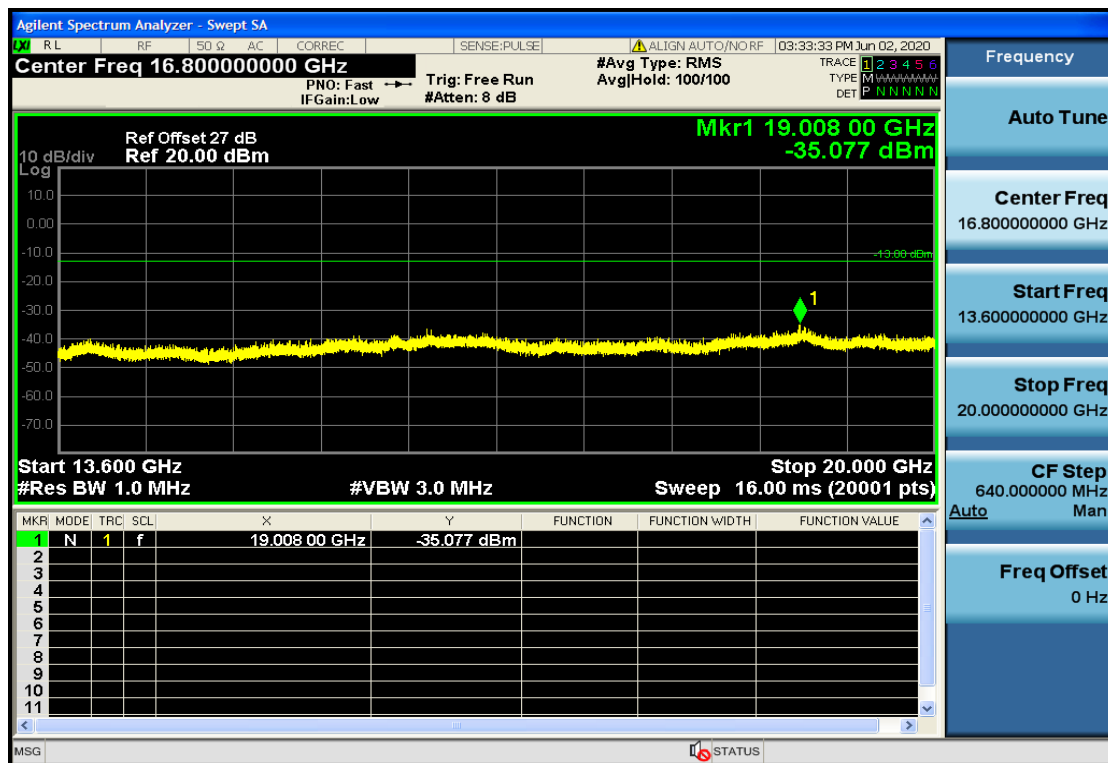

OB2-20-1880-QPSK-1#HIGH@30mHz-1GHz@Pass

OB2-20-1880-QPSK-1#HIGH@7GHz-13.6GHz@Pass

OB2-20-1880-QPSK-1#LOW@13.6GHz-20GHz@Pass

OB2-20-1880-QPSK-1#LOW@1GHz-7GHz@Pass

OB2-20-1880-QPSK-1#LOW@30mHz-1GHz@Pass

OB2-20-1880-QPSK-1#LOW@7GHz-13.6GHz@Pass

OB2-20-1880-QPSK-100#LOW@13.6GHz-20GHz@Pass

OB2-20-1880-QPSK-100#LOW@1GHz-7GHz@Pass

OB2-20-1880-QPSK-100#LOW@30mHz-1GHz@Pass

OB2-20-1880-QPSK-100#LOW@7GHz-13.6GHz@Pass

OB2-20-1900-QPSK-1#HIGH@13.6GHz-20GHz@Pass