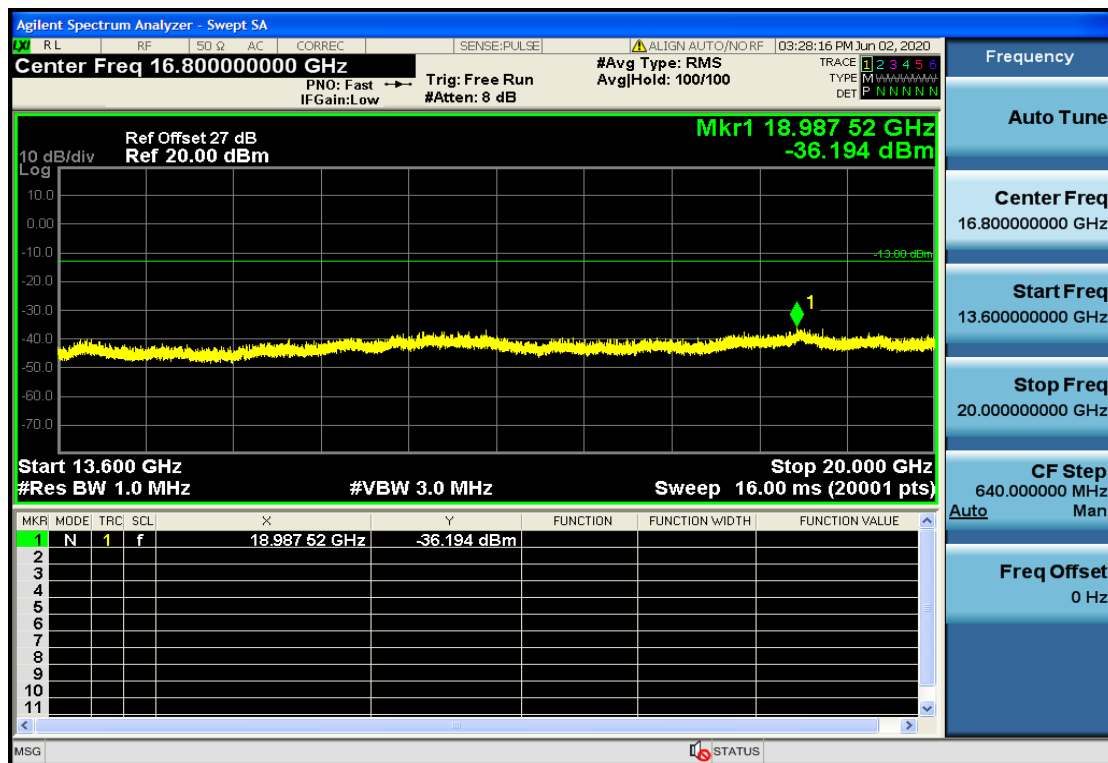

OB2-15-1880-QPSK-1#HIGH@1GHz-7GHz@Pass

OB2-15-1880-QPSK-1#HIGH@30mHz-1GHz@Pass

OB2-15-1880-QPSK-1#HIGH@7GHz-13.6GHz@Pass

OB2-15-1880-QPSK-1#LOW@13.6GHz-20GHz@Pass

OB2-15-1880-QPSK-1#LOW@1GHz-7GHz@Pass

OB2-15-1880-QPSK-1#LOW@30mHz-1GHz@Pass

OB2-15-1880-QPSK-1#LOW@7GHz-13.6GHz@Pass

OB2-15-1880-QPSK-75#LOW@13.6GHz-20GHz@Pass

OB2-15-1880-QPSK-75#LOW@1GHz-7GHz@Pass

OB2-15-1880-QPSK-75#LOW@30mHz-1GHz@Pass

OB2-15-1880-QPSK-75#LOW@7GHz-13.6GHz@Pass

OB2-15-1902.5-QPSK-1#HIGH@13.6GHz-20GHz@Pass

OB2-15-1902.5-QPSK-1#HIGH@1GHz-7GHz@Pass

OB2-15-1902.5-QPSK-1#HIGH@30mHz-1GHz@Pass

OB2-15-1902.5-QPSK-1#HIGH@7GHz-13.6GHz@Pass

OB2-15-1902.5-QPSK-1#LOW@13.6GHz-20GHz@Pass