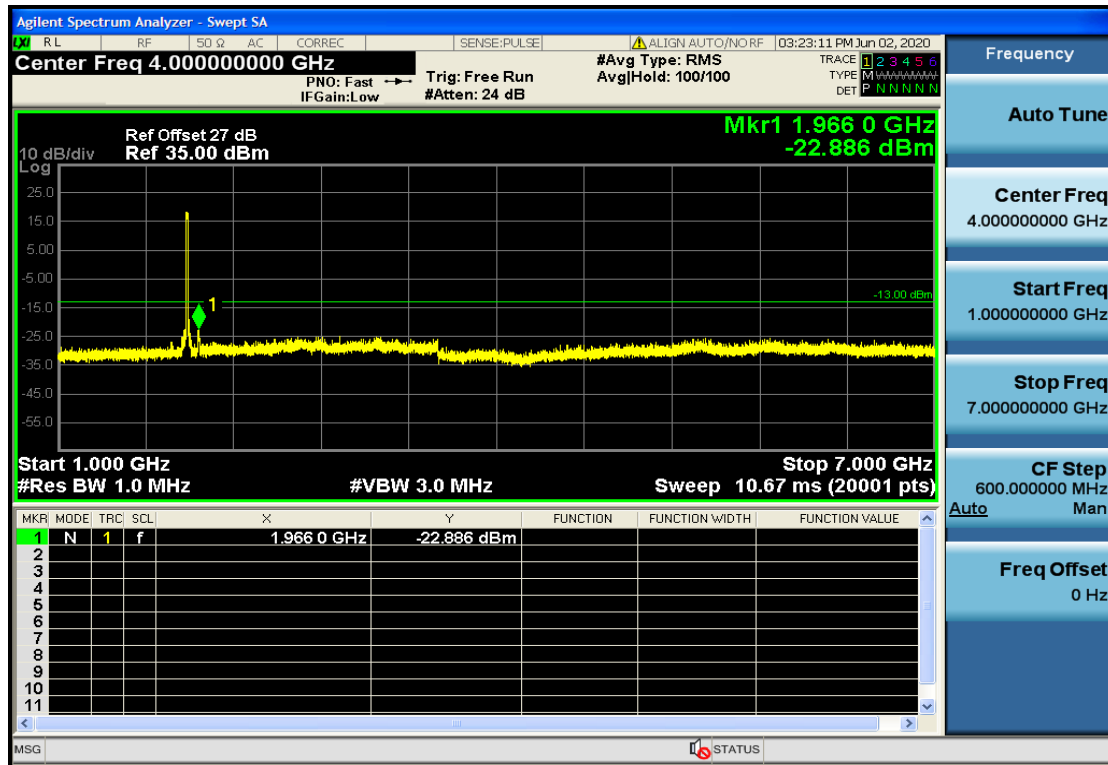

OB2-15-1880-QPSK-1#HIGH@1GHz-7GHz@Pass

OB2-15-1880-QPSK-1#HIGH@30mHz-1GHz@Pass

OB2-15-1880-QPSK-1#HIGH@7GHz-13.6GHz@Pass

OB2-15-1880-QPSK-1#LOW@13.6GHz-20GHz@Pass

OB2-15-1880-QPSK-1#LOW@1GHz-7GHz@Pass

OB2-15-1880-QPSK-1#LOW@30mHz-1GHz@Pass

OB2-15-1880-QPSK-1#LOW@7GHz-13.6GHz@Pass

OB2-15-1880-QPSK-75#LOW@13.6GHz-20GHz@Pass

OB2-15-1880-QPSK-75#LOW@1GHz-7GHz@Pass

OB2-15-1880-QPSK-75#LOW@30mHz-1GHz@Pass

OB2-15-1880-QPSK-75#LOW@7GHz-13.6GHz@Pass