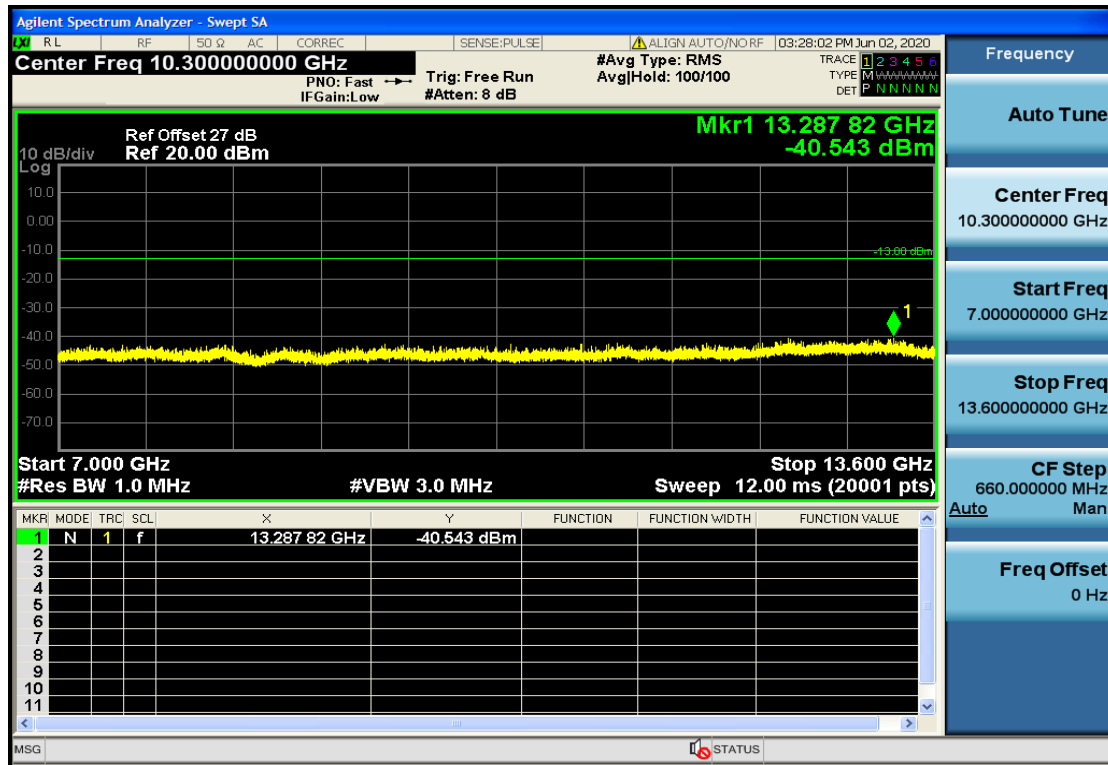

OB2-15-1902.5-QPSK-1#HIGH@13.6GHz-20GHz@Pass

OB2-15-1902.5-QPSK-1#HIGH@1GHz-7GHz@Pass

OB2-15-1902.5-QPSK-1#HIGH@30mHz-1GHz@Pass

OB2-15-1902.5-QPSK-1#HIGH@7GHz-13.6GHz@Pass

OB2-15-1902.5-QPSK-1#LOW@13.6GHz-20GHz@Pass

OB2-15-1902.5-QPSK-1#LOW@1GHz-7GHz@Pass

OB2-15-1902.5-QPSK-1#LOW@30mHz-1GHz@Pass

OB2-15-1902.5-QPSK-1#LOW@7GHz-13.6GHz@Pass

OB2-15-1902.5-QPSK-75#LOW@13.6GHz-20GHz@Pass

OB2-15-1902.5-QPSK-75#LOW@1GHz-7GHz@Pass