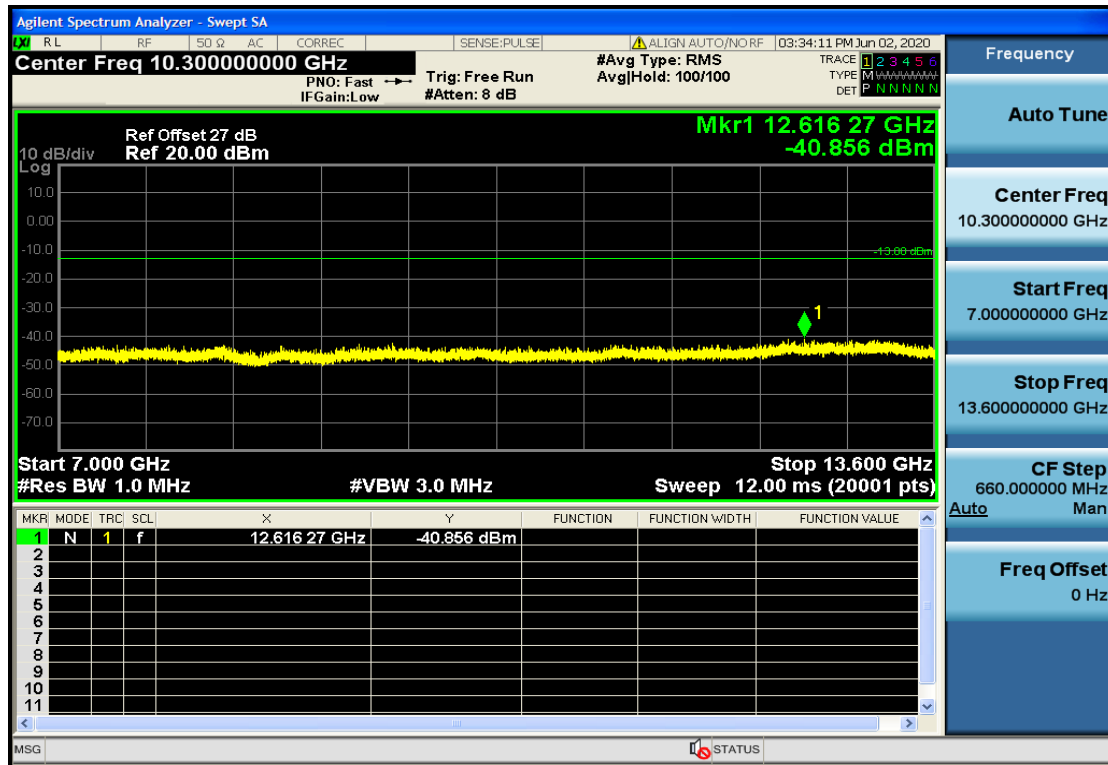

OB2-20-1880-QPSK-1#HIGH@30mHz-1GHz@Pass

OB2-20-1880-QPSK-1#HIGH@7GHz-13.6GHz@Pass

OB2-20-1880-QPSK-1#LOW@13.6GHz-20GHz@Pass

OB2-20-1880-QPSK-1#LOW@1GHz-7GHz@Pass

OB2-20-1880-QPSK-1#LOW@30mHz-1GHz@Pass

OB2-20-1880-QPSK-1#LOW@7GHz-13.6GHz@Pass

OB2-20-1880-QPSK-100#LOW@13.6GHz-20GHz@Pass

OB2-20-1880-QPSK-100#LOW@1GHz-7GHz@Pass

OB2-20-1880-QPSK-100#LOW@30mHz-1GHz@Pass

OB2-20-1880-QPSK-100#LOW@7GHz-13.6GHz@Pass

OB2-20-1900-QPSK-1#HIGH@13.6GHz-20GHz@Pass