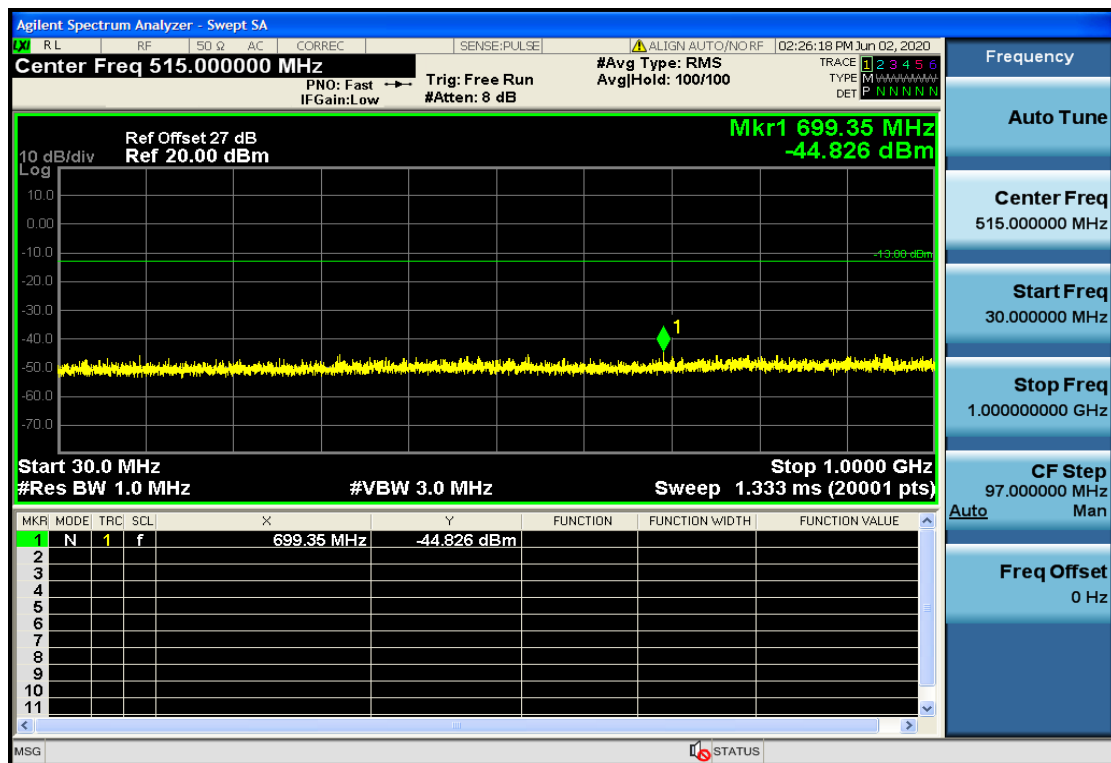

OB2-5-1852.5-QPSK-1#HIGH@30mHz-1GHz@Pass

OB2-5-1852.5-QPSK-1#HIGH@7GHz-13.6GHz@Pass

OB2-5-1852.5-QPSK-1#LOW@13.6GHz-20GHz@Pass

OB2-5-1852.5-QPSK-1#LOW@1GHz-7GHz@Pass

OB2-5-1852.5-QPSK-1#LOW@30mHz-1GHz@Pass