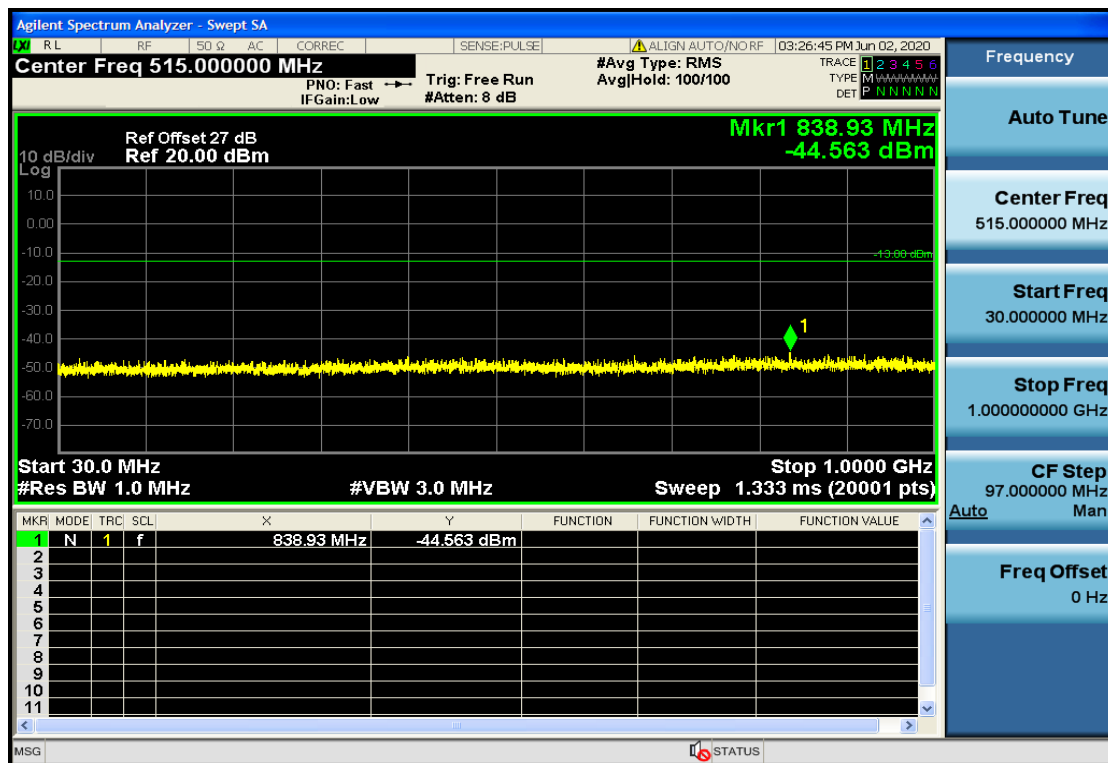

OB2-15-1902.5-QPSK-1#HIGH@13.6GHz-20GHz@Pass

OB2-15-1902.5-QPSK-1#HIGH@1GHz-7GHz@Pass

OB2-15-1902.5-QPSK-1#HIGH@30mHz-1GHz@Pass

OB2-15-1902.5-QPSK-1#HIGH@7GHz-13.6GHz@Pass

OB2-15-1902.5-QPSK-1#LOW@13.6GHz-20GHz@Pass

OB2-15-1902.5-QPSK-1#LOW@1GHz-7GHz@Pass

OB2-15-1902.5-QPSK-1#LOW@30mHz-1GHz@Pass

OB2-15-1902.5-QPSK-1#LOW@7GHz-13.6GHz@Pass

OB2-15-1902.5-QPSK-75#LOW@13.6GHz-20GHz@Pass

OB2-15-1902.5-QPSK-75#LOW@1GHz-7GHz@Pass