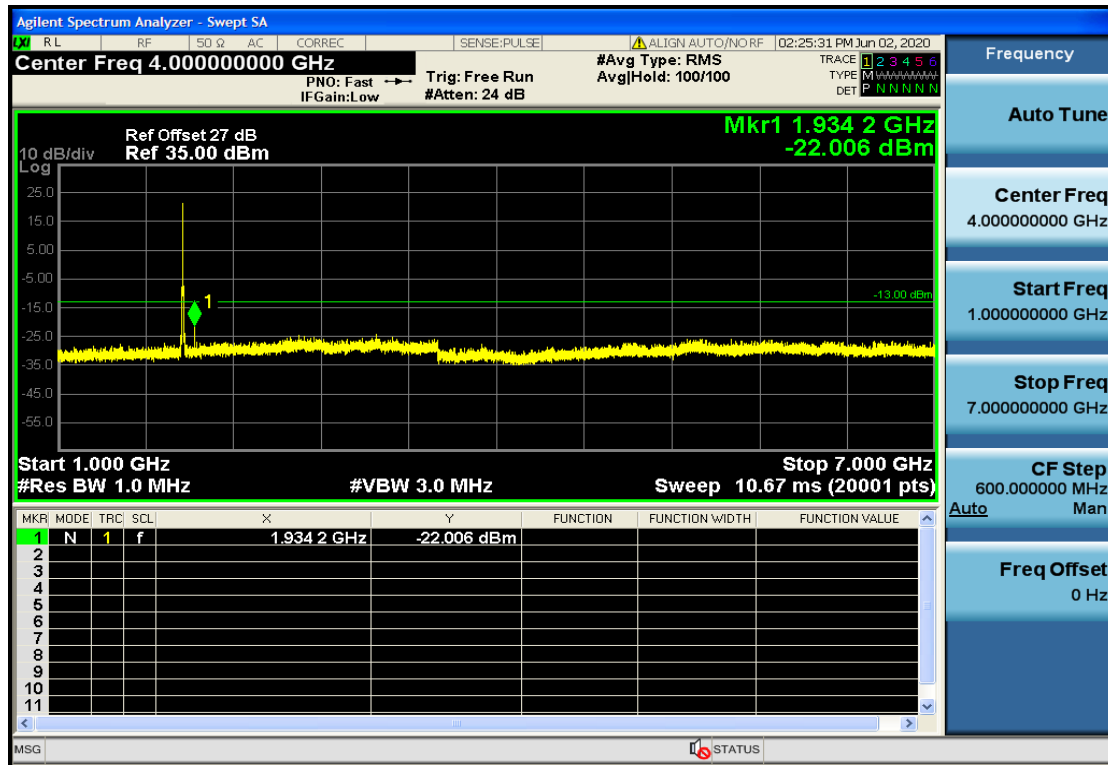

OB2-5-1852.5-QPSK-25#LOW@1GHz-7GHz@Pass