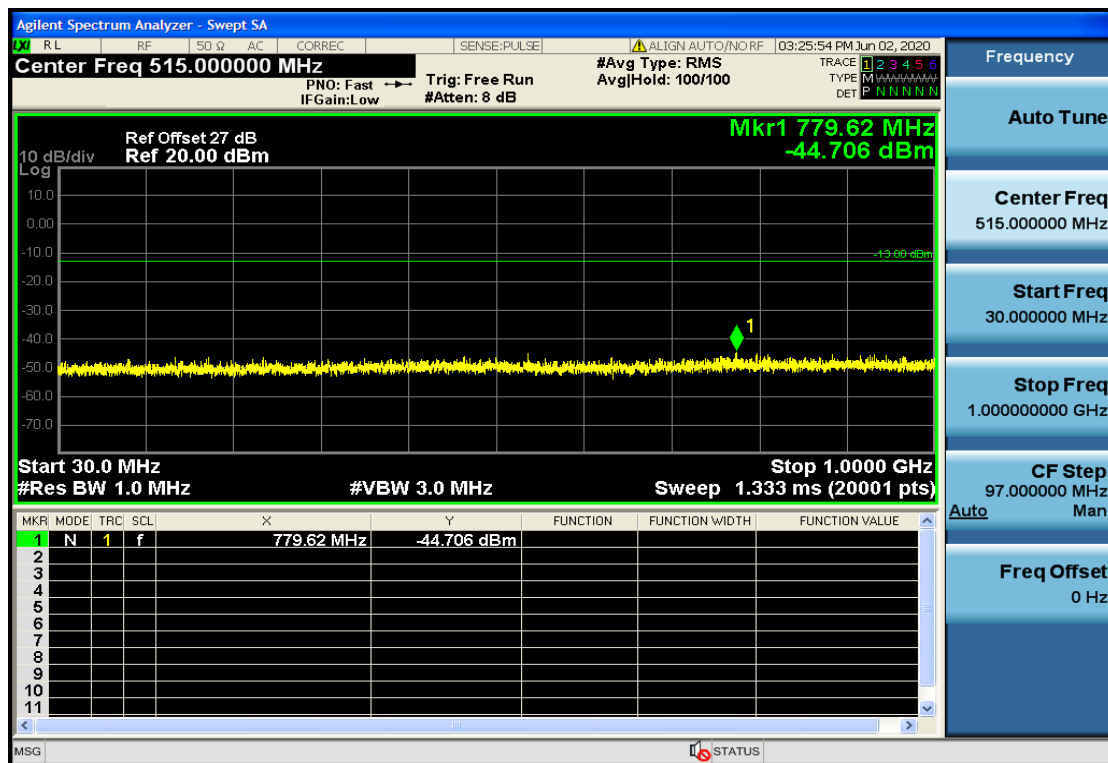

OB2-15-1902.5-QPSK-1#HIGH@13.6GHz-20GHz@Pass

OB2-15-1902.5-QPSK-1#HIGH@1GHz-7GHz@Pass

OB2-15-1902.5-QPSK-1#HIGH@30mHz-1GHz@Pass

OB2-15-1902.5-QPSK-1#HIGH@7GHz-13.6GHz@Pass

OB2-15-1902.5-QPSK-1#LOW@13.6GHz-20GHz@Pass

OB2-15-1902.5-QPSK-1#LOW@1GHz-7GHz@Pass

OB2-15-1902.5-QPSK-1#LOW@30mHz-1GHz@Pass

OB2-15-1902.5-QPSK-1#LOW@7GHz-13.6GHz@Pass

OB2-15-1902.5-QPSK-75#LOW@13.6GHz-20GHz@Pass

OB2-15-1902.5-QPSK-75#LOW@1GHz-7GHz@Pass

OB2-15-1902.5-QPSK-75#LOW@30mHz-1GHz@Pass

OB2-15-1902.5-QPSK-75#LOW@7GHz-13.6GHz@Pass

OB2-20-1860-QPSK-1#HIGH@13.6GHz-20GHz@Pass

OB2-20-1860-QPSK-1#HIGH@1GHz-7GHz@Pass

OB2-20-1860-QPSK-1#HIGH@30mHz-1GHz@Pass