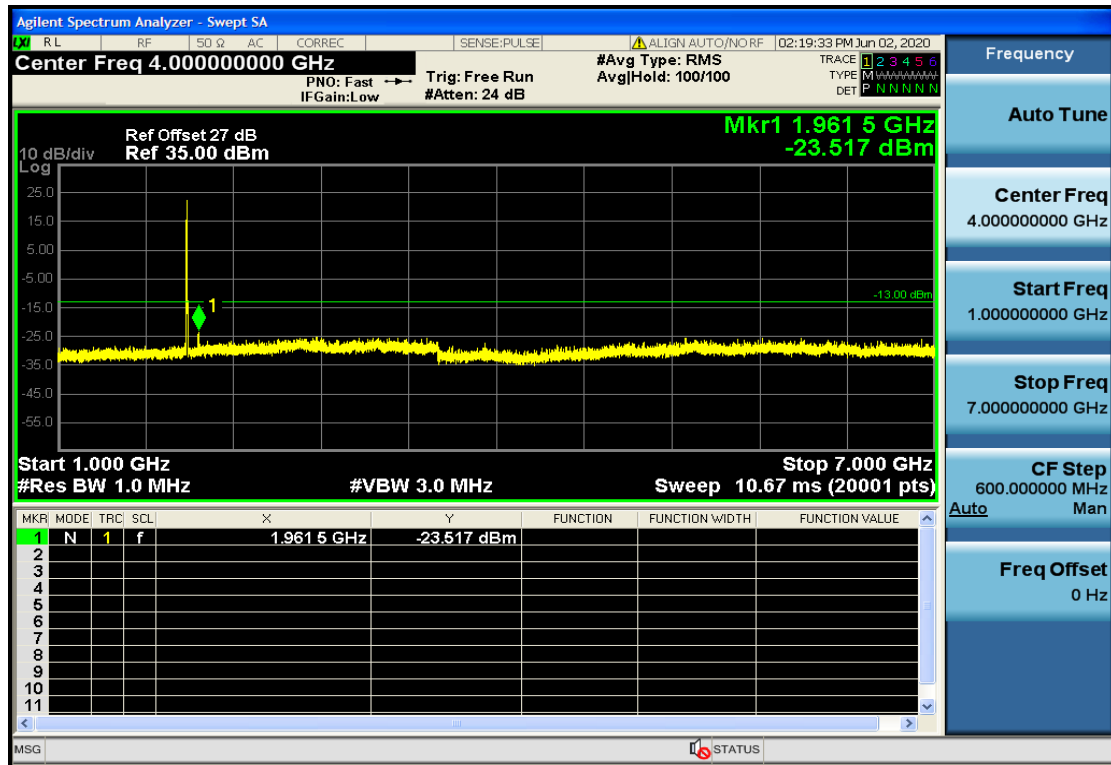

OB2-3-1880-QPSK-15#LOW@1GHz-7GHz@Pass