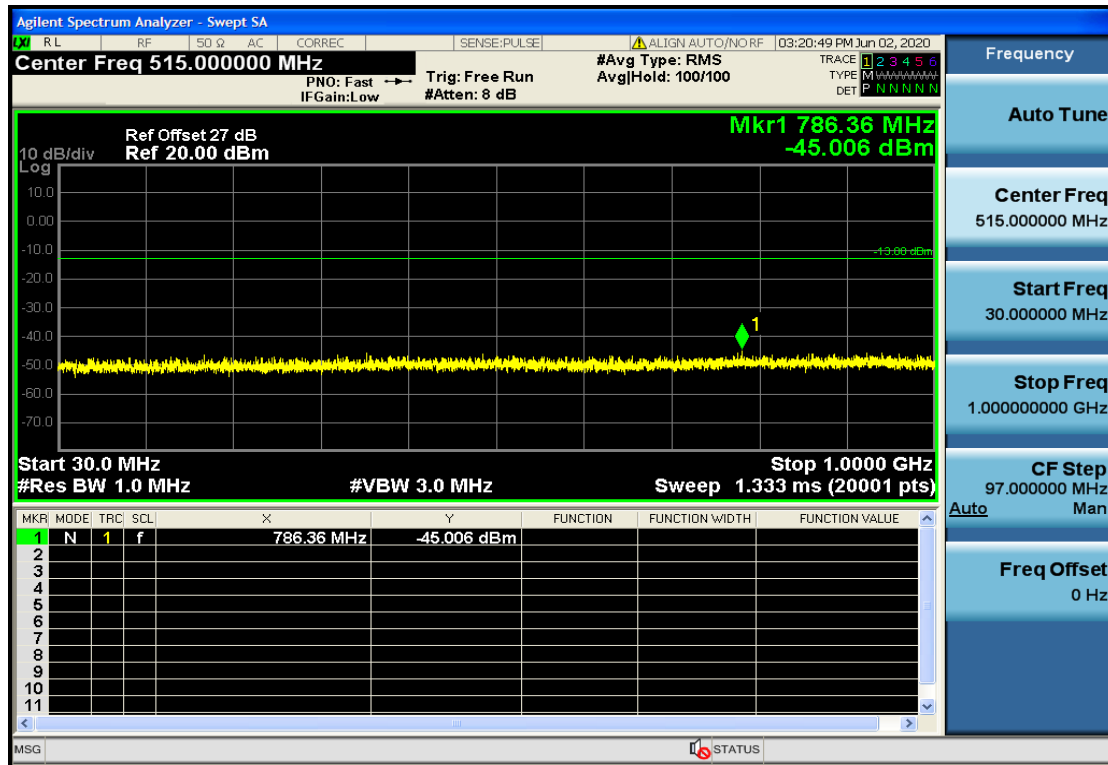

OB2-15-1857.5-QPSK-1#LOW@13.6GHz-20GHz@Pass

OB2-15-1857.5-QPSK-1#LOW@1GHz-7GHz@Pass

OB2-15-1857.5-QPSK-1#LOW@30mHz-1GHz@Pass

OB2-15-1857.5-QPSK-1#LOW@7GHz-13.6GHz@Pass

OB2-15-1857.5-QPSK-75#LOW@13.6GHz-20GHz@Pass

OB2-15-1857.5-QPSK-75#LOW@1GHz-7GHz@Pass

OB2-15-1857.5-QPSK-75#LOW@1GHz-7GHz@Pass

OB2-15-1857.5-QPSK-75#LOW@30mHz-1GHz@Pass

OB2-15-1857.5-QPSK-75#LOW@7GHz-13.6GHz@Pass

OB2-15-1880-QPSK-1#HIGH@13.6GHz-20GHz@Pass