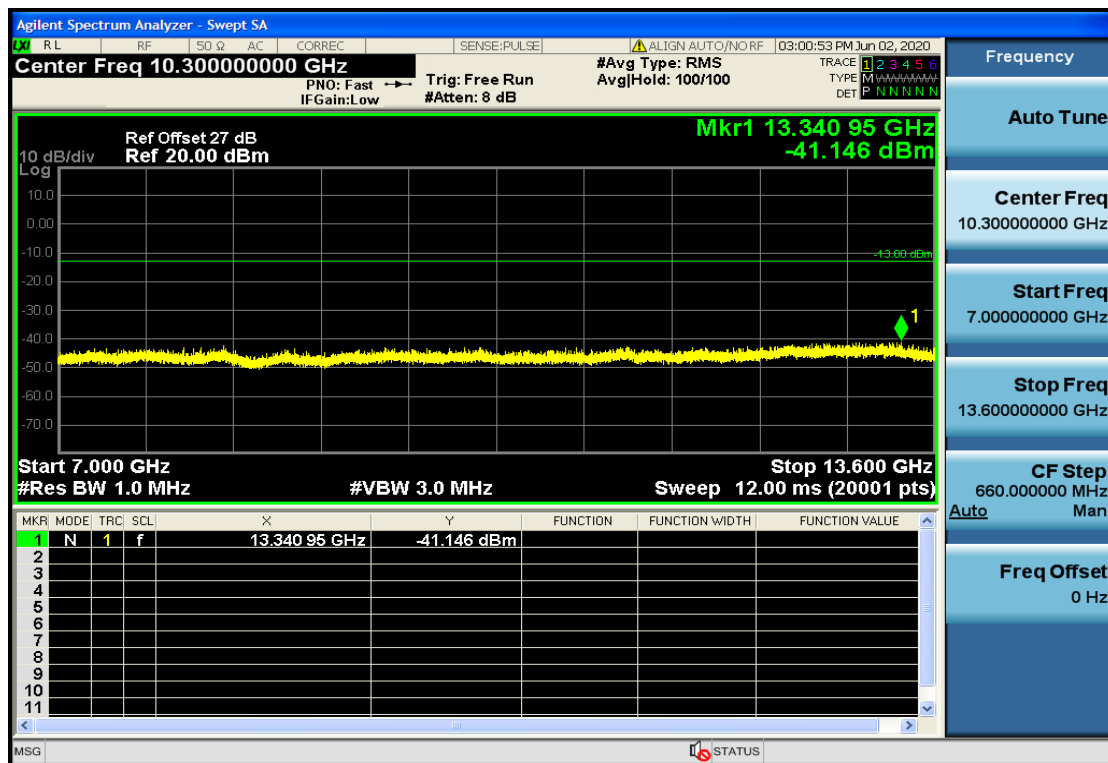

OB2-3-1908.5-QPSK-1#LOW@7GHz-13.6GHz@Pass