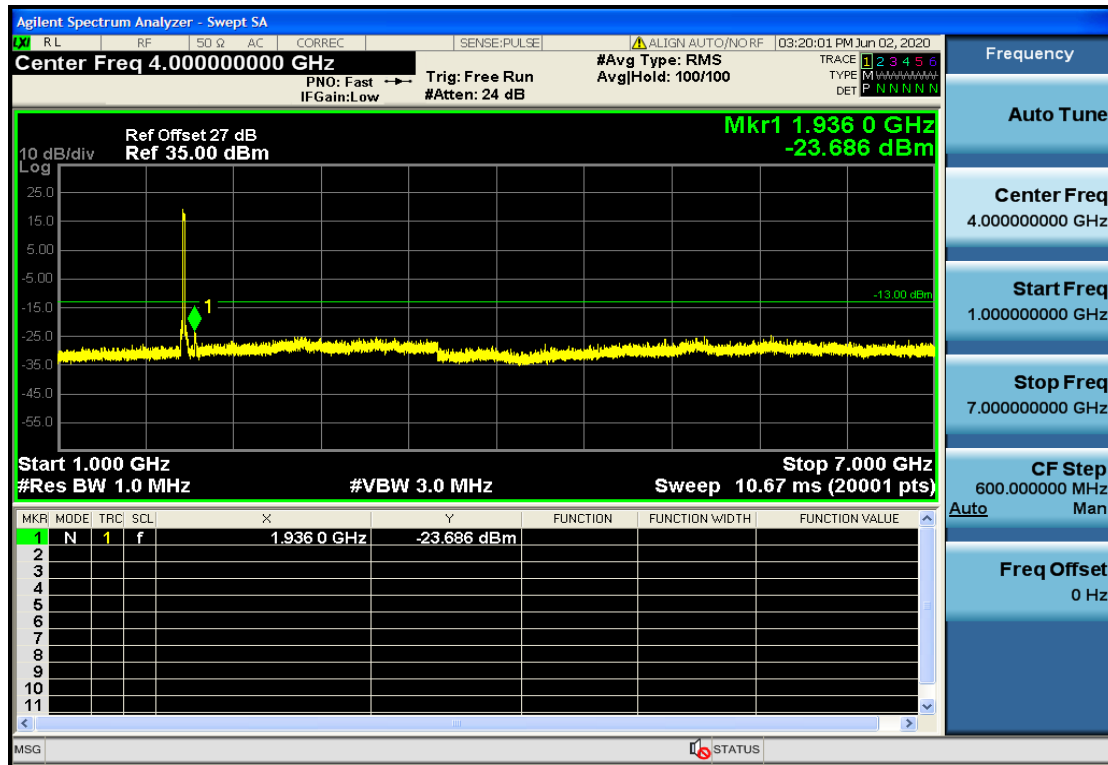

OB2-15-1857.5-QPSK-1#LOW@13.6GHz-20GHz@Pass

OB2-15-1857.5-QPSK-1#LOW@1GHz-7GHz@Pass

OB2-15-1857.5-QPSK-1#LOW@30mHz-1GHz@Pass

OB2-15-1857.5-QPSK-1#LOW@7GHz-13.6GHz@Pass

OB2-15-1857.5-QPSK-75#LOW@13.6GHz-20GHz@Pass

OB2-15-1857.5-QPSK-75#LOW@1GHz-7GHz@Pass

OB2-15-1857.5-QPSK-75#LOW@1GHz-7GHz@Pass

OB2-15-1857.5-QPSK-75#LOW@30mHz-1GHz@Pass

OB2-15-1857.5-QPSK-75#LOW@7GHz-13.6GHz@Pass

OB2-15-1880-QPSK-1#HIGH@13.6GHz-20GHz@Pass