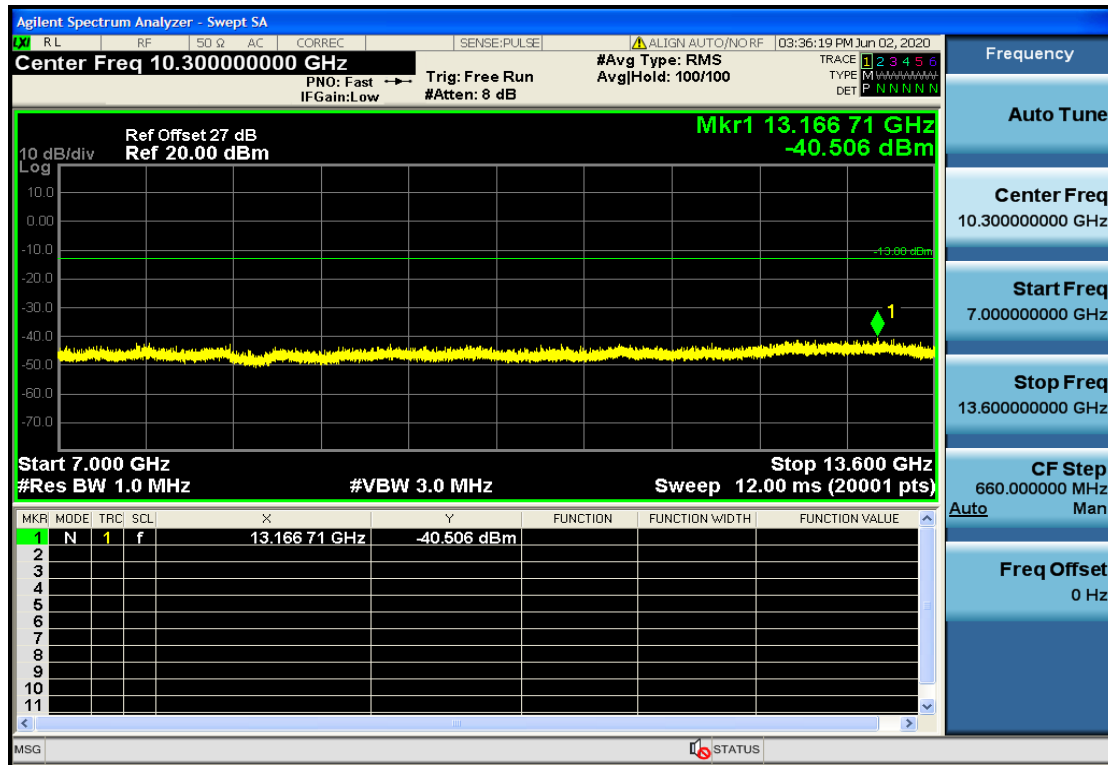

OB2-20-1900-QPSK-1#LOW@7GHz-13.6GHz@Pass

OB2-20-1900-QPSK-100#LOW@13.6GHz-20GHz@Pass

OB2-20-1900-QPSK-100#LOW@1GHz-7GHz@Pass

OB2-20-1900-QPSK-100#LOW@30mHz-1GHz@Pass

OB2-20-1900-QPSK-100#LOW@7GHz-13.6GHz@Pass

OB2-3-1851.5-QPSK-1#HIGH@13.6GHz-20GHz@Pass

OB2-3-1851.5-QPSK-1#HIGH@1GHz-7GHz@Pass

OB2-3-1851.5-QPSK-1#HIGH@30mHz-1GHz@Pass

OB2-3-1851.5-QPSK-1#HIGH@7GHz-13.6GHz@Pass

OB2-3-1851.5-QPSK-1#LOW@13.6GHz-20GHz@Pass