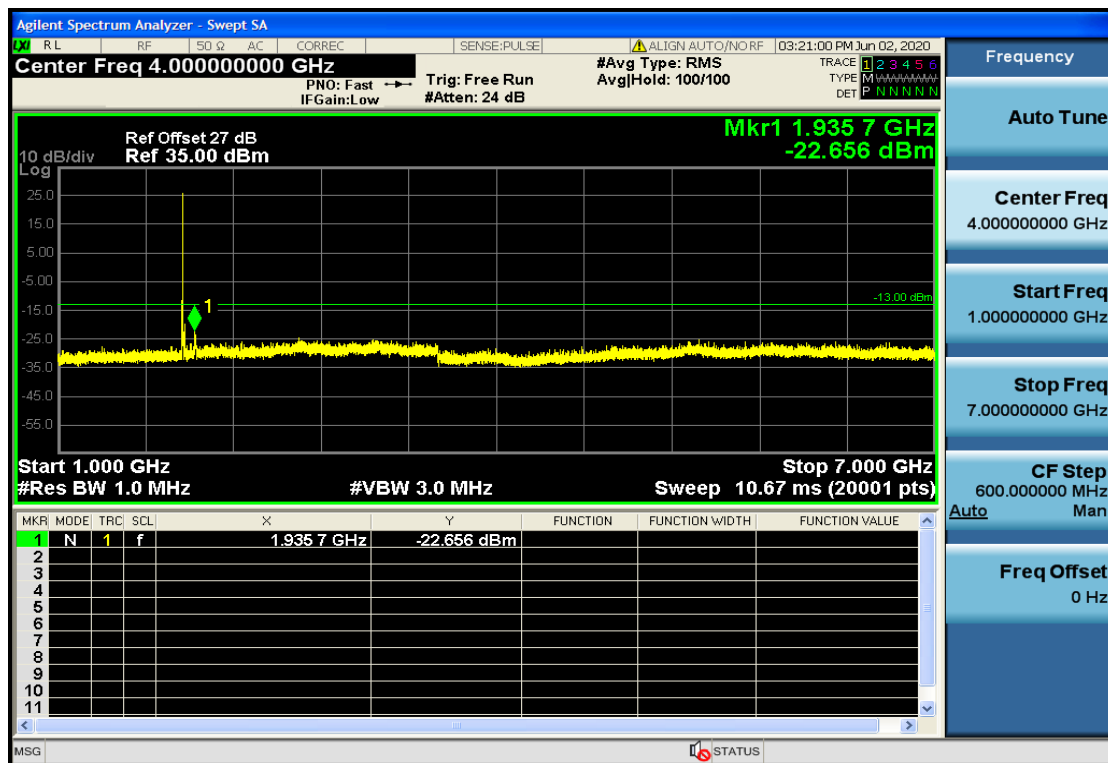

OB2-15-1857.5-QPSK-1#LOW@13.6GHz-20GHz@Pass

OB2-15-1857.5-QPSK-1#LOW@1GHz-7GHz@Pass

OB2-15-1857.5-QPSK-1#LOW@30mHz-1GHz@Pass

OB2-15-1857.5-QPSK-1#LOW@7GHz-13.6GHz@Pass

OB2-15-1857.5-QPSK-75#LOW@13.6GHz-20GHz@Pass

OB2-15-1857.5-QPSK-75#LOW@1GHz-7GHz@Pass

OB2-15-1857.5-QPSK-75#LOW@1GHz-7GHz@Pass

OB2-15-1857.5-QPSK-75#LOW@30mHz-1GHz@Pass

OB2-15-1857.5-QPSK-75#LOW@7GHz-13.6GHz@Pass

OB2-15-1880-QPSK-1#HIGH@13.6GHz-20GHz@Pass