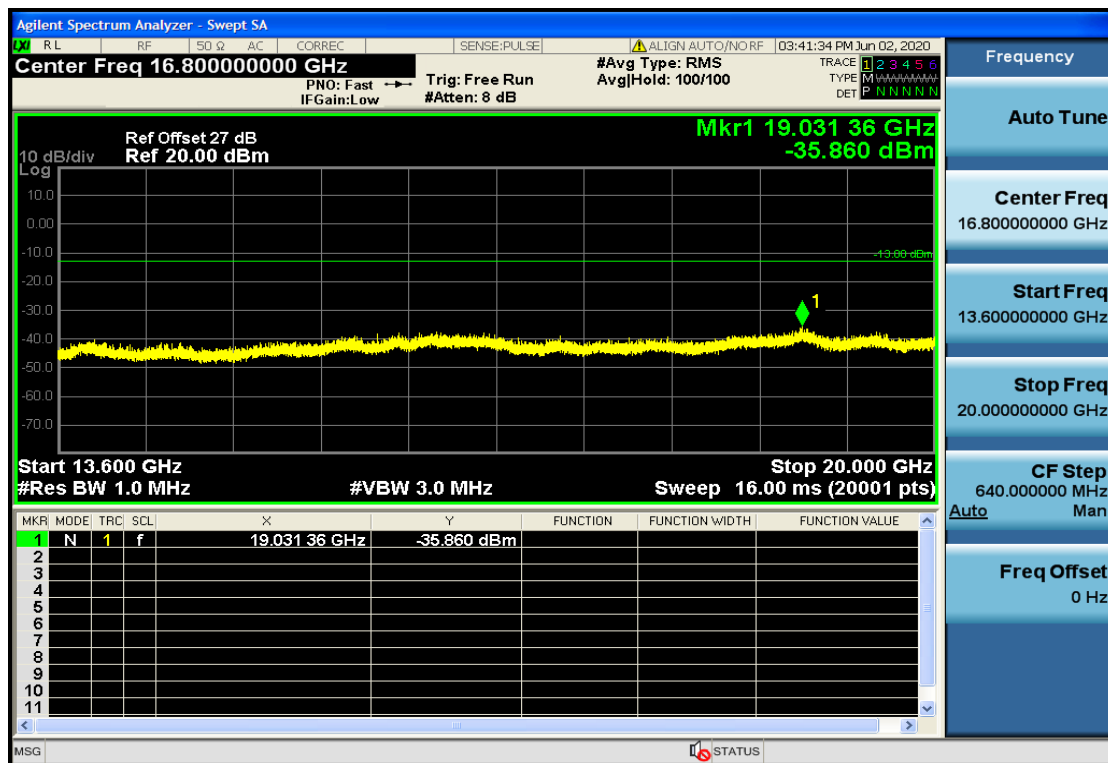

OB2-3-1851.5-QPSK-1#HIGH@13.6GHz-20GHz@Pass

OB2-3-1851.5-QPSK-1#HIGH@1GHz-7GHz@Pass

OB2-3-1851.5-QPSK-1#HIGH@30mHz-1GHz@Pass

OB2-3-1851.5-QPSK-1#HIGH@7GHz-13.6GHz@Pass

OB2-3-1851.5-QPSK-1#LOW@13.6GHz-20GHz@Pass

OB2-3-1851.5-QPSK-1#LOW@1GHz-7GHz@Pass

OB2-3-1851.5-QPSK-1#LOW@1GHz-7GHz@Pass

OB2-3-1851.5-QPSK-1#LOW@30mHz-1GHz@Pass

OB2-3-1851.5-QPSK-1#LOW@7GHz-13.6GHz@Pass

OB2-3-1851.5-QPSK-15#LOW@13.6GHz-20GHz@Pass

OB2-3-1851.5-QPSK-15#LOW@1GHz-7GHz@Pass