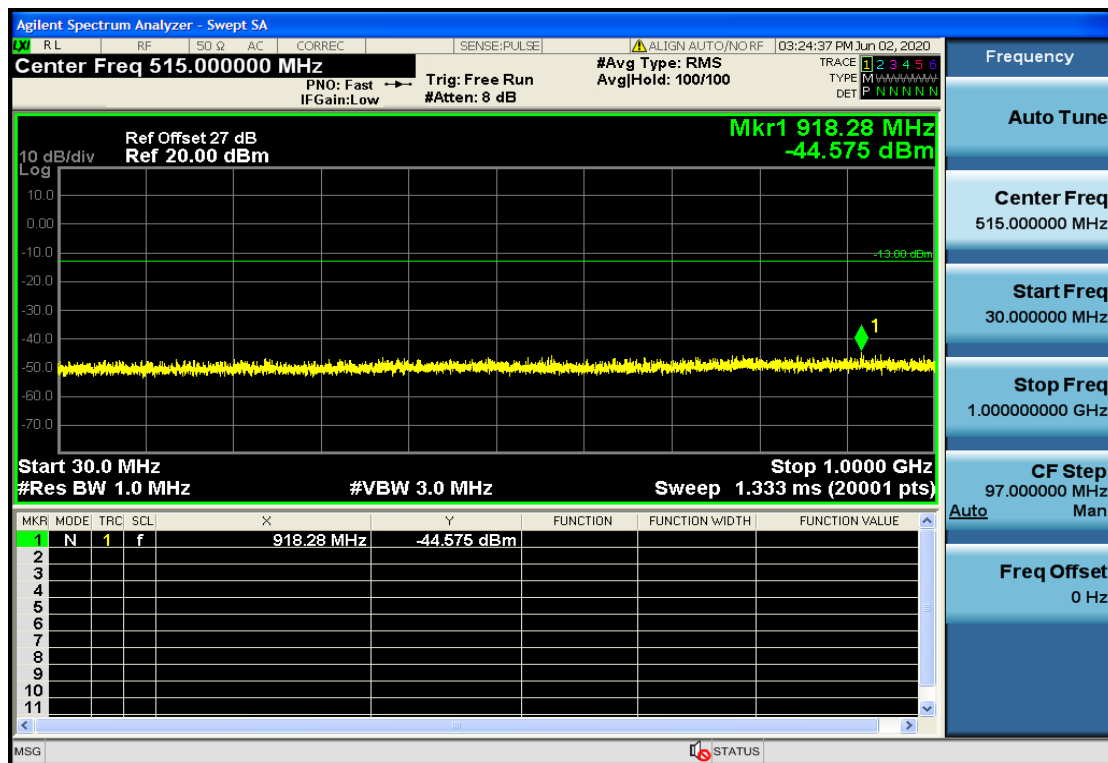

OB2-15-1857.5-QPSK-75#LOW@1GHz-7GHz@Pass

OB2-15-1857.5-QPSK-75#LOW@1GHz-7GHz@Pass

OB2-15-1857.5-QPSK-75#LOW@30mHz-1GHz@Pass

OB2-15-1857.5-QPSK-75#LOW@7GHz-13.6GHz@Pass

OB2-15-1880-QPSK-1#HIGH@13.6GHz-20GHz@Pass

OB2-15-1880-QPSK-1#HIGH@1GHz-7GHz@Pass

OB2-15-1880-QPSK-1#HIGH@30mHz-1GHz@Pass

OB2-15-1880-QPSK-1#HIGH@7GHz-13.6GHz@Pass

OB2-15-1880-QPSK-1#LOW@13.6GHz-20GHz@Pass

OB2-15-1880-QPSK-1#LOW@1GHz-7GHz@Pass

OB2-15-1880-QPSK-1#LOW@30mHz-1GHz@Pass