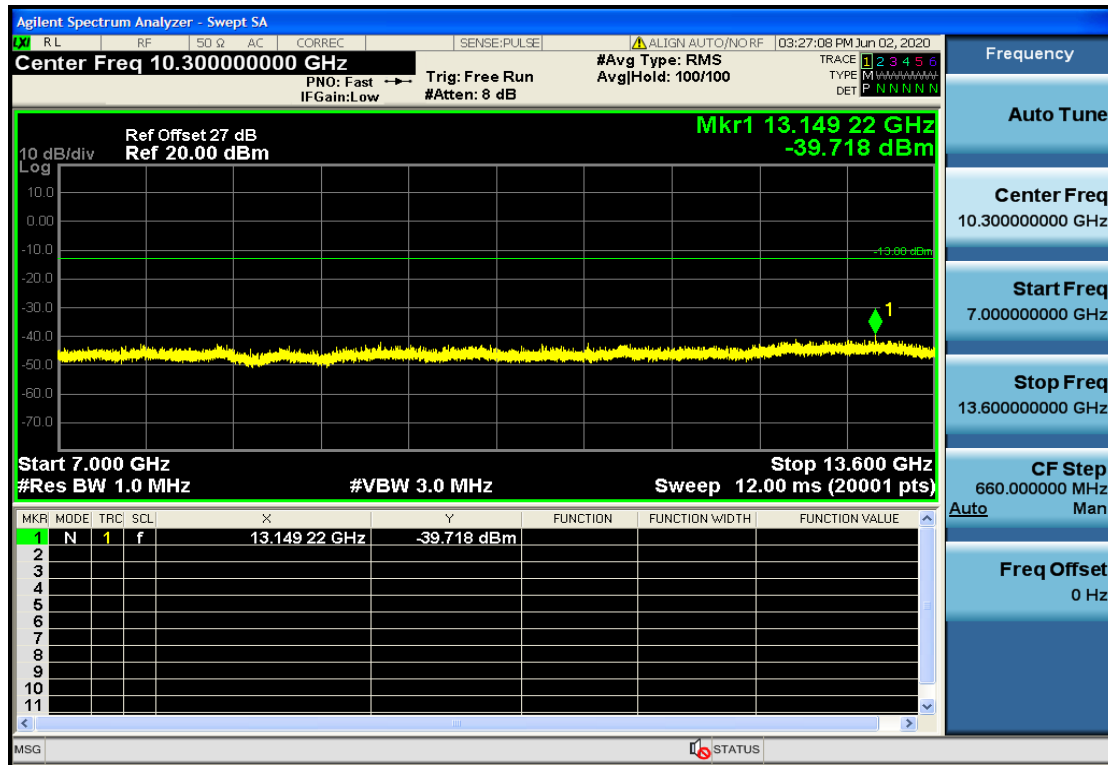

OB2-15-1902.5-QPSK-1#HIGH@13.6GHz-20GHz@Pass

OB2-15-1902.5-QPSK-1#HIGH@1GHz-7GHz@Pass

OB2-15-1902.5-QPSK-1#HIGH@30mHz-1GHz@Pass

OB2-15-1902.5-QPSK-1#HIGH@7GHz-13.6GHz@Pass

OB2-15-1902.5-QPSK-1#LOW@13.6GHz-20GHz@Pass

OB2-15-1902.5-QPSK-1#LOW@1GHz-7GHz@Pass

OB2-15-1902.5-QPSK-1#LOW@30mHz-1GHz@Pass

OB2-15-1902.5-QPSK-1#LOW@7GHz-13.6GHz@Pass

OB2-15-1902.5-QPSK-75#LOW@13.6GHz-20GHz@Pass

OB2-15-1902.5-QPSK-75#LOW@1GHz-7GHz@Pass