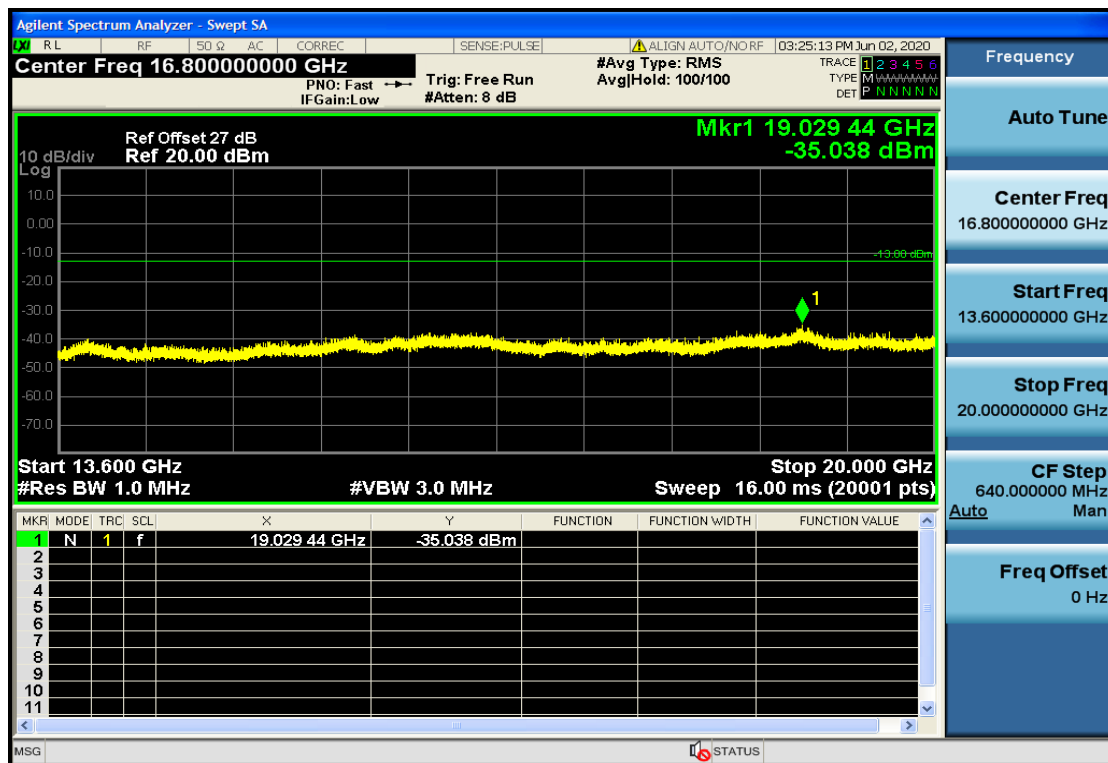

OB2-15-1857.5-QPSK-75#LOW@1GHz-7GHz@Pass

OB2-15-1857.5-QPSK-75#LOW@1GHz-7GHz@Pass

OB2-15-1857.5-QPSK-75#LOW@30mHz-1GHz@Pass

OB2-15-1857.5-QPSK-75#LOW@7GHz-13.6GHz@Pass

OB2-15-1880-QPSK-1#HIGH@13.6GHz-20GHz@Pass

OB2-15-1880-QPSK-1#HIGH@1GHz-7GHz@Pass

OB2-15-1880-QPSK-1#HIGH@30mHz-1GHz@Pass

OB2-15-1880-QPSK-1#HIGH@7GHz-13.6GHz@Pass

OB2-15-1880-QPSK-1#LOW@13.6GHz-20GHz@Pass

OB2-15-1880-QPSK-1#LOW@1GHz-7GHz@Pass

OB2-15-1880-QPSK-1#LOW@30mHz-1GHz@Pass