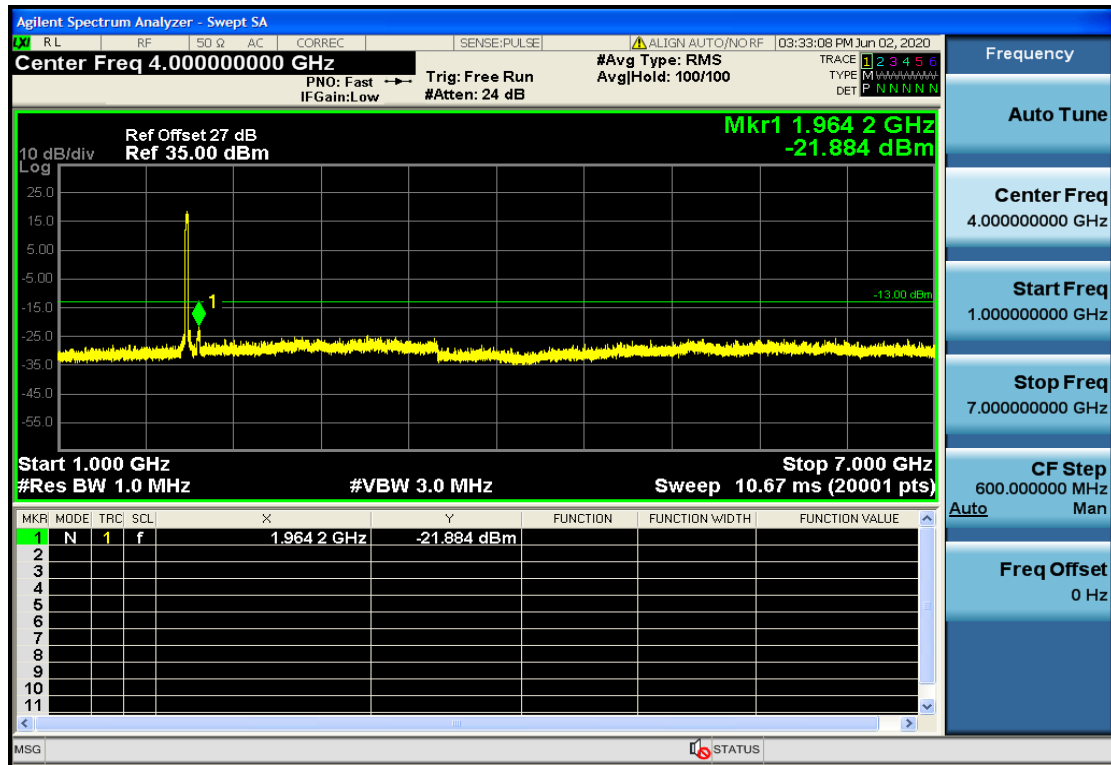

OB2-20-1880-QPSK-1#HIGH@30mHz-1GHz@Pass

OB2-20-1880-QPSK-1#HIGH@7GHz-13.6GHz@Pass

OB2-20-1880-QPSK-1#LOW@13.6GHz-20GHz@Pass

OB2-20-1880-QPSK-1#LOW@1GHz-7GHz@Pass

OB2-20-1880-QPSK-1#LOW@30mHz-1GHz@Pass

OB2-20-1880-QPSK-1#LOW@7GHz-13.6GHz@Pass

OB2-20-1880-QPSK-100#LOW@13.6GHz-20GHz@Pass

OB2-20-1880-QPSK-100#LOW@1GHz-7GHz@Pass

OB2-20-1880-QPSK-100#LOW@30mHz-1GHz@Pass

OB2-20-1880-QPSK-100#LOW@7GHz-13.6GHz@Pass

OB2-20-1900-QPSK-1#HIGH@13.6GHz-20GHz@Pass