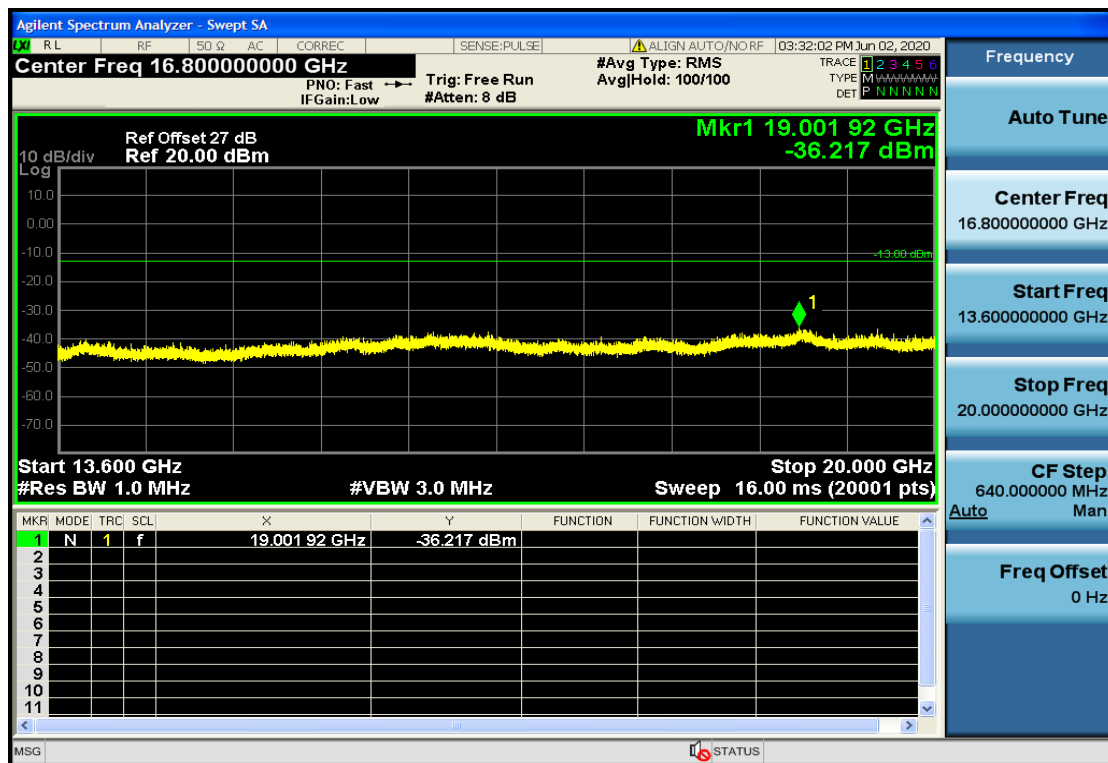

OB2-15-1902.5-QPSK-1#LOW@1GHz-7GHz@Pass

OB2-15-1902.5-QPSK-1#LOW@30mHz-1GHz@Pass

OB2-15-1902.5-QPSK-1#LOW@7GHz-13.6GHz@Pass

OB2-15-1902.5-QPSK-75#LOW@13.6GHz-20GHz@Pass

OB2-15-1902.5-QPSK-75#LOW@1GHz-7GHz@Pass

OB2-15-1902.5-QPSK-75#LOW@30mHz-1GHz@Pass

OB2-15-1902.5-QPSK-75#LOW@7GHz-13.6GHz@Pass

OB2-20-1860-QPSK-1#HIGH@13.6GHz-20GHz@Pass

OB2-20-1860-QPSK-1#HIGH@1GHz-7GHz@Pass

OB2-20-1860-QPSK-1#HIGH@30mHz-1GHz@Pass

OB2-20-1860-QPSK-1#HIGH@7GHz-13.6GHz@Pass

OB2-20-1860-QPSK-1#LOW@13.6GHz-20GHz@Pass

OB2-20-1860-QPSK-1#LOW@1GHz-7GHz@Pass

OB2-20-1860-QPSK-1#LOW@30mHz-1GHz@Pass

OB2-20-1860-QPSK-1#LOW@7GHz-13.6GHz@Pass

OB2-20-1860-QPSK-100#LOW@13.6GHz-20GHz@Pass