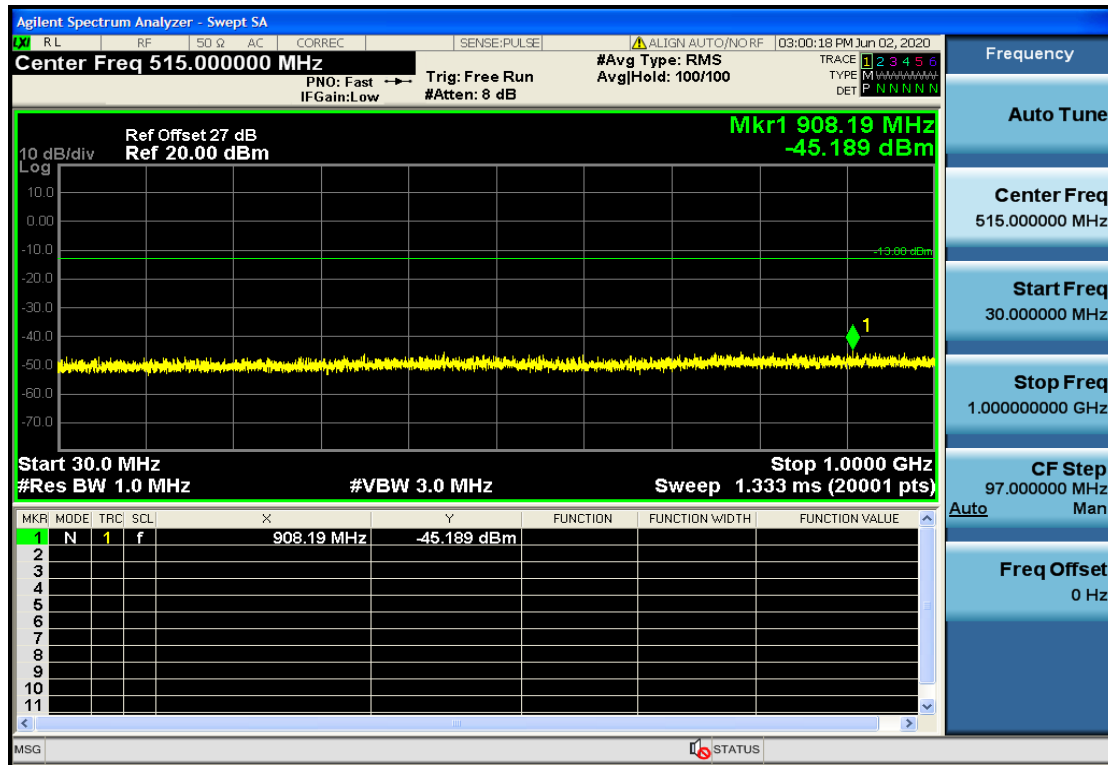

OB2-3-1908.5-QPSK-1#LOW@30mHz-1GHz@Pass