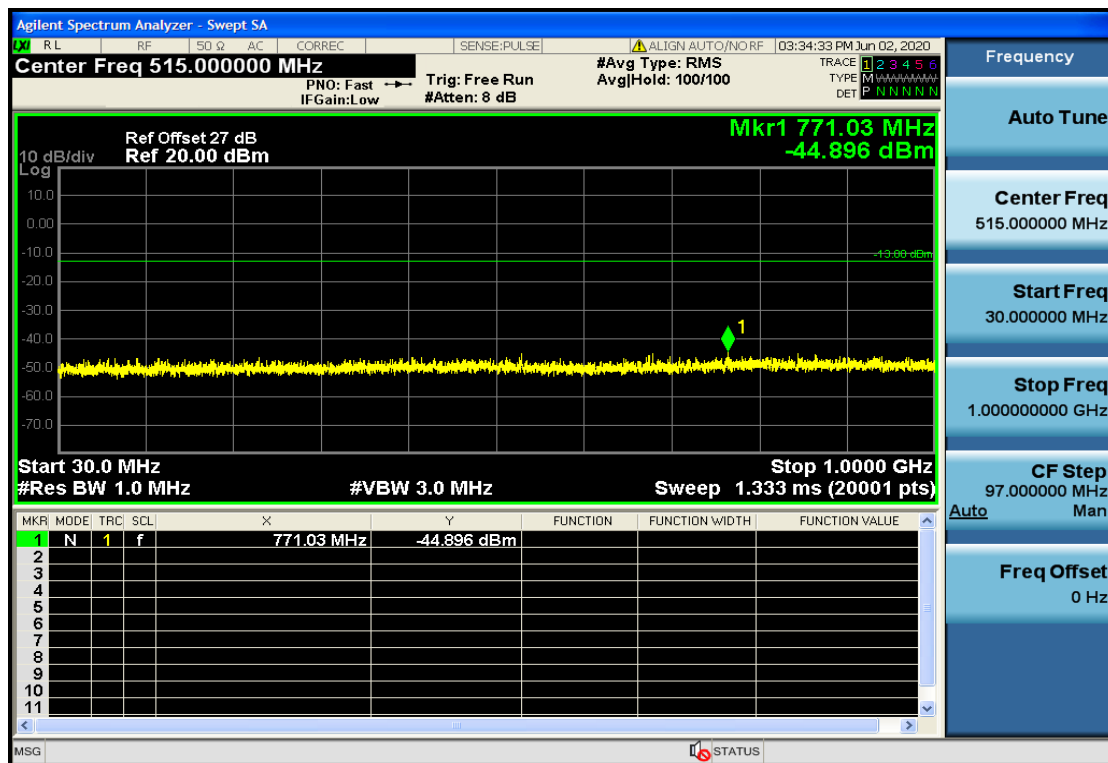

OB2-20-1860-QPSK-100#LOW@1GHz-7GHz@Pass

OB2-20-1860-QPSK-100#LOW@30mHz-1GHz@Pass

OB2-20-1860-QPSK-100#LOW@7GHz-13.6GHz@Pass

OB2-20-1880-QPSK-1#HIGH@13.6GHz-20GHz@Pass

OB2-20-1880-QPSK-1#HIGH@1GHz-7GHz@Pass

OB2-20-1880-QPSK-1#HIGH@30mHz-1GHz@Pass

OB2-20-1880-QPSK-1#HIGH@7GHz-13.6GHz@Pass

OB2-20-1880-QPSK-1#LOW@13.6GHz-20GHz@Pass

OB2-20-1880-QPSK-1#LOW@1GHz-7GHz@Pass

OB2-20-1880-QPSK-1#LOW@30mHz-1GHz@Pass

OB2-20-1880-QPSK-1#LOW@7GHz-13.6GHz@Pass