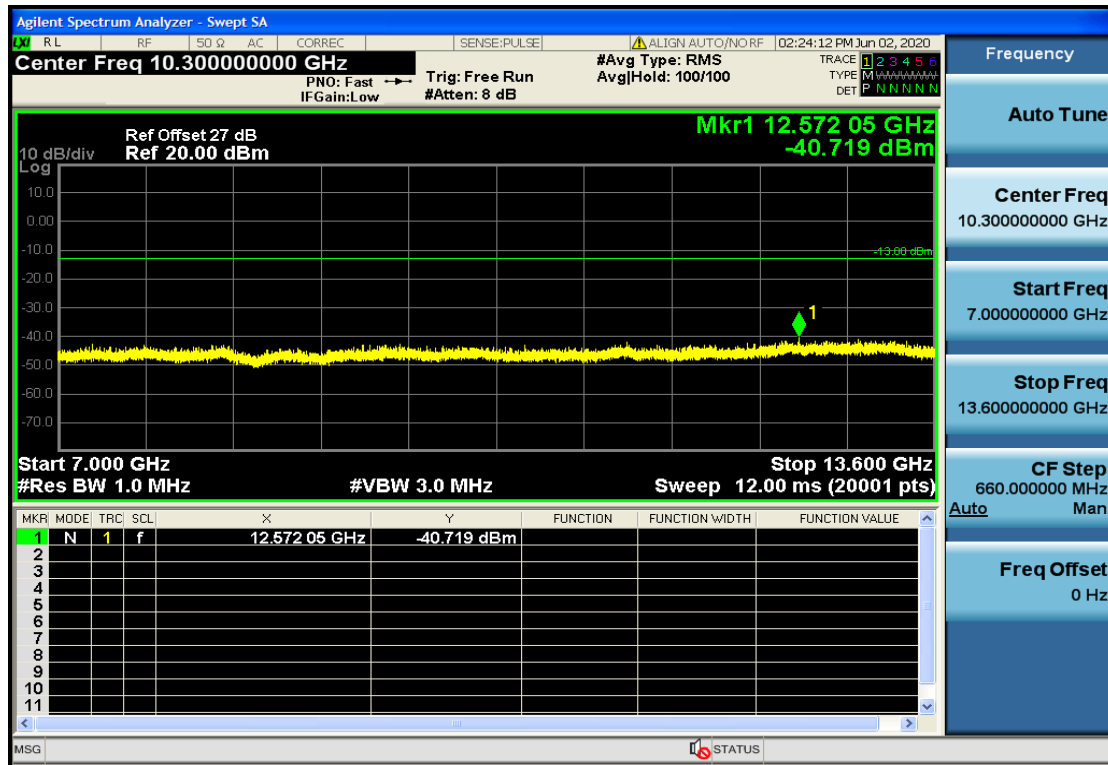

OB2-3-1908.5-QPSK-1#HIGH@7GHz-13.6GHz@Pass