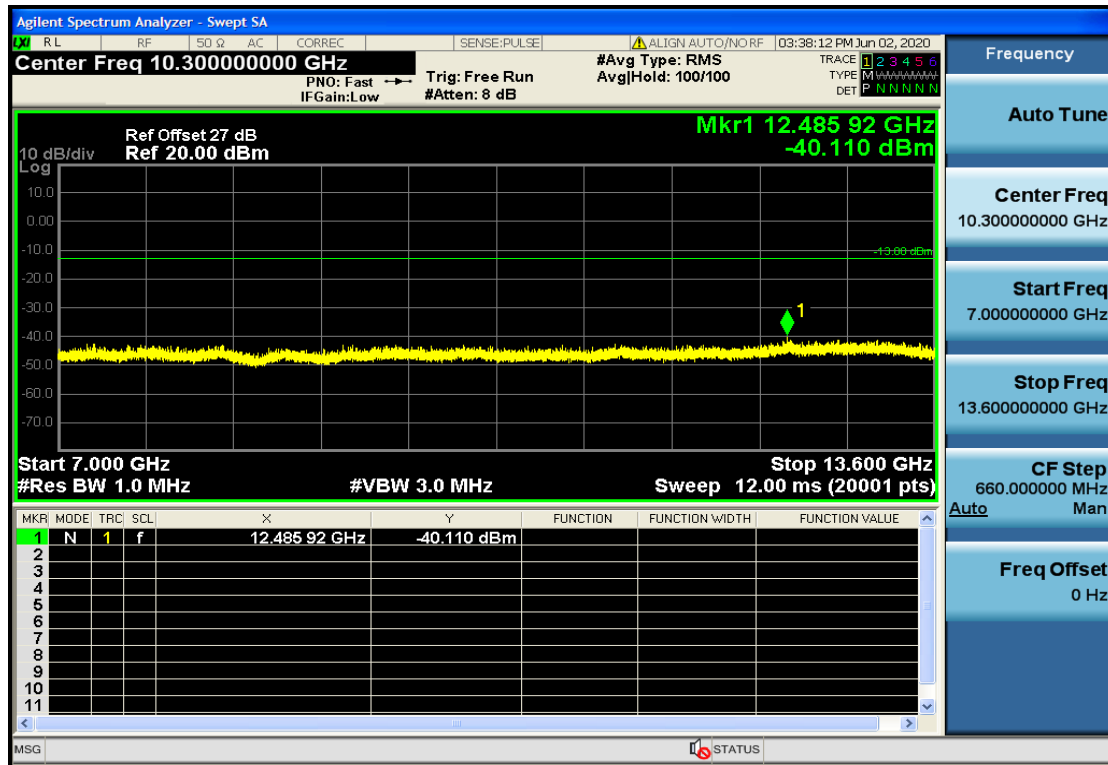

OB2-20-1900-QPSK-1#HIGH@7GHz-13.6GHz@Pass