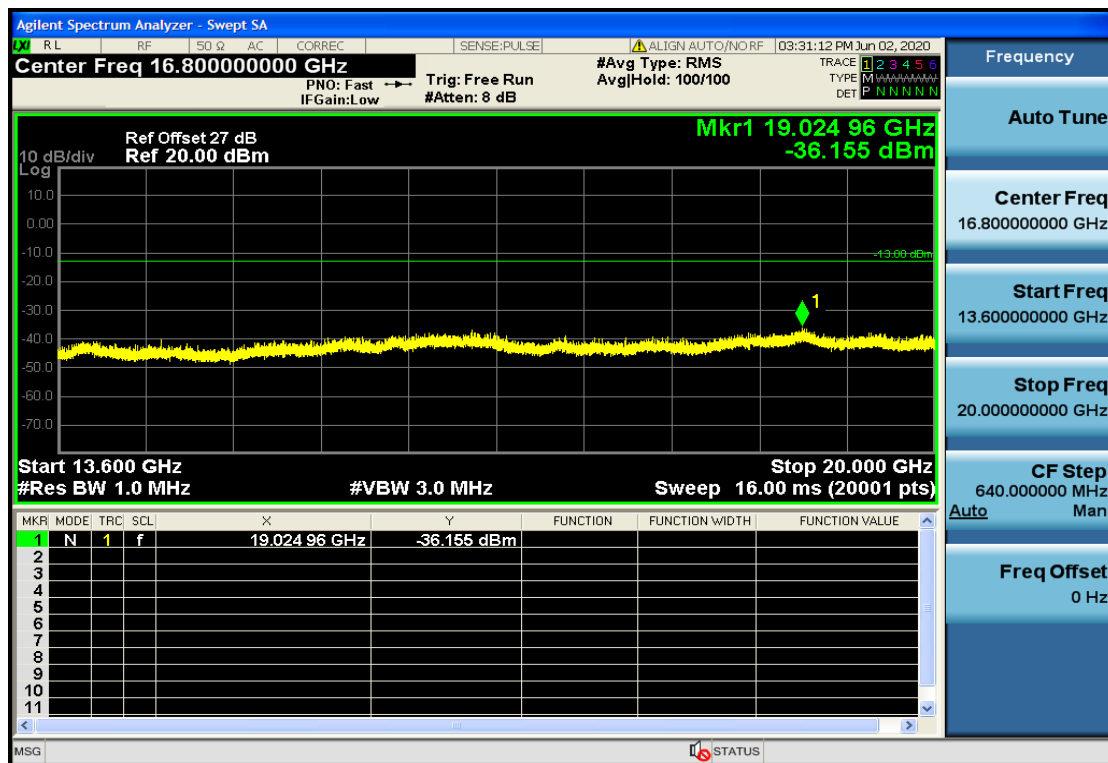

OB2-15-1902.5-QPSK-1#LOW@1GHz-7GHz@Pass

OB2-15-1902.5-QPSK-1#LOW@30mHz-1GHz@Pass

OB2-15-1902.5-QPSK-1#LOW@7GHz-13.6GHz@Pass

OB2-15-1902.5-QPSK-75#LOW@13.6GHz-20GHz@Pass

OB2-15-1902.5-QPSK-75#LOW@1GHz-7GHz@Pass

OB2-15-1902.5-QPSK-75#LOW@30mHz-1GHz@Pass

OB2-15-1902.5-QPSK-75#LOW@7GHz-13.6GHz@Pass

OB2-20-1860-QPSK-1#HIGH@13.6GHz-20GHz@Pass

OB2-20-1860-QPSK-1#HIGH@1GHz-7GHz@Pass

OB2-20-1860-QPSK-1#HIGH@30mHz-1GHz@Pass

OB2-20-1860-QPSK-1#HIGH@7GHz-13.6GHz@Pass

OB2-20-1860-QPSK-1#LOW@13.6GHz-20GHz@Pass

OB2-20-1860-QPSK-1#LOW@1GHz-7GHz@Pass

OB2-20-1860-QPSK-1#LOW@30mHz-1GHz@Pass

OB2-20-1860-QPSK-1#LOW@7GHz-13.6GHz@Pass

OB2-20-1860-QPSK-100#LOW@13.6GHz-20GHz@Pass