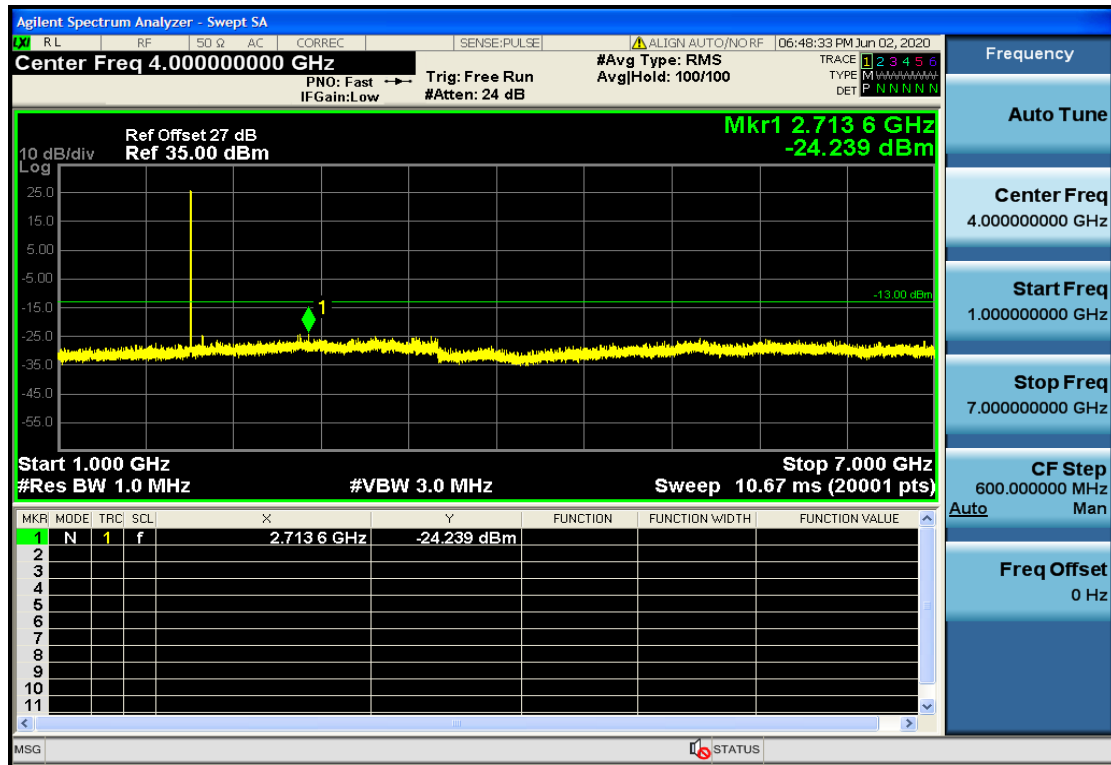

OB2-3-1908.5-QPSK-1#HIGH@1GHz-7GHz@Pass

OB2-3-1908.5-QPSK-1#HIGH@30mHz-1GHz@Pass

OB2-3-1908.5-QPSK-1#HIGH@7GHz-13.6GHz@Pass

OB2-3-1908.5-QPSK-1#LOW@13.6GHz-20GHz@Pass

OB2-3-1908.5-QPSK-1#LOW@1GHz-7GHz@Pass