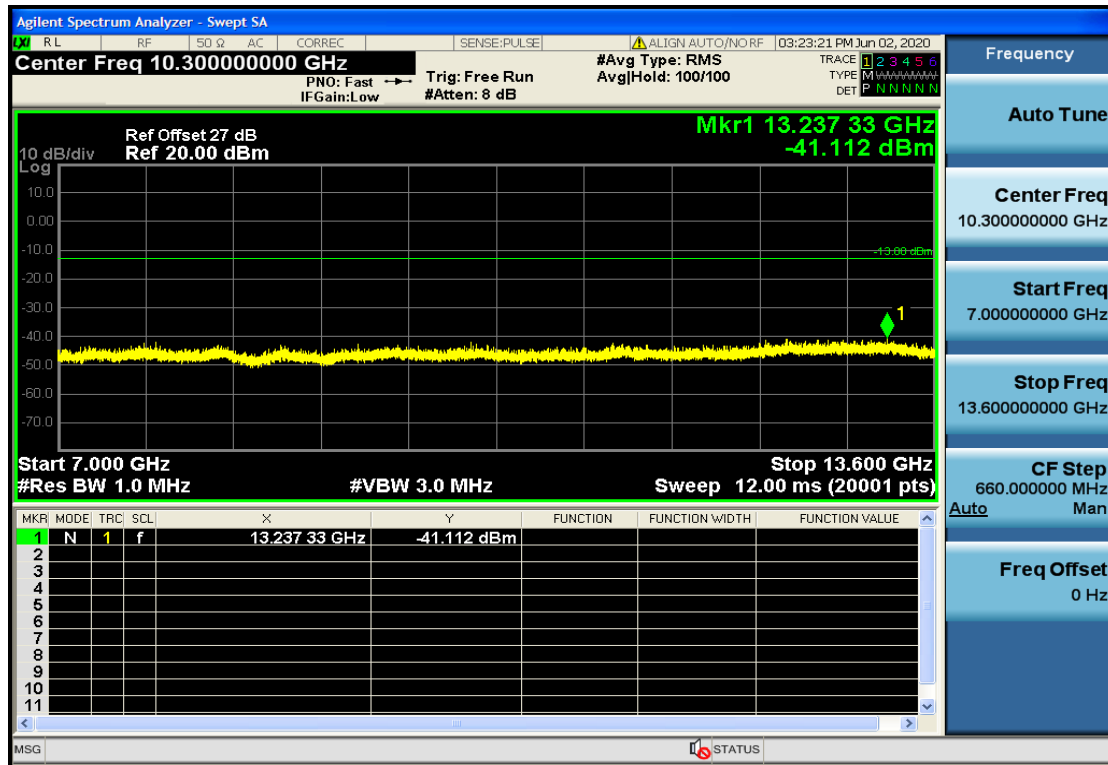

OB2-15-1880-QPSK-1#HIGH@1GHz-7GHz@Pass

OB2-15-1880-QPSK-1#HIGH@30mHz-1GHz@Pass

OB2-15-1880-QPSK-1#HIGH@7GHz-13.6GHz@Pass

OB2-15-1880-QPSK-1#LOW@13.6GHz-20GHz@Pass

OB2-15-1880-QPSK-1#LOW@1GHz-7GHz@Pass

OB2-15-1880-QPSK-1#LOW@30mHz-1GHz@Pass

OB2-15-1880-QPSK-1#LOW@7GHz-13.6GHz@Pass

OB2-15-1880-QPSK-75#LOW@13.6GHz-20GHz@Pass

OB2-15-1880-QPSK-75#LOW@1GHz-7GHz@Pass

OB2-15-1880-QPSK-75#LOW@30mHz-1GHz@Pass

OB2-15-1880-QPSK-75#LOW@7GHz-13.6GHz@Pass

OB2-15-1902.5-QPSK-1#HIGH@13.6GHz-20GHz@Pass

OB2-15-1902.5-QPSK-1#HIGH@1GHz-7GHz@Pass

OB2-15-1902.5-QPSK-1#HIGH@30mHz-1GHz@Pass

OB2-15-1902.5-QPSK-1#HIGH@7GHz-13.6GHz@Pass

OB2-15-1902.5-QPSK-1#LOW@13.6GHz-20GHz@Pass