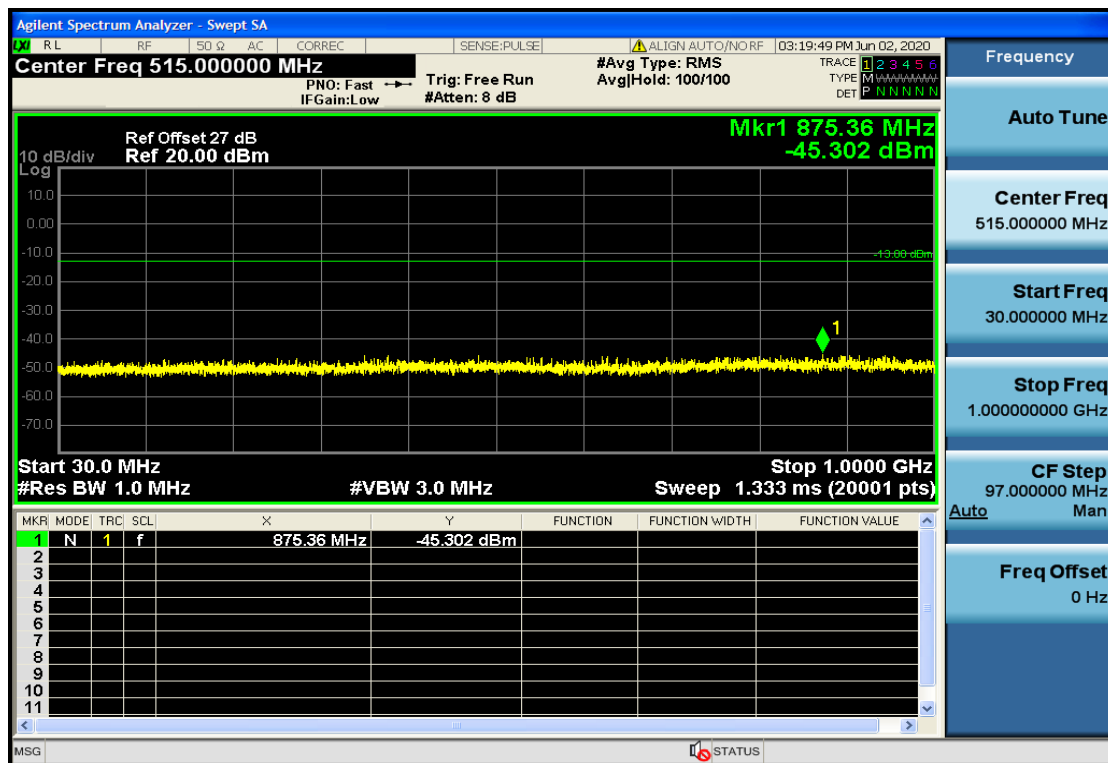

OB2-15-1857.5-QPSK-75#LOW@30mHz-1GHz@Pass