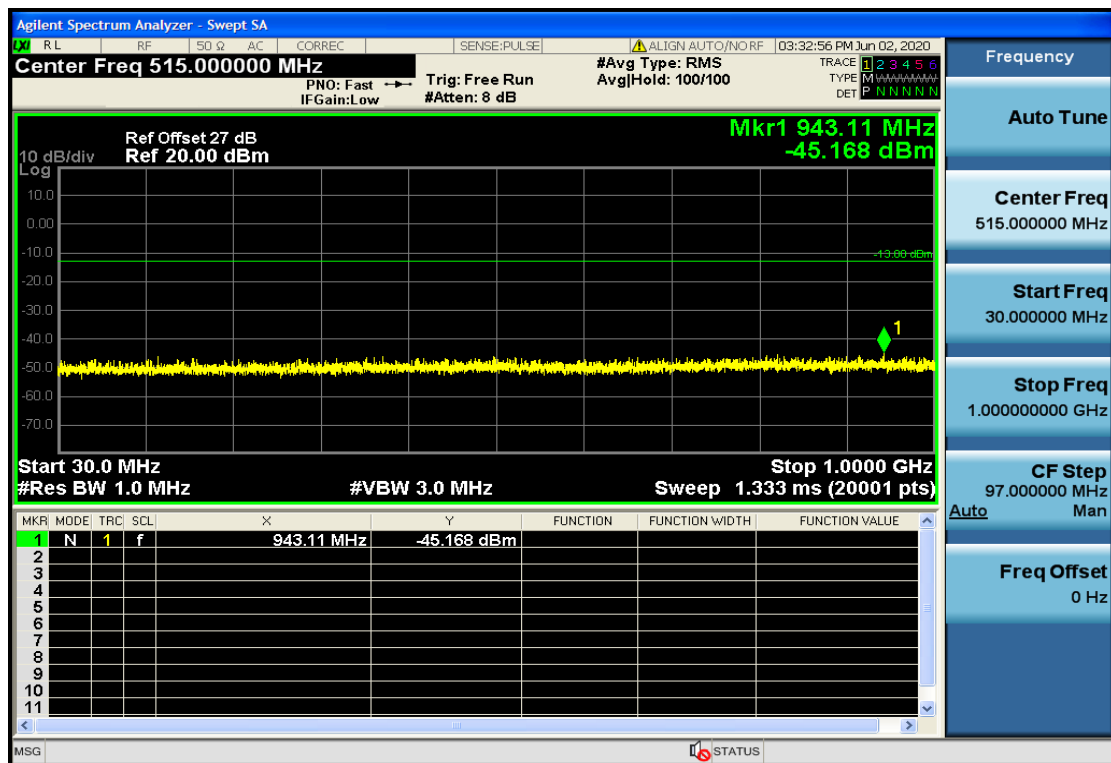

OB2-20-1880-QPSK-1#HIGH@30mHz-1GHz@Pass

OB2-20-1880-QPSK-1#HIGH@7GHz-13.6GHz@Pass

OB2-20-1880-QPSK-1#LOW@13.6GHz-20GHz@Pass

OB2-20-1880-QPSK-1#LOW@1GHz-7GHz@Pass

OB2-20-1880-QPSK-1#LOW@30mHz-1GHz@Pass

OB2-20-1880-QPSK-1#LOW@7GHz-13.6GHz@Pass

OB2-20-1880-QPSK-100#LOW@13.6GHz-20GHz@Pass

OB2-20-1880-QPSK-100#LOW@1GHz-7GHz@Pass

OB2-20-1880-QPSK-100#LOW@30mHz-1GHz@Pass

OB2-20-1880-QPSK-100#LOW@7GHz-13.6GHz@Pass

OB2-20-1900-QPSK-1#HIGH@13.6GHz-20GHz@Pass