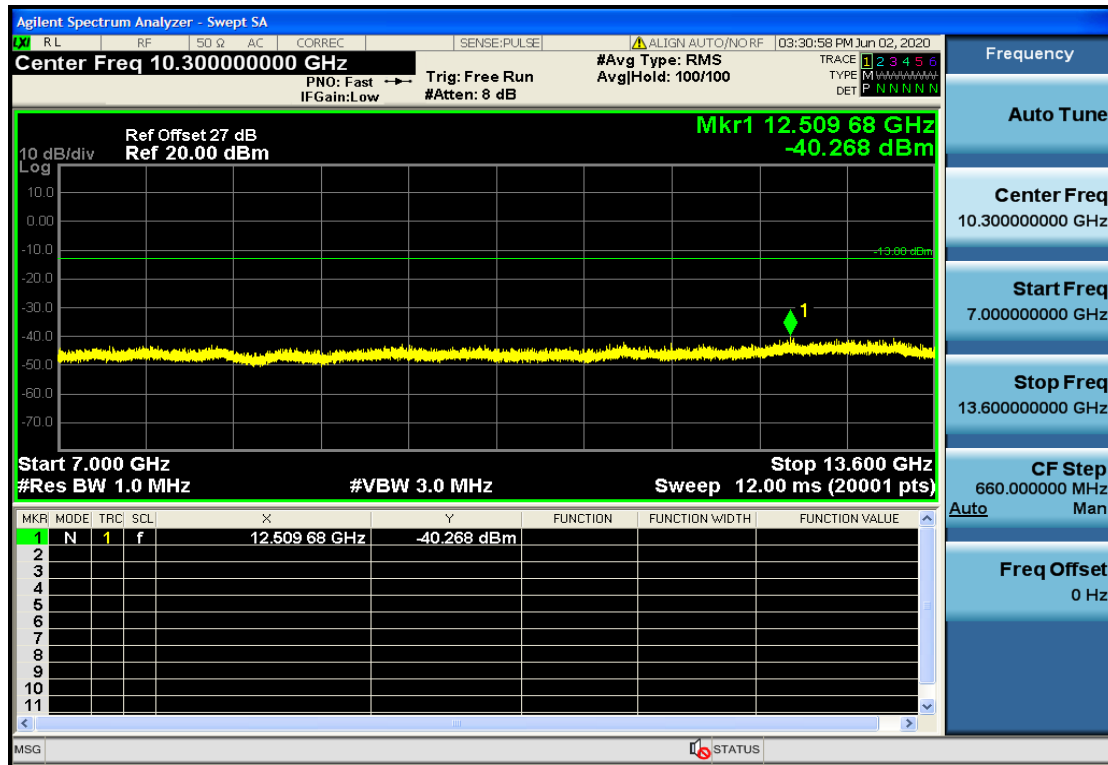

OB2-15-1902.5-QPSK-75#LOW@30mHz-1GHz@Pass

OB2-15-1902.5-QPSK-75#LOW@7GHz-13.6GHz@Pass

OB2-20-1860-QPSK-1#HIGH@13.6GHz-20GHz@Pass

OB2-20-1860-QPSK-1#HIGH@1GHz-7GHz@Pass

OB2-20-1860-QPSK-1#HIGH@30mHz-1GHz@Pass

OB2-20-1860-QPSK-1#HIGH@7GHz-13.6GHz@Pass

OB2-20-1860-QPSK-1#LOW@13.6GHz-20GHz@Pass

OB2-20-1860-QPSK-1#LOW@1GHz-7GHz@Pass

OB2-20-1860-QPSK-1#LOW@30mHz-1GHz@Pass

OB2-20-1860-QPSK-1#LOW@7GHz-13.6GHz@Pass

OB2-20-1860-QPSK-100#LOW@13.6GHz-20GHz@Pass

OB2-20-1860-QPSK-100#LOW@1GHz-7GHz@Pass

OB2-20-1860-QPSK-100#LOW@30mHz-1GHz@Pass

OB2-20-1860-QPSK-100#LOW@7GHz-13.6GHz@Pass

OB2-20-1880-QPSK-1#HIGH@13.6GHz-20GHz@Pass

OB2-20-1880-QPSK-1#HIGH@1GHz-7GHz@Pass