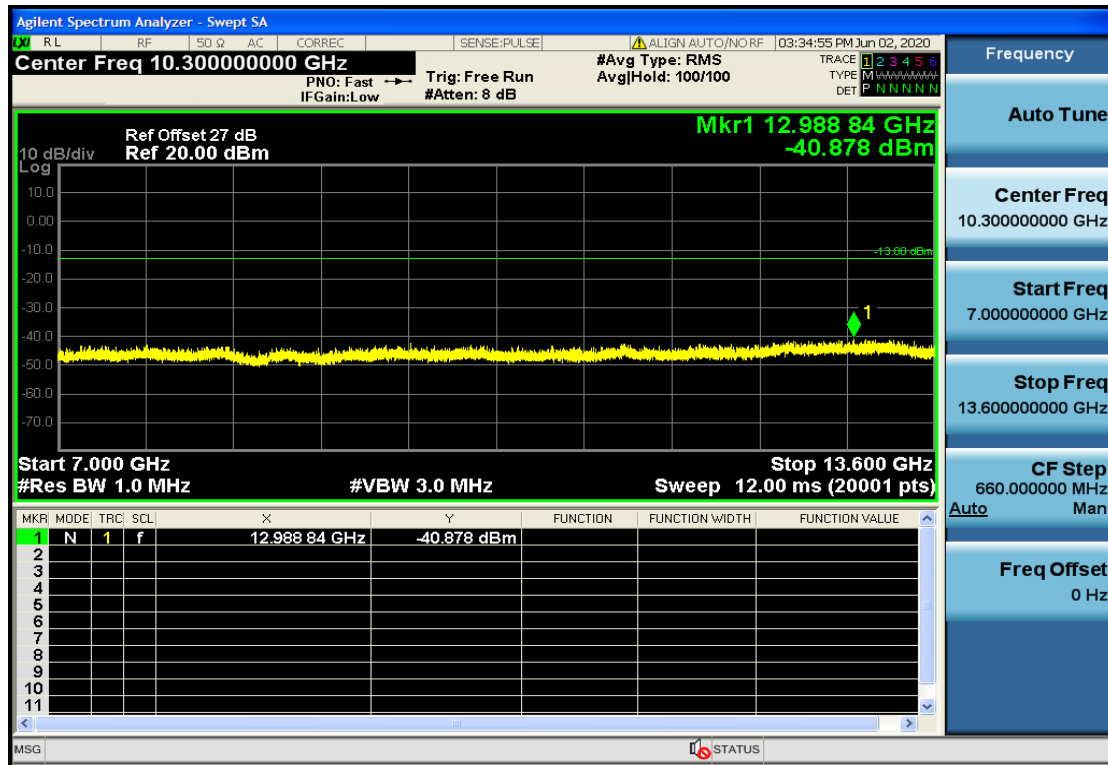

OB2-20-1860-QPSK-100#LOW@1GHz-7GHz@Pass

OB2-20-1860-QPSK-100#LOW@30mHz-1GHz@Pass

OB2-20-1860-QPSK-100#LOW@7GHz-13.6GHz@Pass

OB2-20-1880-QPSK-1#HIGH@13.6GHz-20GHz@Pass

OB2-20-1880-QPSK-1#HIGH@1GHz-7GHz@Pass

OB2-20-1880-QPSK-1#HIGH@30mHz-1GHz@Pass

OB2-20-1880-QPSK-1#HIGH@7GHz-13.6GHz@Pass

OB2-20-1880-QPSK-1#LOW@13.6GHz-20GHz@Pass

OB2-20-1880-QPSK-1#LOW@1GHz-7GHz@Pass

OB2-20-1880-QPSK-1#LOW@30mHz-1GHz@Pass

OB2-20-1880-QPSK-1#LOW@7GHz-13.6GHz@Pass