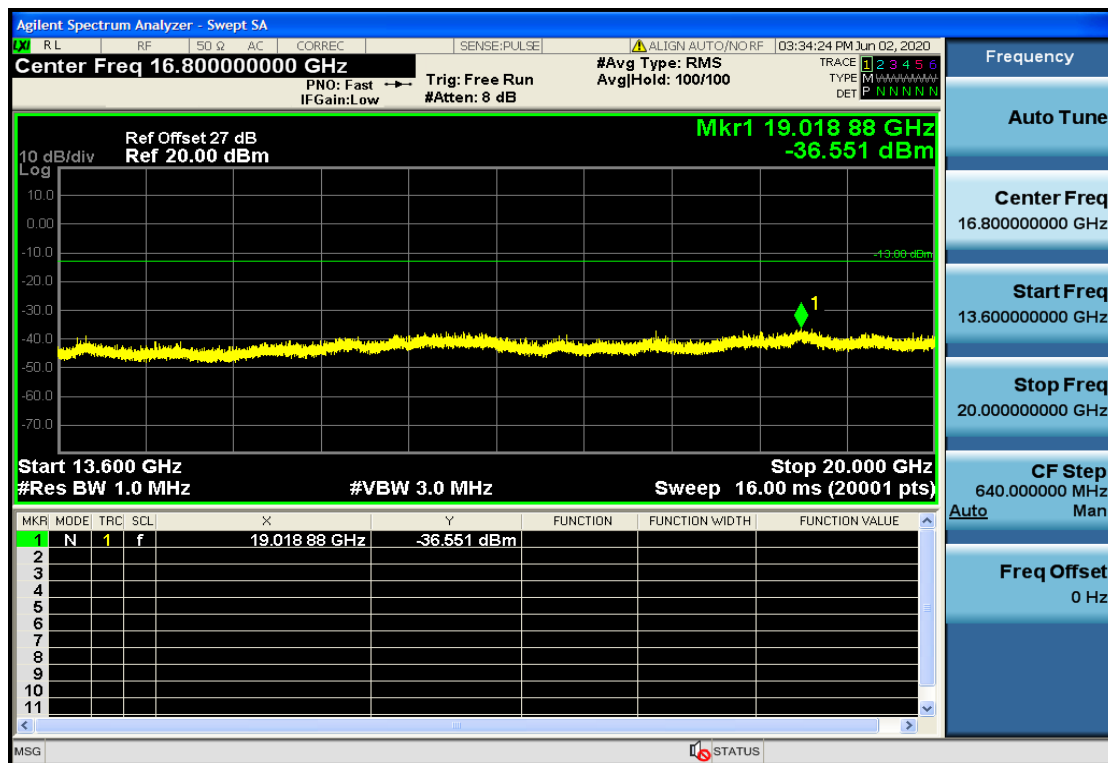

OB2-20-1880-QPSK-1#HIGH@30mHz-1GHz@Pass

OB2-20-1880-QPSK-1#HIGH@7GHz-13.6GHz@Pass

OB2-20-1880-QPSK-1#LOW@13.6GHz-20GHz@Pass

OB2-20-1880-QPSK-1#LOW@1GHz-7GHz@Pass

OB2-20-1880-QPSK-1#LOW@30mHz-1GHz@Pass

OB2-20-1880-QPSK-1#LOW@7GHz-13.6GHz@Pass

OB2-20-1880-QPSK-100#LOW@13.6GHz-20GHz@Pass

OB2-20-1880-QPSK-100#LOW@1GHz-7GHz@Pass

OB2-20-1880-QPSK-100#LOW@30mHz-1GHz@Pass

OB2-20-1880-QPSK-100#LOW@7GHz-13.6GHz@Pass

OB2-20-1900-QPSK-1#HIGH@13.6GHz-20GHz@Pass