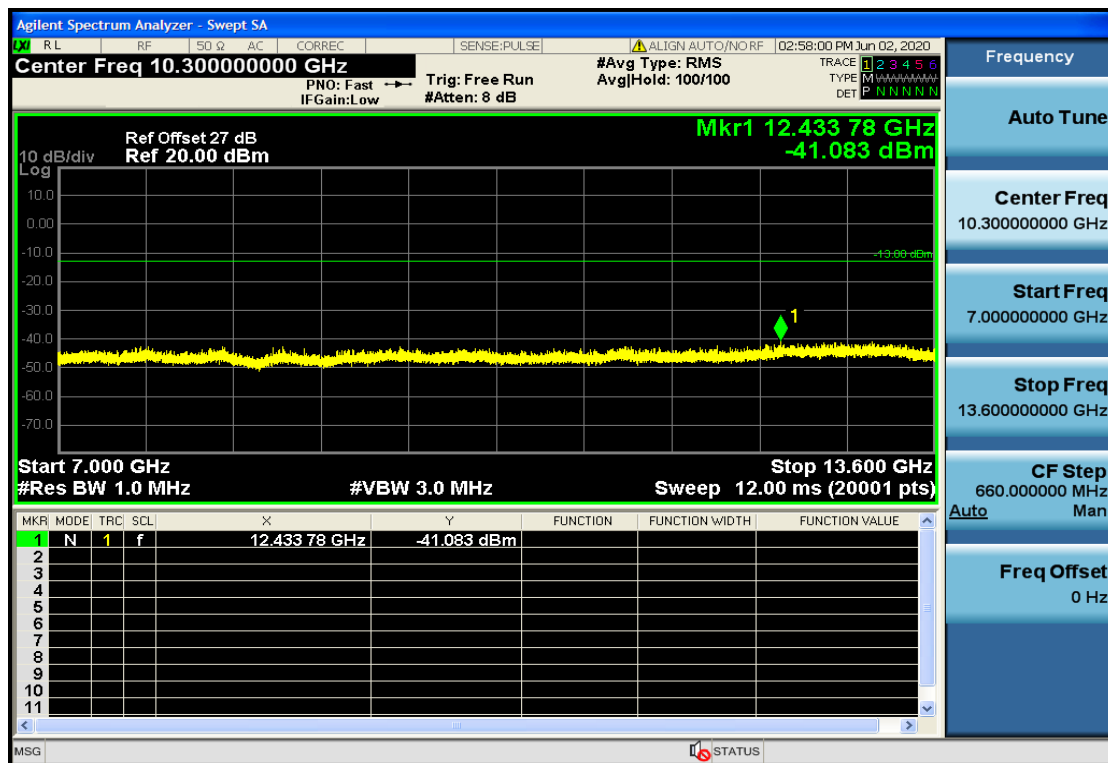

OB2-3-1880-QPSK-1#HIGH@7GHz-13.6GHz@Pass

OB2-3-1880-QPSK-1#LOW@13.6GHz-20GHz@Pass

OB2-3-1880-QPSK-1#LOW@1GHz-7GHz@Pass

OB2-3-1880-QPSK-1#LOW@1GHz-7GHz@Pass

OB2-3-1880-QPSK-1#LOW@30mHz-1GHz@Pass

OB2-3-1880-QPSK-1#LOW@7GHz-13.6GHz@Pass