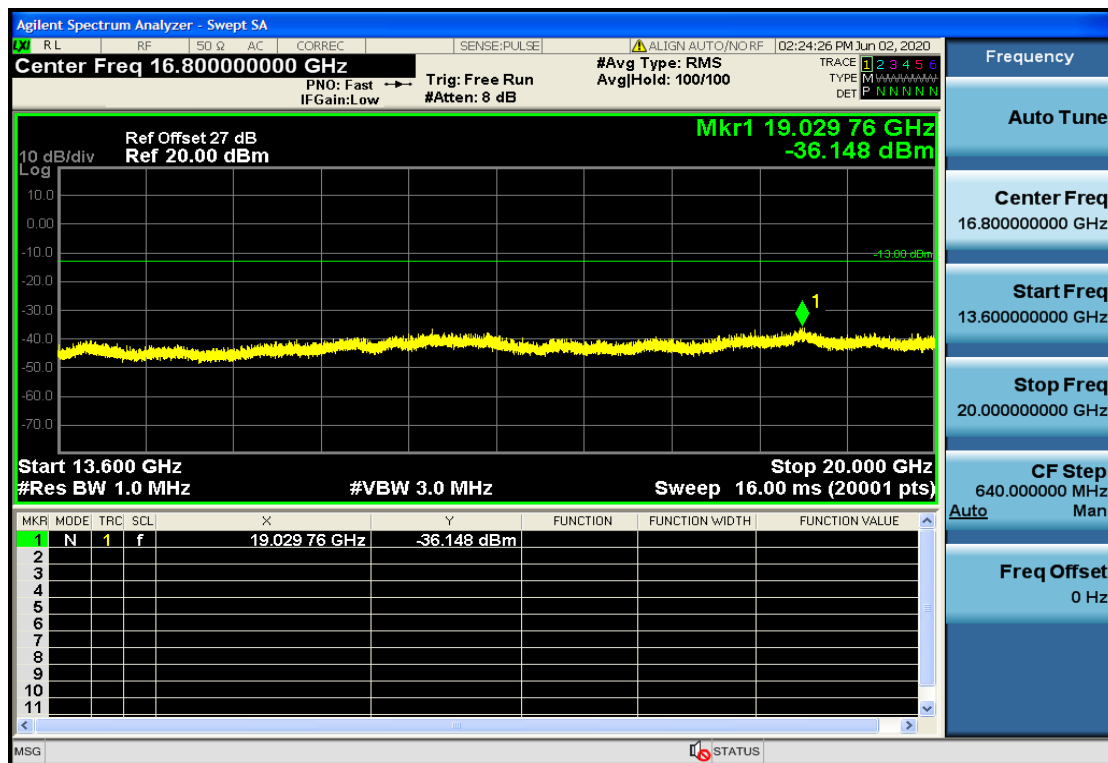

OB2-3-1880-QPSK-15#LOW@13.6GHz-20GHz@Pass

OB2-3-1880-QPSK-15#LOW@1GHz-7GHz@Pass

OB2-3-1880-QPSK-15#LOW@1GHz-7GHz@Pass

OB2-3-1880-QPSK-15#LOW@30mHz-1GHz@Pass

OB2-3-1880-QPSK-15#LOW@7GHz-13.6GHz@Pass

OB2-3-1908.5-QPSK-1#HIGH@13.6GHz-20GHz@Pass