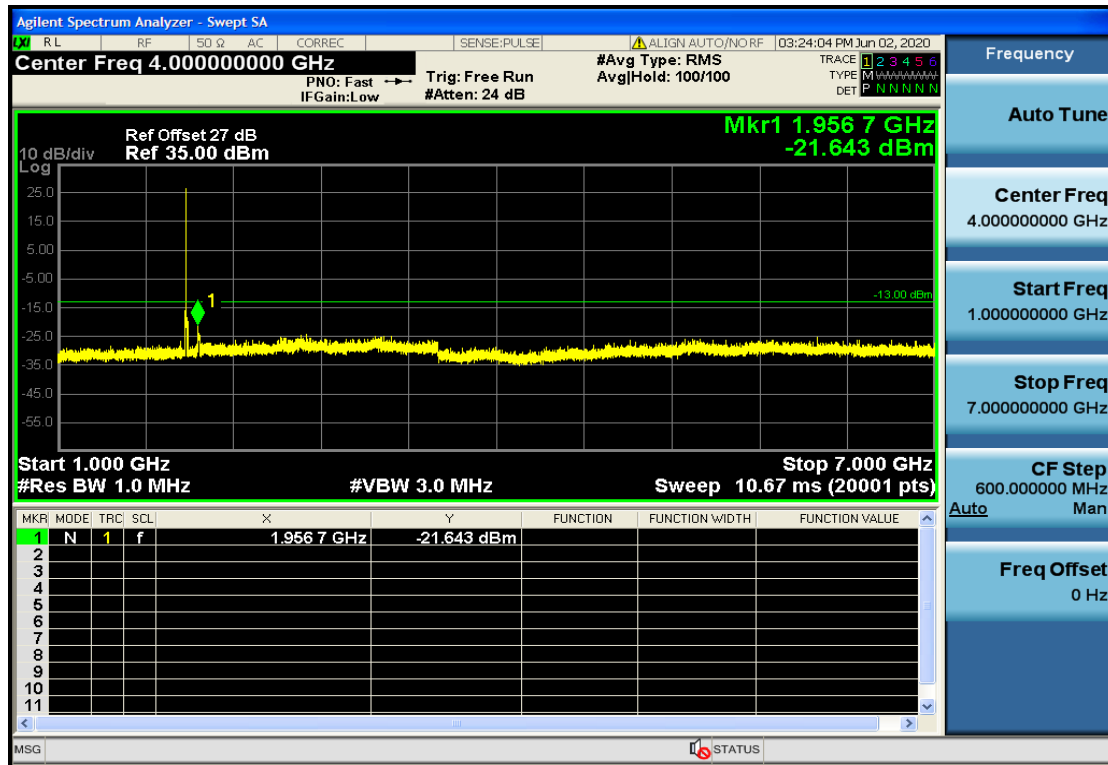

OB2-15-1880-QPSK-1#HIGH@1GHz-7GHz@Pass

OB2-15-1880-QPSK-1#HIGH@30mHz-1GHz@Pass

OB2-15-1880-QPSK-1#HIGH@7GHz-13.6GHz@Pass

OB2-15-1880-QPSK-1#LOW@13.6GHz-20GHz@Pass

OB2-15-1880-QPSK-1#LOW@1GHz-7GHz@Pass

OB2-15-1880-QPSK-1#LOW@30mHz-1GHz@Pass

OB2-15-1880-QPSK-1#LOW@7GHz-13.6GHz@Pass

OB2-15-1880-QPSK-75#LOW@13.6GHz-20GHz@Pass

OB2-15-1880-QPSK-75#LOW@1GHz-7GHz@Pass

OB2-15-1880-QPSK-75#LOW@30mHz-1GHz@Pass

OB2-15-1880-QPSK-75#LOW@7GHz-13.6GHz@Pass