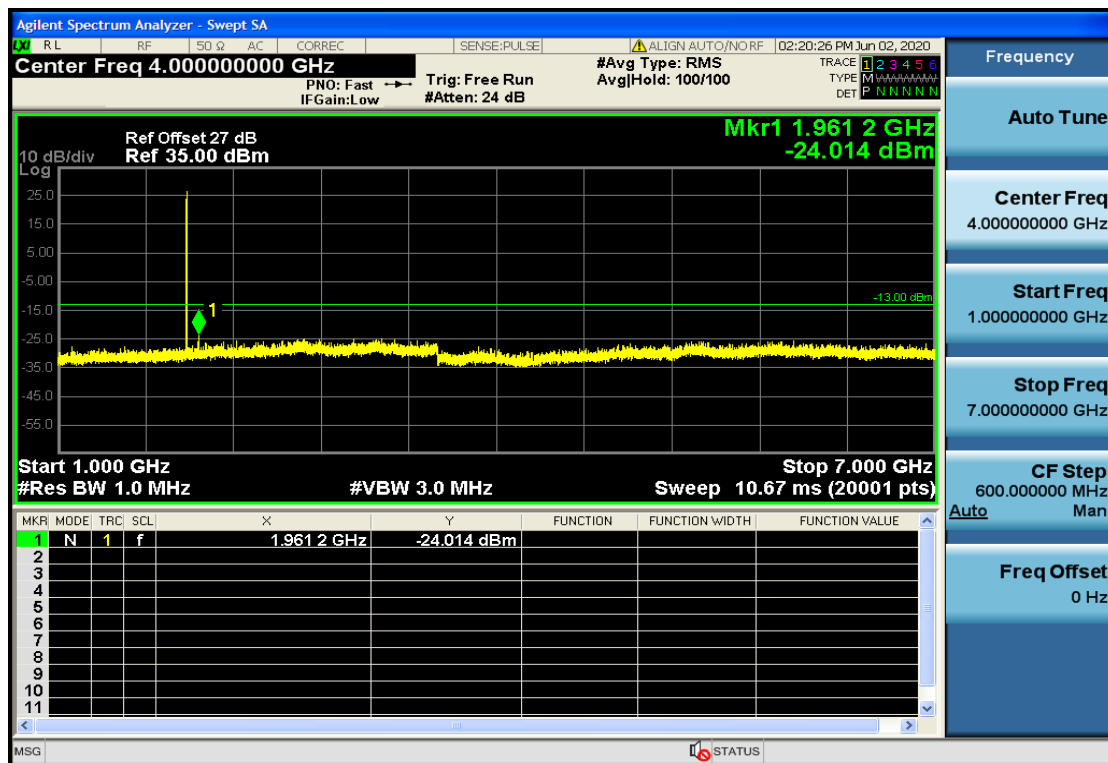

OB2-3-1880-QPSK-1#HIGH@7GHz-13.6GHz@Pass

OB2-3-1880-QPSK-1#LOW@13.6GHz-20GHz@Pass

OB2-3-1880-QPSK-1#LOW@1GHz-7GHz@Pass

OB2-3-1880-QPSK-1#LOW@1GHz-7GHz@Pass

OB2-3-1880-QPSK-1#LOW@30mHz-1GHz@Pass

OB2-3-1880-QPSK-1#LOW@7GHz-13.6GHz@Pass