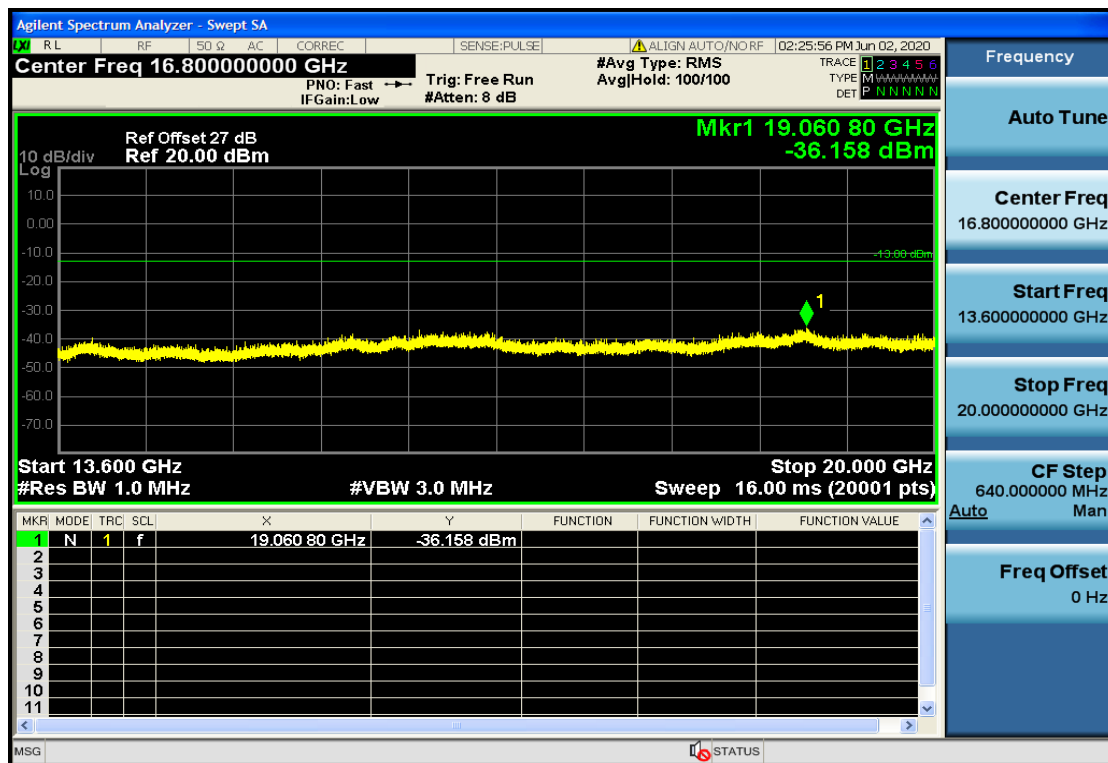

OB2-5-1852.5-QPSK-25#LOW@13.6GHz-20GHz@Pass