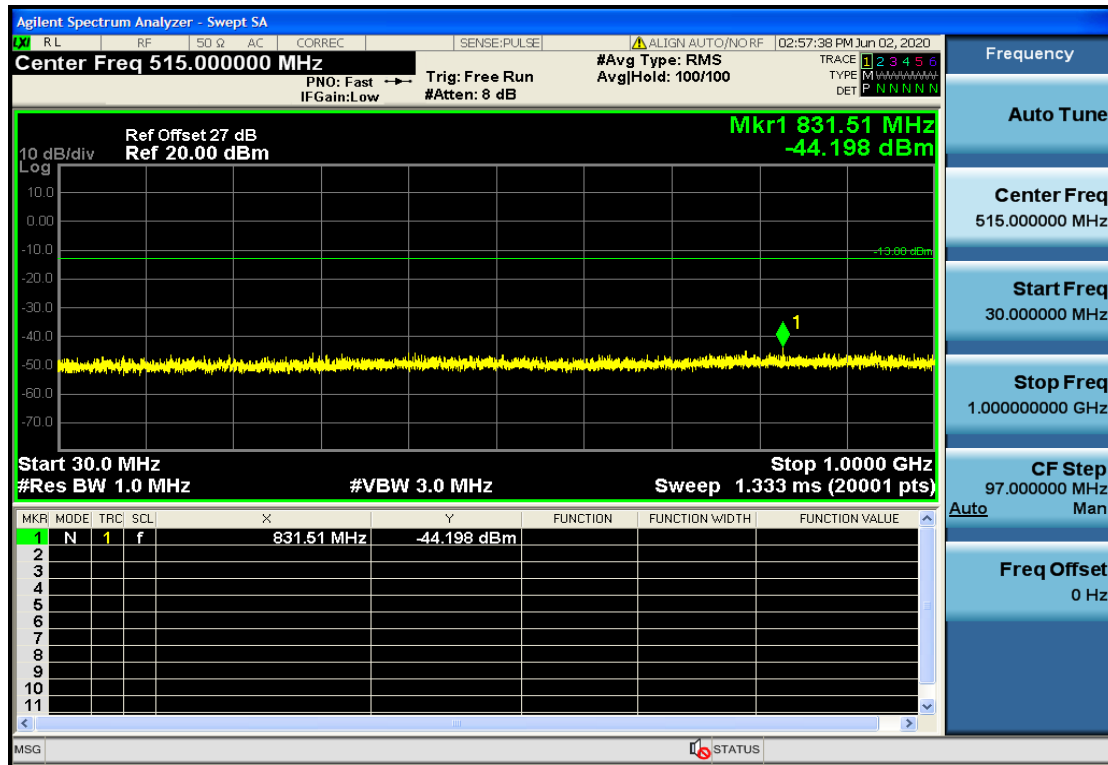

OB2-3-1880-QPSK-1#HIGH@7GHz-13.6GHz@Pass

OB2-3-1880-QPSK-1#LOW@13.6GHz-20GHz@Pass

OB2-3-1880-QPSK-1#LOW@1GHz-7GHz@Pass

OB2-3-1880-QPSK-1#LOW@1GHz-7GHz@Pass

OB2-3-1880-QPSK-1#LOW@30mHz-1GHz@Pass

OB2-3-1880-QPSK-1#LOW@7GHz-13.6GHz@Pass