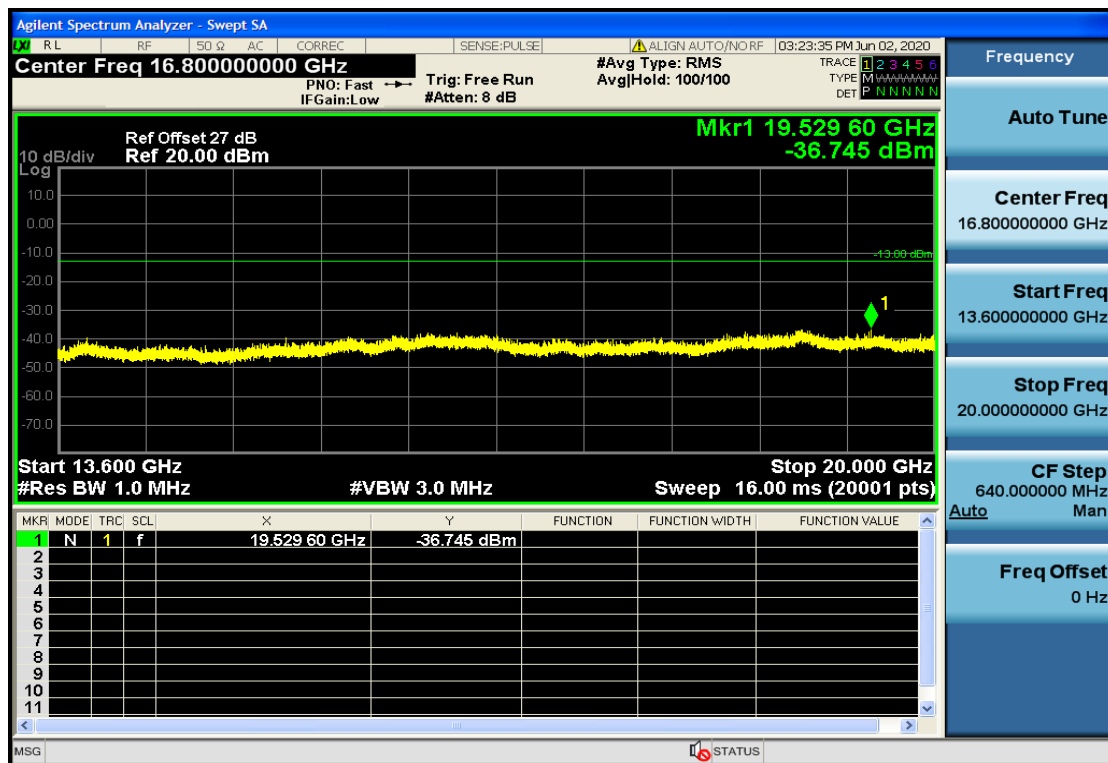

OB2-15-1880-QPSK-1#HIGH@1GHz-7GHz@Pass

OB2-15-1880-QPSK-1#HIGH@30mHz-1GHz@Pass

OB2-15-1880-QPSK-1#HIGH@7GHz-13.6GHz@Pass

OB2-15-1880-QPSK-1#LOW@13.6GHz-20GHz@Pass

OB2-15-1880-QPSK-1#LOW@1GHz-7GHz@Pass

OB2-15-1880-QPSK-1#LOW@30mHz-1GHz@Pass

OB2-15-1880-QPSK-1#LOW@7GHz-13.6GHz@Pass

OB2-15-1880-QPSK-75#LOW@13.6GHz-20GHz@Pass

OB2-15-1880-QPSK-75#LOW@1GHz-7GHz@Pass

OB2-15-1880-QPSK-75#LOW@30mHz-1GHz@Pass

OB2-15-1880-QPSK-75#LOW@7GHz-13.6GHz@Pass

OB2-15-1902.5-QPSK-1#HIGH@13.6GHz-20GHz@Pass

OB2-15-1902.5-QPSK-1#HIGH@1GHz-7GHz@Pass

OB2-15-1902.5-QPSK-1#HIGH@30mHz-1GHz@Pass

OB2-15-1902.5-QPSK-1#HIGH@7GHz-13.6GHz@Pass

OB2-15-1902.5-QPSK-1#LOW@13.6GHz-20GHz@Pass