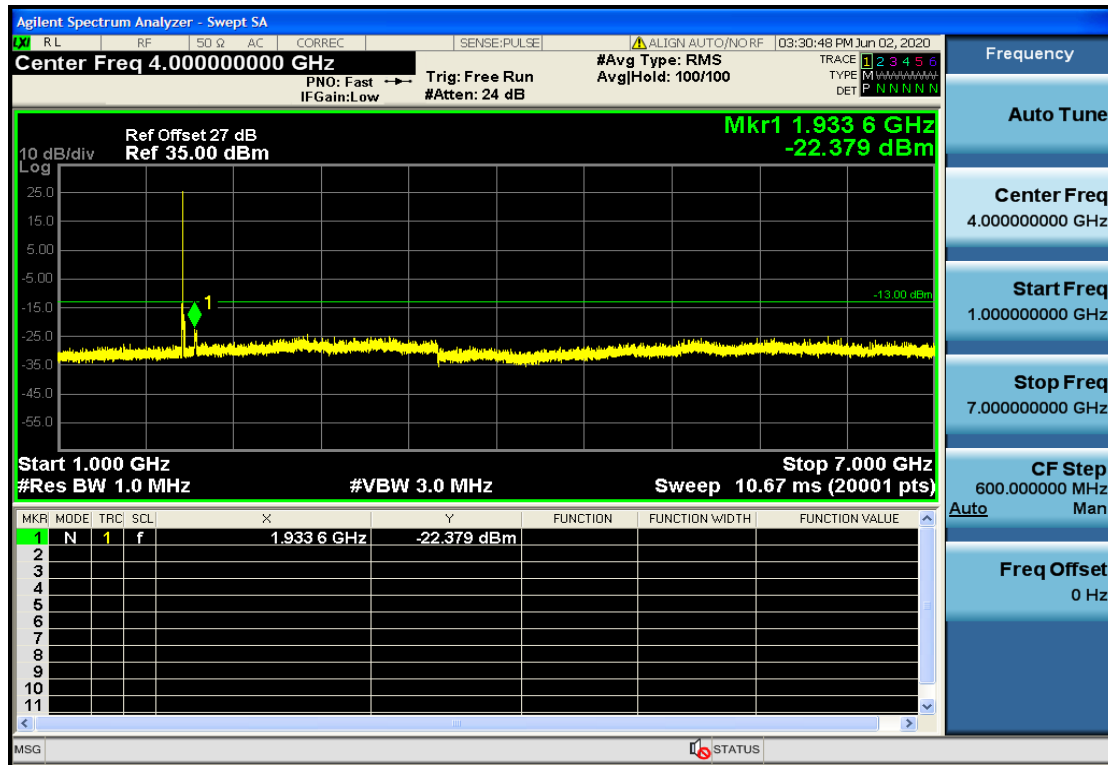

OB2-15-1902.5-QPSK-1#LOW@1GHz-7GHz@Pass

OB2-15-1902.5-QPSK-1#LOW@30mHz-1GHz@Pass

OB2-15-1902.5-QPSK-1#LOW@7GHz-13.6GHz@Pass

OB2-15-1902.5-QPSK-75#LOW@13.6GHz-20GHz@Pass

OB2-15-1902.5-QPSK-75#LOW@1GHz-7GHz@Pass

OB2-15-1902.5-QPSK-75#LOW@30mHz-1GHz@Pass

OB2-15-1902.5-QPSK-75#LOW@7GHz-13.6GHz@Pass

OB2-20-1860-QPSK-1#HIGH@13.6GHz-20GHz@Pass

OB2-20-1860-QPSK-1#HIGH@1GHz-7GHz@Pass

OB2-20-1860-QPSK-1#HIGH@30mHz-1GHz@Pass

OB2-20-1860-QPSK-1#HIGH@7GHz-13.6GHz@Pass

OB2-20-1860-QPSK-1#LOW@13.6GHz-20GHz@Pass

OB2-20-1860-QPSK-1#LOW@1GHz-7GHz@Pass

OB2-20-1860-QPSK-1#LOW@30mHz-1GHz@Pass

OB2-20-1860-QPSK-1#LOW@7GHz-13.6GHz@Pass

OB2-20-1860-QPSK-100#LOW@13.6GHz-20GHz@Pass