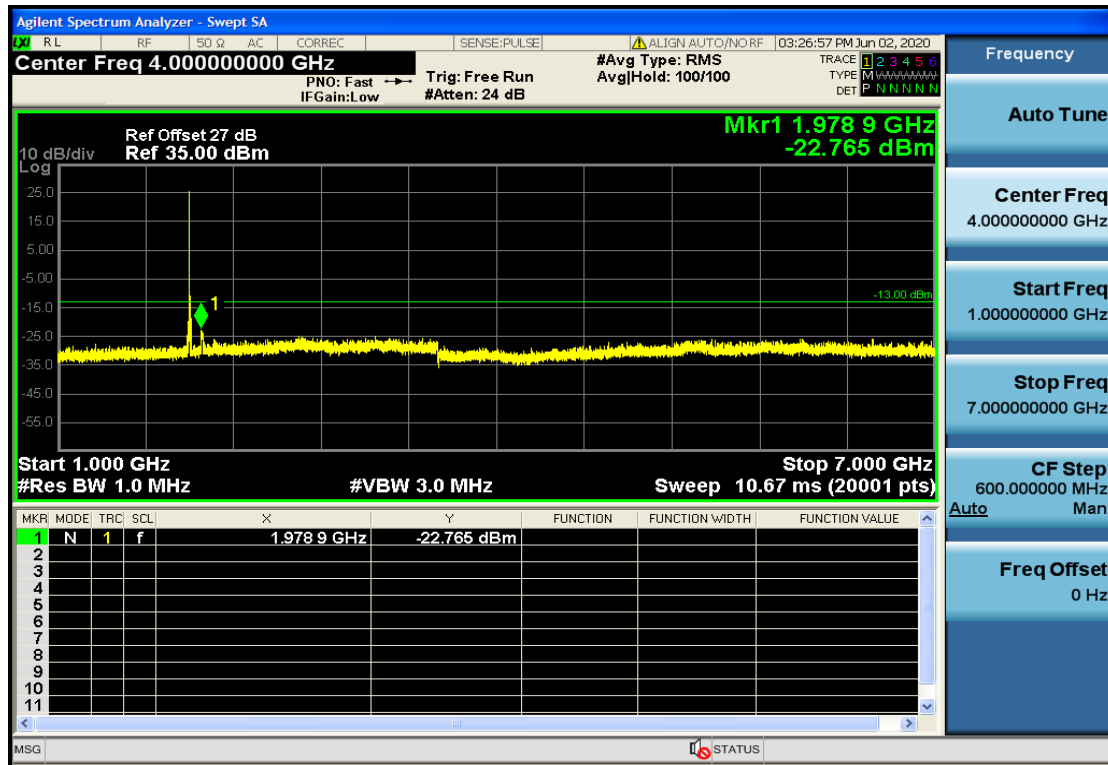

OB2-15-1902.5-QPSK-1#HIGH@13.6GHz-20GHz@Pass

OB2-15-1902.5-QPSK-1#HIGH@1GHz-7GHz@Pass

OB2-15-1902.5-QPSK-1#HIGH@30mHz-1GHz@Pass

OB2-15-1902.5-QPSK-1#HIGH@7GHz-13.6GHz@Pass

OB2-15-1902.5-QPSK-1#LOW@13.6GHz-20GHz@Pass

OB2-15-1902.5-QPSK-1#LOW@1GHz-7GHz@Pass

OB2-15-1902.5-QPSK-1#LOW@30mHz-1GHz@Pass

OB2-15-1902.5-QPSK-1#LOW@7GHz-13.6GHz@Pass

OB2-15-1902.5-QPSK-75#LOW@13.6GHz-20GHz@Pass

OB2-15-1902.5-QPSK-75#LOW@1GHz-7GHz@Pass