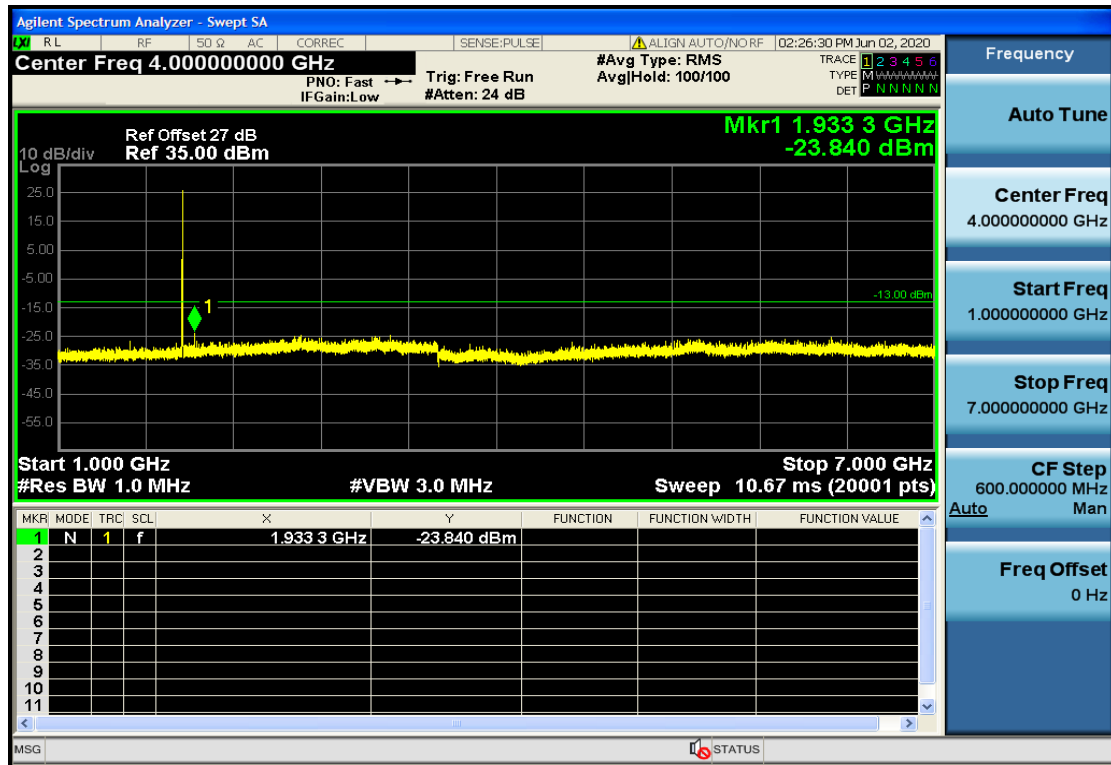

OB2-5-1852.5-QPSK-1#HIGH@30mHz-1GHz@Pass

OB2-5-1852.5-QPSK-1#HIGH@7GHz-13.6GHz@Pass

OB2-5-1852.5-QPSK-1#LOW@13.6GHz-20GHz@Pass

OB2-5-1852.5-QPSK-1#LOW@1GHz-7GHz@Pass

OB2-5-1852.5-QPSK-1#LOW@30mHz-1GHz@Pass