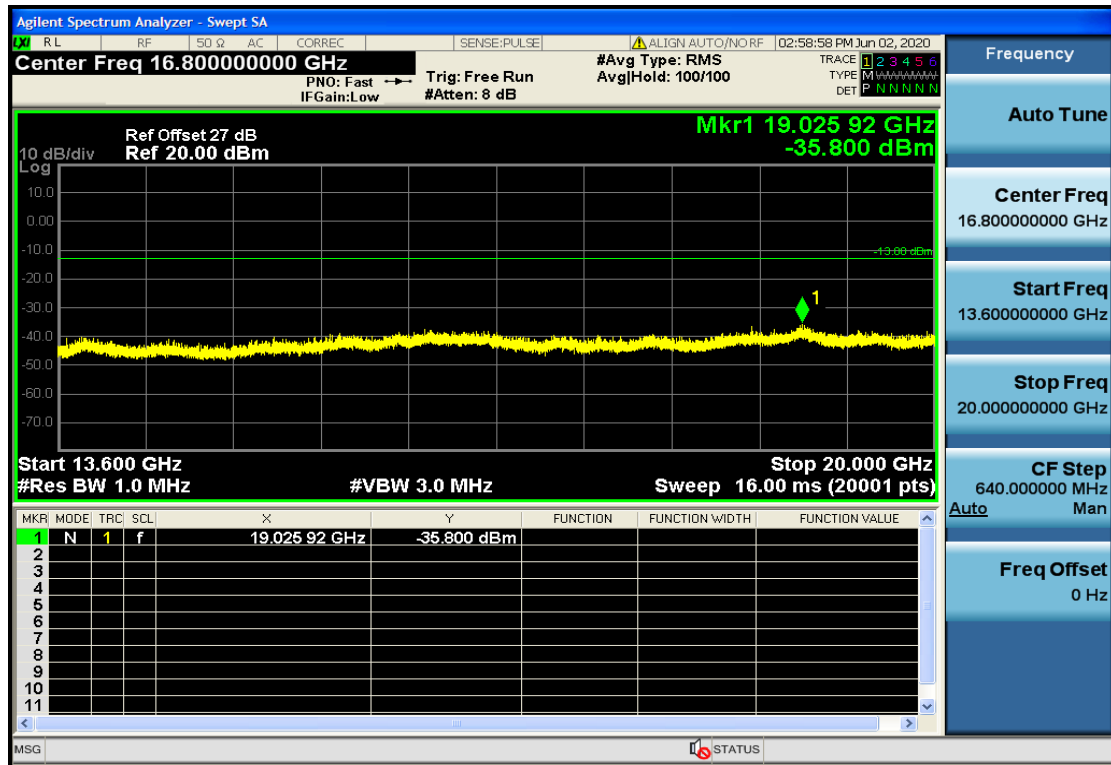

OB2-3-1851.5-QPSK-1#LOW@1GHz-7GHz@Pass

OB2-3-1851.5-QPSK-1#LOW@1GHz-7GHz@Pass

OB2-3-1851.5-QPSK-1#LOW@30mHz-1GHz@Pass

OB2-3-1851.5-QPSK-1#LOW@7GHz-13.6GHz@Pass

OB2-3-1851.5-QPSK-15#LOW@13.6GHz-20GHz@Pass

OB2-3-1851.5-QPSK-15#LOW@1GHz-7GHz@Pass

OB2-3-1851.5-QPSK-15#LOW@30MHz-1GHz@Pass

OB2-3-1851.5-QPSK-15#LOW@7GHz-13.6GHz@Pass

OB2-3-1880-QPSK-1#HIGH@13.6GHz-20GHz@Pass

OB2-3-1880-QPSK-1#HIGH@1GHz-7GHz@Pass

OB2-3-1880-QPSK-1#HIGH@1GHz-7GHz@Pass

OB2-3-1880-QPSK-1#HIGH@30mHz-1GHz@Pass