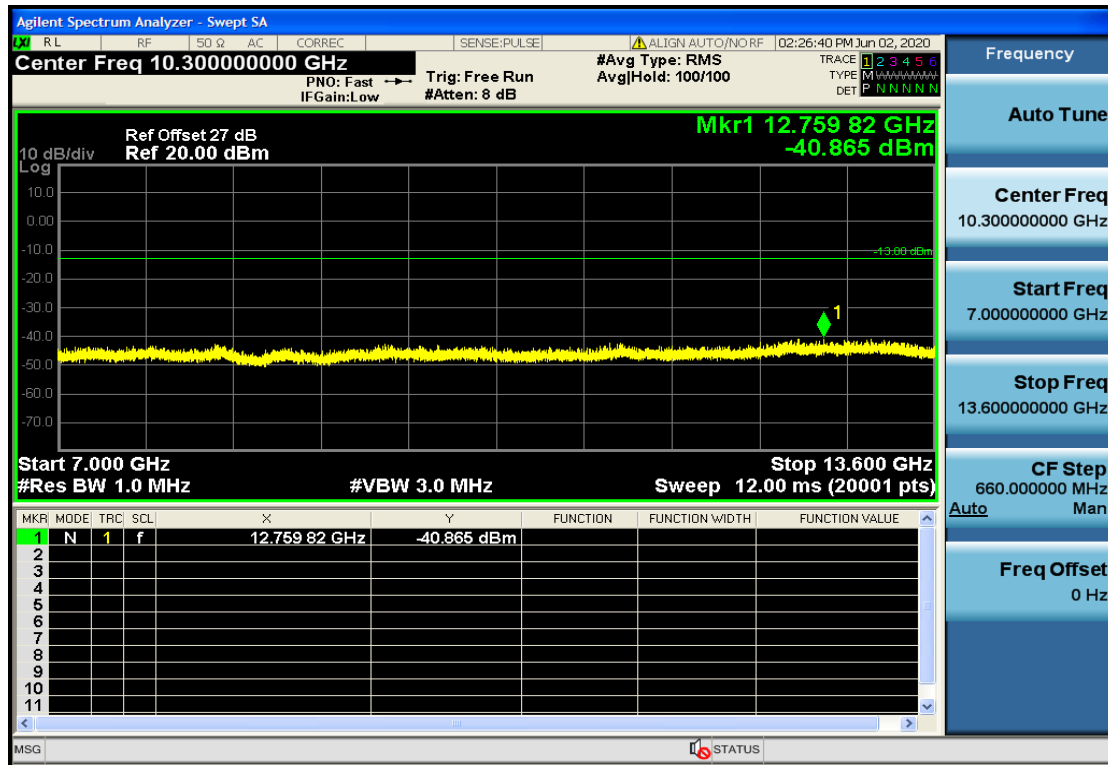

OB2-5-1852.5-QPSK-1#LOW@7GHz-13.6GHz@Pass