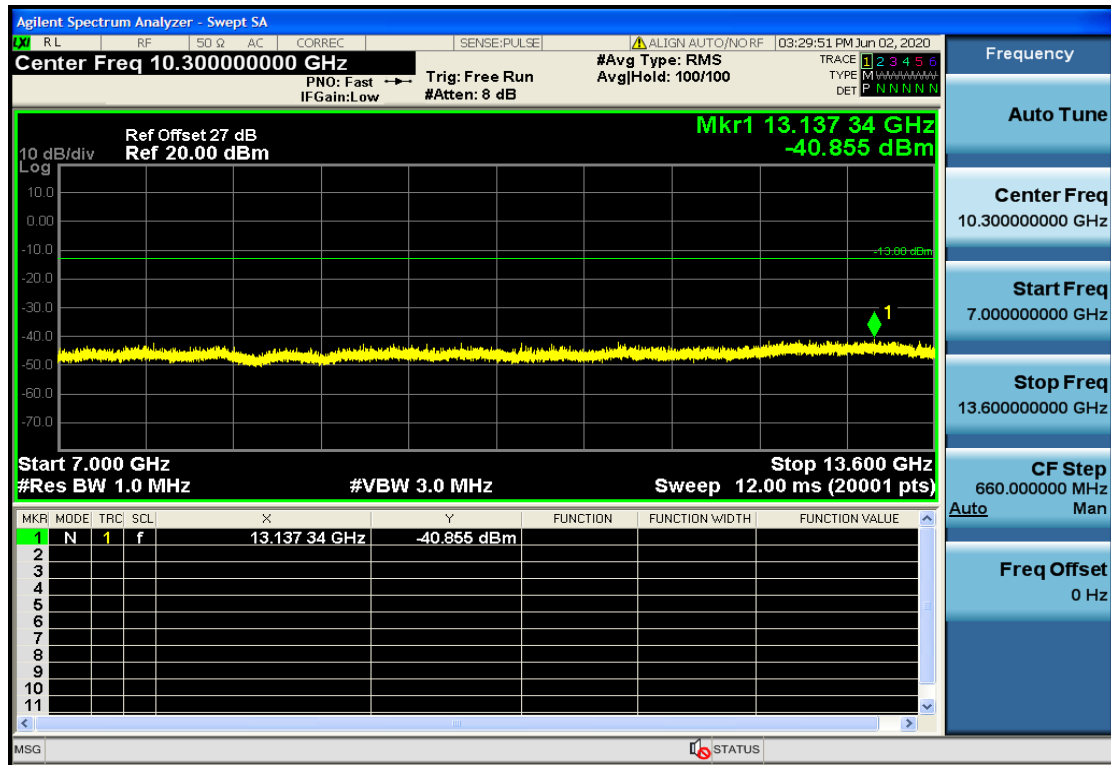

OB2-15-1902.5-QPSK-75#LOW@30mHz-1GHz@Pass

OB2-15-1902.5-QPSK-75#LOW@7GHz-13.6GHz@Pass

OB2-20-1860-QPSK-1#HIGH@13.6GHz-20GHz@Pass

OB2-20-1860-QPSK-1#HIGH@1GHz-7GHz@Pass

OB2-20-1860-QPSK-1#HIGH@30mHz-1GHz@Pass

OB2-20-1860-QPSK-1#HIGH@7GHz-13.6GHz@Pass

OB2-20-1860-QPSK-1#LOW@13.6GHz-20GHz@Pass

OB2-20-1860-QPSK-1#LOW@1GHz-7GHz@Pass

OB2-20-1860-QPSK-1#LOW@30mHz-1GHz@Pass

OB2-20-1860-QPSK-1#LOW@7GHz-13.6GHz@Pass

OB2-20-1860-QPSK-100#LOW@13.6GHz-20GHz@Pass

OB2-20-1860-QPSK-100#LOW@1GHz-7GHz@Pass

OB2-20-1860-QPSK-100#LOW@30mHz-1GHz@Pass

OB2-20-1860-QPSK-100#LOW@7GHz-13.6GHz@Pass

OB2-20-1880-QPSK-1#HIGH@13.6GHz-20GHz@Pass

OB2-20-1880-QPSK-1#HIGH@1GHz-7GHz@Pass