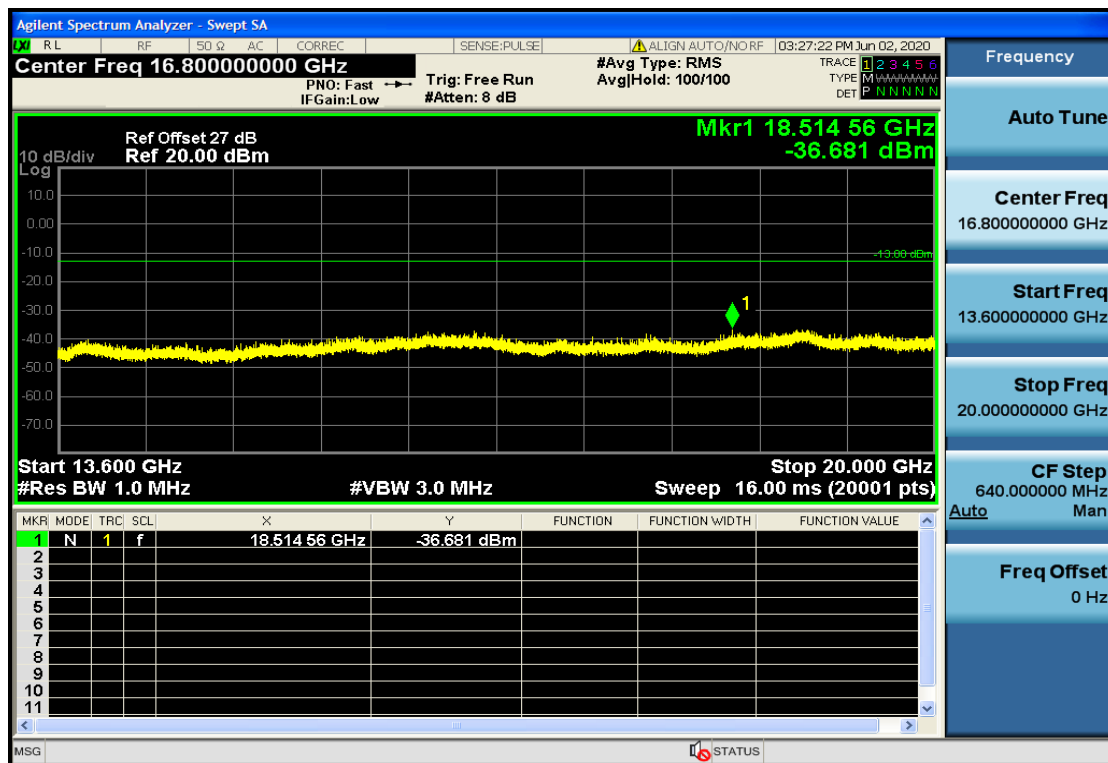

OB2-15-1880-QPSK-1#LOW@7GHz-13.6GHz@Pass

OB2-15-1880-QPSK-75#LOW@13.6GHz-20GHz@Pass

OB2-15-1880-QPSK-75#LOW@1GHz-7GHz@Pass

OB2-15-1880-QPSK-75#LOW@30mHz-1GHz@Pass

OB2-15-1880-QPSK-75#LOW@7GHz-13.6GHz@Pass

OB2-15-1902.5-QPSK-1#HIGH@13.6GHz-20GHz@Pass

OB2-15-1902.5-QPSK-1#HIGH@1GHz-7GHz@Pass

OB2-15-1902.5-QPSK-1#HIGH@30mHz-1GHz@Pass

OB2-15-1902.5-QPSK-1#HIGH@7GHz-13.6GHz@Pass

OB2-15-1902.5-QPSK-1#LOW@13.6GHz-20GHz@Pass

OB2-15-1902.5-QPSK-1#LOW@1GHz-7GHz@Pass

OB2-15-1902.5-QPSK-1#LOW@30mHz-1GHz@Pass

OB2-15-1902.5-QPSK-1#LOW@7GHz-13.6GHz@Pass

OB2-15-1902.5-QPSK-75#LOW@13.6GHz-20GHz@Pass

OB2-15-1902.5-QPSK-75#LOW@1GHz-7GHz@Pass

OB2-15-1902.5-QPSK-75#LOW@30mHz-1GHz@Pass

OB2-15-1902.5-QPSK-75#LOW@7GHz-13.6GHz@Pass

OB2-20-1860-QPSK-1#HIGH@13.6GHz-20GHz@Pass

OB2-20-1860-QPSK-1#HIGH@1GHz-7GHz@Pass

OB2-20-1860-QPSK-1#HIGH@30mHz-1GHz@Pass