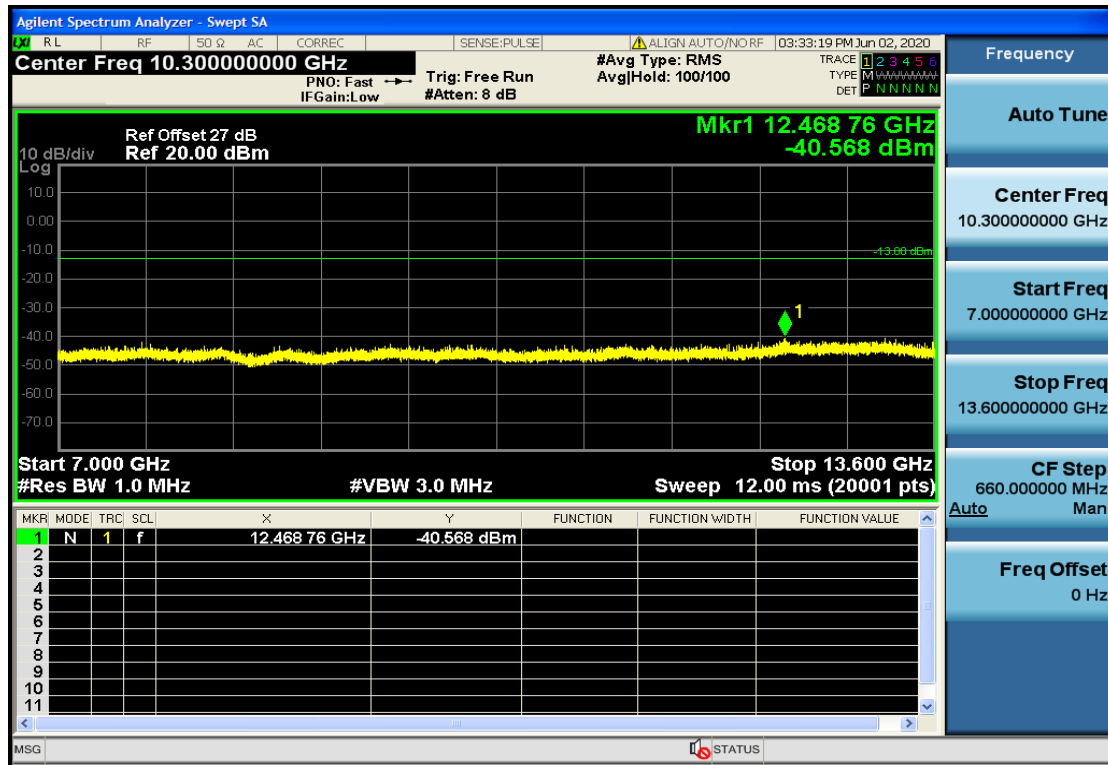

OB2-20-1880-QPSK-100#LOW@13.6GHz-20GHz@Pass

OB2-20-1880-QPSK-100#LOW@1GHz-7GHz@Pass

OB2-20-1880-QPSK-100#LOW@30mHz-1GHz@Pass

OB2-20-1880-QPSK-100#LOW@7GHz-13.6GHz@Pass

OB2-20-1900-QPSK-1#HIGH@13.6GHz-20GHz@Pass