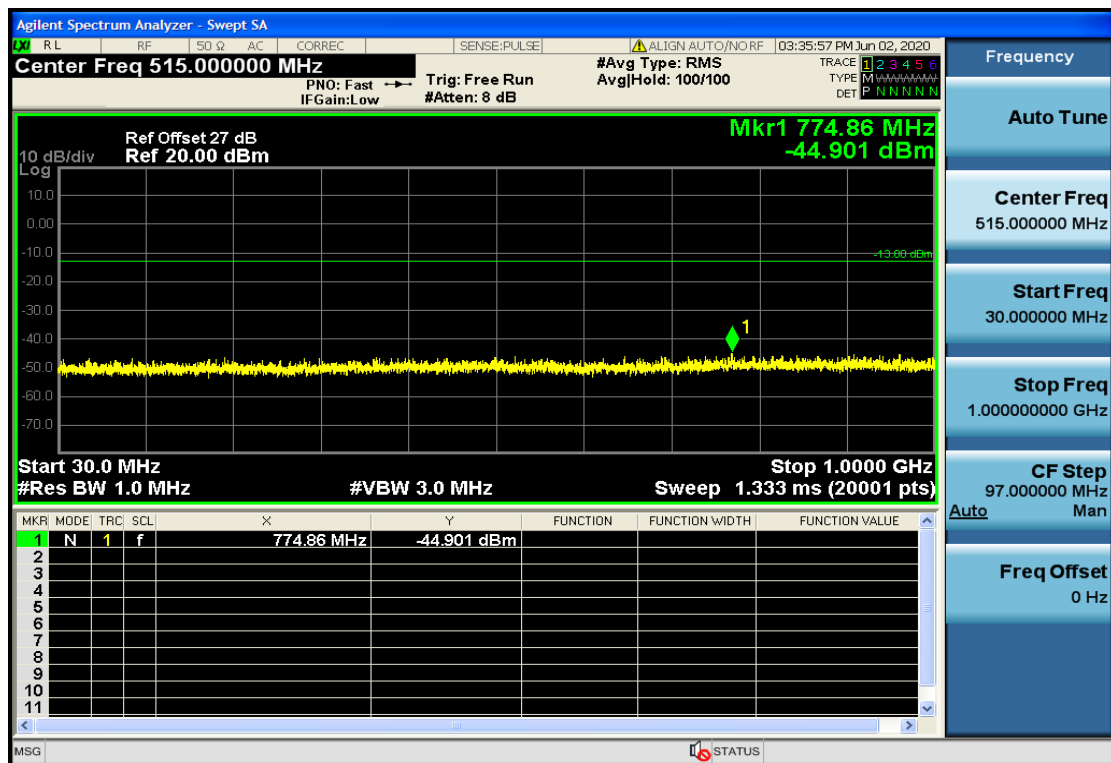

OB2-20-1900-QPSK-1#LOW@7GHz-13.6GHz@Pass

OB2-20-1900-QPSK-100#LOW@13.6GHz-20GHz@Pass

OB2-20-1900-QPSK-100#LOW@1GHz-7GHz@Pass

OB2-20-1900-QPSK-100#LOW@30mHz-1GHz@Pass

OB2-20-1900-QPSK-100#LOW@7GHz-13.6GHz@Pass

OB2-3-1851.5-QPSK-1#HIGH@13.6GHz-20GHz@Pass

OB2-3-1851.5-QPSK-1#HIGH@1GHz-7GHz@Pass

OB2-3-1851.5-QPSK-1#HIGH@30mHz-1GHz@Pass

OB2-3-1851.5-QPSK-1#HIGH@7GHz-13.6GHz@Pass

OB2-3-1851.5-QPSK-1#LOW@13.6GHz-20GHz@Pass