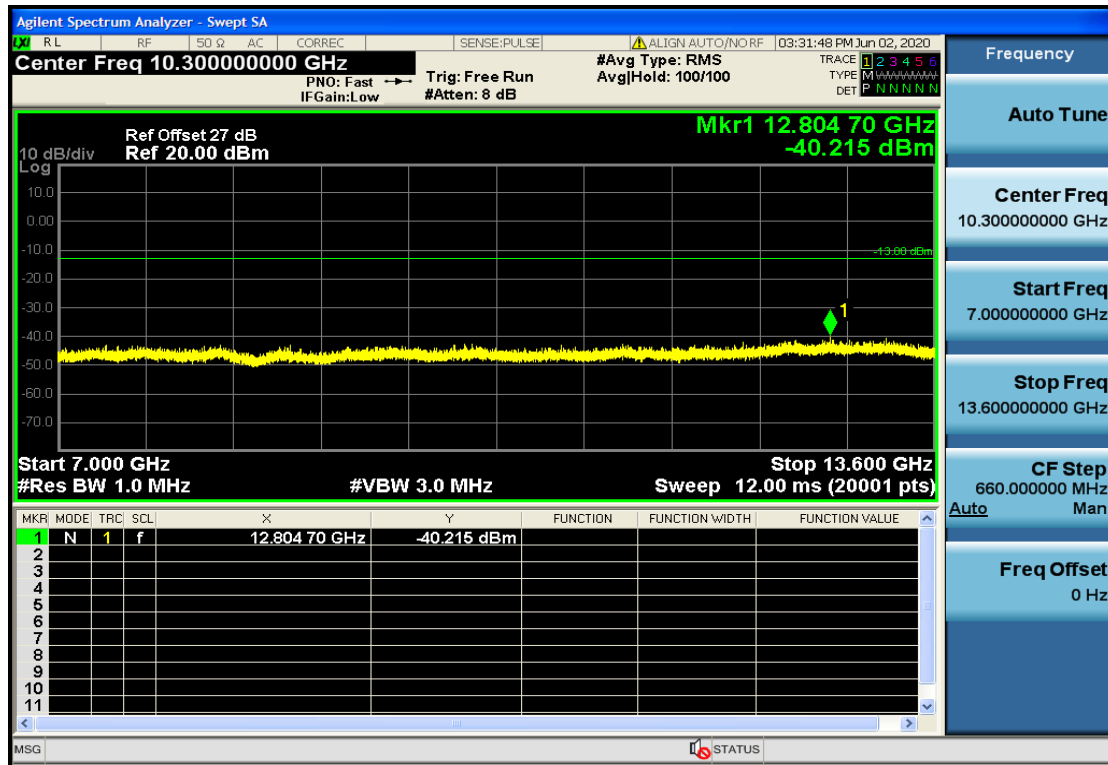

OB2-20-1860-QPSK-1#HIGH@7GHz-13.6GHz@Pass