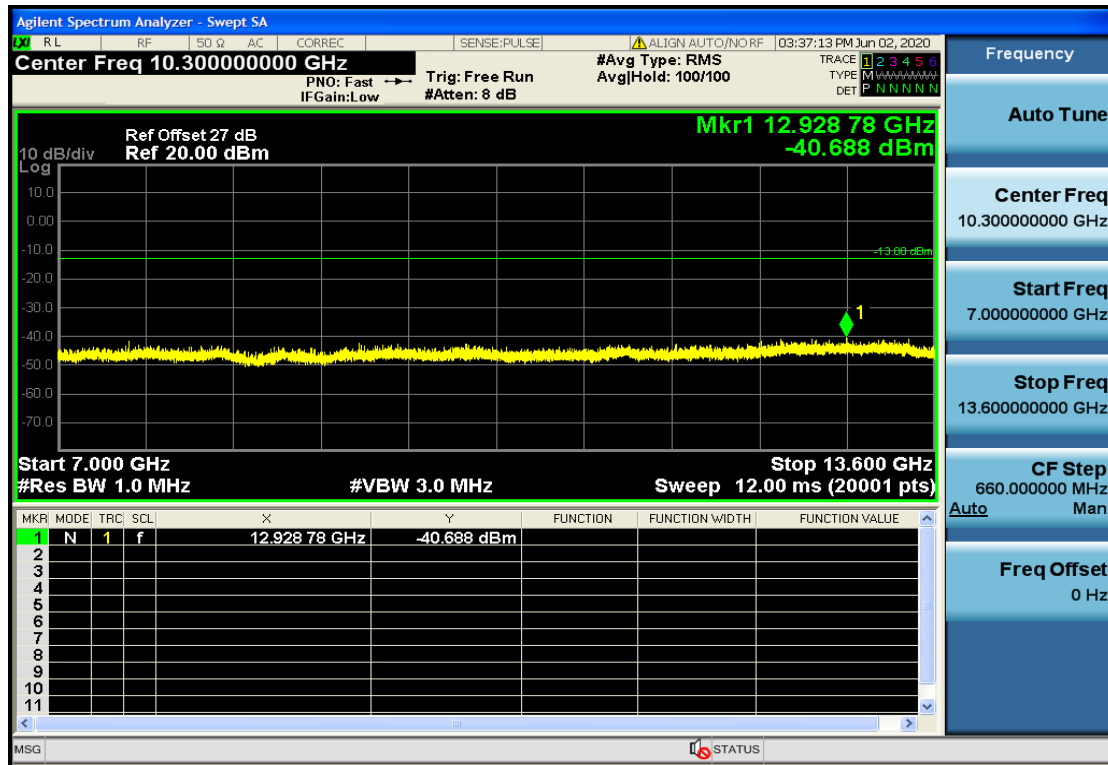

OB2-20-1900-QPSK-1#LOW@7GHz-13.6GHz@Pass