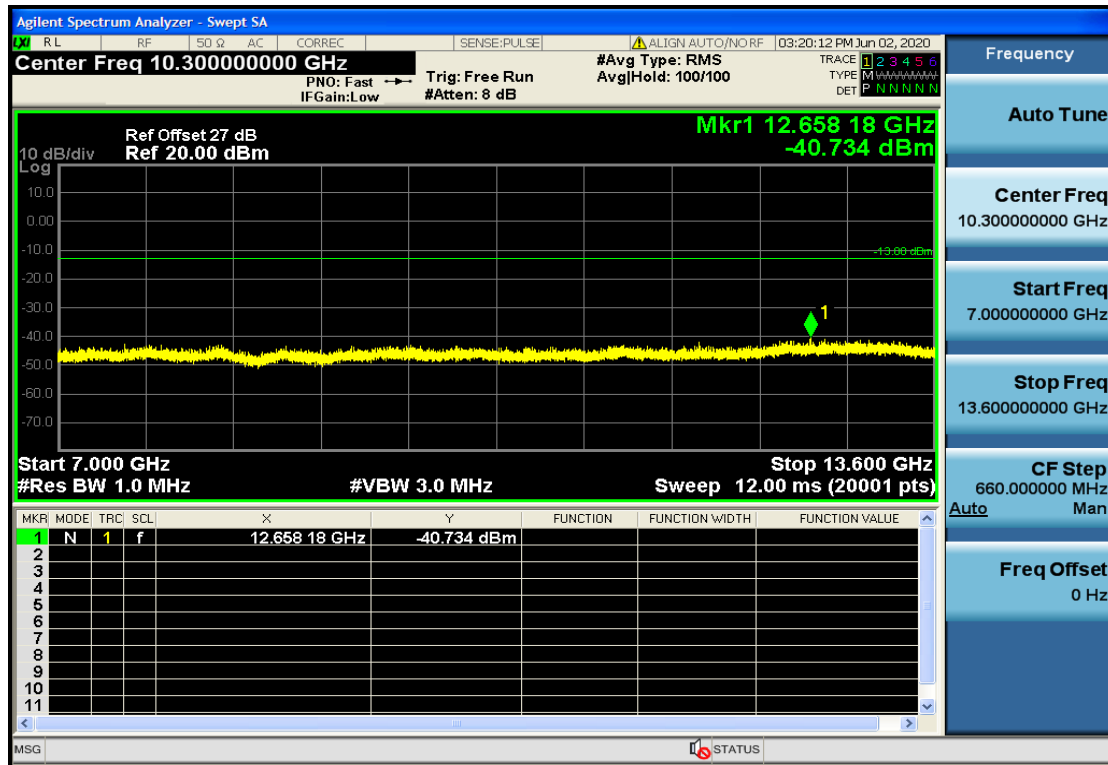

OB2-15-1857.5-QPSK-75#LOW@1GHz-7GHz@Pass

OB2-15-1857.5-QPSK-75#LOW@1GHz-7GHz@Pass

OB2-15-1857.5-QPSK-75#LOW@30mHz-1GHz@Pass

OB2-15-1857.5-QPSK-75#LOW@7GHz-13.6GHz@Pass

OB2-15-1880-QPSK-1#HIGH@13.6GHz-20GHz@Pass

OB2-15-1880-QPSK-1#HIGH@1GHz-7GHz@Pass

OB2-15-1880-QPSK-1#HIGH@30mHz-1GHz@Pass

OB2-15-1880-QPSK-1#HIGH@7GHz-13.6GHz@Pass

OB2-15-1880-QPSK-1#LOW@13.6GHz-20GHz@Pass

OB2-15-1880-QPSK-1#LOW@1GHz-7GHz@Pass

OB2-15-1880-QPSK-1#LOW@30mHz-1GHz@Pass