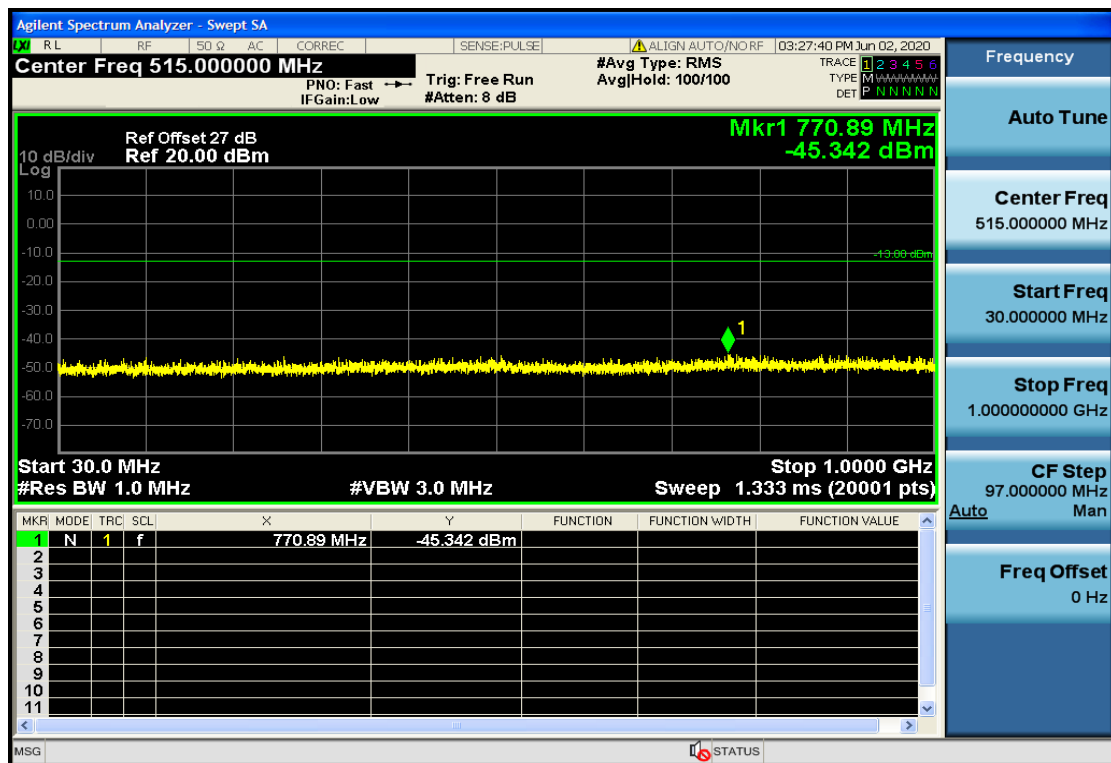

OB2-15-1880-QPSK-1#LOW@7GHz-13.6GHz@Pass

OB2-15-1880-QPSK-75#LOW@13.6GHz-20GHz@Pass

OB2-15-1880-QPSK-75#LOW@1GHz-7GHz@Pass

OB2-15-1880-QPSK-75#LOW@30mHz-1GHz@Pass

OB2-15-1880-QPSK-75#LOW@7GHz-13.6GHz@Pass

OB2-15-1902.5-QPSK-1#HIGH@13.6GHz-20GHz@Pass

OB2-15-1902.5-QPSK-1#HIGH@1GHz-7GHz@Pass

OB2-15-1902.5-QPSK-1#HIGH@30mHz-1GHz@Pass

OB2-15-1902.5-QPSK-1#HIGH@7GHz-13.6GHz@Pass

OB2-15-1902.5-QPSK-1#LOW@13.6GHz-20GHz@Pass