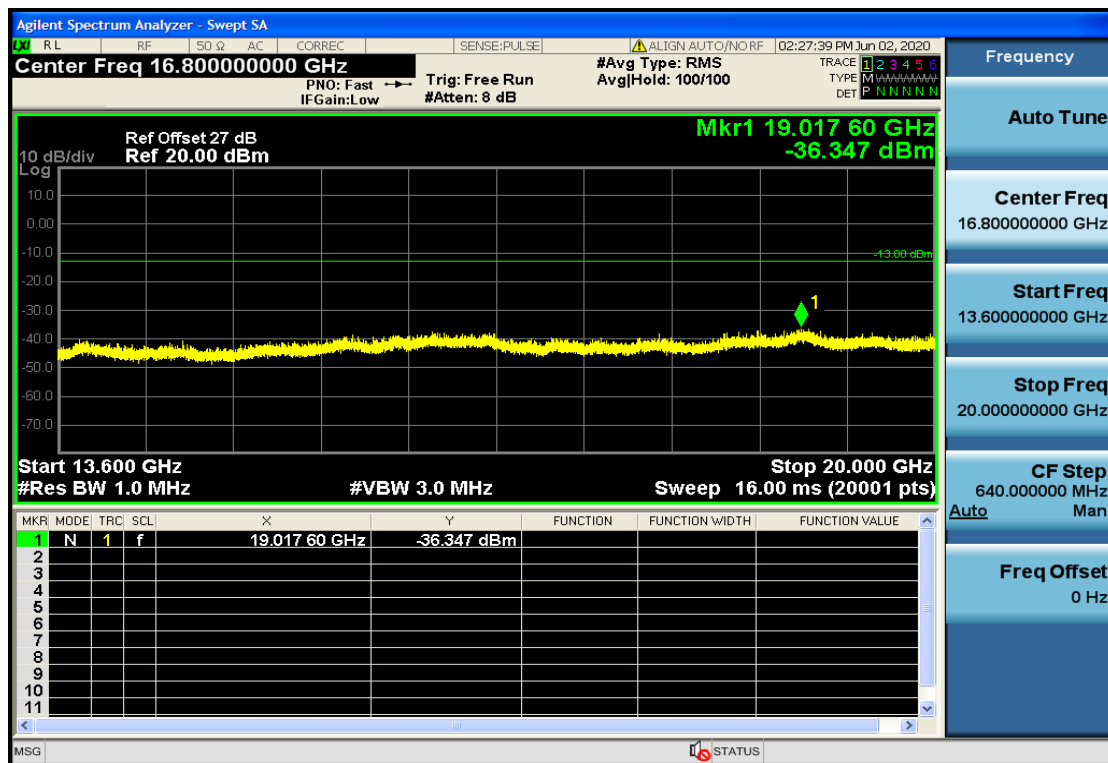

OB2-3-1908.5-QPSK-15#LOW@1GHz-7GHz@Pass

OB2-3-1908.5-QPSK-15#LOW@30mHz-1GHz@Pass

OB2-3-1908.5-QPSK-15#LOW@7GHz-13.6GHz@Pass

OB2-5-1852.5-QPSK-1#HIGH@13.6GHz-20GHz@Pass

OB2-5-1852.5-QPSK-1#HIGH@1GHz-7GHz@Pass