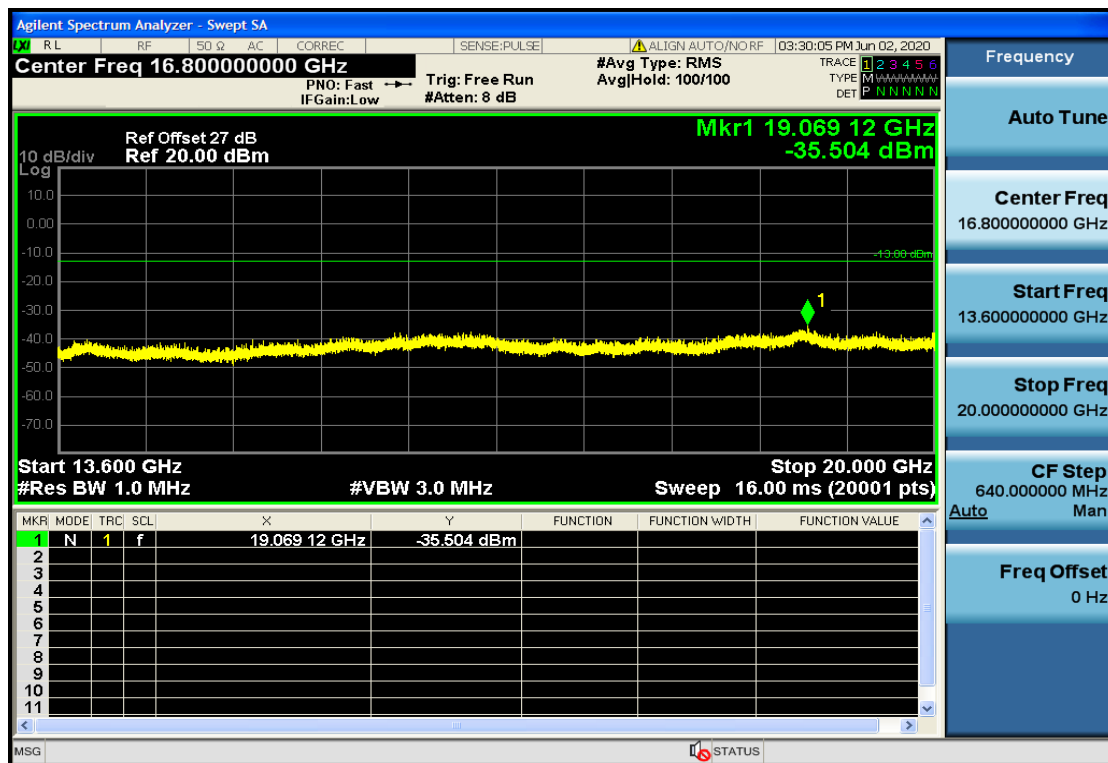

OB2-15-1902.5-QPSK-75#LOW@30mHz-1GHz@Pass

OB2-15-1902.5-QPSK-75#LOW@7GHz-13.6GHz@Pass

OB2-20-1860-QPSK-1#HIGH@13.6GHz-20GHz@Pass

OB2-20-1860-QPSK-1#HIGH@1GHz-7GHz@Pass

OB2-20-1860-QPSK-1#HIGH@30mHz-1GHz@Pass

OB2-20-1860-QPSK-1#HIGH@7GHz-13.6GHz@Pass

OB2-20-1860-QPSK-1#LOW@13.6GHz-20GHz@Pass

OB2-20-1860-QPSK-1#LOW@1GHz-7GHz@Pass

OB2-20-1860-QPSK-1#LOW@30mHz-1GHz@Pass

OB2-20-1860-QPSK-1#LOW@7GHz-13.6GHz@Pass

OB2-20-1860-QPSK-100#LOW@13.6GHz-20GHz@Pass

OB2-20-1860-QPSK-100#LOW@1GHz-7GHz@Pass

OB2-20-1860-QPSK-100#LOW@30mHz-1GHz@Pass

OB2-20-1860-QPSK-100#LOW@7GHz-13.6GHz@Pass

OB2-20-1880-QPSK-1#HIGH@13.6GHz-20GHz@Pass

OB2-20-1880-QPSK-1#HIGH@1GHz-7GHz@Pass