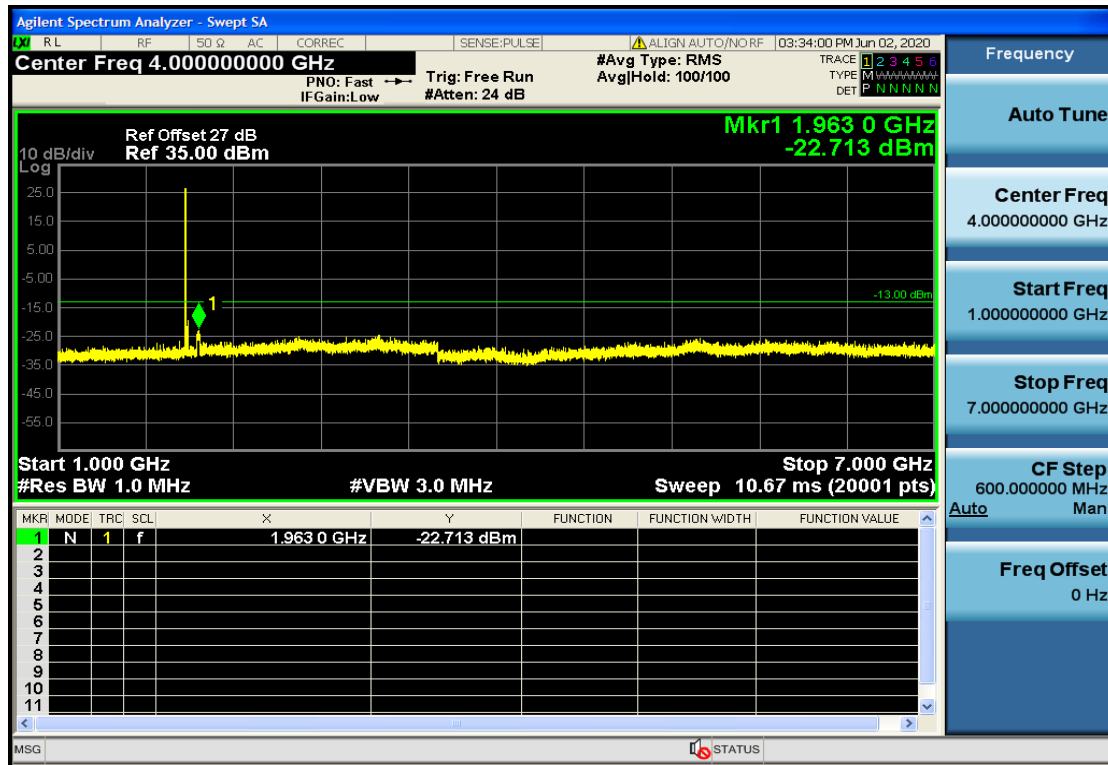

OB2-20-1880-QPSK-1#HIGH@30mHz-1GHz@Pass

OB2-20-1880-QPSK-1#HIGH@7GHz-13.6GHz@Pass

OB2-20-1880-QPSK-1#LOW@13.6GHz-20GHz@Pass

OB2-20-1880-QPSK-1#LOW@1GHz-7GHz@Pass

OB2-20-1880-QPSK-1#LOW@30mHz-1GHz@Pass

OB2-20-1880-QPSK-1#LOW@7GHz-13.6GHz@Pass

OB2-20-1880-QPSK-100#LOW@13.6GHz-20GHz@Pass

OB2-20-1880-QPSK-100#LOW@1GHz-7GHz@Pass

OB2-20-1880-QPSK-100#LOW@30mHz-1GHz@Pass

OB2-20-1880-QPSK-100#LOW@7GHz-13.6GHz@Pass

OB2-20-1900-QPSK-1#HIGH@13.6GHz-20GHz@Pass