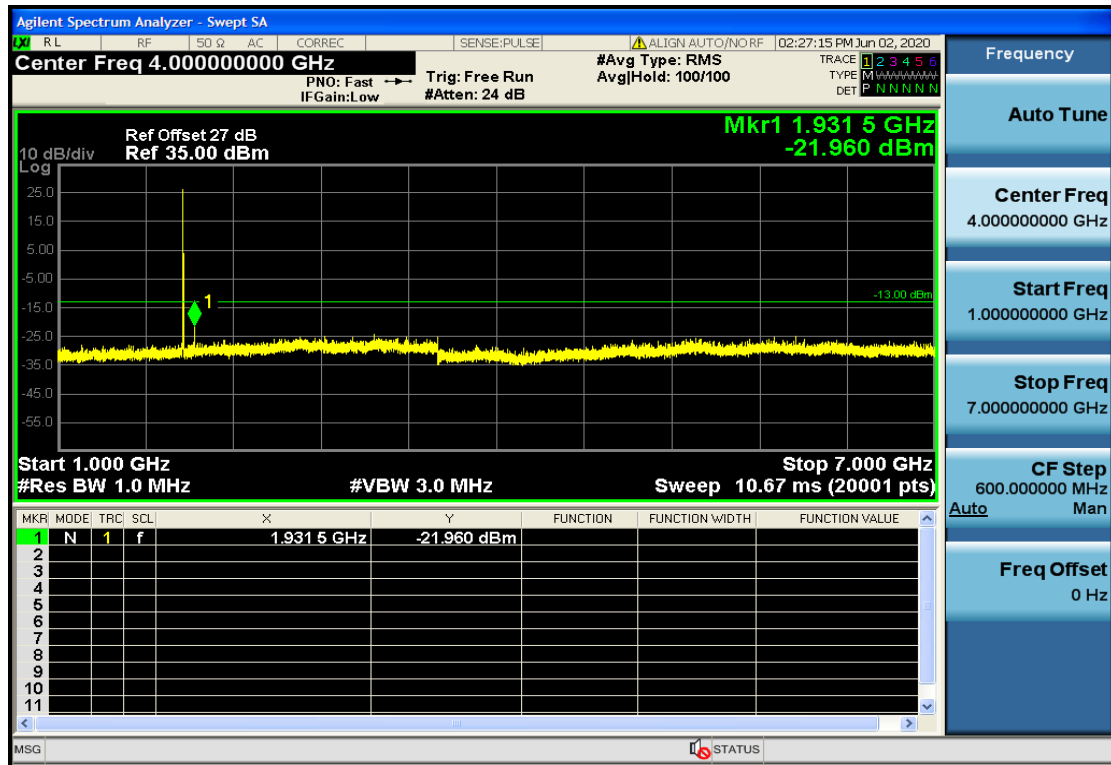

OB2-3-1908.5-QPSK-15#LOW@1GHz-7GHz@Pass

OB2-3-1908.5-QPSK-15#LOW@30mHz-1GHz@Pass

OB2-3-1908.5-QPSK-15#LOW@7GHz-13.6GHz@Pass

OB2-5-1852.5-QPSK-1#HIGH@13.6GHz-20GHz@Pass

OB2-5-1852.5-QPSK-1#HIGH@1GHz-7GHz@Pass