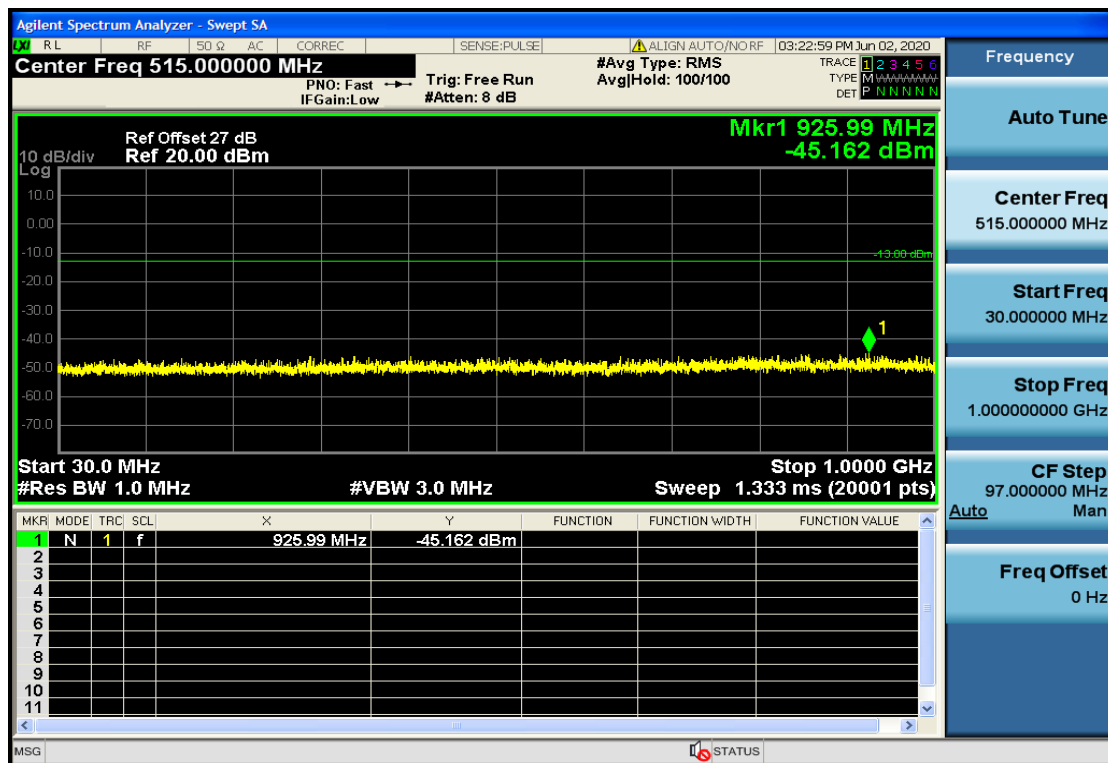

OB2-15-1880-QPSK-1#LOW@7GHz-13.6GHz@Pass

OB2-15-1880-QPSK-75#LOW@13.6GHz-20GHz@Pass

OB2-15-1880-QPSK-75#LOW@1GHz-7GHz@Pass

OB2-15-1880-QPSK-75#LOW@30mHz-1GHz@Pass

OB2-15-1880-QPSK-75#LOW@7GHz-13.6GHz@Pass

OB2-15-1902.5-QPSK-1#HIGH@13.6GHz-20GHz@Pass

OB2-15-1902.5-QPSK-1#HIGH@1GHz-7GHz@Pass

OB2-15-1902.5-QPSK-1#HIGH@30mHz-1GHz@Pass

OB2-15-1902.5-QPSK-1#HIGH@7GHz-13.6GHz@Pass

OB2-15-1902.5-QPSK-1#LOW@13.6GHz-20GHz@Pass