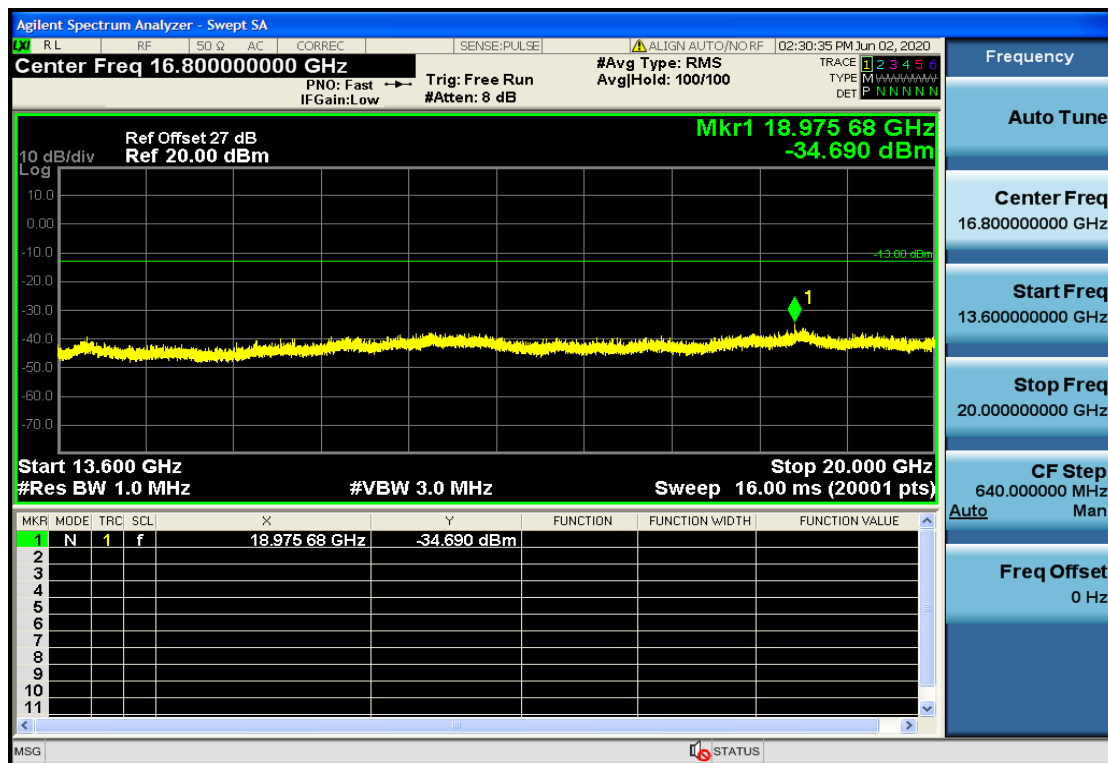

OB2-5-1852.5-QPSK-1#LOW@7GHz-13.6GHz@Pass

OB2-5-1852.5-QPSK-25#LOW@13.6GHz-20GHz@Pass

OB2-5-1852.5-QPSK-25#LOW@1GHz-7GHz@Pass

OB2-5-1852.5-QPSK-25#LOW@30mHz-1GHz@Pass

OB2-5-1852.5-QPSK-25#LOW@7GHz-13.6GHz@Pass

OB2-5-1880-QPSK-1#HIGH@13.6GHz-20GHz@Pass

OB2-5-1880-QPSK-1#HIGH@1GHz-7GHz@Pass

OB2-5-1880-QPSK-1#HIGH@30mHz-1GHz@Pass