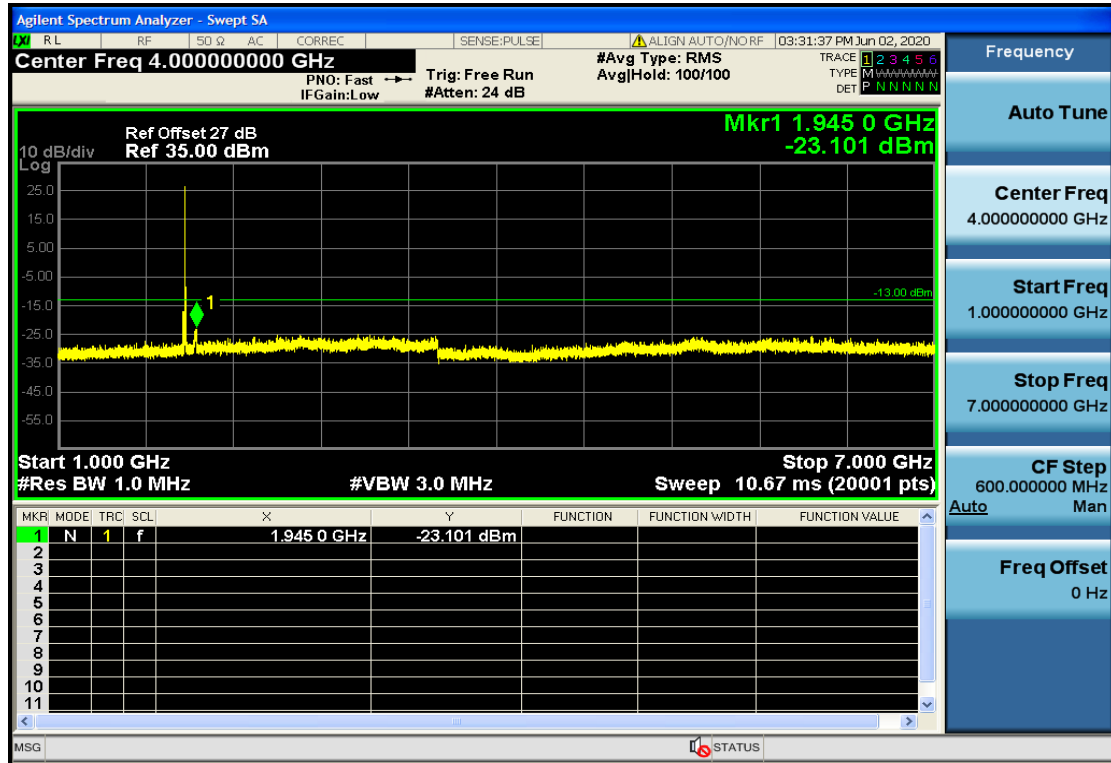

OB2-15-1902.5-QPSK-1#LOW@1GHz-7GHz@Pass

OB2-15-1902.5-QPSK-1#LOW@30mHz-1GHz@Pass

OB2-15-1902.5-QPSK-1#LOW@7GHz-13.6GHz@Pass

OB2-15-1902.5-QPSK-75#LOW@13.6GHz-20GHz@Pass

OB2-15-1902.5-QPSK-75#LOW@1GHz-7GHz@Pass

OB2-15-1902.5-QPSK-75#LOW@30mHz-1GHz@Pass

OB2-15-1902.5-QPSK-75#LOW@7GHz-13.6GHz@Pass

OB2-20-1860-QPSK-1#HIGH@13.6GHz-20GHz@Pass

OB2-20-1860-QPSK-1#HIGH@1GHz-7GHz@Pass

OB2-20-1860-QPSK-1#HIGH@30mHz-1GHz@Pass