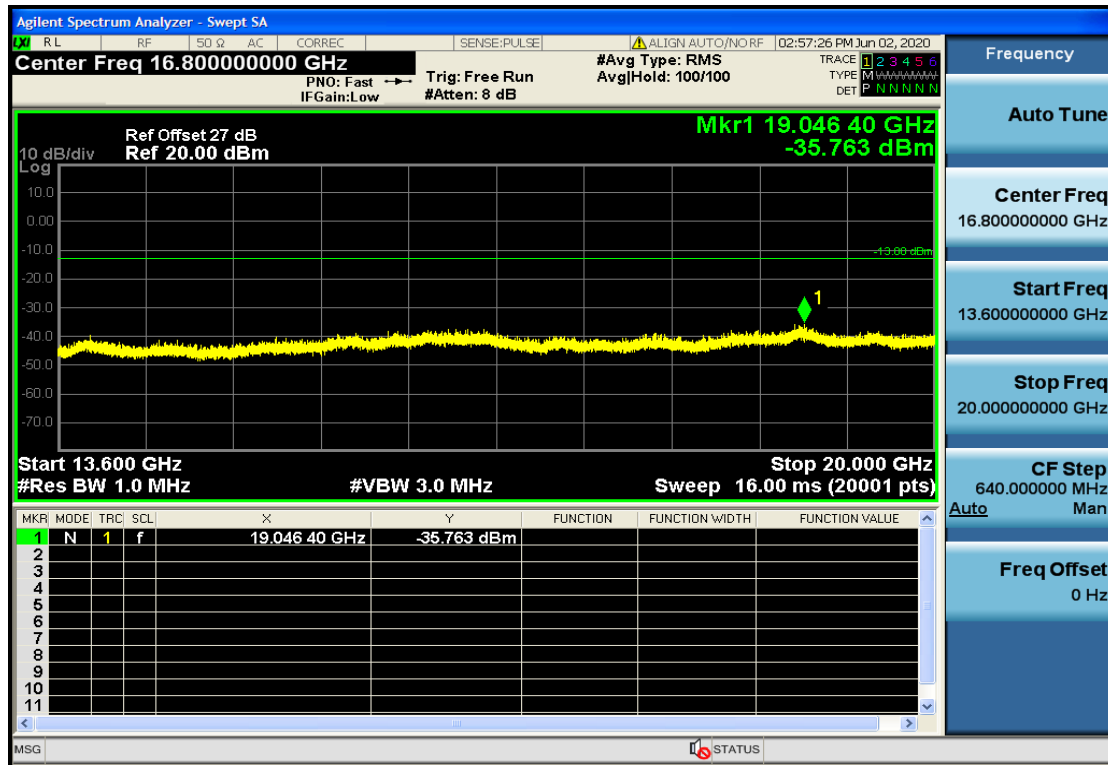

OB2-3-1880-QPSK-15#LOW@13.6GHz-20GHz@Pass