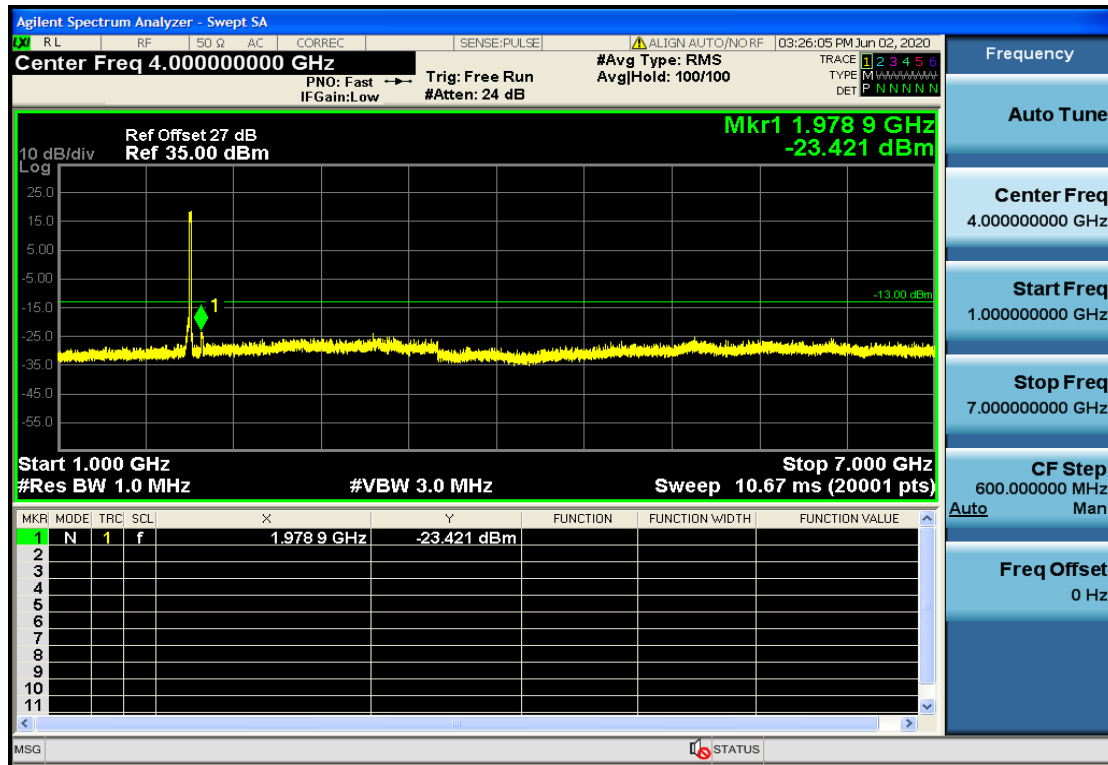

OB2-15-1902.5-QPSK-1#HIGH@13.6GHz-20GHz@Pass

OB2-15-1902.5-QPSK-1#HIGH@1GHz-7GHz@Pass

OB2-15-1902.5-QPSK-1#HIGH@30mHz-1GHz@Pass

OB2-15-1902.5-QPSK-1#HIGH@7GHz-13.6GHz@Pass

OB2-15-1902.5-QPSK-1#LOW@13.6GHz-20GHz@Pass

OB2-15-1902.5-QPSK-1#LOW@1GHz-7GHz@Pass

OB2-15-1902.5-QPSK-1#LOW@30mHz-1GHz@Pass

OB2-15-1902.5-QPSK-1#LOW@7GHz-13.6GHz@Pass

OB2-15-1902.5-QPSK-75#LOW@13.6GHz-20GHz@Pass

OB2-15-1902.5-QPSK-75#LOW@1GHz-7GHz@Pass

OB2-15-1902.5-QPSK-75#LOW@30mHz-1GHz@Pass

OB2-15-1902.5-QPSK-75#LOW@7GHz-13.6GHz@Pass

OB2-20-1860-QPSK-1#HIGH@13.6GHz-20GHz@Pass

OB2-20-1860-QPSK-1#HIGH@1GHz-7GHz@Pass

OB2-20-1860-QPSK-1#HIGH@30mHz-1GHz@Pass