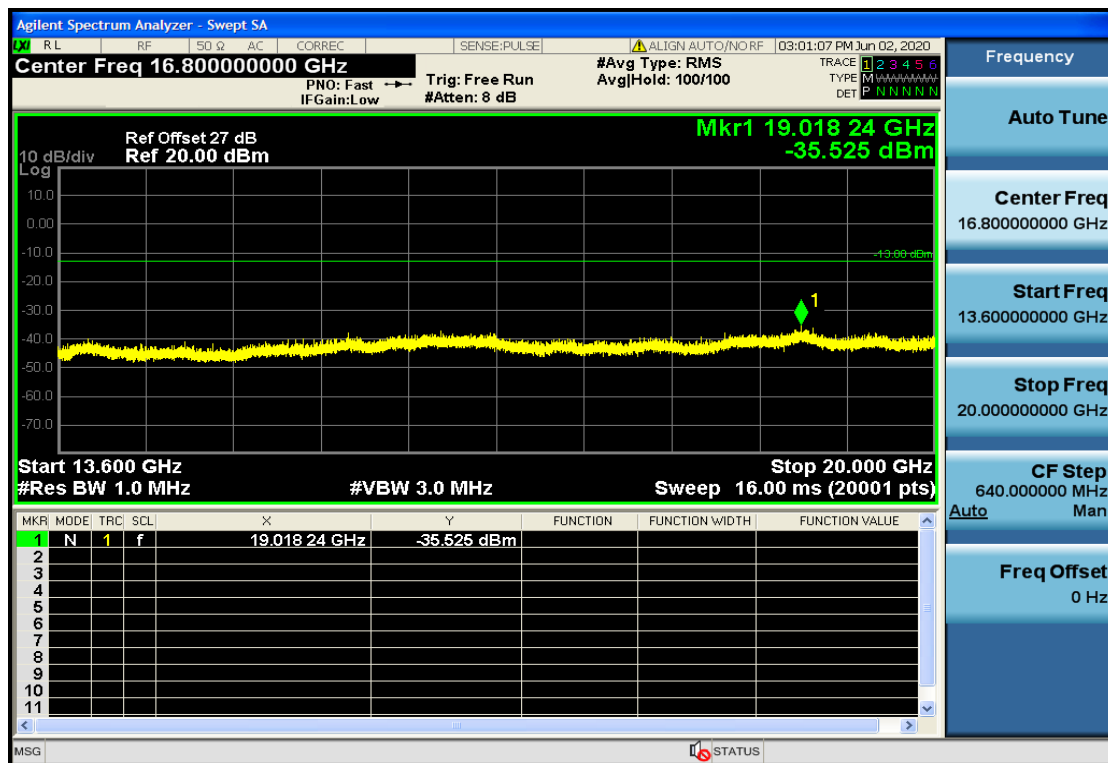

OB2-3-1908.5-QPSK-1#HIGH@1GHz-7GHz@Pass

OB2-3-1908.5-QPSK-1#HIGH@30mHz-1GHz@Pass

OB2-3-1908.5-QPSK-1#HIGH@7GHz-13.6GHz@Pass

OB2-3-1908.5-QPSK-1#LOW@13.6GHz-20GHz@Pass

OB2-3-1908.5-QPSK-1#LOW@1GHz-7GHz@Pass