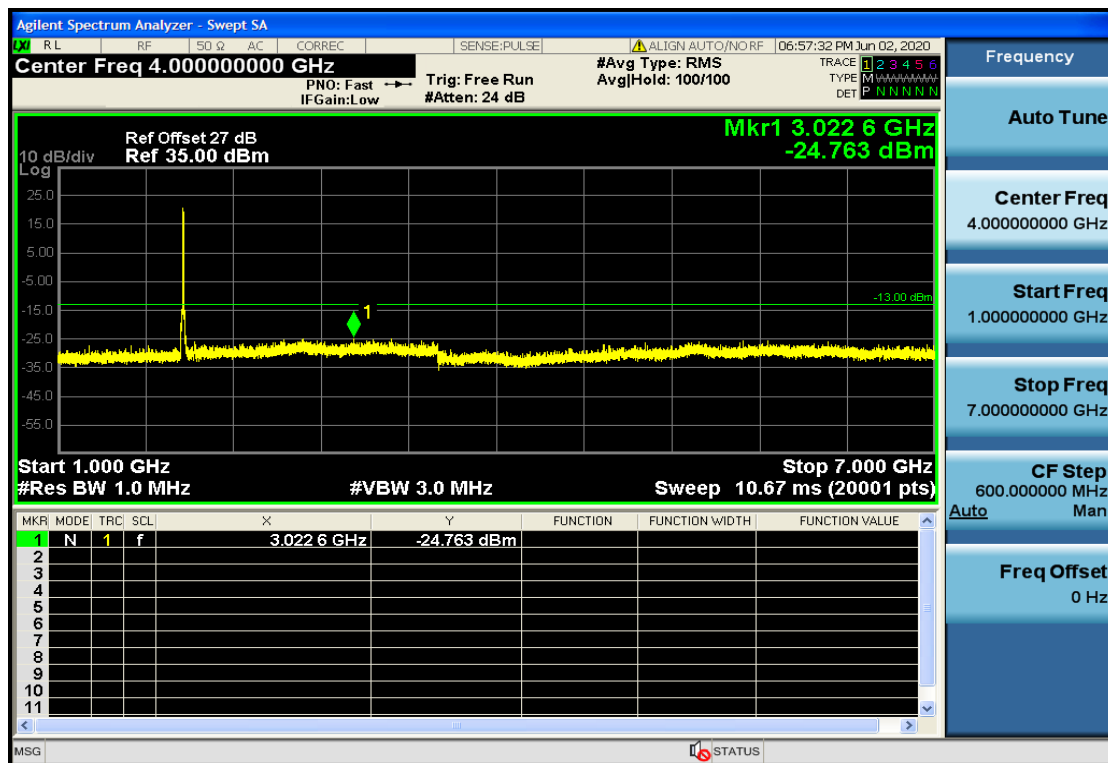

OB2-15-1857.5-QPSK-1#LOW@13.6GHz-20GHz@Pass

OB2-15-1857.5-QPSK-1#LOW@1GHz-7GHz@Pass

OB2-15-1857.5-QPSK-1#LOW@30mHz-1GHz@Pass

OB2-15-1857.5-QPSK-1#LOW@7GHz-13.6GHz@Pass

OB2-15-1857.5-QPSK-75#LOW@13.6GHz-20GHz@Pass

OB2-15-1857.5-QPSK-75#LOW@1GHz-7GHz@Pass

OB2-15-1857.5-QPSK-75#LOW@1GHz-7GHz@Pass

OB2-15-1857.5-QPSK-75#LOW@30mHz-1GHz@Pass

OB2-15-1857.5-QPSK-75#LOW@7GHz-13.6GHz@Pass

OB2-15-1880-QPSK-1#HIGH@13.6GHz-20GHz@Pass