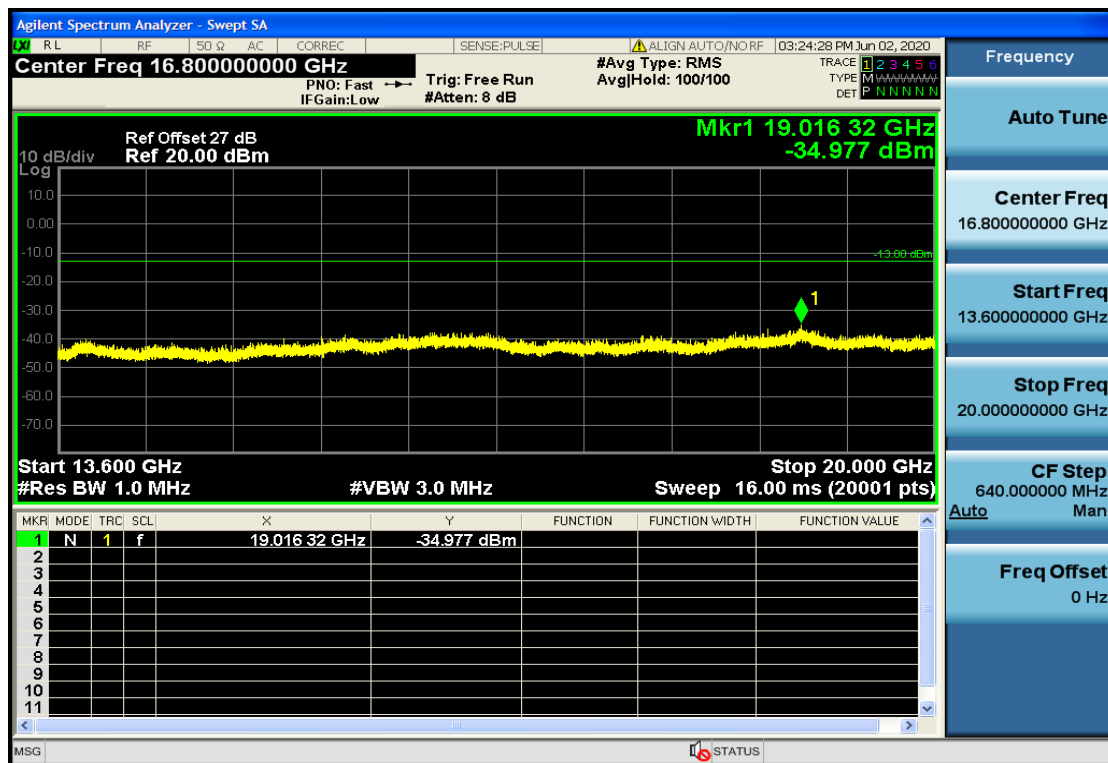

OB2-15-1880-QPSK-1#HIGH@1GHz-7GHz@Pass

OB2-15-1880-QPSK-1#HIGH@30mHz-1GHz@Pass

OB2-15-1880-QPSK-1#HIGH@7GHz-13.6GHz@Pass

OB2-15-1880-QPSK-1#LOW@13.6GHz-20GHz@Pass

OB2-15-1880-QPSK-1#LOW@1GHz-7GHz@Pass

OB2-15-1880-QPSK-1#LOW@30mHz-1GHz@Pass

OB2-15-1880-QPSK-1#LOW@7GHz-13.6GHz@Pass

OB2-15-1880-QPSK-75#LOW@13.6GHz-20GHz@Pass

OB2-15-1880-QPSK-75#LOW@1GHz-7GHz@Pass

OB2-15-1880-QPSK-75#LOW@30mHz-1GHz@Pass

OB2-15-1880-QPSK-75#LOW@7GHz-13.6GHz@Pass

OB2-15-1902.5-QPSK-1#HIGH@13.6GHz-20GHz@Pass

OB2-15-1902.5-QPSK-1#HIGH@1GHz-7GHz@Pass

OB2-15-1902.5-QPSK-1#HIGH@30mHz-1GHz@Pass

OB2-15-1902.5-QPSK-1#HIGH@7GHz-13.6GHz@Pass

OB2-15-1902.5-QPSK-1#LOW@13.6GHz-20GHz@Pass