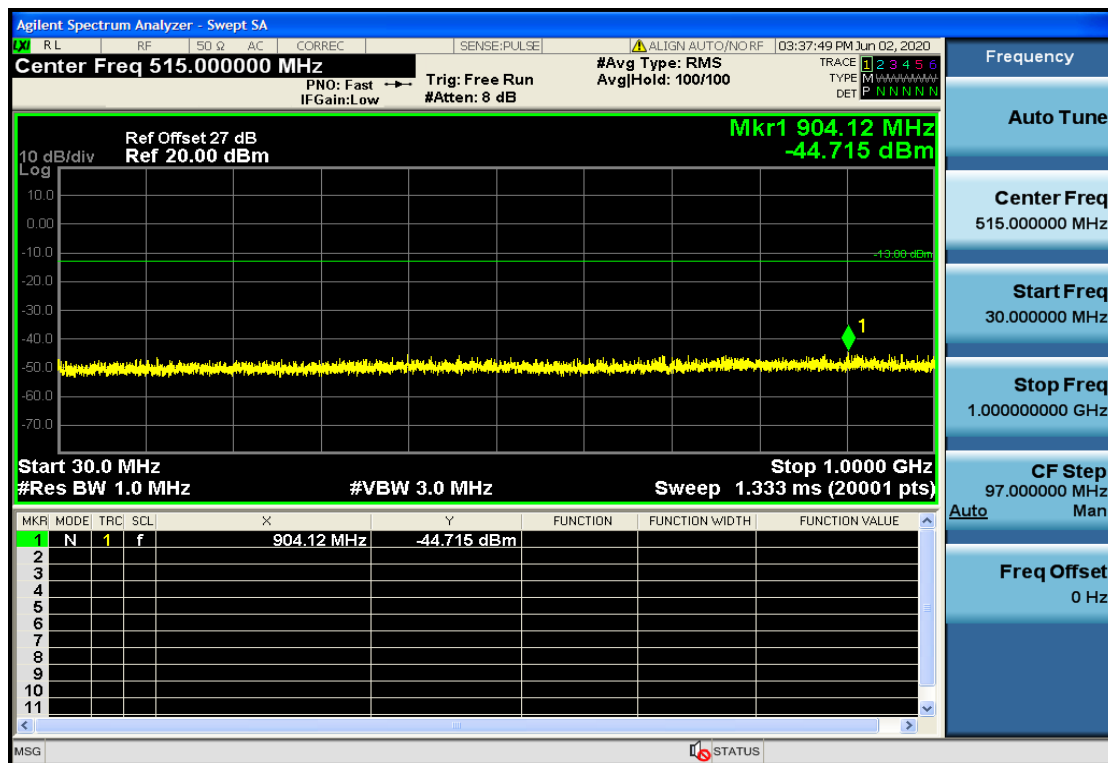

OB2-20-1900-QPSK-1#HIGH@30mHz-1GHz@Pass