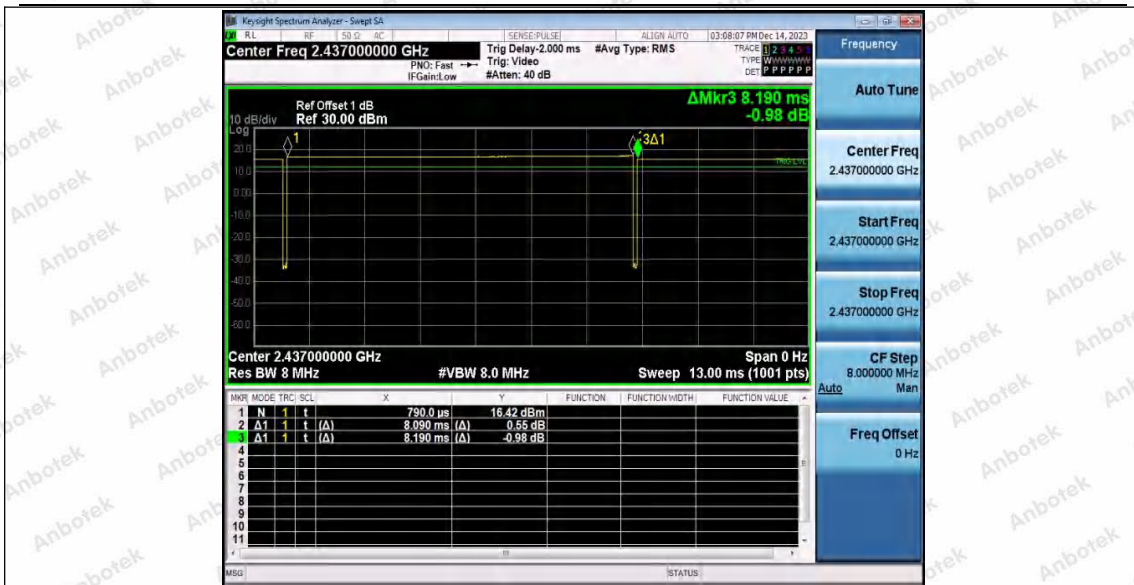

11B_Ant2_2437