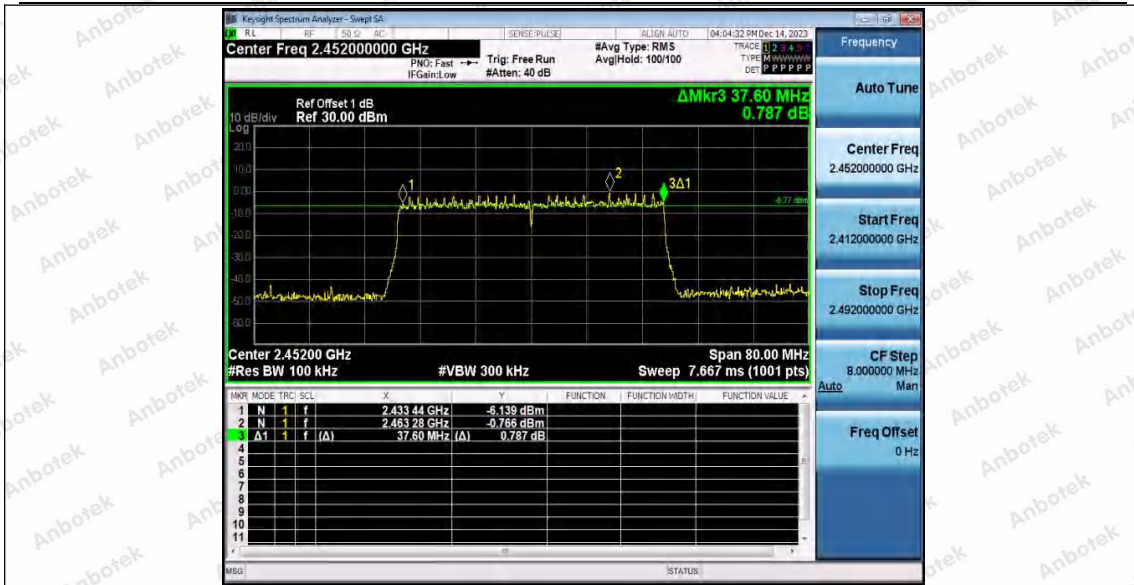

11AX40SISO_Ant2_2452