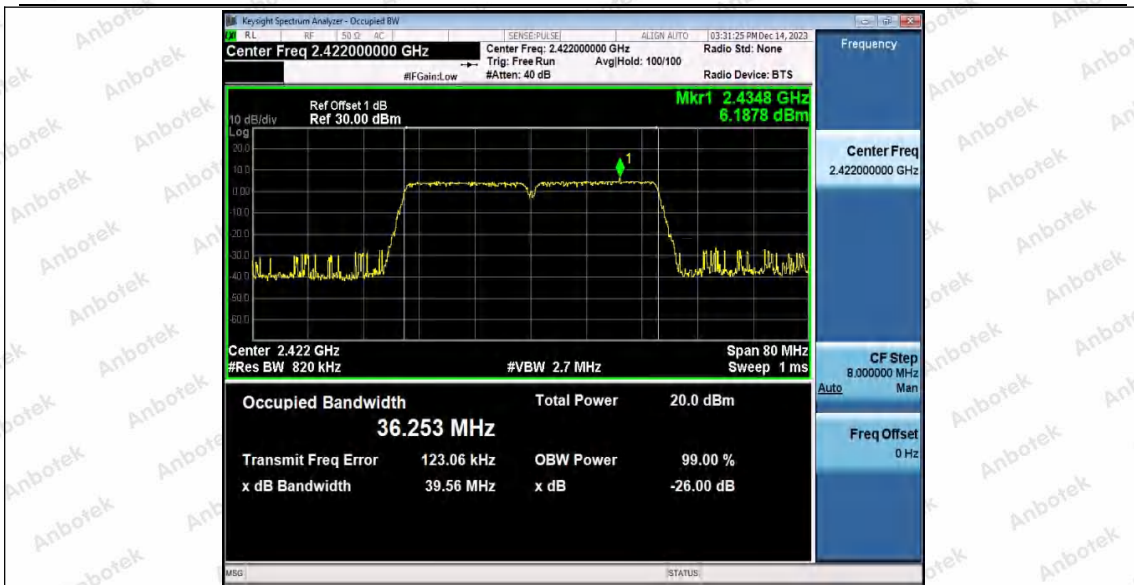

11N40SISO_Ant2_2422