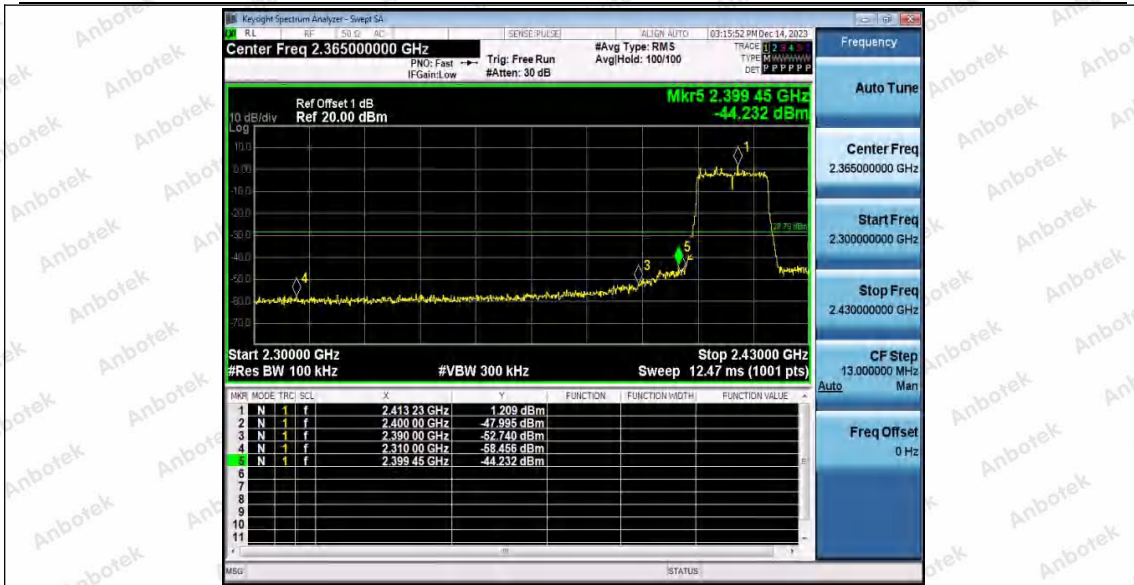

11G_Ant2_Low_2412