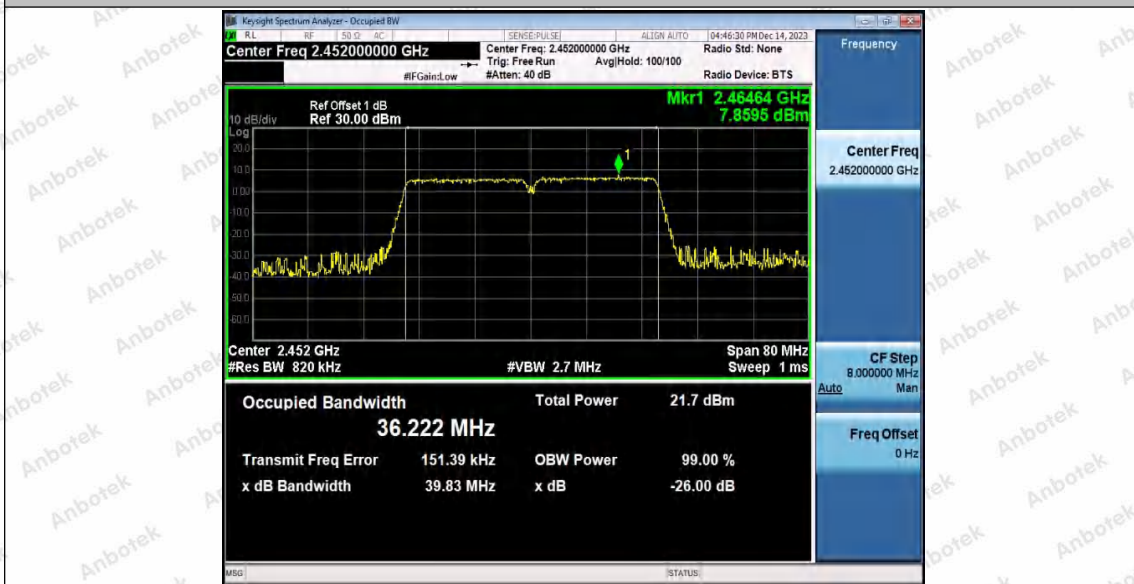

Hotline  
 400-003-0500  
[www.anbotek.com.cn](http://www.anbotek.com.cn)

11N40SISO\_Ant2\_2452

11AX20SISO\_Ant1\_2412