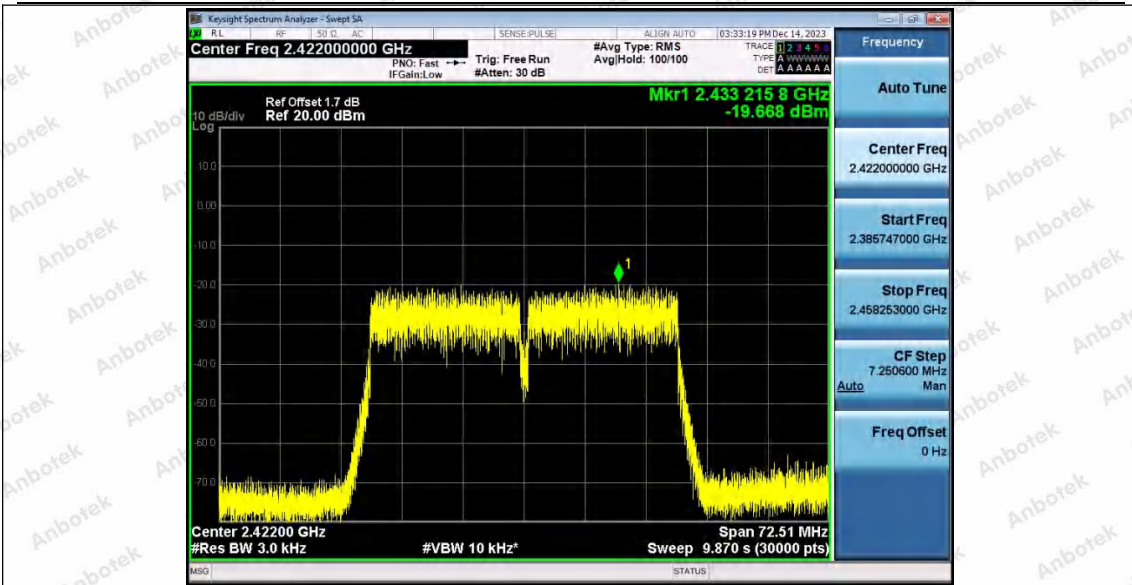

11N40SISO_Ant2_2422