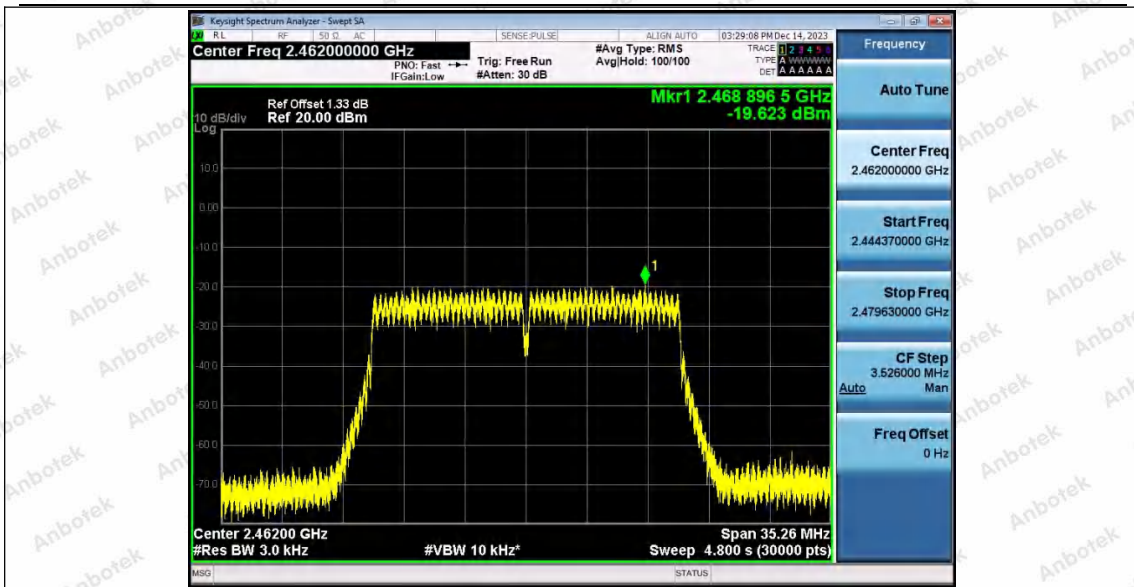

11N20SISO_Ant2_2462