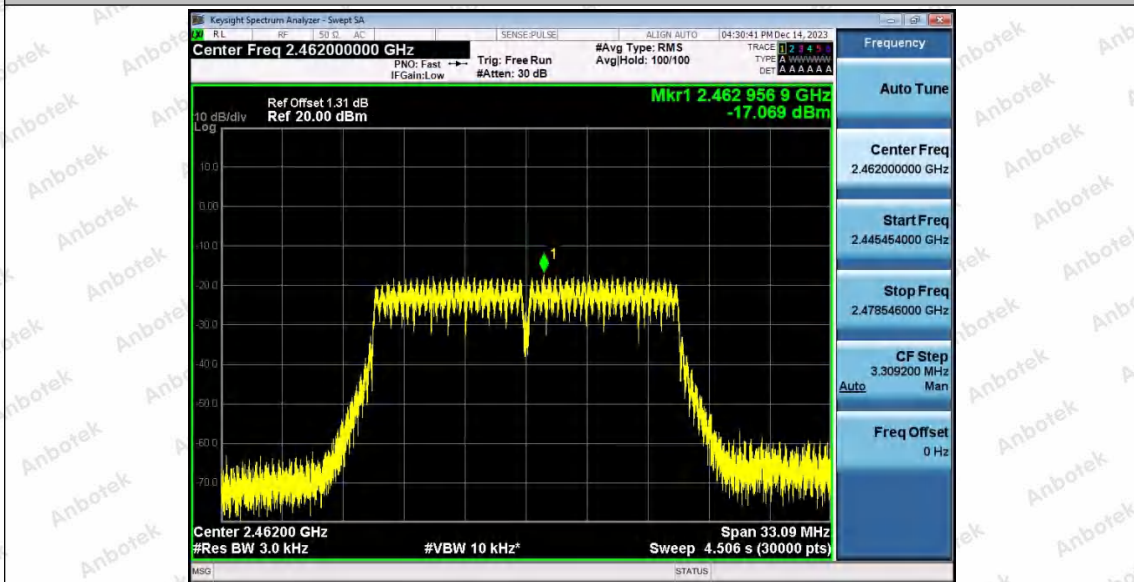

Hotline  
400-003-0500  
www.anbotek.com.cn

11G\_Ant2\_2462

11N20SISO\_Ant1\_2412