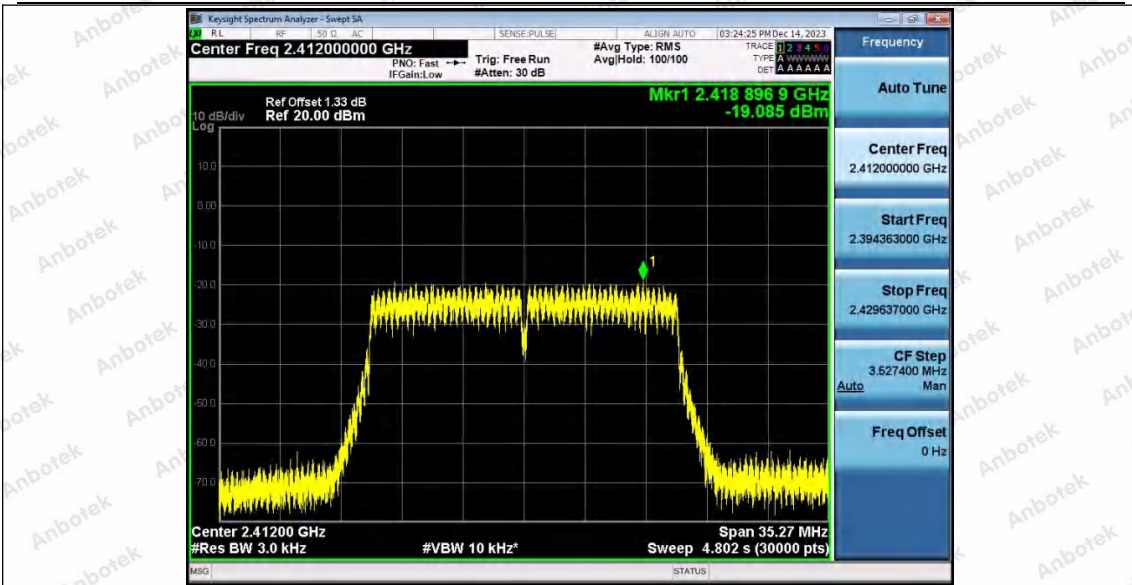

11N20SISO_Ant2_2412