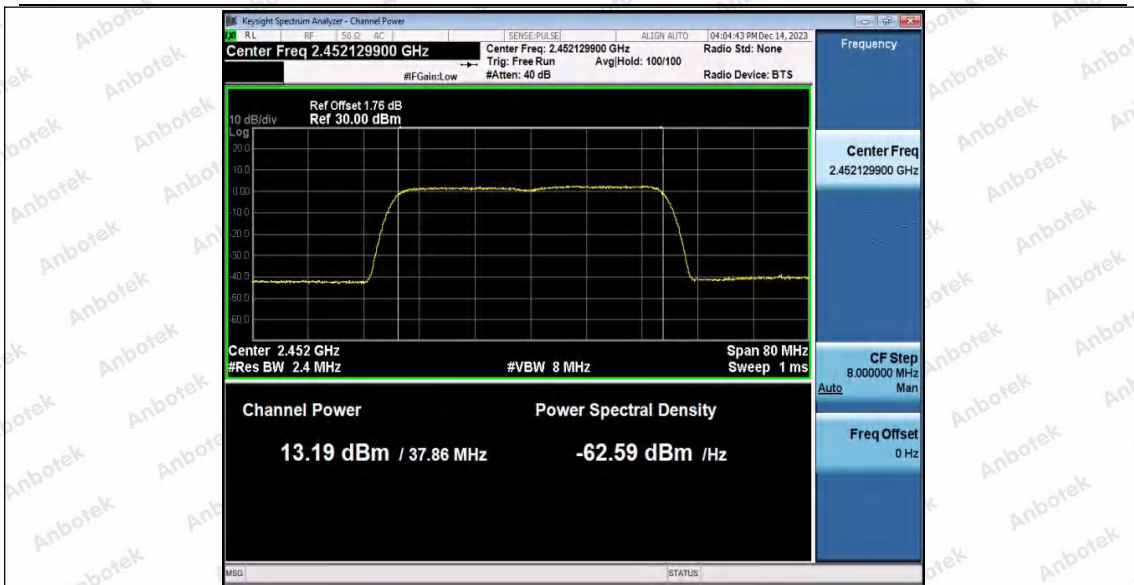

11AX40SISO_Ant2_2452