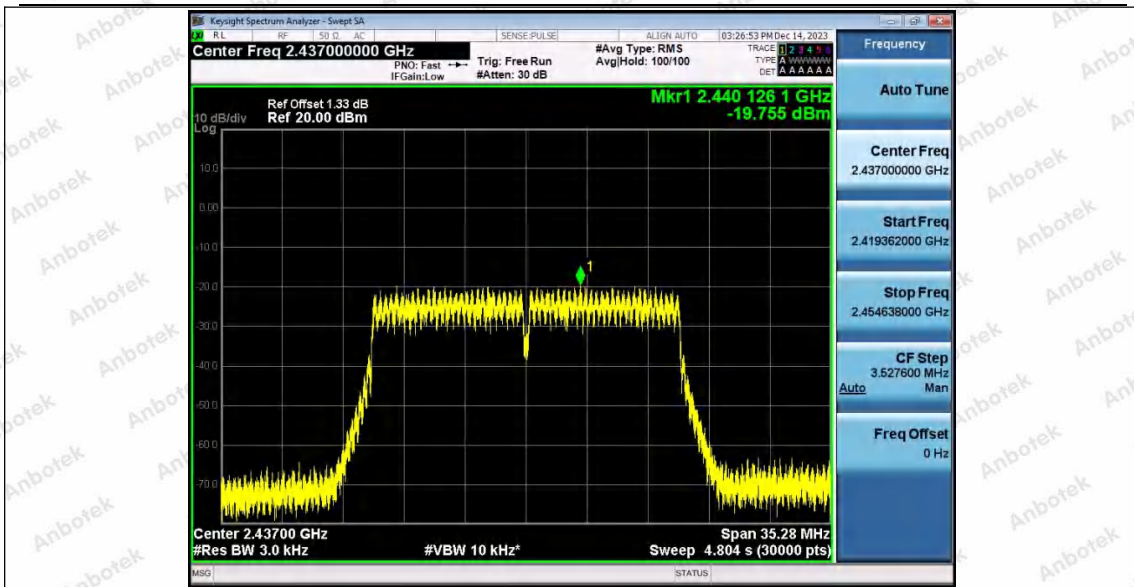

11N20SISO_Ant2_2437