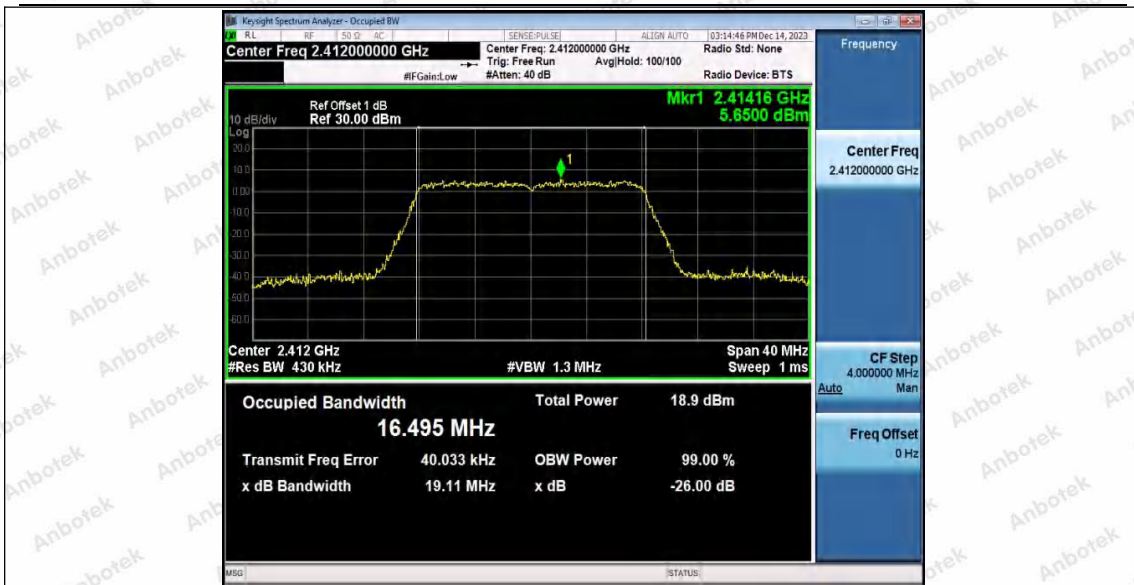

11G_Ant2_2412