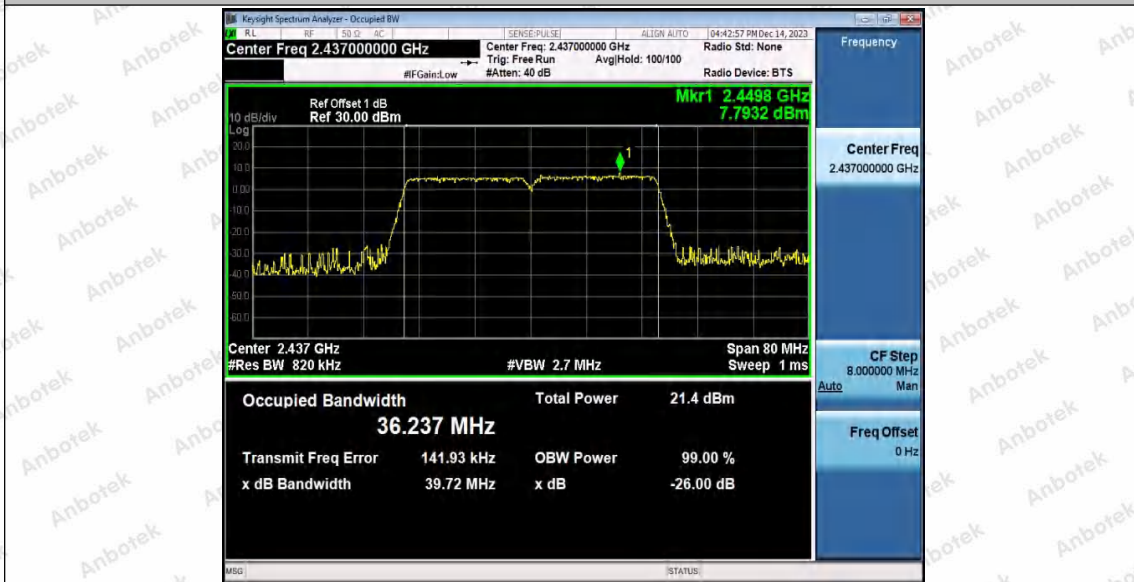

Hotline: 400-003-0500  
 www.anbotek.com.cn

11N40SISO\_Ant2\_2437

11N40SISO\_Ant1\_2452