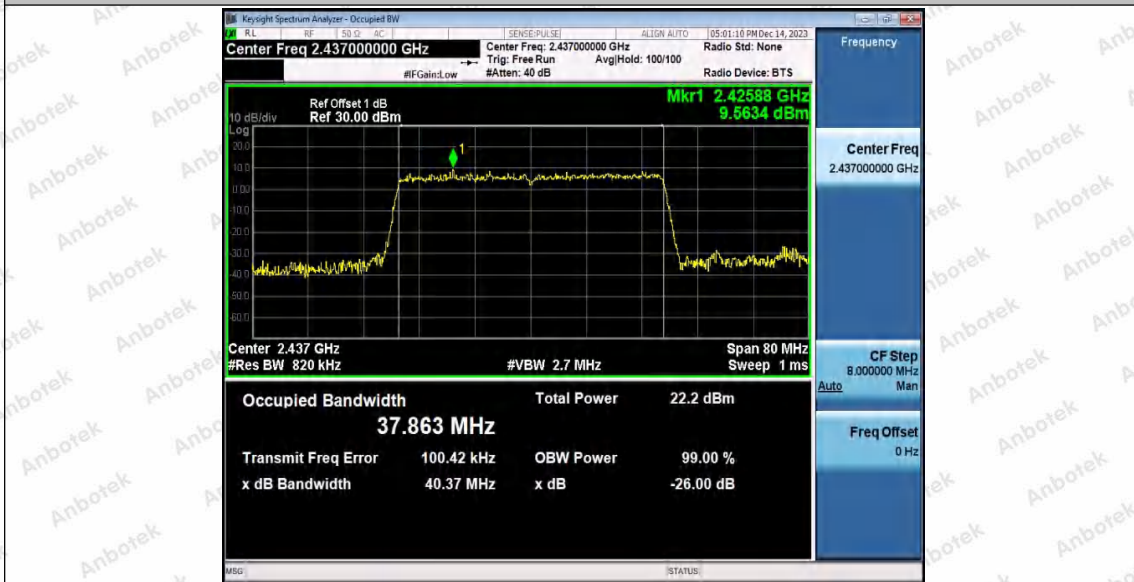

Hotline  
 400-003-0500  
[www.anbotek.com.cn](http://www.anbotek.com.cn)

11AX40SISO\_Ant2\_2437

11AX40SISO\_Ant1\_2452