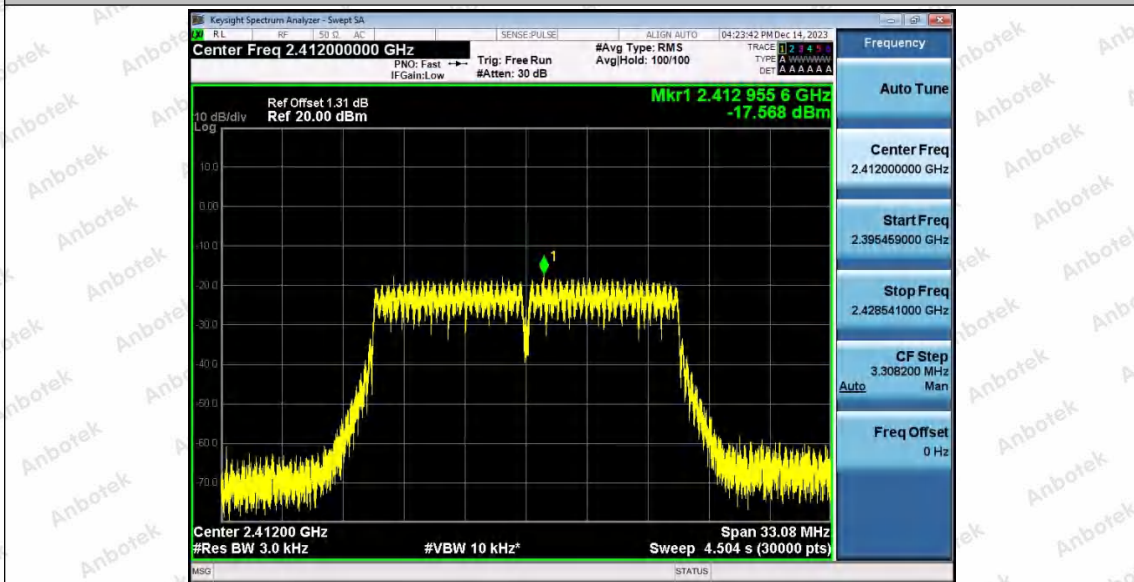

Hotline  
400-003-0500  
www.anbotek.com.cn

11G\_Ant2\_2412

11G\_Ant1\_2437