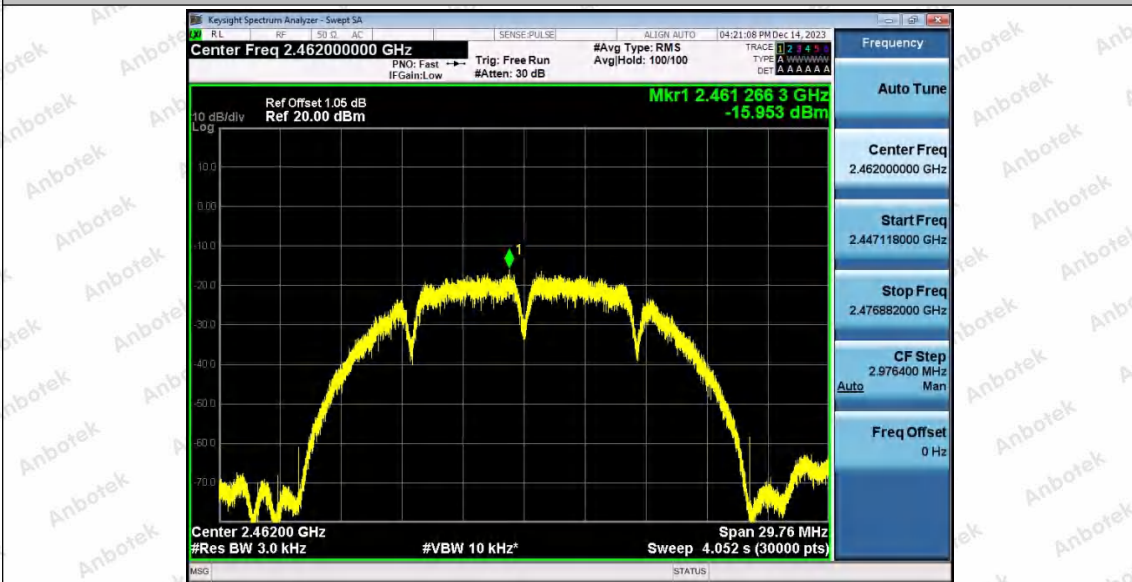

Hotline  
400-003-0500  
www.anbotek.com.cn

11B\_Ant2\_2462

11G\_Ant1\_2412