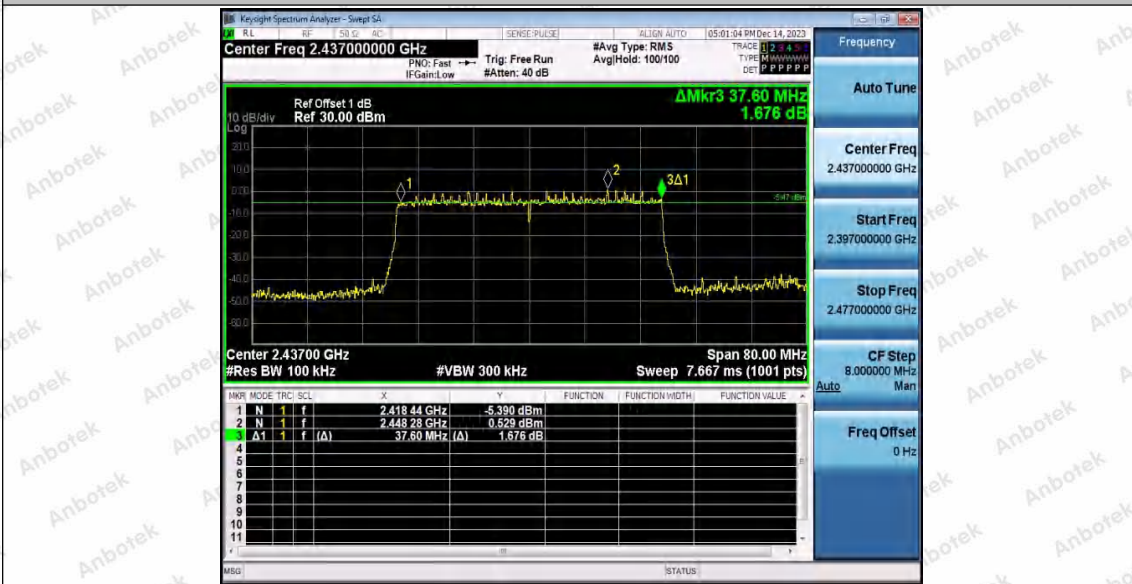

Hotline: 400-003-0500  
 www.anbotek.com.cn

11AX40SISO\_Ant2\_2437

11AX40SISO\_Ant1\_2452