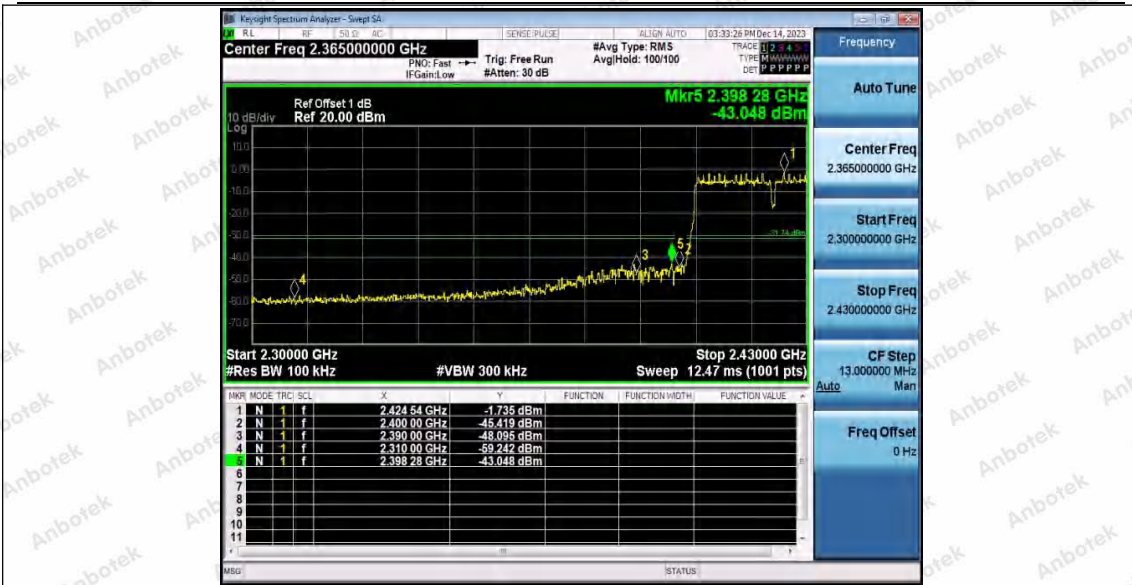

11N40MIMO_Ant2_Low_2422