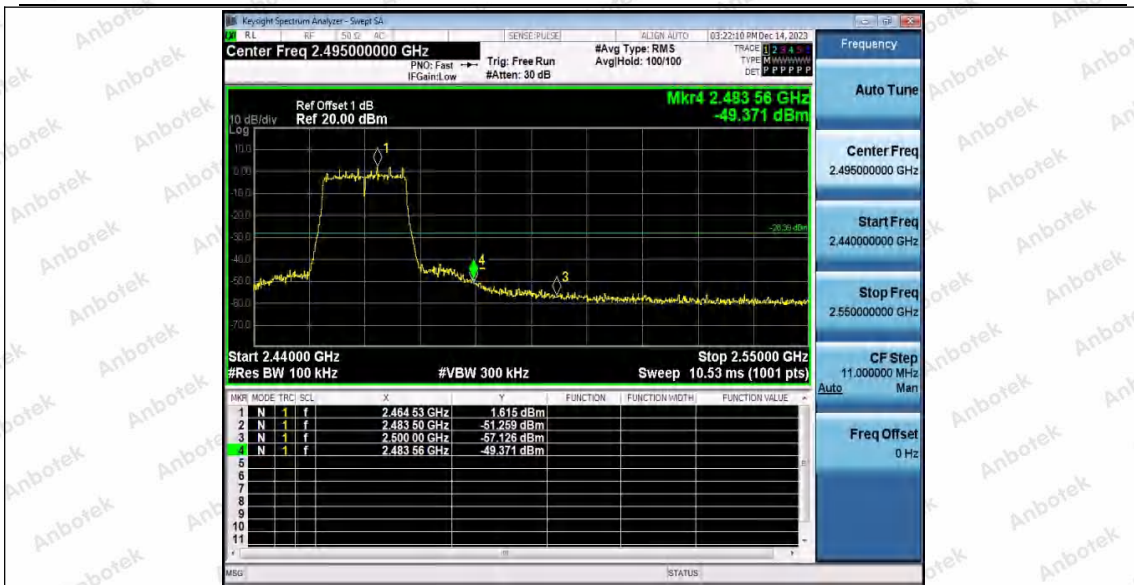

11G_Ant2_High_2462