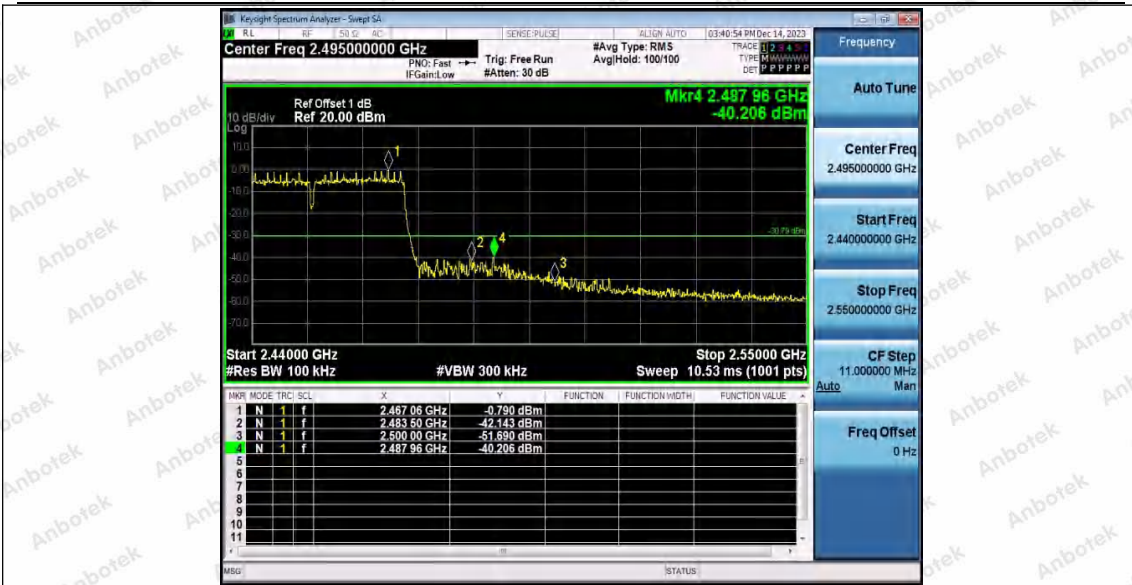

11N40MIMO_Ant2_High_2452