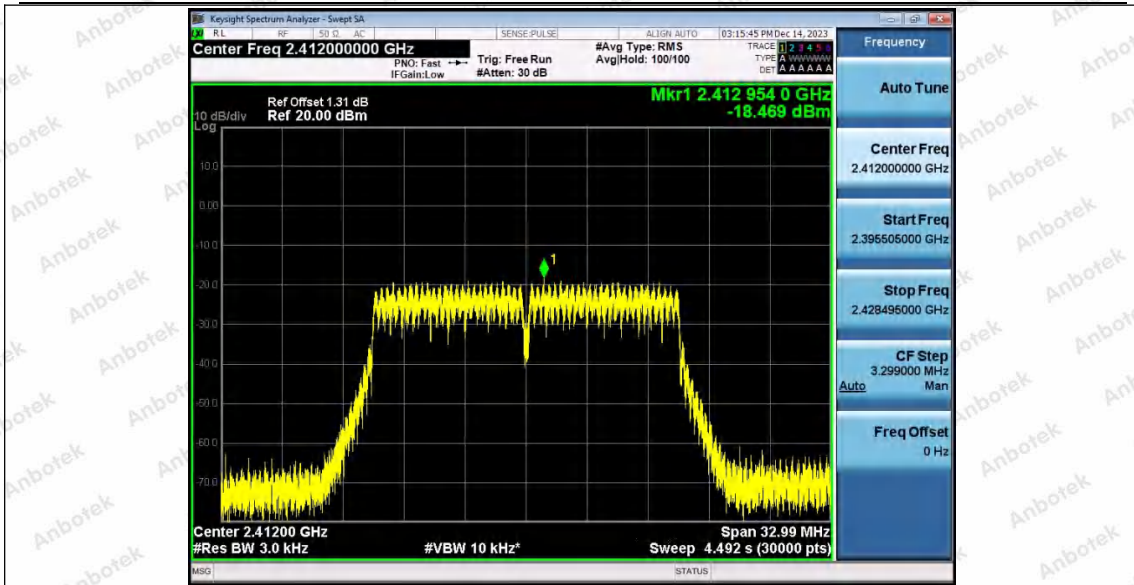

11G_Ant2_2412