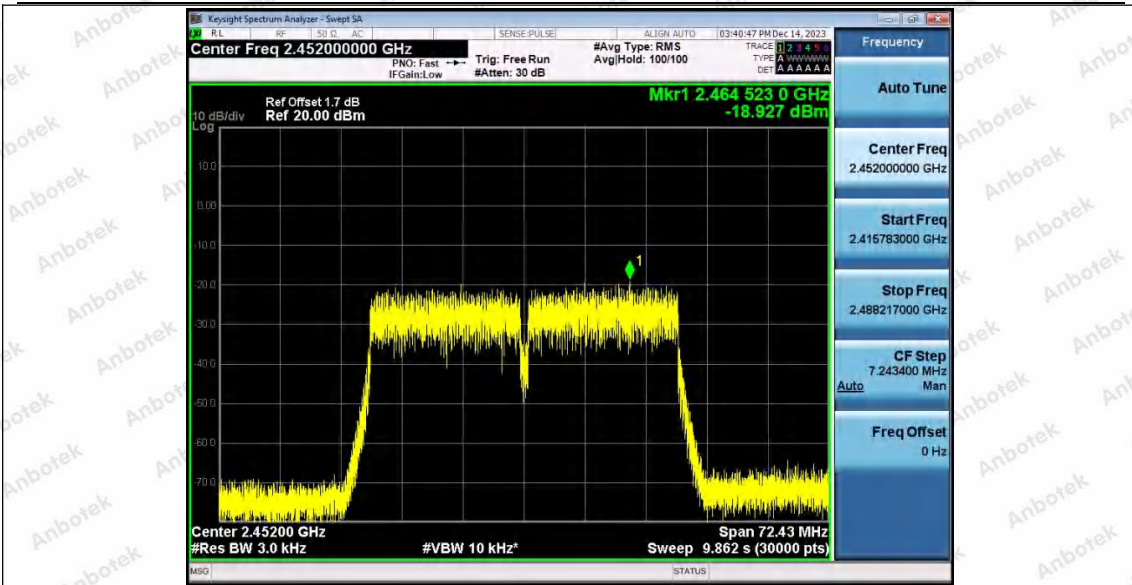

11N40SISO_Ant2_2452