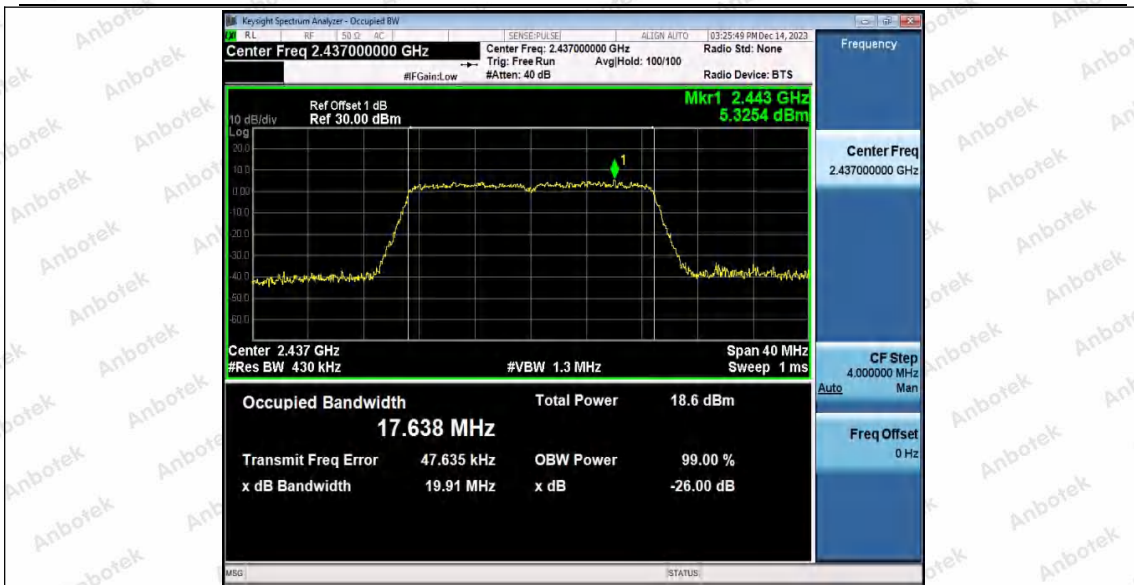

11N20SISO_Ant2_2437