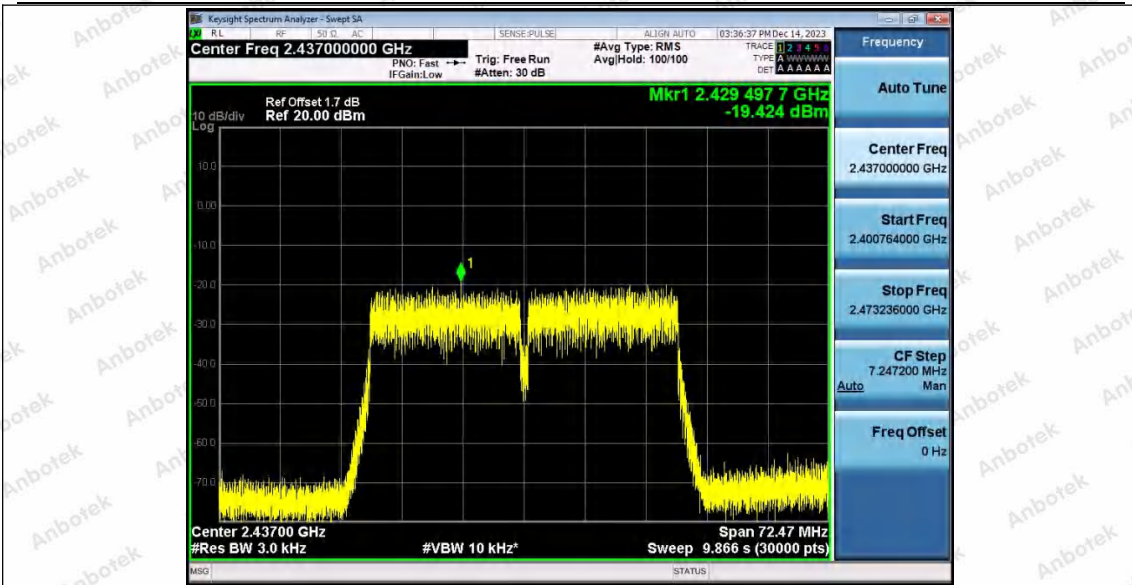

11N40SISO_Ant2_2437