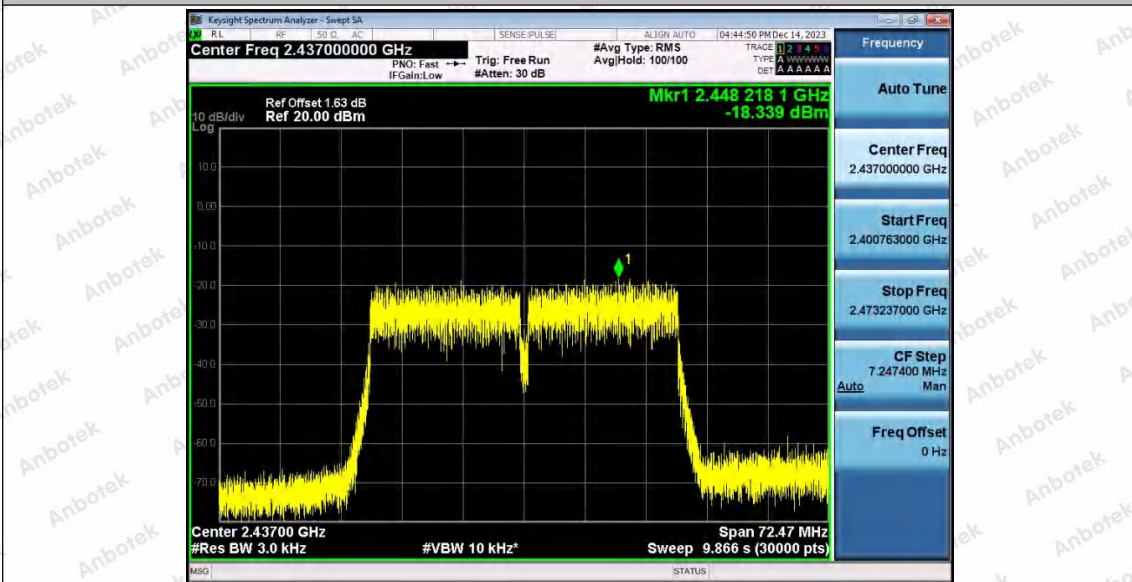

Hotline  
400-003-0500  
www.anbotek.com.cn

11N40SISO\_Ant2\_2437

11N40SISO\_Ant1\_2452