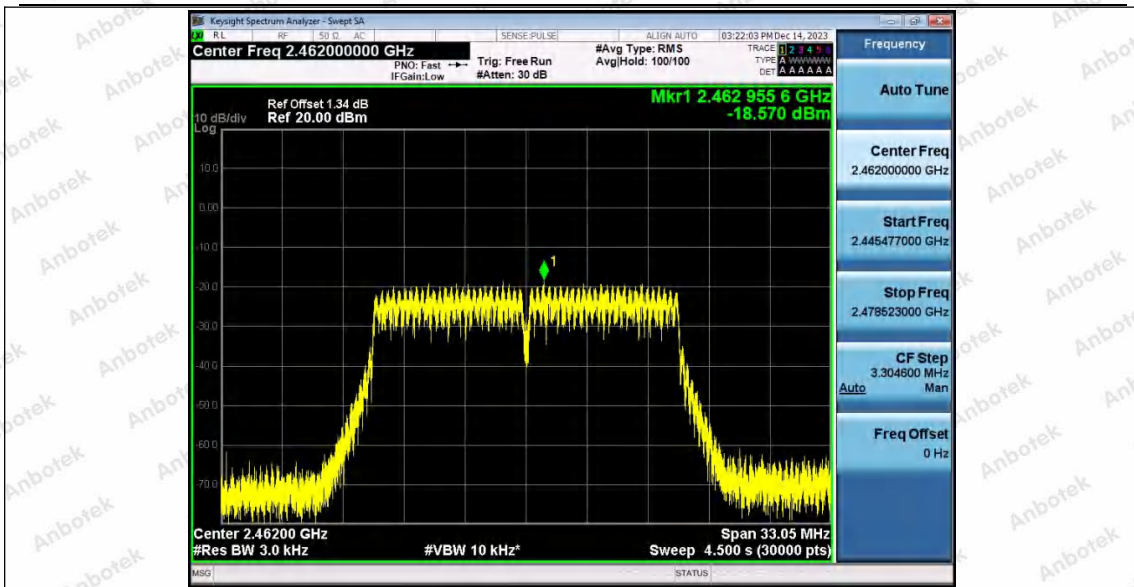

11G_Ant2_2462