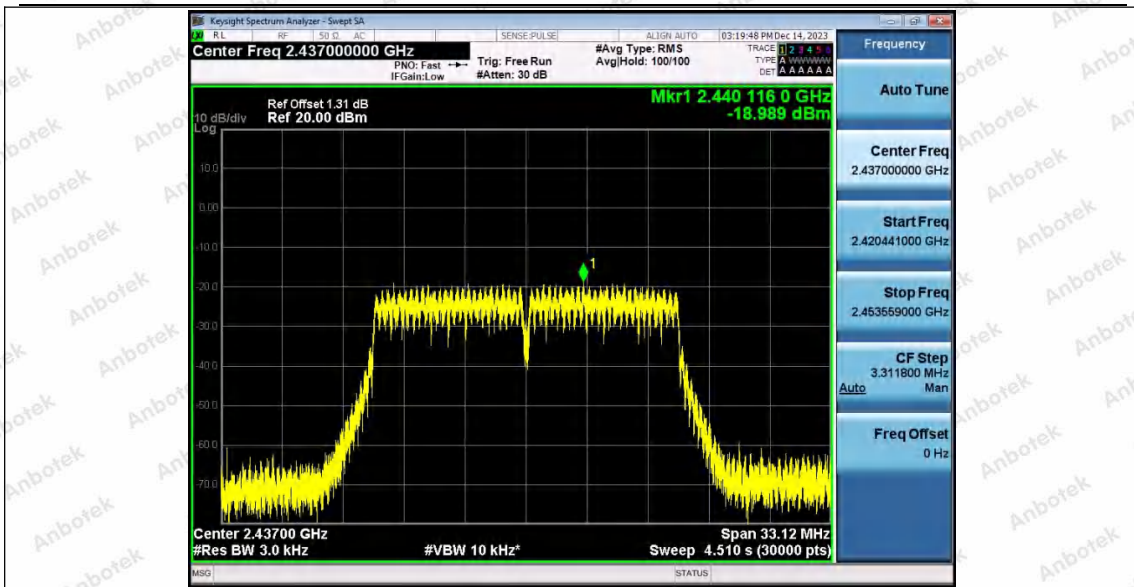

11G_Ant2_2437