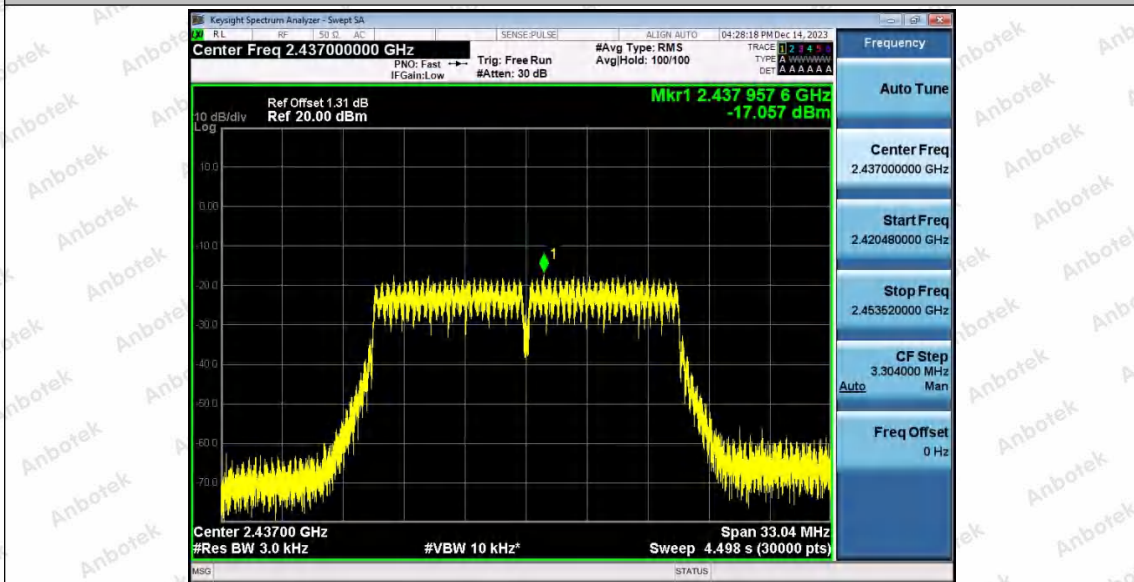

Hotline  
400-003-0500  
www.anbotek.com.cn

11G\_Ant2\_2437

11G\_Ant1\_2462