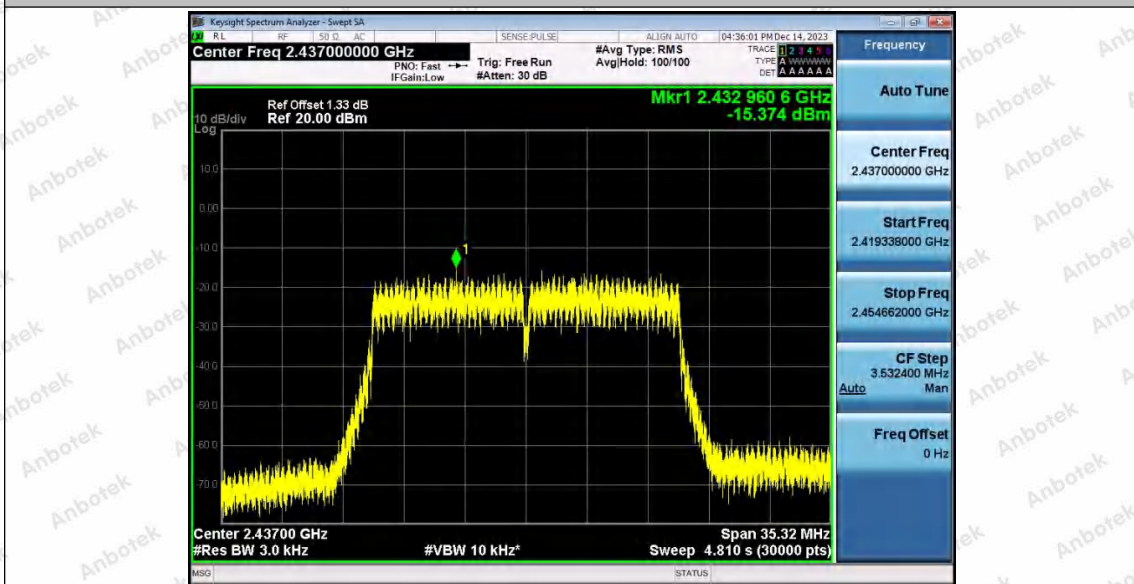

Hotline  
400-003-0500  
www.anbotek.com.cn

11N20SISO\_Ant2\_2437

11N20SISO\_Ant1\_2462