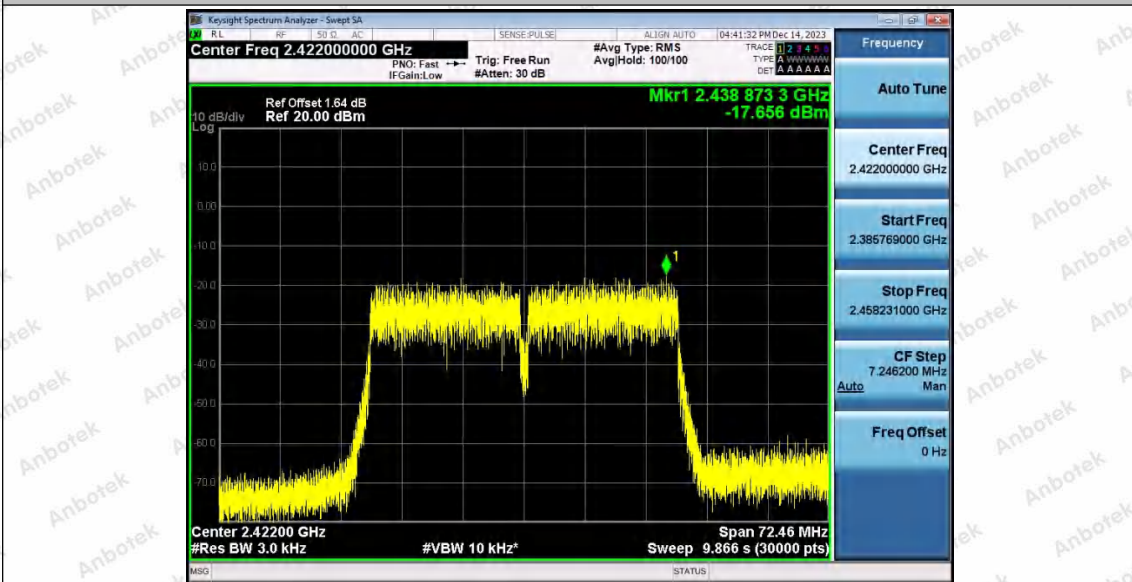

Hotline  
400-003-0500  
www.anbotek.com.cn

11N40SISO\_Ant2\_2422

11N40SISO\_Ant1\_2437