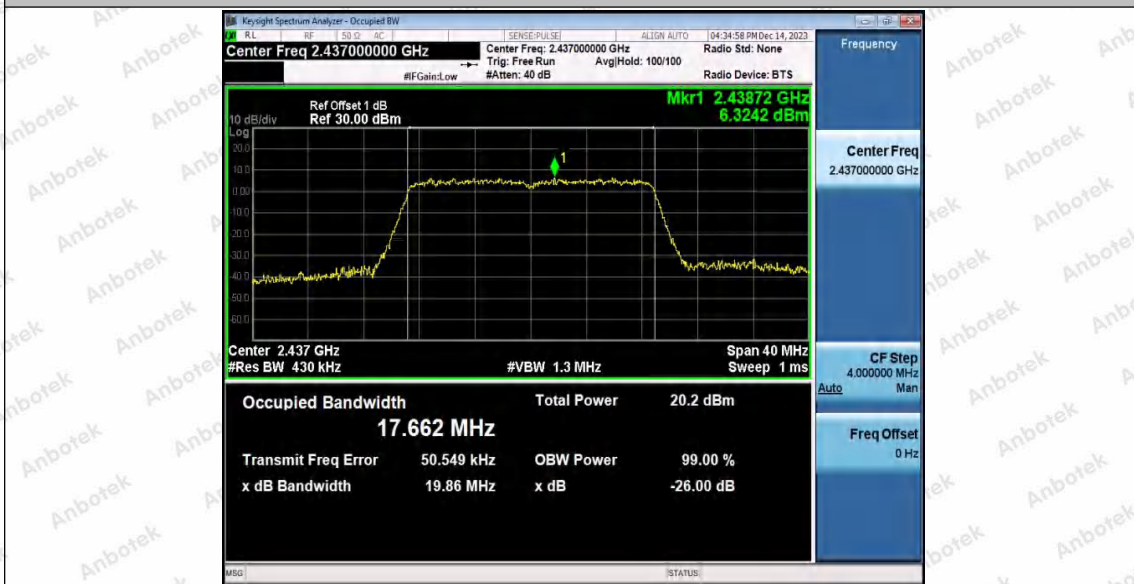

Hotline  
400-003-0500  
www.anbotek.com.cn

11N20SISO\_Ant2\_2437

11N20SISO\_Ant1\_2462