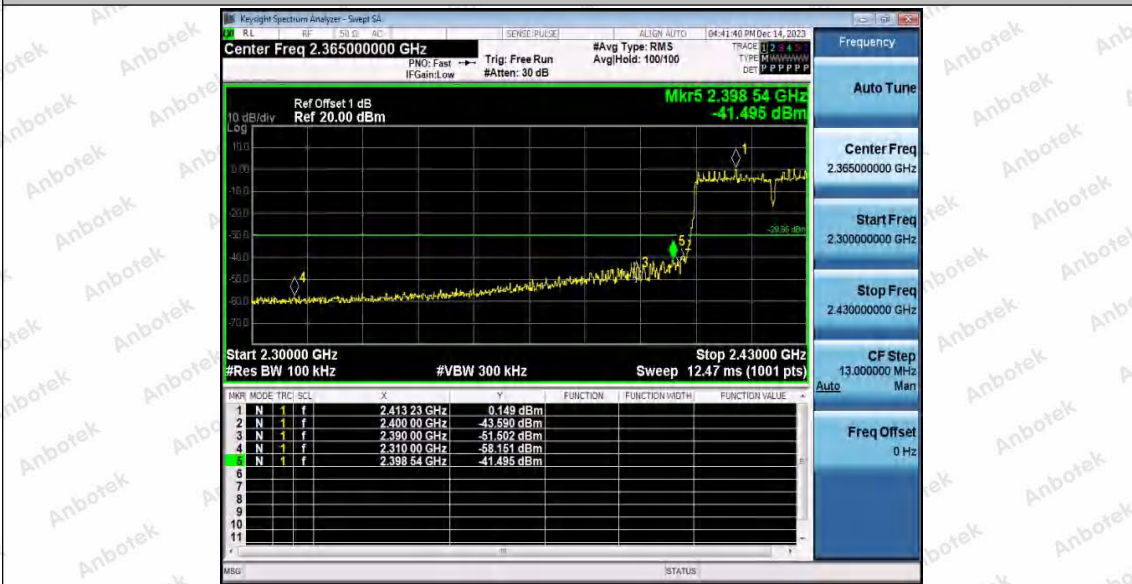

Hotline 400-003-0500  
 www.anbotek.com.cn

11N40MIMO\_Ant2\_Low\_2422

11N40MIMO\_Ant1\_High\_2452