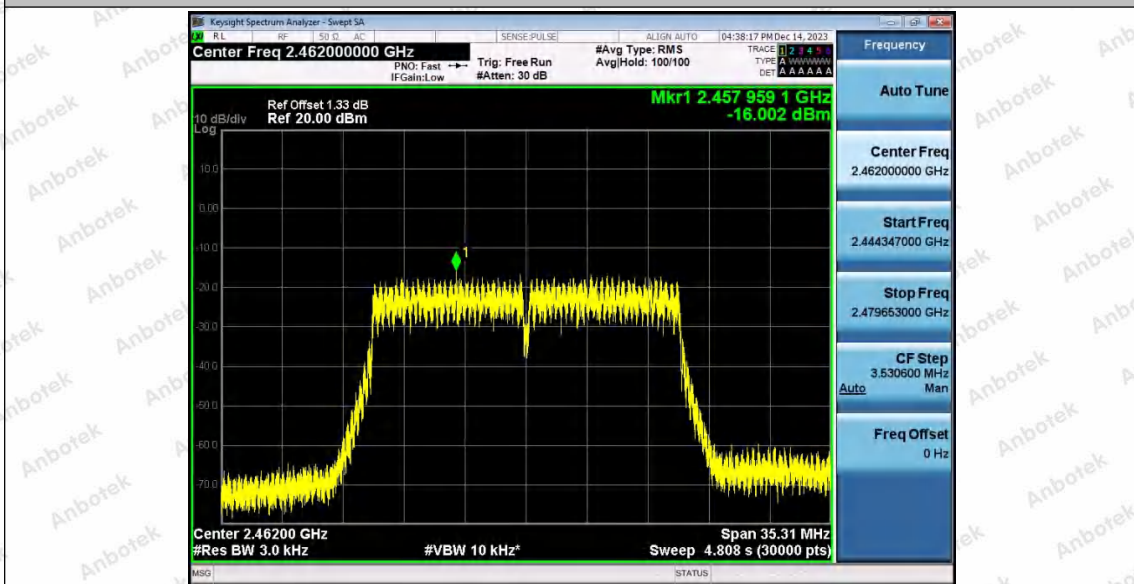

Hotline  
400-003-0500  
www.anbotek.com.cn

11N20SISO\_Ant2\_2462

11N40SISO\_Ant1\_2422