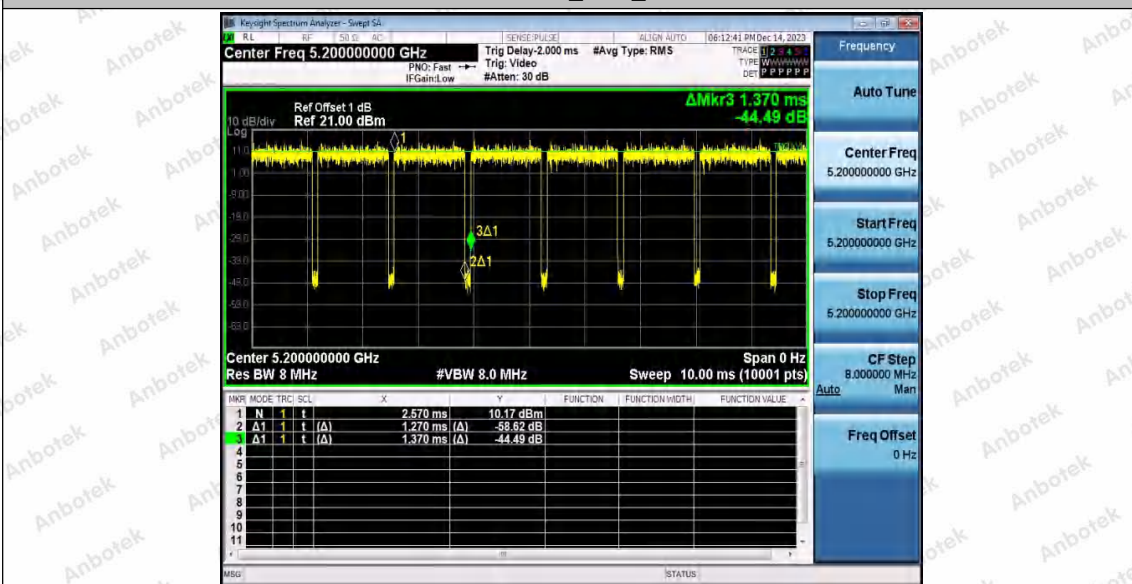

Hotline 400-003-0500  
 www.anbotek.com.cn

11N20SISO\_Ant2\_5180

11N20SISO\_Ant1\_5200