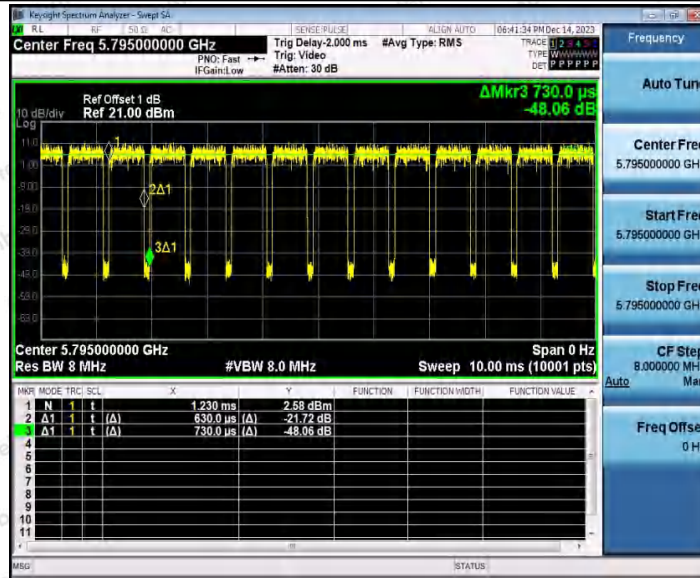

11N40SISO_Ant1_5795

11N40SISO_Ant2_5795