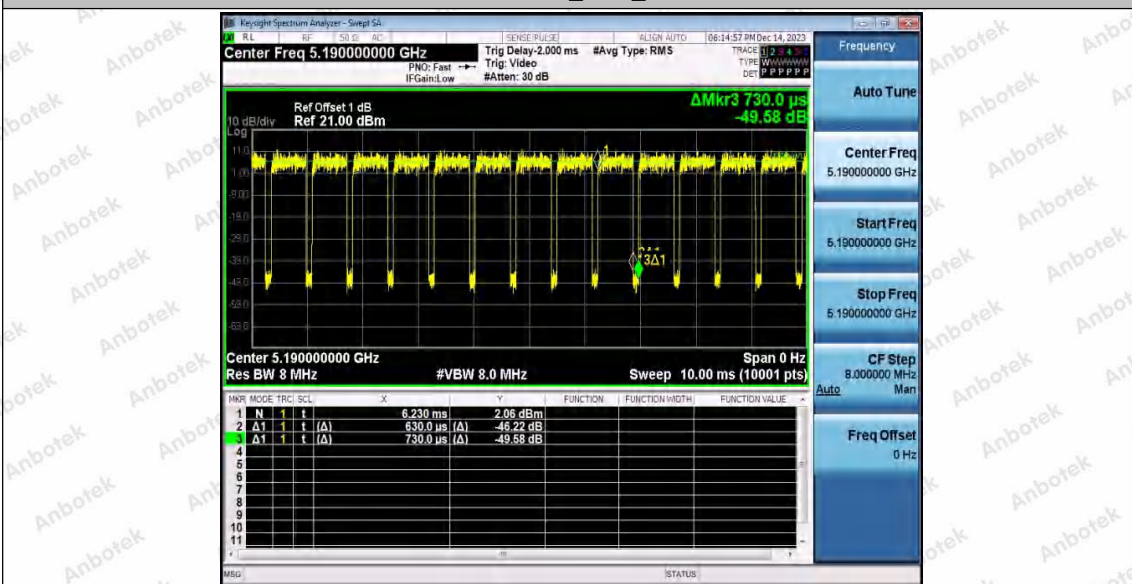

Hotline  
 400-003-0500  
 www.anbotek.com.cn

11N20SISO\_Ant2\_5825

11N40SISO\_Ant1\_5190