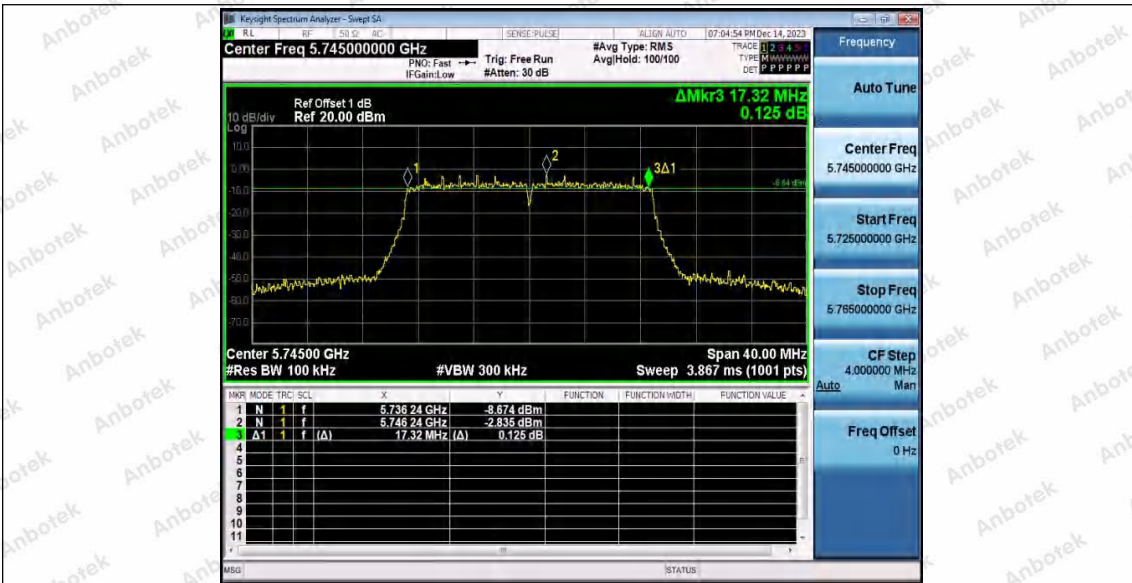

11N20SISO_Ant1_5785