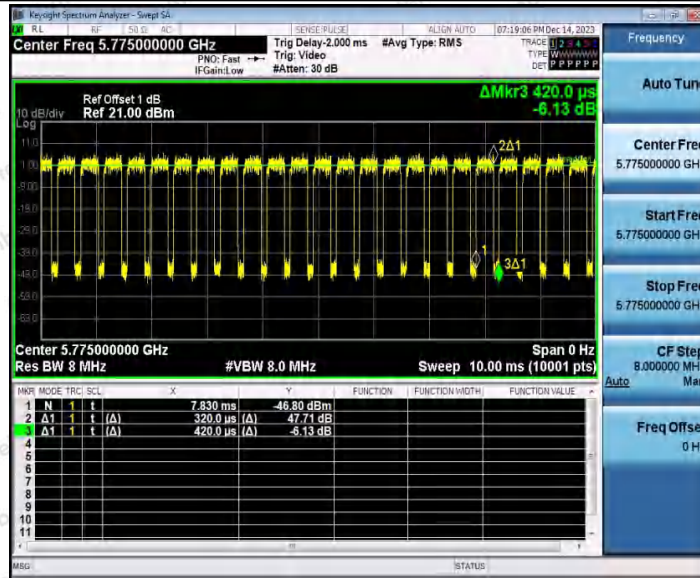

11AC80SISO_Ant2_5775

11AX20SISO_Ant1_5180