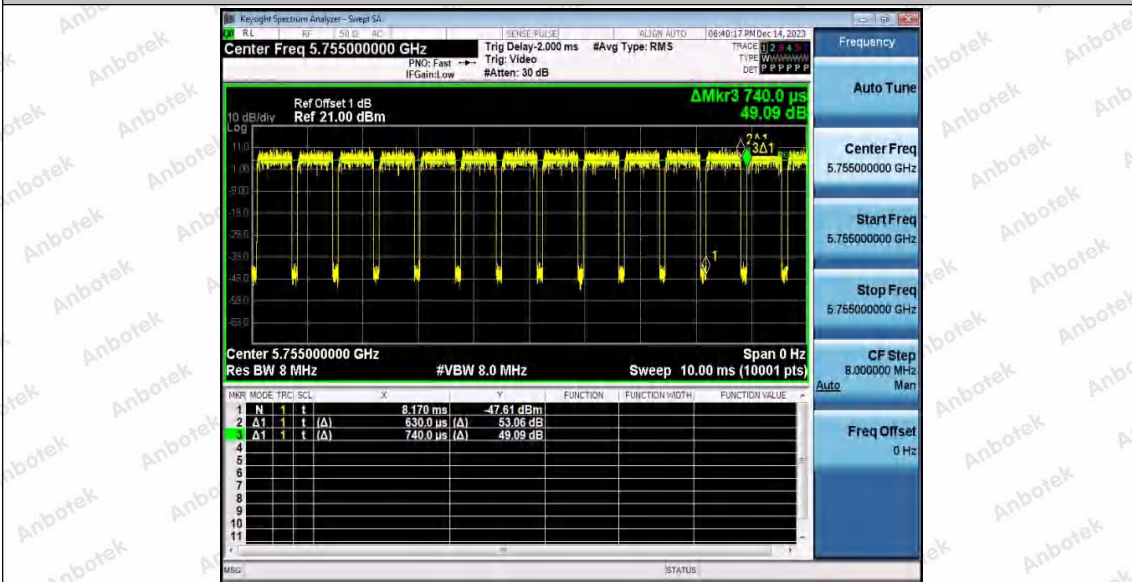

11N40SISO_Ant2_5755