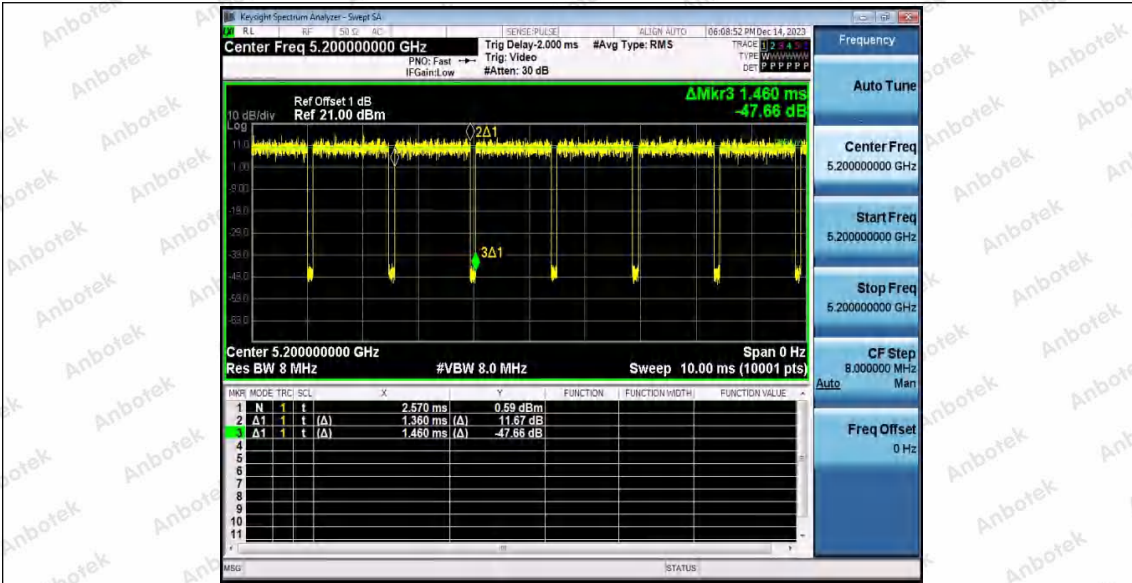

11A_Ant2_5200