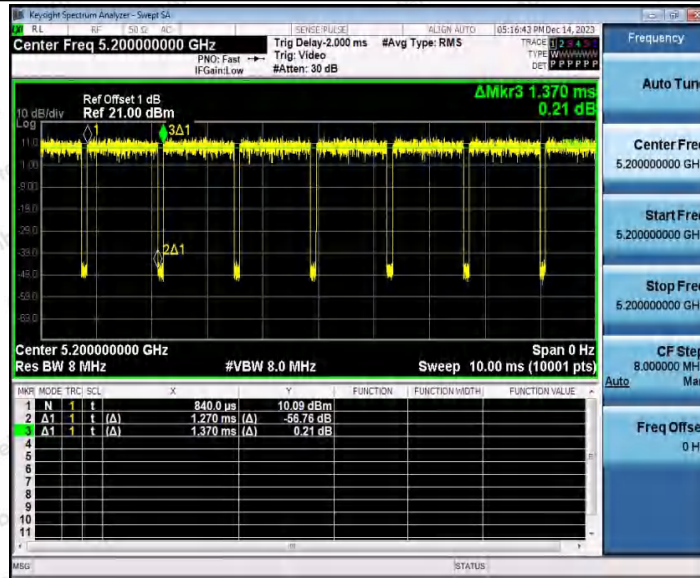

11N20SISO_Ant1_5240