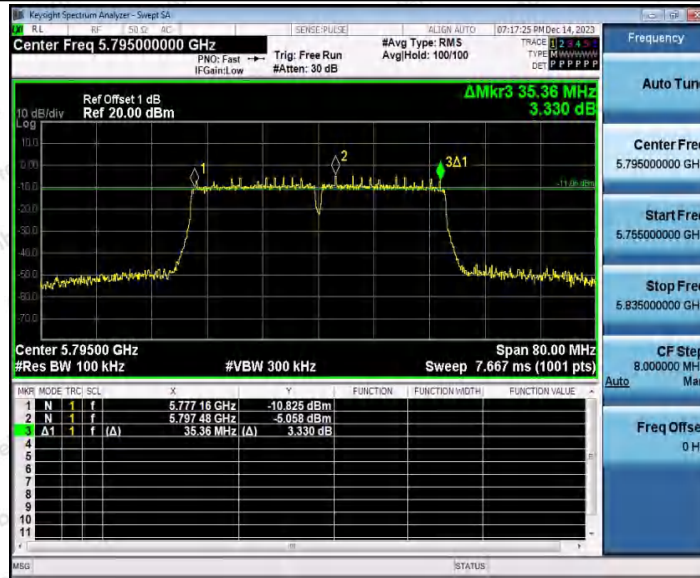

11AC80SISO_Ant1_5775