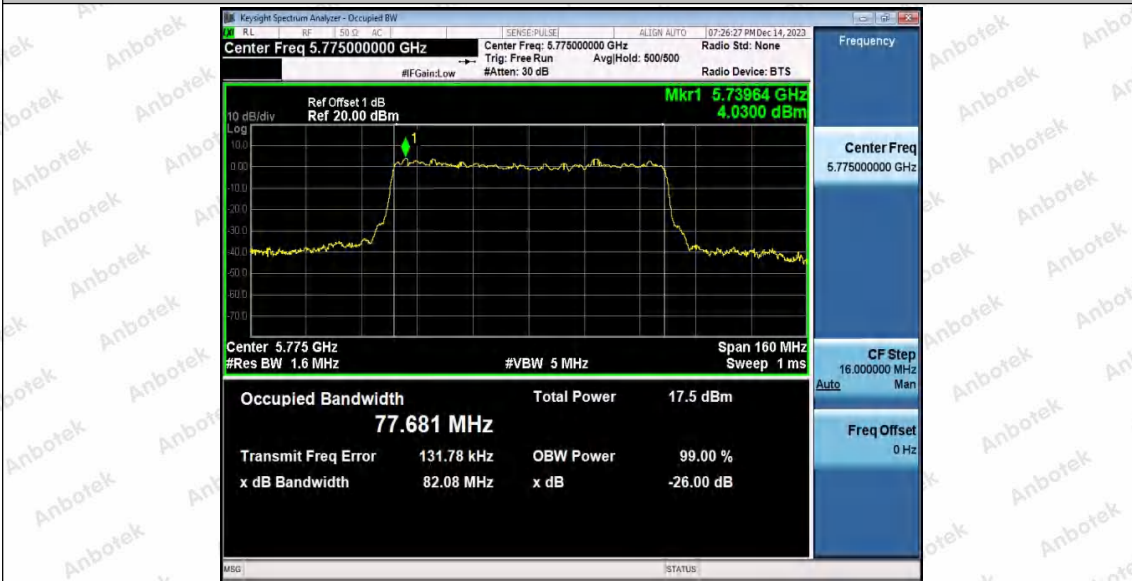

Hotline: 400-003-0500  
 www.anbotek.com.cn

11AX80SISO\_Ant1\_5775

11AX80SISO\_Ant2\_5775