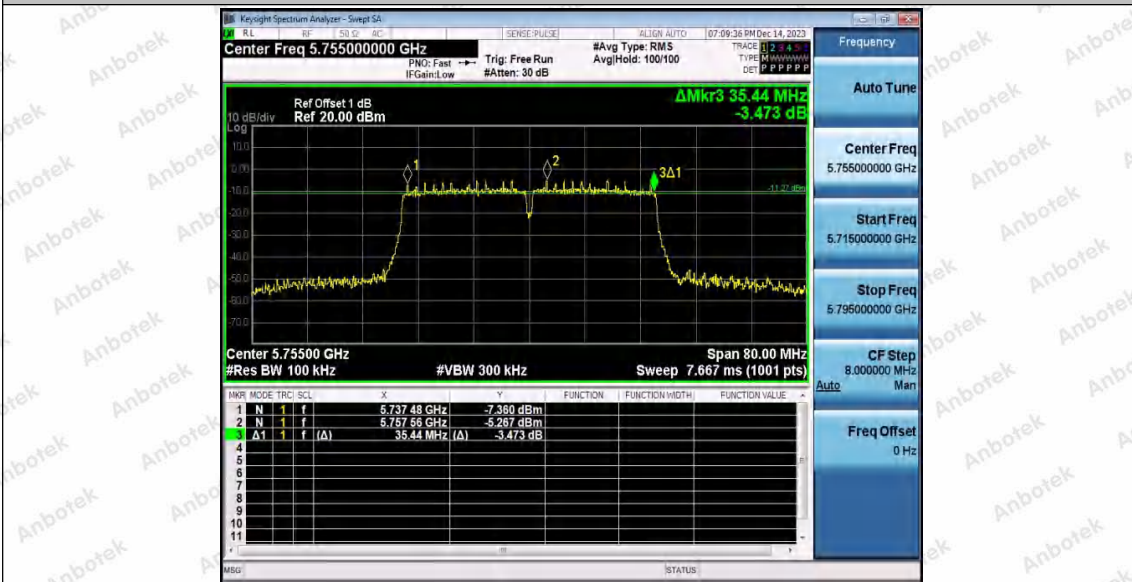

11N40SISO_Ant1_5795