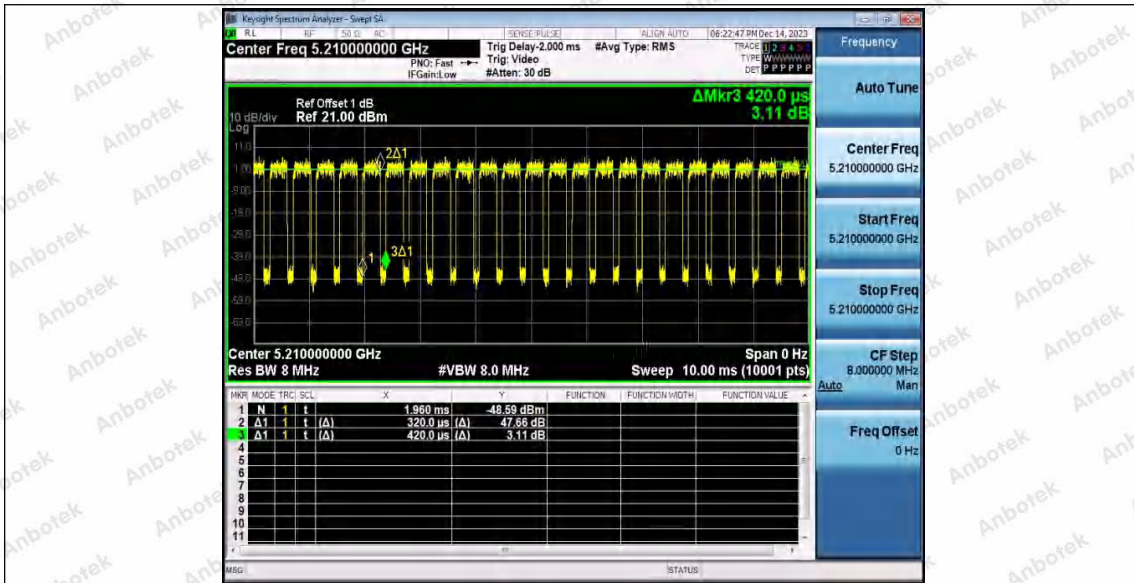

Hotline 400-003-0500  
 www.anbotek.com.cn

11AC80SISO\_Ant2\_5210

11AC80SISO\_Ant1\_5775