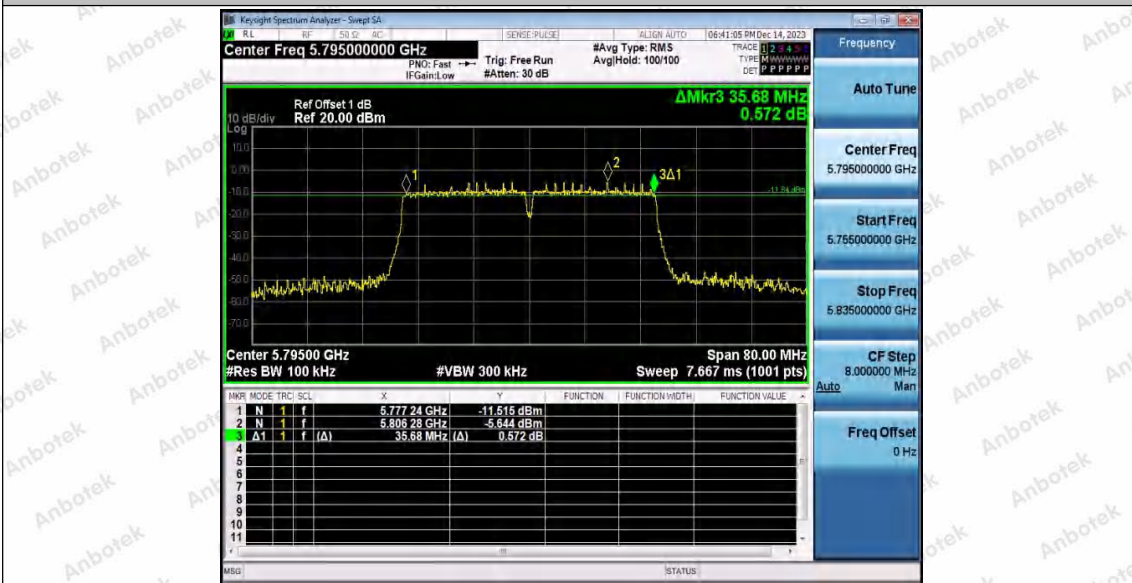

Hotline: 400-003-0500  
 www.anbotek.com.cn

11N40SISO\_Ant2\_5755

11N40SISO\_Ant1\_5795