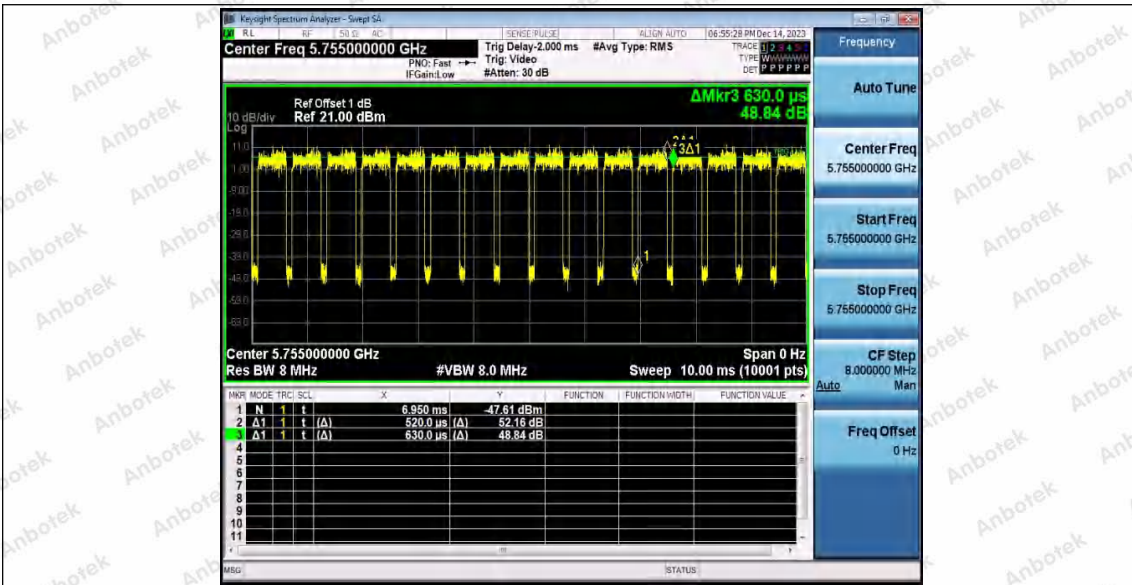

11AX40SISO_Ant2_5755