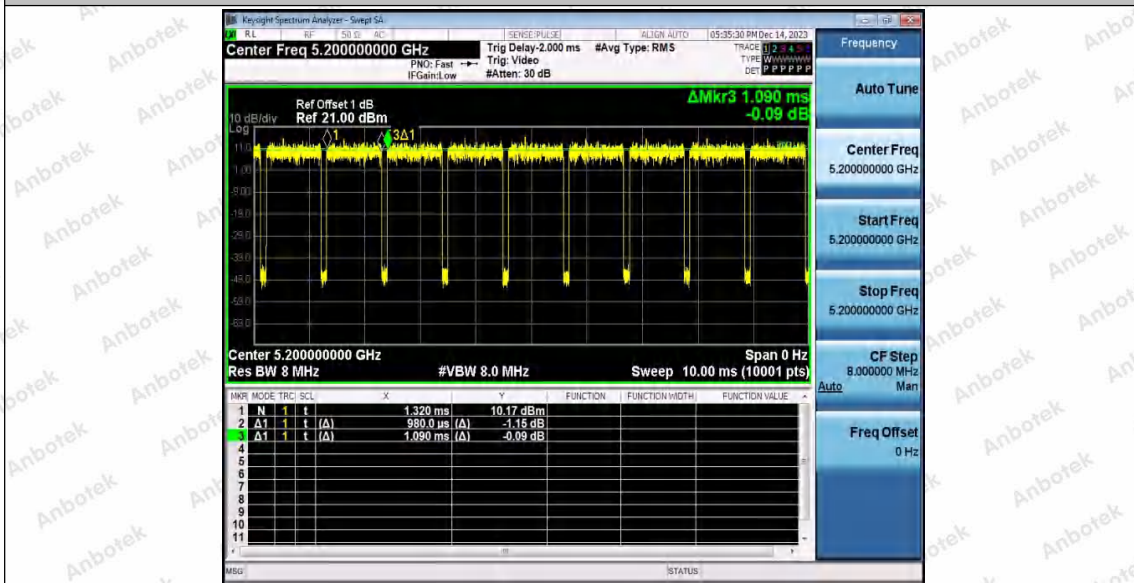

Hotline  
 400-003-0500  
[www.anbotek.com.cn](http://www.anbotek.com.cn)

11AX20SISO\_Ant1\_5200

11AX20SISO\_Ant2\_5200