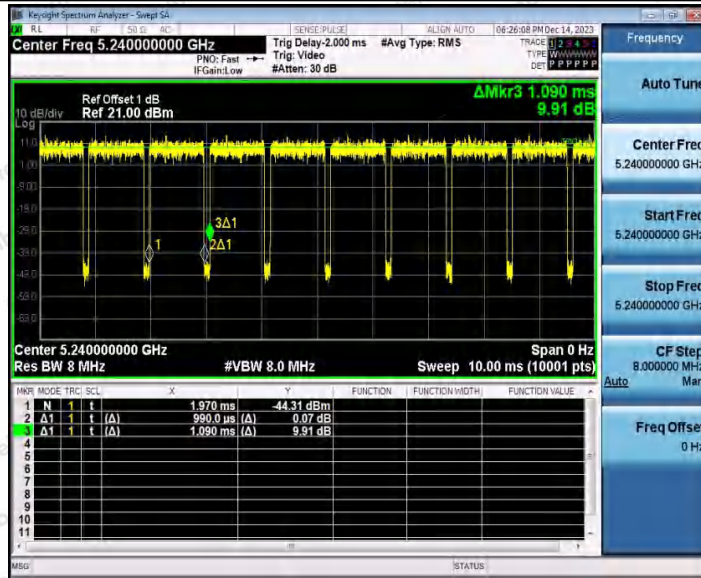

11AX20SISO_Ant1_5240

11AX20SISO_Ant2_5240