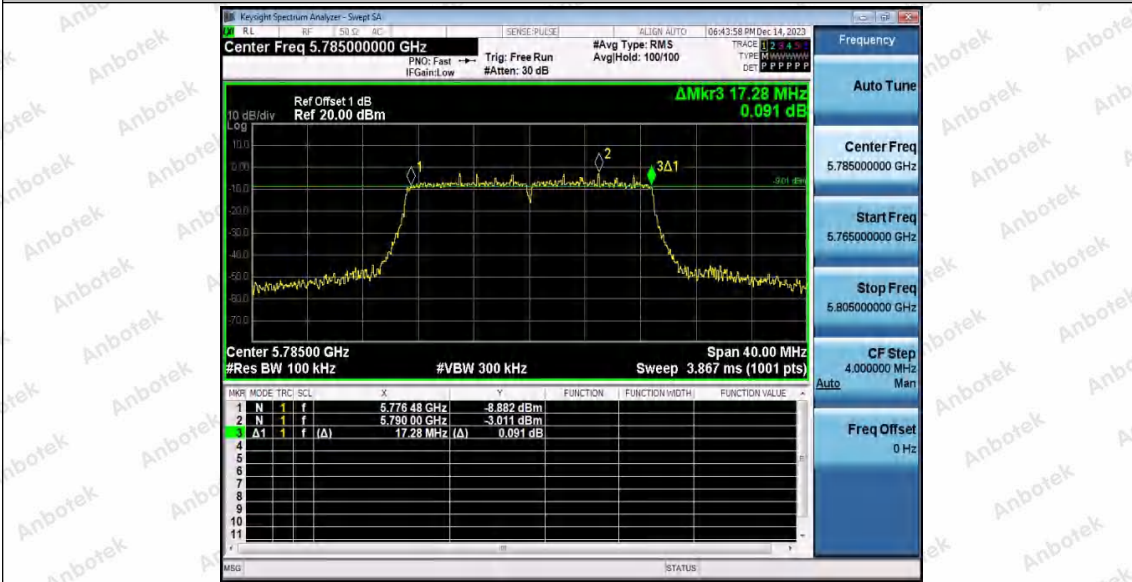

11AC20SISO_Ant2_5785