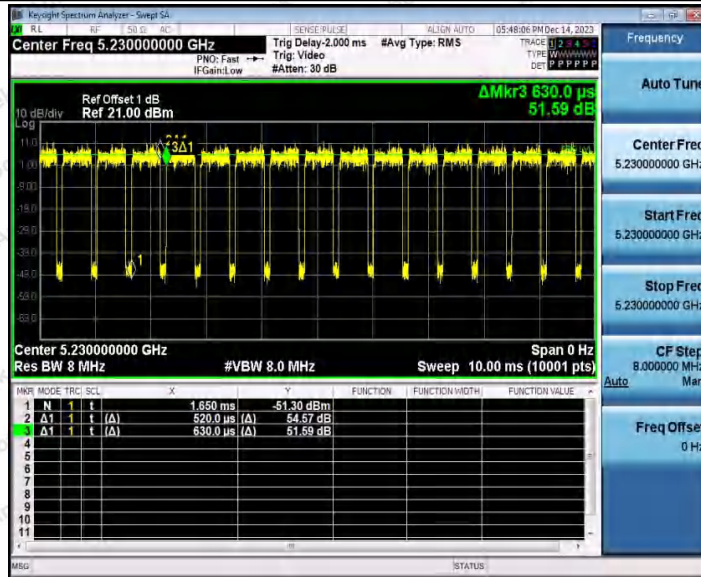

Hotline: 400-003-0500  
 www.anbotek.com.cn

11AX40SISO\_Ant1\_5230

11AX40SISO\_Ant2\_5230

11AX40SISO\_Ant1\_5755