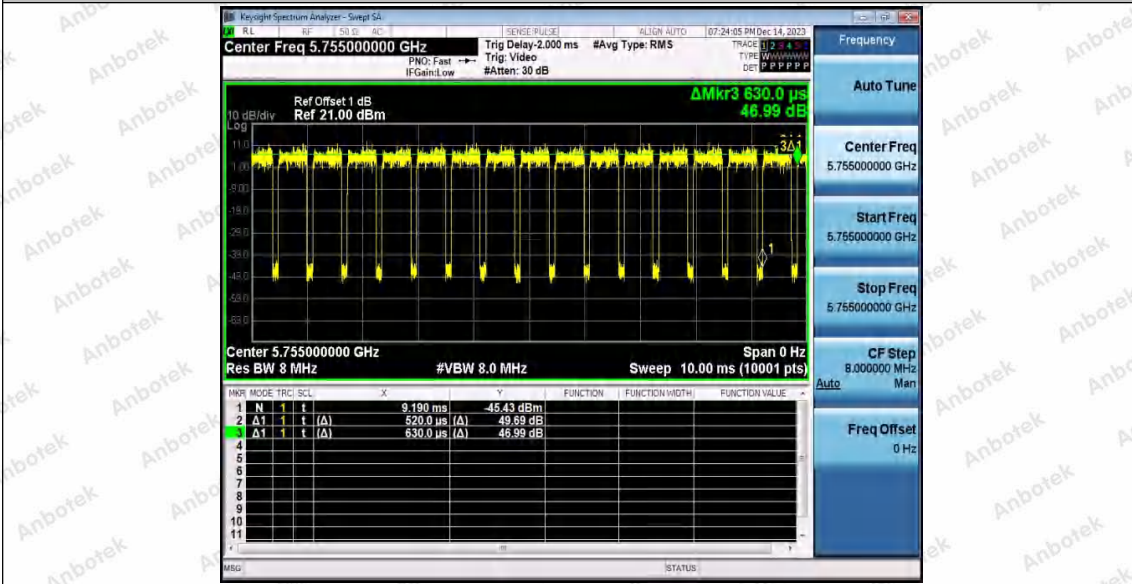

11AX40SISO_Ant1_5795