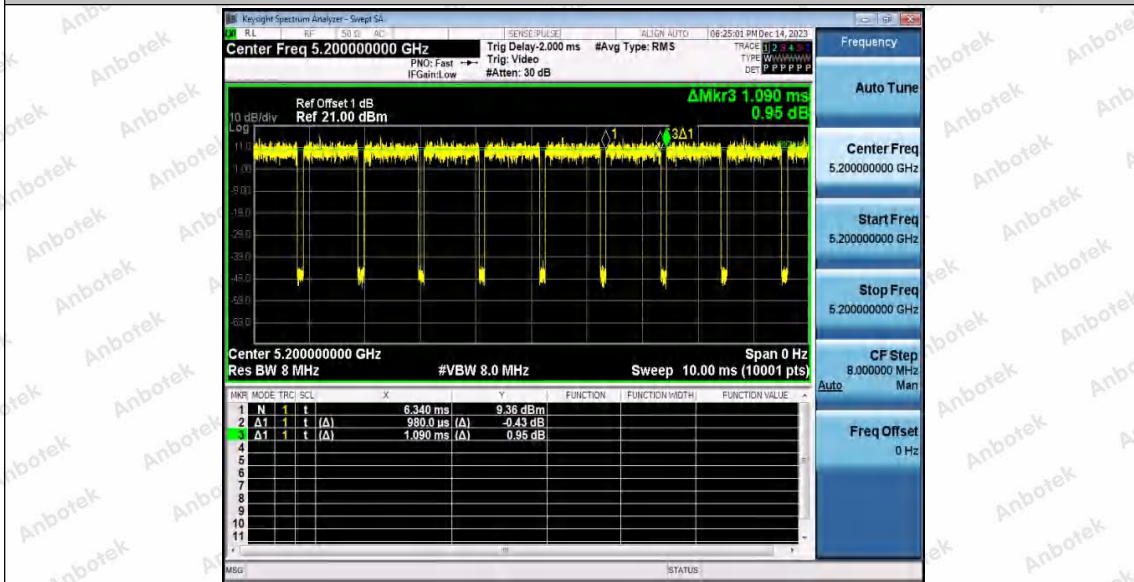

Hotline  
 400-003-0500  
[www.anbotek.com.cn](http://www.anbotek.com.cn)

11AX20SISO\_Ant1\_5200

11AX20SISO\_Ant2\_5200