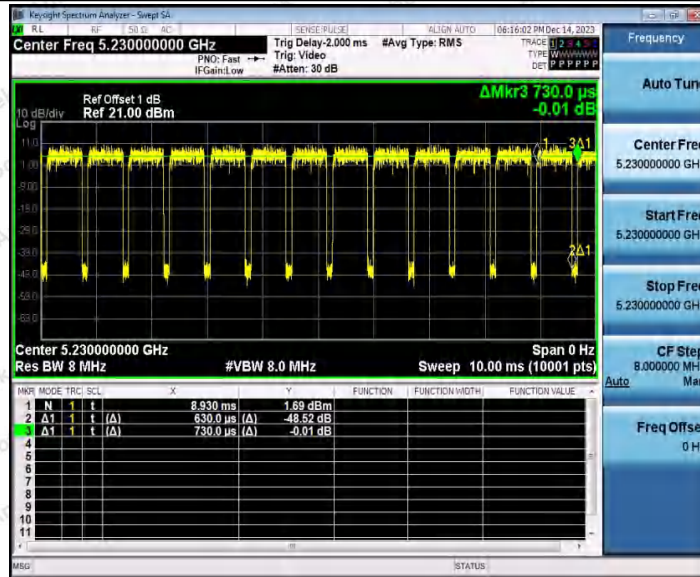

Hotline 400-003-0500  
 www.anbotek.com.cn

11N40SISO\_Ant2\_5190

11N40SISO\_Ant1\_5230

11N40SISO\_Ant2\_5230