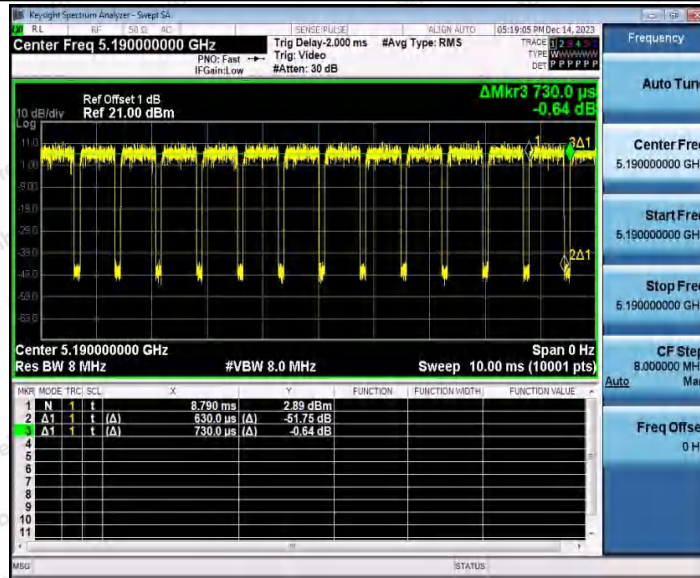

11N40SISO_Ant1_5230