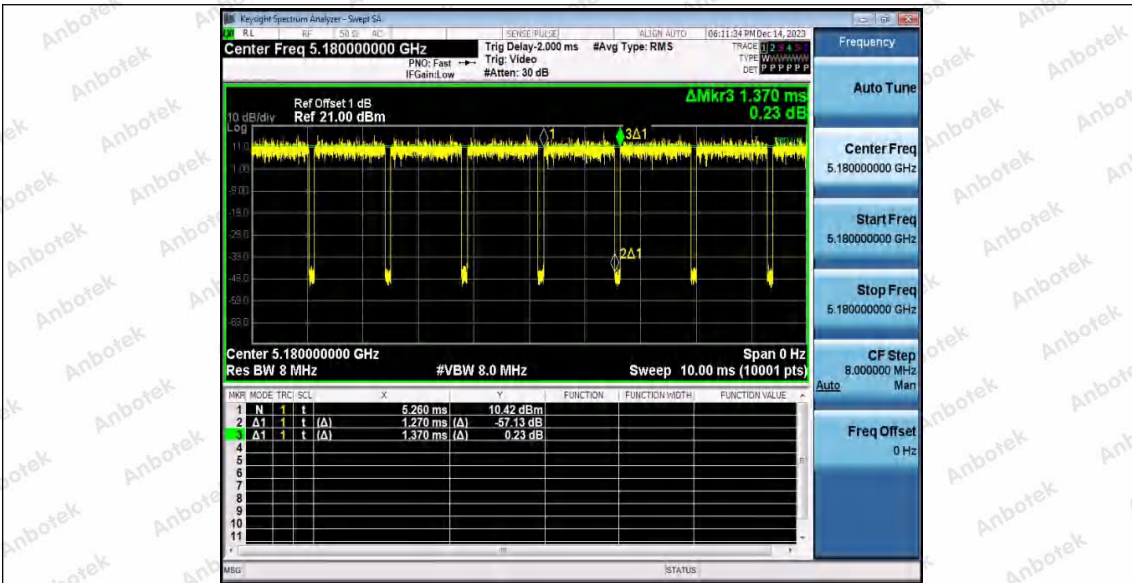

Hotline 400-003-0500  
 www.anbotek.com.cn

11N20SISO\_Ant2\_5180

11N20SISO\_Ant1\_5200