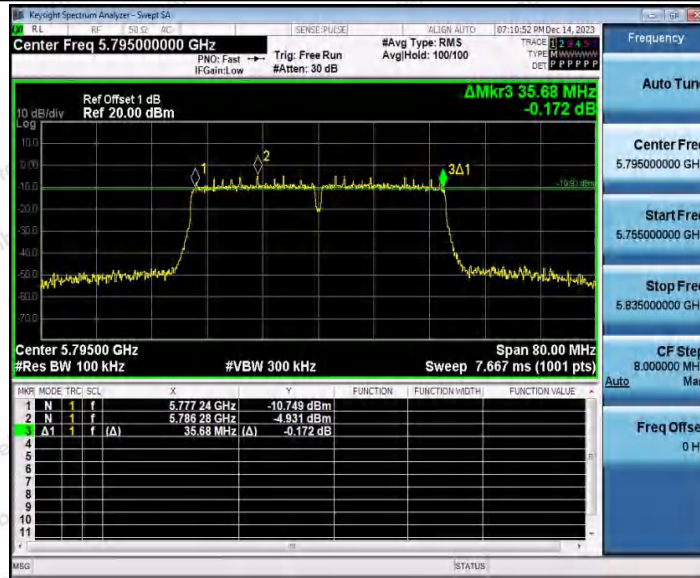

11N40SISO_Ant2_5795

11AC20SISO_Ant1_5745