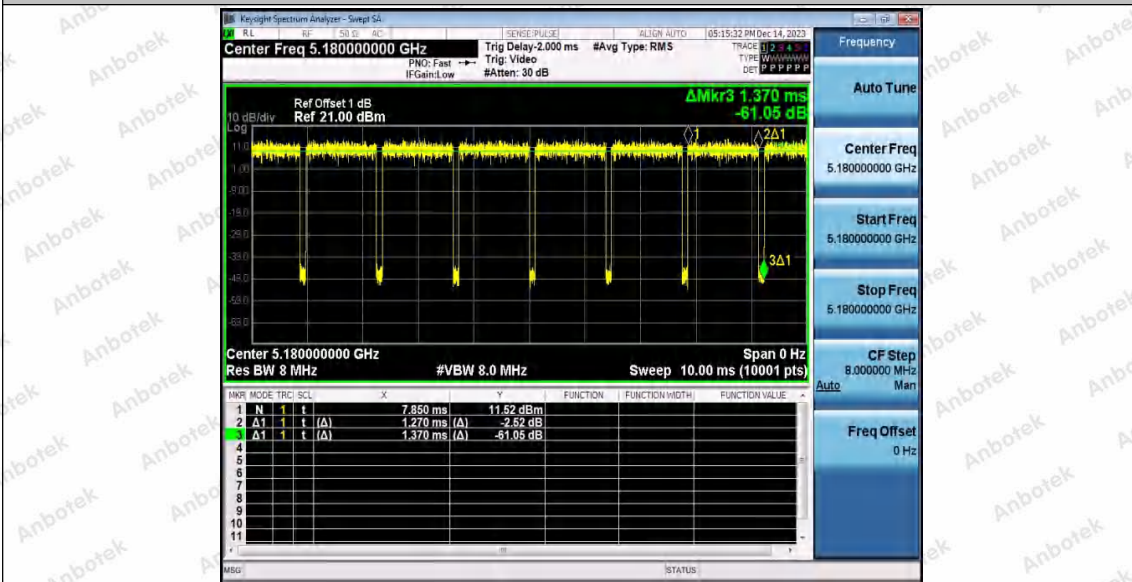

Hotline 400-003-0500  
 www.anbotek.com.cn

11N20SISO\_Ant2\_5180

11N20SISO\_Ant1\_5200