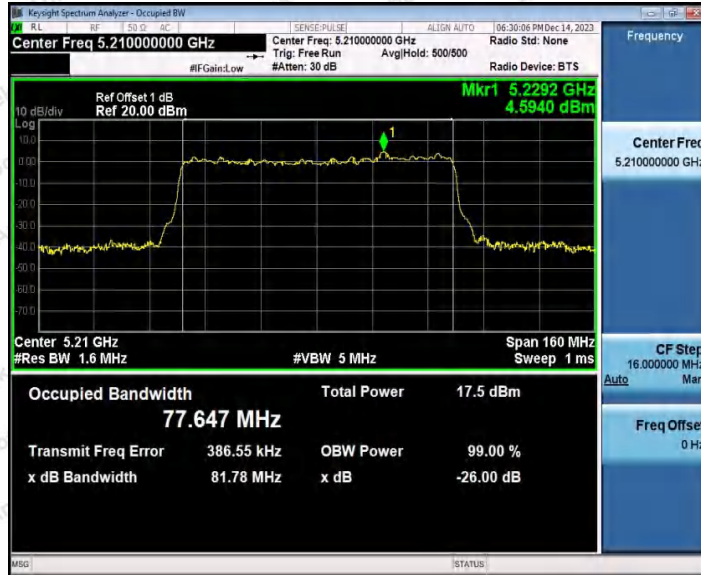

### 11AX80SISO\_Ant1\_5210