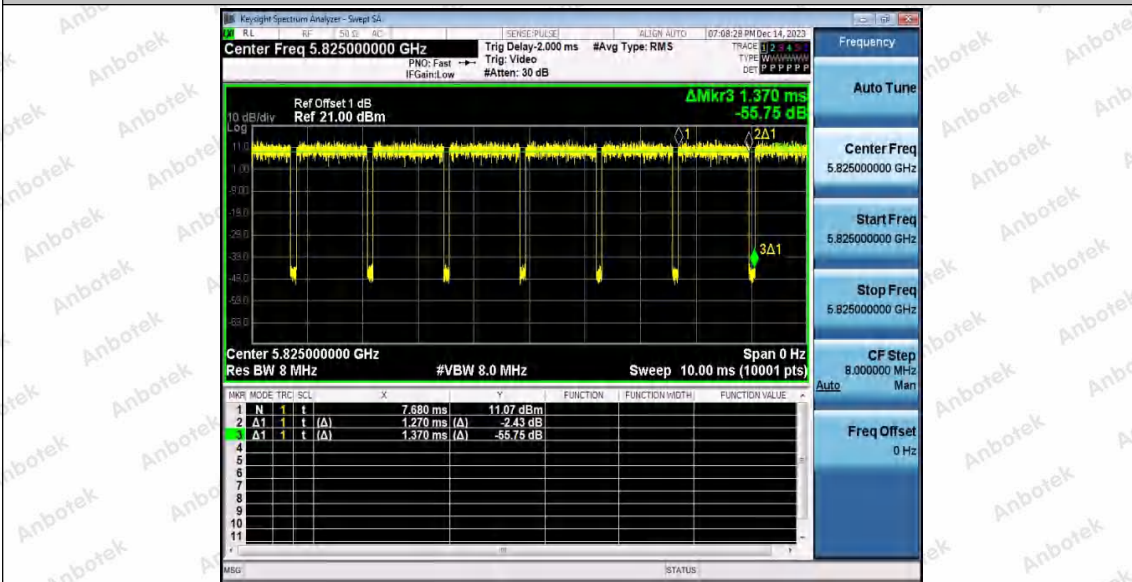

Hotline  
 400-003-0500  
 www.anbotek.com.cn

11N20SISO\_Ant2\_5825

11N40SISO\_Ant1\_5190