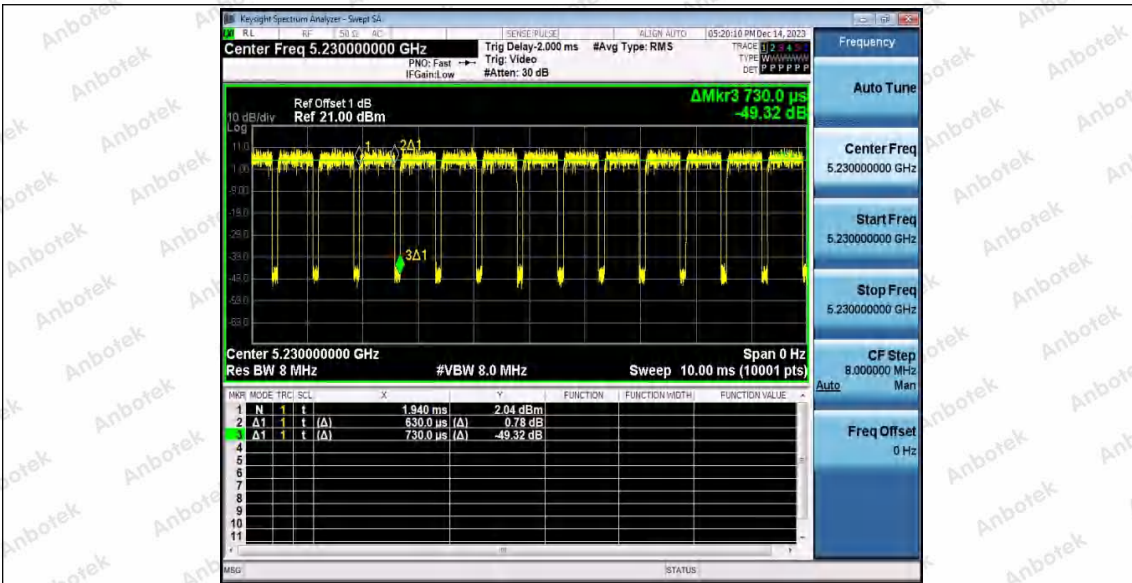

11N40SISO_Ant1_5755