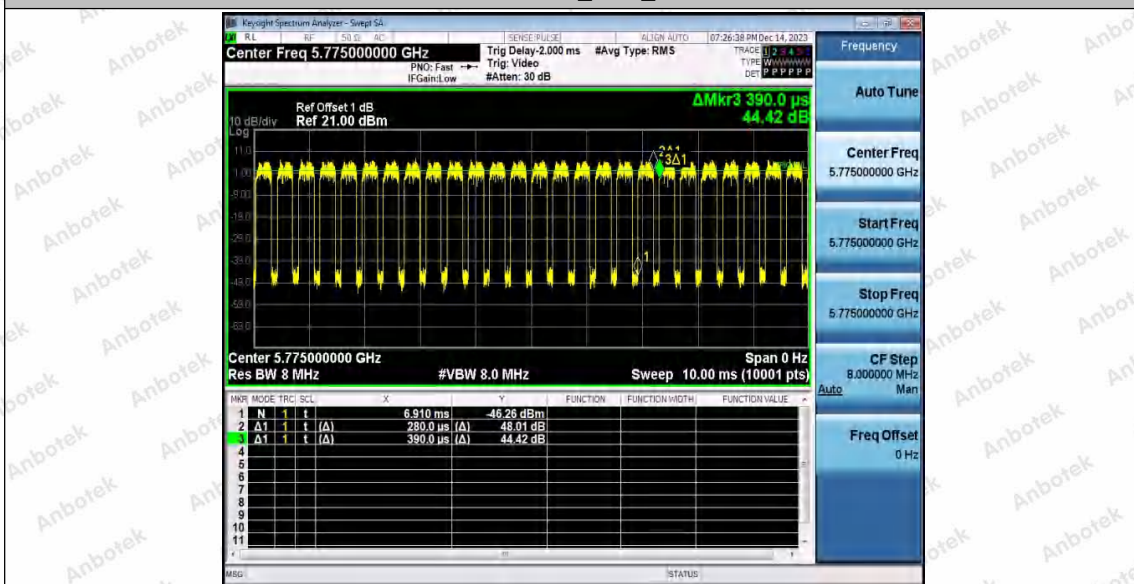

Hotline 400-003-0500  
 www.anbotek.com.cn

11AX80SISO\_Ant1\_5775

11AX80SISO\_Ant2\_5775