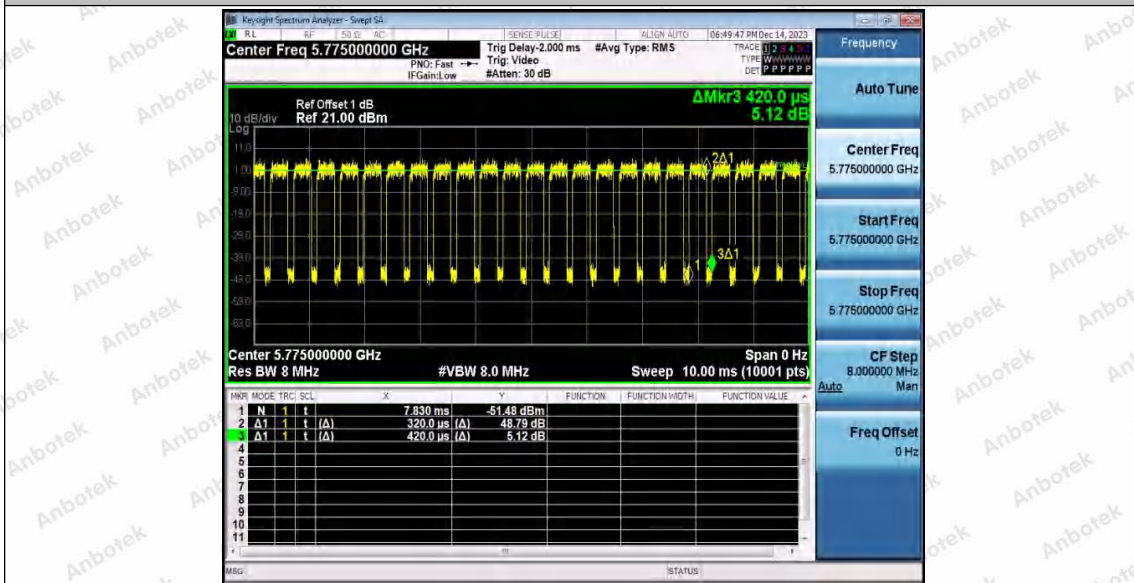

Hotline 400-003-0500  
 www.anbotek.com.cn

11AC80SISO\_Ant2\_5210

11AC80SISO\_Ant1\_5775