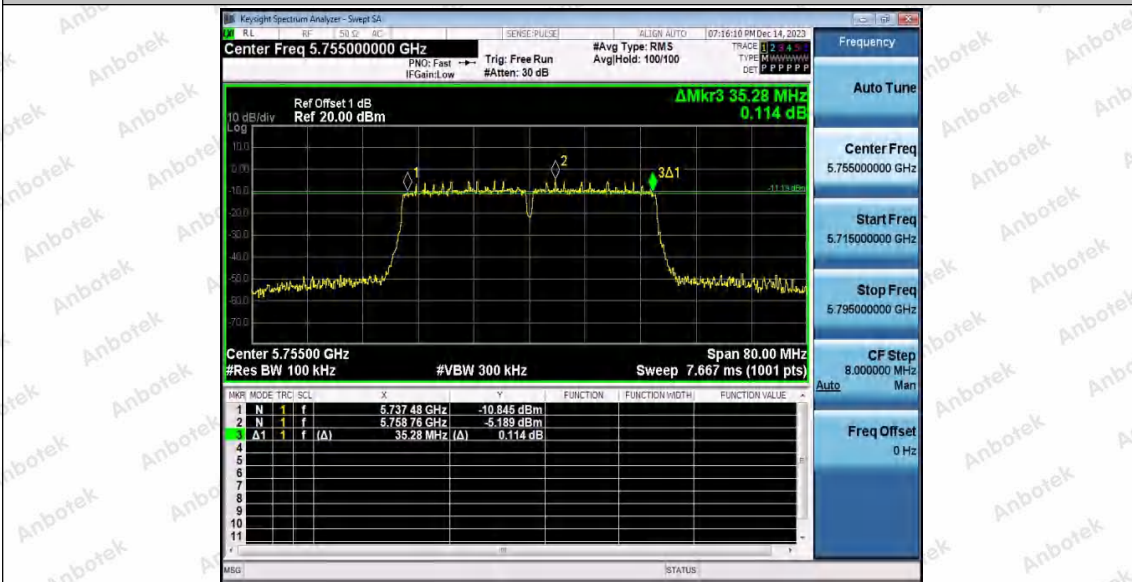

11AC40SISO_Ant1_5795