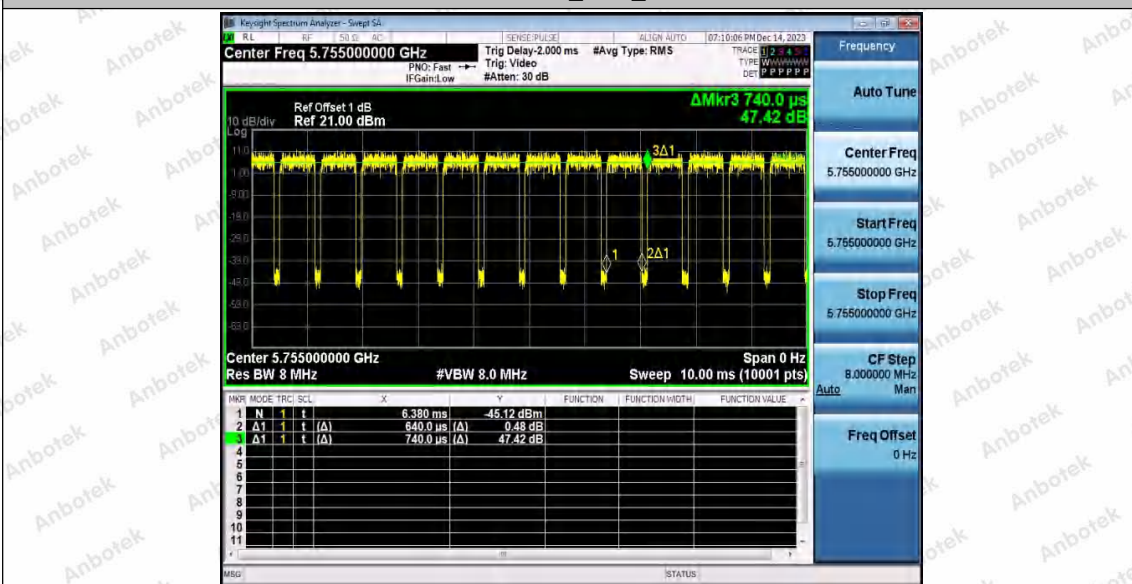

Hotline  
400-003-0500  
www.anbotek.com.cn

11N40SISO\_Ant1\_5755

11N40SISO\_Ant2\_5755