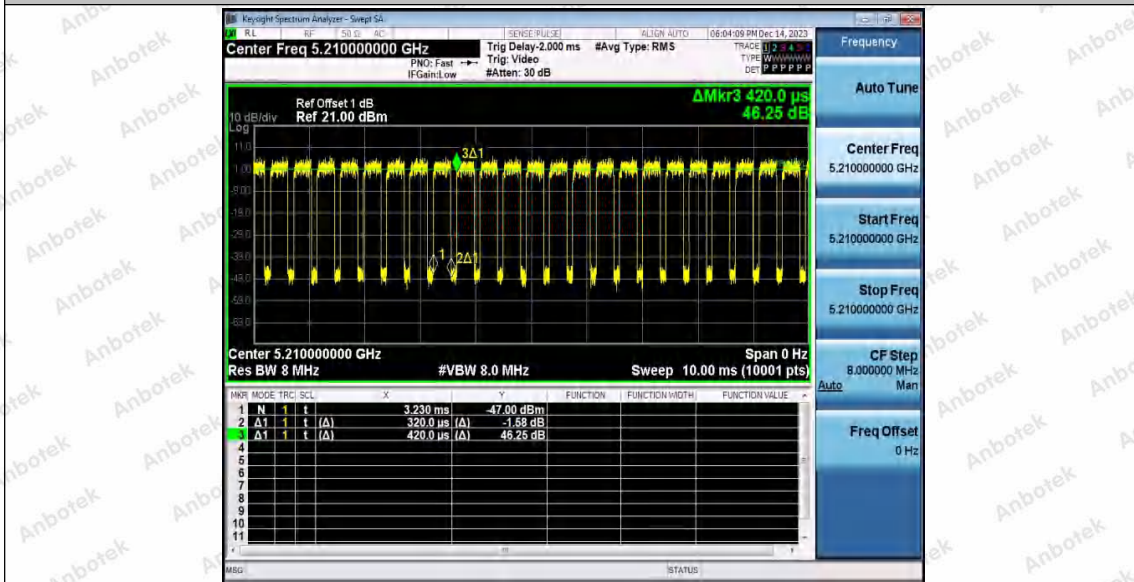

Hotline 400-003-0500  
 www.anbotek.com.cn

11AC80SISO\_Ant2\_5210

11AC80SISO\_Ant1\_5775