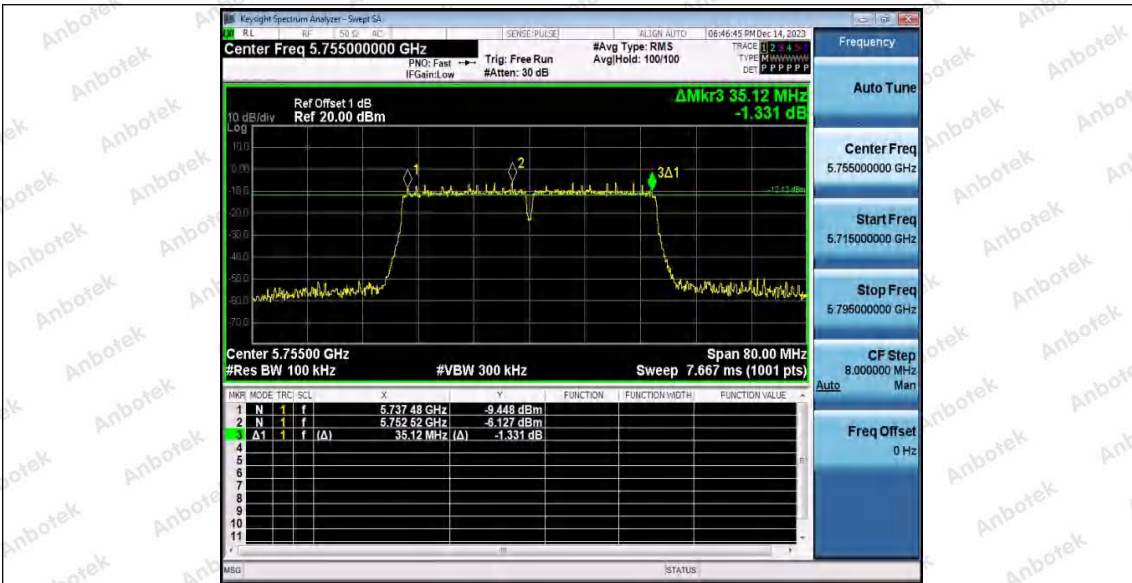

11AC40SISO_Ant2_5755