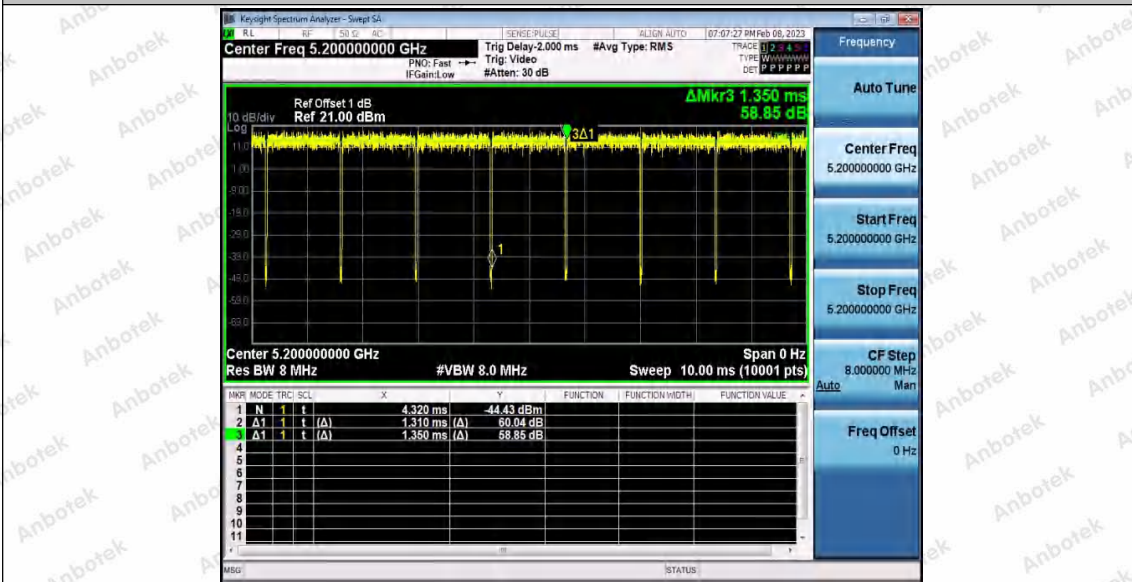

11A_Ant1_5240