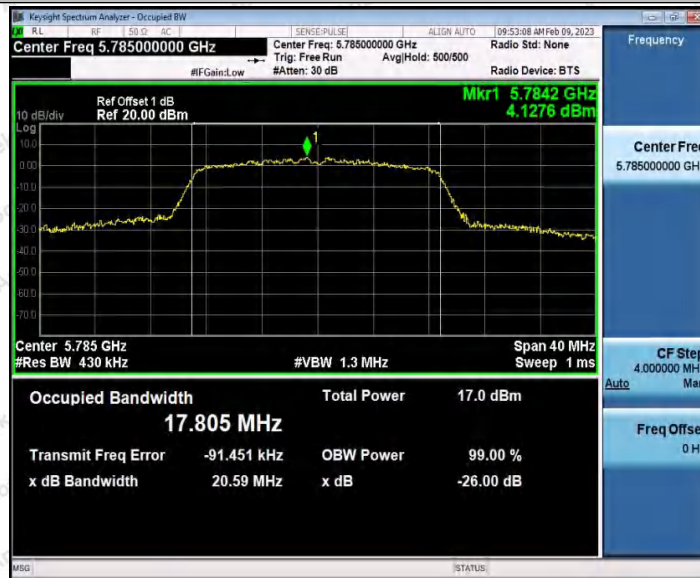

11A_Ant2_5785