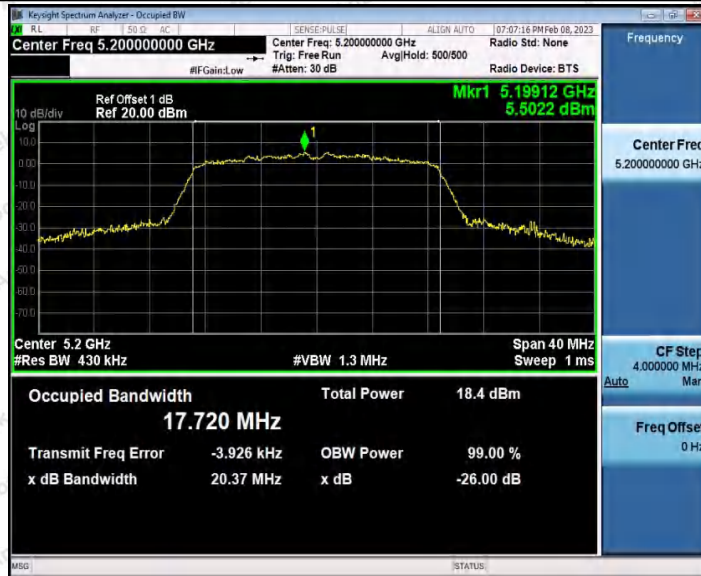

11A_Ant1_5240