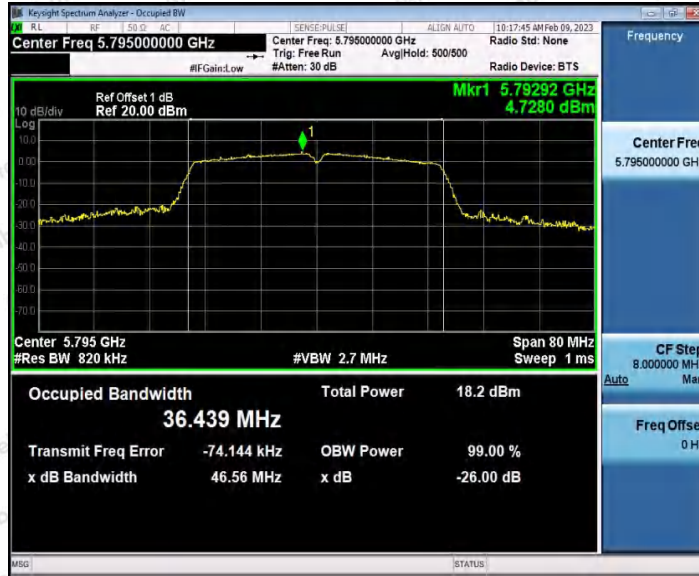

11AC40SISO_Ant1_5795