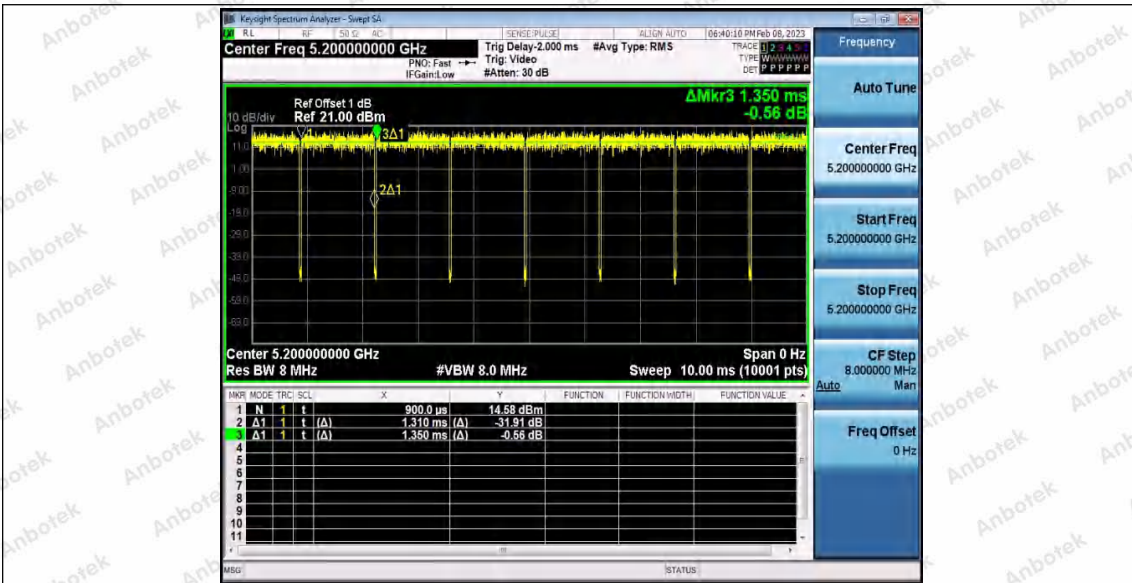

11A_Ant2_5200