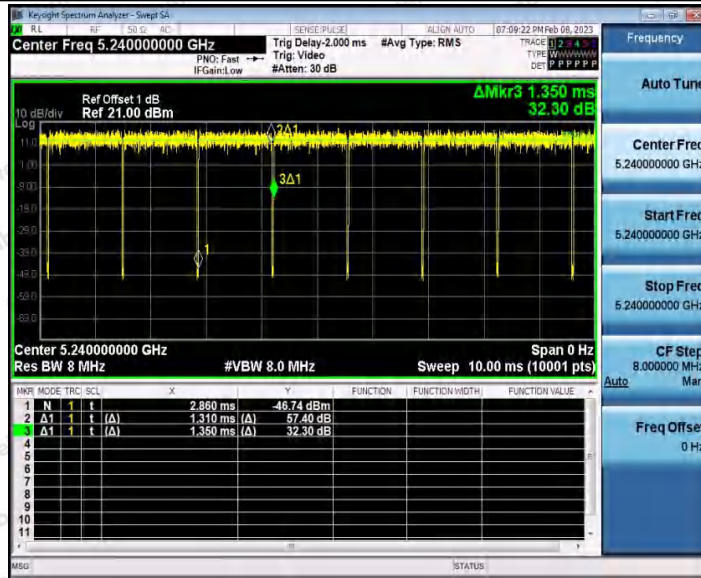

11A_Ant2_5240