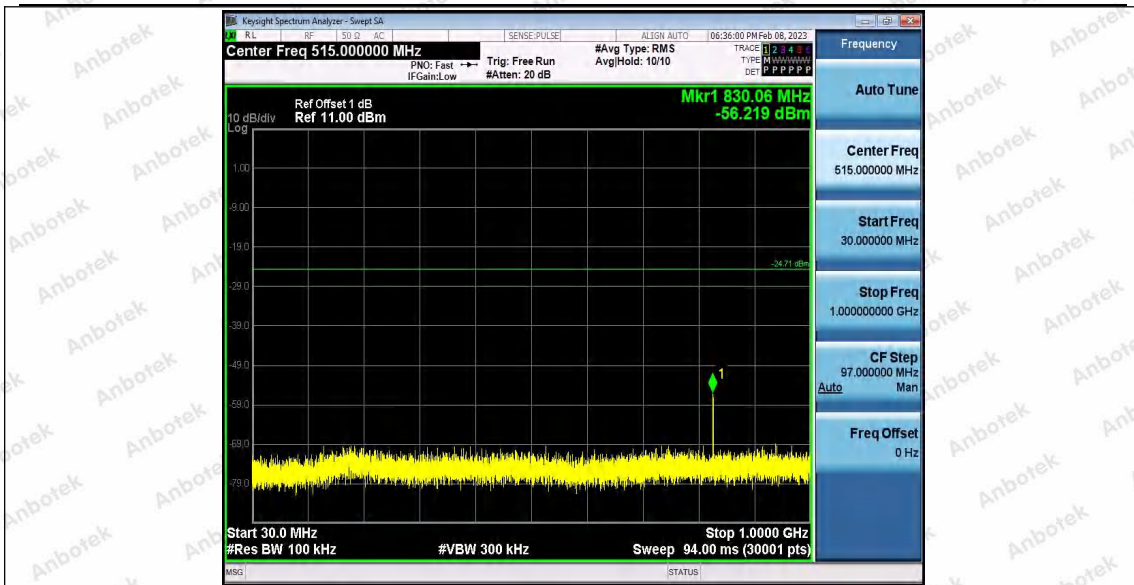

11N40_Ant2_2452_1000~26500