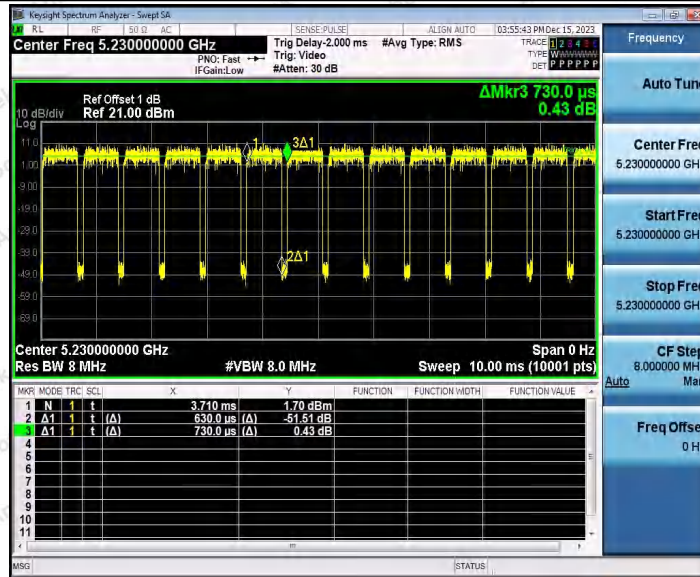

Hotline: 400-003-0500  
 www.anbotek.com.cn

11N40SISO\_Ant2\_5190

11N40SISO\_Ant1\_5230

11N40SISO\_Ant2\_5230