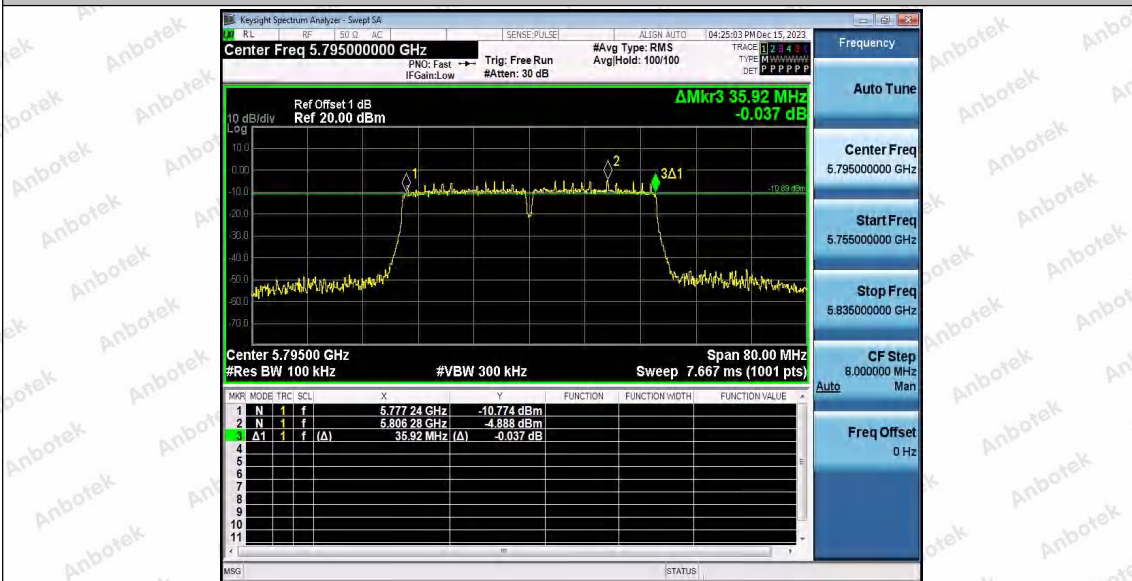

Hotline 400-003-0500  
 www.anbotek.com.cn

11N40SISO\_Ant2\_5755

11N40SISO\_Ant1\_5795