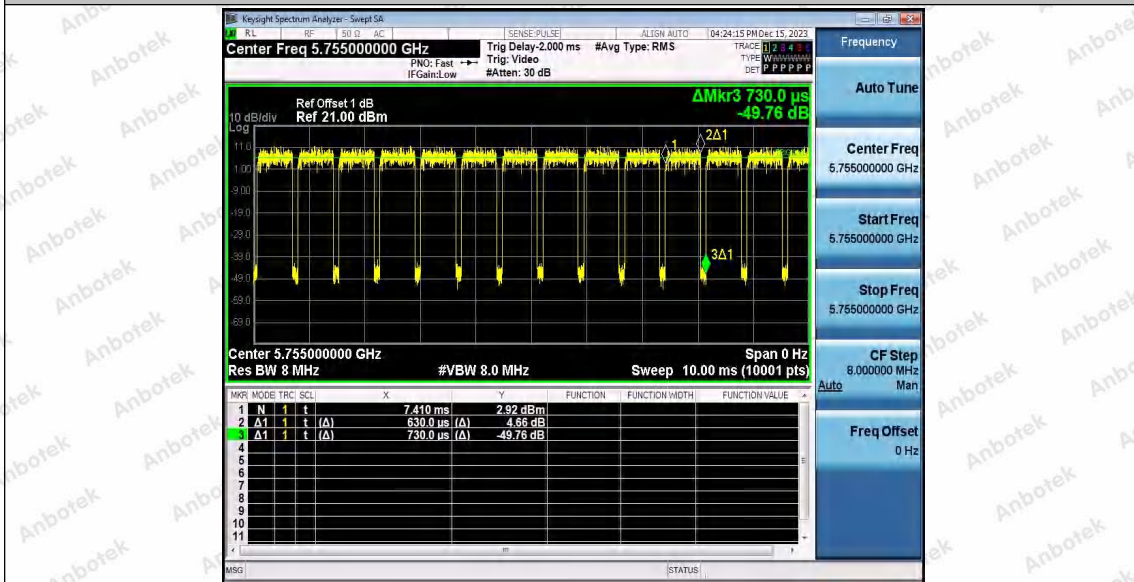

11N40SISO_Ant2_5755