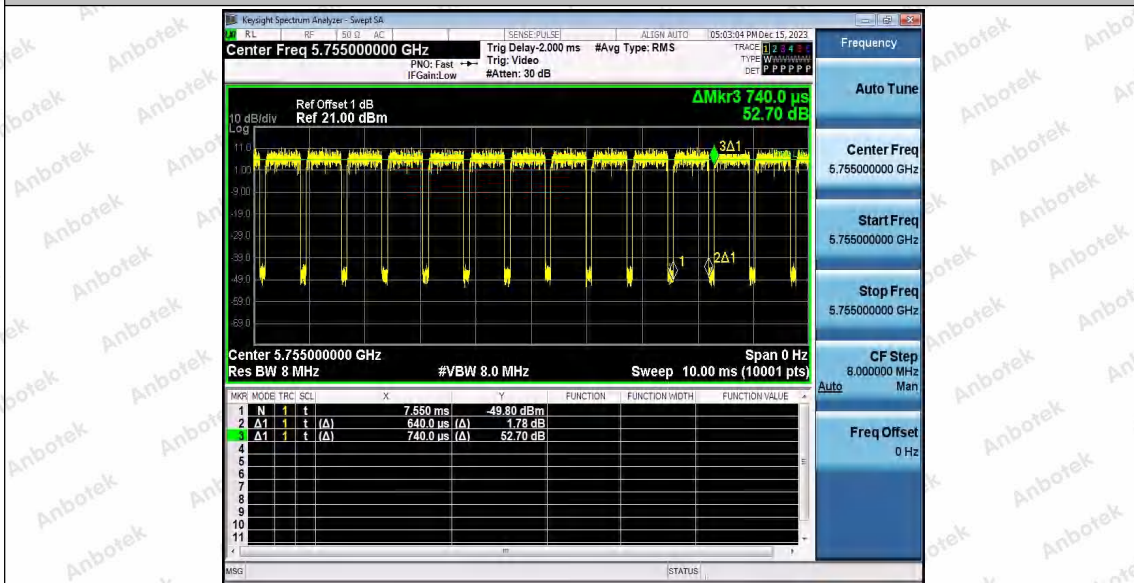

Hotline  
 400-003-0500  
 www.anbotek.com.cn

11N40SISO\_Ant1\_5755

11N40SISO\_Ant2\_5755