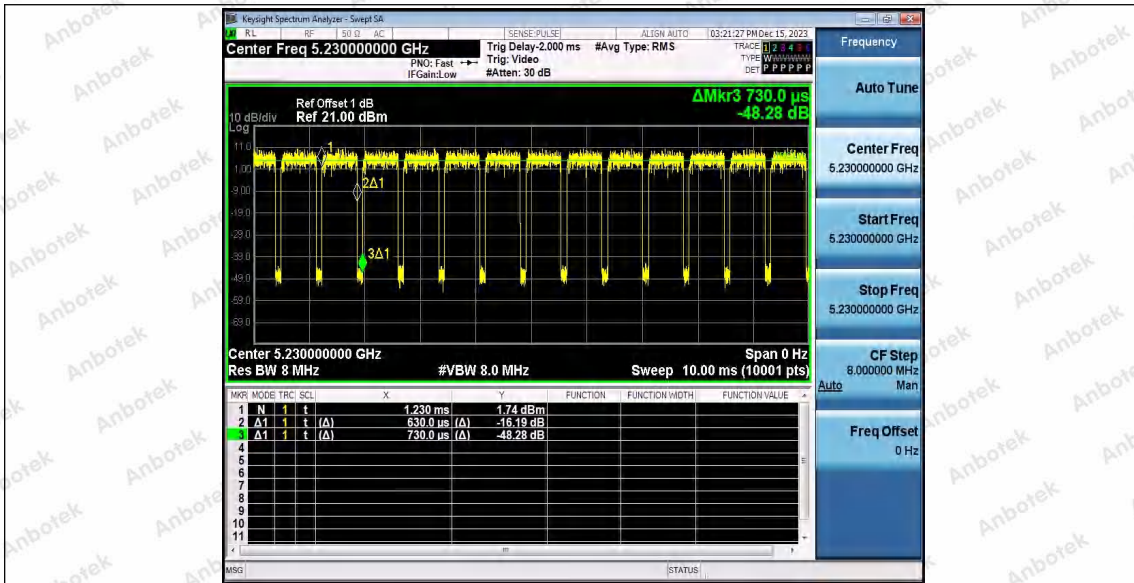

11N40SISO_Ant1_5755