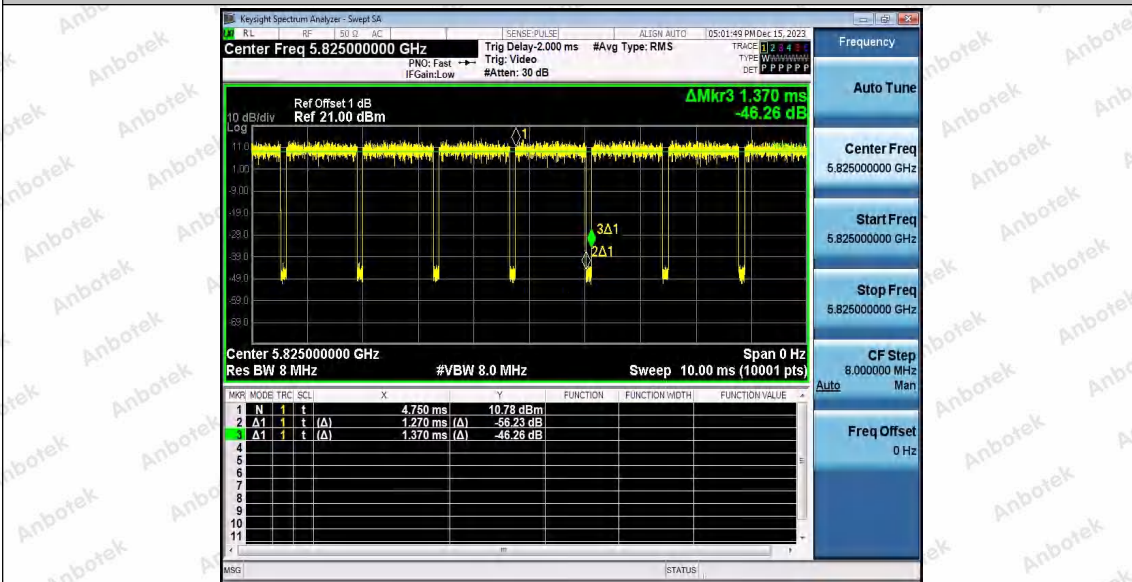

Hotline 400-003-0500  
 www.anbotek.com.cn

11N20SISO\_Ant2\_5825

11N40SISO\_Ant1\_5190