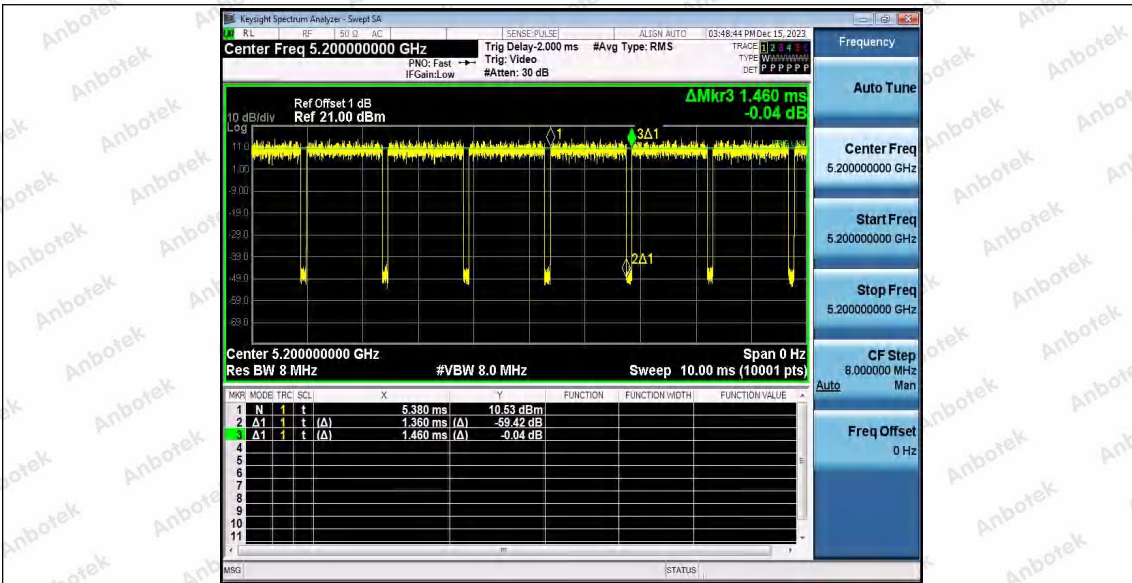

11A_Ant2_5200