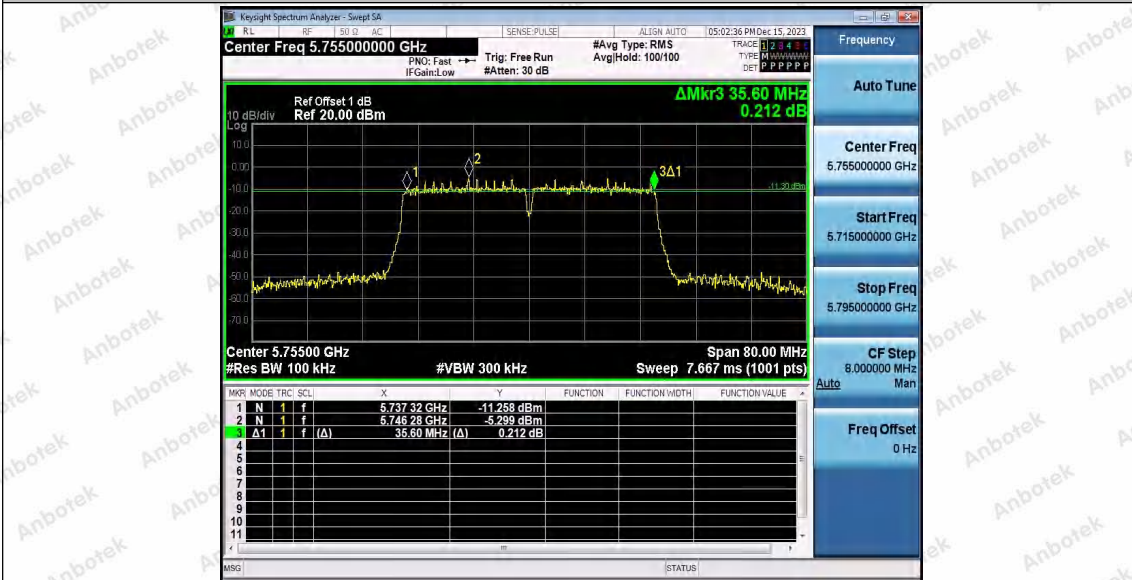

Hotline 400-003-0500  
 www.anbotek.com.cn

11N40SISO\_Ant2\_5755

11N40SISO\_Ant1\_5795