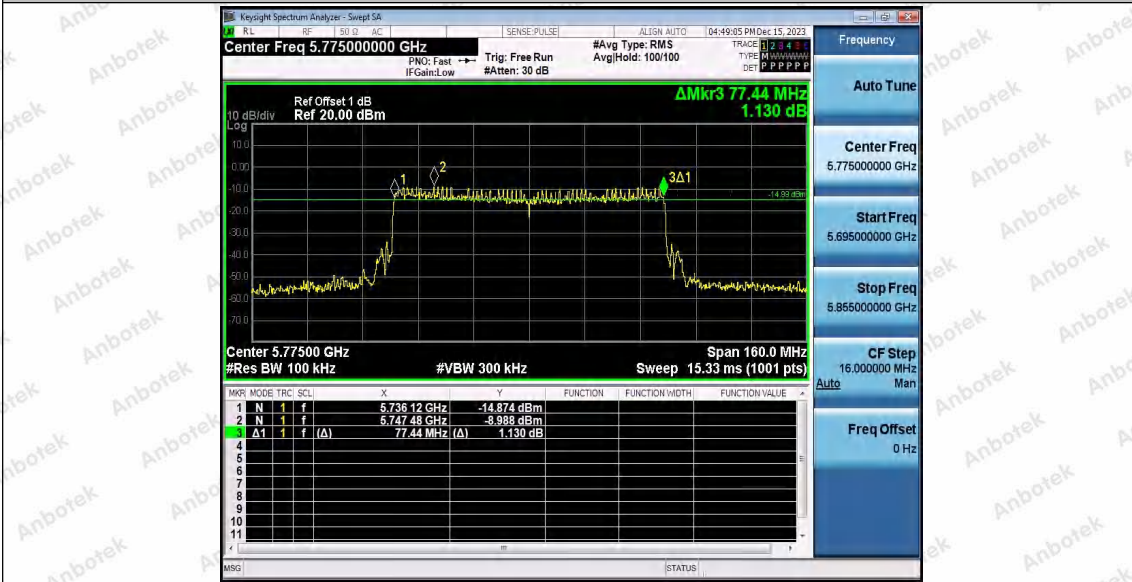

Hotline 400-003-0500  
 www.anbotek.com.cn

11AX80SISO\_Ant1\_5775

11AX80SISO\_Ant2\_5775