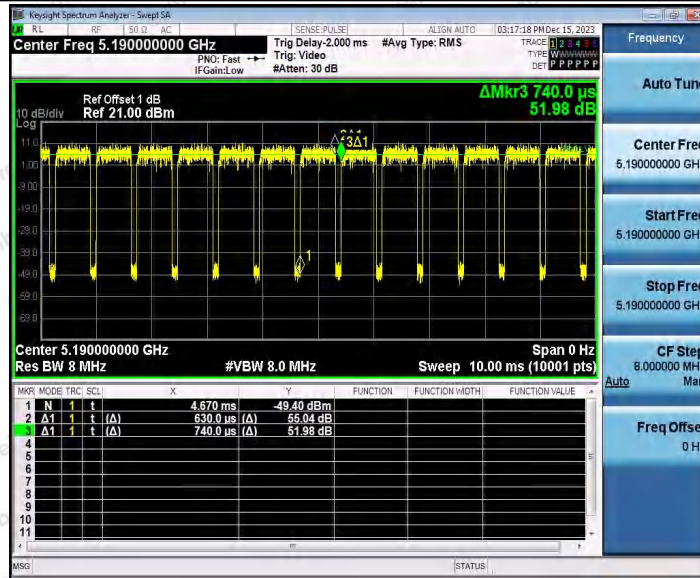

Hotline: 400-003-0500  
 www.anbotek.com.cn

11N40SISO\_Ant2\_5190

11N40SISO\_Ant1\_5230

11N40SISO\_Ant2\_5230