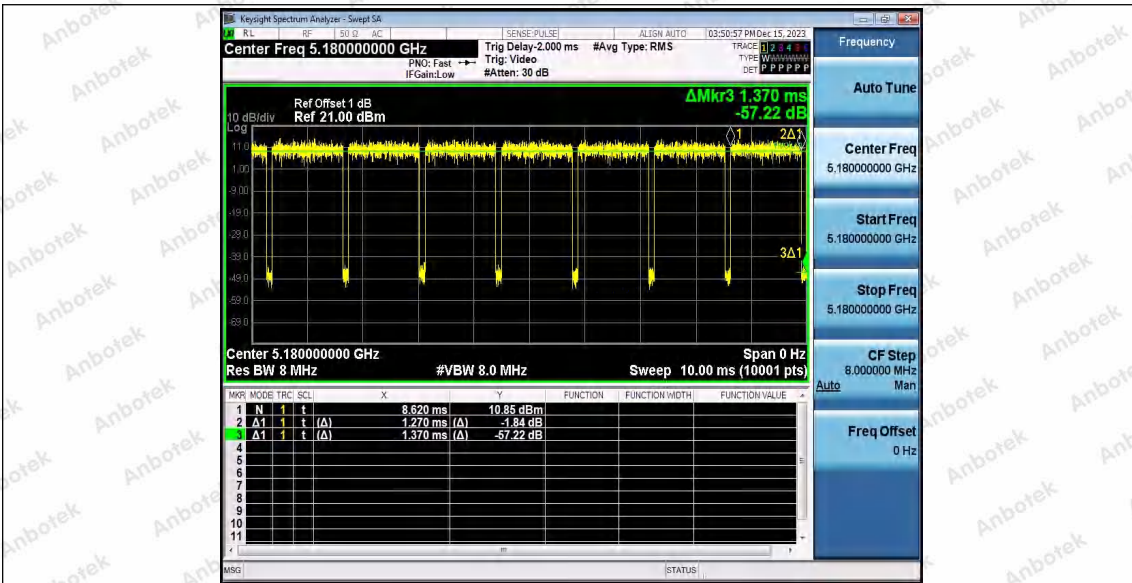

Hotline 400-003-0500  
www.anbotek.com.cn

11N20SISO\_Ant2\_5180

11N20SISO\_Ant1\_5200