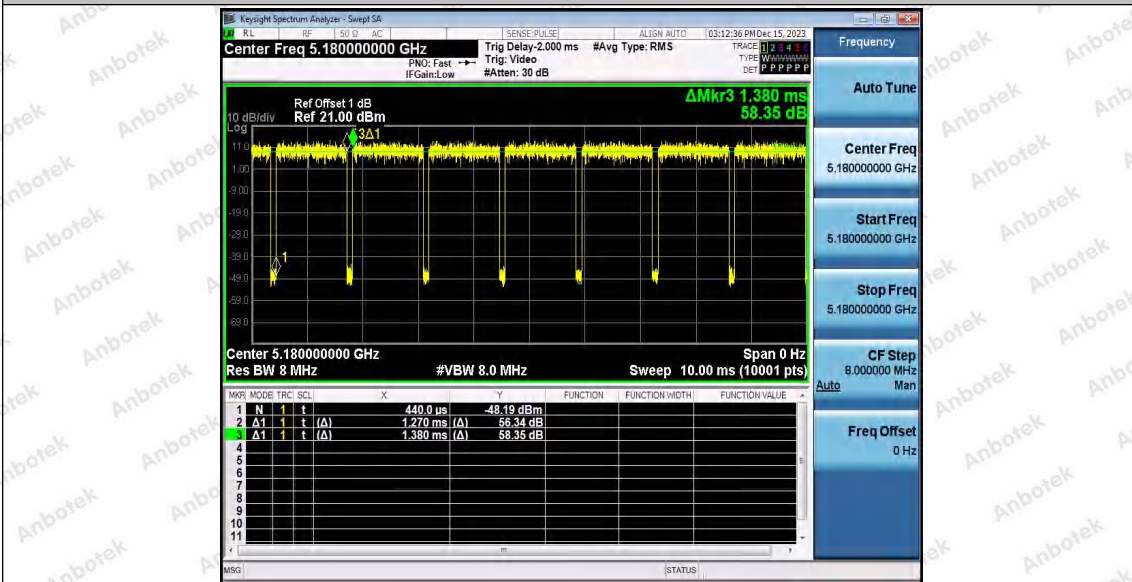

Hotline 400-003-0500  
www.anbotek.com.cn

11N20SISO\_Ant2\_5180

11N20SISO\_Ant1\_5200