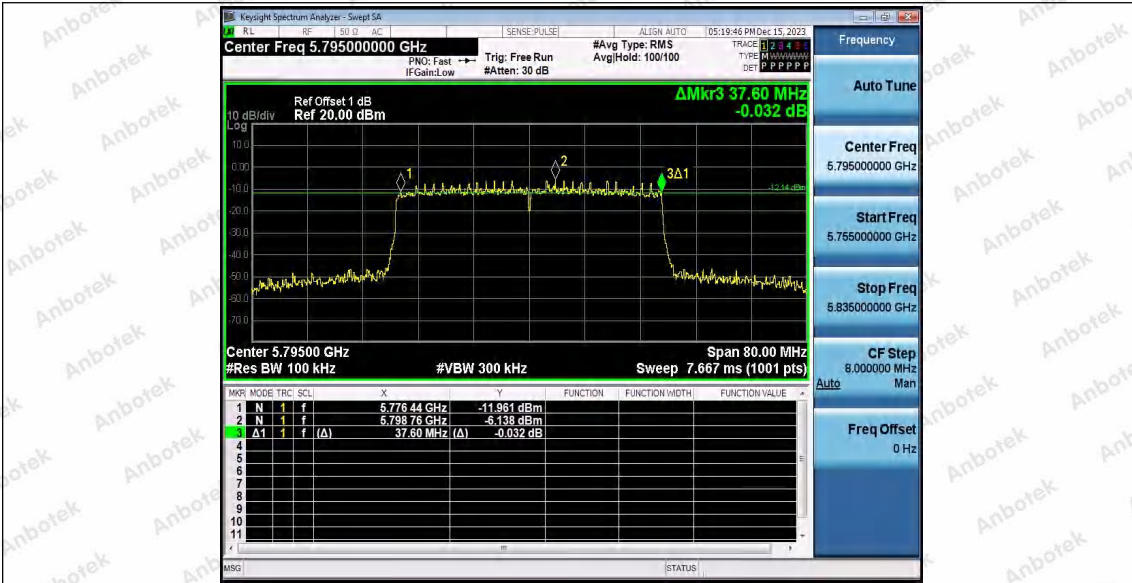

Hotline 400-003-0500  
 www.anbotek.com.cn

11AX80SISO\_Ant1\_5775

11AX80SISO\_Ant2\_5775