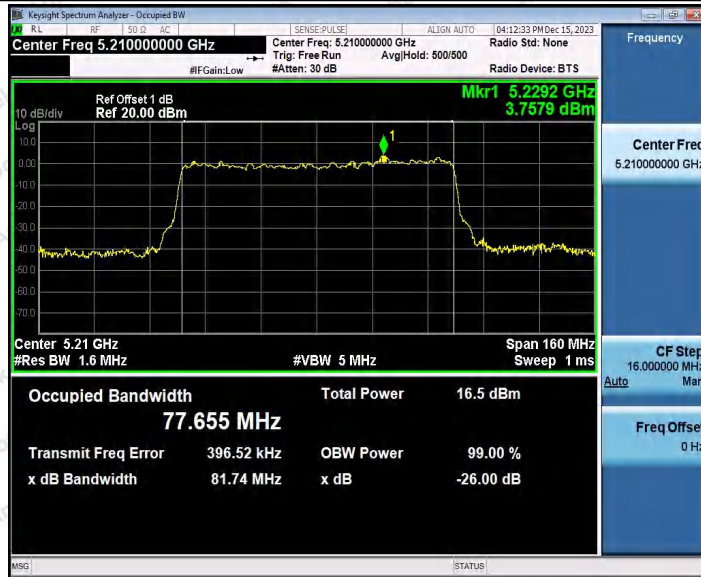

### 11AX80SISO\_Ant1\_5210