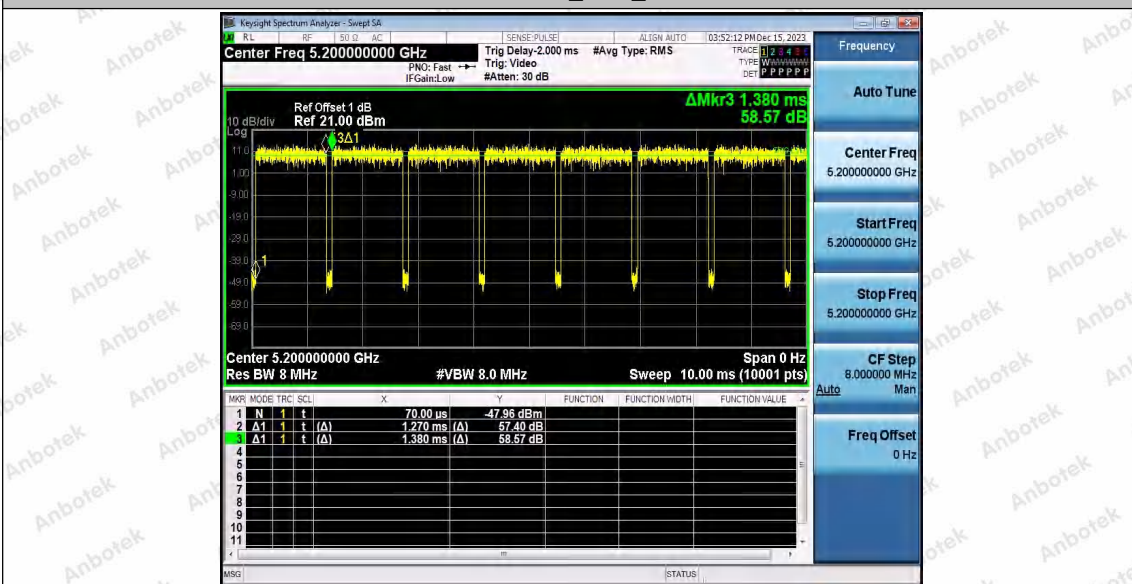

Hotline 400-003-0500  
www.anbotek.com.cn

11N20SISO\_Ant2\_5180

11N20SISO\_Ant1\_5200