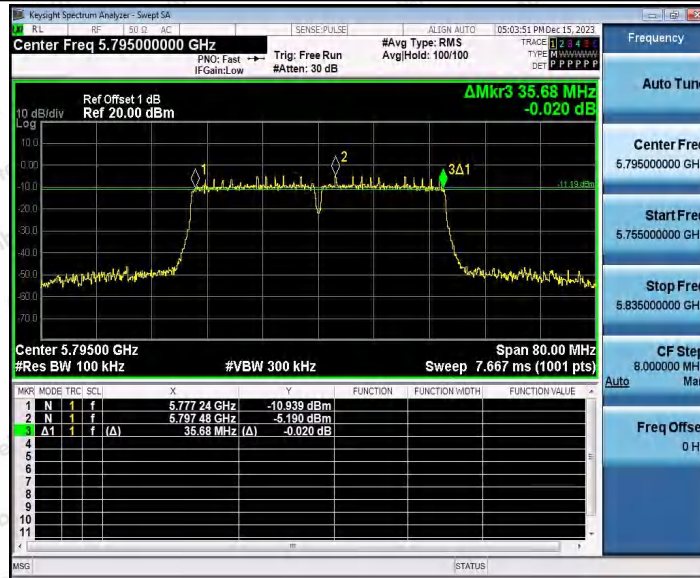

11N40SISO_Ant2_5795

11AC20SISO_Ant1_5745