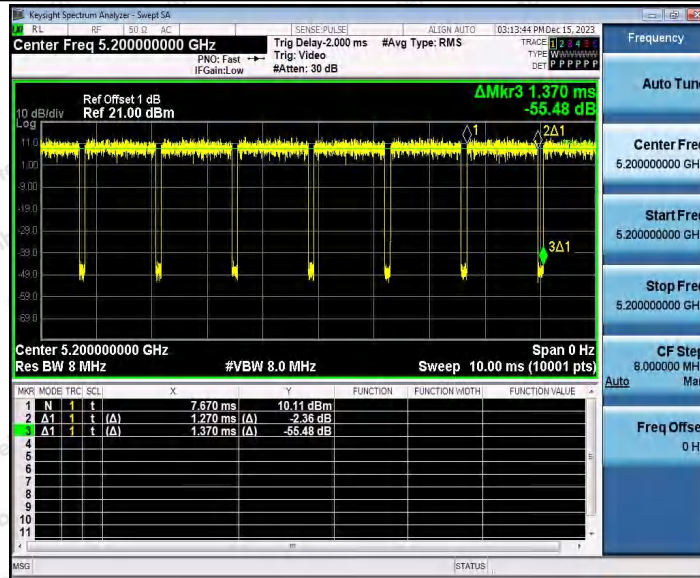

11N20SISO_Ant2_5200

11N20SISO_Ant1_5240