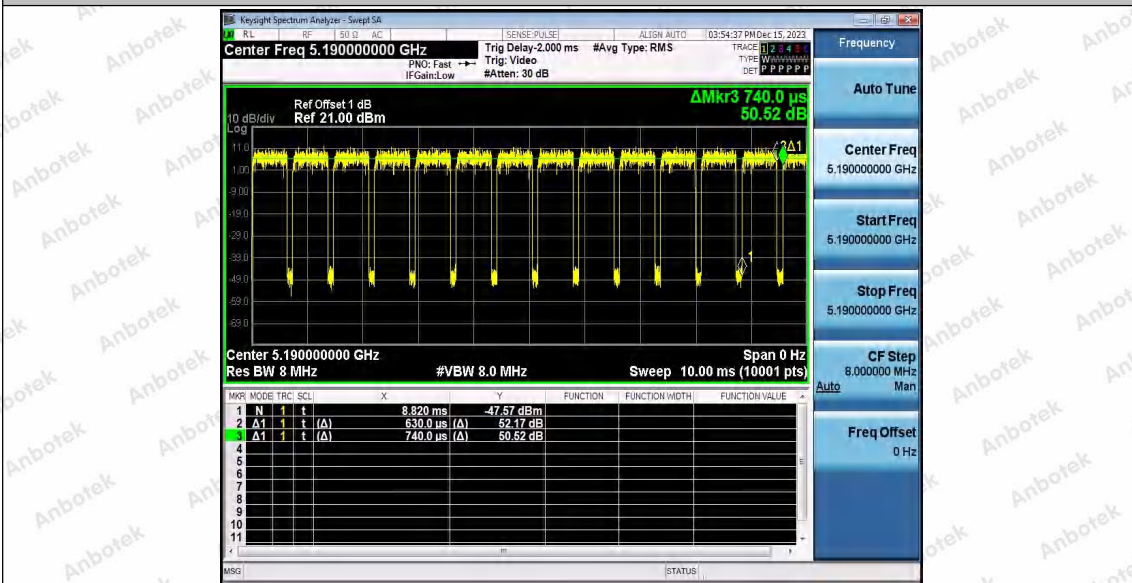

Hotline 400-003-0500  
 www.anbotek.com.cn

11N20SISO\_Ant2\_5825

11N40SISO\_Ant1\_5190