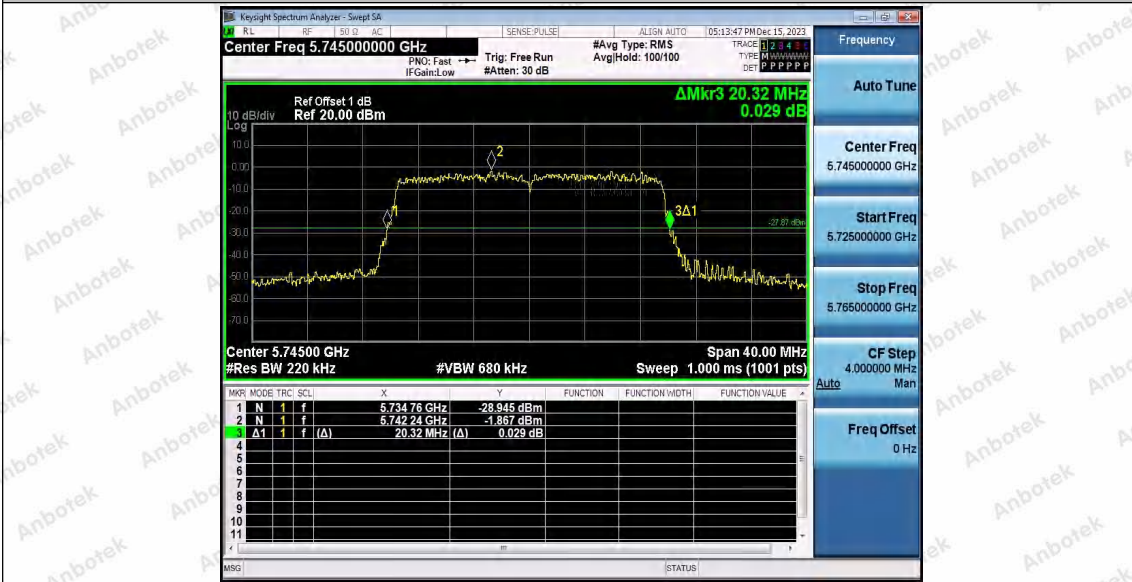

11AX20SISO_Ant1_5785