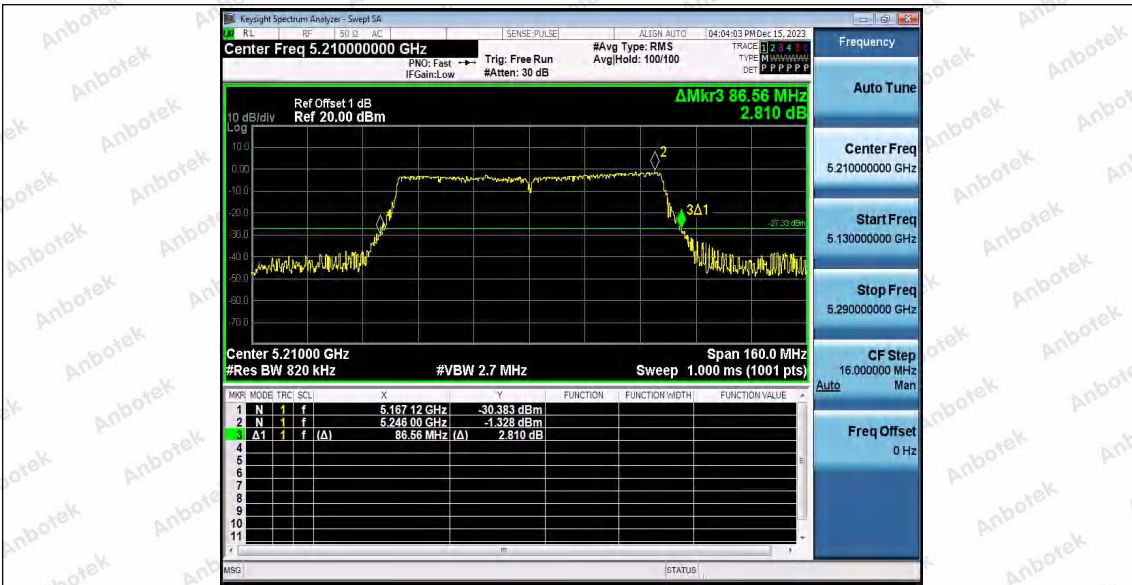

Hotline  
400-003-0500  
www.anbotek.com.cn

11AC80SISO\_Ant2\_5210

11AC80SISO\_Ant1\_5775