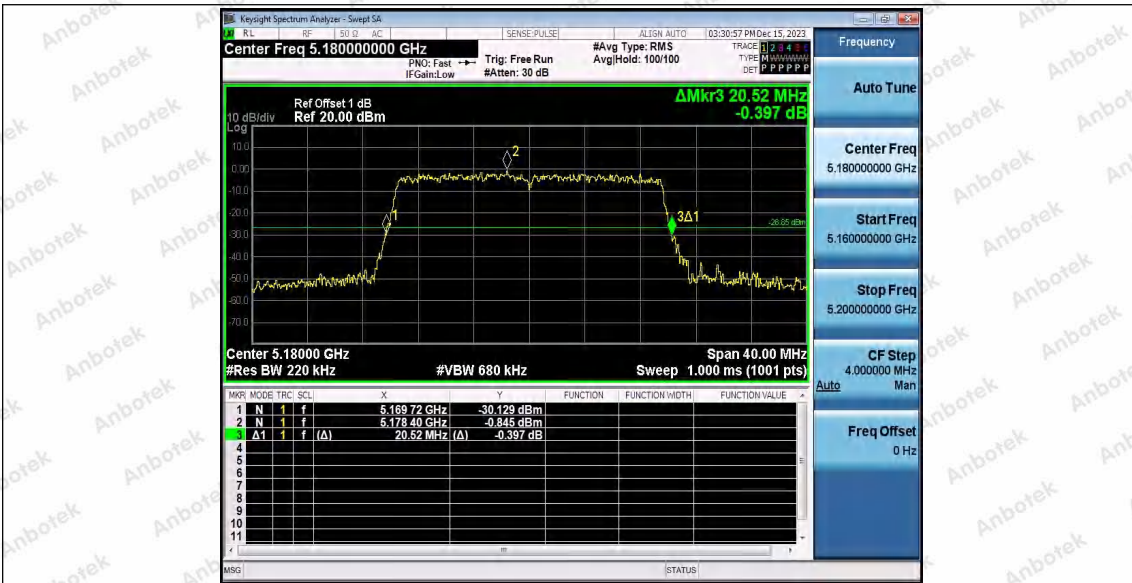

11AX20SISO_Ant1_5200