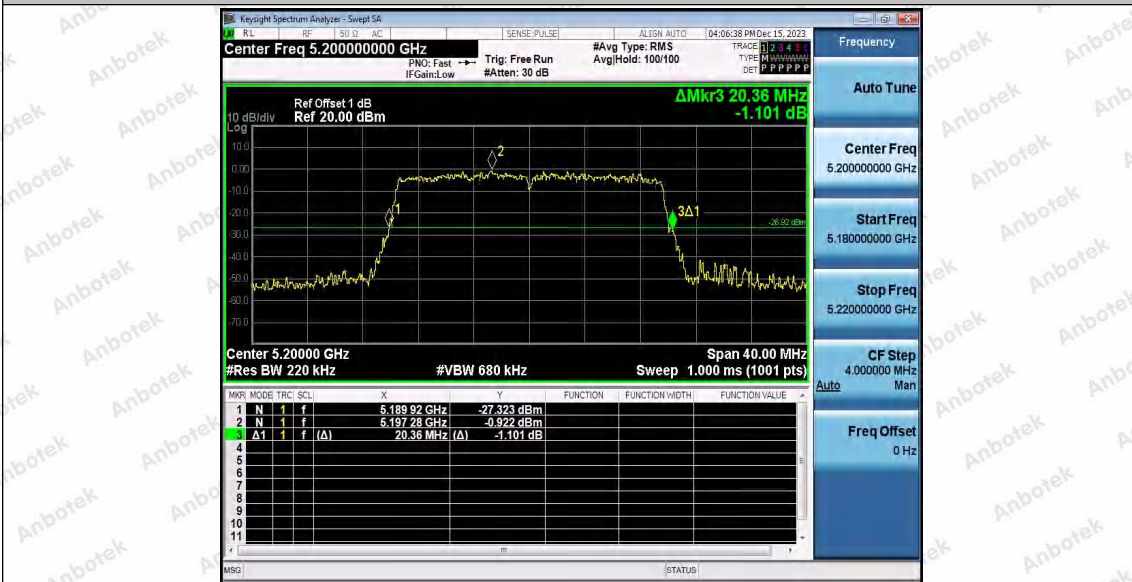

11AX20SISO_Ant2_5200