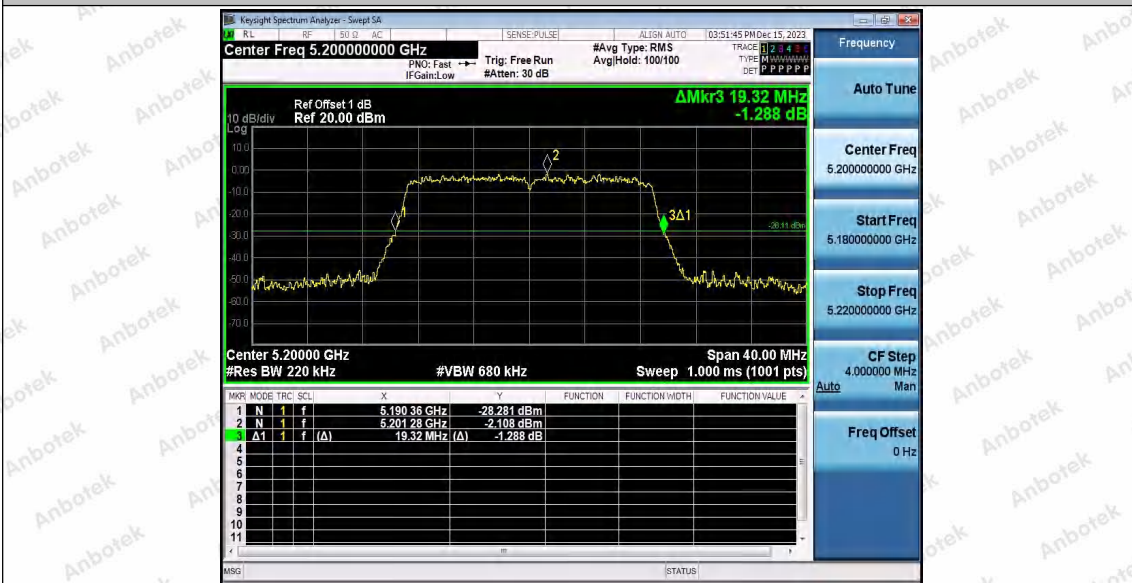

Hotline 400-003-0500  
www.anbotek.com.cn

11N20SISO\_Ant2\_5180

11N20SISO\_Ant1\_5200