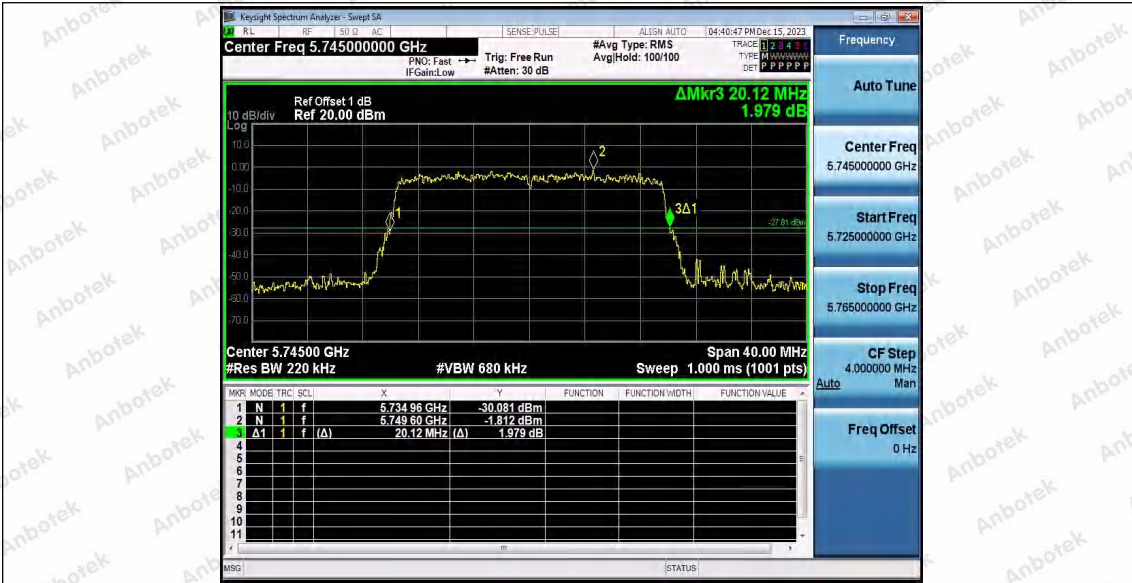

11AX20SISO_Ant2_5745