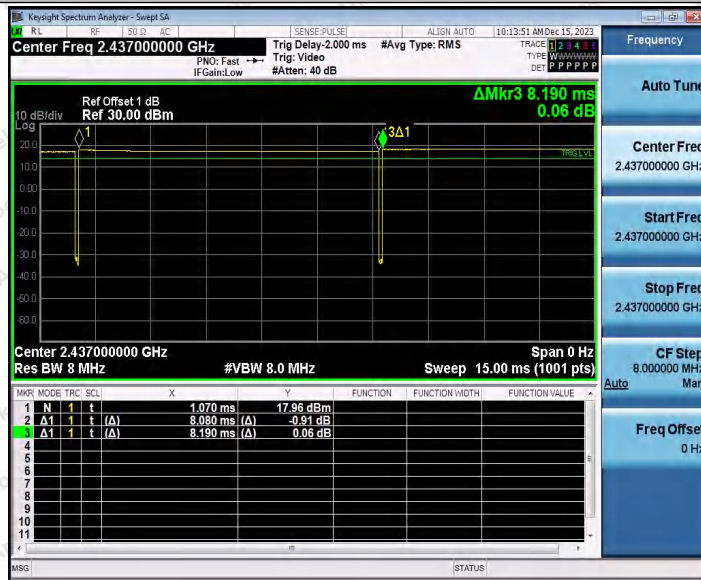

11B_Ant2_2437