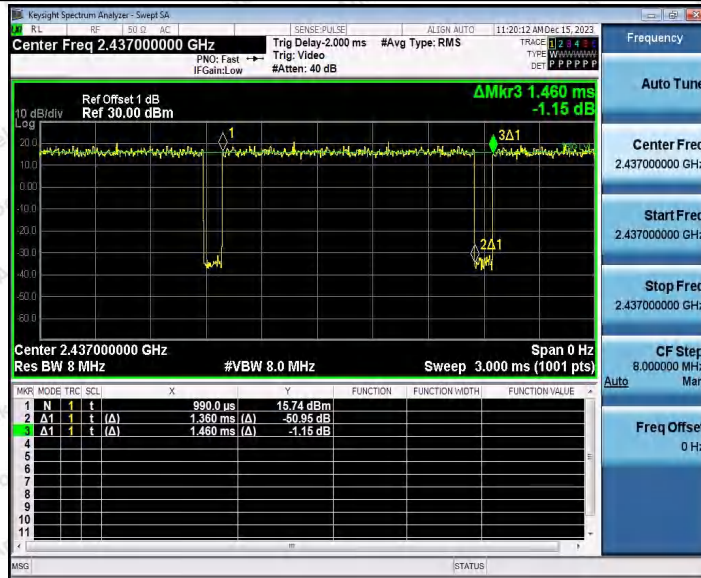

11G_Ant1_2437