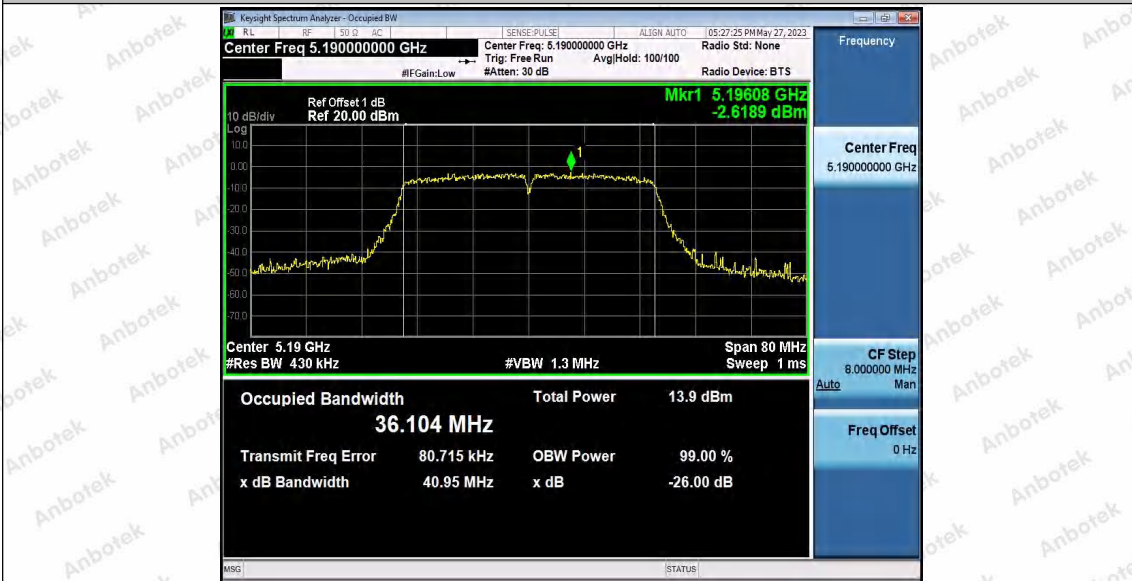

Hotline: 400-003-0500  
 www.anbotek.com.cn

11N20SISO\_Ant2\_5825

11N40SISO\_Ant1\_5190