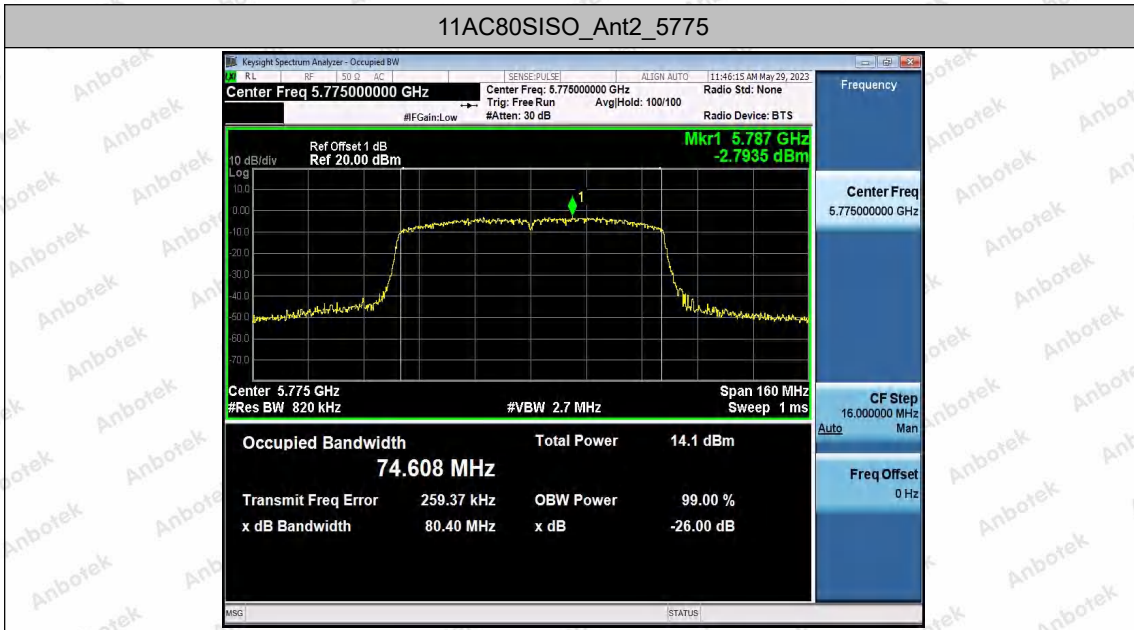

Shenzhen Anbotek Compliance Laboratory Limited

Address: 1/F., Building D, Sogood Science and Technology Park, Sanwei Community, Hangcheng Street, Bao'an District, Shenzhen, Guangdong, China.
Tel: (86) 0755-26066440 Fax: (86) 0755-26014772 Email: service@anbotek.com

Hotline 400-003-0500
www.anbotek.com.cn