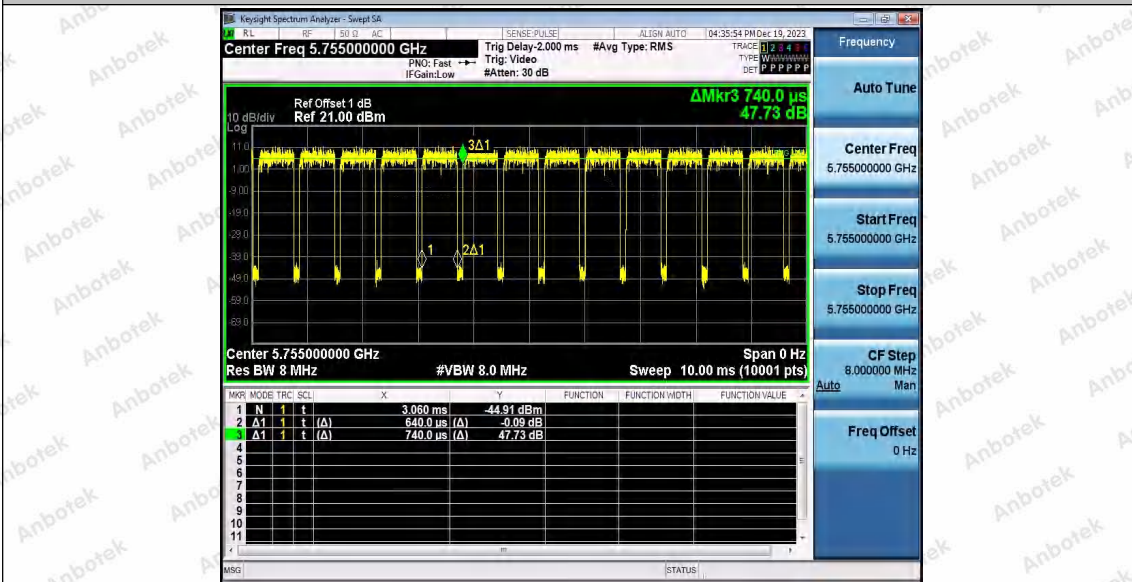

Hotline 400-003-0500  
www.anbotek.com.cn

11N40SISO\_Ant1\_5755

11N40SISO\_Ant2\_5755