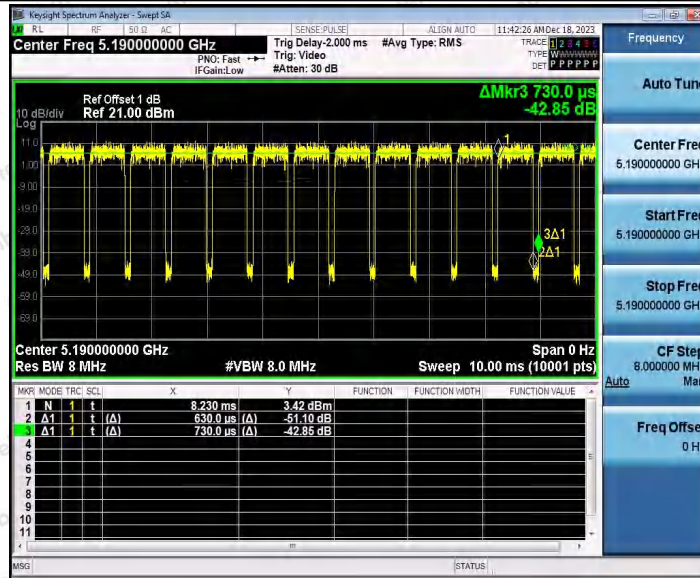

11N40SISO_Ant1_5230