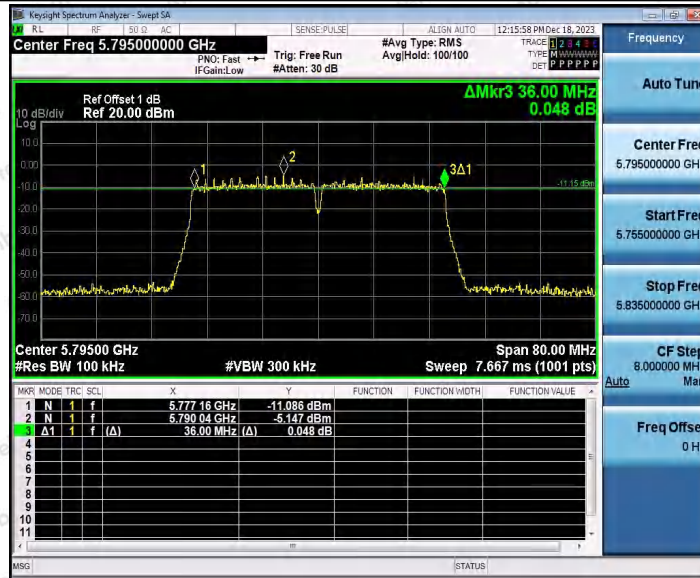

11N40SISO_Ant2_5795