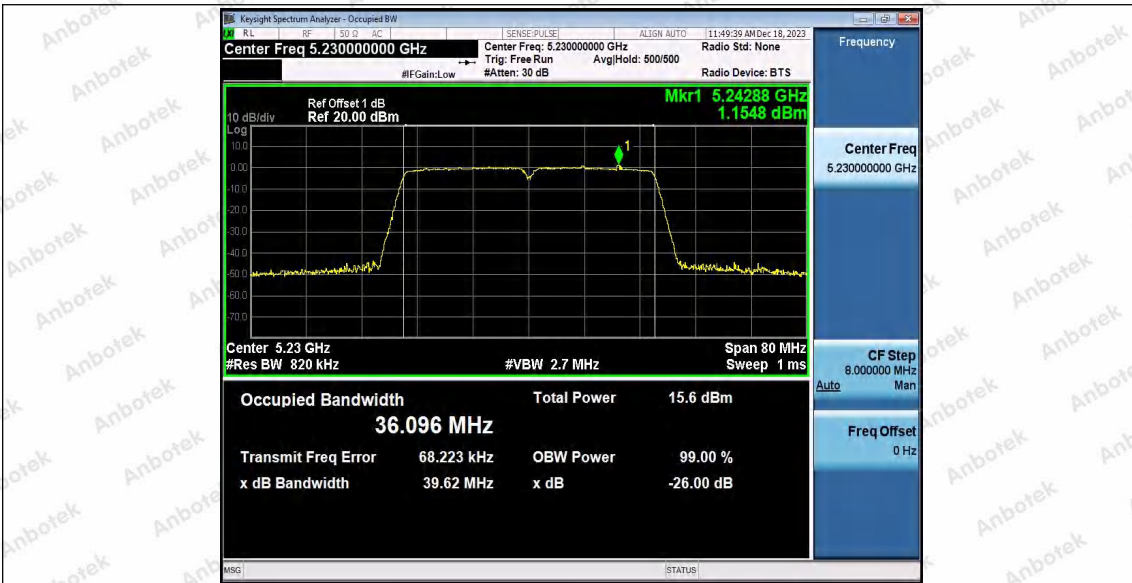

11AC40SISO_Ant1_5755