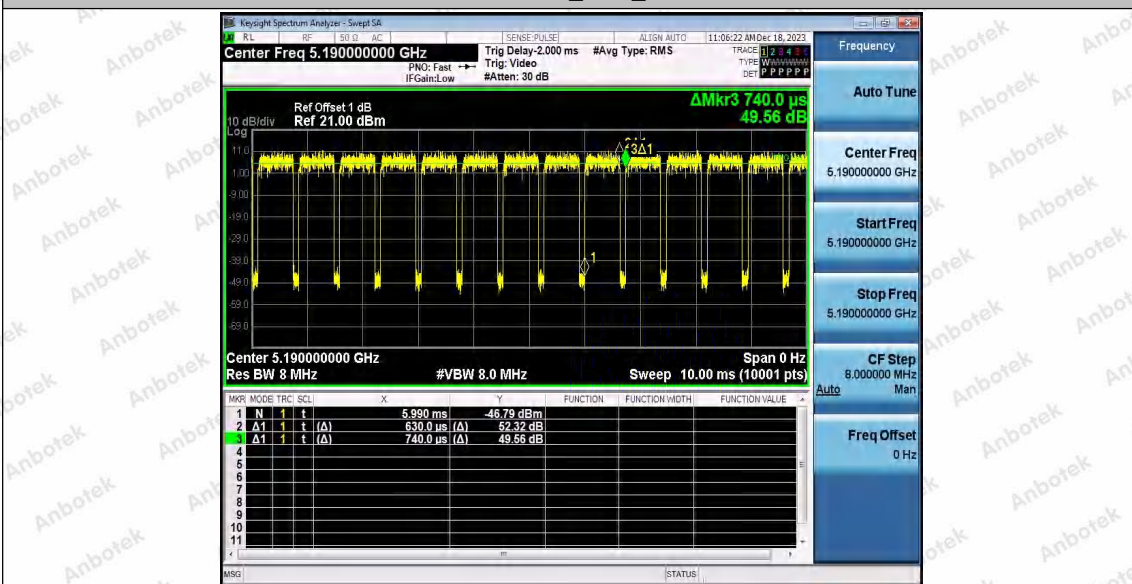

Hotline 400-003-0500  
 www.anbotek.com.cn

11N20SISO\_Ant2\_5825

11N40SISO\_Ant1\_5190