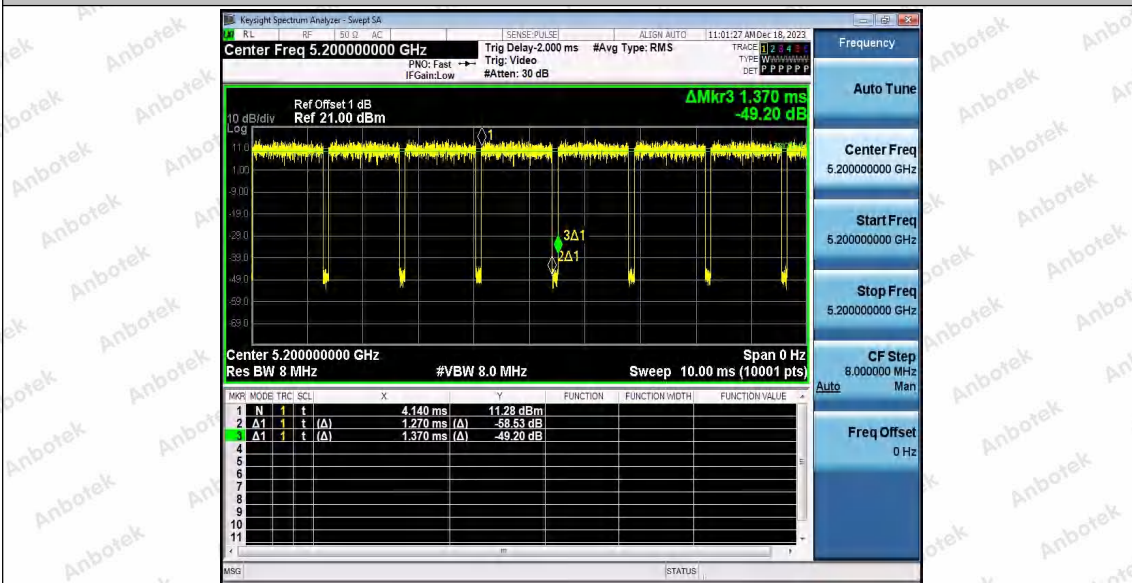

Hotline  
400-003-0500  
www.anbotek.com.cn

11N20SISO\_Ant2\_5180

11N20SISO\_Ant1\_5200