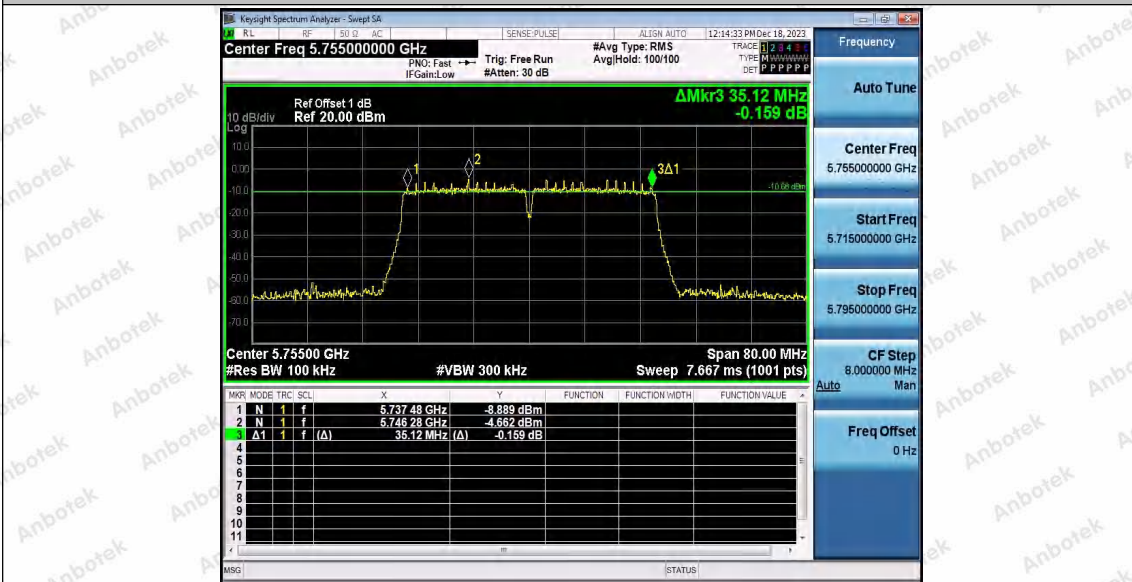

Hotline 400-003-0500  
 www.anbotek.com.cn

11N40SISO\_Ant2\_5755

11N40SISO\_Ant1\_5795