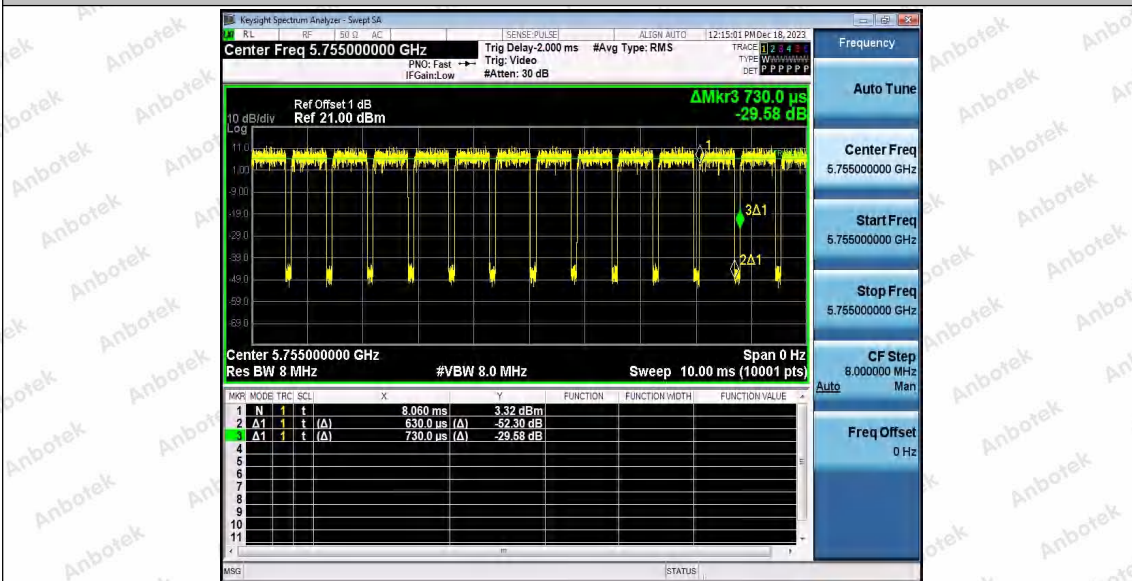

Hotline 400-003-0500  
www.anbotek.com.cn

11N40SISO\_Ant1\_5755

11N40SISO\_Ant2\_5755