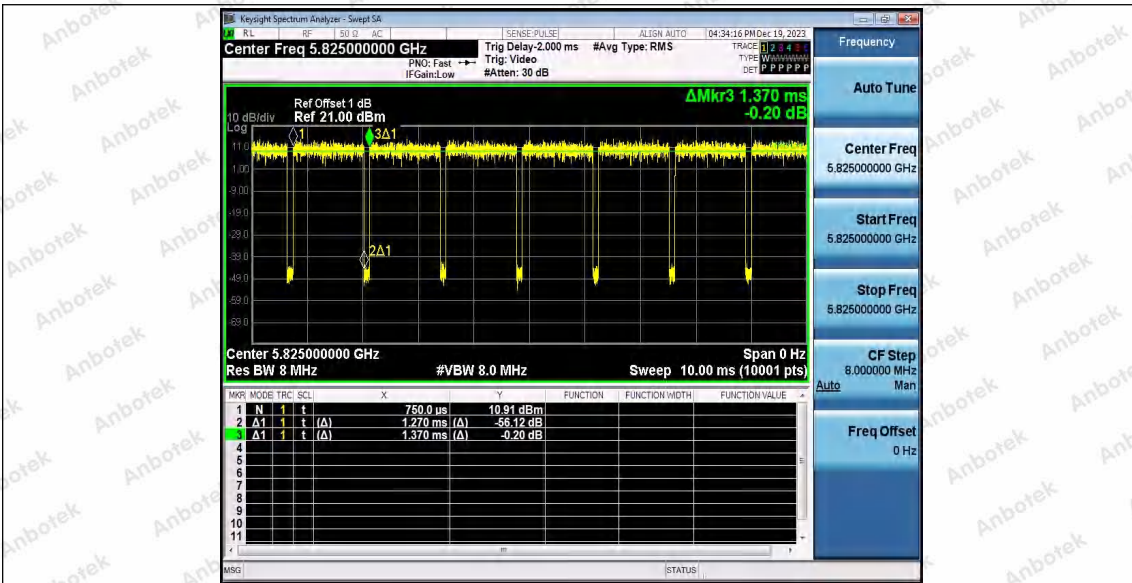

Hotline 400-003-0500  
 www.anbotek.com.cn

11N20SISO\_Ant2\_5825

11N40SISO\_Ant1\_5190