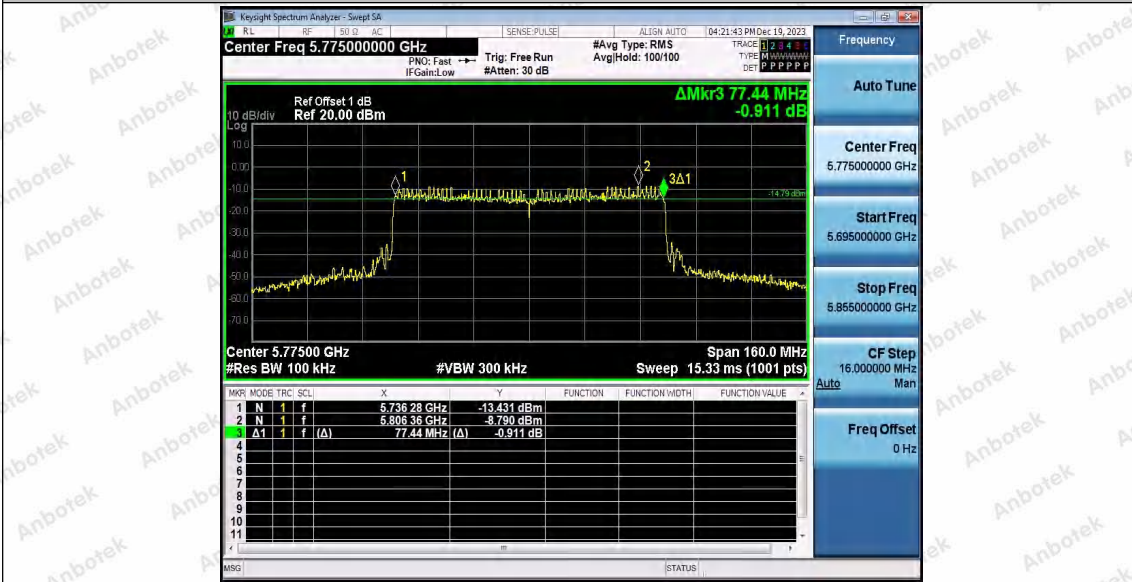

Hotline 400-003-0500  
 www.anbotek.com.cn

11AX80SISO\_Ant1\_5775

11AX80SISO\_Ant2\_5775