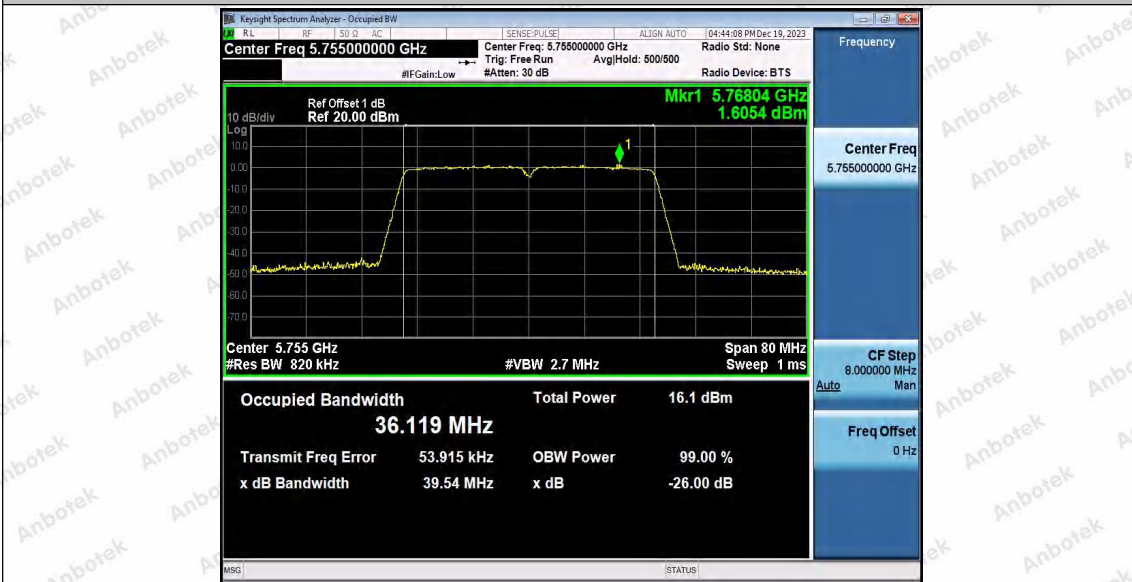

11AC40SISO_Ant2_5755