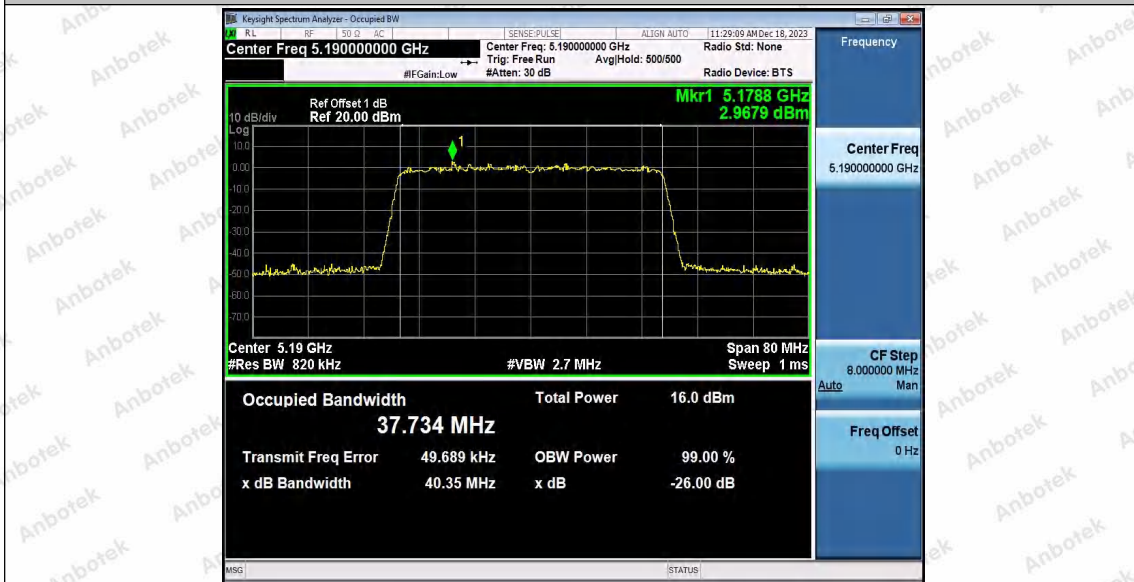

11AX40SISO_Ant2_5190