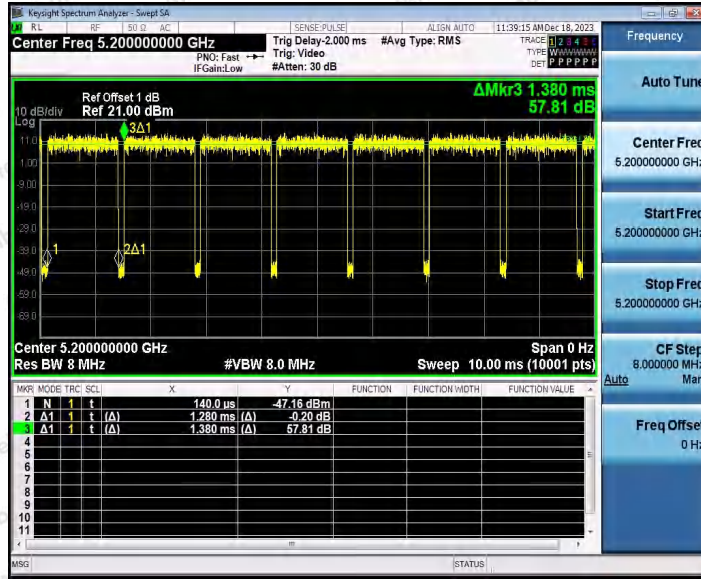

11N20SISO_Ant1_5240