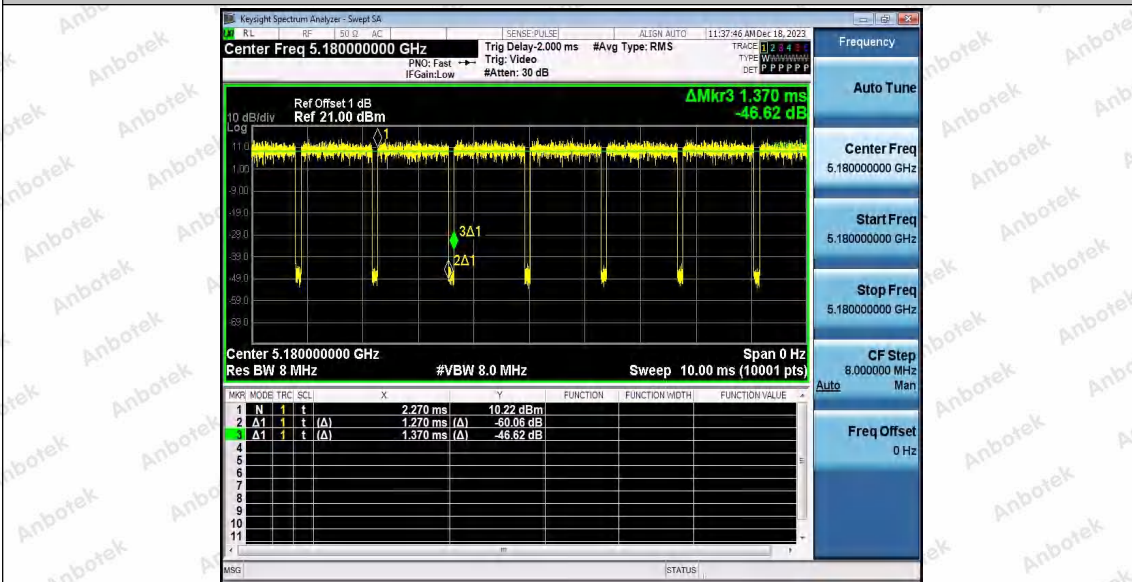

Hotline  
400-003-0500  
www.anbotek.com.cn

11N20SISO\_Ant2\_5180

11N20SISO\_Ant1\_5200