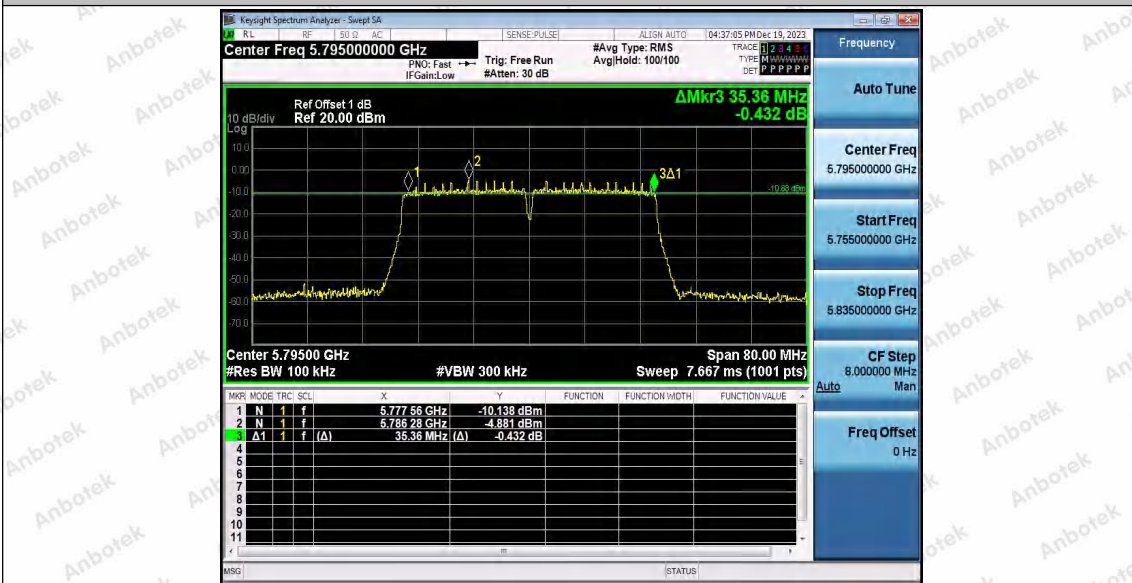

Hotline 400-003-0500  
 www.anbotek.com.cn

11N40SISO\_Ant2\_5755

11N40SISO\_Ant1\_5795