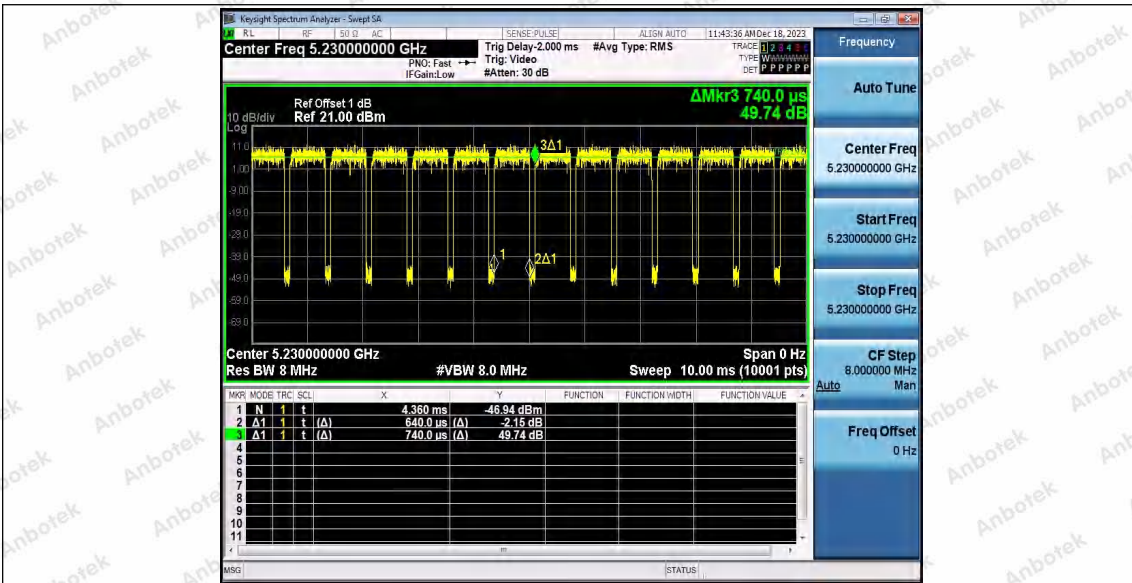

Hotline 400-003-0500  
www.anbotek.com.cn

11N40SISO\_Ant1\_5755

11N40SISO\_Ant2\_5755