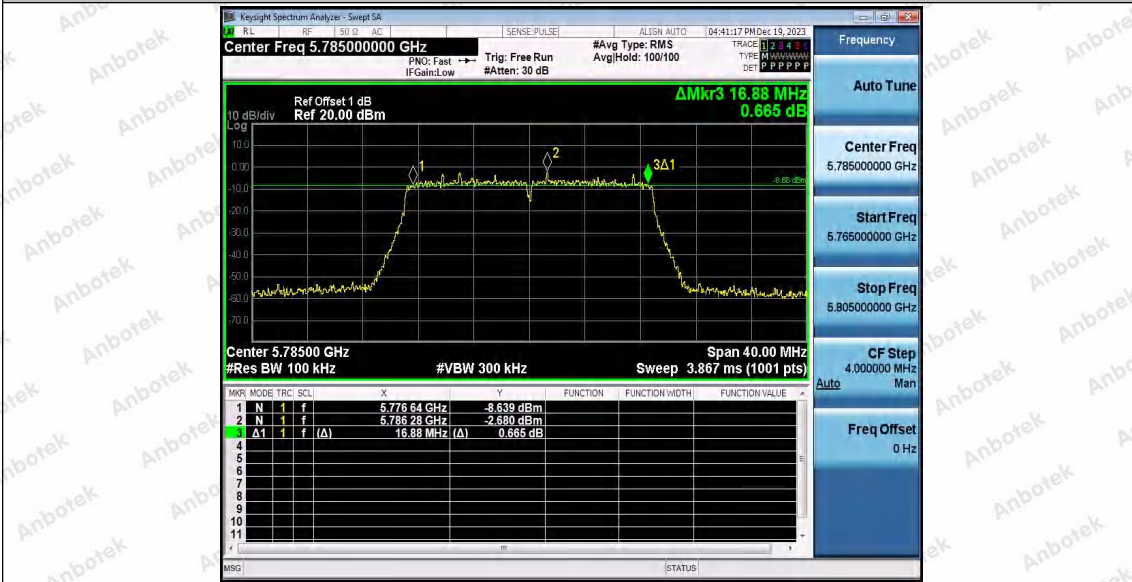

11AC20SISO_Ant2_5785