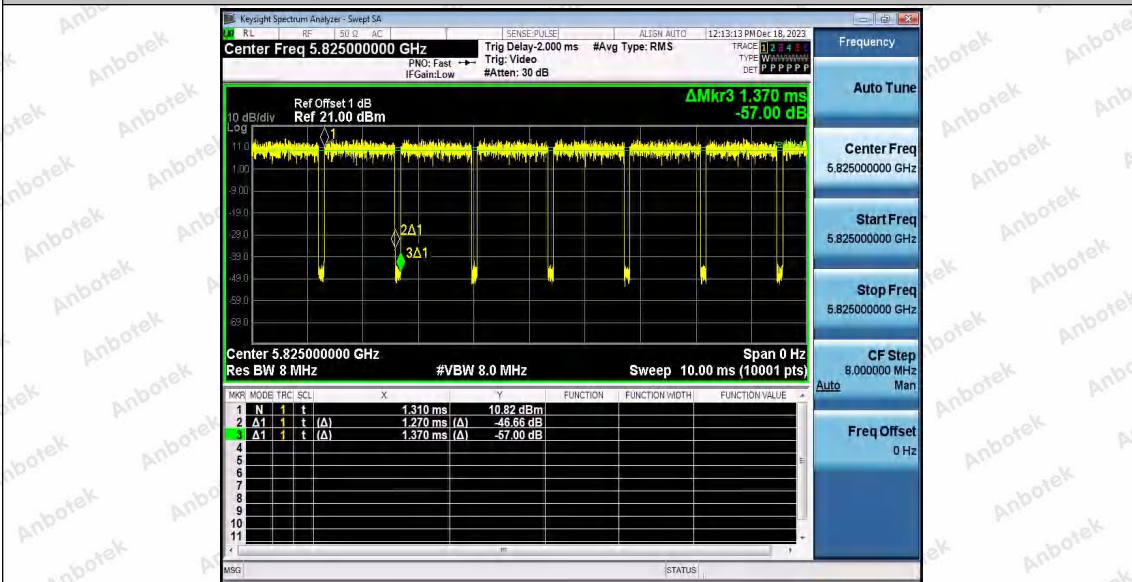

Hotline 400-003-0500  
 www.anbotek.com.cn

11N20SISO\_Ant2\_5825

11N40SISO\_Ant1\_5190