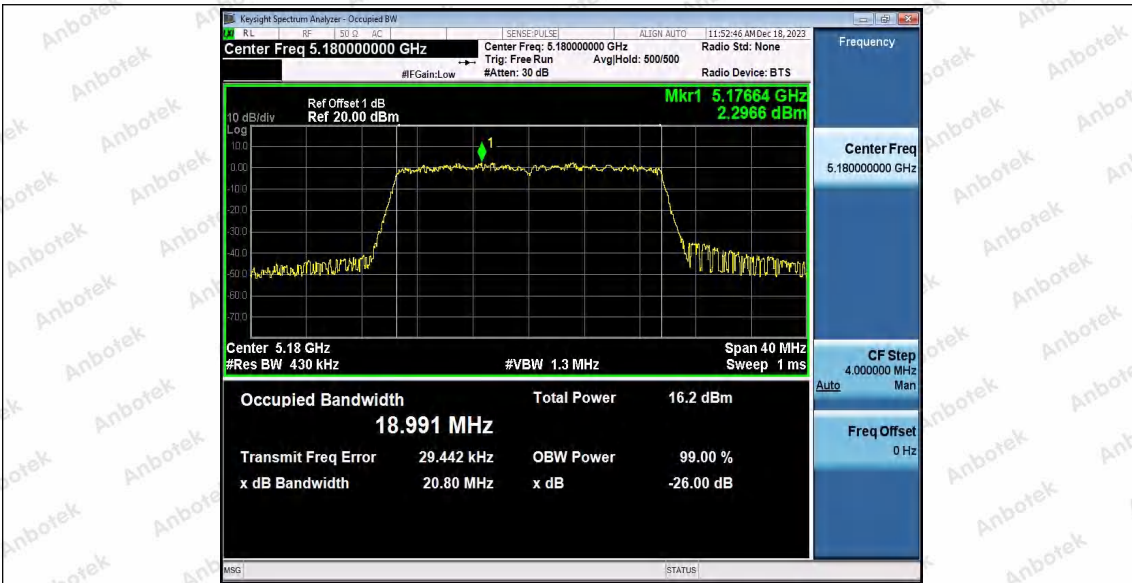

11AX20SISO_Ant1_5200