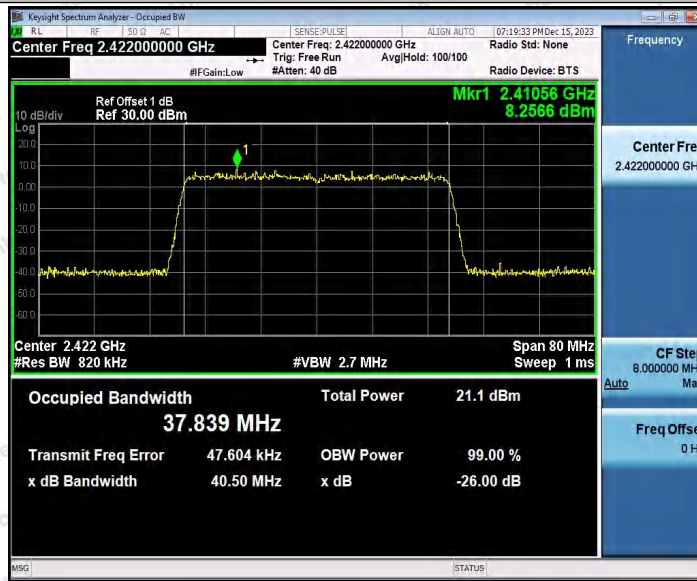

11AX40SISO_Ant1_2422