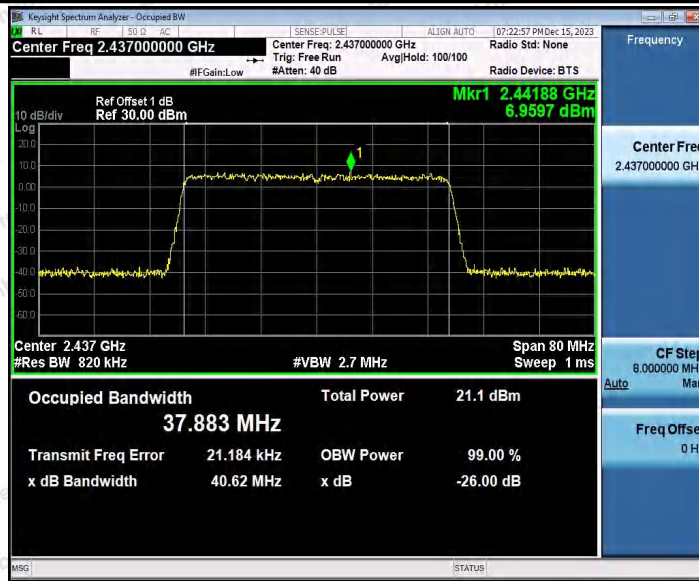

11AX40SISO_Ant2_2437