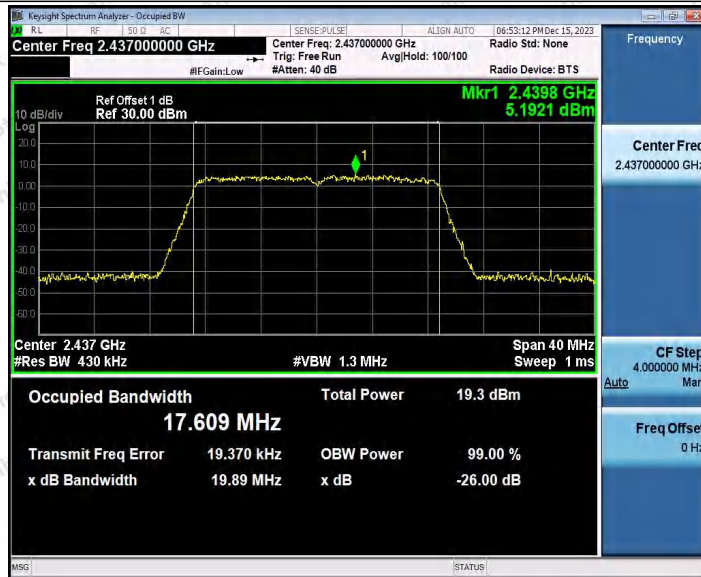

Hotline  
 400-003-0500  
 www.anbotek.com.cn

11N20SISO\_Ant2\_2412

11N20SISO\_Ant1\_2437