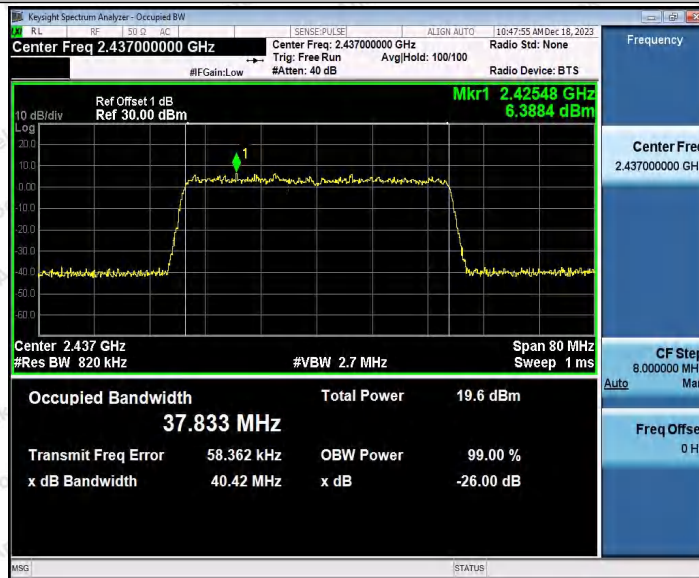

11AX40SISO_Ant1_2452