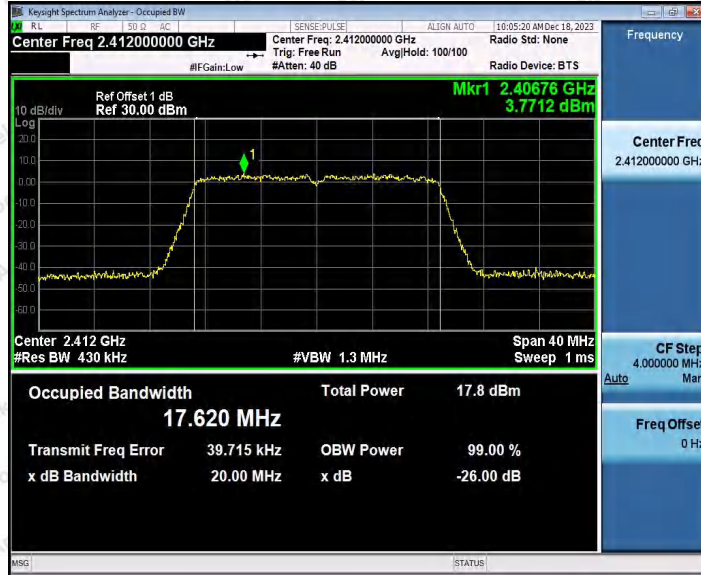

Hotline  
 400-003-0500  
 www.anbotek.com.cn

11N20SISO\_Ant2\_2412

11N20SISO\_Ant1\_2437