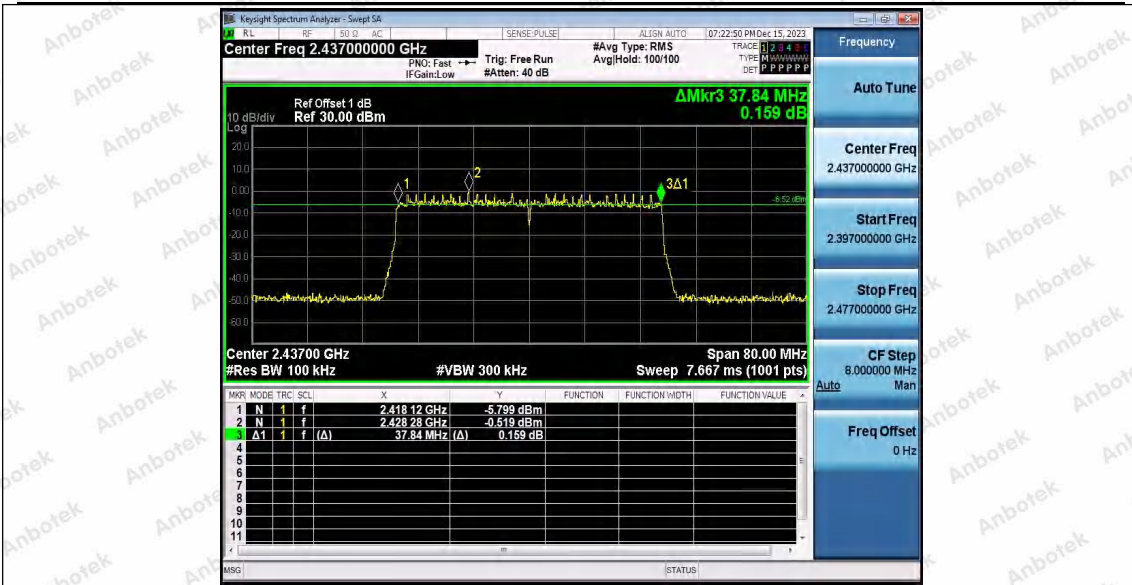

11AX40SISO_Ant2_2437