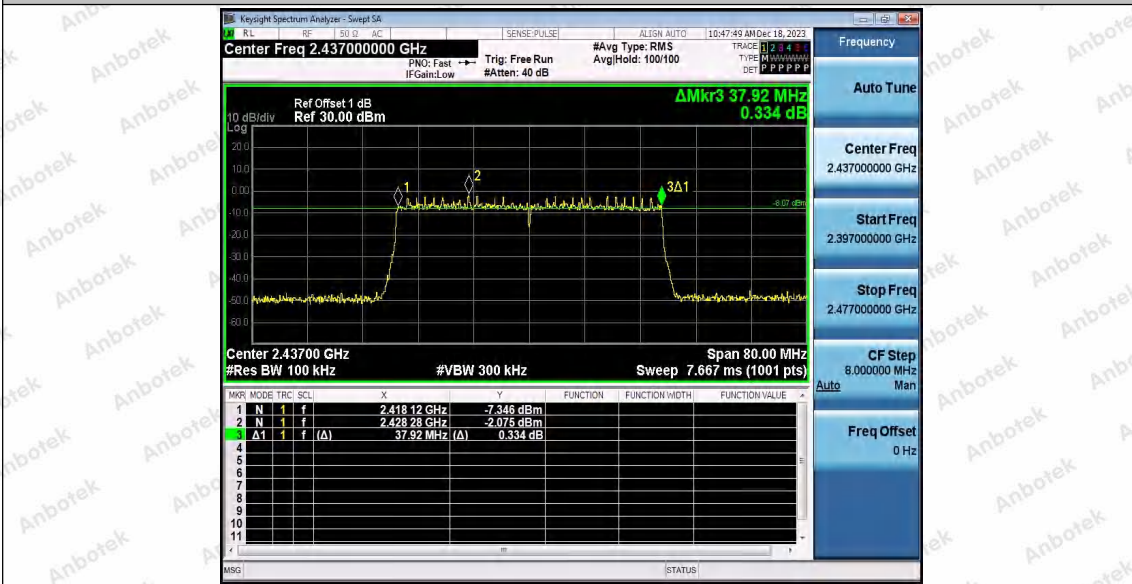

11AX40SISO_Ant1_2452