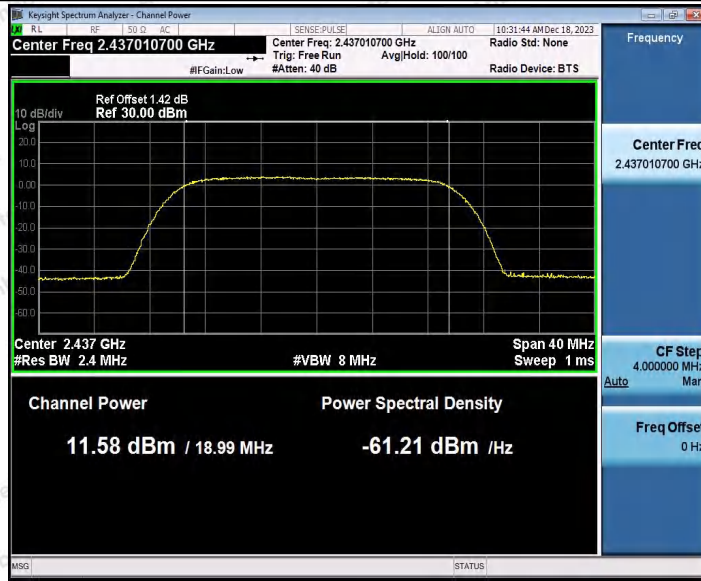

11AX20SISO_Ant1_2462