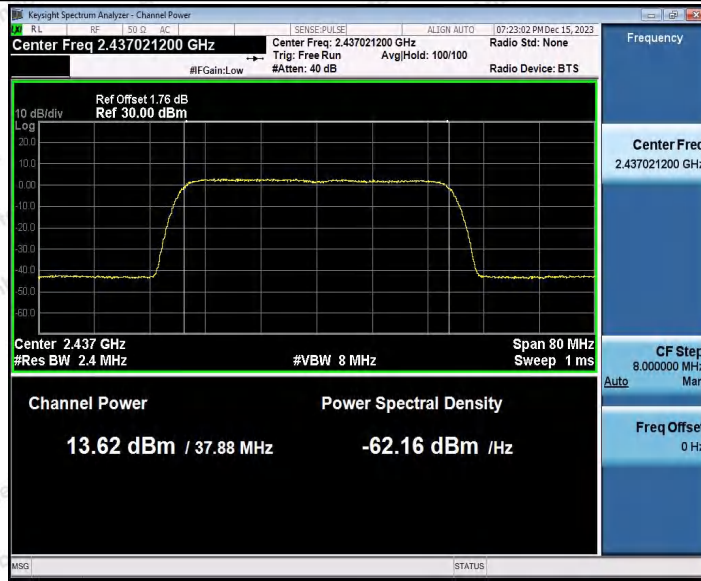

11AX40SISO_Ant2_2437