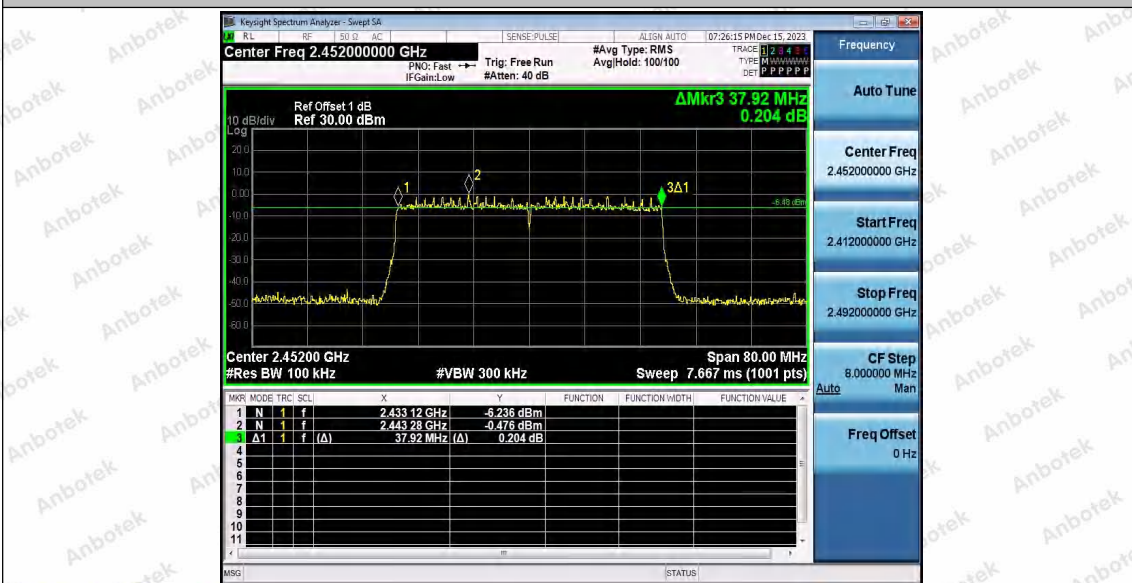

Hotline  
 400-003-0500  
[www.anbotek.com.cn](http://www.anbotek.com.cn)

11AX40SISO\_Ant2\_2437

11AX40SISO\_Ant1\_2452