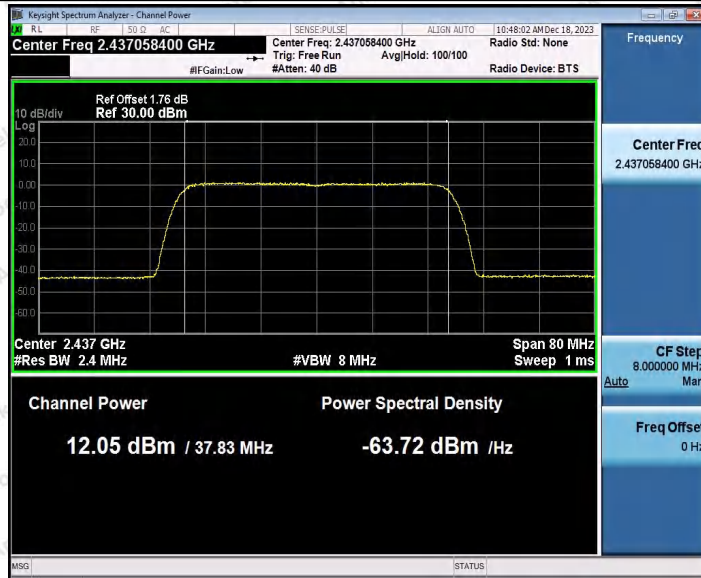

11AX40SISO_Ant1_2452