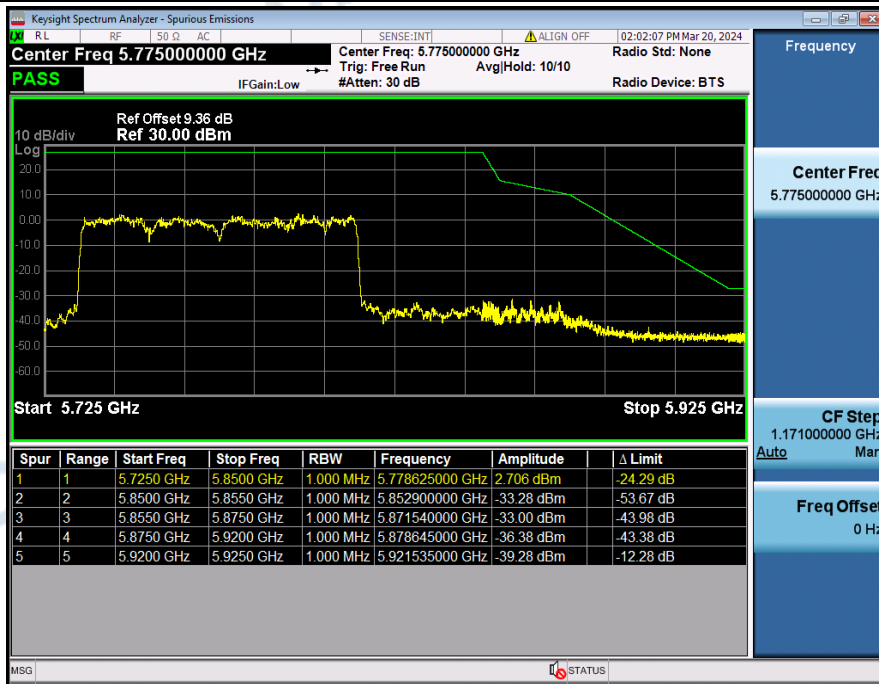

Bandedge_NVNT_ANT3_802_11ax(HE80)_5775_up

6. Spurious Emission

Condition	Antenna	Modulation	TX_Frequency (MHz)	Max. Mark Frequency(MHz)	Spurious level(dBm)	limit(dBm)	Result
NVNT	ANT1	802.11a	5745.00	25030.92	-48.47	-27	Pass
NVNT	ANT2	802.11a	5745.00	24999.15	-45.04	-27	Pass
NVNT	ANT3	802.11a	5745.00	24932.98	-45.61	-27	Pass
NVNT	ANT1	802.11a	5785.00	24922.39	-47.96	-27	Pass
NVNT	ANT2	802.11a	5785.00	24914.45	-44.45	-27	Pass
NVNT	ANT3	802.11a	5785.00	25041.50	-44.95	-27	Pass
NVNT	ANT1	802.11a	5825.00	24543.87	-48.80	-27	Pass
NVNT	ANT2	802.11a	5825.00	25041.50	-45.30	-27	Pass
NVNT	ANT3	802.11a	5825.00	25009.74	-45.45	-27	Pass
NVNT	ANT1	802.11n(HT20)	5745.00	24901.21	-48.59	-27	Pass
NVNT	ANT2	802.11n(HT20)	5745.00	25025.62	-45.32	-27	Pass
NVNT	ANT3	802.11n(HT20)	5745.00	24983.27	-44.82	-27	Pass
NVNT	ANT1	802.11n(HT20)	5785.00	25033.56	-48.36	-27	Pass
NVNT	ANT2	802.11n(HT20)	5785.00	24975.33	-44.82	-27	Pass
NVNT	ANT3	802.11n(HT20)	5785.00	25057.38	-43.66	-27	Pass
NVNT	ANT1	802.11n(HT20)	5825.00	25007.09	-48.39	-27	Pass
NVNT	ANT2	802.11n(HT20)	5825.00	25007.09	-45.41	-27	Pass
NVNT	ANT3	802.11n(HT20)	5825.00	24017.11	-45.50	-27	Pass
NVNT	ANT1	802.11ac(VHT20)	5745.00	25097.09	-48.07	-27	Pass
NVNT	ANT2	802.11ac(VHT20)	5745.00	25737.66	-45.91	-27	Pass
NVNT	ANT3	802.11ac(VHT20)	5745.00	25012.39	-45.71	-27	Pass
NVNT	ANT1	802.11ac(VHT20)	5785.00	25049.44	-48.45	-27	Pass
NVNT	ANT2	802.11ac(VHT20)	5785.00	25060.03	-45.29	-27	Pass
NVNT	ANT3	802.11ac(VHT20)	5785.00	24980.62	-45.06	-27	Pass
NVNT	ANT1	802.11ac(VHT20)	5825.00	24535.93	-48.27	-27	Pass
NVNT	ANT2	802.11ac(VHT20)	5825.00	25033.56	-44.79	-27	Pass
NVNT	ANT3	802.11ac(VHT20)	5825.00	25033.56	-45.51	-27	Pass
NVNT	ANT1	802.11ax(HE20)	5745.00	24975.33	-47.59	-27	Pass
NVNT	ANT2	802.11ax(HE20)	5745.00	24520.04	-45.61	-27	Pass
NVNT	ANT3	802.11ax(HE20)	5745.00	25007.09	-44.65	-27	Pass
NVNT	ANT1	802.11ax(HE20)	5785.00	25007.09	-46.95	-27	Pass
NVNT	ANT2	802.11ax(HE20)	5785.00	25062.68	-44.44	-27	Pass
NVNT	ANT3	802.11ax(HE20)	5785.00	25078.56	-44.94	-27	Pass
NVNT	ANT1	802.11ax(HE20)	5825.00	25028.27	-48.16	-27	Pass
NVNT	ANT2	802.11ax(HE20)	5825.00	24919.74	-45.61	-27	Pass
NVNT	ANT3	802.11ax(HE20)	5825.00	24040.94	-45.27	-27	Pass
NVNT	ANT1	802.11n(HT40)	5755.00	25073.27	-49.13	-27	Pass
NVNT	ANT2	802.11n(HT40)	5755.00	26206.18	-45.38	-27	Pass
NVNT	ANT3	802.11n(HT40)	5755.00	24938.27	-45.38	-27	Pass
NVNT	ANT1	802.11n(HT40)	5795.00	24938.27	-48.71	-27	Pass
NVNT	ANT2	802.11n(HT40)	5795.00	26214.12	-45.58	-27	Pass
NVNT	ANT3	802.11n(HT40)	5795.00	24996.50	-44.42	-27	Pass
NVNT	ANT1	802.11ac(VHT40)	5755.00	24991.21	-47.77	-27	Pass
NVNT	ANT2	802.11ac(VHT40)	5755.00	24985.92	-45.21	-27	Pass
NVNT	ANT3	802.11ac(VHT40)	5755.00	25054.74	-44.60	-27	Pass
NVNT	ANT1	802.11ac(VHT40)	5795.00	24980.62	-48.66	-27	Pass
NVNT	ANT2	802.11ac(VHT40)	5795.00	25028.27	-45.68	-27	Pass
NVNT	ANT3	802.11ac(VHT40)	5795.00	25597.37	-45.85	-27	Pass
NVNT	ANT1	802.11ax(HE40)	5755.00	25025.62	-48.08	-27	Pass
NVNT	ANT2	802.11ax(HE40)	5755.00	25004.44	-45.48	-27	Pass
NVNT	ANT3	802.11ax(HE40)	5755.00	24541.22	-45.59	-27	Pass
NVNT	ANT1	802.11ax(HE40)	5795.00	25022.97	-48.69	-27	Pass
NVNT	ANT2	802.11ax(HE40)	5795.00	24533.28	-45.96	-27	Pass
NVNT	ANT3	802.11ax(HE40)	5795.00	25017.68	-45.43	-27	Pass
NVNT	ANT1	802.11ac(VHT80)	5775.00	24975.33	-48.18	-27	Pass
NVNT	ANT2	802.11ac(VHT80)	5775.00	24914.45	-45.34	-27	Pass
NVNT	ANT3	802.11ac(VHT80)	5775.00	25083.85	-46.02	-27	Pass
NVNT	ANT1	802.11ax(HE80)	5775.00	25118.27	-48.49	-27	Pass
NVNT	ANT2	802.11ax(HE80)	5775.00	24962.09	-45.22	-27	Pass
NVNT	ANT3	802.11ax(HE80)	5775.00	25041.50	-44.44	-27	Pass