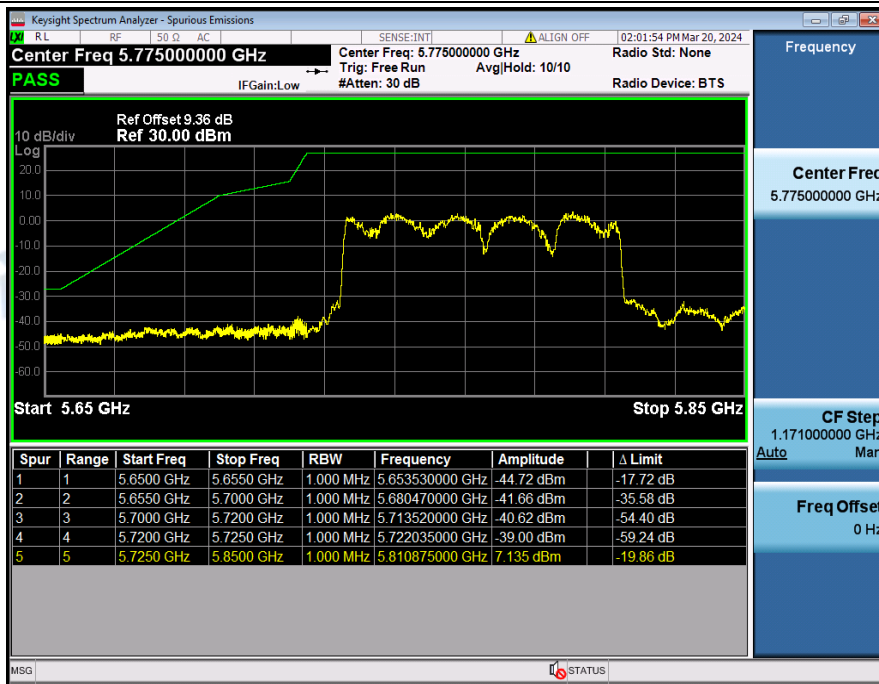

Bandedge_NVNT_ANT3_802_11ax(HE80)_5775_up

6. Spurious Emission

Condition	Antenna	Modulation	TX_Frequency (MHz)	Max. Mark Frequency(MHz)	Spurious level(dBm)	limit(dBm)	Result
NVNT	ANT1	802.11a	5745.00	25030.92	-48.47	-27	Pass
NVNT	ANT2	802.11a	5745.00	24999.15	-45.04	-27	Pass
NVNT	ANT3	802.11a	5745.00	24932.98	-45.61	-27	Pass
NVNT	ANT1	802.11a	5785.00	24922.39	-47.96	-27	Pass
NVNT	ANT2	802.11a	5785.00	24914.45	-44.45	-27	Pass
NVNT	ANT3	802.11a	5785.00	25041.50	-44.95	-27	Pass
NVNT	ANT1	802.11a	5825.00	24543.87	-48.80	-27	Pass
NVNT	ANT2	802.11a	5825.00	25041.50	-45.30	-27	Pass
NVNT	ANT3	802.11a	5825.00	25009.74	-45.45	-27	Pass
NVNT	ANT1	802.11n(HT20)	5745.00	24901.21	-48.59	-27	Pass
NVNT	ANT2	802.11n(HT20)	5745.00	25025.62	-45.32	-27	Pass
NVNT	ANT3	802.11n(HT20)	5745.00	24983.27	-44.82	-27	Pass
NVNT	ANT1	802.11n(HT20)	5785.00	25033.56	-48.36	-27	Pass
NVNT	ANT2	802.11n(HT20)	5785.00	24975.33	-44.82	-27	Pass
NVNT	ANT3	802.11n(HT20)	5785.00	25057.38	-43.66	-27	Pass
NVNT	ANT1	802.11n(HT20)	5825.00	25007.09	-48.39	-27	Pass
NVNT	ANT2	802.11n(HT20)	5825.00	25007.09	-45.41	-27	Pass
NVNT	ANT3	802.11n(HT20)	5825.00	24017.11	-45.50	-27	Pass
NVNT	ANT1	802.11ac(VHT20)	5745.00	25097.09	-48.07	-27	Pass
NVNT	ANT2	802.11ac(VHT20)	5745.00	25737.66	-45.91	-27	Pass
NVNT	ANT3	802.11ac(VHT20)	5745.00	25012.39	-45.71	-27	Pass
NVNT	ANT1	802.11ac(VHT20)	5785.00	25049.44	-48.45	-27	Pass
NVNT	ANT2	802.11ac(VHT20)	5785.00	25060.03	-45.29	-27	Pass
NVNT	ANT3	802.11ac(VHT20)	5785.00	24980.62	-45.06	-27	Pass
NVNT	ANT1	802.11ac(VHT20)	5825.00	24535.93	-48.27	-27	Pass
NVNT	ANT2	802.11ac(VHT20)	5825.00	25033.56	-44.79	-27	Pass
NVNT	ANT3	802.11ac(VHT20)	5825.00	25033.56	-45.51	-27	Pass
NVNT	ANT1	802.11ax(HE20)	5745.00	24975.33	-47.59	-27	Pass
NVNT	ANT2	802.11ax(HE20)	5745.00	24520.04	-45.61	-27	Pass
NVNT	ANT3	802.11ax(HE20)	5745.00	25007.09	-44.65	-27	Pass
NVNT	ANT1	802.11ax(HE20)	5785.00	25007.09	-46.95	-27	Pass
NVNT	ANT2	802.11ax(HE20)	5785.00	25062.68	-44.44	-27	Pass
NVNT	ANT3	802.11ax(HE20)	5785.00	25078.56	-44.94	-27	Pass
NVNT	ANT1	802.11ax(HE20)	5825.00	25028.27	-48.16	-27	Pass
NVNT	ANT2	802.11ax(HE20)	5825.00	24919.74	-45.61	-27	Pass
NVNT	ANT3	802.11ax(HE20)	5825.00	24040.94	-45.27	-27	Pass
NVNT	ANT1	802.11n(HT40)	5755.00	25073.27	-49.13	-27	Pass
NVNT	ANT2	802.11n(HT40)	5755.00	26206.18	-45.38	-27	Pass
NVNT	ANT3	802.11n(HT40)	5755.00	24938.27	-45.38	-27	Pass
NVNT	ANT1	802.11n(HT40)	5795.00	24938.27	-48.71	-27	Pass
NVNT	ANT2	802.11n(HT40)	5795.00	26214.12	-45.58	-27	Pass
NVNT	ANT3	802.11n(HT40)	5795.00	24996.50	-44.42	-27	Pass
NVNT	ANT1	802.11ac(VHT40)	5755.00	24991.21	-47.77	-27	Pass
NVNT	ANT2	802.11ac(VHT40)	5755.00	24985.92	-45.21	-27	Pass
NVNT	ANT3	802.11ac(VHT40)	5755.00	25054.74	-44.60	-27	Pass
NVNT	ANT1	802.11ac(VHT40)	5795.00	24980.62	-48.66	-27	Pass
NVNT	ANT2	802.11ac(VHT40)	5795.00	25028.27	-45.68	-27	Pass
NVNT	ANT3	802.11ac(VHT40)	5795.00	25597.37	-45.85	-27	Pass
NVNT	ANT1	802.11ax(HE40)	5755.00	25025.62	-48.08	-27	Pass
NVNT	ANT2	802.11ax(HE40)	5755.00	25004.44	-45.48	-27	Pass
NVNT	ANT3	802.11ax(HE40)	5755.00	24541.22	-45.59	-27	Pass
NVNT	ANT1	802.11ax(HE40)	5795.00	25022.97	-48.69	-27	Pass
NVNT	ANT2	802.11ax(HE40)	5795.00	24533.28	-45.96	-27	Pass
NVNT	ANT3	802.11ax(HE40)	5795.00	25017.68	-45.43	-27	Pass
NVNT	ANT1	802.11ac(VHT80)	5775.00	24975.33	-48.18	-27	Pass
NVNT	ANT2	802.11ac(VHT80)	5775.00	24914.45	-45.34	-27	Pass
NVNT	ANT3	802.11ac(VHT80)	5775.00	25083.85	-46.02	-27	Pass
NVNT	ANT1	802.11ax(HE80)	5775.00	25118.27	-48.49	-27	Pass
NVNT	ANT2	802.11ax(HE80)	5775.00	24962.09	-45.22	-27	Pass
NVNT	ANT3	802.11ax(HE80)	5775.00	25041.50	-44.44	-27	Pass