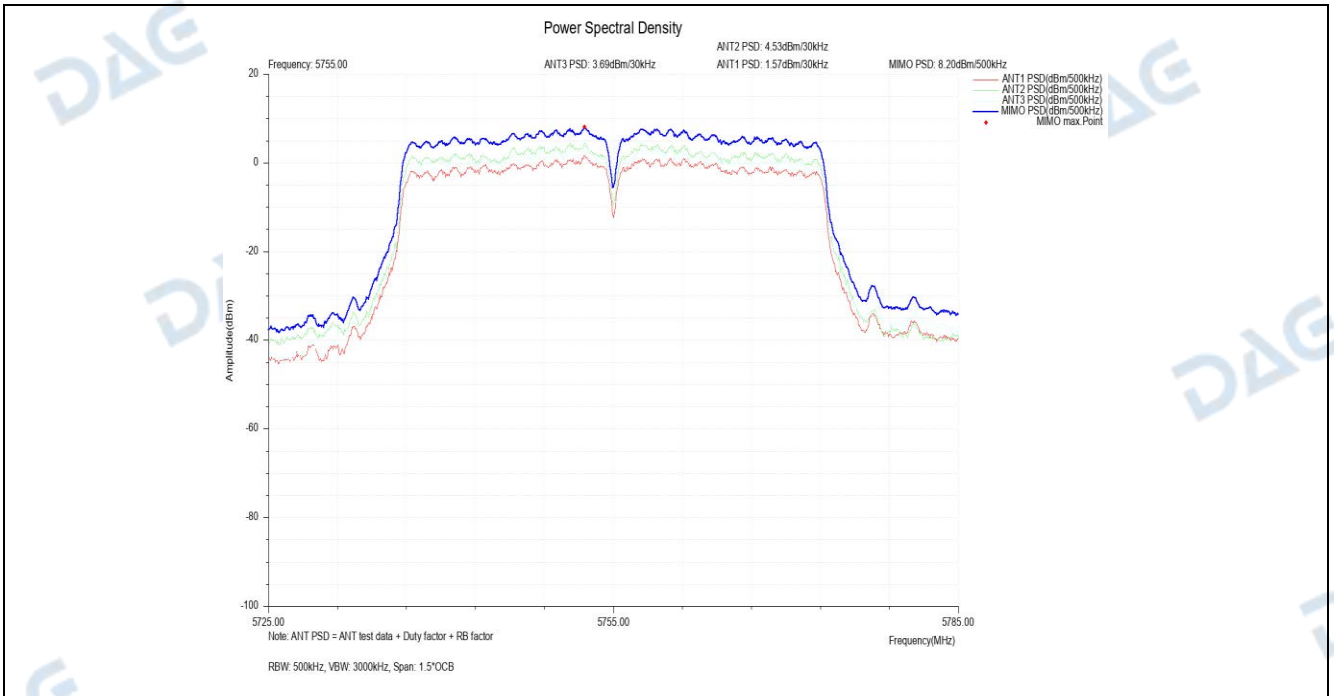

NVNT_MIMO_TX_802_11ac(VHT40)_Power_Spectral_Density_5755

NVNT_MIMO_TX_802_11ax(HE40)_Power_Spectral_Density_5755

NVNT_MIMO_TX_802_11ac(VHT80)_Power_Spectral_Density_5775

5. Bandedge

Condition	Antenna	Modulation	TX_Frequency (MHz)	Frequency Area(MHz)	Frequency(MHz)	Amplitude(dBm)	Limit(dBm)	Result
NVNT	ANT1	802.11a	LCH	5565-5655	5639.880	-47.91	-27.00	Pass
NVNT	ANT1	802.11a	LCH	5655-5700	5662.560	-47.61	-20.78	Pass
NVNT	ANT1	802.11a	LCH	5700-5720	5715.980	-39.16	14.47	Pass
NVNT	ANT1	802.11a	LCH	5720-5725	5721.845	-34.54	19.81	Pass
NVNT	ANT2	802.11a	LCH	5565-5655	5600.550	-44.49	-27.00	Pass
NVNT	ANT2	802.11a	LCH	5655-5700	5658.780	-44.45	-23.89	Pass
NVNT	ANT2	802.11a	LCH	5700-5720	5716.540	-39.73	14.63	Pass
NVNT	ANT2	802.11a	LCH	5720-5725	5720.750	-35.76	17.31	Pass
NVNT	ANT3	802.11a	LCH	5565-5655	5628.540	-44.54	-27.00	Pass
NVNT	ANT3	802.11a	LCH	5655-5700	5676.060	-44.22	-9.68	Pass
NVNT	ANT3	802.11a	LCH	5700-5720	5719.220	-36.25	15.38	Pass
NVNT	ANT3	802.11a	LCH	5720-5725	5720.025	-34.60	15.66	Pass
NVNT	ANT1	802.11a	HCH	5850-5855	5853.290	-35.74	19.50	Pass
NVNT	ANT1	802.11a	HCH	5855-5875	5857.380	-39.19	14.93	Pass
NVNT	ANT1	802.11a	HCH	5875-5920	5918.875	-46.23	-26.07	Pass
NVNT	ANT1	802.11a	HCH	5920-6005	5963.860	-42.58	-27.00	Pass
NVNT	ANT2	802.11a	HCH	5850-5855	5854.335	-40.59	17.12	Pass
NVNT	ANT2	802.11a	HCH	5855-5875	5866.320	-43.17	12.43	Pass
NVNT	ANT2	802.11a	HCH	5875-5920	5917.075	-43.57	-24.59	Pass
NVNT	ANT2	802.11a	HCH	5920-6005	5980.350	-38.23	-27.00	Pass
NVNT	ANT3	802.11a	HCH	5850-5855	5851.000	-32.54	24.72	Pass
NVNT	ANT3	802.11a	HCH	5855-5875	5856.440	-37.57	15.20	Pass
NVNT	ANT3	802.11a	HCH	5875-5920	5914.150	-43.54	-22.19	Pass
NVNT	ANT3	802.11a	HCH	5920-6005	5956.295	-40.11	-27.00	Pass
NVNT	ANT1	802.11n(HT20)	LCH	5565-5655	5603.700	-47.59	-27.00	Pass
NVNT	ANT1	802.11n(HT20)	LCH	5655-5700	5672.280	-47.26	-12.79	Pass
NVNT	ANT1	802.11n(HT20)	LCH	5700-5720	5717.860	-40.86	15.00	Pass
NVNT	ANT1	802.11n(HT20)	LCH	5720-5725	5720.860	-38.34	17.56	Pass
NVNT	ANT2	802.11n(HT20)	LCH	5565-5655	5595.960	-44.39	-27.00	Pass
NVNT	ANT2	802.11n(HT20)	LCH	5655-5700	5664.810	-43.93	-18.93	Pass
NVNT	ANT2	802.11n(HT20)	LCH	5700-5720	5718.220	-41.32	15.10	Pass
NVNT	ANT2	802.11n(HT20)	LCH	5720-5725	5721.380	-35.92	18.75	Pass
NVNT	ANT3	802.11n(HT20)	LCH	5565-5655	5632.140	-44.46	-27.00	Pass
NVNT	ANT3	802.11n(HT20)	LCH	5655-5700	5677.185	-44.30	-8.76	Pass
NVNT	ANT3	802.11n(HT20)	LCH	5700-5720	5714.040	-39.72	13.93	Pass
NVNT	ANT3	802.11n(HT20)	LCH	5720-5725	5721.060	-36.41	18.02	Pass
NVNT	ANT1	802.11n(HT20)	HCH	5850-5855	5853.220	-37.54	19.66	Pass
NVNT	ANT1	802.11n(HT20)	HCH	5855-5875	5855.440	-39.18	15.48	Pass
NVNT	ANT1	802.11n(HT20)	HCH	5875-5920	5907.220	-47.00	-16.49	Pass
NVNT	ANT1	802.11n(HT20)	HCH	5920-6005	5934.195	-42.76	-27.00	Pass
NVNT	ANT2	802.11n(HT20)	HCH	5850-5855	5852.085	-33.00	22.25	Pass
NVNT	ANT2	802.11n(HT20)	HCH	5855-5875	5874.480	-43.60	10.15	Pass
NVNT	ANT2	802.11n(HT20)	HCH	5875-5920	5911.765	-44.29	-20.23	Pass
NVNT	ANT2	802.11n(HT20)	HCH	5920-6005	5986.810	-39.52	-27.00	Pass
NVNT	ANT3	802.11n(HT20)	HCH	5850-5855	5852.990	-35.11	20.18	Pass
NVNT	ANT3	802.11n(HT20)	HCH	5855-5875	5858.700	-37.84	14.56	Pass
NVNT	ANT3	802.11n(HT20)	HCH	5875-5920	5917.165	-43.25	-24.67	Pass
NVNT	ANT3	802.11n(HT20)	HCH	5920-6005	5933.345	-38.54	-27.00	Pass
NVNT	ANT1	802.11ac(VHT20)	LCH	5565-5655	5618.550	-47.73	-27.00	Pass
NVNT	ANT1	802.11ac(VHT20)	LCH	5655-5700	5657.655	-47.32	-24.82	Pass
NVNT	ANT1	802.11ac(VHT20)	LCH	5700-5720	5717.780	-41.11	14.98	Pass
NVNT	ANT1	802.11ac(VHT20)	LCH	5720-5725	5720.005	-41.92	15.61	Pass
NVNT	ANT2	802.11ac(VHT20)	LCH	5565-5655	5628.810	-46.35	-27.00	Pass
NVNT	ANT2	802.11ac(VHT20)	LCH	5655-5700	5665.980	-45.73	-17.97	Pass
NVNT	ANT2	802.11ac(VHT20)	LCH	5700-5720	5701.280	-45.82	10.36	Pass
NVNT	ANT2	802.11ac(VHT20)	LCH	5720-5725	5720.195	-45.47	16.04	Pass
NVNT	ANT3	802.11ac(VHT20)	LCH	5565-5655	5615.490	-46.03	-27.00	Pass
NVNT	ANT3	802.11ac(VHT20)	LCH	5655-5700	5659.320	-45.93	-23.45	Pass
NVNT	ANT3	802.11ac(VHT20)	LCH	5700-5720	5703.080	-45.77	10.86	Pass
NVNT	ANT3	802.11ac(VHT20)	LCH	5720-5725	5721.200	-46.02	18.34	Pass
NVNT	ANT1	802.11ac(VHT20)	HCH	5850-5855	5854.110	-39.33	17.63	Pass
NVNT	ANT1	802.11ac(VHT20)	HCH	5855-5875	5856.620	-40.82	15.15	Pass
NVNT	ANT1	802.11ac(VHT20)	HCH	5875-5920	5914.690	-46.55	-22.63	Pass
NVNT	ANT1	802.11ac(VHT20)	HCH	5920-6005	5924.250	-43.72	-27.00	Pass
NVNT	ANT2	802.11ac(VHT20)	HCH	5850-5855	5853.810	-43.02	18.31	Pass
NVNT	ANT2	802.11ac(VHT20)	HCH	5855-5875	5874.040	-43.46	10.27	Pass
NVNT	ANT2	802.11ac(VHT20)	HCH	5875-5920	5919.010	-43.96	-26.19	Pass
NVNT	ANT2	802.11ac(VHT20)	HCH	5920-6005	5956.125	-37.90	-27.00	Pass