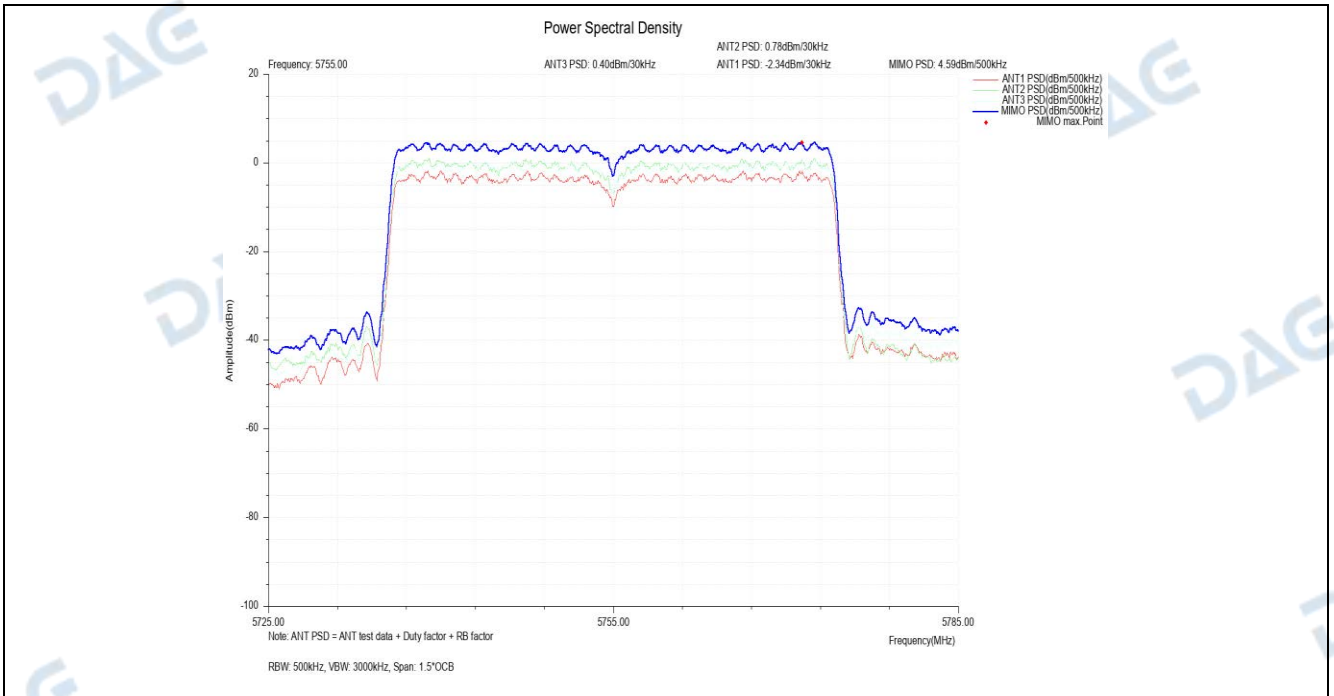

NVNT_MIMO_TX_802_11ac(VHT40)_Power_Spectral_Density_5755

NVNT_MIMO_TX_802_11ax(HE40)_Power_Spectral_Density_5755

NVNT_MIMO_TX_802_11ac(VHT80)_Power_Spectral_Density_5775

5. Bandedge

Condition	Antenna	Modulation	TX_Frequency (MHz)	Frequency Area(MHz)	Frequency(MHz)	Amplitude(dBm)	Limit(dBm)	Result
NVNT	ANT1	802.11a	LCH	5565-5655	5639.880	-47.91	-27.00	Pass
NVNT	ANT1	802.11a	LCH	5655-5700	5662.560	-47.61	-20.78	Pass
NVNT	ANT1	802.11a	LCH	5700-5720	5715.980	-39.16	14.47	Pass
NVNT	ANT1	802.11a	LCH	5720-5725	5721.845	-34.54	19.81	Pass
NVNT	ANT2	802.11a	LCH	5565-5655	5600.550	-44.49	-27.00	Pass
NVNT	ANT2	802.11a	LCH	5655-5700	5658.780	-44.45	-23.89	Pass
NVNT	ANT2	802.11a	LCH	5700-5720	5716.540	-39.73	14.63	Pass
NVNT	ANT2	802.11a	LCH	5720-5725	5720.750	-35.76	17.31	Pass
NVNT	ANT3	802.11a	LCH	5565-5655	5628.540	-44.54	-27.00	Pass
NVNT	ANT3	802.11a	LCH	5655-5700	5676.060	-44.22	-9.68	Pass
NVNT	ANT3	802.11a	LCH	5700-5720	5719.220	-36.25	15.38	Pass
NVNT	ANT3	802.11a	LCH	5720-5725	5720.025	-34.60	15.66	Pass
NVNT	ANT1	802.11a	HCH	5850-5855	5853.290	-35.74	19.50	Pass
NVNT	ANT1	802.11a	HCH	5855-5875	5857.380	-39.19	14.93	Pass
NVNT	ANT1	802.11a	HCH	5875-5920	5918.875	-46.23	-26.07	Pass
NVNT	ANT1	802.11a	HCH	5920-6005	5963.860	-42.58	-27.00	Pass
NVNT	ANT2	802.11a	HCH	5850-5855	5854.335	-40.59	17.12	Pass
NVNT	ANT2	802.11a	HCH	5855-5875	5866.320	-43.17	12.43	Pass
NVNT	ANT2	802.11a	HCH	5875-5920	5917.075	-43.57	-24.59	Pass
NVNT	ANT2	802.11a	HCH	5920-6005	5980.350	-38.23	-27.00	Pass
NVNT	ANT3	802.11a	HCH	5850-5855	5851.000	-32.54	24.72	Pass
NVNT	ANT3	802.11a	HCH	5855-5875	5856.440	-37.57	15.20	Pass
NVNT	ANT3	802.11a	HCH	5875-5920	5914.150	-43.54	-22.19	Pass
NVNT	ANT3	802.11a	HCH	5920-6005	5956.295	-40.11	-27.00	Pass
NVNT	ANT1	802.11n(HT20)	LCH	5565-5655	5603.700	-47.59	-27.00	Pass
NVNT	ANT1	802.11n(HT20)	LCH	5655-5700	5672.280	-47.26	-12.79	Pass
NVNT	ANT1	802.11n(HT20)	LCH	5700-5720	5717.860	-40.86	15.00	Pass
NVNT	ANT1	802.11n(HT20)	LCH	5720-5725	5720.860	-38.34	17.56	Pass
NVNT	ANT2	802.11n(HT20)	LCH	5565-5655	5595.960	-44.39	-27.00	Pass
NVNT	ANT2	802.11n(HT20)	LCH	5655-5700	5664.810	-43.93	-18.93	Pass
NVNT	ANT2	802.11n(HT20)	LCH	5700-5720	5718.220	-41.32	15.10	Pass
NVNT	ANT2	802.11n(HT20)	LCH	5720-5725	5721.380	-35.92	18.75	Pass
NVNT	ANT3	802.11n(HT20)	LCH	5565-5655	5632.140	-44.46	-27.00	Pass
NVNT	ANT3	802.11n(HT20)	LCH	5655-5700	5677.185	-44.30	-8.76	Pass
NVNT	ANT3	802.11n(HT20)	LCH	5700-5720	5714.040	-39.72	13.93	Pass
NVNT	ANT3	802.11n(HT20)	LCH	5720-5725	5721.060	-36.41	18.02	Pass
NVNT	ANT1	802.11n(HT20)	HCH	5850-5855	5853.220	-37.54	19.66	Pass
NVNT	ANT1	802.11n(HT20)	HCH	5855-5875	5855.440	-39.18	15.48	Pass
NVNT	ANT1	802.11n(HT20)	HCH	5875-5920	5907.220	-47.00	-16.49	Pass
NVNT	ANT1	802.11n(HT20)	HCH	5920-6005	5934.195	-42.76	-27.00	Pass
NVNT	ANT2	802.11n(HT20)	HCH	5850-5855	5852.085	-33.00	22.25	Pass
NVNT	ANT2	802.11n(HT20)	HCH	5855-5875	5874.480	-43.60	10.15	Pass
NVNT	ANT2	802.11n(HT20)	HCH	5875-5920	5911.765	-44.29	-20.23	Pass
NVNT	ANT2	802.11n(HT20)	HCH	5920-6005	5986.810	-39.52	-27.00	Pass
NVNT	ANT3	802.11n(HT20)	HCH	5850-5855	5852.990	-35.11	20.18	Pass
NVNT	ANT3	802.11n(HT20)	HCH	5855-5875	5858.700	-37.84	14.56	Pass
NVNT	ANT3	802.11n(HT20)	HCH	5875-5920	5917.165	-43.25	-24.67	Pass
NVNT	ANT3	802.11n(HT20)	HCH	5920-6005	5933.345	-38.54	-27.00	Pass
NVNT	ANT1	802.11ac(VHT20)	LCH	5565-5655	5618.550	-47.73	-27.00	Pass
NVNT	ANT1	802.11ac(VHT20)	LCH	5655-5700	5657.655	-47.32	-24.82	Pass
NVNT	ANT1	802.11ac(VHT20)	LCH	5700-5720	5717.780	-41.11	14.98	Pass
NVNT	ANT1	802.11ac(VHT20)	LCH	5720-5725	5720.005	-41.92	15.61	Pass
NVNT	ANT2	802.11ac(VHT20)	LCH	5565-5655	5628.810	-46.35	-27.00	Pass
NVNT	ANT2	802.11ac(VHT20)	LCH	5655-5700	5665.980	-45.73	-17.97	Pass
NVNT	ANT2	802.11ac(VHT20)	LCH	5700-5720	5701.280	-45.82	10.36	Pass
NVNT	ANT2	802.11ac(VHT20)	LCH	5720-5725	5720.195	-45.47	16.04	Pass
NVNT	ANT3	802.11ac(VHT20)	LCH	5565-5655	5615.490	-46.03	-27.00	Pass
NVNT	ANT3	802.11ac(VHT20)	LCH	5655-5700	5659.320	-45.93	-23.45	Pass
NVNT	ANT3	802.11ac(VHT20)	LCH	5700-5720	5703.080	-45.77	10.86	Pass
NVNT	ANT3	802.11ac(VHT20)	LCH	5720-5725	5721.200	-46.02	18.34	Pass
NVNT	ANT1	802.11ac(VHT20)	HCH	5850-5855	5854.110	-39.33	17.63	Pass
NVNT	ANT1	802.11ac(VHT20)	HCH	5855-5875	5856.620	-40.82	15.15	Pass
NVNT	ANT1	802.11ac(VHT20)	HCH	5875-5920	5914.690	-46.55	-22.63	Pass
NVNT	ANT1	802.11ac(VHT20)	HCH	5920-6005	5924.250	-43.72	-27.00	Pass
NVNT	ANT2	802.11ac(VHT20)	HCH	5850-5855	5853.810	-43.02	18.31	Pass
NVNT	ANT2	802.11ac(VHT20)	HCH	5855-5875	5874.040	-43.46	10.27	Pass
NVNT	ANT2	802.11ac(VHT20)	HCH	5875-5920	5919.010	-43.96	-26.19	Pass
NVNT	ANT2	802.11ac(VHT20)	HCH	5920-6005	5956.125	-37.90	-27.00	Pass