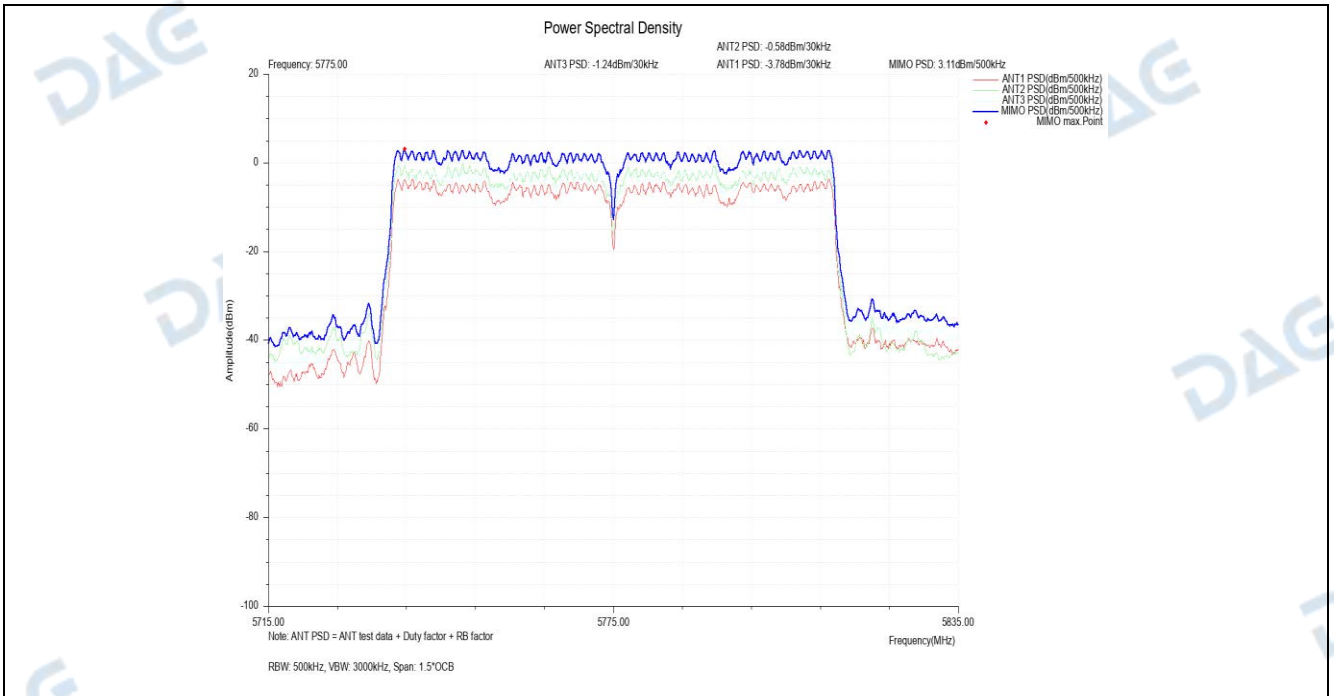

NVNT_MIMO_TX_802_11ac(VHT40)_Power_Spectral_Density_5755

NVNT_MIMO_TX_802_11ax(HE40)_Power_Spectral_Density_5755

NVNT_MIMO_TX_802_11ac(VHT80)_Power_Spectral_Density_5775

5. Bandedge

Condition	Antenna	Modulation	TX_Frequency (MHz)	Frequency Area(MHz)	Frequency(MHz)	Amplitude(dBm)	Limit(dBm)	Result
NVNT	ANT1	802.11a	LCH	5565-5655	5639.880	-47.91	-27.00	Pass
NVNT	ANT1	802.11a	LCH	5655-5700	5662.560	-47.61	-20.78	Pass
NVNT	ANT1	802.11a	LCH	5700-5720	5715.980	-39.16	14.47	Pass
NVNT	ANT1	802.11a	LCH	5720-5725	5721.845	-34.54	19.81	Pass
NVNT	ANT2	802.11a	LCH	5565-5655	5600.550	-44.49	-27.00	Pass
NVNT	ANT2	802.11a	LCH	5655-5700	5658.780	-44.45	-23.89	Pass
NVNT	ANT2	802.11a	LCH	5700-5720	5716.540	-39.73	14.63	Pass
NVNT	ANT2	802.11a	LCH	5720-5725	5720.750	-35.76	17.31	Pass
NVNT	ANT3	802.11a	LCH	5565-5655	5628.540	-44.54	-27.00	Pass
NVNT	ANT3	802.11a	LCH	5655-5700	5676.060	-44.22	-9.68	Pass
NVNT	ANT3	802.11a	LCH	5700-5720	5719.220	-36.25	15.38	Pass
NVNT	ANT3	802.11a	LCH	5720-5725	5720.025	-34.60	15.66	Pass
NVNT	ANT1	802.11a	HCH	5850-5855	5853.290	-35.74	19.50	Pass
NVNT	ANT1	802.11a	HCH	5855-5875	5857.380	-39.19	14.93	Pass
NVNT	ANT1	802.11a	HCH	5875-5920	5918.875	-46.23	-26.07	Pass
NVNT	ANT1	802.11a	HCH	5920-6005	5963.860	-42.58	-27.00	Pass
NVNT	ANT2	802.11a	HCH	5850-5855	5854.335	-40.59	17.12	Pass
NVNT	ANT2	802.11a	HCH	5855-5875	5866.320	-43.17	12.43	Pass
NVNT	ANT2	802.11a	HCH	5875-5920	5917.075	-43.57	-24.59	Pass
NVNT	ANT2	802.11a	HCH	5920-6005	5980.350	-38.23	-27.00	Pass
NVNT	ANT3	802.11a	HCH	5850-5855	5851.000	-32.54	24.72	Pass
NVNT	ANT3	802.11a	HCH	5855-5875	5856.440	-37.57	15.20	Pass
NVNT	ANT3	802.11a	HCH	5875-5920	5914.150	-43.54	-22.19	Pass
NVNT	ANT3	802.11a	HCH	5920-6005	5956.295	-40.11	-27.00	Pass
NVNT	ANT1	802.11n(HT20)	LCH	5565-5655	5603.700	-47.59	-27.00	Pass
NVNT	ANT1	802.11n(HT20)	LCH	5655-5700	5672.280	-47.26	-12.79	Pass
NVNT	ANT1	802.11n(HT20)	LCH	5700-5720	5717.860	-40.86	15.00	Pass
NVNT	ANT1	802.11n(HT20)	LCH	5720-5725	5720.860	-38.34	17.56	Pass
NVNT	ANT2	802.11n(HT20)	LCH	5565-5655	5595.960	-44.39	-27.00	Pass
NVNT	ANT2	802.11n(HT20)	LCH	5655-5700	5664.810	-43.93	-18.93	Pass
NVNT	ANT2	802.11n(HT20)	LCH	5700-5720	5718.220	-41.32	15.10	Pass
NVNT	ANT2	802.11n(HT20)	LCH	5720-5725	5721.380	-35.92	18.75	Pass
NVNT	ANT3	802.11n(HT20)	LCH	5565-5655	5632.140	-44.46	-27.00	Pass
NVNT	ANT3	802.11n(HT20)	LCH	5655-5700	5677.185	-44.30	-8.76	Pass
NVNT	ANT3	802.11n(HT20)	LCH	5700-5720	5714.040	-39.72	13.93	Pass
NVNT	ANT3	802.11n(HT20)	LCH	5720-5725	5721.060	-36.41	18.02	Pass
NVNT	ANT1	802.11n(HT20)	HCH	5850-5855	5853.220	-37.54	19.66	Pass
NVNT	ANT1	802.11n(HT20)	HCH	5855-5875	5855.440	-39.18	15.48	Pass
NVNT	ANT1	802.11n(HT20)	HCH	5875-5920	5907.220	-47.00	-16.49	Pass
NVNT	ANT1	802.11n(HT20)	HCH	5920-6005	5934.195	-42.76	-27.00	Pass
NVNT	ANT2	802.11n(HT20)	HCH	5850-5855	5852.085	-33.00	22.25	Pass
NVNT	ANT2	802.11n(HT20)	HCH	5855-5875	5874.480	-43.60	10.15	Pass
NVNT	ANT2	802.11n(HT20)	HCH	5875-5920	5911.765	-44.29	-20.23	Pass
NVNT	ANT2	802.11n(HT20)	HCH	5920-6005	5986.810	-39.52	-27.00	Pass
NVNT	ANT3	802.11n(HT20)	HCH	5850-5855	5852.990	-35.11	20.18	Pass
NVNT	ANT3	802.11n(HT20)	HCH	5855-5875	5858.700	-37.84	14.56	Pass
NVNT	ANT3	802.11n(HT20)	HCH	5875-5920	5917.165	-43.25	-24.67	Pass
NVNT	ANT3	802.11n(HT20)	HCH	5920-6005	5933.345	-38.54	-27.00	Pass
NVNT	ANT1	802.11ac(VHT20)	LCH	5565-5655	5618.550	-47.73	-27.00	Pass
NVNT	ANT1	802.11ac(VHT20)	LCH	5655-5700	5657.655	-47.32	-24.82	Pass
NVNT	ANT1	802.11ac(VHT20)	LCH	5700-5720	5717.780	-41.11	14.98	Pass
NVNT	ANT1	802.11ac(VHT20)	LCH	5720-5725	5720.005	-41.92	15.61	Pass
NVNT	ANT2	802.11ac(VHT20)	LCH	5565-5655	5628.810	-46.35	-27.00	Pass
NVNT	ANT2	802.11ac(VHT20)	LCH	5655-5700	5665.980	-45.73	-17.97	Pass
NVNT	ANT2	802.11ac(VHT20)	LCH	5700-5720	5701.280	-45.82	10.36	Pass
NVNT	ANT2	802.11ac(VHT20)	LCH	5720-5725	5720.195	-45.47	16.04	Pass
NVNT	ANT3	802.11ac(VHT20)	LCH	5565-5655	5615.490	-46.03	-27.00	Pass
NVNT	ANT3	802.11ac(VHT20)	LCH	5655-5700	5659.320	-45.93	-23.45	Pass
NVNT	ANT3	802.11ac(VHT20)	LCH	5700-5720	5703.080	-45.77	10.86	Pass
NVNT	ANT3	802.11ac(VHT20)	LCH	5720-5725	5721.200	-46.02	18.34	Pass
NVNT	ANT1	802.11ac(VHT20)	HCH	5850-5855	5854.110	-39.33	17.63	Pass
NVNT	ANT1	802.11ac(VHT20)	HCH	5855-5875	5856.620	-40.82	15.15	Pass
NVNT	ANT1	802.11ac(VHT20)	HCH	5875-5920	5914.690	-46.55	-22.63	Pass
NVNT	ANT1	802.11ac(VHT20)	HCH	5920-6005	5924.250	-43.72	-27.00	Pass
NVNT	ANT2	802.11ac(VHT20)	HCH	5850-5855	5853.810	-43.02	18.31	Pass
NVNT	ANT2	802.11ac(VHT20)	HCH	5855-5875	5874.040	-43.46	10.27	Pass
NVNT	ANT2	802.11ac(VHT20)	HCH	5875-5920	5919.010	-43.96	-26.19	Pass
NVNT	ANT2	802.11ac(VHT20)	HCH	5920-6005	5956.125	-37.90	-27.00	Pass