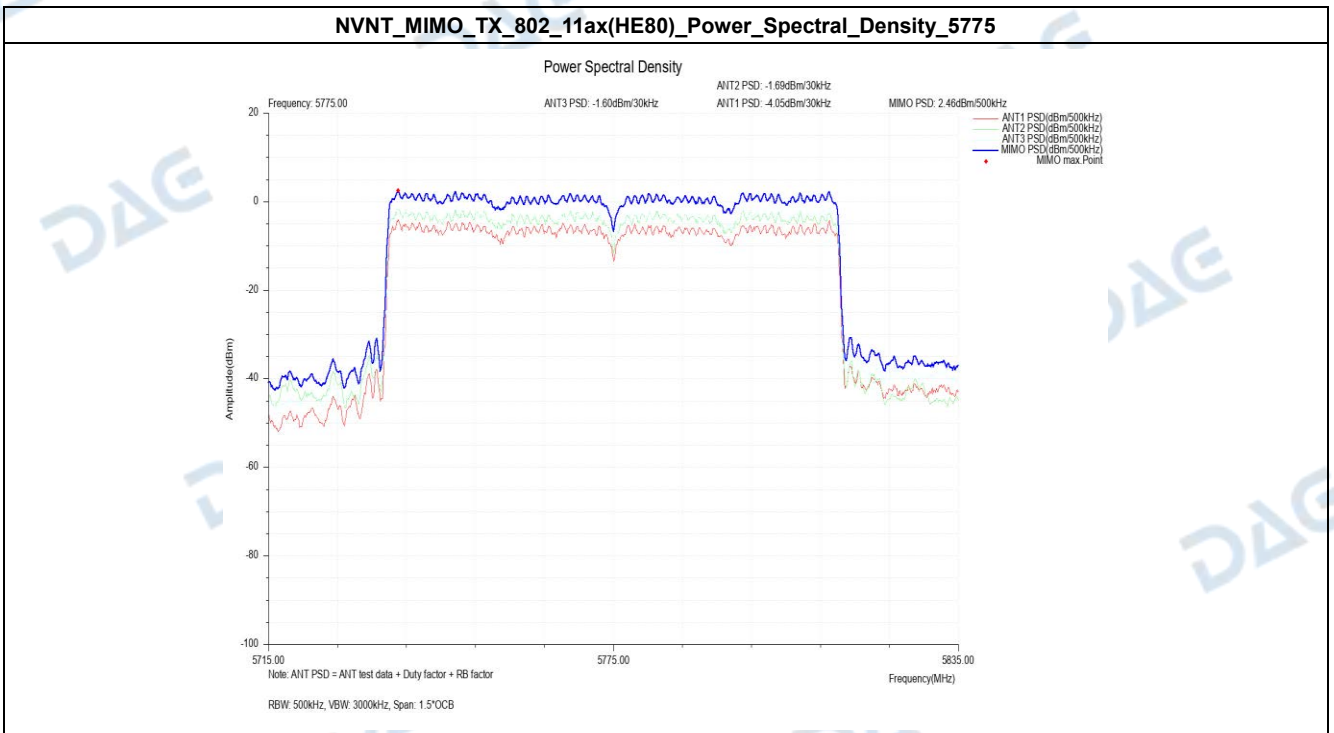

NVNT_MIMO_TX_802_11ac(VHT40)_Power_Spectral_Density_5755

NVNT_MIMO_TX_802_11ax(HE40)_Power_Spectral_Density_5755

NVNT_MIMO_TX_802_11ac(VHT80)_Power_Spectral_Density_5775

5. Bandedge

Condition	Antenna	Modulation	TX_Frequency (MHz)	Frequency Area(MHz)	Frequency(MHz)	Amplitude(dBm)	Limit(dBm)	Result
NVNT	ANT1	802.11a	LCH	5565-5655	5639.880	-47.91	-27.00	Pass
NVNT	ANT1	802.11a	LCH	5655-5700	5662.560	-47.61	-20.78	Pass
NVNT	ANT1	802.11a	LCH	5700-5720	5715.980	-39.16	14.47	Pass
NVNT	ANT1	802.11a	LCH	5720-5725	5721.845	-34.54	19.81	Pass
NVNT	ANT2	802.11a	LCH	5565-5655	5600.550	-44.49	-27.00	Pass
NVNT	ANT2	802.11a	LCH	5655-5700	5658.780	-44.45	-23.89	Pass
NVNT	ANT2	802.11a	LCH	5700-5720	5716.540	-39.73	14.63	Pass
NVNT	ANT2	802.11a	LCH	5720-5725	5720.750	-35.76	17.31	Pass
NVNT	ANT3	802.11a	LCH	5565-5655	5628.540	-44.54	-27.00	Pass
NVNT	ANT3	802.11a	LCH	5655-5700	5676.060	-44.22	-9.68	Pass
NVNT	ANT3	802.11a	LCH	5700-5720	5719.220	-36.25	15.38	Pass
NVNT	ANT3	802.11a	LCH	5720-5725	5720.025	-34.60	15.66	Pass
NVNT	ANT1	802.11a	HCH	5850-5855	5853.290	-35.74	19.50	Pass
NVNT	ANT1	802.11a	HCH	5855-5875	5857.380	-39.19	14.93	Pass
NVNT	ANT1	802.11a	HCH	5875-5920	5918.875	-46.23	-26.07	Pass
NVNT	ANT1	802.11a	HCH	5920-6005	5963.860	-42.58	-27.00	Pass
NVNT	ANT2	802.11a	HCH	5850-5855	5854.335	-40.59	17.12	Pass
NVNT	ANT2	802.11a	HCH	5855-5875	5866.320	-43.17	12.43	Pass
NVNT	ANT2	802.11a	HCH	5875-5920	5917.075	-43.57	-24.59	Pass
NVNT	ANT2	802.11a	HCH	5920-6005	5980.350	-38.23	-27.00	Pass
NVNT	ANT3	802.11a	HCH	5850-5855	5851.000	-32.54	24.72	Pass
NVNT	ANT3	802.11a	HCH	5855-5875	5856.440	-37.57	15.20	Pass
NVNT	ANT3	802.11a	HCH	5875-5920	5914.150	-43.54	-22.19	Pass
NVNT	ANT3	802.11a	HCH	5920-6005	5956.295	-40.11	-27.00	Pass
NVNT	ANT1	802.11n(HT20)	LCH	5565-5655	5603.700	-47.59	-27.00	Pass
NVNT	ANT1	802.11n(HT20)	LCH	5655-5700	5672.280	-47.26	-12.79	Pass
NVNT	ANT1	802.11n(HT20)	LCH	5700-5720	5717.860	-40.86	15.00	Pass
NVNT	ANT1	802.11n(HT20)	LCH	5720-5725	5720.860	-38.34	17.56	Pass
NVNT	ANT2	802.11n(HT20)	LCH	5565-5655	5595.960	-44.39	-27.00	Pass
NVNT	ANT2	802.11n(HT20)	LCH	5655-5700	5664.810	-43.93	-18.93	Pass
NVNT	ANT2	802.11n(HT20)	LCH	5700-5720	5718.220	-41.32	15.10	Pass
NVNT	ANT2	802.11n(HT20)	LCH	5720-5725	5721.380	-35.92	18.75	Pass
NVNT	ANT3	802.11n(HT20)	LCH	5565-5655	5632.140	-44.46	-27.00	Pass
NVNT	ANT3	802.11n(HT20)	LCH	5655-5700	5677.185	-44.30	-8.76	Pass
NVNT	ANT3	802.11n(HT20)	LCH	5700-5720	5714.040	-39.72	13.93	Pass
NVNT	ANT3	802.11n(HT20)	LCH	5720-5725	5721.060	-36.41	18.02	Pass
NVNT	ANT1	802.11n(HT20)	HCH	5850-5855	5853.220	-37.54	19.66	Pass
NVNT	ANT1	802.11n(HT20)	HCH	5855-5875	5855.440	-39.18	15.48	Pass
NVNT	ANT1	802.11n(HT20)	HCH	5875-5920	5907.220	-47.00	-16.49	Pass
NVNT	ANT1	802.11n(HT20)	HCH	5920-6005	5934.195	-42.76	-27.00	Pass
NVNT	ANT2	802.11n(HT20)	HCH	5850-5855	5852.085	-33.00	22.25	Pass
NVNT	ANT2	802.11n(HT20)	HCH	5855-5875	5874.480	-43.60	10.15	Pass
NVNT	ANT2	802.11n(HT20)	HCH	5875-5920	5911.765	-44.29	-20.23	Pass
NVNT	ANT2	802.11n(HT20)	HCH	5920-6005	5986.810	-39.52	-27.00	Pass
NVNT	ANT3	802.11n(HT20)	HCH	5850-5855	5852.990	-35.11	20.18	Pass
NVNT	ANT3	802.11n(HT20)	HCH	5855-5875	5858.700	-37.84	14.56	Pass
NVNT	ANT3	802.11n(HT20)	HCH	5875-5920	5917.165	-43.25	-24.67	Pass
NVNT	ANT3	802.11n(HT20)	HCH	5920-6005	5933.345	-38.54	-27.00	Pass
NVNT	ANT1	802.11ac(VHT20)	LCH	5565-5655	5618.550	-47.73	-27.00	Pass
NVNT	ANT1	802.11ac(VHT20)	LCH	5655-5700	5657.655	-47.32	-24.82	Pass
NVNT	ANT1	802.11ac(VHT20)	LCH	5700-5720	5717.780	-41.11	14.98	Pass
NVNT	ANT1	802.11ac(VHT20)	LCH	5720-5725	5720.005	-41.92	15.61	Pass
NVNT	ANT2	802.11ac(VHT20)	LCH	5565-5655	5628.810	-46.35	-27.00	Pass
NVNT	ANT2	802.11ac(VHT20)	LCH	5655-5700	5665.980	-45.73	-17.97	Pass
NVNT	ANT2	802.11ac(VHT20)	LCH	5700-5720	5701.280	-45.82	10.36	Pass
NVNT	ANT2	802.11ac(VHT20)	LCH	5720-5725	5720.195	-45.47	16.04	Pass
NVNT	ANT3	802.11ac(VHT20)	LCH	5565-5655	5615.490	-46.03	-27.00	Pass
NVNT	ANT3	802.11ac(VHT20)	LCH	5655-5700	5659.320	-45.93	-23.45	Pass
NVNT	ANT3	802.11ac(VHT20)	LCH	5700-5720	5703.080	-45.77	10.86	Pass
NVNT	ANT3	802.11ac(VHT20)	LCH	5720-5725	5721.200	-46.02	18.34	Pass
NVNT	ANT1	802.11ac(VHT20)	HCH	5850-5855	5854.110	-39.33	17.63	Pass
NVNT	ANT1	802.11ac(VHT20)	HCH	5855-5875	5856.620	-40.82	15.15	Pass
NVNT	ANT1	802.11ac(VHT20)	HCH	5875-5920	5914.690	-46.55	-22.63	Pass
NVNT	ANT1	802.11ac(VHT20)	HCH	5920-6005	5924.250	-43.72	-27.00	Pass
NVNT	ANT2	802.11ac(VHT20)	HCH	5850-5855	5853.810	-43.02	18.31	Pass
NVNT	ANT2	802.11ac(VHT20)	HCH	5855-5875	5874.040	-43.46	10.27	Pass
NVNT	ANT2	802.11ac(VHT20)	HCH	5875-5920	5919.010	-43.96	-26.19	Pass
NVNT	ANT2	802.11ac(VHT20)	HCH	5920-6005	5956.125	-37.90	-27.00	Pass