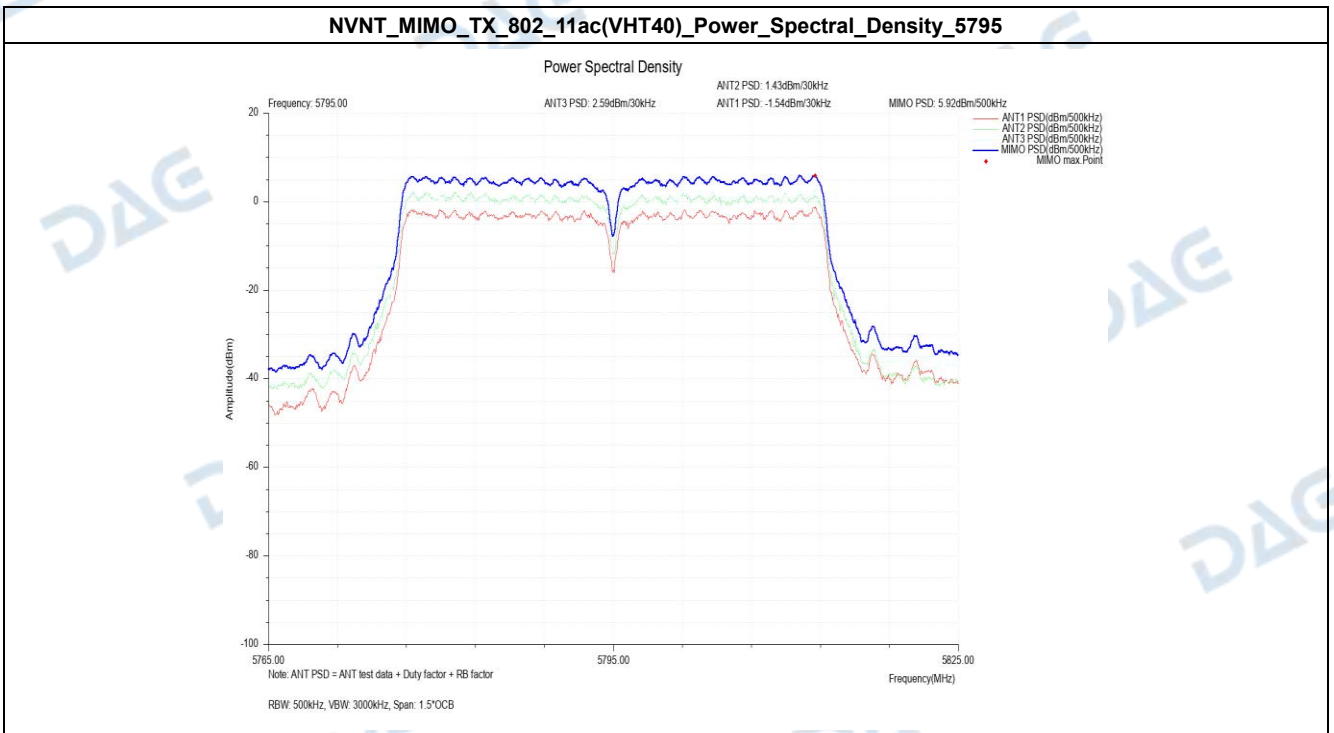

NVNT_MIMO_TX_802_11ac(VHT40)_Power_Spectral_Density_5755

NVNT_MIMO_TX_802_11ax(HE40)_Power_Spectral_Density_5755

NVNT_MIMO_TX_802_11ac(VHT80)_Power_Spectral_Density_5775

5. Bandedge

Condition	Antenna	Modulation	TX_Frequency (MHz)	Frequency Area(MHz)	Frequency(MHz)	Amplitude(dBm)	Limit(dBm)	Result
NVNT	ANT1	802.11a	LCH	5565-5655	5639.880	-47.91	-27.00	Pass
NVNT	ANT1	802.11a	LCH	5655-5700	5662.560	-47.61	-20.78	Pass
NVNT	ANT1	802.11a	LCH	5700-5720	5715.980	-39.16	14.47	Pass
NVNT	ANT1	802.11a	LCH	5720-5725	5721.845	-34.54	19.81	Pass
NVNT	ANT2	802.11a	LCH	5565-5655	5600.550	-44.49	-27.00	Pass
NVNT	ANT2	802.11a	LCH	5655-5700	5658.780	-44.45	-23.89	Pass
NVNT	ANT2	802.11a	LCH	5700-5720	5716.540	-39.73	14.63	Pass
NVNT	ANT2	802.11a	LCH	5720-5725	5720.750	-35.76	17.31	Pass
NVNT	ANT3	802.11a	LCH	5565-5655	5628.540	-44.54	-27.00	Pass
NVNT	ANT3	802.11a	LCH	5655-5700	5676.060	-44.22	-9.68	Pass
NVNT	ANT3	802.11a	LCH	5700-5720	5719.220	-36.25	15.38	Pass
NVNT	ANT3	802.11a	LCH	5720-5725	5720.025	-34.60	15.66	Pass
NVNT	ANT1	802.11a	HCH	5850-5855	5853.290	-35.74	19.50	Pass
NVNT	ANT1	802.11a	HCH	5855-5875	5857.380	-39.19	14.93	Pass
NVNT	ANT1	802.11a	HCH	5875-5920	5918.875	-46.23	-26.07	Pass
NVNT	ANT1	802.11a	HCH	5920-6005	5963.860	-42.58	-27.00	Pass
NVNT	ANT2	802.11a	HCH	5850-5855	5854.335	-40.59	17.12	Pass
NVNT	ANT2	802.11a	HCH	5855-5875	5866.320	-43.17	12.43	Pass
NVNT	ANT2	802.11a	HCH	5875-5920	5917.075	-43.57	-24.59	Pass
NVNT	ANT2	802.11a	HCH	5920-6005	5980.350	-38.23	-27.00	Pass
NVNT	ANT3	802.11a	HCH	5850-5855	5851.000	-32.54	24.72	Pass
NVNT	ANT3	802.11a	HCH	5855-5875	5856.440	-37.57	15.20	Pass
NVNT	ANT3	802.11a	HCH	5875-5920	5914.150	-43.54	-22.19	Pass
NVNT	ANT3	802.11a	HCH	5920-6005	5956.295	-40.11	-27.00	Pass
NVNT	ANT1	802.11n(HT20)	LCH	5565-5655	5603.700	-47.59	-27.00	Pass
NVNT	ANT1	802.11n(HT20)	LCH	5655-5700	5672.280	-47.26	-12.79	Pass
NVNT	ANT1	802.11n(HT20)	LCH	5700-5720	5717.860	-40.86	15.00	Pass
NVNT	ANT1	802.11n(HT20)	LCH	5720-5725	5720.860	-38.34	17.56	Pass
NVNT	ANT2	802.11n(HT20)	LCH	5565-5655	5595.960	-44.39	-27.00	Pass
NVNT	ANT2	802.11n(HT20)	LCH	5655-5700	5664.810	-43.93	-18.93	Pass
NVNT	ANT2	802.11n(HT20)	LCH	5700-5720	5718.220	-41.32	15.10	Pass
NVNT	ANT2	802.11n(HT20)	LCH	5720-5725	5721.380	-35.92	18.75	Pass
NVNT	ANT3	802.11n(HT20)	LCH	5565-5655	5632.140	-44.46	-27.00	Pass
NVNT	ANT3	802.11n(HT20)	LCH	5655-5700	5677.185	-44.30	-8.76	Pass
NVNT	ANT3	802.11n(HT20)	LCH	5700-5720	5714.040	-39.72	13.93	Pass
NVNT	ANT3	802.11n(HT20)	LCH	5720-5725	5721.060	-36.41	18.02	Pass
NVNT	ANT1	802.11n(HT20)	HCH	5850-5855	5853.220	-37.54	19.66	Pass
NVNT	ANT1	802.11n(HT20)	HCH	5855-5875	5855.440	-39.18	15.48	Pass
NVNT	ANT1	802.11n(HT20)	HCH	5875-5920	5907.220	-47.00	-16.49	Pass
NVNT	ANT1	802.11n(HT20)	HCH	5920-6005	5934.195	-42.76	-27.00	Pass
NVNT	ANT2	802.11n(HT20)	HCH	5850-5855	5852.085	-33.00	22.25	Pass
NVNT	ANT2	802.11n(HT20)	HCH	5855-5875	5874.480	-43.60	10.15	Pass
NVNT	ANT2	802.11n(HT20)	HCH	5875-5920	5911.765	-44.29	-20.23	Pass
NVNT	ANT2	802.11n(HT20)	HCH	5920-6005	5986.810	-39.52	-27.00	Pass
NVNT	ANT3	802.11n(HT20)	HCH	5850-5855	5852.990	-35.11	20.18	Pass
NVNT	ANT3	802.11n(HT20)	HCH	5855-5875	5858.700	-37.84	14.56	Pass
NVNT	ANT3	802.11n(HT20)	HCH	5875-5920	5917.165	-43.25	-24.67	Pass
NVNT	ANT3	802.11n(HT20)	HCH	5920-6005	5933.345	-38.54	-27.00	Pass
NVNT	ANT1	802.11ac(VHT20)	LCH	5565-5655	5618.550	-47.73	-27.00	Pass
NVNT	ANT1	802.11ac(VHT20)	LCH	5655-5700	5657.655	-47.32	-24.82	Pass
NVNT	ANT1	802.11ac(VHT20)	LCH	5700-5720	5717.780	-41.11	14.98	Pass
NVNT	ANT1	802.11ac(VHT20)	LCH	5720-5725	5720.005	-41.92	15.61	Pass
NVNT	ANT2	802.11ac(VHT20)	LCH	5565-5655	5628.810	-46.35	-27.00	Pass
NVNT	ANT2	802.11ac(VHT20)	LCH	5655-5700	5665.980	-45.73	-17.97	Pass
NVNT	ANT2	802.11ac(VHT20)	LCH	5700-5720	5701.280	-45.82	10.36	Pass
NVNT	ANT2	802.11ac(VHT20)	LCH	5720-5725	5720.195	-45.47	16.04	Pass
NVNT	ANT3	802.11ac(VHT20)	LCH	5565-5655	5615.490	-46.03	-27.00	Pass
NVNT	ANT3	802.11ac(VHT20)	LCH	5655-5700	5659.320	-45.93	-23.45	Pass
NVNT	ANT3	802.11ac(VHT20)	LCH	5700-5720	5703.080	-45.77	10.86	Pass
NVNT	ANT3	802.11ac(VHT20)	LCH	5720-5725	5721.200	-46.02	18.34	Pass
NVNT	ANT1	802.11ac(VHT20)	HCH	5850-5855	5854.110	-39.33	17.63	Pass
NVNT	ANT1	802.11ac(VHT20)	HCH	5855-5875	5856.620	-40.82	15.15	Pass
NVNT	ANT1	802.11ac(VHT20)	HCH	5875-5920	5914.690	-46.55	-22.63	Pass
NVNT	ANT1	802.11ac(VHT20)	HCH	5920-6005	5924.250	-43.72	-27.00	Pass
NVNT	ANT2	802.11ac(VHT20)	HCH	5850-5855	5853.810	-43.02	18.31	Pass
NVNT	ANT2	802.11ac(VHT20)	HCH	5855-5875	5874.040	-43.46	10.27	Pass
NVNT	ANT2	802.11ac(VHT20)	HCH	5875-5920	5919.010	-43.96	-26.19	Pass
NVNT	ANT2	802.11ac(VHT20)	HCH	5920-6005	5956.125	-37.90	-27.00	Pass