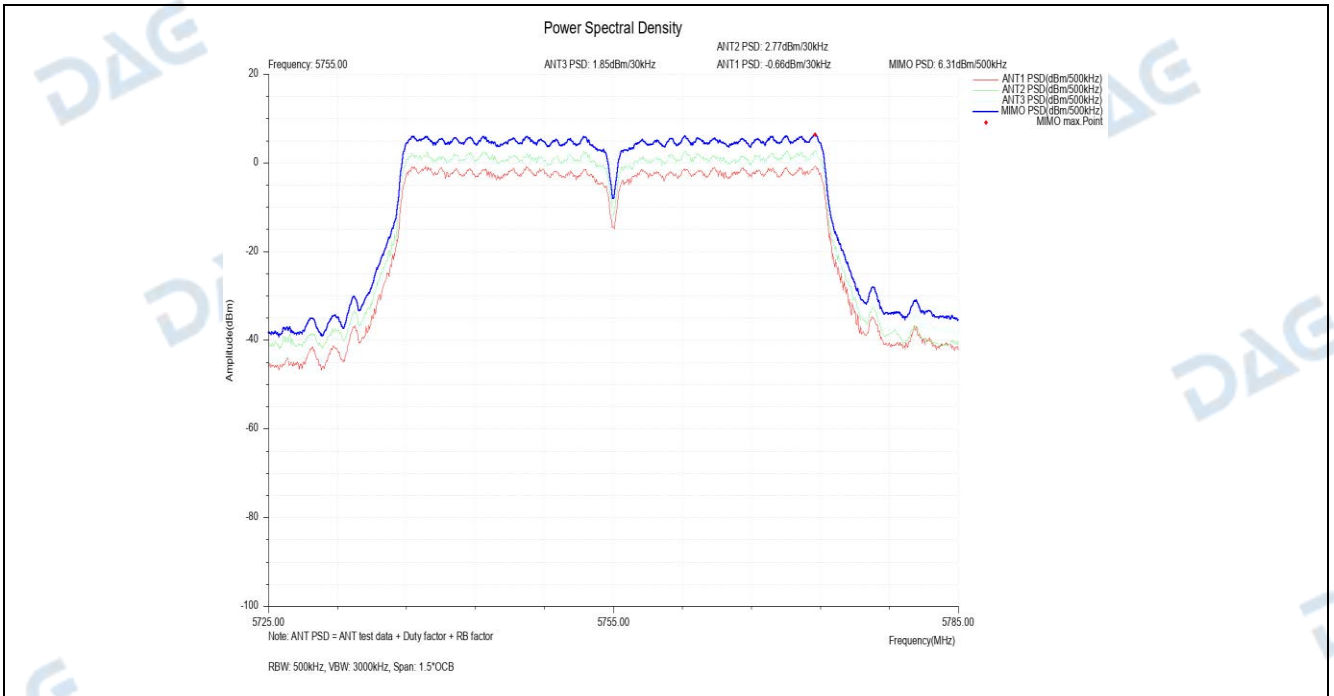

NVNT_MIMO_TX_802_11ac(VHT40)_Power_Spectral_Density_5755

NVNT_MIMO_TX_802_11ax(HE40)_Power_Spectral_Density_5755

NVNT_MIMO_TX_802_11ac(VHT80)_Power_Spectral_Density_5775

5. Bandedge

Condition	Antenna	Modulation	TX_Frequency (MHz)	Frequency Area(MHz)	Frequency(MHz)	Amplitude(dBm)	Limit(dBm)	Result
NVNT	ANT1	802.11a	LCH	5565-5655	5639.880	-47.91	-27.00	Pass
NVNT	ANT1	802.11a	LCH	5655-5700	5662.560	-47.61	-20.78	Pass
NVNT	ANT1	802.11a	LCH	5700-5720	5715.980	-39.16	14.47	Pass
NVNT	ANT1	802.11a	LCH	5720-5725	5721.845	-34.54	19.81	Pass
NVNT	ANT2	802.11a	LCH	5565-5655	5600.550	-44.49	-27.00	Pass
NVNT	ANT2	802.11a	LCH	5655-5700	5658.780	-44.45	-23.89	Pass
NVNT	ANT2	802.11a	LCH	5700-5720	5716.540	-39.73	14.63	Pass
NVNT	ANT2	802.11a	LCH	5720-5725	5720.750	-35.76	17.31	Pass
NVNT	ANT3	802.11a	LCH	5565-5655	5628.540	-44.54	-27.00	Pass
NVNT	ANT3	802.11a	LCH	5655-5700	5676.060	-44.22	-9.68	Pass
NVNT	ANT3	802.11a	LCH	5700-5720	5719.220	-36.25	15.38	Pass
NVNT	ANT3	802.11a	LCH	5720-5725	5720.025	-34.60	15.66	Pass
NVNT	ANT1	802.11a	HCH	5850-5855	5853.290	-35.74	19.50	Pass
NVNT	ANT1	802.11a	HCH	5855-5875	5857.380	-39.19	14.93	Pass
NVNT	ANT1	802.11a	HCH	5875-5920	5918.875	-46.23	-26.07	Pass
NVNT	ANT1	802.11a	HCH	5920-6005	5963.860	-42.58	-27.00	Pass
NVNT	ANT2	802.11a	HCH	5850-5855	5854.335	-40.59	17.12	Pass
NVNT	ANT2	802.11a	HCH	5855-5875	5866.320	-43.17	12.43	Pass
NVNT	ANT2	802.11a	HCH	5875-5920	5917.075	-43.57	-24.59	Pass
NVNT	ANT2	802.11a	HCH	5920-6005	5980.350	-38.23	-27.00	Pass
NVNT	ANT3	802.11a	HCH	5850-5855	5851.000	-32.54	24.72	Pass
NVNT	ANT3	802.11a	HCH	5855-5875	5856.440	-37.57	15.20	Pass
NVNT	ANT3	802.11a	HCH	5875-5920	5914.150	-43.54	-22.19	Pass
NVNT	ANT3	802.11a	HCH	5920-6005	5956.295	-40.11	-27.00	Pass
NVNT	ANT1	802.11n(HT20)	LCH	5565-5655	5603.700	-47.59	-27.00	Pass
NVNT	ANT1	802.11n(HT20)	LCH	5655-5700	5672.280	-47.26	-12.79	Pass
NVNT	ANT1	802.11n(HT20)	LCH	5700-5720	5717.860	-40.86	15.00	Pass
NVNT	ANT1	802.11n(HT20)	LCH	5720-5725	5720.860	-38.34	17.56	Pass
NVNT	ANT2	802.11n(HT20)	LCH	5565-5655	5595.960	-44.39	-27.00	Pass
NVNT	ANT2	802.11n(HT20)	LCH	5655-5700	5664.810	-43.93	-18.93	Pass
NVNT	ANT2	802.11n(HT20)	LCH	5700-5720	5718.220	-41.32	15.10	Pass
NVNT	ANT2	802.11n(HT20)	LCH	5720-5725	5721.380	-35.92	18.75	Pass
NVNT	ANT3	802.11n(HT20)	LCH	5565-5655	5632.140	-44.46	-27.00	Pass
NVNT	ANT3	802.11n(HT20)	LCH	5655-5700	5677.185	-44.30	-8.76	Pass
NVNT	ANT3	802.11n(HT20)	LCH	5700-5720	5714.040	-39.72	13.93	Pass
NVNT	ANT3	802.11n(HT20)	LCH	5720-5725	5721.060	-36.41	18.02	Pass
NVNT	ANT1	802.11n(HT20)	HCH	5850-5855	5853.220	-37.54	19.66	Pass
NVNT	ANT1	802.11n(HT20)	HCH	5855-5875	5855.440	-39.18	15.48	Pass
NVNT	ANT1	802.11n(HT20)	HCH	5875-5920	5907.220	-47.00	-16.49	Pass
NVNT	ANT1	802.11n(HT20)	HCH	5920-6005	5934.195	-42.76	-27.00	Pass
NVNT	ANT2	802.11n(HT20)	HCH	5850-5855	5852.085	-33.00	22.25	Pass
NVNT	ANT2	802.11n(HT20)	HCH	5855-5875	5874.480	-43.60	10.15	Pass
NVNT	ANT2	802.11n(HT20)	HCH	5875-5920	5911.765	-44.29	-20.23	Pass
NVNT	ANT2	802.11n(HT20)	HCH	5920-6005	5986.810	-39.52	-27.00	Pass
NVNT	ANT3	802.11n(HT20)	HCH	5850-5855	5852.990	-35.11	20.18	Pass
NVNT	ANT3	802.11n(HT20)	HCH	5855-5875	5858.700	-37.84	14.56	Pass
NVNT	ANT3	802.11n(HT20)	HCH	5875-5920	5917.165	-43.25	-24.67	Pass
NVNT	ANT3	802.11n(HT20)	HCH	5920-6005	5933.345	-38.54	-27.00	Pass
NVNT	ANT1	802.11ac(VHT20)	LCH	5565-5655	5618.550	-47.73	-27.00	Pass
NVNT	ANT1	802.11ac(VHT20)	LCH	5655-5700	5657.655	-47.32	-24.82	Pass
NVNT	ANT1	802.11ac(VHT20)	LCH	5700-5720	5717.780	-41.11	14.98	Pass
NVNT	ANT1	802.11ac(VHT20)	LCH	5720-5725	5720.005	-41.92	15.61	Pass
NVNT	ANT2	802.11ac(VHT20)	LCH	5565-5655	5628.810	-46.35	-27.00	Pass
NVNT	ANT2	802.11ac(VHT20)	LCH	5655-5700	5665.980	-45.73	-17.97	Pass
NVNT	ANT2	802.11ac(VHT20)	LCH	5700-5720	5701.280	-45.82	10.36	Pass
NVNT	ANT2	802.11ac(VHT20)	LCH	5720-5725	5720.195	-45.47	16.04	Pass
NVNT	ANT3	802.11ac(VHT20)	LCH	5565-5655	5615.490	-46.03	-27.00	Pass
NVNT	ANT3	802.11ac(VHT20)	LCH	5655-5700	5659.320	-45.93	-23.45	Pass
NVNT	ANT3	802.11ac(VHT20)	LCH	5700-5720	5703.080	-45.77	10.86	Pass
NVNT	ANT3	802.11ac(VHT20)	LCH	5720-5725	5721.200	-46.02	18.34	Pass
NVNT	ANT1	802.11ac(VHT20)	HCH	5850-5855	5854.110	-39.33	17.63	Pass
NVNT	ANT1	802.11ac(VHT20)	HCH	5855-5875	5856.620	-40.82	15.15	Pass
NVNT	ANT1	802.11ac(VHT20)	HCH	5875-5920	5914.690	-46.55	-22.63	Pass
NVNT	ANT1	802.11ac(VHT20)	HCH	5920-6005	5924.250	-43.72	-27.00	Pass
NVNT	ANT2	802.11ac(VHT20)	HCH	5850-5855	5853.810	-43.02	18.31	Pass
NVNT	ANT2	802.11ac(VHT20)	HCH	5855-5875	5874.040	-43.46	10.27	Pass
NVNT	ANT2	802.11ac(VHT20)	HCH	5875-5920	5919.010	-43.96	-26.19	Pass
NVNT	ANT2	802.11ac(VHT20)	HCH	5920-6005	5956.125	-37.90	-27.00	Pass