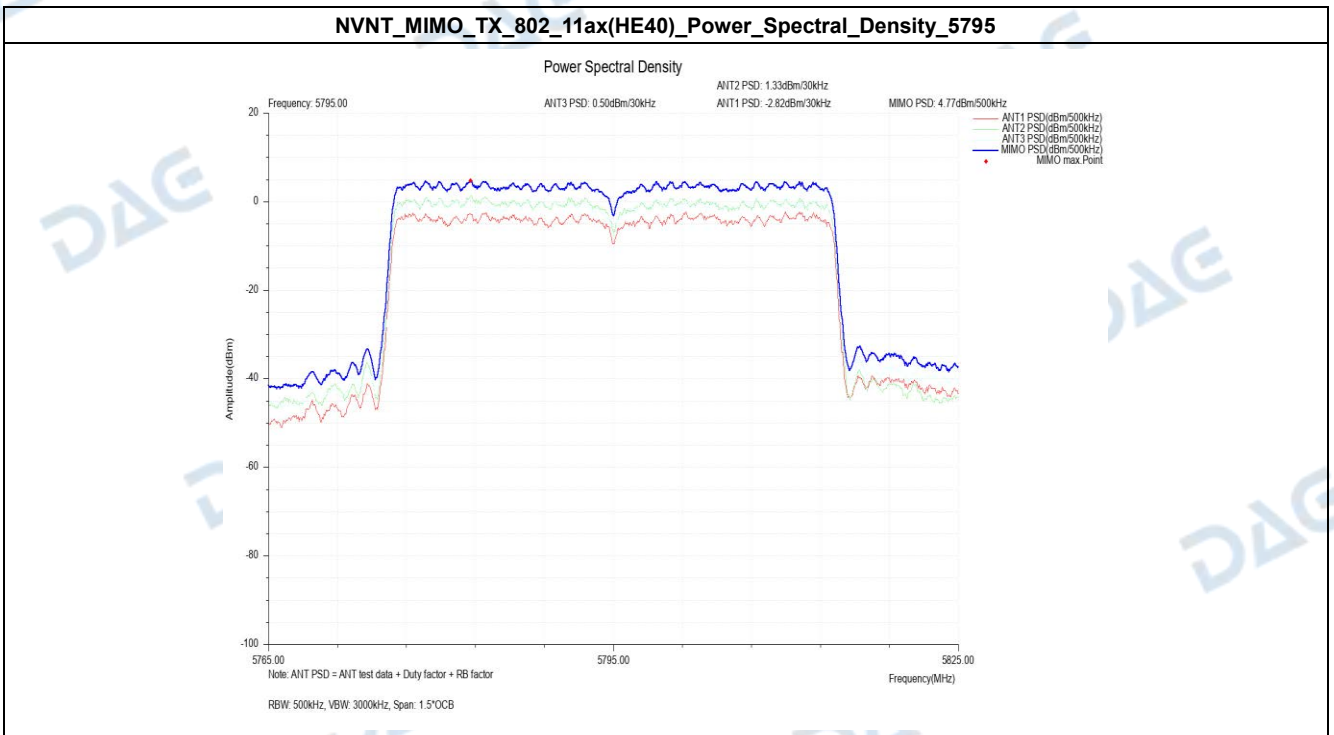

NVNT_MIMO_TX_802_11ac(VHT40)_Power_Spectral_Density_5755

NVNT_MIMO_TX_802_11ax(HE40)_Power_Spectral_Density_5755

NVNT_MIMO_TX_802_11ac(VHT80)_Power_Spectral_Density_5775

5. Bandedge

Condition	Antenna	Modulation	TX_Frequency (MHz)	Frequency Area(MHz)	Frequency(MHz)	Amplitude(dBm)	Limit(dBm)	Result
NVNT	ANT1	802.11a	LCH	5565-5655	5639.880	-47.91	-27.00	Pass
NVNT	ANT1	802.11a	LCH	5655-5700	5662.560	-47.61	-20.78	Pass
NVNT	ANT1	802.11a	LCH	5700-5720	5715.980	-39.16	14.47	Pass
NVNT	ANT1	802.11a	LCH	5720-5725	5721.845	-34.54	19.81	Pass
NVNT	ANT2	802.11a	LCH	5565-5655	5600.550	-44.49	-27.00	Pass
NVNT	ANT2	802.11a	LCH	5655-5700	5658.780	-44.45	-23.89	Pass
NVNT	ANT2	802.11a	LCH	5700-5720	5716.540	-39.73	14.63	Pass
NVNT	ANT2	802.11a	LCH	5720-5725	5720.750	-35.76	17.31	Pass
NVNT	ANT3	802.11a	LCH	5565-5655	5628.540	-44.54	-27.00	Pass
NVNT	ANT3	802.11a	LCH	5655-5700	5676.060	-44.22	-9.68	Pass
NVNT	ANT3	802.11a	LCH	5700-5720	5719.220	-36.25	15.38	Pass
NVNT	ANT3	802.11a	LCH	5720-5725	5720.025	-34.60	15.66	Pass
NVNT	ANT1	802.11a	HCH	5850-5855	5853.290	-35.74	19.50	Pass
NVNT	ANT1	802.11a	HCH	5855-5875	5857.380	-39.19	14.93	Pass
NVNT	ANT1	802.11a	HCH	5875-5920	5918.875	-46.23	-26.07	Pass
NVNT	ANT1	802.11a	HCH	5920-6005	5963.860	-42.58	-27.00	Pass
NVNT	ANT2	802.11a	HCH	5850-5855	5854.335	-40.59	17.12	Pass
NVNT	ANT2	802.11a	HCH	5855-5875	5866.320	-43.17	12.43	Pass
NVNT	ANT2	802.11a	HCH	5875-5920	5917.075	-43.57	-24.59	Pass
NVNT	ANT2	802.11a	HCH	5920-6005	5980.350	-38.23	-27.00	Pass
NVNT	ANT3	802.11a	HCH	5850-5855	5851.000	-32.54	24.72	Pass
NVNT	ANT3	802.11a	HCH	5855-5875	5856.440	-37.57	15.20	Pass
NVNT	ANT3	802.11a	HCH	5875-5920	5914.150	-43.54	-22.19	Pass
NVNT	ANT3	802.11a	HCH	5920-6005	5956.295	-40.11	-27.00	Pass
NVNT	ANT1	802.11n(HT20)	LCH	5565-5655	5603.700	-47.59	-27.00	Pass
NVNT	ANT1	802.11n(HT20)	LCH	5655-5700	5672.280	-47.26	-12.79	Pass
NVNT	ANT1	802.11n(HT20)	LCH	5700-5720	5717.860	-40.86	15.00	Pass
NVNT	ANT1	802.11n(HT20)	LCH	5720-5725	5720.860	-38.34	17.56	Pass
NVNT	ANT2	802.11n(HT20)	LCH	5565-5655	5595.960	-44.39	-27.00	Pass
NVNT	ANT2	802.11n(HT20)	LCH	5655-5700	5664.810	-43.93	-18.93	Pass
NVNT	ANT2	802.11n(HT20)	LCH	5700-5720	5718.220	-41.32	15.10	Pass
NVNT	ANT2	802.11n(HT20)	LCH	5720-5725	5721.380	-35.92	18.75	Pass
NVNT	ANT3	802.11n(HT20)	LCH	5565-5655	5632.140	-44.46	-27.00	Pass
NVNT	ANT3	802.11n(HT20)	LCH	5655-5700	5677.185	-44.30	-8.76	Pass
NVNT	ANT3	802.11n(HT20)	LCH	5700-5720	5714.040	-39.72	13.93	Pass
NVNT	ANT3	802.11n(HT20)	LCH	5720-5725	5721.060	-36.41	18.02	Pass
NVNT	ANT1	802.11n(HT20)	HCH	5850-5855	5853.220	-37.54	19.66	Pass
NVNT	ANT1	802.11n(HT20)	HCH	5855-5875	5855.440	-39.18	15.48	Pass
NVNT	ANT1	802.11n(HT20)	HCH	5875-5920	5907.220	-47.00	-16.49	Pass
NVNT	ANT1	802.11n(HT20)	HCH	5920-6005	5934.195	-42.76	-27.00	Pass
NVNT	ANT2	802.11n(HT20)	HCH	5850-5855	5852.085	-33.00	22.25	Pass
NVNT	ANT2	802.11n(HT20)	HCH	5855-5875	5874.480	-43.60	10.15	Pass
NVNT	ANT2	802.11n(HT20)	HCH	5875-5920	5911.765	-44.29	-20.23	Pass
NVNT	ANT2	802.11n(HT20)	HCH	5920-6005	5986.810	-39.52	-27.00	Pass
NVNT	ANT3	802.11n(HT20)	HCH	5850-5855	5852.990	-35.11	20.18	Pass
NVNT	ANT3	802.11n(HT20)	HCH	5855-5875	5858.700	-37.84	14.56	Pass
NVNT	ANT3	802.11n(HT20)	HCH	5875-5920	5917.165	-43.25	-24.67	Pass
NVNT	ANT3	802.11n(HT20)	HCH	5920-6005	5933.345	-38.54	-27.00	Pass
NVNT	ANT1	802.11ac(VHT20)	LCH	5565-5655	5618.550	-47.73	-27.00	Pass
NVNT	ANT1	802.11ac(VHT20)	LCH	5655-5700	5657.655	-47.32	-24.82	Pass
NVNT	ANT1	802.11ac(VHT20)	LCH	5700-5720	5717.780	-41.11	14.98	Pass
NVNT	ANT1	802.11ac(VHT20)	LCH	5720-5725	5720.005	-41.92	15.61	Pass
NVNT	ANT2	802.11ac(VHT20)	LCH	5565-5655	5628.810	-46.35	-27.00	Pass
NVNT	ANT2	802.11ac(VHT20)	LCH	5655-5700	5665.980	-45.73	-17.97	Pass
NVNT	ANT2	802.11ac(VHT20)	LCH	5700-5720	5701.280	-45.82	10.36	Pass
NVNT	ANT2	802.11ac(VHT20)	LCH	5720-5725	5720.195	-45.47	16.04	Pass
NVNT	ANT3	802.11ac(VHT20)	LCH	5565-5655	5615.490	-46.03	-27.00	Pass
NVNT	ANT3	802.11ac(VHT20)	LCH	5655-5700	5659.320	-45.93	-23.45	Pass
NVNT	ANT3	802.11ac(VHT20)	LCH	5700-5720	5703.080	-45.77	10.86	Pass
NVNT	ANT3	802.11ac(VHT20)	LCH	5720-5725	5721.200	-46.02	18.34	Pass
NVNT	ANT1	802.11ac(VHT20)	HCH	5850-5855	5854.110	-39.33	17.63	Pass
NVNT	ANT1	802.11ac(VHT20)	HCH	5855-5875	5856.620	-40.82	15.15	Pass
NVNT	ANT1	802.11ac(VHT20)	HCH	5875-5920	5914.690	-46.55	-22.63	Pass
NVNT	ANT1	802.11ac(VHT20)	HCH	5920-6005	5924.250	-43.72	-27.00	Pass
NVNT	ANT2	802.11ac(VHT20)	HCH	5850-5855	5853.810	-43.02	18.31	Pass
NVNT	ANT2	802.11ac(VHT20)	HCH	5855-5875	5874.040	-43.46	10.27	Pass
NVNT	ANT2	802.11ac(VHT20)	HCH	5875-5920	5919.010	-43.96	-26.19	Pass
NVNT	ANT2	802.11ac(VHT20)	HCH	5920-6005	5956.125	-37.90	-27.00	Pass