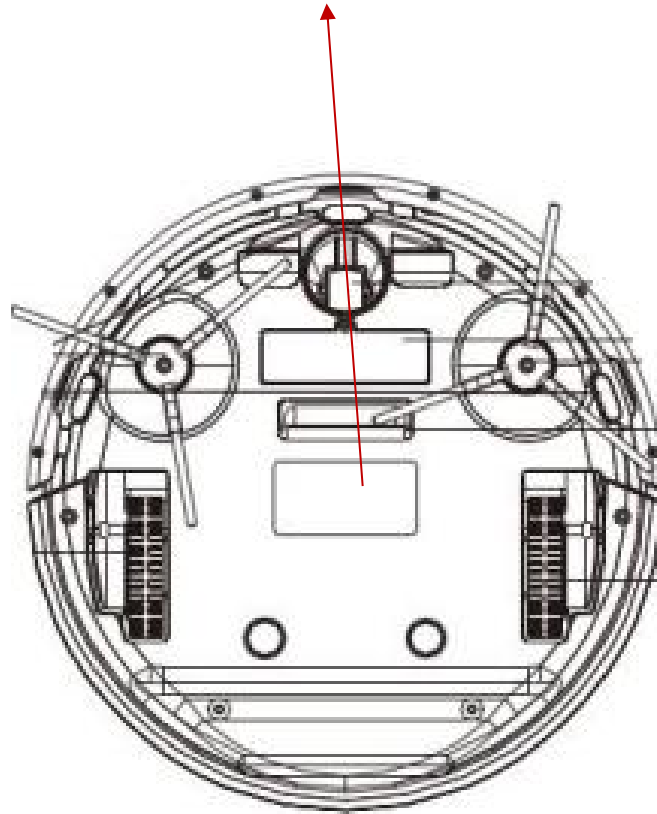

Label Location

Size: 34*69mm