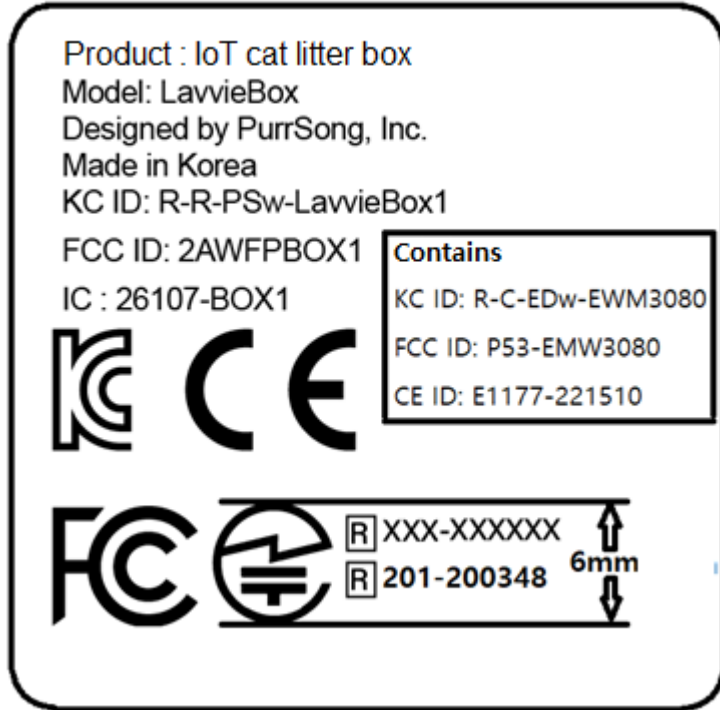

# Label Information

# LavvieBOX LABEL GUIDE

Label size : 110 \* 110 mm

LavvieBOX BOTTOM