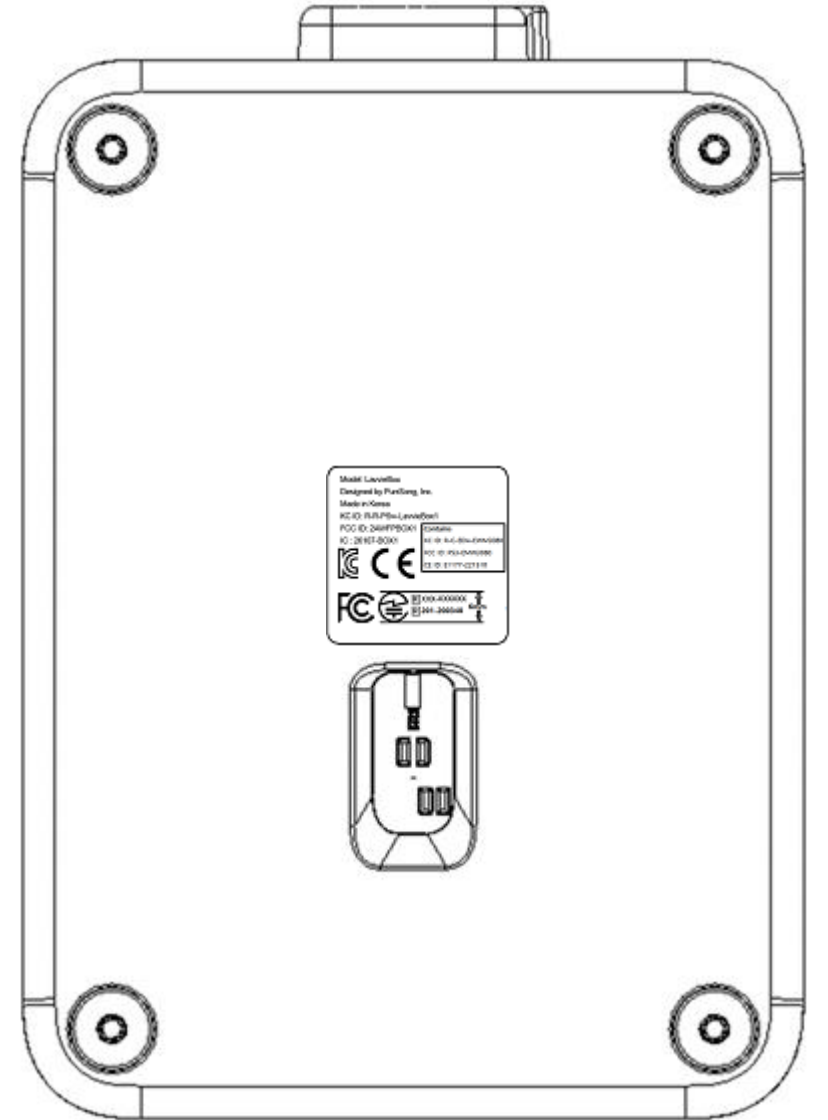

# Label Information

# LavvieBOX LABEL GUIDE

Label size : 110 \* 110 mm

LavvieBOX BOTTOM